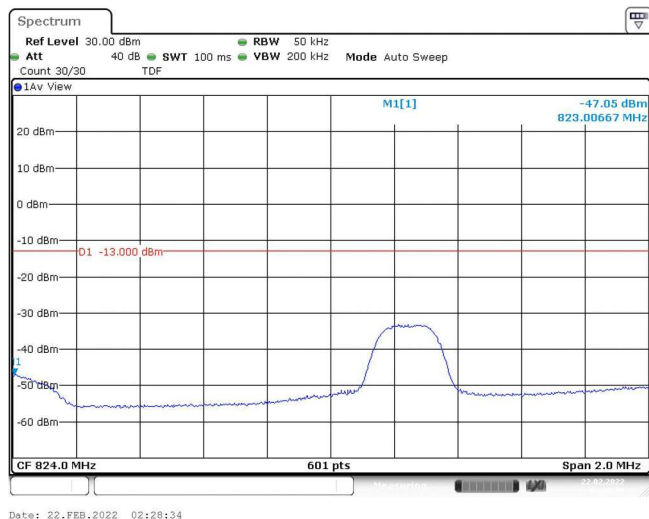

Band5-3MHz-QPSK-20415-15RB#0

Band5-3MHz-QPSK-20635-1RB#0

Band5-3MHz-QPSK-20635-1RB#14

Band5-3MHz-QPSK-20635-15RB#0

Band5-3MHz-16QAM-20415-1RB#0

Band5-3MHz-16QAM-20415-1RB#14

Band5-3MHz-16QAM-20415-15RB#0

Band5-3MHz-16QAM-20635-1RB#0