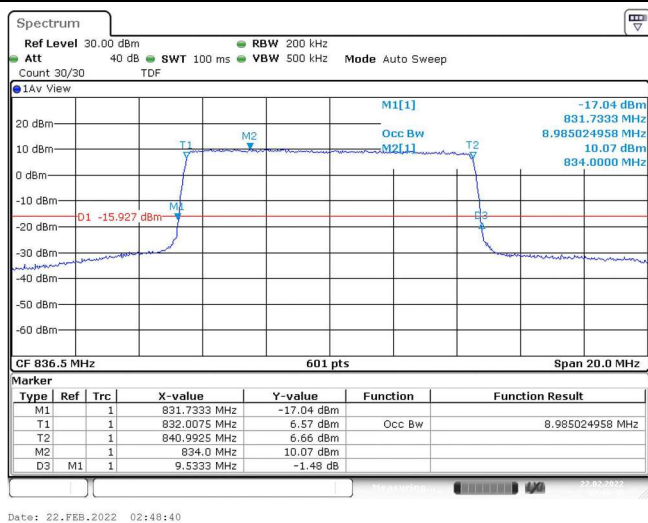

Band5-5MHz-16QAM-20625-25RB#0-4.505

Band5-10MHz-QPSK-20450-50RB#0-8.985

Band5-10MHz-QPSK-20525-50RB#0-8.952

Band5-10MHz-QPSK-20600-50RB#0-8.952

Band5-10MHz-16QAM-20450-50RB#0-8.985

Band5-10MHz-16QAM-20525-50RB#0-8.985