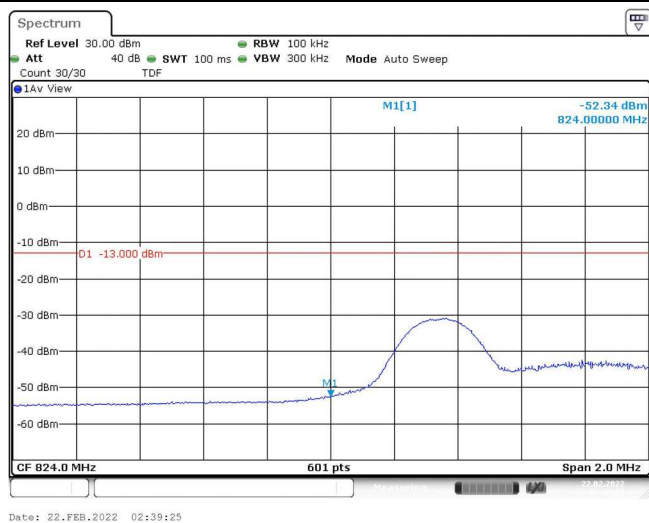

Band5-5MHz-QPSK-20425-1RB#0

Band5-5MHz-QPSK-20425-1RB#24