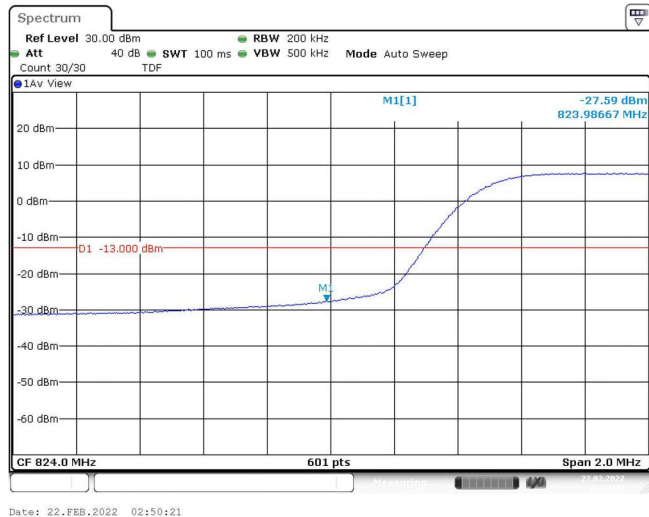

Band5-10MHz-QPSK-20450-1RB#49

Band5-10MHz-QPSK-20450-50RB#0

Band5-10MHz-QPSK-20600-1RB#0

Band5-10MHz-QPSK-20600-1RB#49

Band5-10MHz-QPSK-20600-50RB#0

Band5-10MHz-16QAM-20450-1RB#0

Band5-10MHz-16QAM-20450-1RB#49