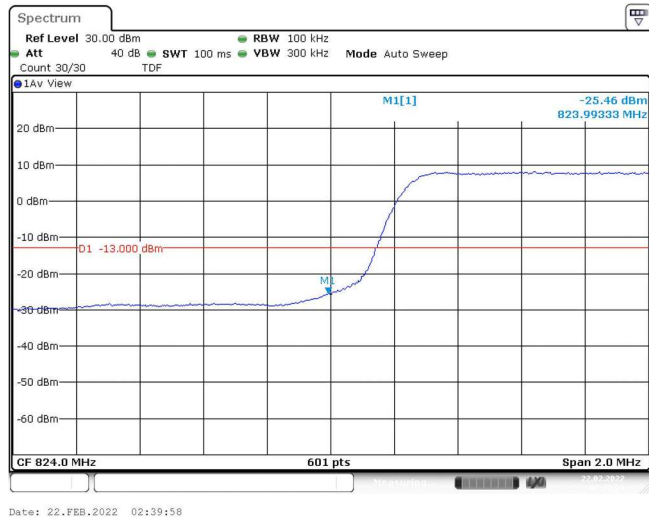

Band5-5MHz-16QAM-20425-1RB#24