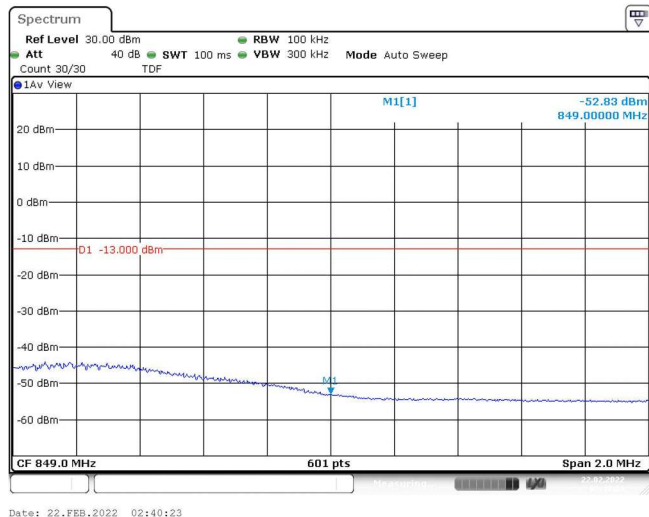

Band5-3MHz-16QAM-20635-1RB#14

Band5-3MHz-16QAM-20635-15RB#0

Band5-5MHz-QPSK-20425-1RB#0

Band5-5MHz-QPSK-20425-1RB#24

Band5-5MHz-QPSK-20425-25RB#0

Band5-5MHz-QPSK-20625-1RB#0

Band5-5MHz-QPSK-20625-1RB#24

Band5-5MHz-QPSK-20625-25RB#0