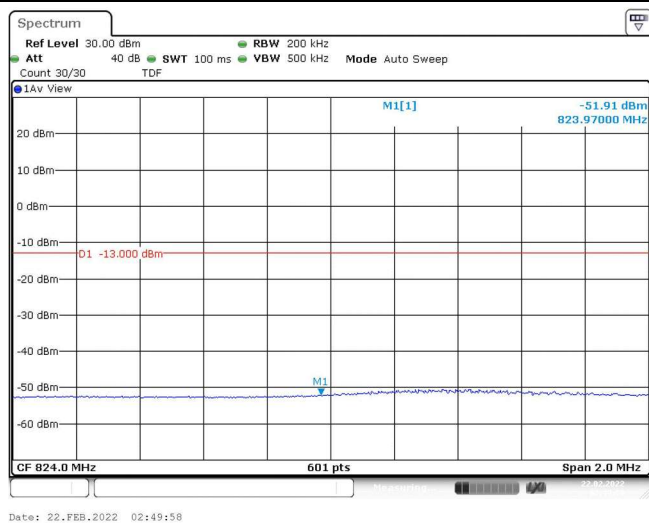

Band5-10MHz-QPSK-20450-1RB#49

Band5-10MHz-QPSK-20450-50RB#0

Band5-10MHz-QPSK-20600-1RB#0

Band5-10MHz-QPSK-20600-1RB#49

Band5-10MHz-QPSK-20600-50RB#0

Band5-10MHz-16QAM-20450-1RB#0

Band5-10MHz-16QAM-20450-1RB#49