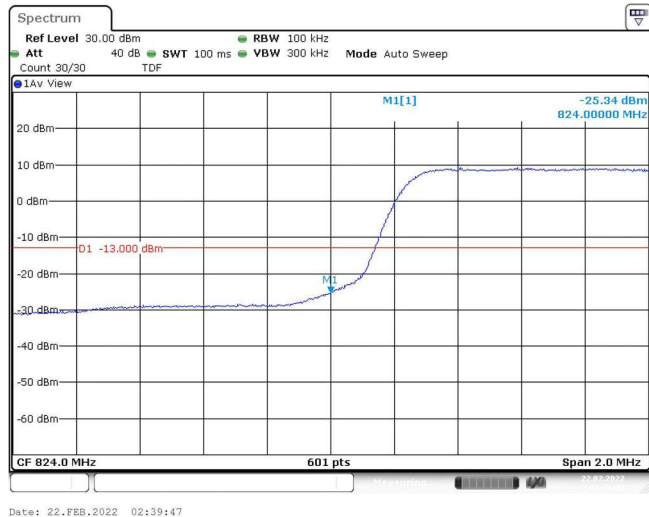

Band5-3MHz-16QAM-20635-1RB#14

Band5-3MHz-16QAM-20635-15RB#0

Band5-5MHz-QPSK-20425-1RB#0

Band5-5MHz-QPSK-20425-1RB#24

Band5-5MHz-QPSK-20425-25RB#0

Band5-5MHz-QPSK-20625-1RB#0

Band5-5MHz-QPSK-20625-1RB#24

Band5-5MHz-QPSK-20625-25RB#0