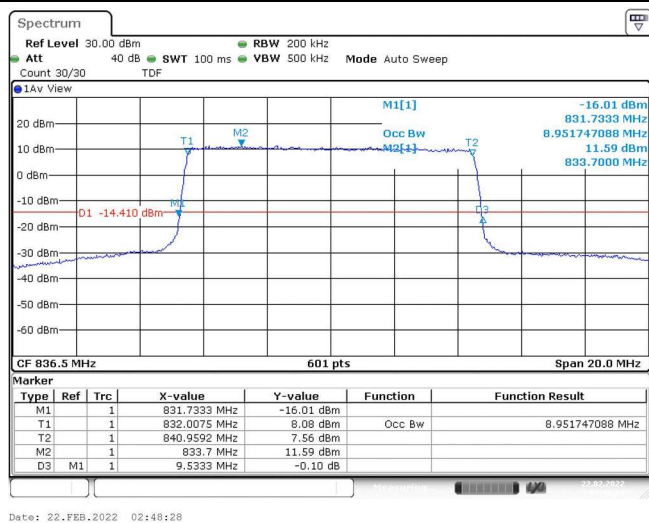

Band5-5MHz-16QAM-20625-25RB#0-4.505

Band5-10MHz-QPSK-20450-50RB#0-8.985

Band5-10MHz-QPSK-20525-50RB#0-8.952

Band5-10MHz-QPSK-20600-50RB#0-8.952

Band5-10MHz-16QAM-20450-50RB#0-8.985

Band5-10MHz-16QAM-20525-50RB#0-8.985