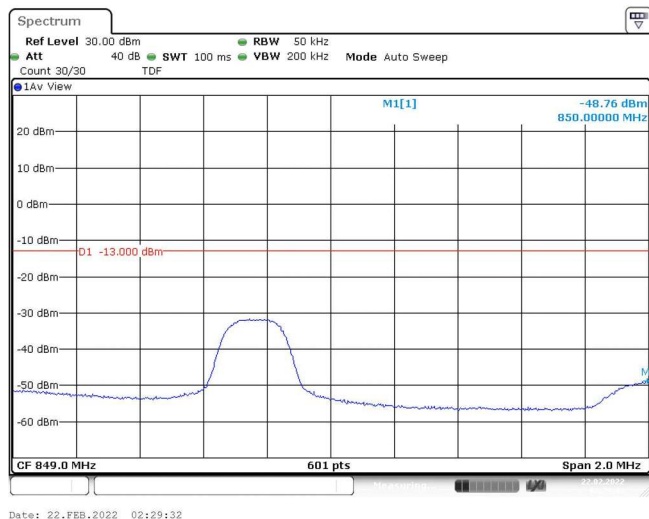

Band5-3MHz-QPSK-20415-15RB#0

Band5-3MHz-QPSK-20635-1RB#0

Band5-3MHz-QPSK-20635-1RB#14

Band5-3MHz-QPSK-20635-15RB#0

Band5-3MHz-16QAM-20415-1RB#0

Band5-3MHz-16QAM-20415-1RB#14

Band5-3MHz-16QAM-20415-15RB#0

Band5-3MHz-16QAM-20635-1RB#0