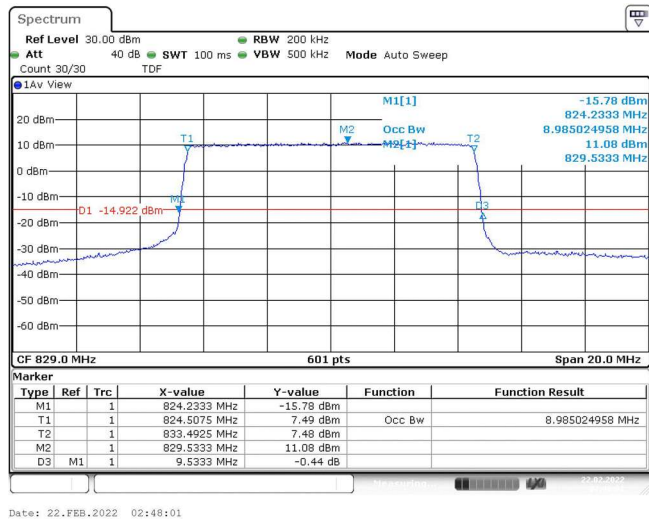

Band5-5MHz-16QAM-20625-25RB#0-4.505

Band5-10MHz-QPSK-20450-50RB#0-8.985

Band5-10MHz-QPSK-20525-50RB#0-8.952

Band5-10MHz-QPSK-20600-50RB#0-8.952

Band5-10MHz-16QAM-20450-50RB#0-8.985

Band5-10MHz-16QAM-20525-50RB#0-8.985