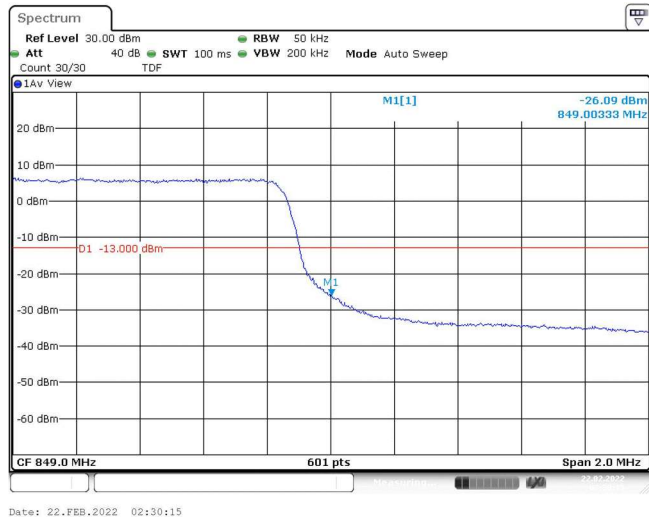

Band5-3MHz-16QAM-20635-1RB#14

Band5-3MHz-16QAM-20635-15RB#0