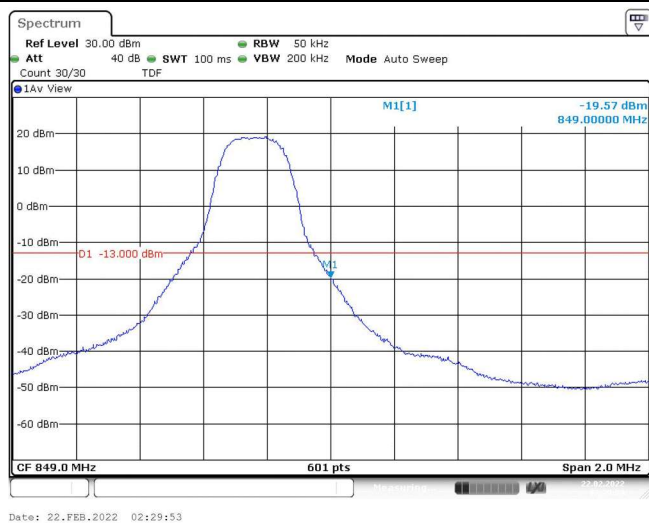

Band5-3MHz-QPSK-20415-15RB#0

Band5-3MHz-QPSK-20635-1RB#0

Band5-3MHz-QPSK-20635-1RB#14

Band5-3MHz-QPSK-20635-15RB#0

Band5-3MHz-16QAM-20415-1RB#0

Band5-3MHz-16QAM-20415-1RB#14

Band5-3MHz-16QAM-20415-15RB#0

Band5-3MHz-16QAM-20635-1RB#0