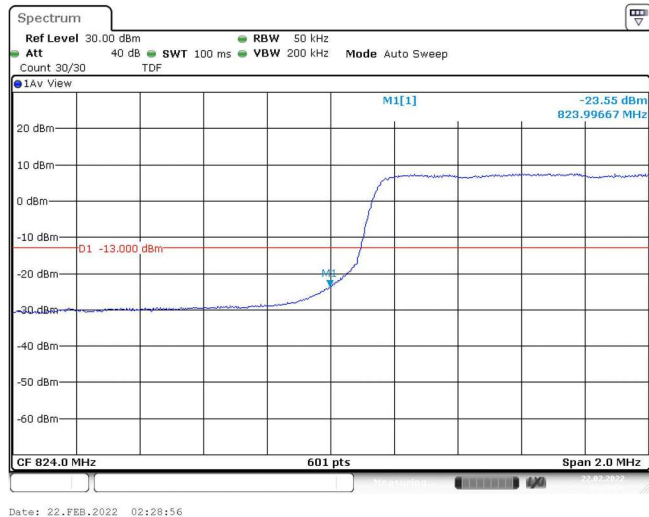

Band5-3MHz-QPSK-20415-15RB#0

Band5-3MHz-QPSK-20635-1RB#0

Band5-3MHz-QPSK-20635-1RB#14

Band5-3MHz-QPSK-20635-15RB#0

Band5-3MHz-16QAM-20415-1RB#0

Band5-3MHz-16QAM-20415-1RB#14

Band5-3MHz-16QAM-20415-15RB#0

Band5-3MHz-16QAM-20635-1RB#0