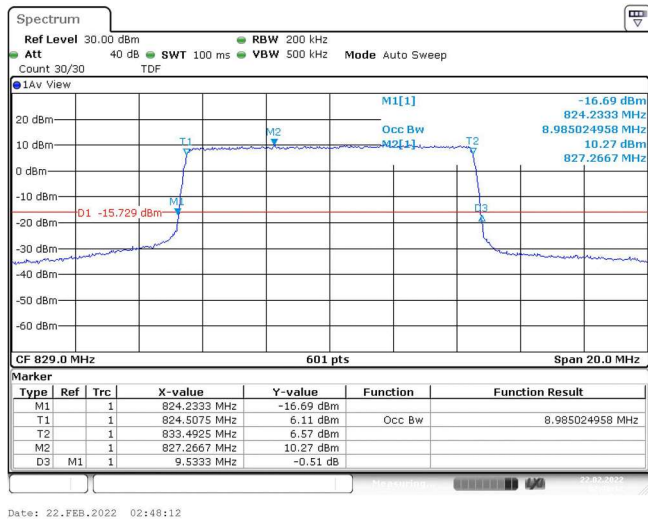

Band5-5MHz-16QAM-20625-25RB#0-4.505

Band5-10MHz-QPSK-20450-50RB#0-8.985

Band5-10MHz-QPSK-20525-50RB#0-8.952

Band5-10MHz-QPSK-20600-50RB#0-8.952

Band5-10MHz-16QAM-20450-50RB#0-8.985

Band5-10MHz-16QAM-20525-50RB#0-8.985