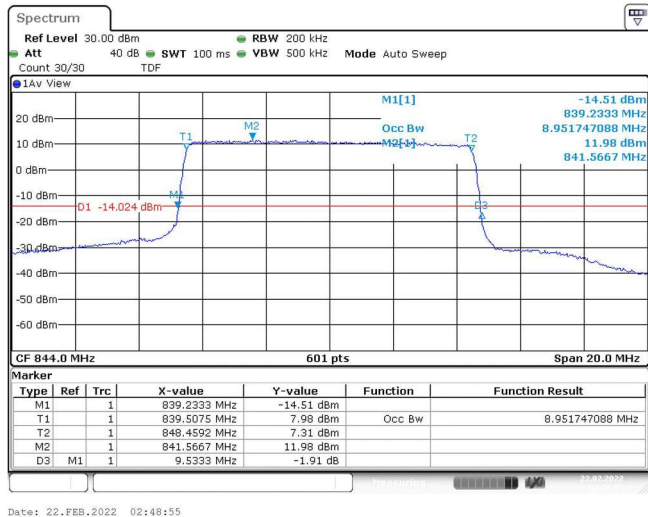

Band5-5MHz-16QAM-20625-25RB#0-4.505

Band5-10MHz-QPSK-20450-50RB#0-8.985

Band5-10MHz-QPSK-20525-50RB#0-8.952

Band5-10MHz-QPSK-20600-50RB#0-8.952

Band5-10MHz-16QAM-20450-50RB#0-8.985

Band5-10MHz-16QAM-20525-50RB#0-8.985