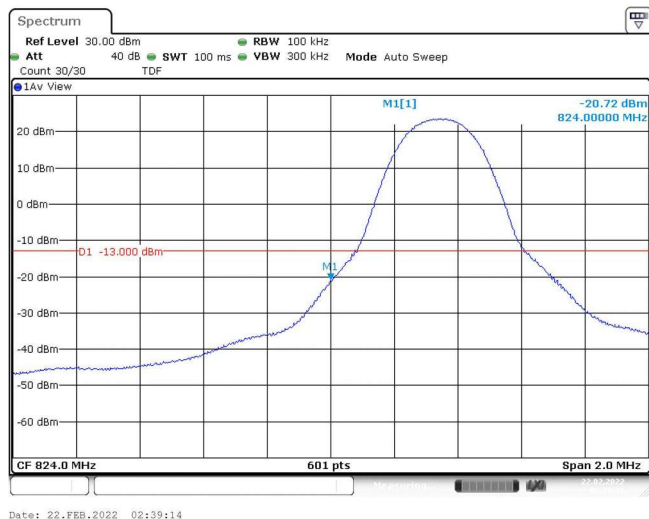

Band5-3MHz-16QAM-20635-1RB#14

Band5-3MHz-16QAM-20635-15RB#0

Band5-5MHz-QPSK-20425-1RB#0

Band5-5MHz-QPSK-20425-1RB#24

Band5-5MHz-QPSK-20425-25RB#0

Band5-5MHz-QPSK-20625-1RB#0

Band5-5MHz-QPSK-20625-1RB#24

Band5-5MHz-QPSK-20625-25RB#0