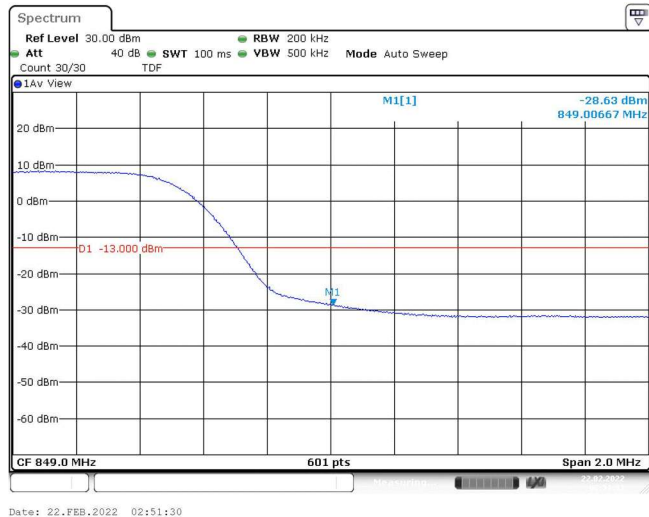

Band5-10MHz-QPSK-20450-1RB#49

Band5-10MHz-QPSK-20450-50RB#0

Band5-10MHz-QPSK-20600-1RB#0

Band5-10MHz-QPSK-20600-1RB#49

Band5-10MHz-QPSK-20600-50RB#0

Band5-10MHz-16QAM-20450-1RB#0

Band5-10MHz-16QAM-20450-1RB#49