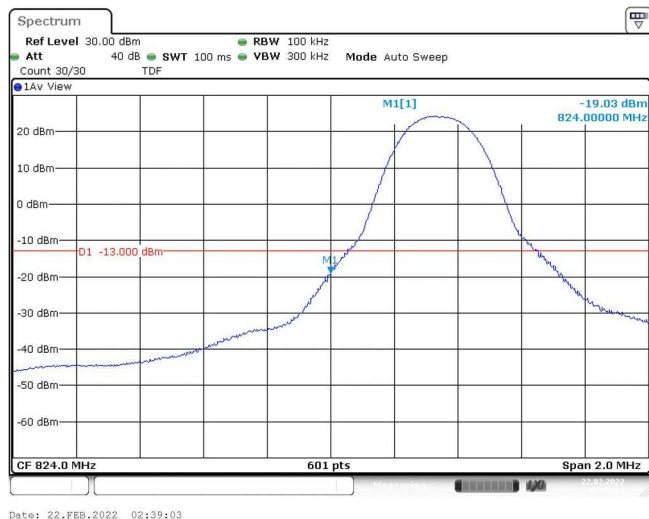

Band5-3MHz-16QAM-20635-15RB#0

Band5-5MHz-QPSK-20425-1RB#0