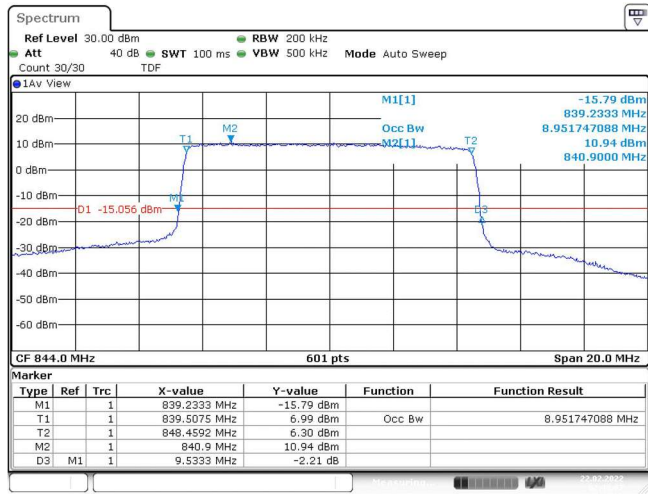

Band5-5MHz-16QAM-20625-25RB#0-4.505

Band5-10MHz-QPSK-20450-50RB#0-8.985

Band5-10MHz-QPSK-20525-50RB#0-8.952

Band5-10MHz-QPSK-20600-50RB#0-8.952

Band5-10MHz-16QAM-20450-50RB#0-8.985

Band5-10MHz-16QAM-20525-50RB#0-8.985