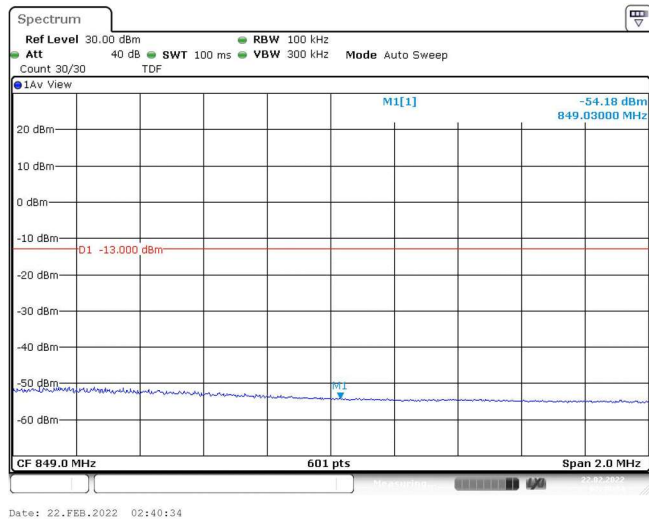

Band5-5MHz-16QAM-20425-25RB#0