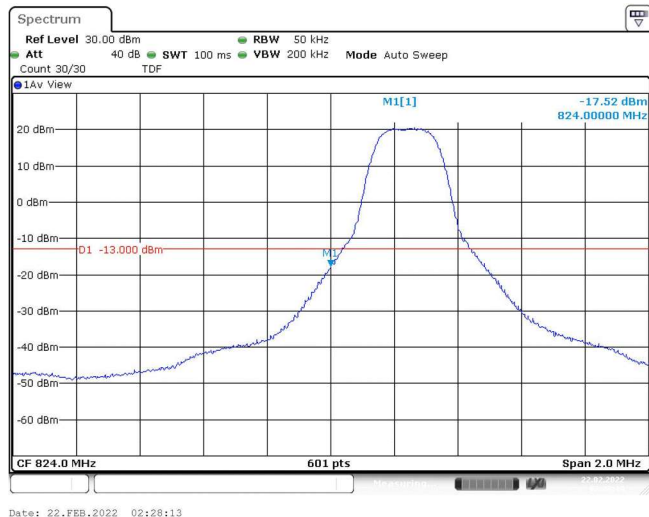

Band5-3MHz-QPSK-20415-15RB#0

Band5-3MHz-QPSK-20635-1RB#0

Band5-3MHz-QPSK-20635-1RB#14

Band5-3MHz-QPSK-20635-15RB#0

Band5-3MHz-16QAM-20415-1RB#0

Band5-3MHz-16QAM-20415-1RB#14

Band5-3MHz-16QAM-20415-15RB#0

Band5-3MHz-16QAM-20635-1RB#0