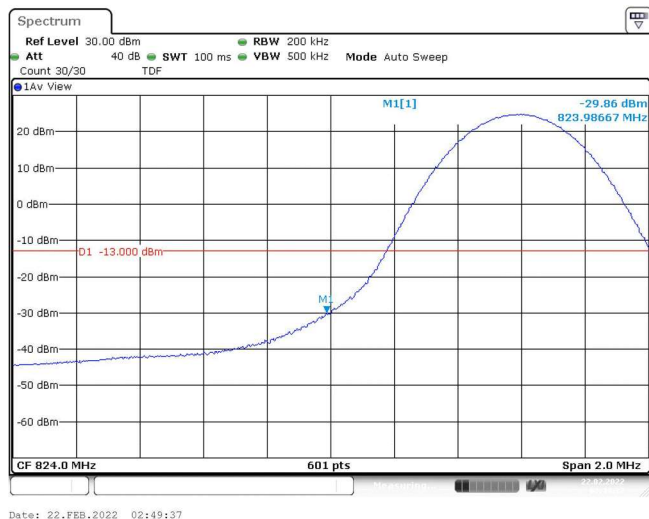

Band5-10MHz-QPSK-20450-1RB#49

Band5-10MHz-QPSK-20450-50RB#0

Band5-10MHz-QPSK-20600-1RB#0

Band5-10MHz-QPSK-20600-1RB#49

Band5-10MHz-QPSK-20600-50RB#0

Band5-10MHz-16QAM-20450-1RB#0

Band5-10MHz-16QAM-20450-1RB#49