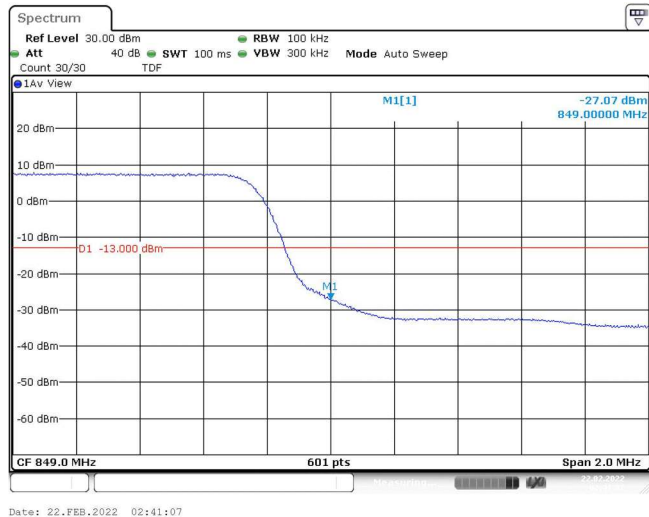

Band5-3MHz-16QAM-20635-1RB#14

Band5-3MHz-16QAM-20635-15RB#0

Band5-5MHz-QPSK-20425-1RB#0

Band5-5MHz-QPSK-20425-1RB#24

Band5-5MHz-QPSK-20425-25RB#0

Band5-5MHz-QPSK-20625-1RB#0

Band5-5MHz-QPSK-20625-1RB#24

Band5-5MHz-QPSK-20625-25RB#0