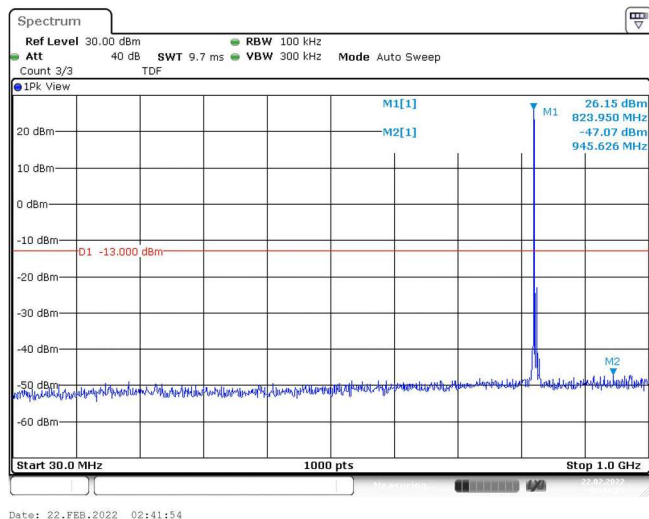

Band5-5MHz-QPSK-20625-1RB#0-Range2:1000~10000MHz

Band5-5MHz-16QAM-20425-1RB#0-Range1:30~1000MHz