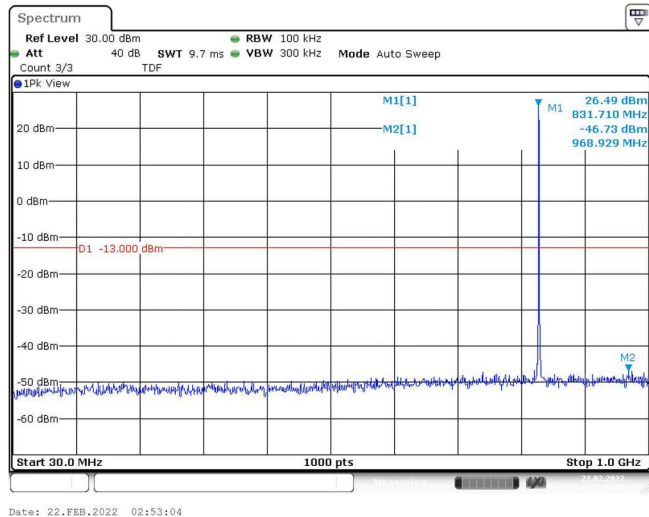

Band5-10MHz-QPSK-20525-1RB#0-Range2:1000~10000MHz

Band5-10MHz-QPSK-20600-1RB#0-Range1:30~1000MHz

Band5-10MHz-QPSK-20600-1RB#0-Range2:1000~10000MHz

Band5-10MHz-16QAM-20450-1RB#0-Range1:30~1000MHz

Band5-10MHz-16QAM-20450-1RB#0-Range2:1000~10000MHz