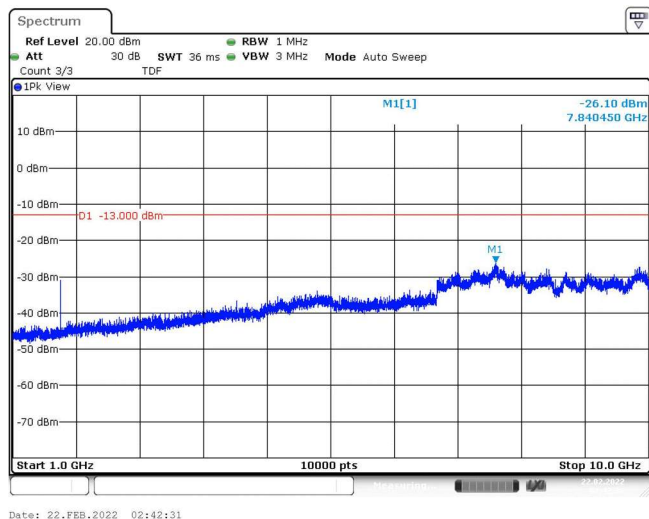

Band5-5MHz-QPSK-20525-1RB#0-Range1:30~1000MHz

Band5-5MHz-QPSK-20525-1RB#0-Range2:1000~10000MHz