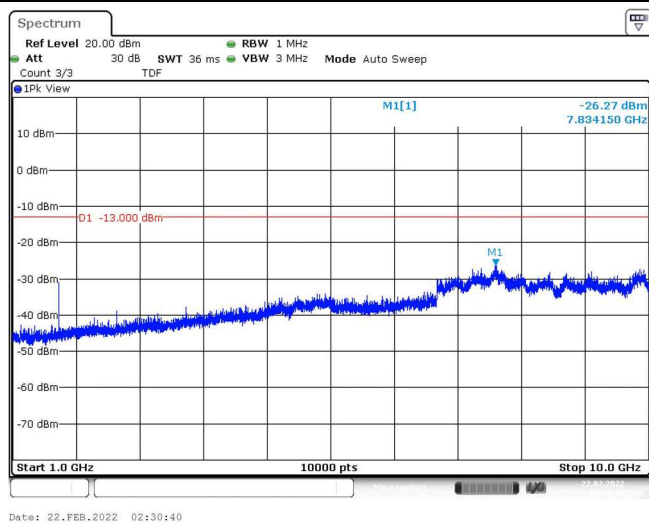

Band5-1.4MHz-16QAM-20525-1RB#0-Range2:1000~10000MHz

Band5-1.4MHz-16QAM-20643-1RB#0-Range1:30~1000MHz

Band5-1.4MHz-16QAM-20643-1RB#0-Range2:1000~10000MHz

Band5-3MHz-QPSK-20415-1RB#0-Range1:30~1000MHz

Band5-3MHz-QPSK-20415-1RB#0-Range2:1000~10000MHz