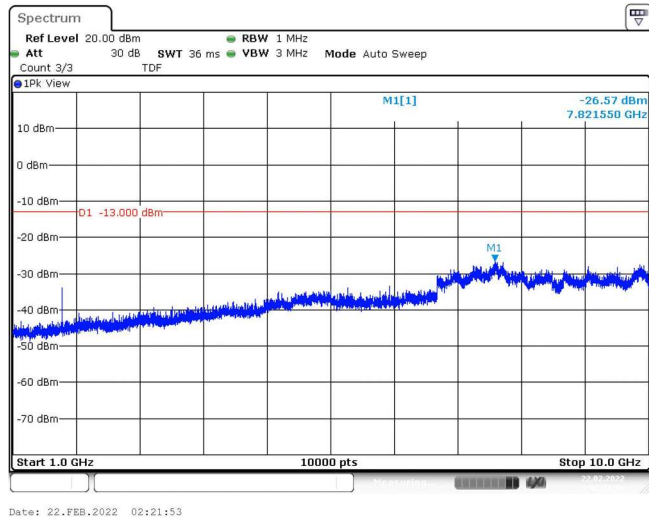

Band5-1.4MHz-QPSK-20643-1RB#0-Range1:30~1000MHz

Band5-1.4MHz-QPSK-20643-1RB#0-Range2:1000~10000MHz