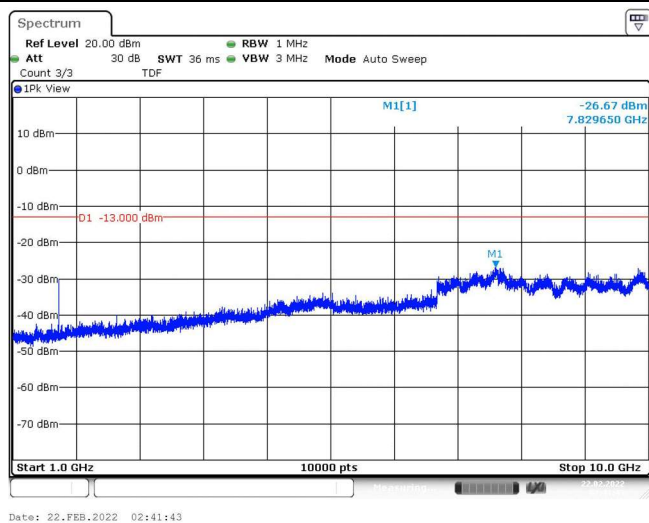

Band5-5MHz-QPSK-20425-1RB#0-Range1:30~1000MHz

Band5-5MHz-QPSK-20425-1RB#0-Range2:1000~10000MHz