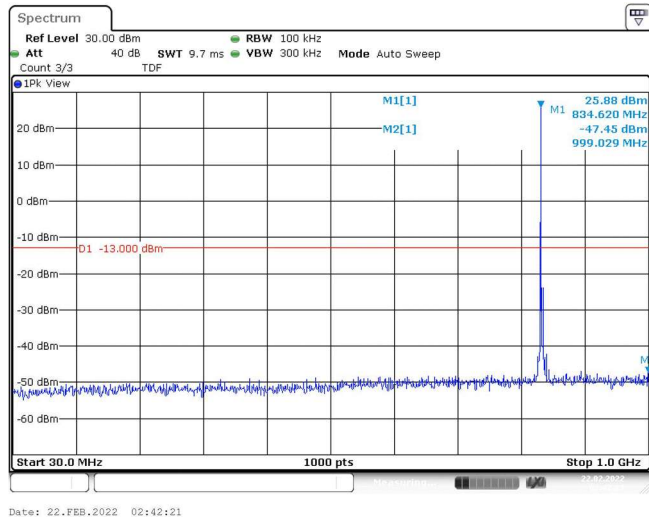

Band5-5MHz-QPSK-20425-1RB#0-Range2:1000~10000MHz

Band5-5MHz-QPSK-20525-1RB#0-Range1:30~1000MHz