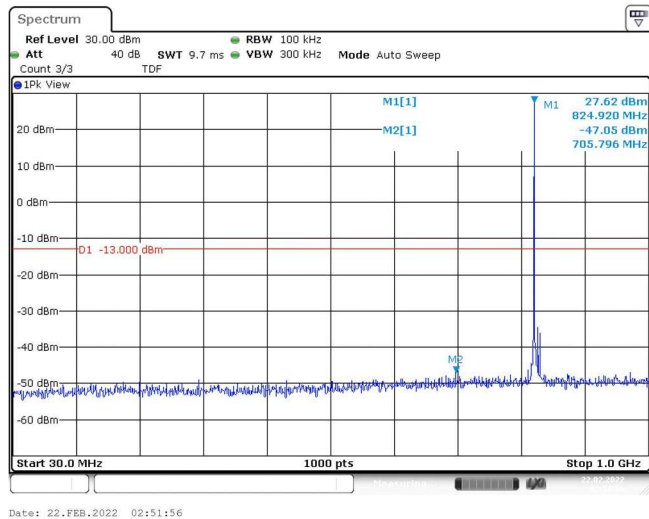

Band5-5MHz-16QAM-20625-1RB#0-Range2:1000~10000MHz

Band5-10MHz-QPSK-20450-1RB#0-Range1:30~1000MHz