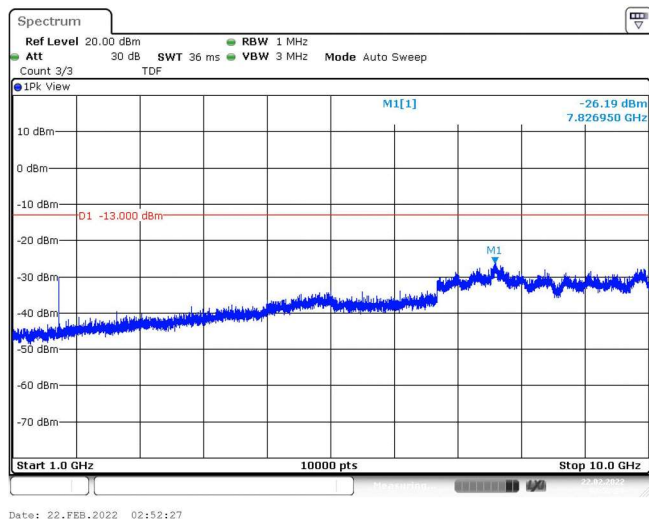

Band5-10MHz-QPSK-20525-1RB#0-Range2:1000~10000MHz

Band5-10MHz-QPSK-20600-1RB#0-Range1:30~1000MHz

Band5-10MHz-QPSK-20600-1RB#0-Range2:1000~10000MHz

Band5-10MHz-16QAM-20450-1RB#0-Range1:30~1000MHz

Band5-10MHz-16QAM-20450-1RB#0-Range2:1000~10000MHz