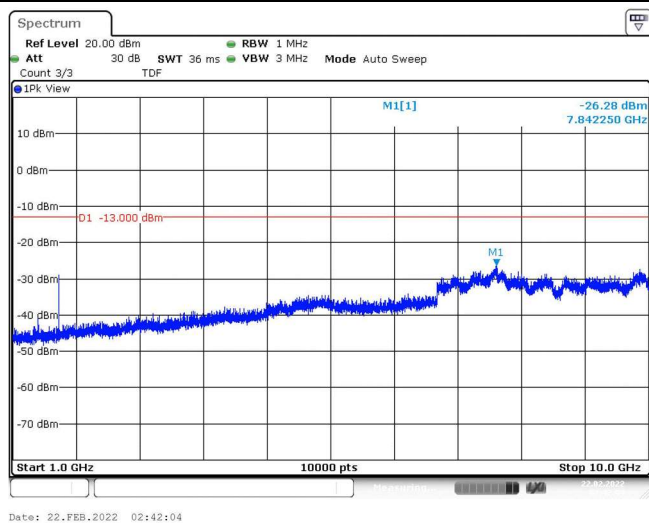

Band5-5MHz-16QAM-20425-1RB#0-Range1:30~1000MHz

Band5-5MHz-16QAM-20425-1RB#0-Range2:1000~10000MHz