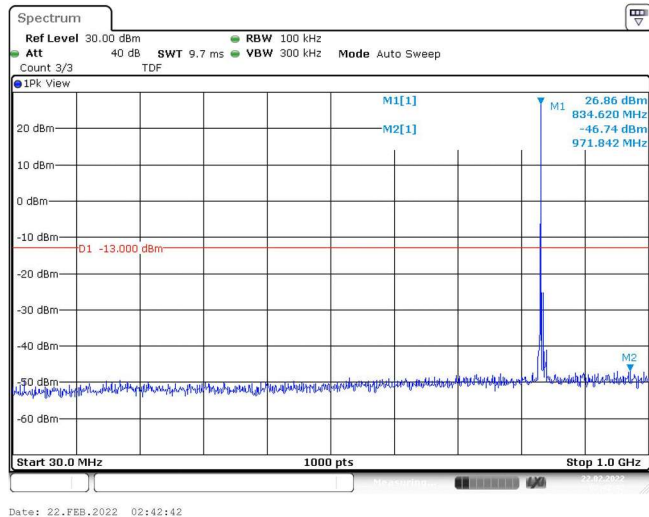

Band5-5MHz-16QAM-20425-1RB#0-Range2:1000~10000MHz

Band5-5MHz-16QAM-20525-1RB#0-Range1:30~1000MHz