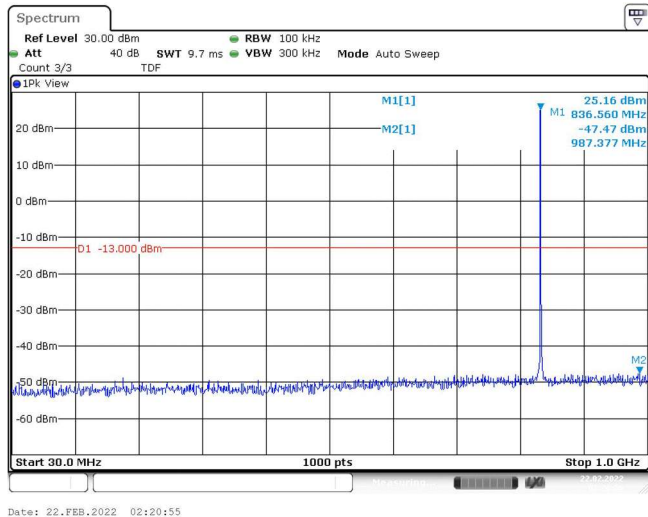

Band5-1.4MHz-QPSK-20407-1RB#0-Range2:1000~10000MHz

Band5-1.4MHz-QPSK-20525-1RB#0-Range1:30~1000MHz