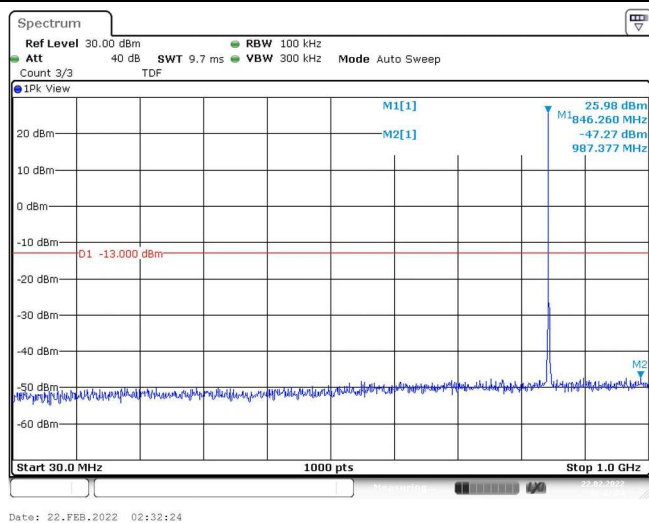

Band5-3MHz-16QAM-20525-1RB#0-Range2:1000~10000MHz

Band5-3MHz-16QAM-20635-1RB#0-Range1:30~1000MHz