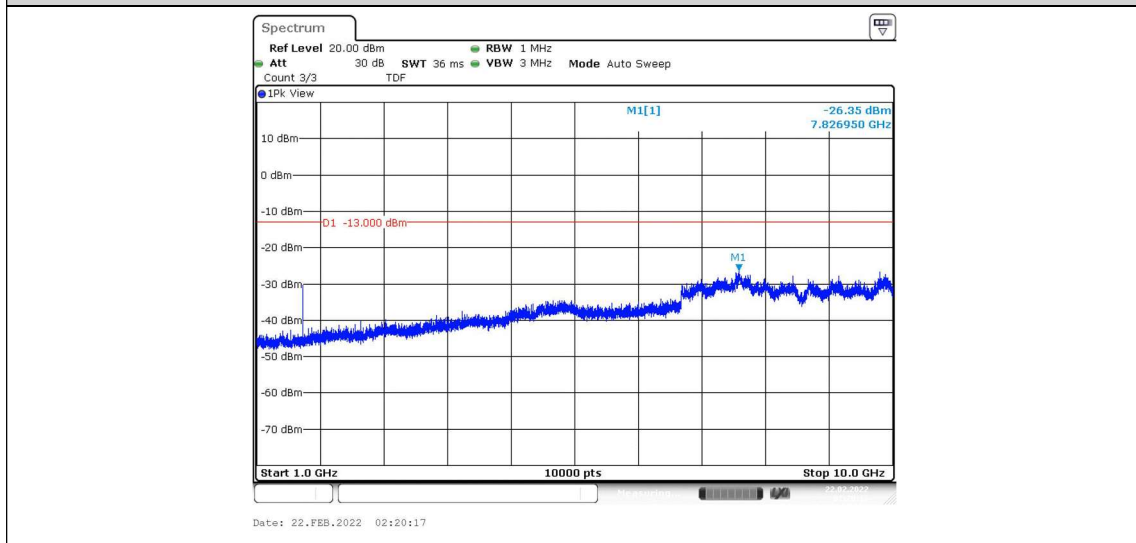

Band5-1.4MHz-QPSK-20407-1RB#0-Range1:30~1000MHz

Band5-1.4MHz-QPSK-20407-1RB#0-Range2:1000~10000MHz