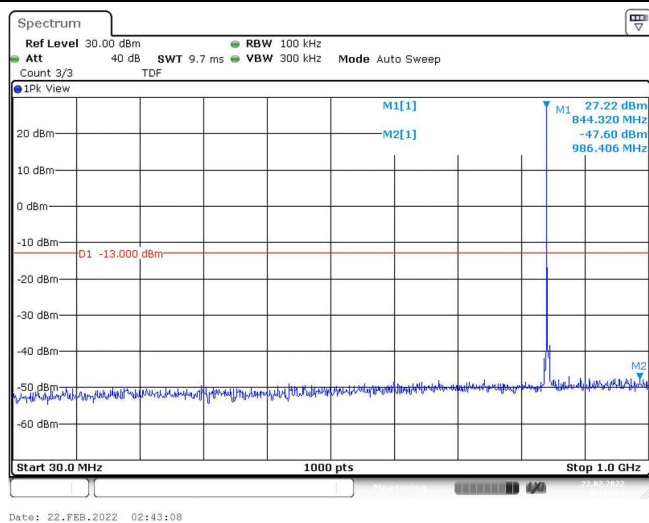

Band5-5MHz-QPSK-20425-1RB#0-Range1:30~1000MHz

Band5-5MHz-QPSK-20425-1RB#0-Range2:1000~10000MHz

Band5-5MHz-QPSK-20525-1RB#0-Range1:30~1000MHz

Band5-5MHz-QPSK-20525-1RB#0-Range2:1000~10000MHz

Band5-5MHz-QPSK-20625-1RB#0-Range1:30~1000MHz