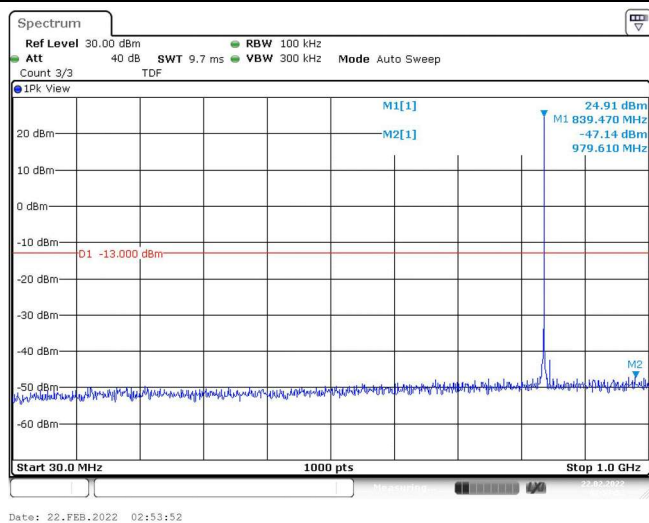

Band5-10MHz-16QAM-20525-1RB#0-Range2:1000~10000MHz

Band5-10MHz-16QAM-20600-1RB#0-Range1:30~1000MHz