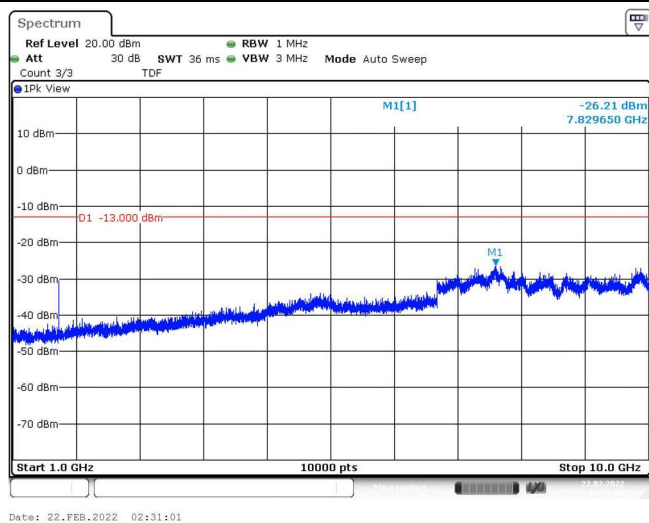

Band5-3MHz-QPSK-20525-1RB#0-Range1:30~1000MHz

Band5-3MHz-QPSK-20525-1RB#0-Range2:1000~10000MHz

Band5-3MHz-QPSK-20635-1RB#0-Range1:30~1000MHz

Band5-3MHz-QPSK-20635-1RB#0-Range2:1000~10000MHz

Band5-3MHz-16QAM-20415-1RB#0-Range1:30~1000MHz