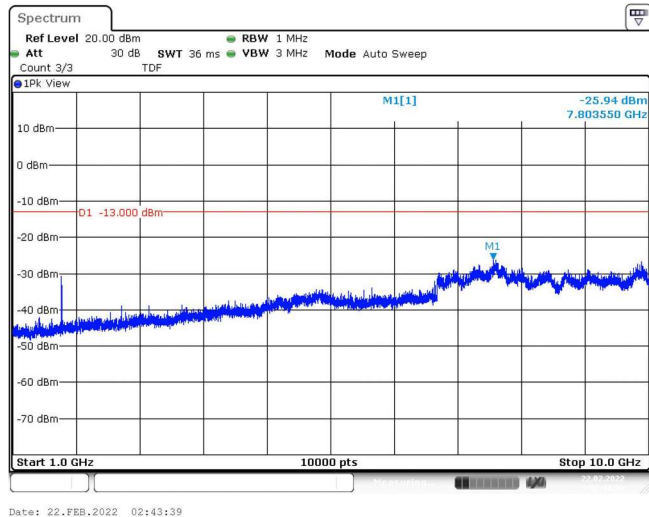

Band5-5MHz-16QAM-20625-1RB#0-Range1:30~1000MHz

Band5-5MHz-16QAM-20625-1RB#0-Range2:1000~10000MHz