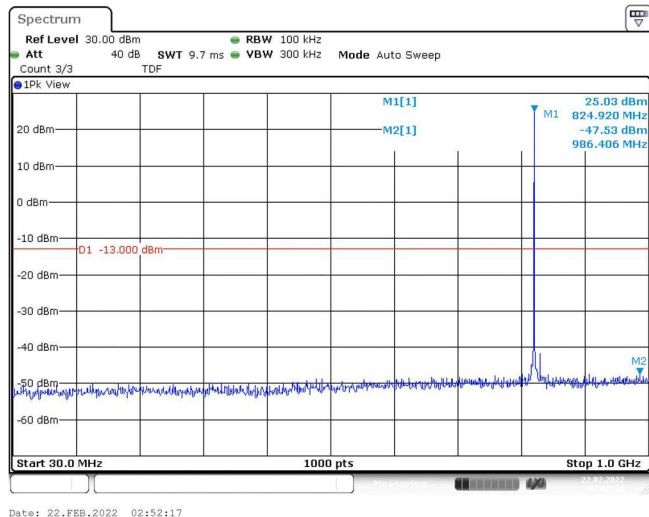

Band5-10MHz-QPSK-20600-1RB#0-Range2:1000~10000MHz

Band5-10MHz-16QAM-20450-1RB#0-Range1:30~1000MHz