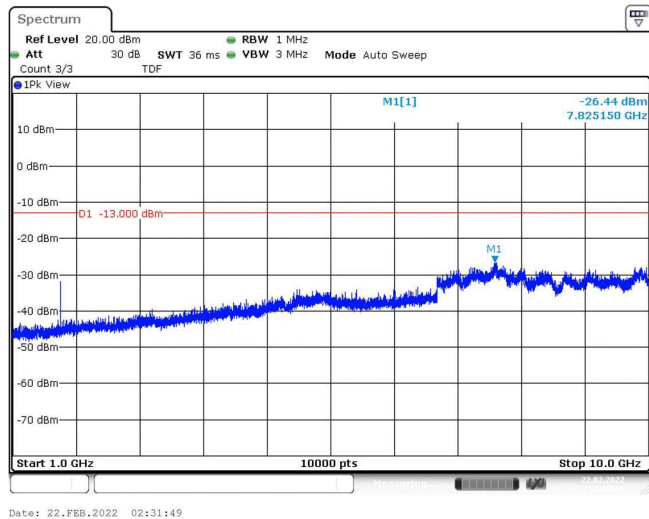

Band5-3MHz-16QAM-20525-1RB#0-Range1:30~1000MHz

Band5-3MHz-16QAM-20525-1RB#0-Range2:1000~10000MHz