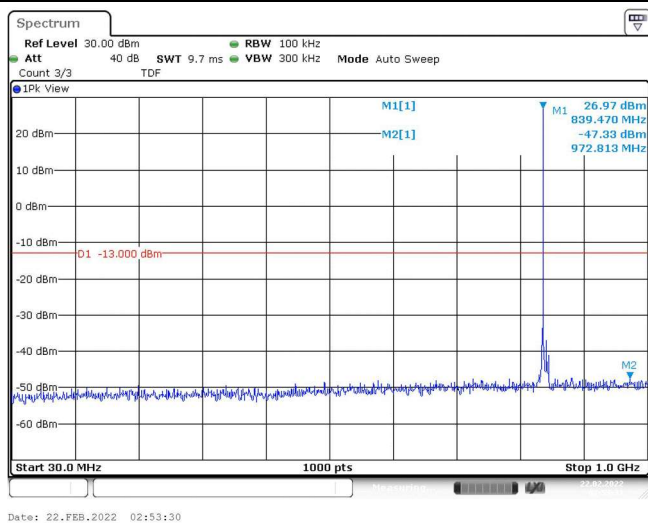

Band5-10MHz-QPSK-20525-1RB#0-Range2:1000~10000MHz

Band5-10MHz-QPSK-20600-1RB#0-Range1:30~1000MHz