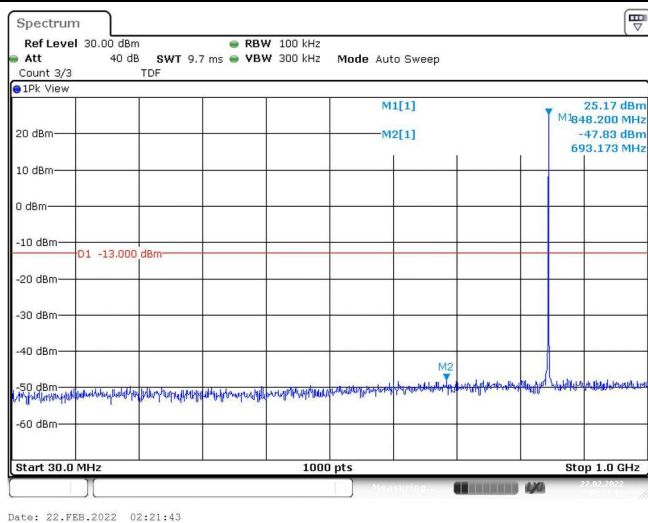

Test Graphs

Band5-1.4MHz-QPSK-20407-1RB#0-Range1:30~1000MHz

Band5-1.4MHz-QPSK-20407-1RB#0-Range2:1000~10000MHz

Band5-1.4MHz-QPSK-20525-1RB#0-Range1:30~1000MHz

Band5-1.4MHz-QPSK-20525-1RB#0-Range2:1000~10000MHz