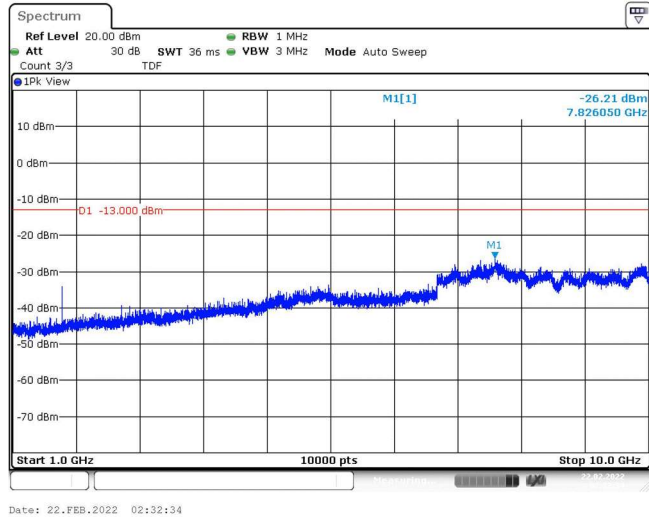

Band5-3MHz-16QAM-20415-1RB#0-Range2:1000~10000MHz

Band5-3MHz-16QAM-20525-1RB#0-Range1:30~1000MHz

Band5-3MHz-16QAM-20525-1RB#0-Range2:1000~10000MHz

Band5-3MHz-16QAM-20635-1RB#0-Range1:30~1000MHz

Band5-3MHz-16QAM-20635-1RB#0-Range2:1000~10000MHz