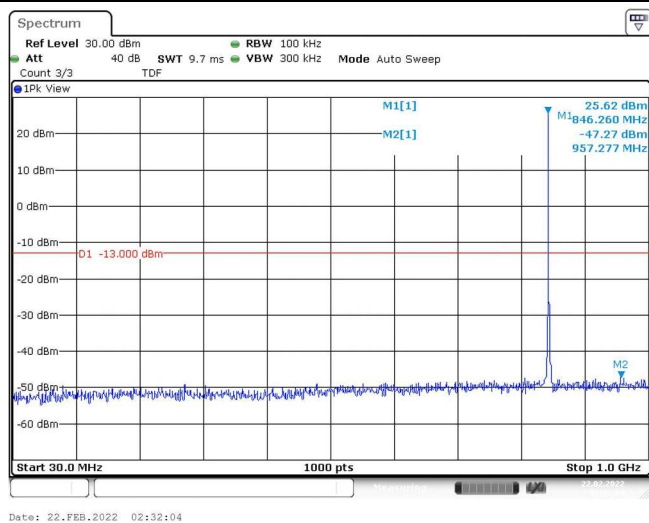

Band5-3MHz-QPSK-20525-1RB#0-Range2:1000~10000MHz

Band5-3MHz-QPSK-20635-1RB#0-Range1:30~1000MHz