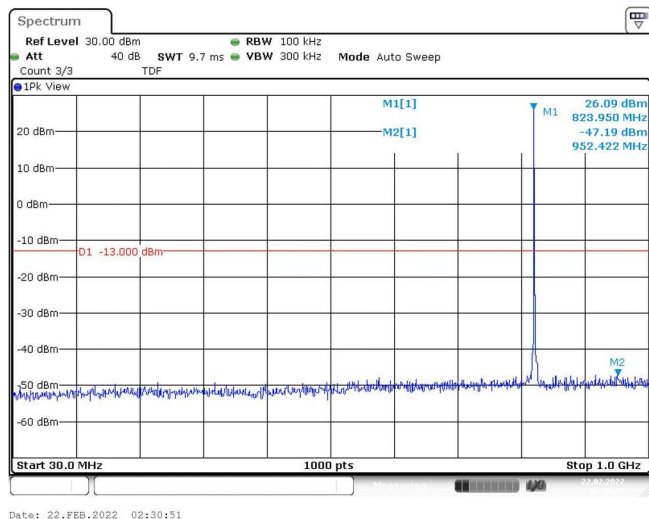

Band5-3MHz-QPSK-20525-1RB#0-Range1:30~1000MHz

Band5-3MHz-QPSK-20525-1RB#0-Range2:1000~10000MHz

Band5-3MHz-QPSK-20635-1RB#0-Range1:30~1000MHz

Band5-3MHz-QPSK-20635-1RB#0-Range2:1000~10000MHz

Band5-3MHz-16QAM-20415-1RB#0-Range1:30~1000MHz