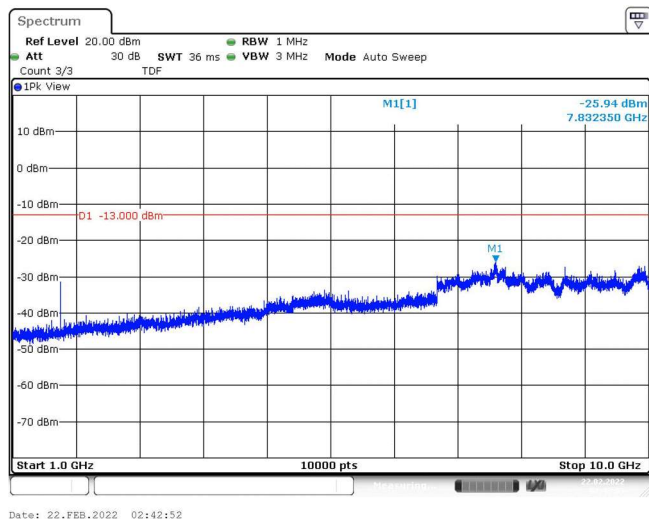

Band5-5MHz-QPSK-20625-1RB#0-Range2:1000~10000MHz

Band5-5MHz-16QAM-20425-1RB#0-Range1:30~1000MHz

Band5-5MHz-16QAM-20425-1RB#0-Range2:1000~10000MHz

Band5-5MHz-16QAM-20525-1RB#0-Range1:30~1000MHz

Band5-5MHz-16QAM-20525-1RB#0-Range2:1000~10000MHz