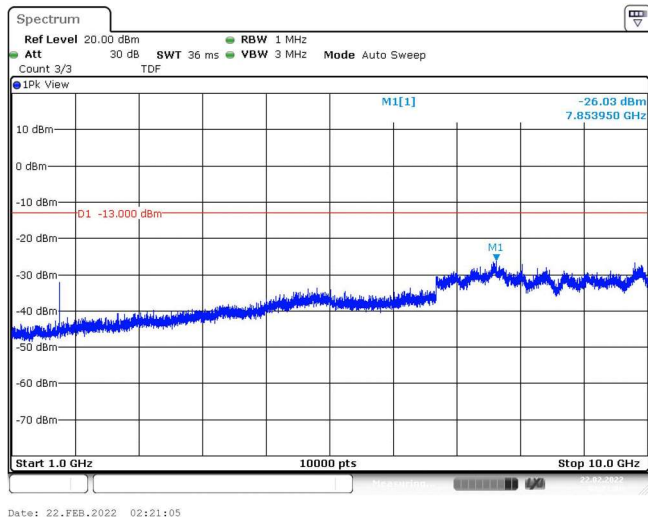

Test Graphs

Band5-1.4MHz-QPSK-20407-1RB#0-Range1:30~1000MHz

Band5-1.4MHz-QPSK-20407-1RB#0-Range2:1000~10000MHz

Band5-1.4MHz-QPSK-20525-1RB#0-Range1:30~1000MHz

Band5-1.4MHz-QPSK-20525-1RB#0-Range2:1000~10000MHz