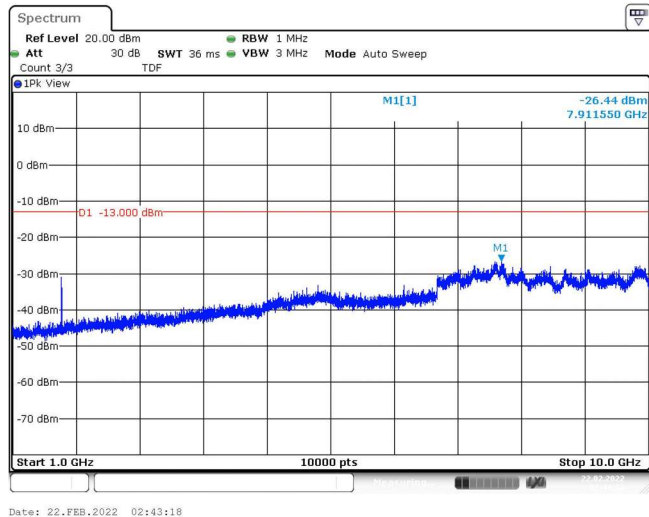

Band5-5MHz-QPSK-20425-1RB#0-Range1:30~1000MHz

Band5-5MHz-QPSK-20425-1RB#0-Range2:1000~10000MHz

Band5-5MHz-QPSK-20525-1RB#0-Range1:30~1000MHz

Band5-5MHz-QPSK-20525-1RB#0-Range2:1000~10000MHz

Band5-5MHz-QPSK-20625-1RB#0-Range1:30~1000MHz