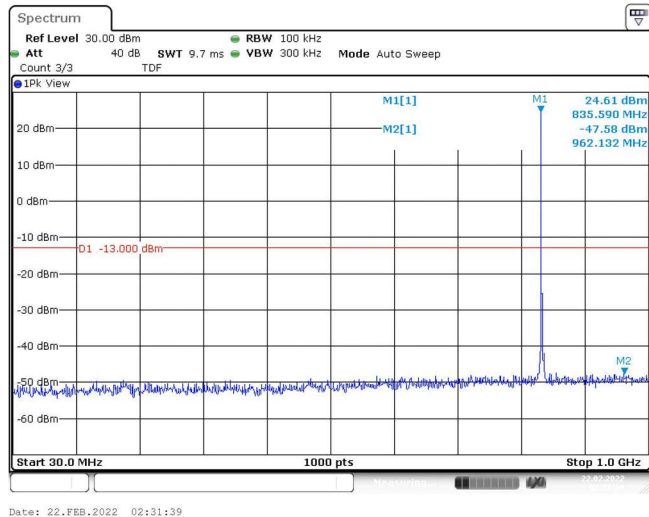

Band5-3MHz-16QAM-20415-1RB#0-Range2:1000~10000MHz

Band5-3MHz-16QAM-20525-1RB#0-Range1:30~1000MHz