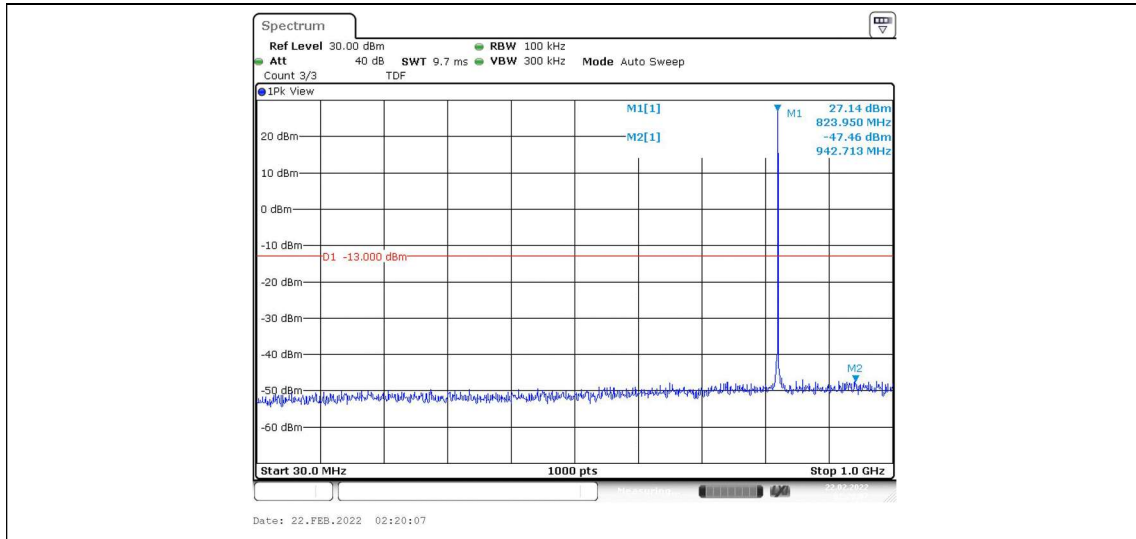

Band5	5MHz	16QAM	20625	1RB#0	Range2:1000~10000MHz	-25.94	PASS
Band5	10MHz	QPSK	20450	1RB#0	Range1:30~1000MHz	-47.05	PASS
Band5	10MHz	QPSK	20450	1RB#0	Range2:1000~10000MHz	-26.22	PASS
Band5	10MHz	QPSK	20525	1RB#0	Range1:30~1000MHz	-46.95	PASS
Band5	10MHz	QPSK	20525	1RB#0	Range2:1000~10000MHz	-26.98	PASS
Band5	10MHz	QPSK	20600	1RB#0	Range1:30~1000MHz	-47.33	PASS
Band5	10MHz	QPSK	20600	1RB#0	Range2:1000~10000MHz	-26.3	PASS
Band5	10MHz	16QAM	20450	1RB#0	Range1:30~1000MHz	-47.53	PASS
Band5	10MHz	16QAM	20450	1RB#0	Range2:1000~10000MHz	-26.19	PASS
Band5	10MHz	16QAM	20525	1RB#0	Range1:30~1000MHz	-46.73	PASS
Band5	10MHz	16QAM	20525	1RB#0	Range2:1000~10000MHz	-26.59	PASS
Band5	10MHz	16QAM	20600	1RB#0	Range1:30~1000MHz	-47.14	PASS
Band5	10MHz	16QAM	20600	1RB#0	Range2:1000~10000MHz	-26.4	PASS

Test Graphs

Band5-1.4MHz-QPSK-20407-1RB#0-Range1:30~1000MHz