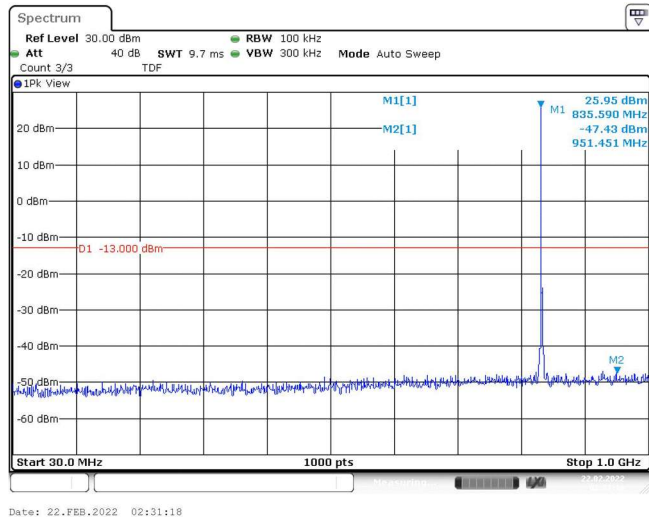

Band5-1.4MHz-16QAM-20525-1RB#0-Range2:1000~10000MHz

Band5-1.4MHz-16QAM-20643-1RB#0-Range1:30~1000MHz

Band5-1.4MHz-16QAM-20643-1RB#0-Range2:1000~10000MHz

Band5-3MHz-QPSK-20415-1RB#0-Range1:30~1000MHz

Band5-3MHz-QPSK-20415-1RB#0-Range2:1000~10000MHz