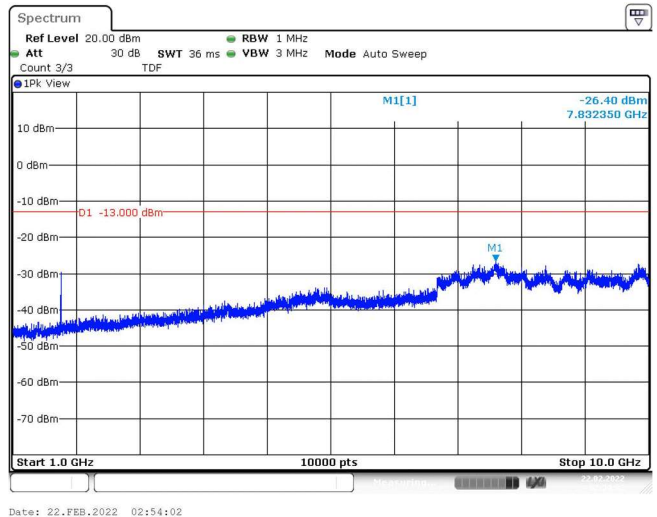

Band5-10MHz-16QAM-20600-1RB#0-Range1:30~1000MHz

Band5-10MHz-16QAM-20600-1RB#0-Range2:1000~10000MHz