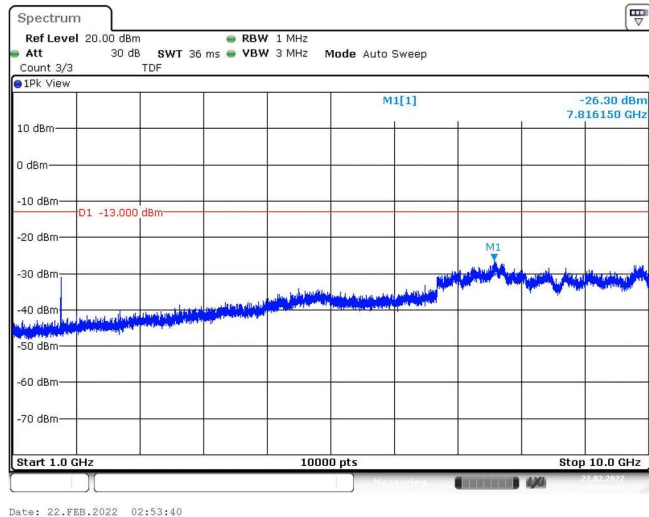

Band5-10MHz-QPSK-20600-1RB#0-Range1:30~1000MHz

Band5-10MHz-QPSK-20600-1RB#0-Range2:1000~10000MHz