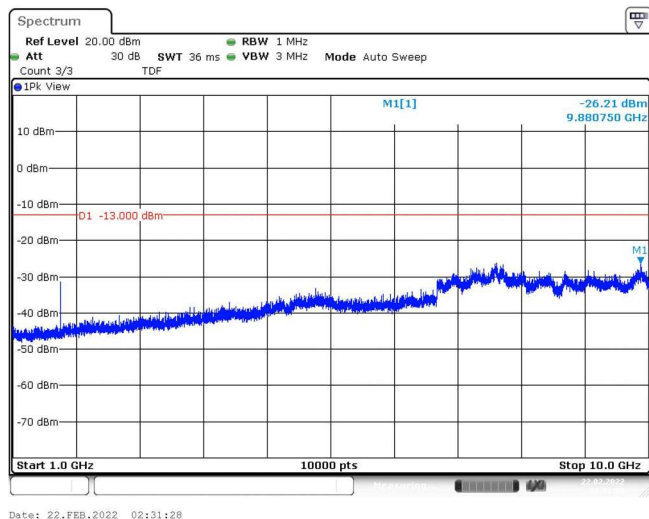

Band5-3MHz-QPSK-20525-1RB#0-Range1:30~1000MHz

Band5-3MHz-QPSK-20525-1RB#0-Range2:1000~10000MHz