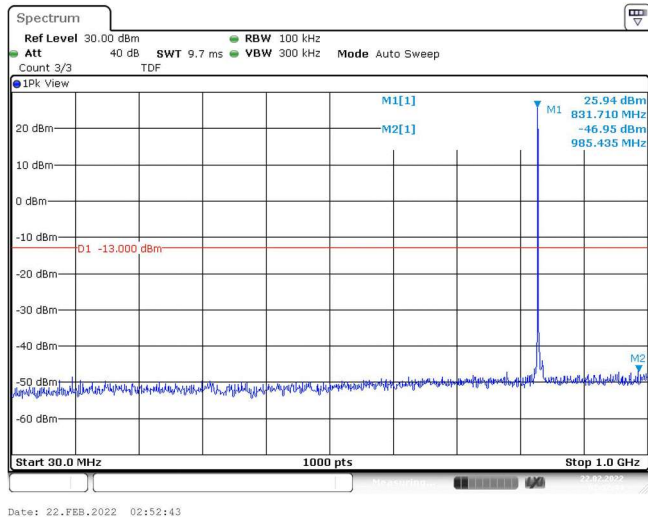

Band5-5MHz-16QAM-20625-1RB#0-Range1:30~1000MHz

Band5-5MHz-16QAM-20625-1RB#0-Range2:1000~10000MHz

Band5-10MHz-QPSK-20450-1RB#0-Range1:30~1000MHz

Band5-10MHz-QPSK-20450-1RB#0-Range2:1000~10000MHz

Band5-10MHz-QPSK-20525-1RB#0-Range1:30~1000MHz