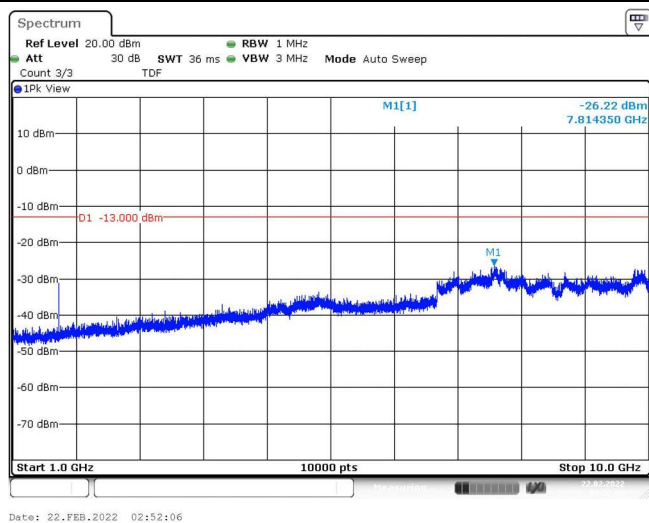

Band5-10MHz-QPSK-20450-1RB#0-Range1:30~1000MHz

Band5-10MHz-QPSK-20450-1RB#0-Range2:1000~10000MHz