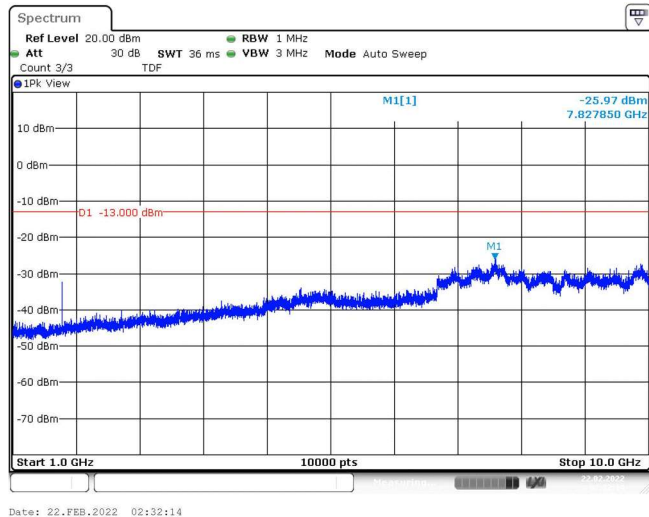

Band5-3MHz-QPSK-20635-1RB#0-Range1:30~1000MHz

Band5-3MHz-QPSK-20635-1RB#0-Range2:1000~10000MHz