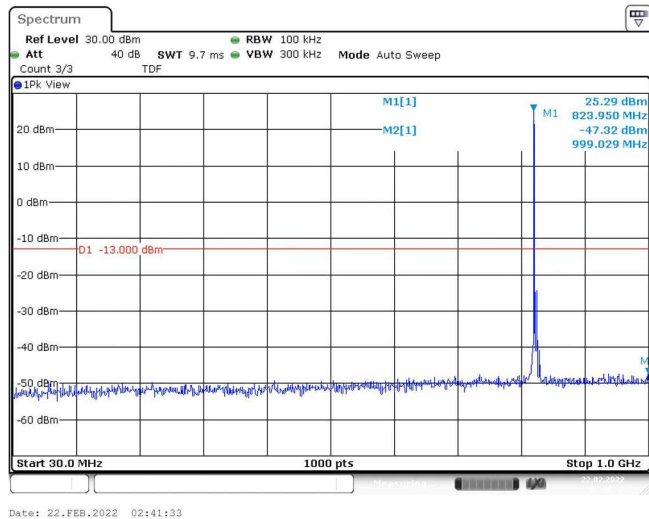

Band5-3MHz-16QAM-20415-1RB#0-Range2:1000~10000MHz

Band5-3MHz-16QAM-20525-1RB#0-Range1:30~1000MHz

Band5-3MHz-16QAM-20525-1RB#0-Range2:1000~10000MHz

Band5-3MHz-16QAM-20635-1RB#0-Range1:30~1000MHz

Band5-3MHz-16QAM-20635-1RB#0-Range2:1000~10000MHz