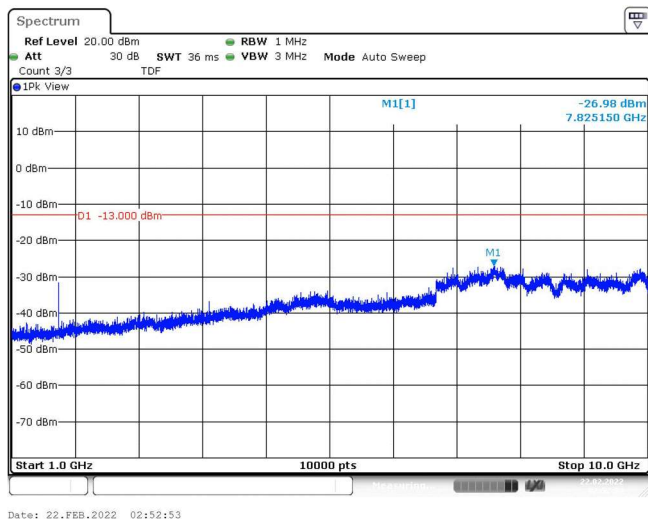

Band5-5MHz-16QAM-20625-1RB#0-Range1:30~1000MHz

Band5-5MHz-16QAM-20625-1RB#0-Range2:1000~10000MHz

Band5-10MHz-QPSK-20450-1RB#0-Range1:30~1000MHz

Band5-10MHz-QPSK-20450-1RB#0-Range2:1000~10000MHz

Band5-10MHz-QPSK-20525-1RB#0-Range1:30~1000MHz