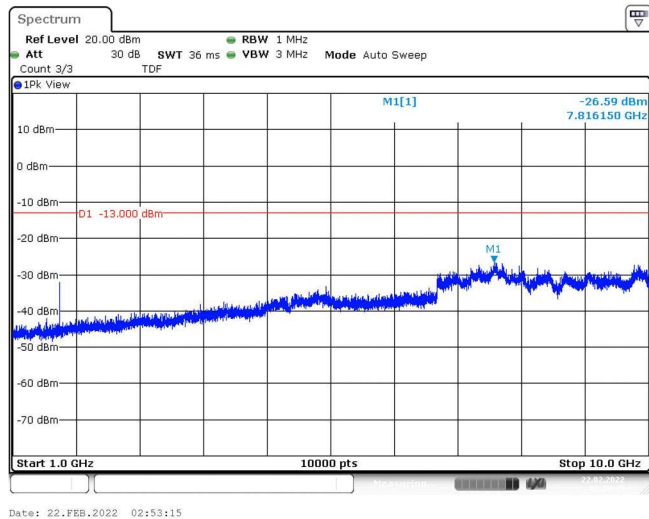

Band5-10MHz-16QAM-20525-1RB#0-Range1:30~1000MHz

Band5-10MHz-16QAM-20525-1RB#0-Range2:1000~10000MHz