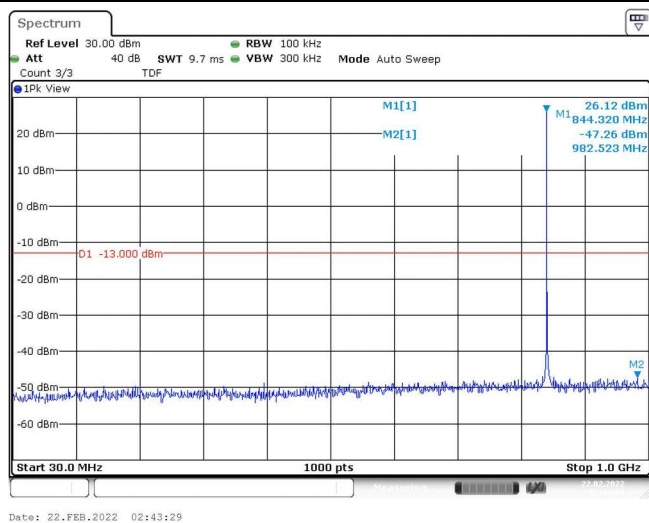

Band5-5MHz-QPSK-20625-1RB#0-Range2:1000~10000MHz

Band5-5MHz-16QAM-20425-1RB#0-Range1:30~1000MHz

Band5-5MHz-16QAM-20425-1RB#0-Range2:1000~10000MHz

Band5-5MHz-16QAM-20525-1RB#0-Range1:30~1000MHz

Band5-5MHz-16QAM-20525-1RB#0-Range2:1000~10000MHz