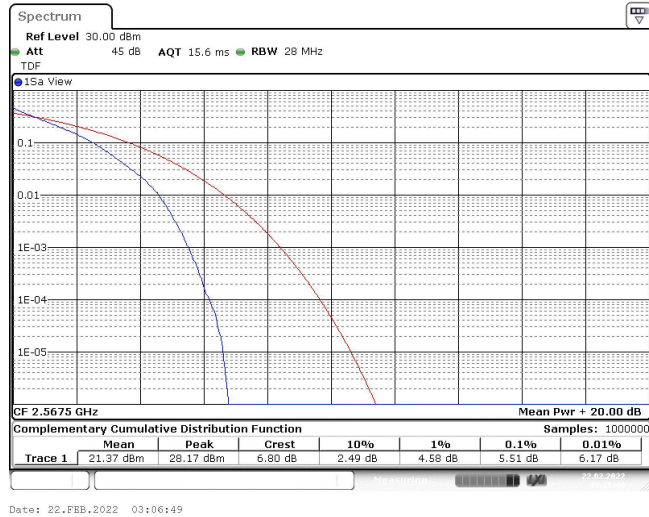

# Test Graphs

Band7-5MHz-QPSK-20775-1RB#0

Band7-5MHz-QPSK-20775-25RB#0

Band7-5MHz-QPSK-21100-1RB#0

Band7-5MHz-QPSK-21100-25RB#0

Band7-5MHz-QPSK-21425-1RB#0