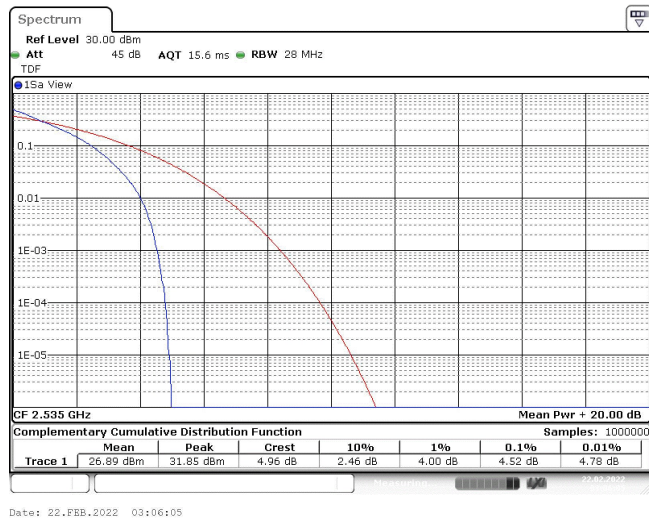

# Test Graphs

Band7-5MHz-QPSK-20775-1RB#0

Band7-5MHz-QPSK-20775-25RB#0

Band7-5MHz-QPSK-21100-1RB#0

Band7-5MHz-QPSK-21100-25RB#0

Band7-5MHz-QPSK-21425-1RB#0