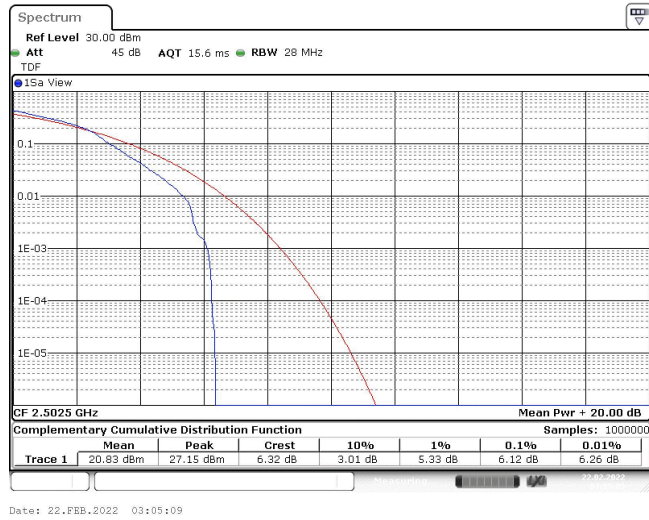

Band7-5MHz-QPSK-21425-25RB#0