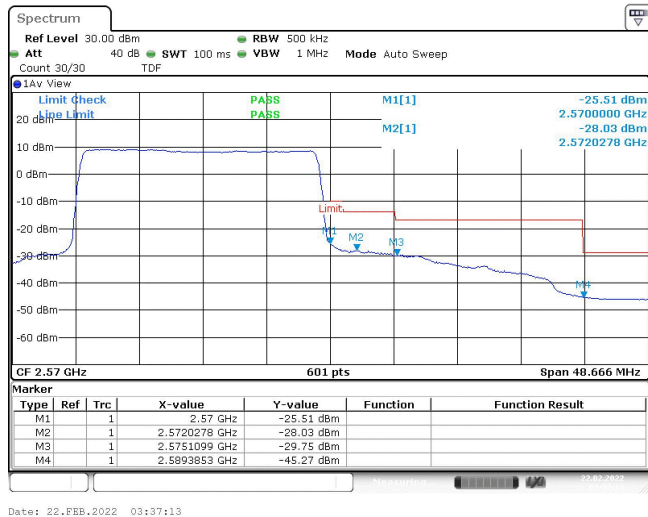

Band7-20MHz-QPSK-20850-1RB#0

Band7-20MHz-QPSK-20850-1RB#99

Band7-20MHz-QPSK-20850-100RB#0

Band7-20MHz-QPSK-21350-1RB#0

Band7-20MHz-QPSK-21350-1RB#99

Band7-20MHz-QPSK-21350-100RB#0

Band7-20MHz-16QAM-20850-1RB#0

Band7-20MHz-16QAM-20850-1RB#99