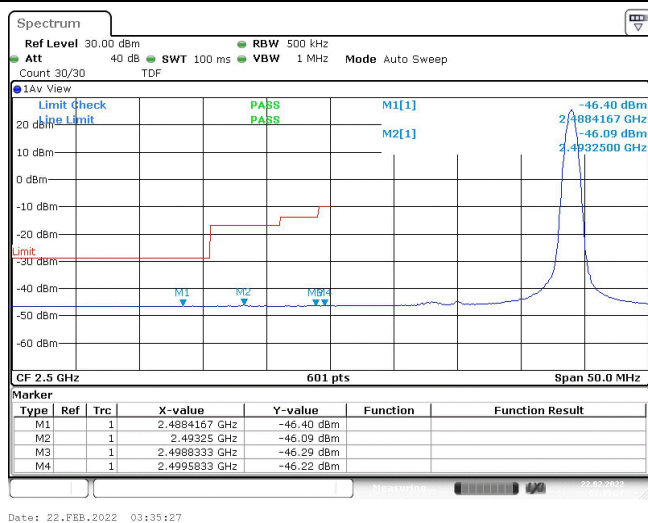

Band7-20MHz-QPSK-20850-1RB#0

Band7-20MHz-QPSK-20850-1RB#99

Band7-20MHz-QPSK-20850-100RB#0

Band7-20MHz-QPSK-21350-1RB#0

Band7-20MHz-QPSK-21350-1RB#99

Band7-20MHz-QPSK-21350-100RB#0

Band7-20MHz-16QAM-20850-1RB#0

Band7-20MHz-16QAM-20850-1RB#99