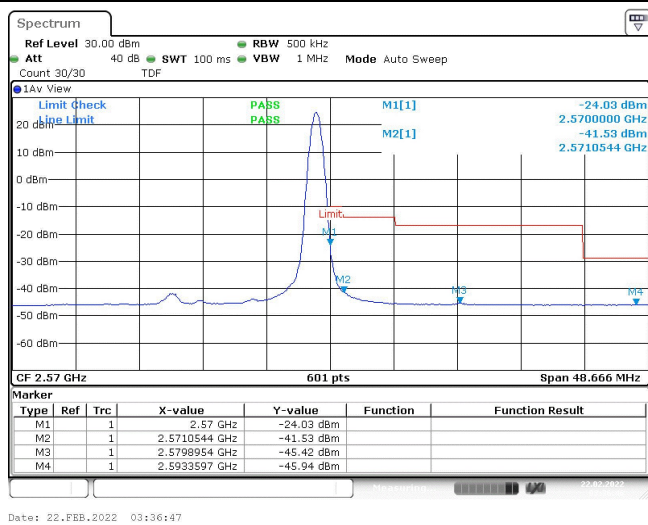

Band7-20MHz-QPSK-21350-1RB#0

Band7-20MHz-QPSK-21350-1RB#99