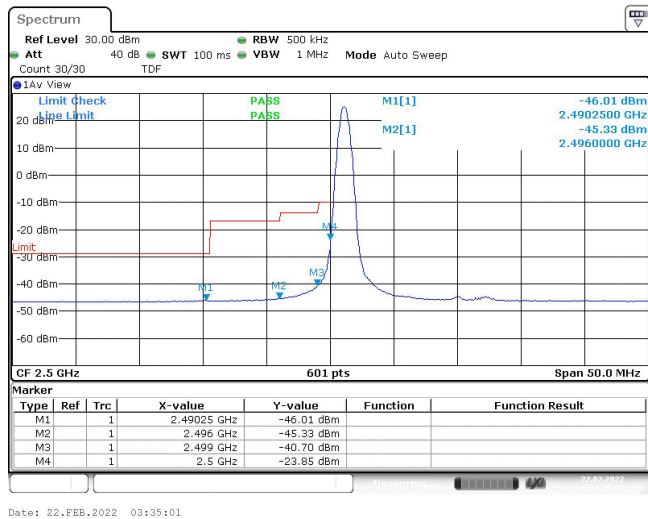

Band7-20MHz-QPSK-20850-1RB#0

Band7-20MHz-QPSK-20850-1RB#99

Band7-20MHz-QPSK-20850-100RB#0

Band7-20MHz-QPSK-21350-1RB#0

Band7-20MHz-QPSK-21350-1RB#99

Band7-20MHz-QPSK-21350-100RB#0

Band7-20MHz-16QAM-20850-1RB#0

Band7-20MHz-16QAM-20850-1RB#99