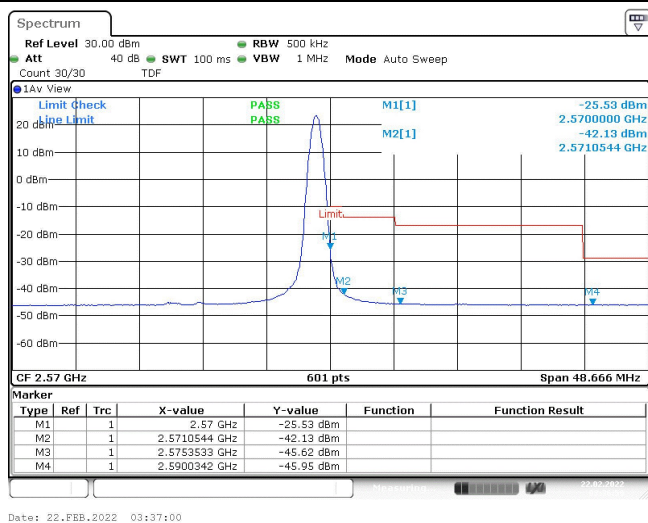

Band7-20MHz-16QAM-20850-100RB#0

Band7-20MHz-16QAM-21350-1RB#0

Band7-20MHz-16QAM-21350-1RB#99

Band7-20MHz-16QAM-21350-100RB#0

Appendix E: Conducted Spurious Emission

Test Result

Band	Bandwidth	Modulation	Channel	RB Configuration	Frequency Range	Result (dBm)	Verdict
Band7	5MHz	QPSK	20775	1RB#0	Range1:30~1000MHz	-57.42	PASS
Band7	5MHz	QPSK	20775	1RB#0	Range2:1000~3000MHz	-39.15	PASS
Band7	5MHz	QPSK	20775	1RB#0	Range1:3000~26500MHz	-34.53	PASS
Band7	5MHz	QPSK	21100	1RB#0	Range1:30~1000MHz	-56.8	PASS
Band7	5MHz	QPSK	21100	1RB#0	Range2:1000~3000MHz	-40.4	PASS
Band7	5MHz	QPSK	21100	1RB#0	Range1:3000~26500MHz	-34.97	PASS
Band7	5MHz	QPSK	21425	1RB#0	Range1:30~1000MHz	-57.22	PASS
Band7	5MHz	QPSK	21425	1RB#0	Range2:1000~3000MHz	-40.15	PASS
Band7	5MHz	QPSK	21425	1RB#0	Range1:3000~26500MHz	-34.99	PASS
Band7	5MHz	16QAM	20775	1RB#0	Range1:30~1000MHz	-57.54	PASS
Band7	5MHz	16QAM	20775	1RB#0	Range2:1000~3000MHz	-39.21	PASS
Band7	5MHz	16QAM	20775	1RB#0	Range1:3000~26500MHz	-34.84	PASS
Band7	5MHz	16QAM	21100	1RB#0	Range1:30~1000MHz	-57.41	PASS
Band7	5MHz	16QAM	21100	1RB#0	Range2:1000~3000MHz	-40.23	PASS
Band7	5MHz	16QAM	21100	1RB#0	Range1:3000~26500MHz	-34.74	PASS
Band7	5MHz	16QAM	21425	1RB#0	Range1:30~1000MHz	-57.06	PASS
Band7	5MHz	16QAM	21425	1RB#0	Range2:1000~3000MHz	-39.82	PASS
Band7	5MHz	16QAM	21425	1RB#0	Range1:3000~26500MHz	-34.88	PASS
Band7	10MHz	QPSK	20800	1RB#0	Range1:30~1000MHz	-56.52	PASS
Band7	10MHz	QPSK	20800	1RB#0	Range2:1000~3000MHz	-39.94	PASS
Band7	10MHz	QPSK	20800	1RB#0	Range1:3000~26500MHz	-35.52	PASS
Band7	10MHz	QPSK	21100	1RB#0	Range1:30~1000MHz	-57.47	PASS
Band7	10MHz	QPSK	21100	1RB#0	Range2:1000~3000MHz	-40.18	PASS
Band7	10MHz	QPSK	21100	1RB#0	Range1:3000~26500MHz	-35.57	PASS
Band7	10MHz	QPSK	21400	1RB#0	Range1:30~1000MHz	-56.57	PASS
Band7	10MHz	QPSK	21400	1RB#0	Range2:1000~3000MHz	-39.86	PASS
Band7	10MHz	QPSK	21400	1RB#0	Range1:3000~26500MHz	-35.39	PASS
Band7	10MHz	16QAM	20800	1RB#0	Range1:30~1000MHz	-57.13	PASS
Band7	10MHz	16QAM	20800	1RB#0	Range2:1000~3000MHz	-39.42	PASS
Band7	10MHz	16QAM	20800	1RB#0	Range1:3000~26500MHz	-35.66	PASS
Band7	10MHz	16QAM	21100	1RB#0	Range1:30~1000MHz	-56.96	PASS
Band7	10MHz	16QAM	21100	1RB#0	Range2:1000~3000MHz	-40.08	PASS
Band7	10MHz	16QAM	21100	1RB#0	Range1:3000~26500MHz	-34.63	PASS
Band7	10MHz	16QAM	21400	1RB#0	Range1:30~1000MHz	-57.59	PASS
Band7	10MHz	16QAM	21400	1RB#0	Range2:1000~3000MHz	-40.51	PASS