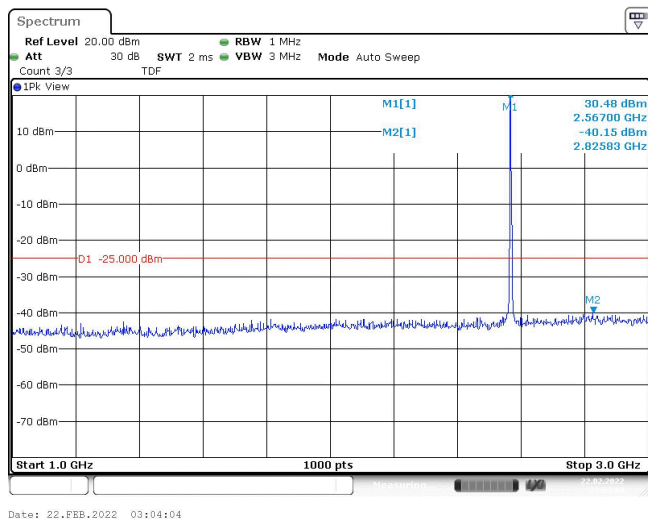

Band7-5MHz-QPSK-21425-1RB#0-Range1:30~1000MHz

Band7-5MHz-QPSK-21425-1RB#0-Range2:1000~3000MHz