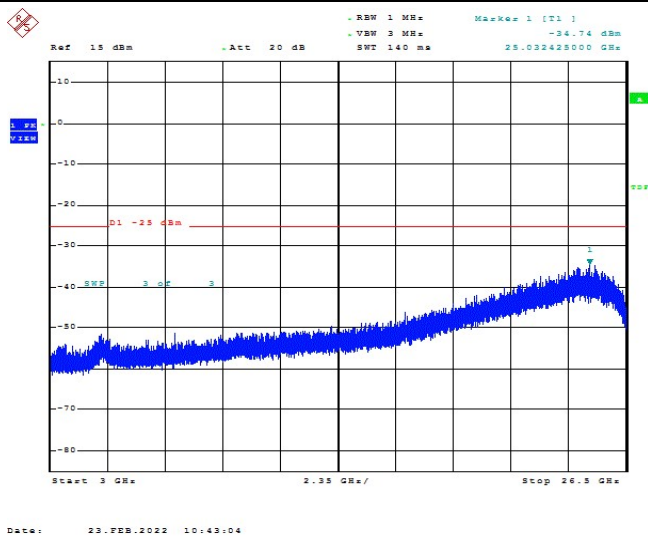

Band7-5MHz-16QAM-20775-1RB#0-Range2:1000~3000MHz

Band7-5MHz-16QAM-20775-1RB#0-Range1:3000~26500MHz

Band7-5MHz-16QAM-21100-1RB#0-Range1:30~1000MHz

Band7-5MHz-16QAM-21100-1RB#0-Range2:1000~3000MHz

Band7-5MHz-16QAM-21100-1RB#0-Range1:3000~26500MHz