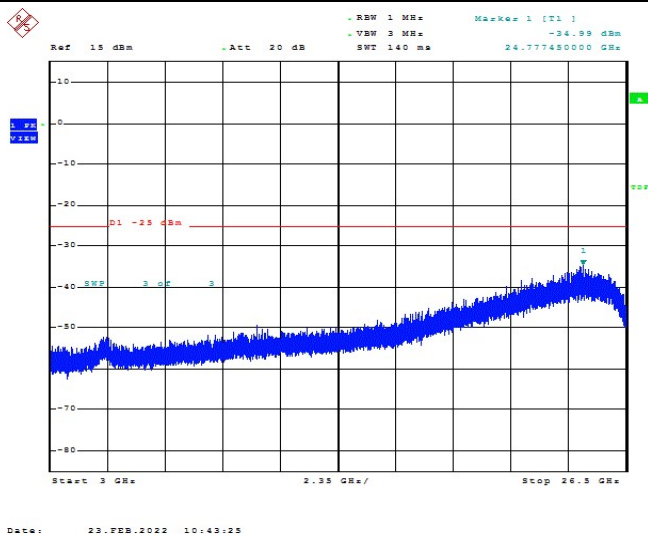

Band7-5MHz-QPSK-21425-1RB#0-Range2:1000~3000MHz

Band7-5MHz-QPSK-21425-1RB#0-Range1:3000~26500MHz