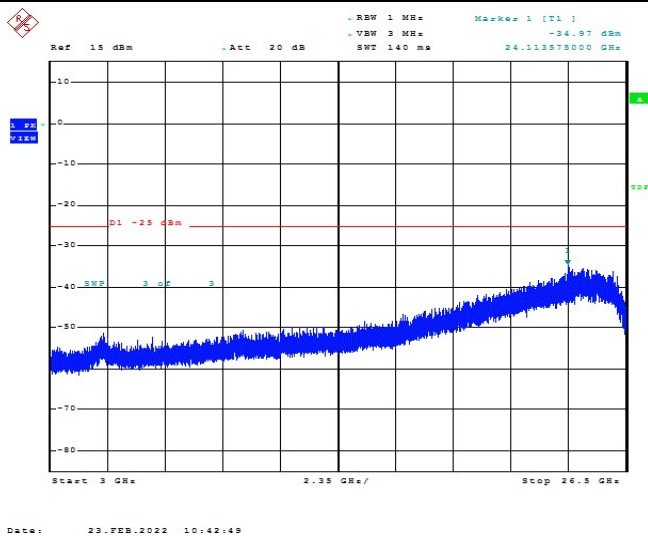

Test Graphs

Band7-5MHz-QPSK-20775-1RB#0-Range1:30~1000MHz

Band7-5MHz-QPSK-20775-1RB#0-Range2:1000~3000MHz

Band7-5MHz-QPSK-20775-1RB#0-Range1:3000~26500MHz

Band7-5MHz-QPSK-21100-1RB#0-Range1:30~1000MHz

Band7-5MHz-QPSK-21100-1RB#0-Range2:1000~3000MHz