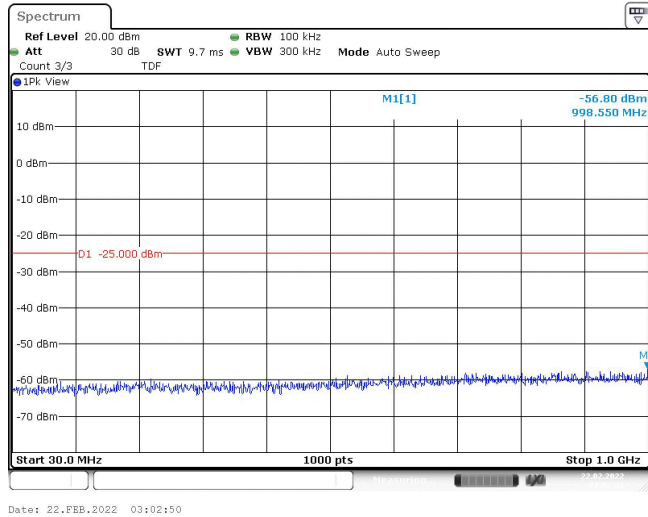

Test Graphs

Band7-5MHz-QPSK-20775-1RB#0-Range1:30~1000MHz

Band7-5MHz-QPSK-20775-1RB#0-Range2:1000~3000MHz

Band7-5MHz-QPSK-20775-1RB#0-Range1:3000~26500MHz

Band7-5MHz-QPSK-21100-1RB#0-Range1:30~1000MHz

Band7-5MHz-QPSK-21100-1RB#0-Range2:1000~3000MHz