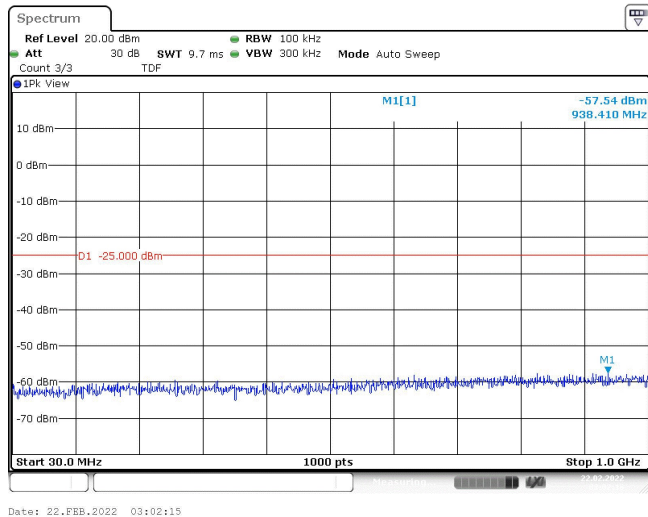

Band7-5MHz-QPSK-21100-1RB#0-Range1:3000~26500MHz

Band7-5MHz-QPSK-21425-1RB#0-Range1:30~1000MHz

Band7-5MHz-QPSK-21425-1RB#0-Range2:1000~3000MHz

Band7-5MHz-QPSK-21425-1RB#0-Range1:3000~26500MHz

Band7-5MHz-16QAM-20775-1RB#0-Range1:30~1000MHz