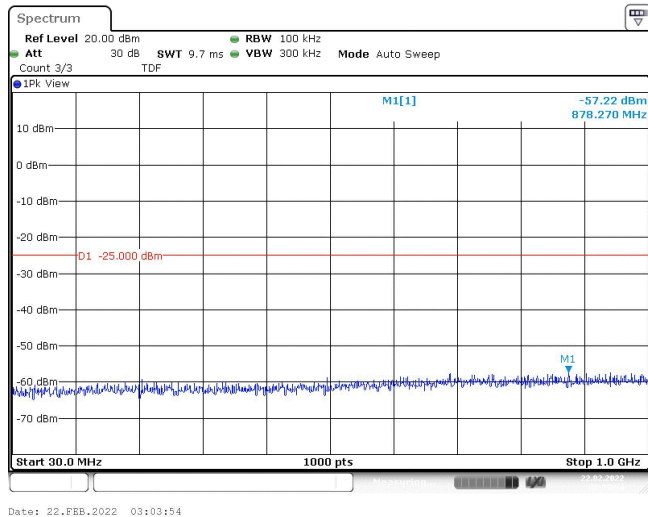

Band7-5MHz-QPSK-21425-1RB#0-Range1:30~1000MHz