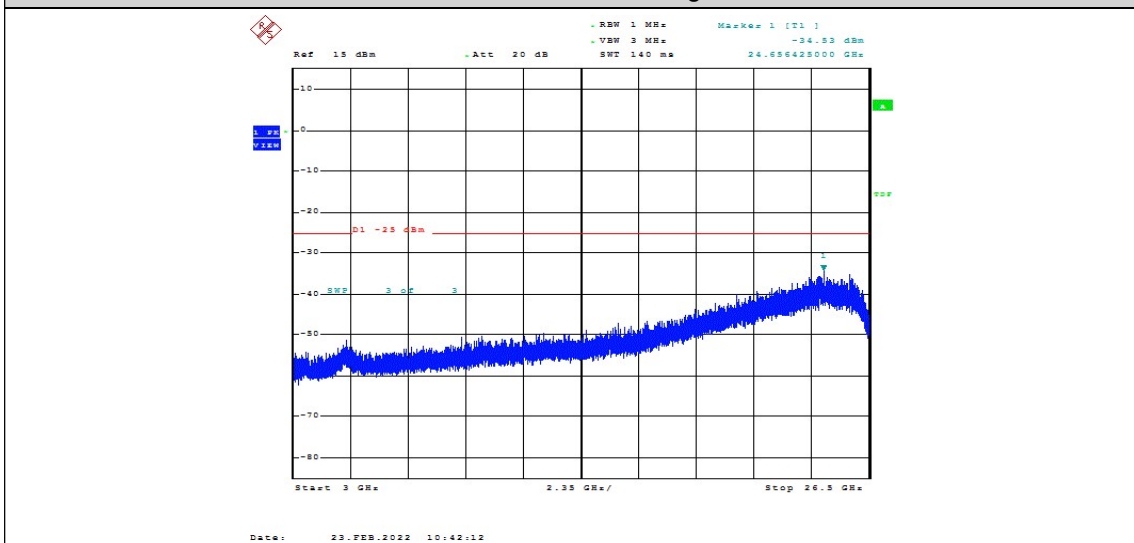

Band7-5MHz-QPSK-20775-1RB#0-Range2:1000~3000MHz

Band7-5MHz-QPSK-20775-1RB#0-Range1:3000~26500MHz