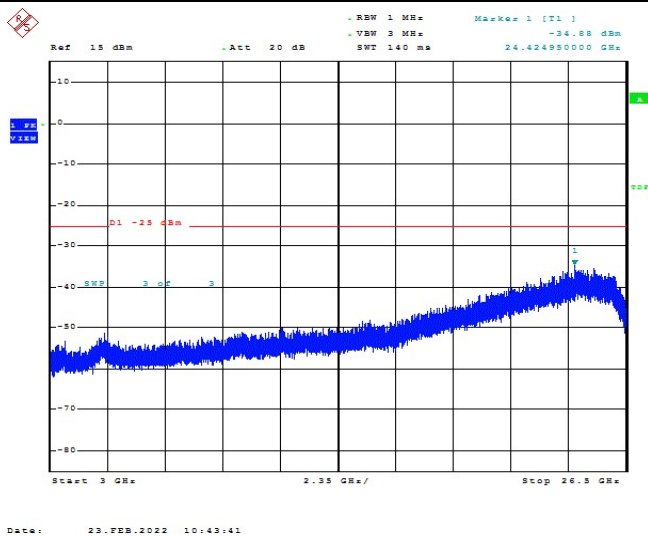

Band7-5MHz-16QAM-21425-1RB#0-Range2:1000~3000MHz

Band7-5MHz-16QAM-21425-1RB#0-Range1:3000~26500MHz