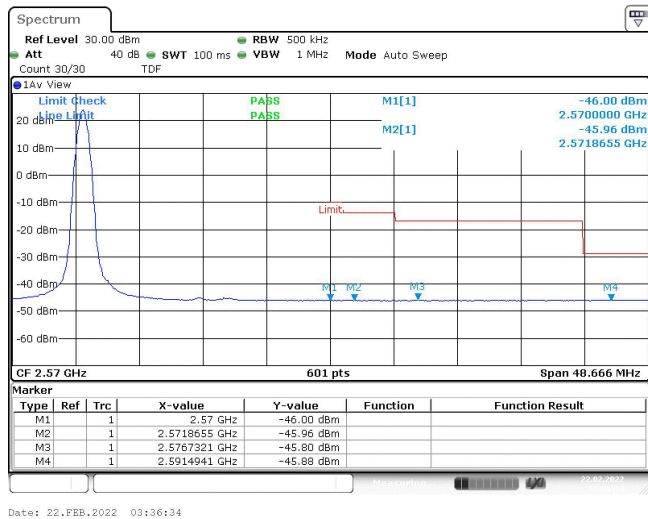

Band7-20MHz-16QAM-20850-100RB#0

Band7-20MHz-16QAM-21350-1RB#0

Band7-20MHz-16QAM-21350-1RB#99

Band7-20MHz-16QAM-21350-100RB#0

Appendix E: Conducted Spurious Emission

Test Result

Band	Bandwidth	Modulation	Channel	RB Configuration	Frequency Range	Result (dBm)	Verdict
Band7	5MHz	QPSK	20775	1RB#0	Range1:30~1000MHz	-57.42	PASS
Band7	5MHz	QPSK	20775	1RB#0	Range2:1000~3000MHz	-39.15	PASS
Band7	5MHz	QPSK	20775	1RB#0	Range1:3000~26500MHz	-34.53	PASS
Band7	5MHz	QPSK	21100	1RB#0	Range1:30~1000MHz	-56.8	PASS
Band7	5MHz	QPSK	21100	1RB#0	Range2:1000~3000MHz	-40.4	PASS
Band7	5MHz	QPSK	21100	1RB#0	Range1:3000~26500MHz	-34.97	PASS
Band7	5MHz	QPSK	21425	1RB#0	Range1:30~1000MHz	-57.22	PASS
Band7	5MHz	QPSK	21425	1RB#0	Range2:1000~3000MHz	-40.15	PASS
Band7	5MHz	QPSK	21425	1RB#0	Range1:3000~26500MHz	-34.99	PASS
Band7	5MHz	16QAM	20775	1RB#0	Range1:30~1000MHz	-57.54	PASS
Band7	5MHz	16QAM	20775	1RB#0	Range2:1000~3000MHz	-39.21	PASS
Band7	5MHz	16QAM	20775	1RB#0	Range1:3000~26500MHz	-34.84	PASS
Band7	5MHz	16QAM	21100	1RB#0	Range1:30~1000MHz	-57.41	PASS
Band7	5MHz	16QAM	21100	1RB#0	Range2:1000~3000MHz	-40.23	PASS
Band7	5MHz	16QAM	21100	1RB#0	Range1:3000~26500MHz	-34.74	PASS
Band7	5MHz	16QAM	21425	1RB#0	Range1:30~1000MHz	-57.06	PASS
Band7	5MHz	16QAM	21425	1RB#0	Range2:1000~3000MHz	-39.82	PASS
Band7	5MHz	16QAM	21425	1RB#0	Range1:3000~26500MHz	-34.88	PASS
Band7	10MHz	QPSK	20800	1RB#0	Range1:30~1000MHz	-56.52	PASS
Band7	10MHz	QPSK	20800	1RB#0	Range2:1000~3000MHz	-39.94	PASS
Band7	10MHz	QPSK	20800	1RB#0	Range1:3000~26500MHz	-35.52	PASS
Band7	10MHz	QPSK	21100	1RB#0	Range1:30~1000MHz	-57.47	PASS
Band7	10MHz	QPSK	21100	1RB#0	Range2:1000~3000MHz	-40.18	PASS
Band7	10MHz	QPSK	21100	1RB#0	Range1:3000~26500MHz	-35.57	PASS
Band7	10MHz	QPSK	21400	1RB#0	Range1:30~1000MHz	-56.57	PASS
Band7	10MHz	QPSK	21400	1RB#0	Range2:1000~3000MHz	-39.86	PASS
Band7	10MHz	QPSK	21400	1RB#0	Range1:3000~26500MHz	-35.39	PASS
Band7	10MHz	16QAM	20800	1RB#0	Range1:30~1000MHz	-57.13	PASS
Band7	10MHz	16QAM	20800	1RB#0	Range2:1000~3000MHz	-39.42	PASS
Band7	10MHz	16QAM	20800	1RB#0	Range1:3000~26500MHz	-35.66	PASS
Band7	10MHz	16QAM	21100	1RB#0	Range1:30~1000MHz	-56.96	PASS
Band7	10MHz	16QAM	21100	1RB#0	Range2:1000~3000MHz	-40.08	PASS
Band7	10MHz	16QAM	21100	1RB#0	Range1:3000~26500MHz	-34.63	PASS
Band7	10MHz	16QAM	21400	1RB#0	Range1:30~1000MHz	-57.59	PASS
Band7	10MHz	16QAM	21400	1RB#0	Range2:1000~3000MHz	-40.51	PASS