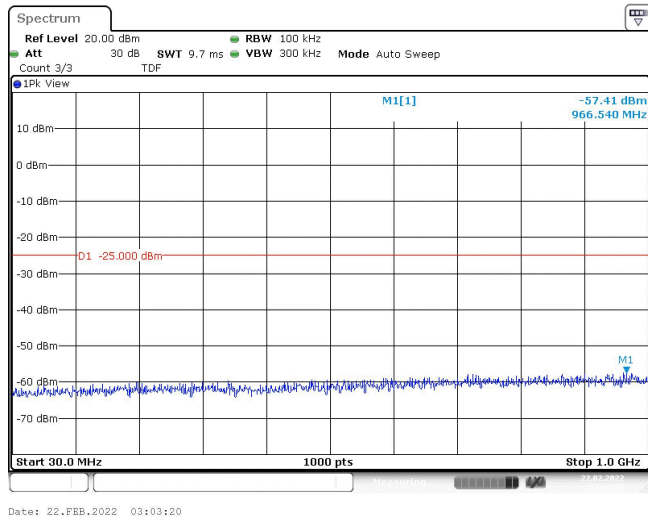

Band7-5MHz-16QAM-21100-1RB#0-Range1:30~1000MHz

Band7-5MHz-16QAM-21100-1RB#0-Range2:1000~3000MHz

Band7-5MHz-16QAM-21100-1RB#0-Range1:3000~26500MHz