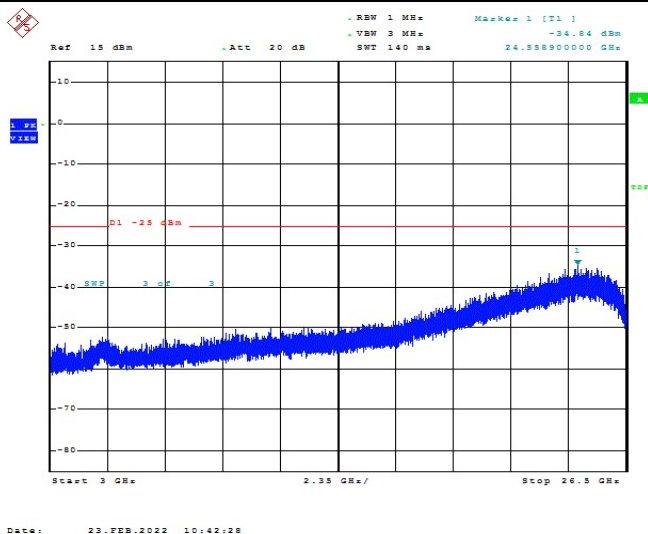

Band7-5MHz-16QAM-20775-1RB#0-Range2:1000~3000MHz

Band7-5MHz-16QAM-20775-1RB#0-Range1:3000~26500MHz