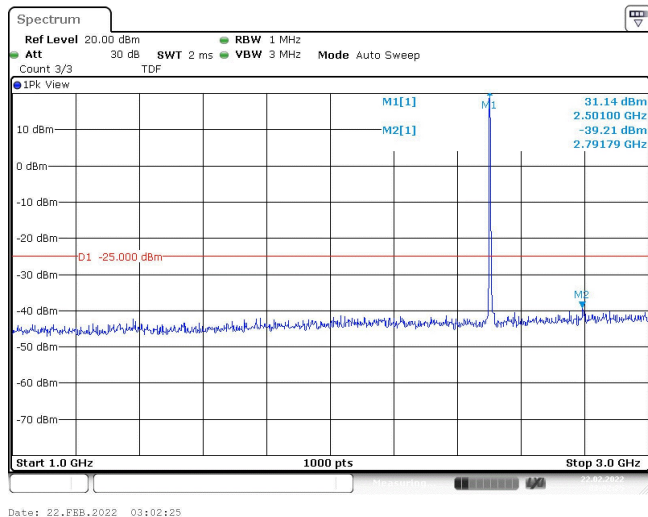

Band7-5MHz-QPSK-21100-1RB#0-Range1:3000~26500MHz

Band7-5MHz-QPSK-21425-1RB#0-Range1:30~1000MHz

Band7-5MHz-QPSK-21425-1RB#0-Range2:1000~3000MHz

Band7-5MHz-QPSK-21425-1RB#0-Range1:3000~26500MHz

Band7-5MHz-16QAM-20775-1RB#0-Range1:30~1000MHz