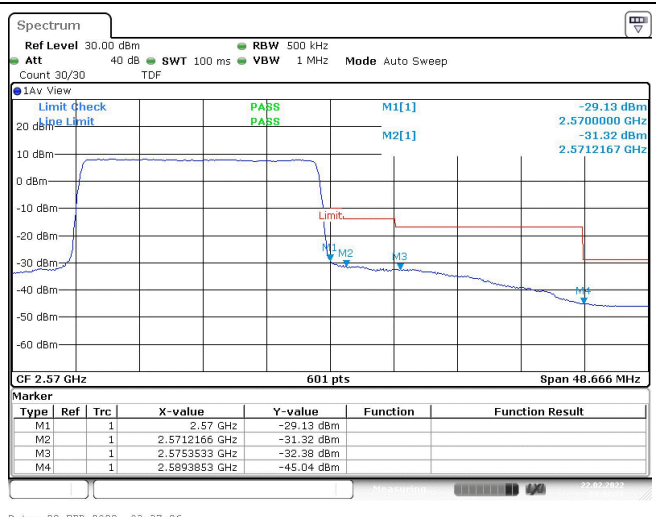

Band7-20MHz-16QAM-20850-100RB#0

Band7-20MHz-16QAM-21350-1RB#0

Band7-20MHz-16QAM-21350-1RB#99

Band7-20MHz-16QAM-21350-100RB#0

Appendix E: Conducted Spurious Emission

Test Result

Band	Bandwidth	Modulation	Channel	RB Configuration	Frequency Range	Result (dBm)	Verdict
Band7	5MHz	QPSK	20775	1RB#0	Range1:30~1000MHz	-57.42	PASS
Band7	5MHz	QPSK	20775	1RB#0	Range2:1000~3000MHz	-39.15	PASS
Band7	5MHz	QPSK	20775	1RB#0	Range1:3000~26500MHz	-34.53	PASS
Band7	5MHz	QPSK	21100	1RB#0	Range1:30~1000MHz	-56.8	PASS
Band7	5MHz	QPSK	21100	1RB#0	Range2:1000~3000MHz	-40.4	PASS
Band7	5MHz	QPSK	21100	1RB#0	Range1:3000~26500MHz	-34.97	PASS
Band7	5MHz	QPSK	21425	1RB#0	Range1:30~1000MHz	-57.22	PASS
Band7	5MHz	QPSK	21425	1RB#0	Range2:1000~3000MHz	-40.15	PASS
Band7	5MHz	QPSK	21425	1RB#0	Range1:3000~26500MHz	-34.99	PASS
Band7	5MHz	16QAM	20775	1RB#0	Range1:30~1000MHz	-57.54	PASS
Band7	5MHz	16QAM	20775	1RB#0	Range2:1000~3000MHz	-39.21	PASS
Band7	5MHz	16QAM	20775	1RB#0	Range1:3000~26500MHz	-34.84	PASS
Band7	5MHz	16QAM	21100	1RB#0	Range1:30~1000MHz	-57.41	PASS
Band7	5MHz	16QAM	21100	1RB#0	Range2:1000~3000MHz	-40.23	PASS
Band7	5MHz	16QAM	21100	1RB#0	Range1:3000~26500MHz	-34.74	PASS
Band7	5MHz	16QAM	21425	1RB#0	Range1:30~1000MHz	-57.06	PASS
Band7	5MHz	16QAM	21425	1RB#0	Range2:1000~3000MHz	-39.82	PASS
Band7	5MHz	16QAM	21425	1RB#0	Range1:3000~26500MHz	-34.88	PASS
Band7	10MHz	QPSK	20800	1RB#0	Range1:30~1000MHz	-56.52	PASS
Band7	10MHz	QPSK	20800	1RB#0	Range2:1000~3000MHz	-39.94	PASS
Band7	10MHz	QPSK	20800	1RB#0	Range1:3000~26500MHz	-35.52	PASS
Band7	10MHz	QPSK	21100	1RB#0	Range1:30~1000MHz	-57.47	PASS
Band7	10MHz	QPSK	21100	1RB#0	Range2:1000~3000MHz	-40.18	PASS
Band7	10MHz	QPSK	21100	1RB#0	Range1:3000~26500MHz	-35.57	PASS
Band7	10MHz	QPSK	21400	1RB#0	Range1:30~1000MHz	-56.57	PASS
Band7	10MHz	QPSK	21400	1RB#0	Range2:1000~3000MHz	-39.86	PASS
Band7	10MHz	QPSK	21400	1RB#0	Range1:3000~26500MHz	-35.39	PASS
Band7	10MHz	16QAM	20800	1RB#0	Range1:30~1000MHz	-57.13	PASS
Band7	10MHz	16QAM	20800	1RB#0	Range2:1000~3000MHz	-39.42	PASS
Band7	10MHz	16QAM	20800	1RB#0	Range1:3000~26500MHz	-35.66	PASS
Band7	10MHz	16QAM	21100	1RB#0	Range1:30~1000MHz	-56.96	PASS
Band7	10MHz	16QAM	21100	1RB#0	Range2:1000~3000MHz	-40.08	PASS
Band7	10MHz	16QAM	21100	1RB#0	Range1:3000~26500MHz	-34.63	PASS
Band7	10MHz	16QAM	21400	1RB#0	Range1:30~1000MHz	-57.59	PASS
Band7	10MHz	16QAM	21400	1RB#0	Range2:1000~3000MHz	-40.51	PASS