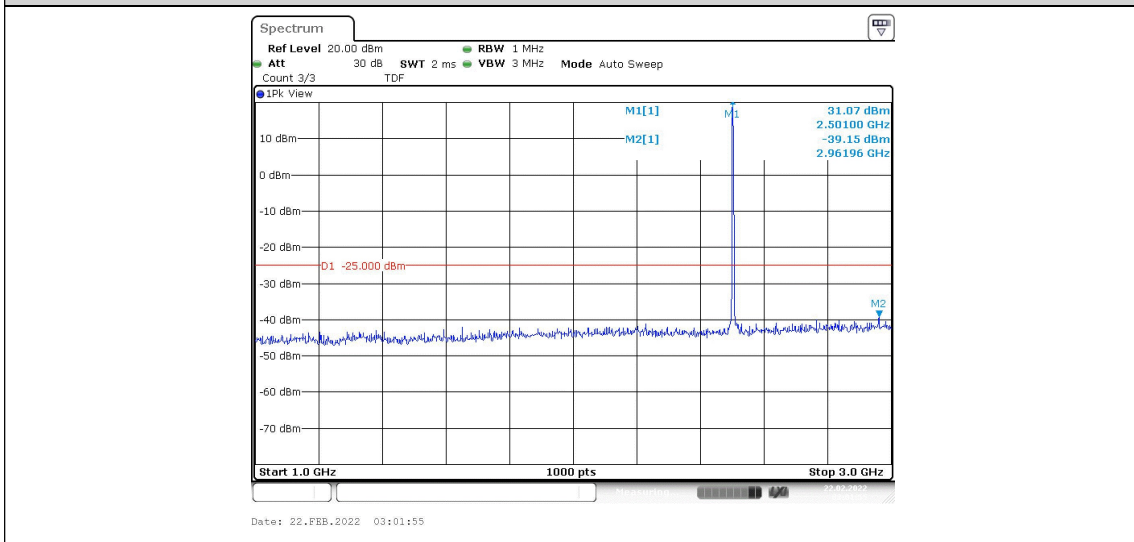

Band7-5MHz-QPSK-20775-1RB#0-Range1:30~1000MHz

Band7-5MHz-QPSK-20775-1RB#0-Range2:1000~3000MHz