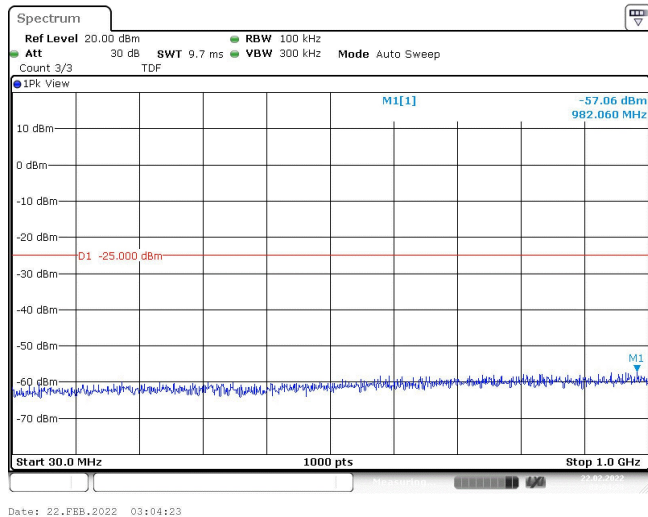

Band7-5MHz-16QAM-20775-1RB#0-Range2:1000~3000MHz

Band7-5MHz-16QAM-20775-1RB#0-Range1:3000~26500MHz

Band7-5MHz-16QAM-21100-1RB#0-Range1:30~1000MHz

Band7-5MHz-16QAM-21100-1RB#0-Range2:1000~3000MHz

Band7-5MHz-16QAM-21100-1RB#0-Range1:3000~26500MHz