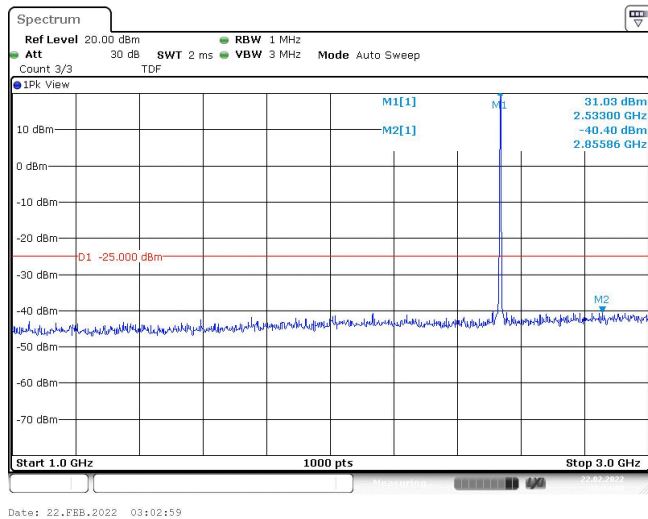

Test Graphs

Band7-5MHz-QPSK-20775-1RB#0-Range1:30~1000MHz

Band7-5MHz-QPSK-20775-1RB#0-Range2:1000~3000MHz

Band7-5MHz-QPSK-20775-1RB#0-Range1:3000~26500MHz

Band7-5MHz-QPSK-21100-1RB#0-Range1:30~1000MHz

Band7-5MHz-QPSK-21100-1RB#0-Range2:1000~3000MHz