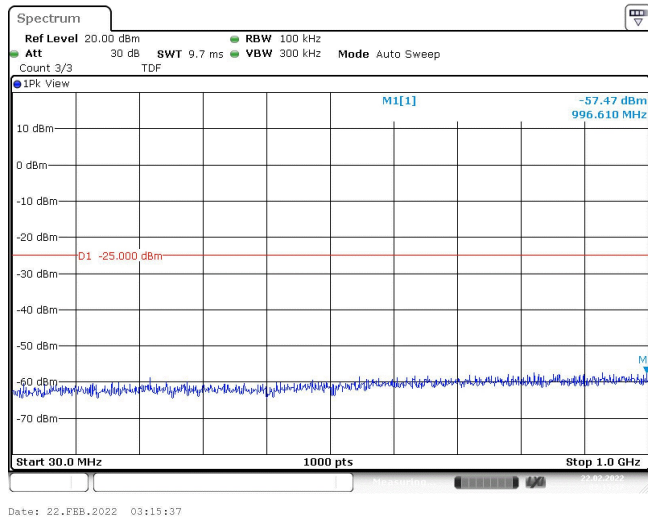

Band7-10MHz-QPSK-20800-1RB#0-Range1:30~1000MHz

Band7-10MHz-QPSK-20800-1RB#0-Range2:1000~3000MHz

Band7-10MHz-QPSK-20800-1RB#0-Range1:3000~26500MHz

Band7-10MHz-QPSK-21100-1RB#0-Range1:30~1000MHz

Band7-10MHz-QPSK-21100-1RB#0-Range2:1000~3000MHz

Band7-10MHz-QPSK-21100-1RB#0-Range1:3000~26500MHz

Band7-10MHz-QPSK-21400-1RB#0-Range1:30~1000MHz

Band7-10MHz-QPSK-21400-1RB#0-Range2:1000~3000MHz

Band7-10MHz-QPSK-21400-1RB#0-Range1:3000~26500MHz

Band7-10MHz-16QAM-20800-1RB#0-Range1:30~1000MHz