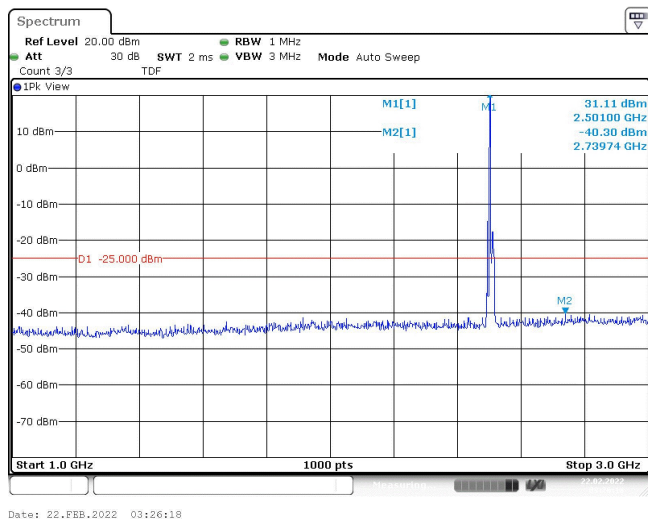

Band7-10MHz-16QAM-21400-1RB#0-Range1:30~1000MHz

Band7-10MHz-16QAM-21400-1RB#0-Range2:1000~3000MHz

Band7-10MHz-16QAM-21400-1RB#0-Range1:3000~26500MHz

Band7-15MHz-QPSK-20825-1RB#0-Range1:30~1000MHz

Band7-15MHz-QPSK-20825-1RB#0-Range2:1000~3000MHz