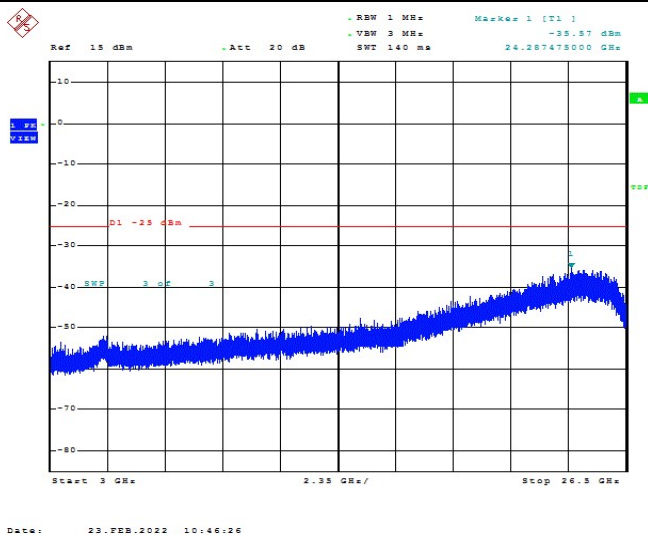

Band7-10MHz-QPSK-20800-1RB#0-Range1:30~1000MHz

Band7-10MHz-QPSK-20800-1RB#0-Range2:1000~3000MHz

Band7-10MHz-QPSK-20800-1RB#0-Range1:3000~26500MHz

Band7-10MHz-QPSK-21100-1RB#0-Range1:30~1000MHz

Band7-10MHz-QPSK-21100-1RB#0-Range2:1000~3000MHz

Band7-10MHz-QPSK-21100-1RB#0-Range1:3000~26500MHz

Band7-10MHz-QPSK-21400-1RB#0-Range1:30~1000MHz

Band7-10MHz-QPSK-21400-1RB#0-Range2:1000~3000MHz

Band7-10MHz-QPSK-21400-1RB#0-Range1:3000~26500MHz

Band7-10MHz-16QAM-20800-1RB#0-Range1:30~1000MHz