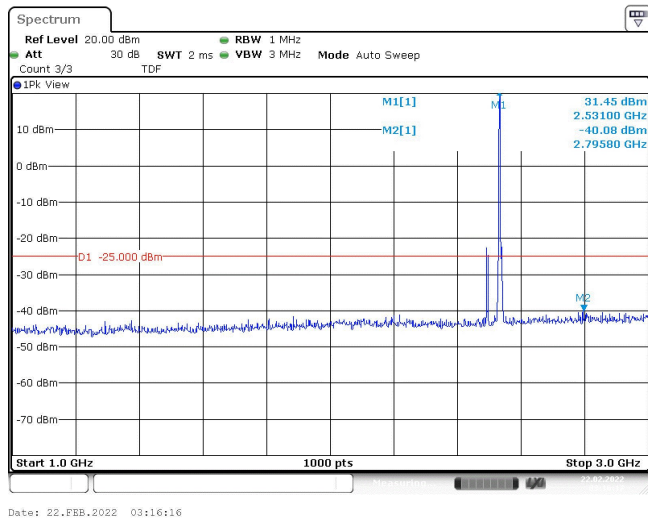

Band7-10MHz-16QAM-21100-1RB#0-Range1:30~1000MHz

Band7-10MHz-16QAM-21100-1RB#0-Range2:1000~3000MHz