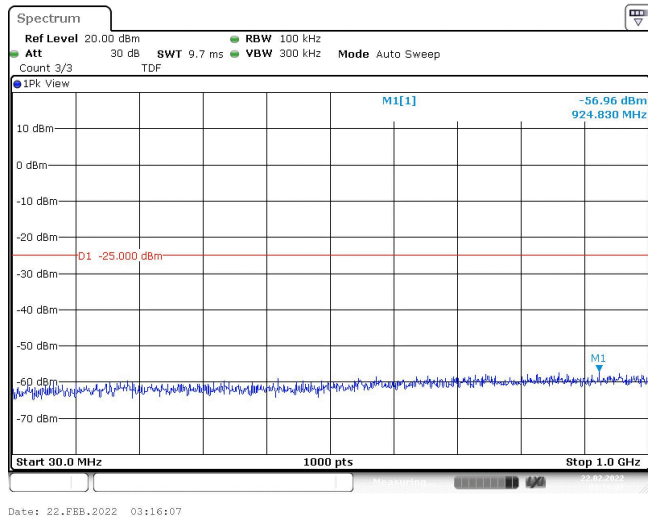

Band7-10MHz-QPSK-21100-1RB#0-Range1:3000~26500MHz

Band7-10MHz-QPSK-21400-1RB#0-Range1:30~1000MHz

Band7-10MHz-QPSK-21400-1RB#0-Range2:1000~3000MHz

Band7-10MHz-QPSK-21400-1RB#0-Range1:3000~26500MHz

Band7-10MHz-16QAM-20800-1RB#0-Range1:30~1000MHz

Band7-10MHz-16QAM-20800-1RB#0-Range2:1000~3000MHz

Band7-10MHz-16QAM-20800-1RB#0-Range1:3000~26500MHz

Band7-10MHz-16QAM-21100-1RB#0-Range1:30~1000MHz

Band7-10MHz-16QAM-21100-1RB#0-Range2:1000~3000MHz

Band7-10MHz-16QAM-21100-1RB#0-Range1:3000~26500MHz