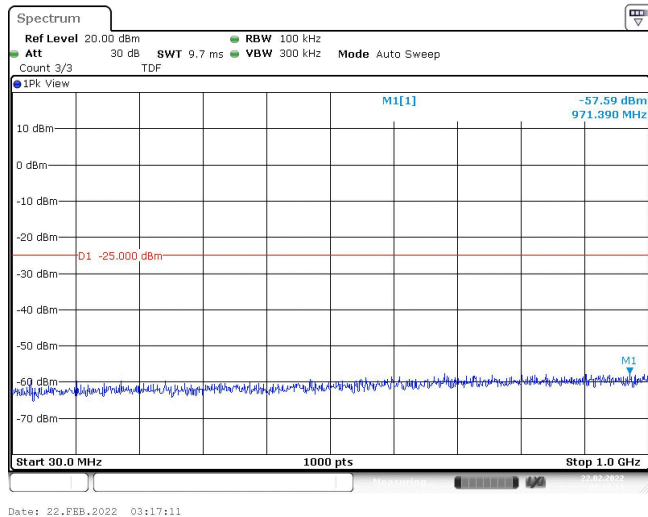

Band7-10MHz-16QAM-20800-1RB#0-Range2:1000~3000MHz

Band7-10MHz-16QAM-20800-1RB#0-Range1:3000~26500MHz

Band7-10MHz-16QAM-21100-1RB#0-Range1:30~1000MHz

Band7-10MHz-16QAM-21100-1RB#0-Range2:1000~3000MHz

Band7-10MHz-16QAM-21100-1RB#0-Range1:3000~26500MHz