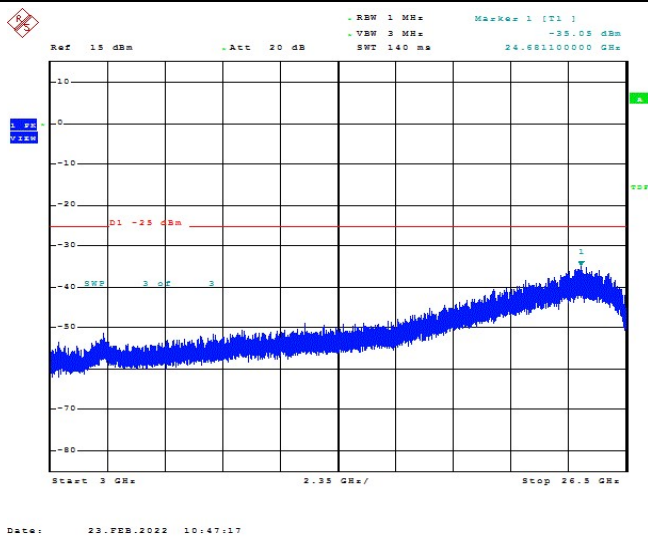

Band7-10MHz-16QAM-21400-1RB#0-Range2:1000~3000MHz

Band7-10MHz-16QAM-21400-1RB#0-Range1:3000~26500MHz