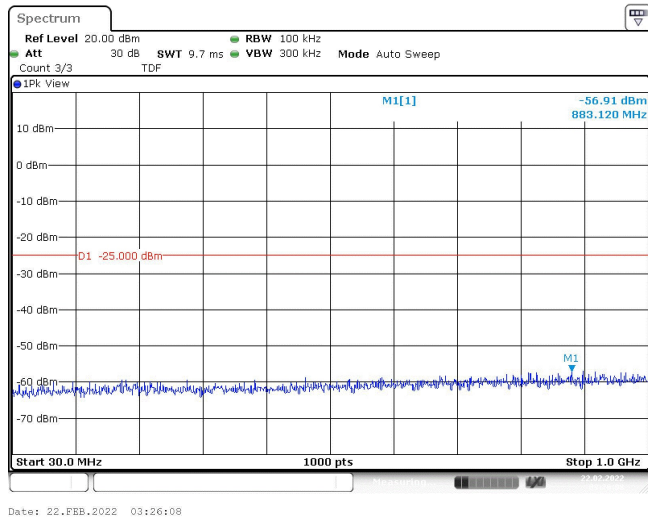

Band7-10MHz-16QAM-21400-1RB#0-Range1:3000~26500MHz