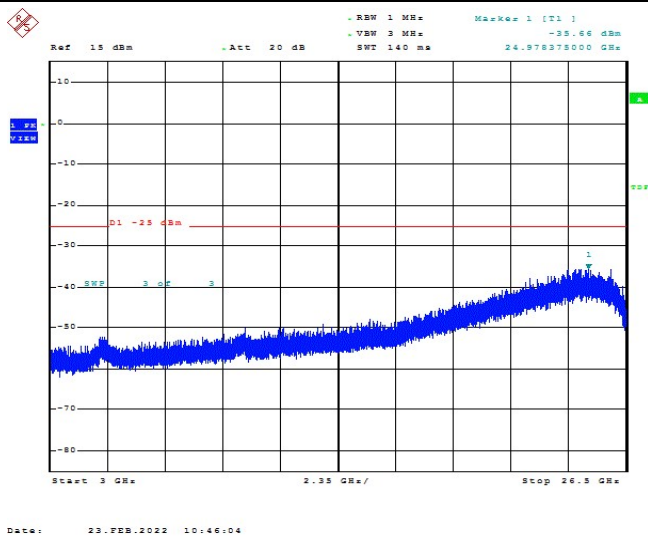

Band7-10MHz-QPSK-21100-1RB#0-Range1:3000~26500MHz

Band7-10MHz-QPSK-21400-1RB#0-Range1:30~1000MHz

Band7-10MHz-QPSK-21400-1RB#0-Range2:1000~3000MHz

Band7-10MHz-QPSK-21400-1RB#0-Range1:3000~26500MHz

Band7-10MHz-16QAM-20800-1RB#0-Range1:30~1000MHz

Band7-10MHz-16QAM-20800-1RB#0-Range2:1000~3000MHz

Band7-10MHz-16QAM-20800-1RB#0-Range1:3000~26500MHz

Band7-10MHz-16QAM-21100-1RB#0-Range1:30~1000MHz

Band7-10MHz-16QAM-21100-1RB#0-Range2:1000~3000MHz

Band7-10MHz-16QAM-21100-1RB#0-Range1:3000~26500MHz