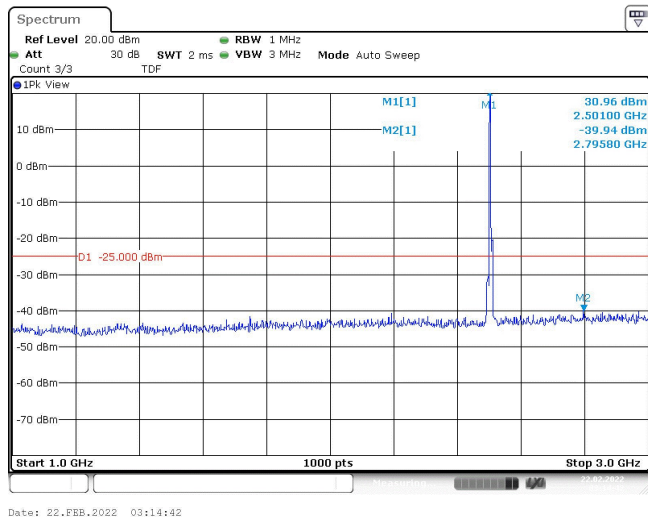

Band7-10MHz-QPSK-20800-1RB#0-Range1:30~1000MHz

Band7-10MHz-QPSK-20800-1RB#0-Range2:1000~3000MHz

Band7-10MHz-QPSK-20800-1RB#0-Range1:3000~26500MHz

Band7-10MHz-QPSK-21100-1RB#0-Range1:30~1000MHz

Band7-10MHz-QPSK-21100-1RB#0-Range2:1000~3000MHz