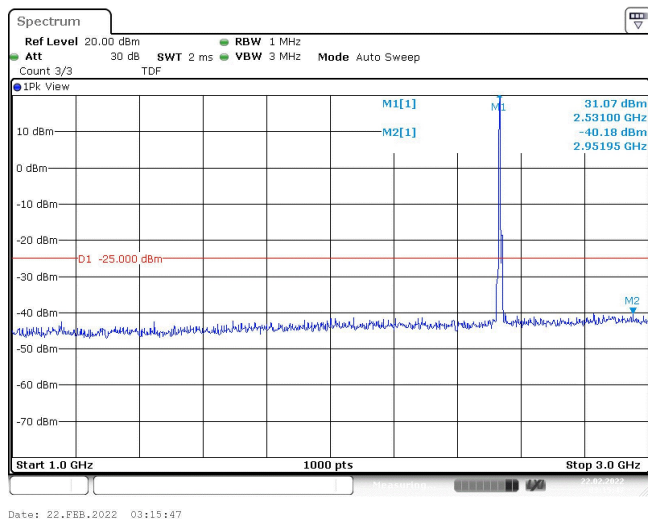

Band7-10MHz-QPSK-20800-1RB#0-Range1:30~1000MHz

Band7-10MHz-QPSK-20800-1RB#0-Range2:1000~3000MHz

Band7-10MHz-QPSK-20800-1RB#0-Range1:3000~26500MHz

Band7-10MHz-QPSK-21100-1RB#0-Range1:30~1000MHz

Band7-10MHz-QPSK-21100-1RB#0-Range2:1000~3000MHz

Band7-10MHz-QPSK-21100-1RB#0-Range1:3000~26500MHz

Band7-10MHz-QPSK-21400-1RB#0-Range1:30~1000MHz

Band7-10MHz-QPSK-21400-1RB#0-Range2:1000~3000MHz

Band7-10MHz-QPSK-21400-1RB#0-Range1:3000~26500MHz

Band7-10MHz-16QAM-20800-1RB#0-Range1:30~1000MHz