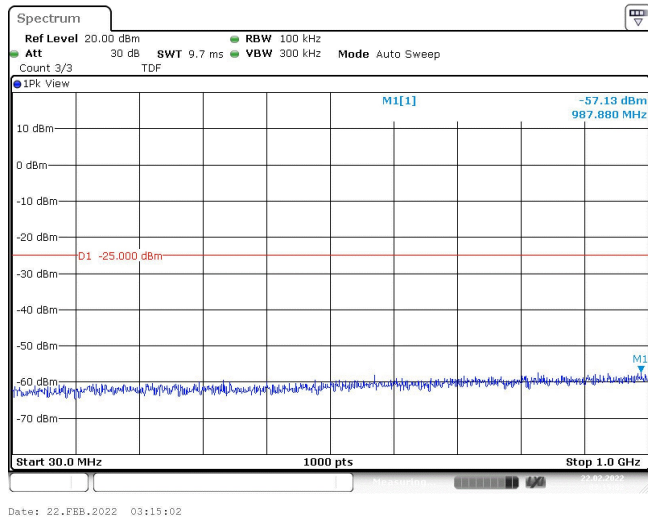

Band7-10MHz-QPSK-21100-1RB#0-Range1:3000~26500MHz

Band7-10MHz-QPSK-21400-1RB#0-Range1:30~1000MHz

Band7-10MHz-QPSK-21400-1RB#0-Range2:1000~3000MHz

Band7-10MHz-QPSK-21400-1RB#0-Range1:3000~26500MHz

Band7-10MHz-16QAM-20800-1RB#0-Range1:30~1000MHz

Band7-10MHz-16QAM-20800-1RB#0-Range2:1000~3000MHz

Band7-10MHz-16QAM-20800-1RB#0-Range1:3000~26500MHz

Band7-10MHz-16QAM-21100-1RB#0-Range1:30~1000MHz

Band7-10MHz-16QAM-21100-1RB#0-Range2:1000~3000MHz

Band7-10MHz-16QAM-21100-1RB#0-Range1:3000~26500MHz