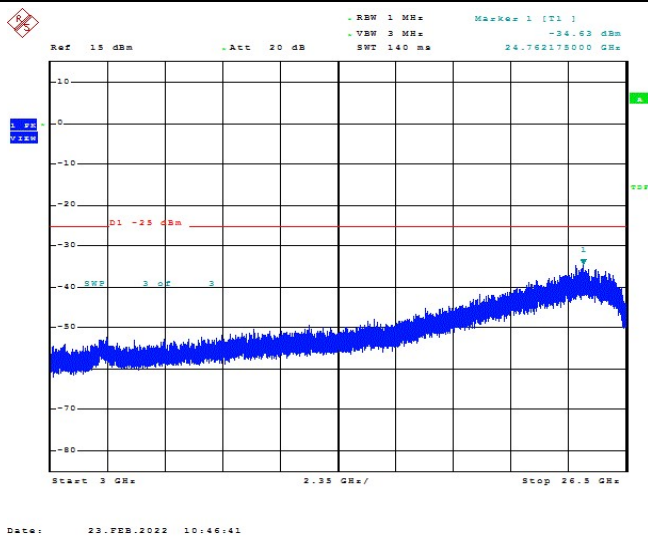

Band7-10MHz-16QAM-20800-1RB#0-Range2:1000~3000MHz

Band7-10MHz-16QAM-20800-1RB#0-Range1:3000~26500MHz

Band7-10MHz-16QAM-21100-1RB#0-Range1:30~1000MHz

Band7-10MHz-16QAM-21100-1RB#0-Range2:1000~3000MHz

Band7-10MHz-16QAM-21100-1RB#0-Range1:3000~26500MHz