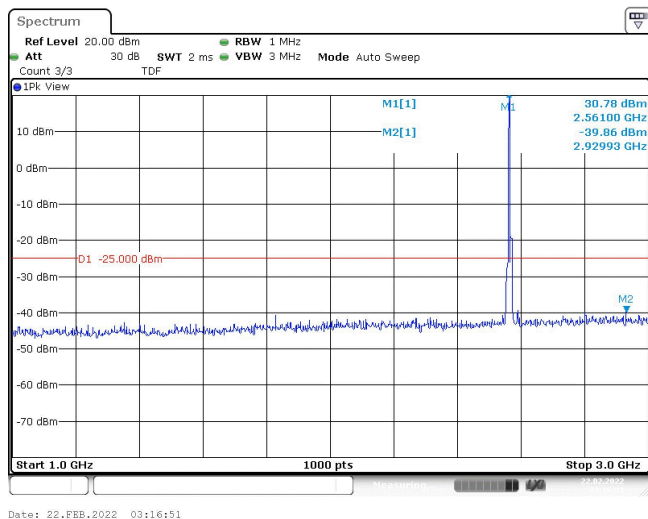

Band7-10MHz-QPSK-20800-1RB#0-Range1:30~1000MHz

Band7-10MHz-QPSK-20800-1RB#0-Range2:1000~3000MHz

Band7-10MHz-QPSK-20800-1RB#0-Range1:3000~26500MHz

Band7-10MHz-QPSK-21100-1RB#0-Range1:30~1000MHz

Band7-10MHz-QPSK-21100-1RB#0-Range2:1000~3000MHz

Band7-10MHz-QPSK-21100-1RB#0-Range1:3000~26500MHz

Band7-10MHz-QPSK-21400-1RB#0-Range1:30~1000MHz

Band7-10MHz-QPSK-21400-1RB#0-Range2:1000~3000MHz

Band7-10MHz-QPSK-21400-1RB#0-Range1:3000~26500MHz

Band7-10MHz-16QAM-20800-1RB#0-Range1:30~1000MHz