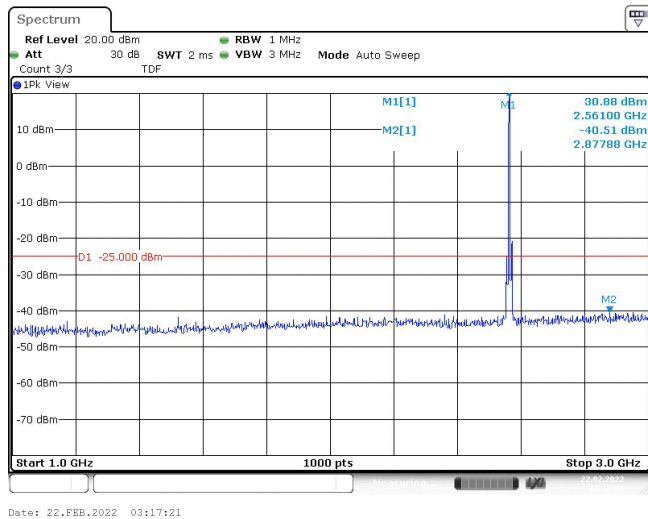

Band7-10MHz-16QAM-21400-1RB#0-Range1:30~1000MHz

Band7-10MHz-16QAM-21400-1RB#0-Range2:1000~3000MHz