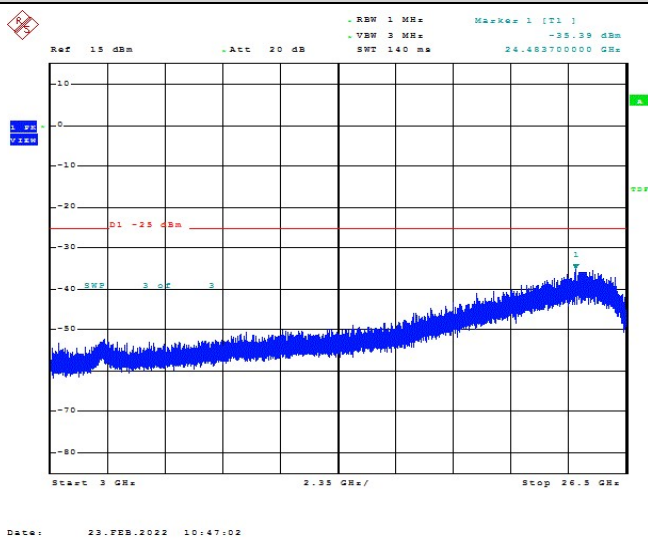

Band7-10MHz-QPSK-20800-1RB#0-Range1:30~1000MHz

Band7-10MHz-QPSK-20800-1RB#0-Range2:1000~3000MHz

Band7-10MHz-QPSK-20800-1RB#0-Range1:3000~26500MHz

Band7-10MHz-QPSK-21100-1RB#0-Range1:30~1000MHz

Band7-10MHz-QPSK-21100-1RB#0-Range2:1000~3000MHz

Band7-10MHz-QPSK-21100-1RB#0-Range1:3000~26500MHz

Band7-10MHz-QPSK-21400-1RB#0-Range1:30~1000MHz

Band7-10MHz-QPSK-21400-1RB#0-Range2:1000~3000MHz

Band7-10MHz-QPSK-21400-1RB#0-Range1:3000~26500MHz

Band7-10MHz-16QAM-20800-1RB#0-Range1:30~1000MHz