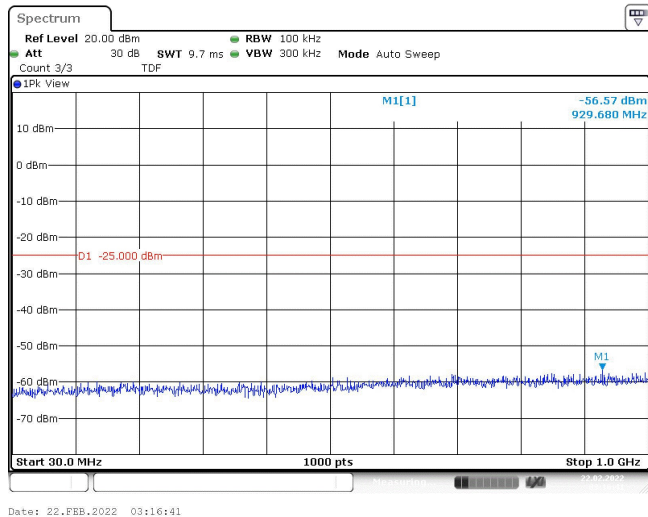

Band7-10MHz-QPSK-20800-1RB#0-Range1:30~1000MHz

Band7-10MHz-QPSK-20800-1RB#0-Range2:1000~3000MHz

Band7-10MHz-QPSK-20800-1RB#0-Range1:3000~26500MHz

Band7-10MHz-QPSK-21100-1RB#0-Range1:30~1000MHz

Band7-10MHz-QPSK-21100-1RB#0-Range2:1000~3000MHz

Band7-10MHz-QPSK-21100-1RB#0-Range1:3000~26500MHz

Band7-10MHz-QPSK-21400-1RB#0-Range1:30~1000MHz

Band7-10MHz-QPSK-21400-1RB#0-Range2:1000~3000MHz

Band7-10MHz-QPSK-21400-1RB#0-Range1:3000~26500MHz

Band7-10MHz-16QAM-20800-1RB#0-Range1:30~1000MHz