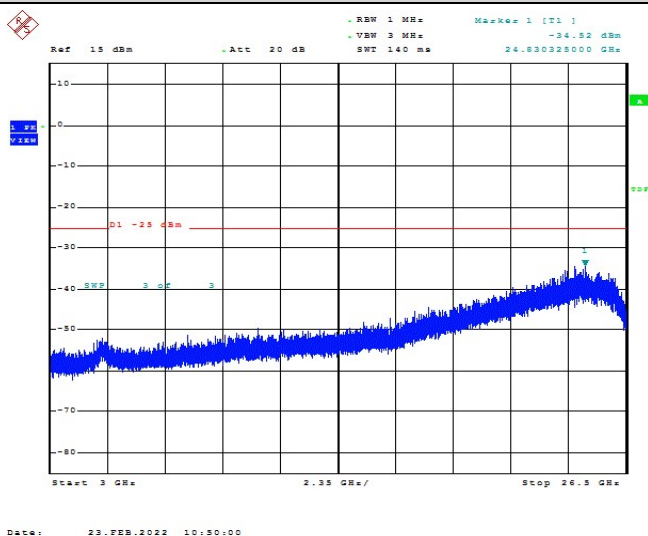

Band7-15MHz-QPSK-21100-1RB#0-Range2:1000~3000MHz

Band7-15MHz-QPSK-21100-1RB#0-Range1:3000~26500MHz