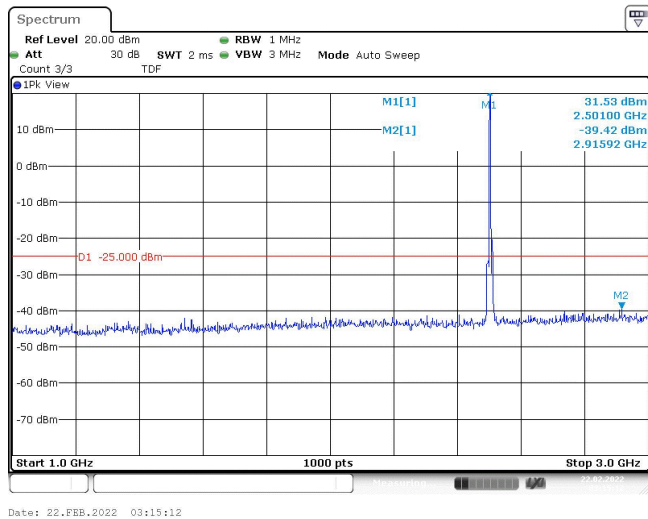

Band7-10MHz-QPSK-21100-1RB#0-Range1:3000~26500MHz

Band7-10MHz-QPSK-21400-1RB#0-Range1:30~1000MHz

Band7-10MHz-QPSK-21400-1RB#0-Range2:1000~3000MHz

Band7-10MHz-QPSK-21400-1RB#0-Range1:3000~26500MHz

Band7-10MHz-16QAM-20800-1RB#0-Range1:30~1000MHz