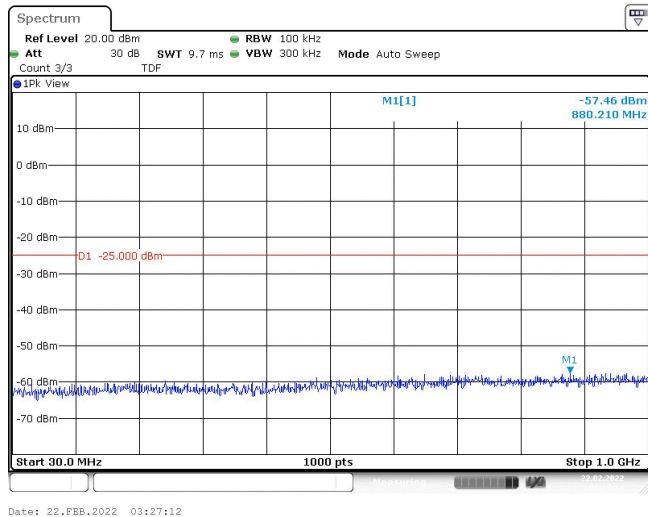

Band7-15MHz-QPSK-21100-1RB#0-Range1:30~1000MHz

Band7-15MHz-QPSK-21100-1RB#0-Range2:1000~3000MHz

Band7-15MHz-QPSK-21100-1RB#0-Range1:3000~26500MHz