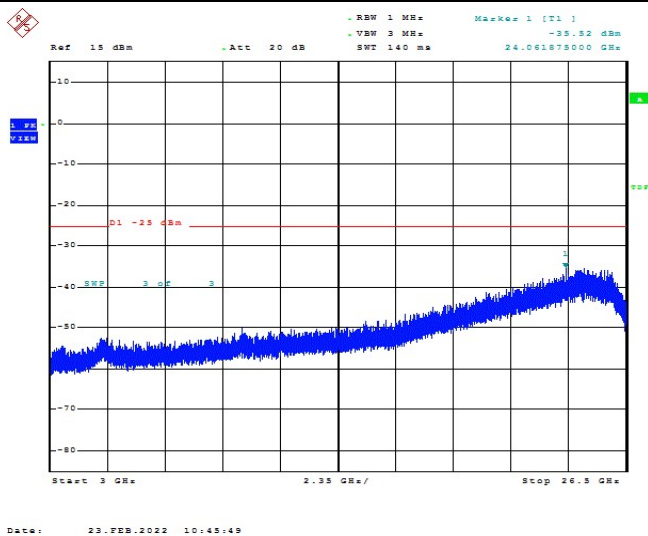

Band7-10MHz-QPSK-20800-1RB#0-Range1:30~1000MHz

Band7-10MHz-QPSK-20800-1RB#0-Range2:1000~3000MHz

Band7-10MHz-QPSK-20800-1RB#0-Range1:3000~26500MHz

Band7-10MHz-QPSK-21100-1RB#0-Range1:30~1000MHz

Band7-10MHz-QPSK-21100-1RB#0-Range2:1000~3000MHz

Band7-10MHz-QPSK-21100-1RB#0-Range1:3000~26500MHz

Band7-10MHz-QPSK-21400-1RB#0-Range1:30~1000MHz

Band7-10MHz-QPSK-21400-1RB#0-Range2:1000~3000MHz

Band7-10MHz-QPSK-21400-1RB#0-Range1:3000~26500MHz

Band7-10MHz-16QAM-20800-1RB#0-Range1:30~1000MHz