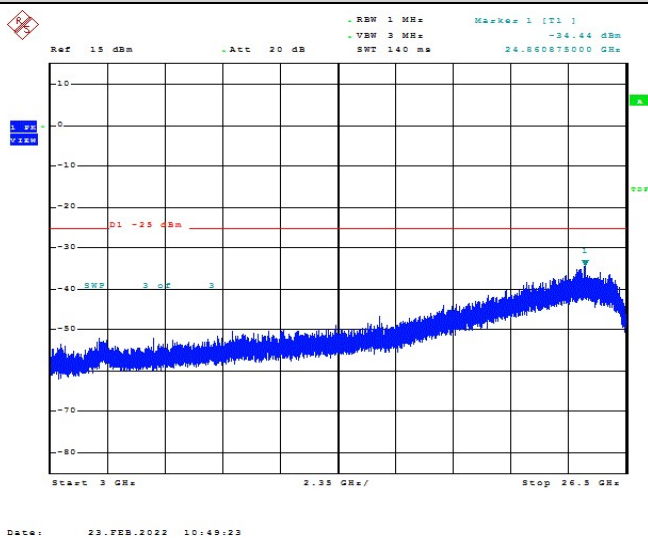

Band7-10MHz-16QAM-21400-1RB#0-Range1:30~1000MHz

Band7-10MHz-16QAM-21400-1RB#0-Range2:1000~3000MHz

Band7-10MHz-16QAM-21400-1RB#0-Range1:3000~26500MHz

Band7-15MHz-QPSK-20825-1RB#0-Range1:30~1000MHz

Band7-15MHz-QPSK-20825-1RB#0-Range2:1000~3000MHz