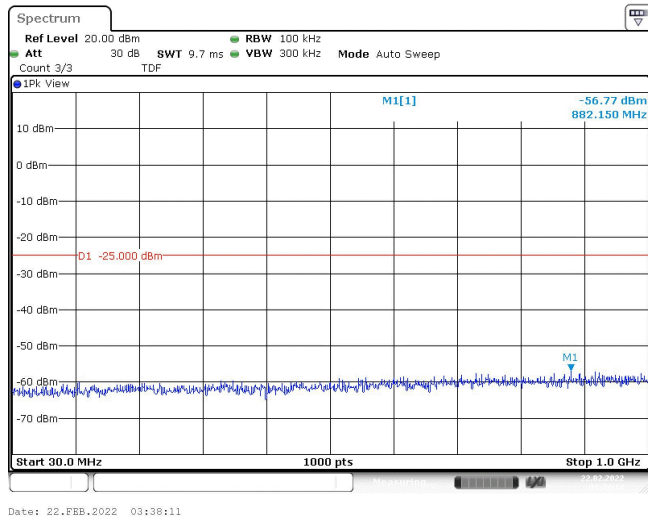

Band7-20MHz-16QAM-20850-1RB#0-Range1:30~1000MHz