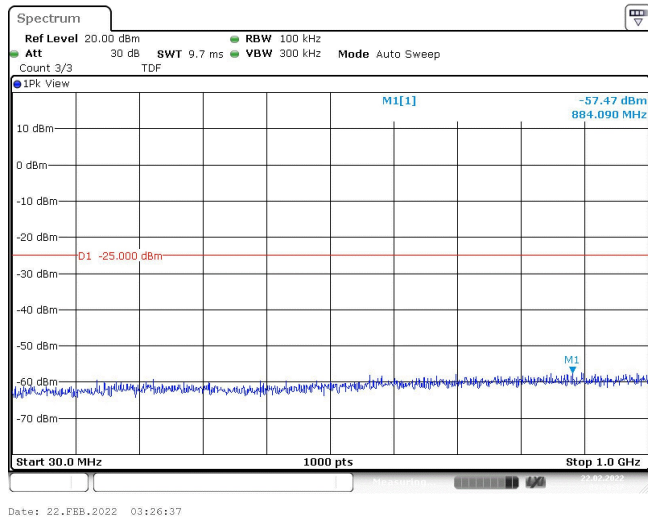

Band7-15MHz-QPSK-21375-1RB#0-Range1:30~1000MHz

Band7-15MHz-QPSK-21375-1RB#0-Range2:1000~3000MHz

Band7-15MHz-QPSK-21375-1RB#0-Range1:3000~26500MHz

Band7-15MHz-16QAM-20825-1RB#0-Range1:30~1000MHz

Band7-15MHz-16QAM-20825-1RB#0-Range2:1000~3000MHz

Band7-15MHz-16QAM-20825-1RB#0-Range1:3000~26500MHz

Band7-15MHz-16QAM-21100-1RB#0-Range1:30~1000MHz

Band7-15MHz-16QAM-21100-1RB#0-Range2:1000~3000MHz

Band7-15MHz-16QAM-21100-1RB#0-Range1:3000~26500MHz

Band7-15MHz-16QAM-21375-1RB#0-Range1:30~1000MHz