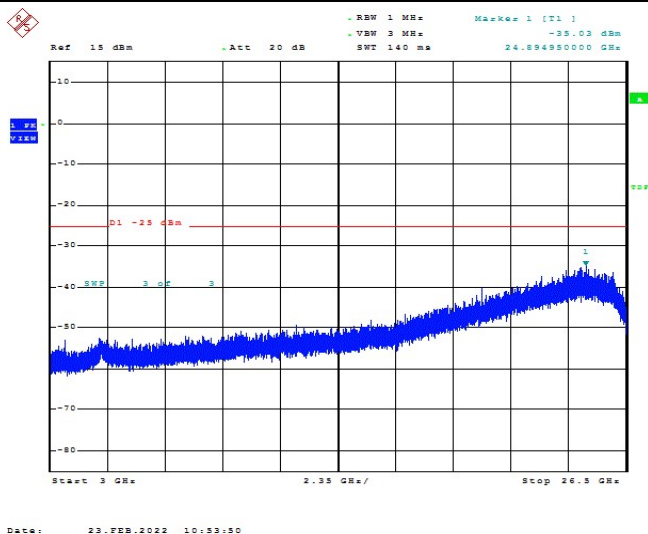

Band7-20MHz-QPSK-21100-1RB#0-Range1:30~1000MHz

Band7-20MHz-QPSK-21100-1RB#0-Range2:1000~3000MHz

Band7-20MHz-QPSK-21100-1RB#0-Range1:3000~26500MHz

Band7-20MHz-QPSK-21350-1RB#0-Range1:30~1000MHz

Band7-20MHz-QPSK-21350-1RB#0-Range2:1000~3000MHz