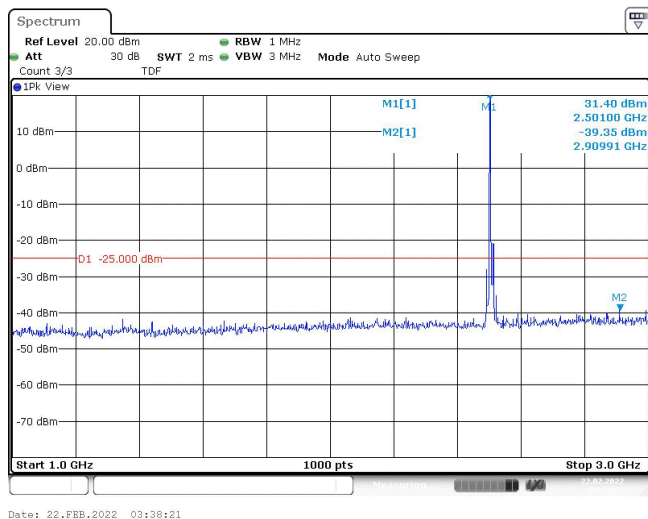

Band7-20MHz-16QAM-20850-1RB#0-Range2:1000~3000MHz