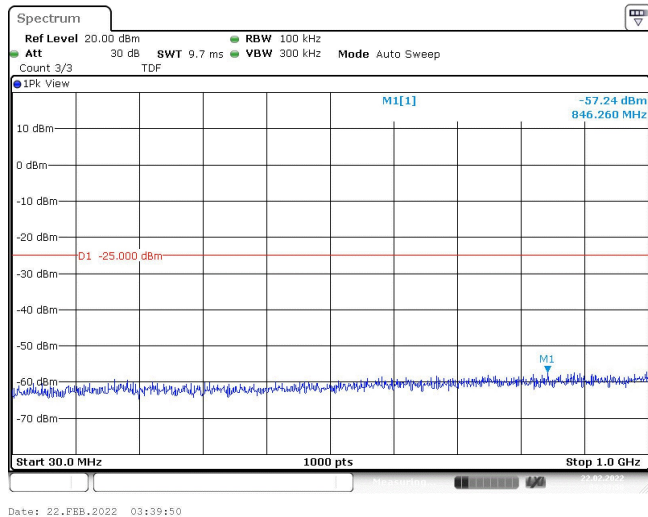

Band7-20MHz-QPSK-21350-1RB#0-Range1:30~1000MHz

Band7-20MHz-QPSK-21350-1RB#0-Range2:1000~3000MHz

Band7-20MHz-QPSK-21350-1RB#0-Range1:3000~26500MHz