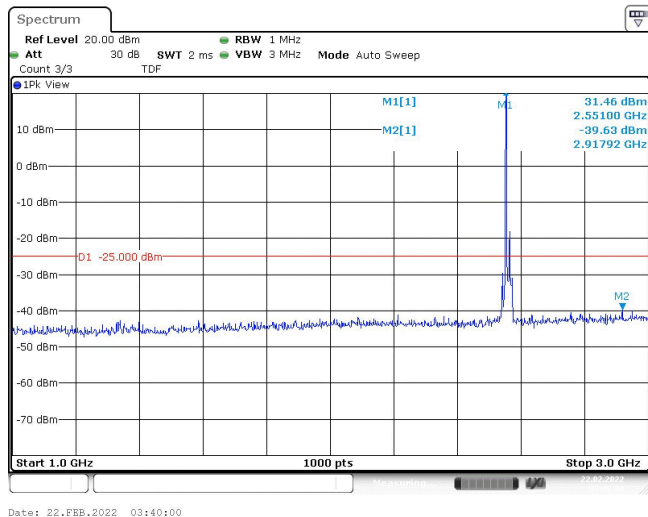

Band7-20MHz-QPSK-21100-1RB#0-Range1:30~1000MHz

Band7-20MHz-QPSK-21100-1RB#0-Range2:1000~3000MHz

Band7-20MHz-QPSK-21100-1RB#0-Range1:3000~26500MHz

Band7-20MHz-QPSK-21350-1RB#0-Range1:30~1000MHz

Band7-20MHz-QPSK-21350-1RB#0-Range2:1000~3000MHz