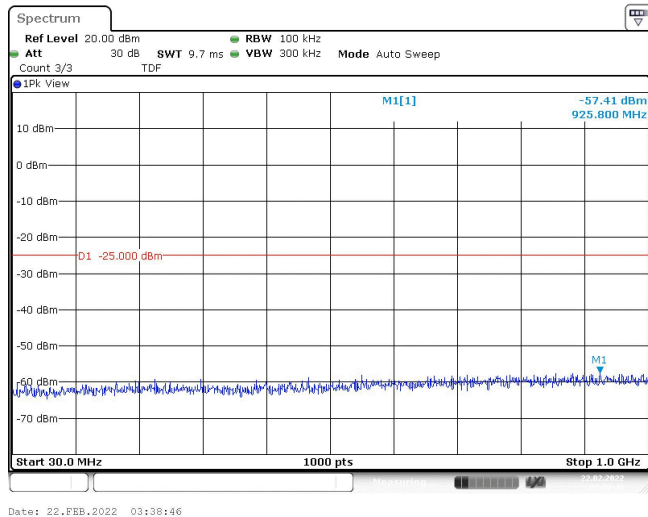

Band7-15MHz-16QAM-21375-1RB#0-Range2:1000~3000MHz

Band7-15MHz-16QAM-21375-1RB#0-Range1:3000~26500MHz

Band7-20MHz-QPSK-20850-1RB#0-Range1:30~1000MHz

Band7-20MHz-QPSK-20850-1RB#0-Range2:1000~3000MHz

Band7-20MHz-QPSK-20850-1RB#0-Range1:3000~26500MHz