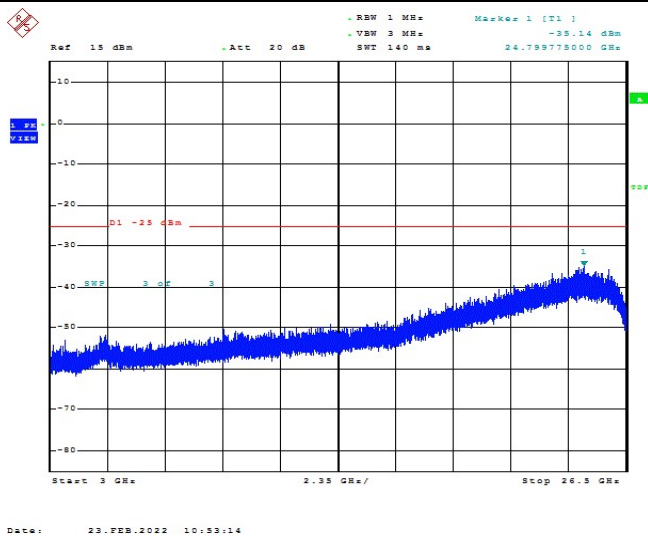

Band7-20MHz-QPSK-21100-1RB#0-Range2:1000~3000MHz

Band7-20MHz-QPSK-21100-1RB#0-Range1:3000~26500MHz