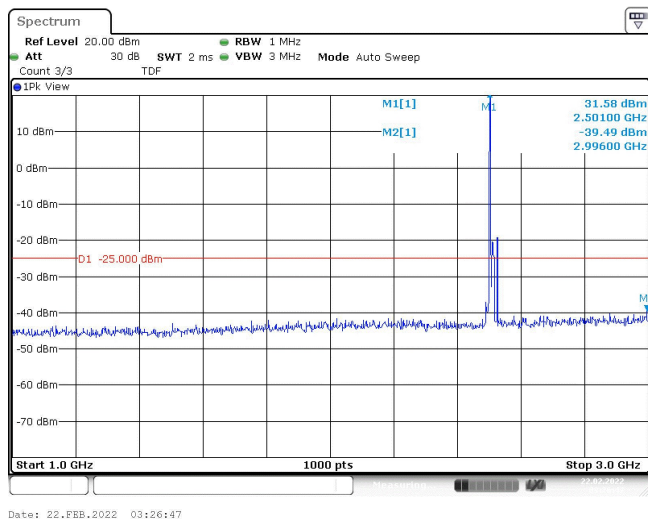

Band7-15MHz-QPSK-21375-1RB#0-Range1:30~1000MHz

Band7-15MHz-QPSK-21375-1RB#0-Range2:1000~3000MHz

Band7-15MHz-QPSK-21375-1RB#0-Range1:3000~26500MHz

Band7-15MHz-16QAM-20825-1RB#0-Range1:30~1000MHz

Band7-15MHz-16QAM-20825-1RB#0-Range2:1000~3000MHz

Band7-15MHz-16QAM-20825-1RB#0-Range1:3000~26500MHz

Band7-15MHz-16QAM-21100-1RB#0-Range1:30~1000MHz

Band7-15MHz-16QAM-21100-1RB#0-Range2:1000~3000MHz

Band7-15MHz-16QAM-21100-1RB#0-Range1:3000~26500MHz

Band7-15MHz-16QAM-21375-1RB#0-Range1:30~1000MHz