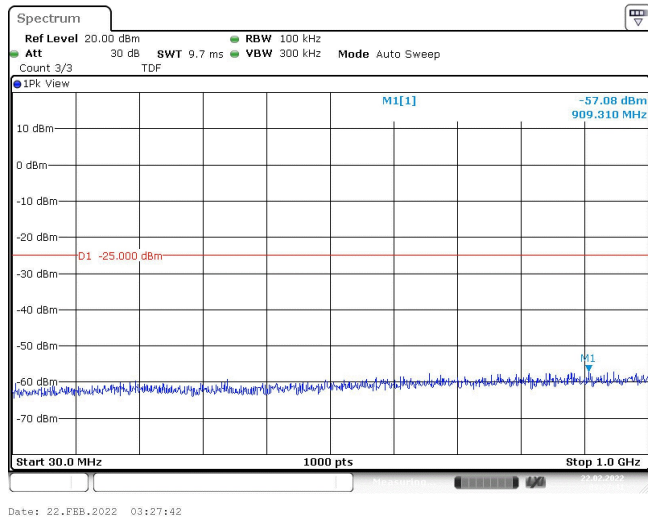

Band7-15MHz-QPSK-21375-1RB#0-Range1:30~1000MHz

Band7-15MHz-QPSK-21375-1RB#0-Range2:1000~3000MHz

Band7-15MHz-QPSK-21375-1RB#0-Range1:3000~26500MHz

Band7-15MHz-16QAM-20825-1RB#0-Range1:30~1000MHz

Band7-15MHz-16QAM-20825-1RB#0-Range2:1000~3000MHz

Band7-15MHz-16QAM-20825-1RB#0-Range1:3000~26500MHz

Band7-15MHz-16QAM-21100-1RB#0-Range1:30~1000MHz

Band7-15MHz-16QAM-21100-1RB#0-Range2:1000~3000MHz

Band7-15MHz-16QAM-21100-1RB#0-Range1:3000~26500MHz

Band7-15MHz-16QAM-21375-1RB#0-Range1:30~1000MHz