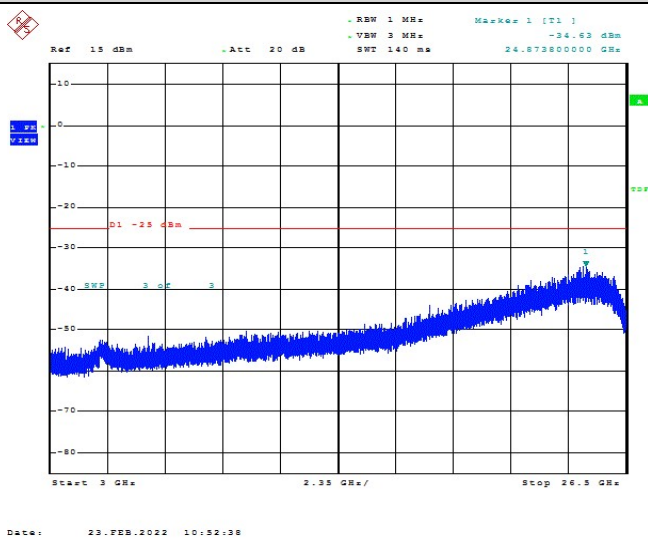

Band7-15MHz-16QAM-21375-1RB#0-Range2:1000~3000MHz

Band7-15MHz-16QAM-21375-1RB#0-Range1:3000~26500MHz

Band7-20MHz-QPSK-20850-1RB#0-Range1:30~1000MHz

Band7-20MHz-QPSK-20850-1RB#0-Range2:1000~3000MHz

Band7-20MHz-QPSK-20850-1RB#0-Range1:3000~26500MHz