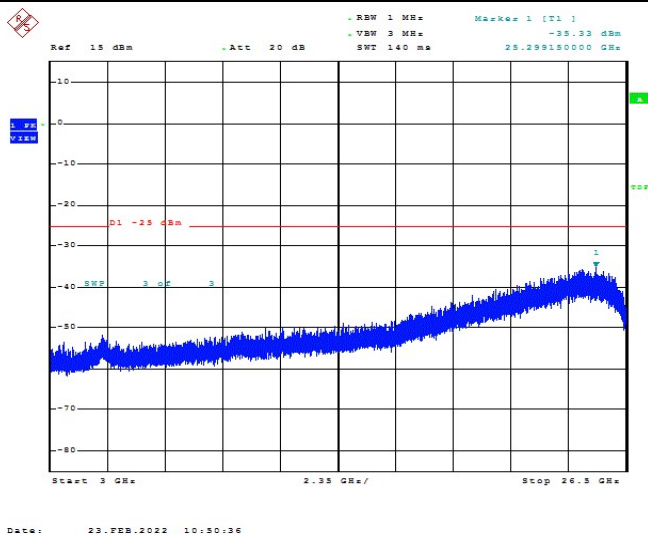

Band7-15MHz-QPSK-21375-1RB#0-Range1:30~1000MHz

Band7-15MHz-QPSK-21375-1RB#0-Range2:1000~3000MHz

Band7-15MHz-QPSK-21375-1RB#0-Range1:3000~26500MHz

Band7-15MHz-16QAM-20825-1RB#0-Range1:30~1000MHz

Band7-15MHz-16QAM-20825-1RB#0-Range2:1000~3000MHz

Band7-15MHz-16QAM-20825-1RB#0-Range1:3000~26500MHz

Band7-15MHz-16QAM-21100-1RB#0-Range1:30~1000MHz

Band7-15MHz-16QAM-21100-1RB#0-Range2:1000~3000MHz

Band7-15MHz-16QAM-21100-1RB#0-Range1:3000~26500MHz

Band7-15MHz-16QAM-21375-1RB#0-Range1:30~1000MHz