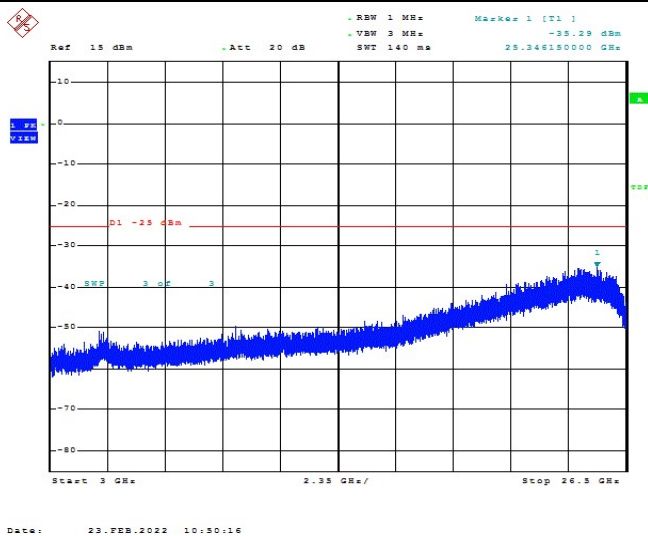

Band7-15MHz-QPSK-21375-1RB#0-Range1:30~1000MHz

Band7-15MHz-QPSK-21375-1RB#0-Range2:1000~3000MHz

Band7-15MHz-QPSK-21375-1RB#0-Range1:3000~26500MHz

Band7-15MHz-16QAM-20825-1RB#0-Range1:30~1000MHz

Band7-15MHz-16QAM-20825-1RB#0-Range2:1000~3000MHz

Band7-15MHz-16QAM-20825-1RB#0-Range1:3000~26500MHz

Band7-15MHz-16QAM-21100-1RB#0-Range1:30~1000MHz

Band7-15MHz-16QAM-21100-1RB#0-Range2:1000~3000MHz

Band7-15MHz-16QAM-21100-1RB#0-Range1:3000~26500MHz

Band7-15MHz-16QAM-21375-1RB#0-Range1:30~1000MHz