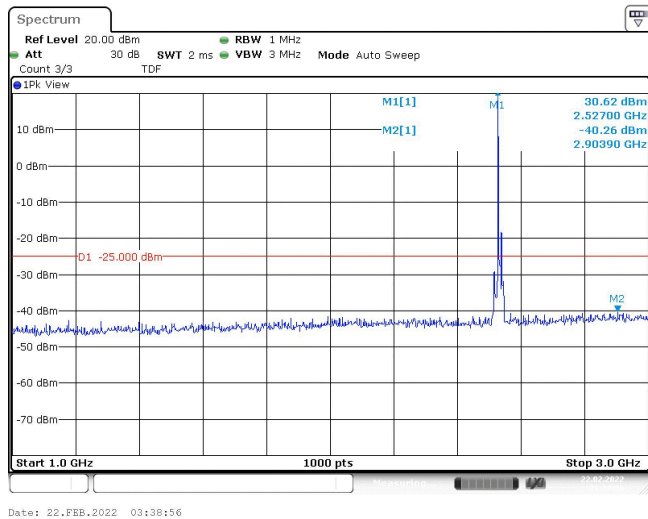

Band7-20MHz-QPSK-21100-1RB#0-Range1:30~1000MHz