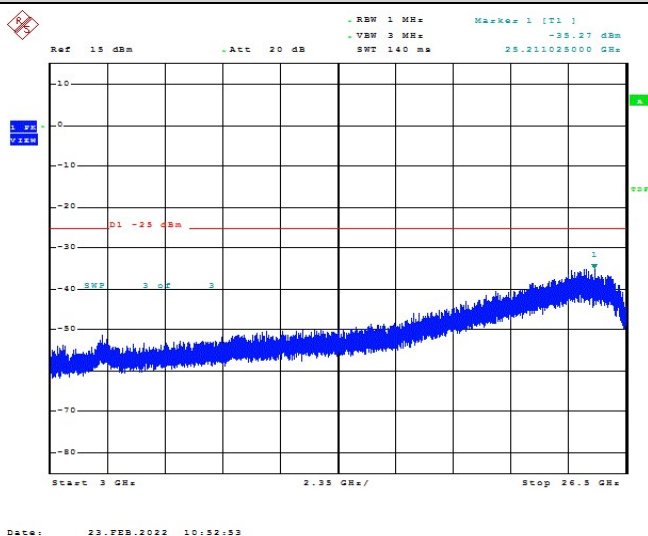

Band7-20MHz-QPSK-21100-1RB#0-Range1:30~1000MHz

Band7-20MHz-QPSK-21100-1RB#0-Range2:1000~3000MHz

Band7-20MHz-QPSK-21100-1RB#0-Range1:3000~26500MHz

Band7-20MHz-QPSK-21350-1RB#0-Range1:30~1000MHz

Band7-20MHz-QPSK-21350-1RB#0-Range2:1000~3000MHz

Band7-20MHz-QPSK-21350-1RB#0-Range1:3000~26500MHz

Band7-20MHz-16QAM-20850-1RB#0-Range1:30~1000MHz

Band7-20MHz-16QAM-20850-1RB#0-Range2:1000~3000MHz

Band7-20MHz-16QAM-20850-1RB#0-Range1:3000~26500MHz