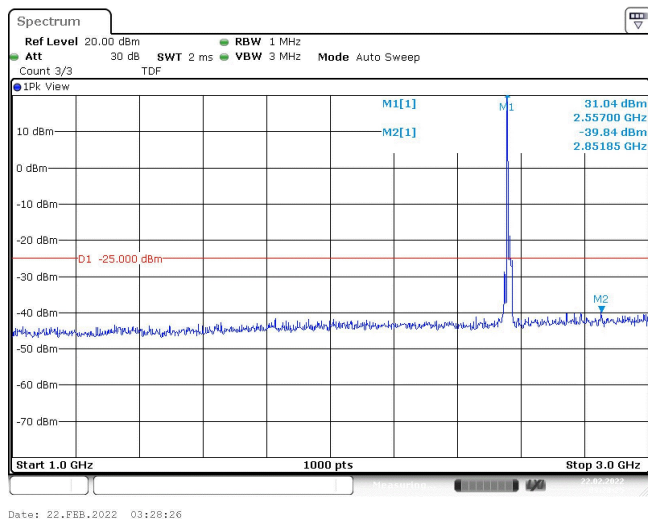

Band7-15MHz-QPSK-21375-1RB#0-Range1:30~1000MHz

Band7-15MHz-QPSK-21375-1RB#0-Range2:1000~3000MHz

Band7-15MHz-QPSK-21375-1RB#0-Range1:3000~26500MHz

Band7-15MHz-16QAM-20825-1RB#0-Range1:30~1000MHz

Band7-15MHz-16QAM-20825-1RB#0-Range2:1000~3000MHz