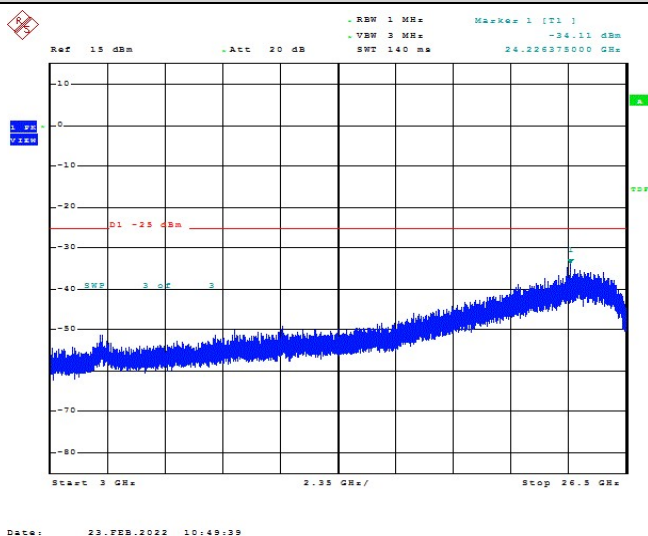

Band7-15MHz-QPSK-21375-1RB#0-Range1:30~1000MHz

Band7-15MHz-QPSK-21375-1RB#0-Range2:1000~3000MHz

Band7-15MHz-QPSK-21375-1RB#0-Range1:3000~26500MHz

Band7-15MHz-16QAM-20825-1RB#0-Range1:30~1000MHz

Band7-15MHz-16QAM-20825-1RB#0-Range2:1000~3000MHz

Band7-15MHz-16QAM-20825-1RB#0-Range1:3000~26500MHz

Band7-15MHz-16QAM-21100-1RB#0-Range1:30~1000MHz

Band7-15MHz-16QAM-21100-1RB#0-Range2:1000~3000MHz

Band7-15MHz-16QAM-21100-1RB#0-Range1:3000~26500MHz

Band7-15MHz-16QAM-21375-1RB#0-Range1:30~1000MHz