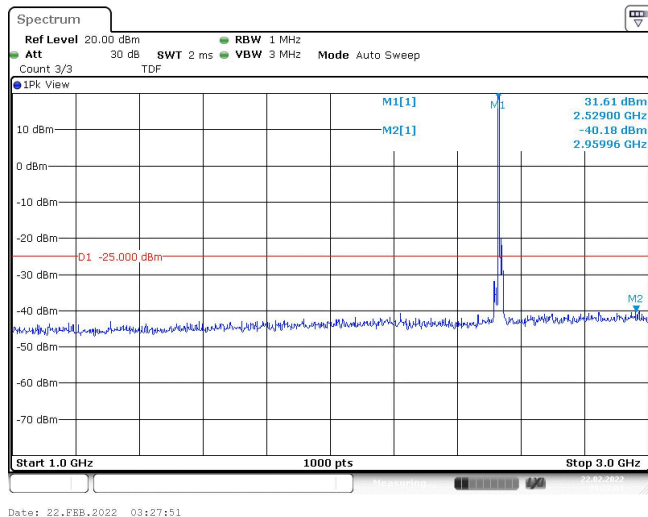

Band7-15MHz-16QAM-21100-1RB#0-Range2:1000~3000MHz