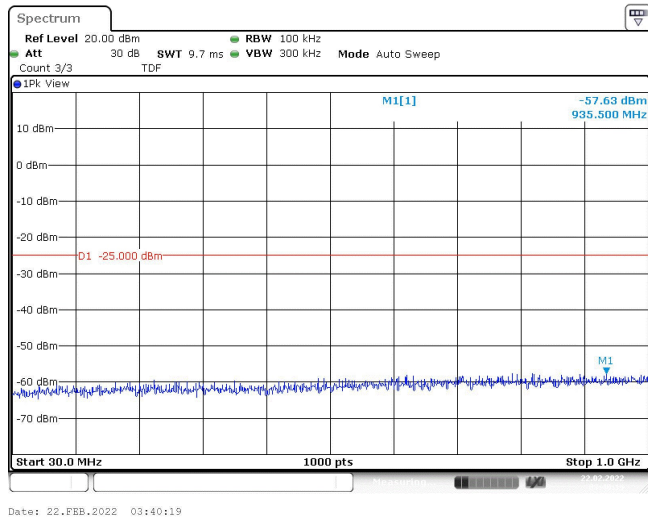

Band7-20MHz-16QAM-21100-1RB#0-Range1:30~1000MHz

Band7-20MHz-16QAM-21100-1RB#0-Range2:1000~3000MHz

Band7-20MHz-16QAM-21100-1RB#0-Range1:3000~26500MHz

Band7-20MHz-16QAM-21350-1RB#0-Range1:30~1000MHz

Band7-20MHz-16QAM-21350-1RB#0-Range2:1000~3000MHz