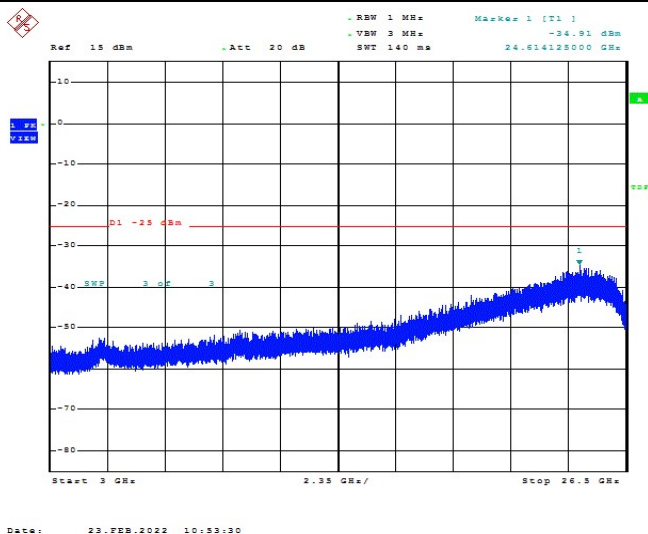

Band7-20MHz-16QAM-21100-1RB#0-Range1:30~1000MHz

Band7-20MHz-16QAM-21100-1RB#0-Range2:1000~3000MHz

Band7-20MHz-16QAM-21100-1RB#0-Range1:3000~26500MHz

Band7-20MHz-16QAM-21350-1RB#0-Range1:30~1000MHz

Band7-20MHz-16QAM-21350-1RB#0-Range2:1000~3000MHz