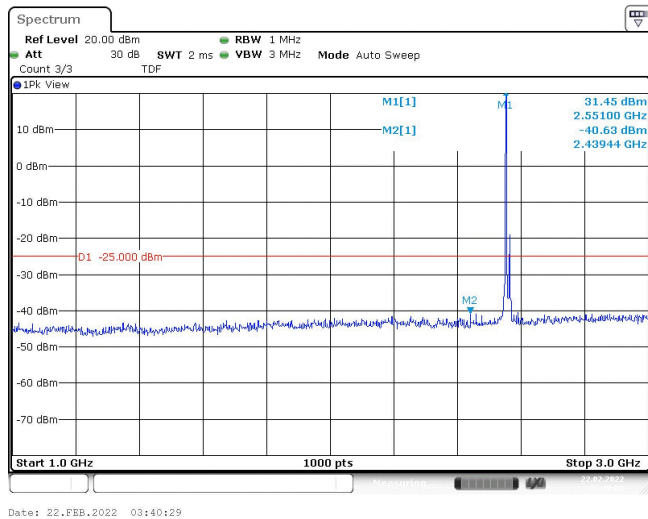

Band7-20MHz-16QAM-21100-1RB#0-Range1:30~1000MHz

Band7-20MHz-16QAM-21100-1RB#0-Range2:1000~3000MHz

Band7-20MHz-16QAM-21100-1RB#0-Range1:3000~26500MHz

Band7-20MHz-16QAM-21350-1RB#0-Range1:30~1000MHz

Band7-20MHz-16QAM-21350-1RB#0-Range2:1000~3000MHz