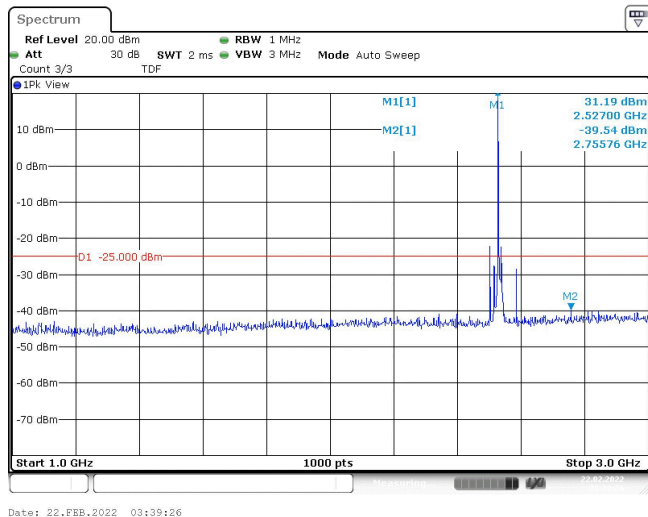

Band7-20MHz-16QAM-21100-1RB#0-Range1:30~1000MHz

Band7-20MHz-16QAM-21100-1RB#0-Range2:1000~3000MHz

Band7-20MHz-16QAM-21100-1RB#0-Range1:3000~26500MHz

Band7-20MHz-16QAM-21350-1RB#0-Range1:30~1000MHz

Band7-20MHz-16QAM-21350-1RB#0-Range2:1000~3000MHz