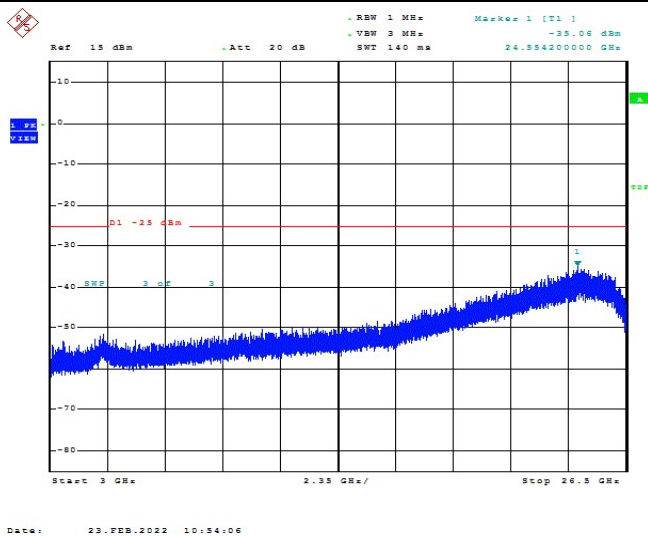

Band7-20MHz-16QAM-21350-1RB#0-Range1:3000~26500MHz

Appendix F: Frequency Stability

Test Result

Band	Bandwidth	Modulation	Channel	RB Configure	Voltage		Deviation (Hz)	Deviation (ppm)	Limit (ppm)	Verdict
					Voltage [Vdc]	Temperature (°C)				
Band7	5MHz	QPSK	20775	25RB#0	VL	NT	6.21	0.002482	±2.5	PASS
Band7	5MHz	QPSK	20775	25RB#0	VN	NT	8.96	0.003580	±2.5	PASS
Band7	5MHz	QPSK	20775	25RB#0	VH	NT	4.52	0.001806	±2.5	PASS
Band7	5MHz	QPSK	21100	25RB#0	VL	NT	12.63	0.004982	±2.5	PASS
Band7	5MHz	QPSK	21100	25RB#0	VN	NT	11.50	0.004536	±2.5	PASS
Band7	5MHz	QPSK	21100	25RB#0	VH	NT	5.58	0.002201	±2.5	PASS
Band7	5MHz	QPSK	21425	25RB#0	VL	NT	9.30	0.003622	±2.5	PASS
Band7	5MHz	QPSK	21425	25RB#0	VN	NT	6.92	0.002695	±2.5	PASS
Band7	5MHz	QPSK	21425	25RB#0	VH	NT	8.47	0.003299	±2.5	PASS
Band7	5MHz	16QAM	20775	25RB#0	VL	NT	10.39	0.004152	±2.5	PASS
Band7	5MHz	16QAM	20775	25RB#0	VN	NT	6.39	0.002553	±2.5	PASS
Band7	5MHz	16QAM	20775	25RB#0	VH	NT	8.24	0.003293	±2.5	PASS
Band7	5MHz	16QAM	21100	25RB#0	VL	NT	7.07	0.002789	±2.5	PASS
Band7	5MHz	16QAM	21100	25RB#0	VN	NT	6.74	0.002659	±2.5	PASS
Band7	5MHz	16QAM	21100	25RB#0	VH	NT	7.31	0.002884	±2.5	PASS
Band7	5MHz	16QAM	21425	25RB#0	VL	NT	6.64	0.002586	±2.5	PASS
Band7	5MHz	16QAM	21425	25RB#0	VN	NT	8.83	0.003439	±2.5	PASS
Band7	5MHz	16QAM	21425	25RB#0	VH	NT	8.67	0.003377	±2.5	PASS
Band7	10MHz	QPSK	20800	50RB#0	VL	NT	6.28	0.002507	±2.5	PASS
Band7	10MHz	QPSK	20800	50RB#0	VN	NT	-3.33	-0.001329	±2.5	PASS
Band7	10MHz	QPSK	20800	50RB#0	VH	NT	7.82	0.003122	±2.5	PASS
Band7	10MHz	QPSK	21100	50RB#0	VL	NT	7.32	0.002888	±2.5	PASS
Band7	10MHz	QPSK	21100	50RB#0	VN	NT	4.21	0.001661	±2.5	PASS
Band7	10MHz	QPSK	21100	50RB#0	VH	NT	6.97	0.002750	±2.5	PASS
Band7	10MHz	QPSK	21400	50RB#0	VL	NT	8.28	0.003228	±2.5	PASS
Band7	10MHz	QPSK	21400	50RB#0	VN	NT	6.17	0.002405	±2.5	PASS
Band7	10MHz	QPSK	21400	50RB#0	VH	NT	6.71	0.002616	±2.5	PASS
Band7	10MHz	16QAM	20800	50RB#0	VL	NT	4.53	0.001808	±2.5	PASS
Band7	10MHz	16QAM	20800	50RB#0	VN	NT	6.91	0.002758	±2.5	PASS
Band7	10MHz	16QAM	20800	50RB#0	VH	NT	5.94	0.002371	±2.5	PASS
Band7	10MHz	16QAM	21100	50RB#0	VL	NT	6.34	0.002501	±2.5	PASS
Band7	10MHz	16QAM	21100	50RB#0	VN	NT	5.55	0.002189	±2.5	PASS
Band7	10MHz	16QAM	21100	50RB#0	VH	NT	7.40	0.002919	±2.5	PASS
Band7	10MHz	16QAM	21400	50RB#0	VL	NT	7.90	0.003080	±2.5	PASS