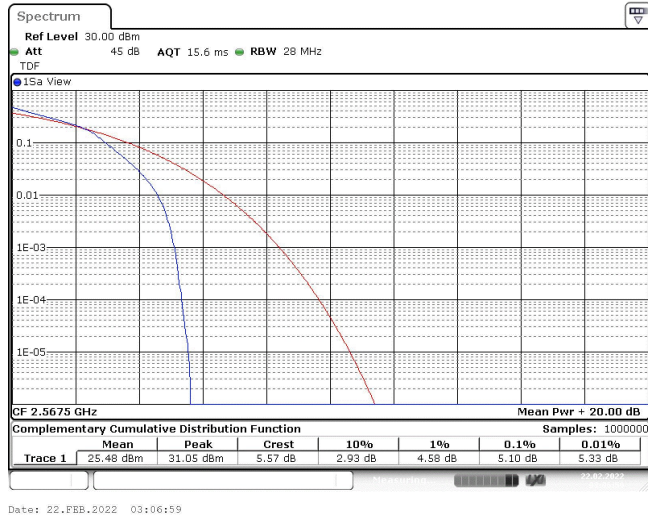

Band7-5MHz-16QAM-21425-25RB#0

Band7-10MHz-QPSK-20800-1RB#0

Band7-10MHz-QPSK-20800-50RB#0