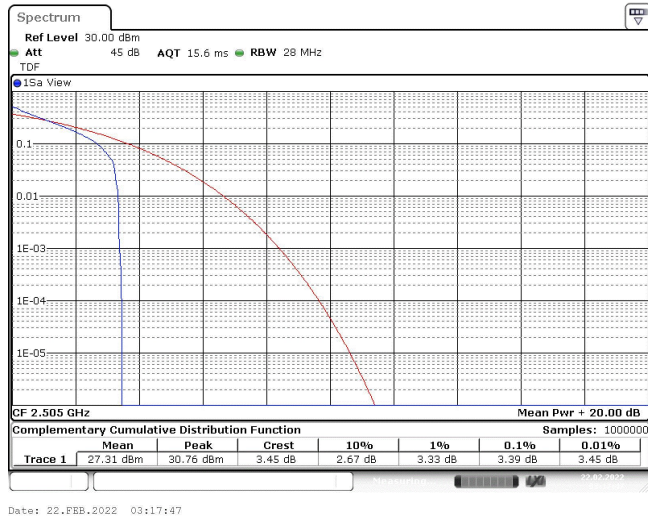

Band7-5MHz-16QAM-21425-25RB#0