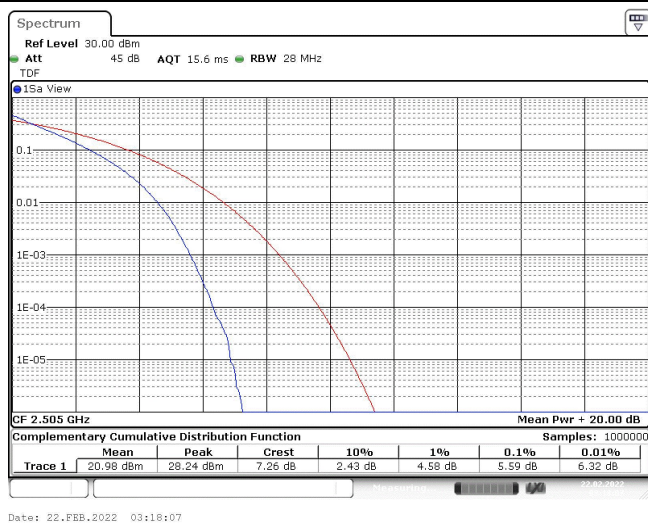

Band7-10MHz-QPSK-20800-1RB#0

Band7-10MHz-QPSK-20800-50RB#0