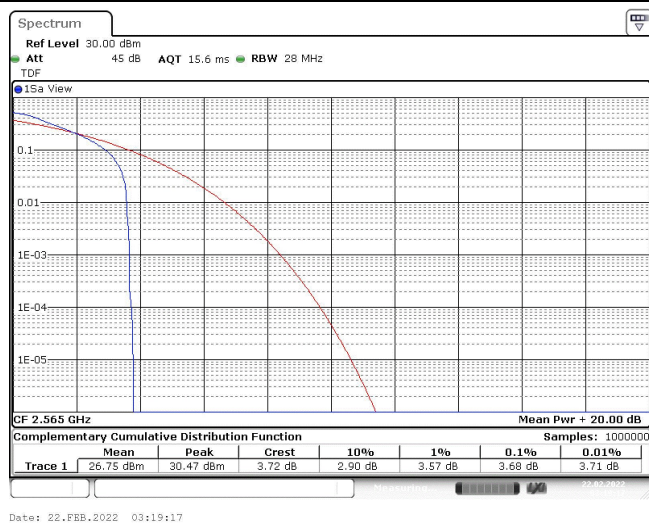

Band7-10MHz-QPSK-21100-50RB#0

Band7-10MHz-QPSK-21400-1RB#0