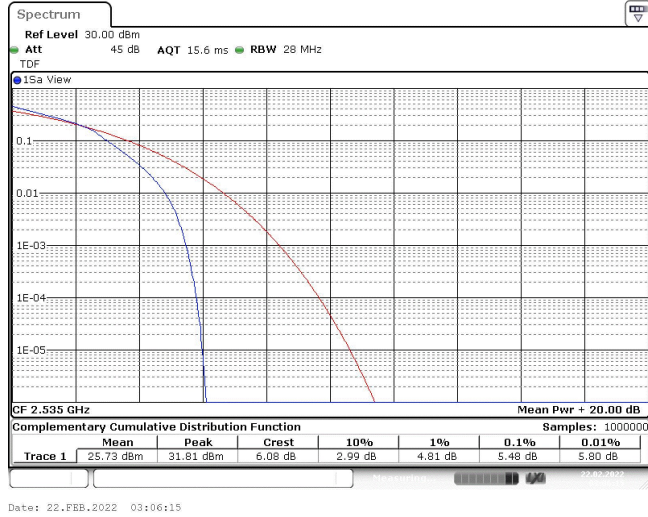

### Band7-5MHz-16QAM-21100-1RB#0