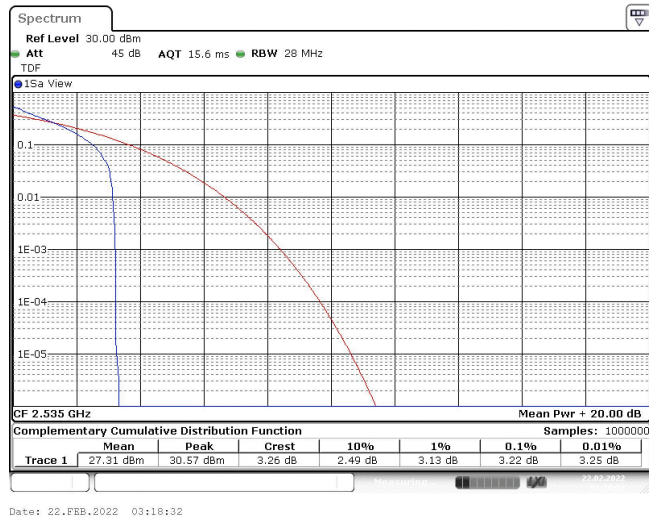

Band7-10MHz-QPSK-21100-1RB#0

Band7-10MHz-QPSK-21100-50RB#0

Band7-10MHz-QPSK-21400-1RB#0