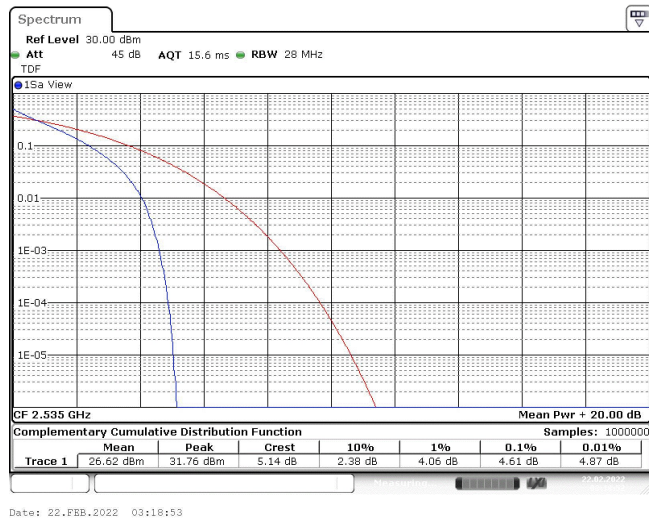

Band7-10MHz-QPSK-21100-1RB#0