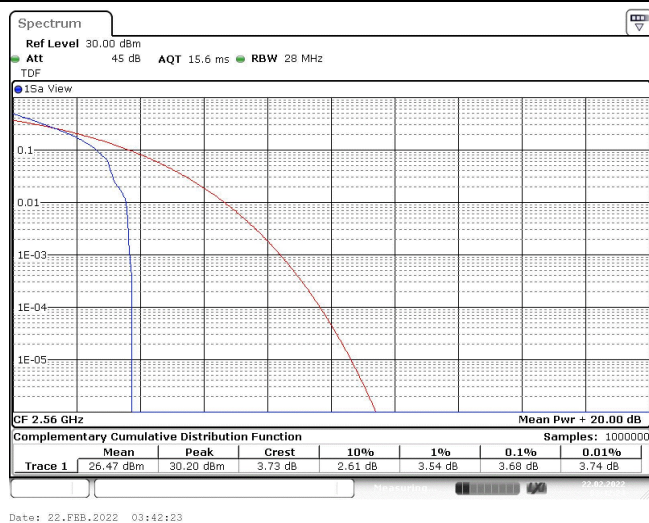

Band7-15MHz-16QAM-21375-75RB#0

Band7-20MHz-QPSK-20850-1RB#0

Band7-20MHz-QPSK-20850-100RB#0

Band7-20MHz-QPSK-21100-1RB#0

Band7-20MHz-QPSK-21100-100RB#0

Band7-20MHz-QPSK-21350-1RB#0

Band7-20MHz-QPSK-21350-100RB#0