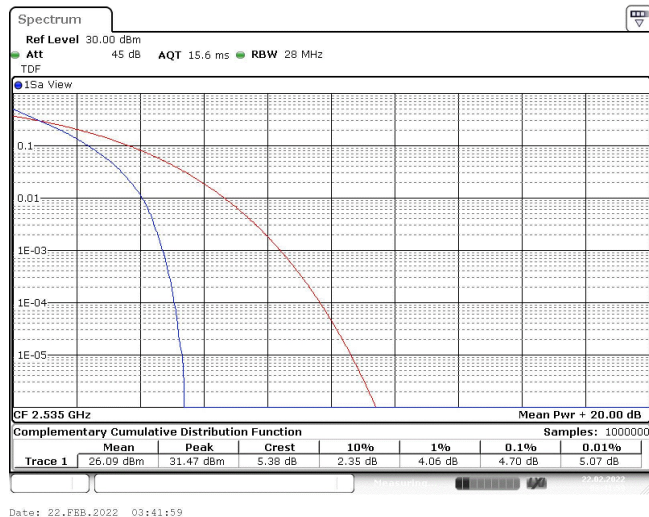

Band7-15MHz-16QAM-21375-75RB#0

Band7-20MHz-QPSK-20850-1RB#0

Band7-20MHz-QPSK-20850-100RB#0

Band7-20MHz-QPSK-21100-1RB#0

Band7-20MHz-QPSK-21100-100RB#0

Band7-20MHz-QPSK-21350-1RB#0

Band7-20MHz-QPSK-21350-100RB#0