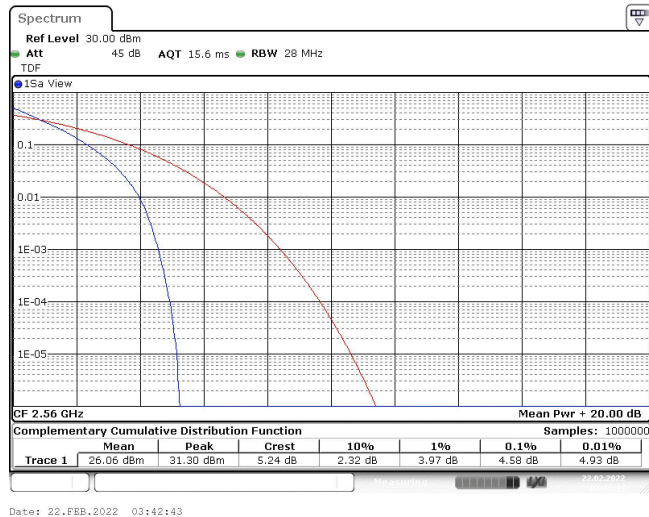

Band7-15MHz-16QAM-21375-75RB#0

Band7-20MHz-QPSK-20850-1RB#0

Band7-20MHz-QPSK-20850-100RB#0

Band7-20MHz-QPSK-21100-1RB#0

Band7-20MHz-QPSK-21100-100RB#0

Band7-20MHz-QPSK-21350-1RB#0

Band7-20MHz-QPSK-21350-100RB#0