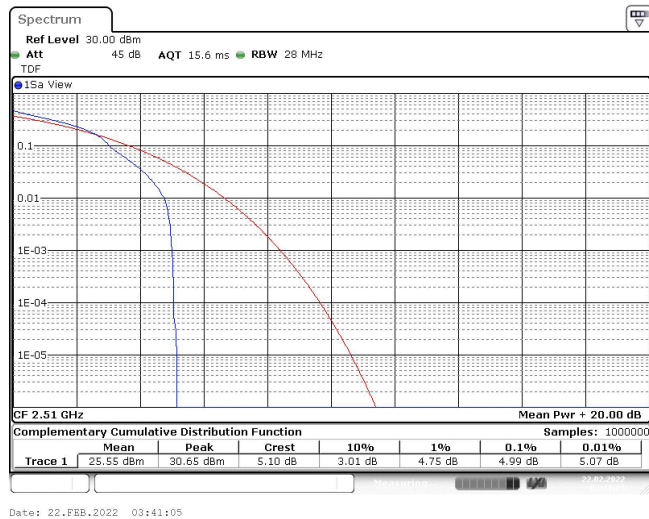

Band7-15MHz-16QAM-21375-75RB#0

Band7-20MHz-QPSK-20850-1RB#0

Band7-20MHz-QPSK-20850-100RB#0

Band7-20MHz-QPSK-21100-1RB#0

Band7-20MHz-QPSK-21100-100RB#0

Band7-20MHz-QPSK-21350-1RB#0

Band7-20MHz-QPSK-21350-100RB#0