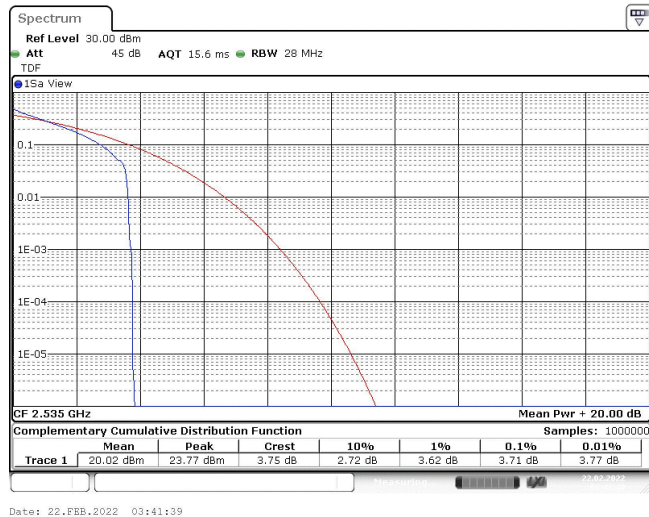

Band7-15MHz-16QAM-21375-75RB#0

Band7-20MHz-QPSK-20850-1RB#0

Band7-20MHz-QPSK-20850-100RB#0

Band7-20MHz-QPSK-21100-1RB#0

Band7-20MHz-QPSK-21100-100RB#0

Band7-20MHz-QPSK-21350-1RB#0

Band7-20MHz-QPSK-21350-100RB#0