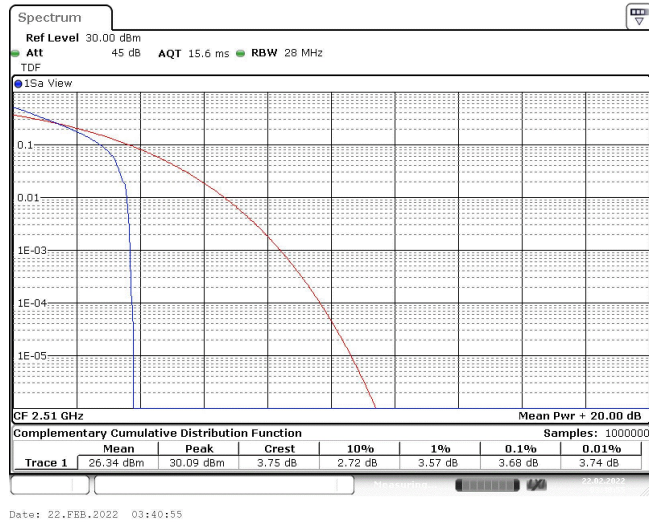

Band7-15MHz-16QAM-21375-75RB#0

Band7-20MHz-QPSK-20850-1RB#0

Band7-20MHz-QPSK-20850-100RB#0

Band7-20MHz-QPSK-21100-1RB#0

Band7-20MHz-QPSK-21100-100RB#0

Band7-20MHz-QPSK-21350-1RB#0

Band7-20MHz-QPSK-21350-100RB#0