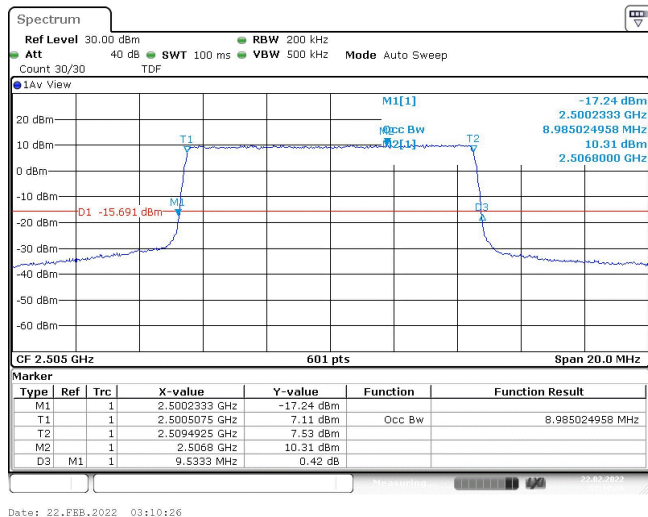

Band7-10MHz-QPSK-21400-50RB#0-8.985

Band7-10MHz-16QAM-20800-50RB#0-8.985

Band7-10MHz-16QAM-21100-50RB#0-8.985

Band7-10MHz-16QAM-21400-50RB#0-8.985

Band7-15MHz-QPSK-20825-75RB#0-13.478

Band7-15MHz-QPSK-21100-75RB#0-13.478