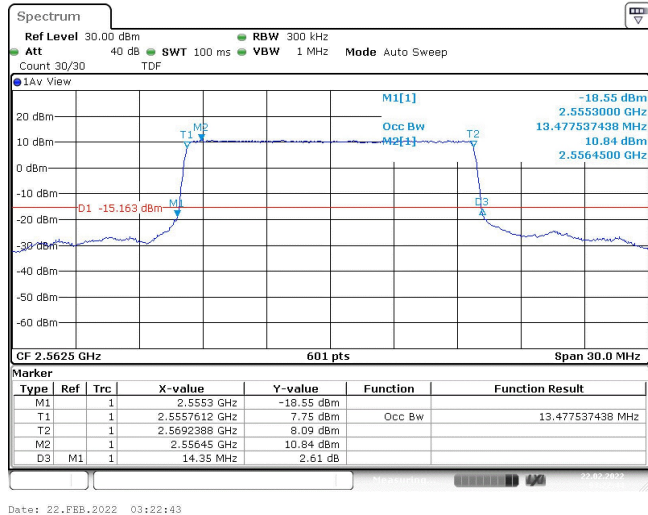

Band7-10MHz-QPSK-21400-50RB#0-8.985

Band7-10MHz-16QAM-20800-50RB#0-8.985

Band7-10MHz-16QAM-21100-50RB#0-8.985

Band7-10MHz-16QAM-21400-50RB#0-8.985

Band7-15MHz-QPSK-20825-75RB#0-13.478

Band7-15MHz-QPSK-21100-75RB#0-13.478