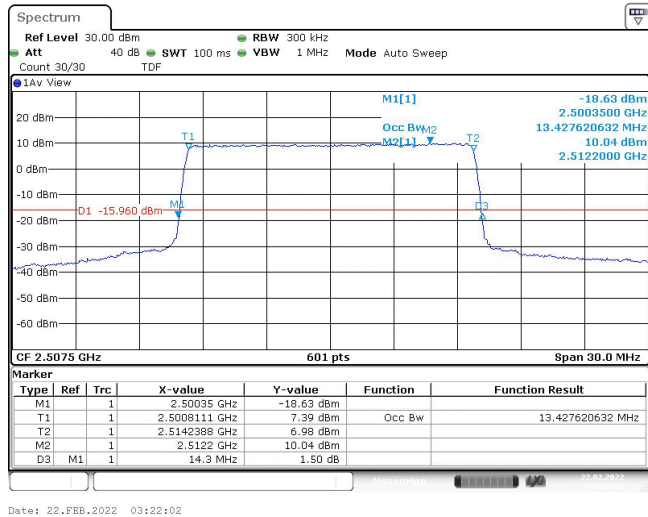

Band7-15MHz-QPSK-21375-75RB#0-13.478