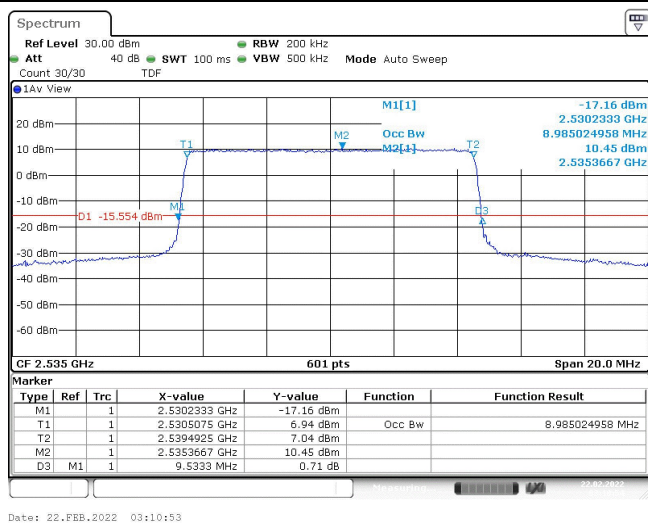

Band7-10MHz-QPSK-21400-50RB#0-8.985

Band7-10MHz-16QAM-20800-50RB#0-8.985

Band7-10MHz-16QAM-21100-50RB#0-8.985

Band7-10MHz-16QAM-21400-50RB#0-8.985

Band7-15MHz-QPSK-20825-75RB#0-13.478

Band7-15MHz-QPSK-21100-75RB#0-13.478