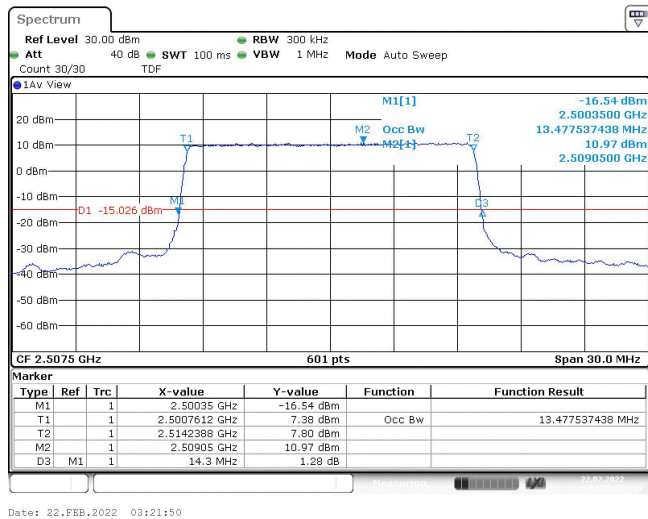

Band7-10MHz-QPSK-21400-50RB#0-8.985

Band7-10MHz-16QAM-20800-50RB#0-8.985

Band7-10MHz-16QAM-21100-50RB#0-8.985

Band7-10MHz-16QAM-21400-50RB#0-8.985

Band7-15MHz-QPSK-20825-75RB#0-13.478

Band7-15MHz-QPSK-21100-75RB#0-13.478