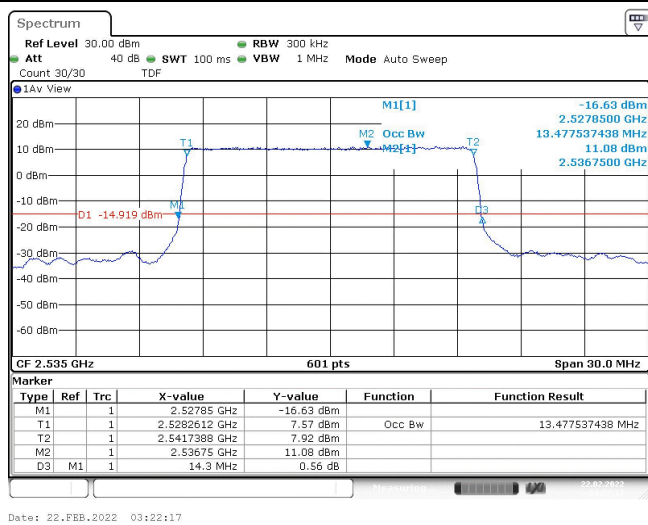

Band7-10MHz-QPSK-21400-50RB#0-8.985

Band7-10MHz-16QAM-20800-50RB#0-8.985

Band7-10MHz-16QAM-21100-50RB#0-8.985

Band7-10MHz-16QAM-21400-50RB#0-8.985

Band7-15MHz-QPSK-20825-75RB#0-13.478

Band7-15MHz-QPSK-21100-75RB#0-13.478