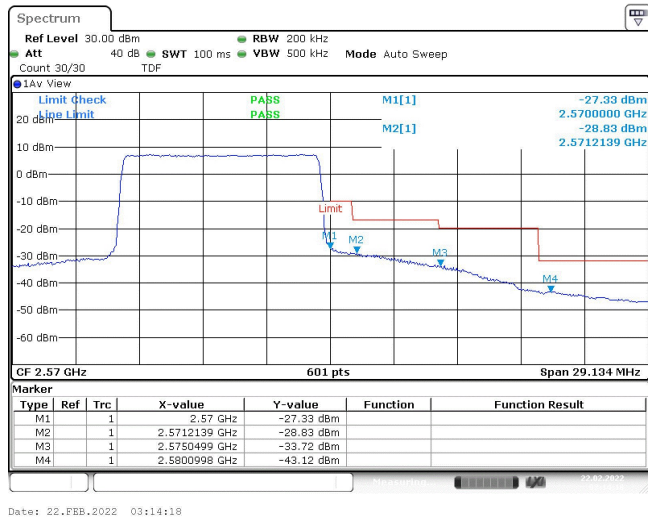

Band7-10MHz-16QAM-21400-50RB#0

Band7-15MHz-QPSK-20825-1RB#0

Band7-15MHz-QPSK-20825-1RB#74