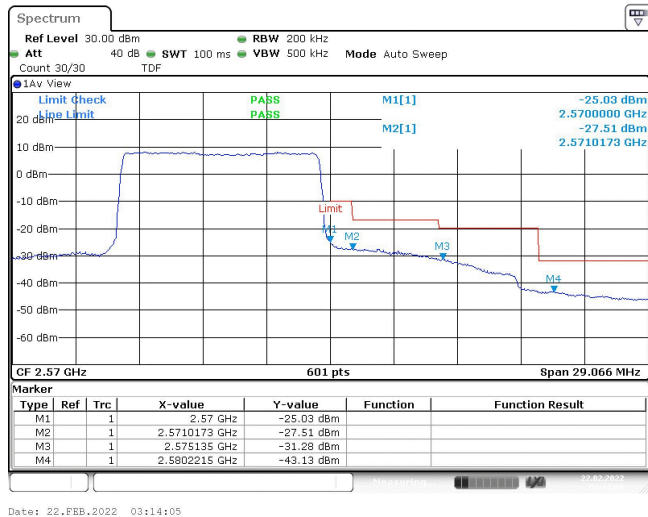

Band7-10MHz-QPSK-20800-50RB#0

Band7-10MHz-QPSK-21400-1RB#0

Band7-10MHz-QPSK-21400-1RB#49

Band7-10MHz-QPSK-21400-50RB#0

Band7-10MHz-16QAM-20800-1RB#0

Band7-10MHz-16QAM-20800-1RB#49

Band7-10MHz-16QAM-20800-50RB#0