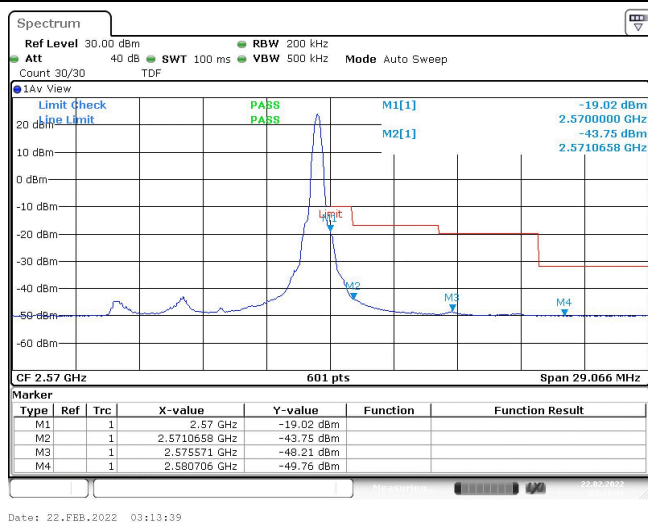

Band7-10MHz-QPSK-20800-50RB#0

Band7-10MHz-QPSK-21400-1RB#0

Band7-10MHz-QPSK-21400-1RB#49

Band7-10MHz-QPSK-21400-50RB#0

Band7-10MHz-16QAM-20800-1RB#0

Band7-10MHz-16QAM-20800-1RB#49

Band7-10MHz-16QAM-20800-50RB#0