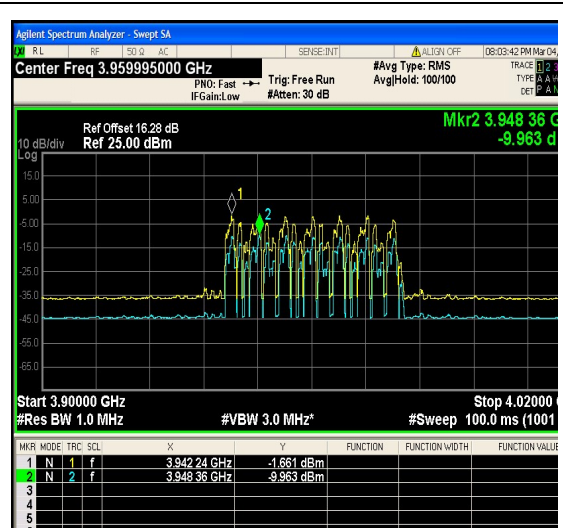

1-DC_2A_n77A-3700-3980-PC3-30-5+40-M+
H-9-N/A-N/A-N/A-CP-256QAM-Outer_Full-10
6@0-8.30-100%-0.00-8.30-PASS-≤13