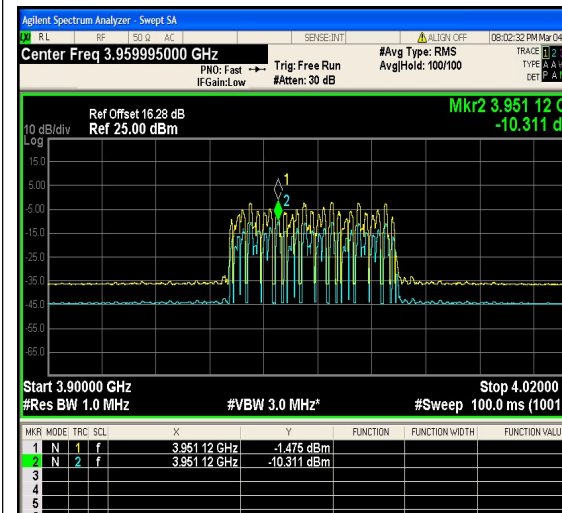

1-DC_2A_n77A-3700-3980-PC3-30-5+40-M+
H-6-N/A-N/A-N/A-CP-QPSK-Outer_Full-106
@0-8.83-100%-0.00-8.83-PASS-≤13