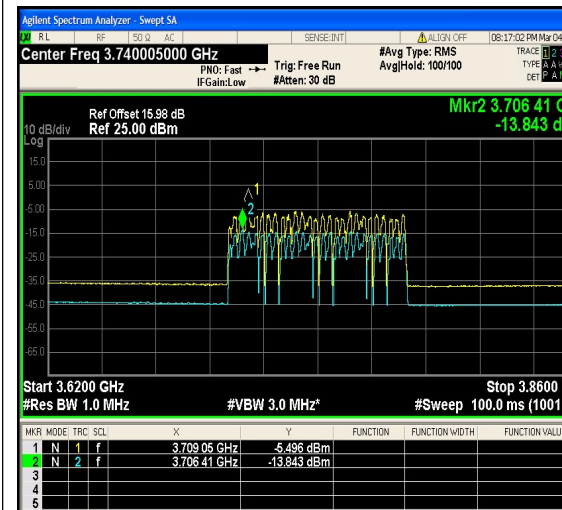

1-DC_2A_n77A-3700-3980-PC3-30-5+80-M+
L-1-N/A-N/A-N/A-DFT-PI2BPSK-Outer_Full-2
16@0-8.34-100%-0.00-8.34-PASS-≤13