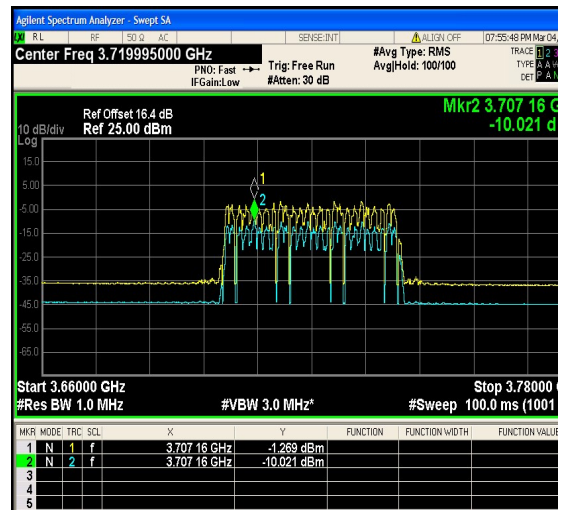

1-DC_2A_n77A-3700-3980-PC3-30-5+40-M+
L-9-N/A-N/A-N/A-CP-256QAM-Outer_Full-10
6@0-8.75-100%-0.00-8.75-PASS-≤13