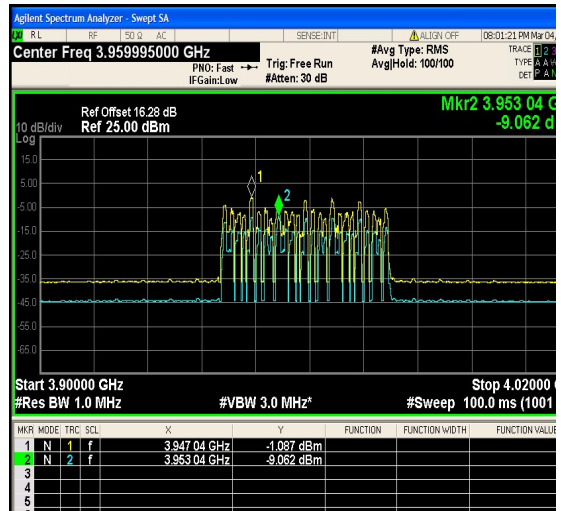

1-DC_2A_n77A-3700-3980-PC3-30-5+40-M+
H-3-N/A-N/A-N/A-DFT-16QAM-Outer_Full-10
0@0-7.97-100%-0.00-7.97-PASS-≤13