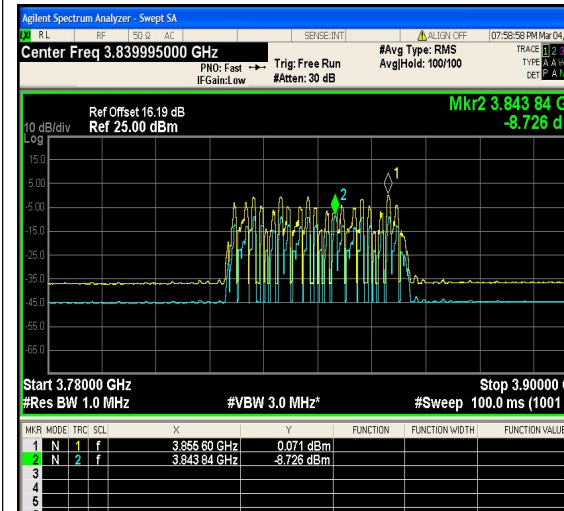

1-DC_2A_n77A-3700-3980-PC3-30-5+40-M+
M-7-N/A-N/A-N/A-CP-16QAM-Outer_Full-106
@0-8.80-100%-0.00-8.80-PASS-≤13