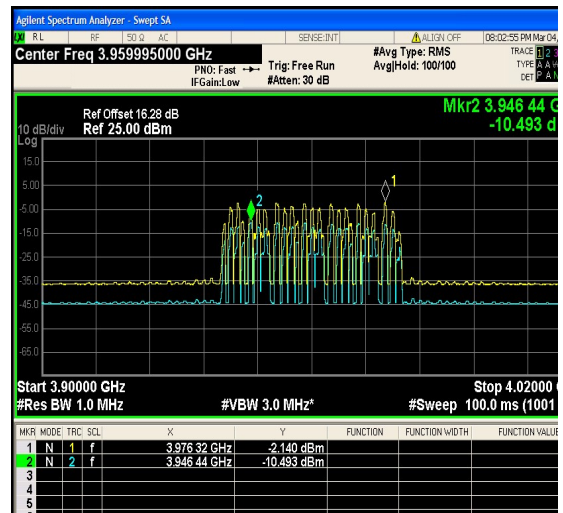

1-DC_2A_n77A-3700-3980-PC3-30-5+40-M+
H-7-N/A-N/A-N/A-CP-16QAM-Outer_Full-106
@0-8.35-100%-0.00-8.35-PASS-≤13