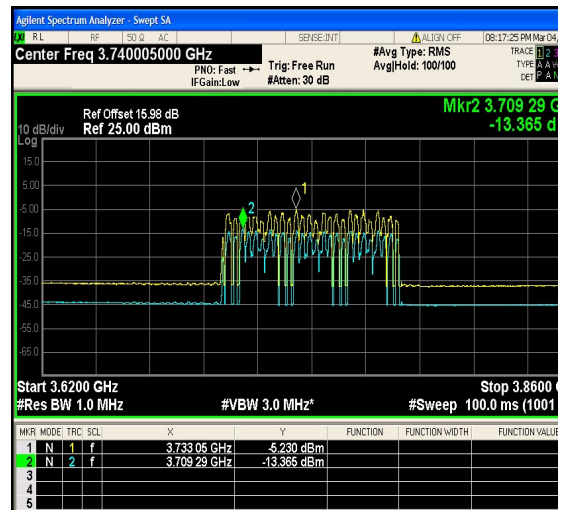

1-DC_2A_n77A-3700-3980-PC3-30-5+80-M+
L-2-N/A-N/A-N/A-DFT-QPSK-Outer_Full-216
@0-8.14-100%-0.00-8.14-PASS-≤13