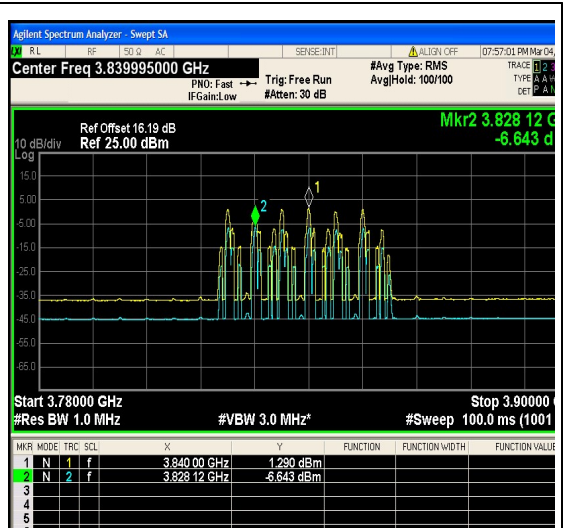

1-DC_2A_n77A-3700-3980-PC3-30-5+40-M+
M-1-N/A-N/A-N/A-DFT-PI2BPSK-Outer_Full-
100@0-9.71-100%-0.00-9.71-PASS-≤13

1-DC_2A_n77A-3700-3980-PC3-30-5+40-M+
M-2-N/A-N/A-N/A-DFT-QPSK-Outer_Full-100
@0-7.93-100%-0.00-7.93-PASS-≤13