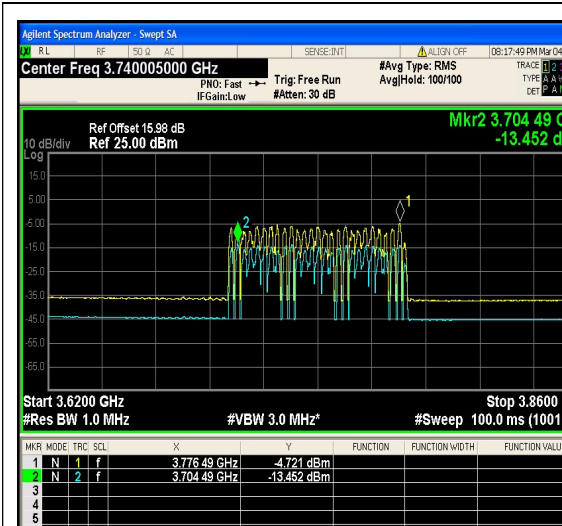

1-DC\_2A\_n77A-3700-3980-PC3-30-5+80-M+  
 L-1-N/A-N/A-N/A-DFT-PI2BPSK-Outer\_Full-2  
 16@0-8.34-100%-0.00-8.34-PASS-≤13

1-DC\_2A\_n77A-3700-3980-PC3-30-5+80-M+  
 L-2-N/A-N/A-N/A-DFT-QPSK-Outer\_Full-216  
 @0-8.14-100%-0.00-8.14-PASS-≤13