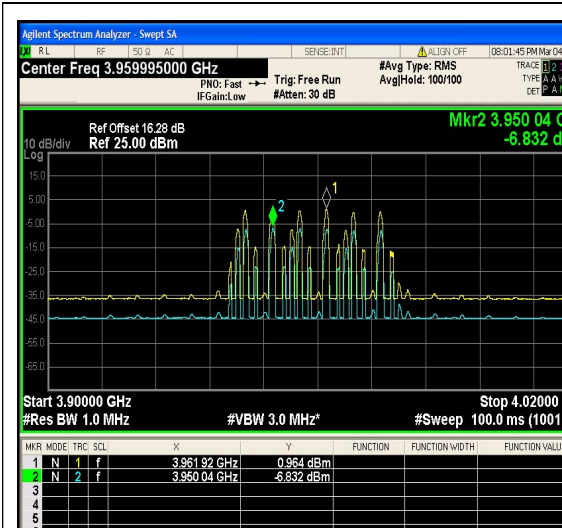

1-DC\_2A\_n77A-3700-3980-PC3-30-5+40-M+  
 H-2-N/A-N/A-N/A-DFT-QPSK-Outer\_Full-100  
 0@0-8.17-100%-0.00-8.17-PASS-≤13

1-DC\_2A\_n77A-3700-3980-PC3-30-5+40-M+  
 H-3-N/A-N/A-N/A-DFT-16QAM-Outer\_Full-10  
 0@0-7.97-100%-0.00-7.97-PASS-≤13