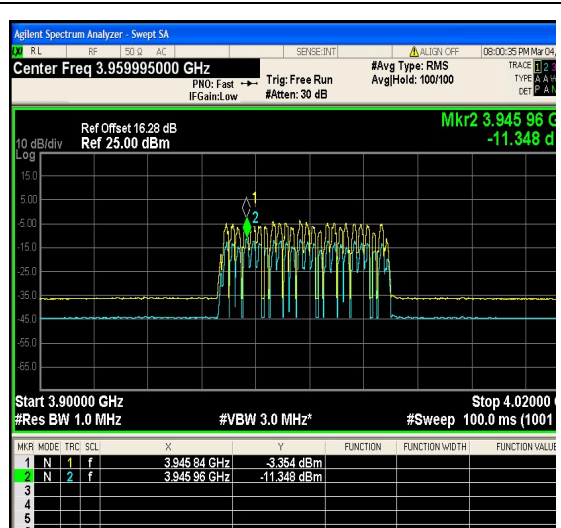

1-DC_2A_n77A-3700-3980-PC3-30-5+40-M+
H-1-N/A-N/A-N/A-DFT-PI2BPSK-Outer_Full-
100@0-8.00-100%-0.00-8.00-PASS-≤13