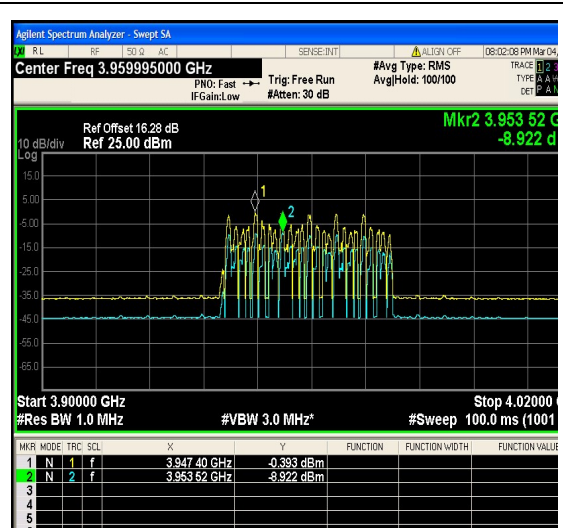

1-DC_2A_n77A-3700-3980-PC3-30-5+40-M+
H-5-N/A-N/A-N/A-DFT-256QAM-Outer_Full-1
@0-8.53-100%-0.00-8.53-PASS-≤13