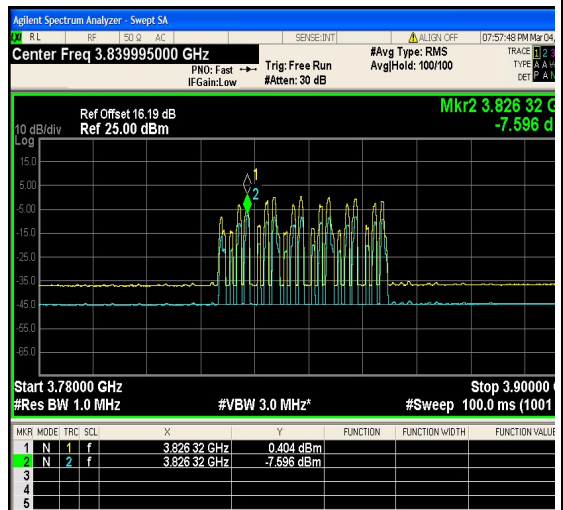

1-DC\_2A\_n77A-3700-3980-PC3-30-5+40-M+  
M-1-N/A-N/A-N/A-DFT-PI2BPSK-Outer\_Full-  
100@0-9.71-100%-0.00-9.71-PASS-≤13

1-DC\_2A\_n77A-3700-3980-PC3-30-5+40-M+  
M-2-N/A-N/A-N/A-DFT-QPSK-Outer\_Full-100  
@0-7.93-100%-0.00-7.93-PASS-≤13