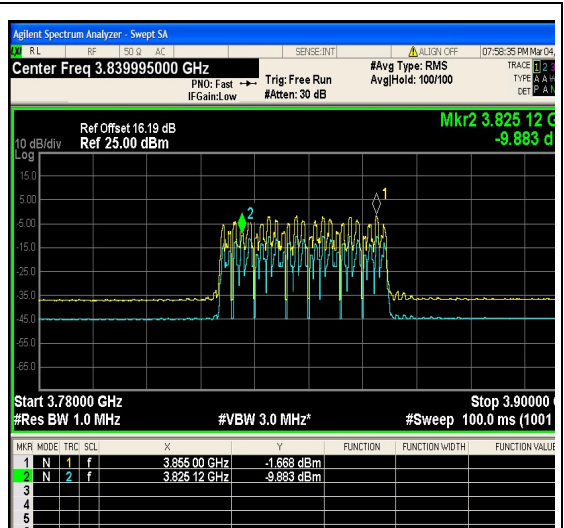

1-DC_2A_n77A-3700-3980-PC3-30-5+40-M+
M-6-N/A-N/A-N/A-CP-QPSK-Outer_Full-106
@0-8.21-100%-0.00-8.21-PASS-≤13