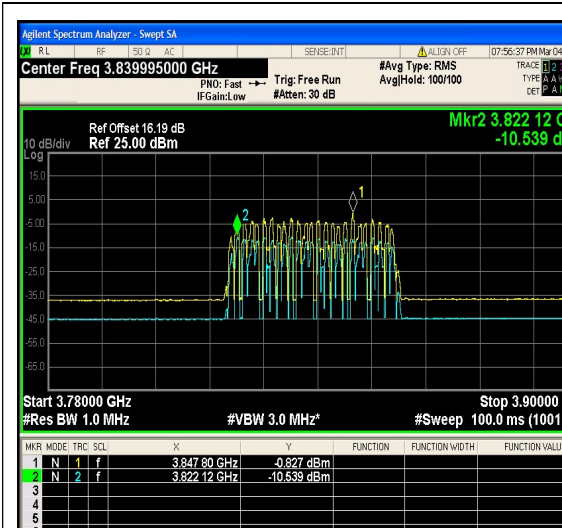

1-DC_2A_n77A-3700-3980-PC3-30-5+40-M+
M-1-N/A-N/A-N/A-DFT-PI2BPSK-Outer_Full-
100@0-9.71-100%-0.00-9.71-PASS-≤13

1-DC_2A_n77A-3700-3980-PC3-30-5+40-M+
M-2-N/A-N/A-N/A-DFT-QPSK-Outer_Full-100
@0-7.93-100%-0.00-7.93-PASS-≤13