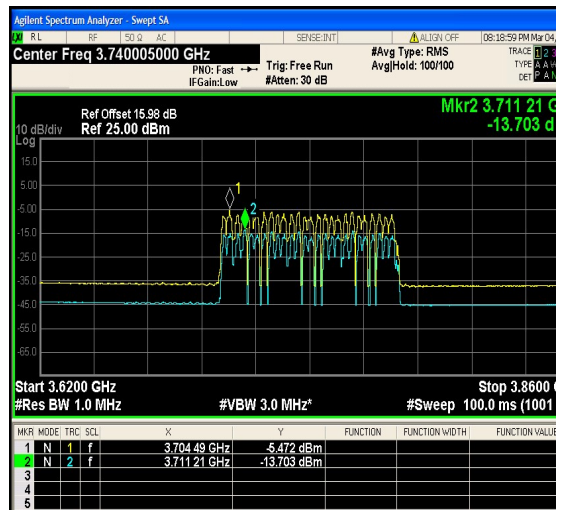

1-DC_2A_n77A-3700-3980-PC3-30-5+80-M+
L-6-N/A-N/A-N/A-CP-QPSK-Outer_Full-217
@0-8.23-100%-0.00-8.23-PASS-≤13