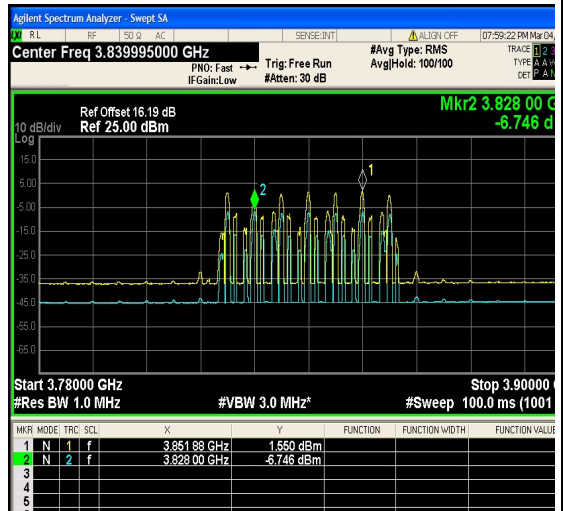

1-DC_2A_n77A-3700-3980-PC3-30-5+40-M+
M-8-N/A-N/A-N/A-CP-64QAM-Outer_Full-106
@0-8.30-100%-0.00-8.30-PASS-≤13