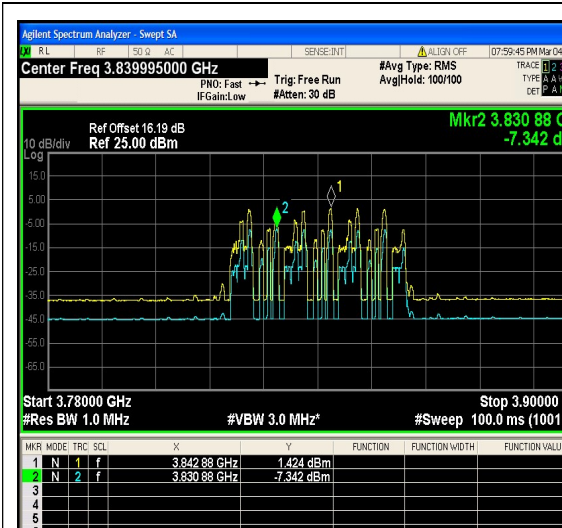

1-DC_2A_n77A-3700-3980-PC3-30-5+40-M+
M-9-N/A-N/A-N/A-CP-256QAM-Outer_Full-10
6@0-8.76-100%-0.00-8.76-PASS-≤13