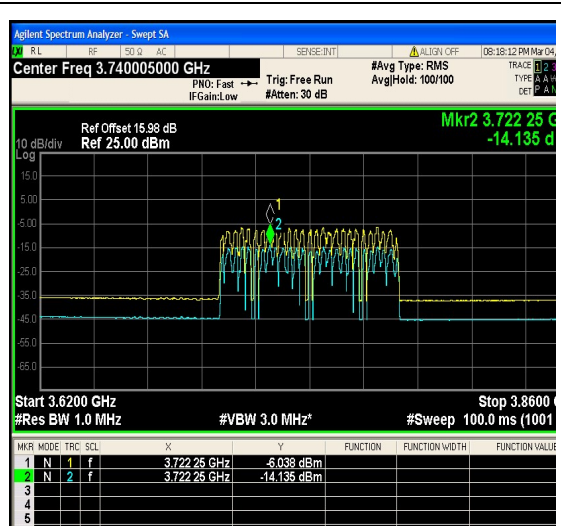

1-DC_2A_n77A-3700-3980-PC3-30-5+80-M+
L-4-N/A-N/A-N/A-DFT-64QAM-Outer_Full-21
6@0-8.10-100%-0.00-8.10-PASS-≤13