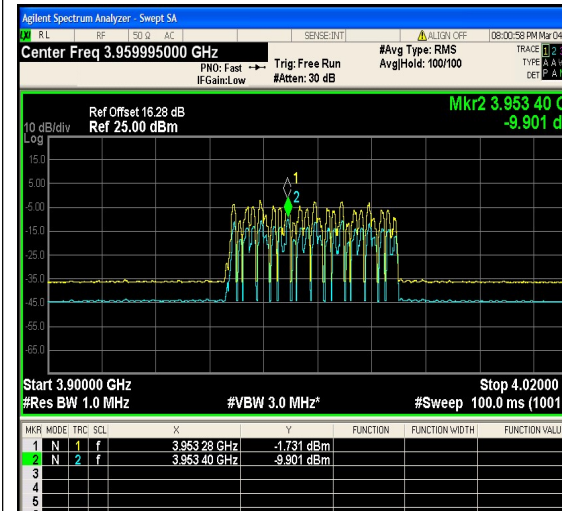

1-DC_2A_n77A-3700-3980-PC3-30-5+40-M+
H-2-N/A-N/A-N/A-DFT-QPSK-Outer_Full-100
0@0-8.17-100%-0.00-8.17-PASS-≤13