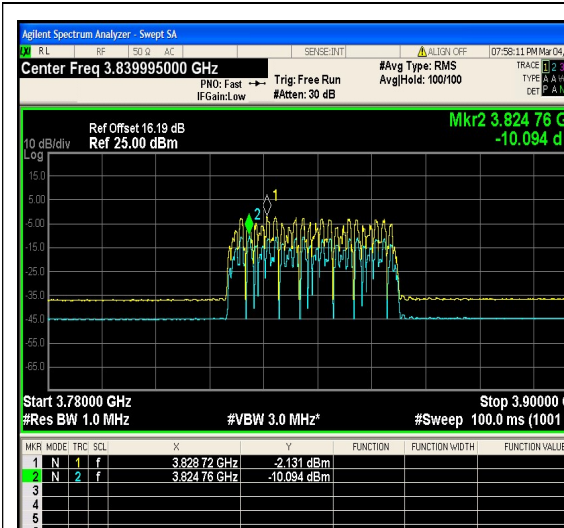

1-DC_2A_n77A-3700-3980-PC3-30-5+40-M+
M-5-N/A-N/A-N/A-DFT-256QAM-Outer_Full-1
00@0-7.96-100%-0.00-7.96-PASS-≤13