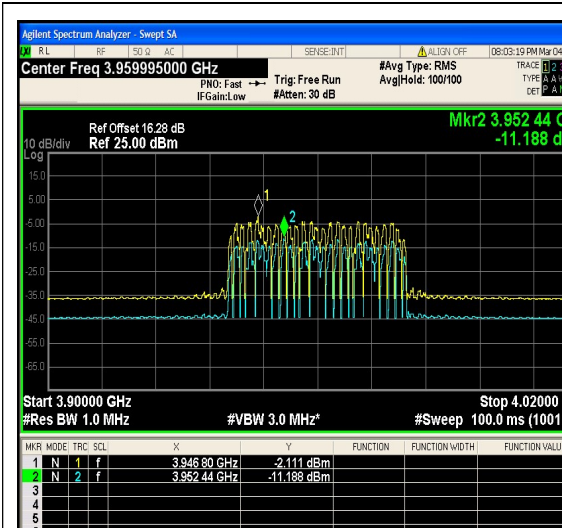

1-DC_2A_n77A-3700-3980-PC3-30-5+40-M+
H-8-N/A-N/A-N/A-CP-64QAM-Outer_Full-106
@0-9.08-100%-0.00-9.08-PASS-≤13