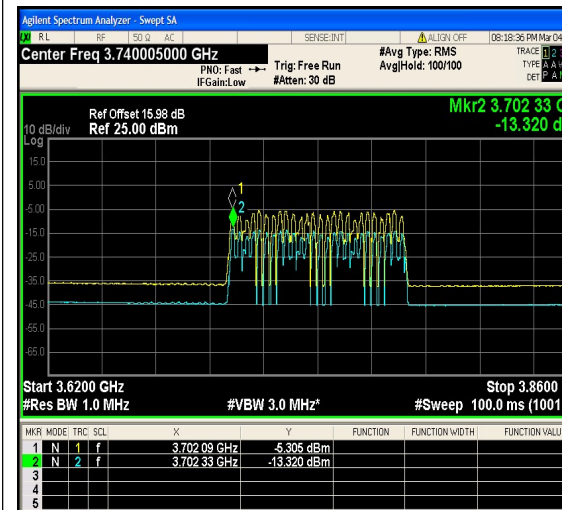

1-DC_2A_n77A-3700-3980-PC3-30-5+80-M+
L-5-N/A-N/A-N/A-DFT-256QAM-Outer_Full-2
16@0-8.01-100%-0.00-8.01-PASS-≤13