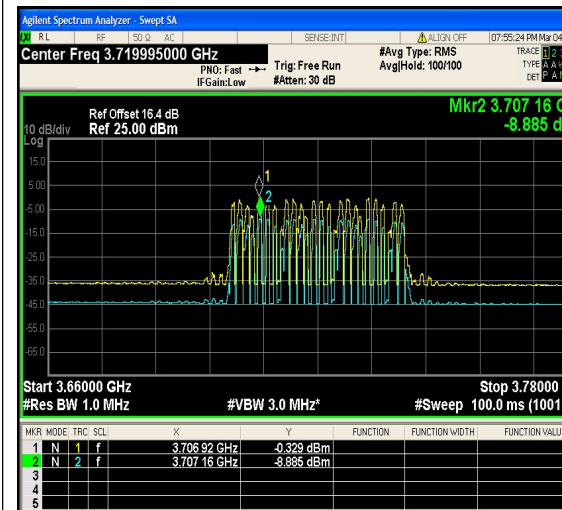

1-DC\_2A\_n77A-3700-3980-PC3-30-5+40-M+  
 L-6-N/A-N/A-N/A-CP-QPSK-Outer\_Full-106  
 @0-8.89-100%-0.00-8.89-PASS-≤13

1-DC\_2A\_n77A-3700-3980-PC3-30-5+40-M+  
 L-7-N/A-N/A-N/A-CP-16QAM-Outer\_Full-106  
 @0-8.30-100%-0.00-8.30-PASS-≤13