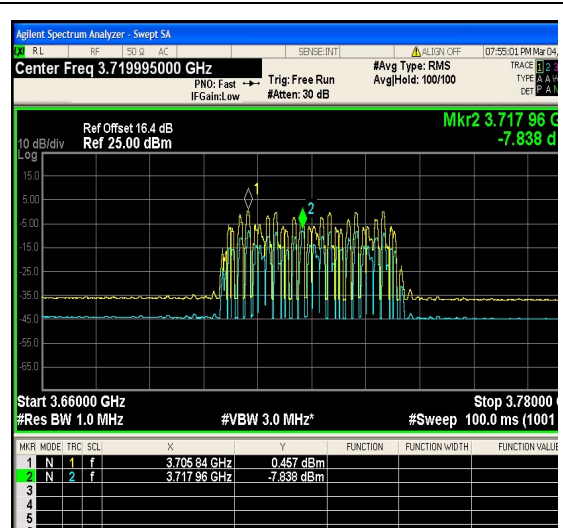

1-DC\_2A\_n77A-3700-3980-PC3-30-5+40-M+  
 L-6-N/A-N/A-N/A-CP-QPSK-Outer\_Full-106  
 @0-8.89-100%-0.00-8.89-PASS-≤13

1-DC\_2A\_n77A-3700-3980-PC3-30-5+40-M+  
 L-7-N/A-N/A-N/A-CP-16QAM-Outer\_Full-106  
 @0-8.30-100%-0.00-8.30-PASS-≤13