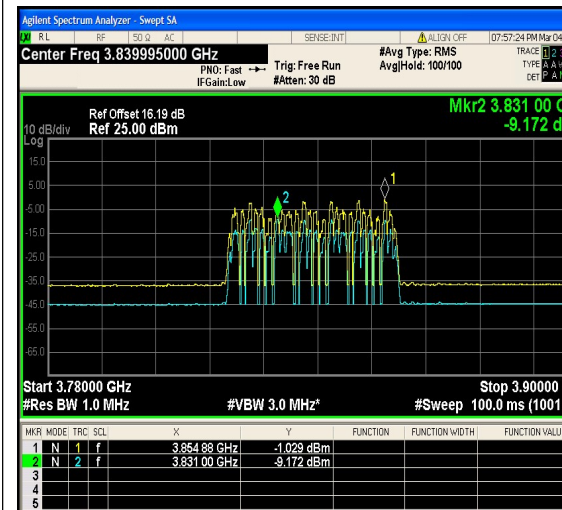

1-DC\_2A\_n77A-3700-3980-PC3-30-5+40-M+  
M-1-N/A-N/A-N/A-DFT-PI2BPSK-Outer\_Full-  
100@0-9.71-100%-0.00-9.71-PASS-≤13

1-DC\_2A\_n77A-3700-3980-PC3-30-5+40-M+  
M-2-N/A-N/A-N/A-DFT-QPSK-Outer\_Full-100  
@0-7.93-100%-0.00-7.93-PASS-≤13