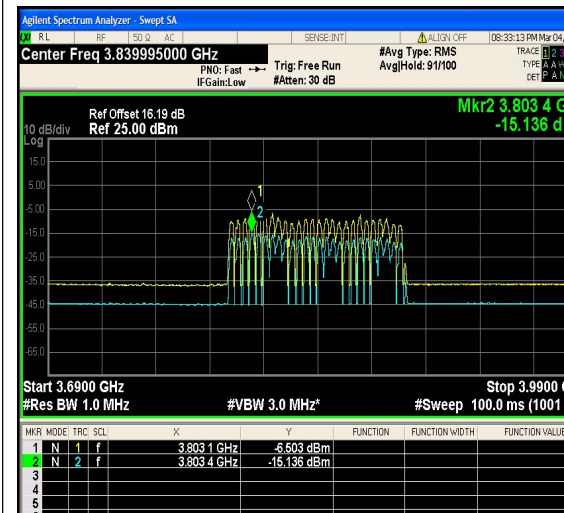

1-DC_2A_n77A-3700-3980-PC3-30-5+100-M
+M-1-N/A-N/A-N/A-DFT-PI2BPSK-Outer_Full
-270@0-8.60-100%-0.00-8.60-PASS-≤13