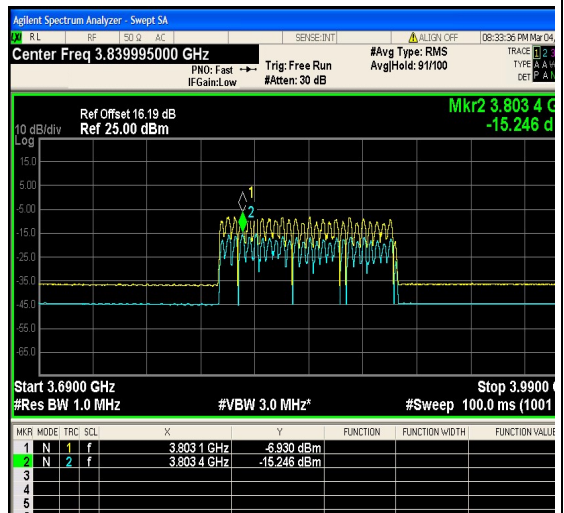

1-DC_2A_n77A-3700-3980-PC3-30-5+100-M
+M-2-N/A-N/A-N/A-DFT-QPSK-Outer_Full-27
0@0-8.31-100%-0.00-8.31-PASS-≤13