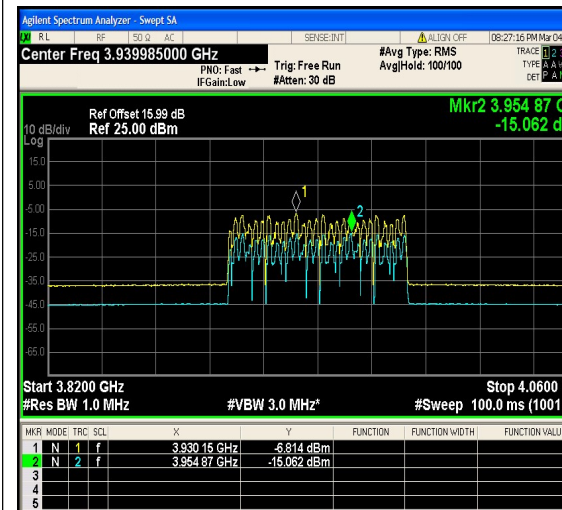

1-DC_2A_n77A-3700-3980-PC3-30-5+80-M+
H-7-N/A-N/A-N/A-CP-16QAM-Outer_Full-217
@0-8.25-100%-0.00-8.25-PASS-≤13