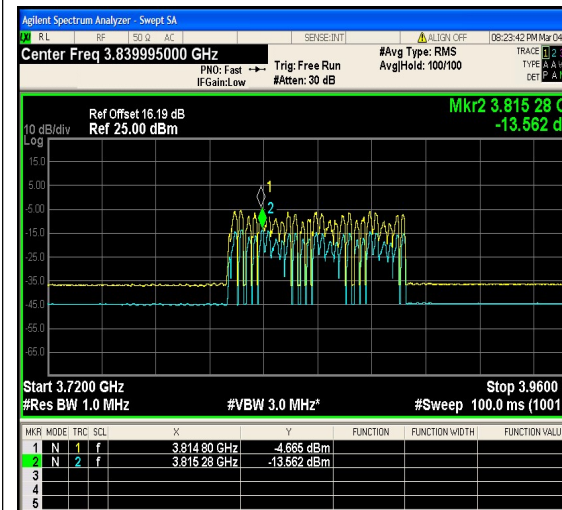

1-DC_2A_n77A-3700-3980-PC3-30-5+80-M+
M-8-N/A-N/A-N/A-CP-64QAM-Outer_Full-217
@0-8.89-100%-0.00-8.89-PASS-≤13