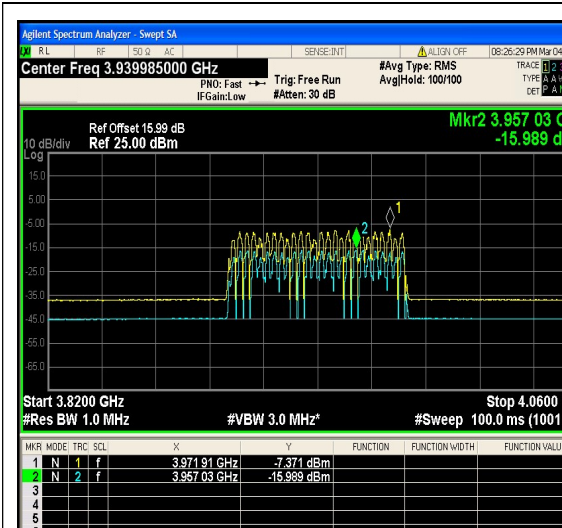

1-DC_2A_n77A-3700-3980-PC3-30-5+80-M+
H-5-N/A-N/A-N/A-DFT-256QAM-Outer_Full-2
16@0-8.62-100%-0.00-8.62-PASS-≤13