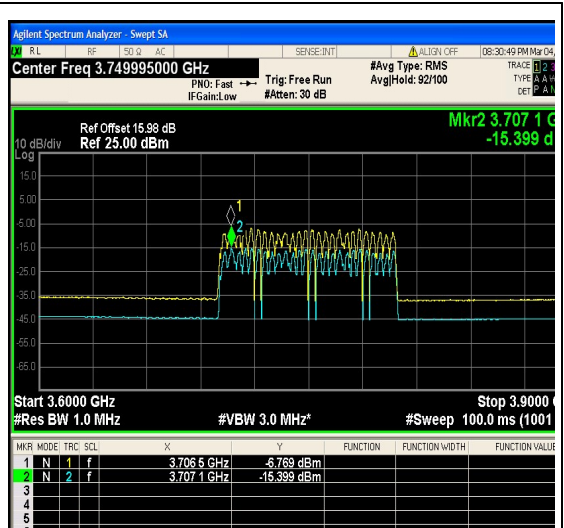

1-DC_2A_n77A-3700-3980-PC3-30-5+100-M
+L-5-N/A-N/A-N/A-DFT-256QAM-Outer_Full-
270@0-8.68-100%-0.00-8.68-PASS-≤13