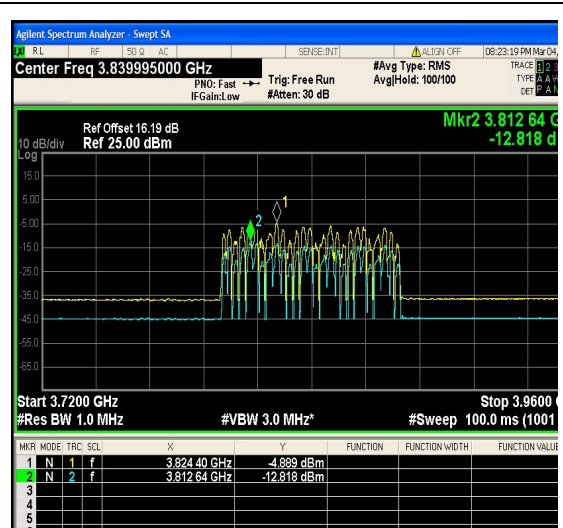

1-DC_2A_n77A-3700-3980-PC3-30-5+80-M+
M-7-N/A-N/A-N/A-CP-16QAM-Outer_Full-217
@0-7.93-100%-0.00-7.93-PASS-≤13