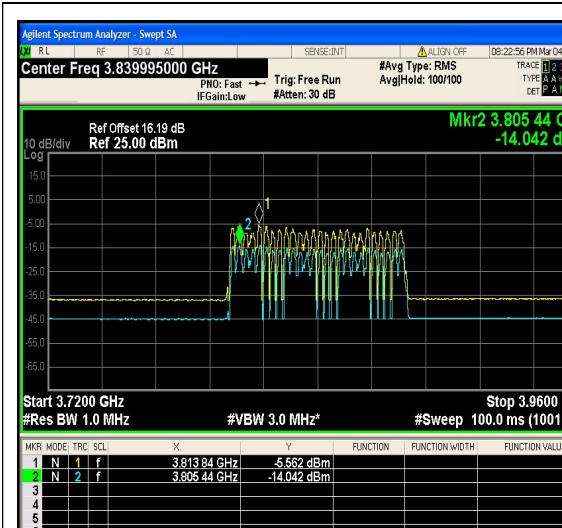

1-DC_2A_n77A-3700-3980-PC3-30-5+80-M+
M-6-N/A-N/A-N/A-CP-QPSK-Outer_Full-217
@0-8.48-100%-0.00-8.48-PASS-≤13