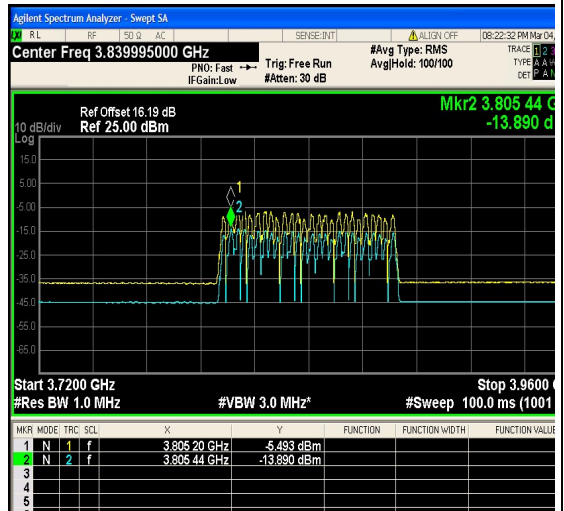

1-DC_2A_n77A-3700-3980-PC3-30-5+80-M+
M-5-N/A-N/A-N/A-DFT-256QAM-Outer_Full-2
16@0-8.40-100%-0.00-8.40-PASS-≤13