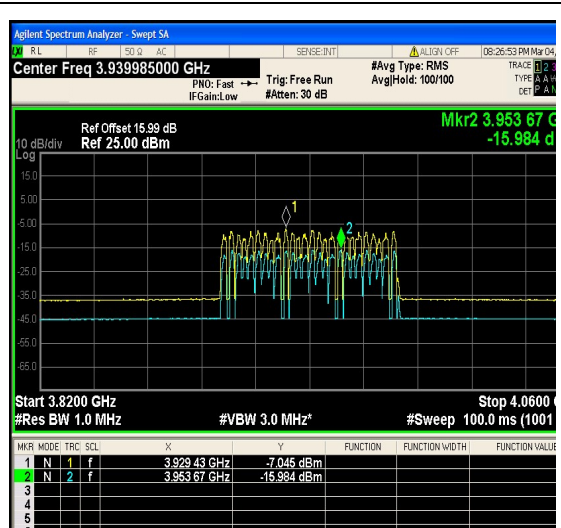

1-DC_2A_n77A-3700-3980-PC3-30-5+80-M+
H-6-N/A-N/A-N/A-CP-QPSK-Outer_Full-217
@0-8.93-100%-0.00-8.93-PASS-≤13