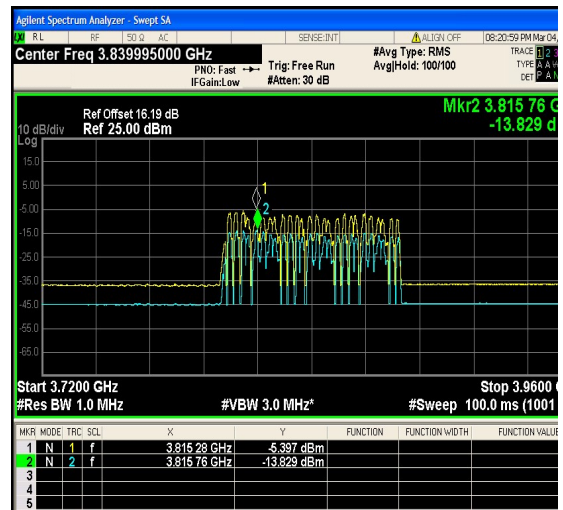

1-DC_2A_n77A-3700-3980-PC3-30-5+80-M+
M-1-N/A-N/A-N/A-DFT-PI2BPSK-Outer_Full-
216@0-8.43-100%-0.00-8.43-PASS-≤13