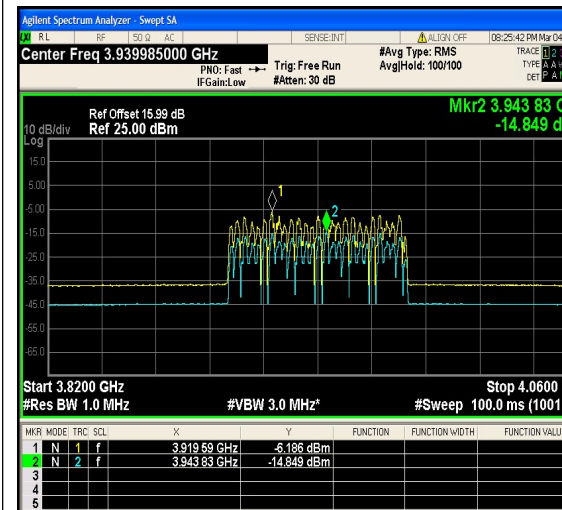

1-DC\_2A\_n77A-3700-3980-PC3-30-5+80-M+  
 H-1-N/A-N/A-N/A-DFT-PI2BPSK-Outer\_Full-  
 216@0-8.78-100%-0.00-8.78-PASS-≤13

1-DC\_2A\_n77A-3700-3980-PC3-30-5+80-M+  
 H-2-N/A-N/A-N/A-DFT-QPSK-Outer\_Full-216  
 @0-7.75-100%-0.00-7.75-PASS-≤13