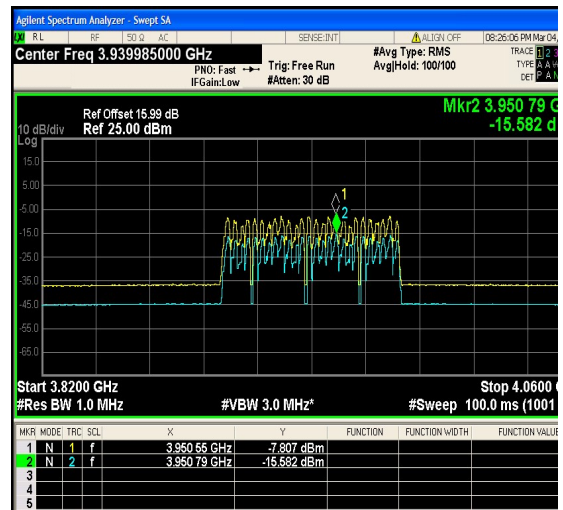

1-DC_2A_n77A-3700-3980-PC3-30-5+80-M+
H-4-N/A-N/A-N/A-DFT-64QAM-Outer_Full-21
6@0-7.77-100%-0.00-7.77-PASS-≤13