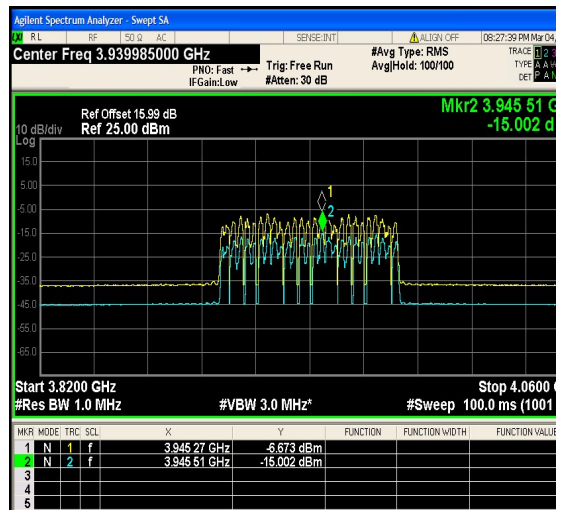

1-DC_2A_n77A-3700-3980-PC3-30-5+80-M+
H-8-N/A-N/A-N/A-CP-64QAM-Outer_Full-217
@0-8.33-100%-0.00-8.33-PASS-≤13