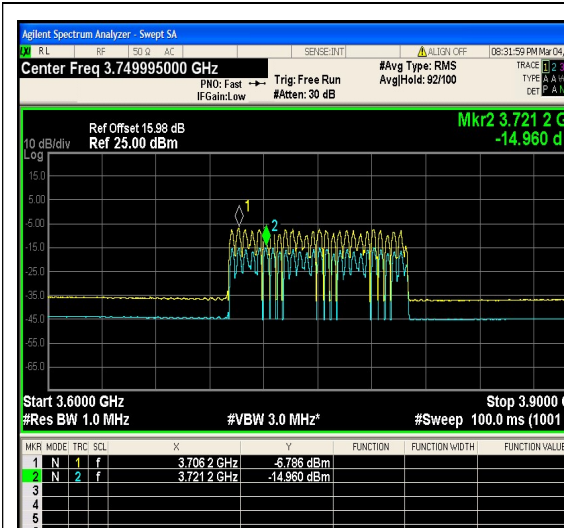

1-DC_2A_n77A-3700-3980-PC3-30-5+100-M
+L-8-N/A-N/A-N/A-CP-64QAM-Outer_Full-27
3@0-8.54-100%-0.00-8.54-PASS-≤13