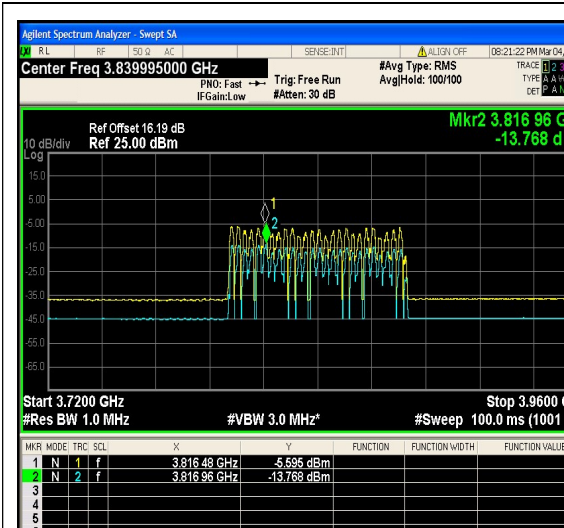

1-DC_2A_n77A-3700-3980-PC3-30-5+80-M+
M-2-N/A-N/A-N/A-DFT-QPSK-Outer_Full-216
@0-8.17-100%-0.00-8.17-PASS-≤13