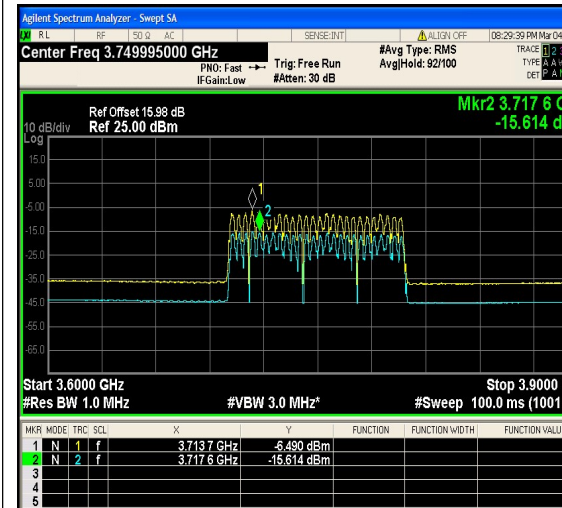

1-DC_2A_n77A-3700-3980-PC3-30-5+100-M
+L-2-N/A-N/A-N/A-DFT-QPSK-Outer_Full-27
0@0-8.68-100%-0.00-8.68-PASS-≤13