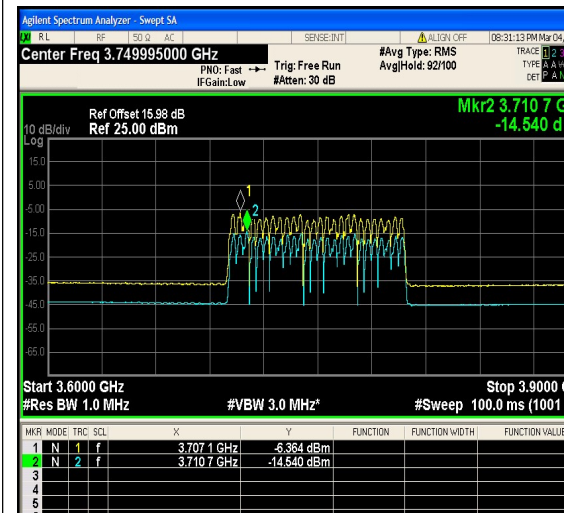

1-DC_2A_n77A-3700-3980-PC3-30-5+100-M
+L-6-N/A-N/A-N/A-CP-QPSK-Outer_Full-273
@0-8.89-100%-0.00-8.89-PASS-≤13