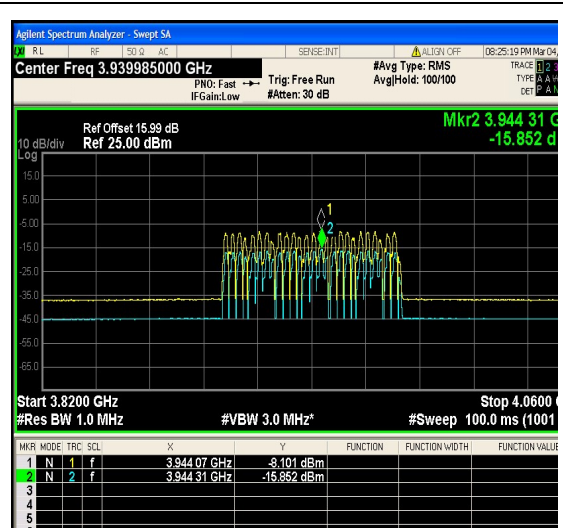

1-DC_2A_n77A-3700-3980-PC3-30-5+80-M+
H-2-N/A-N/A-N/A-DFT-QPSK-Outer_Full-216
@0-7.75-100%-0.00-7.75-PASS-≤13