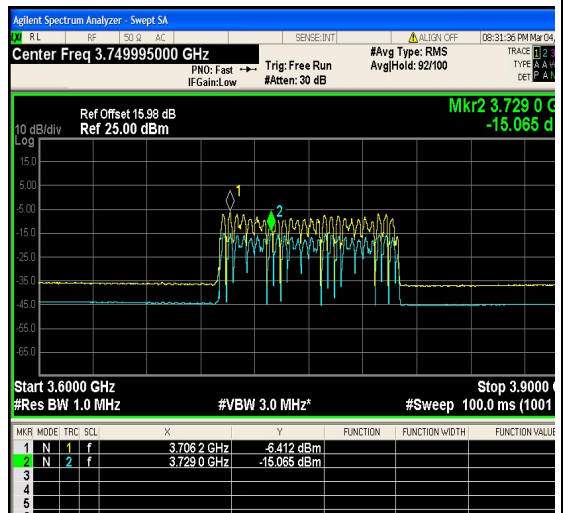

1-DC_2A_n77A-3700-3980-PC3-30-5+100-M
+L-7-N/A-N/A-N/A-CP-16QAM-Outer_Full-27
3@0-8.71-100%-0.00-8.71-PASS-≤13