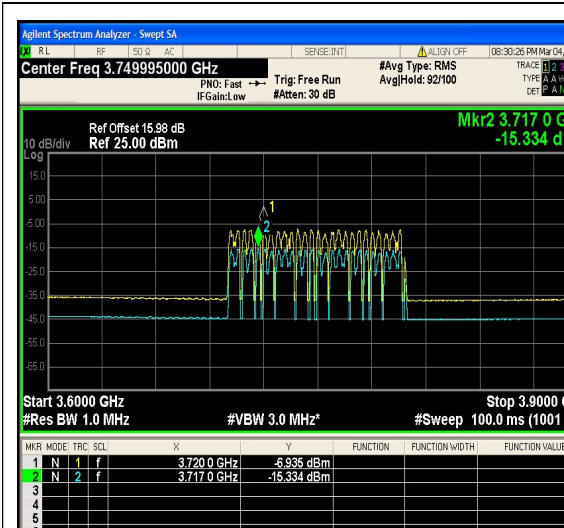

1-DC_2A_n77A-3700-3980-PC3-30-5+100-M
+L-4-N/A-N/A-N/A-DFT-64QAM-Outer_Full-2
70@0-8.84-100%-0.00-8.84-PASS-≤13