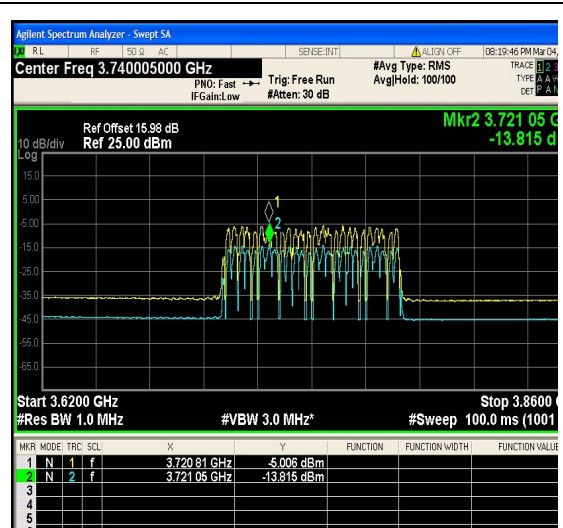

1-DC\_2A\_n77A-3700-3980-PC3-30-5+80-M+  
L-7-N/A-N/A-N/A-CP-16QAM-Outer\_Full-217  
@0-9.09-100%-0.00-9.09-PASS-≤13

1-DC\_2A\_n77A-3700-3980-PC3-30-5+80-M+  
L-8-N/A-N/A-N/A-CP-64QAM-Outer\_Full-217  
@0-8.81-100%-0.00-8.81-PASS-≤13