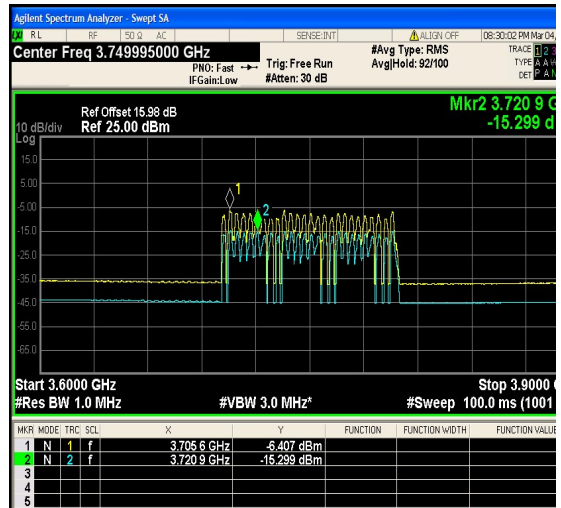

1-DC_2A_n77A-3700-3980-PC3-30-5+100-M
+L-3-N/A-N/A-N/A-DFT-16QAM-Outer_Full-2
70@0-8.31-100%-0.00-8.31-PASS-≤13