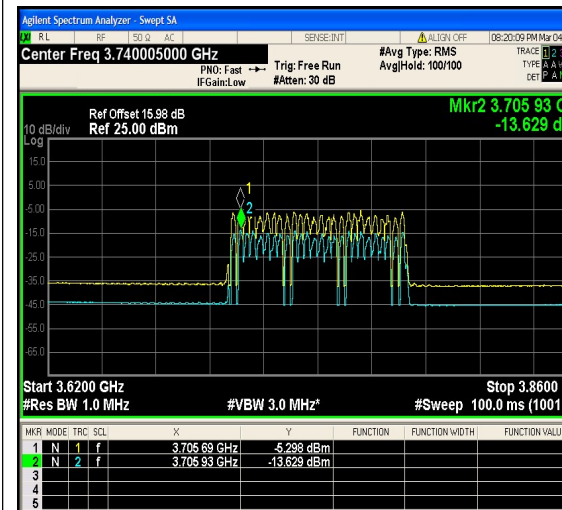

1-DC\_2A\_n77A-3700-3980-PC3-30-5+80-M+  
L-7-N/A-N/A-N/A-CP-16QAM-Outer\_Full-217  
@0-9.09-100%-0.00-9.09-PASS-≤13

1-DC\_2A\_n77A-3700-3980-PC3-30-5+80-M+  
L-8-N/A-N/A-N/A-CP-64QAM-Outer\_Full-217  
@0-8.81-100%-0.00-8.81-PASS-≤13