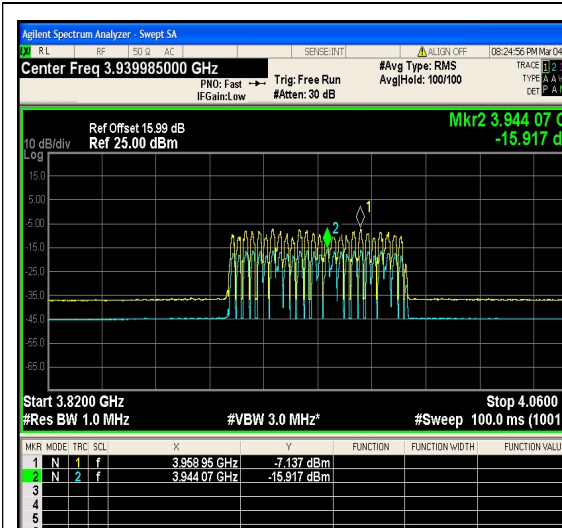

1-DC_2A_n77A-3700-3980-PC3-30-5+80-M+
H-1-N/A-N/A-N/A-DFT-PI2BPSK-Outer_Full-
216@0-8.78-100%-0.00-8.78-PASS-≤13