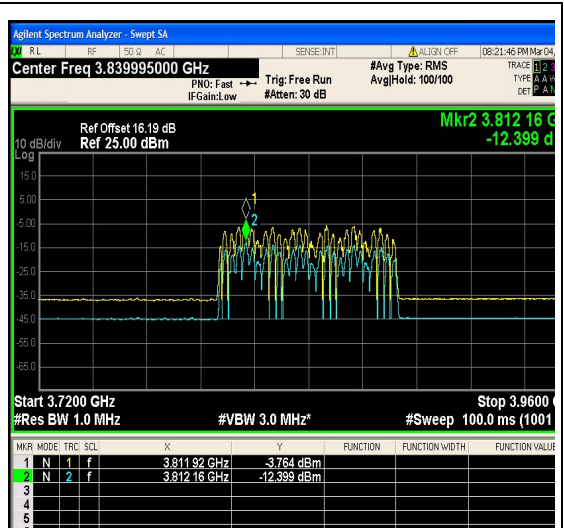

1-DC_2A_n77A-3700-3980-PC3-30-5+80-M+
M-3-N/A-N/A-N/A-DFT-16QAM-Outer_Full-21
6@0-8.64-100%-0.00-8.64-PASS-≤13