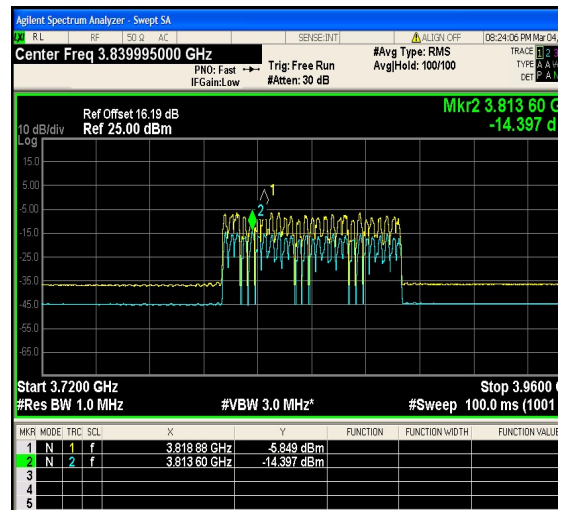

1-DC_2A_n77A-3700-3980-PC3-30-5+80-M+
M-9-N/A-N/A-N/A-CP-256QAM-Outer_Full-217
@0-8.55-100%-0.00-8.55-PASS-≤13