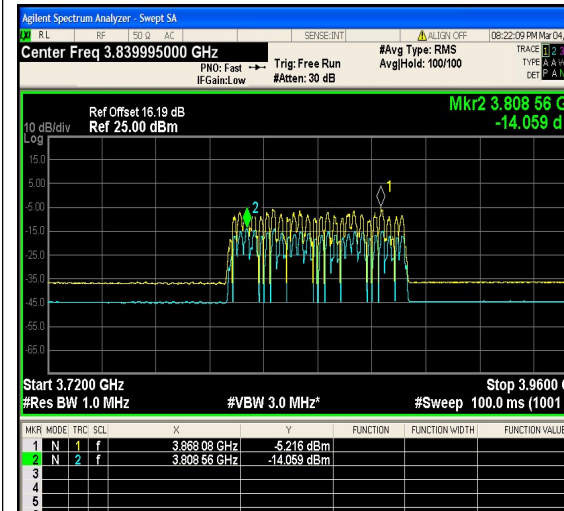

1-DC_2A_n77A-3700-3980-PC3-30-5+80-M+
M-4-N/A-N/A-N/A-DFT-64QAM-Outer_Full-21
6@0-8.84-100%-0.00-8.84-PASS-≤13