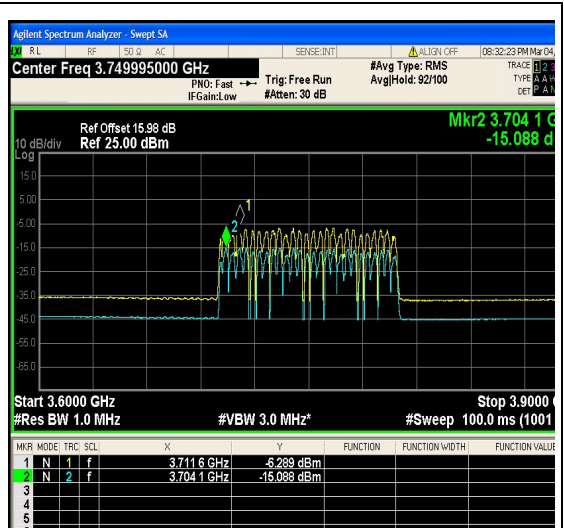

1-DC_2A_n77A-3700-3980-PC3-30-5+100-M
+L-9-N/A-N/A-N/A-CP-256QAM-Outer_Full-2
73@0-8.56-100%-0.00-8.56-PASS-≤13