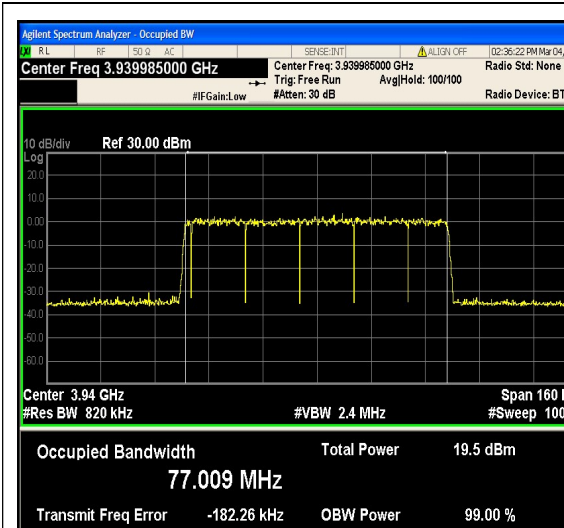

1-DC_2A_n77A-3700-3980-PC3-30-5+80-M+
H-1-N/A-N/A-N/A-DFT-QPSK-Outer_Full-216
@0-Ant1-77.009-79.66-≤80-PASS