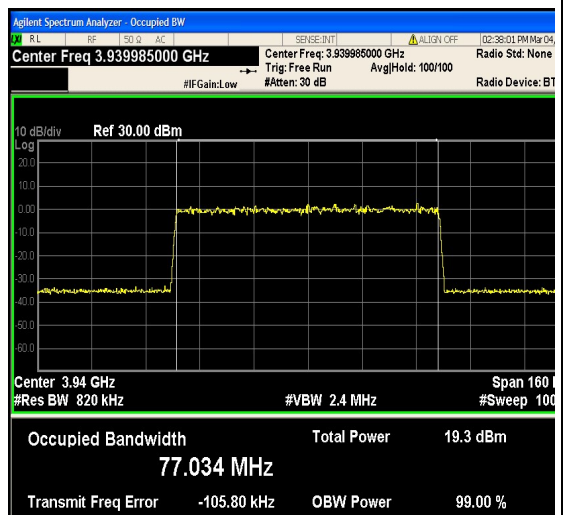

1-DC_2A_n77A-3700-3980-PC3-30-5+80-M+
H-4-N/A-N/A-N/A-DFT-64QAM-Outer_Full-21
6@0-Ant1-77.034-79.93-≤80-PASS