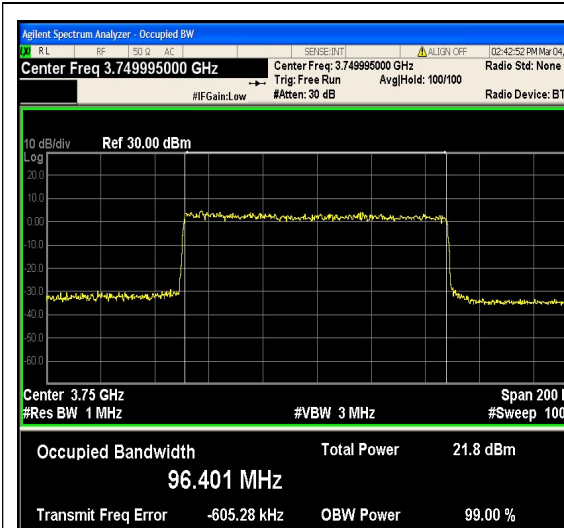

1-DC_2A_n77A-3700-3980-PC3-30-5+100-M
+L-5-N/A-N/A-N/A-CP-QPSK-Outer_Full-273
@0-Ant1-96.401-99.53-≤100-PASS