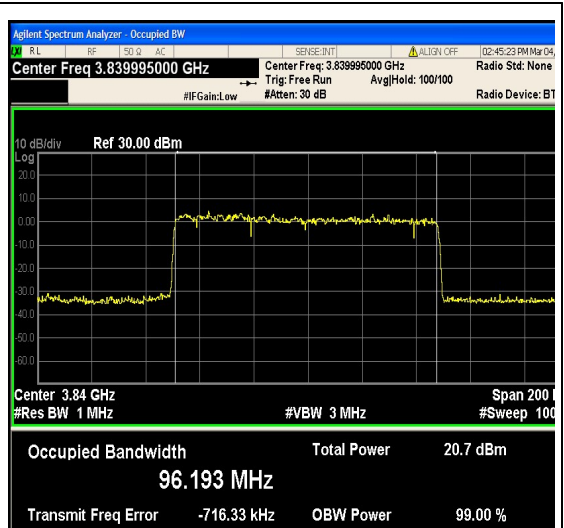

1-DC_2A_n77A-3700-3980-PC3-30-5+100-M
+M-2-N/A-N/A-N/A-DFT-PI2BPSK-Outer_Full
-270@0-Ant1-96.193-99.62-≤100-PASS