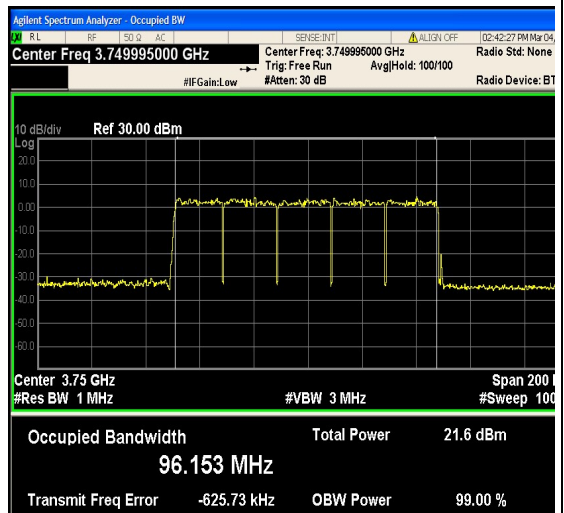

1-DC_2A_n77A-3700-3980-PC3-30-5+100-M
+L-4-N/A-N/A-N/A-DFT-64QAM-Outer_Full-270@0-Ant1-96.153-99.60-≤100-PASS