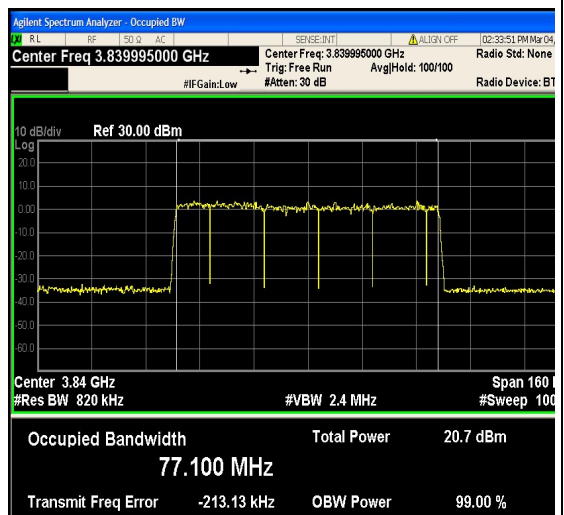

1-DC_2A_n77A-3700-3980-PC3-30-5+80-M+
M-4-N/A-N/A-N/A-DFT-64QAM-Outer_Full-21
6@0-Ant1-77.100-79.86-≤80-PASS