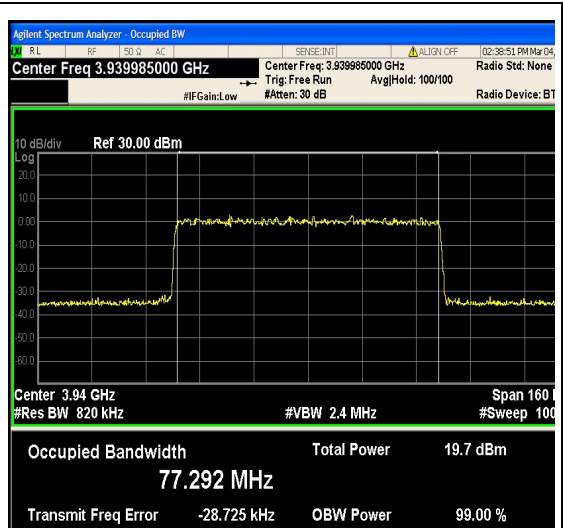

1-DC_2A_n77A-3700-3980-PC3-30-5+80-M+
H-6-N/A-N/A-N/A-CP-16QAM-Outer_Full-217
@0-Ant1-77.292-80.14-≤80-PASS