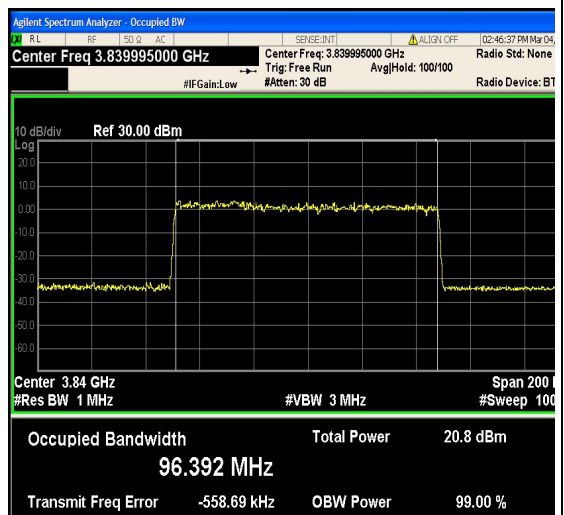

1-DC_2A_n77A-3700-3980-PC3-30-5+100-M
+M-4-N/A-N/A-N/A-DFT-64QAM-Outer_Full-2
70@0-Ant1-96.392-99.76-≤100-PASS