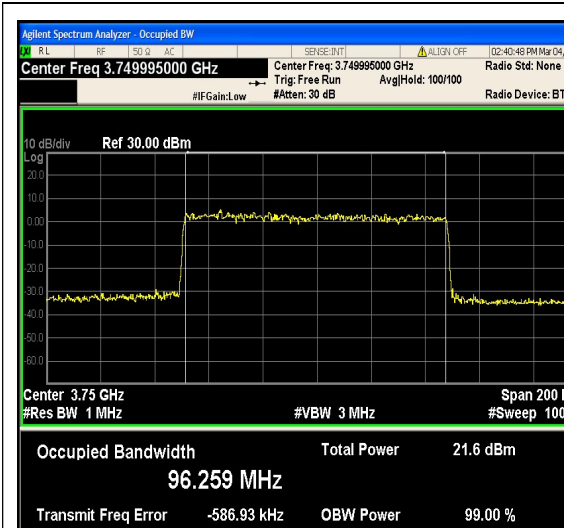

1-DC_2A_n77A-3700-3980-PC3-30-5+100-M
+L-1-N/A-N/A-N/A-DFT-QPSK-Outer_Full-27
0@0-Ant1-96.259-99.49-≤100-PASS