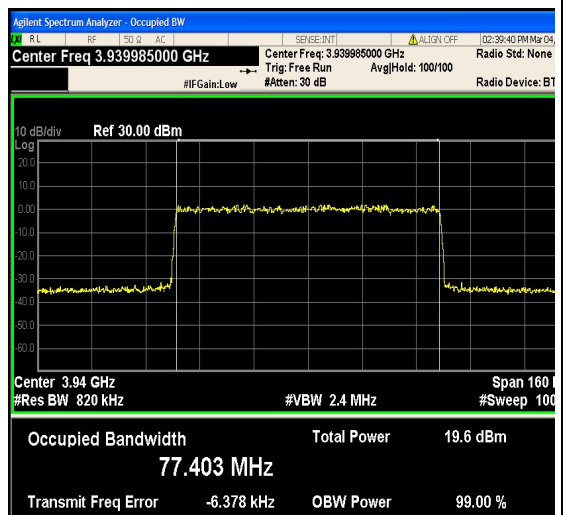

1-DC_2A_n77A-3700-3980-PC3-30-5+80-M+
H-8-N/A-N/A-N/A-CP-256QAM-Outer_Full-217
7@0-Ant1-77.403-80.35-≤80-PASS