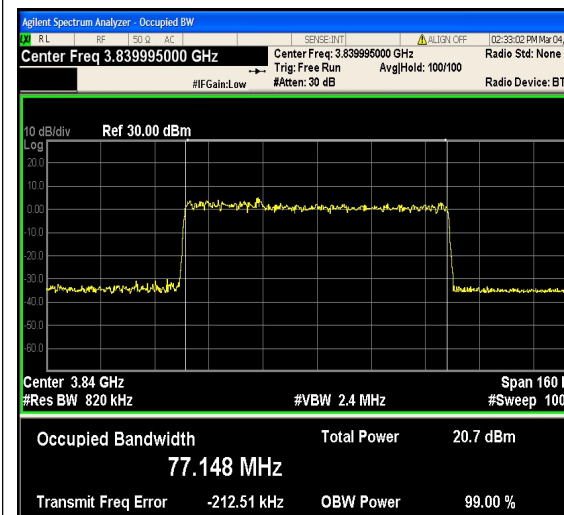

1-DC_2A_n77A-3700-3980-PC3-30-5+80-M+
 M-1-N/A-N/A-N/A-DFT-QPSK-Outer_Full-216
 @0-Ant1-77.168-79.69-≤80-PASS

1-DC_2A_n77A-3700-3980-PC3-30-5+80-M+
 M-2-N/A-N/A-N/A-DFT-PI2BPSK-Outer_Full-
 216@0-Ant1-77.067-79.84-≤80-PASS