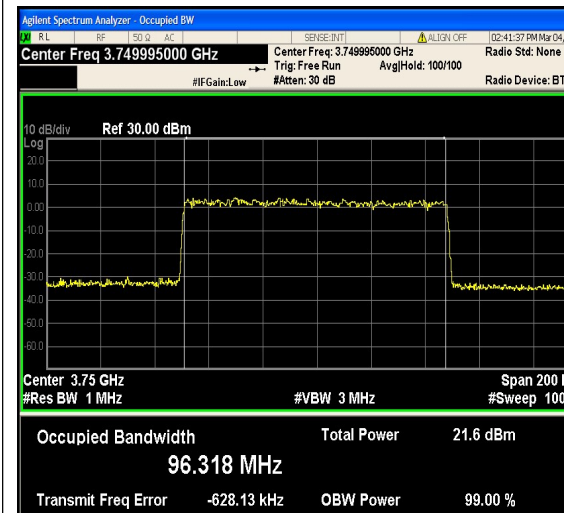

1-DC_2A_n77A-3700-3980-PC3-30-5+100-M
 +L-1-N/A-N/A-N/A-DFT-QPSK-Outer_Full-27
 0@0-Ant1-96.259-99.49-≤100-PASS

1-DC_2A_n77A-3700-3980-PC3-30-5+100-M
 +L-2-N/A-N/A-N/A-DFT-PI2BPSK-Outer_Full-270@0-Ant1-96.191-99.69-≤100-PASS