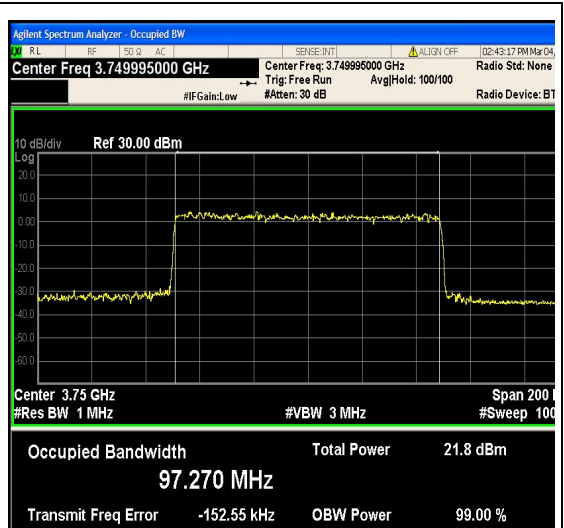

1-DC_2A_n77A-3700-3980-PC3-30-5+100-M
+L-6-N/A-N/A-N/A-CP-16QAM-Outer_Full-27
3@0-Ant1-97.270-100.8-≤100-PASS