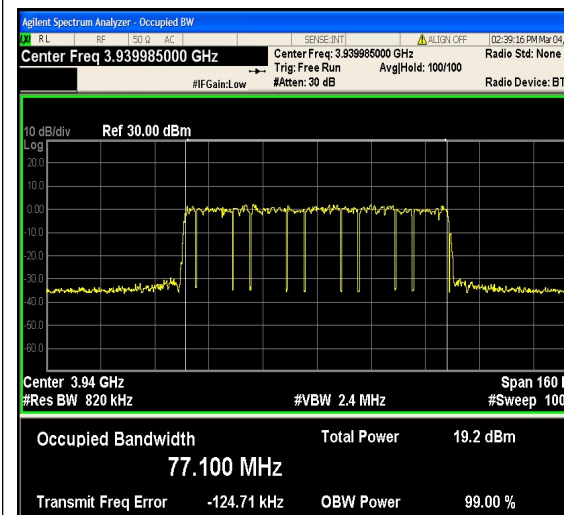

1-DC_2A_n77A-3700-3980-PC3-30-5+80-M+
H-7-N/A-N/A-N/A-CP-64QAM-Outer_Full-217
@0-Ant1-77.100-80.35-≤80-PASS