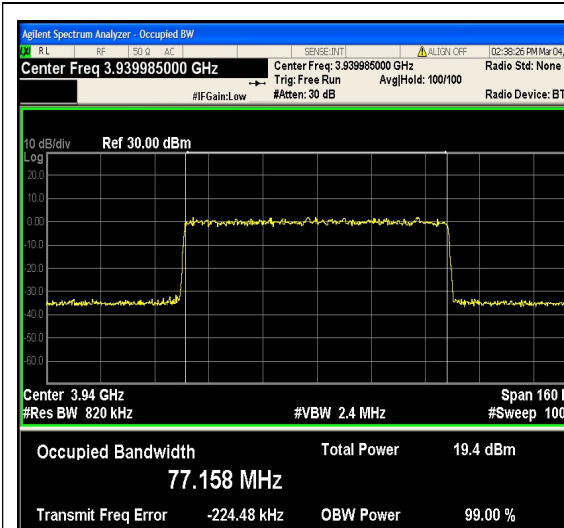

1-DC_2A_n77A-3700-3980-PC3-30-5+80-M+
H-5-N/A-N/A-N/A-CP-QPSK-Outer_Full-217
@0-Ant1-77.158-79.90-≤80-PASS