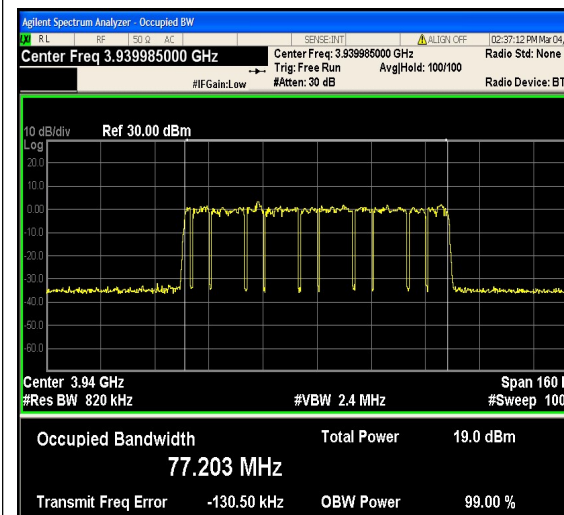

1-DC_2A_n77A-3700-3980-PC3-30-5+80-M+
H-3-N/A-N/A-N/A-DFT-16QAM-Outer_Full-21
6@0-Ant1-77.203-79.73-≤80-PASS