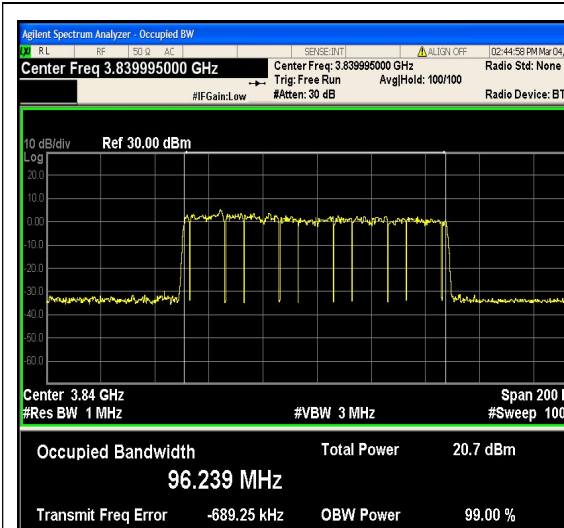

1-DC_2A_n77A-3700-3980-PC3-30-5+100-M
+M-1-N/A-N/A-N/A-DFT-QPSK-Outer_Full-27
0@0-Ant1-96.239-99.48-≤100-PASS