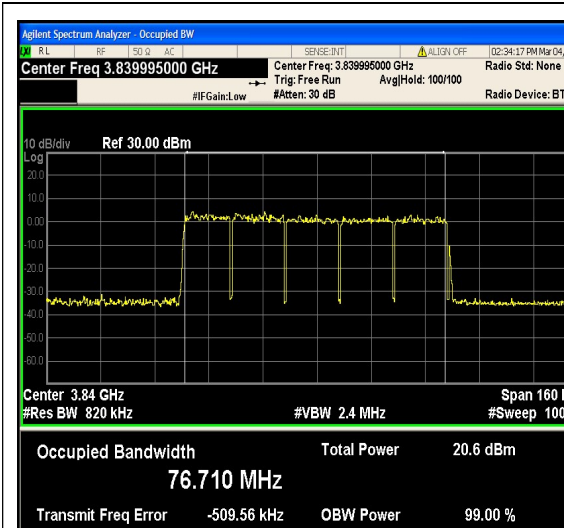

1-DC_2A_n77A-3700-3980-PC3-30-5+80-M+M-5-N/A-N/A-N/A-CP-QPSK-Outer_Full-217 @0-Ant1-76.710-79.69-<80-PASS