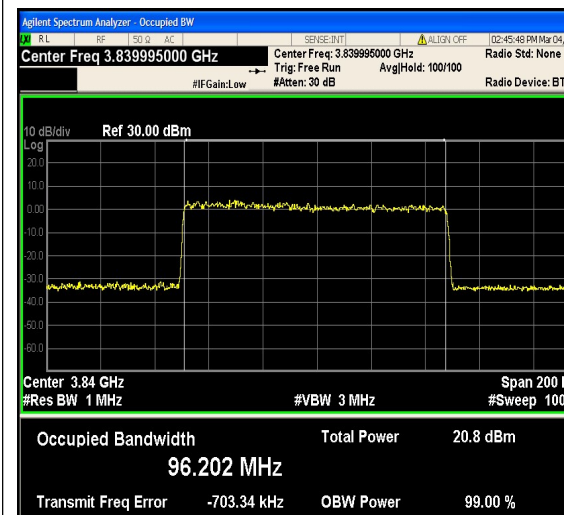

1-DC_2A_n77A-3700-3980-PC3-30-5+100-M
 +M-1-N/A-N/A-N/A-DFT-QPSK-Outer_Full-27
 0@0-Ant1-96.239-99.48-≤100-PASS

1-DC_2A_n77A-3700-3980-PC3-30-5+100-M
 +M-2-N/A-N/A-N/A-DFT-PI2BPSK-Outer_Full
 -270@0-Ant1-96.193-99.62-≤100-PASS