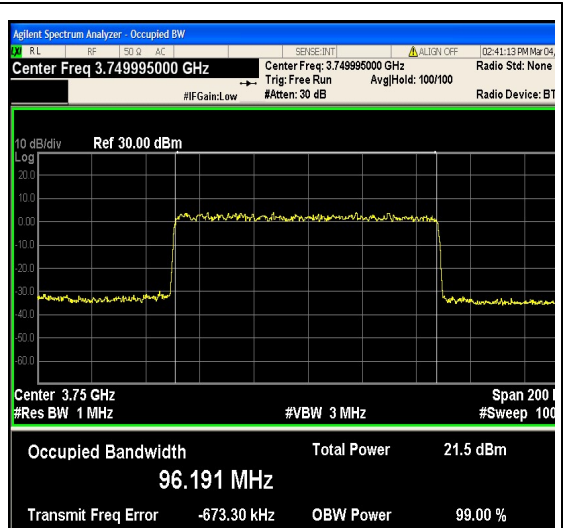

1-DC_2A_n77A-3700-3980-PC3-30-5+100-M
+L-2-N/A-N/A-N/A-DFT-PI2BPSK-Outer_Full-270@0-Ant1-96.191-99.69-≤100-PASS