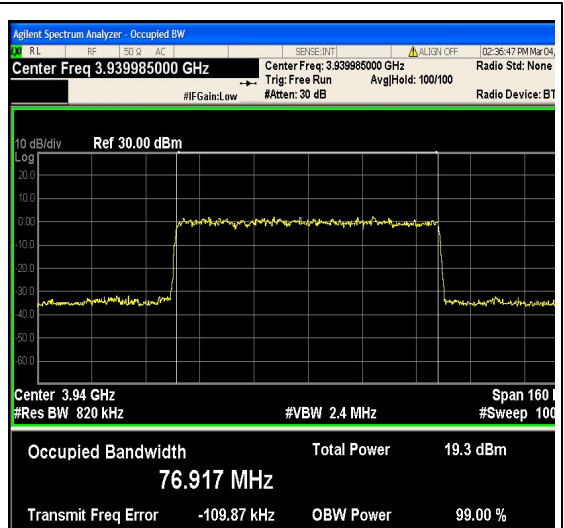

1-DC_2A_n77A-3700-3980-PC3-30-5+80-M+
H-2-N/A-N/A-N/A-DFT-PI2BPSK-Outer_Full-
216@0-Ant1-76.917-79.77-≤80-PASS