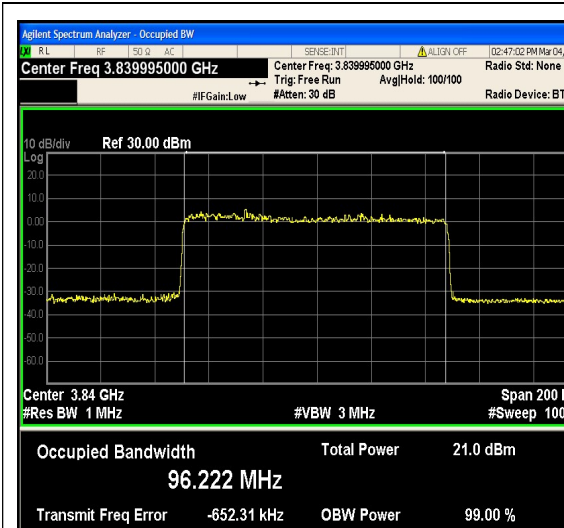

1-DC_2A_n77A-3700-3980-PC3-30-5+100-M
+M-5-N/A-N/A-N/A-CP-QPSK-Outer_Full-273
@0-Ant1-96.222-99.47-≤100-PASS