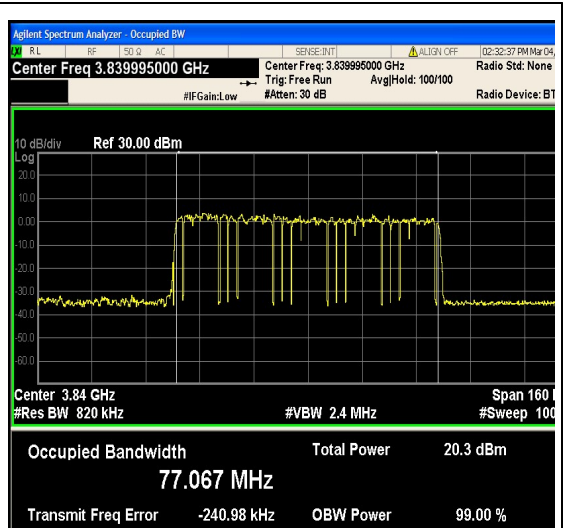

1-DC_2A_n77A-3700-3980-PC3-30-5+80-M+
 M-1-N/A-N/A-N/A-DFT-QPSK-Outer_Full-216
 @0-Ant1-77.168-79.69-≤80-PASS

1-DC_2A_n77A-3700-3980-PC3-30-5+80-M+
 M-2-N/A-N/A-N/A-DFT-PI2BPSK-Outer_Full-
 216@0-Ant1-77.067-79.84-≤80-PASS