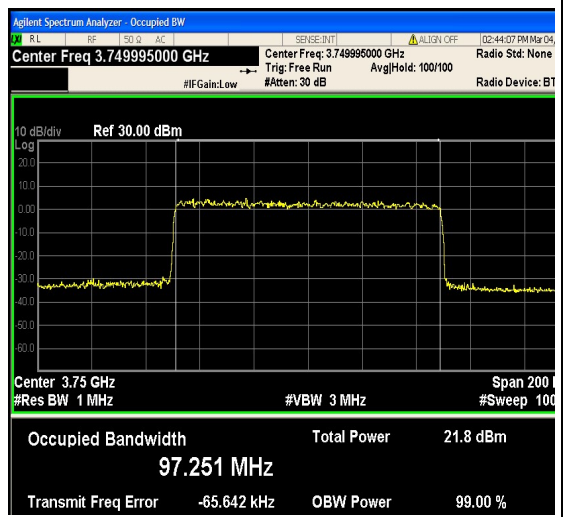

1-DC_2A_n77A-3700-3980-PC3-30-5+100-M
+L-8-N/A-N/A-N/A-CP-256QAM-Outer_Full-2
73@0-Ant1-97.251-100.6-≤100-PASS