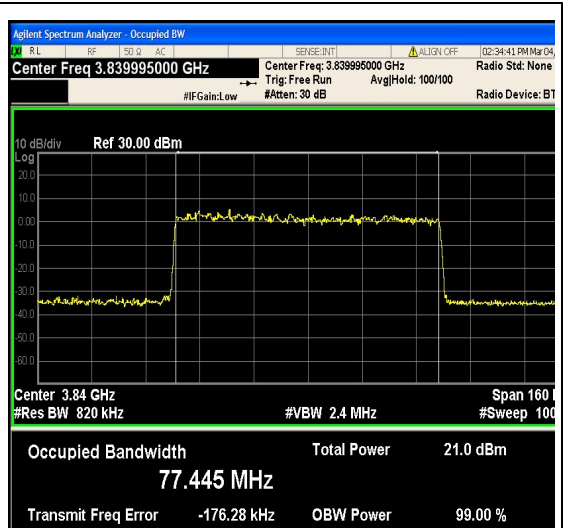

1-DC_2A_n77A-3700-3980-PC3-30-5+80-M+M-6-N/A-N/A-N/A-CP-16QAM-Outer_Full-217 @0-Ant1-77.445-79.98-<80-PASS