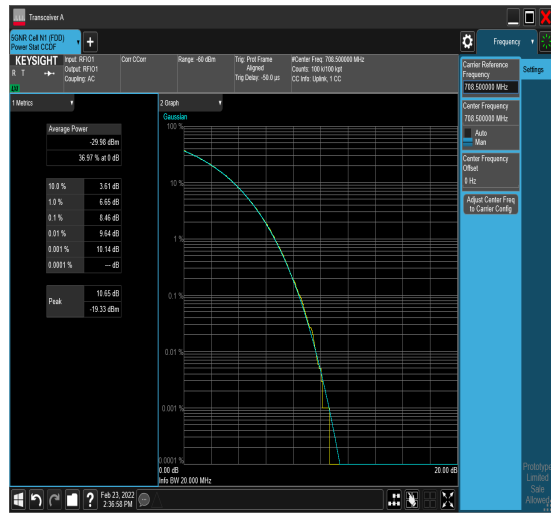

Full-75@0-8.42-100%-0.00-8.42-PASS-≤13

-75@0-8.35-100%-0.00-8.35-PASS-≤13

1-N12-PC3-15-15-H-3-DFT-16QAM-Outer_F
ull-75@0-8.46-100%-0.00-8.46-PASS-≤13

1-N12-PC3-15-15-H-4-DFT-64QAM-Outer_F
ull-75@0-8.34-100%-0.00-8.34-PASS-≤13