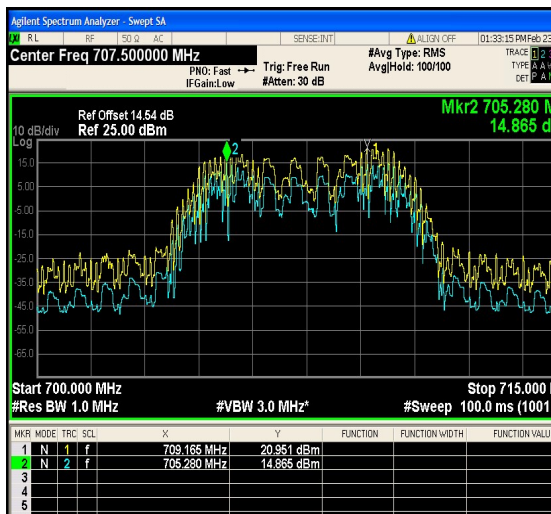

1-N12-PC3-15-5-M-2-DFT-QPSK-Outer_Full-25@0-Ant1-6.07-100%-0.00-6.07-PASS-≤13

1-N12-PC3-15-5-M-3-DFT-16QAM-Outer_Full-25@0-Ant1-6.36-100%-0.00-6.36-PASS-≤13

1-N12-PC3-15-5-M-4-DFT-64QAM-Outer_Full-25@0-Ant1-6.08-100%-0.00-6.08-PASS-≤13