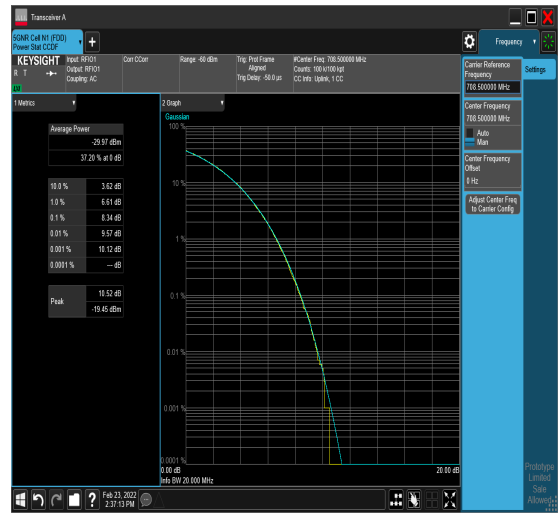

Full-75@0-8.42-100%-0.00-8.42-PASS-≤13

-75@0-8.35-100%-0.00-8.35-PASS-≤13

1-N12-PC3-15-15-H-3-DFT-16QAM-Outer_F
ull-75@0-8.46-100%-0.00-8.46-PASS-≤13

1-N12-PC3-15-15-H-4-DFT-64QAM-Outer_F
ull-75@0-8.34-100%-0.00-8.34-PASS-≤13