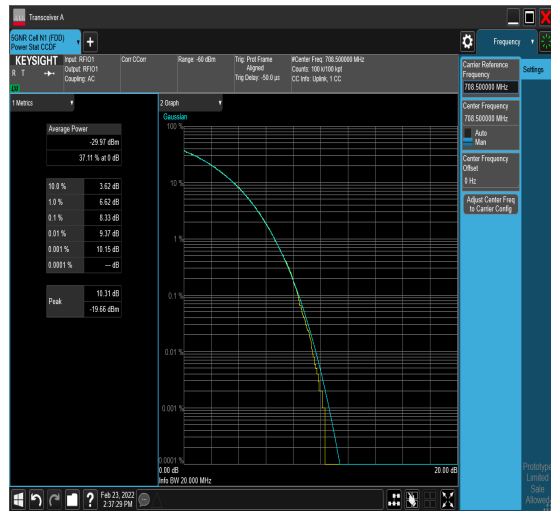

Full-75@0-8.42-100%-0.00-8.42-PASS-≤13

-75@0-8.35-100%-0.00-8.35-PASS-≤13

1-N12-PC3-15-15-H-3-DFT-16QAM-Outer_F
ull-75@0-8.46-100%-0.00-8.46-PASS-≤13

1-N12-PC3-15-15-H-4-DFT-64QAM-Outer_F
ull-75@0-8.34-100%-0.00-8.34-PASS-≤13