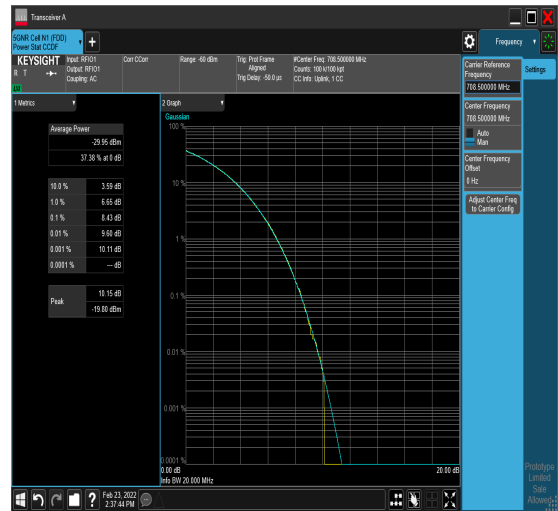

Full-75@0-8.42-100%-0.00-8.42-PASS-≤13

-75@0-8.35-100%-0.00-8.35-PASS-≤13

1-N12-PC3-15-15-H-3-DFT-16QAM-Outer_F
ull-75@0-8.46-100%-0.00-8.46-PASS-≤13

1-N12-PC3-15-15-H-4-DFT-64QAM-Outer_F
ull-75@0-8.34-100%-0.00-8.34-PASS-≤13