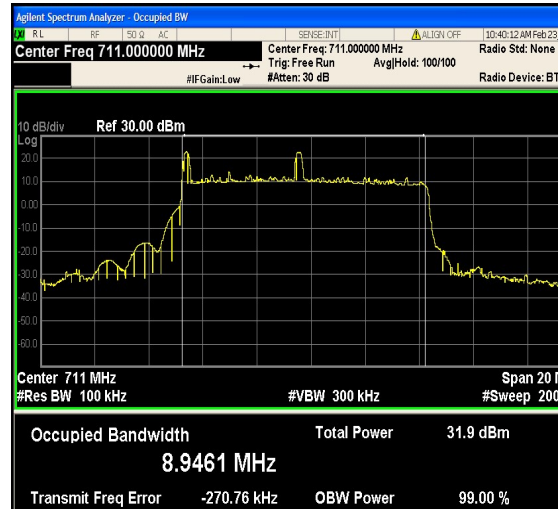

1-N12-PC3-15-10-H-4-DFT-64QAM-Outer_Full-50@0-Ant1-8.9461-9.450-≤10-PASS