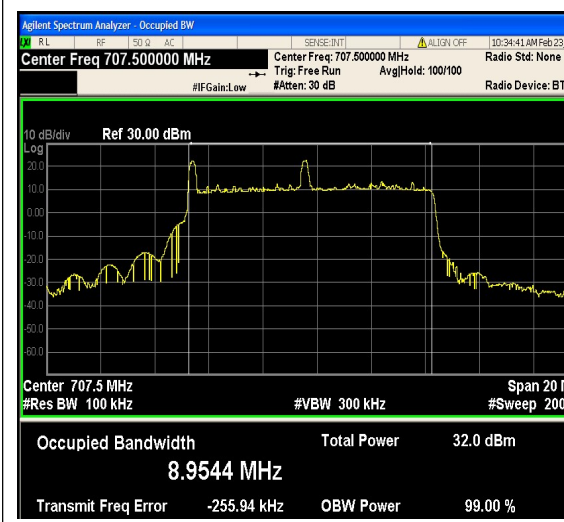

1-N12-PC3-15-10-M-7-CP-64QAM-Outer_Full-52@0-Ant1-8.9544-9.320-≤10-PASS