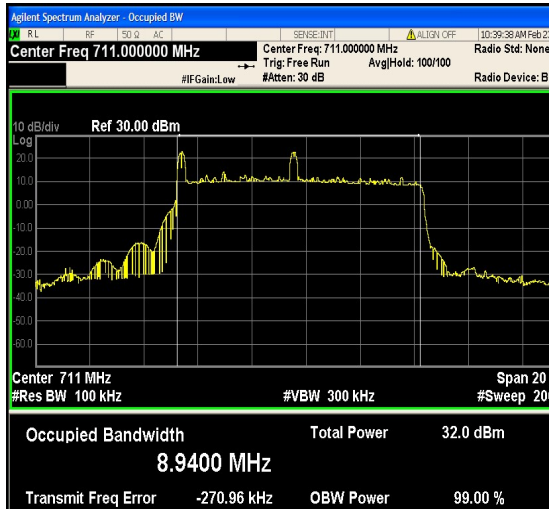

1-N12-PC3-15-10-H-3-DFT-16QAM-Outer_Full-50@0-Ant1-8.9224-9.439-≤10-PASS