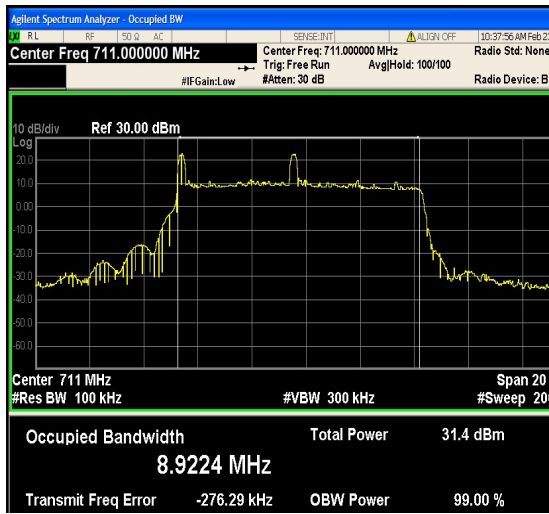

1-N12-PC3-15-10-M-8-CP-256QAM-Outer_Full-52@0-Ant1-8.9655-9.335-≤10-PASS

1-N12-PC3-15-10-H-1-DFT-QPSK-Outer_Full

1-N12-PC3-15-10-H-2-DFT-PI2BPSK-Outer_Full

-50@0-Ant1-8.8890-9.246-≤10-PASS

Full-50@0-Ant1-8.9227-9.278-≤10-PASS