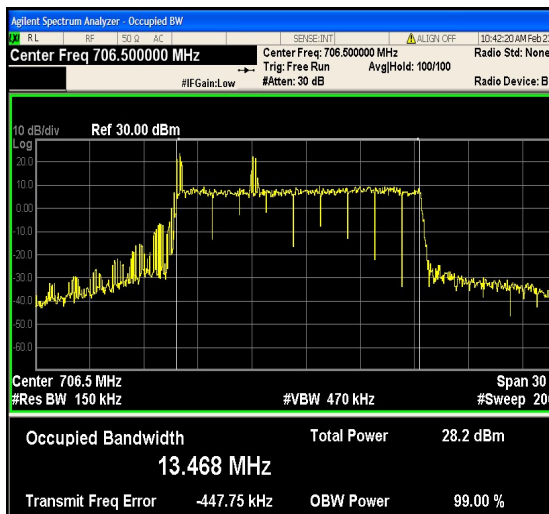

1-N12-PC3-15-10-H-7-CP-64QAM-Outer_Full-52@0-Ant1-8.9803-9.439-≤10-PASS

1-N12-PC3-15-10-H-8-CP-256QAM-Outer_Full-52@0-Ant1-8.9537-9.437-≤10-PASS