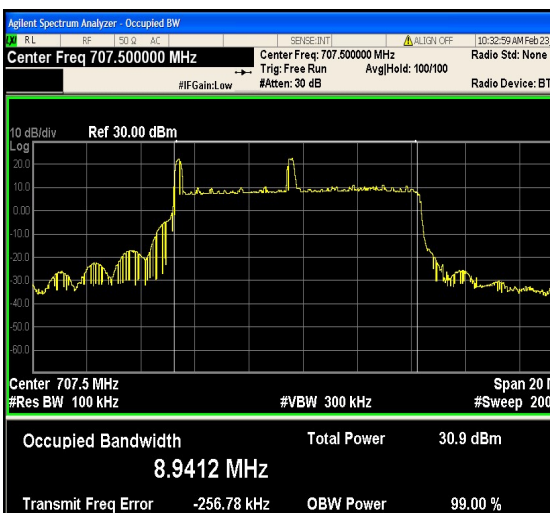

1-N12-PC3-15-10-M-3-DFT-16QAM-Outer_Full-50@0-Ant1-8.9765-9.335-≤10-PASS

1-N12-PC3-15-10-M-4-DFT-64QAM-Outer_Full-50@0-Ant1-8.9412-9.310-≤10-PASS