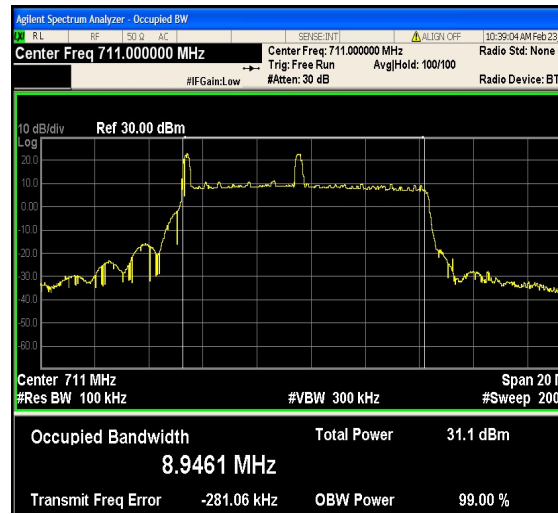

1-N12-PC3-15-10-M-8-CP-256QAM-Outer_Full-52@0-Ant1-8.9655-9.335-≤10-PASS

1-N12-PC3-15-10-H-1-DFT-QPSK-Outer_Full

1-N12-PC3-15-10-H-2-DFT-PI2BPSK-Outer_Full

-50@0-Ant1-8.8890-9.246-≤10-PASS

Full-50@0-Ant1-8.9227-9.278-≤10-PASS