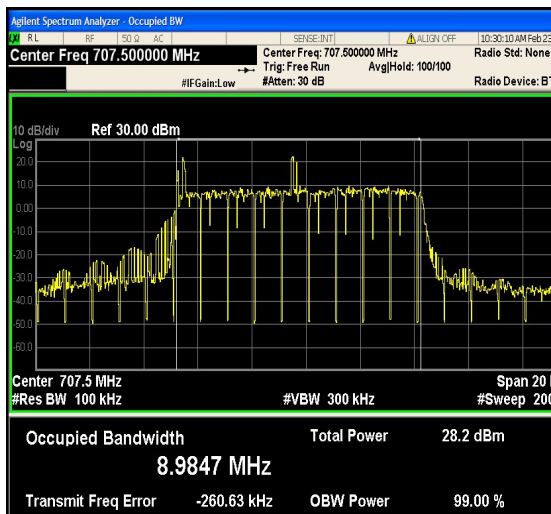

1-N12-PC3-15-10-L-7-CP-64QAM-Outer_Full-52@0-Ant1-9.0026-9.481-≤10-PASS

1-N12-PC3-15-10-L-8-CP-256QAM-Outer_Full-52@0-Ant1-9.0068-9.468-≤10-PASS

1-N12-PC3-15-10-M-1-DFT-QPSK-Outer_Full-50@0-Ant1-8.9847-9.238-≤10-PASS