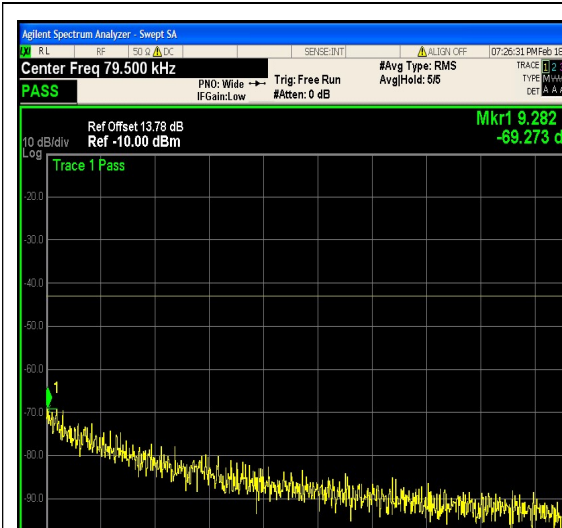

1-N25-PC3-15-15-M-14-DFT-256QAM-Edge
_1RB_Right-1@78-3000-12000-Ant1--34.01-
-13-PASS

1-N25-PC3-15-15-M-15-DFT-256QAM-Outer
_Full-75@0-0.009-0.15-Ant1--69.27--43-PAS
S