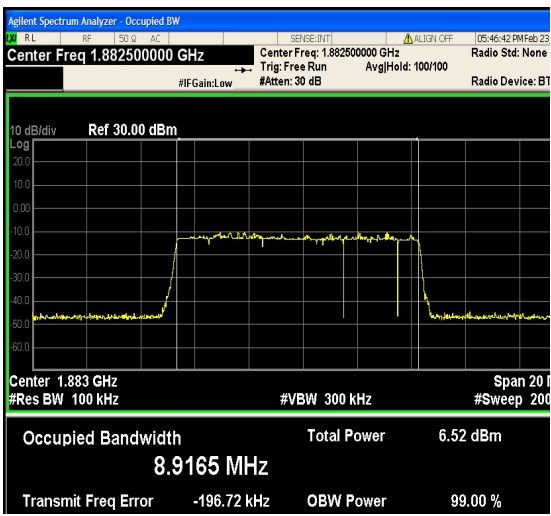

1-N25-PC3-15-10-L-8-CP-256QAM-Outer_Full-52@0-Ant1-9.2615-9.828-≤10-PASS