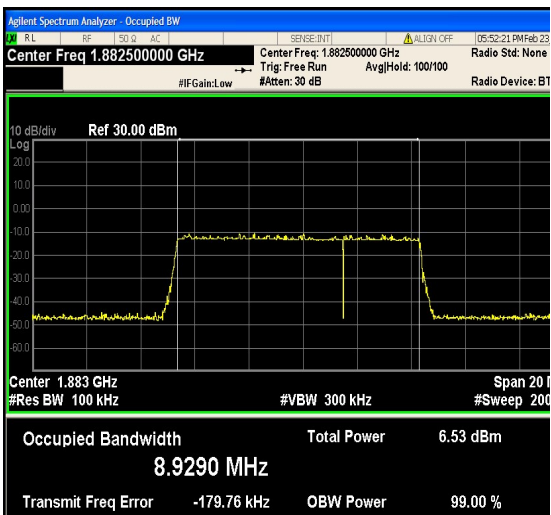

1-N25-PC3-15-10-M-2-DFT-PI2BPSK-Outer_Full-50@0-Ant1-8.9165-9.443-≤10-PASS