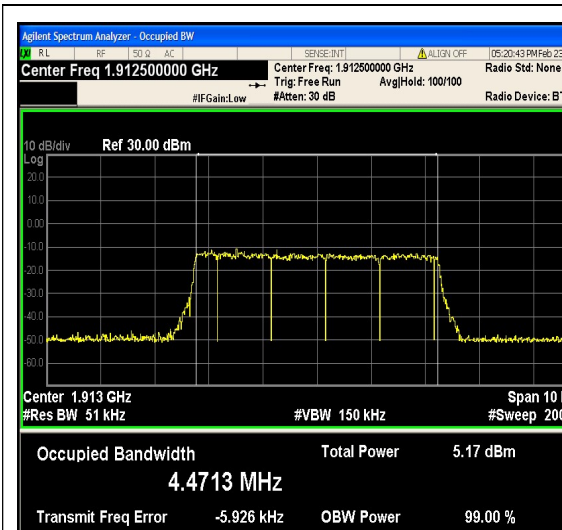

1-N25-PC3-15-5-H-2-DFT-PI2BPSK-Outer_Full-25@0-Ant1-4.4793-4.907-≤5-PASS

1-N25-PC3-15-5-H-3-DFT-16QAM-Outer_Full-25@0-Ant1-4.4832-4.868-≤5-PASS

1-N25-PC3-15-5-H-4-DFT-64QAM-Outer_Full-25@0-Ant1-4.4883-4.953-≤5-PASS