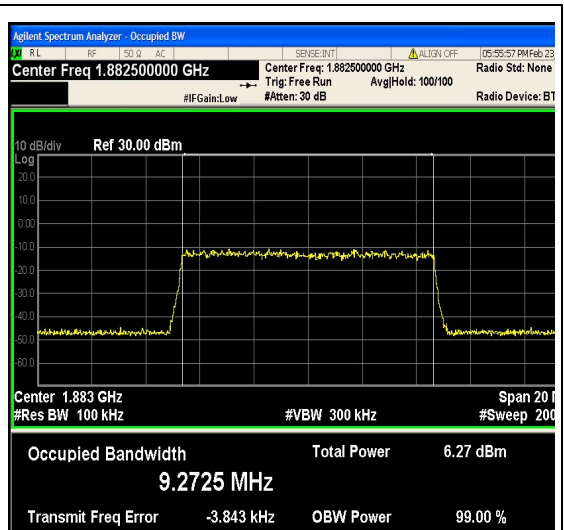

1-N25-PC3-15-10-M-6-CP-16QAM-Outer_Full-52@0-Ant1-9.2725-9.864-≤10-PASS