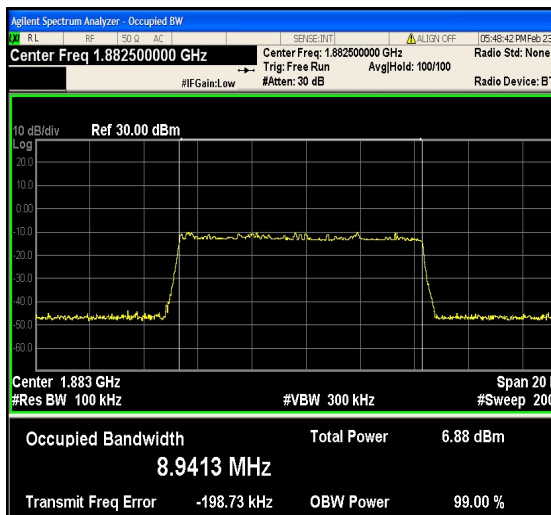

1-N25-PC3-15-10-M-1-DFT-QPSK-Outer_Full-50@0-Ant1-8.9238-9.472-≤10-PASS