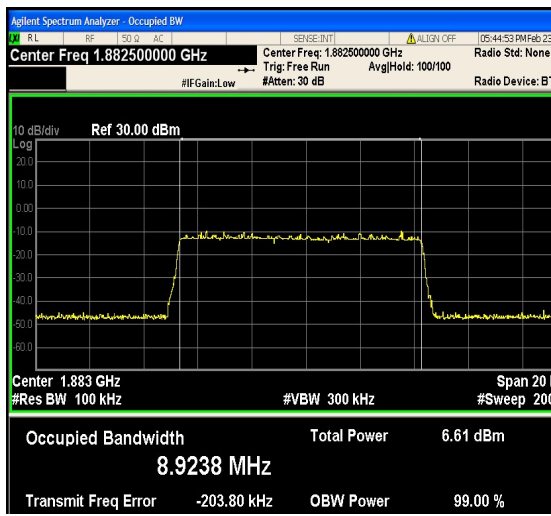

1-N25-PC3-15-10-L-7-CP-64QAM-Outer_Full-52@0-Ant1-9.2759-9.871-≤10-PASS