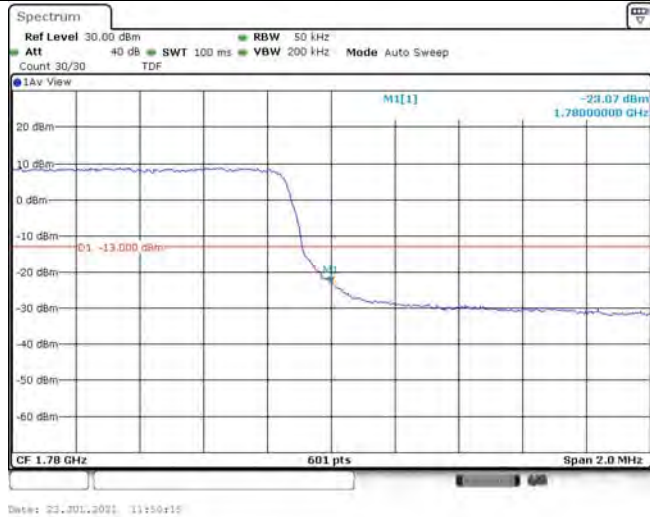

Band66-1.4MHz-16QAM-132655-6RB#0

Band66-3MHz-QPSK-132657-1RB#0

Band66-3MHz-QPSK-132657-1RB#14

Band66-3MHz-QPSK-132657-15RB#0

Band66-3MHz-16QAM-132657-1RB#0

Band66-3MHz-16QAM-132657-1RB#14

Band66-3MHz-16QAM-132657-15RB#0