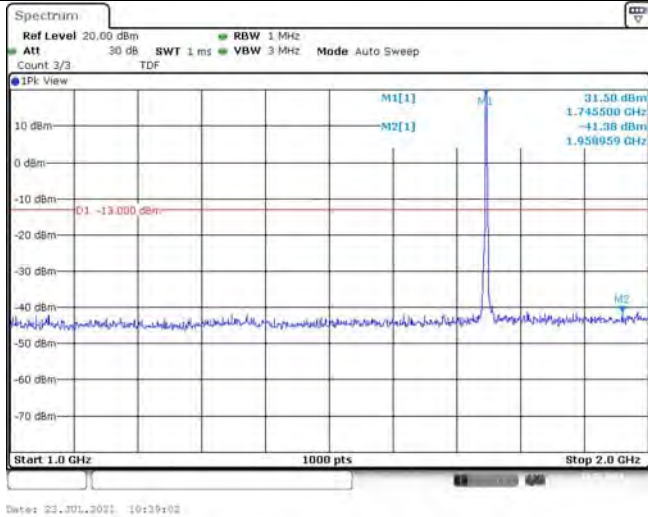

Band66-1.4MHz-16QAM-132322-1RB#0-Range2:1000~2000MHz