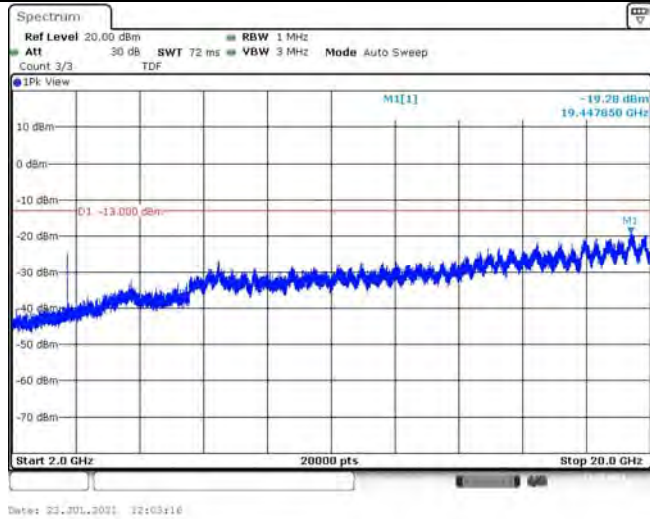

Band66-10MHz-QPSK-132622-1RB#0-Range3:2000~132022MHz