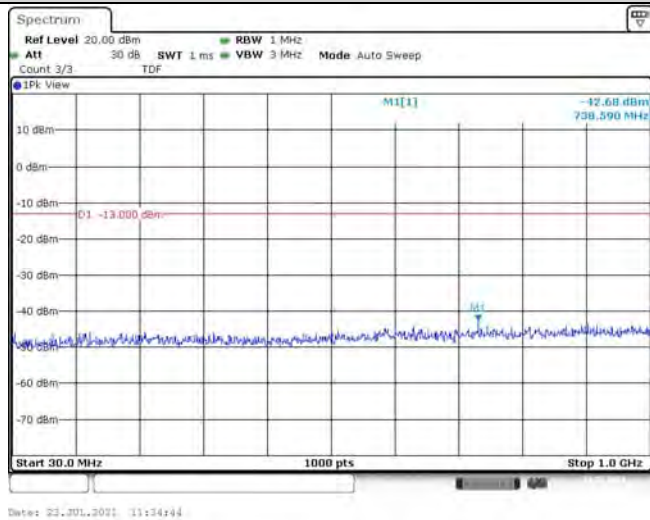

Band66-15MHz-16QAM-132322-1RB#0-Range1:30~1000MHz

Band66-15MHz-16QAM-132322-1RB#0-Range2:1000~2000MHz

Band66-15MHz-16QAM-132322-1RB#0-Range3:2000~132022MHz

Band66-20MHz-QPSK-132072-1RB#0-Range1:30~1000MHz