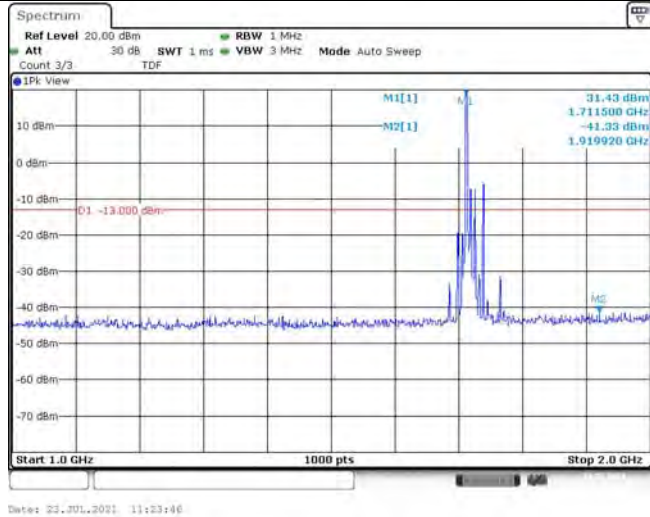

Band66-15MHz-16QAM-132047-1RB#0-Range2:1000~2000MHz