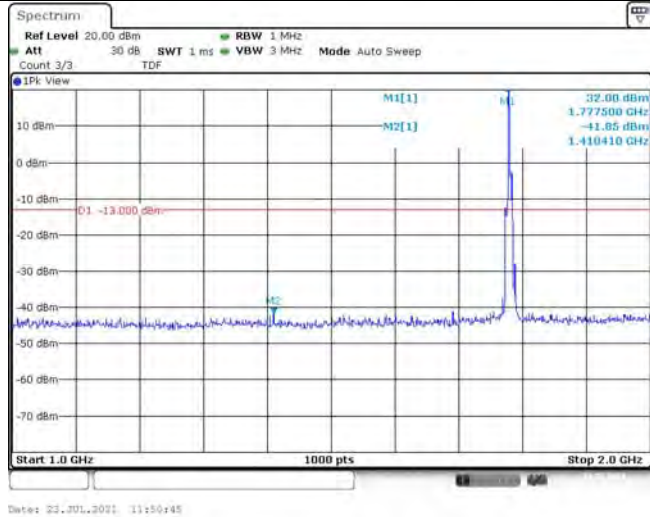

Band66-3MHz-QPSK-132657-1RB#0-Range2:1000~2000MHz