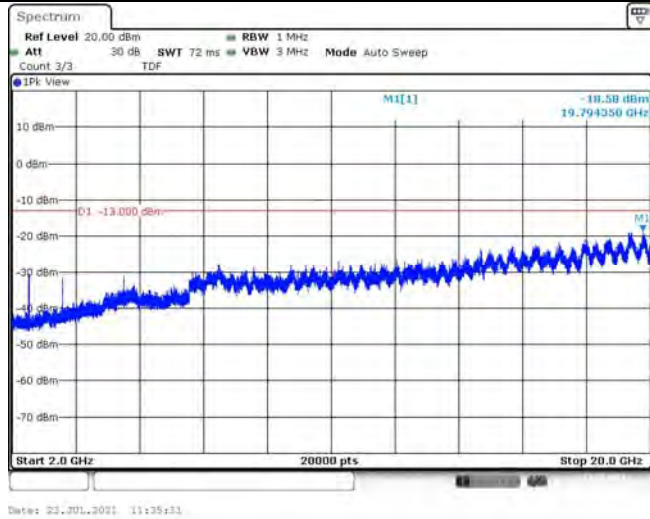

Band66-20MHz-QPSK-132322-1RB#0-Range3:2000~132022MHz

Band66-20MHz-16QAM-132072-1RB#0-Range1:30~1000MHz

Band66-20MHz-16QAM-132072-1RB#0-Range2:1000~2000MHz

Band66-20MHz-16QAM-132072-1RB#0-Range3:2000~132022MHz