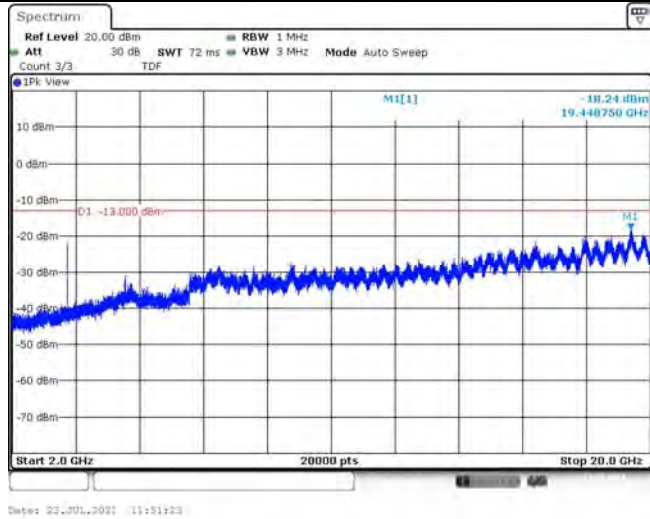

Band66-3MHz-16QAM-132657-1RB#0-Range3:2000~132022MHz