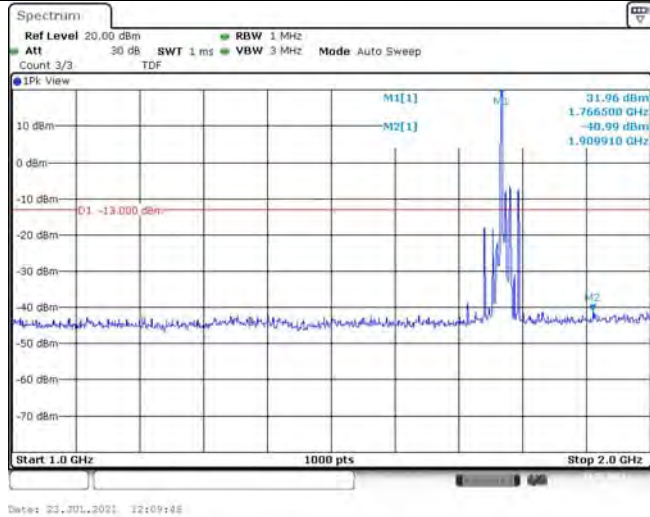

Band66-15MHz-16QAM-132597-1RB#0-Range2:1000~2000MHz