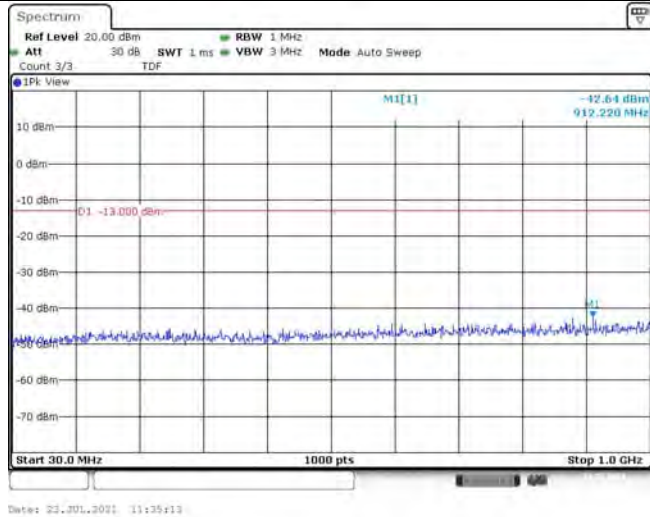

Band66-20MHz-16QAM-132072-1RB#0-Range1:30~1000MHz