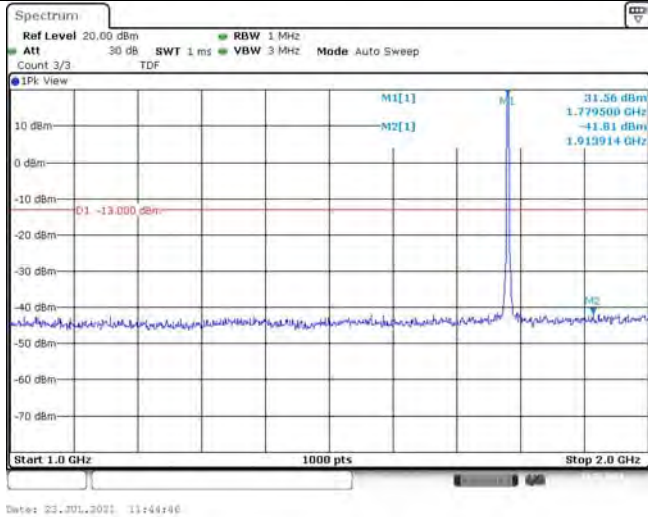

Band66-1.4MHz-QPSK-132655-1RB#0-Range2:1000~2000MHz