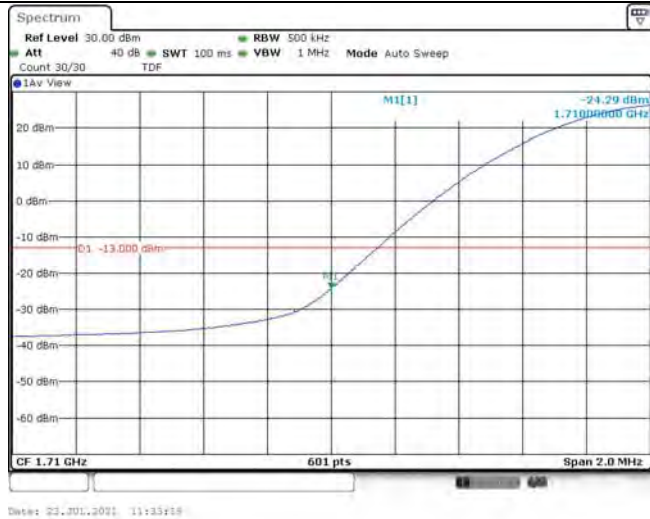

Band66-15MHz-QPSK-132047-75RB#0

Band66-15MHz-16QAM-132047-1RB#0

Band66-15MHz-16QAM-132047-1RB#74

Band66-15MHz-16QAM-132047-75RB#0

Band66-20MHz-QPSK-132072-1RB#0

Band66-20MHz-QPSK-132072-1RB#99

Band66-20MHz-QPSK-132072-100RB#0