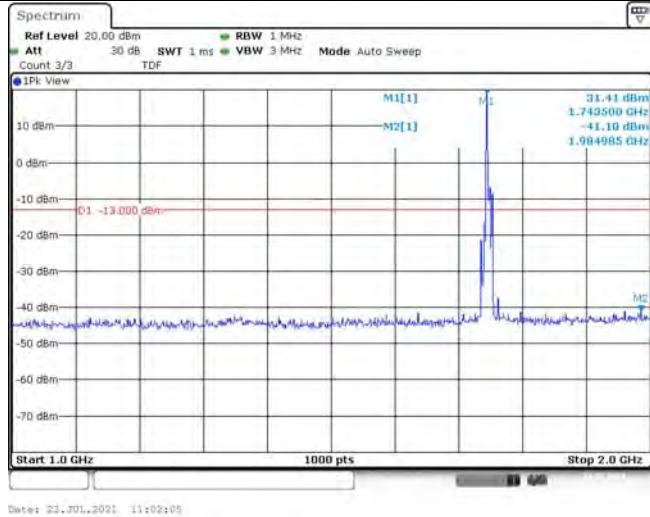

Band66-5MHz-QPSK-132322-1RB#0-Range2:1000~2000MHz