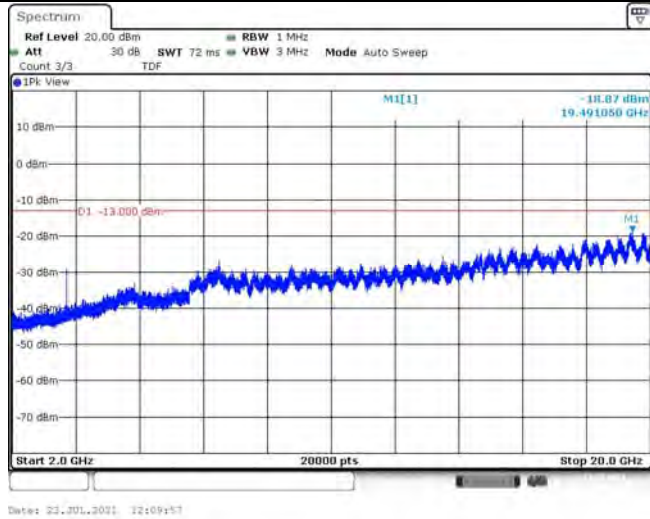

Band66-15MHz-16QAM-132597-1RB#0-Range3:2000~132022MHz