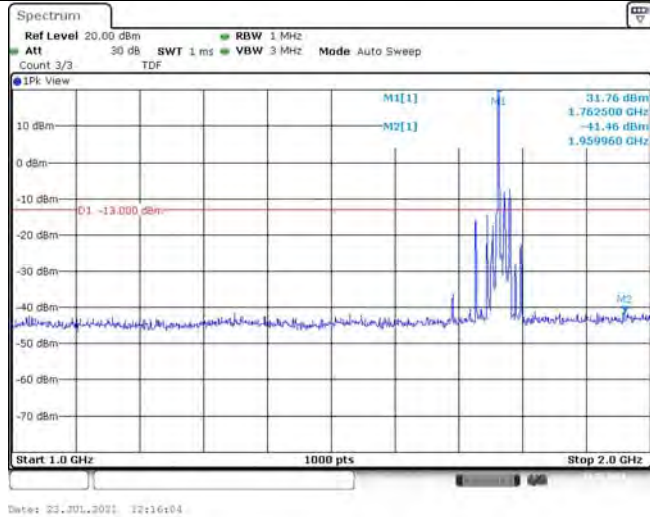

Band66-20MHz-QPSK-132572-1RB#0-Range2:1000~2000MHz

Band66-20MHz-QPSK-132572-1RB#0-Range3:2000~132022MHz

Band66-20MHz-16QAM-132572-1RB#0-Range1:30~1000MHz

Band66-20MHz-16QAM-132572-1RB#0-Range2:1000~2000MHz