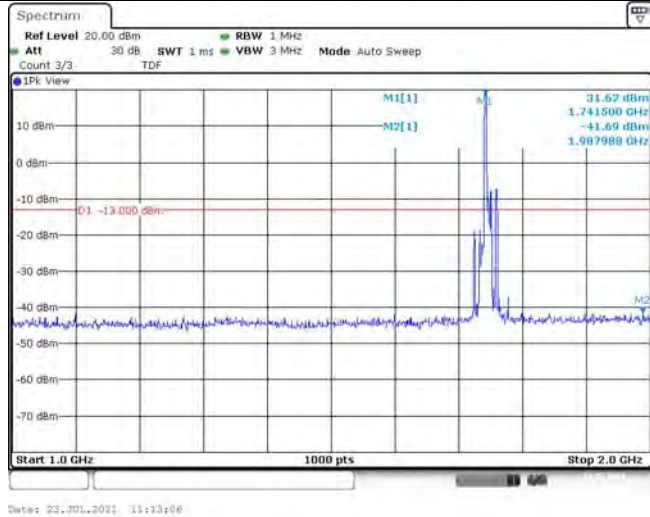

Band66-10MHz-QPSK-132322-1RB#0-Range2:1000~2000MHz