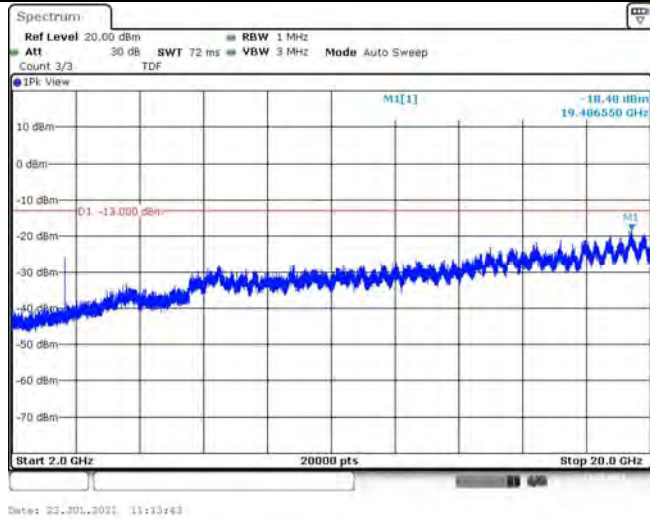

Band66-10MHz-16QAM-132022-1RB#0-Range3:2000~132022MHz

Band66-10MHz-16QAM-132322-1RB#0-Range1:30~1000MHz

Band66-10MHz-16QAM-132322-1RB#0-Range2:1000~2000MHz

Band66-10MHz-16QAM-132322-1RB#0-Range3:2000~132022MHz