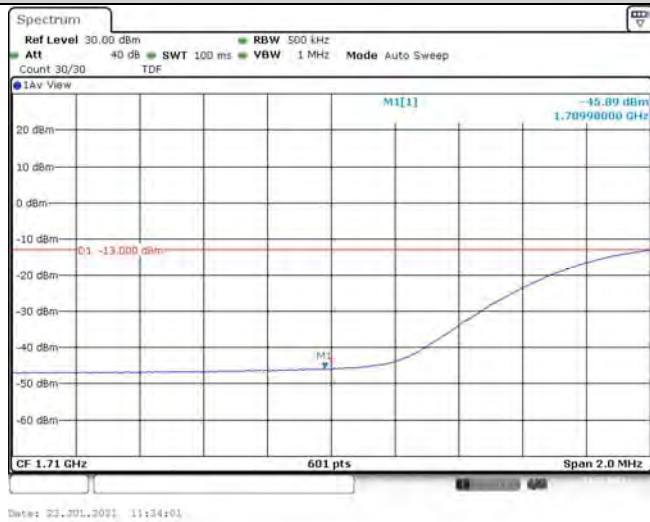

Band66-15MHz-QPSK-132047-75RB#0

Band66-15MHz-16QAM-132047-1RB#0

Band66-15MHz-16QAM-132047-1RB#74

Band66-15MHz-16QAM-132047-75RB#0

Band66-20MHz-QPSK-132072-1RB#0

Band66-20MHz-QPSK-132072-1RB#99

Band66-20MHz-QPSK-132072-100RB#0