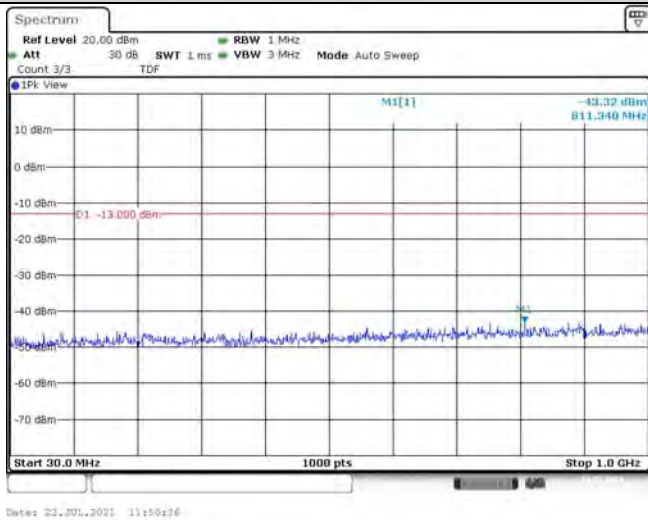

Band66-3MHz-QPSK-132657-1RB#0-Range1:30~1000MHz