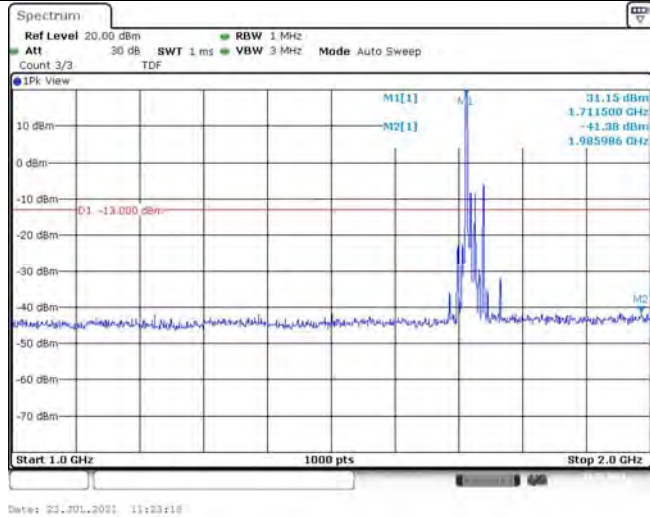

Band66-15MHz-QPSK-132047-1RB#0-Range2:1000~2000MHz