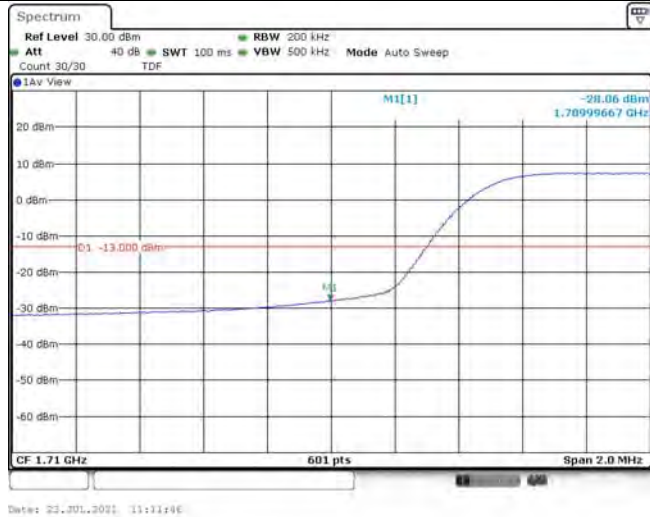

Band66-10MHz-QPSK-132022-1RB#49

Band66-10MHz-QPSK-132022-50RB#0

Band66-10MHz-16QAM-132022-1RB#0

Band66-10MHz-16QAM-132022-1RB#49

Band66-10MHz-16QAM-132022-50RB#0

Band66-15MHz-QPSK-132047-1RB#0

Band66-15MHz-QPSK-132047-1RB#74