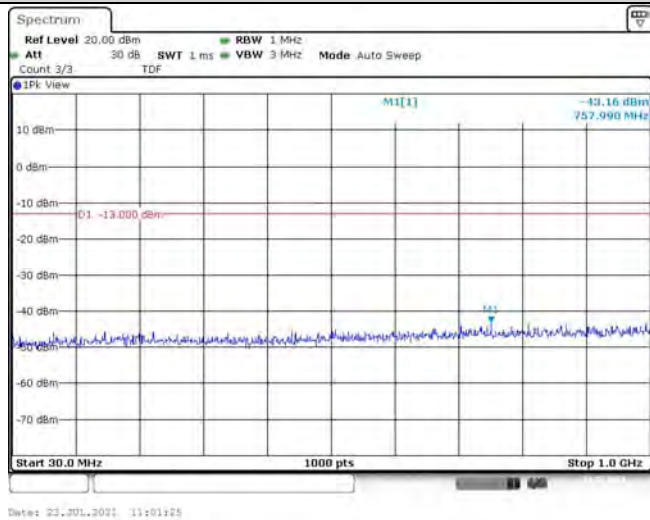

Band66-5MHz-QPSK-131997-1RB#0-Range3:2000~132022MHz

Band66-5MHz-QPSK-132322-1RB#0-Range1:30~1000MHz

Band66-5MHz-QPSK-132322-1RB#0-Range2:1000~2000MHz

Band66-5MHz-QPSK-132322-1RB#0-Range3:2000~132022MHz

Band66-5MHz-16QAM-131997-1RB#0-Range1:30~1000MHz