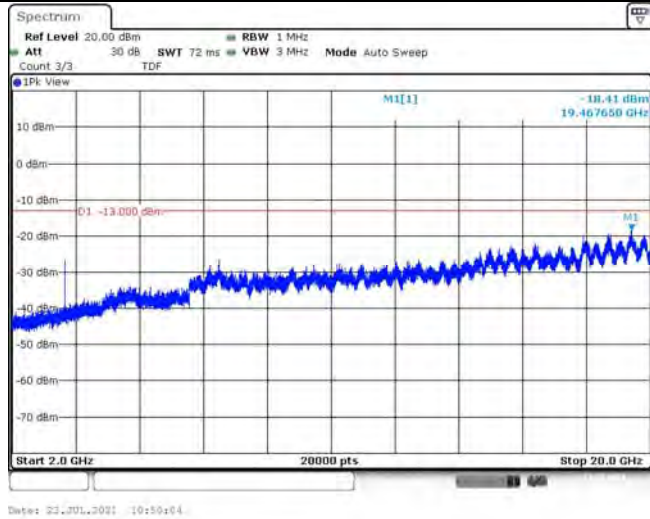

Band66-3MHz-16QAM-132322-1RB#0-Range3:2000~132022MHz