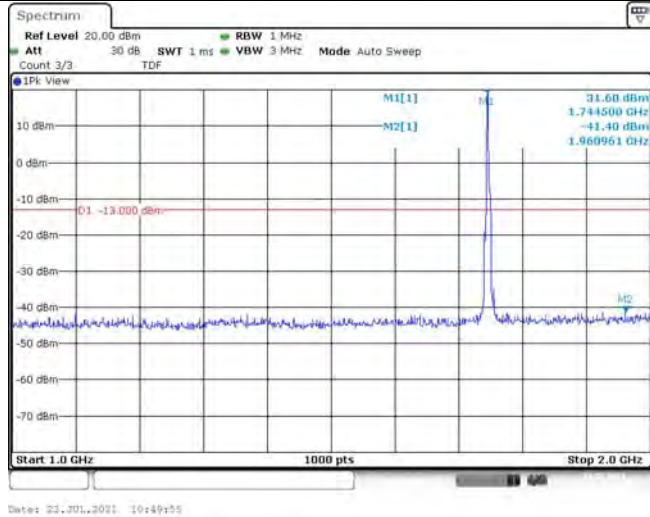

Band66-3MHz-16QAM-132322-1RB#0-Range2:1000~2000MHz