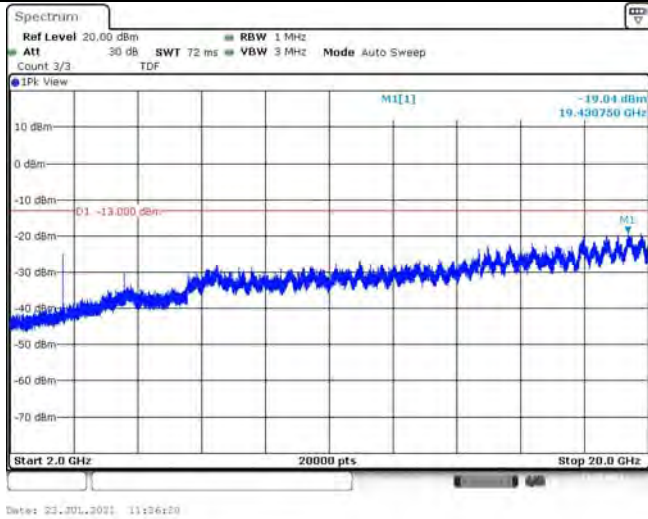

Band66-20MHz-16QAM-132322-1RB#0-Range3:2000~132022MHz