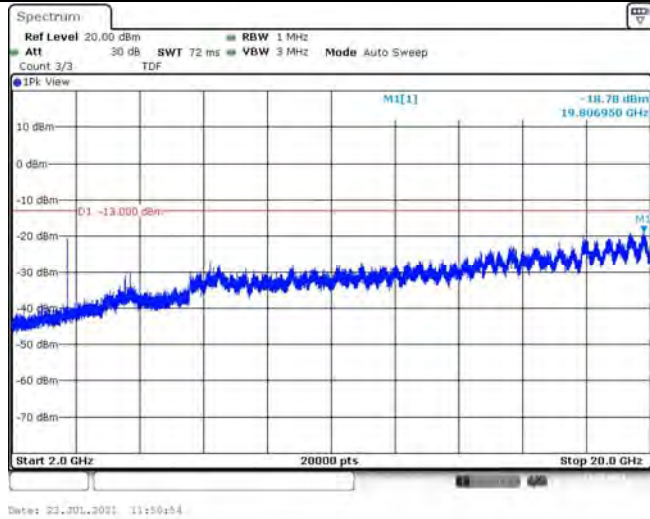

Band66-1.4MHz-16QAM-132655-1RB#0-Range3:2000~132022MHz

Band66-3MHz-QPSK-132657-1RB#0-Range1:30~1000MHz

Band66-3MHz-QPSK-132657-1RB#0-Range2:1000~2000MHz

Band66-3MHz-QPSK-132657-1RB#0-Range3:2000~132022MHz