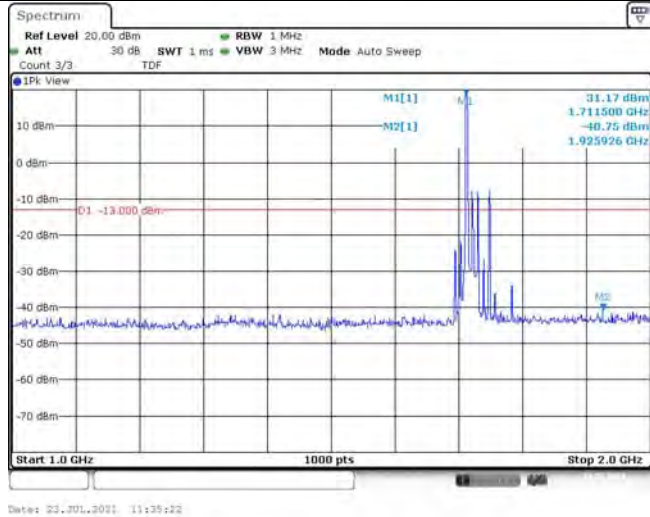

Band66-20MHz-16QAM-132072-1RB#0-Range2:1000~2000MHz