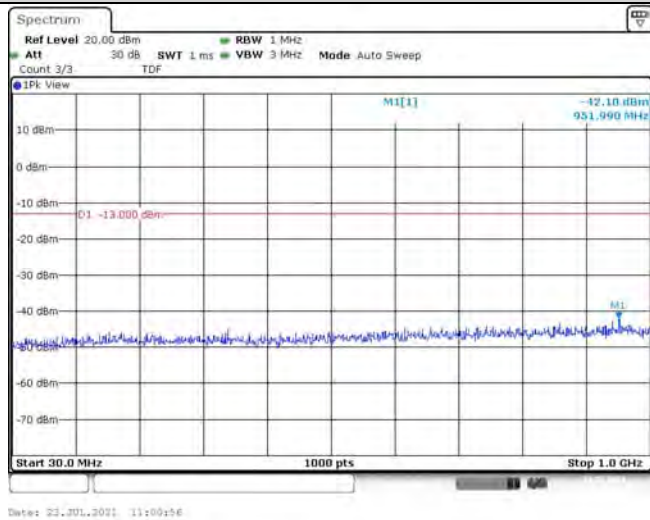

Band66-3MHz-16QAM-132322-1RB#0-Range1:30~1000MHz

Band66-3MHz-16QAM-132322-1RB#0-Range2:1000~2000MHz

Band66-3MHz-16QAM-132322-1RB#0-Range3:2000~132022MHz

Band66-5MHz-QPSK-131997-1RB#0-Range1:30~1000MHz

Band66-5MHz-QPSK-131997-1RB#0-Range2:1000~2000MHz