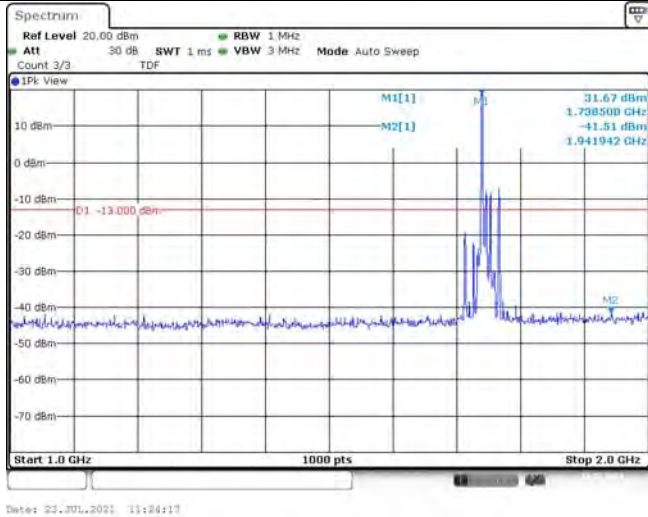

Band66-15MHz-QPSK-132047-1RB#0-Range1:30~1000MHz

Band66-15MHz-QPSK-132047-1RB#0-Range2:1000~2000MHz

Band66-15MHz-QPSK-132047-1RB#0-Range3:2000~132022MHz

Band66-15MHz-QPSK-132322-1RB#0-Range1:30~1000MHz

Band66-15MHz-QPSK-132322-1RB#0-Range2:1000~2000MHz