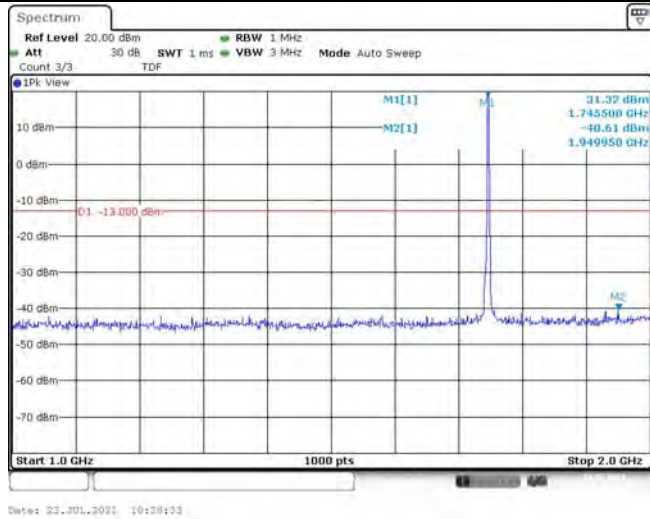

Band66-1.4MHz-QPSK-132322-1RB#0-Range2:1000~2000MHz