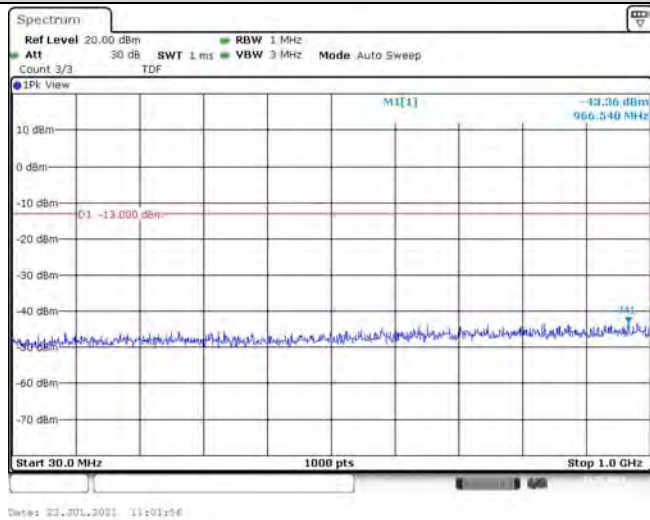

Band66-5MHz-QPSK-132322-1RB#0-Range1:30~1000MHz