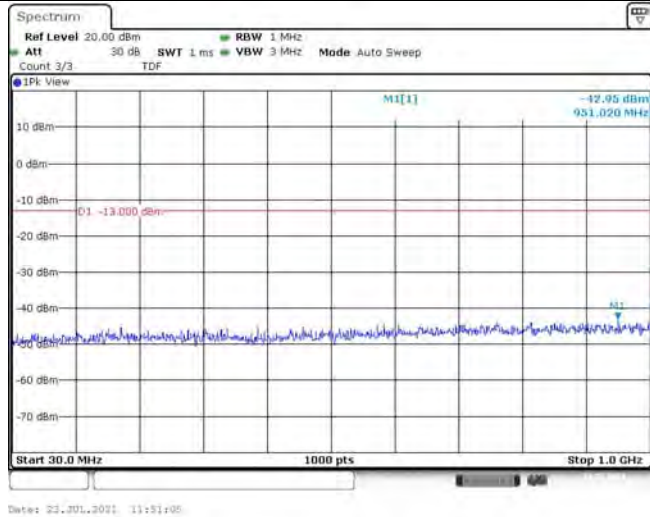

Band66-3MHz-16QAM-132657-1RB#0-Range1:30~1000MHz