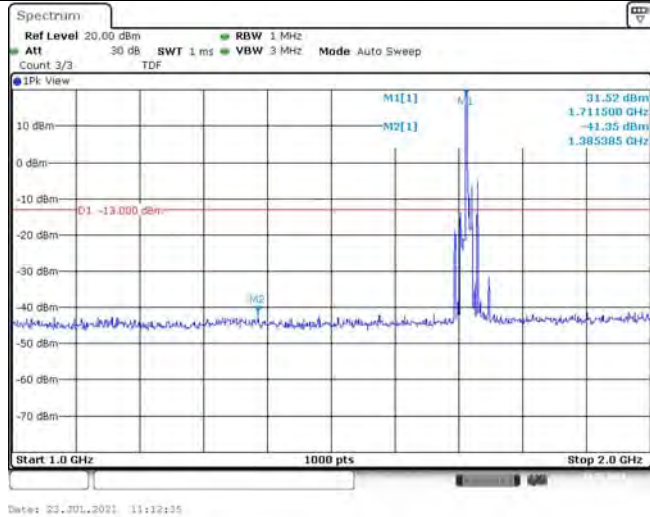

Band66-10MHz-QPSK-132322-1RB#0-Range1:30~1000MHz

Band66-10MHz-QPSK-132322-1RB#0-Range2:1000~2000MHz

Band66-10MHz-QPSK-132322-1RB#0-Range3:2000~132022MHz

Band66-10MHz-16QAM-132022-1RB#0-Range1:30~1000MHz

Band66-10MHz-16QAM-132022-1RB#0-Range2:1000~2000MHz