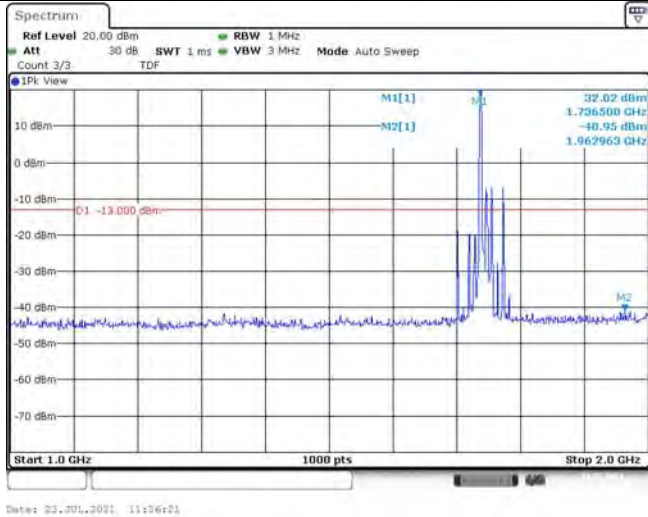

Band66-20MHz-16QAM-132322-1RB#0-Range2:1000~2000MHz