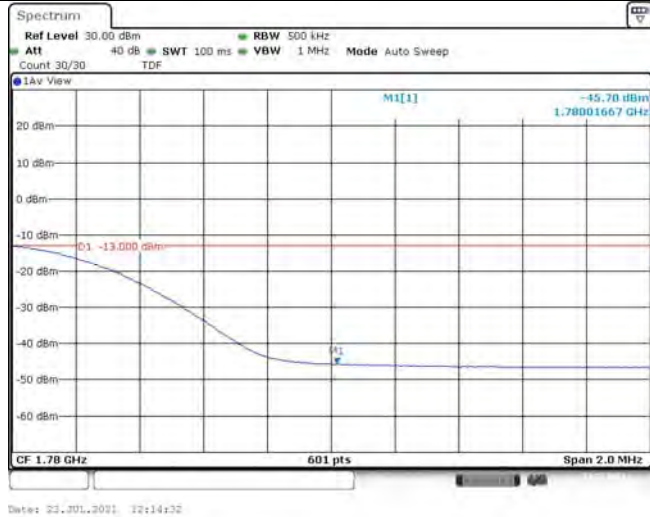

Band66-20MHz-16QAM-132572-1RB#99

Band66-20MHz-16QAM-132572-100RB#0