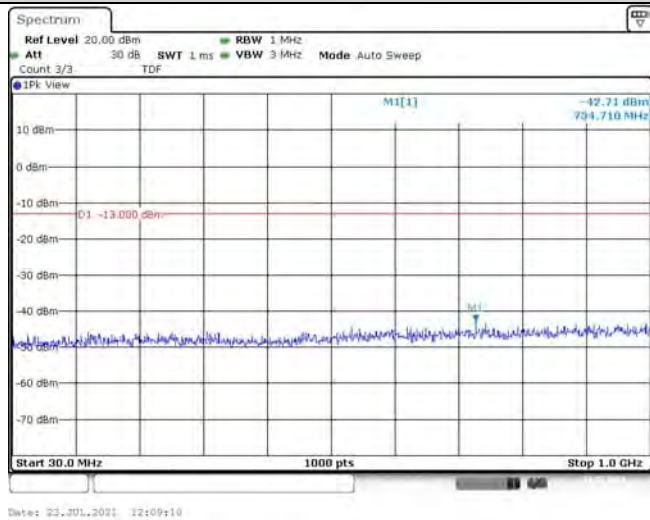

Band66-15MHz-QPSK-132597-1RB#0-Range1:30~1000MHz