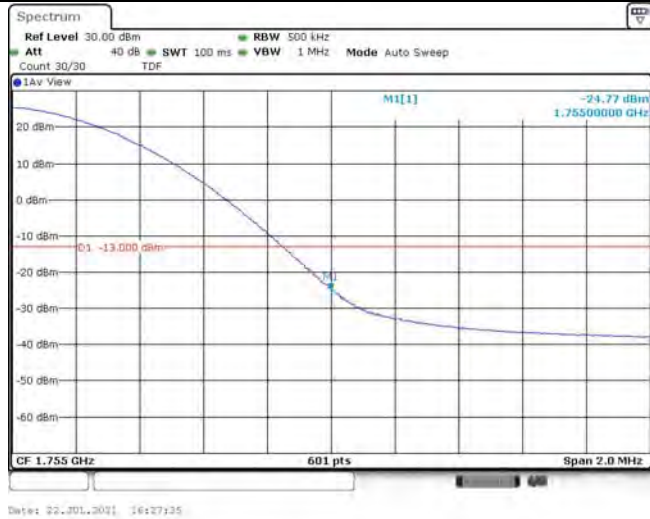

Band66-20MHz-16QAM-132322-1RB#99