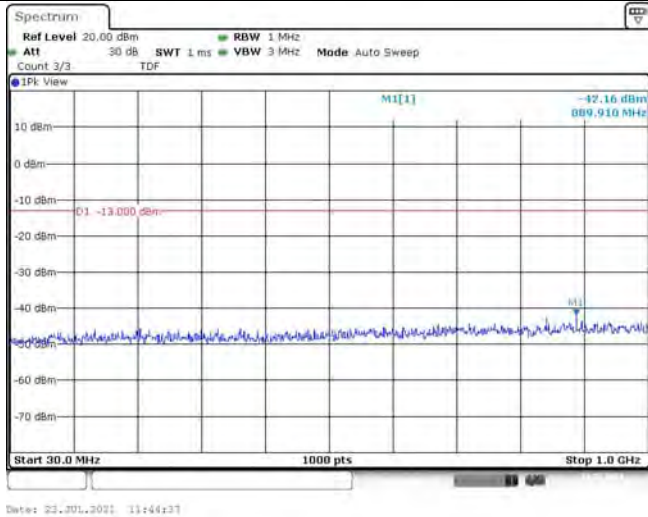

Band66-20MHz-16QAM-132322-1RB#0-Range1:30~1000MHz

Band66-20MHz-16QAM-132322-1RB#0-Range2:1000~2000MHz

Band66-20MHz-16QAM-132322-1RB#0-Range3:2000~132022MHz

Band66-1.4MHz-QPSK-132655-1RB#0-Range1:30~1000MHz