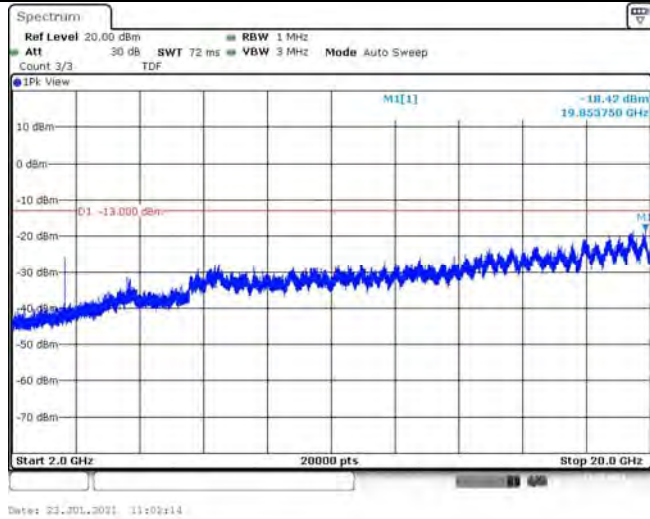

Band66-5MHz-QPSK-131997-1RB#0-Range3:2000~132022MHz

Band66-5MHz-QPSK-132322-1RB#0-Range1:30~1000MHz

Band66-5MHz-QPSK-132322-1RB#0-Range2:1000~2000MHz

Band66-5MHz-QPSK-132322-1RB#0-Range3:2000~132022MHz

Band66-5MHz-16QAM-131997-1RB#0-Range1:30~1000MHz