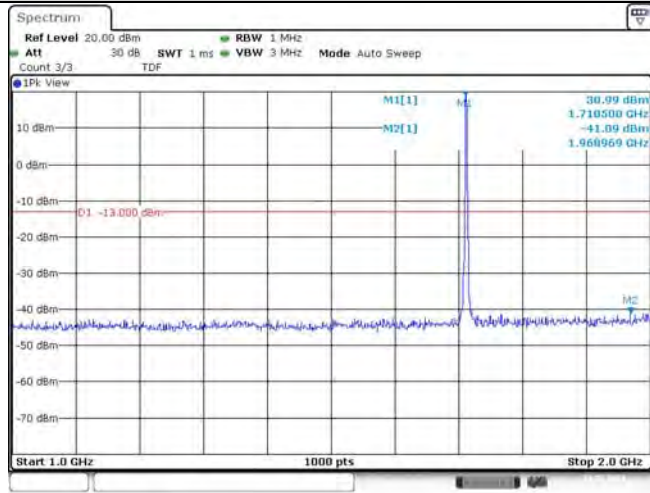

Test Graphs

Band66-1.4MHz-QPSK-131979-1RB#0-Range1:30~1000MHz

Date: 23.JUL.2021 10:37:55

Band66-1.4MHz-QPSK-131979-1RB#0-Range2:1000~2000MHz

Date: 23.JUL.2021 10:37:34

Band66-1.4MHz-QPSK-131979-1RB#0-Range3:2000~13202MHz