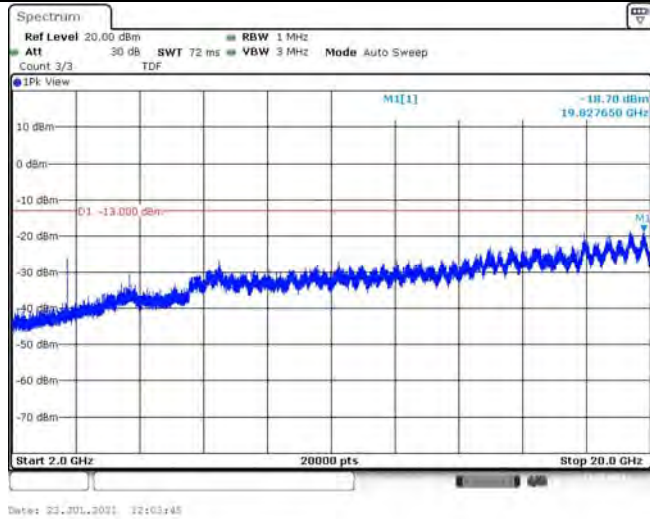

Band66-10MHz-16QAM-132622-1RB#0-Range3:2000~132022MHz