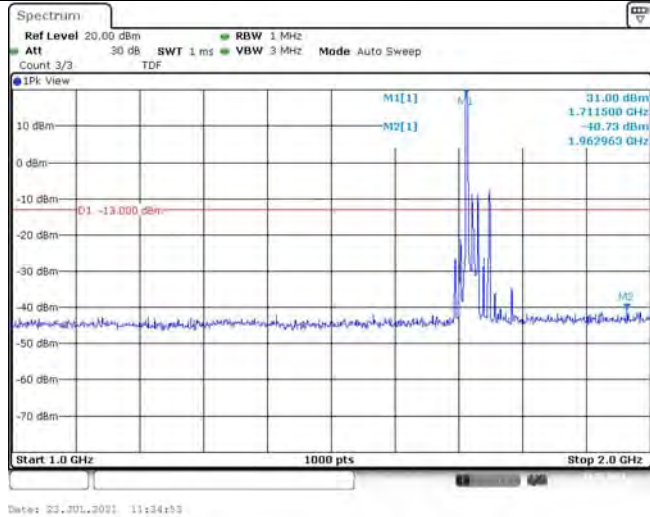

Band66-20MHz-QPSK-132072-1RB#0-Range2:1000~2000MHz