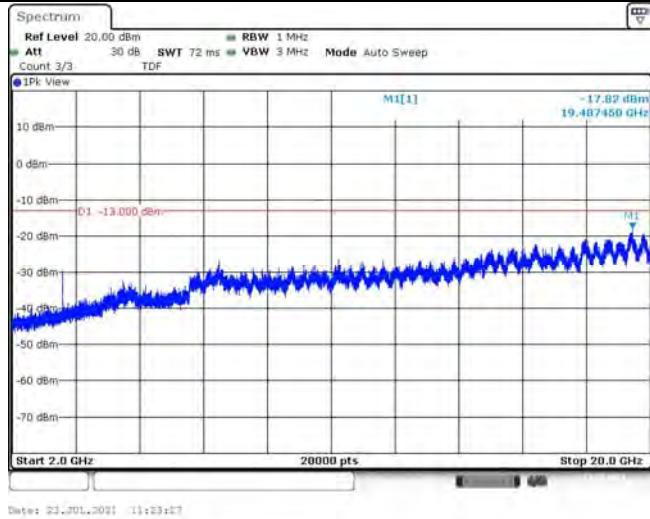

Band66-15MHz-QPSK-132047-1RB#0-Range3:2000~132022MHz