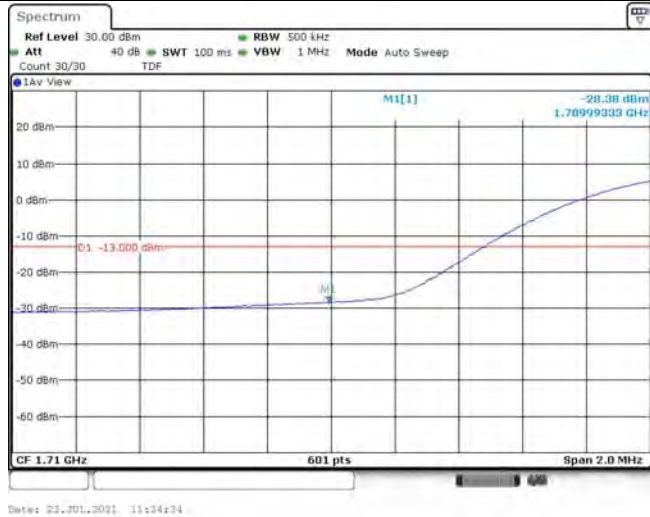

Band66-20MHz-QPSK-132322-1RB#0

Band66-20MHz-QPSK-132322-1RB#99

Band66-20MHz-QPSK-132322-100RB#0

Band66-20MHz-16QAM-132072-1RB#0

Band66-20MHz-16QAM-132072-1RB#99

Band66-20MHz-16QAM-132072-100RB#0

Band66-20MHz-16QAM-132322-1RB#0