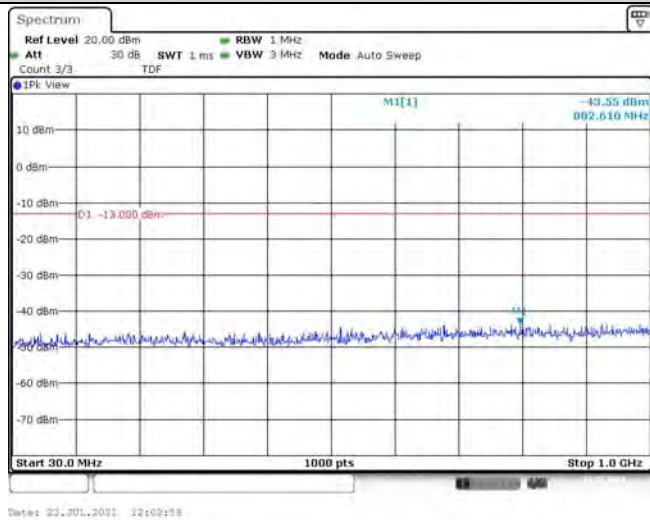

Band66-10MHz-QPSK-132622-1RB#0-Range1:30~1000MHz