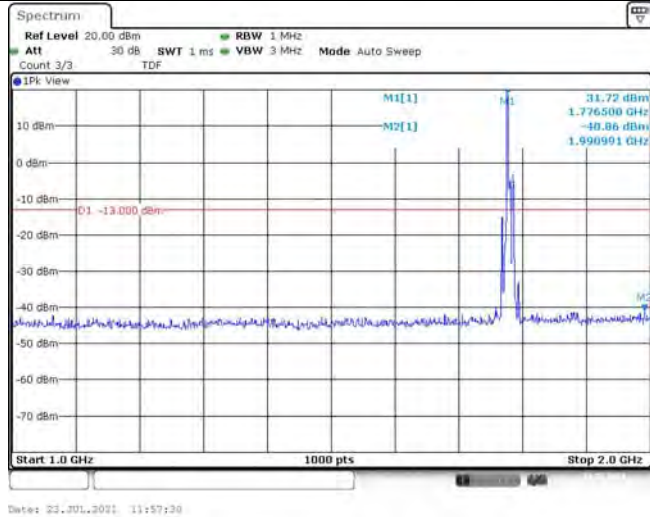

Band66-5MHz-16QAM-132647-1RB#0-Range2:1000~2000MHz