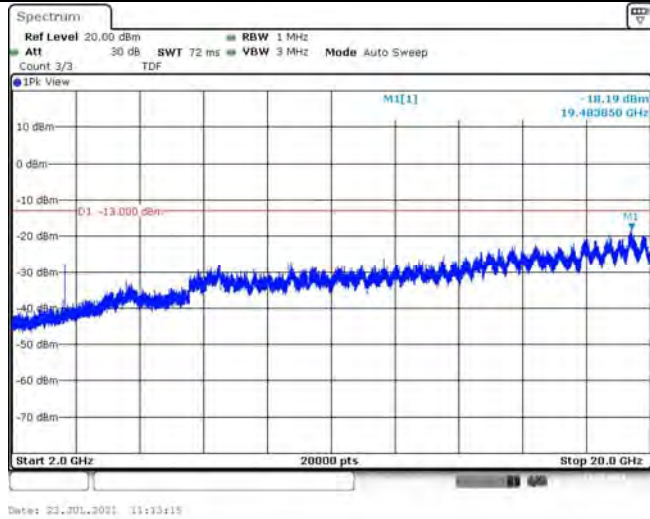

Band66-10MHz-QPSK-132322-1RB#0-Range3:2000~132022MHz