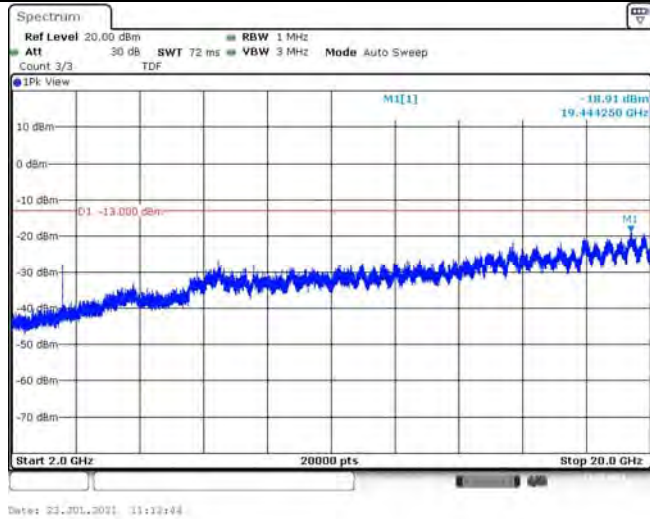

Band66-10MHz-16QAM-132022-1RB#0-Range3:2000~132022MHz