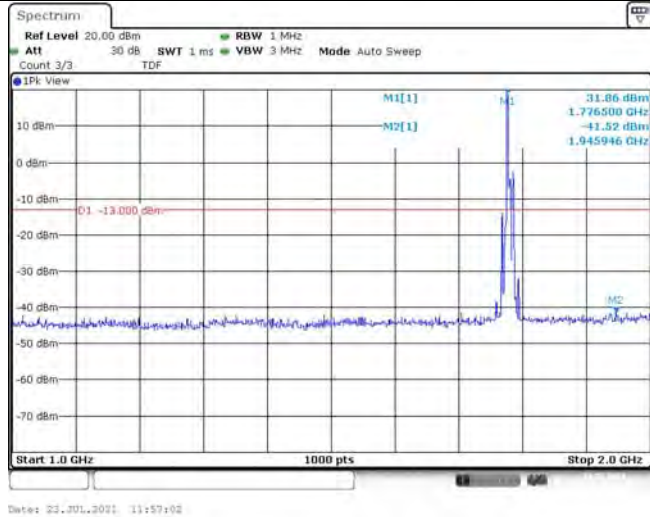

Band66-3MHz-16QAM-132657-1RB#0-Range1:30~1000MHz

Band66-3MHz-16QAM-132657-1RB#0-Range2:1000~2000MHz

Band66-3MHz-16QAM-132657-1RB#0-Range3:2000~132022MHz

Band66-5MHz-QPSK-132647-1RB#0-Range1:30~1000MHz

Band66-5MHz-QPSK-132647-1RB#0-Range2:1000~2000MHz