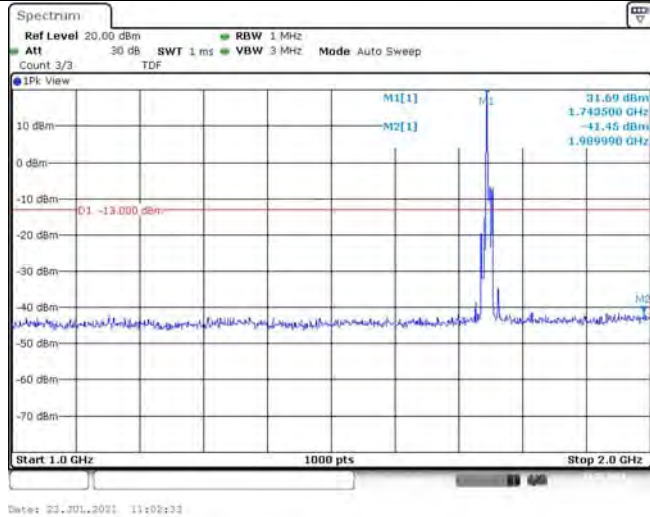

Band66-5MHz-16QAM-131997-1RB#0-Range2:1000~2000MHz

Band66-5MHz-16QAM-131997-1RB#0-Range3:2000~132022MHz

Band66-5MHz-16QAM-132322-1RB#0-Range1:30~1000MHz

Band66-5MHz-16QAM-132322-1RB#0-Range2:1000~2000MHz