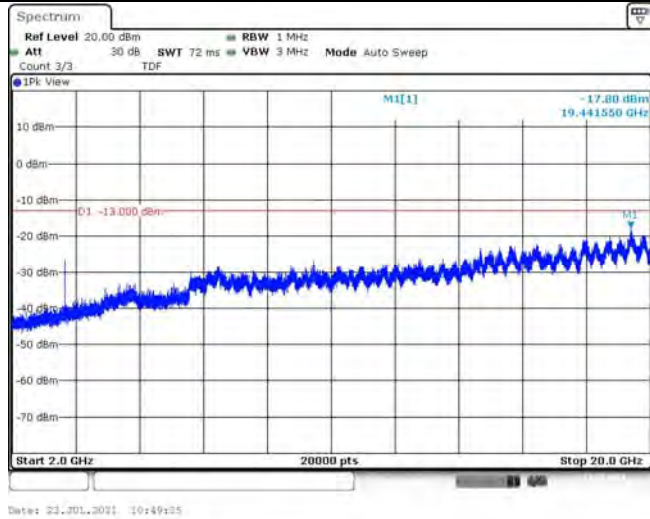

Band66-3MHz-QPSK-132322-1RB#0-Range3:2000~132022MHz