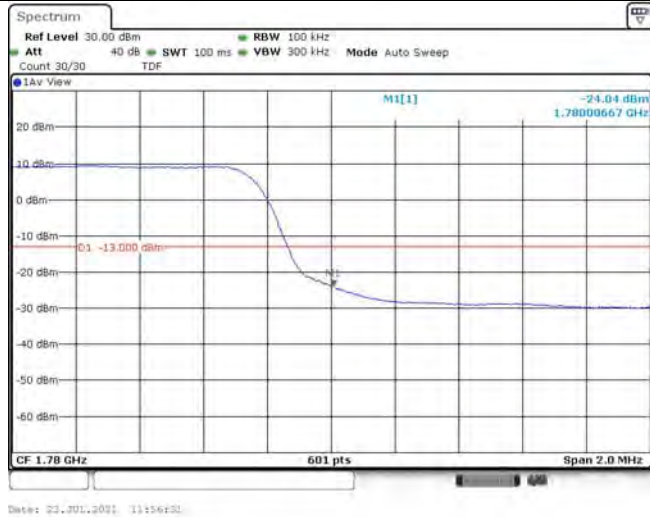

Band66-5MHz-QPSK-132647-25RB#0