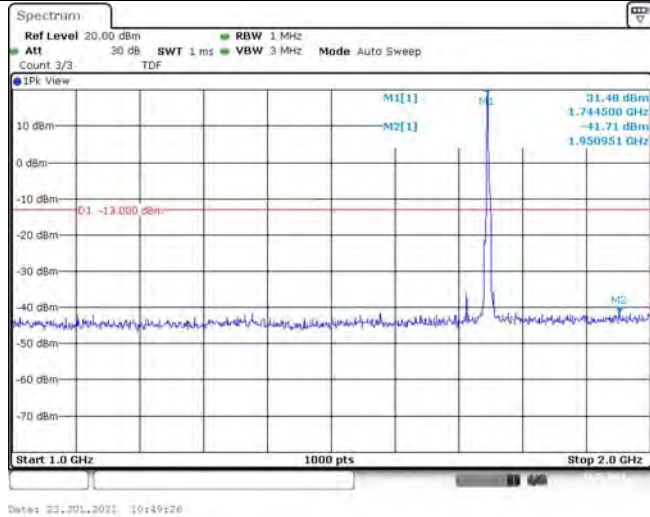

Band66-3MHz-QPSK-131987-1RB#0-Range1:30~1000MHz

Band66-3MHz-QPSK-131987-1RB#0-Range2:1000~2000MHz

Band66-3MHz-QPSK-131987-1RB#0-Range3:2000~132022MHz

Band66-3MHz-QPSK-132322-1RB#0-Range1:30~1000MHz

Band66-3MHz-QPSK-132322-1RB#0-Range2:1000~2000MHz