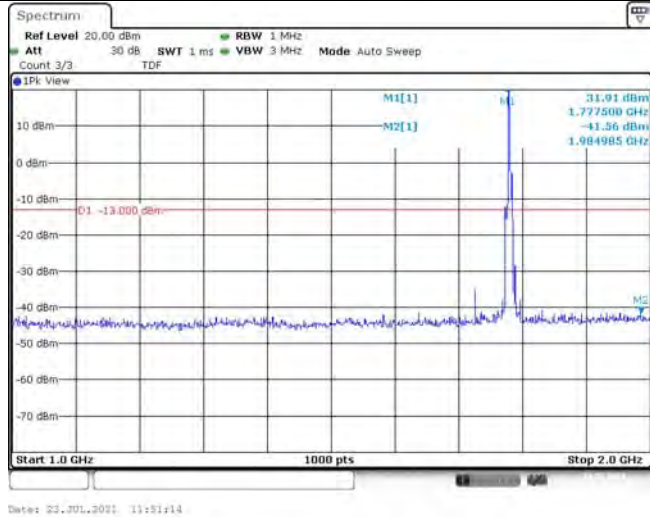

Band66-3MHz-16QAM-132657-1RB#0-Range2:1000~2000MHz