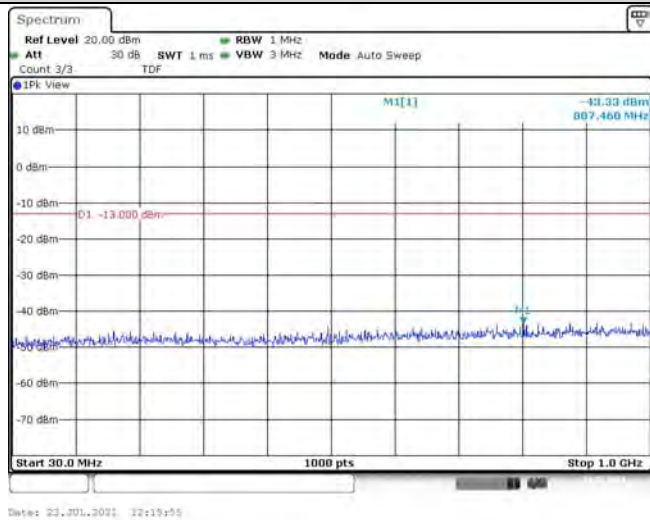

Band66-20MHz-16QAM-132572-1RB#0-Range1:30~1000MHz