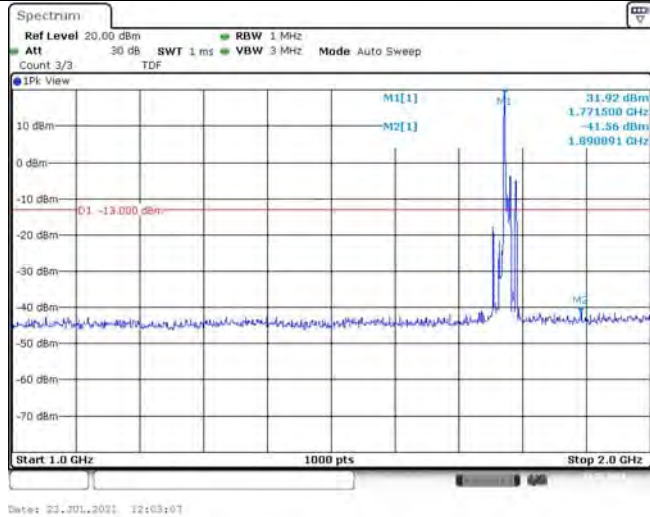

Band66-10MHz-QPSK-132622-1RB#0-Range2:1000~2000MHz