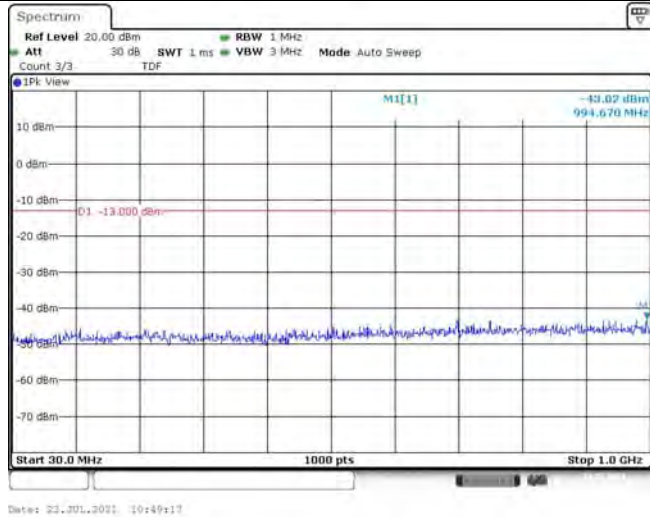

Band66-3MHz-QPSK-131987-1RB#0-Range1:30~1000MHz

Band66-3MHz-QPSK-131987-1RB#0-Range2:1000~2000MHz

Band66-3MHz-QPSK-131987-1RB#0-Range3:2000~132022MHz

Band66-3MHz-QPSK-132322-1RB#0-Range1:30~1000MHz

Band66-3MHz-QPSK-132322-1RB#0-Range2:1000~2000MHz