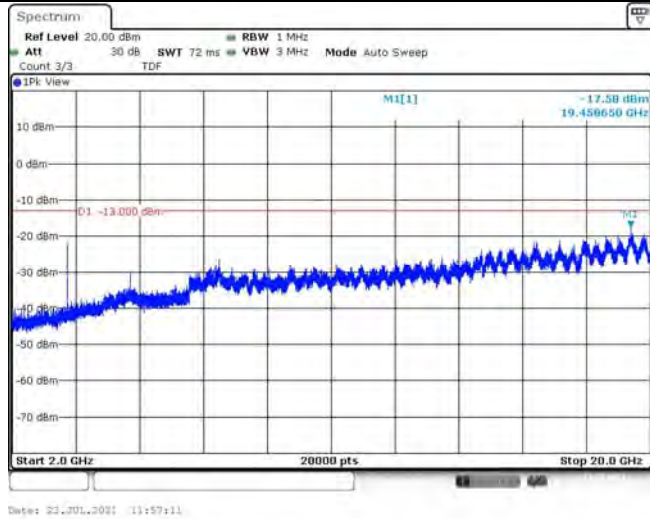

Band66-5MHz-QPSK-132647-1RB#0-Range3:2000~132022MHz