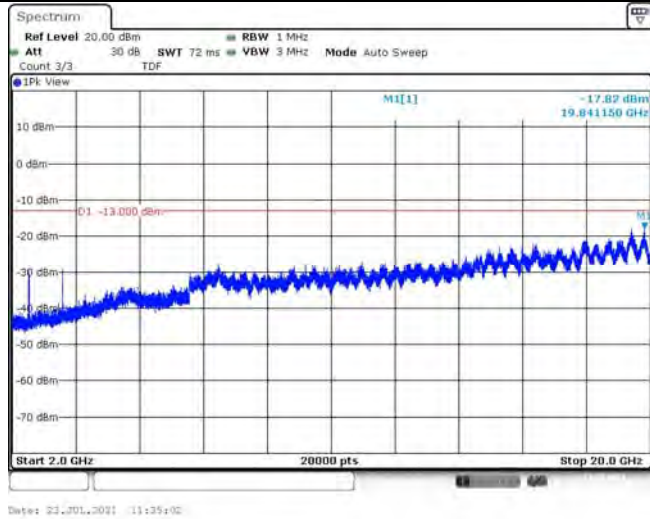

Band66-20MHz-QPSK-132072-1RB#0-Range3:2000~132022MHz