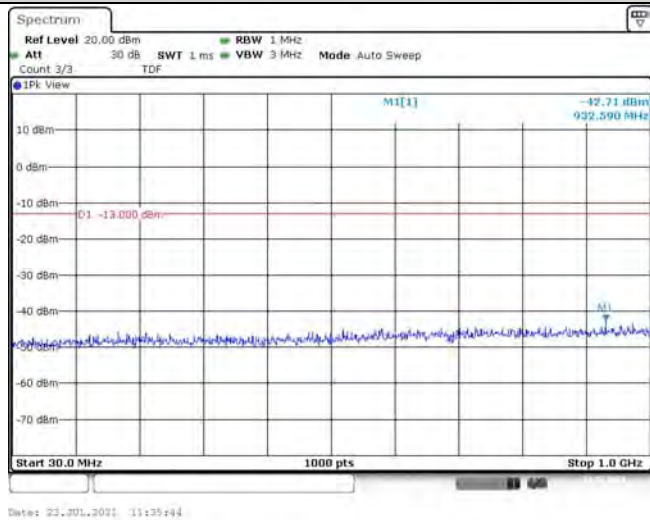

Band66-20MHz-QPSK-132322-1RB#0-Range1:30~1000MHz