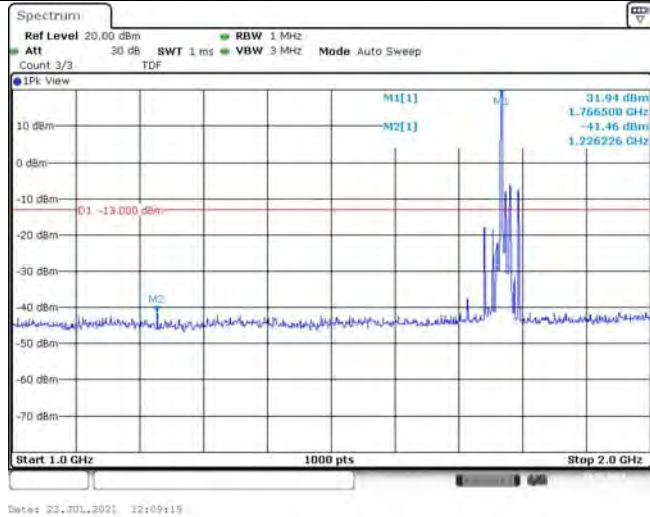

Band66-15MHz-QPSK-132597-1RB#0-Range2:1000~2000MHz