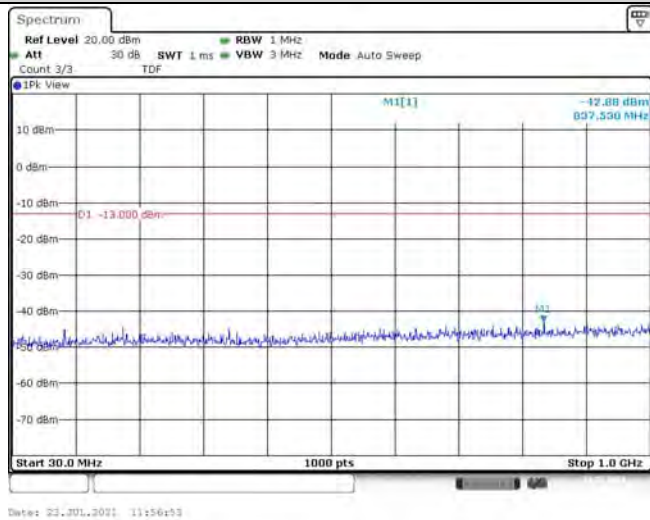

Band66-3MHz-16QAM-132657-1RB#0-Range1:30~1000MHz

Band66-3MHz-16QAM-132657-1RB#0-Range2:1000~2000MHz

Band66-3MHz-16QAM-132657-1RB#0-Range3:2000~132022MHz

Band66-5MHz-QPSK-132647-1RB#0-Range1:30~1000MHz

Band66-5MHz-QPSK-132647-1RB#0-Range2:1000~2000MHz