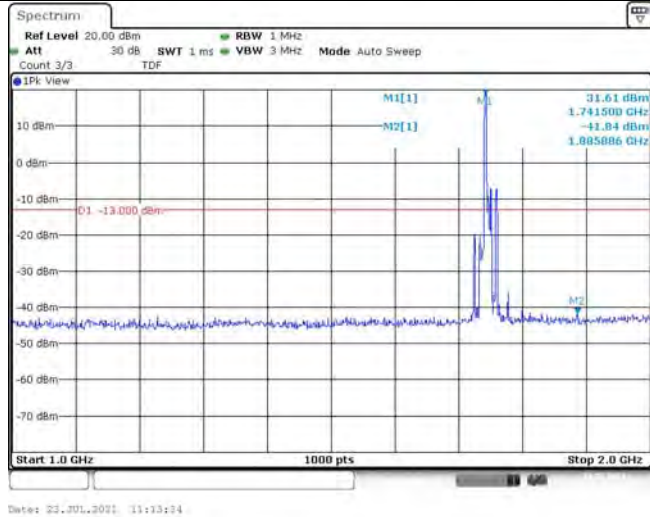

Band66-10MHz-16QAM-132322-1RB#0-Range2:1000~2000MHz