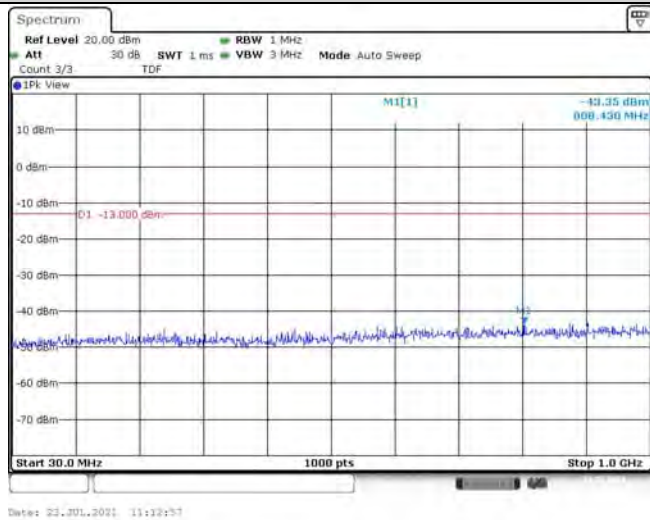

Band66-10MHz-QPSK-132322-1RB#0-Range1:30~1000MHz