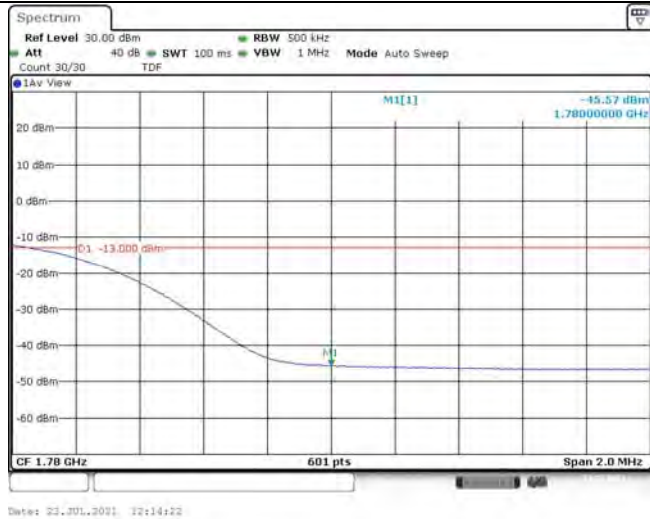

Band66-15MHz-QPSK-132597-75RB#0

Band66-15MHz-16QAM-132597-1RB#0

Band66-15MHz-16QAM-132597-1RB#74

Band66-15MHz-16QAM-132597-75RB#0

Band66-20MHz-QPSK-132572-1RB#0

Band66-20MHz-QPSK-132572-1RB#99

Band66-20MHz-QPSK-132572-100RB#0