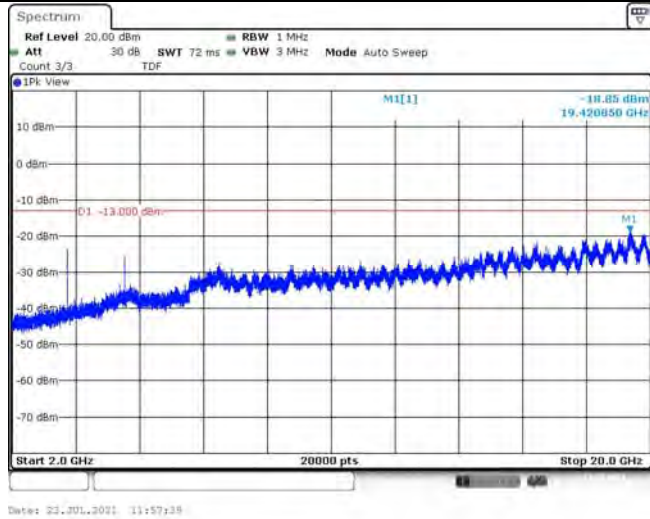

Band66-5MHz-QPSK-132647-1RB#0-Range3:2000~132022MHz

Band66-5MHz-16QAM-132647-1RB#0-Range1:30~1000MHz

Band66-5MHz-16QAM-132647-1RB#0-Range2:1000~2000MHz

Band66-5MHz-16QAM-132647-1RB#0-Range3:2000~132022MHz