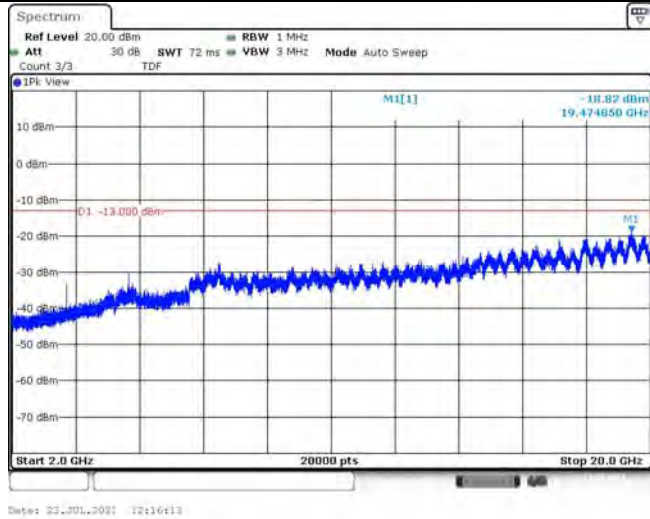

Band66-20MHz-16QAM-132572-1RB#0-Range3:2000~132022MHz