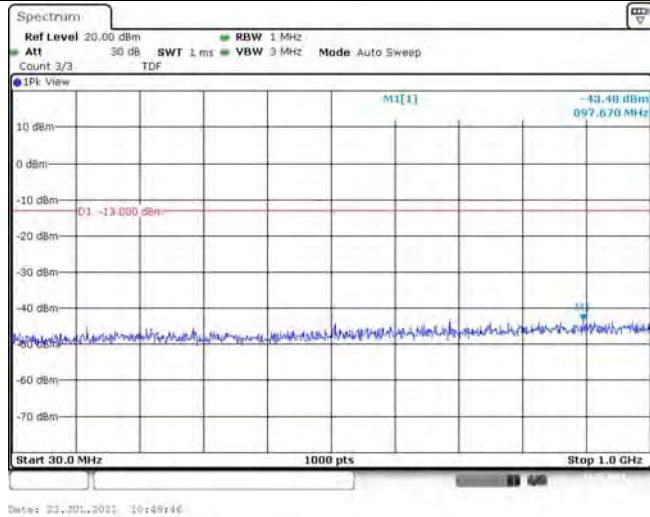

Band66-3MHz-16QAM-131987-1RB#0-Range1:30~1000MHz