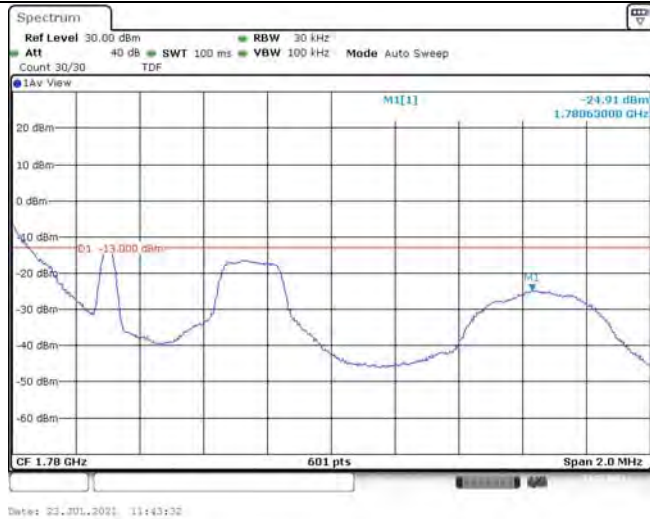

Band66-1.4MHz-QPSK-132655-1RB#0