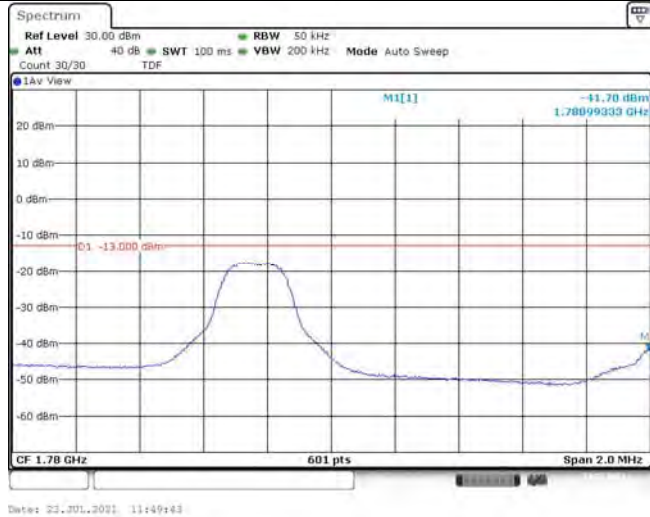

Band66-1.4MHz-16QAM-132655-6RB#0

Band66-3MHz-QPSK-132657-1RB#0

Band66-3MHz-QPSK-132657-1RB#14

Band66-3MHz-QPSK-132657-15RB#0

Band66-3MHz-16QAM-132657-1RB#0

Band66-3MHz-16QAM-132657-1RB#14

Band66-3MHz-16QAM-132657-15RB#0