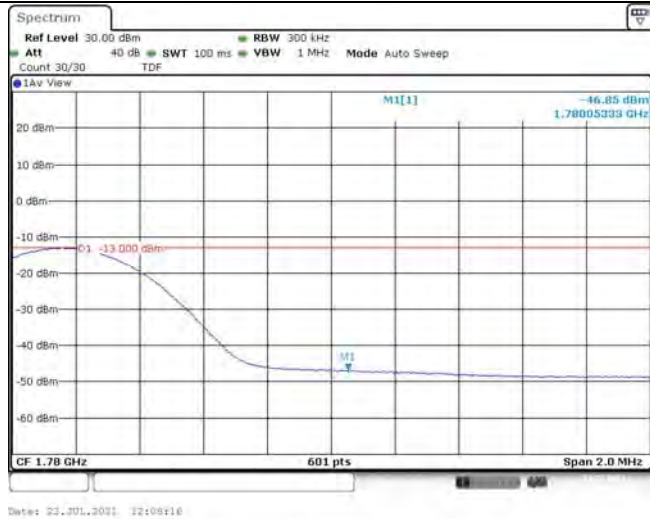

Band66-15MHz-16QAM-132597-1RB#0