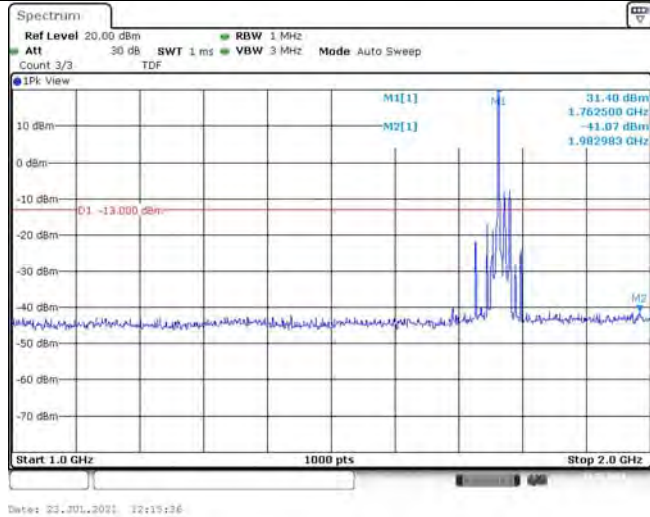

Band66-20MHz-QPSK-132572-1RB#0-Range2:1000~2000MHz