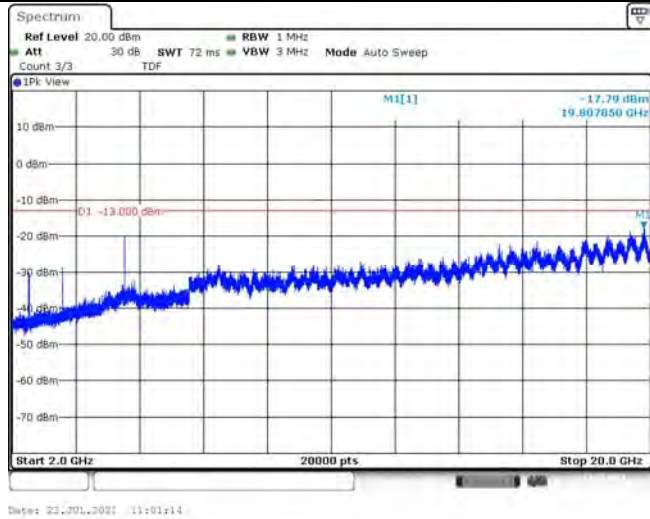

Band66-5MHz-QPSK-131997-1RB#0-Range3:2000~132022MHz