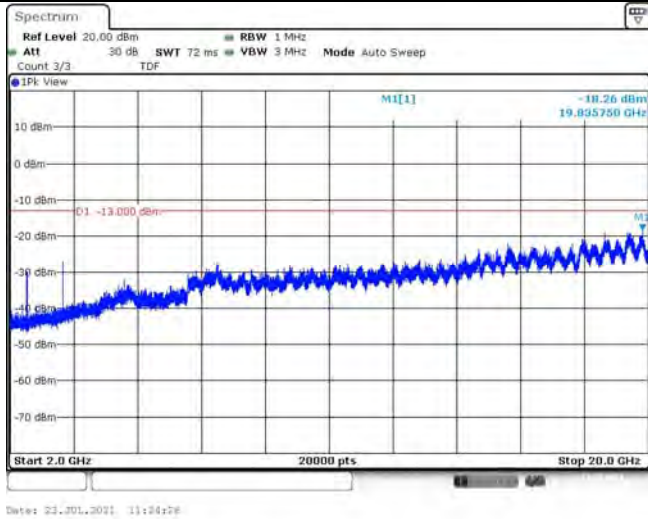

Band66-15MHz-QPSK-132322-1RB#0-Range3:2000~132022MHz