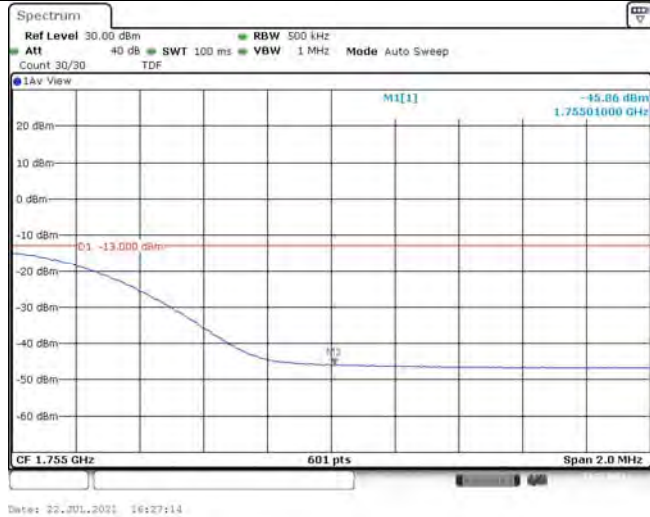

Band66-20MHz-QPSK-132322-1RB#0

Band66-20MHz-QPSK-132322-1RB#99

Band66-20MHz-QPSK-132322-100RB#0

Band66-20MHz-16QAM-132072-1RB#0

Band66-20MHz-16QAM-132072-1RB#99

Band66-20MHz-16QAM-132072-100RB#0

Band66-20MHz-16QAM-132322-1RB#0