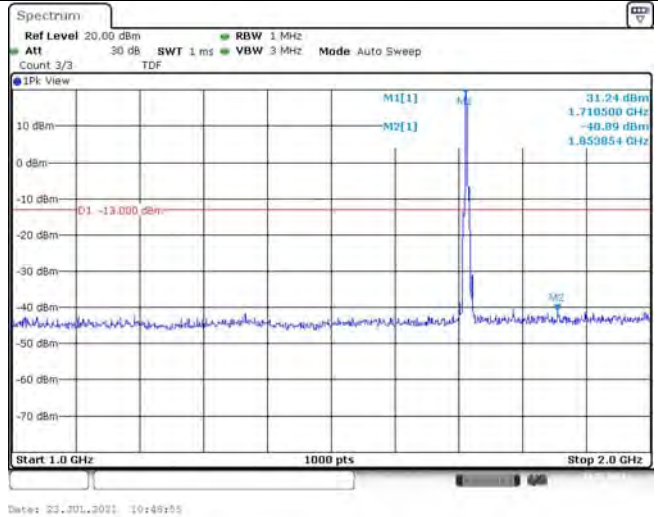

Band66-3MHz-16QAM-131987-1RB#0-Range2:1000~2000MHz