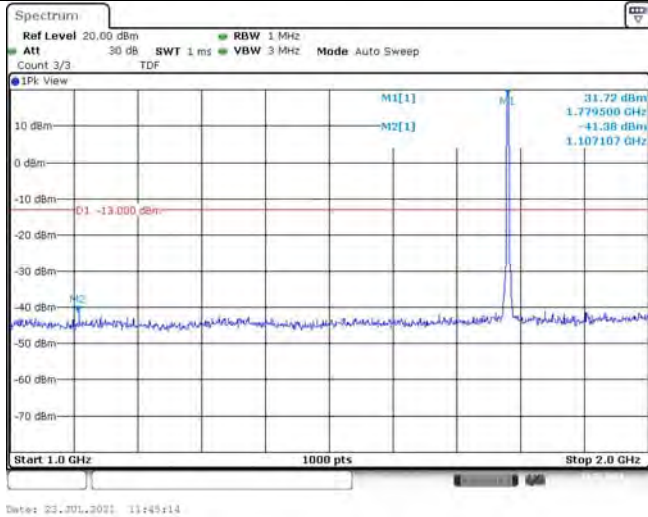

Band66-1.4MHz-QPSK-132655-1RB#0-Range2:1000~2000MHz

Band66-1.4MHz-QPSK-132655-1RB#0-Range3:2000~13202MHz

Band66-1.4MHz-16QAM-132655-1RB#0-Range1:30~1000MHz

Band66-1.4MHz-16QAM-132655-1RB#0-Range2:1000~2000MHz