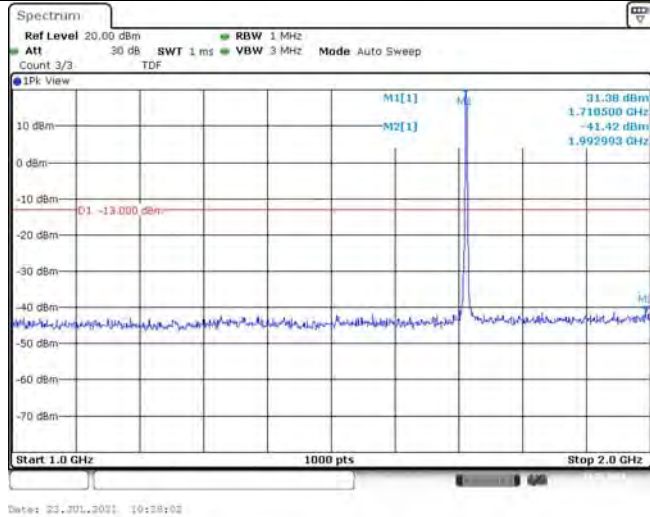

Date: 23.JUL.2021 10:37:43

Band66-1.4MHz-QPSK-132322-1RB#0-Range1:30~1000MHz

Band66-1.4MHz-QPSK-132322-1RB#0-Range2:1000~2000MHz

Band66-1.4MHz-QPSK-132322-1RB#0-Range3:2000~13202MHz

Band66-1.4MHz-16QAM-131979-1RB#0-Range2:1000~2000MHz