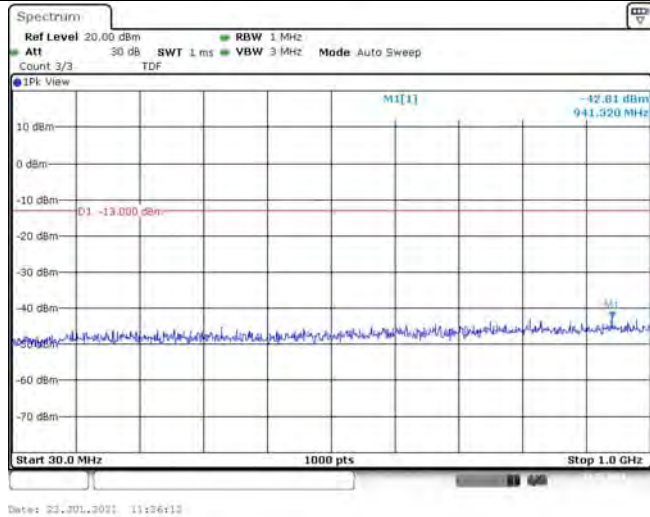

Band66-20MHz-16QAM-132322-1RB#0-Range1:30~1000MHz