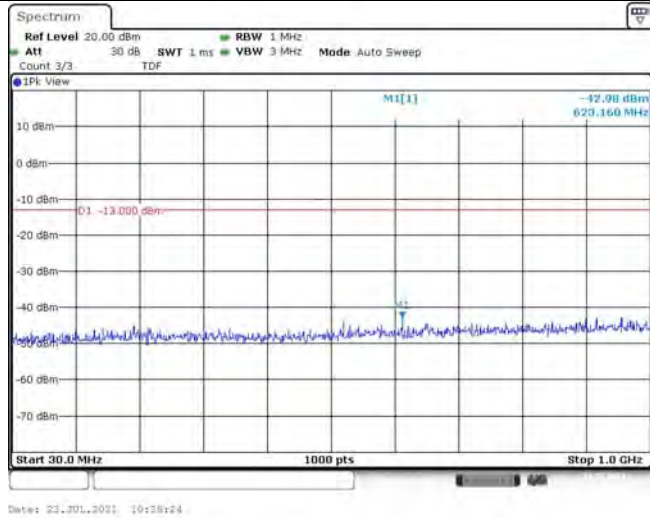

Band66-1.4MHz-QPSK-132322-1RB#0-Range1:30~1000MHz