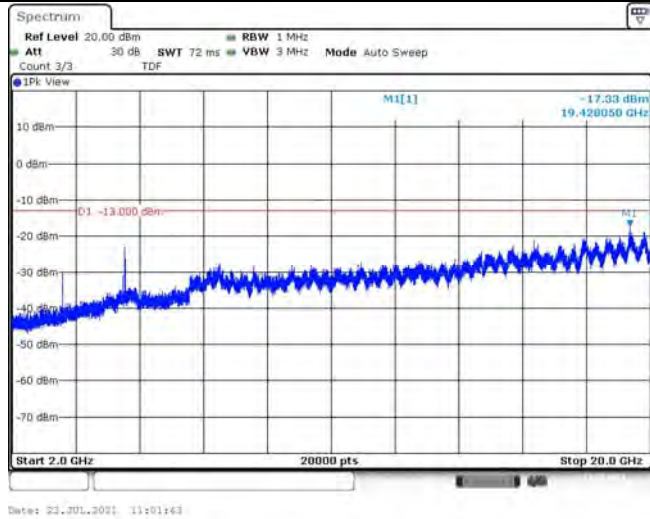

Band66-5MHz-16QAM-131997-1RB#0-Range3:2000~132022MHz