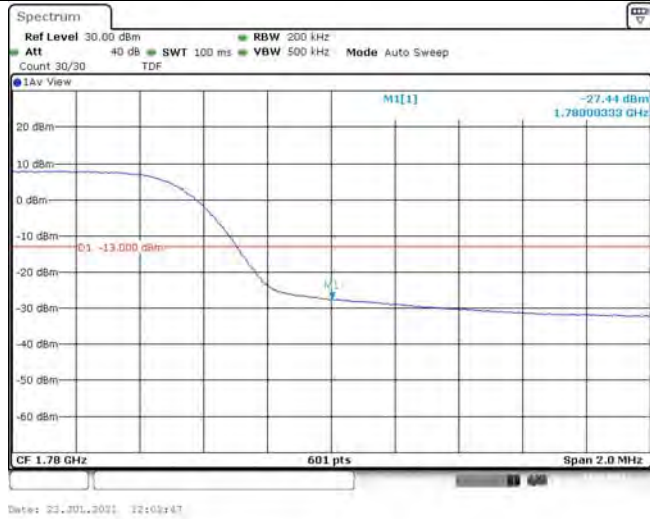

Band66-10MHz-QPSK-132622-1RB#49

Band66-10MHz-QPSK-132622-50RB#0

Band66-10MHz-16QAM-132622-1RB#0

Band66-10MHz-16QAM-132622-1RB#49

Band66-10MHz-16QAM-132622-50RB#0

Band66-15MHz-QPSK-132597-1RB#0

Band66-15MHz-QPSK-132597-1RB#74