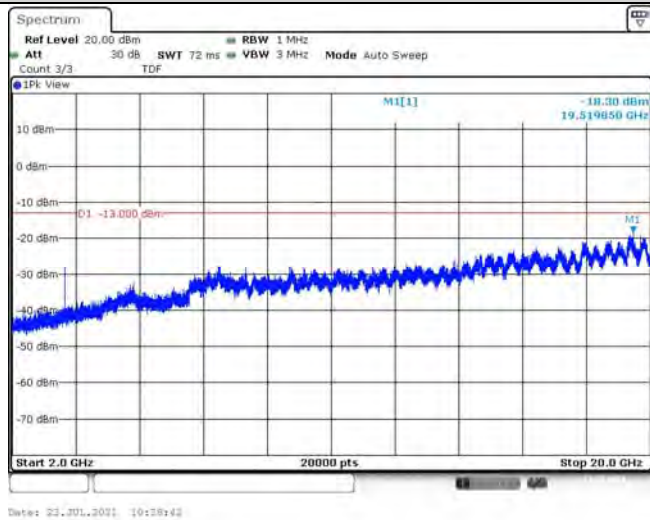

Date: 23.JUL.2021 10:37:43

Band66-1.4MHz-QPSK-132322-1RB#0-Range1:30~1000MHz

Band66-1.4MHz-QPSK-132322-1RB#0-Range2:1000~2000MHz

Band66-1.4MHz-QPSK-132322-1RB#0-Range3:2000~13202MHz

Band66-1.4MHz-16QAM-131979-1RB#0-Range2:1000~2000MHz