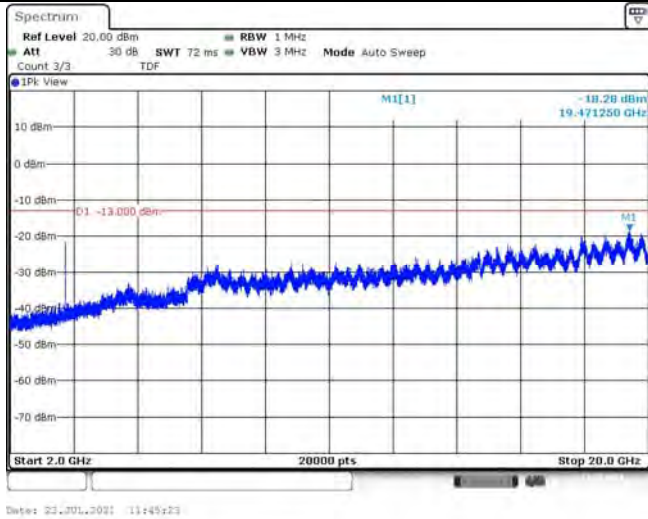

Band66-1.4MHz-16QAM-132655-1RB#0-Range3:2000~132022MHz