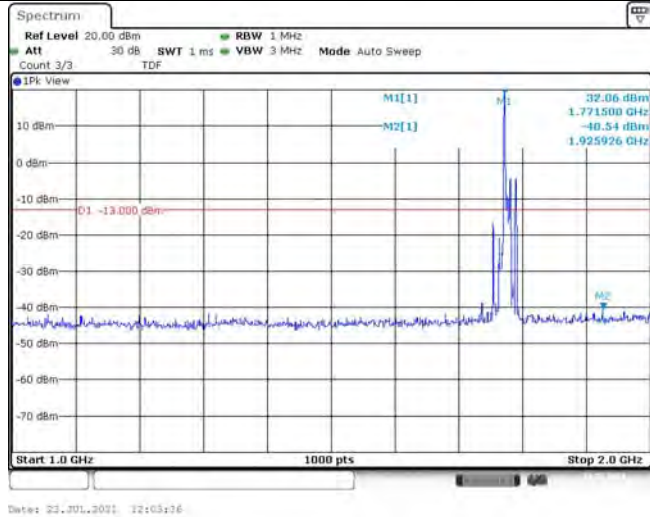

Band66-10MHz-QPSK-132622-1RB#0-Range1:30~1000MHz

Band66-10MHz-QPSK-132622-1RB#0-Range2:1000~2000MHz

Band66-10MHz-QPSK-132622-1RB#0-Range3:2000~132022MHz

Band66-10MHz-16QAM-132622-1RB#0-Range1:30~1000MHz

Band66-10MHz-16QAM-132622-1RB#0-Range2:1000~2000MHz