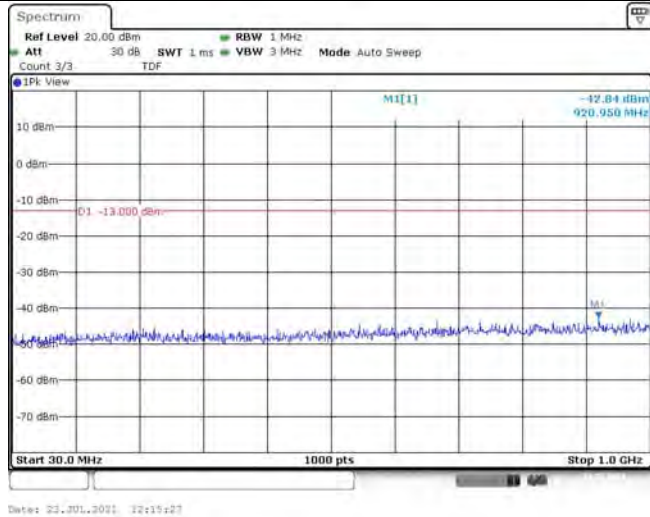

Band66-15MHz-16QAM-132597-1RB#0-Range1:30~1000MHz

Band66-15MHz-16QAM-132597-1RB#0-Range2:1000~2000MHz

Band66-15MHz-16QAM-132597-1RB#0-Range3:2000~132022MHz

Band66-20MHz-QPSK-132572-1RB#0-Range1:30~1000MHz