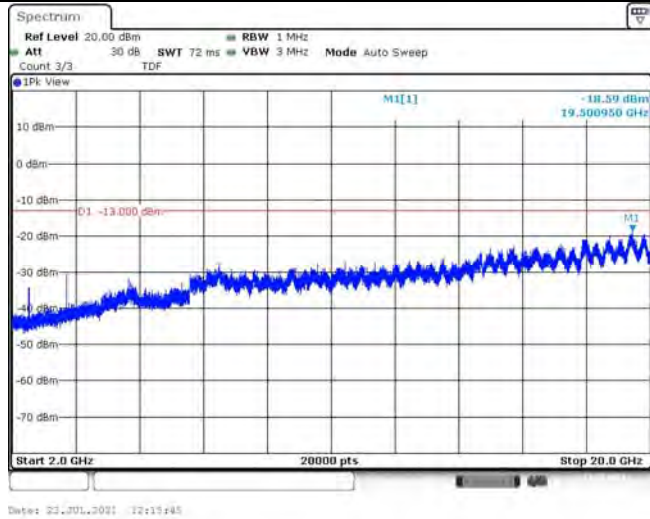

Band66-20MHz-QPSK-132572-1RB#0-Range3:2000~132022MHz