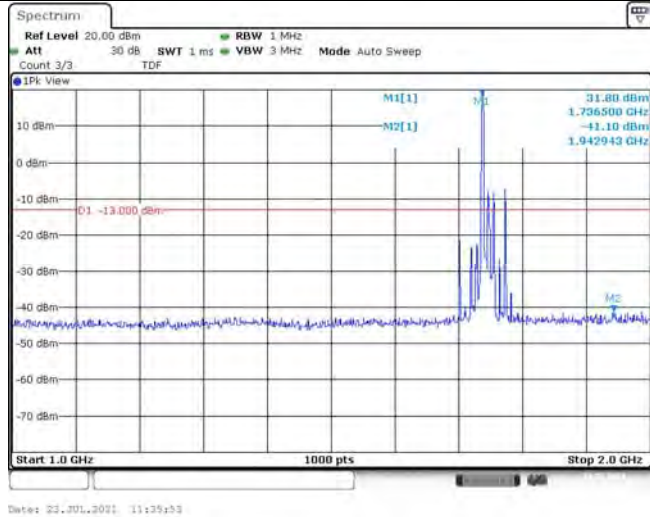

Band66-20MHz-QPSK-132072-1RB#0-Range2:1000~2000MHz

Band66-20MHz-QPSK-132072-1RB#0-Range3:2000~132022MHz

Band66-20MHz-QPSK-132322-1RB#0-Range1:30~1000MHz

Band66-20MHz-QPSK-132322-1RB#0-Range2:1000~2000MHz