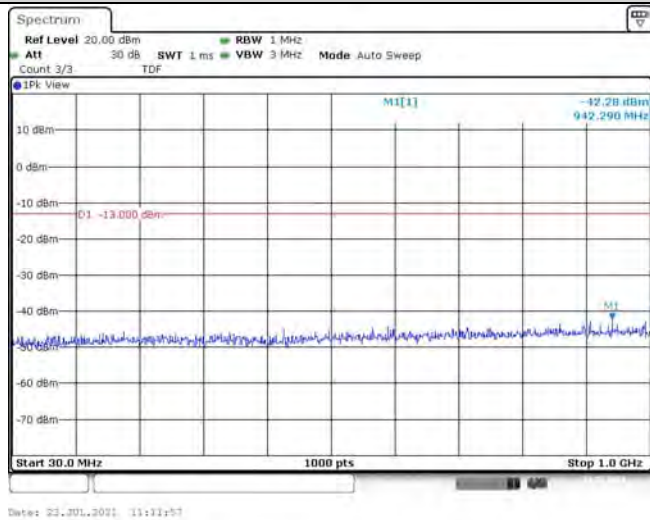

Band66-10MHz-QPSK-132022-1RB#0-Range1:30~1000MHz