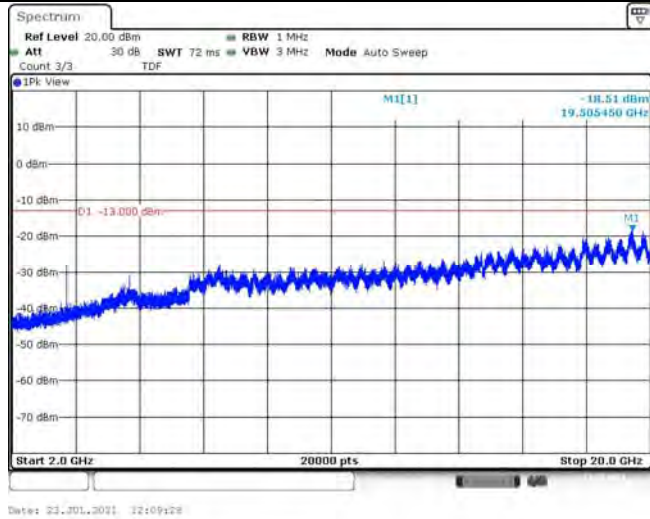

Band66-10MHz-16QAM-132622-1RB#0-Range3:2000~132022MHz

Band66-15MHz-QPSK-132597-1RB#0-Range1:30~1000MHz

Band66-15MHz-QPSK-132597-1RB#0-Range2:1000~2000MHz

Band66-15MHz-QPSK-132597-1RB#0-Range3:2000~132022MHz