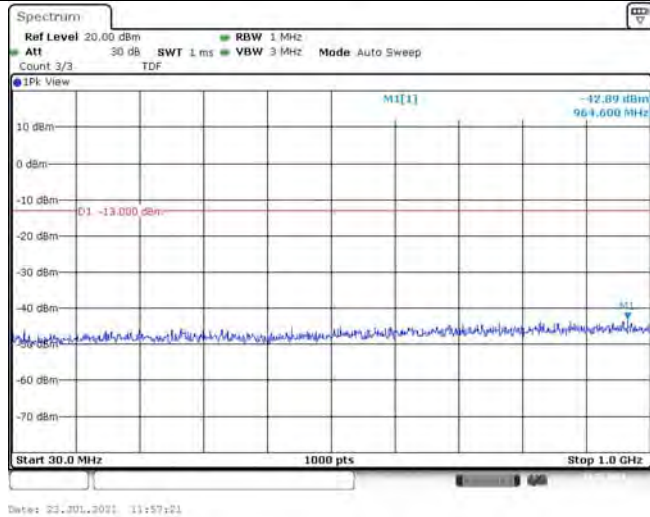

Band66-5MHz-16QAM-132647-1RB#0-Range1:30~1000MHz