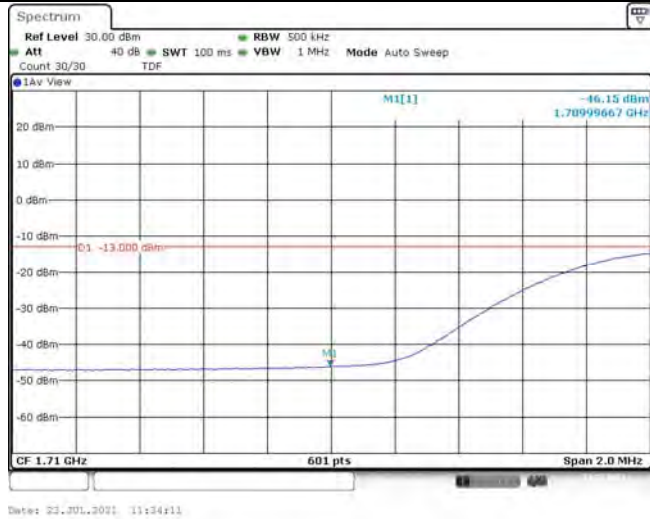

Band66-20MHz-QPSK-132322-1RB#0

Band66-20MHz-QPSK-132322-1RB#99

Band66-20MHz-QPSK-132322-100RB#0

Band66-20MHz-16QAM-132072-1RB#0

Band66-20MHz-16QAM-132072-1RB#99

Band66-20MHz-16QAM-132072-100RB#0

Band66-20MHz-16QAM-132322-1RB#0