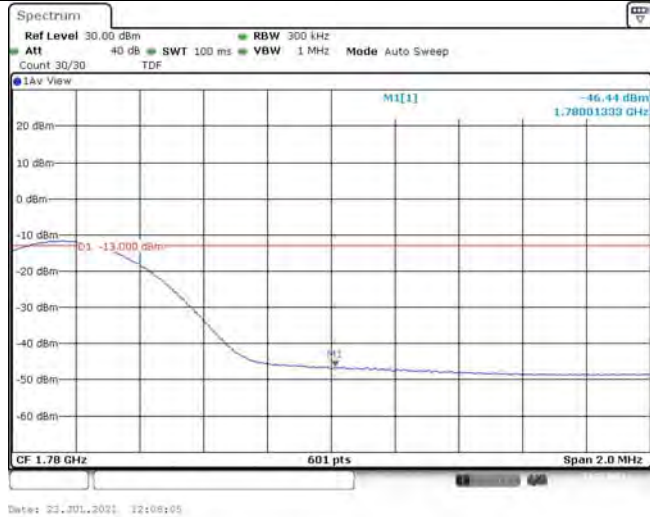

Band66-10MHz-QPSK-132622-1RB#49

Band66-10MHz-QPSK-132622-50RB#0

Band66-10MHz-16QAM-132622-1RB#0

Band66-10MHz-16QAM-132622-1RB#49

Band66-10MHz-16QAM-132622-50RB#0

Band66-15MHz-QPSK-132597-1RB#0

Band66-15MHz-QPSK-132597-1RB#74