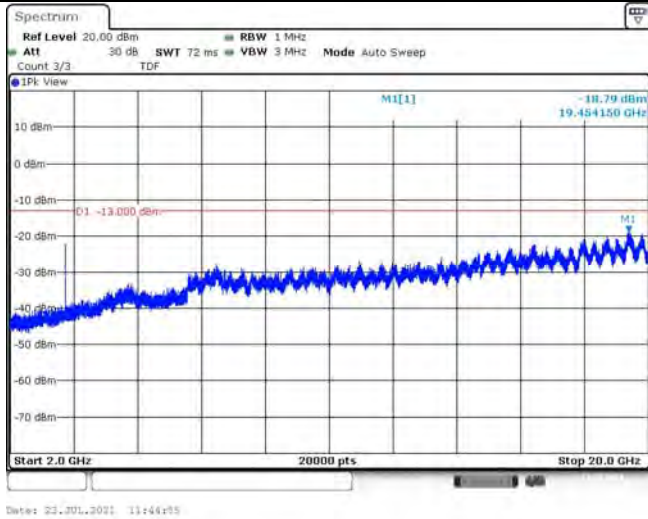

Band66-1.4MHz-QPSK-132655-1RB#0-Range3:2000~13202MHz