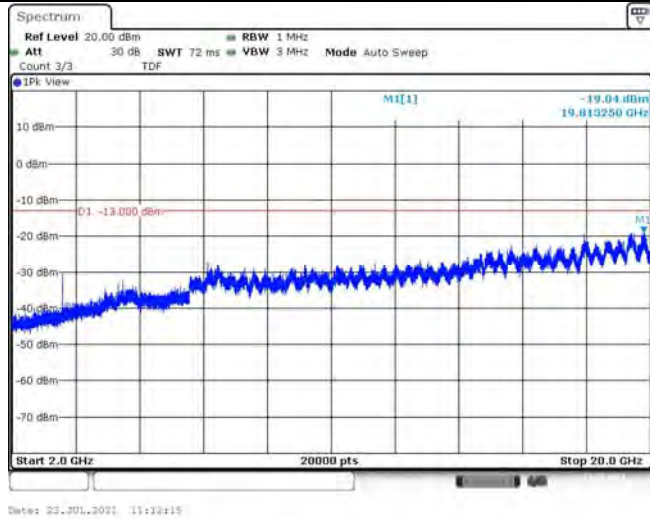

Band66-5MHz-16QAM-132322-1RB#0-Range3:2000~132022MHz

Band66-10MHz-QPSK-132022-1RB#0-Range1:30~1000MHz

Band66-10MHz-QPSK-132022-1RB#0-Range2:1000~2000MHz

Band66-10MHz-QPSK-132022-1RB#0-Range3:2000~132022MHz