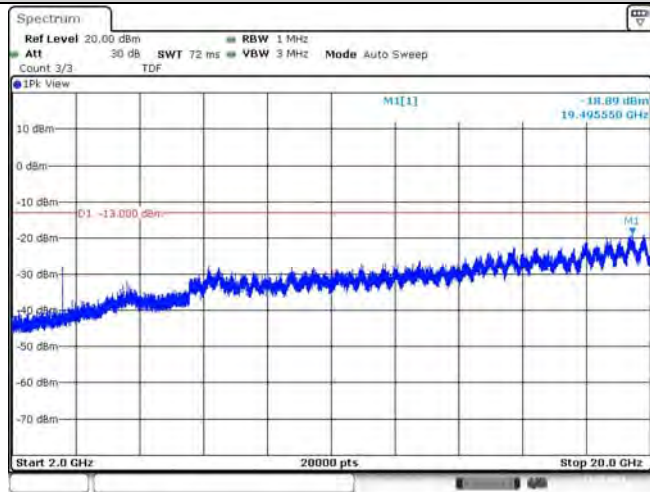

Test Graphs

Band66-1.4MHz-QPSK-131979-1RB#0-Range1:30~1000MHz

Date: 23.JUL.2021 10:37:55

Band66-1.4MHz-QPSK-131979-1RB#0-Range2:1000~2000MHz

Date: 23.JUL.2021 10:37:34

Band66-1.4MHz-QPSK-131979-1RB#0-Range3:2000~13202MHz