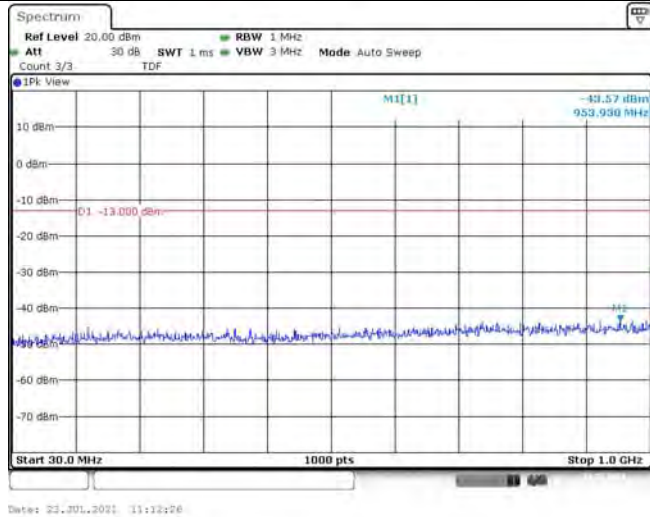

Band66-10MHz-QPSK-132322-1RB#0-Range1:30~1000MHz

Band66-10MHz-QPSK-132322-1RB#0-Range2:1000~2000MHz

Band66-10MHz-QPSK-132322-1RB#0-Range3:2000~132022MHz

Band66-10MHz-16QAM-132022-1RB#0-Range1:30~1000MHz

Band66-10MHz-16QAM-132022-1RB#0-Range2:1000~2000MHz