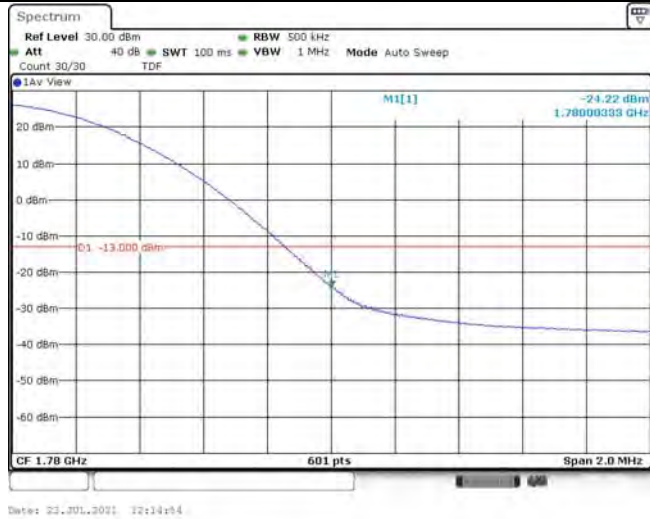

Band66-20MHz-16QAM-132572-1RB#99