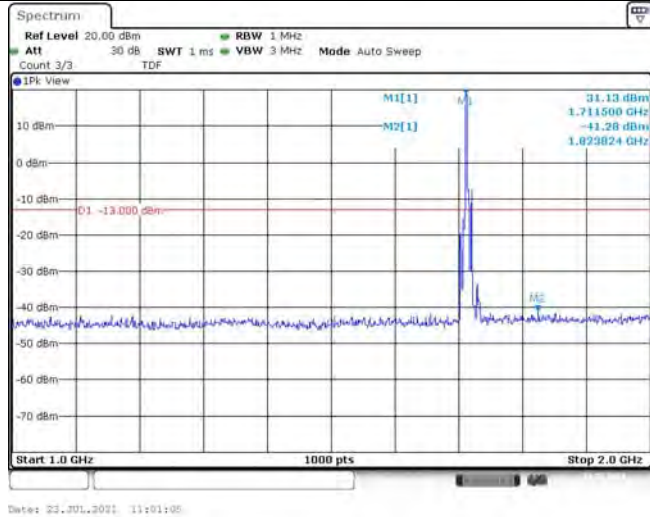

Band66-3MHz-16QAM-132322-1RB#0-Range1:30~1000MHz

Band66-3MHz-16QAM-132322-1RB#0-Range2:1000~2000MHz

Band66-3MHz-16QAM-132322-1RB#0-Range3:2000~132022MHz

Band66-5MHz-QPSK-131997-1RB#0-Range1:30~1000MHz

Band66-5MHz-QPSK-131997-1RB#0-Range2:1000~2000MHz