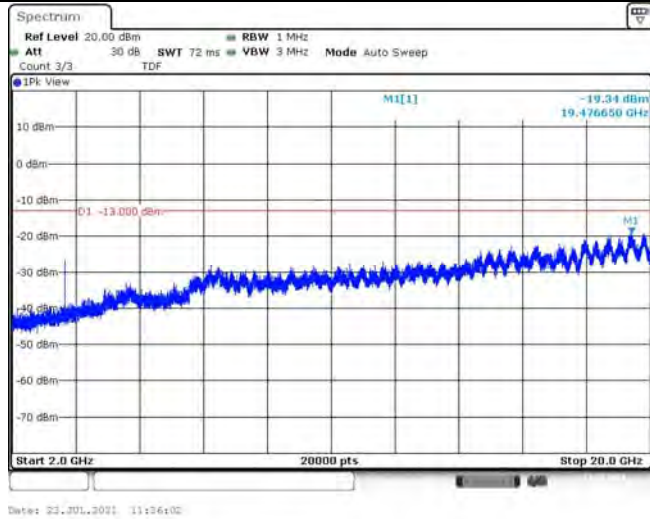

Band66-20MHz-QPSK-132322-1RB#0-Range3:2000~132022MHz