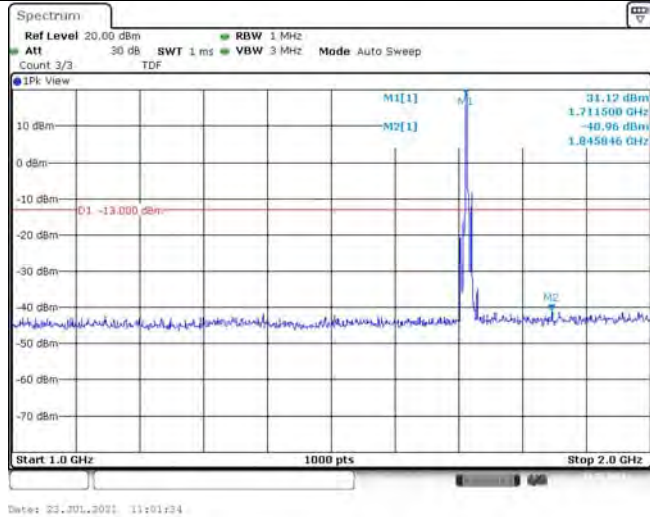

Band66-5MHz-16QAM-131997-1RB#0-Range2:1000~2000MHz