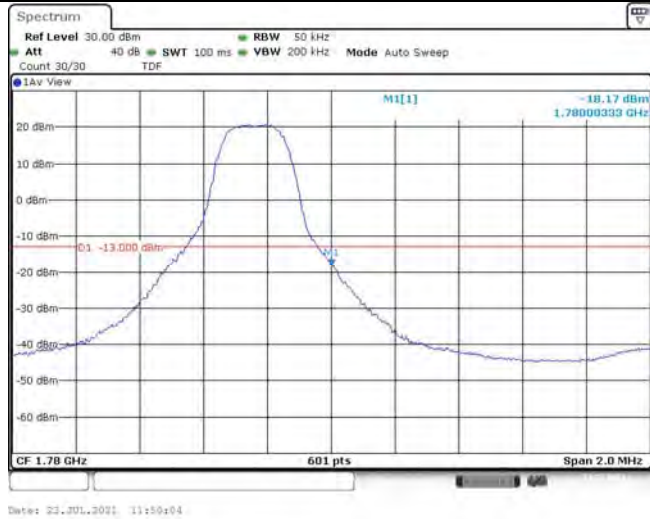

Band66-1.4MHz-16QAM-132655-6RB#0

Band66-3MHz-QPSK-132657-1RB#0

Band66-3MHz-QPSK-132657-1RB#14

Band66-3MHz-QPSK-132657-15RB#0

Band66-3MHz-16QAM-132657-1RB#0

Band66-3MHz-16QAM-132657-1RB#14

Band66-3MHz-16QAM-132657-15RB#0