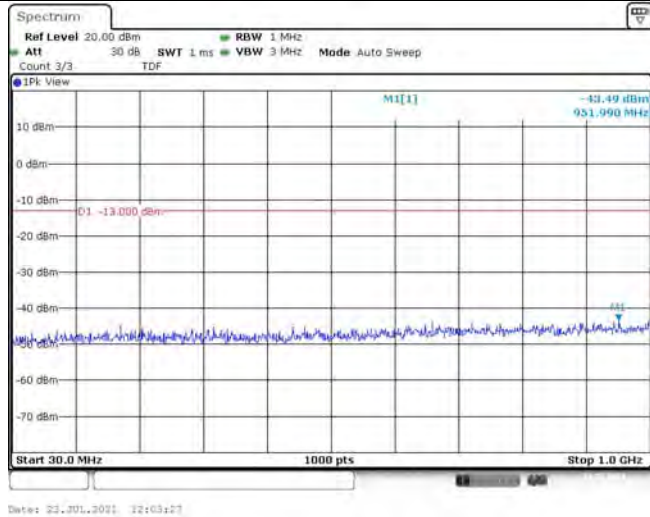

Band66-10MHz-QPSK-132622-1RB#0-Range1:30~1000MHz

Band66-10MHz-QPSK-132622-1RB#0-Range2:1000~2000MHz

Band66-10MHz-QPSK-132622-1RB#0-Range3:2000~132022MHz

Band66-10MHz-16QAM-132622-1RB#0-Range1:30~1000MHz

Band66-10MHz-16QAM-132622-1RB#0-Range2:1000~2000MHz