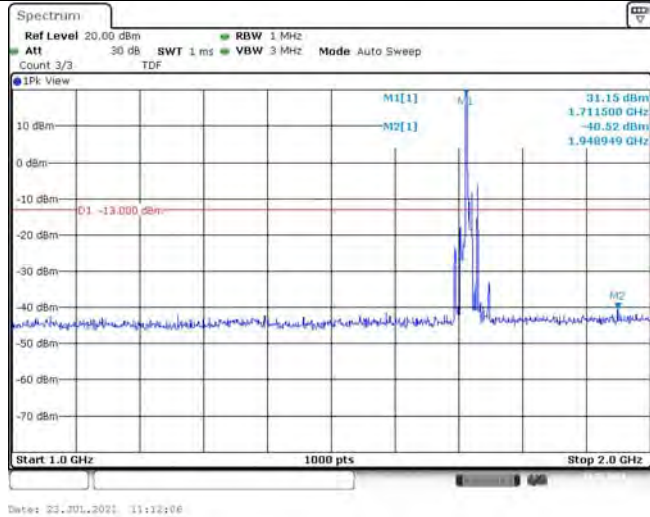

Band66-10MHz-QPSK-132022-1RB#0-Range2:1000~2000MHz