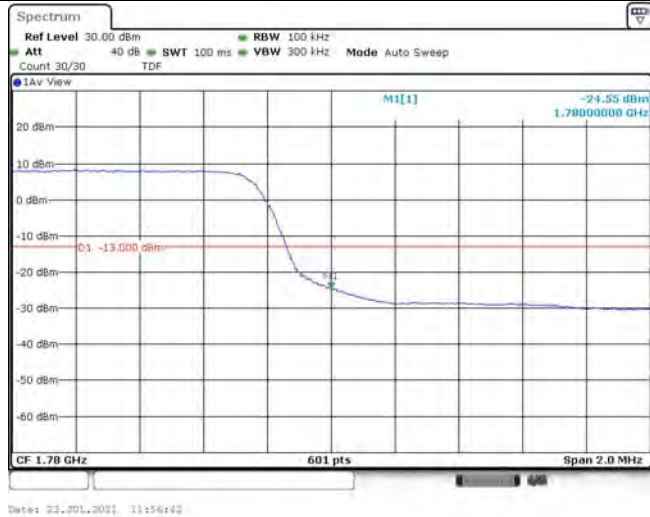

Band66-5MHz-QPSK-132647-1RB#0

Band66-5MHz-QPSK-132647-1RB#24

Band66-5MHz-QPSK-132647-25RB#0

Band66-5MHz-16QAM-132647-1RB#0

Band66-5MHz-16QAM-132647-1RB#24

Band66-5MHz-16QAM-132647-25RB#0

Band66-10MHz-QPSK-132622-1RB#0