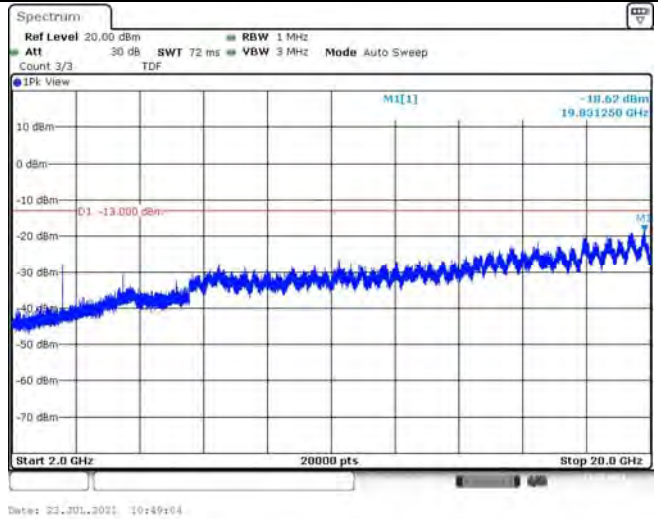

Band66-3MHz-QPSK-132322-1RB#0-Range3:2000~132022MHz

Band66-3MHz-16QAM-131987-1RB#0-Range1:30~1000MHz

Band66-3MHz-16QAM-131987-1RB#0-Range2:1000~2000MHz

Band66-3MHz-16QAM-131987-1RB#0-Range3:2000~132022MHz