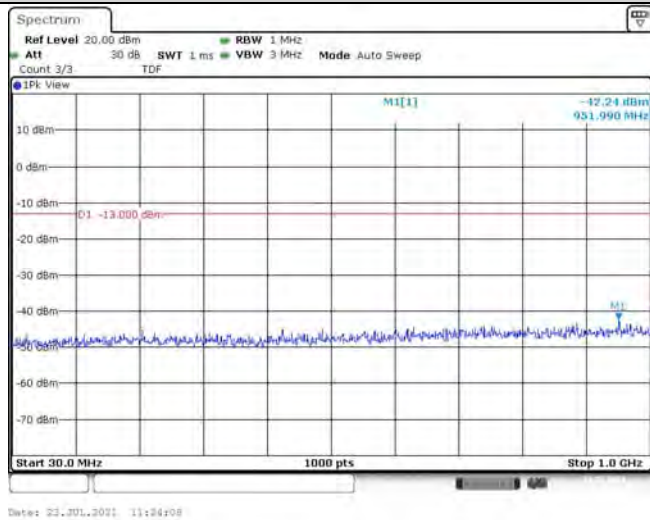

Band66-15MHz-QPSK-132047-1RB#0-Range1:30~1000MHz

Band66-15MHz-QPSK-132047-1RB#0-Range2:1000~2000MHz

Band66-15MHz-QPSK-132047-1RB#0-Range3:2000~132022MHz

Band66-15MHz-QPSK-132322-1RB#0-Range1:30~1000MHz

Band66-15MHz-QPSK-132322-1RB#0-Range2:1000~2000MHz