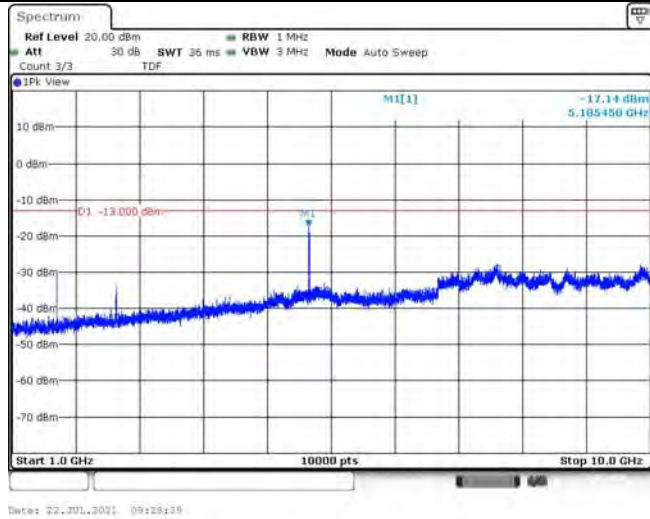

Band26-1.4MHz-16QAM-26697-1RB#0-Range2:1000~10000MHz