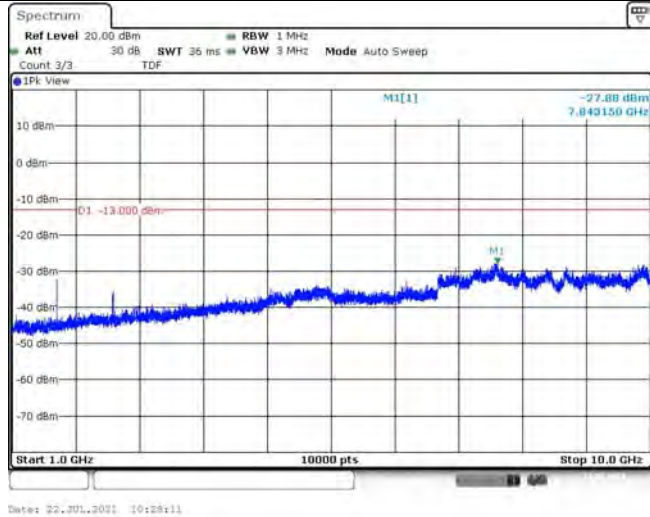

Band26-10MHz-16QAM-26740-1RB#0-Range2:1000~10000MHz