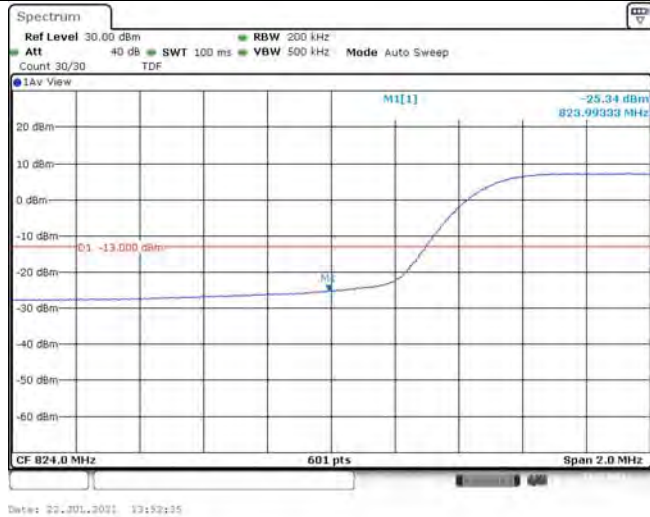

Band26-10MHz-16QAM-26840-50RB#0