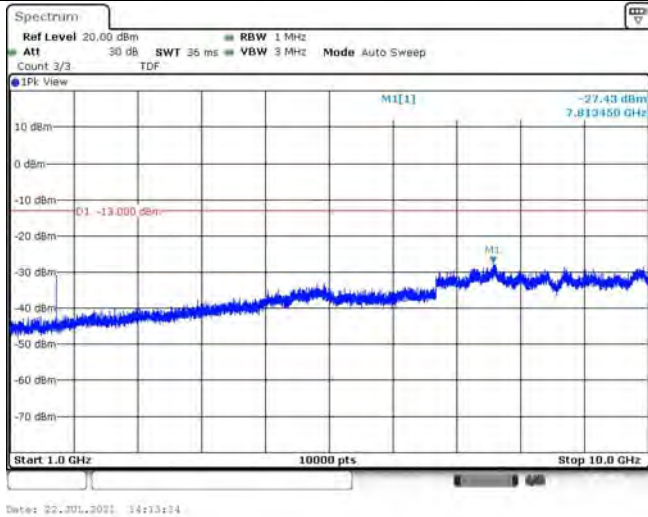

Band26-15MHz-QPSK-26865-1RB#0-Range2:1000~10000MHz

Band26-15MHz-QPSK-26915-1RB#0-Range1:30~1000MHz