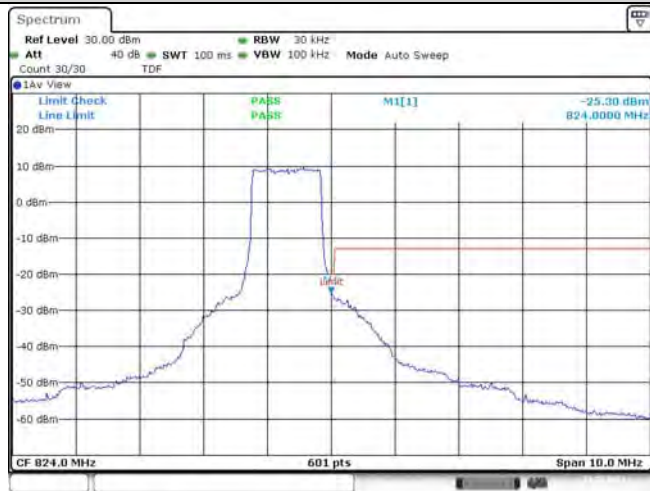

Band26-1.4MHz-QPSK-26783-6RB#0

Band26-1.4MHz-QPSK-26797-1RB#0