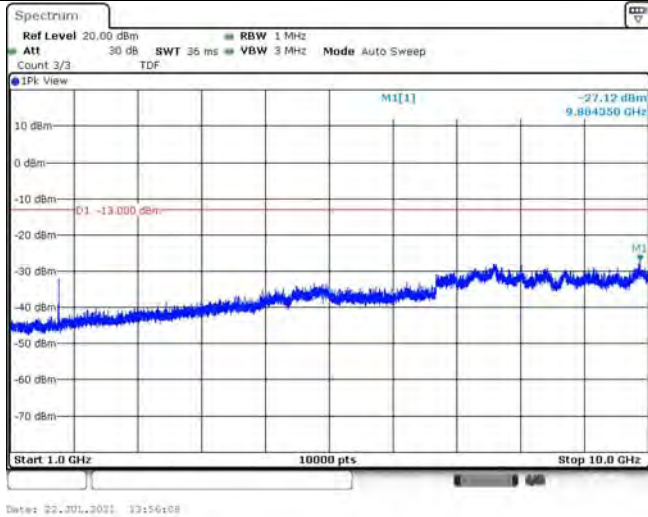

Band26-10MHz-16QAM-26915-1RB#0-Range1:30~1000MHz

Band26-10MHz-16QAM-26915-1RB#0-Range2:1000~10000MHz

Band26-10MHz-16QAM-26990-1RB#0-Range1:30~1000MHz

Band26-10MHz-16QAM-26990-1RB#0-Range2:1000~10000MHz

Band26-15MHz-QPSK-26865-1RB#0-Range1:30~1000MHz