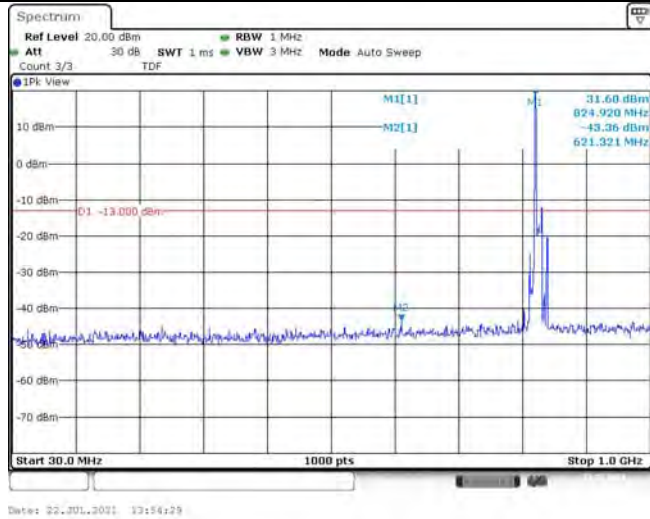

Band26-10MHz-QPSK-26990-1RB#0-Range2:1000~10000MHz

Band26-10MHz-16QAM-26740-1RB#0-Range1:30~1000MHz

Band26-10MHz-16QAM-26740-1RB#0-Range2:1000~10000MHz

Band26-10MHz-16QAM-26840-1RB#0-Range1:30~1000MHz

Band26-10MHz-16QAM-26840-1RB#0-Range2:1000~10000MHz