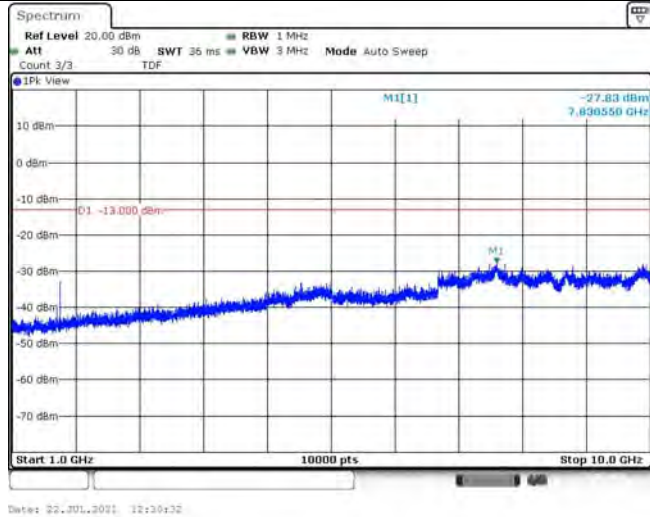

Band26-5MHz-16QAM-26915-1RB#0-Range2:1000~10000MHz