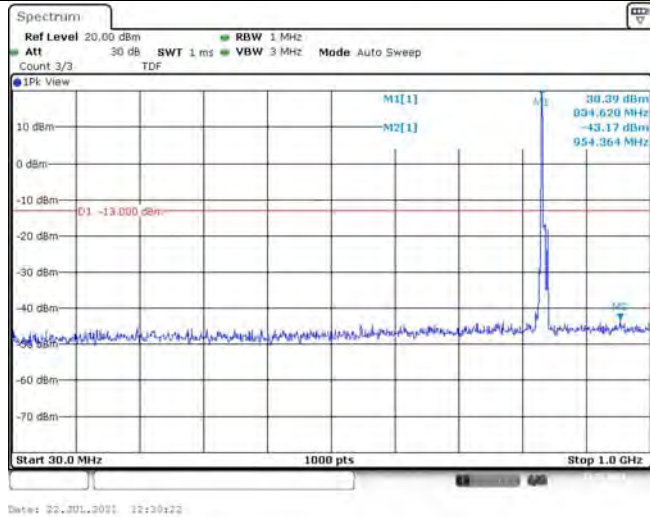

Band26-5MHz-16QAM-26765-1RB#0-Range1:30~1000MHz

Band26-5MHz-16QAM-26765-1RB#0-Range2:1000~10000MHz

Band26-5MHz-16QAM-26815-1RB#0-Range1:30~1000MHz

Band26-5MHz-16QAM-26815-1RB#0-Range2:1000~10000MHz

Band26-5MHz-16QAM-26915-1RB#0-Range1:30~1000MHz