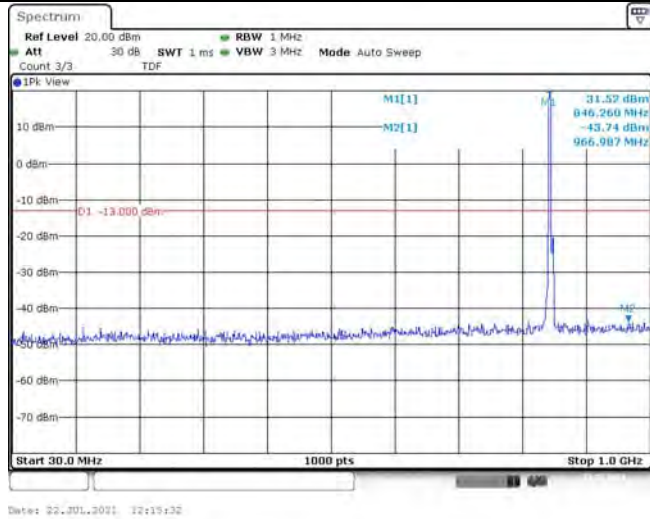

Band26-3MHz-16QAM-27025-1RB#0-Range1:30~1000MHz