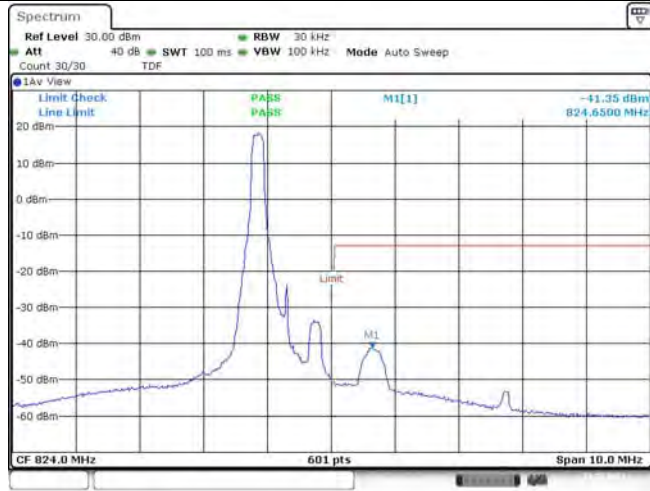

# Test Graphs

Band26-1.4MHz-QPSK-26697-1RB#0

Date: 22.JUL.2021 09:24:42

Band26-1.4MHz-QPSK-26697-1RB#5

Date: 22.JUL.2021 09:25:03

Band26-1.4MHz-QPSK-26697-6RB#0

Date: 22.JUL.2021 09:25:25

Band26-1.4MHz-QPSK-26783-1RB#0