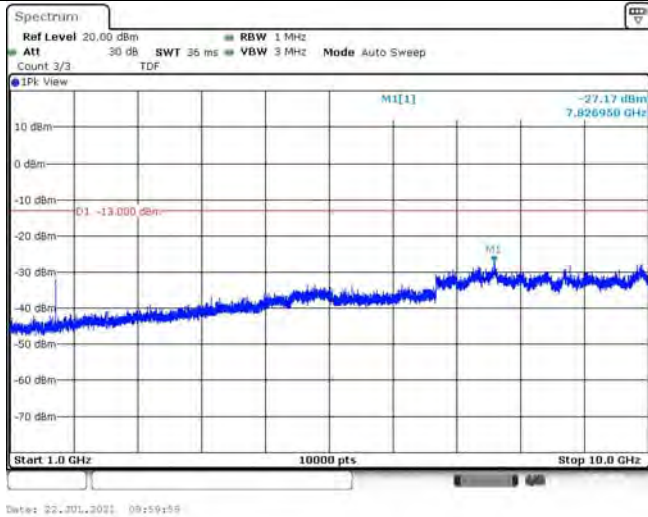

Band26-3MHz-QPSK-26775-1RB#0-Range2:1000~10000MHz