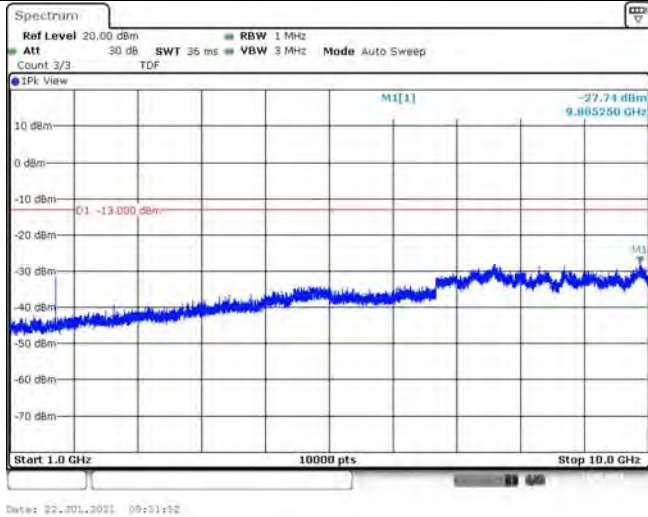

Band26-1.4MHz-16QAM-26697-1RB#0-Range1:30~1000MHz

Band26-1.4MHz-16QAM-26697-1RB#0-Range2:1000~10000MHz

Band26-1.4MHz-16QAM-26740-1RB#0-Range1:30~1000MHz

Band26-1.4MHz-16QAM-26740-1RB#0-Range2:1000~10000MHz