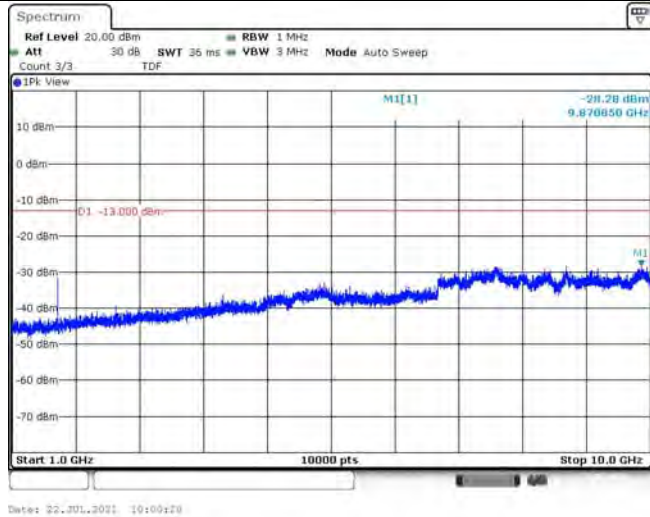

Band26-3MHz-16QAM-26775-1RB#0-Range2:1000~10000MHz