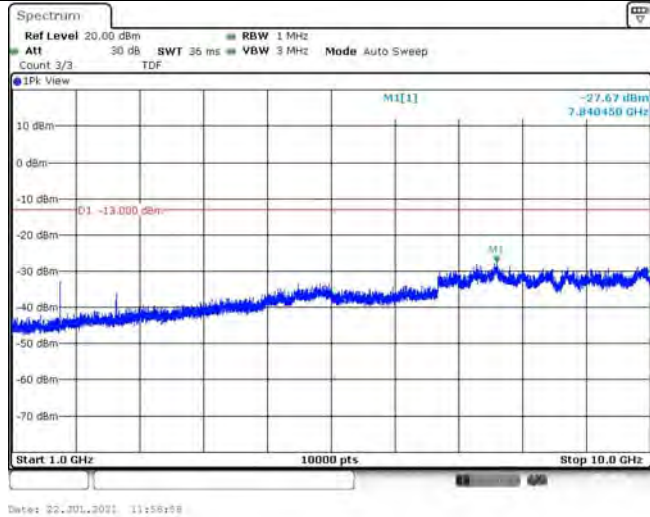

Band26-1.4MHz-16QAM-26915-1RB#0-Range2:1000~10000MHz