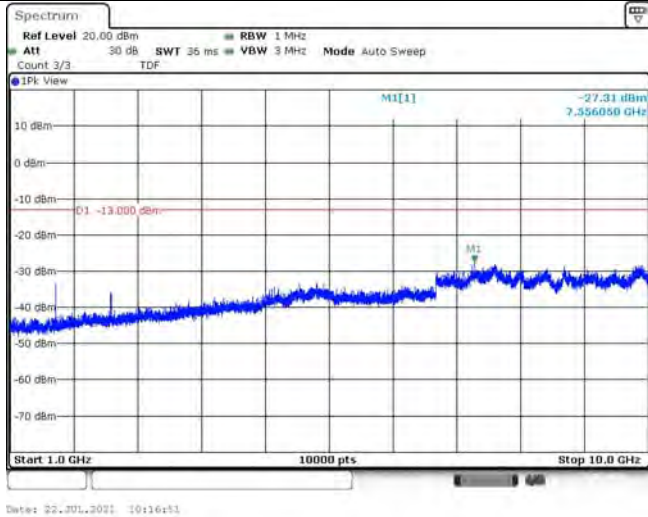

Band26-5MHz-QPSK-27015-1RB#0-Range2:1000~10000MHz

Band26-5MHz-16QAM-26715-1RB#0-Range1:30~1000MHz

Band26-5MHz-16QAM-26715-1RB#0-Range2:1000~10000MHz

Band26-5MHz-16QAM-26740-1RB#0-Range1:30~1000MHz

Band26-5MHz-16QAM-26740-1RB#0-Range2:1000~10000MHz