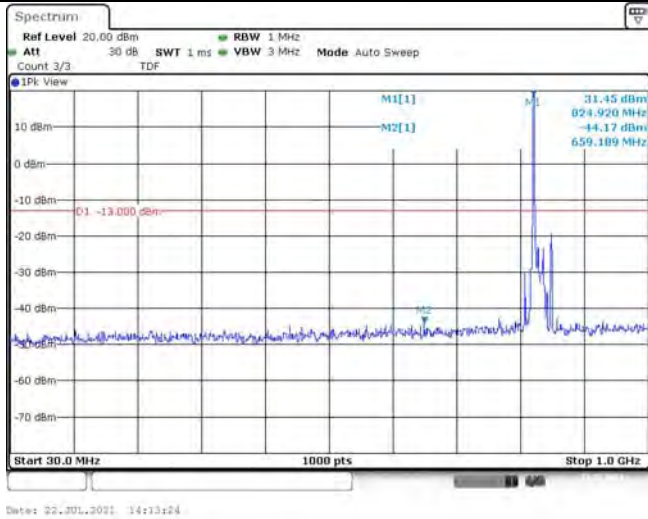

Band26-10MHz-16QAM-26915-1RB#0-Range1:30~1000MHz

Band26-10MHz-16QAM-26915-1RB#0-Range2:1000~10000MHz

Band26-10MHz-16QAM-26990-1RB#0-Range1:30~1000MHz

Band26-10MHz-16QAM-26990-1RB#0-Range2:1000~10000MHz

Band26-15MHz-QPSK-26865-1RB#0-Range1:30~1000MHz