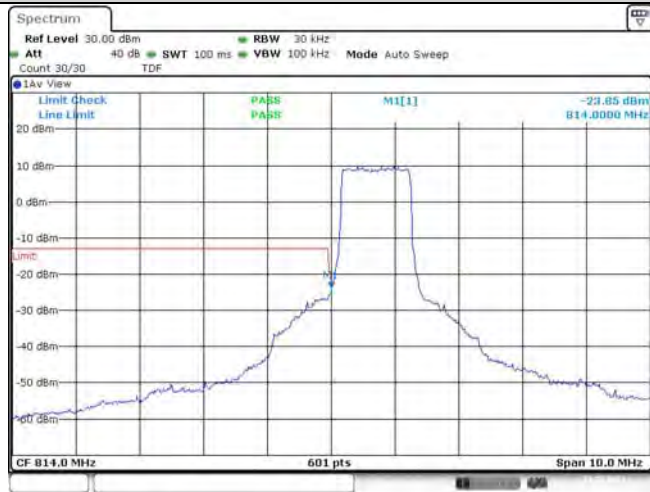

# Test Graphs

Band26-1.4MHz-QPSK-26697-1RB#0

Date: 22.JUL.2021 09:24:42

Band26-1.4MHz-QPSK-26697-1RB#5

Date: 22.JUL.2021 09:25:03

Band26-1.4MHz-QPSK-26697-6RB#0

Date: 22.JUL.2021 09:25:25

Band26-1.4MHz-QPSK-26783-1RB#0