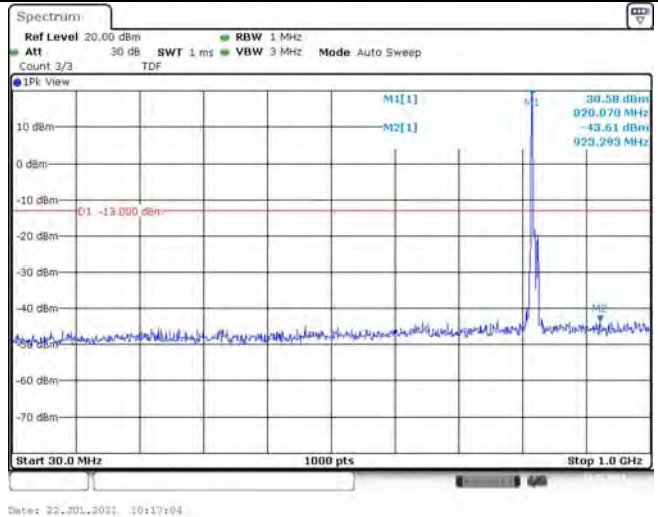

Band26-5MHz-QPSK-26715-1RB#0-Range2:1000~10000MHz

Band26-5MHz-QPSK-26740-1RB#0-Range1:30~1000MHz

Band26-5MHz-QPSK-26740-1RB#0-Range2:1000~10000MHz

Band26-5MHz-QPSK-26765-1RB#0-Range1:30~1000MHz

Band26-5MHz-QPSK-26765-1RB#0-Range2:1000~10000MHz