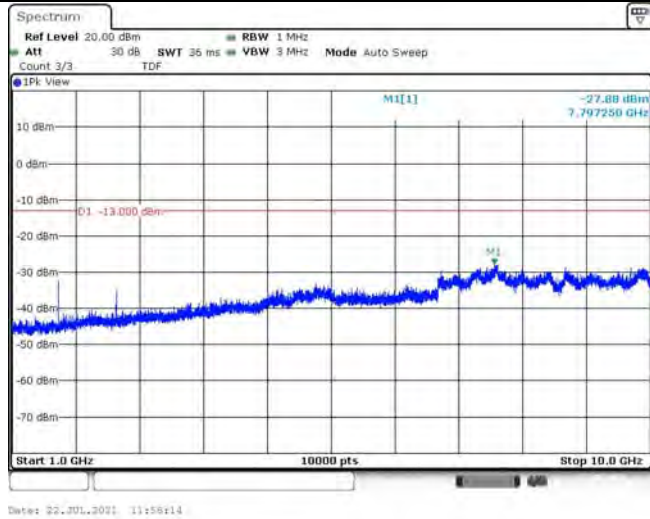

Band26-1.4MHz-16QAM-26783-1RB#0-Range1:30~1000MHz

Band26-1.4MHz-16QAM-26783-1RB#0-Range2:1000~10000MHz

Band26-1.4MHz-16QAM-26797-1RB#0-Range1:30~1000MHz

Band26-1.4MHz-16QAM-26797-1RB#0-Range2:1000~10000MHz