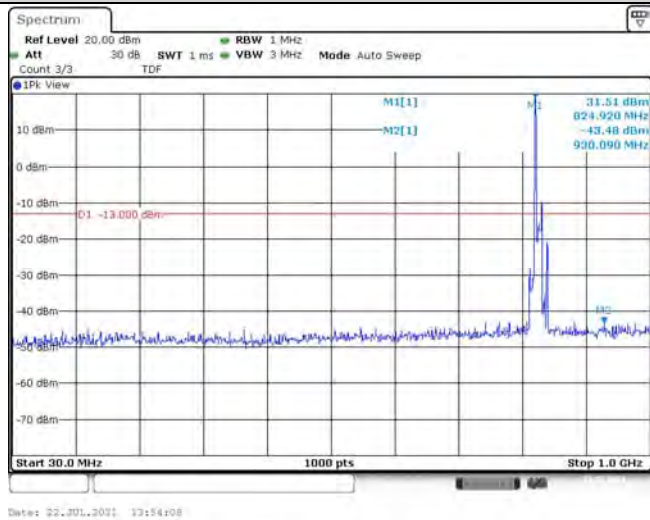

Band26-10MHz-QPSK-26840-1RB#0-Range1:30~1000MHz