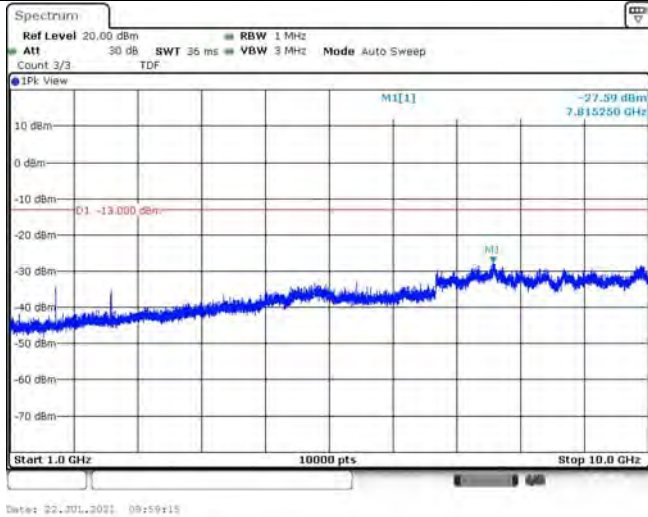

Band26-3MHz-QPSK-26705-1RB#0-Range1:30~1000MHz

Band26-3MHz-QPSK-26705-1RB#0-Range2:1000~10000MHz

Band26-3MHz-QPSK-26740-1RB#0-Range1:30~1000MHz

Band26-3MHz-QPSK-26740-1RB#0-Range2:1000~10000MHz

Band26-3MHz-QPSK-26775-1RB#0-Range1:30~1000MHz