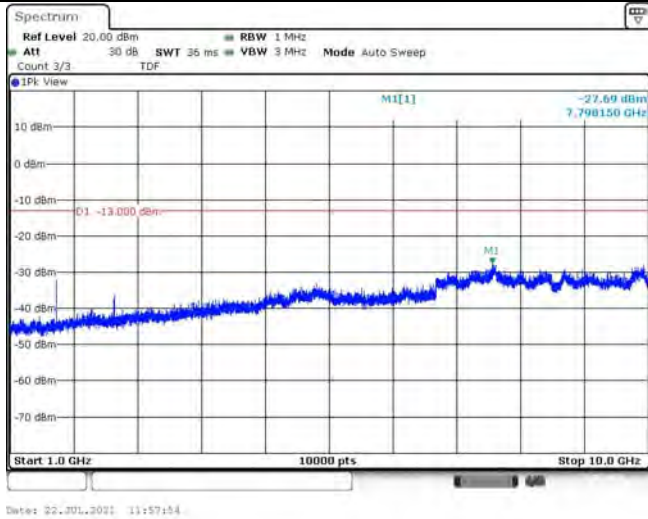

Band26-1.4MHz-QPSK-26797-1RB#0-Range2:1000~10000MHz