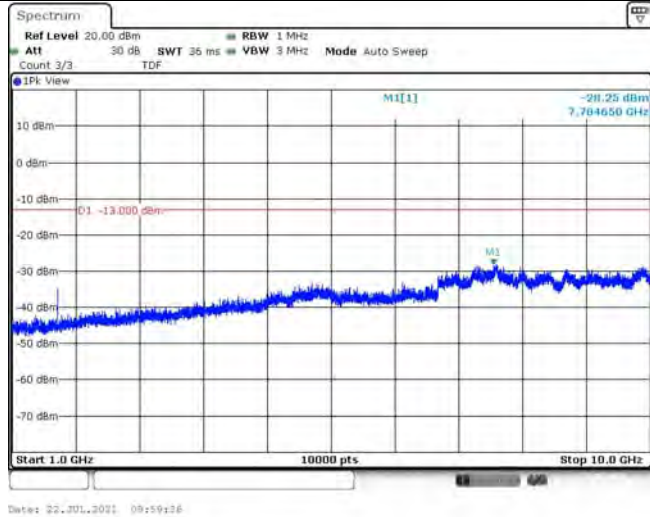

Band26-3MHz-16QAM-26740-1RB#0-Range2:1000~10000MHz