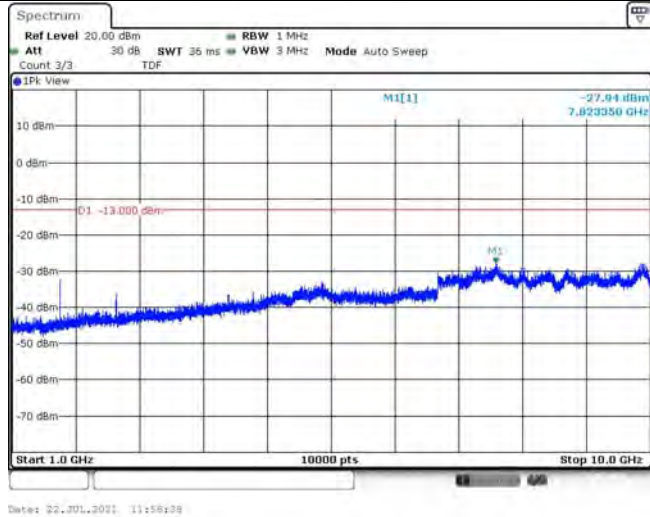

Band26-1.4MHz-QPSK-26915-1RB#0-Range2:1000~10000MHz