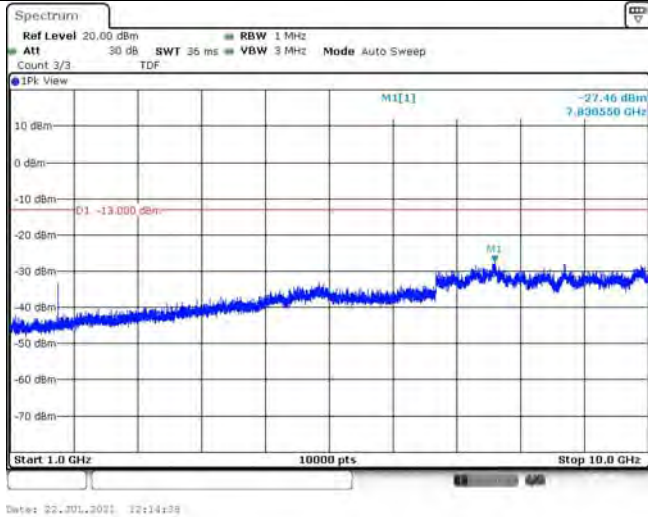

Band26-3MHz-QPSK-26775-1RB#0-Range2:1000~10000MHz

Band26-3MHz-QPSK-26805-1RB#0-Range1:30~1000MHz

Band26-3MHz-QPSK-26805-1RB#0-Range2:1000~10000MHz

Band26-3MHz-QPSK-26915-1RB#0-Range1:30~1000MHz

Band26-3MHz-QPSK-26915-1RB#0-Range2:1000~10000MHz