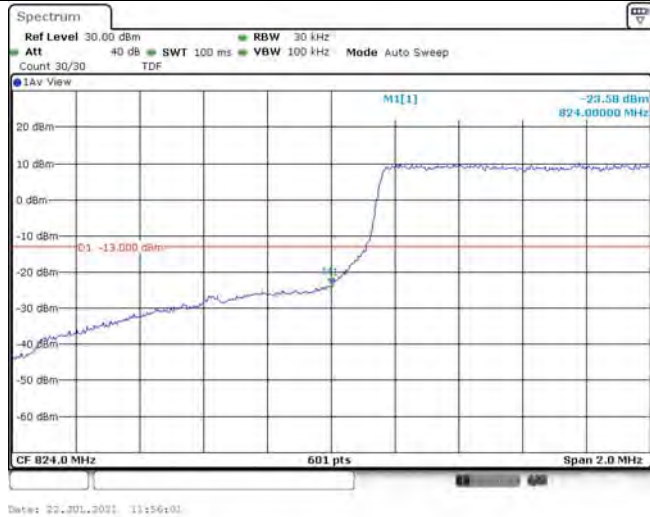

Band26-1.4MHz-QPSK-26797-6RB#0

Band26-1.4MHz-QPSK-27033-1RB#0