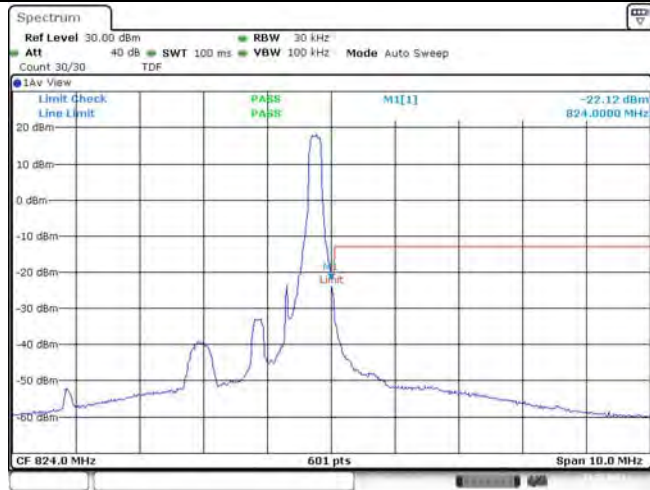

Band26-1.4MHz-QPSK-26783-1RB#5