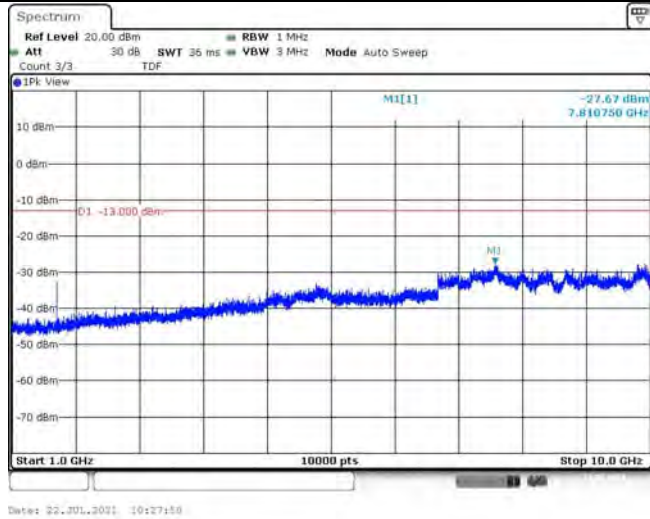

Band26-5MHz-16QAM-26915-1RB#0-Range2:1000~10000MHz

Band26-5MHz-16QAM-27015-1RB#0-Range1:30~1000MHz

Band26-5MHz-16QAM-27015-1RB#0-Range2:1000~10000MHz

Band26-10MHz-QPSK-26740-1RB#0-Range1:30~1000MHz

Band26-10MHz-QPSK-26740-1RB#0-Range2:1000~10000MHz