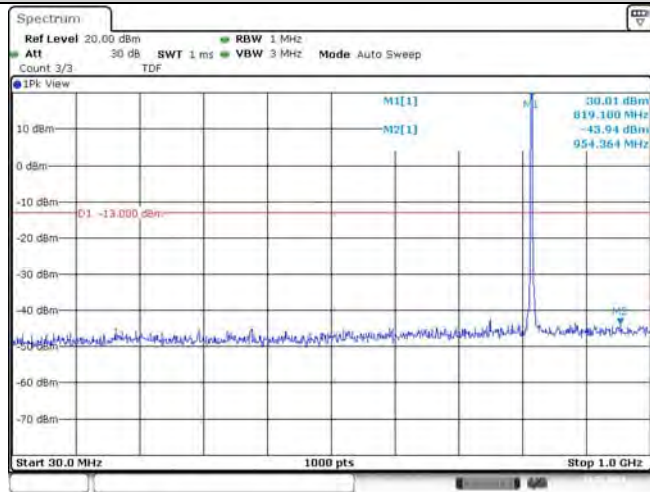

# Test Graphs

Band26-1.4MHz-QPSK-26697-1RB#0-Range1:30~1000MHz

Date: 22.JUL.2021 09:28:08

Band26-1.4MHz-QPSK-26697-1RB#0-Range2:1000~10000MHz

Date: 22.JUL.2021 09:28:18

Band26-1.4MHz-QPSK-26740-1RB#0-Range1:30~1000MHz