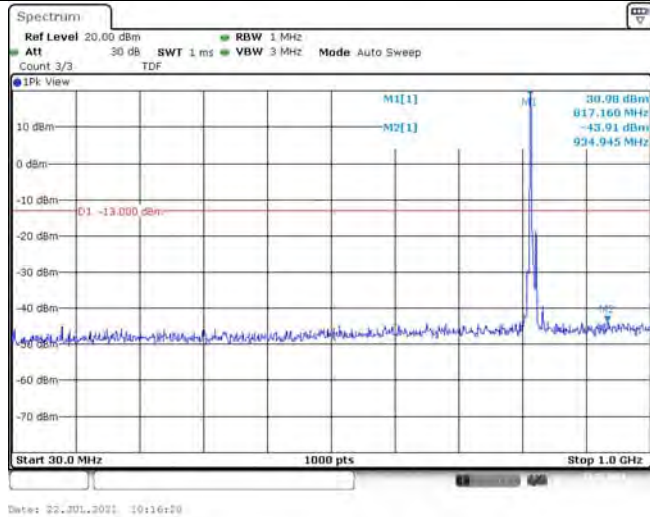

Band26-5MHz-QPSK-26740-1RB#0-Range1:30~1000MHz