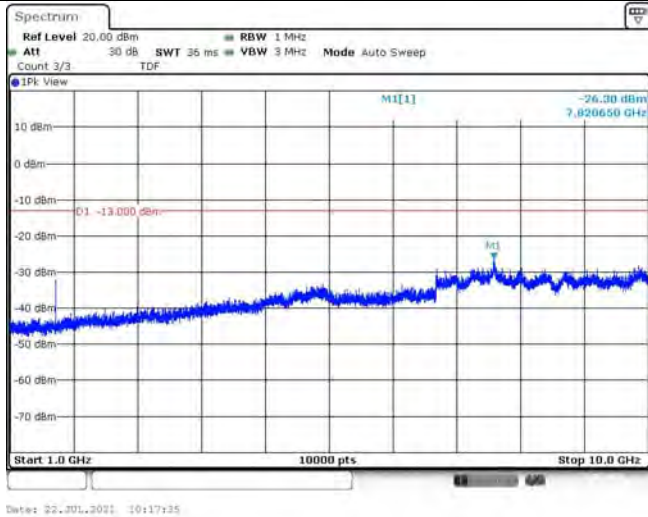

Band26-5MHz-16QAM-26765-1RB#0-Range2:1000~10000MHz