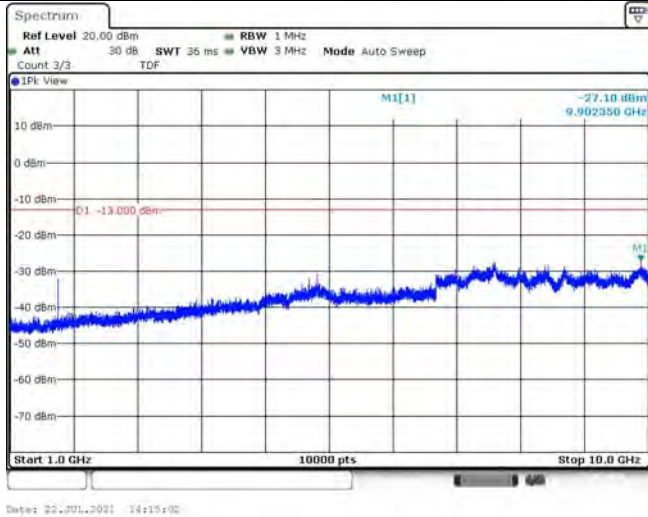

Band26-15MHz-QPSK-26865-1RB#0-Range2:1000~10000MHz

Band26-15MHz-QPSK-26915-1RB#0-Range1:30~1000MHz

Band26-15MHz-QPSK-26915-1RB#0-Range2:1000~10000MHz

Band26-15MHz-QPSK-26965-1RB#0-Range1:30~1000MHz

Band26-15MHz-QPSK-26965-1RB#0-Range2:1000~10000MHz