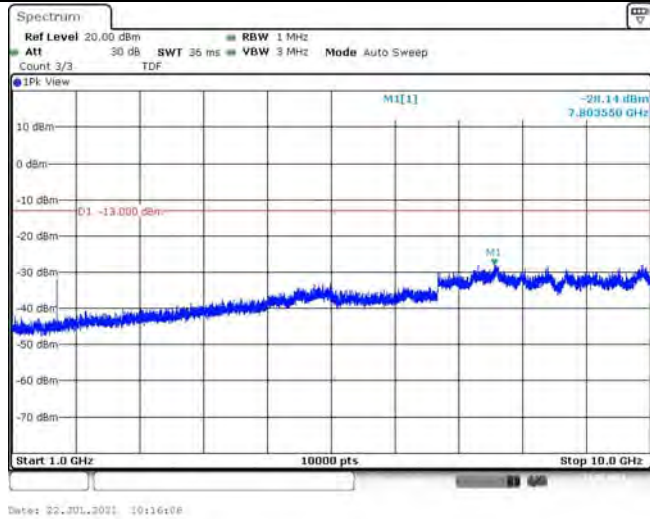

Band26-5MHz-16QAM-26715-1RB#0-Range2:1000~10000MHz