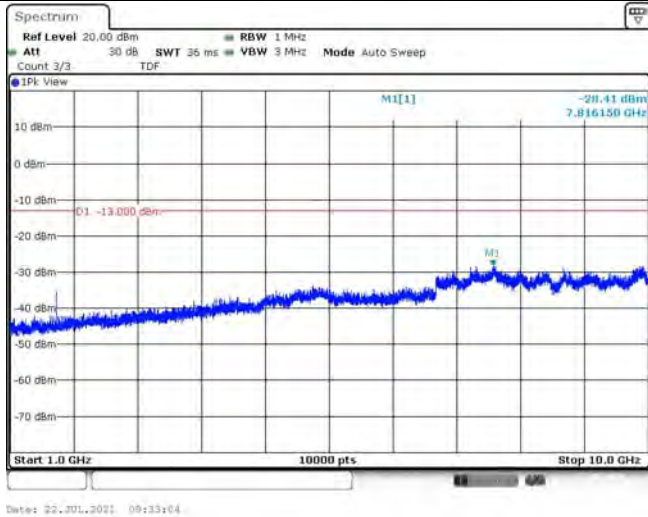

Band26-1.4MHz-16QAM-26783-1RB#0-Range2:1000~10000MHz