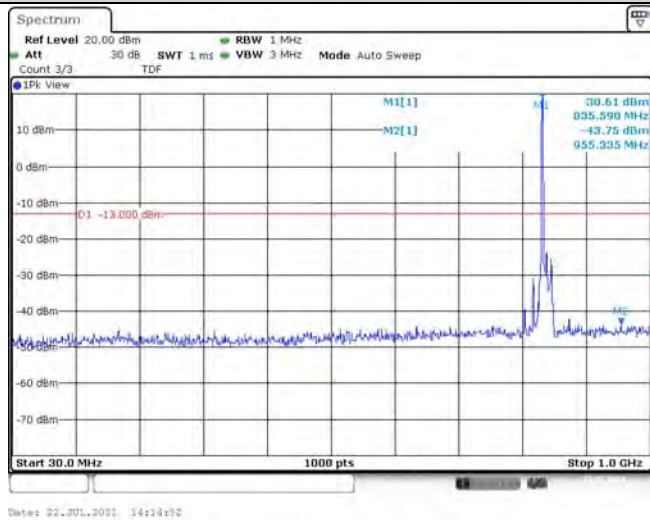

Band26-15MHz-QPSK-26865-1RB#0-Range2:1000~10000MHz

Band26-15MHz-QPSK-26915-1RB#0-Range1:30~1000MHz

Band26-15MHz-QPSK-26915-1RB#0-Range2:1000~10000MHz

Band26-15MHz-QPSK-26965-1RB#0-Range1:30~1000MHz

Band26-15MHz-QPSK-26965-1RB#0-Range2:1000~10000MHz