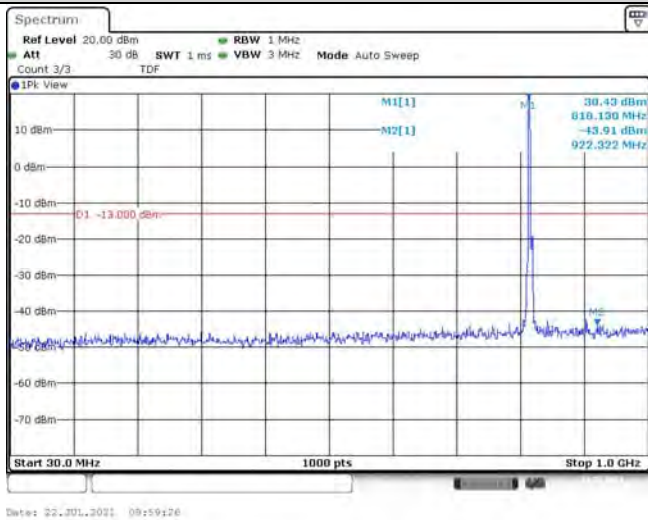

Band26-3MHz-QPSK-27025-1RB#0-Range1:30~1000MHz

Band26-3MHz-QPSK-27025-1RB#0-Range2:1000~10000MHz

Band26-3MHz-16QAM-26705-1RB#0-Range1:30~1000MHz

Band26-3MHz-16QAM-26705-1RB#0-Range2:1000~10000MHz

Band26-3MHz-16QAM-26740-1RB#0-Range1:30~1000MHz