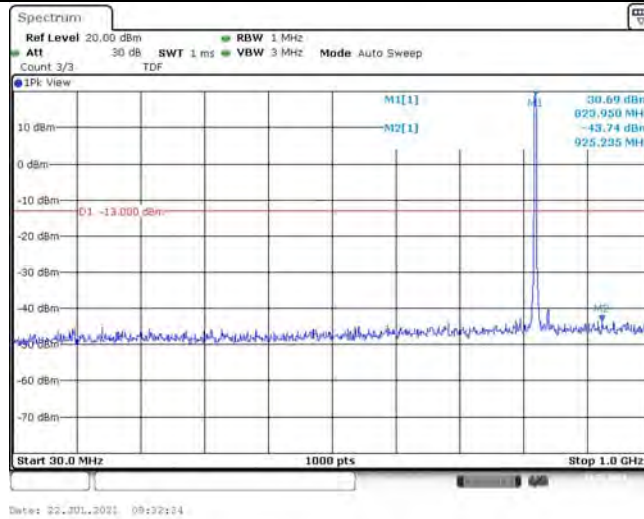

Band26-1.4MHz-QPSK-26783-1RB#0-Range1:30~1000MHz