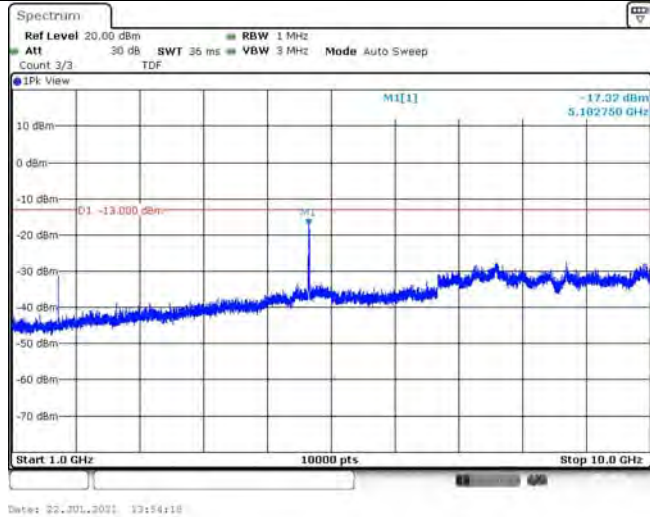

Band26-10MHz-QPSK-26840-1RB#0-Range2:1000~10000MHz