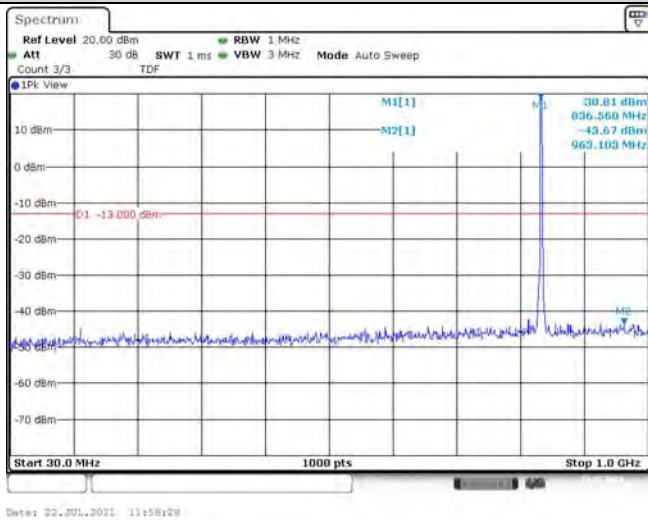

Band26-1.4MHz-QPSK-26915-1RB#0-Range1:30~1000MHz