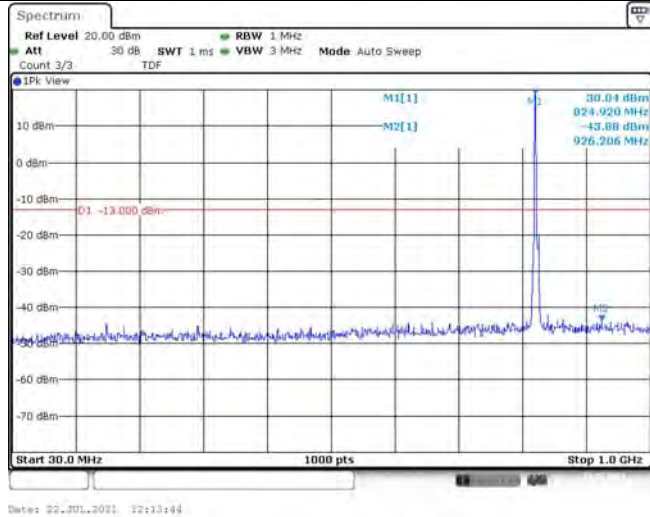

Band26-3MHz-QPSK-26805-1RB#0-Range1:30~1000MHz