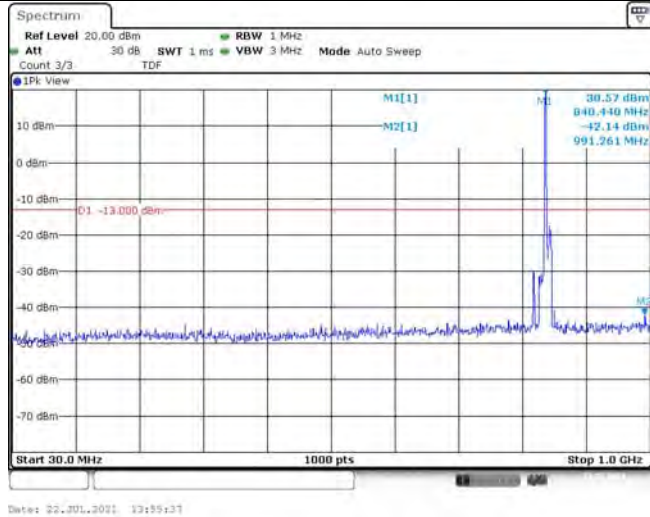

Band26-10MHz-QPSK-26840-1RB#0-Range1:30~1000MHz

Band26-10MHz-QPSK-26840-1RB#0-Range2:1000~10000MHz

Band26-10MHz-QPSK-26915-1RB#0-Range1:30~1000MHz

Band26-10MHz-QPSK-26915-1RB#0-Range2:1000~10000MHz

Band26-10MHz-QPSK-26990-1RB#0-Range1:30~1000MHz