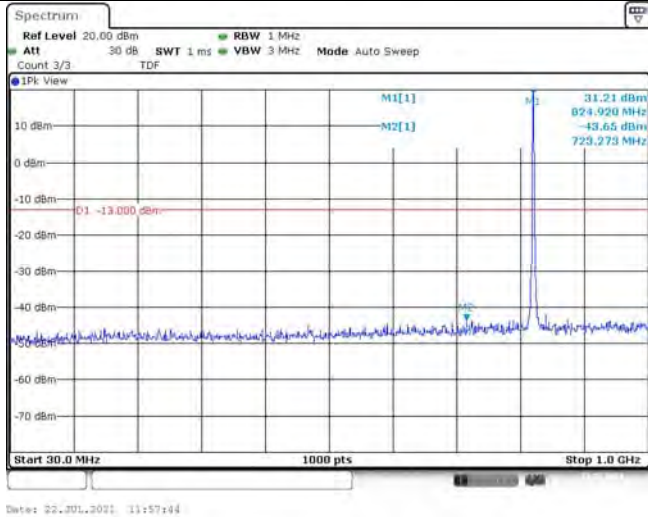

Date: 22.JUL.2021 09:31:21

Band26-1.4MHz-QPSK-26740-1RB#0-Range2:1000~10000MHz

Band26-1.4MHz-QPSK-26783-1RB#0-Range1:30~1000MHz

Band26-1.4MHz-QPSK-26783-1RB#0-Range2:1000~10000MHz

Band26-1.4MHz-QPSK-26797-1RB#0-Range1:30~1000MHz