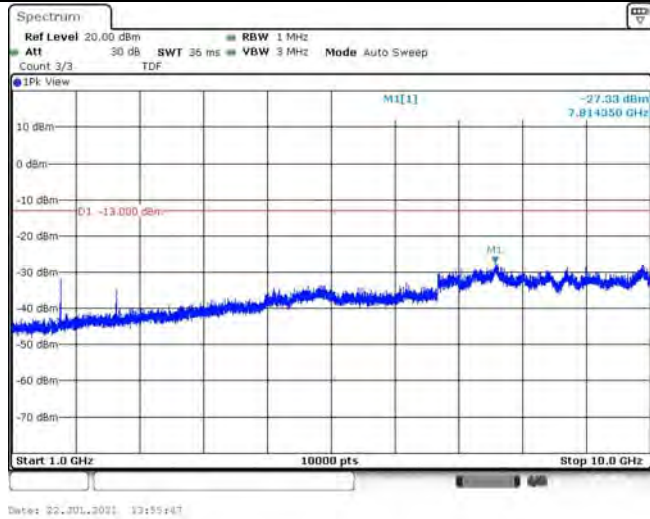

Band26-10MHz-QPSK-26990-1RB#0-Range2:1000~10000MHz