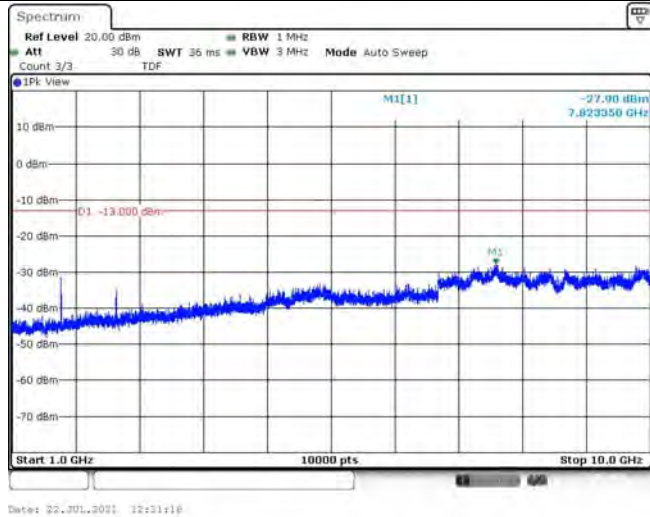

Band26-5MHz-16QAM-27015-1RB#0-Range2:1000~10000MHz