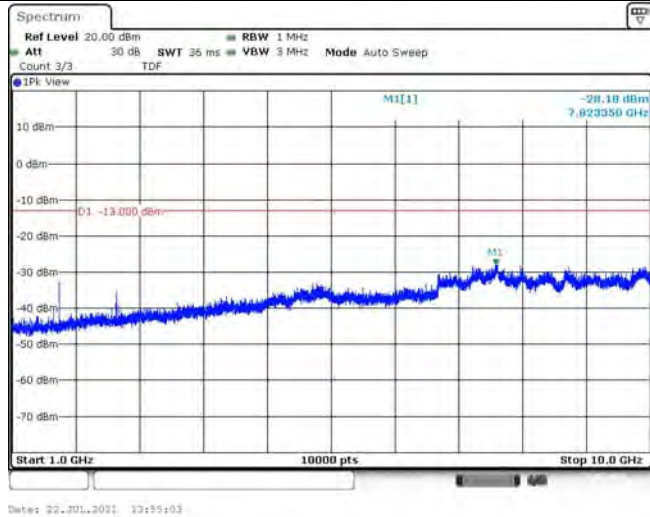

Band26-10MHz-QPSK-26840-1RB#0-Range1:30~1000MHz

Band26-10MHz-QPSK-26840-1RB#0-Range2:1000~10000MHz

Band26-10MHz-QPSK-26915-1RB#0-Range1:30~1000MHz

Band26-10MHz-QPSK-26915-1RB#0-Range2:1000~10000MHz

Band26-10MHz-QPSK-26990-1RB#0-Range1:30~1000MHz