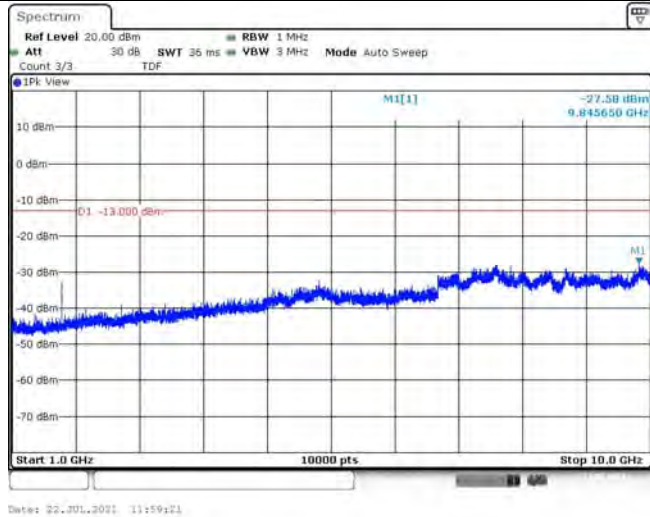

Band26-1.4MHz-QPSK-26797-1RB#0-Range2:1000~10000MHz

Band26-1.4MHz-QPSK-26915-1RB#0-Range1:30~1000MHz

Band26-1.4MHz-QPSK-26915-1RB#0-Range2:1000~10000MHz

Band26-1.4MHz-QPSK-27033-1RB#0-Range1:30~1000MHz

Band26-1.4MHz-QPSK-27033-1RB#0-Range2:1000~10000MHz