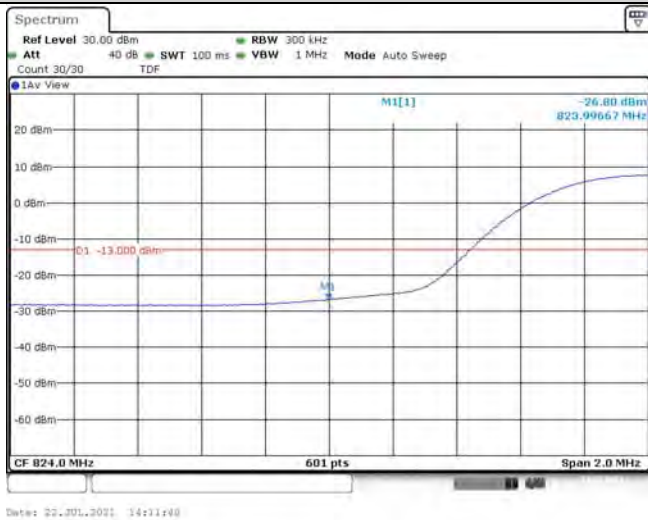

Band26-10MHz-16QAM-26840-50RB#0

Band26-10MHz-16QAM-26990-1RB#0

Band26-10MHz-16QAM-26990-1RB#49

Band26-10MHz-16QAM-26990-50RB#0

Band26-15MHz-QPSK-26865-1RB#0

Band26-15MHz-QPSK-26865-1RB#74

Band26-15MHz-QPSK-26865-75RB#0