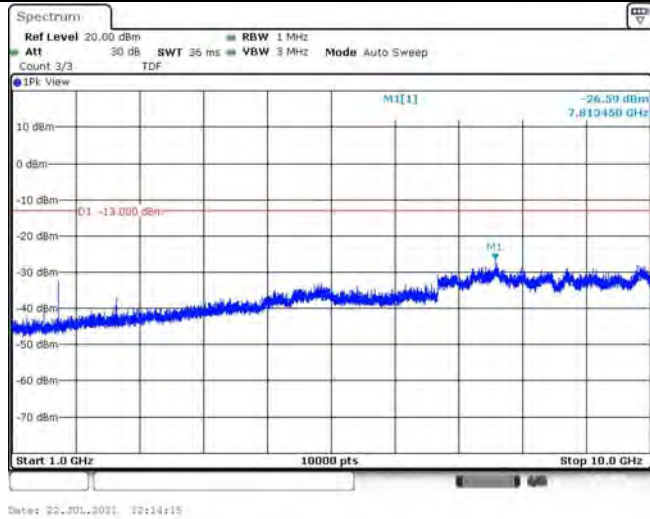

Band26-3MHz-16QAM-26740-1RB#0-Range2:1000~10000MHz

Band26-3MHz-16QAM-26775-1RB#0-Range1:30~1000MHz

Band26-3MHz-16QAM-26775-1RB#0-Range2:1000~10000MHz

Band26-3MHz-16QAM-26805-1RB#0-Range1:30~1000MHz

Band26-3MHz-16QAM-26805-1RB#0-Range2:1000~10000MHz