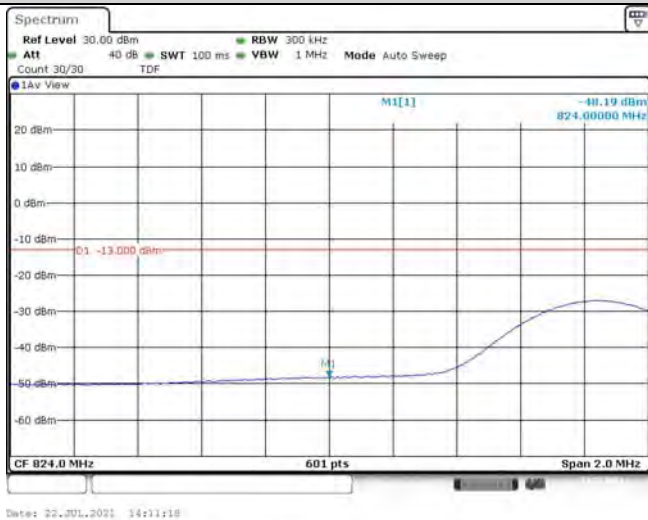

Band26-10MHz-16QAM-26840-50RB#0

Band26-10MHz-16QAM-26990-1RB#0

Band26-10MHz-16QAM-26990-1RB#49

Band26-10MHz-16QAM-26990-50RB#0

Band26-15MHz-QPSK-26865-1RB#0

Band26-15MHz-QPSK-26865-1RB#74

Band26-15MHz-QPSK-26865-75RB#0