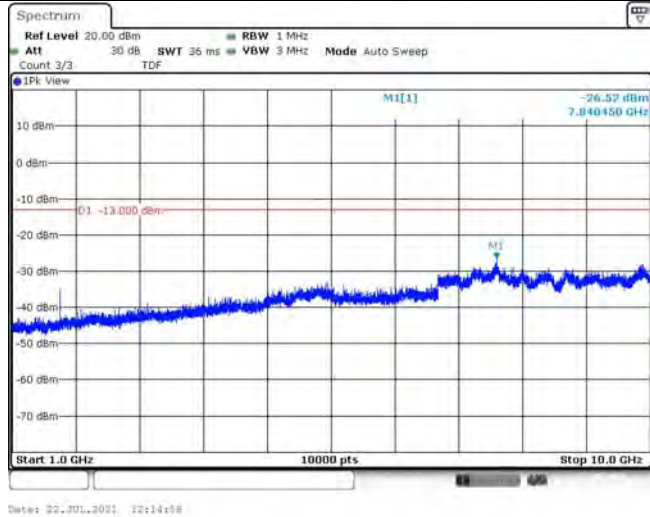

Band26-3MHz-16QAM-26915-1RB#0-Range2:1000~10000MHz