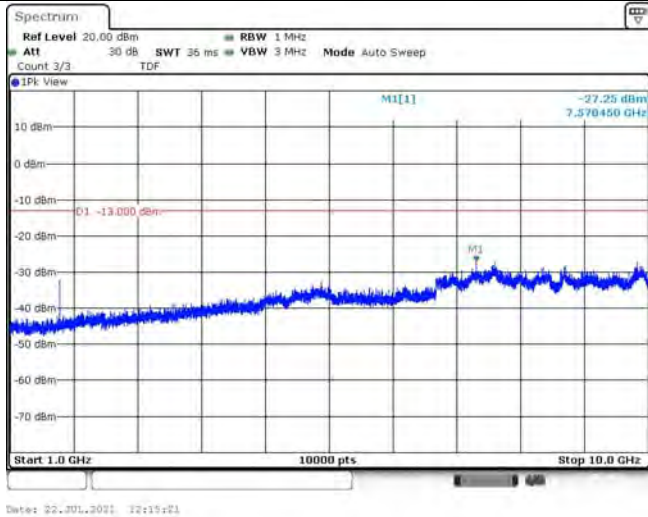

Band26-3MHz-QPSK-27025-1RB#0-Range2:1000~10000MHz