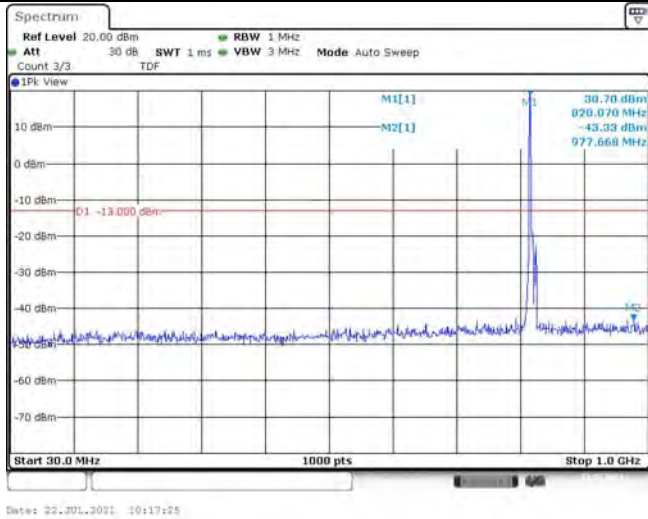

Band26-5MHz-16QAM-26765-1RB#0-Range1:30~1000MHz