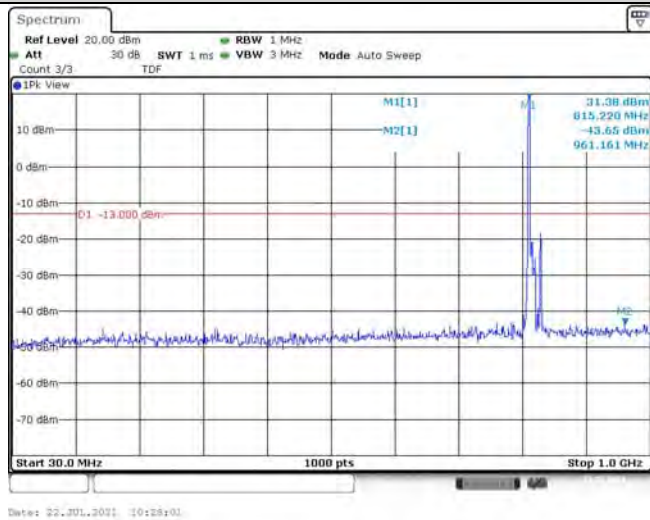

Band26-10MHz-16QAM-26740-1RB#0-Range1:30~1000MHz