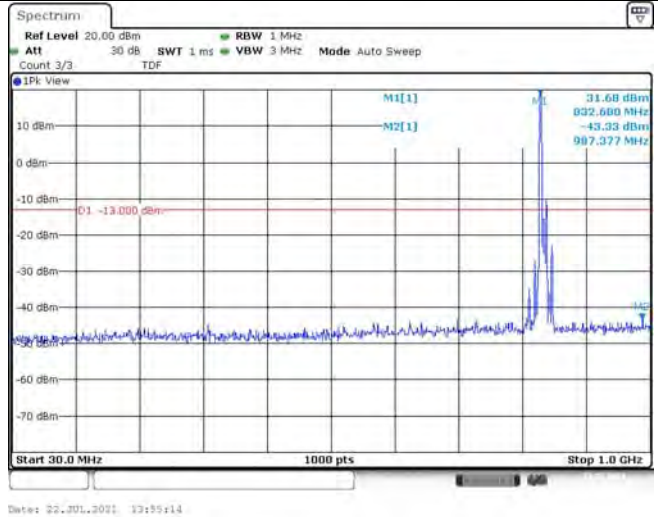

Band26-10MHz-16QAM-26915-1RB#0-Range1:30~1000MHz