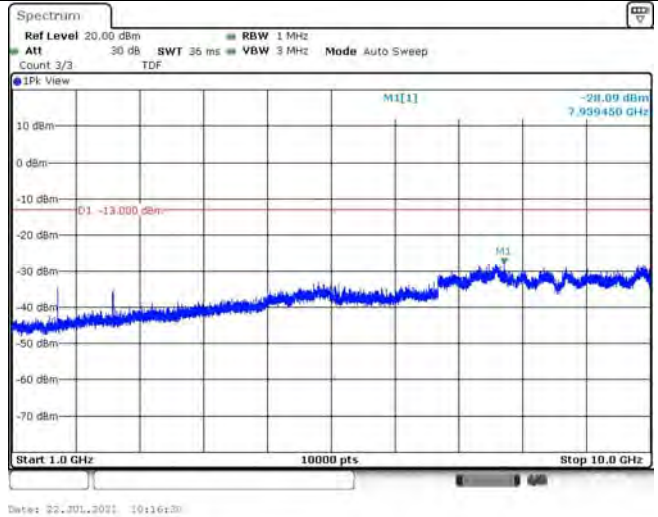

Band26-5MHz-QPSK-26740-1RB#0-Range2:1000~10000MHz