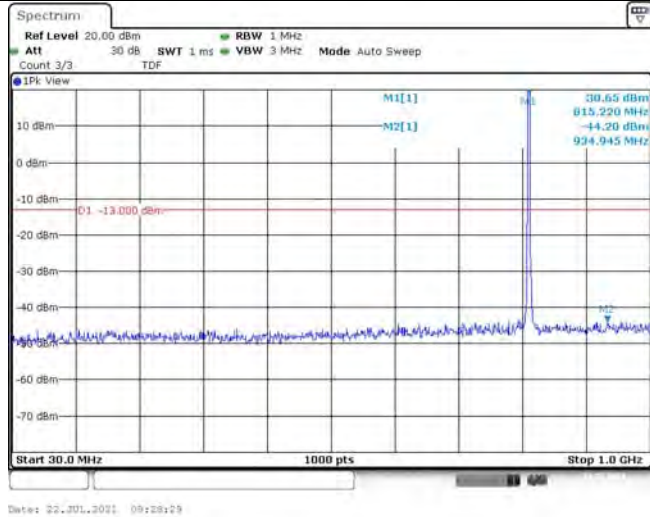

Band26-1.4MHz-16QAM-26697-1RB#0-Range1:30~1000MHz