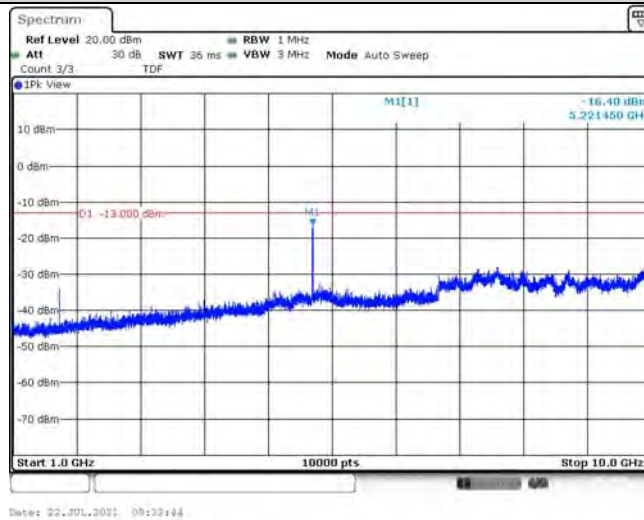

Date: 22.JUL.2021 09:31:21

Band26-1.4MHz-QPSK-26740-1RB#0-Range2:1000~10000MHz

Band26-1.4MHz-QPSK-26783-1RB#0-Range1:30~1000MHz

Band26-1.4MHz-QPSK-26783-1RB#0-Range2:1000~10000MHz

Band26-1.4MHz-QPSK-26797-1RB#0-Range1:30~1000MHz