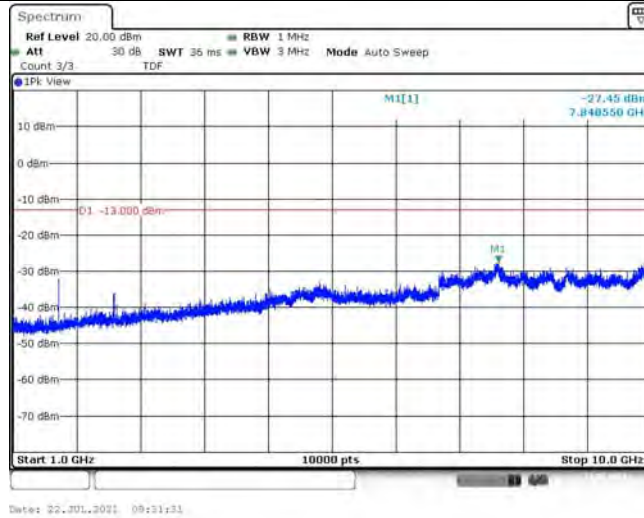

Band26-1.4MHz-QPSK-26740-1RB#0-Range2:1000~10000MHz