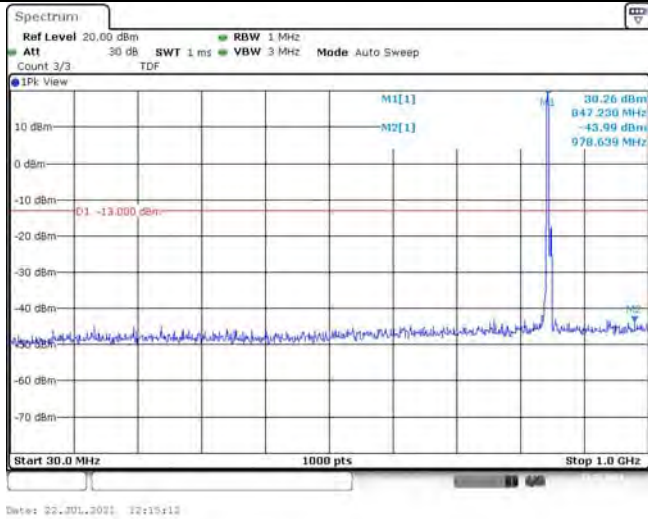

Band26-3MHz-QPSK-27025-1RB#0-Range1:30~1000MHz