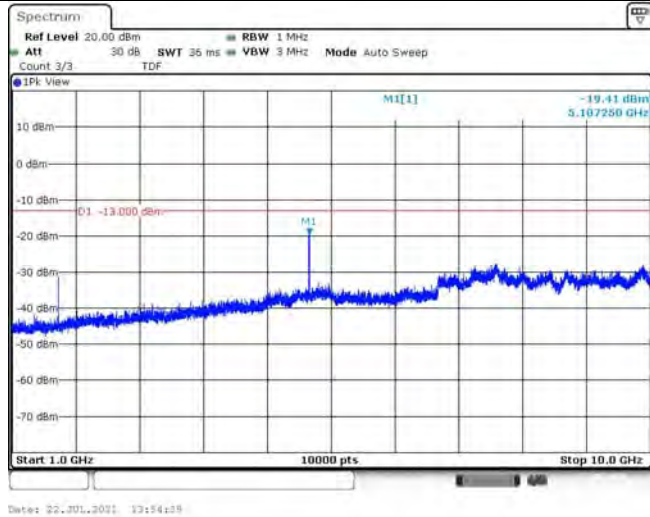

Band26-10MHz-QPSK-26990-1RB#0-Range2:1000~10000MHz

Band26-10MHz-16QAM-26740-1RB#0-Range1:30~1000MHz

Band26-10MHz-16QAM-26740-1RB#0-Range2:1000~10000MHz

Band26-10MHz-16QAM-26840-1RB#0-Range1:30~1000MHz

Band26-10MHz-16QAM-26840-1RB#0-Range2:1000~10000MHz