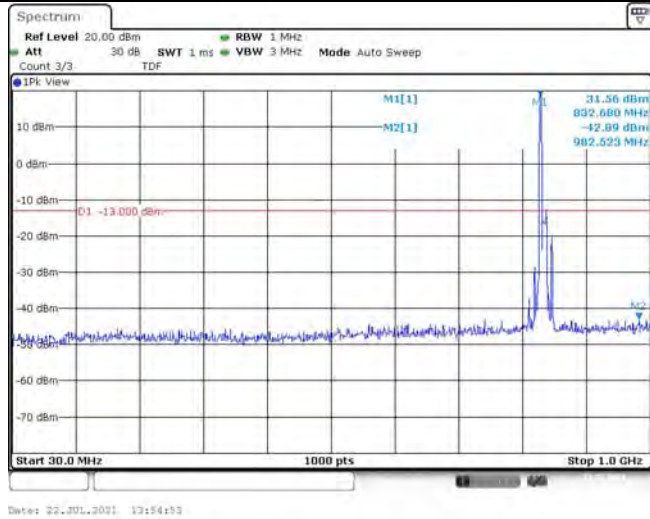

Band26-10MHz-QPSK-26915-1RB#0-Range1:30~1000MHz