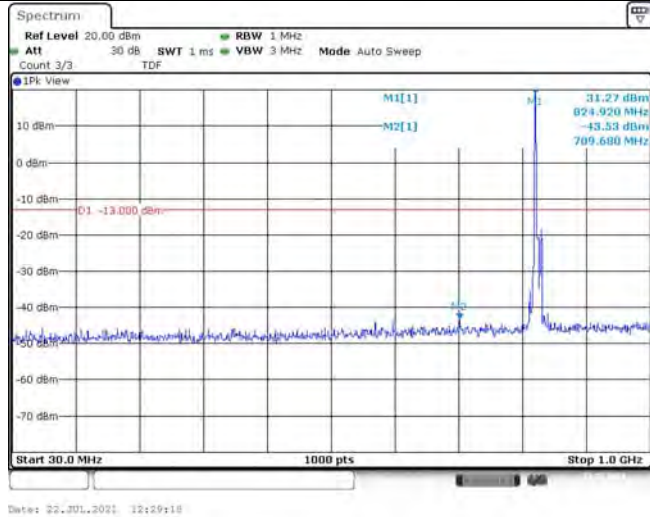

Band26-5MHz-QPSK-26815-1RB#0-Range1:30~1000MHz