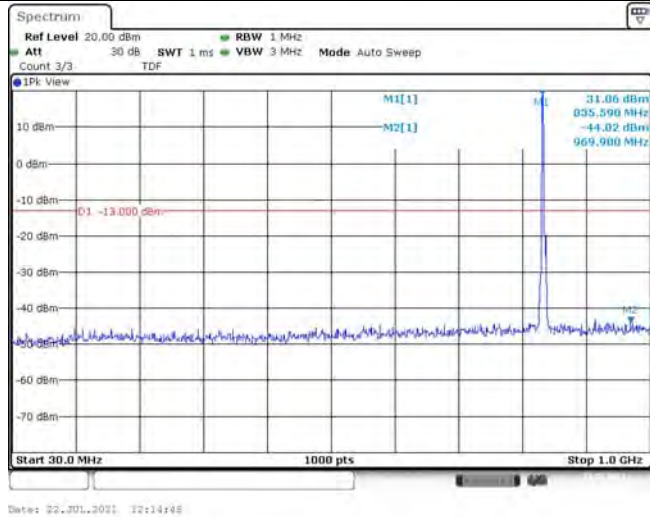

Band26-3MHz-16QAM-26915-1RB#0-Range1:30~1000MHz