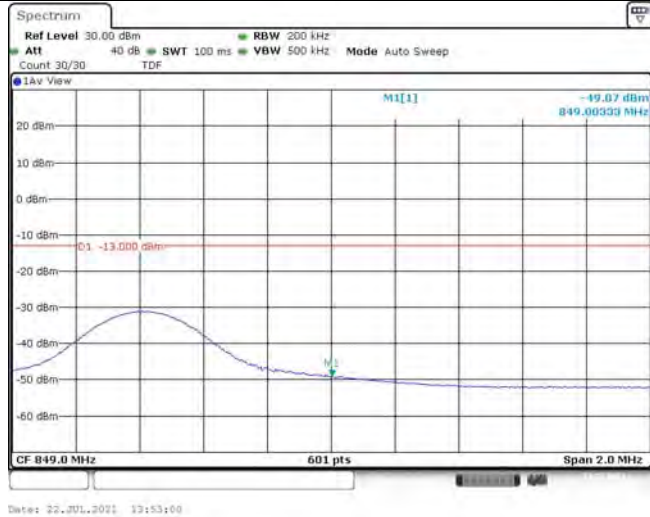

Band26-10MHz-QPSK-26740-50RB#0

Band26-10MHz-QPSK-26840-1RB#0

Date: 22.JUL.2021 13:51:41

Band26-10MHz-QPSK-26840-1RB#49

Date: 22.JUL.2021 13:52:03

Band26-10MHz-QPSK-26840-50RB#0

Date: 22.JUL.2021 13:52:24

Band26-10MHz-QPSK-26990-1RB#0