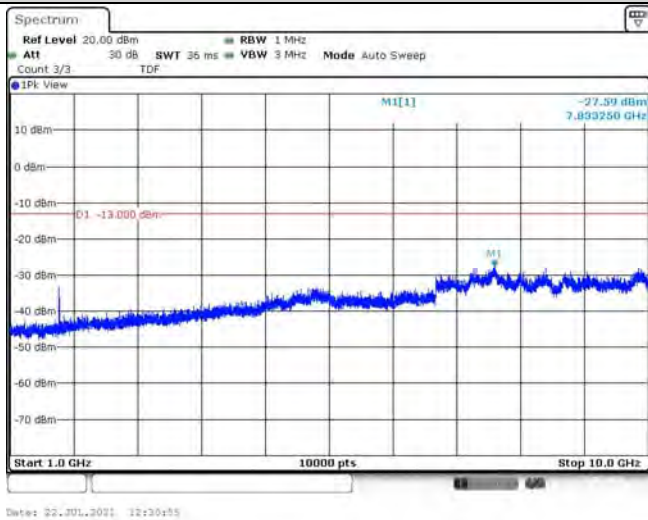

Band26-5MHz-QPSK-27015-1RB#0-Range2:1000~10000MHz