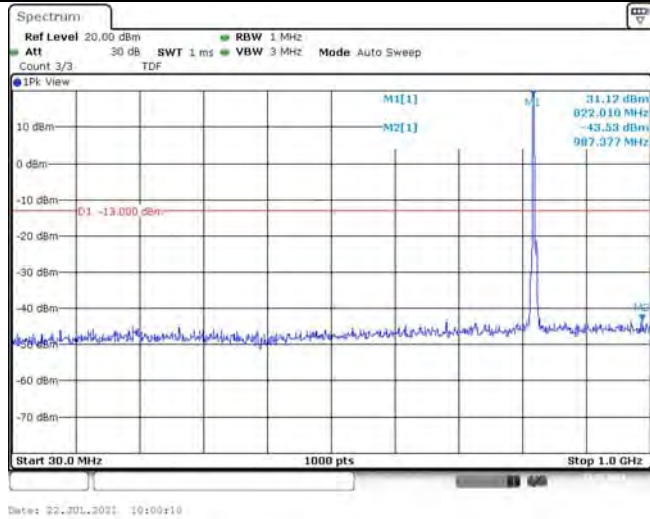

Band26-3MHz-16QAM-26775-1RB#0-Range1:30~1000MHz