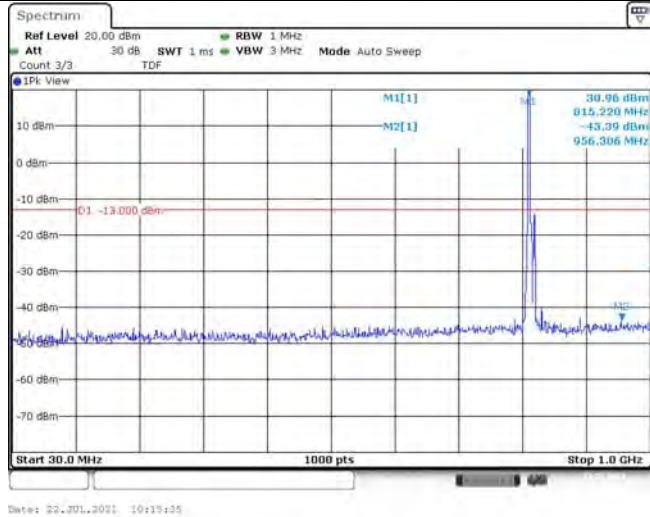

Band26-3MHz-16QAM-26915-1RB#0-Range1:30~1000MHz

Band26-3MHz-16QAM-26915-1RB#0-Range2:1000~10000MHz

Band26-3MHz-16QAM-27025-1RB#0-Range1:30~1000MHz

Band26-3MHz-16QAM-27025-1RB#0-Range2:1000~10000MHz

Band26-5MHz-QPSK-26715-1RB#0-Range1:30~1000MHz