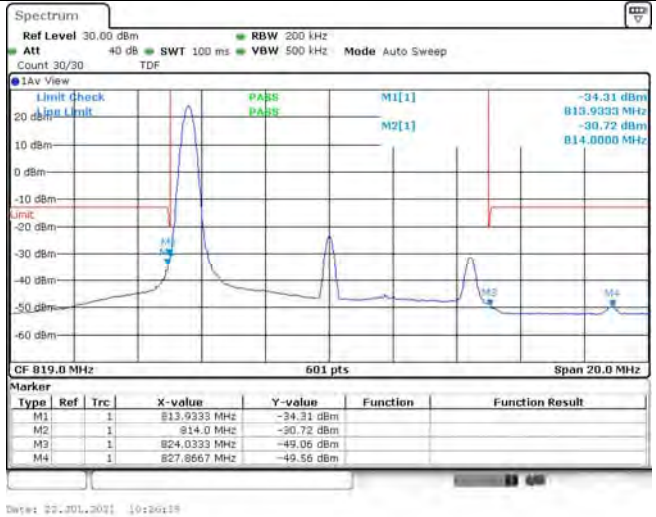

Band26-10MHz-16QAM-26740-1RB#0