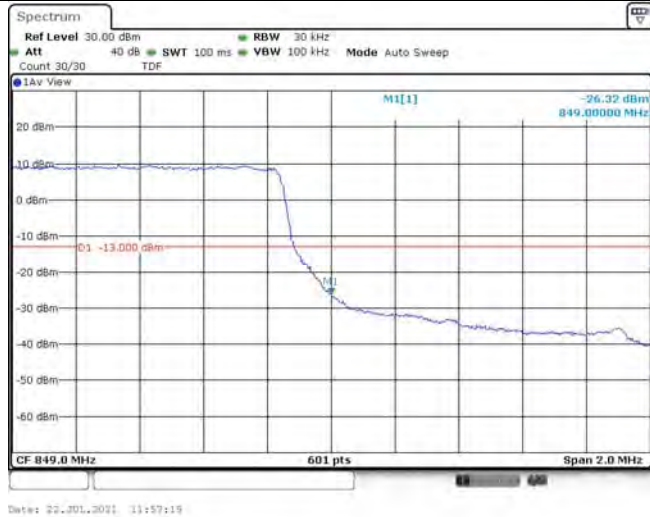

Band26-1.4MHz-QPSK-27033-6RB#0