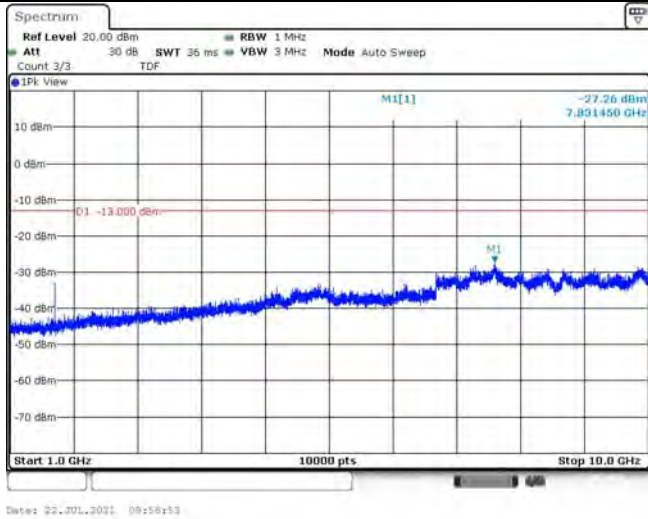

Band26-3MHz-QPSK-27025-1RB#0-Range1:30~1000MHz

Band26-3MHz-QPSK-27025-1RB#0-Range2:1000~10000MHz

Band26-3MHz-16QAM-26705-1RB#0-Range1:30~1000MHz

Band26-3MHz-16QAM-26705-1RB#0-Range2:1000~10000MHz

Band26-3MHz-16QAM-26740-1RB#0-Range1:30~1000MHz