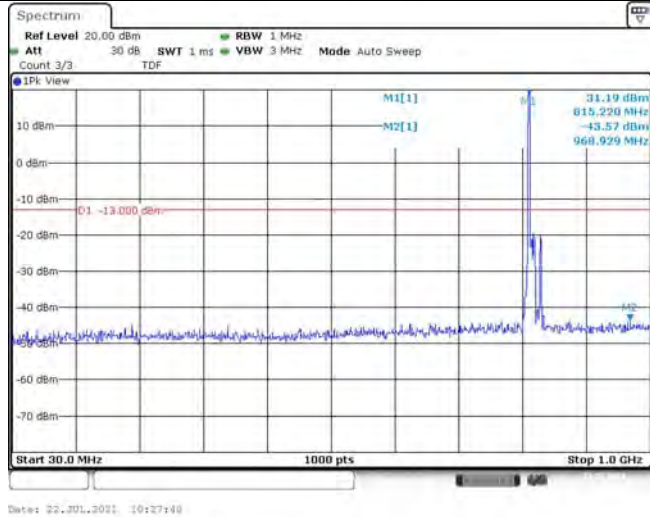

Band26-5MHz-16QAM-26915-1RB#0-Range2:1000~10000MHz

Band26-5MHz-16QAM-27015-1RB#0-Range1:30~1000MHz

Band26-5MHz-16QAM-27015-1RB#0-Range2:1000~10000MHz

Band26-10MHz-QPSK-26740-1RB#0-Range1:30~1000MHz

Band26-10MHz-QPSK-26740-1RB#0-Range2:1000~10000MHz