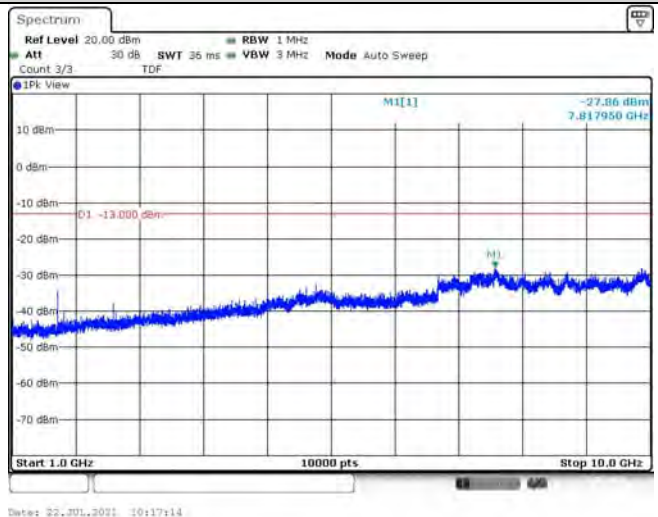

Band26-5MHz-QPSK-26715-1RB#0-Range2:1000~10000MHz

Band26-5MHz-QPSK-26740-1RB#0-Range1:30~1000MHz

Band26-5MHz-QPSK-26740-1RB#0-Range2:1000~10000MHz

Band26-5MHz-QPSK-26765-1RB#0-Range1:30~1000MHz

Band26-5MHz-QPSK-26765-1RB#0-Range2:1000~10000MHz