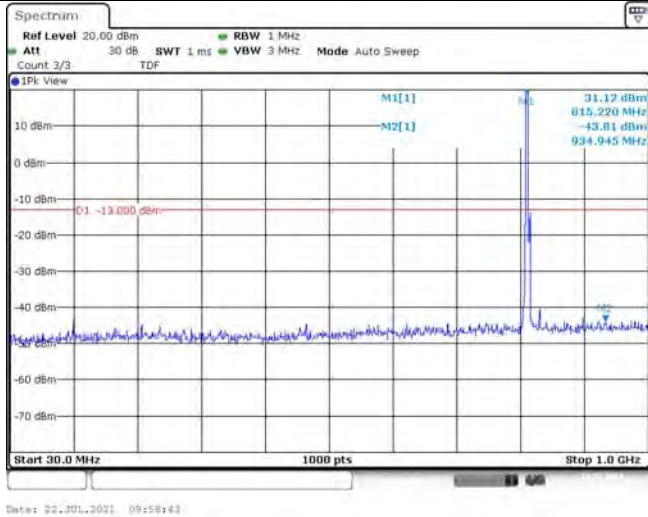

Band26-3MHz-16QAM-26705-1RB#0-Range1:30~1000MHz