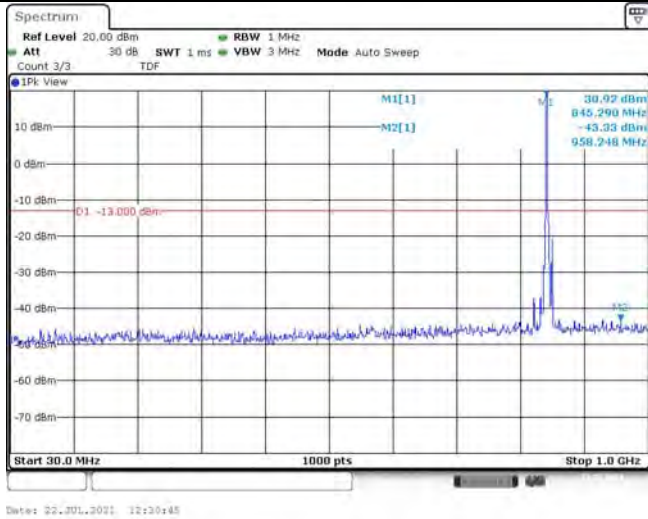

Band26-5MHz-QPSK-26815-1RB#0-Range1:30~1000MHz

Band26-5MHz-QPSK-26815-1RB#0-Range2:1000~10000MHz

Band26-5MHz-QPSK-26915-1RB#0-Range1:30~1000MHz

Band26-5MHz-QPSK-26915-1RB#0-Range2:1000~10000MHz

Band26-5MHz-QPSK-27015-1RB#0-Range1:30~1000MHz