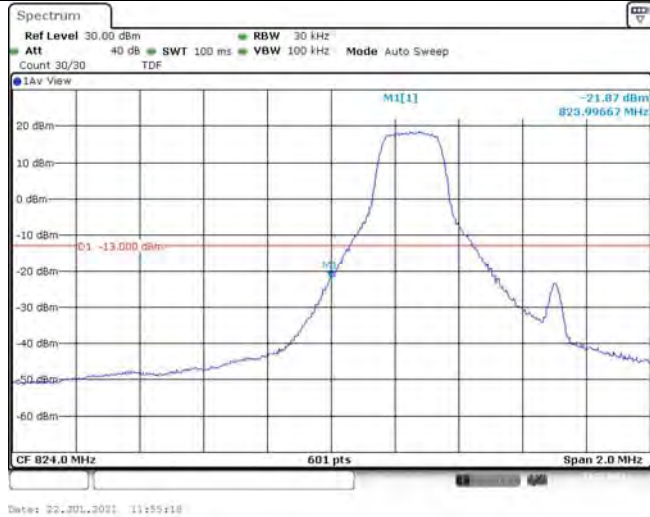

Band26-1.4MHz-QPSK-26797-1RB#5

Band26-1.4MHz-QPSK-26797-6RB#0

Band26-1.4MHz-QPSK-27033-1RB#0