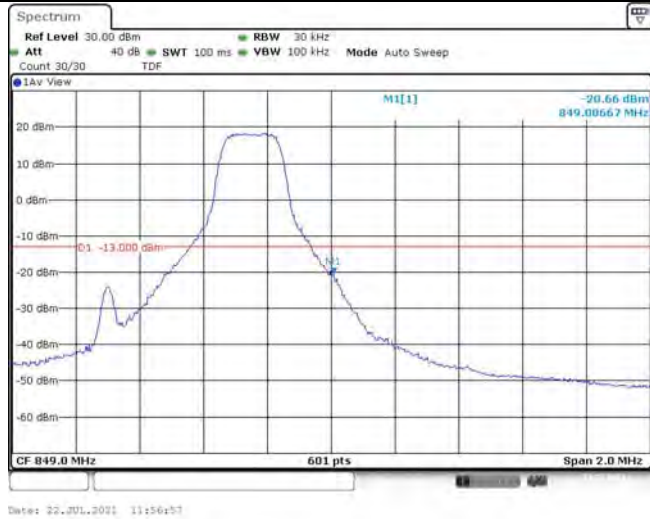

Band26-1.4MHz-QPSK-27033-1RB#5