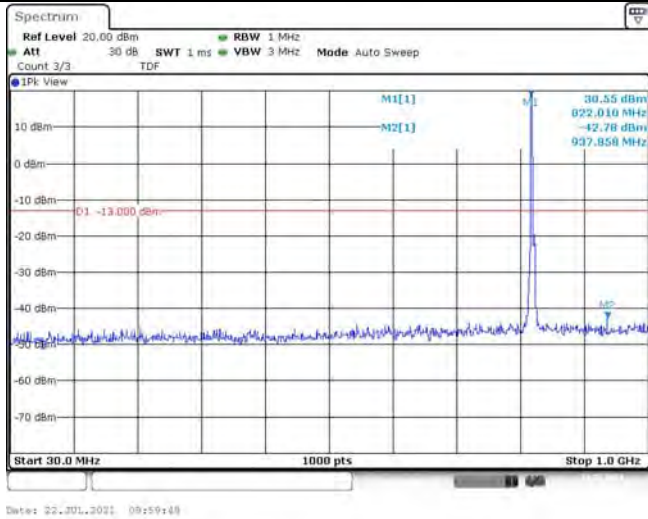

Band26-3MHz-QPSK-26705-1RB#0-Range1:30~1000MHz

Band26-3MHz-QPSK-26705-1RB#0-Range2:1000~10000MHz

Band26-3MHz-QPSK-26740-1RB#0-Range1:30~1000MHz

Band26-3MHz-QPSK-26740-1RB#0-Range2:1000~10000MHz

Band26-3MHz-QPSK-26775-1RB#0-Range1:30~1000MHz