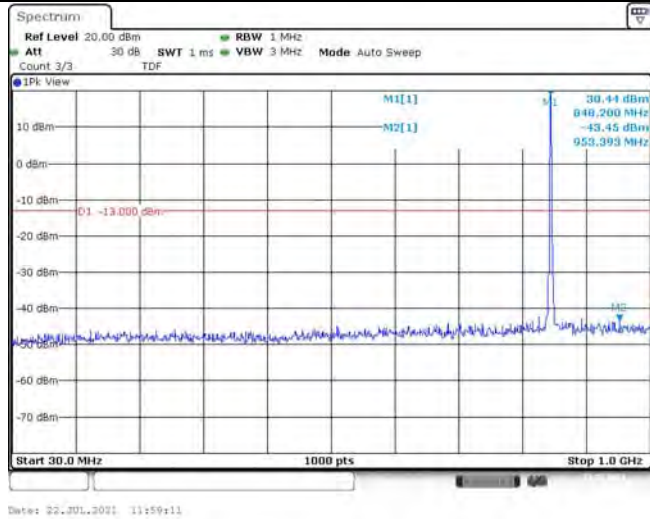

Band26-1.4MHz-QPSK-26797-1RB#0-Range2:1000~10000MHz

Band26-1.4MHz-QPSK-26915-1RB#0-Range1:30~1000MHz

Band26-1.4MHz-QPSK-26915-1RB#0-Range2:1000~10000MHz

Band26-1.4MHz-QPSK-27033-1RB#0-Range1:30~1000MHz

Band26-1.4MHz-QPSK-27033-1RB#0-Range2:1000~10000MHz