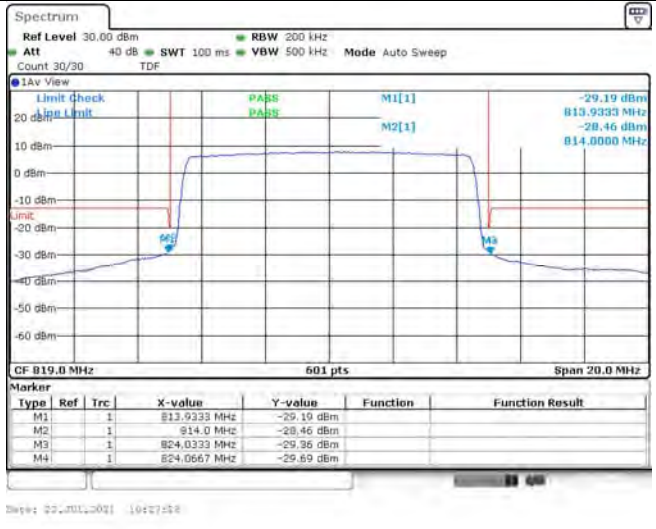

Band26-10MHz-QPSK-26990-1RB#49

Band26-10MHz-QPSK-26990-50RB#0

Band26-10MHz-16QAM-26740-1RB#0

Band26-10MHz-16QAM-26740-1RB#49

Band26-10MHz-16QAM-26740-50RB#0

Band26-10MHz-16QAM-26840-1RB#0

Band26-10MHz-16QAM-26840-1RB#49