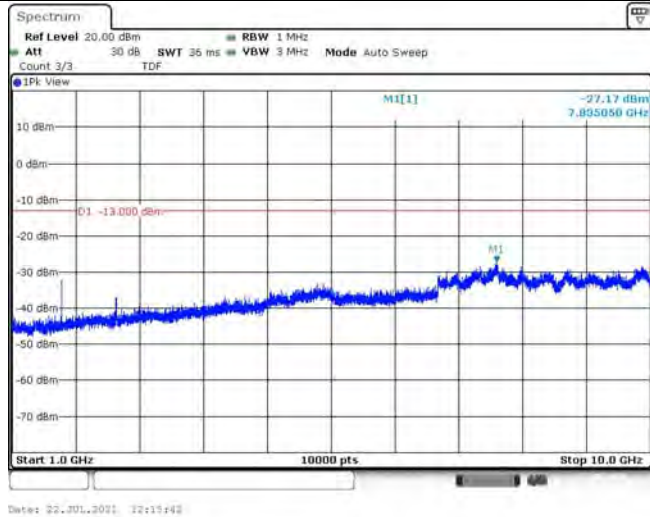

Band26-3MHz-16QAM-26915-1RB#0-Range1:30~1000MHz

Band26-3MHz-16QAM-26915-1RB#0-Range2:1000~10000MHz

Band26-3MHz-16QAM-27025-1RB#0-Range1:30~1000MHz

Band26-3MHz-16QAM-27025-1RB#0-Range2:1000~10000MHz

Band26-5MHz-QPSK-26715-1RB#0-Range1:30~1000MHz