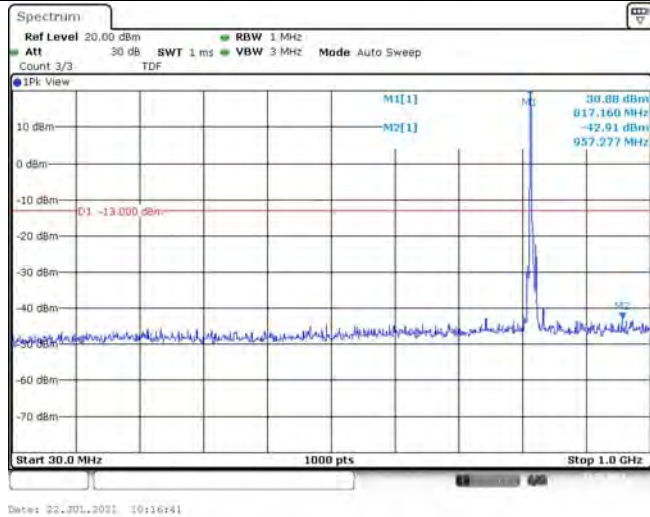

Band26-5MHz-QPSK-27015-1RB#0-Range2:1000~10000MHz

Band26-5MHz-16QAM-26715-1RB#0-Range1:30~1000MHz

Band26-5MHz-16QAM-26715-1RB#0-Range2:1000~10000MHz

Band26-5MHz-16QAM-26740-1RB#0-Range1:30~1000MHz

Band26-5MHz-16QAM-26740-1RB#0-Range2:1000~10000MHz