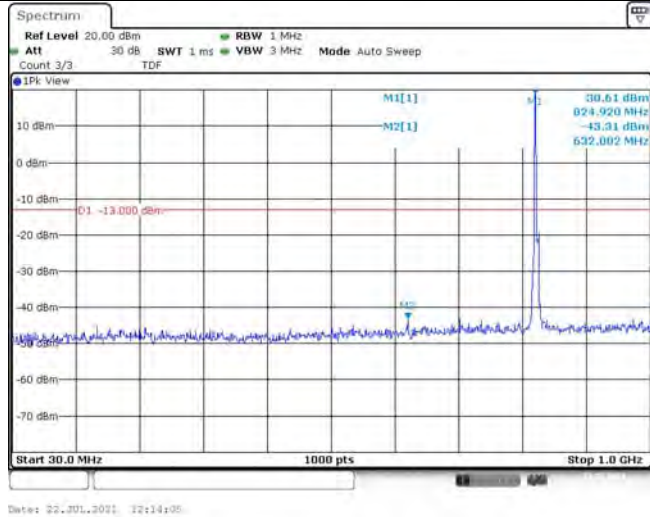

Band26-3MHz-16QAM-26740-1RB#0-Range2:1000~10000MHz

Band26-3MHz-16QAM-26775-1RB#0-Range1:30~1000MHz

Band26-3MHz-16QAM-26775-1RB#0-Range2:1000~10000MHz

Band26-3MHz-16QAM-26805-1RB#0-Range1:30~1000MHz

Band26-3MHz-16QAM-26805-1RB#0-Range2:1000~10000MHz