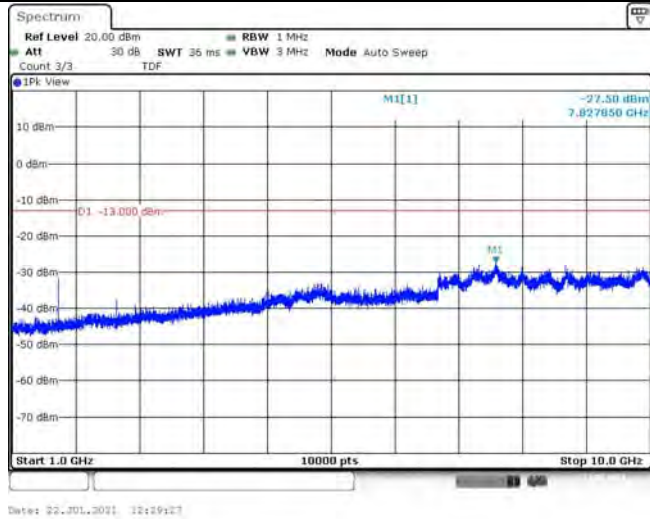

Band26-5MHz-QPSK-26815-1RB#0-Range2:1000~10000MHz