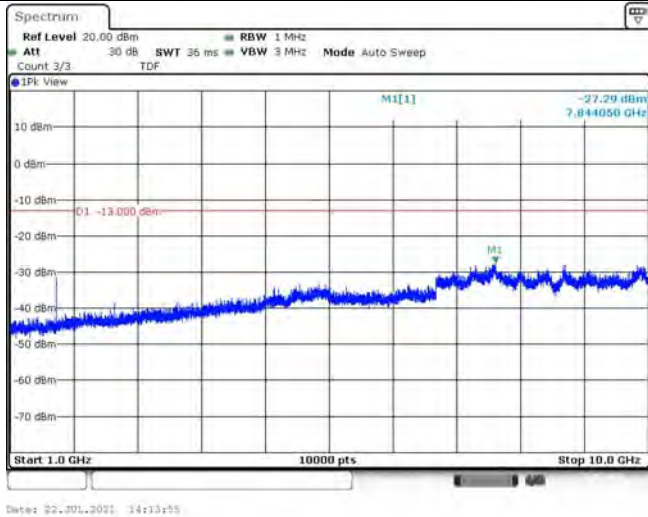

Band26-15MHz-16QAM-26865-1RB#0-Range2:1000~10000MHz