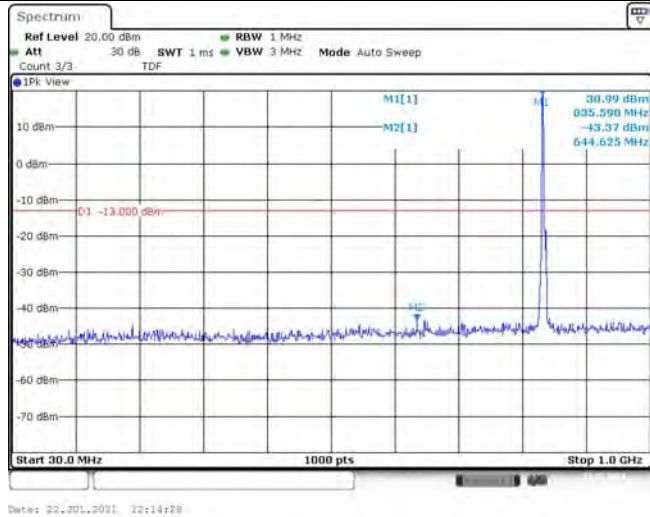

Band26-3MHz-QPSK-26775-1RB#0-Range2:1000~10000MHz

Band26-3MHz-QPSK-26805-1RB#0-Range1:30~1000MHz

Band26-3MHz-QPSK-26805-1RB#0-Range2:1000~10000MHz

Band26-3MHz-QPSK-26915-1RB#0-Range1:30~1000MHz

Band26-3MHz-QPSK-26915-1RB#0-Range2:1000~10000MHz