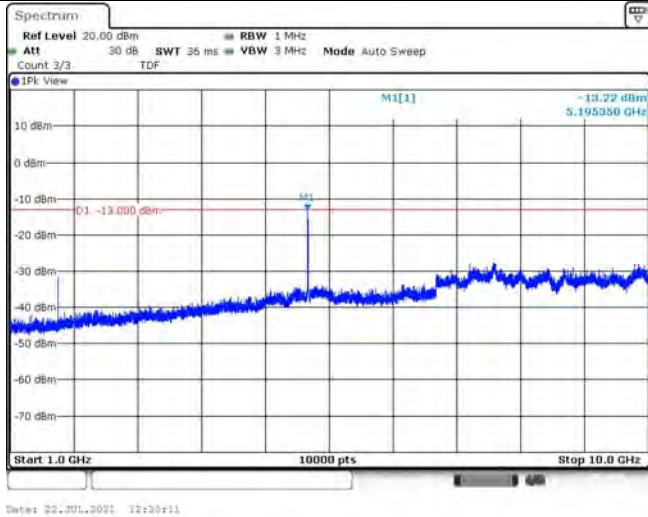

Band26-5MHz-QPSK-26815-1RB#0-Range1:30~1000MHz

Band26-5MHz-QPSK-26815-1RB#0-Range2:1000~10000MHz

Band26-5MHz-QPSK-26915-1RB#0-Range1:30~1000MHz

Band26-5MHz-QPSK-26915-1RB#0-Range2:1000~10000MHz

Band26-5MHz-QPSK-27015-1RB#0-Range1:30~1000MHz