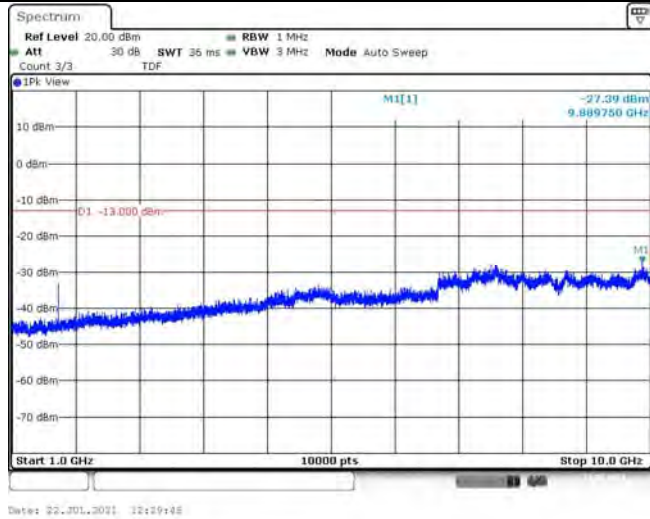

Band26-5MHz-16QAM-26765-1RB#0-Range1:30~1000MHz

Band26-5MHz-16QAM-26765-1RB#0-Range2:1000~10000MHz

Band26-5MHz-16QAM-26815-1RB#0-Range1:30~1000MHz

Band26-5MHz-16QAM-26815-1RB#0-Range2:1000~10000MHz

Band26-5MHz-16QAM-26915-1RB#0-Range1:30~1000MHz