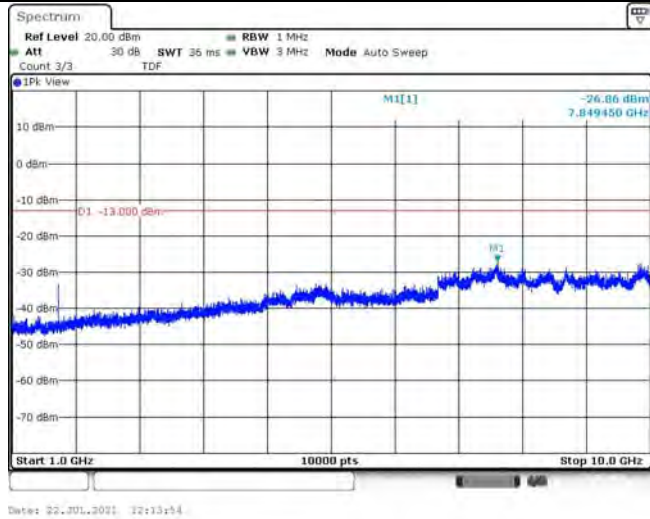

Band26-3MHz-QPSK-26775-1RB#0-Range2:1000~10000MHz

Band26-3MHz-QPSK-26805-1RB#0-Range1:30~1000MHz

Band26-3MHz-QPSK-26805-1RB#0-Range2:1000~10000MHz

Band26-3MHz-QPSK-26915-1RB#0-Range1:30~1000MHz

Band26-3MHz-QPSK-26915-1RB#0-Range2:1000~10000MHz