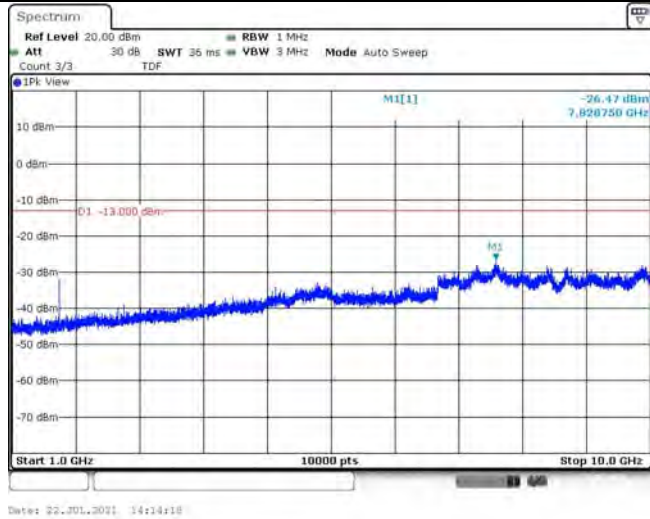

Band26-15MHz-QPSK-26915-1RB#0-Range2:1000~10000MHz