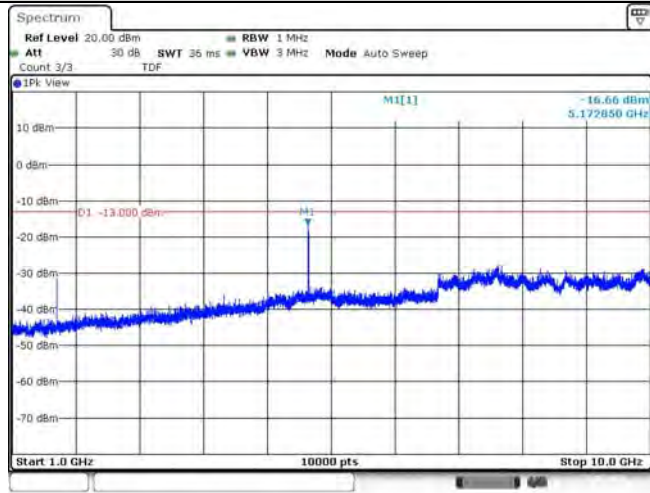

# Test Graphs

Band26-1.4MHz-QPSK-26697-1RB#0-Range1:30~1000MHz

Date: 22.JUL.2021 09:28:08

Band26-1.4MHz-QPSK-26697-1RB#0-Range2:1000~10000MHz

Date: 22.JUL.2021 09:28:18

Band26-1.4MHz-QPSK-26740-1RB#0-Range1:30~1000MHz