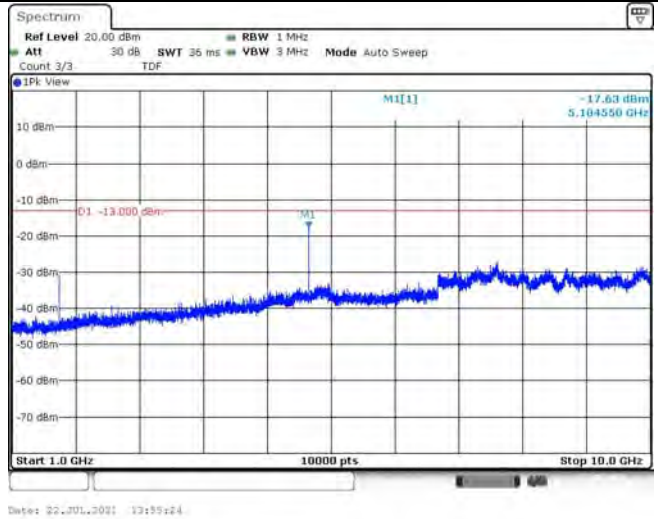

Band26-10MHz-16QAM-26915-1RB#0-Range2:1000~10000MHz