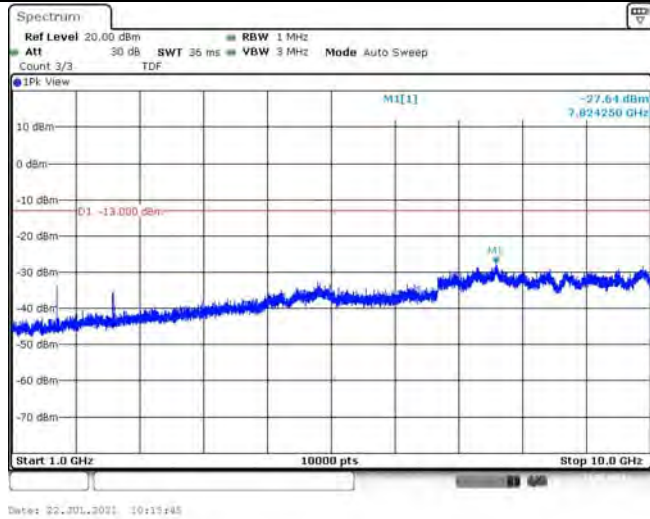

Band26-5MHz-QPSK-26715-1RB#0-Range2:1000~10000MHz