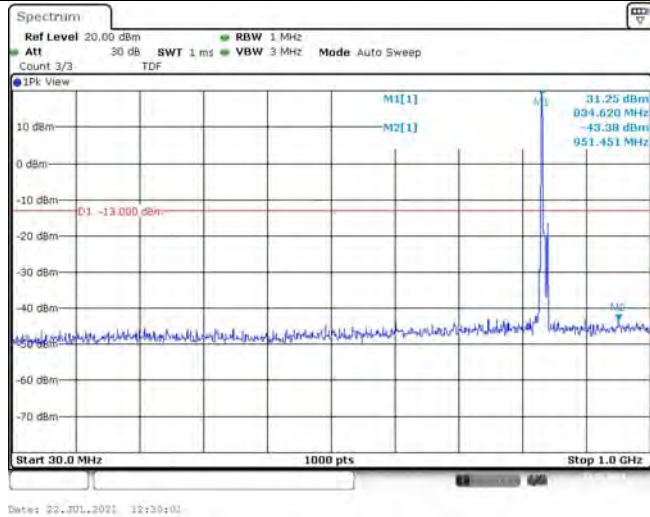

Band26-5MHz-QPSK-26815-1RB#0-Range1:30~1000MHz

Band26-5MHz-QPSK-26815-1RB#0-Range2:1000~10000MHz

Band26-5MHz-QPSK-26915-1RB#0-Range1:30~1000MHz

Band26-5MHz-QPSK-26915-1RB#0-Range2:1000~10000MHz

Band26-5MHz-QPSK-27015-1RB#0-Range1:30~1000MHz