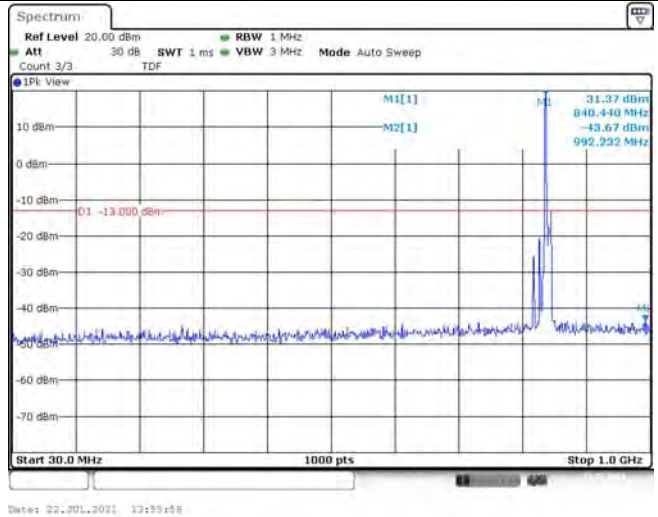

Band26-10MHz-16QAM-26990-1RB#0-Range1:30~1000MHz