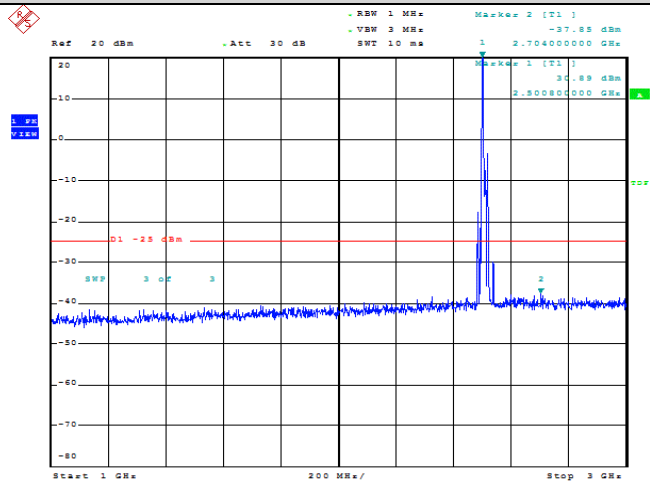

Band7-10MHz-QPSK-20800-1RB#0-Range2:1000~3000MHz

Date: 19.JUL.2021 09:46:41