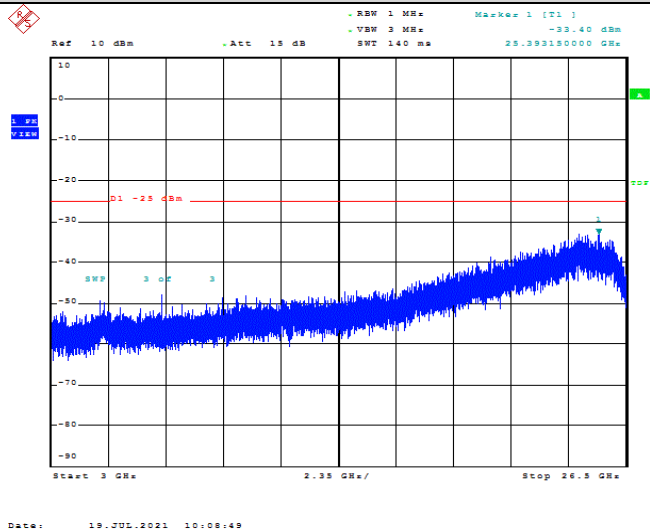

Band7-15MHz-16QAM-20825-1RB#0-Range3:3000~26500MHz

Band7-15MHz-16QAM-21100-1RB#0-Range1:30~1000MHz