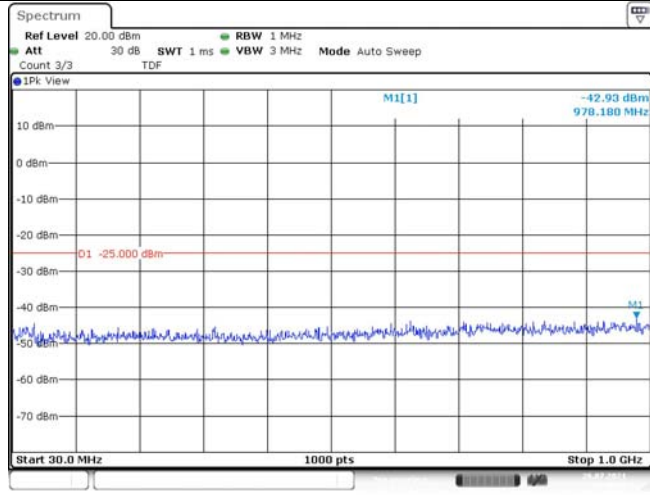

Date: 26.JUL.2021 17:48:40