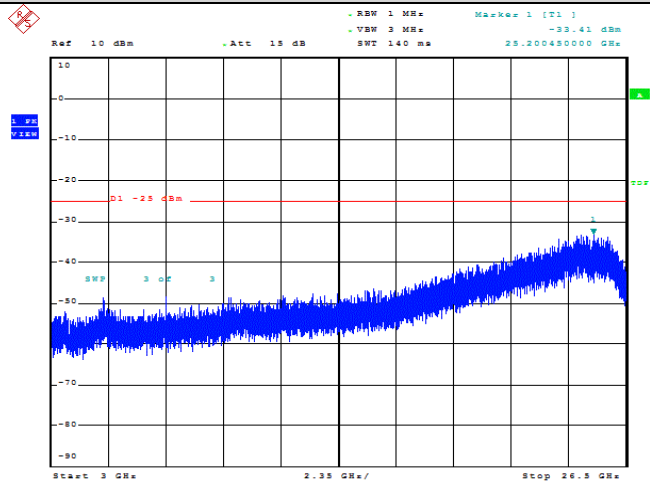

Date: 19.JUL.2021 09:48:04

Band7-10MHz-QPSK-21400-1RB#0-Range1:30~1000MHz

Date: 26.JUL.2021 17:35:13

Band7-10MHz-QPSK-21400-1RB#0-Range2:1000~3000MHz

Date: 19.JUL.2021 09:49:04

Band7-10MHz-QPSK-21400-1RB#0-Range3:3000~26500MHz