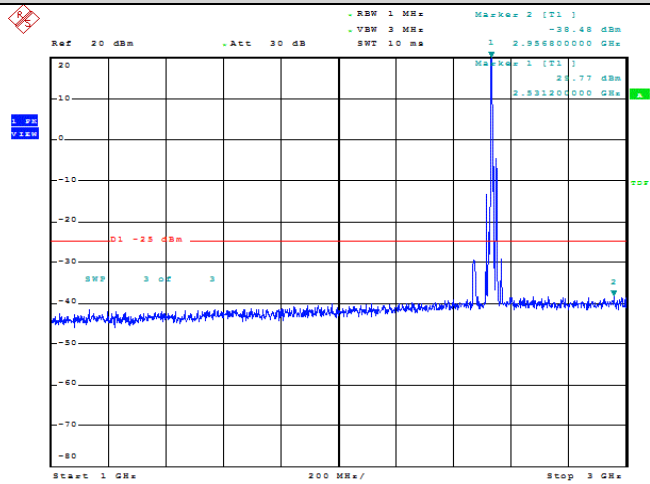

Band7-10MHz-16QAM-21100-1RB#0-Range2:1000~3000MHz

Date: 19.JUL.2021 09:48:28