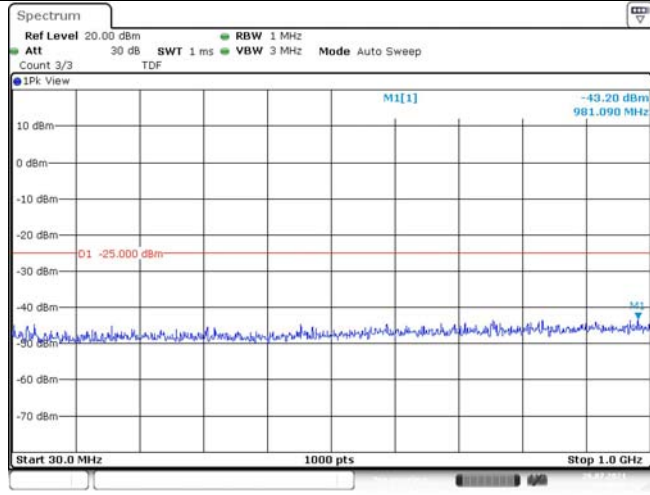

Date: 26.JUL.2021 17:48:50