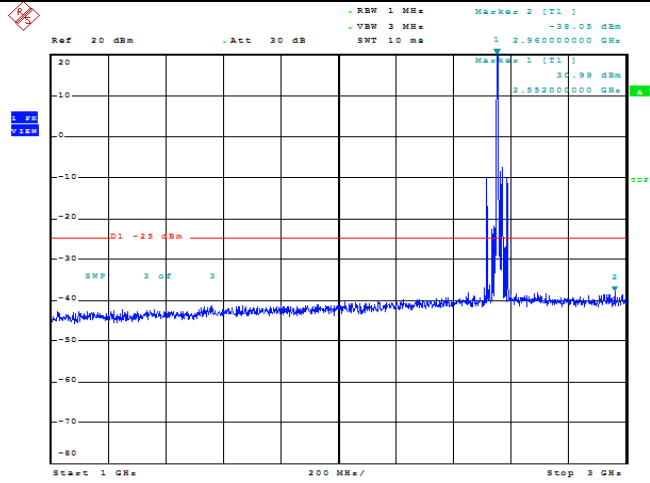

Band7-20MHz-16QAM-21350-1RB#0-Range2:1000~3000MHz

Date: 19.JUL.2021 10:32:39