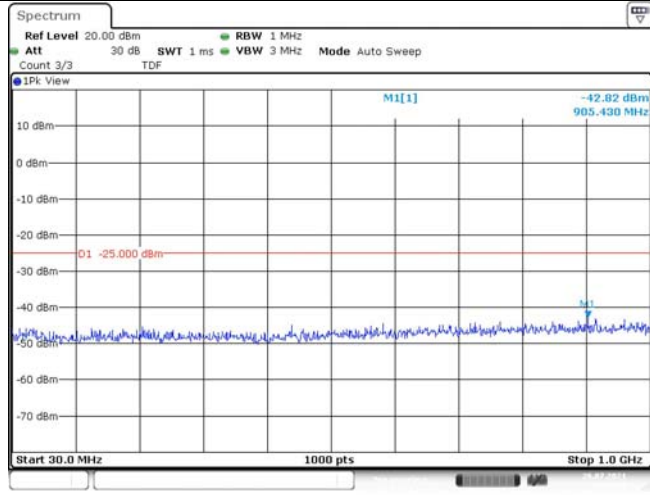

Date: 26.JUL.2021 17:41:18