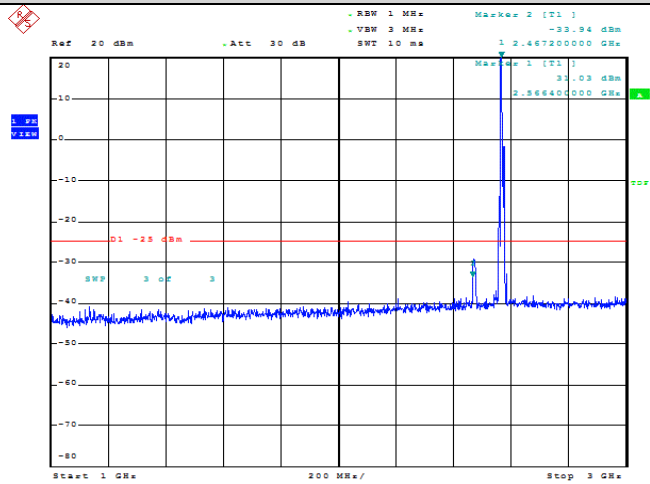

Band7-5MHz-16QAM-21425-1RB#0-Range2:1000~3000MHz

Date: 19.JUL.2021 09:20:51