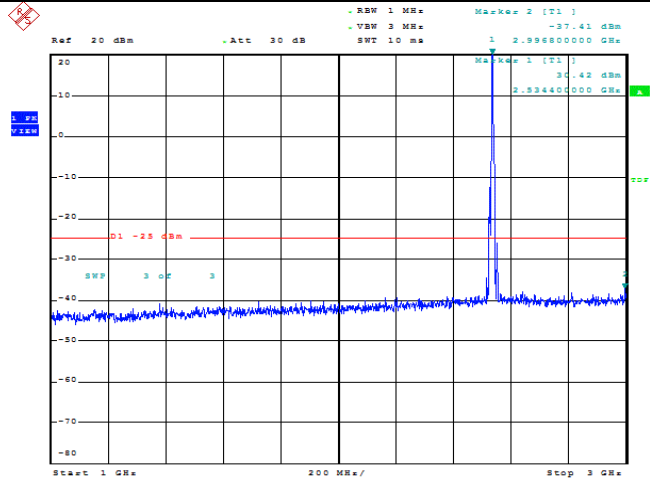

Band7-5MHz-QPSK-21100-1RB#0-Range2:1000~3000MHz

Date: 19.JUL.2021 09:19:05