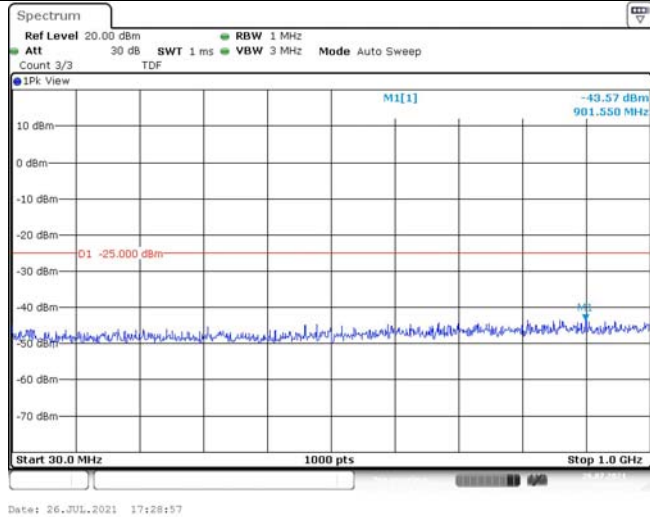

Band7-5MHz-QPSK-21425-1RB#0-Range2:1000~3000MHz

Date: 19.JUL.2021 09:20:16

Band7-5MHz-QPSK-21425-1RB#0-Range3:3000~26500MHz

Date: 19.JUL.2021 09:20:27

Band7-5MHz-16QAM-20775-1RB#0-Range1:30~1000MHz

Band7-5MHz-16QAM-20775-1RB#0-Range2:1000~3000MHz