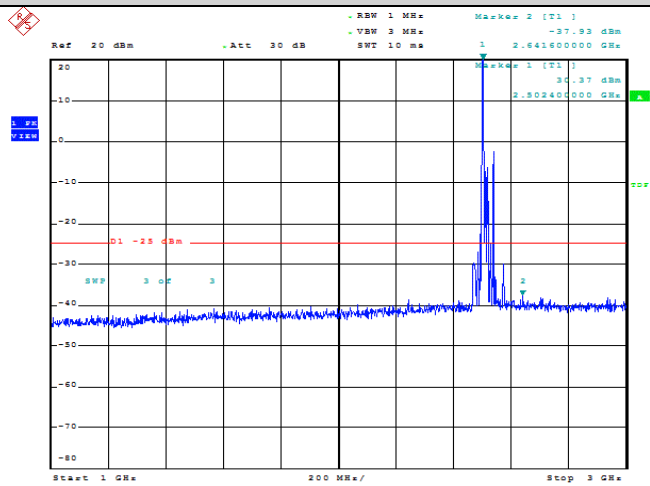

Date: 19.JUL.2021 10:11:00

Band7-15MHz-16QAM-21375-1RB#0-Range3:3000~26500MHz

Date: 19.JUL.2021 10:11:11

Band7-20MHz-QPSK-20850-1RB#0-Range1:30~1000MHz

Date: 26.JUL.2021 17:48:19

Band7-20MHz-QPSK-20850-1RB#0-Range2:1000~3000MHz