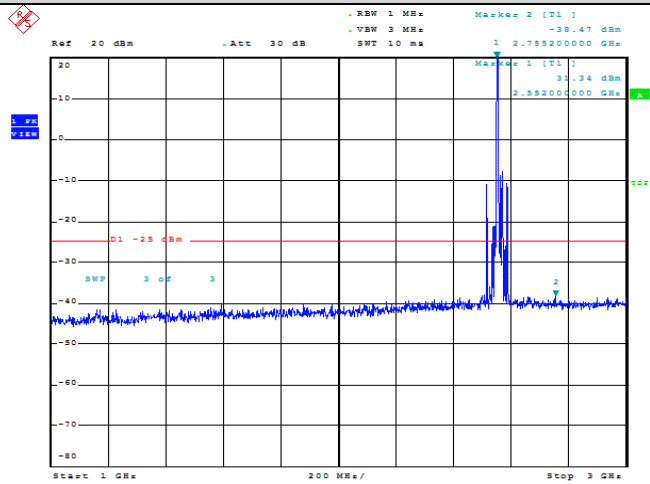

Date: 19.JUL.2021 10:30:54

Band7-20MHz-QPSK-21100-1RB#0-Range3:3000~26500MHz

Date: 19.JUL.2021 10:31:05

Band7-20MHz-QPSK-21350-1RB#0-Range1:30~1000MHz

Date: 26.JUL.2021 17:49:01

Band7-20MHz-QPSK-21350-1RB#0-Range2:1000~3000MHz