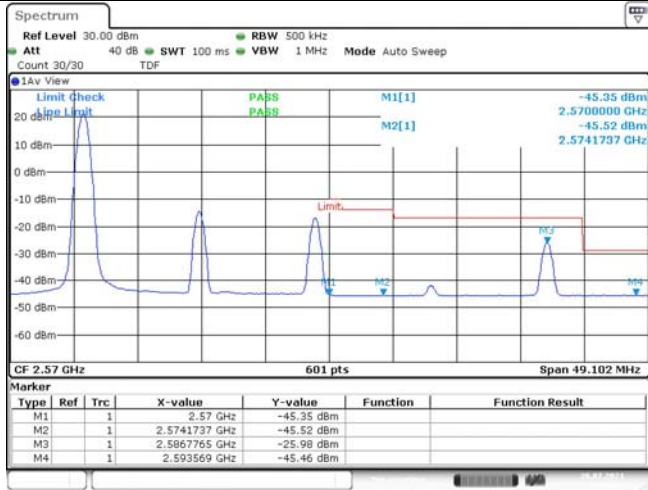

Band7-20MHz-16QAM-21350-1RB#99

Band7-20MHz-16QAM-21350-100RB#0