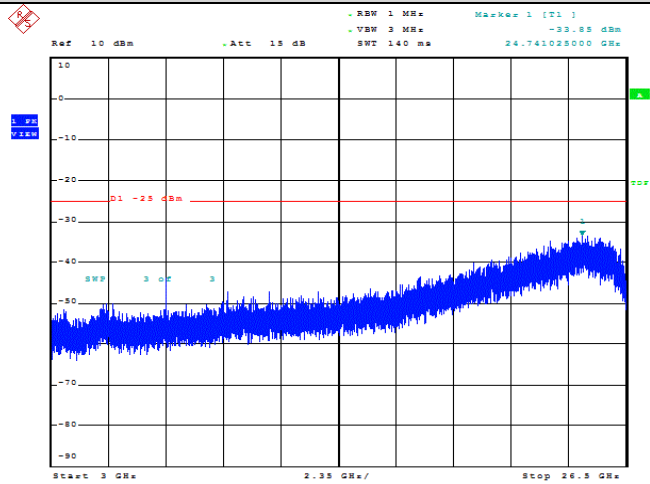

Band7-20MHz-16QAM-21350-1RB#0-Range1:30~1000MHz

Date: 26.JUL.2021 17:49:11

Band7-20MHz-16QAM-21350-1RB#0-Range2:1000~3000MHz

Date: 19.JUL.2021 10:32:39

Band7-20MHz-16QAM-21350-1RB#0-Range3:3000~26500MHz

Date: 19.JUL.2021 10:32:49