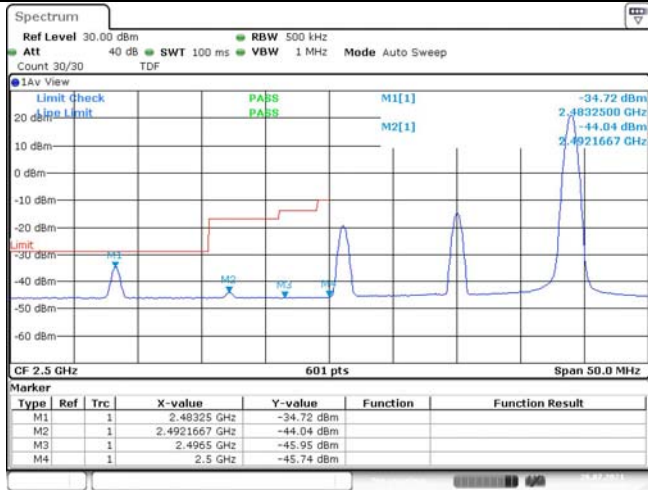

Date: 26.JUL.2021 17:46:29

Band7-20MHz-QPSK-21350-1RB#0

Band7-20MHz-QPSK-21350-1RB#99

Band7-20MHz-QPSK-21350-100RB#0

Band7-20MHz-16QAM-20850-1RB#0

Date: 26.JUL.2021 17:45:50

Band7-20MHz-16QAM-20850-1RB#99

Date: 26.JUL.2021 17:46:16