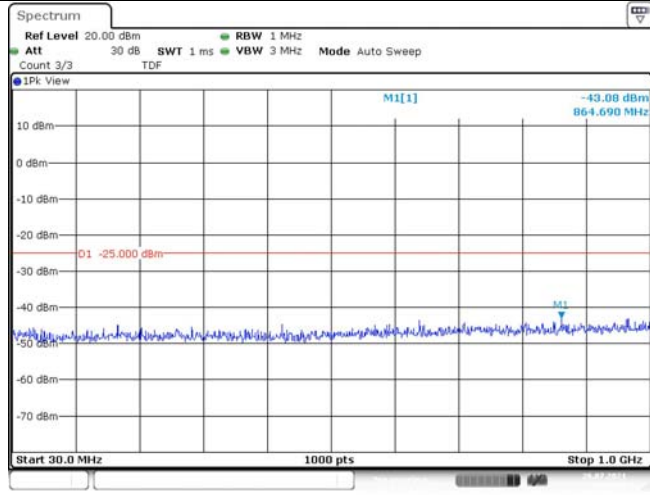

Date: 26.JUL.2021 17:41:08

Band7-15MHz-QPSK-21100-1RB#0-Range2:1000~3000MHz

Date: 19.JUL.2021 10:09:15

Band7-15MHz-QPSK-21100-1RB#0-Range3:3000~26500MHz

Date: 19.JUL.2021 10:09:26

Band7-15MHz-QPSK-21375-1RB#0-Range1:30~1000MHz