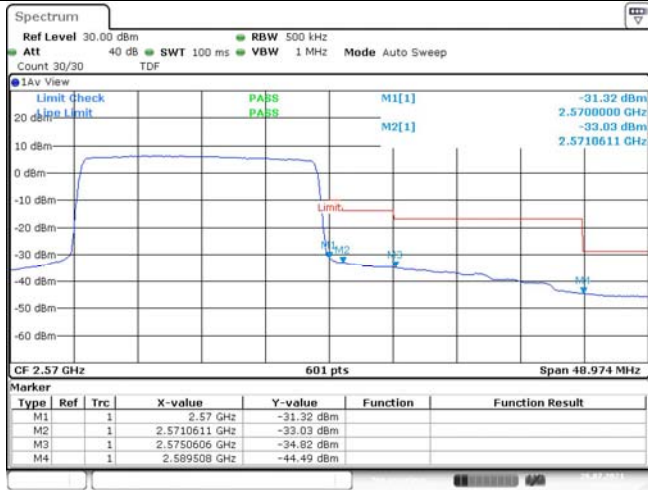

Date: 26.JUL.2021 17:46:29

Band7-20MHz-QPSK-21350-1RB#0

Band7-20MHz-QPSK-21350-1RB#99

Band7-20MHz-QPSK-21350-100RB#0

Band7-20MHz-16QAM-20850-1RB#0

Date: 26.JUL.2021 17:45:50

Band7-20MHz-16QAM-20850-1RB#99

Date: 26.JUL.2021 17:46:16