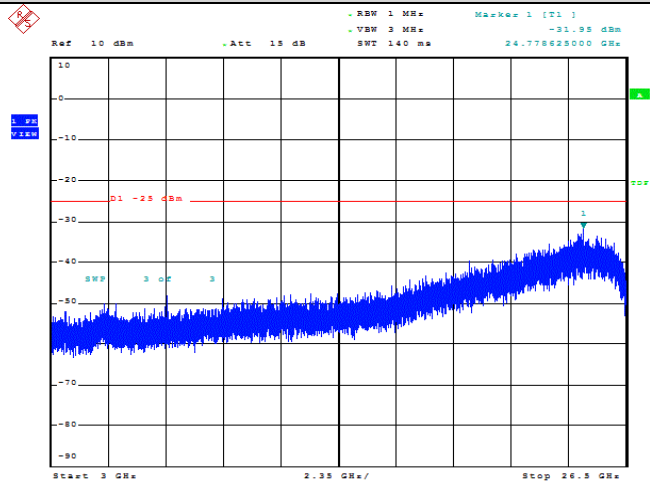

Band7-5MHz-QPSK-21425-1RB#0-Range3:3000~26500MHz

Date: 19.JUL.2021 09:20:27

Band7-5MHz-16QAM-20775-1RB#0-Range1:30~1000MHz