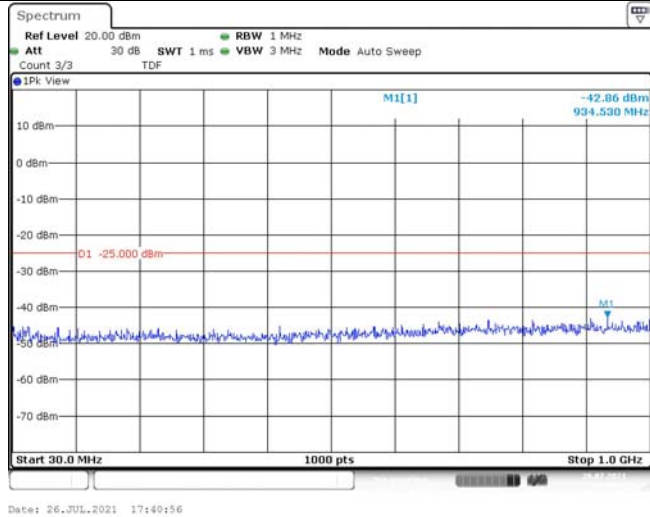

Date: 26.JUL.2021 17:41:29

Band7-15MHz-QPSK-21375-1RB#0-Range2:1000~3000MHz

Date: 19.JUL.2021 10:10:26

Band7-15MHz-QPSK-21375-1RB#0-Range3:3000~26500MHz

Date: 19.JUL.2021 10:10:37

Band7-15MHz-16QAM-20825-1RB#0-Range1:30~1000MHz