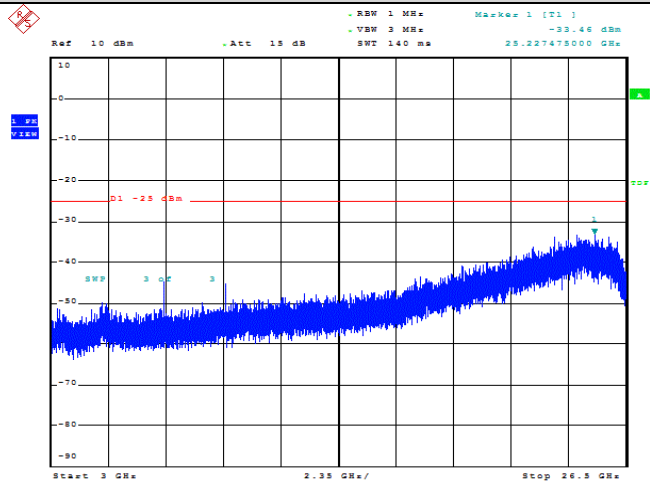

Date: 19.JUL.2021 09:21:01

Band7-10MHz-QPSK-20800-1RB#0-Range1:30~1000MHz

Date: 26.JUL.2021 17:34:30

Band7-10MHz-QPSK-20800-1RB#0-Range2:1000~3000MHz

Date: 19.JUL.2021 09:46:41

Band7-10MHz-QPSK-20800-1RB#0-Range3:3000~26500MHz

Date: 19.JUL.2021 09:46:52

Band7-10MHz-QPSK-21100-1RB#0-Range1:30~1000MHz

Date: 26.JUL.2021 17:34:51

Band7-10MHz-QPSK-21100-1RB#0-Range2:1000~3000MHz

Date: 19.JUL.2021 09:47:53

Band7-10MHz-QPSK-21100-1RB#0-Range3:3000~26500MHz