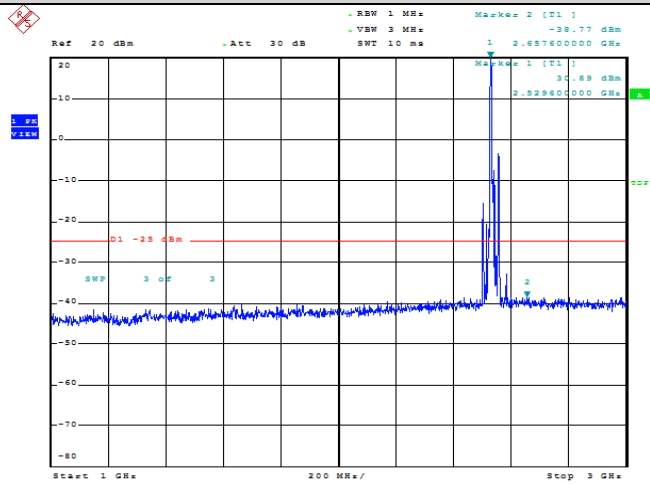

Band7-15MHz-QPSK-21100-1RB#0-Range2:1000~3000MHz

Date: 19.JUL.2021 10:09:15