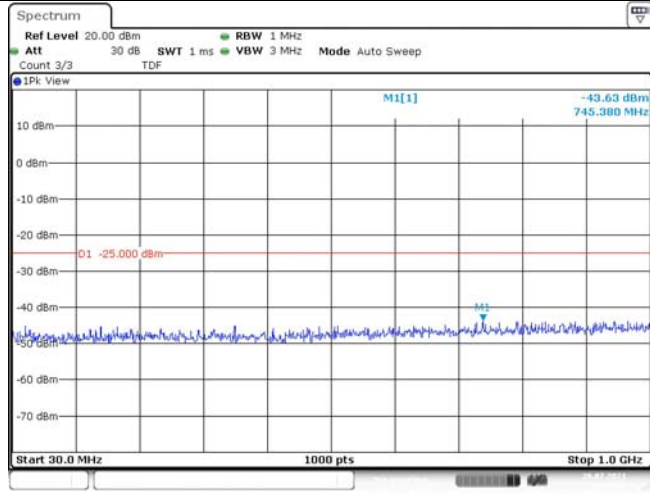

Date: 26.JUL.2021 17:35:13