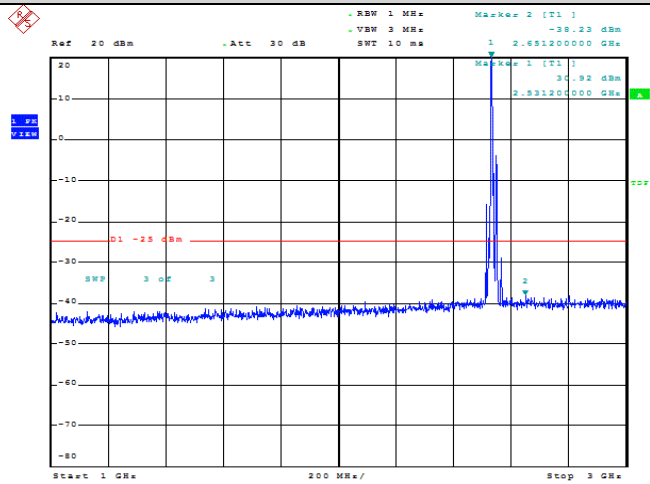

Band7-10MHz-QPSK-21100-1RB#0-Range2:1000~3000MHz

Date: 19.JUL.2021 09:47:53