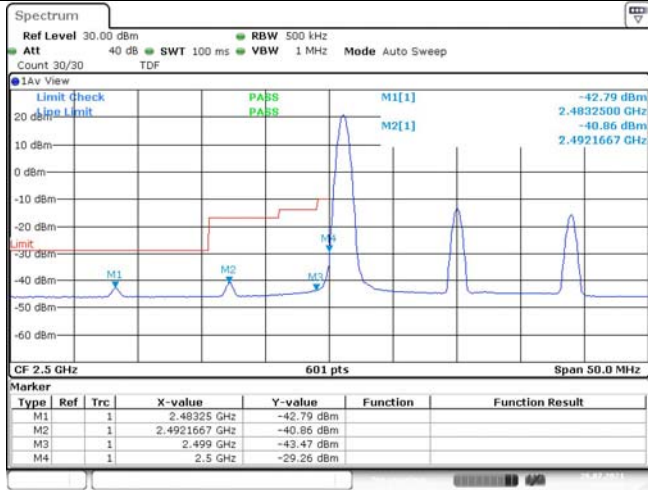

Date: 26.JUL.2021 17:46:29

Band7-20MHz-QPSK-21350-1RB#0

Band7-20MHz-QPSK-21350-1RB#99

Band7-20MHz-QPSK-21350-100RB#0

Band7-20MHz-16QAM-20850-1RB#0

Date: 26.JUL.2021 17:45:50

Band7-20MHz-16QAM-20850-1RB#99

Date: 26.JUL.2021 17:46:16