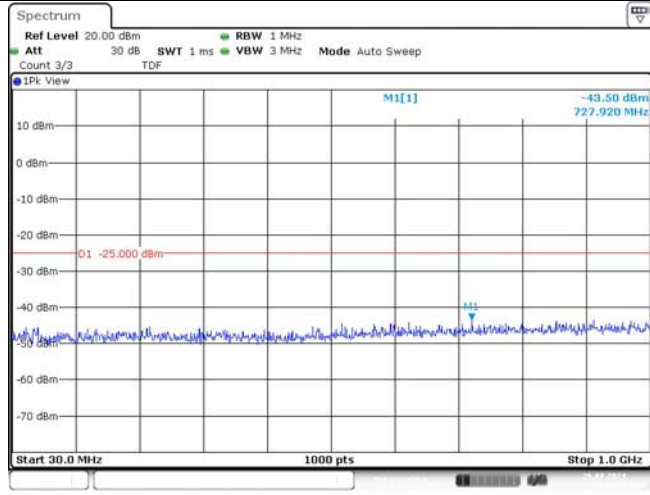

Date: 26.JUL.2021 17:49:11