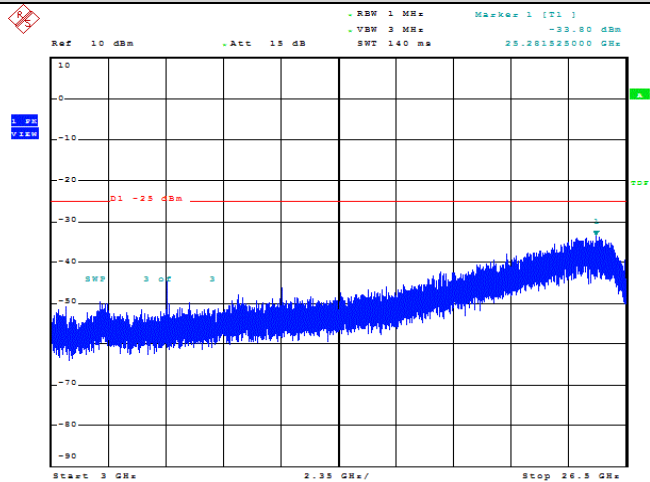

Date: 19.JUL.2021 09:19:50

Band7-5MHz-16QAM-21425-1RB#0-Range1:30~1000MHz

Date: 26.JUL.2021 17:29:40

Band7-5MHz-16QAM-21425-1RB#0-Range2:1000~3000MHz

Date: 19.JUL.2021 09:20:51

Band7-5MHz-16QAM-21425-1RB#0-Range3:3000~26500MHz

Date: 19.JUL.2021 09:21:01

Band7-10MHz-QPSK-20800-1RB#0-Range1:30~1000MHz

Date: 26.JUL.2021 17:34:30

Band7-10MHz-QPSK-20800-1RB#0-Range2:1000~3000MHz

Date: 19.JUL.2021 09:46:41

Band7-10MHz-QPSK-20800-1RB#0-Range3:3000~26500MHz