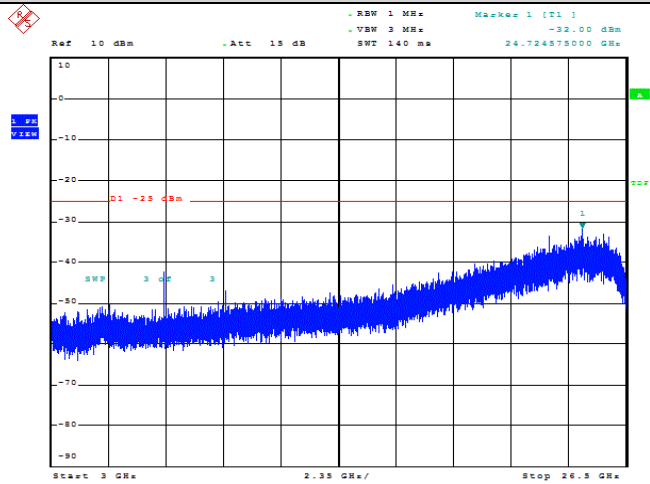

Band7-10MHz-16QAM-21100-1RB#0-Range3:3000~26500MHz

Date: 19.JUL.2021 09:48:38

Band7-10MHz-16QAM-21400-1RB#0-Range1:30~1000MHz