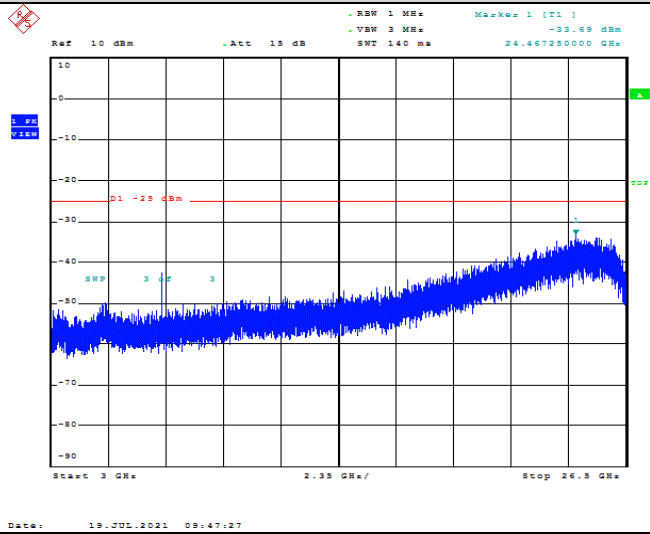

Date: 19.JUL.2021 09:49:15

Band7-10MHz-16QAM-20800-1RB#0-Range1:30~1000MHz

Band7-10MHz-16QAM-20800-1RB#0-Range2:1000~3000MHz

Band7-10MHz-16QAM-20800-1RB#0-Range3:3000~26500MHz

Band7-10MHz-16QAM-21100-1RB#0-Range1:30~1000MHz