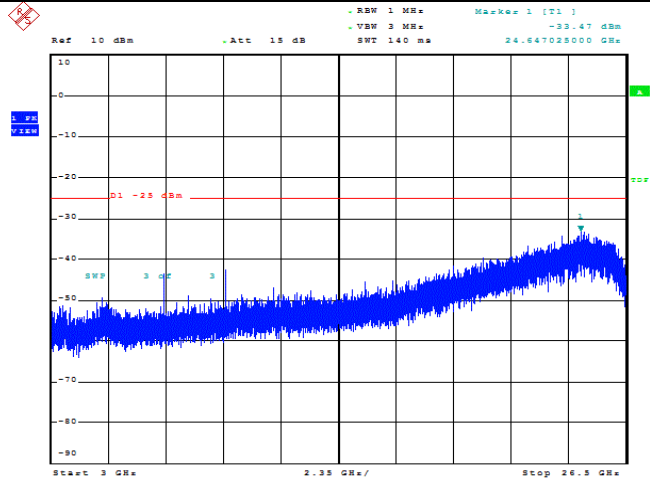

Band7-5MHz-QPSK-21100-1RB#0-Range3:3000~26500MHz

Date: 19.JUL.2021 09:19:16

Band7-5MHz-QPSK-21425-1RB#0-Range1:30~1000MHz