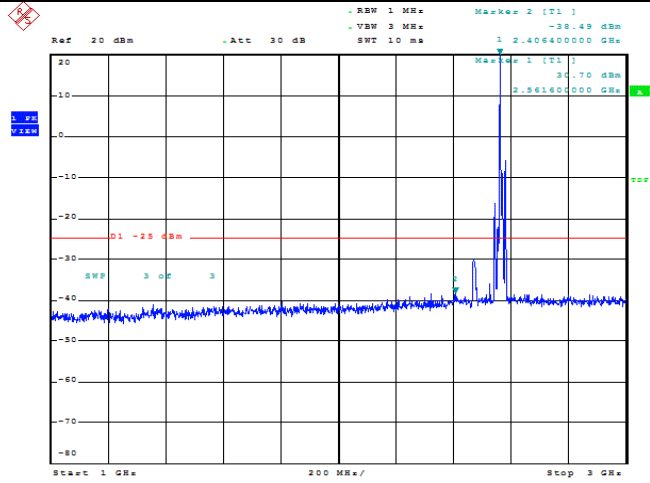

Band7-10MHz-16QAM-21400-1RB#0-Range2:1000~3000MHz

Date: 19.JUL.2021 09:49:40