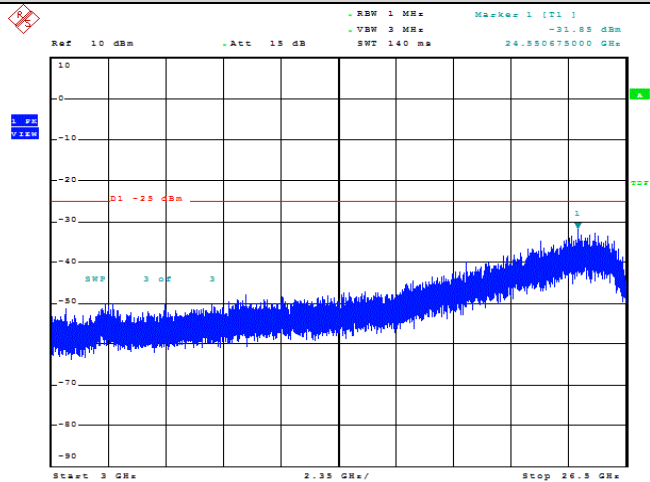

Band7-10MHz-16QAM-21400-1RB#0-Range3:3000~26500MHz

Date: 19.JUL.2021 09:49:50

Band7-15MHz-QPSK-20825-1RB#0-Range1:30~1000MHz