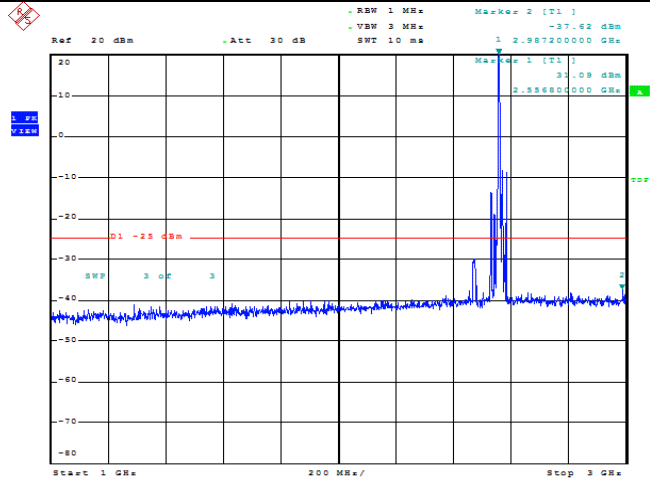

Band7-15MHz-QPSK-21375-1RB#0-Range2:1000~3000MHz

Date: 19.JUL.2021 10:10:26