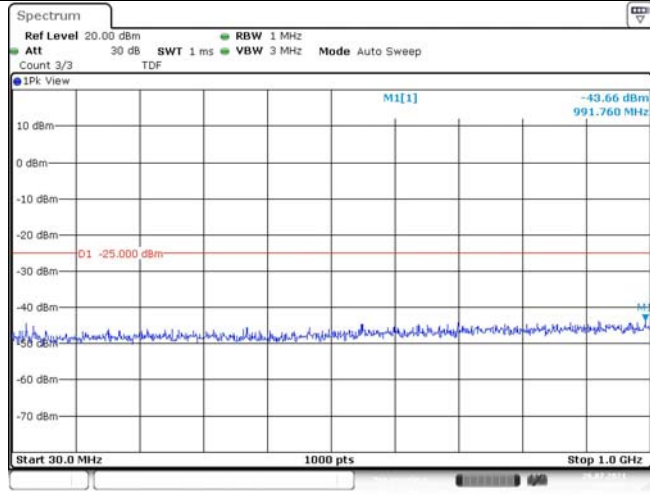

Date: 26.JUL.2021 17:34:51