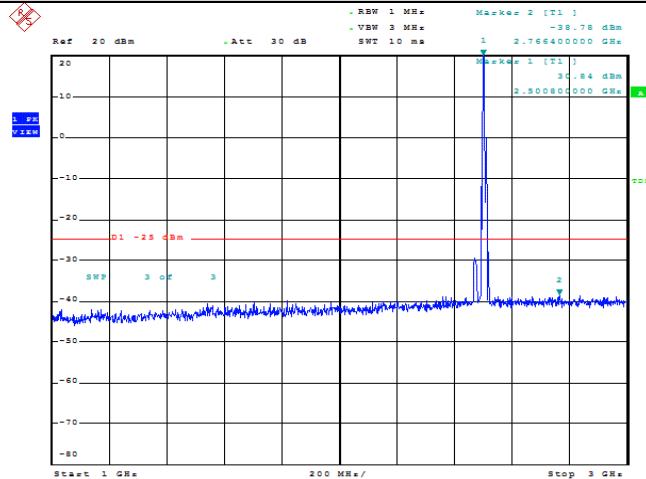

Band7-5MHz-QPSK-20775-1RB#0-Range2:1000~3000MHz

Date: 19.JUL.2021 09:17:53