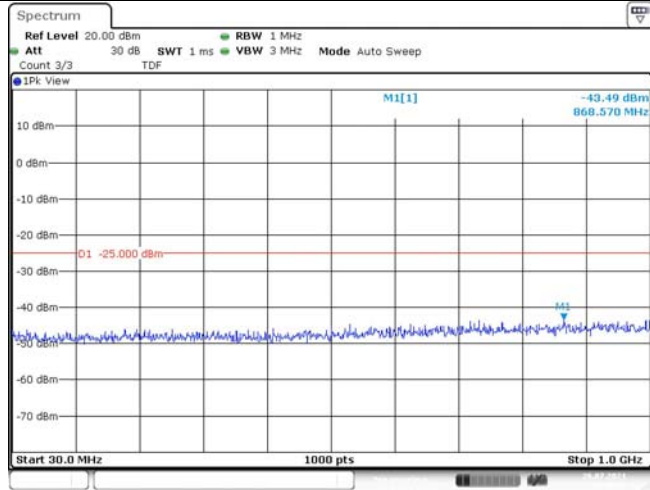

Date: 26.JUL.2021 17:35:22

Band7-10MHz-16QAM-21400-1RB#0-Range2:1000~3000MHz

Date: 19.JUL.2021 09:49:40

Band7-10MHz-16QAM-21400-1RB#0-Range3:3000~26500MHz

Date: 19.JUL.2021 09:49:50

Band7-15MHz-QPSK-20825-1RB#0-Range1:30~1000MHz