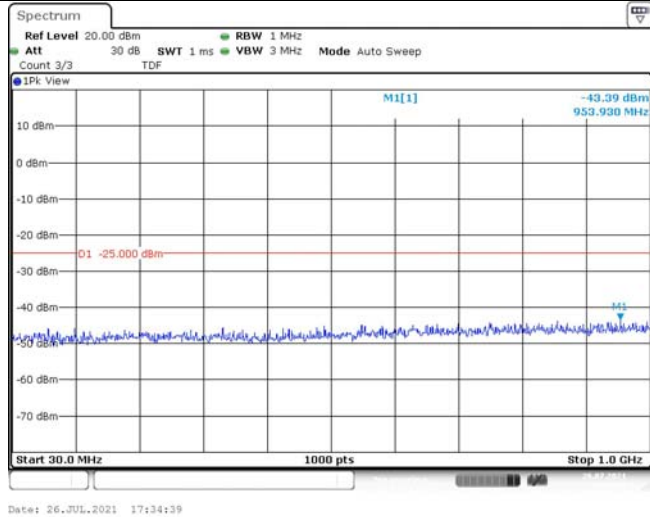

Band7-10MHz-16QAM-20800-1RB#0-Range2:1000~3000MHz

Band7-10MHz-16QAM-20800-1RB#0-Range3:3000~26500MHz

Band7-10MHz-16QAM-21100-1RB#0-Range1:30~1000MHz