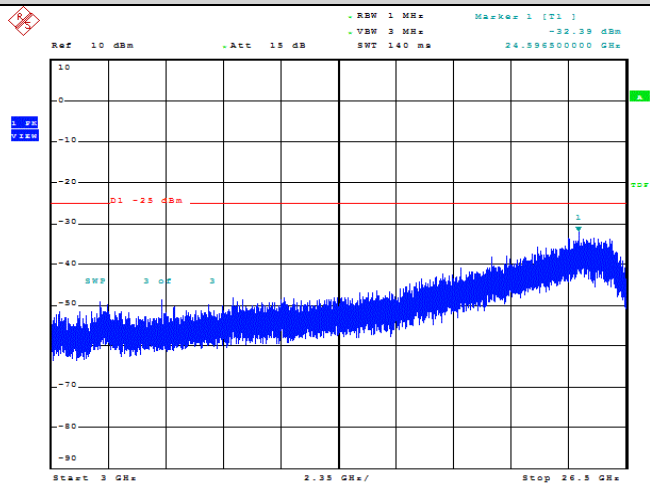

Band7-20MHz-QPSK-20850-1RB#0-Range3:3000~26500MHz

Date: 19.JUL.2021 10:29:53

Band7-20MHz-QPSK-21100-1RB#0-Range1:30~1000MHz