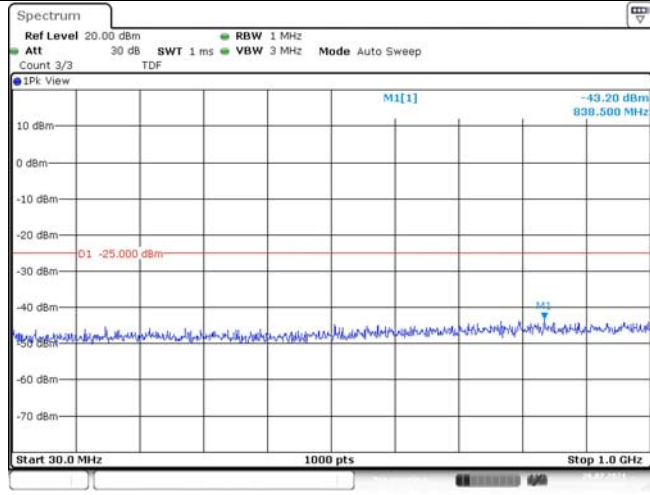

Date: 26.JUL.2021 17:35:01

Band7-10MHz-16QAM-21100-1RB#0-Range2:1000~3000MHz

Date: 19.JUL.2021 09:48:28

Band7-10MHz-16QAM-21100-1RB#0-Range3:3000~26500MHz

Date: 19.JUL.2021 09:48:38

Band7-10MHz-16QAM-21400-1RB#0-Range1:30~1000MHz