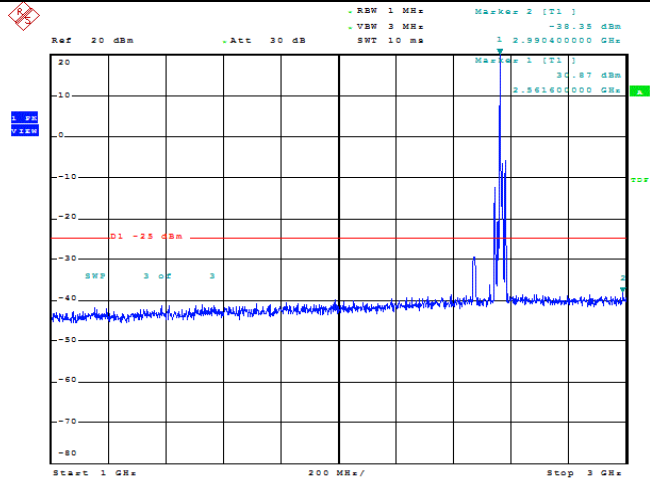

Band7-10MHz-QPSK-21400-1RB#0-Range2:1000~3000MHz

Date: 19.JUL.2021 09:49:04