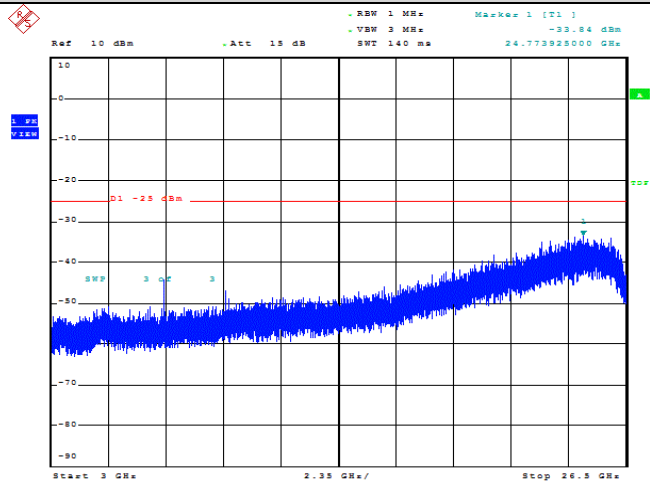

Band7-15MHz-QPSK-21100-1RB#0-Range3:3000~26500MHz

Date: 19.JUL.2021 10:09:26

Band7-15MHz-QPSK-21375-1RB#0-Range1:30~1000MHz