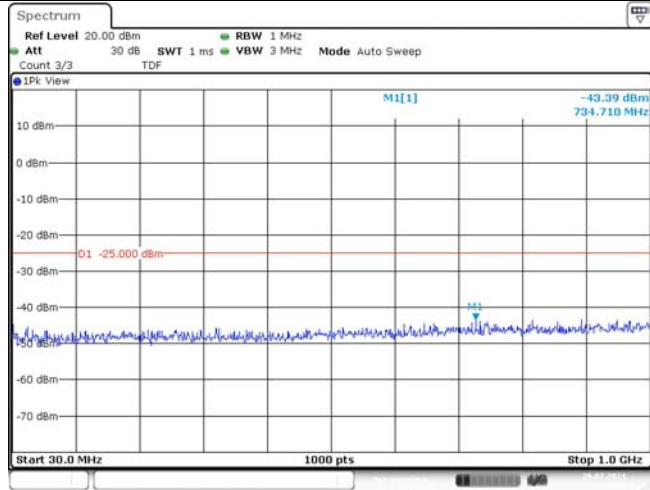

Date: 26.JUL.2021 17:29:40