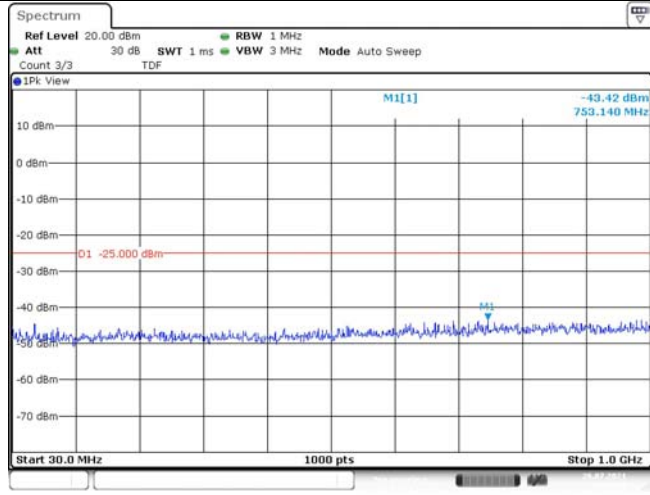

Date: 26.JUL.2021 17:29:18