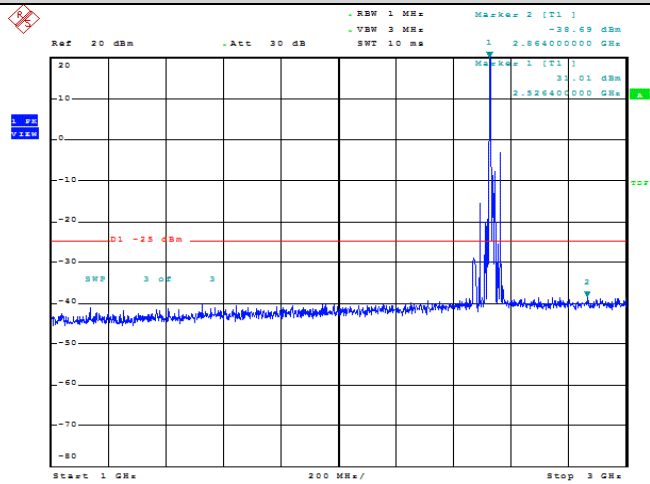

Date: 19.JUL.2021 10:29:42

Band7-20MHz-QPSK-20850-1RB#0-Range3:3000~26500MHz

Date: 19.JUL.2021 10:29:53

Band7-20MHz-QPSK-21100-1RB#0-Range1:30~1000MHz

Date: 26.JUL.2021 17:48:40

Band7-20MHz-QPSK-21100-1RB#0-Range2:1000~3000MHz