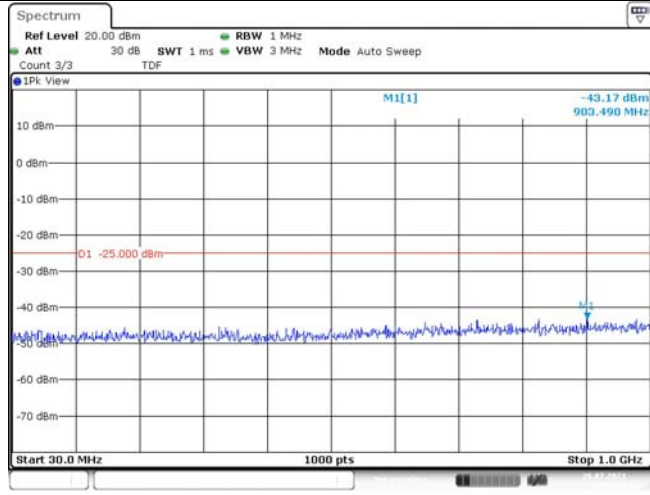

Date: 26.JUL.2021 17:34:30