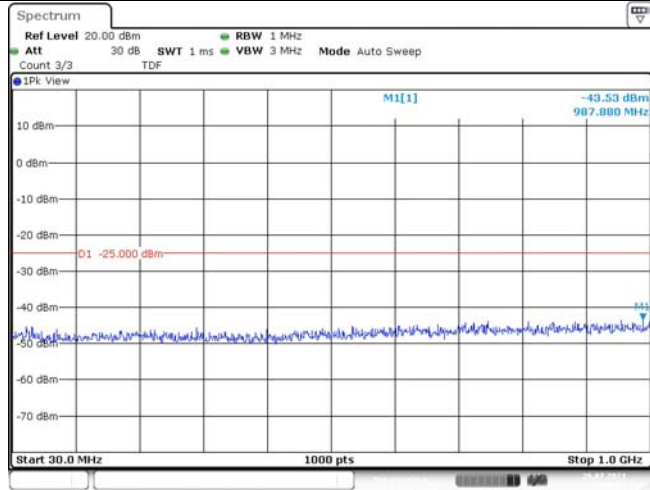

Date: 26.JUL.2021 17:49:01