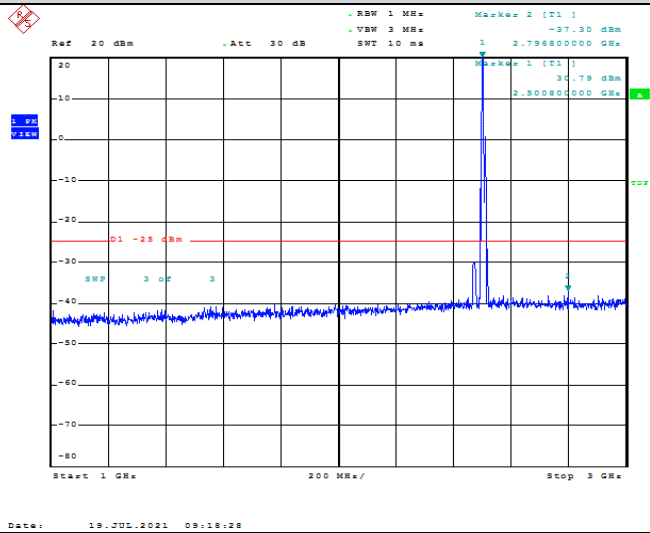

Band7-5MHz-QPSK-21425-1RB#0-Range2:1000~3000MHz

Date: 19.JUL.2021 09:20:16

Band7-5MHz-QPSK-21425-1RB#0-Range3:3000~26500MHz

Date: 19.JUL.2021 09:20:27

Band7-5MHz-16QAM-20775-1RB#0-Range1:30~1000MHz

Band7-5MHz-16QAM-20775-1RB#0-Range2:1000~3000MHz