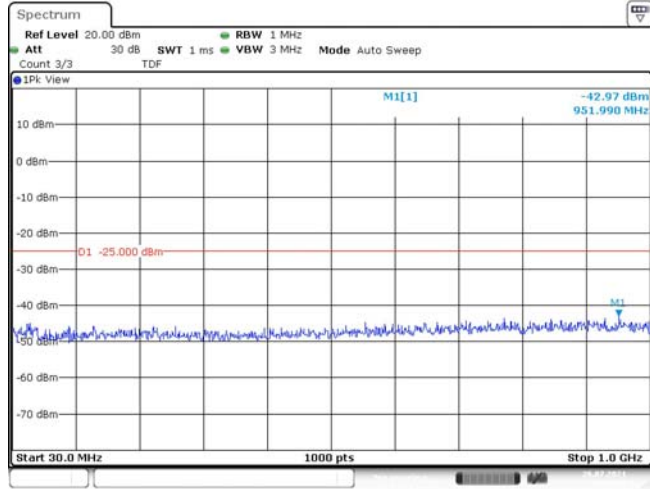

Band7-5MHz-QPSK-20775-1RB#0-Range2:1000~3000MHz

Date: 19.JUL.2021 09:17:53

Band7-5MHz-QPSK-20775-1RB#0-Range3:3000~26500MHz

Date: 19.JUL.2021 09:18:04

Band7-5MHz-QPSK-21100-1RB#0-Range1:30~1000MHz

Date: 26.JUL.2021 17:29:09