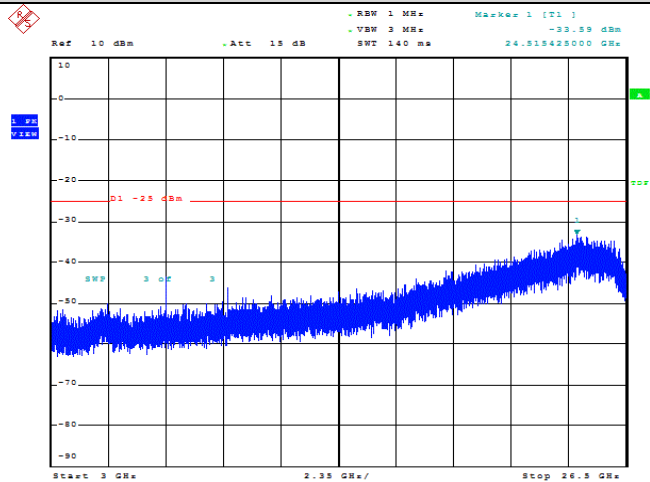

Band7-20MHz-QPSK-21350-1RB#0-Range3:3000~26500MHz

Date: 19.JUL.2021 10:32:15

Band7-20MHz-16QAM-20850-1RB#0-Range1:30~1000MHz