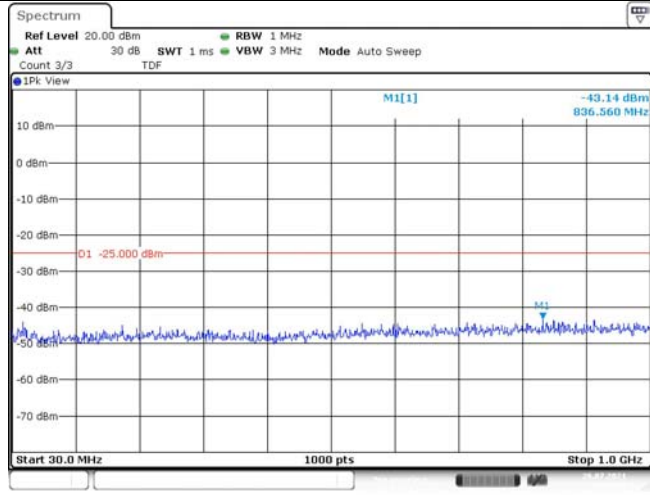

Date: 26.JUL.2021 17:40:47

Band7-15MHz-QPSK-20825-1RB#0-Range2:1000~3000MHz

Date: 19.JUL.2021 10:08:03

Band7-15MHz-QPSK-20825-1RB#0-Range3:3000~26500MHz

Date: 19.JUL.2021 10:08:14

Band7-15MHz-QPSK-21100-1RB#0-Range1:30~1000MHz