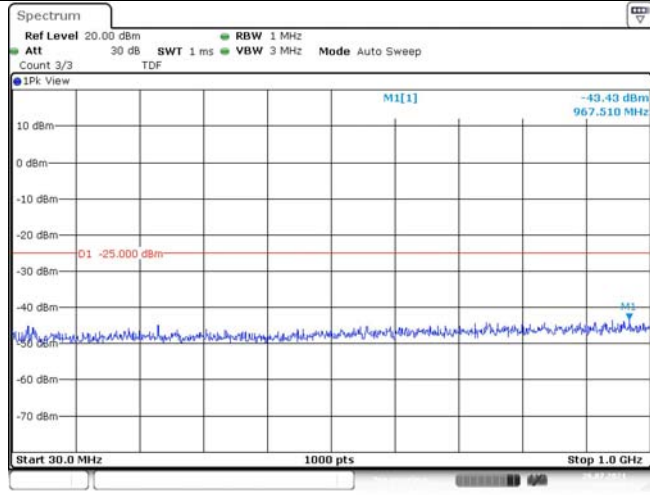

Band7-5MHz-QPSK-21100-1RB#0-Range2:1000~3000MHz

Date: 19.JUL.2021 09:19:05

Band7-5MHz-QPSK-21100-1RB#0-Range3:3000~26500MHz

Date: 19.JUL.2021 09:19:16

Band7-5MHz-QPSK-21425-1RB#0-Range1:30~1000MHz

Date: 26.JUL.2021 17:29:30