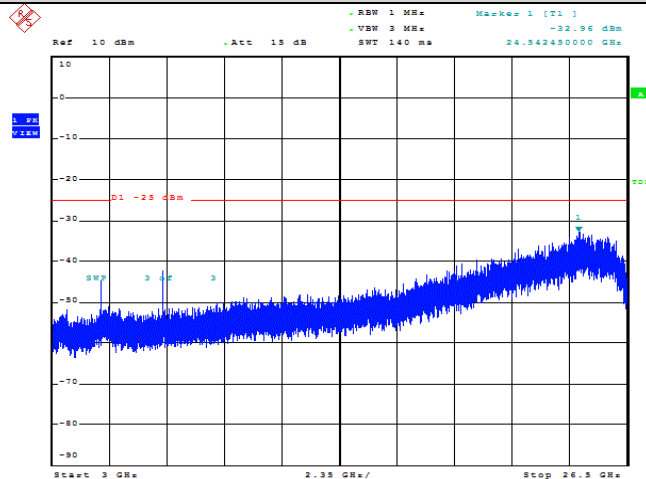

Band7-5MHz-QPSK-20775-1RB#0-Range3:3000~26500MHz

Date: 19.JUL.2021 09:18:04