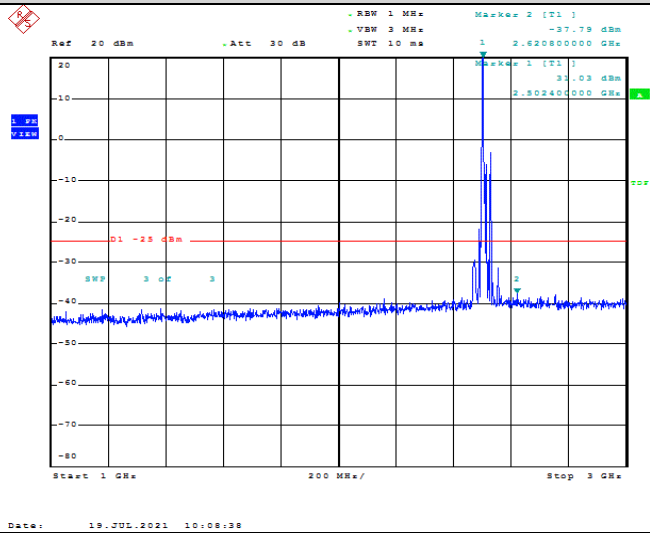

Band7-15MHz-16QAM-20825-1RB#0-Range2:1000~3000MHz