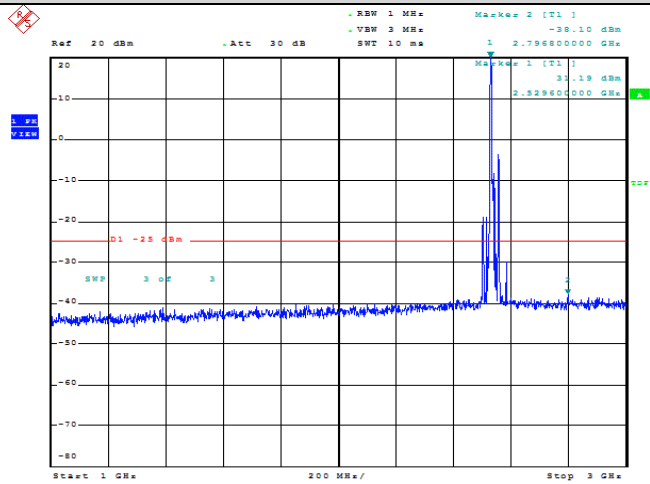

Band7-15MHz-16QAM-20825-1RB#0-Range2:1000~3000MHz

Band7-15MHz-16QAM-20825-1RB#0-Range3:3000~26500MHz

Band7-15MHz-16QAM-21100-1RB#0-Range1:30~1000MHz

Date: 26.JUL.2021 17:41:18

Band7-15MHz-16QAM-21100-1RB#0-Range2:1000~3000MHz