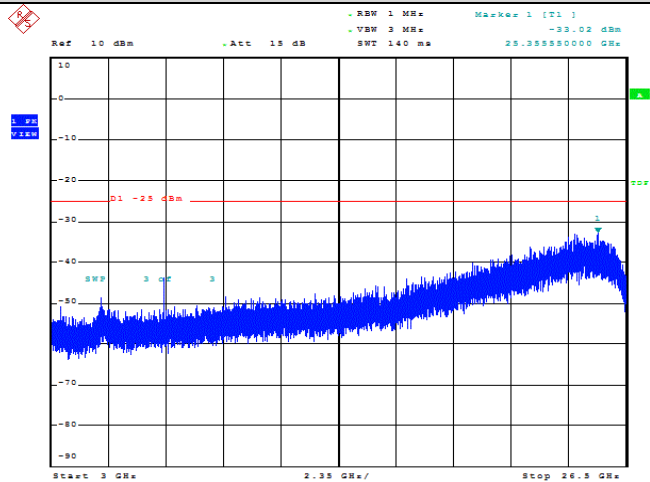

Band7-20MHz-QPSK-21100-1RB#0-Range3:3000~26500MHz

Date: 19.JUL.2021 10:31:05

Band7-20MHz-QPSK-21350-1RB#0-Range1:30~1000MHz