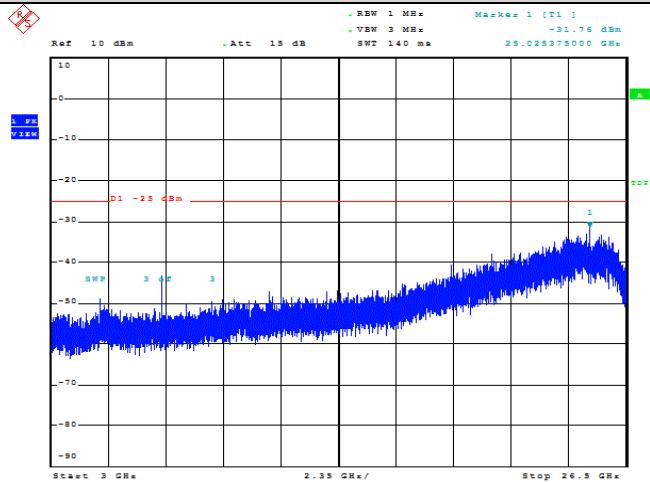

Date: 19.JUL.2021 09:21:01

Band7-10MHz-QPSK-20800-1RB#0-Range1:30~1000MHz

Date: 26.JUL.2021 17:34:30

Band7-10MHz-QPSK-20800-1RB#0-Range2:1000~3000MHz

Date: 19.JUL.2021 09:46:41

Band7-10MHz-QPSK-20800-1RB#0-Range3:3000~26500MHz