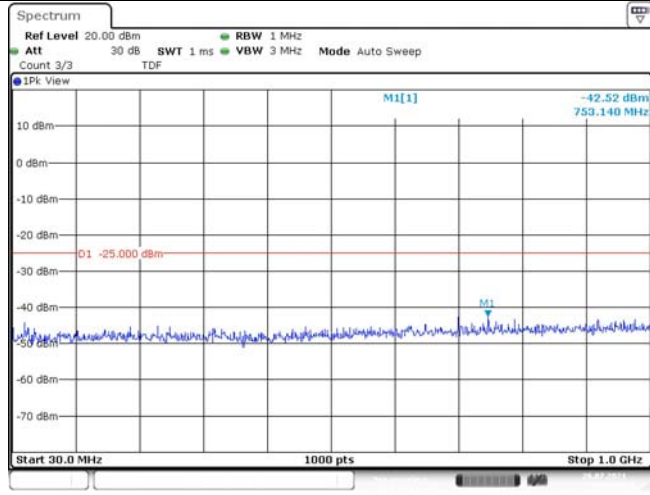

Date: 19.JUL.2021 09:49:15

Band7-10MHz-16QAM-20800-1RB#0-Range1:30~1000MHz

Band7-10MHz-16QAM-20800-1RB#0-Range2:1000~3000MHz

Band7-10MHz-16QAM-20800-1RB#0-Range3:3000~26500MHz

Band7-10MHz-16QAM-21100-1RB#0-Range1:30~1000MHz