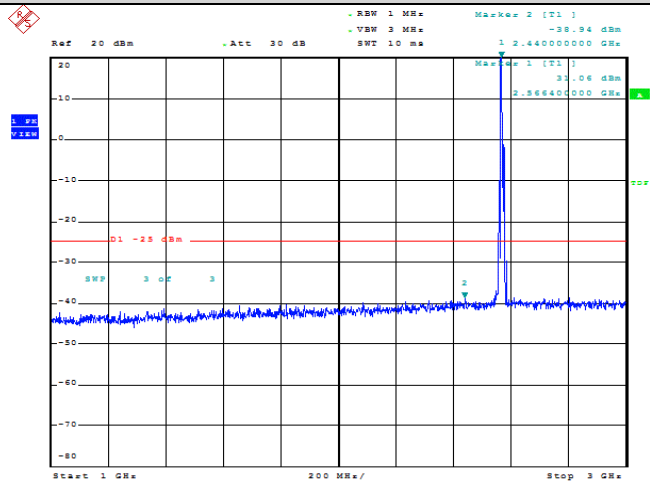

Band7-5MHz-QPSK-21425-1RB#0-Range2:1000~3000MHz

Date: 19.JUL.2021 09:20:16