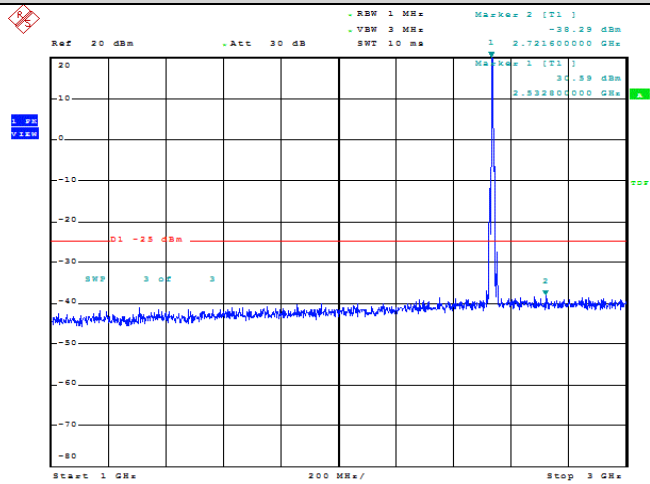

Band7-5MHz-16QAM-20775-1RB#0-Range3:3000~26500MHz

Band7-5MHz-16QAM-21100-1RB#0-Range1:30~1000MHz

Date: 26.JUL.2021 17:29:18

Band7-5MHz-16QAM-21100-1RB#0-Range2:1000~3000MHz

Date: 19.JUL.2021 09:19:40

Band7-5MHz-16QAM-21100-1RB#0-Range3:3000~26500MHz