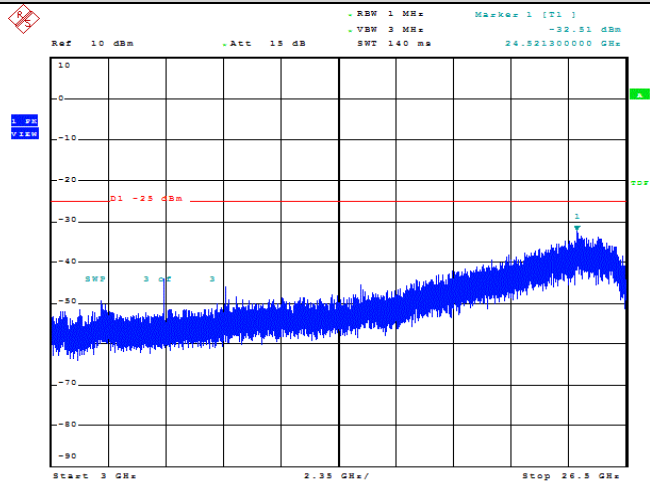

Band7-20MHz-16QAM-21100-1RB#0-Range1:30~1000MHz

Date: 26.JUL.2021 17:48:50

Band7-20MHz-16QAM-21100-1RB#0-Range2:1000~3000MHz

Date: 19.JUL.2021 10:31:29

Band7-20MHz-16QAM-21100-1RB#0-Range3:3000~26500MHz

Date: 19.JUL.2021 10:31:39