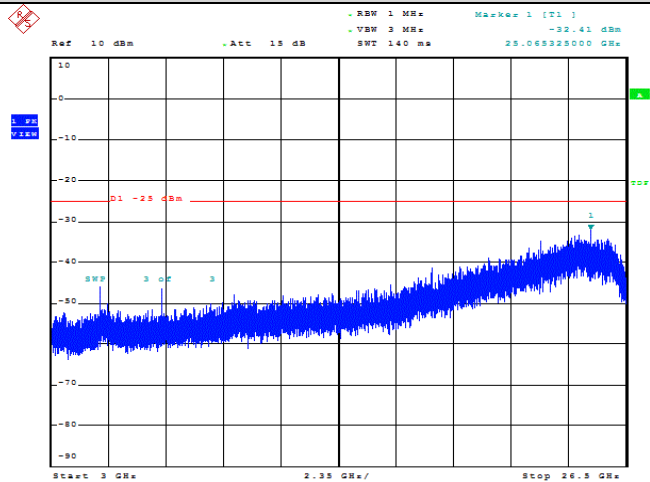

Band7-15MHz-QPSK-20825-1RB#0-Range3:3000~26500MHz

Date: 19.JUL.2021 10:08:14

Band7-15MHz-QPSK-21100-1RB#0-Range1:30~1000MHz