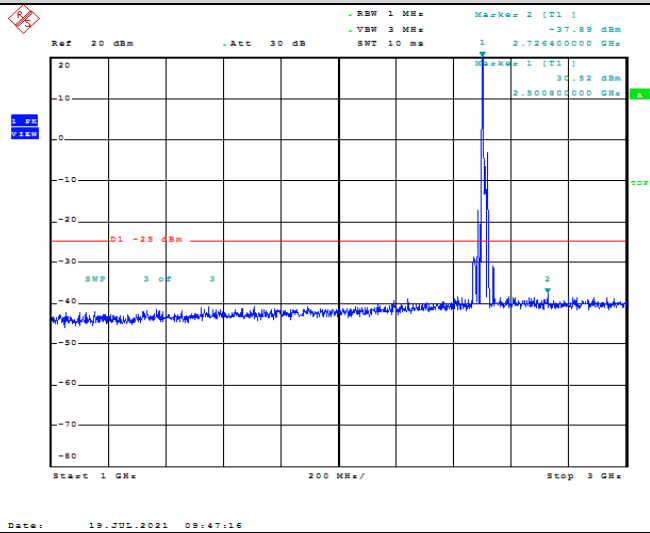

Band7-10MHz-16QAM-20800-1RB#0-Range2:1000~3000MHz