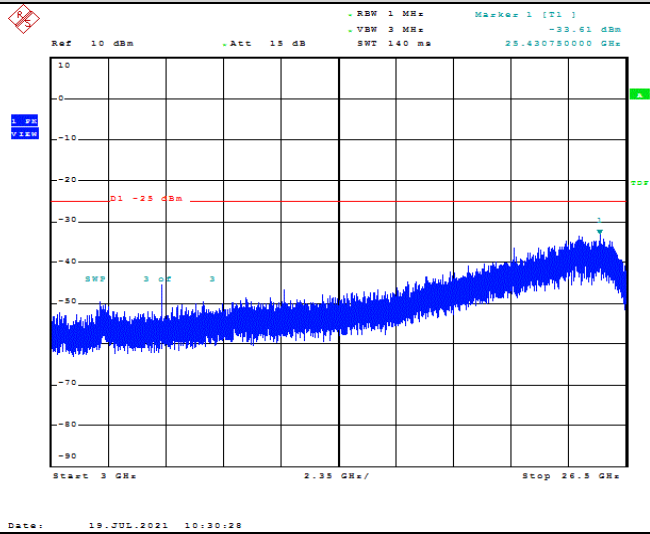

Date: 19.JUL.2021 10:32:05

Band7-20MHz-QPSK-21350-1RB#0-Range3:3000~26500MHz

Date: 19.JUL.2021 10:32:15

Band7-20MHz-16QAM-20850-1RB#0-Range1:30~1000MHz

Band7-20MHz-16QAM-20850-1RB#0-Range2:1000~3000MHz

Band7-20MHz-16QAM-20850-1RB#0-Range3:3000~26500MHz