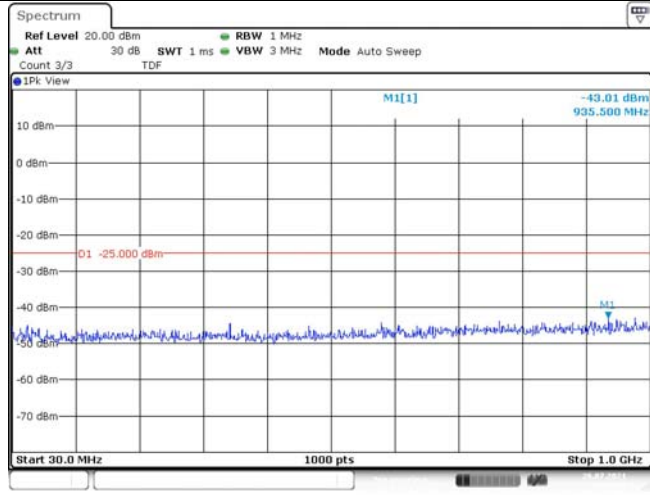

Date: 26.JUL.2021 17:41:39