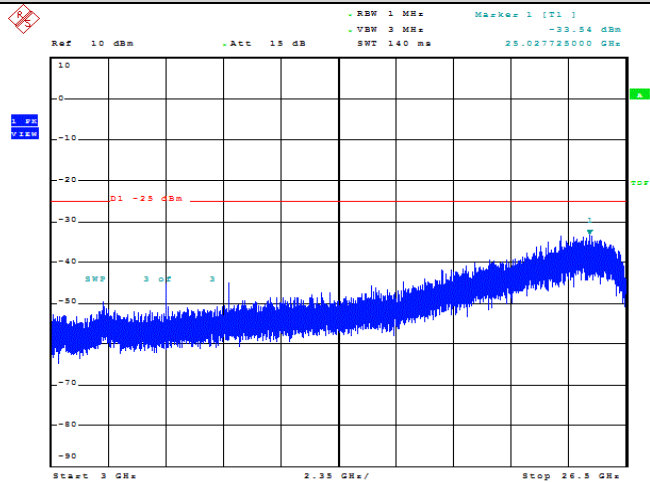

Band7-15MHz-QPSK-21375-1RB#0-Range3:3000~26500MHz

Date: 19.JUL.2021 10:10:37

Band7-15MHz-16QAM-20825-1RB#0-Range1:30~1000MHz