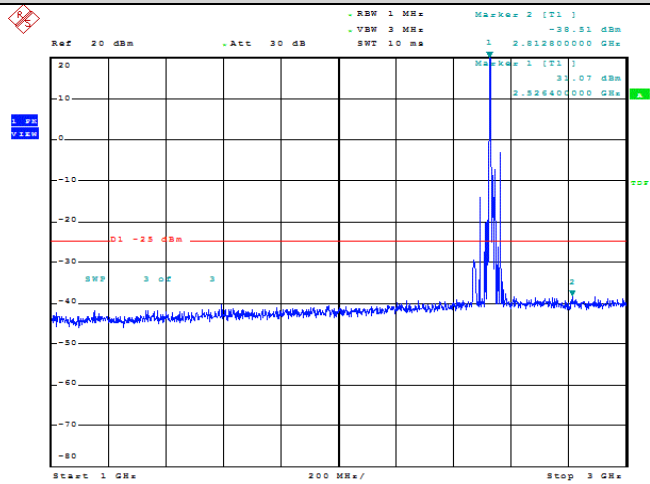

Band7-20MHz-16QAM-21100-1RB#0-Range2:1000~3000MHz

Date: 19.JUL.2021 10:31:29