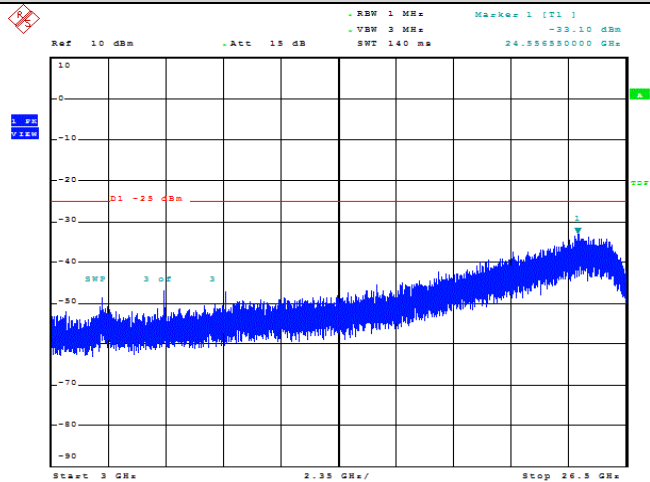

Band7-5MHz-16QAM-20775-1RB#0-Range3:3000~26500MHz

Band7-5MHz-16QAM-21100-1RB#0-Range1:30~1000MHz

Date: 26.JUL.2021 17:29:18

Band7-5MHz-16QAM-21100-1RB#0-Range2:1000~3000MHz

Date: 19.JUL.2021 09:19:40

Band7-5MHz-16QAM-21100-1RB#0-Range3:3000~26500MHz