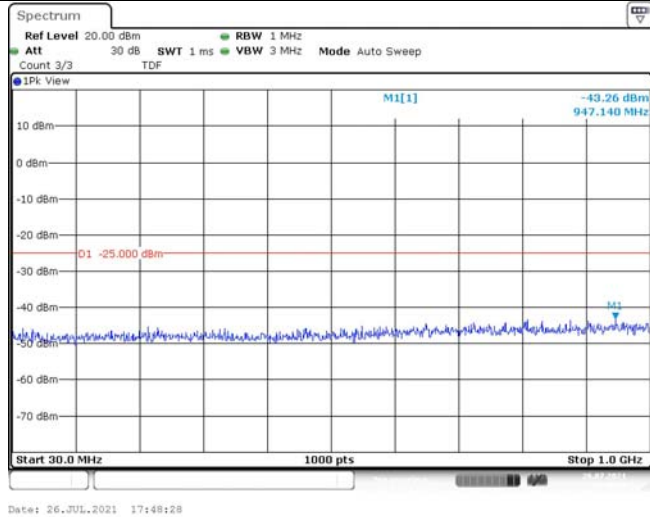

Band7-20MHz-16QAM-20850-1RB#0-Range2:1000~3000MHz

Band7-20MHz-16QAM-20850-1RB#0-Range3:3000~26500MHz

Band7-20MHz-16QAM-21100-1RB#0-Range1:30~1000MHz