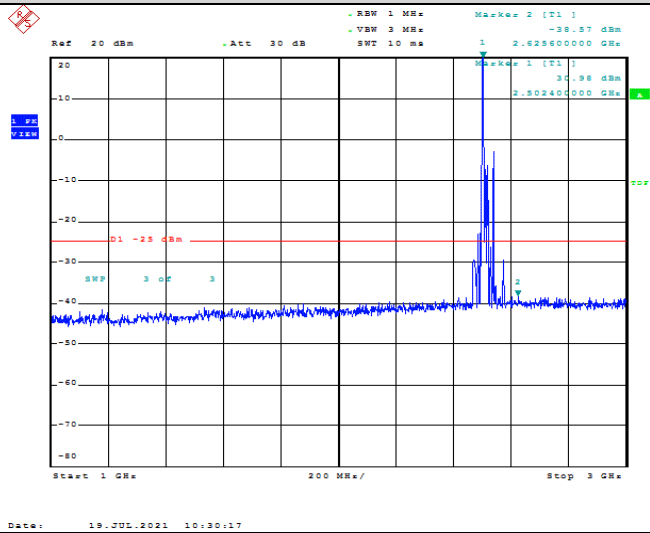

Date: 19.JUL.2021 10:32:05

Band7-20MHz-QPSK-21350-1RB#0-Range3:3000~26500MHz

Date: 19.JUL.2021 10:32:15

Band7-20MHz-16QAM-20850-1RB#0-Range1:30~1000MHz

Band7-20MHz-16QAM-20850-1RB#0-Range2:1000~3000MHz

Band7-20MHz-16QAM-20850-1RB#0-Range3:3000~26500MHz