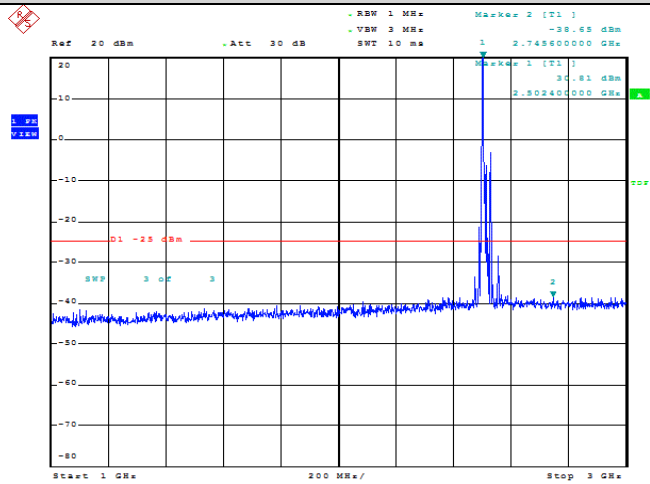

Band7-15MHz-QPSK-20825-1RB#0-Range2:1000~3000MHz

Date: 19.JUL.2021 10:08:03