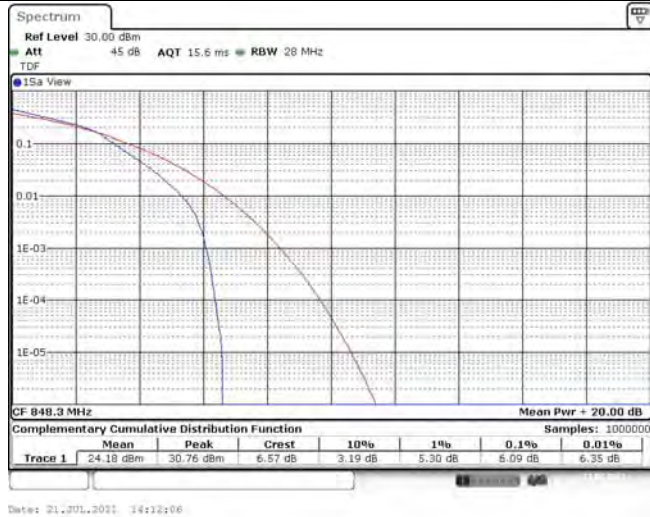

Band5-1.4MHz-16QAM-20643-6RB#0