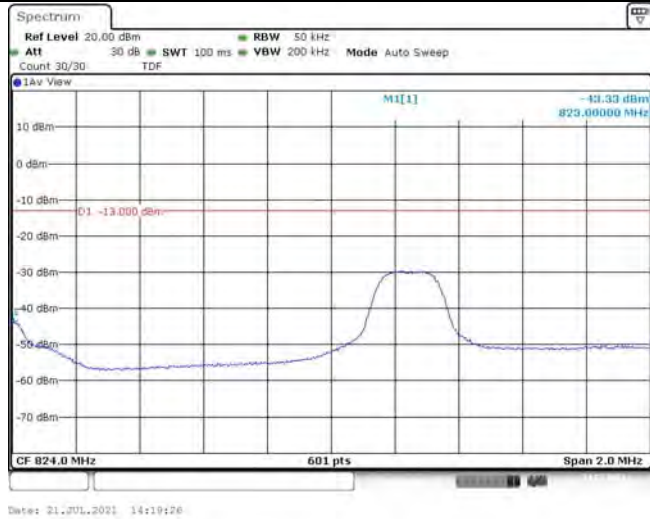

Band5-3MHz-16QAM-20415-1RB#14