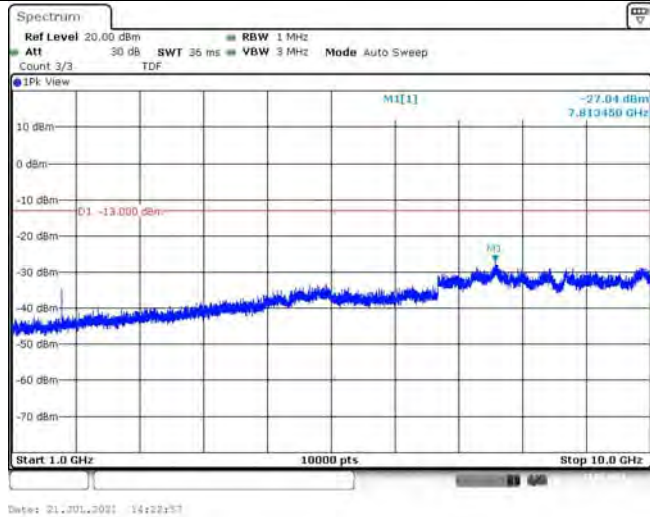

Band5-3MHz-QPSK-20525-1RB#0-Range1:30~1000MHz

Band5-3MHz-QPSK-20525-1RB#0-Range2:1000~10000MHz

Band5-3MHz-QPSK-20635-1RB#0-Range1:30~1000MHz

Band5-3MHz-QPSK-20635-1RB#0-Range2:1000~10000MHz

Band5-3MHz-16QAM-20415-1RB#0-Range1:30~1000MHz