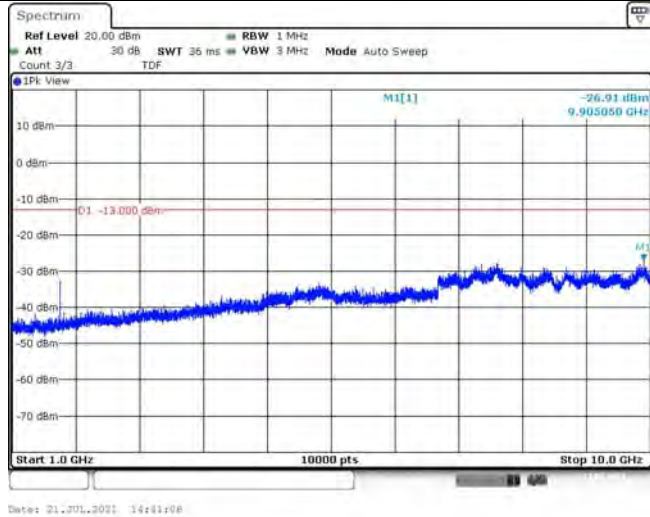

Band5-5MHz-QPSK-20425-1RB#0-Range1:30~1000MHz

Band5-5MHz-QPSK-20425-1RB#0-Range2:1000~10000MHz

Band5-5MHz-QPSK-20525-1RB#0-Range1:30~1000MHz

Band5-5MHz-QPSK-20525-1RB#0-Range2:1000~10000MHz

Band5-5MHz-QPSK-20625-1RB#0-Range1:30~1000MHz