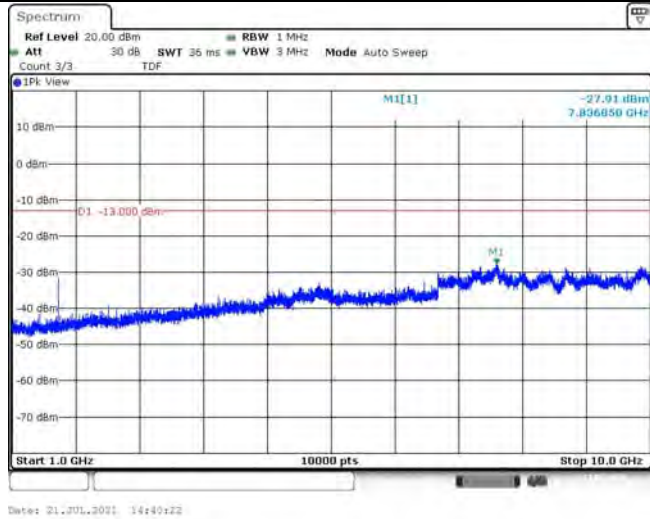

Band5-5MHz-QPSK-20425-1RB#0-Range2:1000~10000MHz