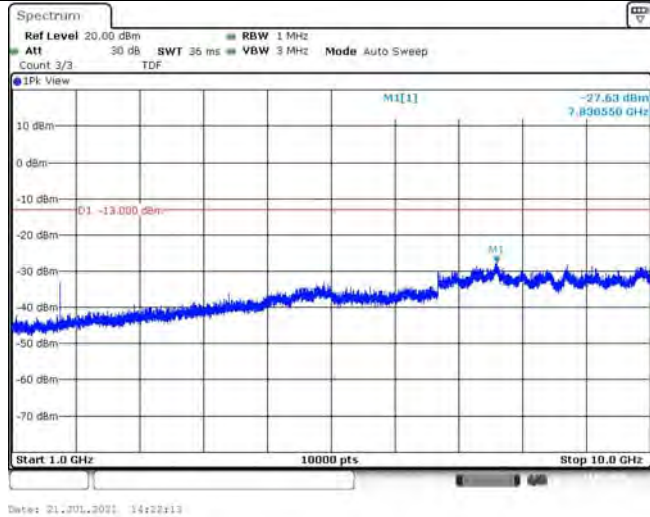

Band5-3MHz-QPSK-20525-1RB#0-Range2:1000~10000MHz