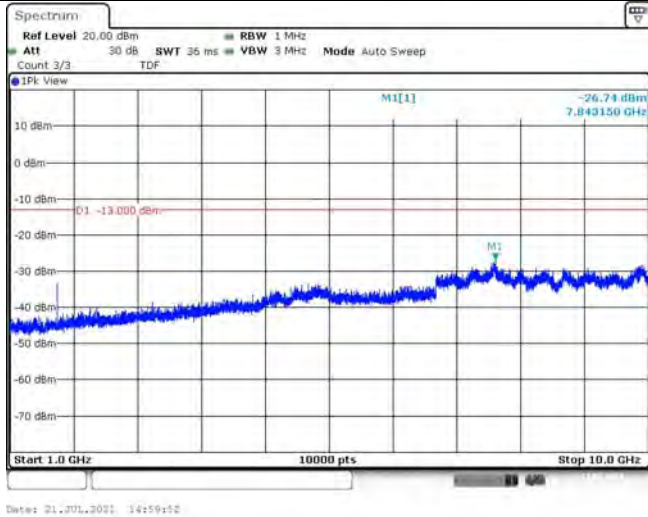

Band5-10MHz-16QAM-20525-1RB#0-Range2:1000~10000MHz