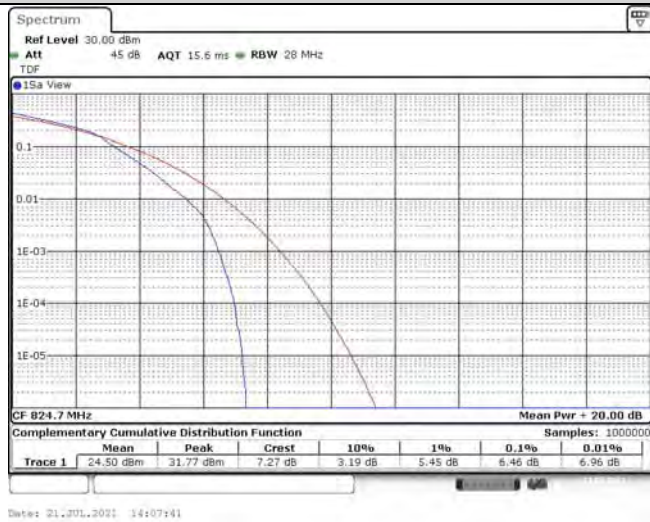

Band5-1.4MHz-16QAM-20407-6RB#0