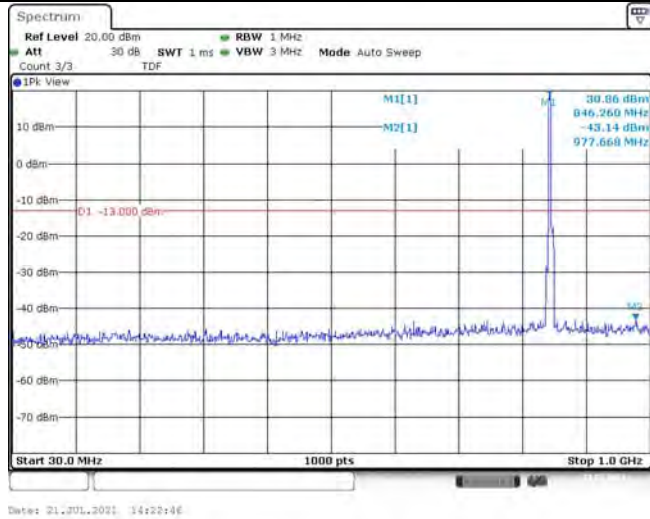

Band5-3MHz-QPSK-20635-1RB#0-Range1:30~1000MHz