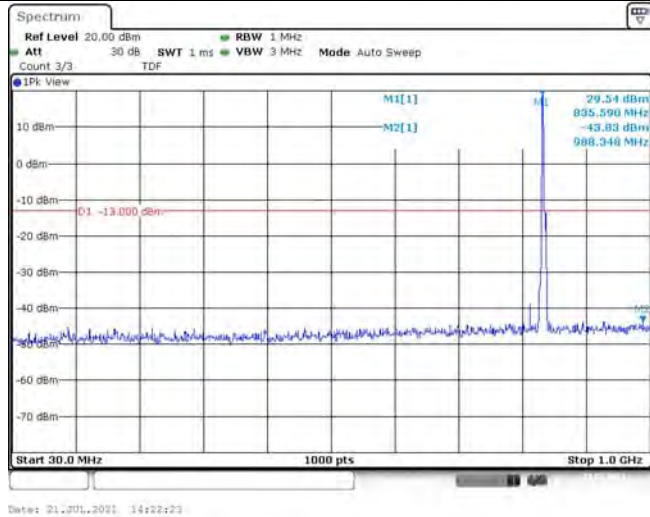

Band5-3MHz-16QAM-20525-1RB#0-Range1:30~1000MHz