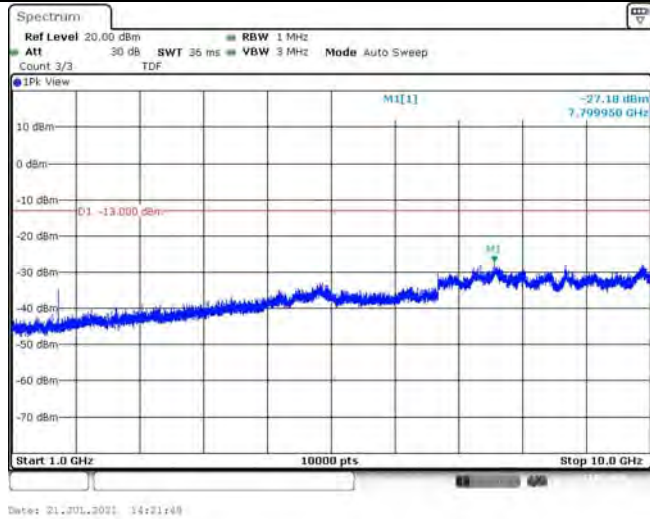

Band5-3MHz-16QAM-20415-1RB#0-Range2:1000~10000MHz