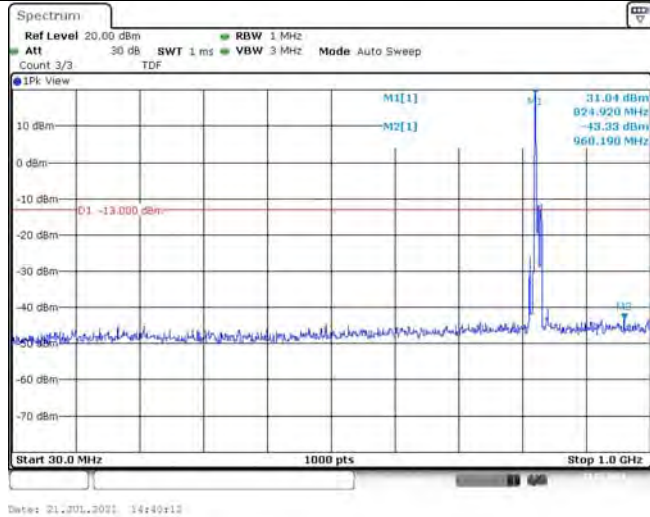

Band5-5MHz-QPSK-20425-1RB#0-Range1:30~1000MHz