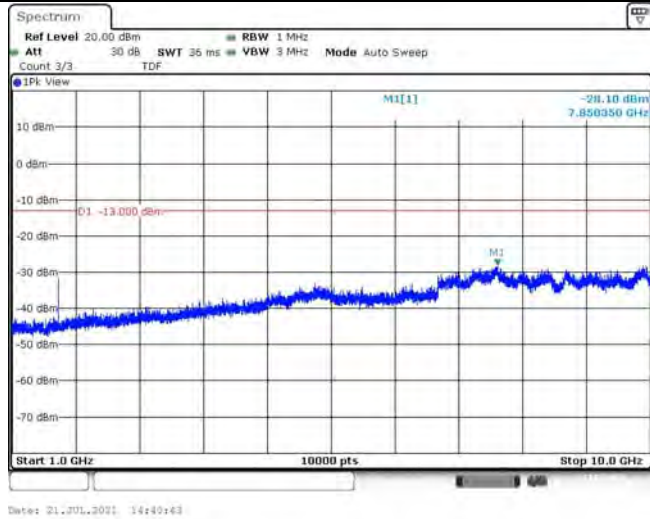

Band5-5MHz-16QAM-20425-1RB#0-Range2:1000~10000MHz