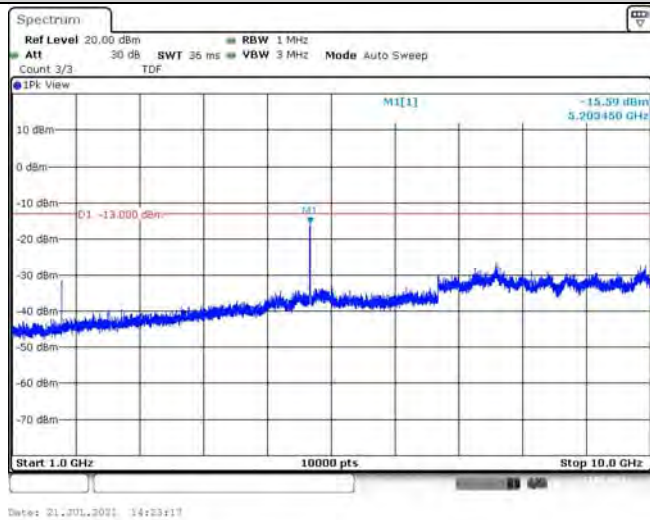

Band5-3MHz-16QAM-20415-1RB#0-Range2:1000~10000MHz

Band5-3MHz-16QAM-20525-1RB#0-Range1:30~1000MHz

Band5-3MHz-16QAM-20525-1RB#0-Range2:1000~10000MHz

Band5-3MHz-16QAM-20635-1RB#0-Range1:30~1000MHz

Band5-3MHz-16QAM-20635-1RB#0-Range2:1000~10000MHz