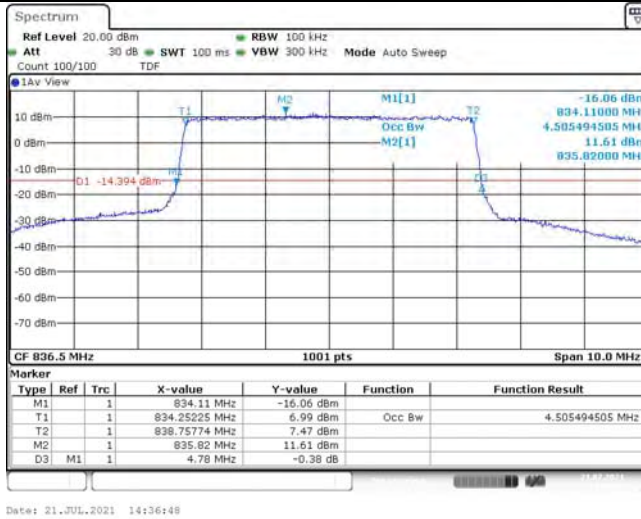

Band5-5MHz-16QAM-20525-25RB#0-4.505