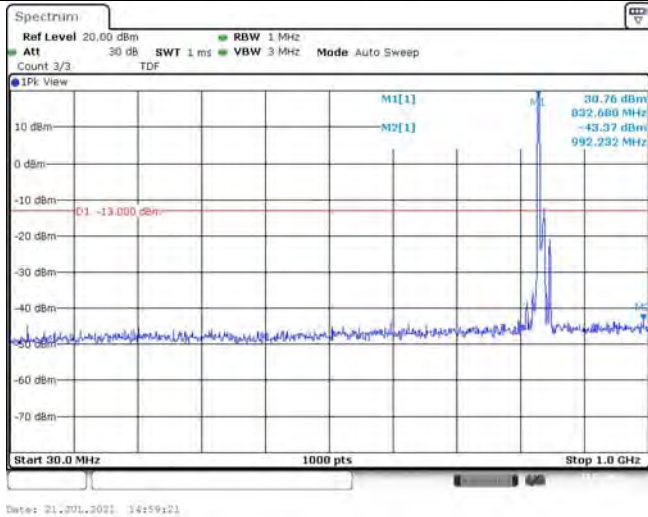

Band5-5MHz-16QAM-20625-1RB#0-Range1:30~1000MHz

Band5-5MHz-16QAM-20625-1RB#0-Range2:1000~10000MHz

Band5-10MHz-QPSK-20450-1RB#0-Range1:30~1000MHz

Band5-10MHz-QPSK-20450-1RB#0-Range2:1000~10000MHz

Band5-10MHz-QPSK-20525-1RB#0-Range1:30~1000MHz