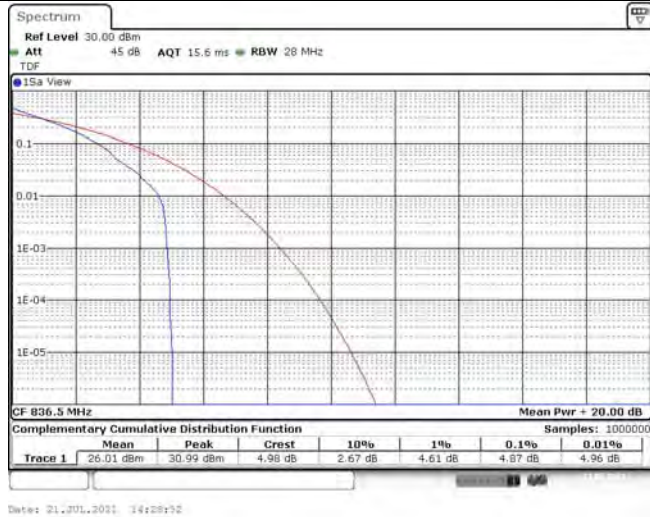

Band5-3MHz-QPSK-20525-1RB#0

Band5-3MHz-QPSK-20525-15RB#0