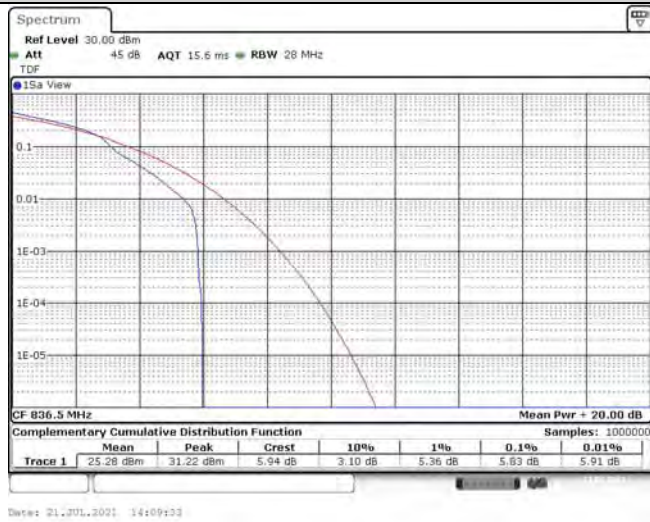

Band5-1.4MHz-16QAM-20525-1RB#0