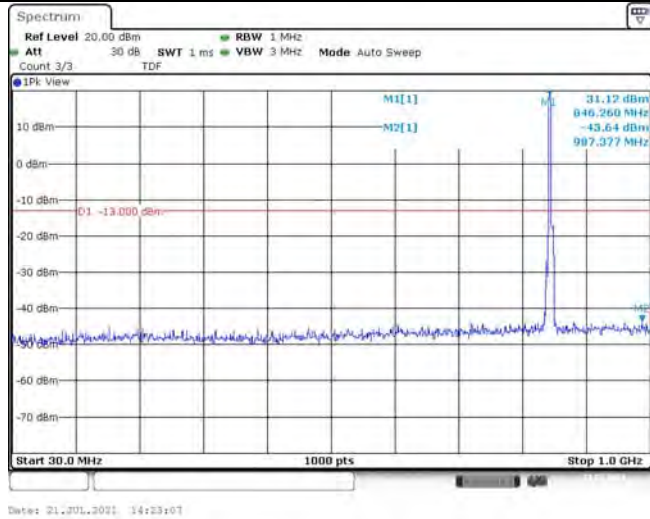

Band5-3MHz-16QAM-20415-1RB#0-Range2:1000~10000MHz

Band5-3MHz-16QAM-20525-1RB#0-Range1:30~1000MHz

Band5-3MHz-16QAM-20525-1RB#0-Range2:1000~10000MHz

Band5-3MHz-16QAM-20635-1RB#0-Range1:30~1000MHz

Band5-3MHz-16QAM-20635-1RB#0-Range2:1000~10000MHz