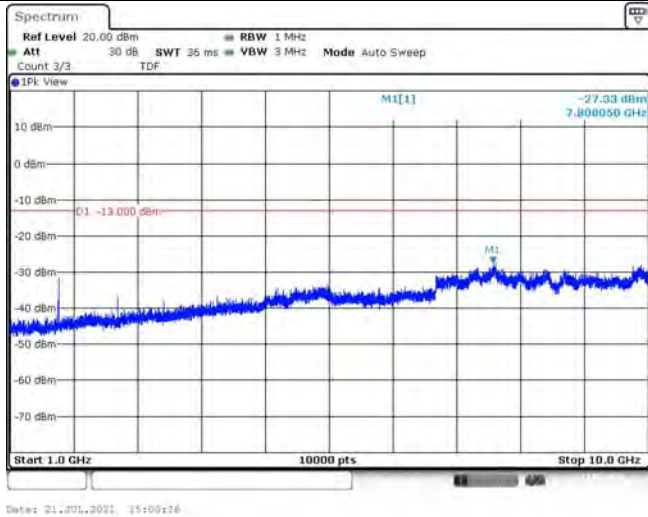

Band5-10MHz-16QAM-20525-1RB#0-Range1:30~1000MHz

Band5-10MHz-16QAM-20525-1RB#0-Range2:1000~10000MHz

Band5-10MHz-16QAM-20600-1RB#0-Range1:30~1000MHz

Band5-10MHz-16QAM-20600-1RB#0-Range2:1000~10000MHz