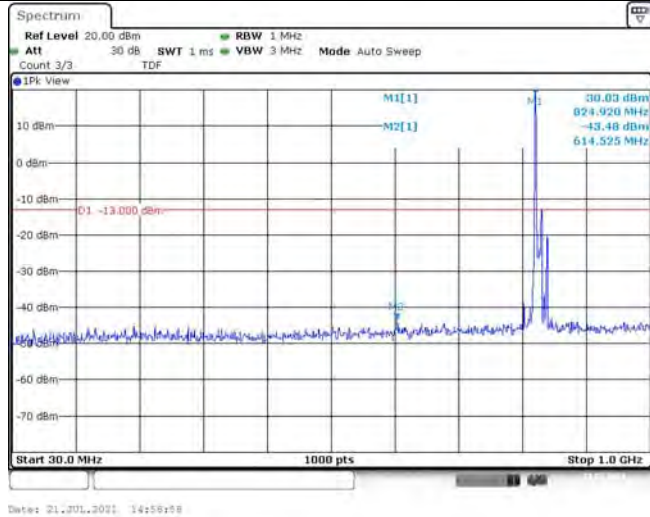

Band5-10MHz-QPSK-20525-1RB#0-Range2:1000~10000MHz

Band5-10MHz-QPSK-20600-1RB#0-Range1:30~1000MHz

Band5-10MHz-QPSK-20600-1RB#0-Range2:1000~10000MHz

Band5-10MHz-16QAM-20450-1RB#0-Range1:30~1000MHz

Band5-10MHz-16QAM-20450-1RB#0-Range2:1000~10000MHz