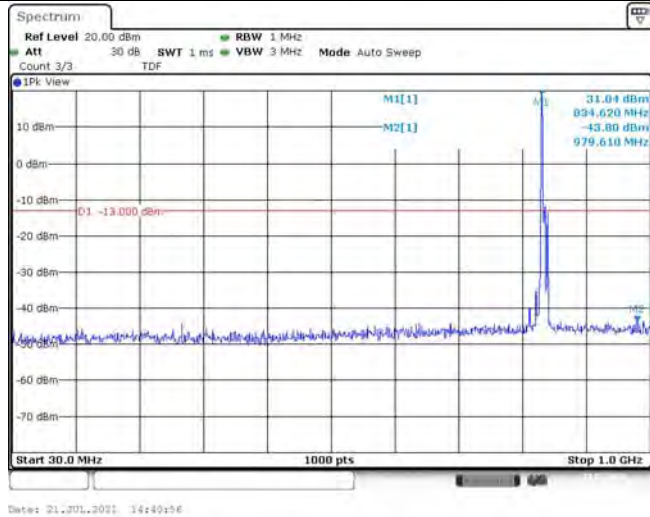

Band5-5MHz-QPSK-20425-1RB#0-Range1:30~1000MHz

Band5-5MHz-QPSK-20425-1RB#0-Range2:1000~10000MHz

Band5-5MHz-QPSK-20525-1RB#0-Range1:30~1000MHz

Band5-5MHz-QPSK-20525-1RB#0-Range2:1000~10000MHz

Band5-5MHz-QPSK-20625-1RB#0-Range1:30~1000MHz