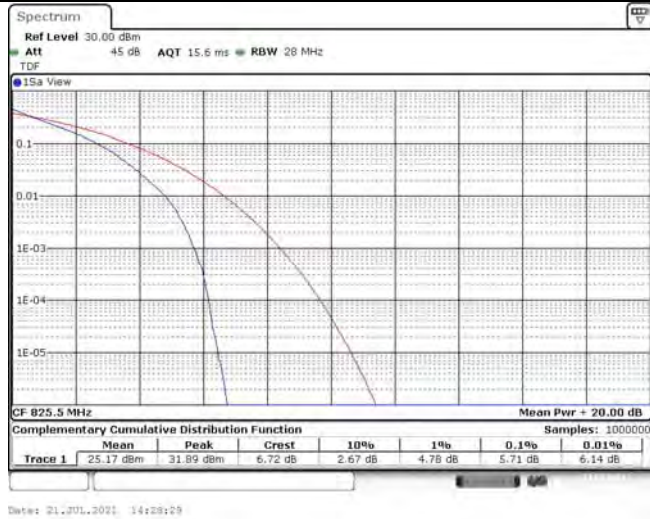

Band5-3MHz-QPSK-20415-15RB#0