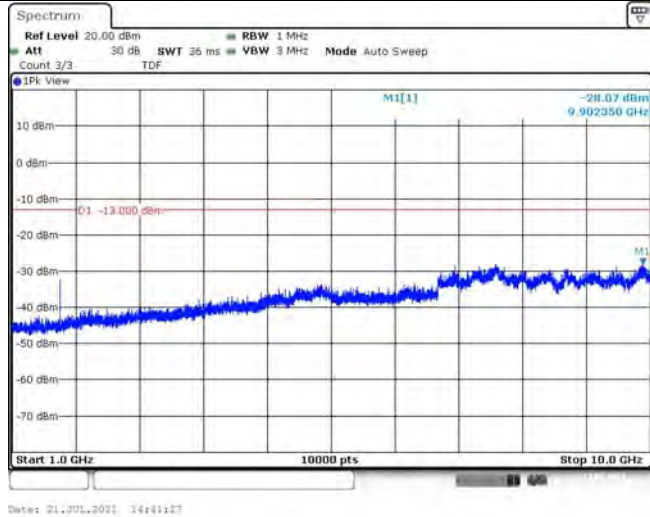

Band5-5MHz-QPSK-20625-1RB#0-Range2:1000~10000MHz

Band5-5MHz-16QAM-20425-1RB#0-Range1:30~1000MHz

Band5-5MHz-16QAM-20425-1RB#0-Range2:1000~10000MHz

Band5-5MHz-16QAM-20525-1RB#0-Range1:30~1000MHz

Band5-5MHz-16QAM-20525-1RB#0-Range2:1000~10000MHz