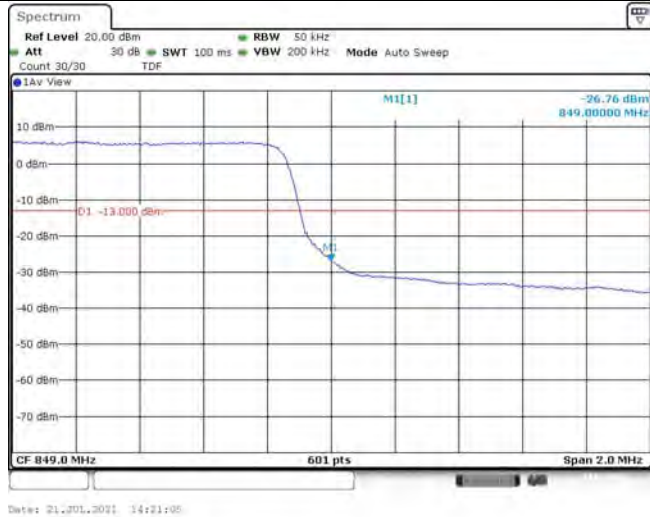

Band5-3MHz-16QAM-20415-1RB#0

Band5-3MHz-16QAM-20415-1RB#14

Band5-3MHz-16QAM-20415-15RB#0

Band5-3MHz-16QAM-20635-1RB#0

Band5-3MHz-16QAM-20635-1RB#14

Band5-3MHz-16QAM-20635-15RB#0

Band5-5MHz-QPSK-20425-1RB#0

Band5-5MHz-QPSK-20425-1RB#24