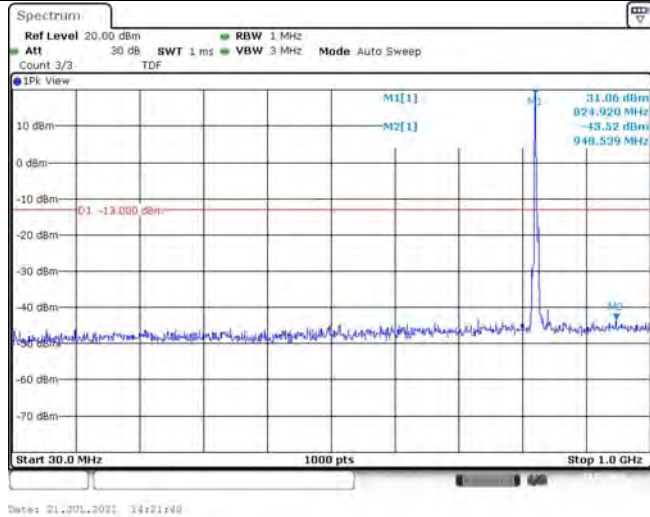

Band5-3MHz-QPSK-20525-1RB#0-Range1:30~1000MHz

Band5-3MHz-QPSK-20525-1RB#0-Range2:1000~10000MHz

Band5-3MHz-QPSK-20635-1RB#0-Range1:30~1000MHz

Band5-3MHz-QPSK-20635-1RB#0-Range2:1000~10000MHz

Band5-3MHz-16QAM-20415-1RB#0-Range1:30~1000MHz