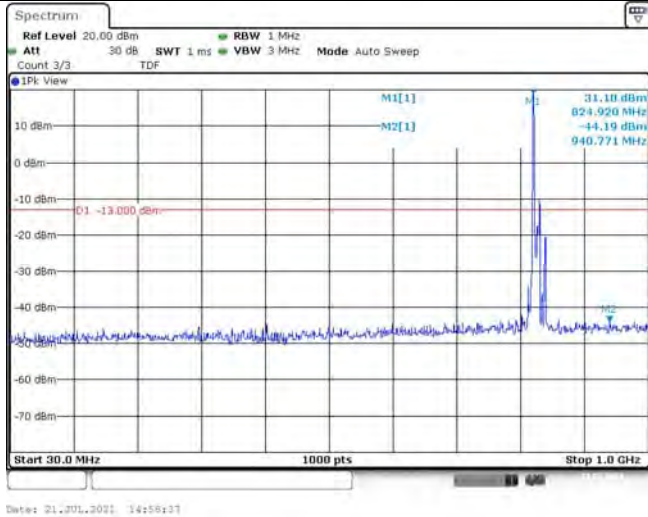

Band5-10MHz-QPSK-20450-1RB#0-Range1:30~1000MHz