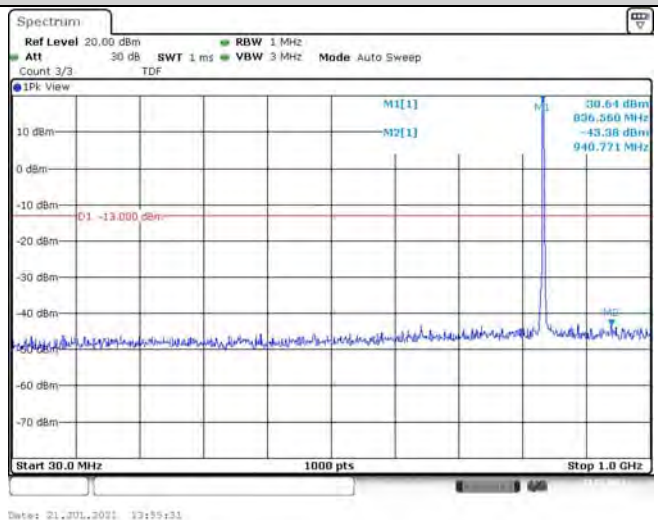

# Test Graphs

Band5-1.4MHz-QPSK-20407-1RB#0-Range1:30~1000MHz

Band5-1.4MHz-QPSK-20407-1RB#0-Range2:1000~10000MHz

Band5-1.4MHz-QPSK-20525-1RB#0-Range1:30~1000MHz

Band5-1.4MHz-QPSK-20525-1RB#0-Range2:1000~10000MHz