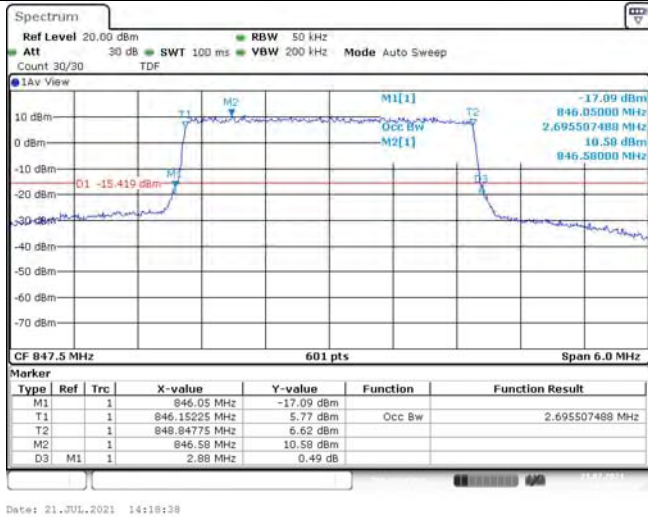

Band5-3MHz-16QAM-20635-15RB#0-2.696

Band5-5MHz-QPSK-20425-25RB#0-4.496