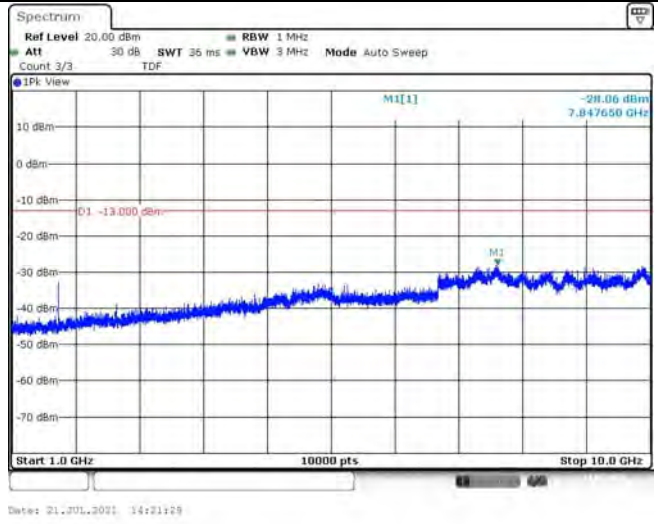

Band5-1.4MHz-16QAM-20525-1RB#0-Range2:1000~10000MHz

Band5-1.4MHz-16QAM-20643-1RB#0-Range1:30~1000MHz

Band5-1.4MHz-16QAM-20643-1RB#0-Range2:1000~10000MHz

Band5-3MHz-QPSK-20415-1RB#0-Range1:30~1000MHz

Band5-3MHz-QPSK-20415-1RB#0-Range2:1000~10000MHz