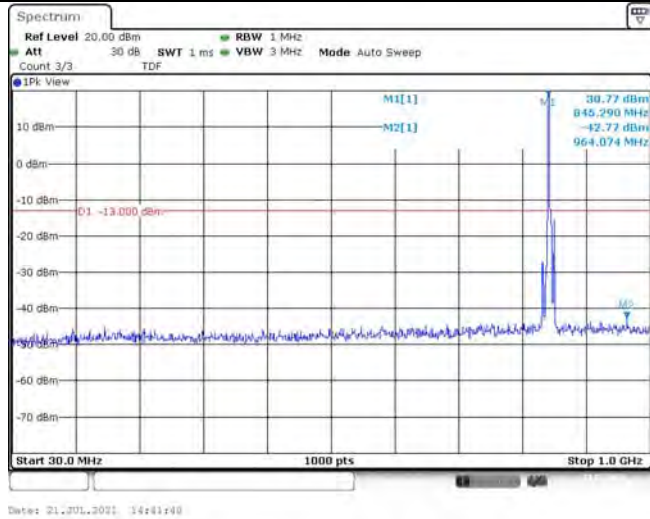

Band5-5MHz-QPSK-20425-1RB#0-Range1:30~1000MHz

Band5-5MHz-QPSK-20425-1RB#0-Range2:1000~10000MHz

Band5-5MHz-QPSK-20525-1RB#0-Range1:30~1000MHz

Band5-5MHz-QPSK-20525-1RB#0-Range2:1000~10000MHz

Band5-5MHz-QPSK-20625-1RB#0-Range1:30~1000MHz