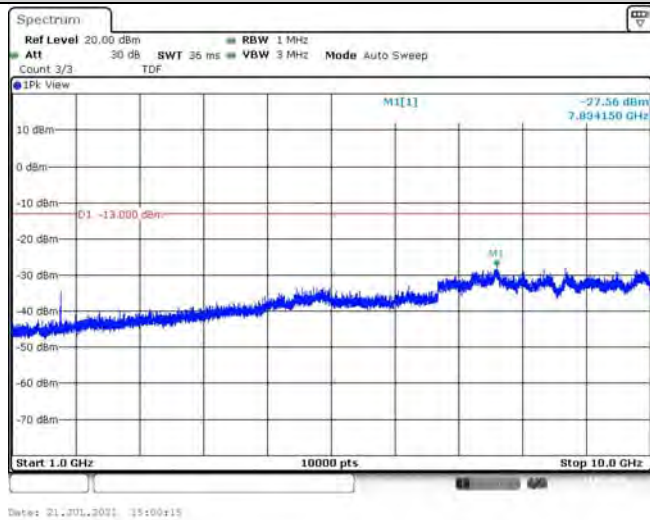

Band5-10MHz-QPSK-20525-1RB#0-Range2:1000~10000MHz

Band5-10MHz-QPSK-20600-1RB#0-Range1:30~1000MHz

Band5-10MHz-QPSK-20600-1RB#0-Range2:1000~10000MHz

Band5-10MHz-16QAM-20450-1RB#0-Range1:30~1000MHz

Band5-10MHz-16QAM-20450-1RB#0-Range2:1000~10000MHz