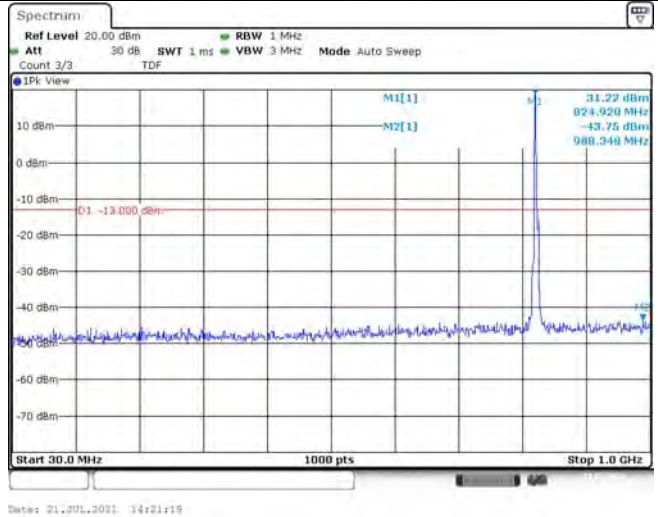

Band5-1.4MHz-16QAM-20525-1RB#0-Range2:1000~10000MHz

Band5-1.4MHz-16QAM-20643-1RB#0-Range1:30~1000MHz

Band5-1.4MHz-16QAM-20643-1RB#0-Range2:1000~10000MHz

Band5-3MHz-QPSK-20415-1RB#0-Range1:30~1000MHz

Band5-3MHz-QPSK-20415-1RB#0-Range2:1000~10000MHz