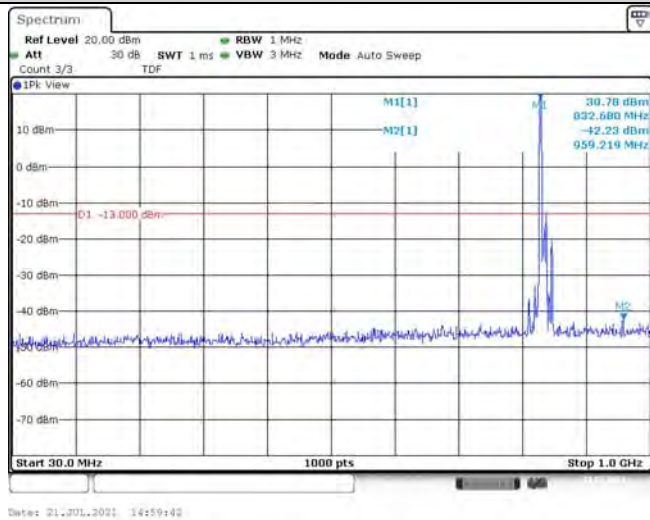

Band5-10MHz-16QAM-20525-1RB#0-Range1:30~1000MHz