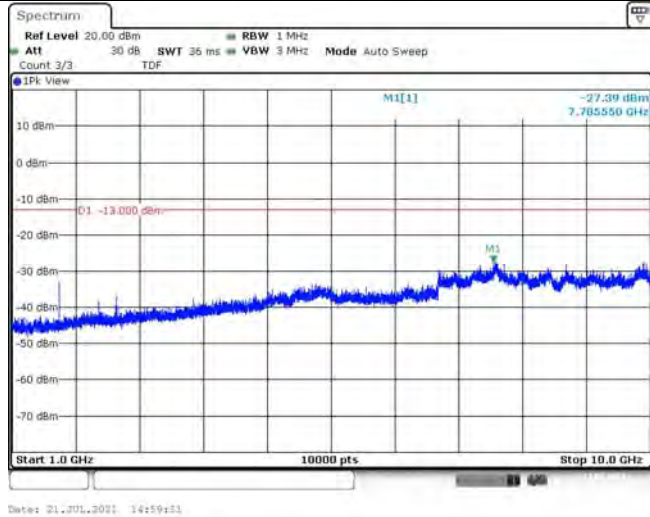

Band5-10MHz-QPSK-20525-1RB#0-Range2:1000~10000MHz