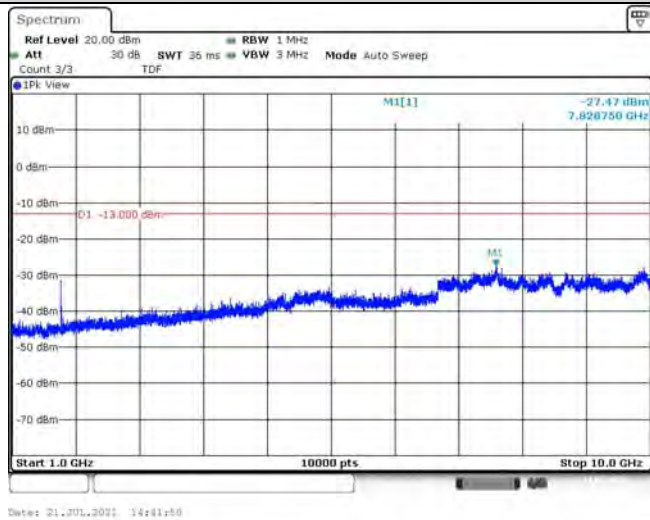

Band5-5MHz-QPSK-20625-1RB#0-Range2:1000~10000MHz