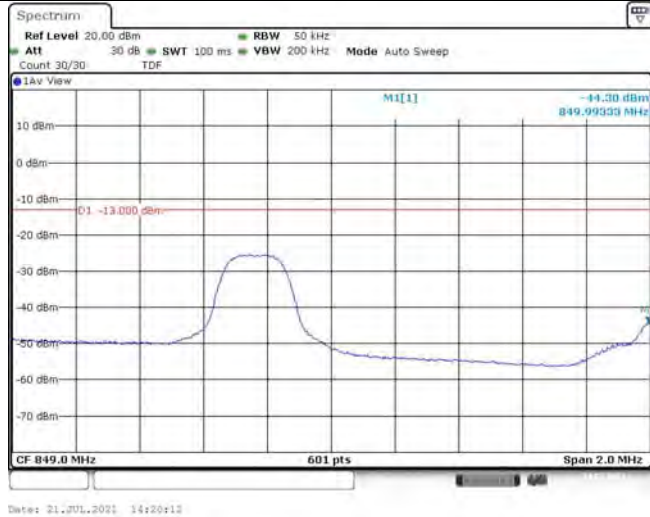

Band5-1.4MHz-16QAM-20643-6RB#0

Date: 21.JUL.2021 13:53:56

Band5-3MHz-QPSK-20415-1RB#0

Band5-3MHz-QPSK-20415-1RB#14

Band5-3MHz-QPSK-20415-15RB#0

Band5-3MHz-QPSK-20635-1RB#0

Band5-3MHz-QPSK-20635-1RB#14

Band5-3MHz-QPSK-20635-15RB#0