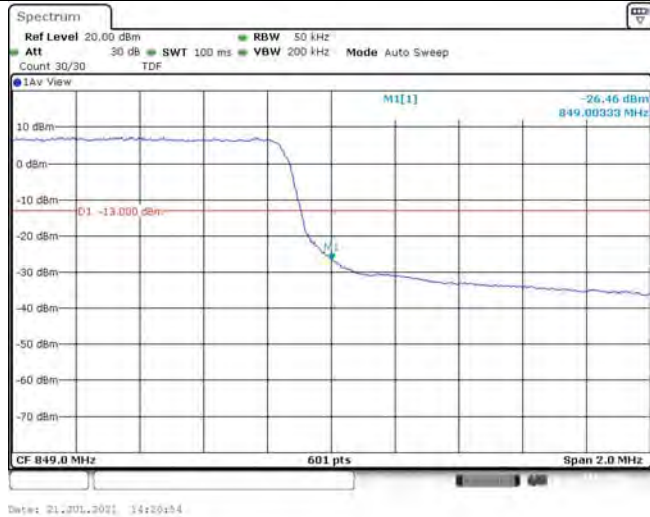

Band5-1.4MHz-16QAM-20643-6RB#0

Date: 21.JUL.2021 13:53:56

Band5-3MHz-QPSK-20415-1RB#0

Band5-3MHz-QPSK-20415-1RB#14

Band5-3MHz-QPSK-20415-15RB#0

Band5-3MHz-QPSK-20635-1RB#0

Band5-3MHz-QPSK-20635-1RB#14

Band5-3MHz-QPSK-20635-15RB#0