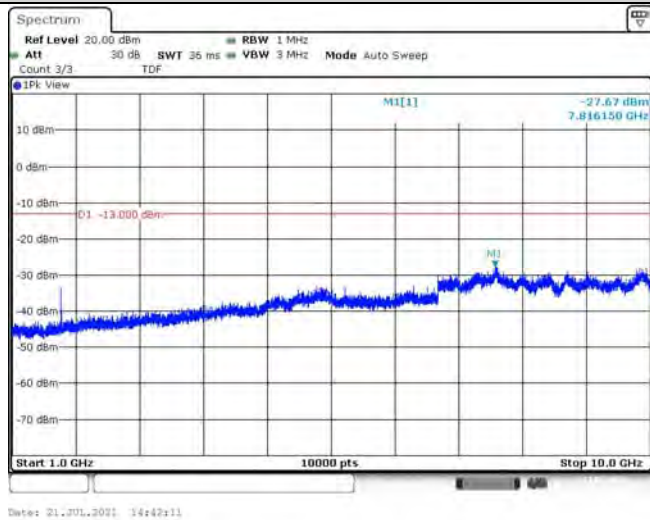

Band5-5MHz-16QAM-20625-1RB#0-Range2:1000~10000MHz