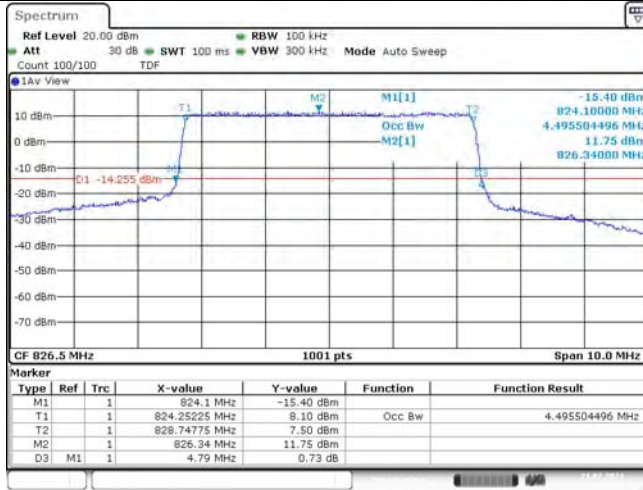

Date: 21.JUL.2021 14:35:50