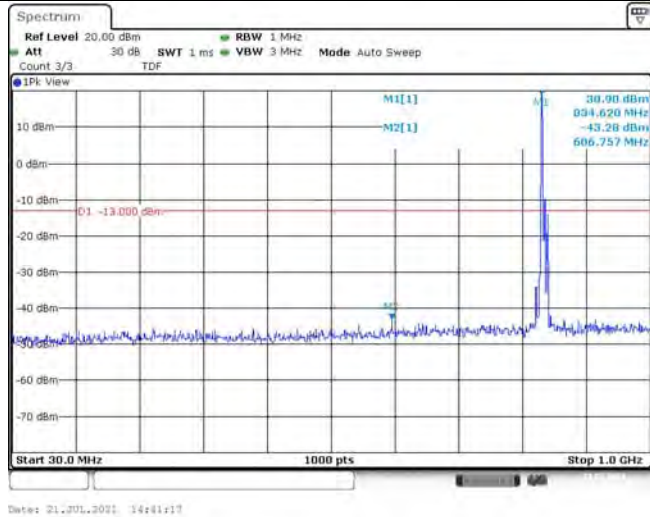

Band5-5MHz-QPSK-20625-1RB#0-Range2:1000~10000MHz

Band5-5MHz-16QAM-20425-1RB#0-Range1:30~1000MHz

Band5-5MHz-16QAM-20425-1RB#0-Range2:1000~10000MHz

Band5-5MHz-16QAM-20525-1RB#0-Range1:30~1000MHz

Band5-5MHz-16QAM-20525-1RB#0-Range2:1000~10000MHz