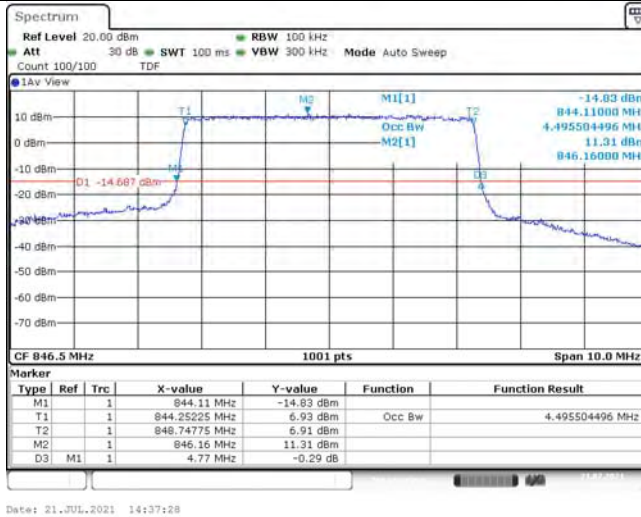

Band5-5MHz-16QAM-20625-25RB#0-4.496

Band5-10MHz-QPSK-20450-50RB#0-8.985