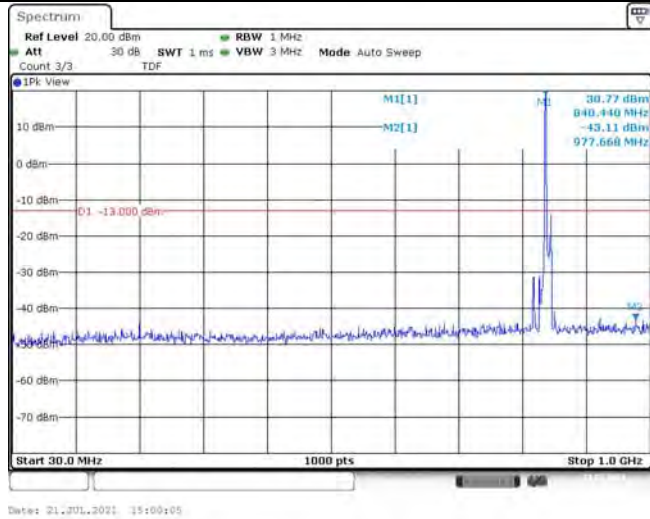

Band5-10MHz-QPSK-20600-1RB#0-Range1:30~1000MHz