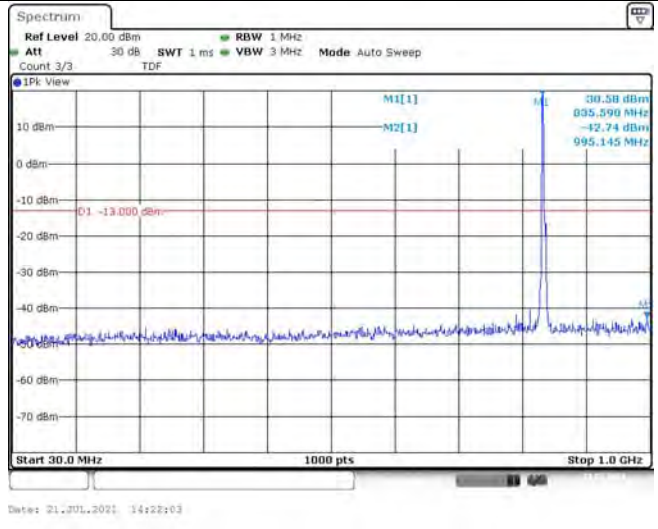

Band5-3MHz-QPSK-20525-1RB#0-Range1:30~1000MHz