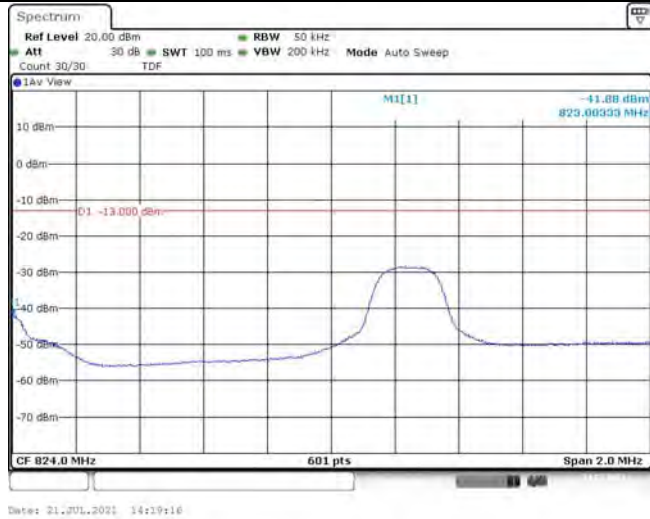

Band5-1.4MHz-16QAM-20643-6RB#0

Date: 21.JUL.2021 13:53:56

Band5-3MHz-QPSK-20415-1RB#0

Band5-3MHz-QPSK-20415-1RB#14

Band5-3MHz-QPSK-20415-15RB#0

Band5-3MHz-QPSK-20635-1RB#0

Band5-3MHz-QPSK-20635-1RB#14

Band5-3MHz-QPSK-20635-15RB#0