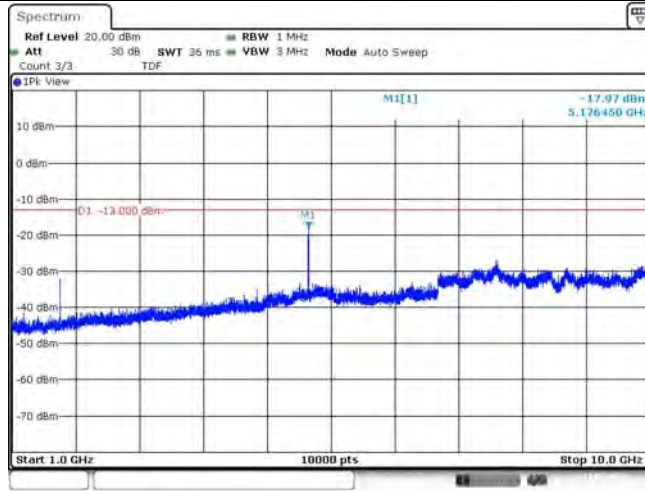

# Test Graphs

Band5-1.4MHz-QPSK-20407-1RB#0-Range1:30~1000MHz

Band5-1.4MHz-QPSK-20407-1RB#0-Range2:1000~10000MHz

Band5-1.4MHz-QPSK-20525-1RB#0-Range1:30~1000MHz

Band5-1.4MHz-QPSK-20525-1RB#0-Range2:1000~10000MHz