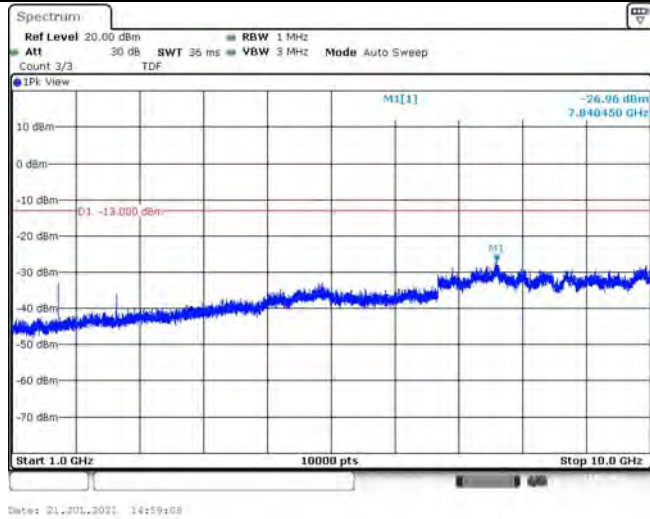

Band5-10MHz-QPSK-20525-1RB#0-Range2:1000~10000MHz

Band5-10MHz-QPSK-20600-1RB#0-Range1:30~1000MHz

Band5-10MHz-QPSK-20600-1RB#0-Range2:1000~10000MHz

Band5-10MHz-16QAM-20450-1RB#0-Range1:30~1000MHz

Band5-10MHz-16QAM-20450-1RB#0-Range2:1000~10000MHz