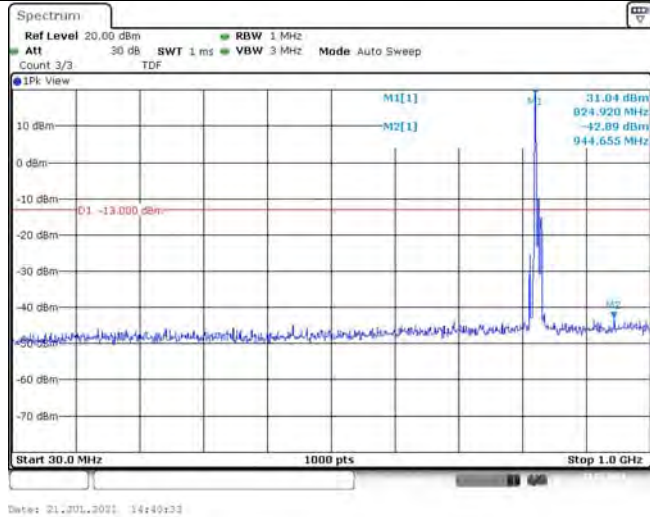

Band5-5MHz-16QAM-20425-1RB#0-Range1:30~1000MHz