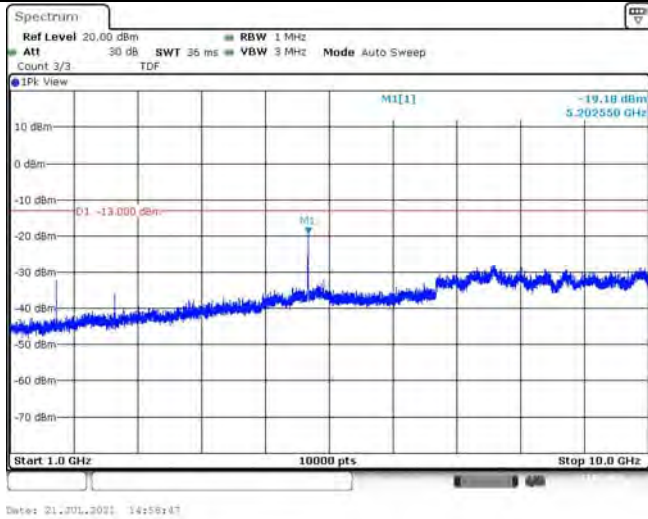

Band5-5MHz-16QAM-20625-1RB#0-Range1:30~1000MHz

Band5-5MHz-16QAM-20625-1RB#0-Range2:1000~10000MHz

Band5-10MHz-QPSK-20450-1RB#0-Range1:30~1000MHz

Band5-10MHz-QPSK-20450-1RB#0-Range2:1000~10000MHz

Band5-10MHz-QPSK-20525-1RB#0-Range1:30~1000MHz