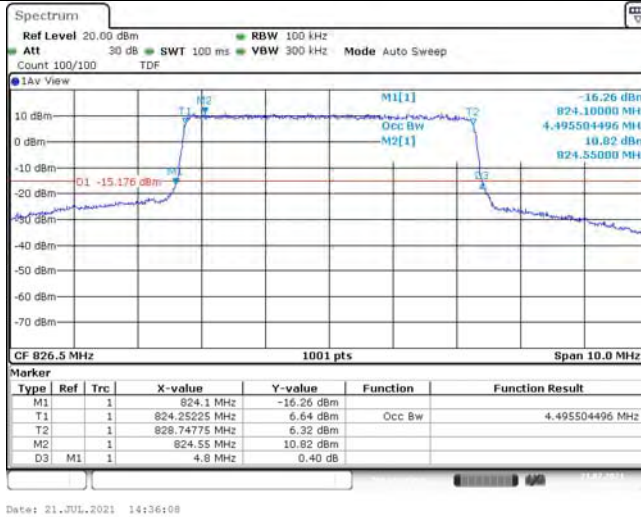

Band5-5MHz-16QAM-20525-25RB#0-4.505

Band5-5MHz-16QAM-20625-25RB#0-4.496

Band5-10MHz-QPSK-20450-50RB#0-8.985