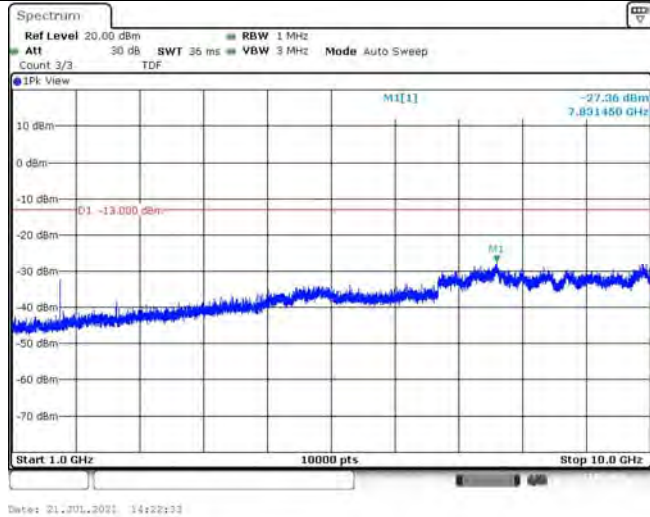

Band5-3MHz-16QAM-20525-1RB#0-Range2:1000~10000MHz