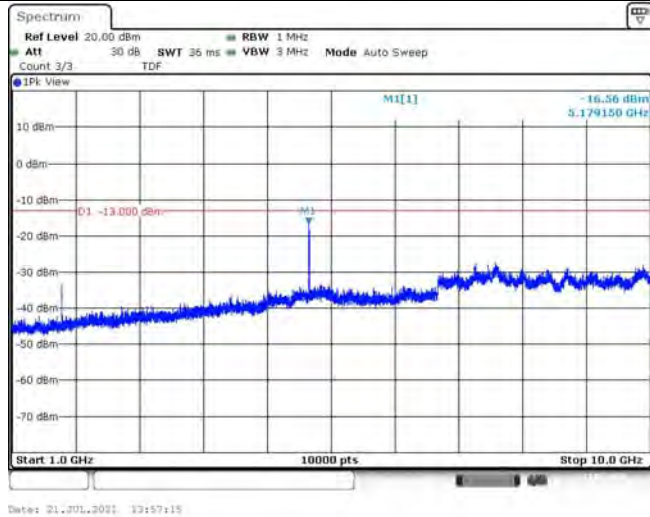

Band5-1.4MHz-16QAM-20525-1RB#0-Range2:1000~10000MHz

Band5-1.4MHz-16QAM-20643-1RB#0-Range1:30~1000MHz

Band5-1.4MHz-16QAM-20643-1RB#0-Range2:1000~10000MHz

Band5-3MHz-QPSK-20415-1RB#0-Range1:30~1000MHz

Band5-3MHz-QPSK-20415-1RB#0-Range2:1000~10000MHz