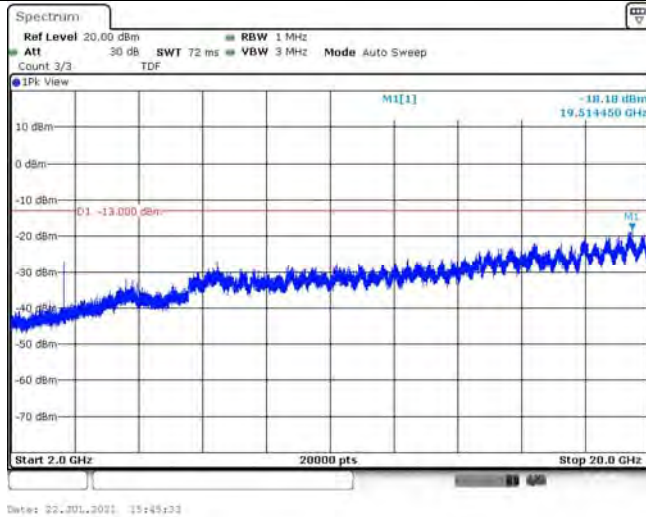

Band4-10MHz-16QAM-20350-1RB#0-Range3:2000~20000MHz