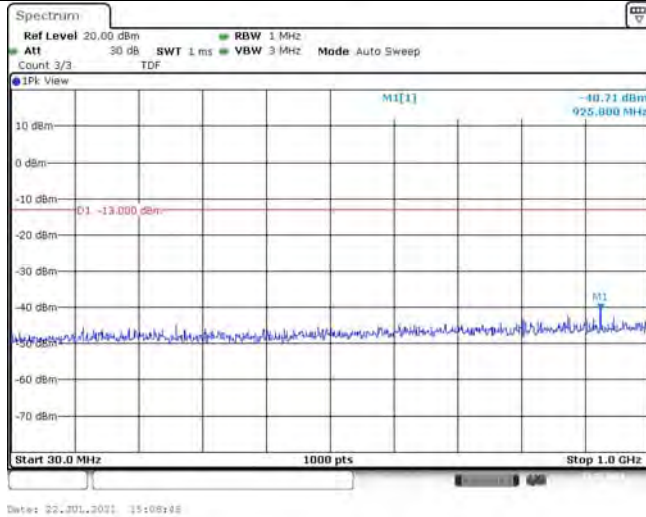

Band4-3MHz-16QAM-20385-1RB#0-Range1:30~1000MHz