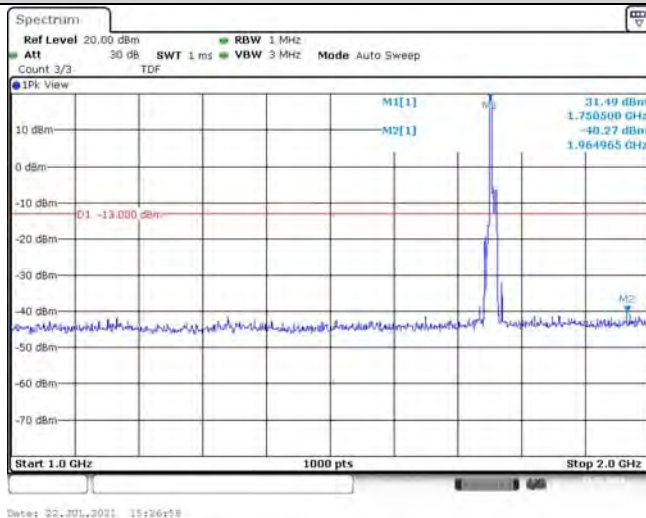

Band4-5MHz-QPSK-20375-1RB#0-Range2:1000~2000MHz