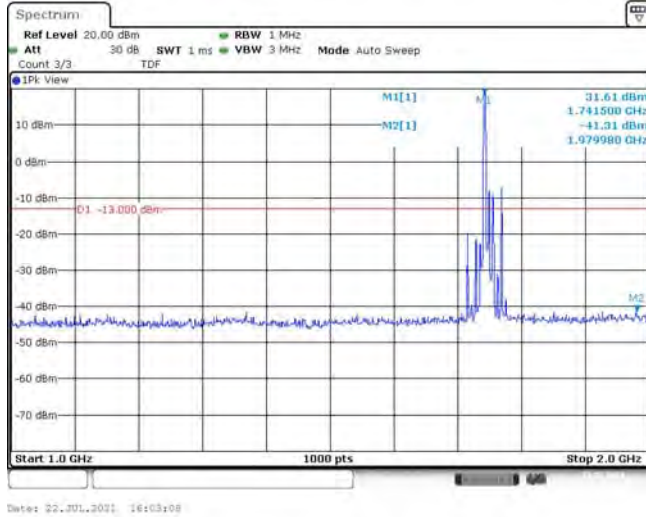

Band4-15MHz-QPSK-20300-1RB#0-Range2:1000~2000MHz

Band4-15MHz-QPSK-20300-1RB#0-Range3:2000~20000MHz

Band4-15MHz-QPSK-20325-1RB#0-Range1:30~1000MHz

Band4-15MHz-QPSK-20325-1RB#0-Range2:1000~2000MHz

Band4-15MHz-QPSK-20325-1RB#0-Range3:2000~20000MHz