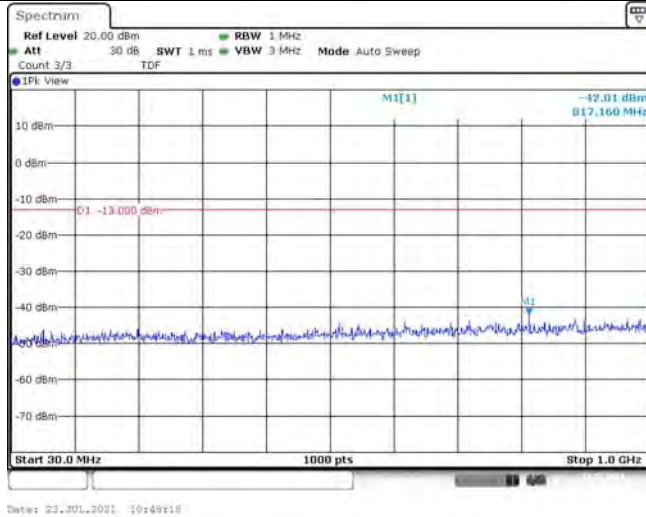

Band4-3MHz-QPSK-19965-1RB#0-Range1:30~1000MHz