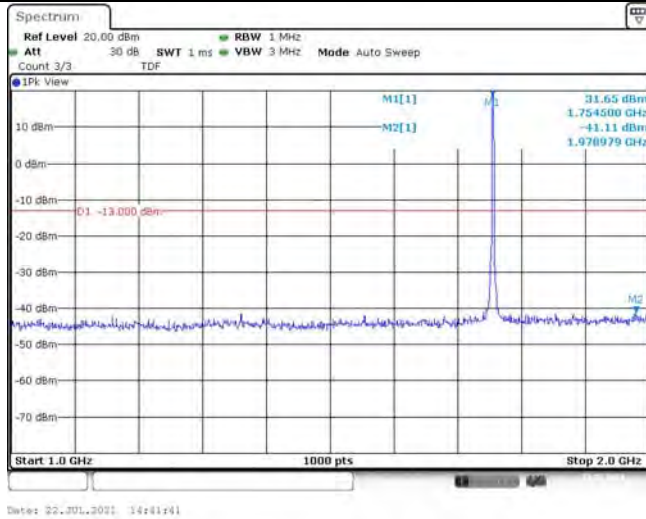

Band4-1.4MHz-QPSK-20393-1RB#0-Range2:1000~2000MHz