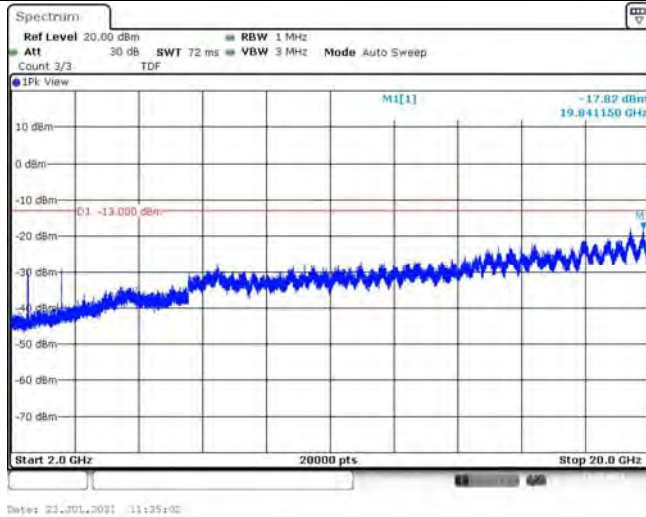

Band4-15MHz-16QAM-20325-1RB#0-Range2:1000~2000MHz

Band4-15MHz-16QAM-20325-1RB#0-Range3:2000~20000MHz

Band4-20MHz-QPSK-20050-1RB#0-Range1:30~1000MHz

Band4-20MHz-QPSK-20050-1RB#0-Range2:1000~2000MHz

Band4-20MHz-QPSK-20050-1RB#0-Range3:2000~20000MHz