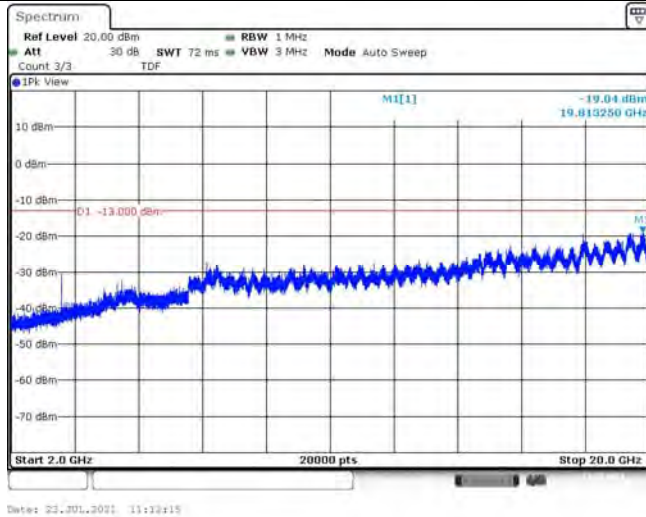

Band4-10MHz-QPSK-20000-1RB#0-Range3:2000~20000MHz