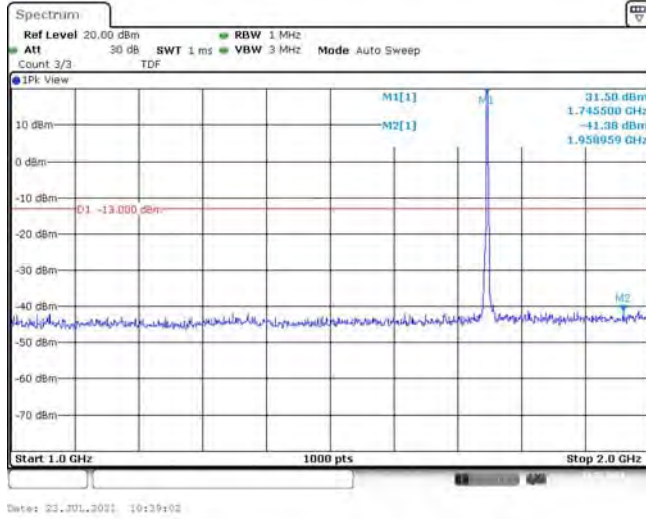

Band4-1.4MHz-16QAM-20300-1RB#0-Range2:1000~2000MHz