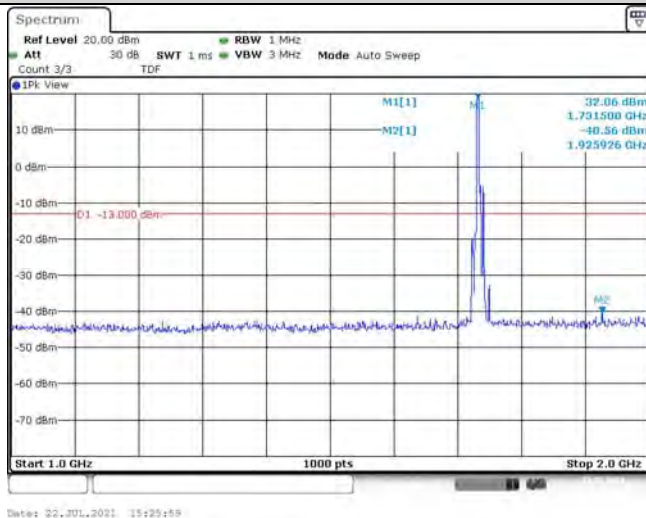

Band4-5MHz-QPSK-19975-1RB#0-Range1:30~1000MHz

Band4-5MHz-QPSK-19975-1RB#0-Range2:1000~2000MHz

Band4-5MHz-QPSK-19975-1RB#0-Range3:2000~20000MHz

Band4-5MHz-QPSK-20175-1RB#0-Range1:30~1000MHz

Band4-5MHz-QPSK-20175-1RB#0-Range2:1000~2000MHz