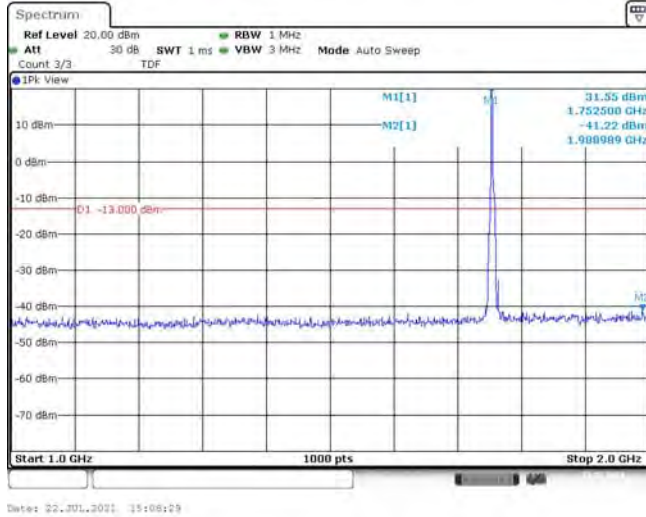

Band4-3MHz-QPSK-20385-1RB#0-Range2:1000~2000MHz