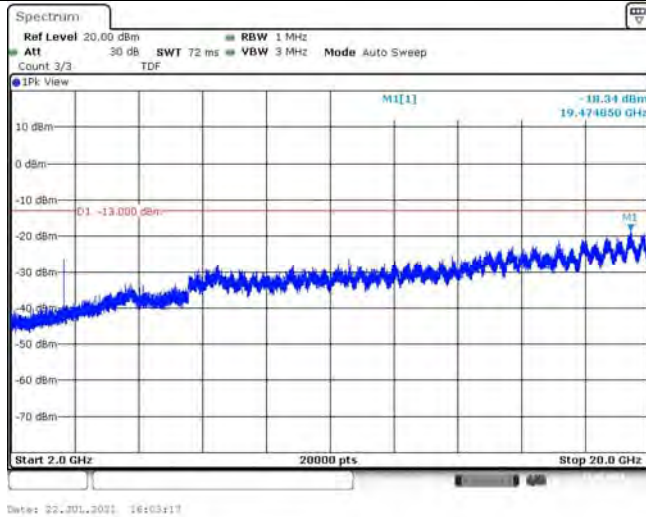

Band4-15MHz-QPSK-20300-1RB#0-Range2:1000~2000MHz

Band4-15MHz-QPSK-20300-1RB#0-Range3:2000~20000MHz

Band4-15MHz-QPSK-20325-1RB#0-Range1:30~1000MHz

Band4-15MHz-QPSK-20325-1RB#0-Range2:1000~2000MHz

Band4-15MHz-QPSK-20325-1RB#0-Range3:2000~20000MHz