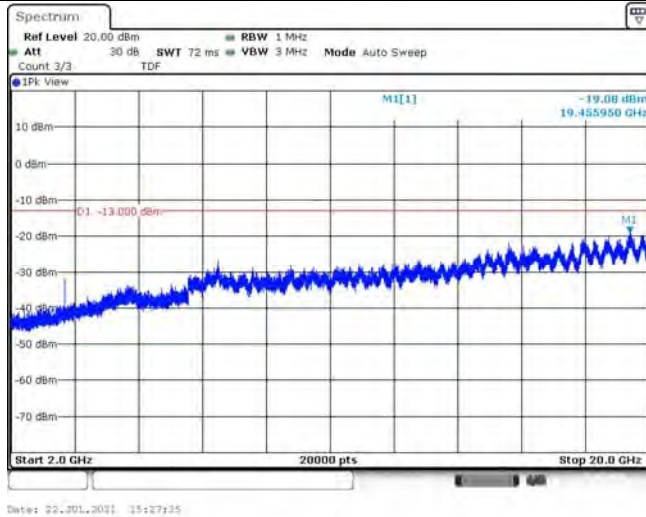

Band4-5MHz-16QAM-20300-1RB#0-Range3:2000~20000MHz

Band4-5MHz-16QAM-20375-1RB#0-Range1:30~1000MHz

Band4-5MHz-16QAM-20375-1RB#0-Range2:1000~2000MHz

Band4-5MHz-16QAM-20375-1RB#0-Range3:2000~20000MHz

Band4-10MHz-QPSK-20000-1RB#0-Range1:30~1000MHz