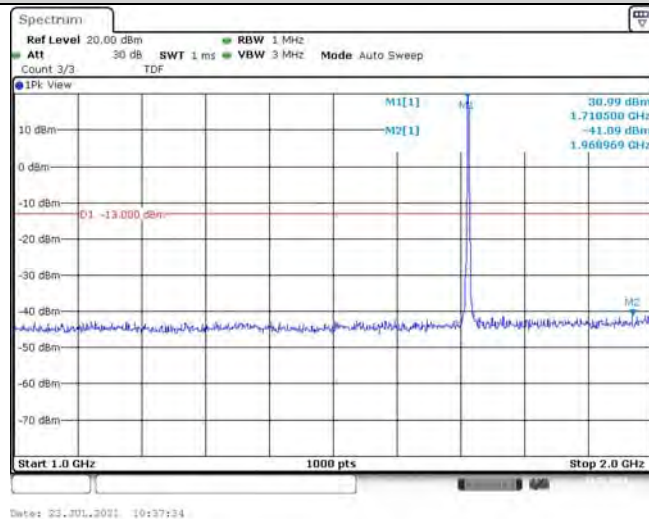

Band4-1.4MHz-QPSK-19957-1RB#0-Range2:1000~2000MHz