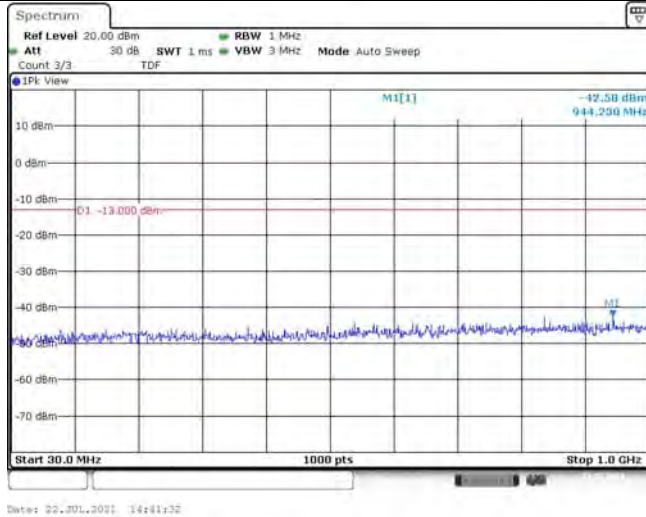

Band4-1.4MHz-QPSK-20393-1RB#0-Range1:30~1000MHz