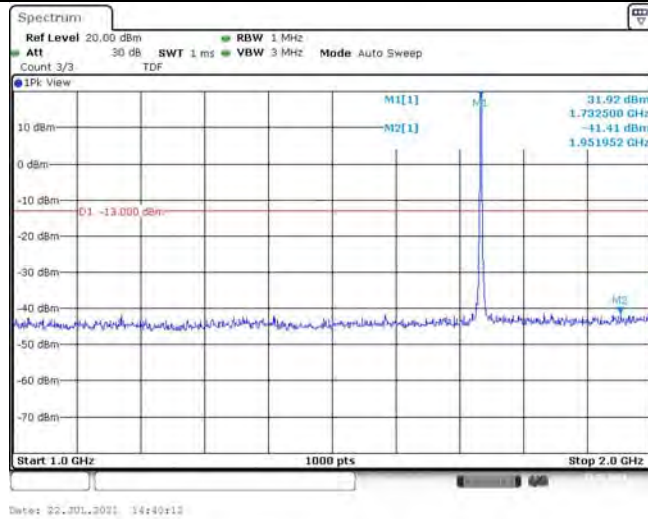

Band4-1.4MHz-QPSK-20175-1RB#0-Range2:1000~2000MHz