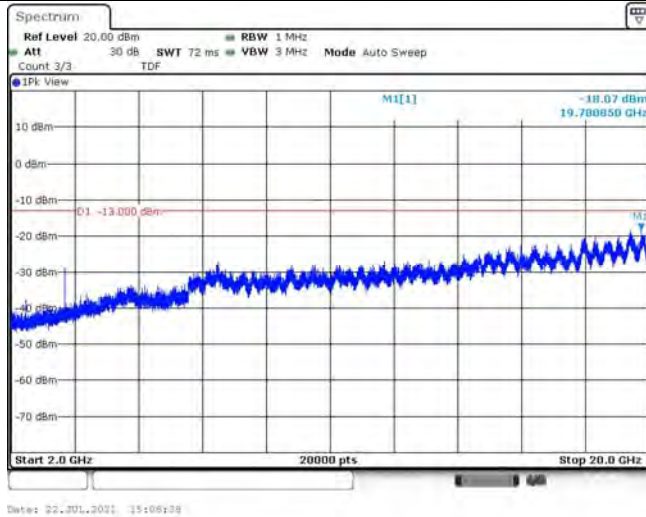

Band4-3MHz-QPSK-20385-1RB#0-Range3:2000~20000MHz