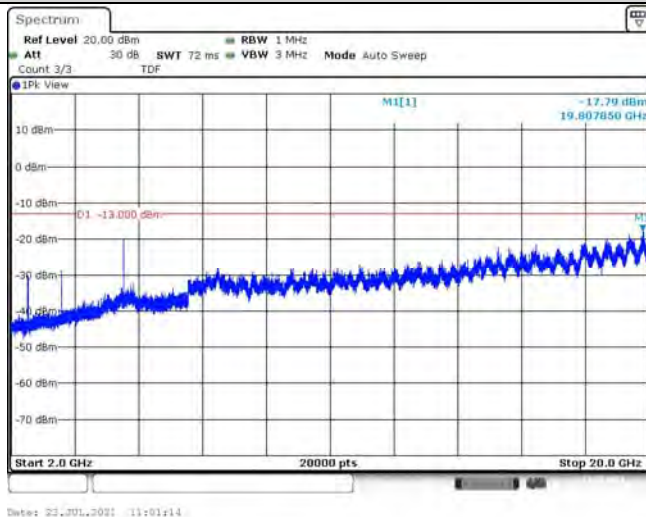

Band4-5MHz-QPSK-19975-1RB#0-Range3:2000~20000MHz