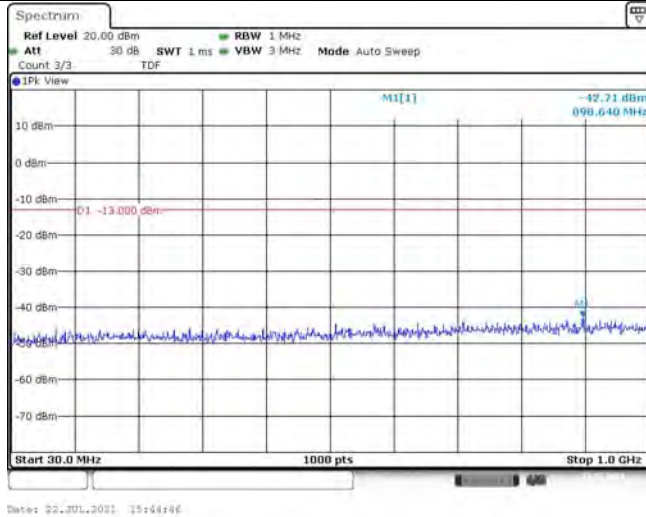

Band4-10MHz-QPSK-20300-1RB#0-Range1:30~1000MHz

Band4-10MHz-QPSK-20300-1RB#0-Range2:1000~2000MHz

Band4-10MHz-QPSK-20300-1RB#0-Range3:2000~20000MHz

Band4-10MHz-QPSK-20350-1RB#0-Range1:30~1000MHz

Band4-10MHz-QPSK-20350-1RB#0-Range2:1000~2000MHz