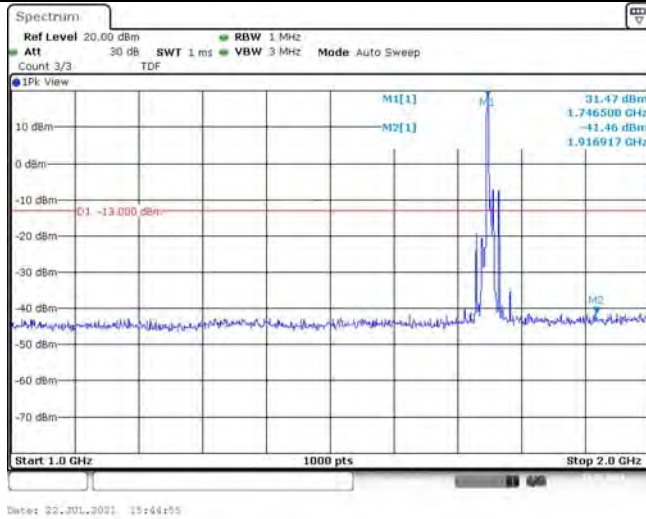

Band4-10MHz-QPSK-20300-1RB#0-Range1:30~1000MHz

Band4-10MHz-QPSK-20300-1RB#0-Range2:1000~2000MHz

Band4-10MHz-QPSK-20300-1RB#0-Range3:2000~20000MHz

Band4-10MHz-QPSK-20350-1RB#0-Range1:30~1000MHz

Band4-10MHz-QPSK-20350-1RB#0-Range2:1000~2000MHz