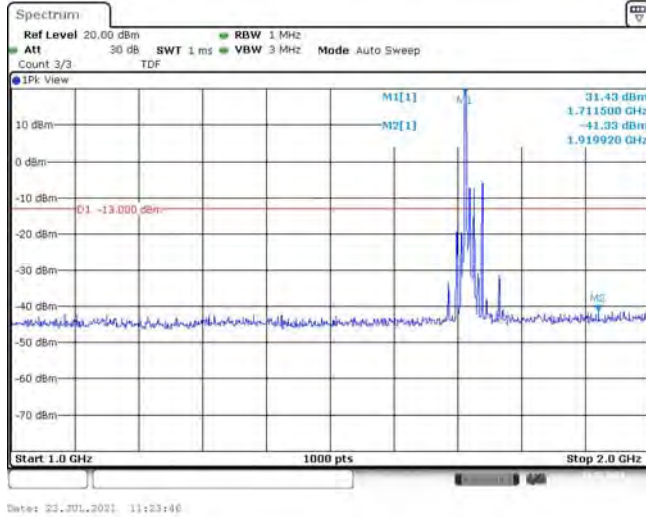

Band4-15MHz-16QAM-20025-1RB#0-Range2:1000~2000MHz