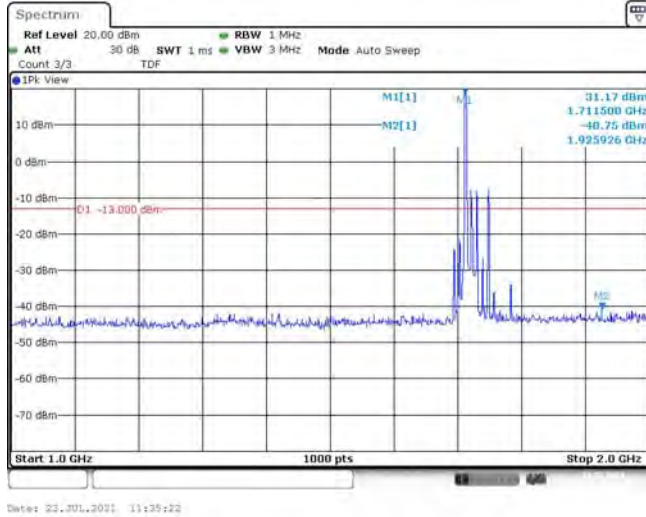

Band4-20MHz-QPSK-20300-1RB#0-Range3:2000~20000MHz

Band4-20MHz-16QAM-20050-1RB#0-Range1:30~1000MHz

Band4-20MHz-16QAM-20050-1RB#0-Range2:1000~2000MHz

Band4-20MHz-16QAM-20050-1RB#0-Range3:2000~20000MHz

Band4-20MHz-16QAM-20175-1RB#0-Range1:30~1000MHz