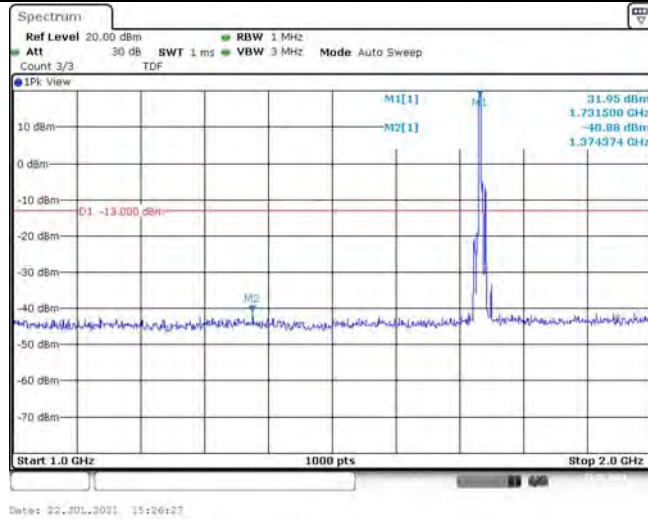

Band4-5MHz-16QAM-20175-1RB#0-Range2:1000~2000MHz