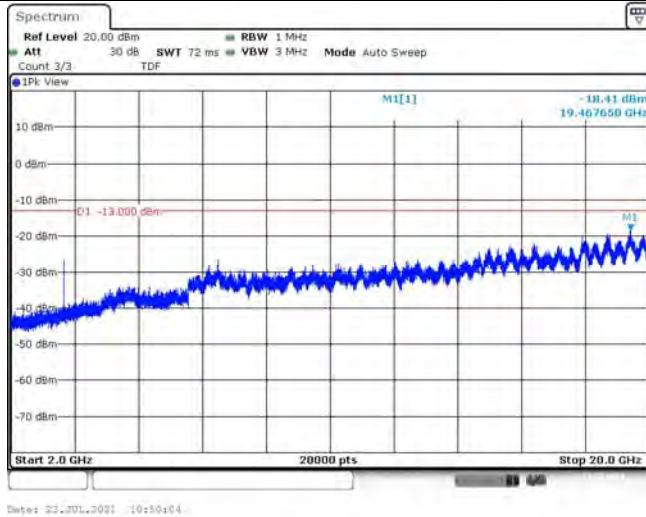

Band4-3MHz-16QAM-20300-1RB#0-Range3:2000~20000MHz