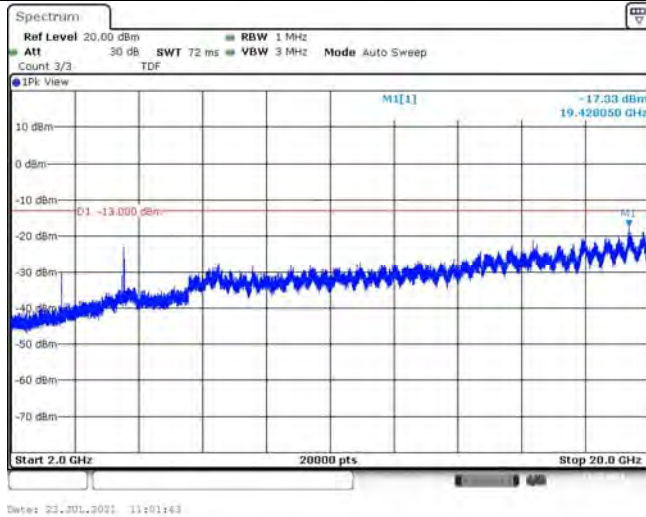

Band4-5MHz-QPSK-20375-1RB#0-Range2:1000~2000MHz

Band4-5MHz-QPSK-20375-1RB#0-Range3:2000~20000MHz

Band4-5MHz-16QAM-19975-1RB#0-Range1:30~1000MHz

Band4-5MHz-16QAM-19975-1RB#0-Range2:1000~2000MHz

Band4-5MHz-16QAM-19975-1RB#0-Range3:2000~20000MHz