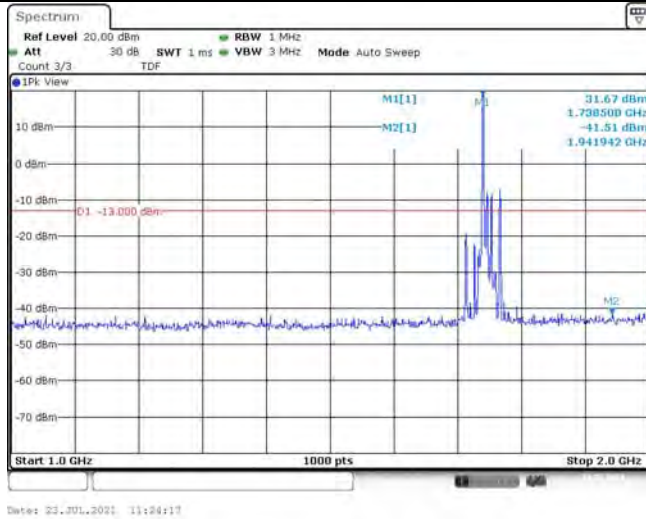

Band4-15MHz-QPSK-20300-1RB#0-Range2:1000~2000MHz