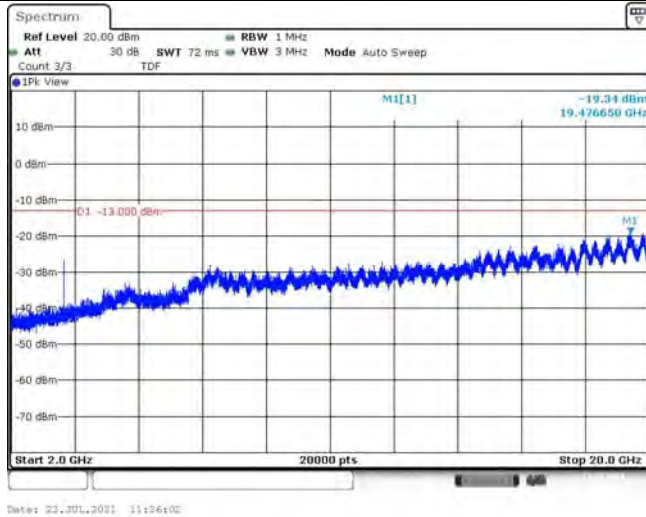

Band4-20MHz-QPSK-20300-1RB#0-Range3:2000~20000MHz