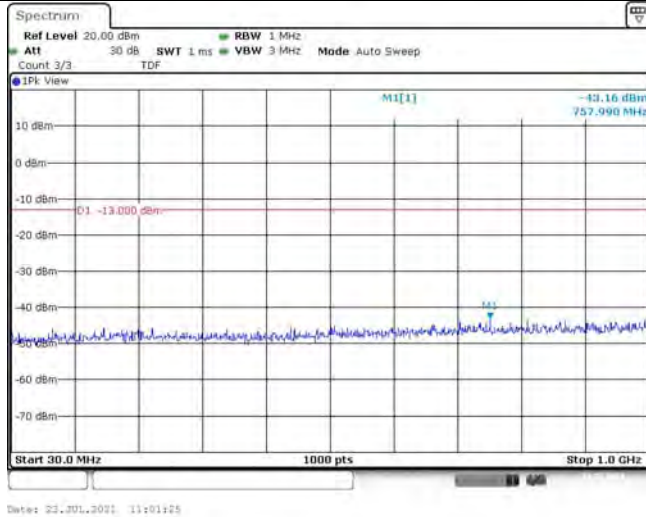

Band4-5MHz-16QAM-19975-1RB#0-Range1:30~1000MHz