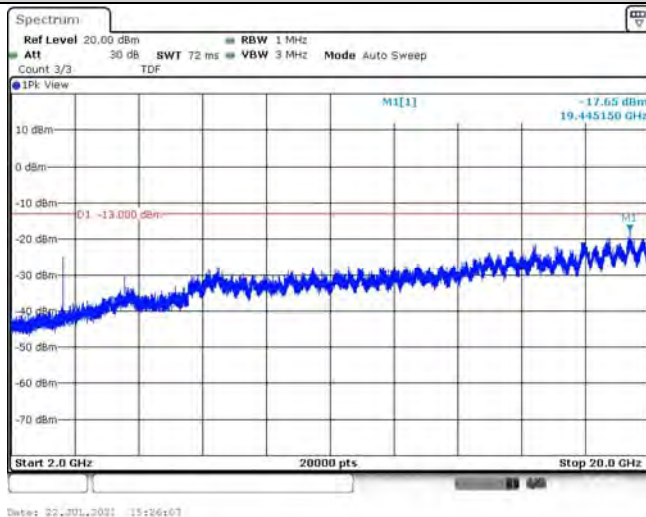

Band4-5MHz-QPSK-20175-1RB#0-Range3:2000~20000MHz