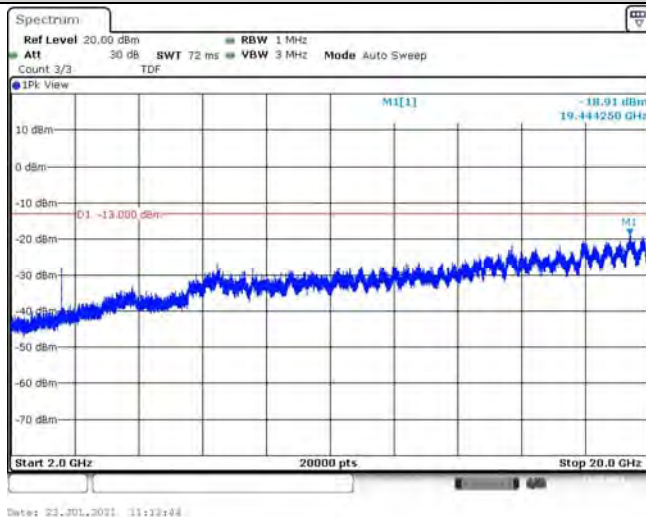

Band4-10MHz-QPSK-20350-1RB#0-Range3:2000~20000MHz

Band4-10MHz-16QAM-20000-1RB#0-Range1:30~1000MHz

Band4-10MHz-16QAM-20000-1RB#0-Range2:1000~2000MHz

Band4-10MHz-16QAM-20000-1RB#0-Range3:2000~20000MHz

Band4-10MHz-16QAM-20175-1RB#0-Range1:30~1000MHz