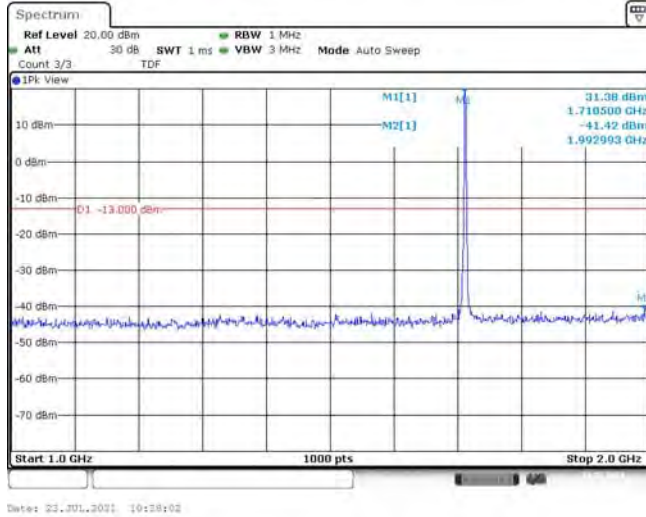

Band4-1.4MHz-QPSK-20393-1RB#0-Range1:30~1000MHz

Band4-1.4MHz-QPSK-20393-1RB#0-Range2:1000~2000MHz

Band4-1.4MHz-QPSK-20393-1RB#0-Range3:2000~20000MHz

Band4-1.4MHz-16QAM-19957-1RB#0-Range1:30~1000MHz

Band4-1.4MHz-16QAM-19957-1RB#0-Range2:1000~2000MHz