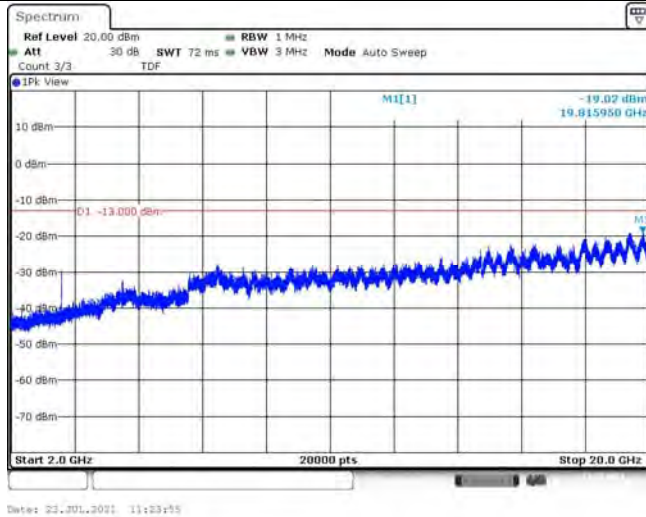

Band4-15MHz-16QAM-20025-1RB#0-Range3:2000~20000MHz