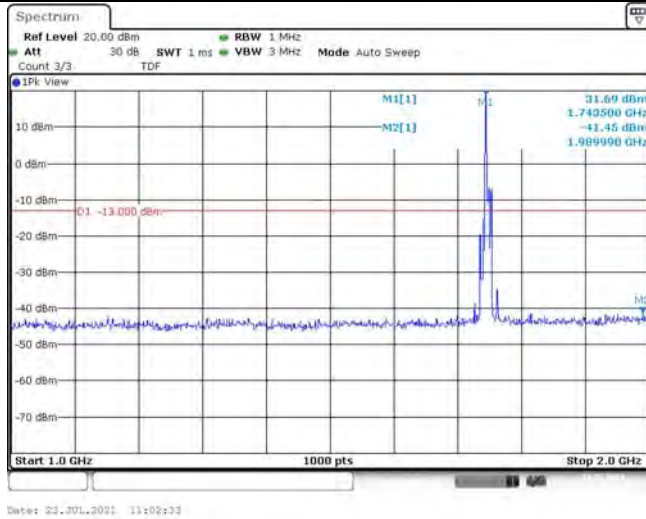

Band4-5MHz-16QAM-20175-1RB#0-Range1:30~1000MHz

Band4-5MHz-16QAM-20175-1RB#0-Range2:1000~2000MHz

Band4-5MHz-16QAM-20175-1RB#0-Range3:2000~20000MHz

Band4-5MHz-16QAM-20300-1RB#0-Range1:30~1000MHz

Band4-5MHz-16QAM-20300-1RB#0-Range2:1000~2000MHz