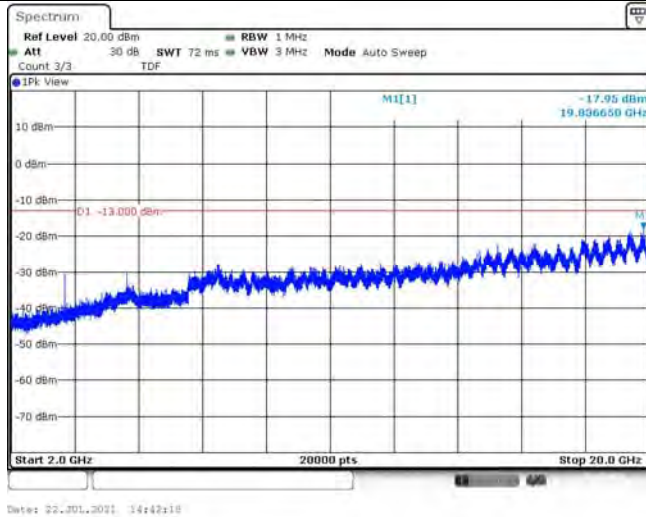

Band4-1.4MHz-16QAM-20393-1RB#0-Range3:2000~20000MHz