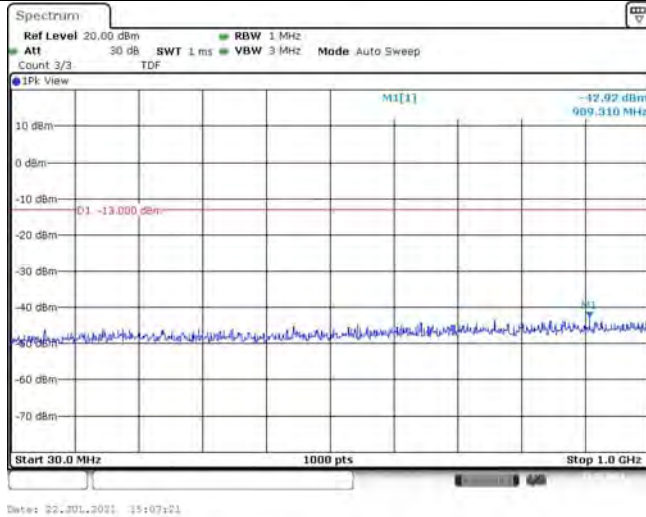

Band4-1.4MHz-16QAM-20393-1RB#0-Range3:2000~20000MHz

Band4-3MHz-QPSK-19965-1RB#0-Range1:30~1000MHz

Band4-3MHz-QPSK-19965-1RB#0-Range2:1000~2000MHz

Band4-3MHz-QPSK-19965-1RB#0-Range3:2000~20000MHz

Band4-3MHz-QPSK-20175-1RB#0-Range1:30~1000MHz