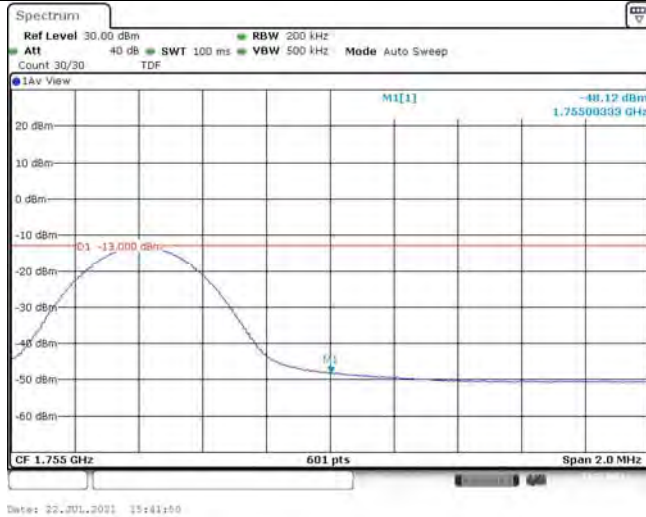

Band4-10MHz-16QAM-20350-1RB#0