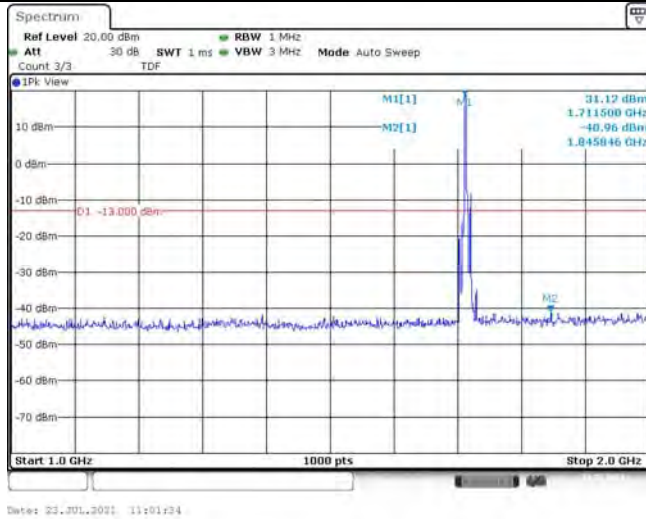

Band4-5MHz-QPSK-20375-1RB#0-Range2:1000~2000MHz

Band4-5MHz-QPSK-20375-1RB#0-Range3:2000~20000MHz

Band4-5MHz-16QAM-19975-1RB#0-Range1:30~1000MHz

Band4-5MHz-16QAM-19975-1RB#0-Range2:1000~2000MHz

Band4-5MHz-16QAM-19975-1RB#0-Range3:2000~20000MHz