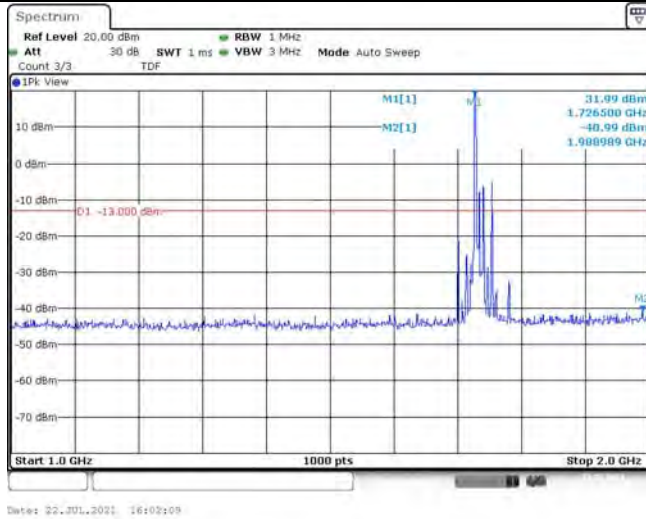

Band4-15MHz-QPSK-20025-1RB#0-Range3:2000~20000MHz

Band4-15MHz-QPSK-20175-1RB#0-Range1:30~1000MHz

Band4-15MHz-QPSK-20175-1RB#0-Range2:1000~2000MHz

Band4-15MHz-QPSK-20175-1RB#0-Range3:2000~20000MHz

Band4-15MHz-QPSK-20300-1RB#0-Range1:30~1000MHz