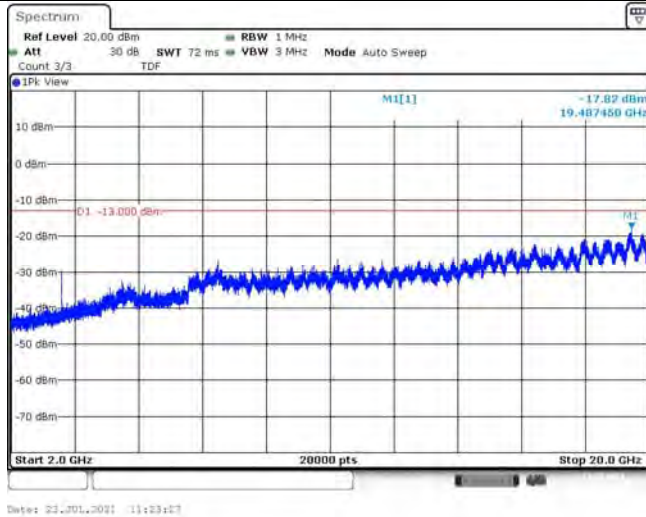

Band4-15MHz-QPSK-20025-1RB#0-Range3:2000~20000MHz