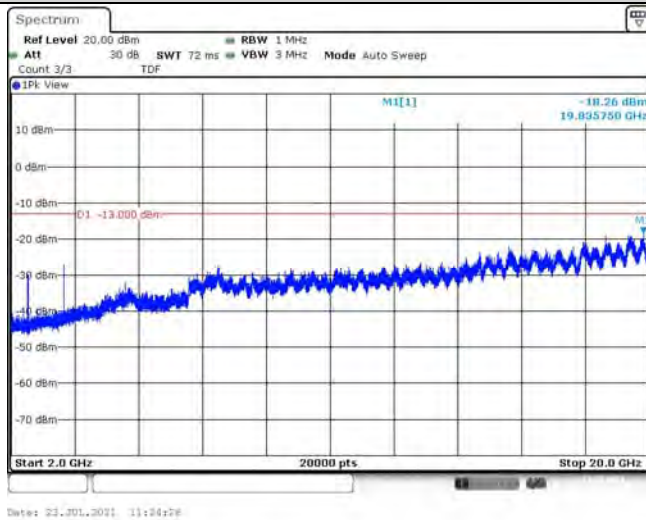

Band4-15MHz-QPSK-20300-1RB#0-Range3:2000~20000MHz