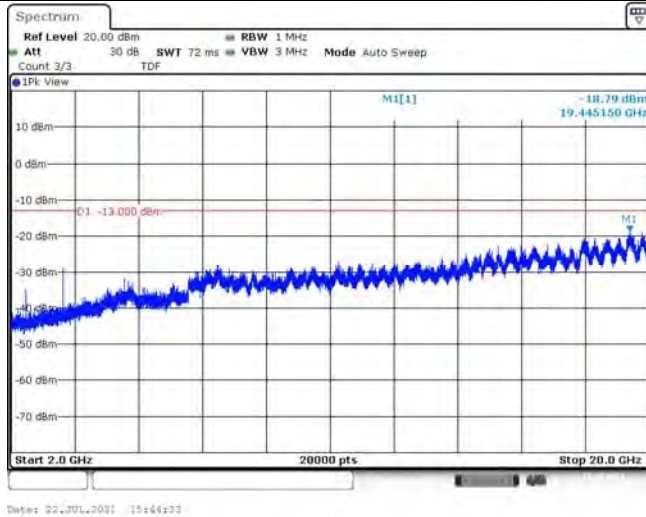

Band4-10MHz-16QAM-20175-1RB#0-Range3:2000~20000MHz