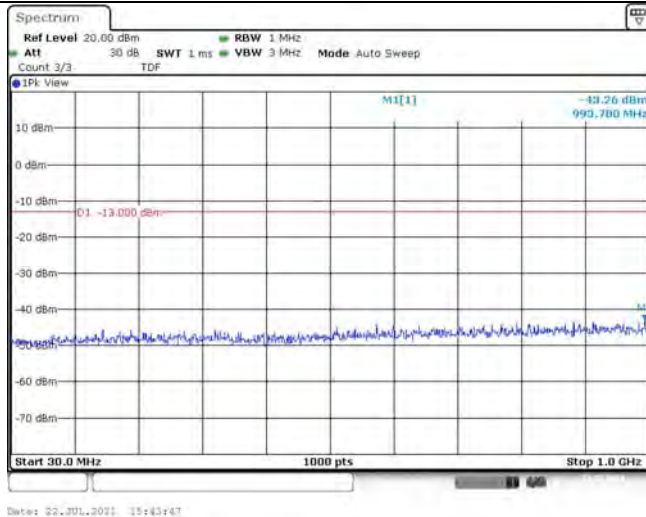

Band4-10MHz-QPSK-20175-1RB#0-Range1:30~1000MHz