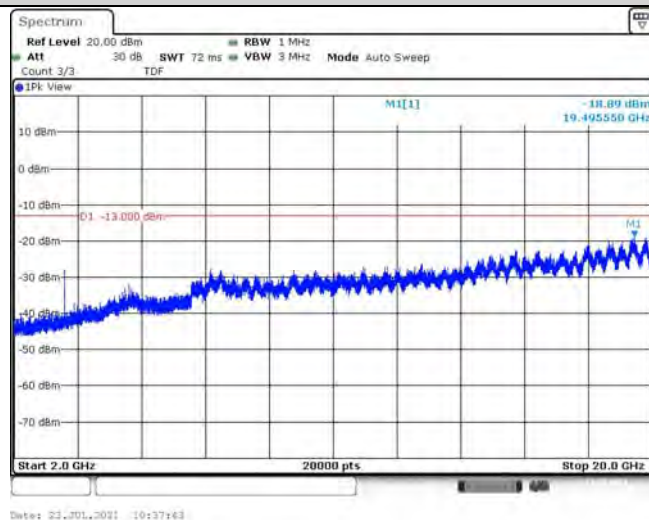

# Test Graphs

Band4-1.4MHz-QPSK-19957-1RB#0-Range1:30~1000MHz

Band4-1.4MHz-QPSK-19957-1RB#0-Range2:1000~2000MHz

Band4-1.4MHz-QPSK-19957-1RB#0-Range3:2000~20000MHz

Band4-1.4MHz-QPSK-20175-1RB#0-Range1:30~1000MHz