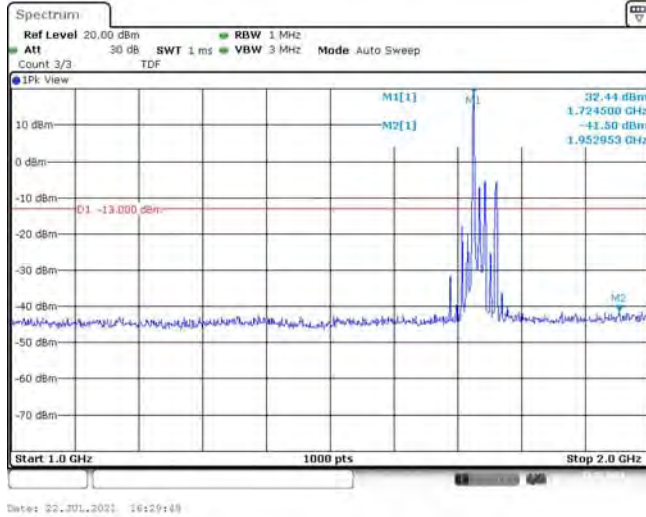

Band4-20MHz-16QAM-20175-1RB#0-Range2:1000~2000MHz