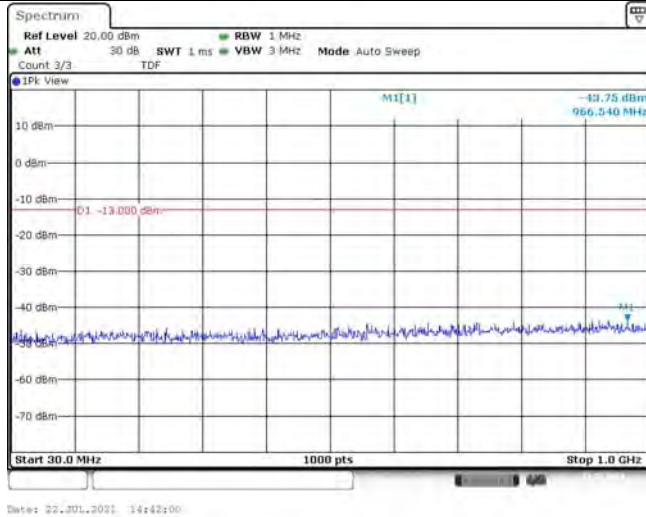

Band4-1.4MHz-16QAM-20300-1RB#0-Range1:30~1000MHz

Band4-1.4MHz-16QAM-20300-1RB#0-Range2:1000~2000MHz

Band4-1.4MHz-16QAM-20300-1RB#0-Range3:2000~20000MHz

Band4-1.4MHz-16QAM-20393-1RB#0-Range1:30~1000MHz

Band4-1.4MHz-16QAM-20393-1RB#0-Range2:1000~2000MHz