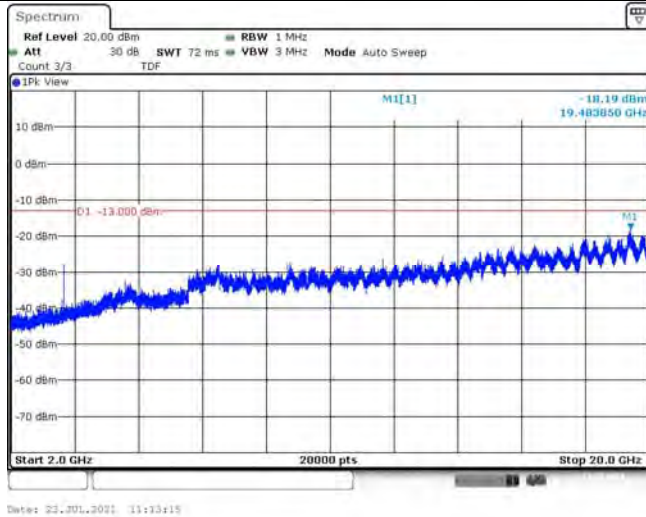

Band4-10MHz-QPSK-20300-1RB#0-Range3:2000~20000MHz