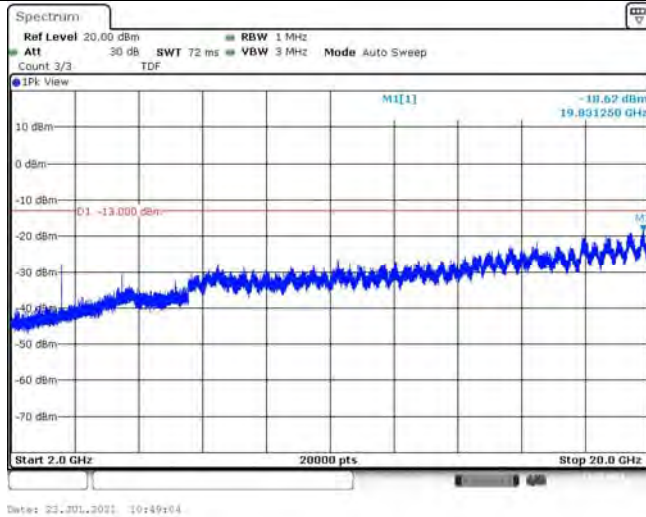

Band4-3MHz-16QAM-19965-1RB#0-Range3:2000~20000MHz