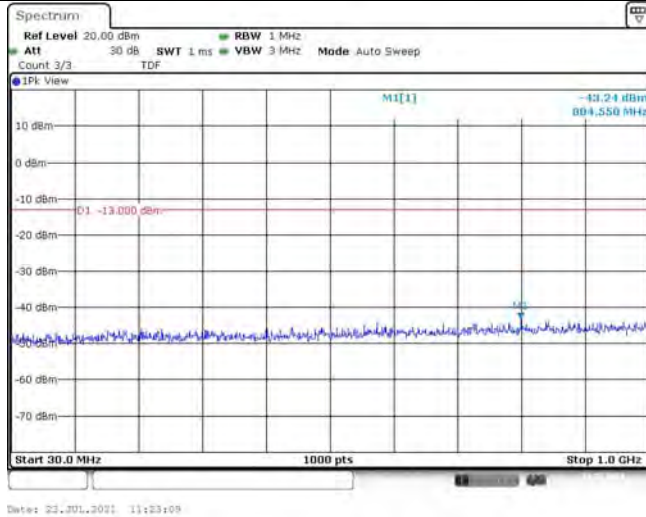

Band4-10MHz-16QAM-20350-1RB#0-Range1:30~1000MHz

Band4-10MHz-16QAM-20350-1RB#0-Range2:1000~2000MHz

Band4-10MHz-16QAM-20350-1RB#0-Range3:2000~20000MHz

Band4-15MHz-QPSK-20025-1RB#0-Range1:30~1000MHz

Band4-15MHz-QPSK-20025-1RB#0-Range2:1000~2000MHz