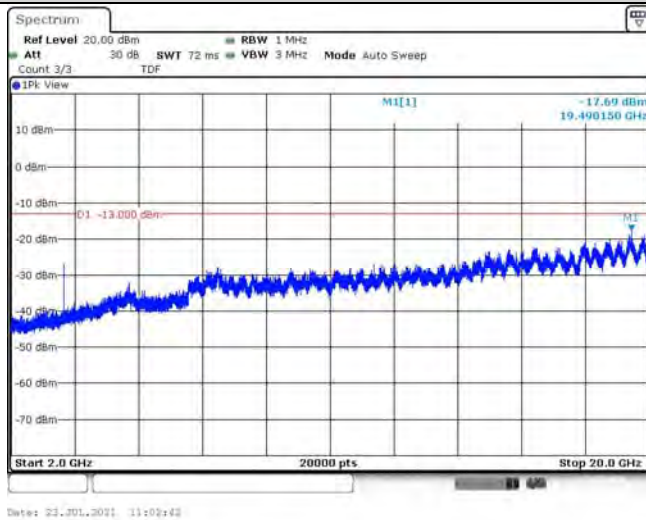

Band4-5MHz-16QAM-20300-1RB#0-Range3:2000~20000MHz