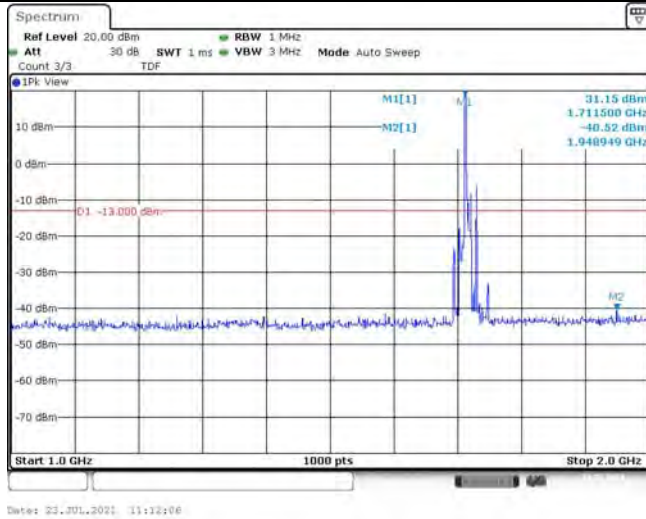

Band4-10MHz-QPSK-20000-1RB#0-Range2:1000~2000MHz