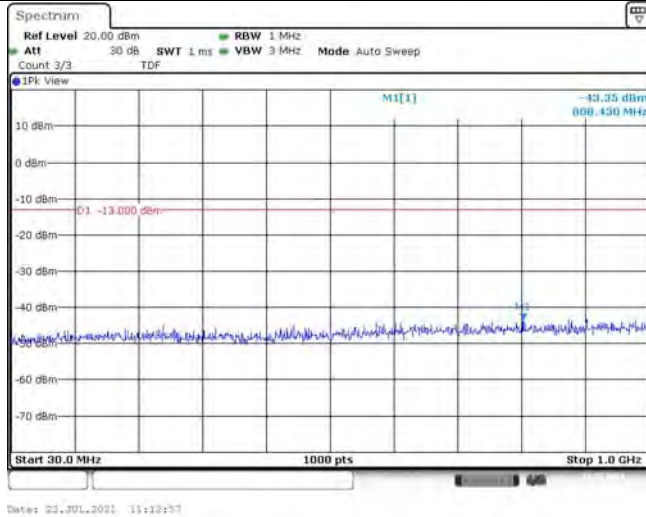

Band4-10MHz-QPSK-20300-1RB#0-Range1:30~1000MHz