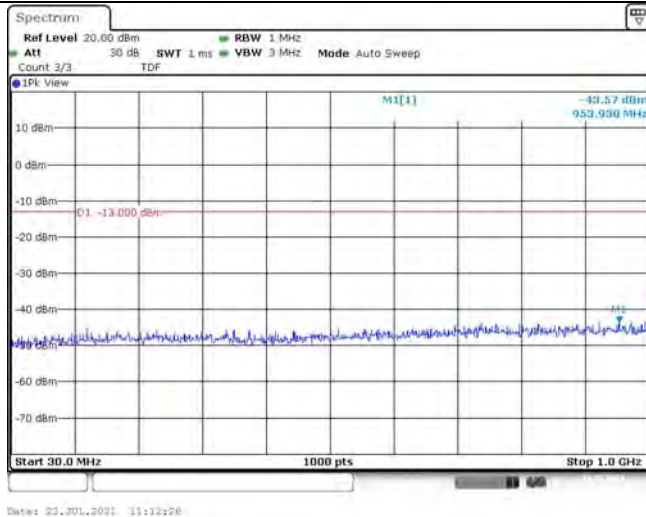

Band4-10MHz-16QAM-20000-1RB#0-Range1:30~1000MHz