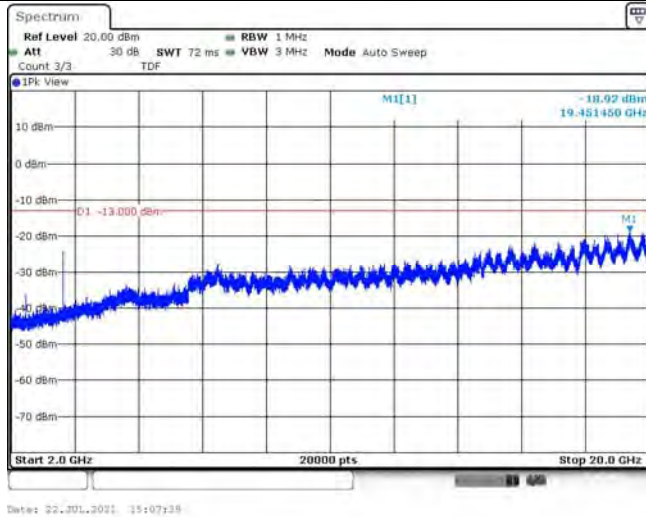

Band4-3MHz-QPSK-20175-1RB#0-Range3:2000~20000MHz