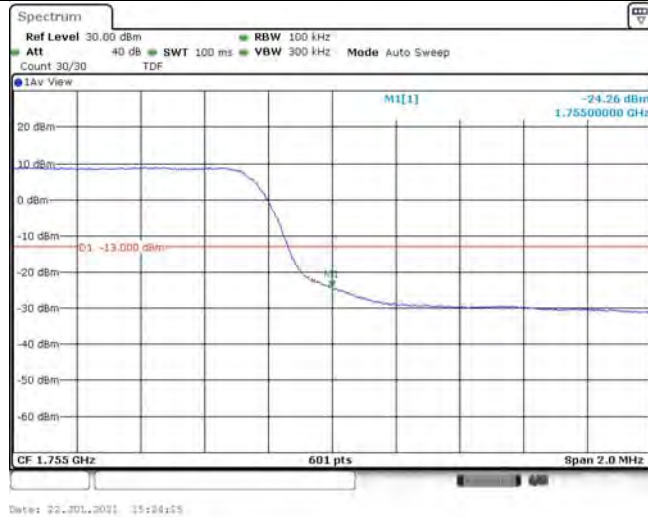

Band4-5MHz-QPSK-20300-25RB#0

Band4-5MHz-QPSK-20375-1RB#0

Band4-5MHz-QPSK-20375-1RB#24

Band4-5MHz-QPSK-20375-25RB#0

Band4-5MHz-16QAM-19975-1RB#0

Band4-5MHz-16QAM-19975-1RB#24

Band4-5MHz-16QAM-19975-25RB#0

Band4-5MHz-16QAM-20300-1RB#0