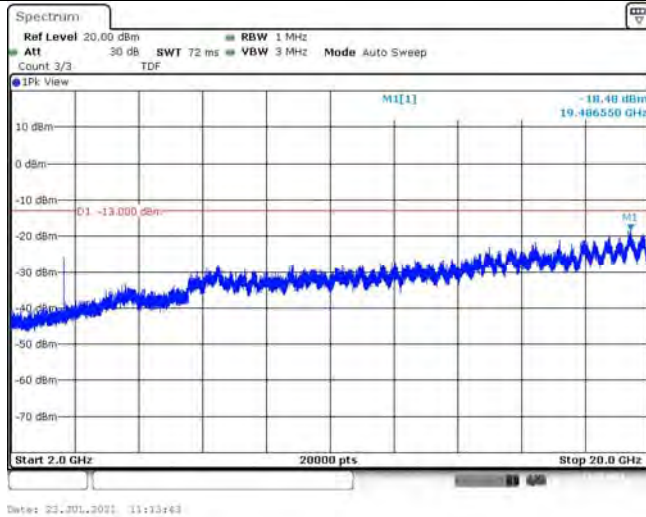

Band4-10MHz-16QAM-20175-1RB#0-Range2:1000~2000MHz

Band4-10MHz-16QAM-20175-1RB#0-Range3:2000~20000MHz

Band4-10MHz-16QAM-20300-1RB#0-Range1:30~1000MHz

Band4-10MHz-16QAM-20300-1RB#0-Range2:1000~2000MHz

Band4-10MHz-16QAM-20300-1RB#0-Range3:2000~20000MHz