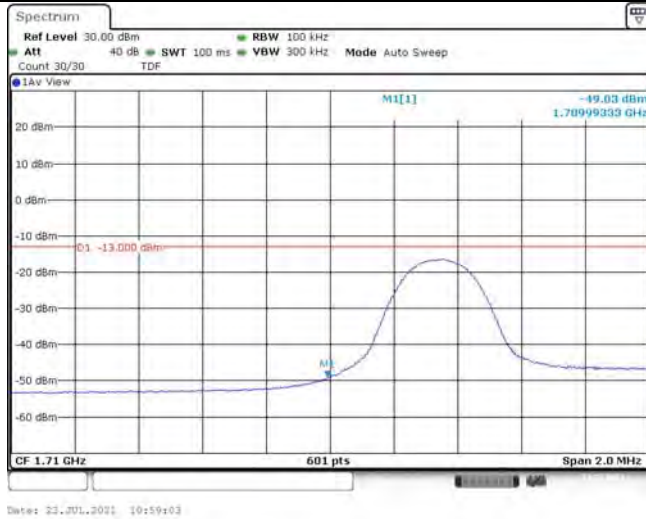

Band4-3MHz-16QAM-20385-1RB#0

Band4-3MHz-16QAM-20385-1RB#14

Band4-3MHz-16QAM-20385-15RB#0

Band4-5MHz-QPSK-19975-1RB#0

Band4-5MHz-QPSK-19975-1RB#24

Band4-5MHz-QPSK-19975-25RB#0

Band4-5MHz-QPSK-20300-1RB#0

Band4-5MHz-QPSK-20300-1RB#24