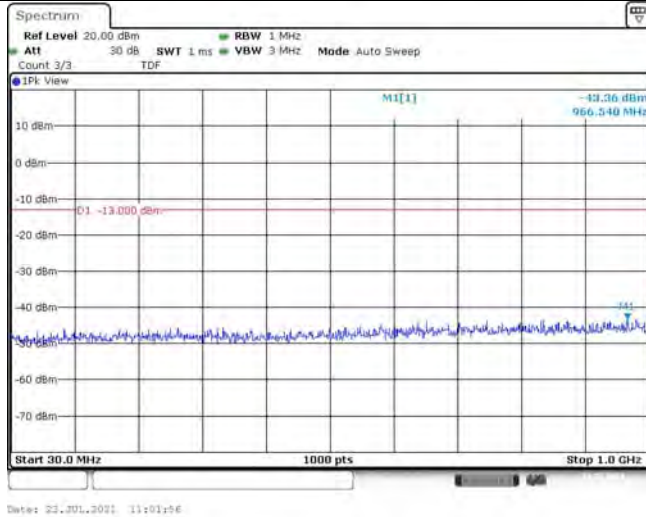

Band4-5MHz-QPSK-20300-1RB#0-Range1:30~1000MHz