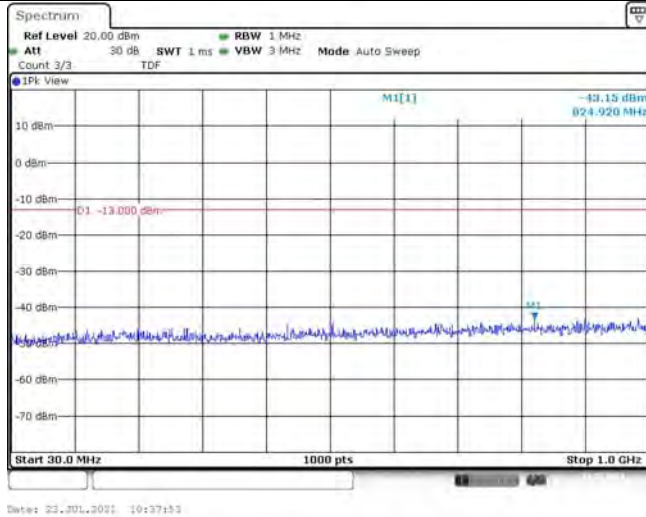

Band4-1.4MHz-QPSK-20393-1RB#0-Range1:30~1000MHz

Band4-1.4MHz-QPSK-20393-1RB#0-Range2:1000~2000MHz

Band4-1.4MHz-QPSK-20393-1RB#0-Range3:2000~20000MHz

Band4-1.4MHz-16QAM-19957-1RB#0-Range1:30~1000MHz

Band4-1.4MHz-16QAM-19957-1RB#0-Range2:1000~2000MHz