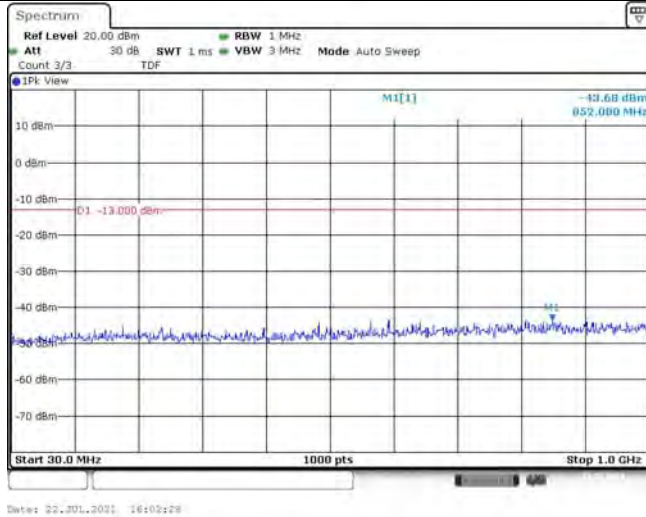

Band4-15MHz-16QAM-20025-1RB#0-Range1:30~1000MHz

Band4-15MHz-16QAM-20025-1RB#0-Range2:1000~2000MHz

Band4-15MHz-16QAM-20025-1RB#0-Range3:2000~20000MHz

Band4-15MHz-16QAM-20175-1RB#0-Range1:30~1000MHz

Band4-15MHz-16QAM-20175-1RB#0-Range2:1000~2000MHz