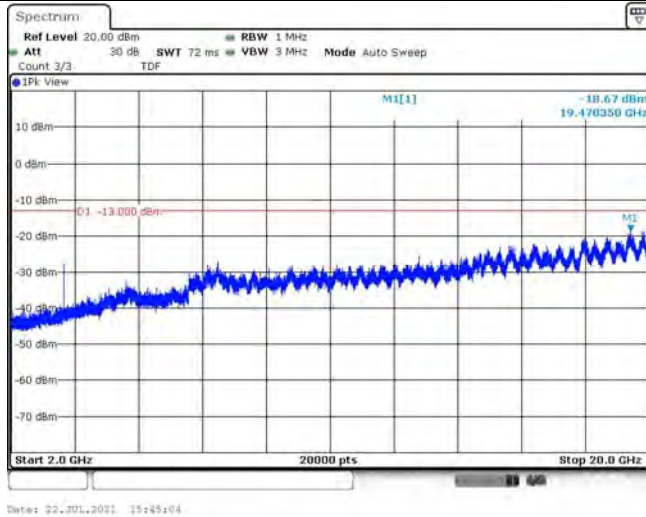

Band4-10MHz-QPSK-20350-1RB#0-Range3:2000~20000MHz