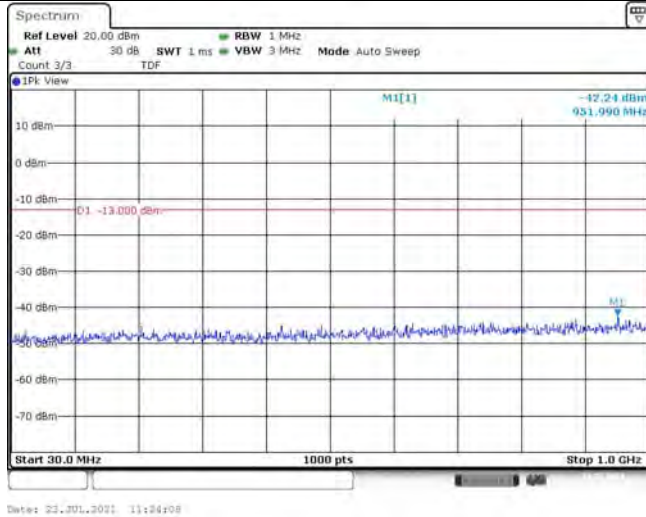

Band4-15MHz-QPSK-20025-1RB#0-Range3:2000~20000MHz

Band4-15MHz-QPSK-20175-1RB#0-Range1:30~1000MHz

Band4-15MHz-QPSK-20175-1RB#0-Range2:1000~2000MHz

Band4-15MHz-QPSK-20175-1RB#0-Range3:2000~20000MHz

Band4-15MHz-QPSK-20300-1RB#0-Range1:30~1000MHz