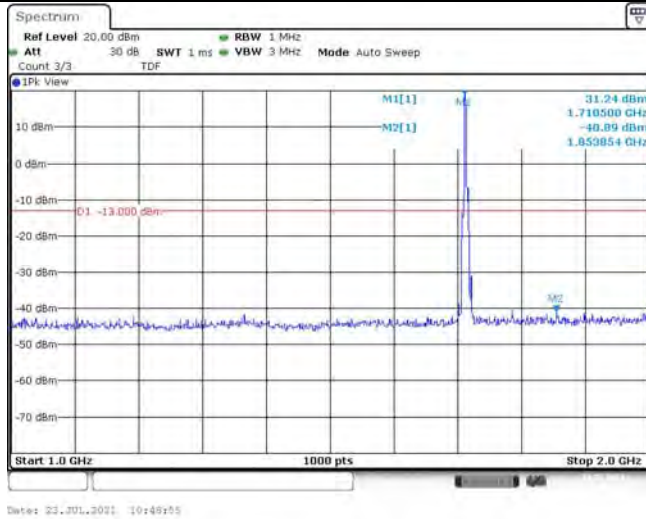

Band4-3MHz-QPSK-20385-1RB#0-Range1:30~1000MHz

Band4-3MHz-QPSK-20385-1RB#0-Range2:1000~2000MHz

Band4-3MHz-QPSK-20385-1RB#0-Range3:2000~20000MHz

Band4-3MHz-16QAM-19965-1RB#0-Range1:30~1000MHz

Band4-3MHz-16QAM-19965-1RB#0-Range2:1000~2000MHz