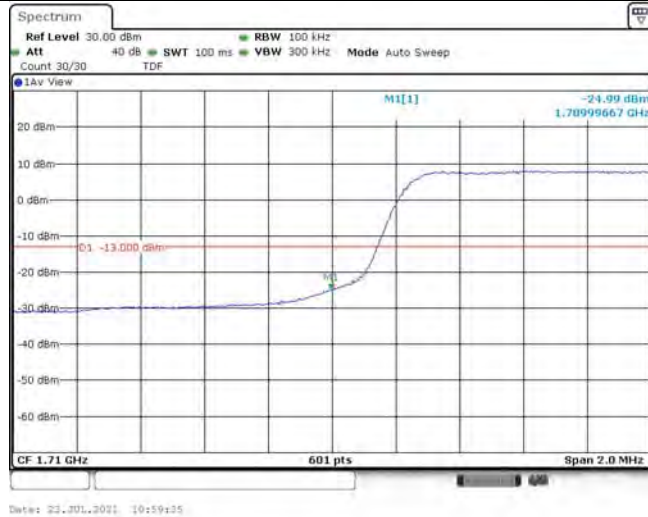

Band4-5MHz-QPSK-20300-25RB#0

Band4-5MHz-QPSK-20375-1RB#0

Band4-5MHz-QPSK-20375-1RB#24

Band4-5MHz-QPSK-20375-25RB#0

Band4-5MHz-16QAM-19975-1RB#0

Band4-5MHz-16QAM-19975-1RB#24

Band4-5MHz-16QAM-19975-25RB#0

Band4-5MHz-16QAM-20300-1RB#0