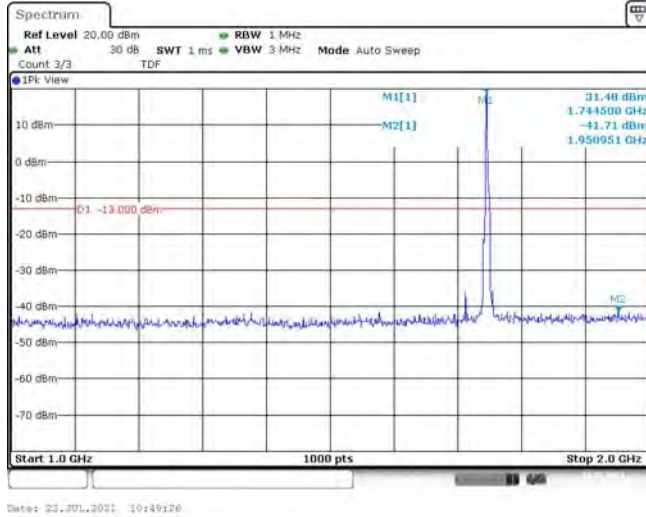

Band4-3MHz-QPSK-20175-1RB#0-Range2:1000~2000MHz

Band4-3MHz-QPSK-20175-1RB#0-Range3:2000~20000MHz

Band4-3MHz-QPSK-20300-1RB#0-Range1:30~1000MHz

Band4-3MHz-QPSK-20300-1RB#0-Range2:1000~2000MHz

Band4-3MHz-QPSK-20300-1RB#0-Range3:2000~20000MHz