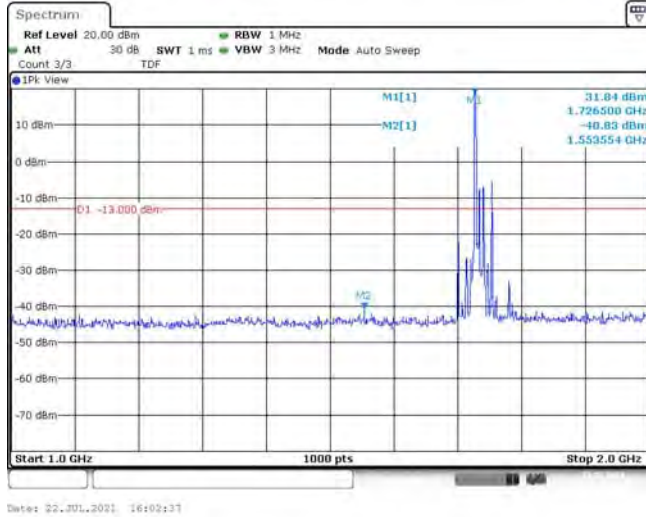

Band4-15MHz-16QAM-20025-1RB#0-Range1:30~1000MHz

Band4-15MHz-16QAM-20025-1RB#0-Range2:1000~2000MHz

Band4-15MHz-16QAM-20025-1RB#0-Range3:2000~20000MHz

Band4-15MHz-16QAM-20175-1RB#0-Range1:30~1000MHz

Band4-15MHz-16QAM-20175-1RB#0-Range2:1000~2000MHz