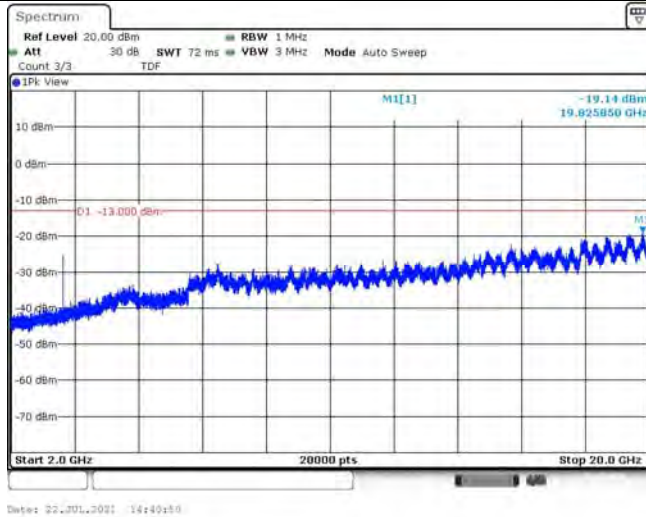

Band4-1.4MHz-16QAM-19957-1RB#0-Range3:2000~20000MHz

Band4-1.4MHz-16QAM-20175-1RB#0-Range1:30~1000MHz

Band4-1.4MHz-16QAM-20175-1RB#0-Range2:1000~2000MHz

Band4-1.4MHz-16QAM-20175-1RB#0-Range3:2000~20000MHz