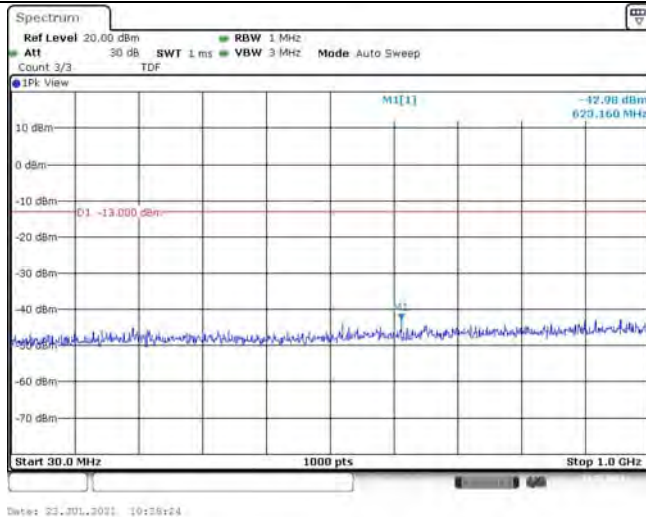

Band4-1.4MHz-QPSK-20175-1RB#0-Range2:1000~2000MHz

Band4-1.4MHz-QPSK-20175-1RB#0-Range3:2000~20000MHz

Band4-1.4MHz-QPSK-20300-1RB#0-Range1:30~1000MHz

Band4-1.4MHz-QPSK-20300-1RB#0-Range2:1000~2000MHz

Band4-1.4MHz-QPSK-20300-1RB#0-Range3:2000~20000MHz