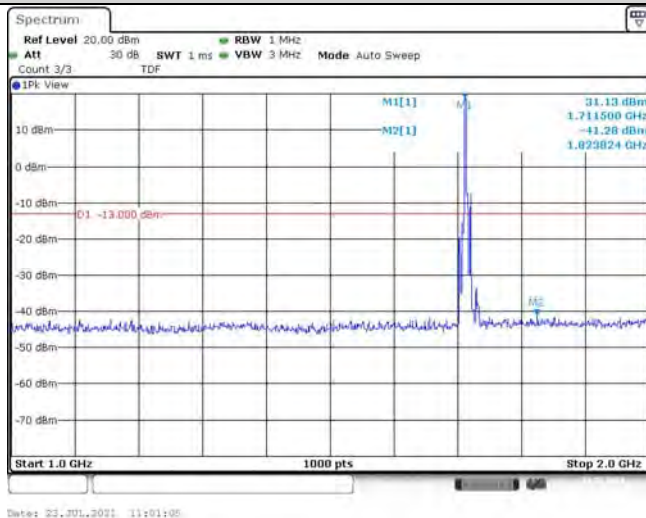

Band4-5MHz-QPSK-19975-1RB#0-Range2:1000~2000MHz