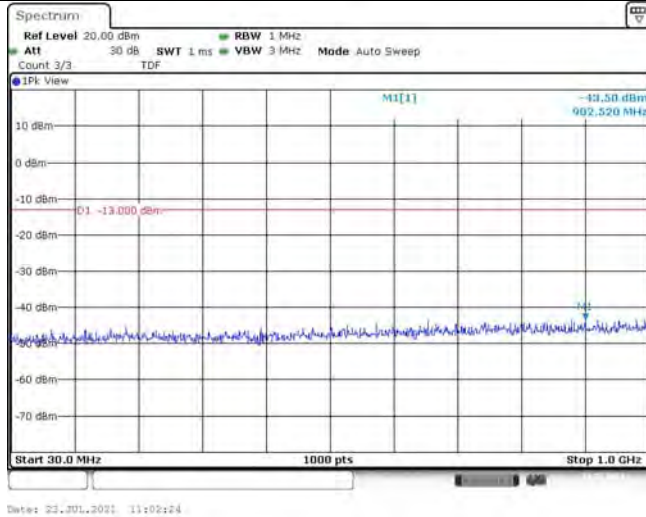

Band4-5MHz-16QAM-20175-1RB#0-Range1:30~1000MHz

Band4-5MHz-16QAM-20175-1RB#0-Range2:1000~2000MHz

Band4-5MHz-16QAM-20175-1RB#0-Range3:2000~20000MHz

Band4-5MHz-16QAM-20300-1RB#0-Range1:30~1000MHz

Band4-5MHz-16QAM-20300-1RB#0-Range2:1000~2000MHz