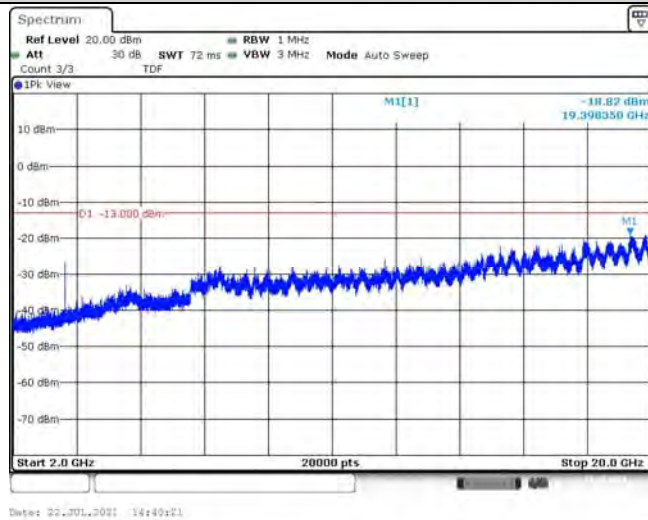

Band4-1.4MHz-QPSK-20175-1RB#0-Range3:2000~20000MHz

Band4-1.4MHz-QPSK-20300-1RB#0-Range1:30~1000MHz