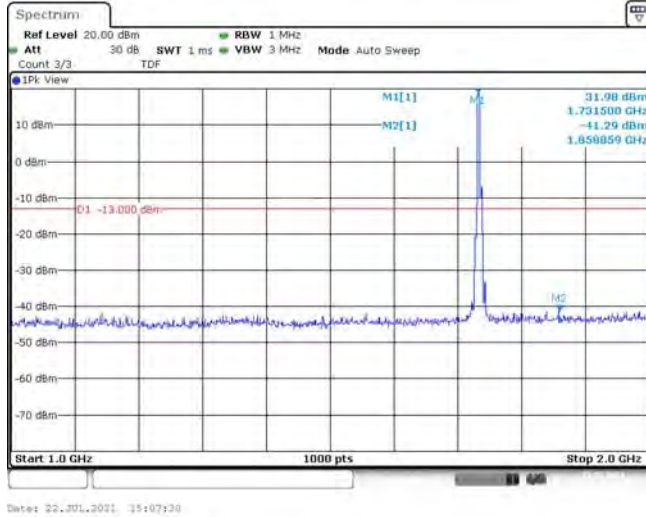

Band4-3MHz-QPSK-20175-1RB#0-Range2:1000~2000MHz