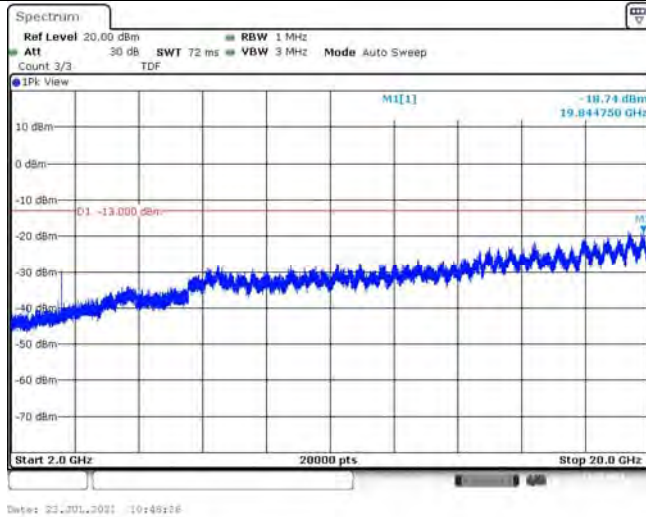

Band4-1.4MHz-16QAM-20393-1RB#0-Range3:2000~20000MHz

Band4-3MHz-QPSK-19965-1RB#0-Range1:30~1000MHz

Band4-3MHz-QPSK-19965-1RB#0-Range2:1000~2000MHz

Band4-3MHz-QPSK-19965-1RB#0-Range3:2000~20000MHz

Band4-3MHz-QPSK-20175-1RB#0-Range1:30~1000MHz