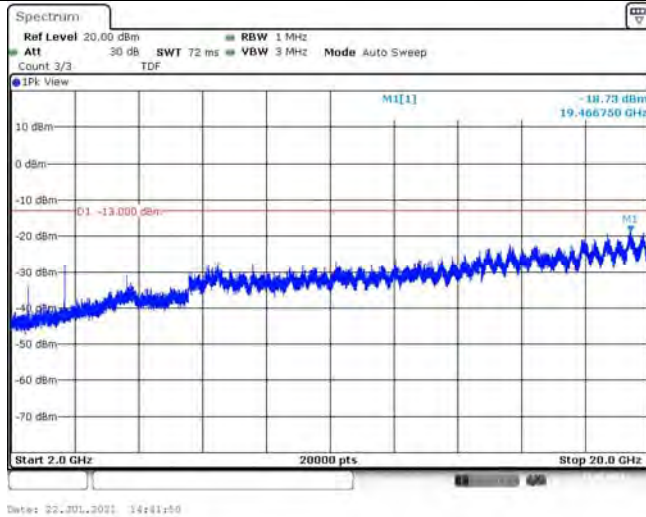

Band4-1.4MHz-QPSK-20393-1RB#0-Range3:2000~20000MHz