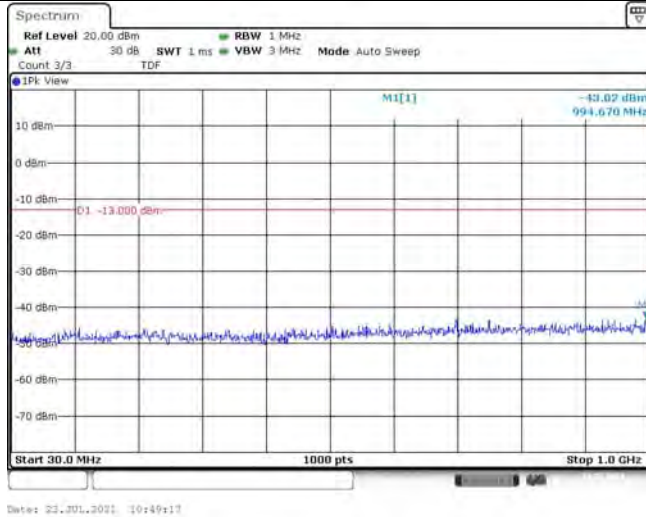

Band4-3MHz-QPSK-20300-1RB#0-Range1:30~1000MHz