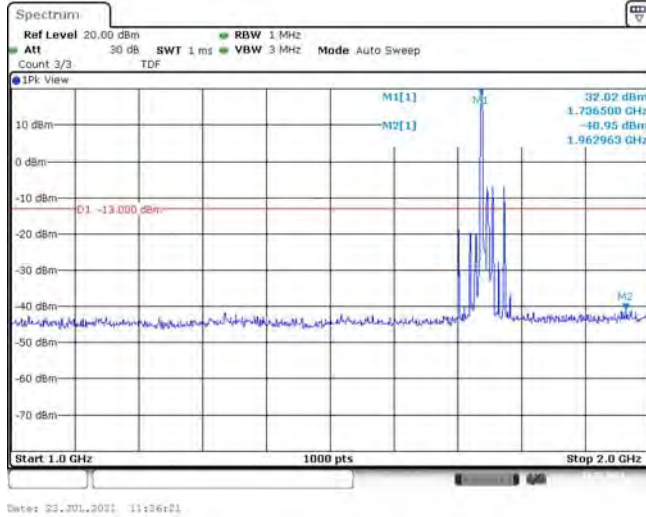

Band4-20MHz-16QAM-20175-1RB#0-Range2:1000~2000MHz

Band4-20MHz-16QAM-20175-1RB#0-Range3:2000~20000MHz

Band4-20MHz-16QAM-20300-1RB#0-Range1:30~1000MHz

Band4-20MHz-16QAM-20300-1RB#0-Range2:1000~2000MHz

Band4-20MHz-16QAM-20300-1RB#0-Range3:2000~20000MHz