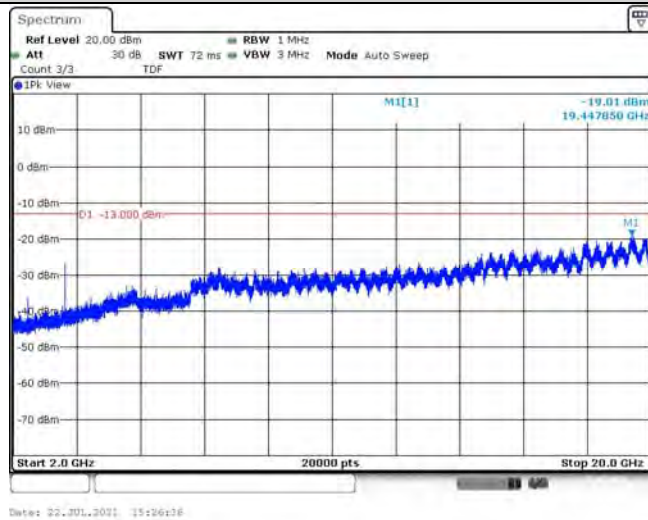

Band4-5MHz-16QAM-20175-1RB#0-Range3:2000~20000MHz