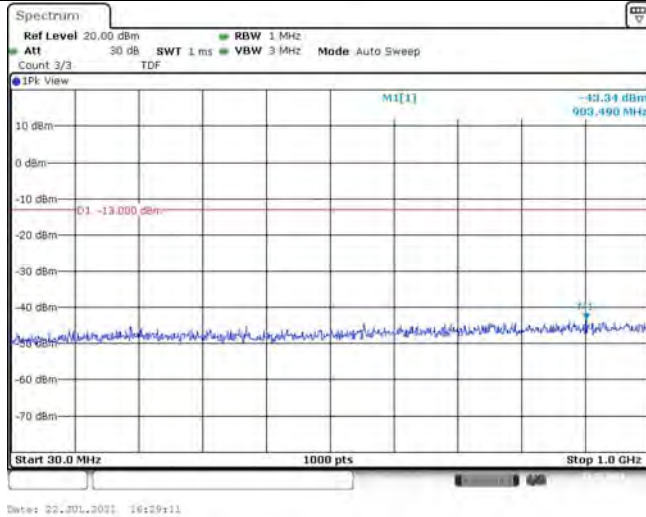

Band4-20MHz-QPSK-20175-1RB#0-Range1:30~1000MHz