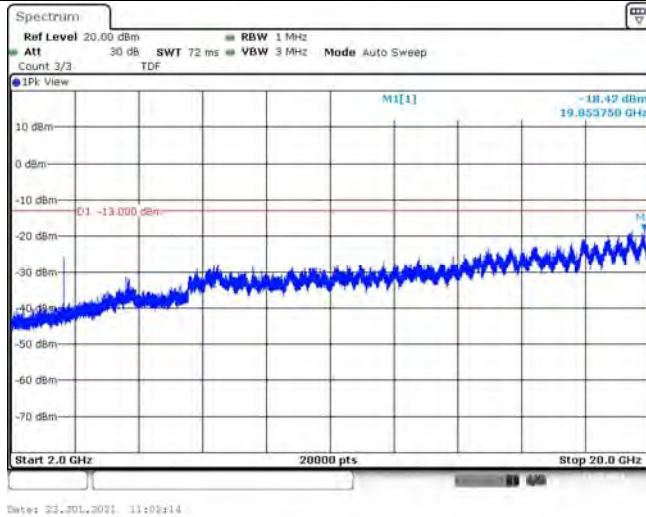

Band4-5MHz-QPSK-20175-1RB#0-Range3:2000~20000MHz

Band4-5MHz-QPSK-20300-1RB#0-Range1:30~1000MHz

Band4-5MHz-QPSK-20300-1RB#0-Range2:1000~2000MHz

Band4-5MHz-QPSK-20300-1RB#0-Range3:2000~20000MHz

Band4-5MHz-QPSK-20375-1RB#0-Range1:30~1000MHz