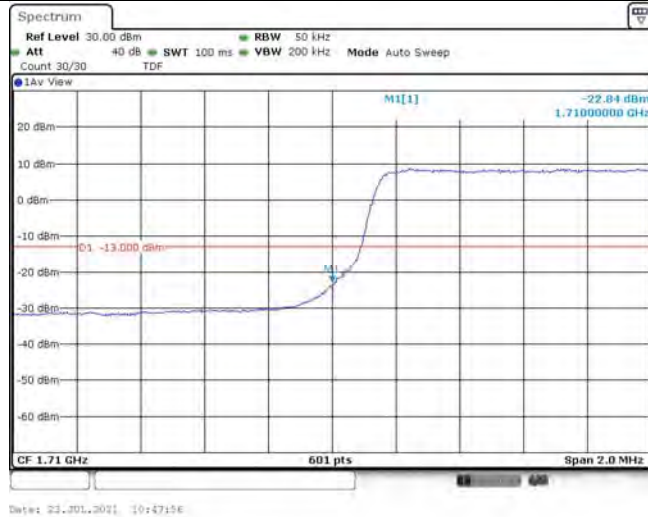

Band4-3MHz-QPSK-19965-1RB#14

Band4-3MHz-QPSK-19965-15RB#0

Band4-3MHz-QPSK-20385-1RB#0

Band4-3MHz-QPSK-20385-1RB#14

Band4-3MHz-QPSK-20385-15RB#0

Band4-3MHz-16QAM-19965-1RB#0

Band4-3MHz-16QAM-19965-1RB#14

Band4-3MHz-16QAM-19965-15RB#0