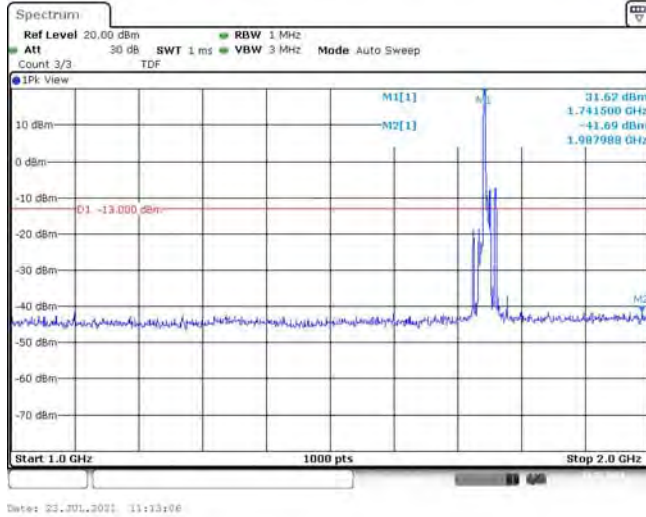

Band4-10MHz-QPSK-20300-1RB#0-Range2:1000~2000MHz