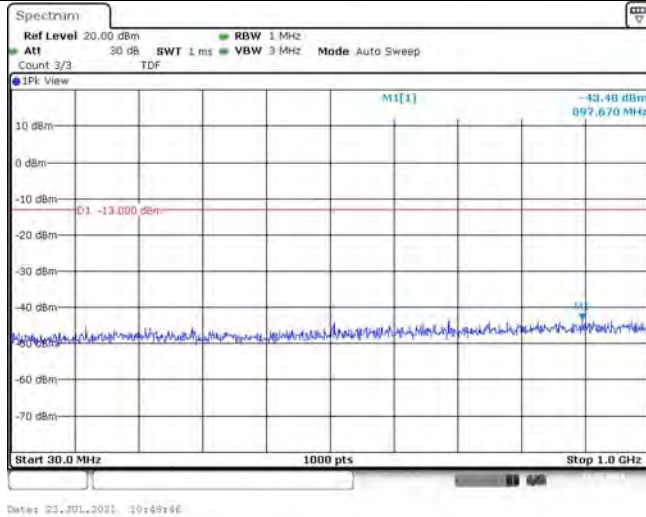

Band4-3MHz-QPSK-20385-1RB#0-Range1:30~1000MHz

Band4-3MHz-QPSK-20385-1RB#0-Range2:1000~2000MHz

Band4-3MHz-QPSK-20385-1RB#0-Range3:2000~20000MHz

Band4-3MHz-16QAM-19965-1RB#0-Range1:30~1000MHz

Band4-3MHz-16QAM-19965-1RB#0-Range2:1000~2000MHz