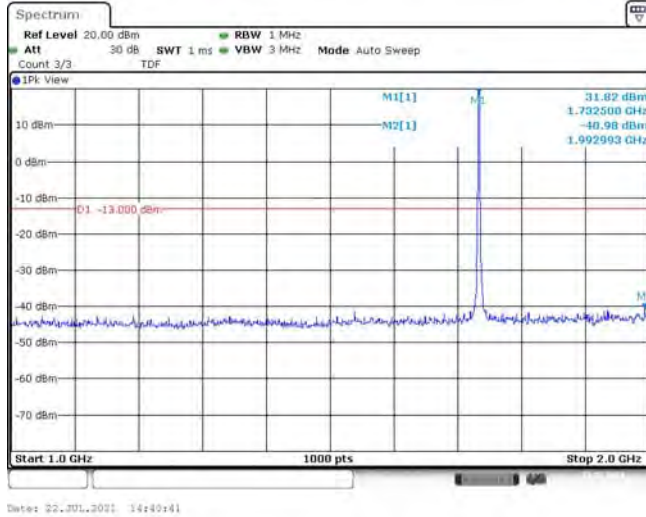

Band4-1.4MHz-16QAM-20175-1RB#0-Range2:1000~2000MHz