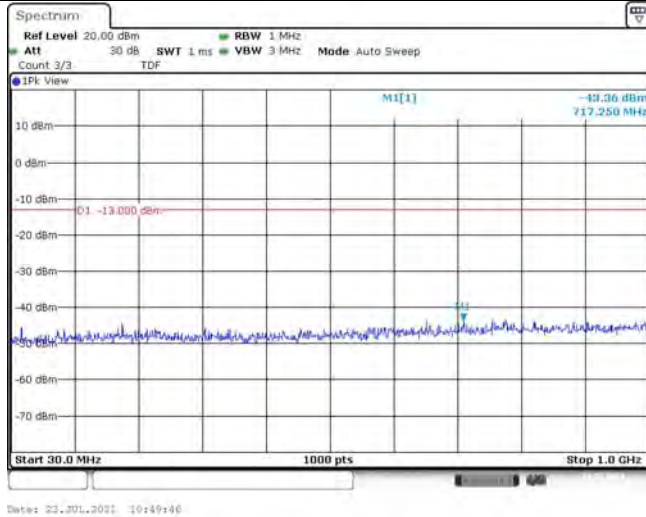

Band4-3MHz-16QAM-19965-1RB#0-Range3:2000~20000MHz

Band4-3MHz-16QAM-20175-1RB#0-Range1:30~1000MHz

Band4-3MHz-16QAM-20175-1RB#0-Range2:1000~2000MHz

Band4-3MHz-16QAM-20175-1RB#0-Range3:2000~20000MHz

Band4-3MHz-16QAM-20300-1RB#0-Range1:30~1000MHz