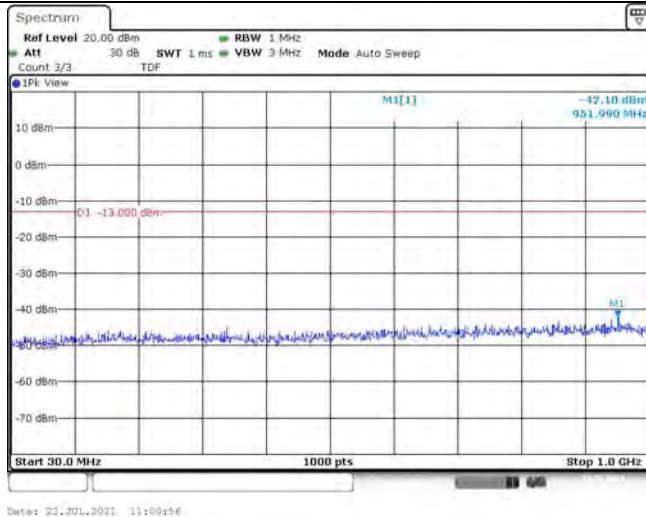

Band4-5MHz-QPSK-19975-1RB#0-Range1:30~1000MHz