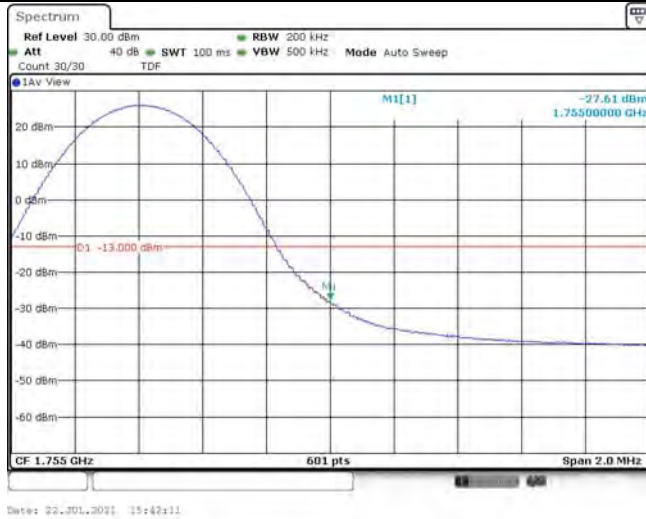

Band4-10MHz-16QAM-20350-1RB#49