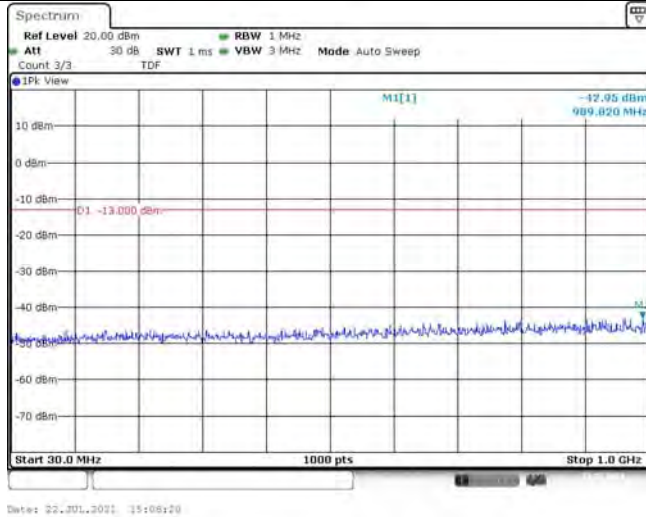

Band4-3MHz-QPSK-20385-1RB#0-Range1:30~1000MHz