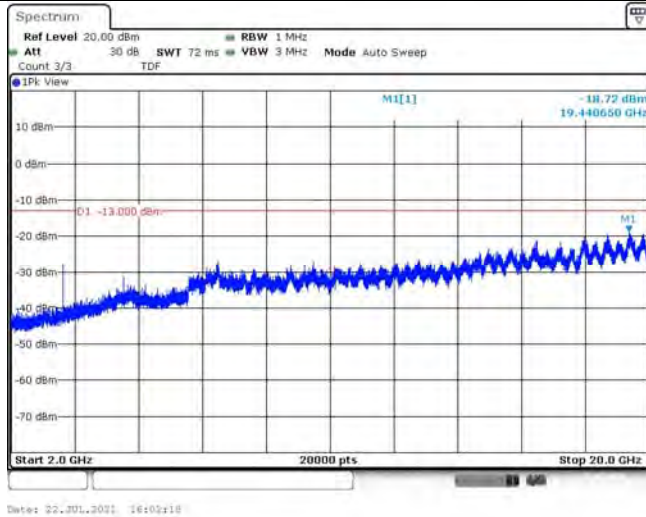

Band4-15MHz-QPSK-20025-1RB#0-Range3:2000~20000MHz

Band4-15MHz-QPSK-20175-1RB#0-Range1:30~1000MHz

Band4-15MHz-QPSK-20175-1RB#0-Range2:1000~2000MHz

Band4-15MHz-QPSK-20175-1RB#0-Range3:2000~20000MHz

Band4-15MHz-QPSK-20300-1RB#0-Range1:30~1000MHz