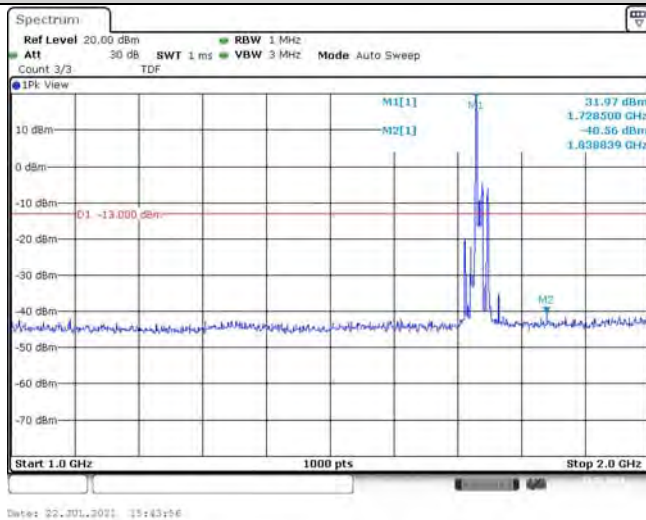

Band4-10MHz-QPSK-20000-1RB#0-Range2:1000~2000MHz

Band4-10MHz-QPSK-20000-1RB#0-Range3:2000~20000MHz

Band4-10MHz-QPSK-20175-1RB#0-Range1:30~1000MHz

Band4-10MHz-QPSK-20175-1RB#0-Range2:1000~2000MHz

Band4-10MHz-QPSK-20175-1RB#0-Range3:2000~20000MHz