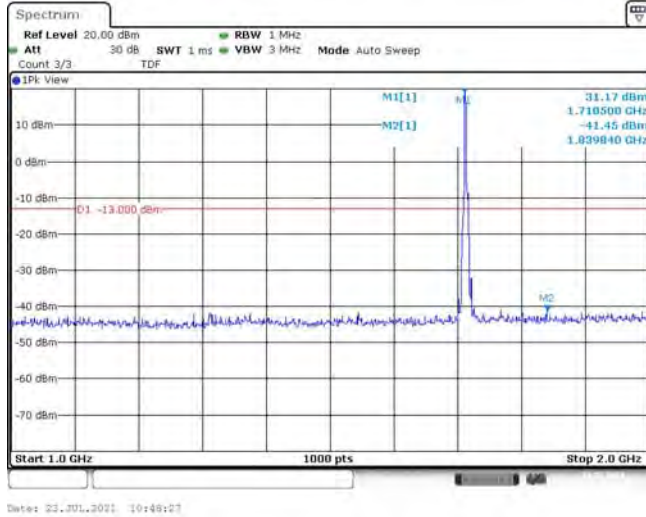

Band4-3MHz-QPSK-19965-1RB#0-Range2:1000~2000MHz