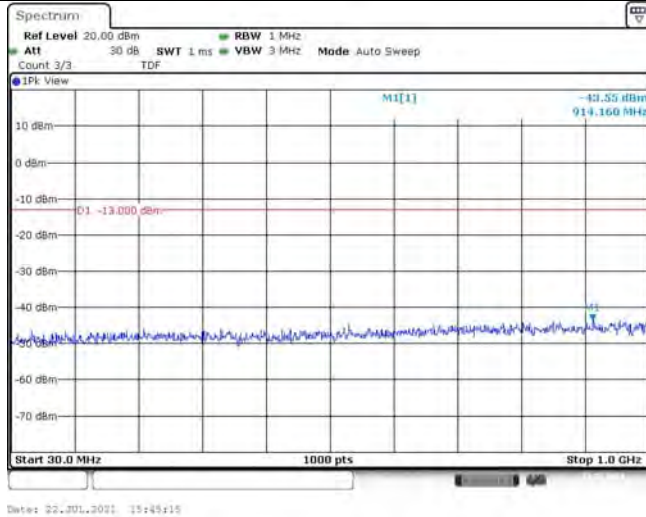

Band4-10MHz-16QAM-20350-1RB#0-Range1:30~1000MHz