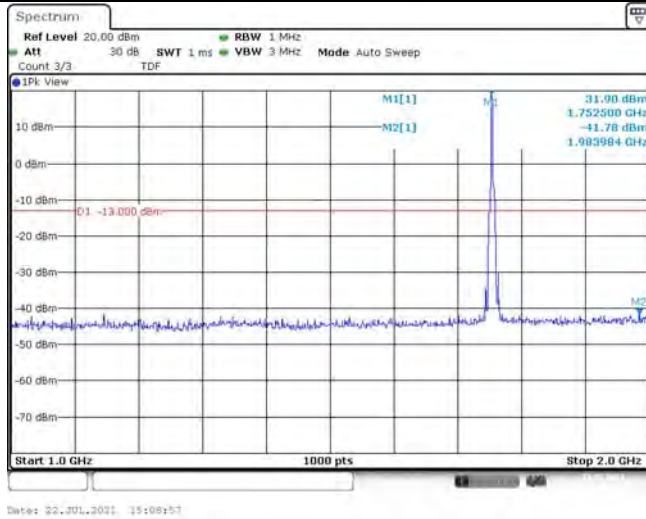

Band4-3MHz-16QAM-20300-1RB#0-Range2:1000~2000MHz

Band4-3MHz-16QAM-20300-1RB#0-Range3:2000~20000MHz

Band4-3MHz-16QAM-20385-1RB#0-Range1:30~1000MHz

Band4-3MHz-16QAM-20385-1RB#0-Range2:1000~2000MHz

Band4-3MHz-16QAM-20385-1RB#0-Range3:2000~20000MHz