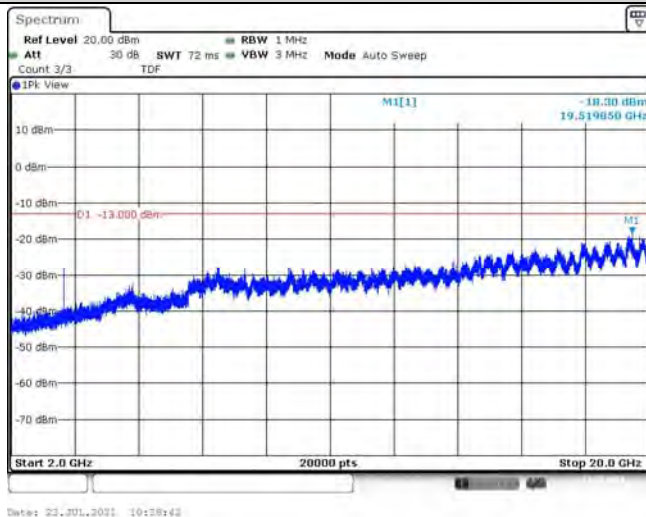

Band4-1.4MHz-QPSK-20175-1RB#0-Range2:1000~2000MHz

Band4-1.4MHz-QPSK-20175-1RB#0-Range3:2000~20000MHz

Band4-1.4MHz-QPSK-20300-1RB#0-Range1:30~1000MHz

Band4-1.4MHz-QPSK-20300-1RB#0-Range2:1000~2000MHz

Band4-1.4MHz-QPSK-20300-1RB#0-Range3:2000~20000MHz