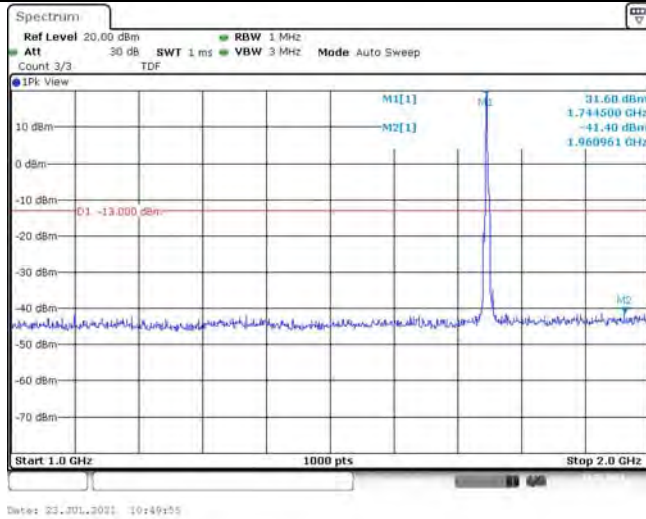

Band4-3MHz-16QAM-20300-1RB#0-Range2:1000~2000MHz