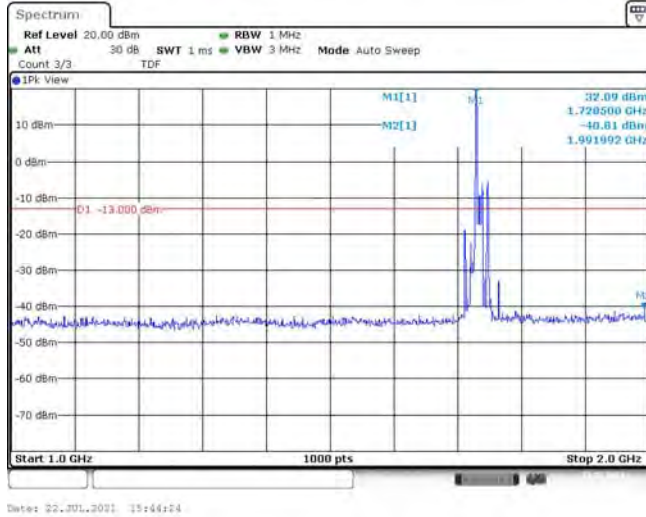

Band4-10MHz-16QAM-20175-1RB#0-Range2:1000~2000MHz