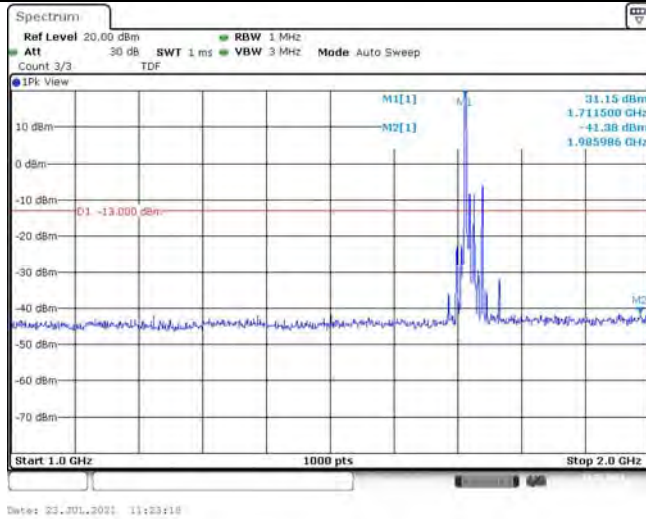

Band4-10MHz-16QAM-20350-1RB#0-Range1:30~1000MHz

Band4-10MHz-16QAM-20350-1RB#0-Range2:1000~2000MHz

Band4-10MHz-16QAM-20350-1RB#0-Range3:2000~20000MHz

Band4-15MHz-QPSK-20025-1RB#0-Range1:30~1000MHz

Band4-15MHz-QPSK-20025-1RB#0-Range2:1000~2000MHz