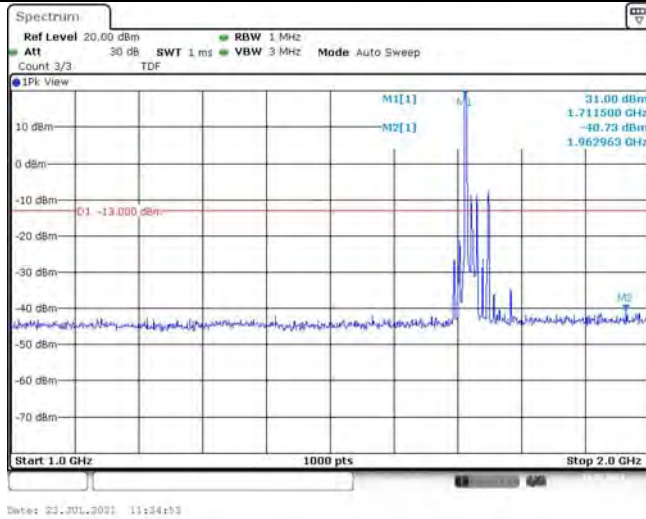

Band4-15MHz-16QAM-20325-1RB#0-Range2:1000~2000MHz

Band4-15MHz-16QAM-20325-1RB#0-Range3:2000~20000MHz

Band4-20MHz-QPSK-20050-1RB#0-Range1:30~1000MHz

Band4-20MHz-QPSK-20050-1RB#0-Range2:1000~2000MHz

Band4-20MHz-QPSK-20050-1RB#0-Range3:2000~20000MHz