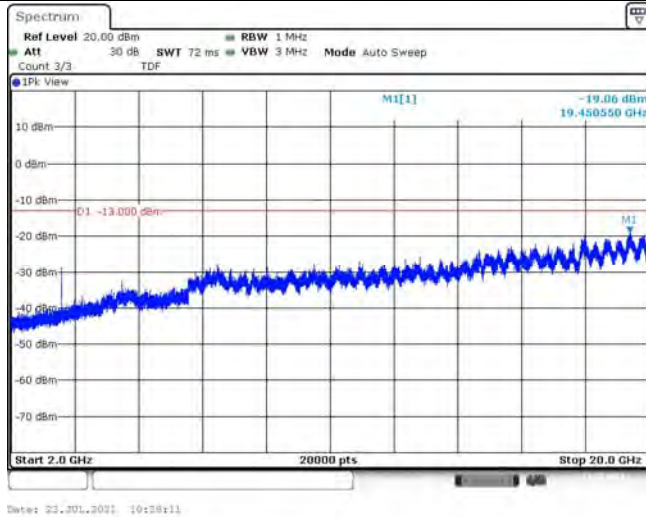

Band4-1.4MHz-16QAM-19957-1RB#0-Range3:2000~20000MHz