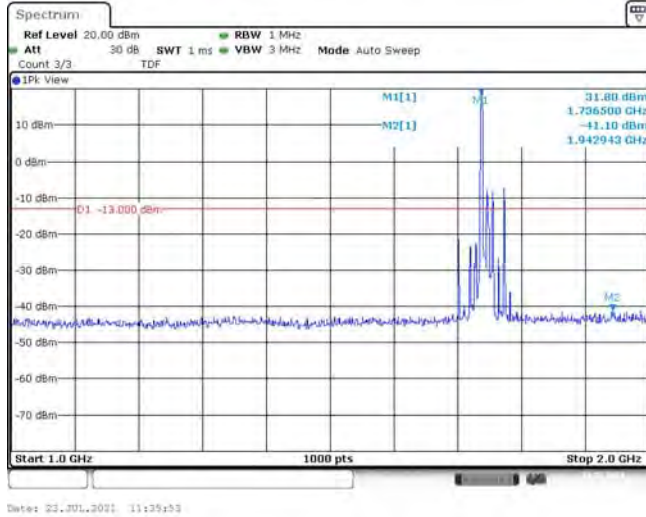

Band4-20MHz-QPSK-20175-1RB#0-Range1:30~1000MHz

Band4-20MHz-QPSK-20175-1RB#0-Range2:1000~2000MHz

Band4-20MHz-QPSK-20175-1RB#0-Range3:2000~20000MHz

Band4-20MHz-QPSK-20300-1RB#0-Range1:30~1000MHz

Band4-20MHz-QPSK-20300-1RB#0-Range2:1000~2000MHz