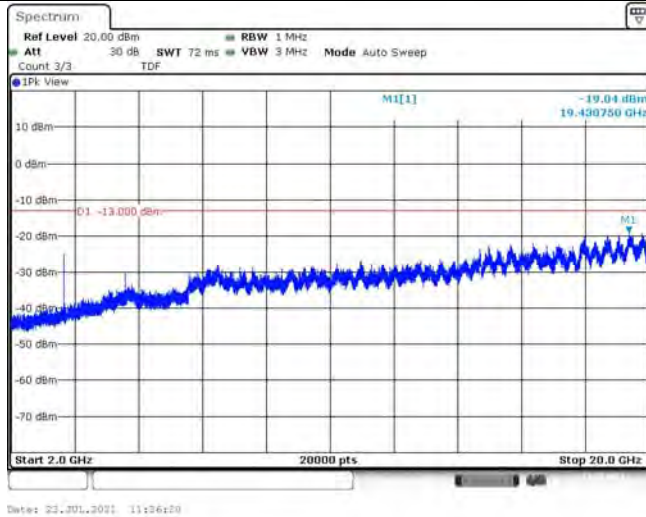

Band4-20MHz-16QAM-20175-1RB#0-Range2:1000~2000MHz

Band4-20MHz-16QAM-20175-1RB#0-Range3:2000~20000MHz

Band4-20MHz-16QAM-20300-1RB#0-Range1:30~1000MHz

Band4-20MHz-16QAM-20300-1RB#0-Range2:1000~2000MHz

Band4-20MHz-16QAM-20300-1RB#0-Range3:2000~20000MHz