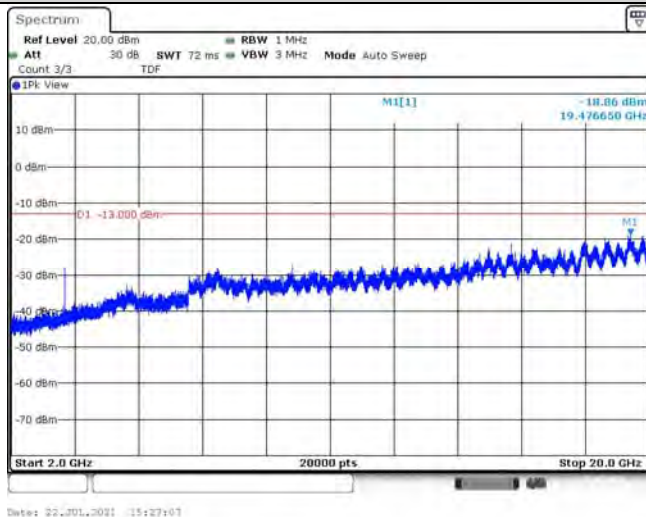

Band4-5MHz-QPSK-20375-1RB#0-Range3:2000~20000MHz