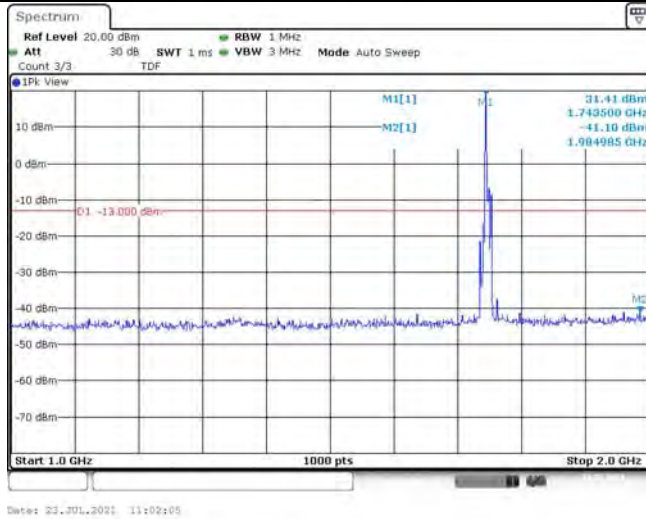

Band4-5MHz-QPSK-20300-1RB#0-Range2:1000~2000MHz