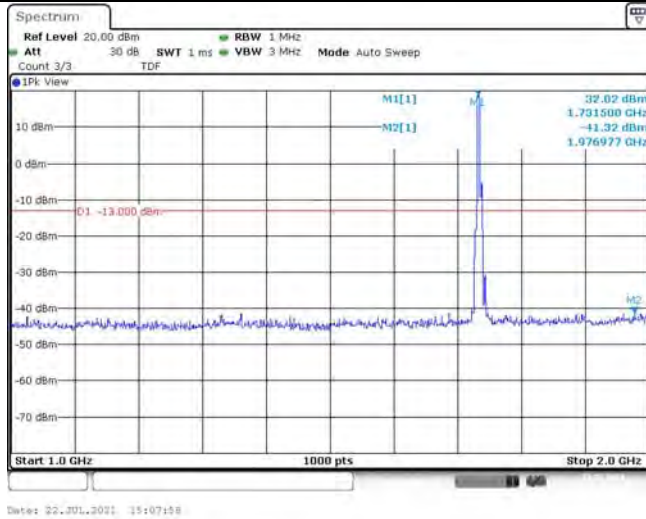

Band4-3MHz-16QAM-20175-1RB#0-Range2:1000~2000MHz