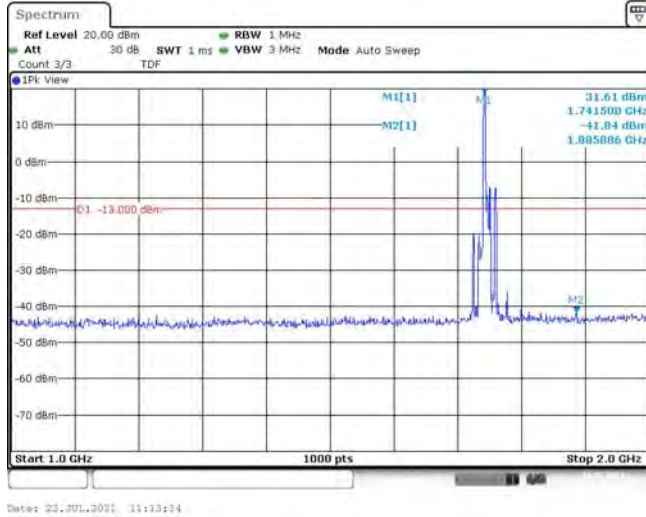

Band4-10MHz-16QAM-20175-1RB#0-Range2:1000~2000MHz

Band4-10MHz-16QAM-20175-1RB#0-Range3:2000~20000MHz

Band4-10MHz-16QAM-20300-1RB#0-Range1:30~1000MHz

Band4-10MHz-16QAM-20300-1RB#0-Range2:1000~2000MHz

Band4-10MHz-16QAM-20300-1RB#0-Range3:2000~20000MHz