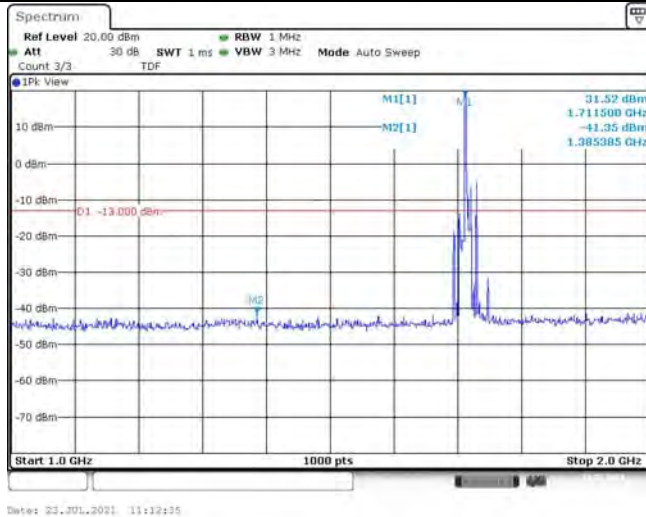

Band4-10MHz-QPSK-20350-1RB#0-Range3:2000~20000MHz

Band4-10MHz-16QAM-20000-1RB#0-Range1:30~1000MHz

Band4-10MHz-16QAM-20000-1RB#0-Range2:1000~2000MHz

Band4-10MHz-16QAM-20000-1RB#0-Range3:2000~20000MHz

Band4-10MHz-16QAM-20175-1RB#0-Range1:30~1000MHz