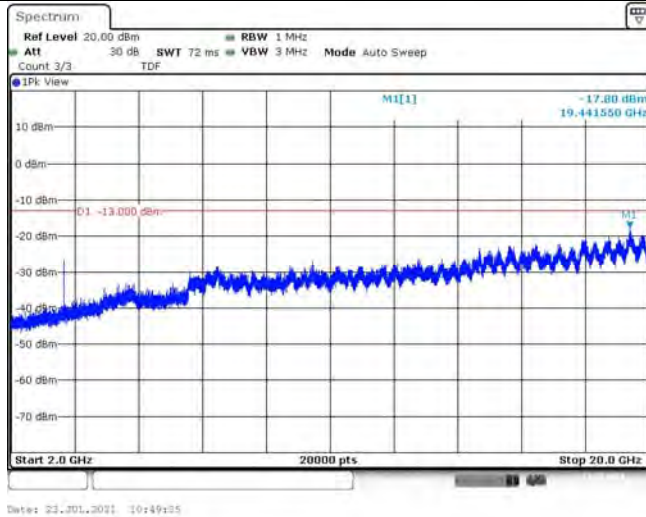

Band4-3MHz-QPSK-20175-1RB#0-Range2:1000~2000MHz

Band4-3MHz-QPSK-20175-1RB#0-Range3:2000~20000MHz

Band4-3MHz-QPSK-20300-1RB#0-Range1:30~1000MHz

Band4-3MHz-QPSK-20300-1RB#0-Range2:1000~2000MHz

Band4-3MHz-QPSK-20300-1RB#0-Range3:2000~20000MHz