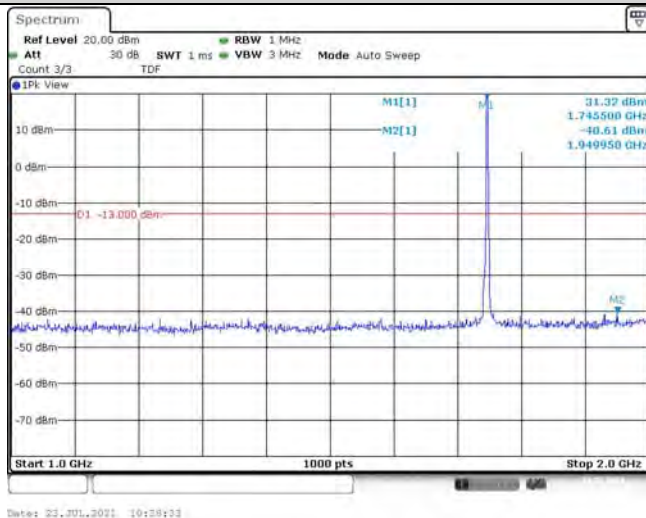

Band4-1.4MHz-QPSK-20175-1RB#0-Range2:1000~2000MHz

Band4-1.4MHz-QPSK-20175-1RB#0-Range3:2000~20000MHz

Band4-1.4MHz-QPSK-20300-1RB#0-Range1:30~1000MHz

Band4-1.4MHz-QPSK-20300-1RB#0-Range2:1000~2000MHz

Band4-1.4MHz-QPSK-20300-1RB#0-Range3:2000~20000MHz