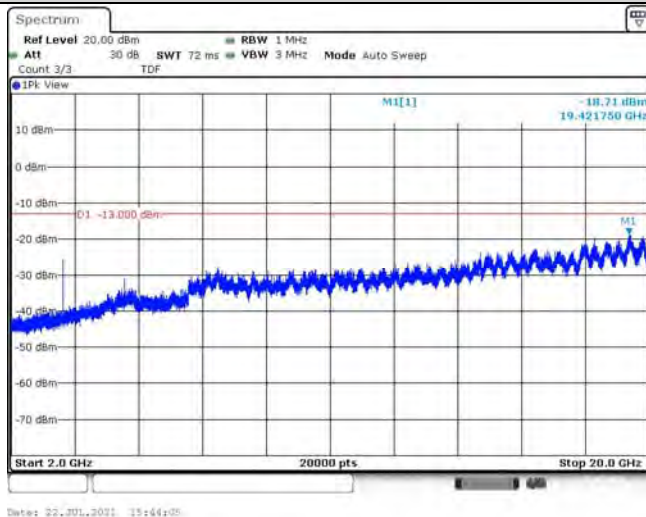

Band4-10MHz-QPSK-20000-1RB#0-Range2:1000~2000MHz

Band4-10MHz-QPSK-20000-1RB#0-Range3:2000~20000MHz

Band4-10MHz-QPSK-20175-1RB#0-Range1:30~1000MHz

Band4-10MHz-QPSK-20175-1RB#0-Range2:1000~2000MHz

Band4-10MHz-QPSK-20175-1RB#0-Range3:2000~20000MHz