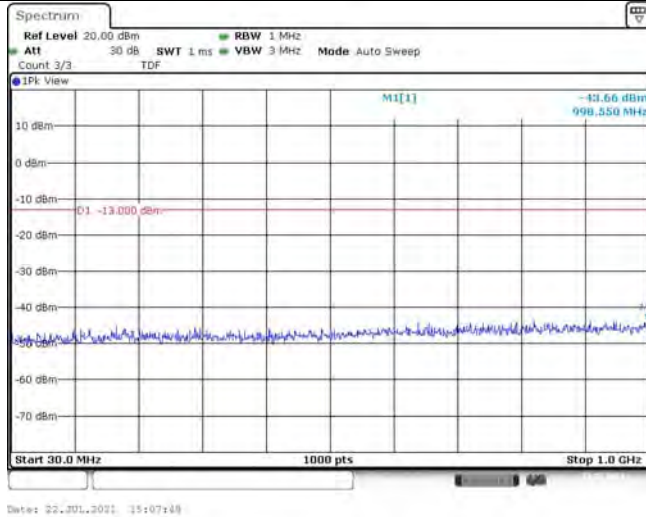

Band4-3MHz-16QAM-20175-1RB#0-Range1:30~1000MHz