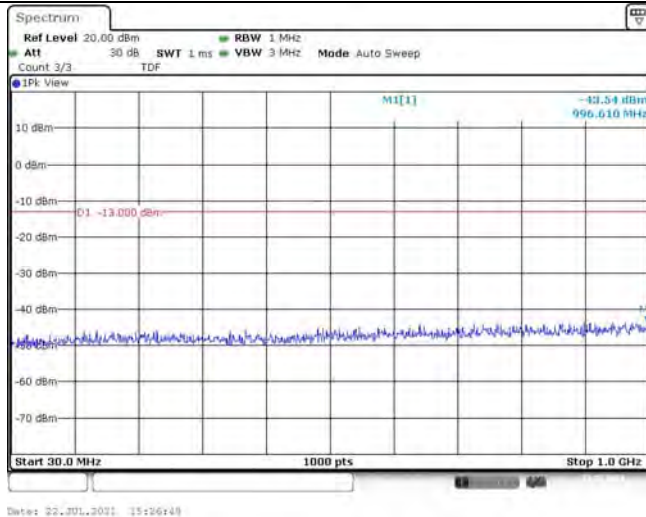

Band4-5MHz-QPSK-20175-1RB#0-Range3:2000~20000MHz

Band4-5MHz-QPSK-20300-1RB#0-Range1:30~1000MHz

Band4-5MHz-QPSK-20300-1RB#0-Range2:1000~2000MHz

Band4-5MHz-QPSK-20300-1RB#0-Range3:2000~20000MHz

Band4-5MHz-QPSK-20375-1RB#0-Range1:30~1000MHz