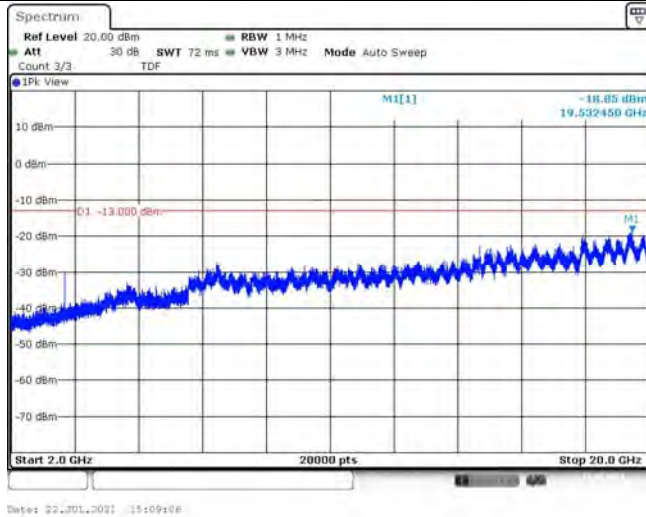

Band4-3MHz-16QAM-20300-1RB#0-Range2:1000~2000MHz

Band4-3MHz-16QAM-20300-1RB#0-Range3:2000~20000MHz

Band4-3MHz-16QAM-20385-1RB#0-Range1:30~1000MHz

Band4-3MHz-16QAM-20385-1RB#0-Range2:1000~2000MHz

Band4-3MHz-16QAM-20385-1RB#0-Range3:2000~20000MHz