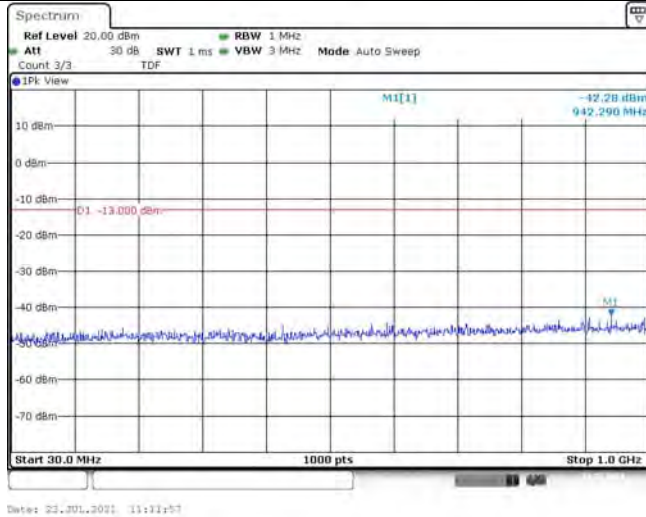

Band4-5MHz-16QAM-20300-1RB#0-Range3:2000~20000MHz

Band4-5MHz-16QAM-20375-1RB#0-Range1:30~1000MHz

Band4-5MHz-16QAM-20375-1RB#0-Range2:1000~2000MHz

Band4-5MHz-16QAM-20375-1RB#0-Range3:2000~20000MHz

Band4-10MHz-QPSK-20000-1RB#0-Range1:30~1000MHz