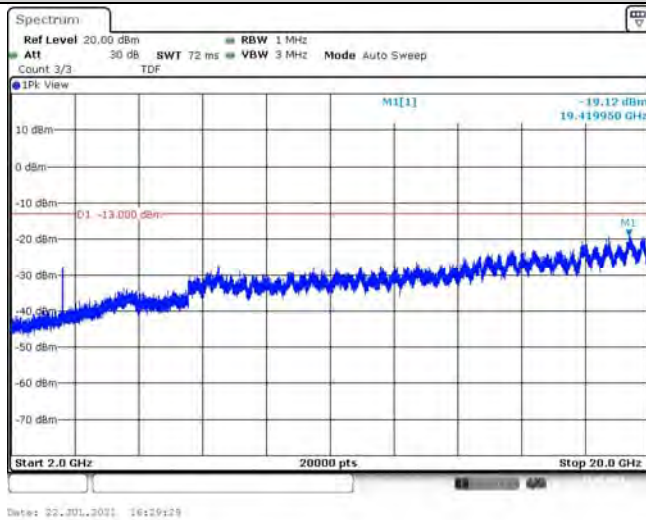

Band4-20MHz-QPSK-20175-1RB#0-Range3:2000~20000MHz