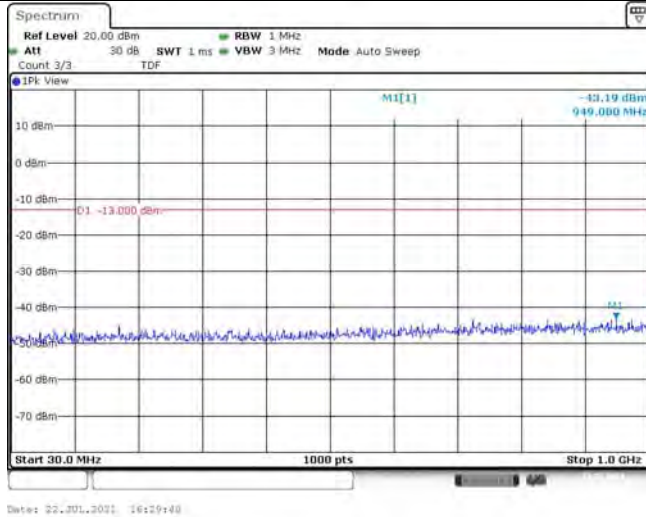

Band4-20MHz-QPSK-20300-1RB#0-Range3:2000~20000MHz

Band4-20MHz-16QAM-20050-1RB#0-Range1:30~1000MHz

Band4-20MHz-16QAM-20050-1RB#0-Range2:1000~2000MHz

Band4-20MHz-16QAM-20050-1RB#0-Range3:2000~20000MHz

Band4-20MHz-16QAM-20175-1RB#0-Range1:30~1000MHz