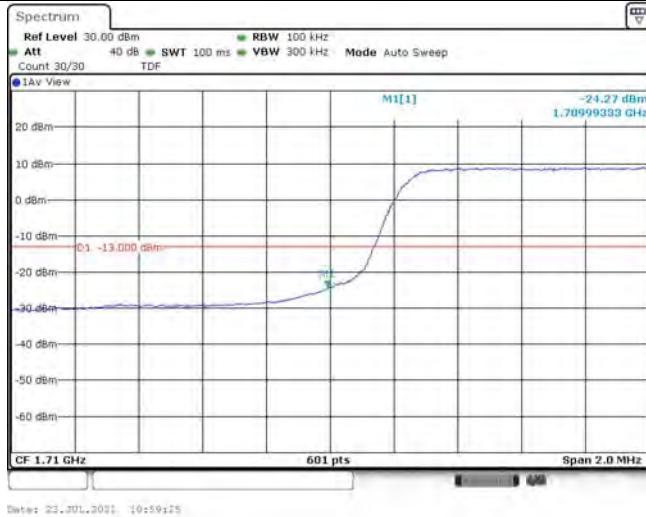

Band4-3MHz-16QAM-20385-1RB#0

Band4-3MHz-16QAM-20385-1RB#14

Band4-3MHz-16QAM-20385-15RB#0

Band4-5MHz-QPSK-19975-1RB#0

Band4-5MHz-QPSK-19975-1RB#24

Band4-5MHz-QPSK-19975-25RB#0

Band4-5MHz-QPSK-20300-1RB#0

Band4-5MHz-QPSK-20300-1RB#24