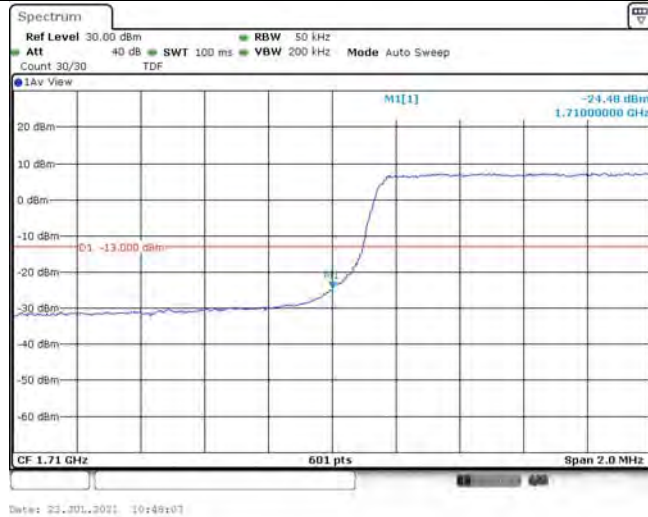

Band4-3MHz-QPSK-19965-1RB#14

Band4-3MHz-QPSK-19965-15RB#0

Band4-3MHz-QPSK-20385-1RB#0

Band4-3MHz-QPSK-20385-1RB#14

Band4-3MHz-QPSK-20385-15RB#0

Band4-3MHz-16QAM-19965-1RB#0

Band4-3MHz-16QAM-19965-1RB#14

Band4-3MHz-16QAM-19965-15RB#0