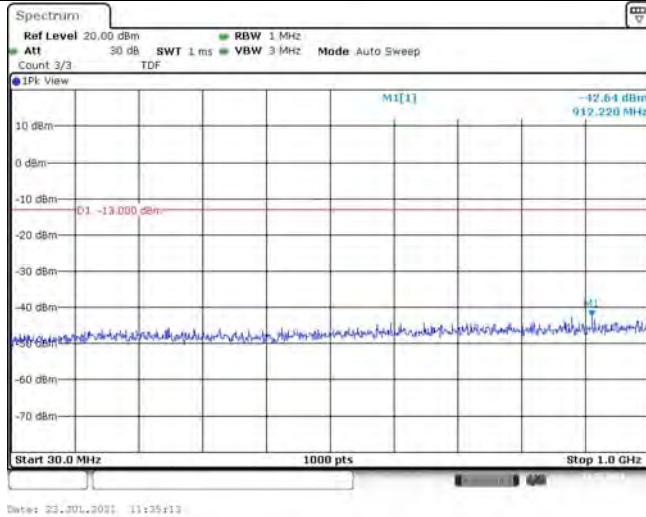

Band4-20MHz-16QAM-20050-1RB#0-Range1:30~1000MHz