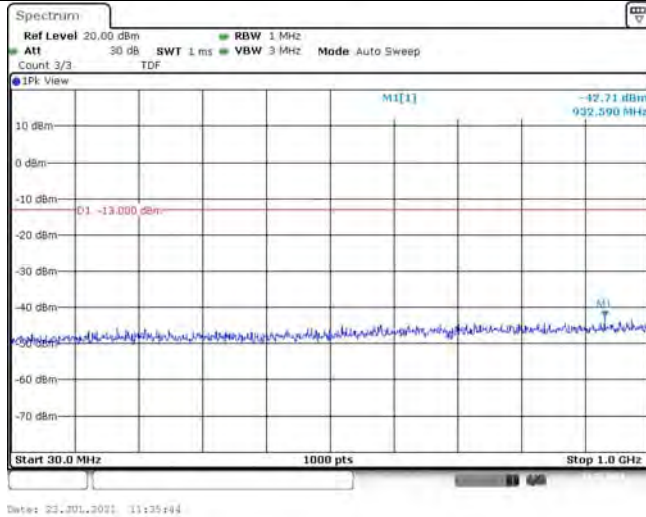

Band4-20MHz-QPSK-20175-1RB#0-Range1:30~1000MHz

Band4-20MHz-QPSK-20175-1RB#0-Range2:1000~2000MHz

Band4-20MHz-QPSK-20175-1RB#0-Range3:2000~20000MHz

Band4-20MHz-QPSK-20300-1RB#0-Range1:30~1000MHz

Band4-20MHz-QPSK-20300-1RB#0-Range2:1000~2000MHz