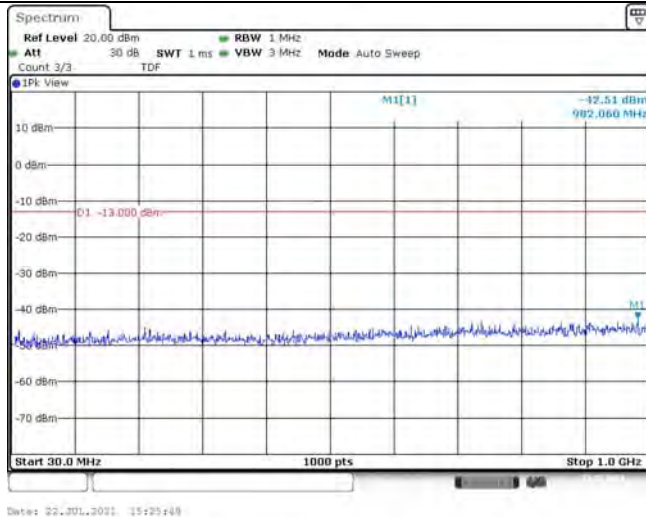

Band4-5MHz-QPSK-19975-1RB#0-Range1:30~1000MHz

Band4-5MHz-QPSK-19975-1RB#0-Range2:1000~2000MHz

Band4-5MHz-QPSK-19975-1RB#0-Range3:2000~20000MHz

Band4-5MHz-QPSK-20175-1RB#0-Range1:30~1000MHz

Band4-5MHz-QPSK-20175-1RB#0-Range2:1000~2000MHz