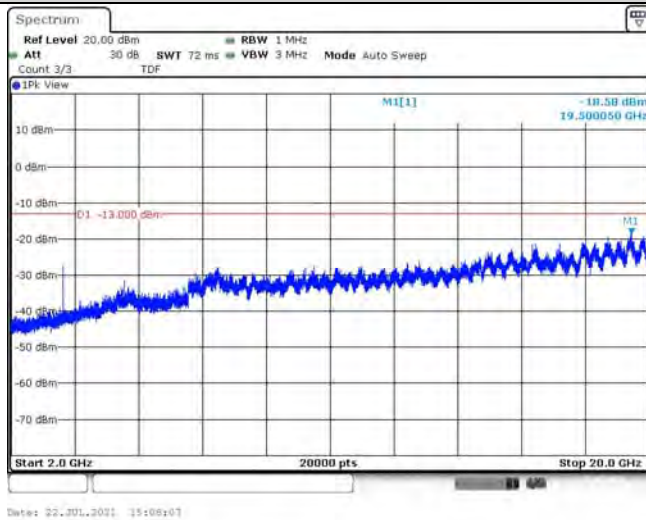

Band4-3MHz-16QAM-19965-1RB#0-Range3:2000~20000MHz

Band4-3MHz-16QAM-20175-1RB#0-Range1:30~1000MHz

Band4-3MHz-16QAM-20175-1RB#0-Range2:1000~2000MHz

Band4-3MHz-16QAM-20175-1RB#0-Range3:2000~20000MHz

Band4-3MHz-16QAM-20300-1RB#0-Range1:30~1000MHz