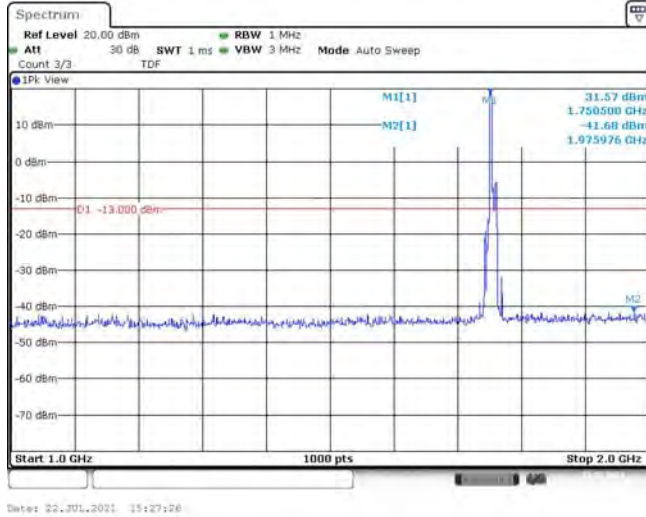

Band4-5MHz-16QAM-20300-1RB#0-Range3:2000~20000MHz

Band4-5MHz-16QAM-20375-1RB#0-Range1:30~1000MHz

Band4-5MHz-16QAM-20375-1RB#0-Range2:1000~2000MHz

Band4-5MHz-16QAM-20375-1RB#0-Range3:2000~20000MHz

Band4-10MHz-QPSK-20000-1RB#0-Range1:30~1000MHz