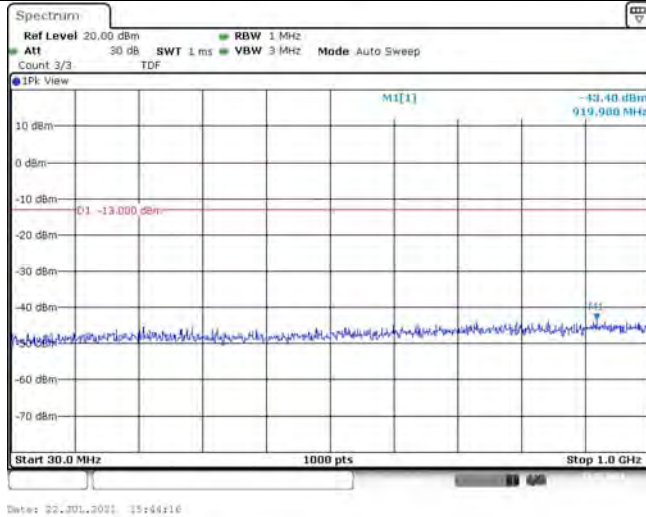

Band4-10MHz-QPSK-20350-1RB#0-Range3:2000~20000MHz

Band4-10MHz-16QAM-20000-1RB#0-Range1:30~1000MHz

Band4-10MHz-16QAM-20000-1RB#0-Range2:1000~2000MHz

Band4-10MHz-16QAM-20000-1RB#0-Range3:2000~20000MHz

Band4-10MHz-16QAM-20175-1RB#0-Range1:30~1000MHz