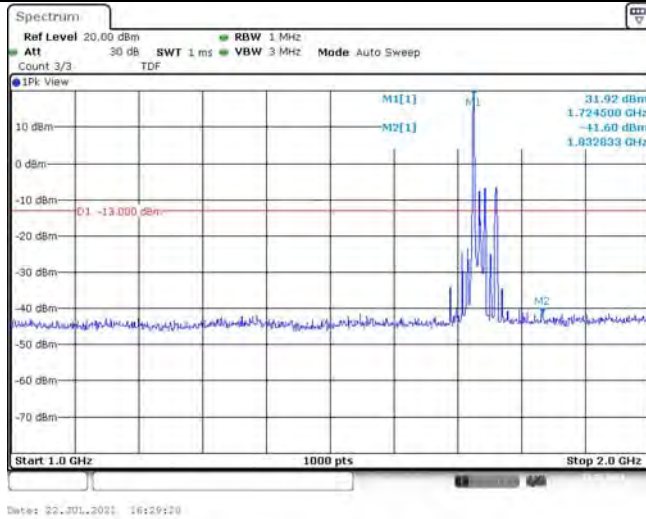

Band4-20MHz-QPSK-20175-1RB#0-Range2:1000~2000MHz