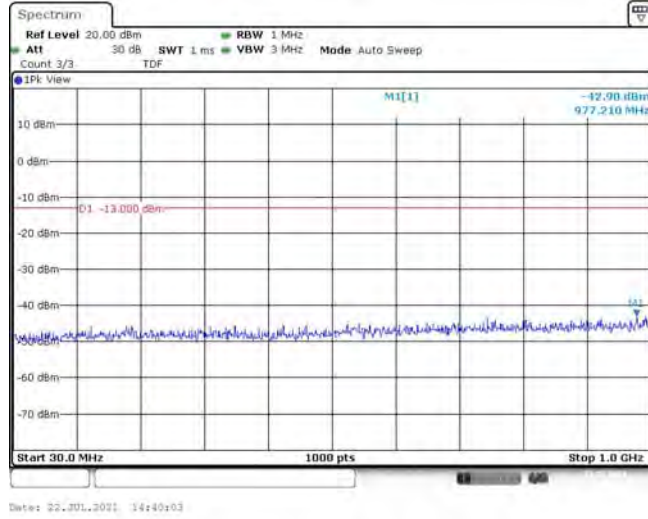

# Test Graphs

Band4-1.4MHz-QPSK-19957-1RB#0-Range1:30~1000MHz

Band4-1.4MHz-QPSK-19957-1RB#0-Range2:1000~2000MHz

Band4-1.4MHz-QPSK-19957-1RB#0-Range3:2000~20000MHz

Band4-1.4MHz-QPSK-20175-1RB#0-Range1:30~1000MHz