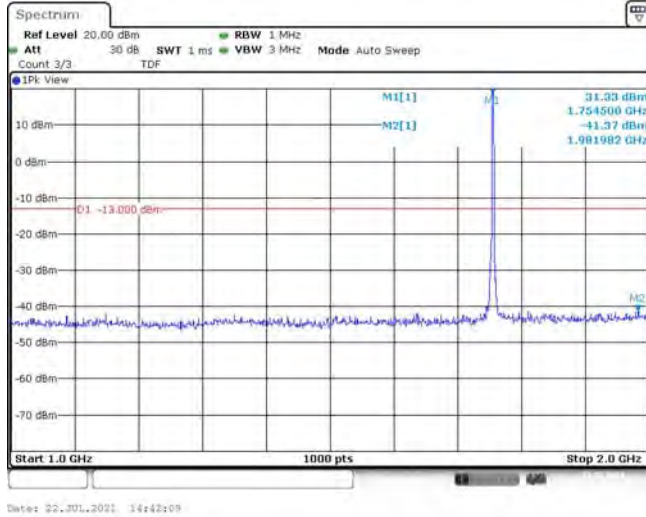

Band4-1.4MHz-16QAM-20300-1RB#0-Range1:30~1000MHz

Band4-1.4MHz-16QAM-20300-1RB#0-Range2:1000~2000MHz

Band4-1.4MHz-16QAM-20300-1RB#0-Range3:2000~20000MHz

Band4-1.4MHz-16QAM-20393-1RB#0-Range1:30~1000MHz

Band4-1.4MHz-16QAM-20393-1RB#0-Range2:1000~2000MHz