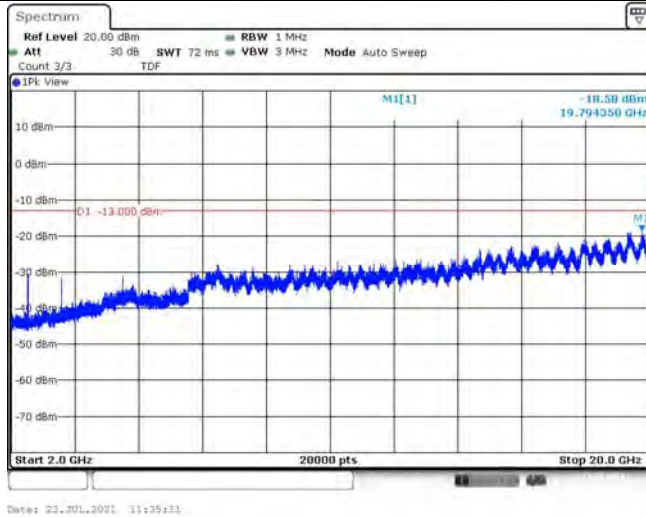

Band4-20MHz-QPSK-20300-1RB#0-Range3:2000~20000MHz

Band4-20MHz-16QAM-20050-1RB#0-Range1:30~1000MHz

Band4-20MHz-16QAM-20050-1RB#0-Range2:1000~2000MHz

Band4-20MHz-16QAM-20050-1RB#0-Range3:2000~20000MHz

Band4-20MHz-16QAM-20175-1RB#0-Range1:30~1000MHz