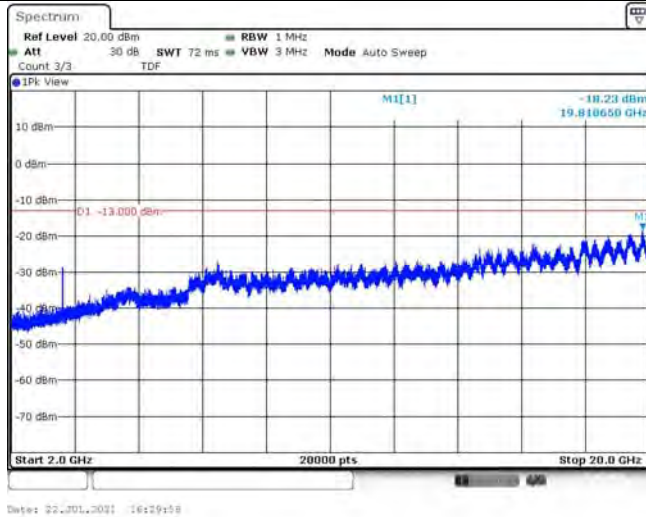

Band4-20MHz-16QAM-20175-1RB#0-Range3:2000~20000MHz