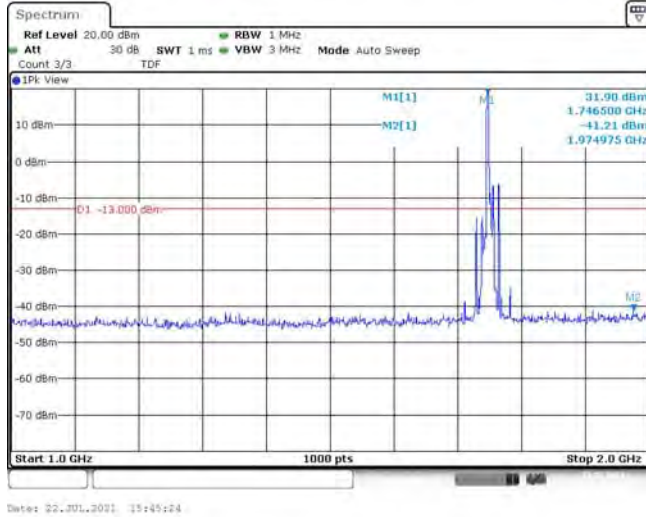

Band4-10MHz-16QAM-20350-1RB#0-Range2:1000~2000MHz