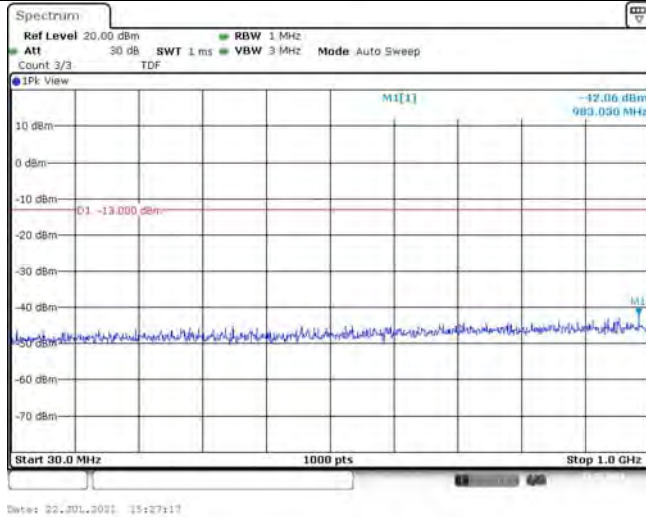

Band4-5MHz-16QAM-20375-1RB#0-Range1:30~1000MHz