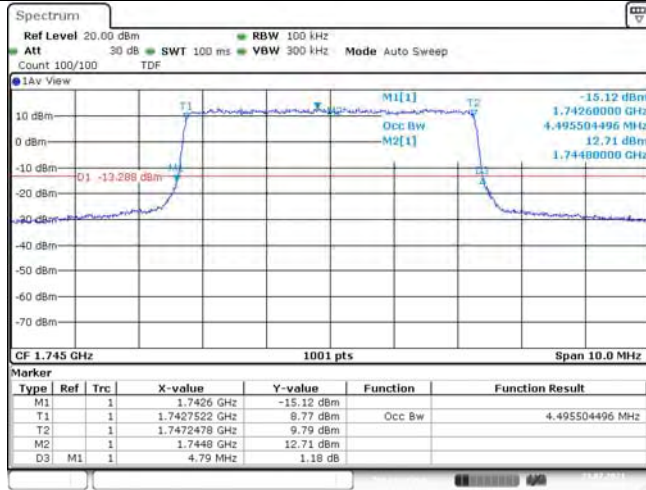

Date: 22.JUL.2021 15:03:17

Band4-3MHz-16QAM-20300-15RB#0-2.696

Date: 23.JUL.2021 10:46:57

Band4-3MHz-16QAM-20385-15RB#0-2.686

Band4-5MHz-QPSK-19975-25RB#0-4.496

Band4-5MHz-QPSK-20175-25RB#0-4.496

Band4-5MHz-QPSK-20300-25RB#0-4.496