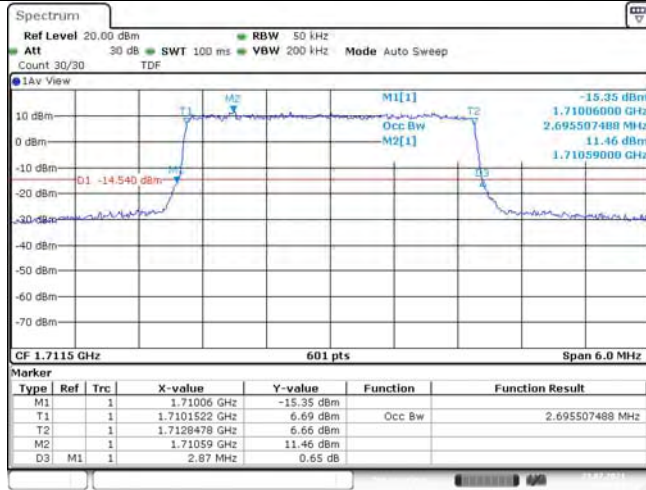

### Band4-3MHz-QPSK-20175-15RB#0-2.696

Band4-3MHz-QPSK-20300-15RB#0-2.696

Band4-3MHz-QPSK-20385-15RB#0-2.696

Band4-3MHz-16QAM-19965-15RB#0-2.696

Date: 23.JUL.2021 10:46:31

Band4-3MHz-16QAM-20175-15RB#0-2.696