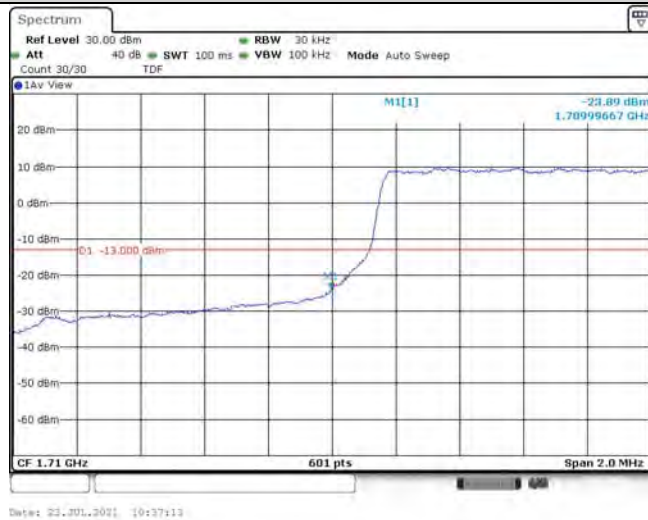

Band4-1.4MHz-16QAM-20393-1RB#0