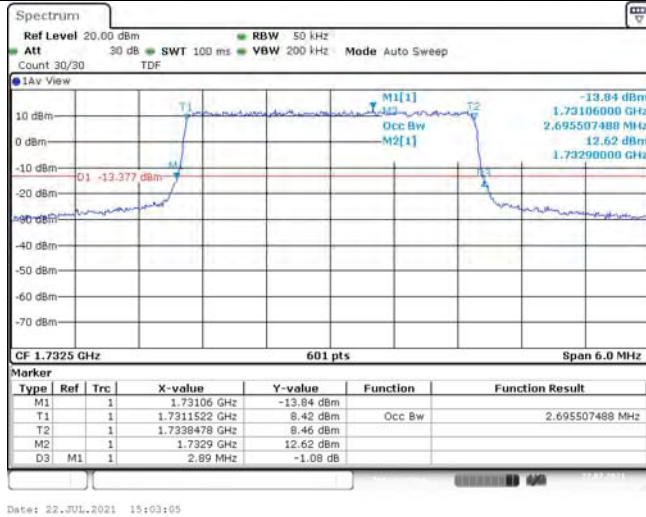

Band4-3MHz-QPSK-20300-15RB#0-2.696

Band4-3MHz-QPSK-20385-15RB#0-2.696

Band4-3MHz-16QAM-19965-15RB#0-2.696