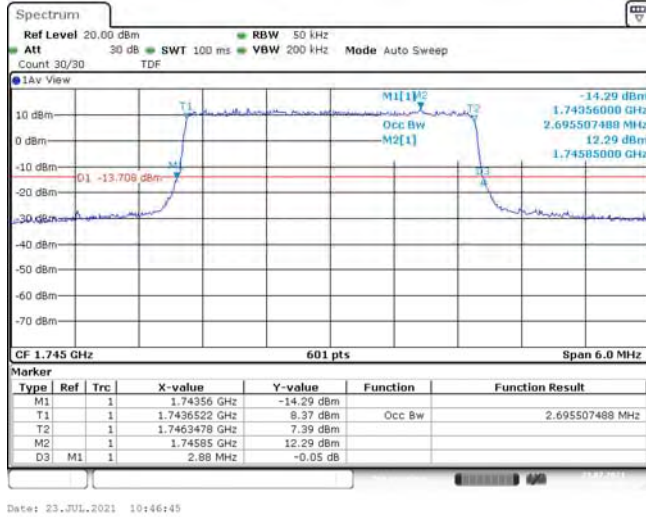

Band4-3MHz-QPSK-20300-15RB#0-2.696