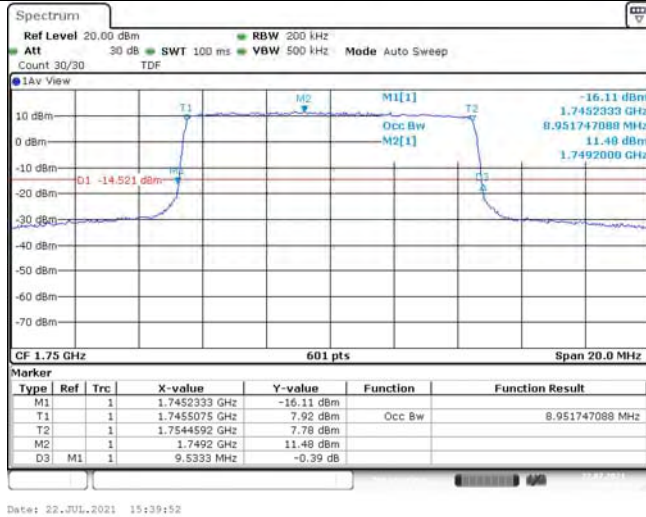

Band4-10MHz-16QAM-2000-50RB#0-8.918

Band4-10MHz-16QAM-20175-50RB#0-8.918

Band4-10MHz-16QAM-20300-50RB#0-8.952