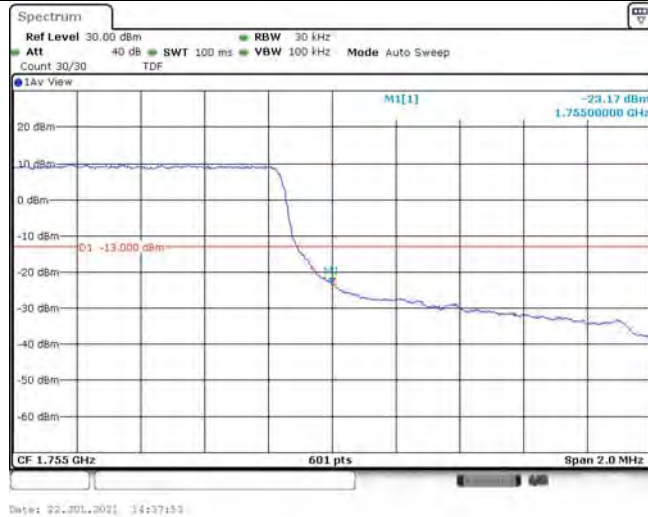

Band4-3MHz-QPSK-19965-1RB#0