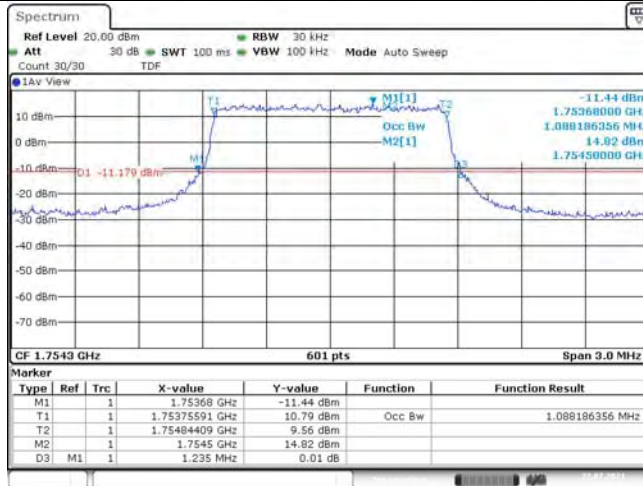

# Test Graphs

Band4-1.4MHz-QPSK-19957-6RB#0-1.088

Date: 23.JUL.2021 10:35:26

Band4-1.4MHz-QPSK-20175-6RB#0-1.088

Date: 22.JUL.2021 14:31:22

Band4-1.4MHz-QPSK-20300-6RB#0-1.088

Date: 23.JUL.2021 10:35:51

Band4-1.4MHz-QPSK-20393-6RB#0-1.088