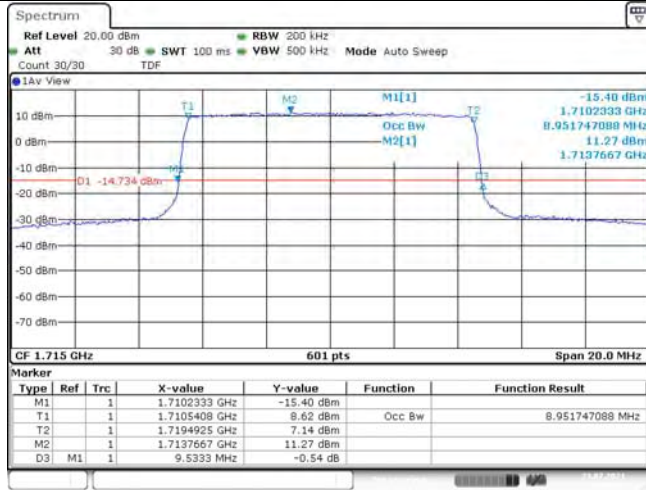

### Band4-5MHz-16QAM-20175-25RB#0-4.505

Band4-5MHz-16QAM-20300-25RB#0-4.505

Band4-5MHz-16QAM-20375-25RB#0-4.505

Band4-10MHz-QPSK-20000-50RB#0-8.952

Date: 23. JUL. 2021 11:09:58