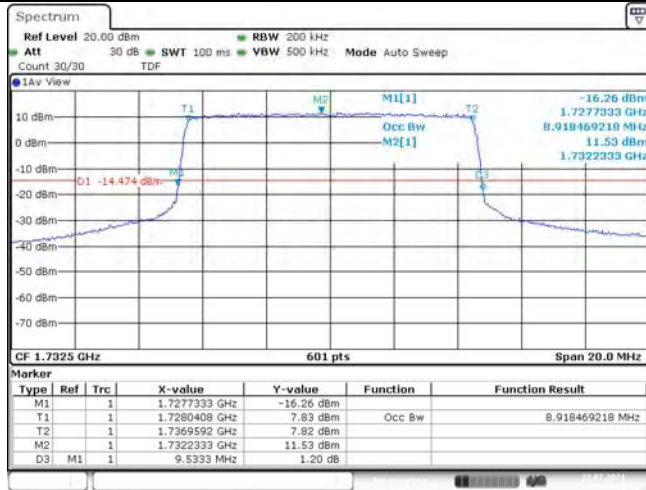

Band4-10MHz-QPSK-20175-50RB#0-8.918

Date: 22. JUL. 2021 15:39:26