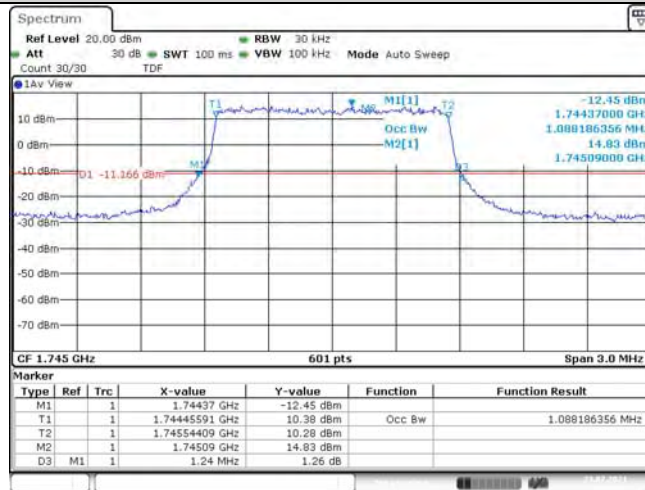

# Test Graphs

Band4-1.4MHz-QPSK-19957-6RB#0-1.088

Date: 23.JUL.2021 10:35:26

Band4-1.4MHz-QPSK-20175-6RB#0-1.088

Date: 22.JUL.2021 14:31:22

Band4-1.4MHz-QPSK-20300-6RB#0-1.088

Date: 23.JUL.2021 10:35:51

Band4-1.4MHz-QPSK-20393-6RB#0-1.088