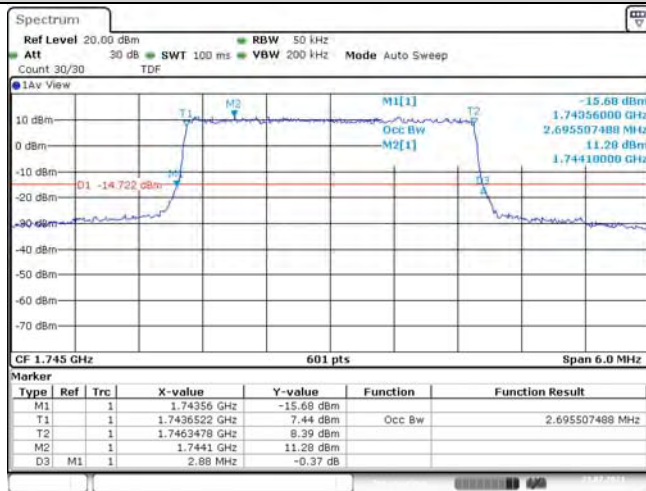

Band4-3MHz-16QAM-20300-15RB#0-2.696

Date: 23.JUL.2021 10:46:57

Band4-3MHz-16QAM-20385-15RB#0-2.686