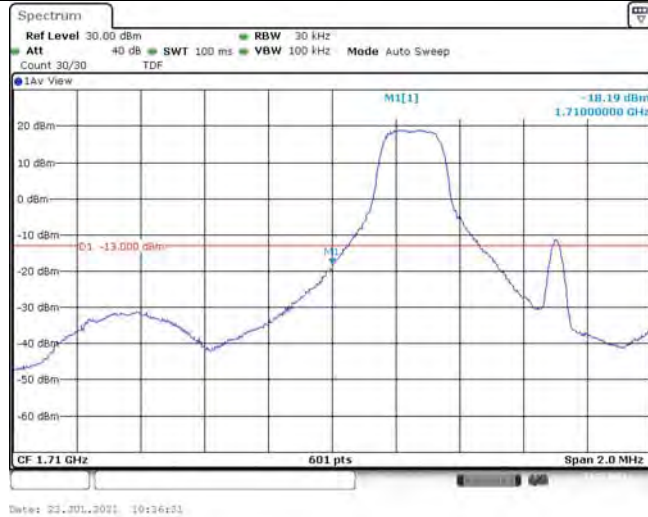

Band4-1.4MHz-16QAM-19957-1RB#5