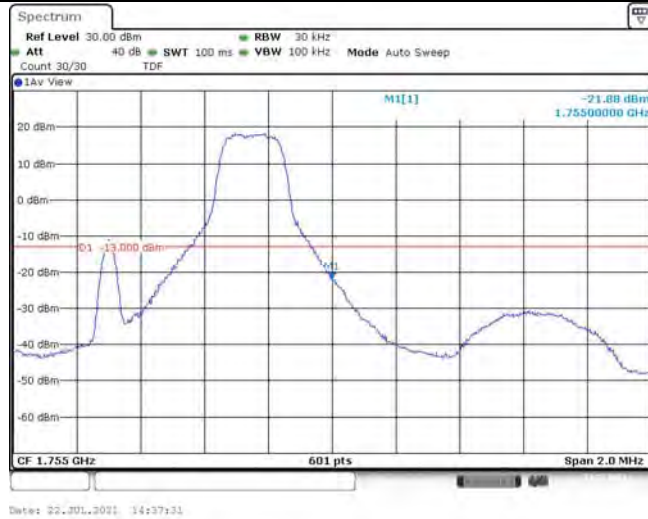

Band4-1.4MHz-16QAM-20393-6RB#0