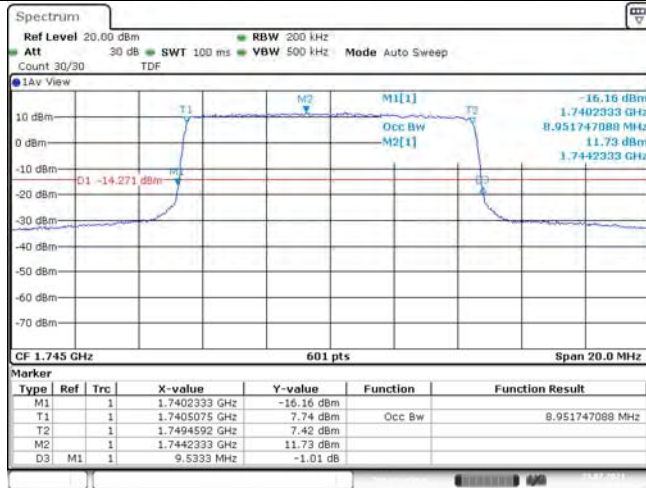

Band4-10MHz-QPSK-20300-50RB#0-8.952

Date: 23. JUL. 2021 11:10:24

Band4-10MHz-QPSK-20350-50RB#0-8.952