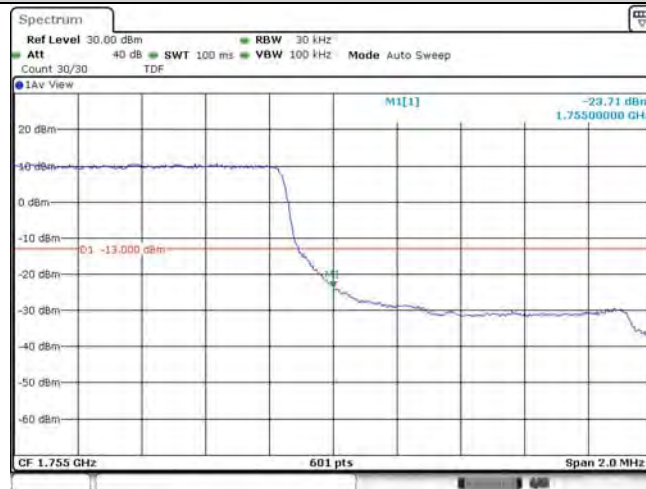

Band4-1.4MHz-QPSK-20393-6RB#0

Date: 22.JUL.2021 14:37:40

Band4-1.4MHz-16QAM-19957-1RB#0