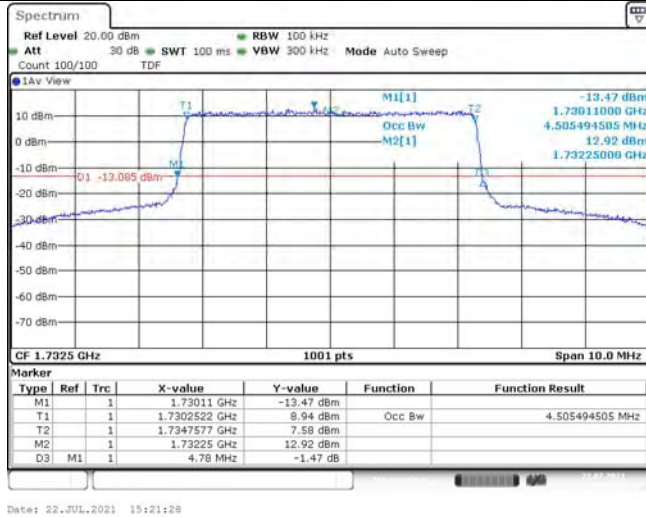

Band4-5MHz-16QAM-20300-25RB#0-4.505

Band4-5MHz-16QAM-20375-25RB#0-4.505

Band4-10MHz-QPSK-20000-50RB#0-8.952