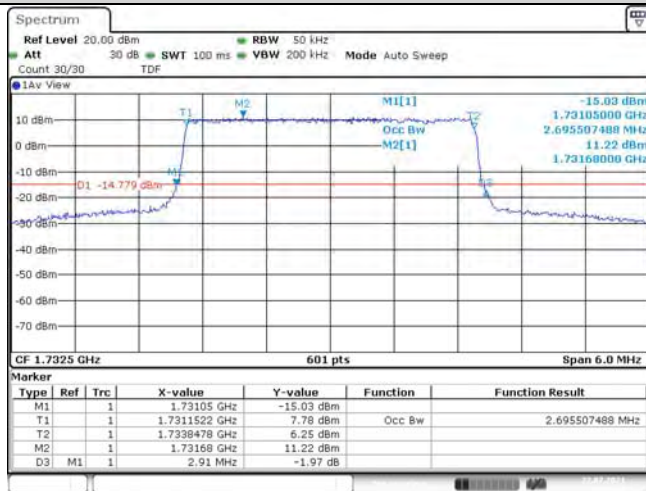

Band4-3MHz-16QAM-20175-15RB#0-2.696

Date: 22.JUL.2021 15:03:17