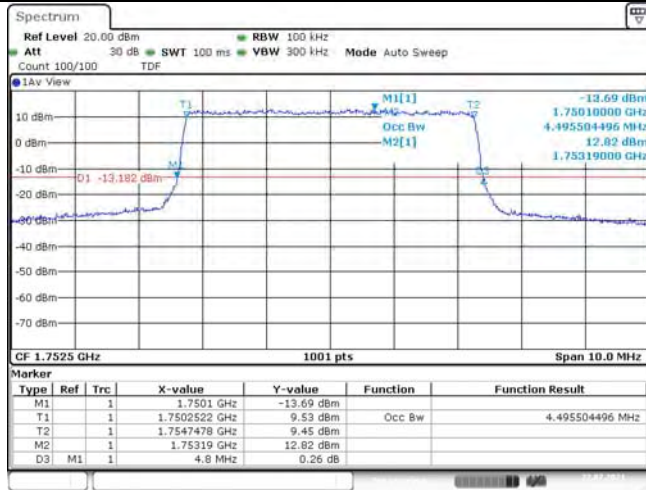

Band4-5MHz-QPSK-20375-25RB#0-4.496

Date: 22.JUL.2021 15:21:49