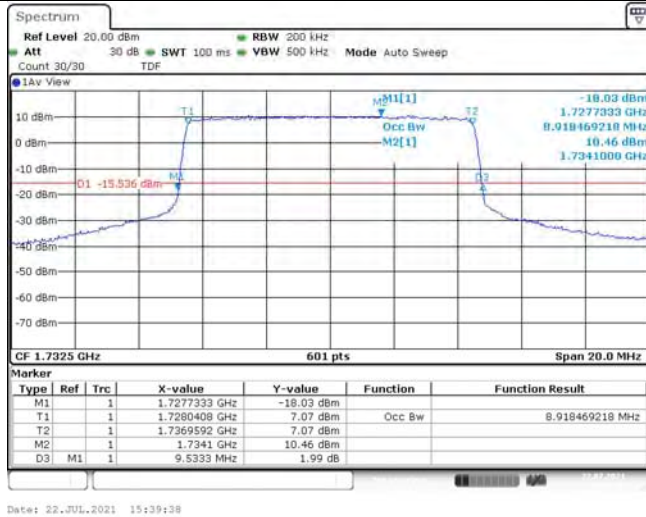

Band4-10MHz-16QAM-20175-50RB#0-8.918

Band4-10MHz-16QAM-20300-50RB#0-8.952