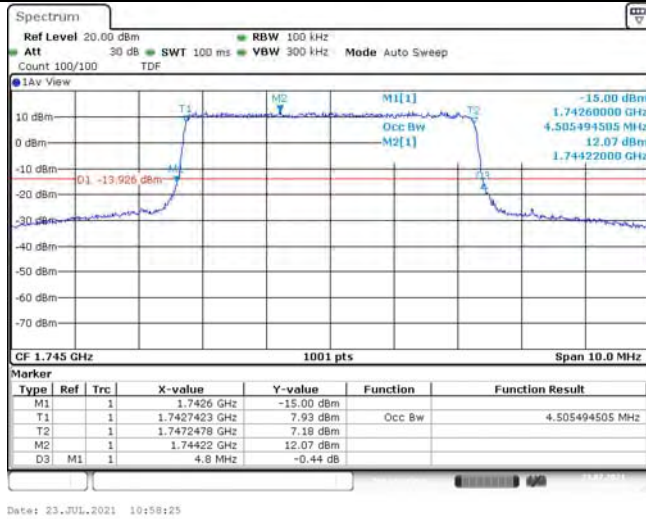

Band4-5MHz-16QAM-20300-25RB#0-4.505