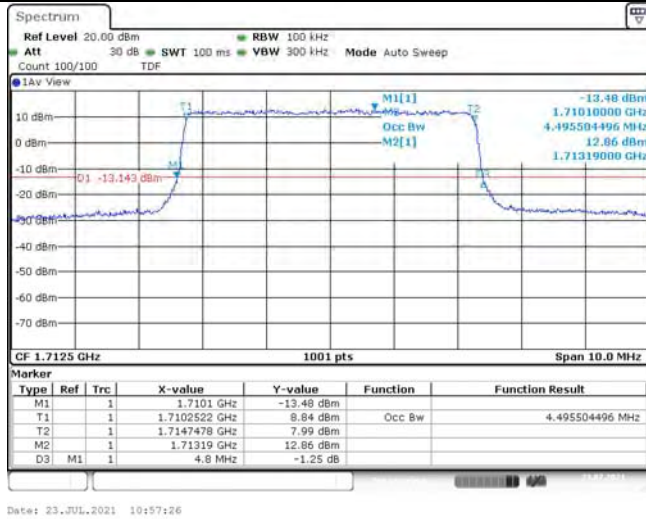

Date: 22.JUL.2021 15:03:17

Band4-3MHz-16QAM-20300-15RB#0-2.696

Date: 23.JUL.2021 10:46:57

Band4-3MHz-16QAM-20385-15RB#0-2.686

Band4-5MHz-QPSK-19975-25RB#0-4.496

Band4-5MHz-QPSK-20175-25RB#0-4.496

Band4-5MHz-QPSK-20300-25RB#0-4.496