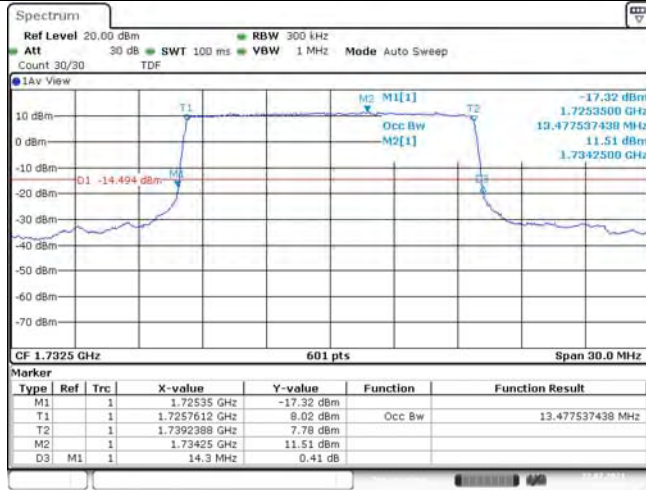

Date: 22.JUL.2021 15:57:40