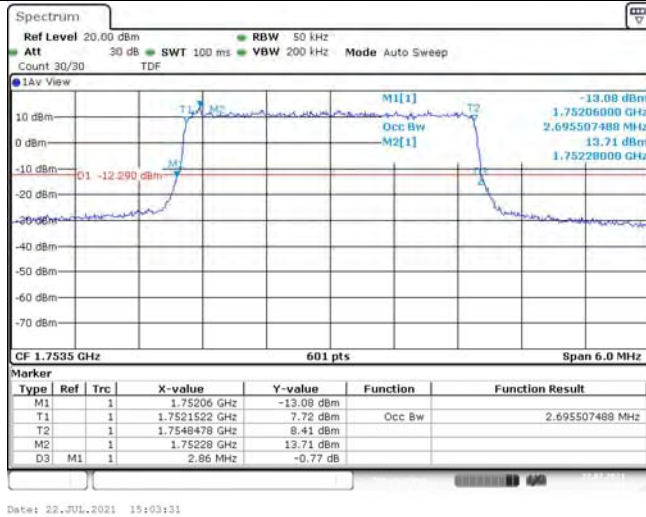

Band4-3MHz-QPSK-20385-15RB#0-2.696

Band4-3MHz-16QAM-19965-15RB#0-2.696