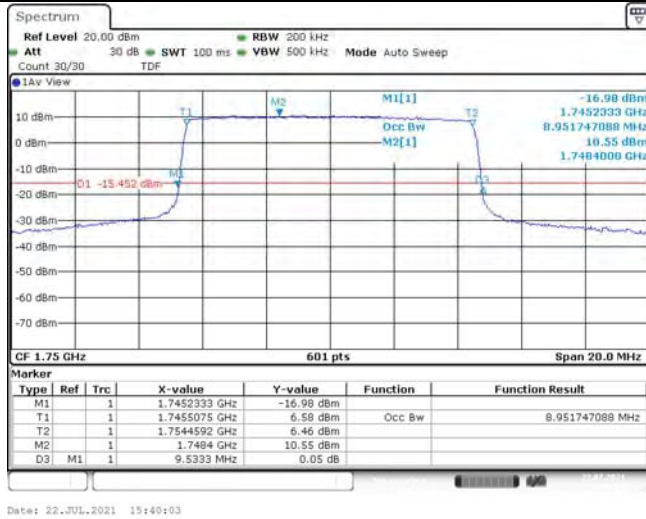

Band4-10MHz-16QAM-20350-50RB#0-8.952