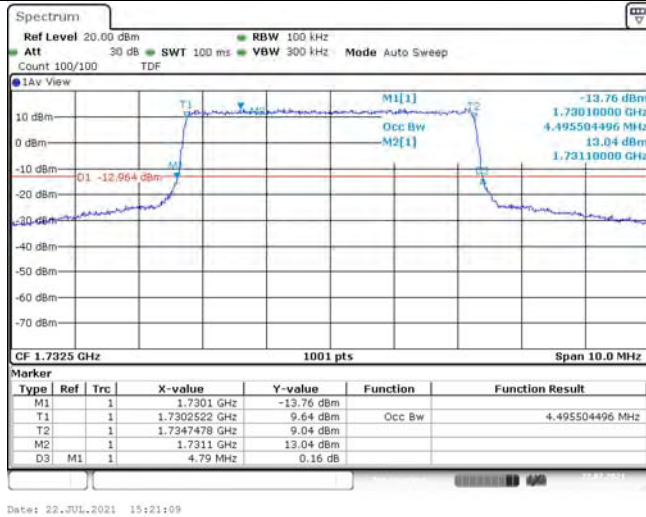

Date: 22.JUL.2021 15:03:17

Band4-3MHz-16QAM-20300-15RB#0-2.696

Date: 23.JUL.2021 10:46:57

Band4-3MHz-16QAM-20385-15RB#0-2.686

Band4-5MHz-QPSK-19975-25RB#0-4.496

Band4-5MHz-QPSK-20175-25RB#0-4.496

Band4-5MHz-QPSK-20300-25RB#0-4.496