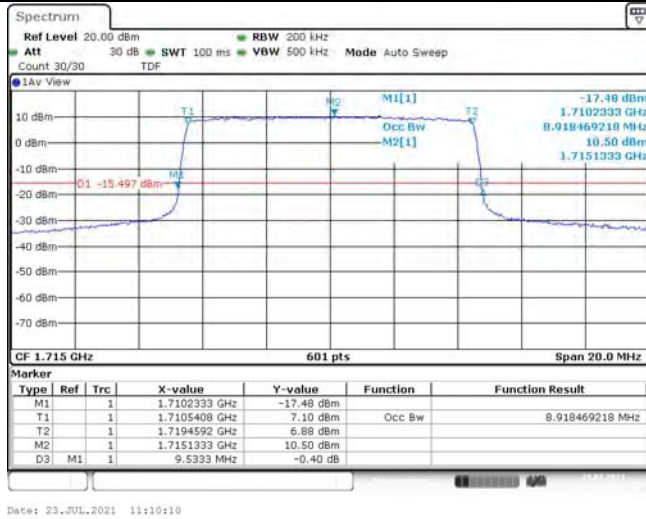

Band4-10MHz-16QAM-2000-50RB#0-8.918