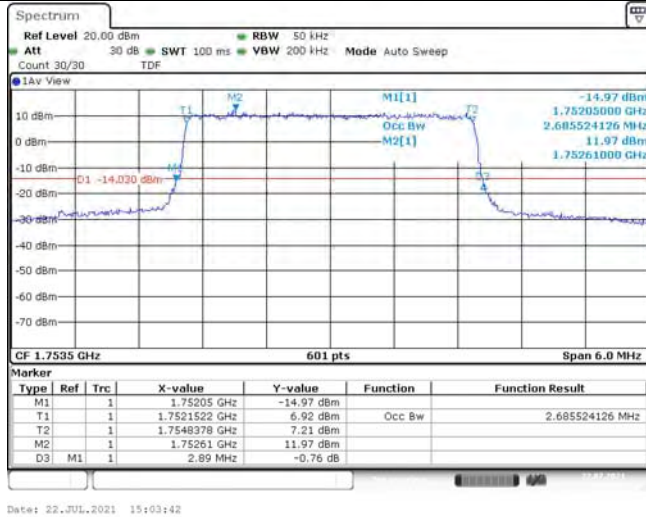

Band4-5MHz-QPSK-19975-25RB#0-4.496

Band4-5MHz-QPSK-20175-25RB#0-4.496

Band4-5MHz-QPSK-20300-25RB#0-4.496