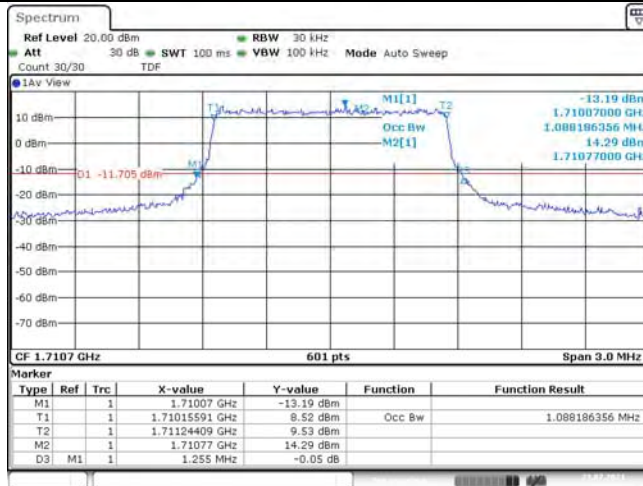

Band4-1.4MHz-16QAM-19957-6RB#0-1.088

Date: 23.JUL.2021 10:35:37