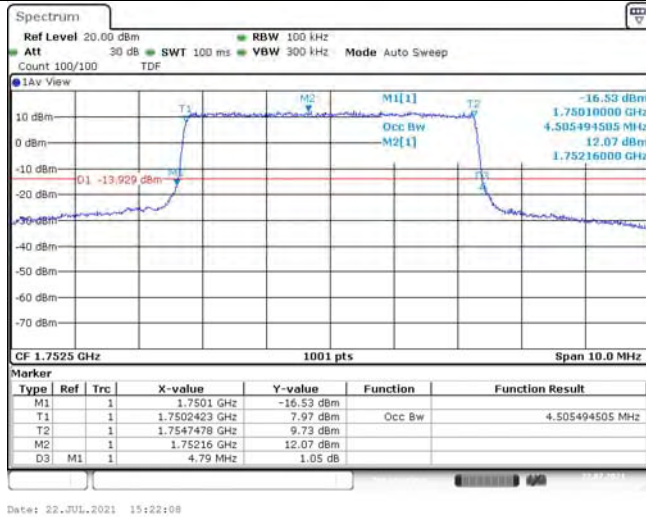

Band4-5MHz-16QAM-20375-25RB#0-4.505

Band4-10MHz-QPSK-20000-50RB#0-8.952