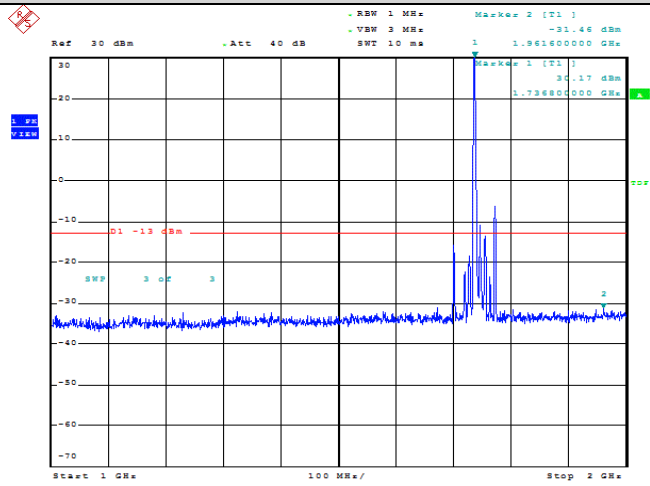

Band66-20MHz-QPSK-132322-1RB#0-Range2:1000~2000MHz

Date: 15.FEB.2022 22:27:17