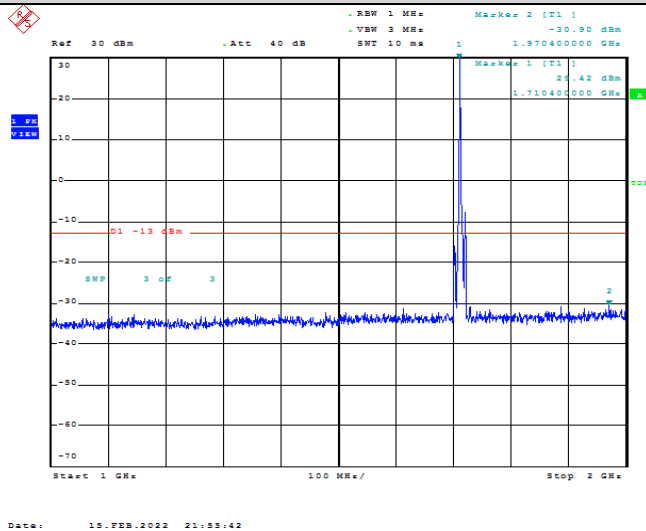

Date: 15.FEB.2022 21:43:04

Band66-5MHz-QPSK-131997-1RB#0-Range1:30~1000MHz

Date: 15.FEB.2022 21:55:32

Band66-5MHz-QPSK-131997-1RB#0-Range2:1000~2000MHz

Date: 15.FEB.2022 21:55:42

Band66-5MHz-QPSK-131997-1RB#0-Range3:2000~132022MHz