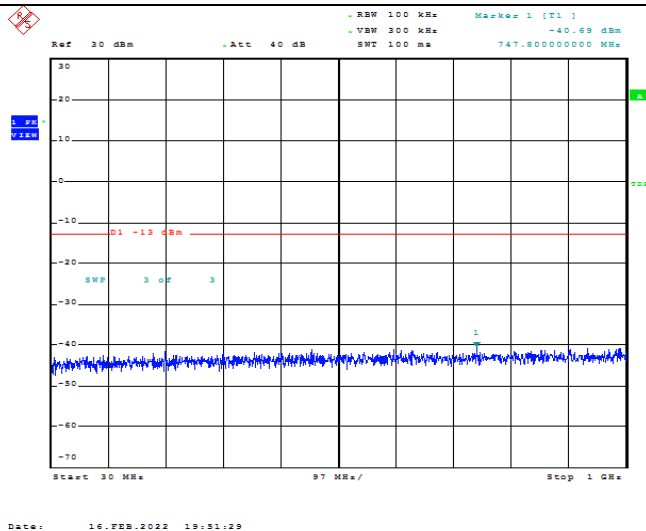

Date: 16.FEB.2022 19:51:29