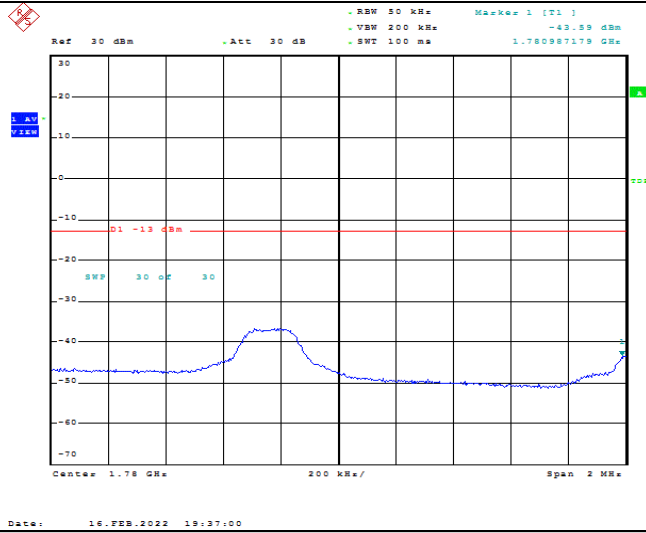

Band66-3MHz-16QAM-132657-1RB#14