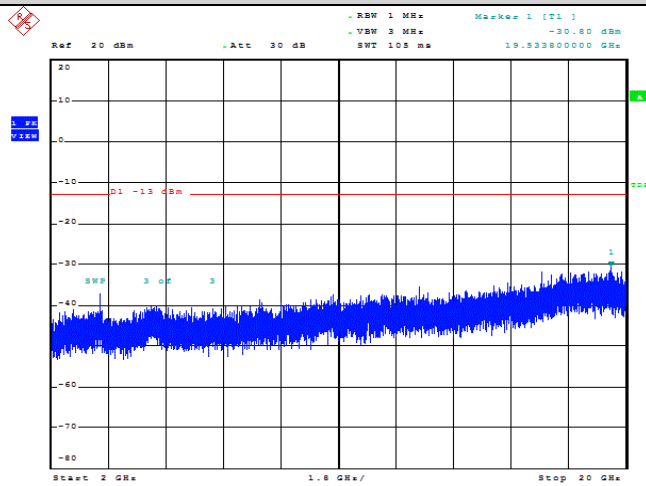

Band66-10MHz-QPSK-132622-1RB#0-Range3:2000~132022MHz

Date: 16.FEB.2022 19:31:15

Band66-10MHz-16QAM-132622-1RB#0-Range1:30~1000MHz