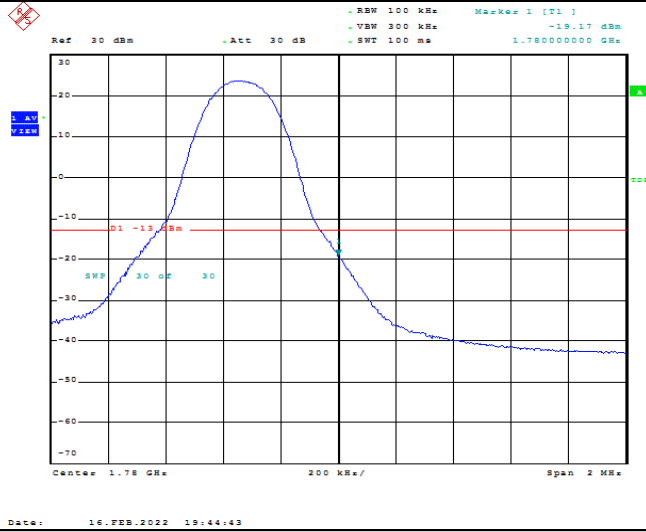

Band66-3MHz-QPSK-132657-15RB#0

Band66-3MHz-16QAM-132657-1RB#0

Band66-3MHz-16QAM-132657-1RB#14

Band66-3MHz-16QAM-132657-15RB#0

Band66-5MHz-QPSK-132647-1RB#0

Band66-5MHz-QPSK-132647-1RB#24

Band66-5MHz-QPSK-132647-25RB#0