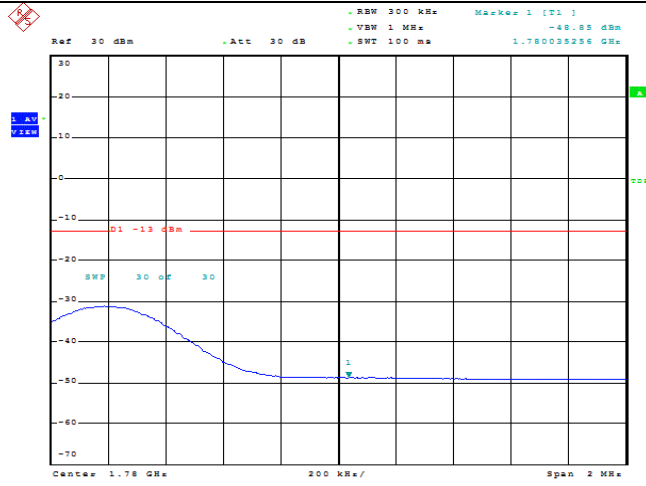

Band66-10MHz-QPSK-132622-1RB#49

Band66-10MHz-QPSK-132622-50RB#0

Band66-10MHz-16QAM-132622-1RB#0

Band66-10MHz-16QAM-132622-1RB#49

Band66-10MHz-16QAM-132622-50RB#0

Band66-15MHz-QPSK-132597-1RB#0

Date: 17.FEB.2022 17:29:29