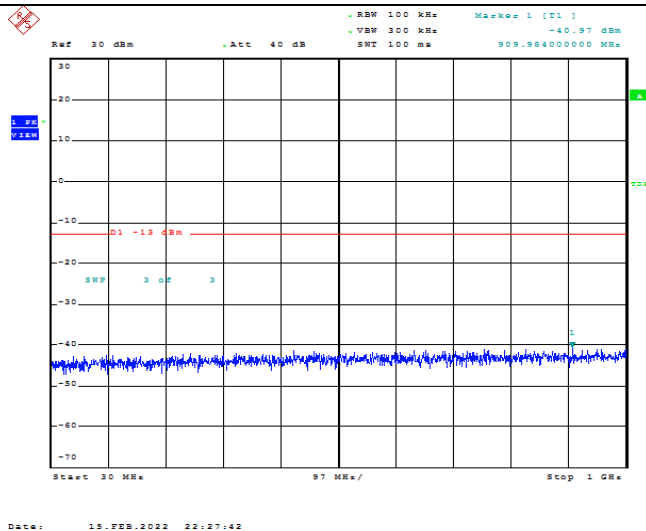

Date: 15.FEB.2022 22:26:31

Band66-20MHz-16QAM-132072-1RB#0-Range2:1000~2000MHz

Date: 15.FEB.2022 22:26:41

Band66-20MHz-16QAM-132072-1RB#0-Range3:2000~132022MHz

Date: 15.FEB.2022 22:26:51

Band66-20MHz-16QAM-132322-1RB#0-Range1:30~1000MHz