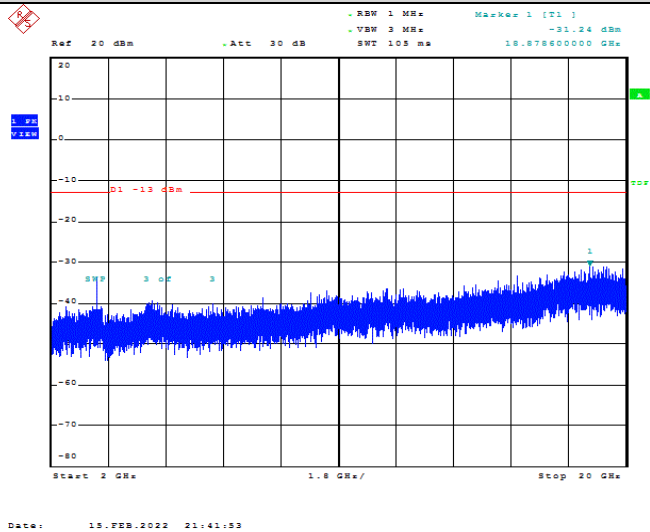

Band66-3MHz-16QAM-131987-1RB#0-Range1:30~1000MHz

Date: 15.FEB.2022 21:41:33

Band66-3MHz-16QAM-131987-1RB#0-Range2:1000~2000MHz

Date: 15.FEB.2022 21:41:43

Band66-3MHz-16QAM-131987-1RB#0-Range3:2000~132022MHz