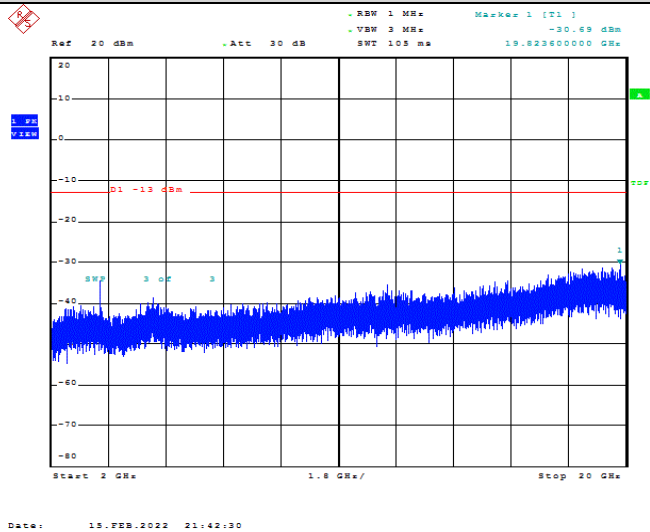

Date: 15.FEB.2022 21:41:09

Band66-3MHz-QPSK-131987-1RB#0-Range3:2000~132022MHz

Date: 15.FEB.2022 21:41:19

Band66-3MHz-QPSK-132322-1RB#0-Range1:30~1000MHz

Band66-3MHz-QPSK-132322-1RB#0-Range2:1000~2000MHz

Band66-3MHz-QPSK-132322-1RB#0-Range3:2000~132022MHz