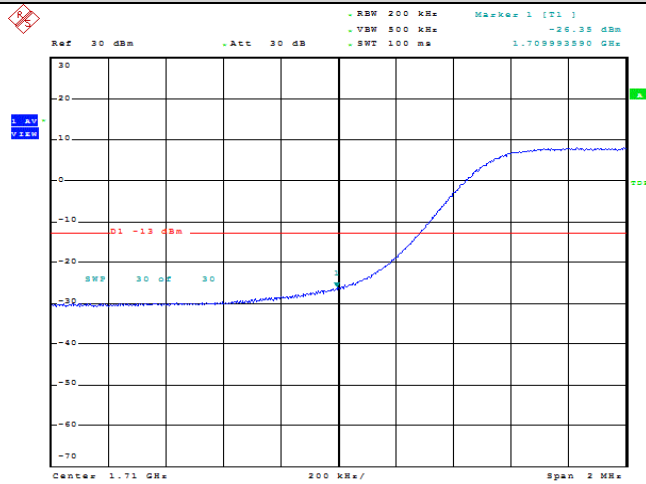

Band66-5MHz-16QAM-132322-1RB#24

Band66-5MHz-16QAM-132322-25RB#0

Band66-10MHz-QPSK-132022-1RB#0

Date: 15.FEB.2022 22:04:22

Band66-10MHz-QPSK-132022-1RB#49

Date: 15.FEB.2022 22:04:44

Band66-10MHz-QPSK-132022-50RB#0