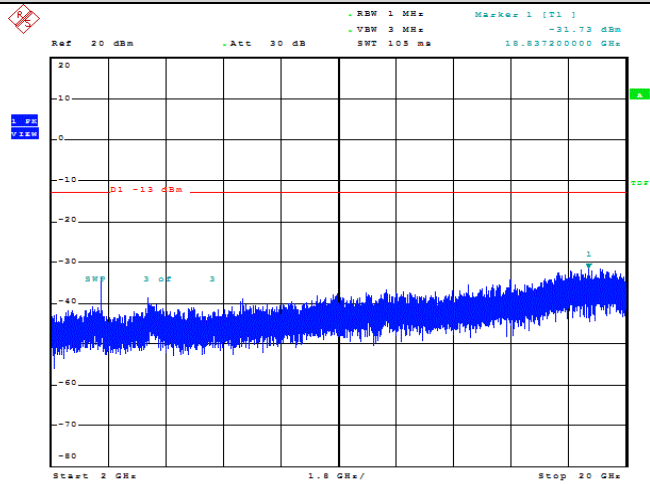

Band66-3MHz-QPSK-132657-1RB#0-Range3:2000~132022MHz

Date: 16.FEB.2022 19:39:04

Band66-3MHz-16QAM-132657-1RB#0-Range1:30~1000MHz