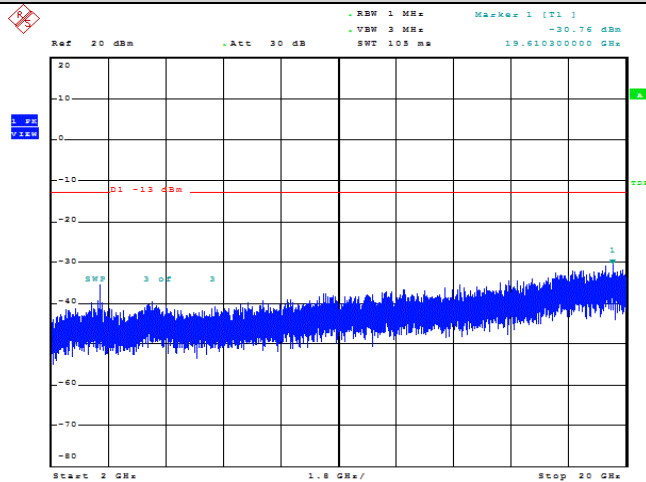

Date: 15.FEB.2022 21:43:04

Band66-5MHz-QPSK-131997-1RB#0-Range1:30~1000MHz

Date: 15.FEB.2022 21:55:32

Band66-5MHz-QPSK-131997-1RB#0-Range2:1000~2000MHz

Date: 15.FEB.2022 21:55:42

Band66-5MHz-QPSK-131997-1RB#0-Range3:2000~132022MHz