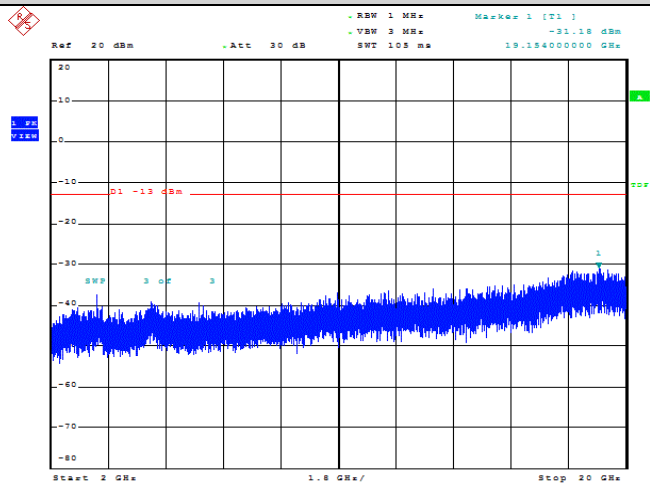

Date: 15.FEB.2022 21:57:37

Band66-10MHz-QPSK-132022-1RB#0-Range1:30~1000MHz

Date: 15.FEB.2022 22:05:28

Band66-10MHz-QPSK-132022-1RB#0-Range2:1000~2000MHz

Date: 15.FEB.2022 22:05:37

Band66-10MHz-QPSK-132022-1RB#0-Range3:2000~132022MHz