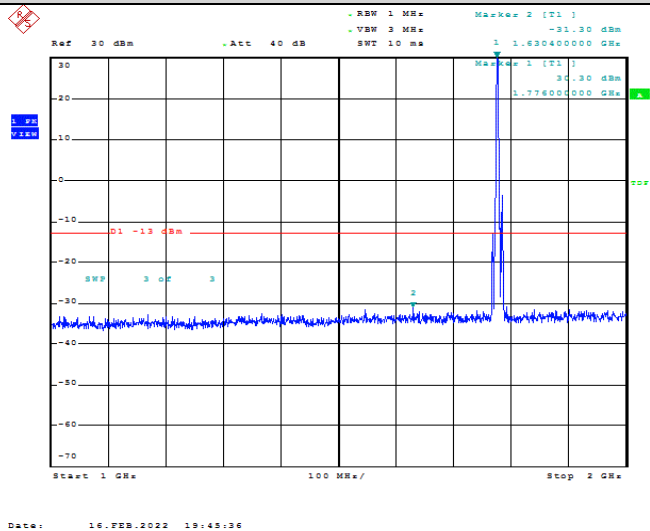

Date: 16.FEB.2022 19:39:28

Band66-3MHz-16QAM-132657-1RB#0-Range3:2000~132022MHz

Date: 16.FEB.2022 19:39:38

Band66-5MHz-QPSK-132647-1RB#0-Range1:30~1000MHz

Date: 16.FEB.2022 19:45:27

Band66-5MHz-QPSK-132647-1RB#0-Range2:1000~2000MHz