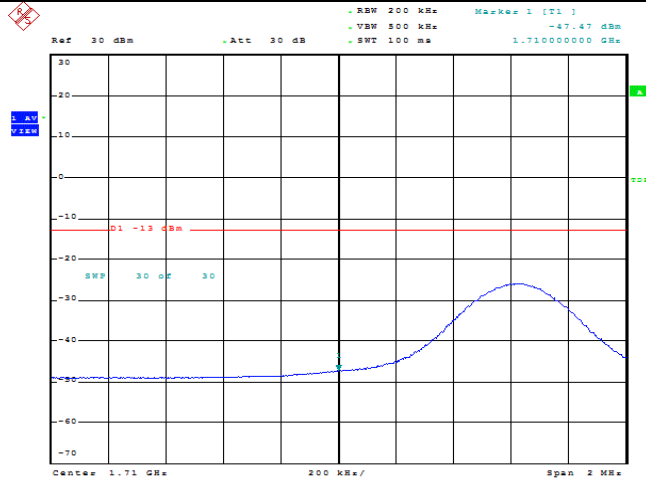

Band66-10MHz-16QAM-132022-1RB#49

Date: 15.FEB.2022 22:04:54