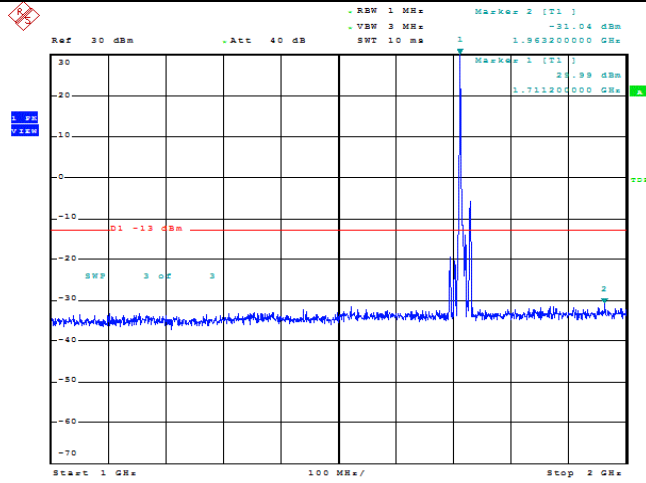

Band66-10MHz-16QAM-132022-1RB#0-Range2:1000~2000MHz

Date: 15.FEB.2022 22:06:11