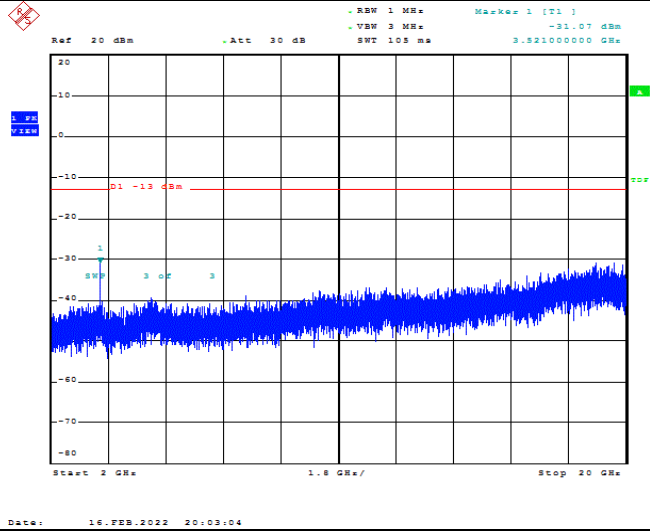

Band66-20MHz-16QAM-132572-1RB#0-Range3:2000~132022MHz

Date: 16.FEB.2022 20:03:04