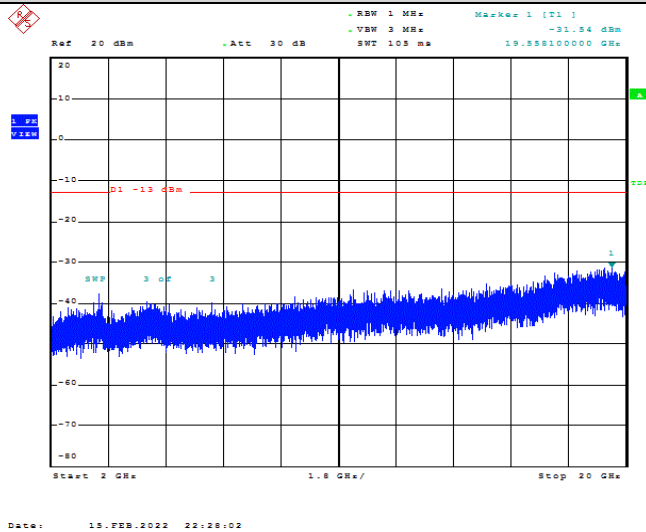

Band66-20MHz-16QAM-132322-1RB#0-Range3:2000~132022MHz

Date: 15.FEB.2022 22:28:02

Band66-1.4MHz-QPSK-132665-1RB#0-Range1:30~100MHz