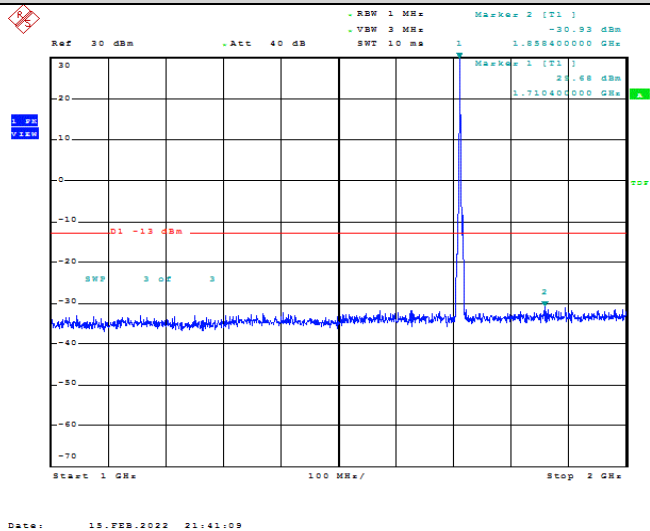

Band66-1.4MHz-16QAM-132322-1RB#0-Range2:1000~2000MHz

Band66-1.4MHz-16QAM-132322-1RB#0-Range3:2000~132022MHz

Band66-3MHz-QPSK-131987-1RB#0-Range1:30~1000MHz

Date: 15.FEB.2022 21:40:59

Band66-3MHz-QPSK-131987-1RB#0-Range2:1000~2000MHz