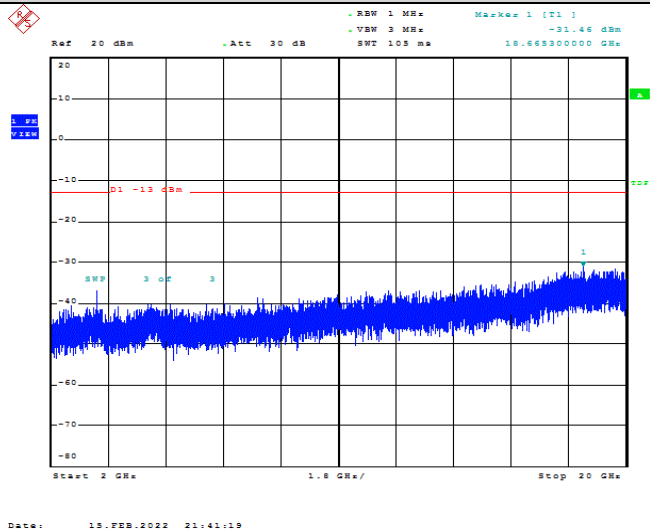

Band66-3MHz-QPSK-131987-1RB#0-Range3:2000~132022MHz

Date: 15.FEB.2022 21:41:19

Band66-3MHz-QPSK-132322-1RB#0-Range1:30~1000MHz