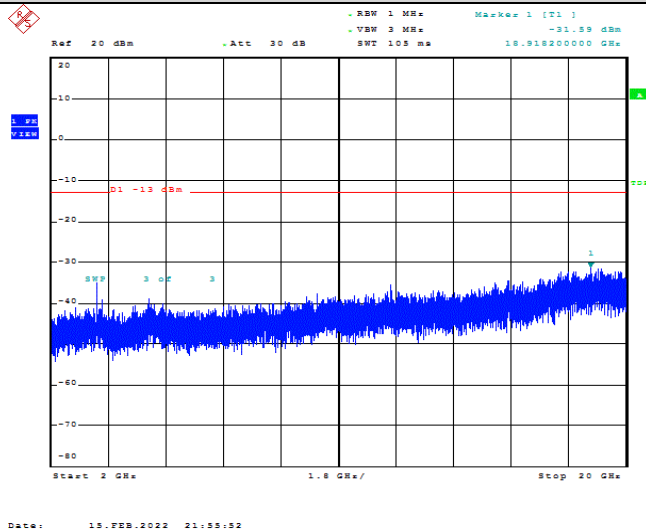

Date: 15.FEB.2022 21:43:04

Band66-5MHz-QPSK-131997-1RB#0-Range1:30~1000MHz

Date: 15.FEB.2022 21:55:32

Band66-5MHz-QPSK-131997-1RB#0-Range2:1000~2000MHz

Date: 15.FEB.2022 21:55:42

Band66-5MHz-QPSK-131997-1RB#0-Range3:2000~132022MHz