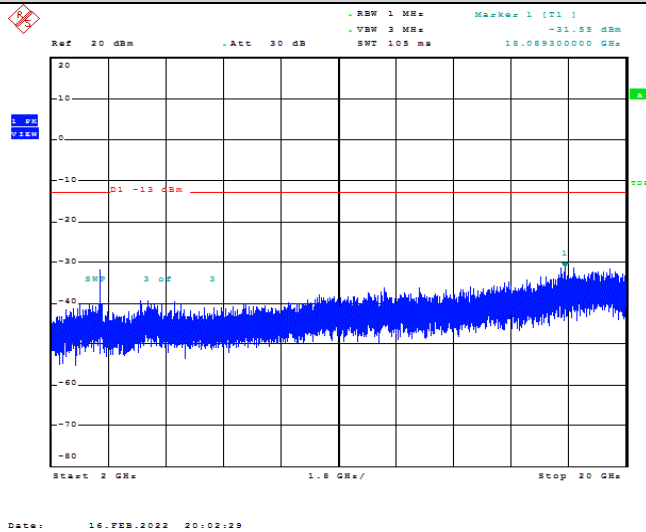

Band66-20MHz-16QAM-132572-1RB#0-Range1:30~1000MHz