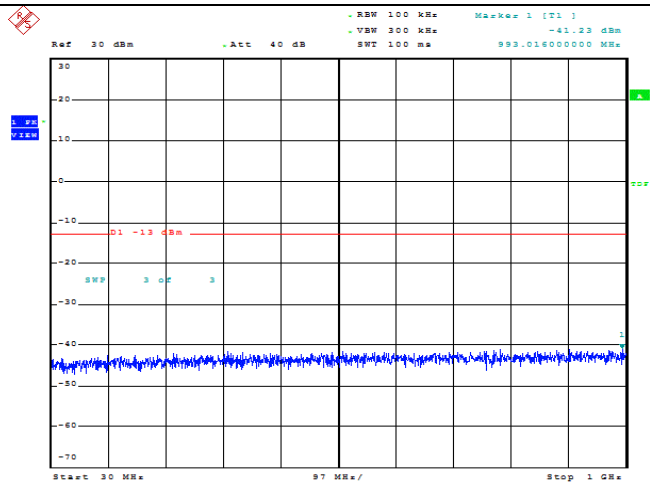

Date: 16.FEB.2022 19:38:44