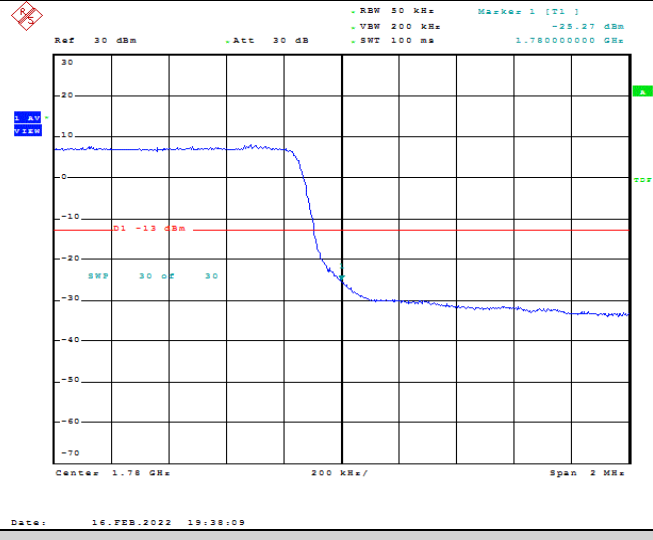

Band66-3MHz-QPSK-132657-15RB#0

Band66-3MHz-16QAM-132657-1RB#0