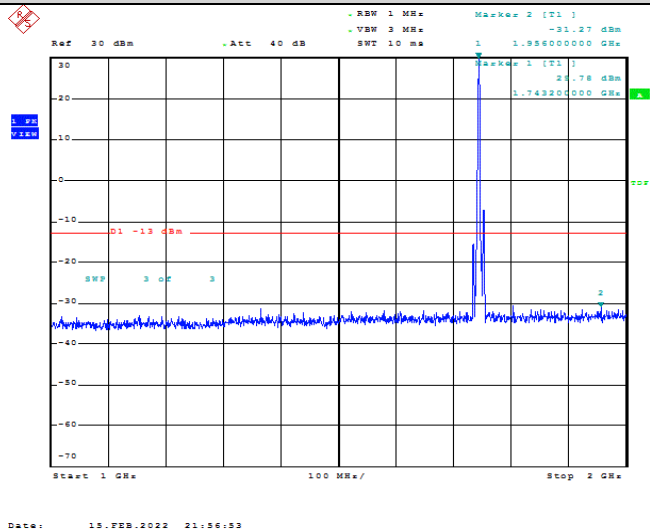

Band66-5MHz-QPSK-132322-1RB#0-Range2:1000~2000MHz

Date: 15.FEB.2022 21:56:53