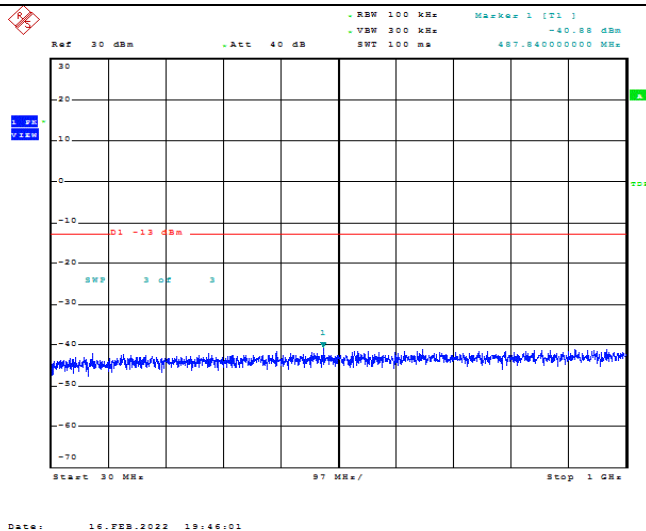

Date: 16.FEB.2022 19:46:01