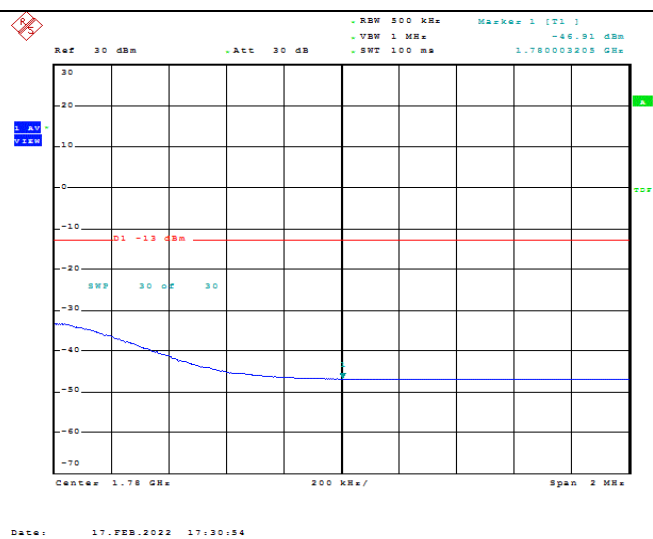

Band66-20MHz-QPSK-132572-1RB#0

Band66-20MHz-QPSK-132572-1RB#99

Band66-20MHz-QPSK-132572-100RB#0

Band66-20MHz-16QAM-132572-1RB#0

Band66-20MHz-16QAM-132572-1RB#99

Band66-20MHz-16QAM-132572-100RB#0

1.5. Appendix E: Conducted Spurious Emission