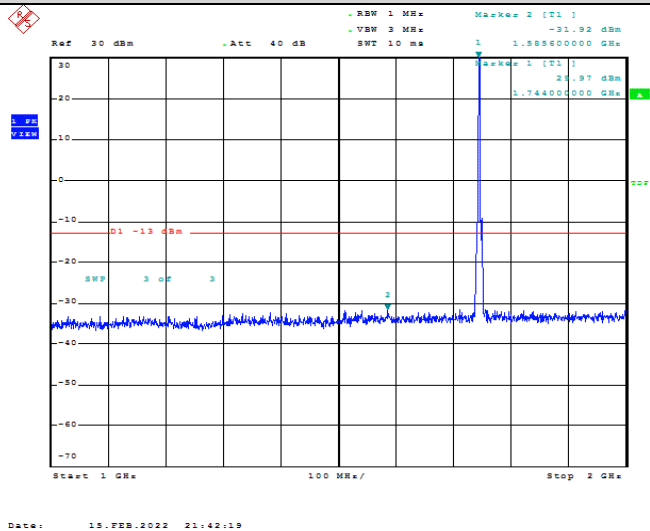

Date: 15.FEB.2022 21:41:09

Band66-3MHz-QPSK-131987-1RB#0-Range3:2000~132022MHz

Date: 15.FEB.2022 21:41:19

Band66-3MHz-QPSK-132322-1RB#0-Range1:30~1000MHz

Band66-3MHz-QPSK-132322-1RB#0-Range2:1000~2000MHz

Band66-3MHz-QPSK-132322-1RB#0-Range3:2000~132022MHz