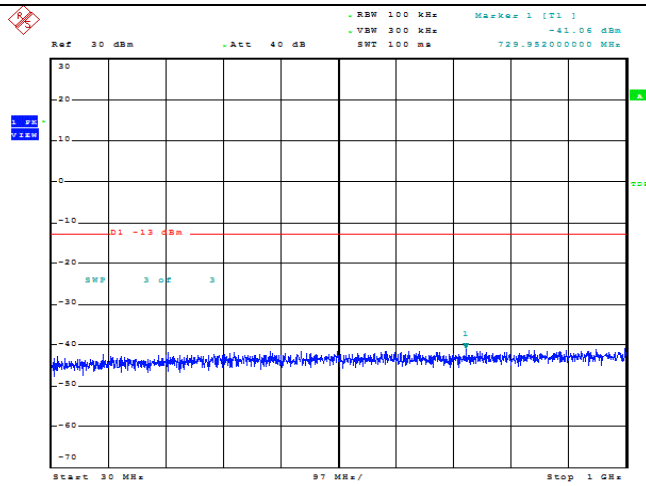

Date: 16.FEB.2022 19:39:18