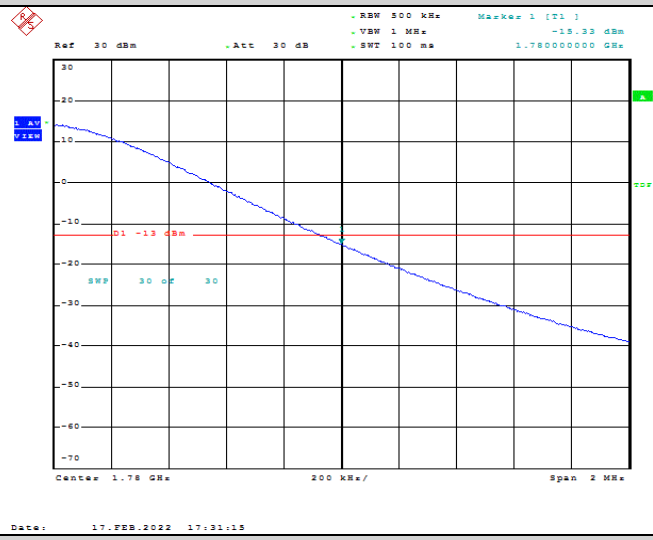

Band66-20MHz-QPSK-132572-1RB#0

Band66-20MHz-QPSK-132572-1RB#99

Band66-20MHz-QPSK-132572-100RB#0

Band66-20MHz-16QAM-132572-1RB#0

Band66-20MHz-16QAM-132572-1RB#99

Band66-20MHz-16QAM-132572-100RB#0

1.5. Appendix E: Conducted Spurious Emission