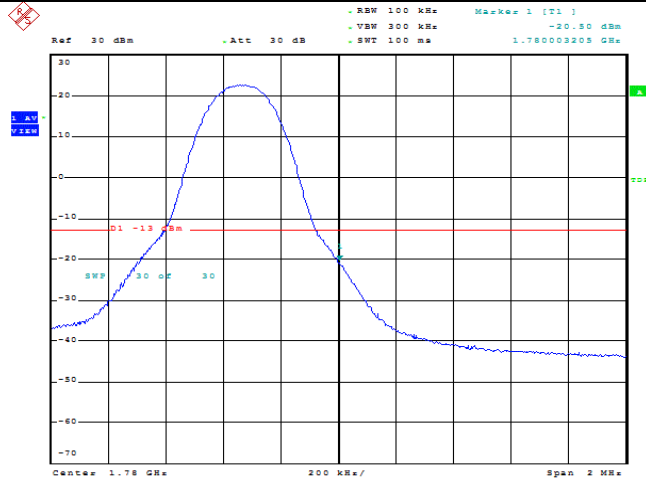

Band66-5MHz-16QAM-132647-1RB#24

Date: 16.FEB.2022 19:44:54