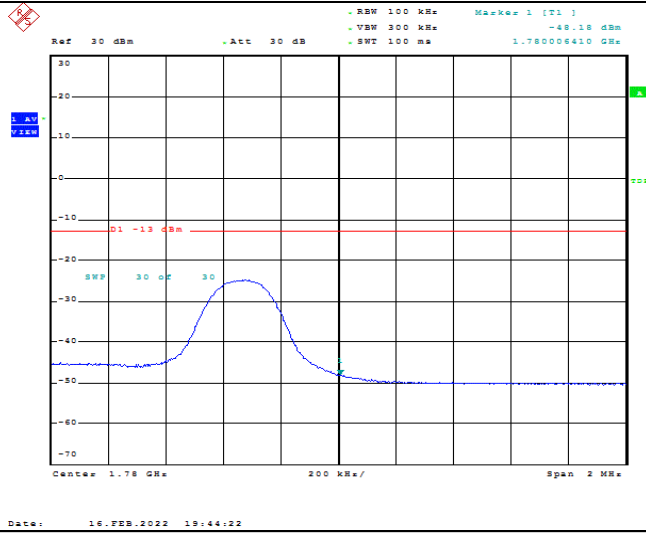

Band66-3MHz-QPSK-132657-15RB#0

Band66-3MHz-16QAM-132657-1RB#0

Band66-3MHz-16QAM-132657-1RB#14

Band66-3MHz-16QAM-132657-15RB#0

Band66-5MHz-QPSK-132647-1RB#0

Band66-5MHz-QPSK-132647-1RB#24

Band66-5MHz-QPSK-132647-25RB#0