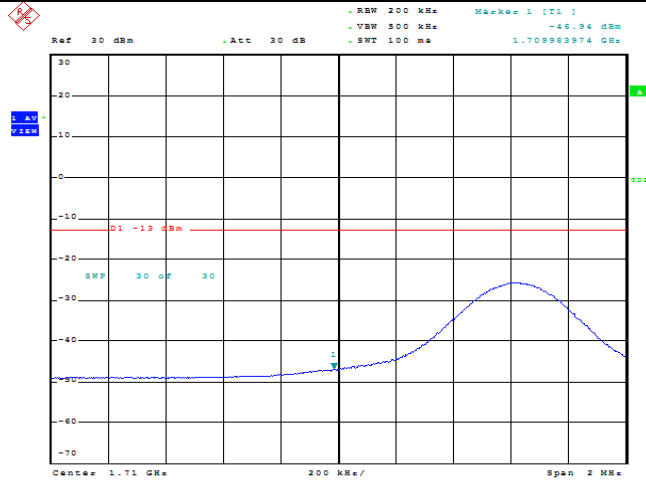

Band66-5MHz-16QAM-132322-1RB#24

Band66-5MHz-16QAM-132322-25RB#0

Band66-10MHz-QPSK-132022-1RB#0

Date: 15.FEB.2022 22:04:22

Band66-10MHz-QPSK-132022-1RB#49

Date: 15.FEB.2022 22:04:44

Band66-10MHz-QPSK-132022-50RB#0