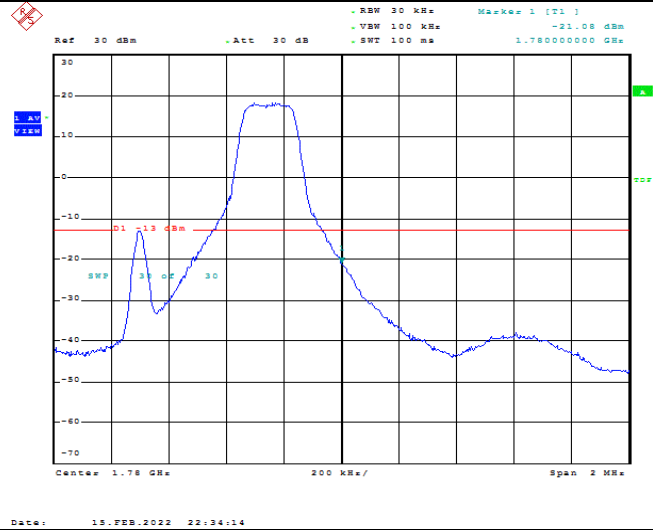

Band66-1.4MHz-QPSK-132665-1RB#5

Band66-1.4MHz-QPSK-132665-6RB#0

Band66-1.4MHz-16QAM-132665-1RB#0

Band66-1.4MHz-16QAM-132665-1RB#5

Band66-1.4MHz-16QAM-132665-6RB#0

Band66-3MHz-QPSK-132657-1RB#0

Band66-3MHz-QPSK-132657-1RB#14