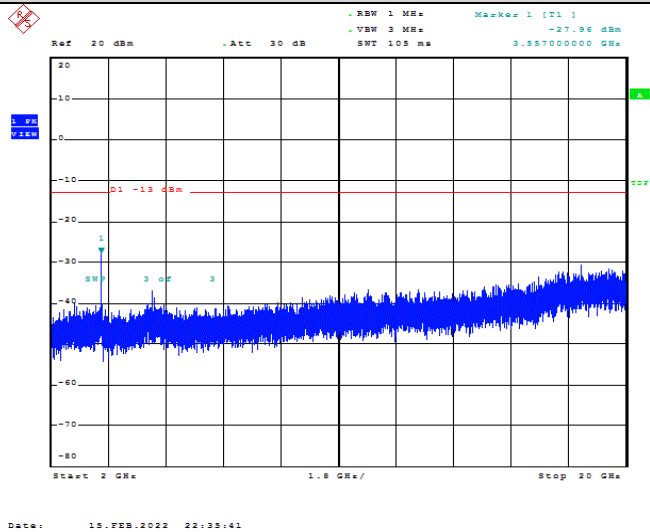

Band66-1.4MHz-16QAM-132665-1RB#0-Range3:2000~132022MHz

Date: 15.FEB.2022 22:33:41

Band66-3MHz-QPSK-132657-1RB#0-Range1:30~1000MHz