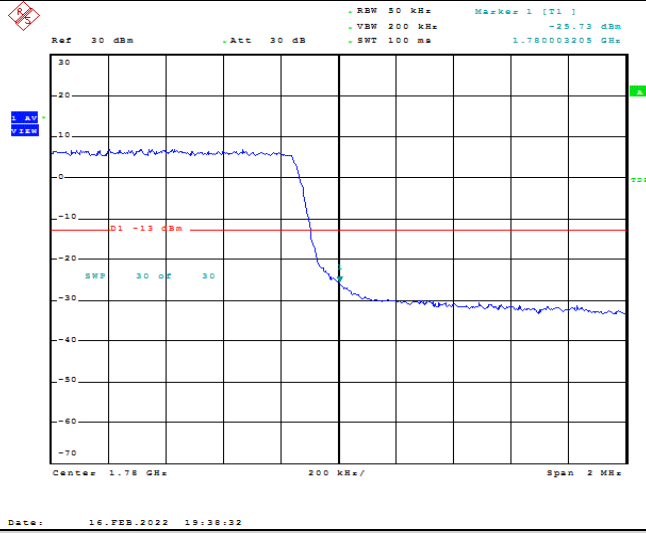

Band66-3MHz-QPSK-132657-15RB#0

Band66-3MHz-16QAM-132657-1RB#0

Band66-3MHz-16QAM-132657-1RB#14

Band66-3MHz-16QAM-132657-15RB#0

Band66-5MHz-QPSK-132647-1RB#0

Band66-5MHz-QPSK-132647-1RB#24

Band66-5MHz-QPSK-132647-25RB#0