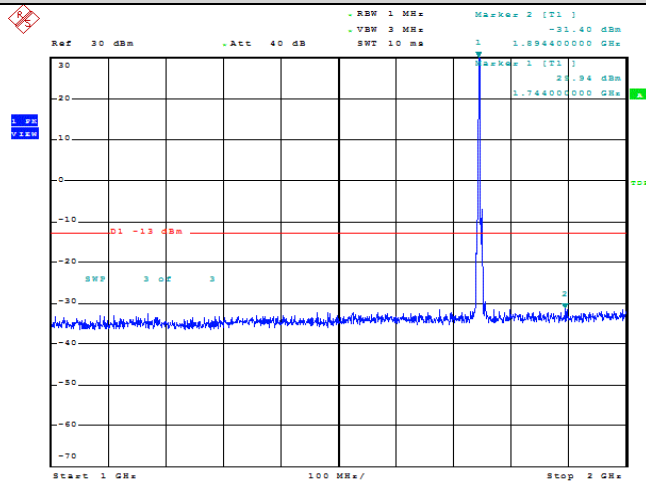

Band66-3MHz-16QAM-132322-1RB#0-Range2:1000~2000MHz

Date: 15.FEB.2022 21:42:53