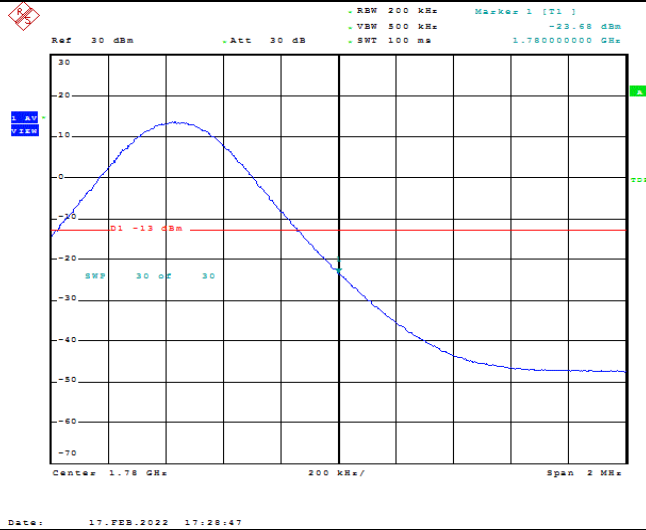

Band66-10MHz-QPSK-132622-1RB#49

Band66-10MHz-QPSK-132622-50RB#0

Band66-10MHz-16QAM-132622-1RB#0

Band66-10MHz-16QAM-132622-1RB#49

Band66-10MHz-16QAM-132622-50RB#0

Band66-15MHz-QPSK-132597-1RB#0

Date: 17.FEB.2022 17:29:29