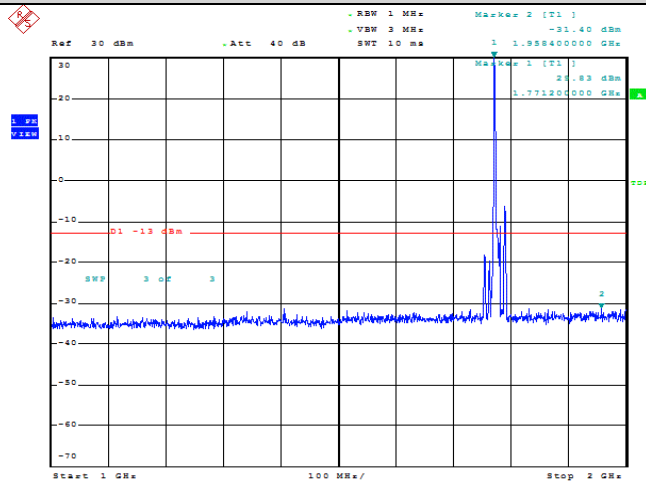

Date: 16.FEB.2022 19:46:11

Band66-5MHz-16QAM-132647-1RB#0-Range3:2000~132022MHz

Date: 16.FEB.2022 19:46:21

Band66-10MHz-QPSK-132622-1RB#0-Range1:30~1000MHz

Date: 16.FEB.2022 19:30:55

Band66-10MHz-QPSK-132622-1RB#0-Range2:1000~2000MHz