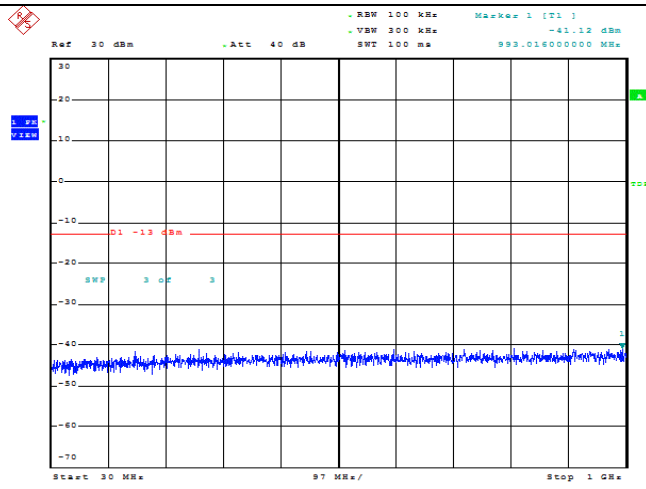

Date: 15.FEB.2022 22:06:38