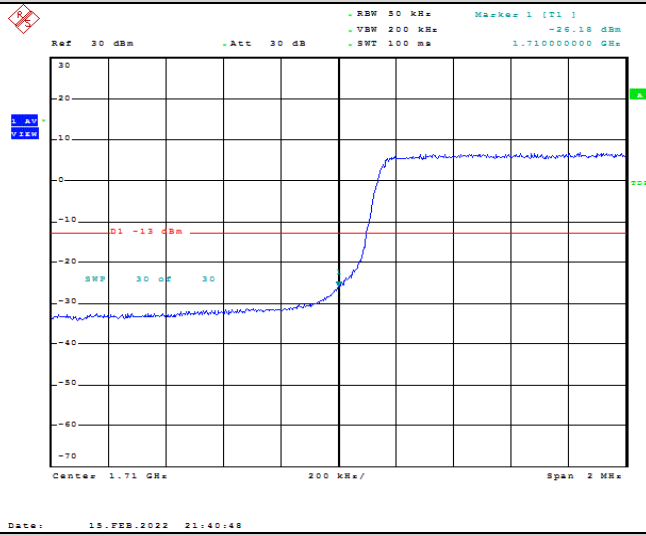

Band66-3MHz-QPSK-131987-15RB#0

Band66-3MHz-16QAM-131987-1RB#0

Band66-3MHz-16QAM-131987-1RB#14

Band66-3MHz-16QAM-131987-15RB#0

Band66-5MHz-QPSK-131997-1RB#0

Band66-5MHz-QPSK-131997-1RB#24

Band66-5MHz-QPSK-131997-25RB#0