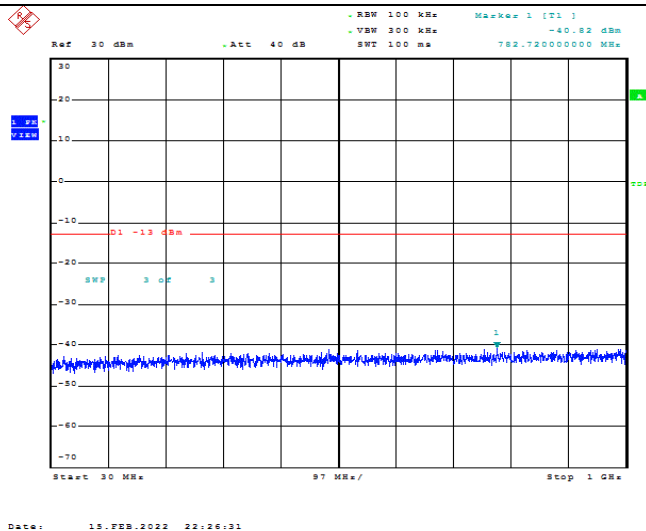

Date: 15.FEB.2022 22:27:08

Band66-20MHz-QPSK-132322-1RB#0-Range2:1000~2000MHz

Date: 15.FEB.2022 22:27:17

Band66-20MHz-QPSK-132322-1RB#0-Range3:2000~132022MHz

Date: 15.FEB.2022 22:27:28

Band66-20MHz-16QAM-132072-1RB#0-Range1:30~1000MHz