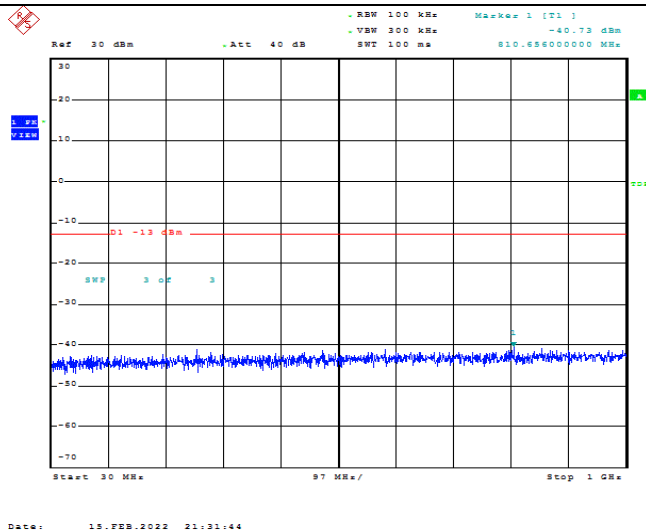

Date: 15.FEB.2022 21:31:30

Band66-1.4MHz-QPSK-132322-1RB#0-Range1:30~1000MHz

Band66-1.4MHz-QPSK-132322-1RB#0-Range2:1000~2000MHz

Band66-1.4MHz-QPSK-132322-1RB#0-Range3:2000~13202MHz

Band66-1.4MHz-16QAM-131979-1RB#0-Range1:30~1000MHz