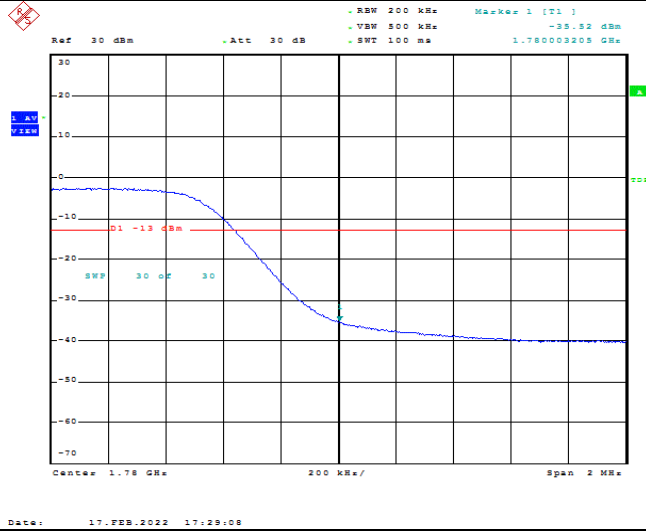

Band66-10MHz-QPSK-132622-1RB#49

Band66-10MHz-QPSK-132622-50RB#0

Band66-10MHz-16QAM-132622-1RB#0

Band66-10MHz-16QAM-132622-1RB#49

Band66-10MHz-16QAM-132622-50RB#0

Band66-15MHz-QPSK-132597-1RB#0

Date: 17.FEB.2022 17:29:29