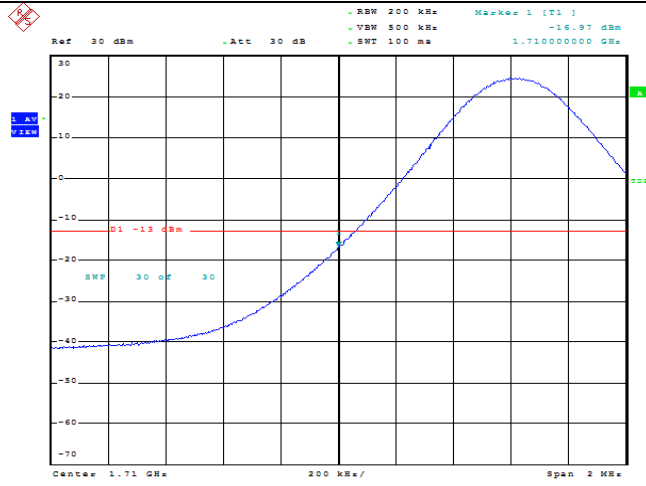

Date: 15.FEB.2022 22:04:33