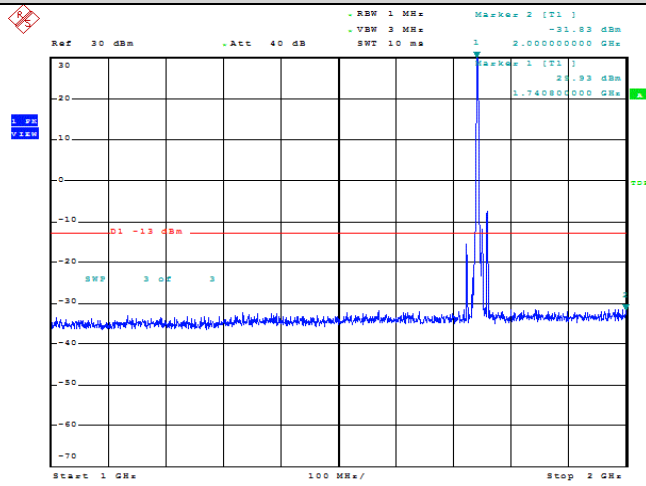

Band66-10MHz-QPSK-132322-1RB#0-Range2:1000~2000MHz

Date: 15.FEB.2022 22:06:48