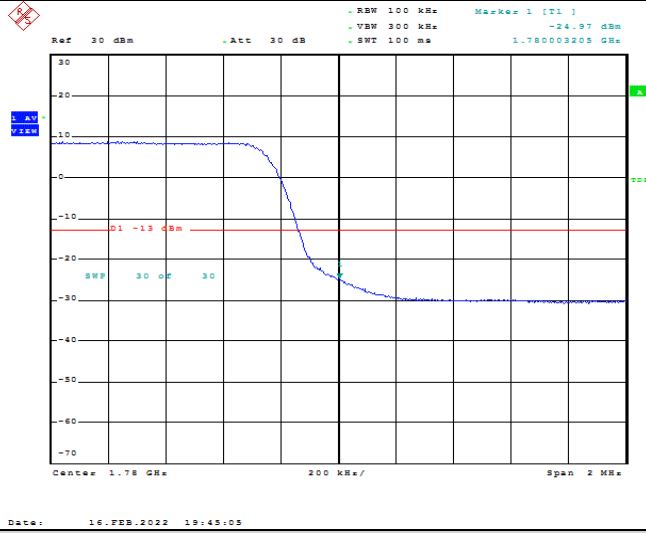

Band66-3MHz-QPSK-132657-15RB#0

Band66-3MHz-16QAM-132657-1RB#0

Band66-3MHz-16QAM-132657-1RB#14

Band66-3MHz-16QAM-132657-15RB#0

Band66-5MHz-QPSK-132647-1RB#0

Band66-5MHz-QPSK-132647-1RB#24

Band66-5MHz-QPSK-132647-25RB#0