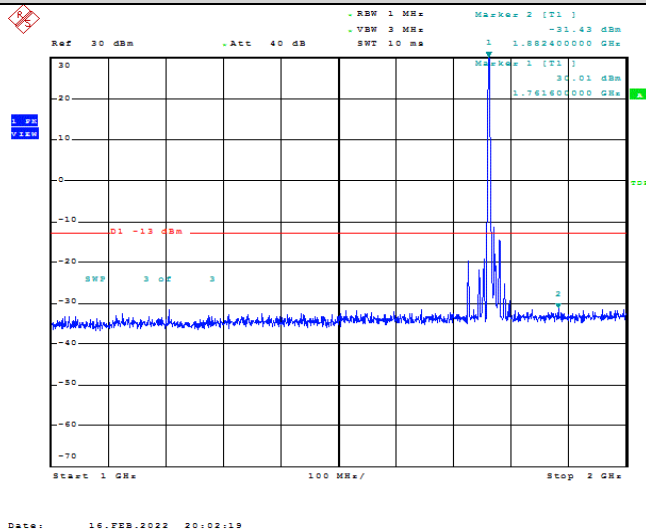

Date: 16.FEB.2022 19:57:13

Band66-15MHz-16QAM-132597-1RB#0-Range3:2000~132022MHz

Date: 16.FEB.2022 19:57:24

Band66-20MHz-QPSK-132572-1RB#0-Range1:30~1000MHz

Band66-20MHz-QPSK-132572-1RB#0-Range2:1000~2000MHz