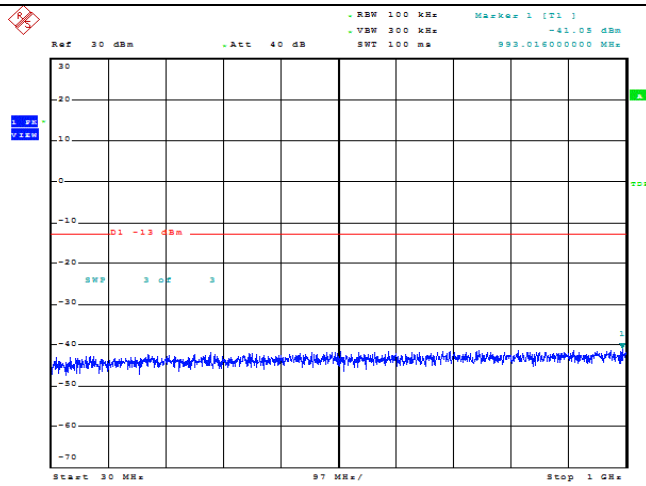

Date: 15.FEB.2022 21:42:44