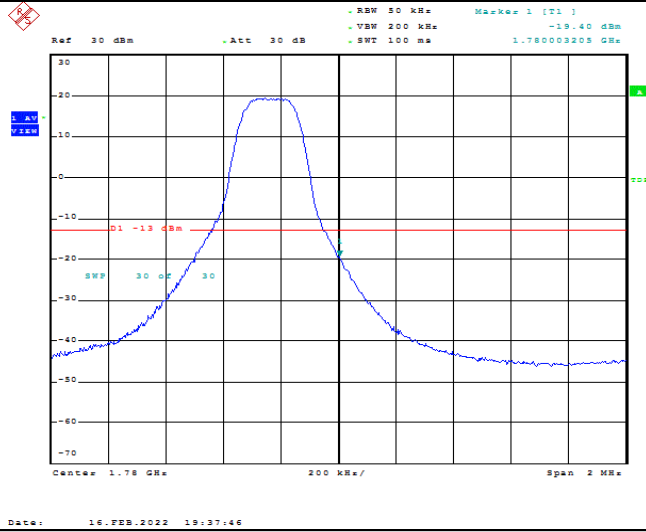

Band66-3MHz-16QAM-132657-15RB#0