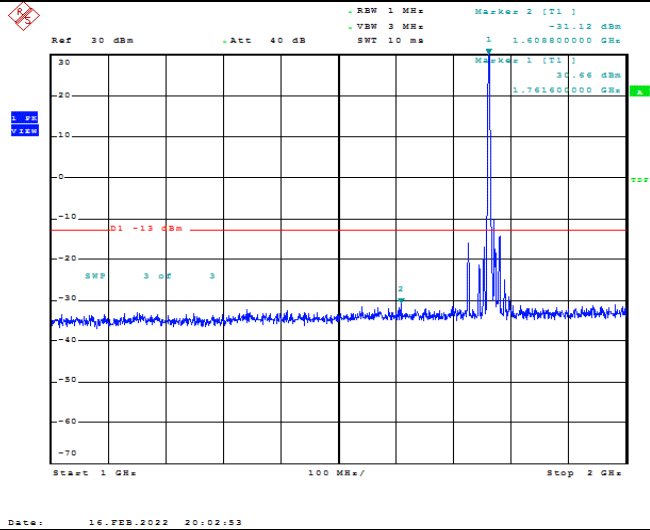

Band66-20MHz-QPSK-132572-1RB#0-Range3:2000~132022MHz

Band66-20MHz-16QAM-132572-1RB#0-Range1:30~1000MHz

Date: 16.FEB.2022 20:02:43

Band66-20MHz-16QAM-132572-1RB#0-Range2:1000~2000MHz

Date: 16.FEB.2022 20:02:53