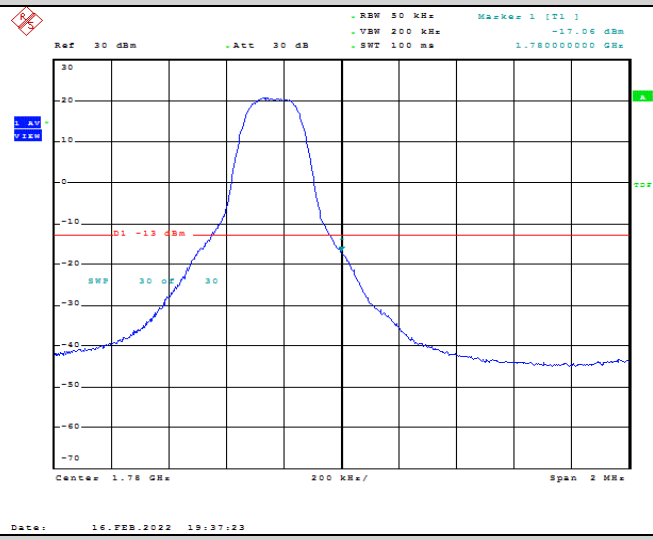

Band66-1.4MHz-QPSK-132665-1RB#5

Band66-1.4MHz-QPSK-132665-6RB#0

Band66-1.4MHz-16QAM-132665-1RB#0

Band66-1.4MHz-16QAM-132665-1RB#5

Band66-1.4MHz-16QAM-132665-6RB#0

Band66-3MHz-QPSK-132657-1RB#0

Band66-3MHz-QPSK-132657-1RB#14