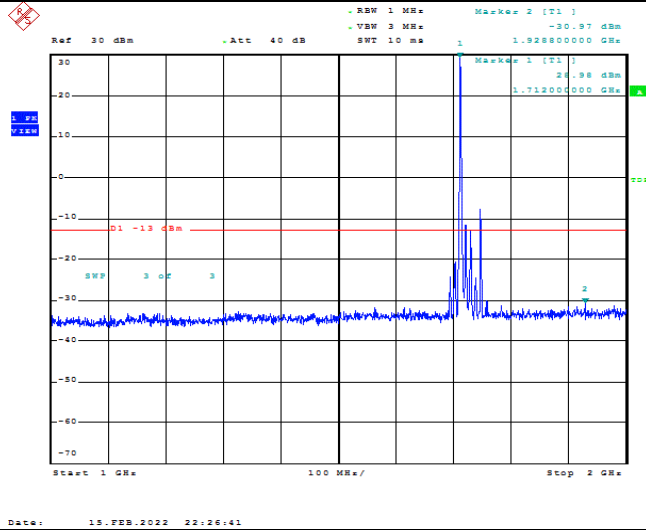

Band66-20MHz-16QAM-132072-1RB#0-Range2:1000~2000MHz

Date: 15.FEB.2022 22:26:41

Band66-20MHz-16QAM-132072-1RB#0-Range3:2000~132022MHz