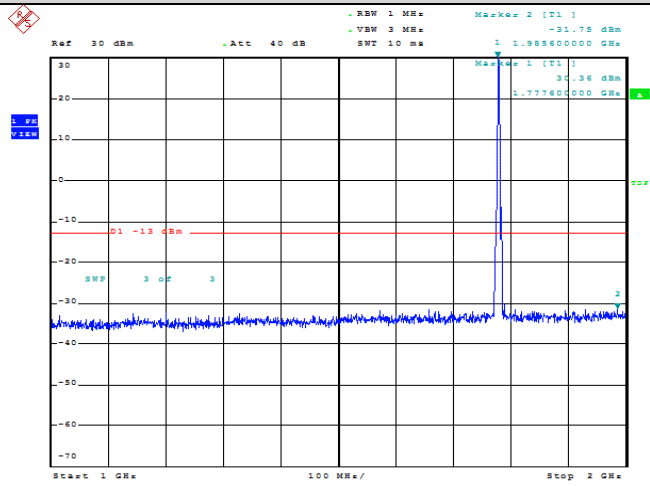

Date: 15.FEB.2022 22:33:31

Band66-1.4MHz-16QAM-132665-1RB#0-Range3:2000~132022MHz

Date: 15.FEB.2022 22:33:41

Band66-3MHz-QPSK-132657-1RB#0-Range1:30~1000MHz

Date: 16.FEB.2022 19:38:44

Band66-3MHz-QPSK-132657-1RB#0-Range2:1000~2000MHz