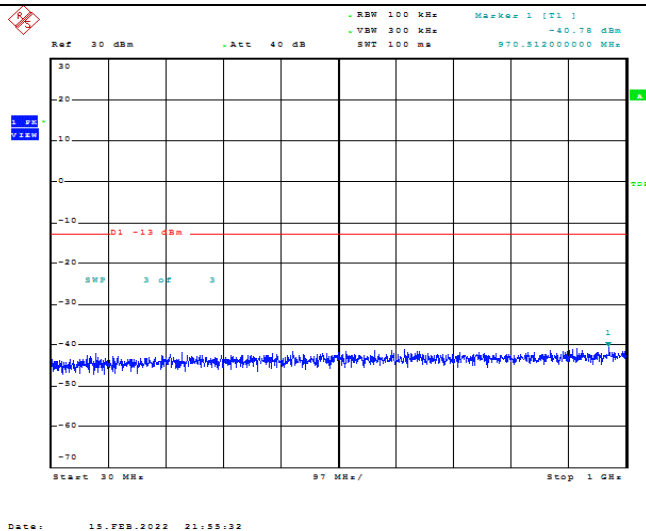

Date: 15.FEB.2022 21:43:04

Band66-5MHz-QPSK-131997-1RB#0-Range1:30~1000MHz

Date: 15.FEB.2022 21:55:32

Band66-5MHz-QPSK-131997-1RB#0-Range2:1000~2000MHz

Date: 15.FEB.2022 21:55:42

Band66-5MHz-QPSK-131997-1RB#0-Range3:2000~132022MHz