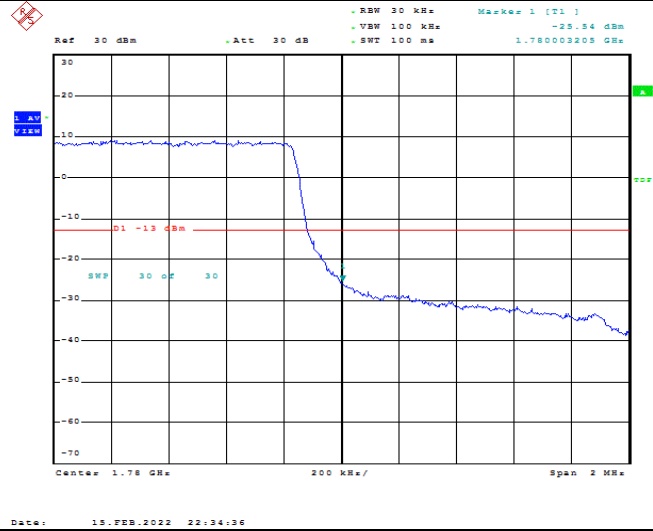

Band66-1.4MHz-QPSK-132665-1RB#5

Band66-1.4MHz-QPSK-132665-6RB#0

Band66-1.4MHz-16QAM-132665-1RB#0

Band66-1.4MHz-16QAM-132665-1RB#5

Band66-1.4MHz-16QAM-132665-6RB#0

Band66-3MHz-QPSK-132657-1RB#0

Band66-3MHz-QPSK-132657-1RB#14