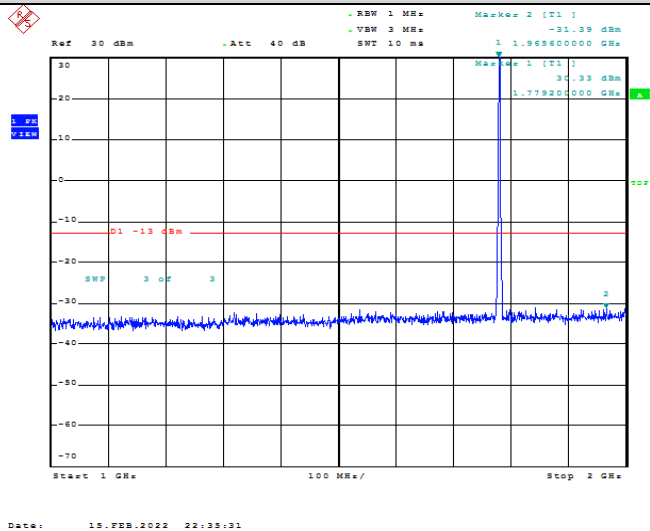

Band66-1.4MHz-QPSK-132665-1RB#0-Range2:1000~2000MHz

Band66-1.4MHz-QPSK-132665-1RB#0-Range3:2000~132022MHz

Band66-1.4MHz-16QAM-132665-1RB#0-Range1:30~1000MHz

Date: 15.FEB.2022 22:33:21

Band66-1.4MHz-16QAM-132665-1RB#0-Range2:1000~2000MHz