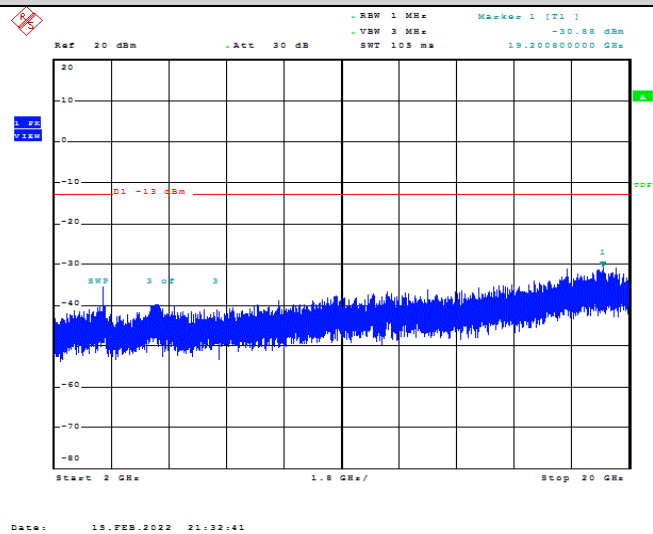

Date: 15.FEB.2022 21:31:30

Band66-1.4MHz-QPSK-132322-1RB#0-Range1:30~1000MHz

Band66-1.4MHz-QPSK-132322-1RB#0-Range2:1000~2000MHz

Band66-1.4MHz-QPSK-132322-1RB#0-Range3:2000~13202MHz

Band66-1.4MHz-16QAM-131979-1RB#0-Range1:30~1000MHz