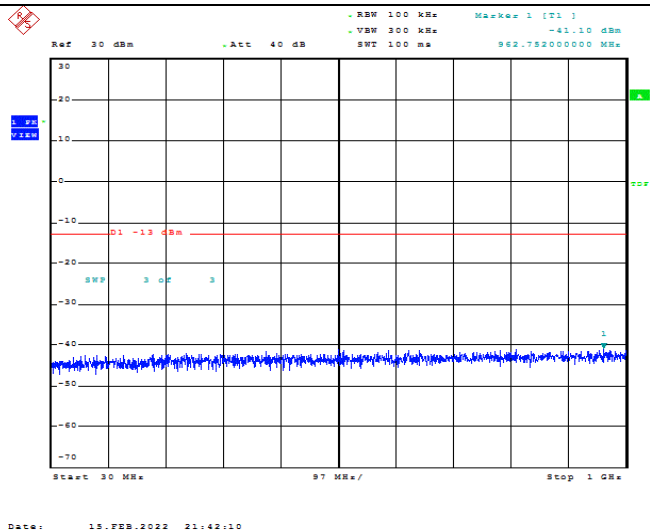

Band66-3MHz-QPSK-132322-1RB#0-Range2:1000~2000MHz

Band66-3MHz-QPSK-132322-1RB#0-Range3:2000~132022MHz

Band66-3MHz-16QAM-131987-1RB#0-Range1:30~1000MHz