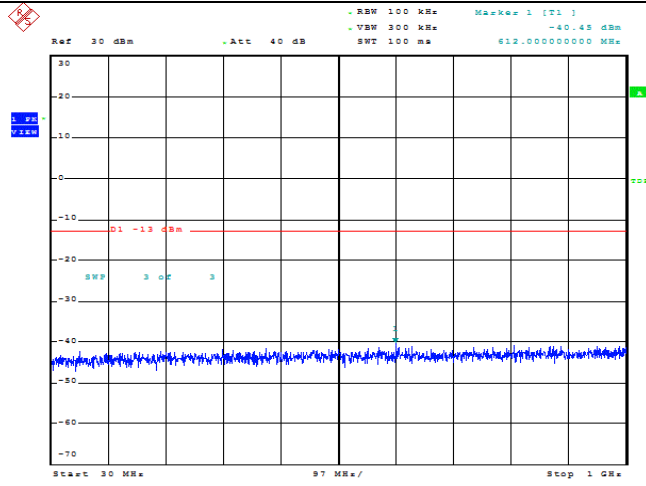

Date: 15.FEB.2022 22:06:02