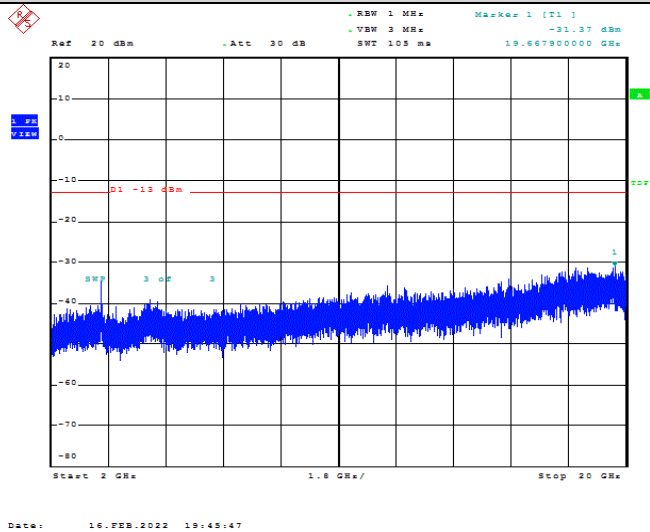

Band66-5MHz-QPSK-132647-1RB#0-Range3:2000~132022MHz

Date: 16.FEB.2022 19:45:47

Band66-5MHz-16QAM-132647-1RB#0-Range1:30~1000MHz