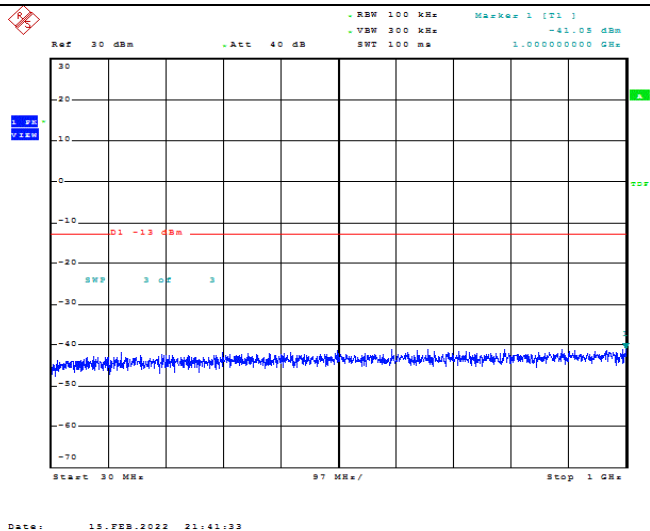

Date: 15.FEB.2022 21:41:33