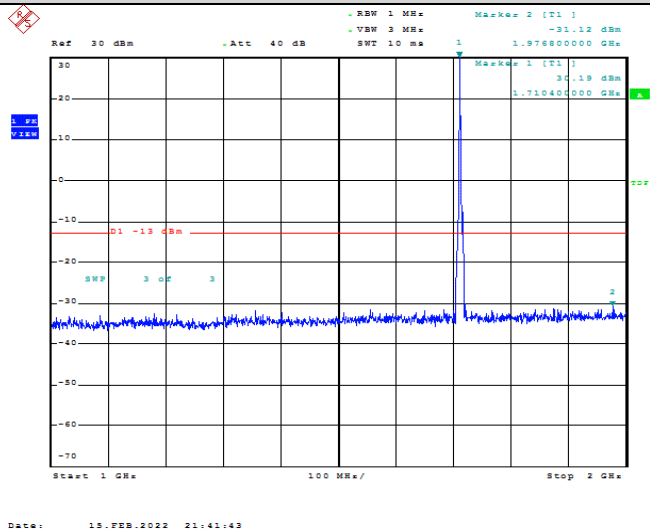

Band66-3MHz-16QAM-131987-1RB#0-Range2:1000~2000MHz

Date: 15.FEB.2022 21:41:43