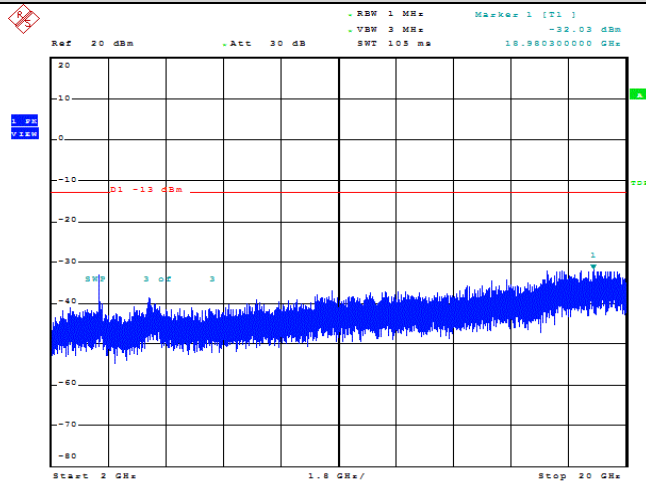

Date: 15.FEB.2022 22:05:48

Band66-10MHz-QPSK-132322-1RB#0-Range1:30~1000MHz

Date: 15.FEB.2022 22:06:38

Band66-10MHz-QPSK-132322-1RB#0-Range2:1000~2000MHz

Date: 15.FEB.2022 22:06:48

Band66-10MHz-QPSK-132322-1RB#0-Range3:2000~132022MHz