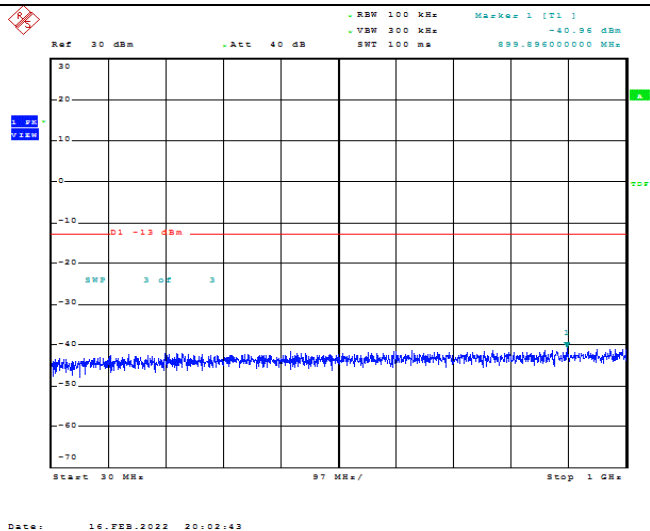

Date: 16.FEB.2022 20:02:43