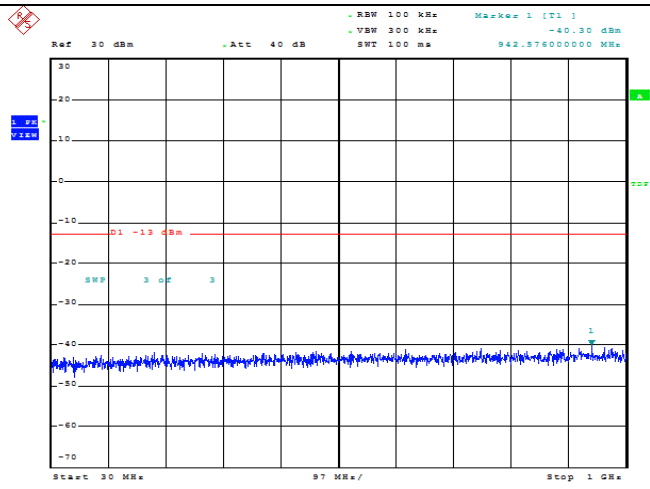

Date: 15.FEB.2022 22:25:57

Band66-20MHz-QPSK-132072-1RB#0-Range2:1000~2000MHz

Date: 15.FEB.2022 22:26:07

Band66-20MHz-QPSK-132072-1RB#0-Range3:2000~132022MHz

Date: 15.FEB.2022 22:26:17

Band66-20MHz-QPSK-132322-1RB#0-Range1:30~1000MHz