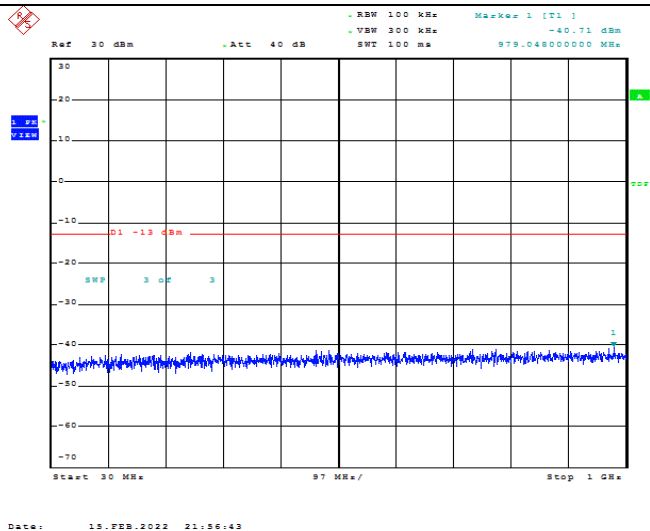

Date: 15.FEB.2022 21:56:43