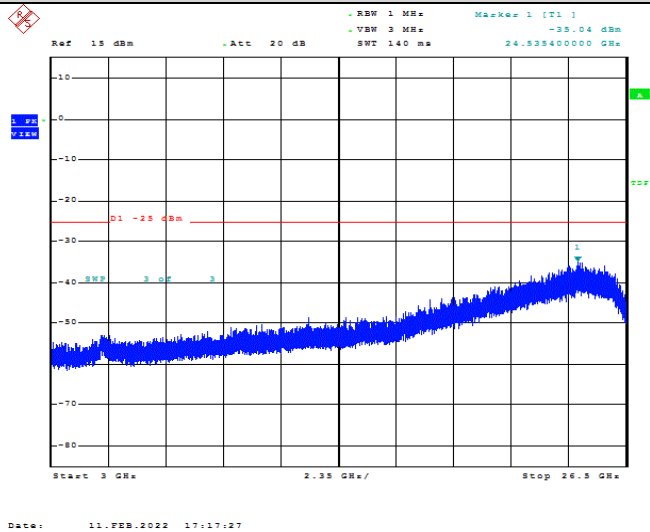

Band7-5MHz-QPSK-21100-1RB#0-Range3:3000~26500MHz

Band7-5MHz-QPSK-21425-1RB#0-Range1:30~1000MHz

Band7-5MHz-QPSK-21425-1RB#0-Range2:1000~3000MHz

Band7-5MHz-QPSK-21425-1RB#0-Range3:3000~26500MHz

Band7-5MHz-16QAM-20775-1RB#0-Range1:30~1000MHz