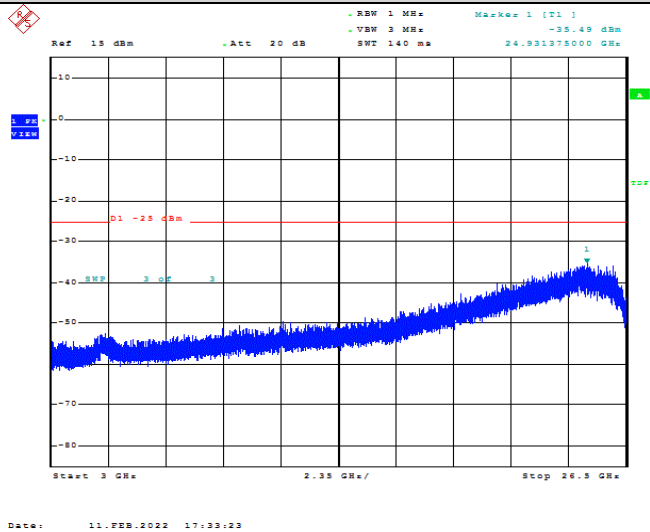

Band7-10MHz-16QAM-20800-1RB#0-Range2:1000~3000MHz

Band7-10MHz-16QAM-20800-1RB#0-Range3:3000~26500MHz

Band7-10MHz-16QAM-21100-1RB#0-Range1:30~1000MHz

Band7-10MHz-16QAM-21100-1RB#0-Range2:1000~3000MHz

Band7-10MHz-16QAM-21100-1RB#0-Range3:3000~26500MHz