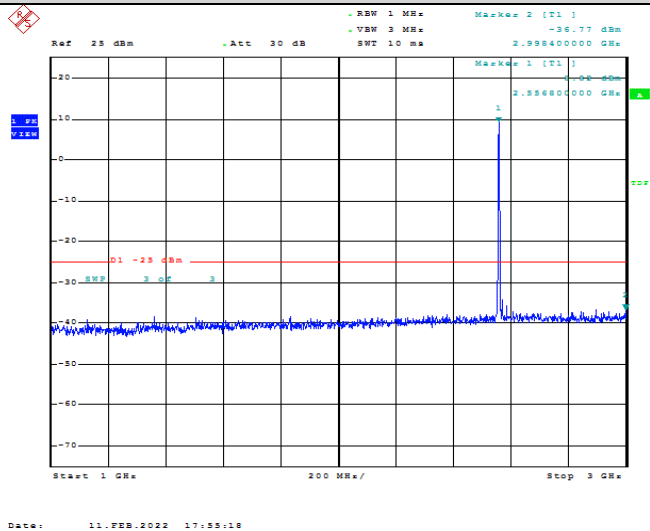

Band7-15MHz-16QAM-21375-1RB#0-Range2:1000~3000MHz