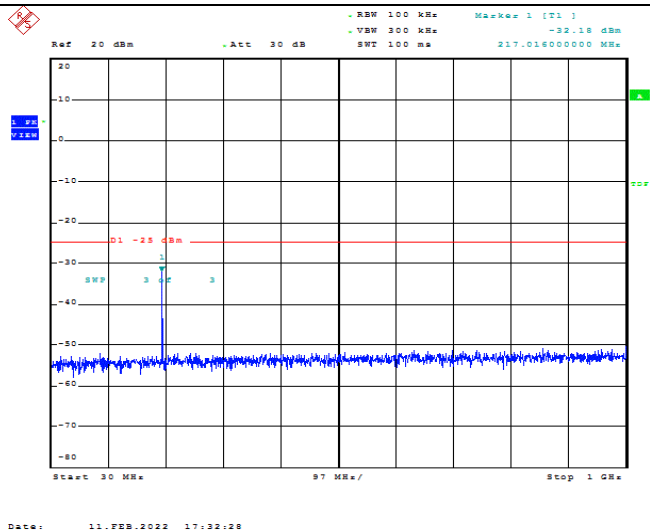

Band7-10MHz-QPSK-20800-1RB#0-Range1:30~1000MHz

Band7-10MHz-QPSK-20800-1RB#0-Range2:1000~3000MHz

Band7-10MHz-QPSK-20800-1RB#0-Range3:3000~26500MHz

Band7-10MHz-QPSK-21100-1RB#0-Range1:30~1000MHz

Band7-10MHz-QPSK-21100-1RB#0-Range2:1000~3000MHz