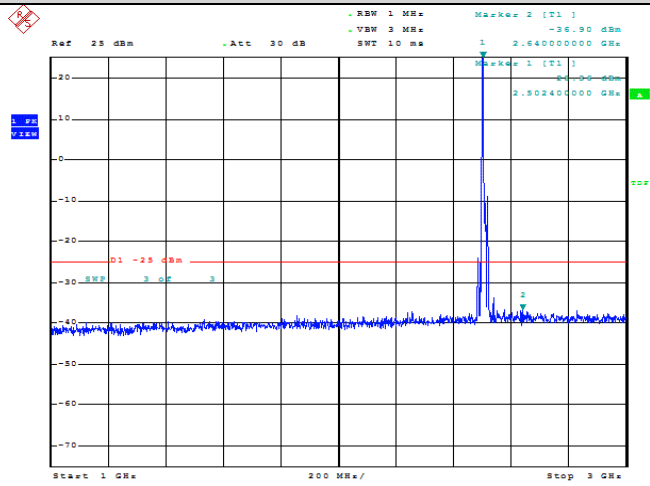

Band7-10MHz-16QAM-20800-1RB#0-Range2:1000~3000MHz