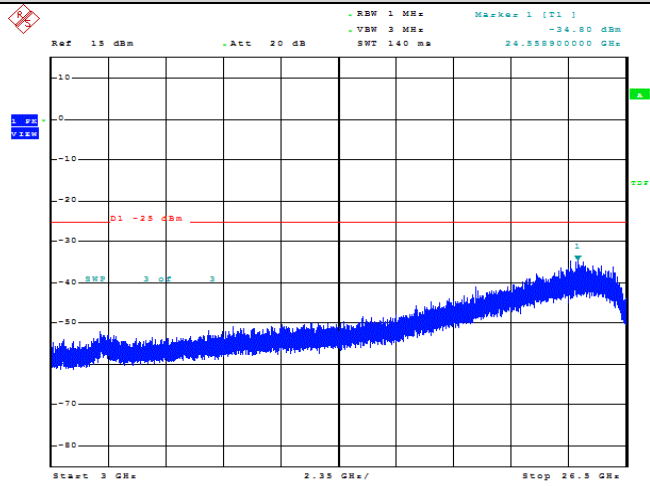

Band7-10MHz-16QAM-20800-1RB#0-Range3:3000~26500MHz

Band7-10MHz-16QAM-21100-1RB#0-Range1:30~1000MHz