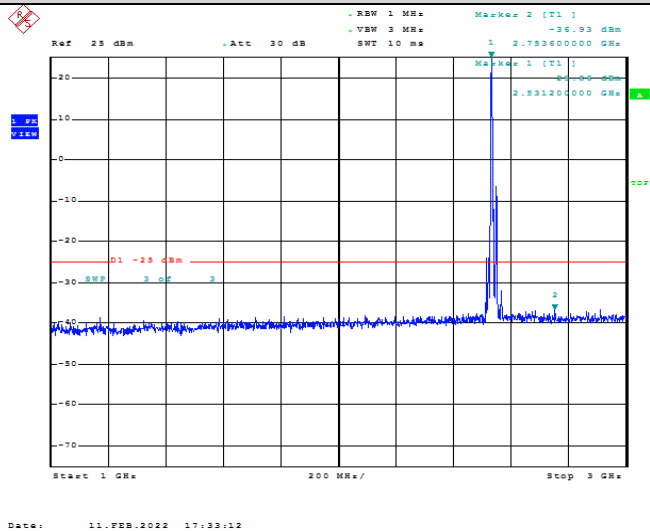

Band7-10MHz-16QAM-20800-1RB#0-Range2:1000~3000MHz

Band7-10MHz-16QAM-20800-1RB#0-Range3:3000~26500MHz

Band7-10MHz-16QAM-21100-1RB#0-Range1:30~1000MHz

Band7-10MHz-16QAM-21100-1RB#0-Range2:1000~3000MHz

Band7-10MHz-16QAM-21100-1RB#0-Range3:3000~26500MHz