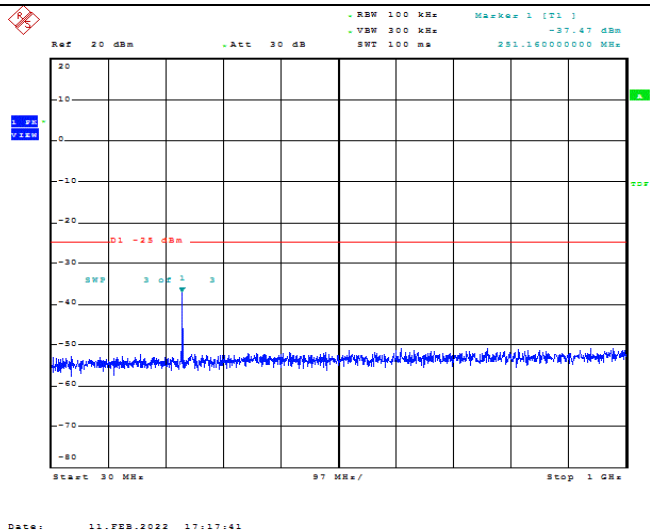

Band7-5MHz-16QAM-21425-1RB#0-Range2:1000~3000MHz

Band7-5MHz-16QAM-21425-1RB#0-Range3:3000~26500MHz

Band7-10MHz-QPSK-20800-1RB#0-Range1:30~1000MHz