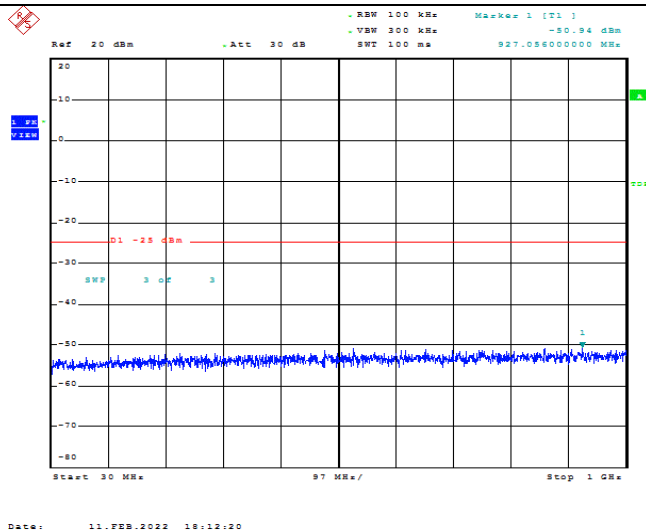

Band7-20MHz-16QAM-20850-1RB#0-Range2:1000~3000MHz

Band7-20MHz-16QAM-20850-1RB#0-Range3:3000~26500MHz

Band7-20MHz-16QAM-21100-1RB#0-Range1:30~1000MHz