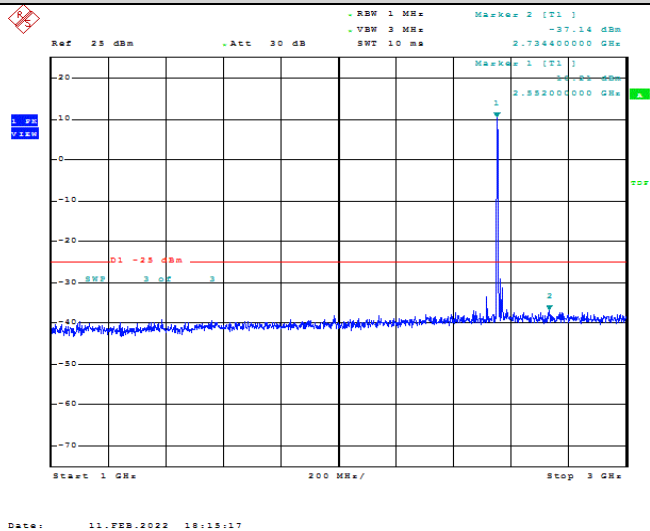

Band7-20MHz-QPSK-21100-1RB#0-Range3:3000~26500MHz

Band7-20MHz-QPSK-21350-1RB#0-Range1:30~1000MHz

Date: 11.FEB.2022 18:15:07

Band7-20MHz-QPSK-21350-1RB#0-Range2:1000~3000MHz

Date: 11.FEB.2022 18:15:17

Band7-20MHz-QPSK-21350-1RB#0-Range3:3000~26500MHz