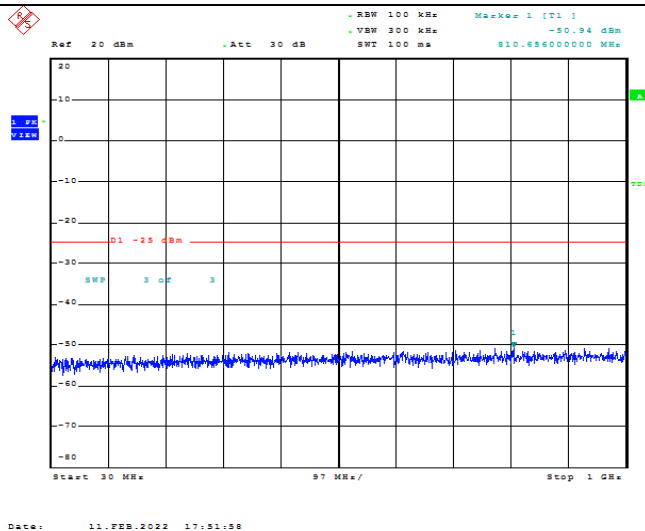

Band7-15MHz-QPSK-21100-1RB#0-Range3:3000~26500MHz

Band7-15MHz-QPSK-21375-1RB#0-Range1:30~1000MHz

Band7-15MHz-QPSK-21375-1RB#0-Range2:1000~3000MHz

Band7-15MHz-QPSK-21375-1RB#0-Range3:3000~26500MHz

Band7-15MHz-16QAM-20825-1RB#0-Range1:30~1000MHz