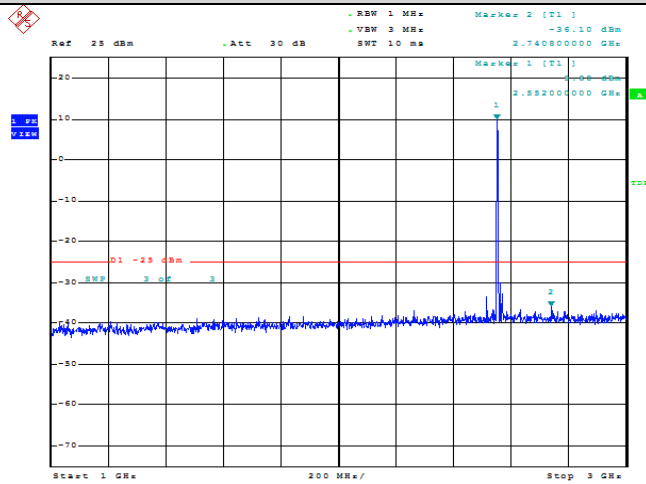

Band7-20MHz-16QAM-21100-1RB#0-Range2:1000~3000MHz

Band7-20MHz-16QAM-21100-1RB#0-Range3:3000~26500MHz

Band7-20MHz-16QAM-21350-1RB#0-Range1:30~1000MHz

Date: 11.FEB.2022 18:15:41

Band7-20MHz-16QAM-21350-1RB#0-Range2:1000~3000MHz