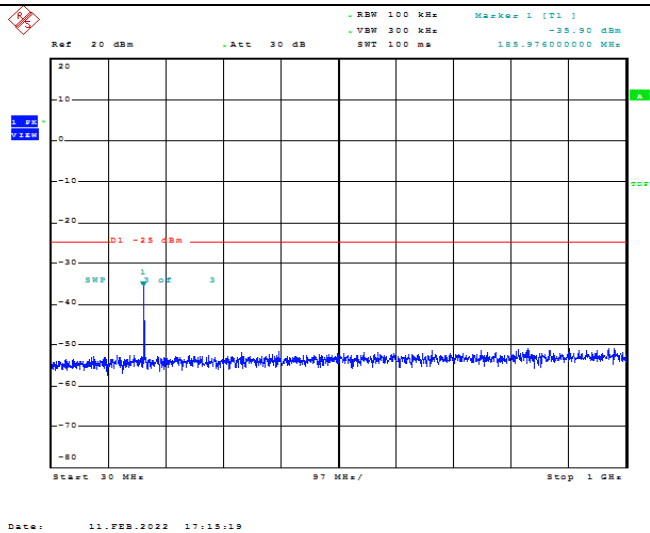

Band7-5MHz-QPSK-21100-1RB#0-Range3:3000~26500MHz

Band7-5MHz-QPSK-21425-1RB#0-Range1:30~1000MHz

Band7-5MHz-QPSK-21425-1RB#0-Range2:1000~3000MHz

Band7-5MHz-QPSK-21425-1RB#0-Range3:3000~26500MHz

Band7-5MHz-16QAM-20775-1RB#0-Range1:30~1000MHz