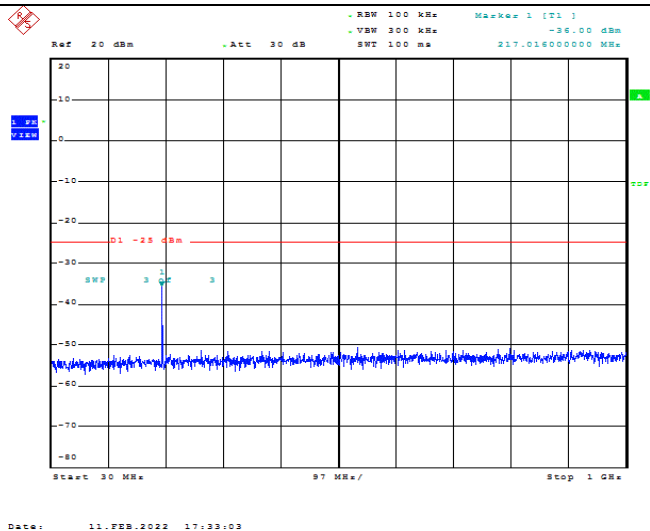

Band7-10MHz-16QAM-21100-1RB#0-Range2:1000~3000MHz

Band7-10MHz-16QAM-21100-1RB#0-Range3:3000~26500MHz

Band7-10MHz-16QAM-21400-1RB#0-Range1:30~1000MHz