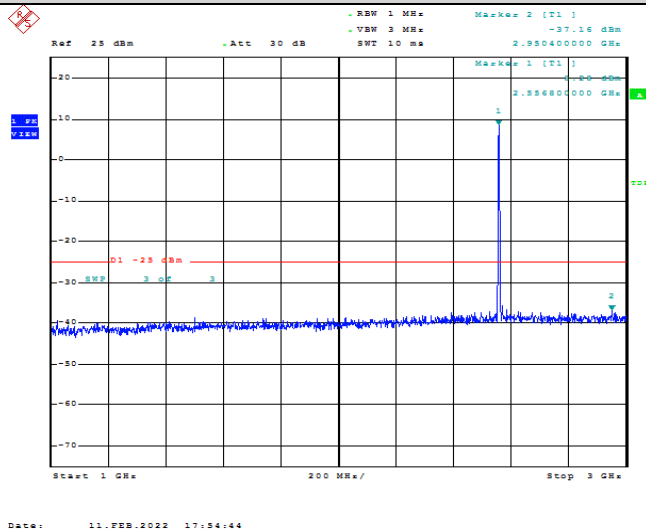

Band7-15MHz-QPSK-21375-1RB#0-Range2:1000~3000MHz