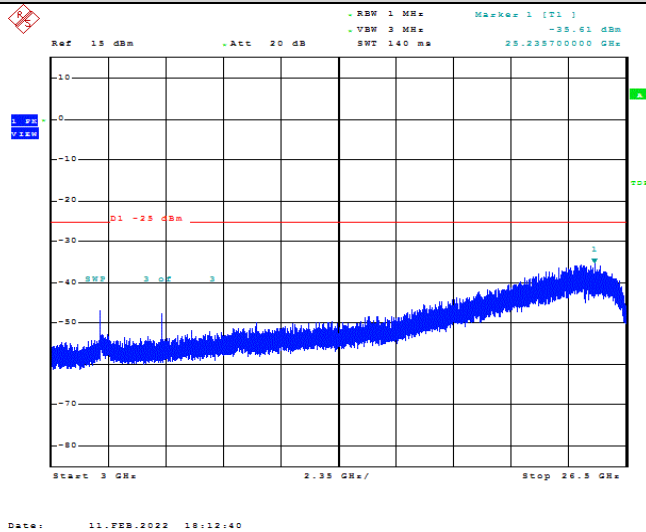

Date: 11.FEB.2022 18:15:27

Band7-20MHz-16QAM-20850-1RB#0-Range1:30~1000MHz

Band7-20MHz-16QAM-20850-1RB#0-Range2:1000~3000MHz

Band7-20MHz-16QAM-20850-1RB#0-Range3:3000~26500MHz

Band7-20MHz-16QAM-21100-1RB#0-Range1:30~1000MHz