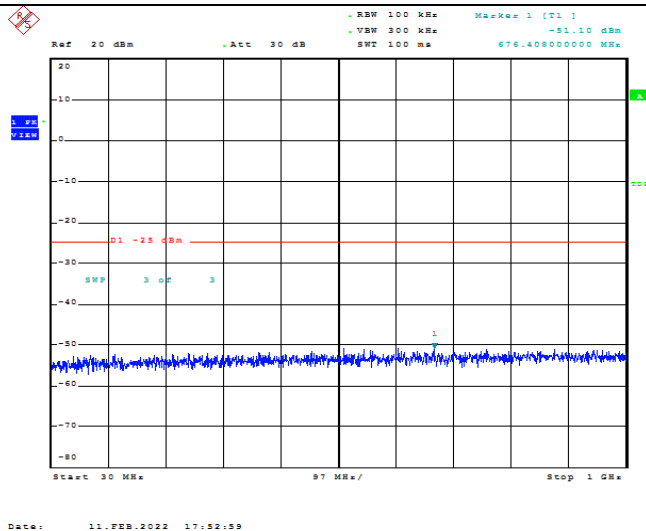

Band7-15MHz-QPSK-20825-1RB#0-Range1:30~1000MHz

Band7-15MHz-QPSK-20825-1RB#0-Range2:1000~3000MHz

Band7-15MHz-QPSK-20825-1RB#0-Range3:3000~26500MHz

Band7-15MHz-QPSK-21100-1RB#0-Range1:30~1000MHz

Band7-15MHz-QPSK-21100-1RB#0-Range2:1000~3000MHz