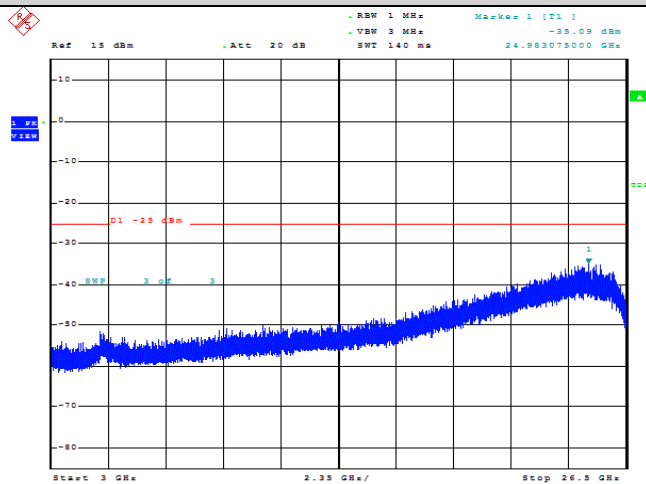

Band7-5MHz-QPSK-20775-1RB#0-Range3:3000~26500MHz

Date: 11.FEB.2022 17:15:05