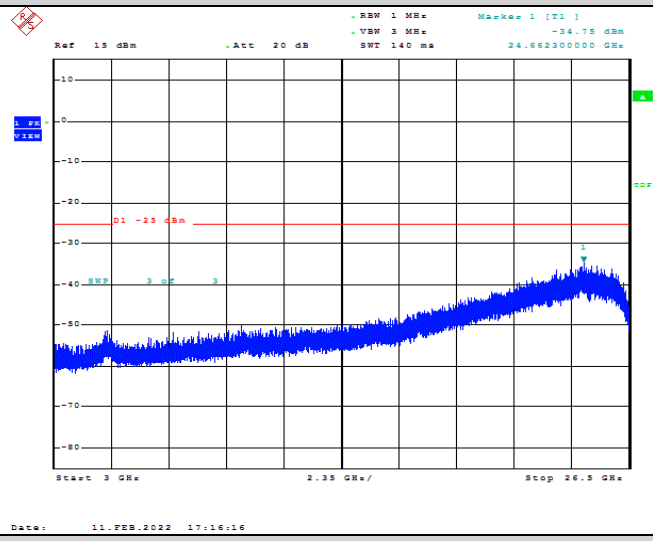

Band7-5MHz-QPSK-21100-1RB#0-Range3:3000~26500MHz

Band7-5MHz-QPSK-21425-1RB#0-Range1:30~1000MHz