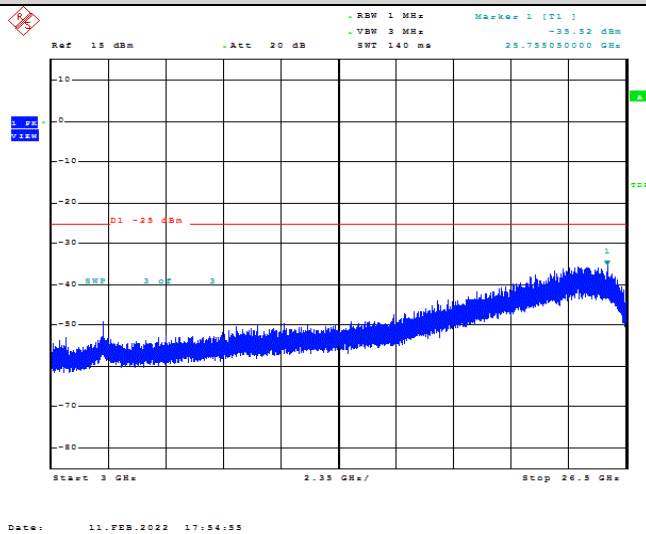

Band7-15MHz-QPSK-21100-1RB#0-Range3:3000~26500MHz

Band7-15MHz-QPSK-21375-1RB#0-Range1:30~1000MHz

Band7-15MHz-QPSK-21375-1RB#0-Range2:1000~3000MHz

Band7-15MHz-QPSK-21375-1RB#0-Range3:3000~26500MHz

Band7-15MHz-16QAM-20825-1RB#0-Range1:30~1000MHz