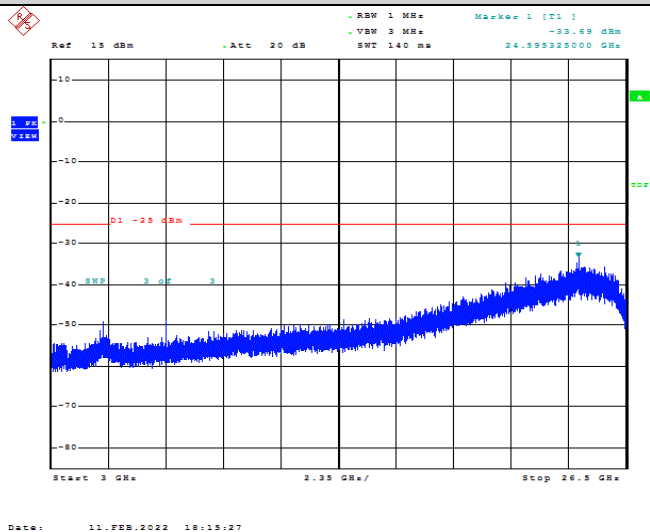

Band7-20MHz-QPSK-21100-1RB#0-Range3:3000~26500MHz

Band7-20MHz-QPSK-21350-1RB#0-Range1:30~1000MHz

Date: 11.FEB.2022 18:15:07

Band7-20MHz-QPSK-21350-1RB#0-Range2:1000~3000MHz

Date: 11.FEB.2022 18:15:17

Band7-20MHz-QPSK-21350-1RB#0-Range3:3000~26500MHz