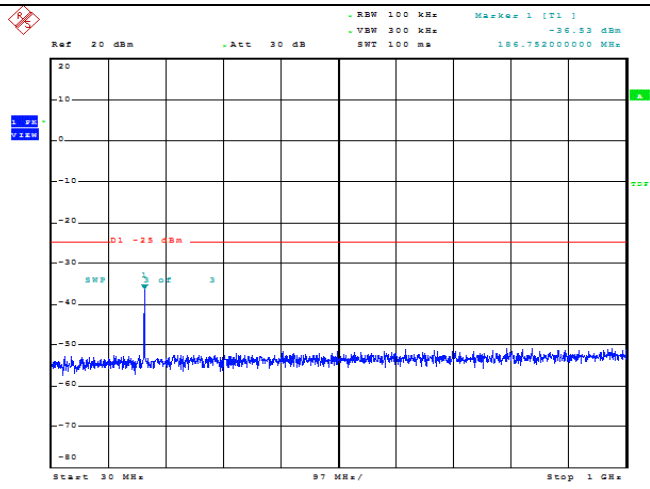

Band7-10MHz-QPSK-21100-1RB#0-Range3:3000~26500MHz

Band7-10MHz-QPSK-21400-1RB#0-Range1:30~1000MHz

Band7-10MHz-QPSK-21400-1RB#0-Range2:1000~3000MHz

Band7-10MHz-QPSK-21400-1RB#0-Range3:3000~26500MHz

Band7-10MHz-16QAM-20800-1RB#0-Range1:30~1000MHz