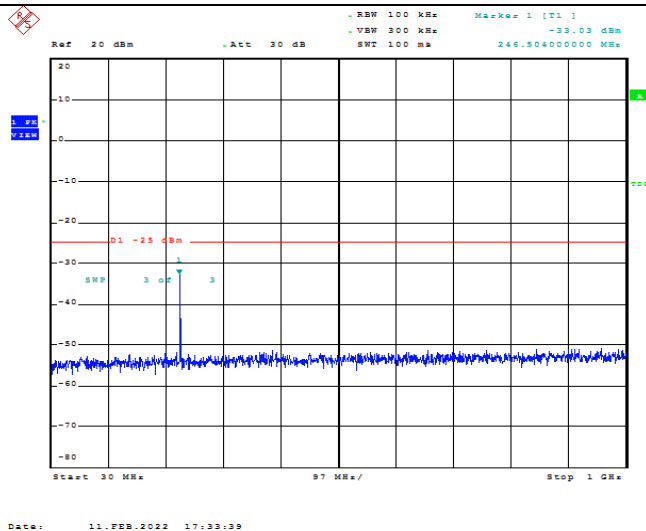

Band7-10MHz-QPSK-21400-1RB#0-Range2:1000~3000MHz