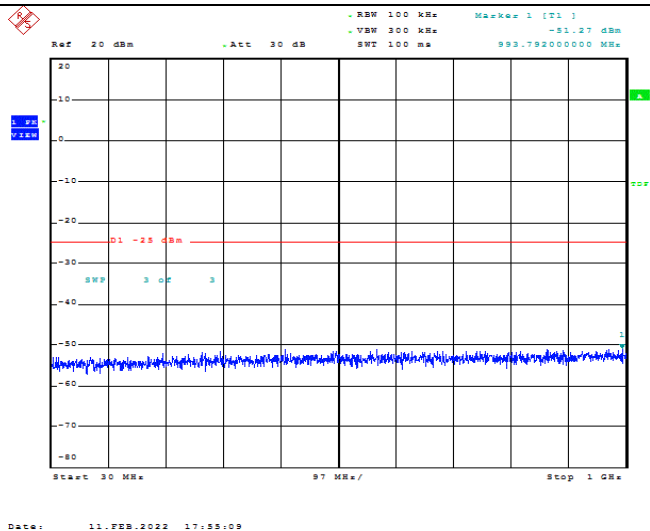

Band7-15MHz-16QAM-21375-1RB#0-Range2:1000~3000MHz

Band7-15MHz-16QAM-21375-1RB#0-Range3:3000~26500MHz

Band7-20MHz-QPSK-20850-1RB#0-Range1:30~1000MHz