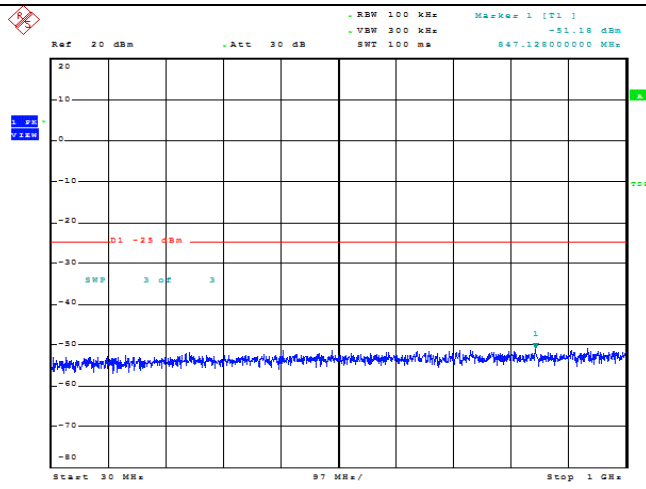

Date: 11.FEB.2022 18:15:41