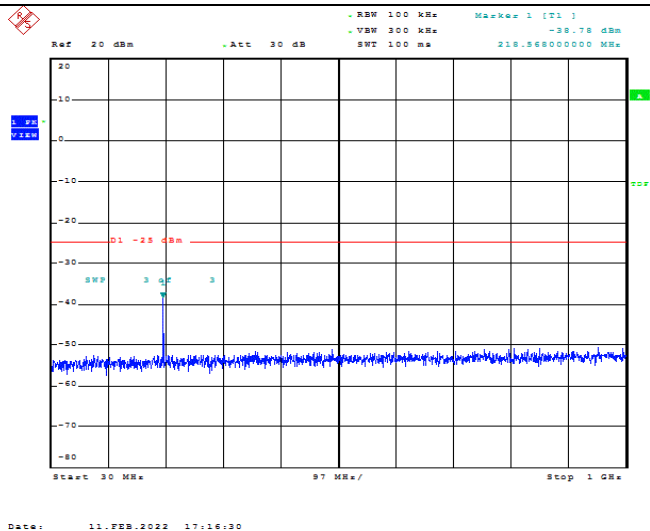

Date: 11.FEB.2022 17:16:30