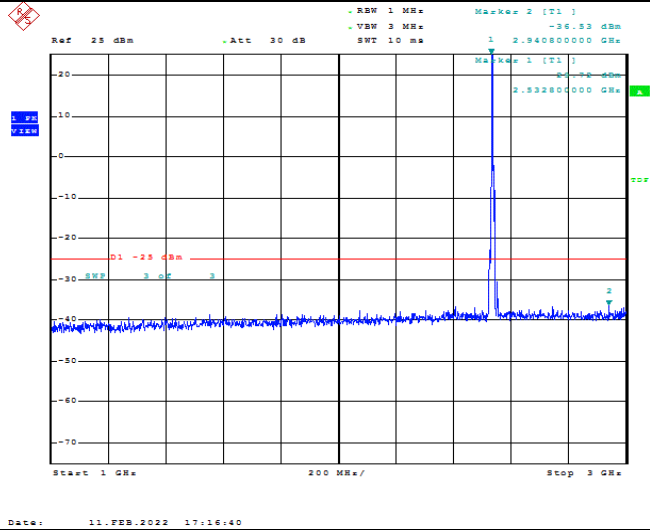

Band7-5MHz-16QAM-20775-1RB#0-Range2:1000~3000MHz

Band7-5MHz-16QAM-20775-1RB#0-Range3:3000~26500MHz

Band7-5MHz-16QAM-21100-1RB#0-Range1:30~1000MHz

Date: 11.FEB.2022 17:16:30

Band7-5MHz-16QAM-21100-1RB#0-Range2:1000~3000MHz