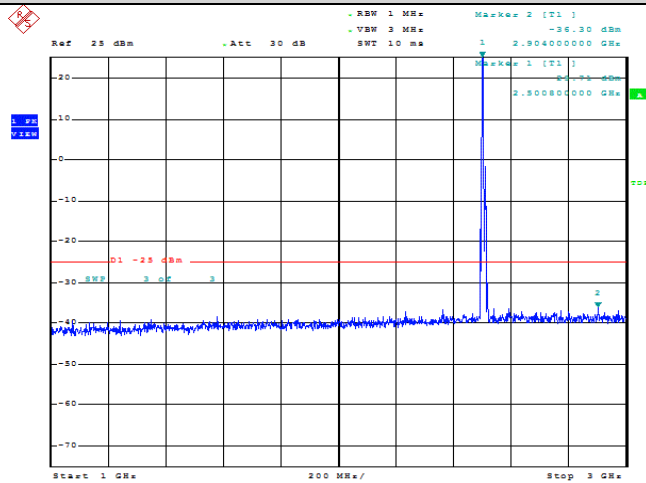

Band7-5MHz-QPSK-20775-1RB#0-Range2:1000~3000MHz

Date: 11.FEB.2022 17:14:54