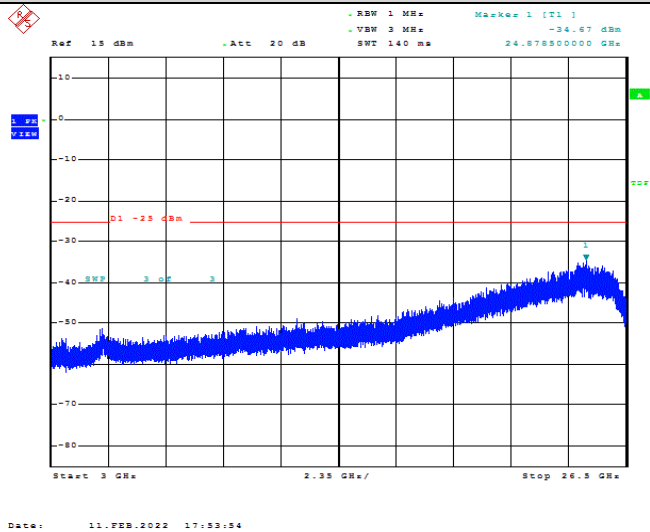

Band7-15MHz-16QAM-20825-1RB#0-Range2:1000~3000MHz

Band7-15MHz-16QAM-20825-1RB#0-Range3:3000~26500MHz

Band7-15MHz-16QAM-21100-1RB#0-Range1:30~1000MHz

Band7-15MHz-16QAM-21100-1RB#0-Range2:1000~3000MHz

Band7-15MHz-16QAM-21100-1RB#0-Range3:3000~26500MHz