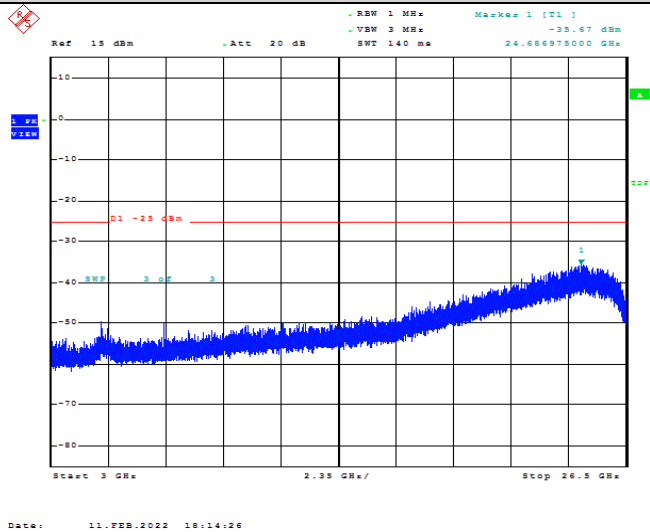

Band7-20MHz-16QAM-21100-1RB#0-Range3:3000~26500MHz

Band7-20MHz-16QAM-21350-1RB#0-Range1:30~1000MHz