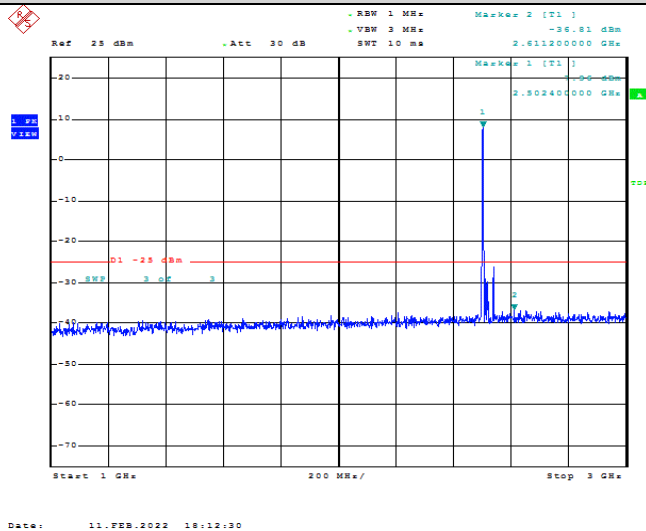

Band7-20MHz-16QAM-20850-1RB#0-Range2:1000~3000MHz