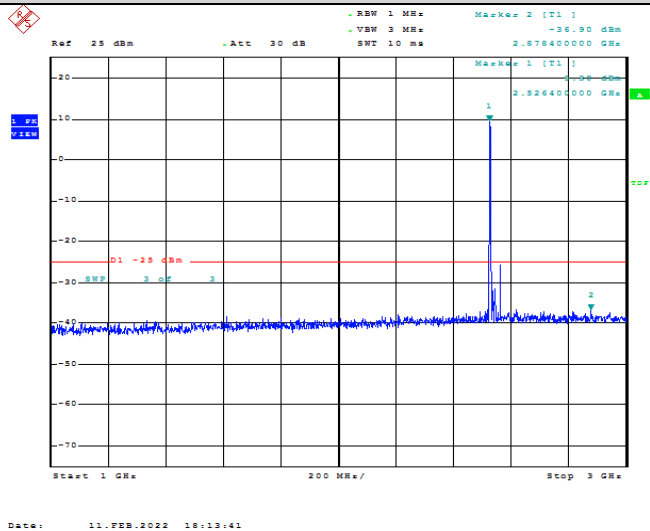

Band7-20MHz-QPSK-20850-1RB#0-Range2:1000~3000MHz

Date: 11.FEB.2022 18:11:56

Band7-20MHz-QPSK-20850-1RB#0-Range3:3000~26500MHz

Date: 11.FEB.2022 18:12:06

Band7-20MHz-QPSK-21100-1RB#0-Range1:30~1000MHz

Band7-20MHz-QPSK-21100-1RB#0-Range2:1000~3000MHz