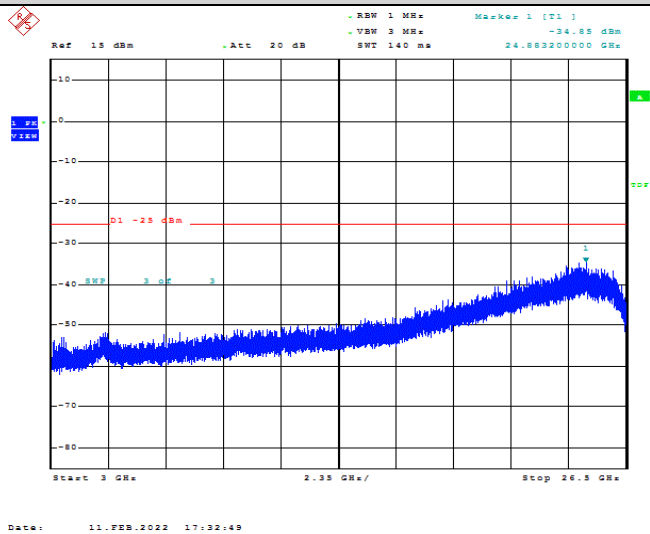

Band7-10MHz-QPSK-21100-1RB#0-Range3:3000~26500MHz

Band7-10MHz-QPSK-21400-1RB#0-Range1:30~1000MHz