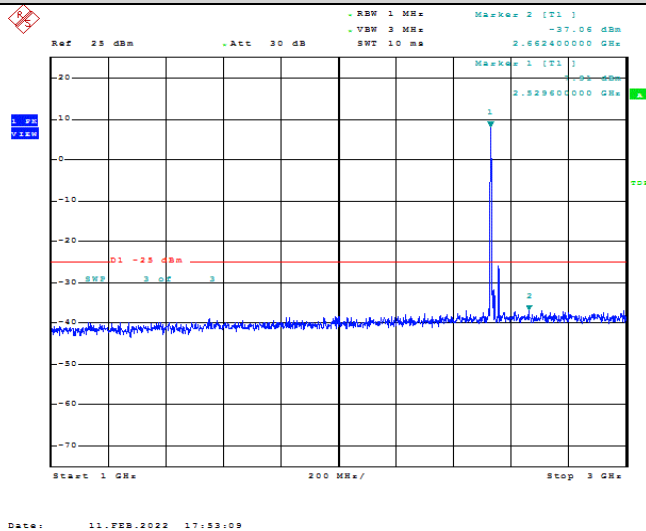

Band7-15MHz-QPSK-20825-1RB#0-Range1:30~1000MHz

Band7-15MHz-QPSK-20825-1RB#0-Range2:1000~3000MHz

Band7-15MHz-QPSK-20825-1RB#0-Range3:3000~26500MHz

Band7-15MHz-QPSK-21100-1RB#0-Range1:30~1000MHz

Band7-15MHz-QPSK-21100-1RB#0-Range2:1000~3000MHz