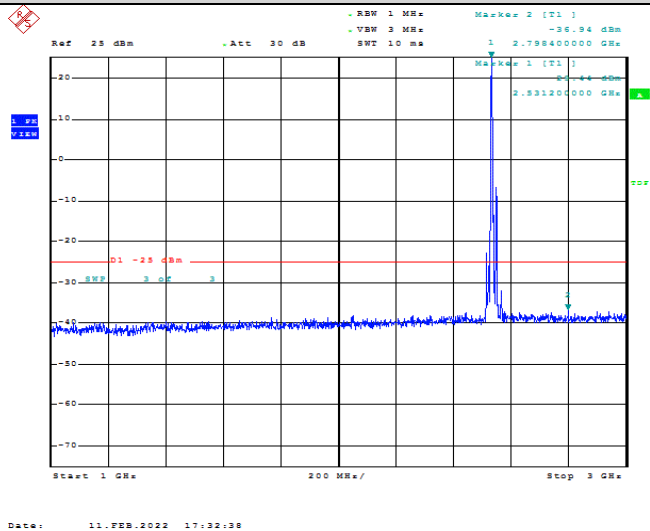

Band7-10MHz-QPSK-20800-1RB#0-Range1:30~1000MHz

Band7-10MHz-QPSK-20800-1RB#0-Range2:1000~3000MHz

Band7-10MHz-QPSK-20800-1RB#0-Range3:3000~26500MHz

Band7-10MHz-QPSK-21100-1RB#0-Range1:30~1000MHz

Band7-10MHz-QPSK-21100-1RB#0-Range2:1000~3000MHz