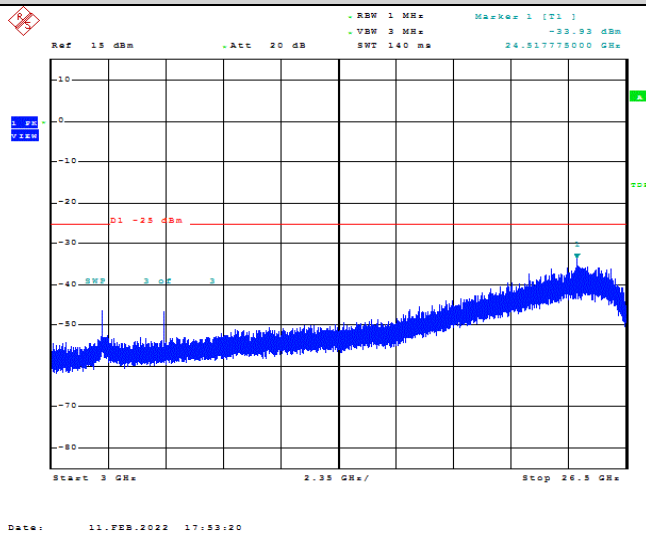

Band7-15MHz-QPSK-21100-1RB#0-Range3:3000~26500MHz

Band7-15MHz-QPSK-21375-1RB#0-Range1:30~1000MHz