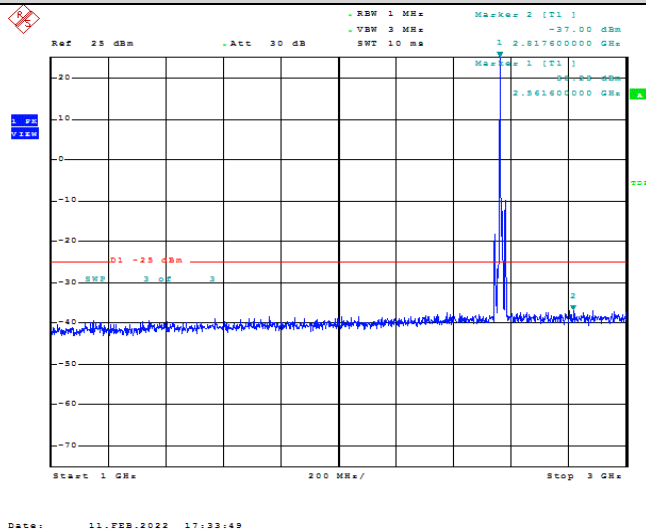

Band7-10MHz-QPSK-21400-1RB#0-Range3:3000~26500MHz