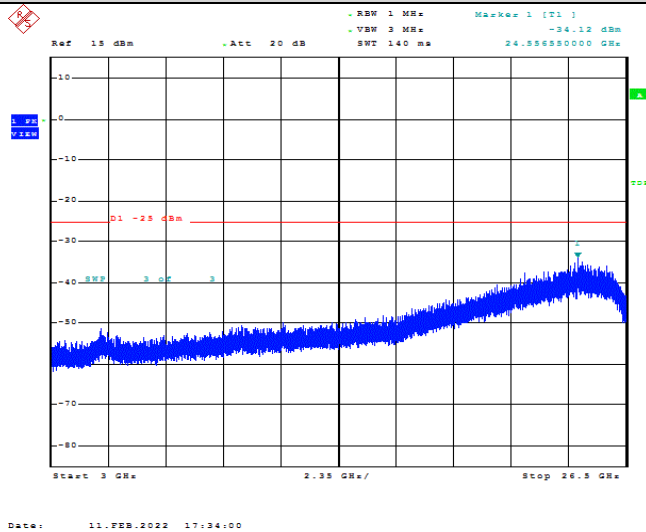

Band7-10MHz-QPSK-21100-1RB#0-Range3:3000~26500MHz

Band7-10MHz-QPSK-21400-1RB#0-Range1:30~1000MHz

Band7-10MHz-QPSK-21400-1RB#0-Range2:1000~3000MHz

Band7-10MHz-QPSK-21400-1RB#0-Range3:3000~26500MHz

Band7-10MHz-16QAM-20800-1RB#0-Range1:30~1000MHz