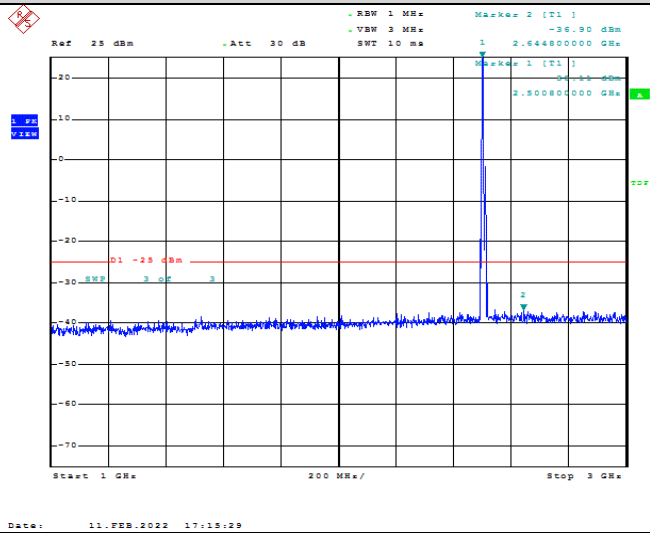

Band7-5MHz-16QAM-20775-1RB#0-Range2:1000~3000MHz