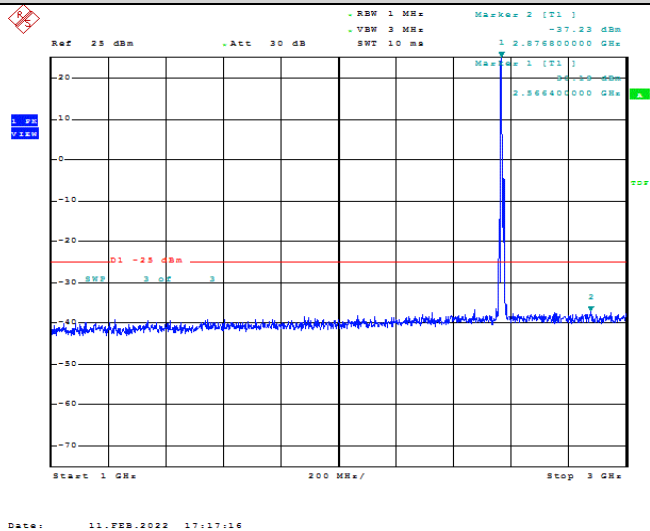

Band7-5MHz-QPSK-21425-1RB#0-Range2:1000~3000MHz