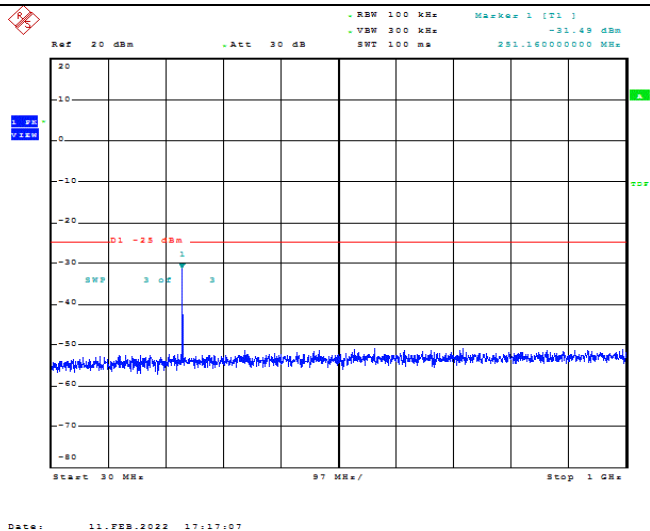

Band7-5MHz-QPSK-21425-1RB#0-Range2:1000~3000MHz

Band7-5MHz-QPSK-21425-1RB#0-Range3:3000~26500MHz

Band7-5MHz-16QAM-20775-1RB#0-Range1:30~1000MHz