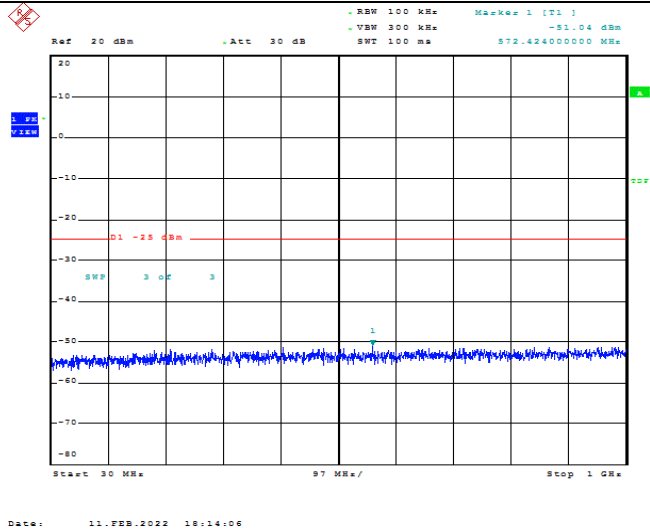

Date: 11.FEB.2022 18:15:27

Band7-20MHz-16QAM-20850-1RB#0-Range1:30~1000MHz

Band7-20MHz-16QAM-20850-1RB#0-Range2:1000~3000MHz

Band7-20MHz-16QAM-20850-1RB#0-Range3:3000~26500MHz

Band7-20MHz-16QAM-21100-1RB#0-Range1:30~1000MHz