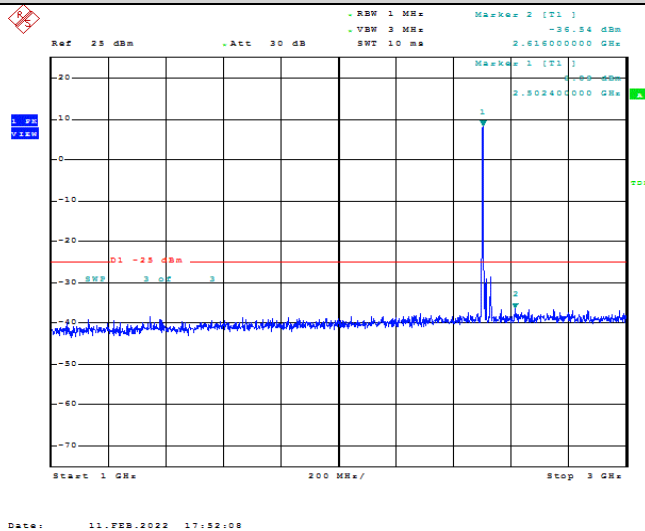

Band7-15MHz-16QAM-20825-1RB#0-Range2:1000~3000MHz