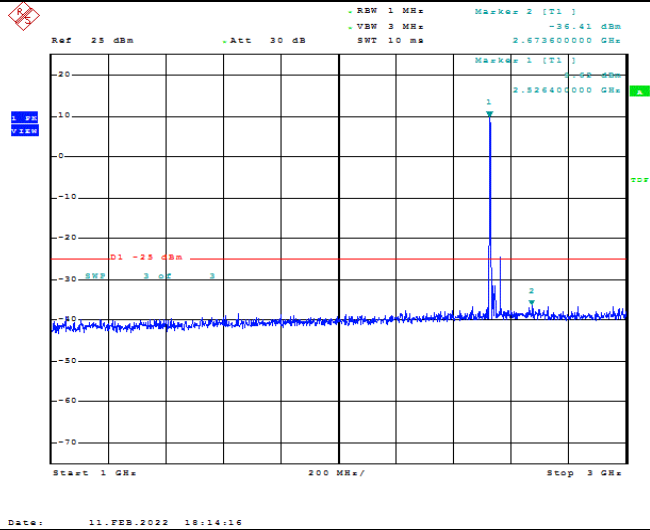

Band7-20MHz-16QAM-21100-1RB#0-Range2:1000~3000MHz