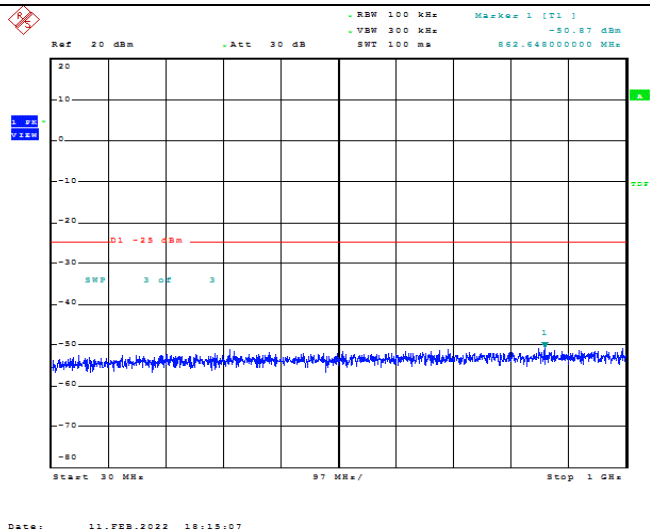

Date: 11.FEB.2022 18:15:07