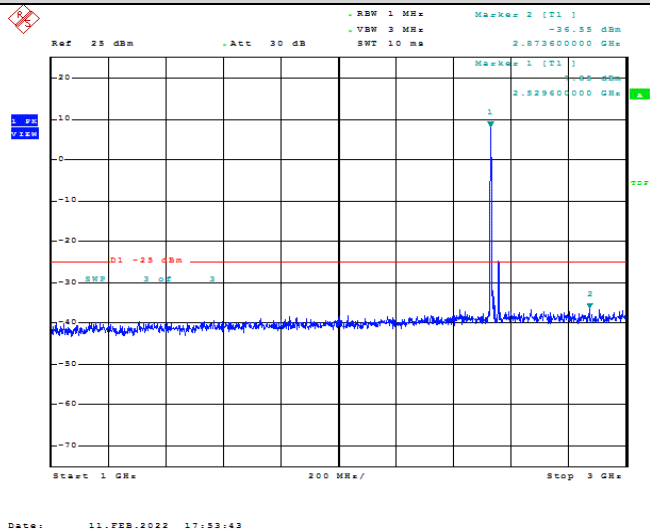

Band7-15MHz-16QAM-20825-1RB#0-Range2:1000~3000MHz

Band7-15MHz-16QAM-20825-1RB#0-Range3:3000~26500MHz

Band7-15MHz-16QAM-21100-1RB#0-Range1:30~1000MHz

Band7-15MHz-16QAM-21100-1RB#0-Range2:1000~3000MHz

Band7-15MHz-16QAM-21100-1RB#0-Range3:3000~26500MHz