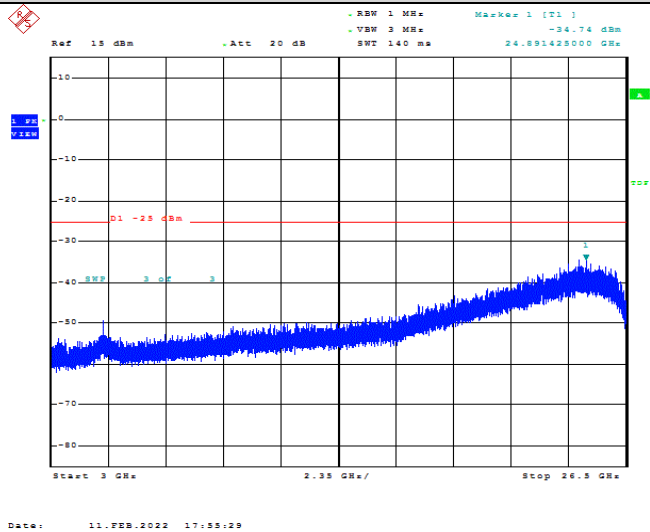

Band7-15MHz-16QAM-21375-1RB#0-Range3:3000~26500MHz

Band7-20MHz-QPSK-20850-1RB#0-Range1:30~1000MHz