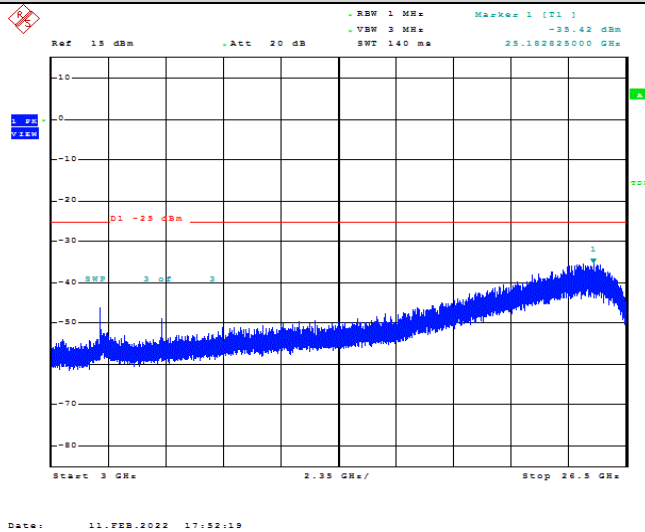

Band7-15MHz-16QAM-20825-1RB#0-Range3:3000~26500MHz

Band7-15MHz-16QAM-21100-1RB#0-Range1:30~1000MHz