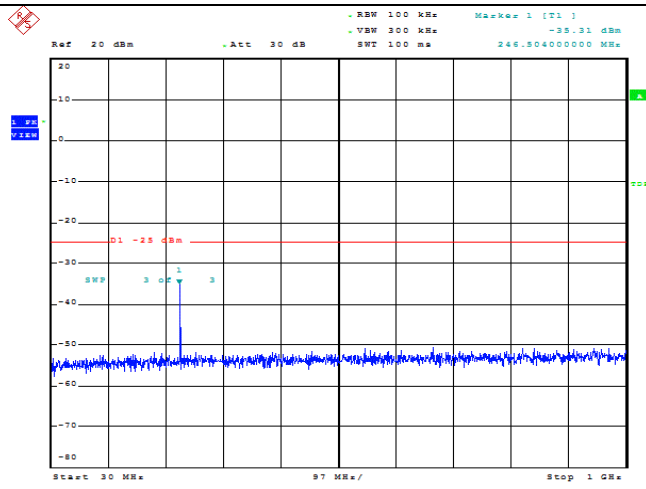

Date: 11.FEB.2022 17:34:14