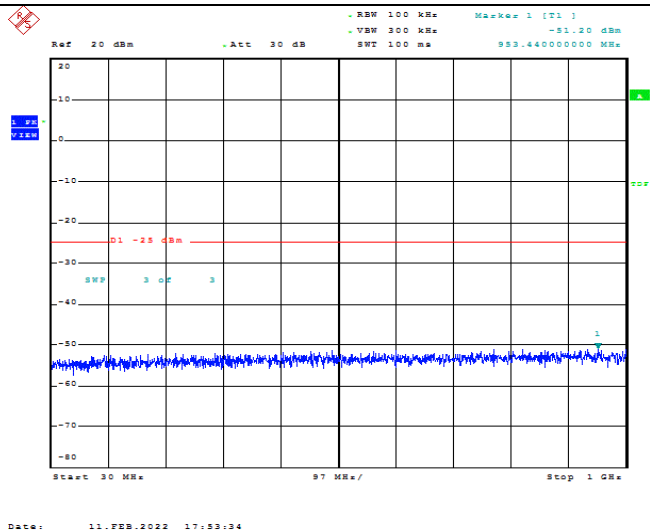

Band7-15MHz-16QAM-21100-1RB#0-Range2:1000~3000MHz

Band7-15MHz-16QAM-21100-1RB#0-Range3:3000~26500MHz

Band7-15MHz-16QAM-21375-1RB#0-Range1:30~1000MHz