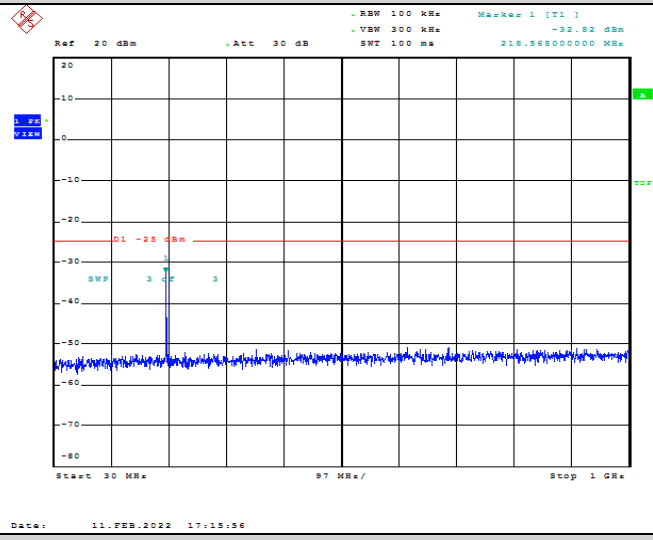

Band7-5MHz-QPSK-20775-1RB#0-Range2:1000~3000MHz

Date: 11.FEB.2022 17:14:54

Band7-5MHz-QPSK-20775-1RB#0-Range3:3000~26500MHz

Date: 11.FEB.2022 17:15:05

Band7-5MHz-QPSK-21100-1RB#0-Range1:30~1000MHz

Band7-5MHz-QPSK-21100-1RB#0-Range2:1000~3000MHz