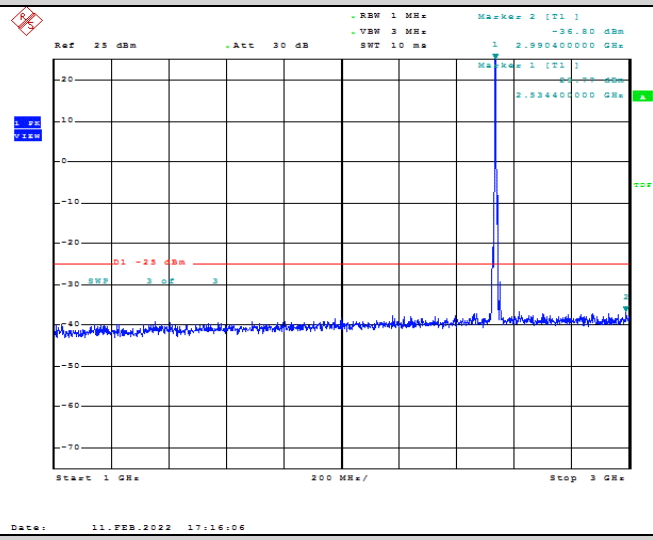

Band7-5MHz-QPSK-20775-1RB#0-Range2:1000~3000MHz

Date: 11.FEB.2022 17:14:54

Band7-5MHz-QPSK-20775-1RB#0-Range3:3000~26500MHz

Date: 11.FEB.2022 17:15:05

Band7-5MHz-QPSK-21100-1RB#0-Range1:30~1000MHz

Band7-5MHz-QPSK-21100-1RB#0-Range2:1000~3000MHz