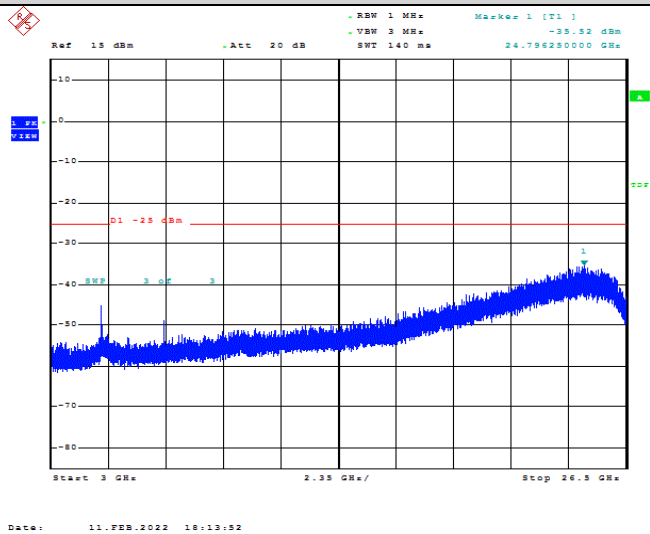

Band7-20MHz-QPSK-21100-1RB#0-Range3:3000~26500MHz

Band7-20MHz-QPSK-21350-1RB#0-Range1:30~1000MHz