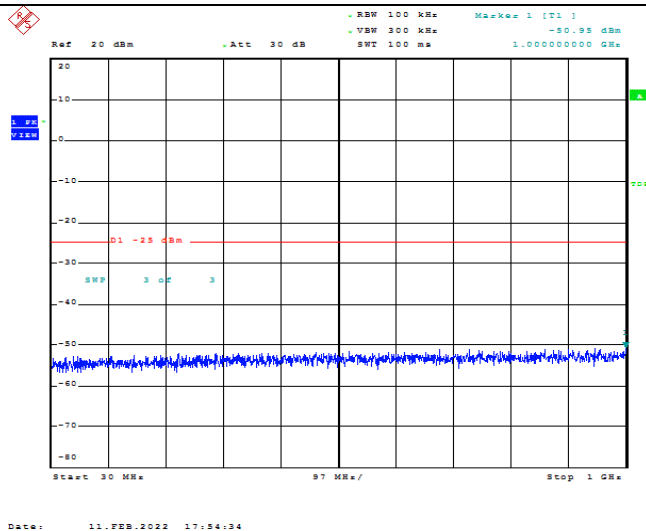

Band7-15MHz-QPSK-21375-1RB#0-Range2:1000~3000MHz

Band7-15MHz-QPSK-21375-1RB#0-Range3:3000~26500MHz

Band7-15MHz-16QAM-20825-1RB#0-Range1:30~1000MHz