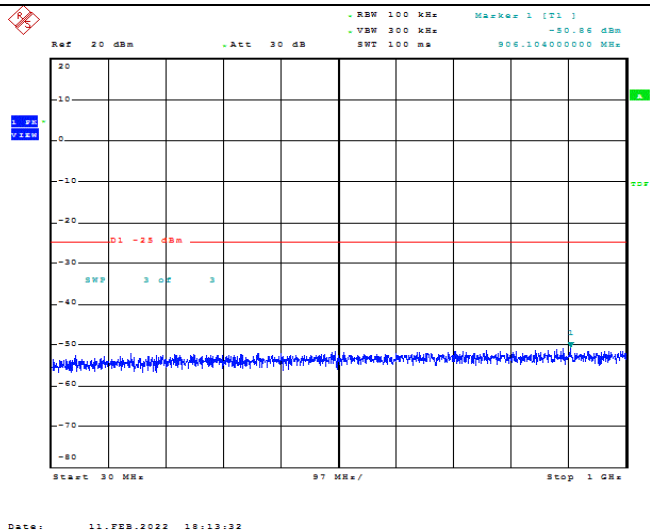

Band7-20MHz-QPSK-20850-1RB#0-Range2:1000~3000MHz

Date: 11.FEB.2022 18:11:56

Band7-20MHz-QPSK-20850-1RB#0-Range3:3000~26500MHz

Date: 11.FEB.2022 18:12:06

Band7-20MHz-QPSK-21100-1RB#0-Range1:30~1000MHz

Band7-20MHz-QPSK-21100-1RB#0-Range2:1000~3000MHz