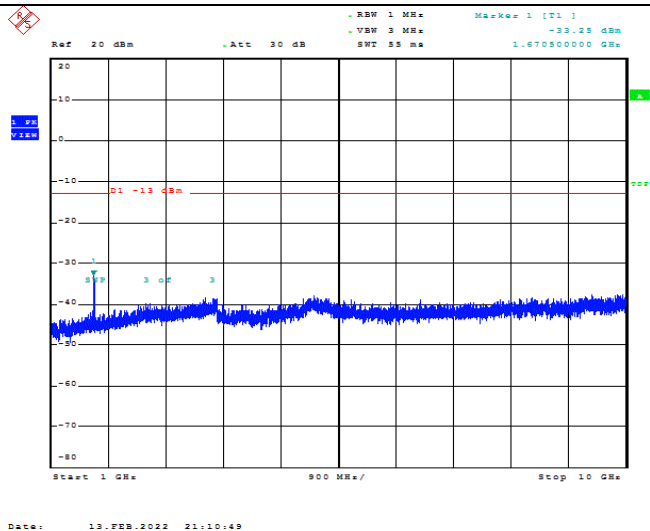

Band5-3MHz-16QAM-20415-1RB#0-Range2:1000~10000MHz

Date: 13.FEB.2022 21:10:01

Band5-3MHz-16QAM-20525-1RB#0-Range1:30~1000MHz

Date: 13.FEB.2022 21:10:39

Band5-3MHz-16QAM-20525-1RB#0-Range2:1000~10000MHz

Band5-3MHz-16QAM-20635-1RB#0-Range1:30~1000MHz