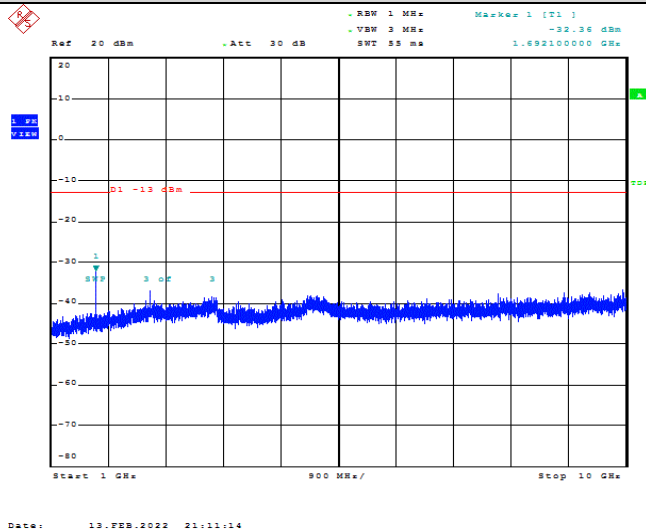

Band5-3MHz-QPSK-20635-1RB#0-Range2:1000~10000MHz