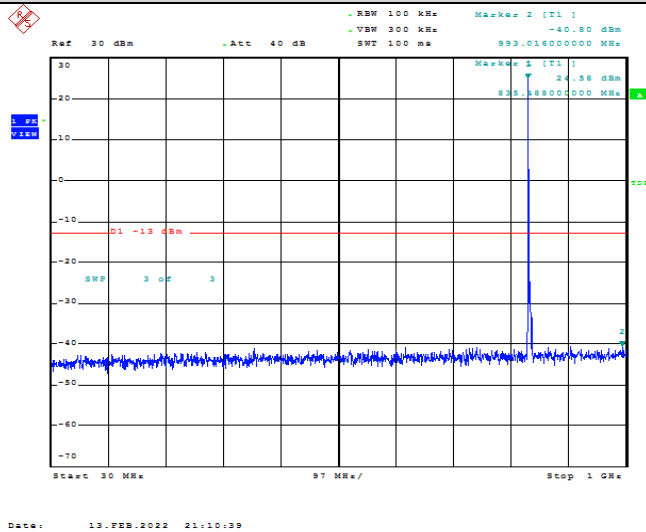

Band5-3MHz-16QAM-20525-1RB#0-Range1:30~1000MHz

Date: 13.FEB.2022 21:10:39

Band5-3MHz-16QAM-20525-1RB#0-Range2:1000~10000MHz