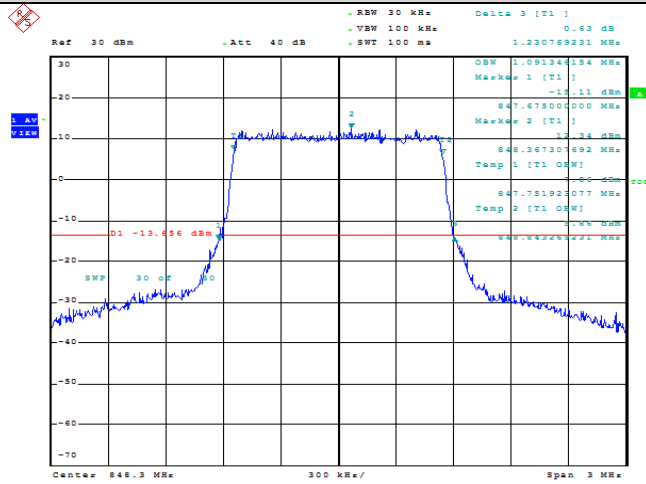

Band5-1.4MHz-16QAM-20643-6RB#0-1.091

Date: 13.FEB.2022 20:47:00

Band5-3MHz-QPSK-20415-15RB#0-2.692