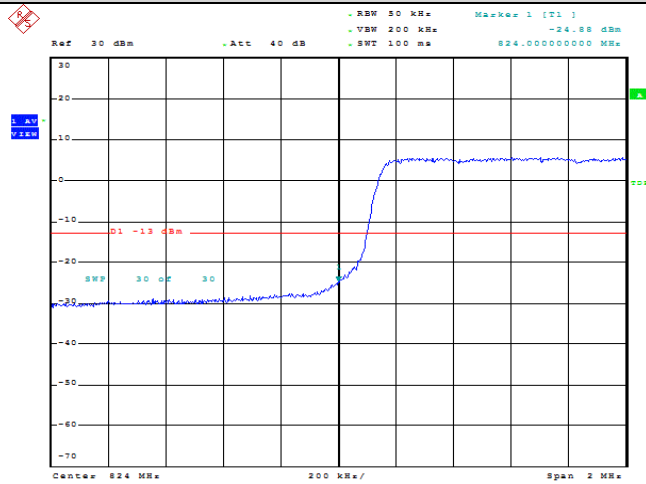

### Band5-3MHz-16QAM-20415-1RB#0

Date: 13.FEB.2022 21:07:16

**Band5-3MHz-16QAM-20415-1RB#14**

Date: 13.FEB.2022 21:07:37

**Band5-3MHz-16QAM-20415-15RB#0**

Date: 13.FEB.2022 21:07:58

**Band5-3MHz-16QAM-20635-1RB#0**