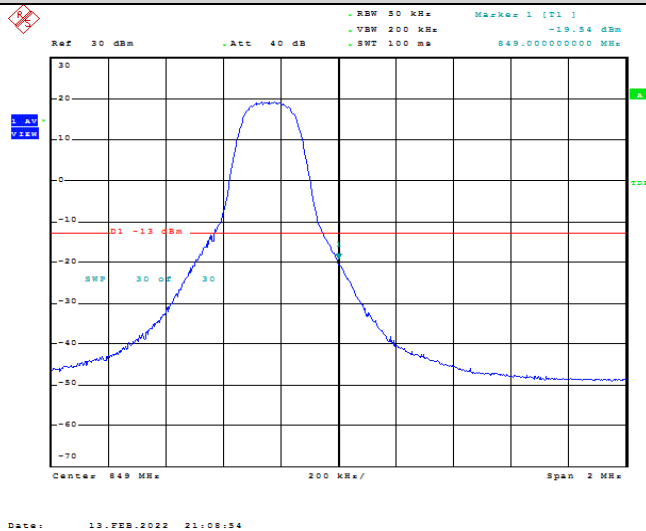

Band5-3MHz-16QAM-20635-15RB#0