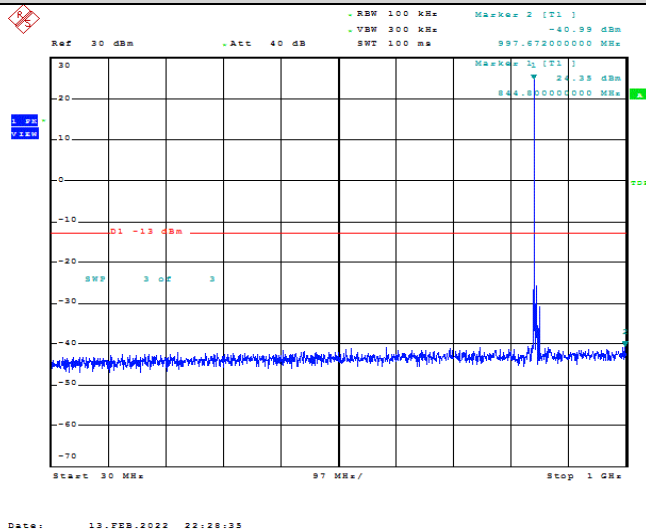

Band5-5MHz-QPSK-20625-1RB#0-Range1:30~1000MHz