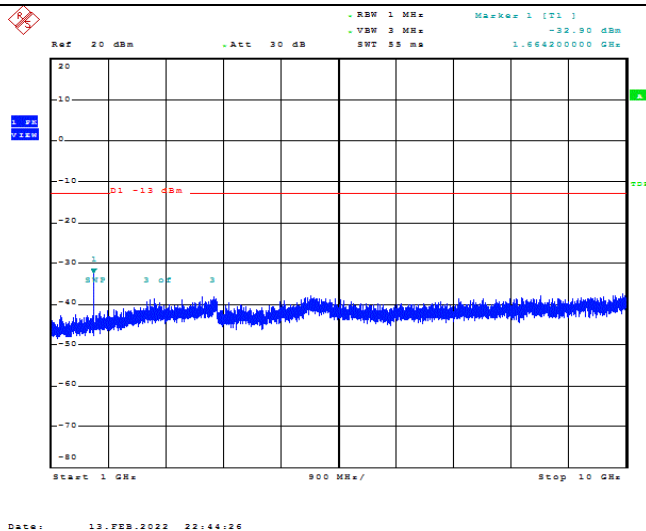

Band5-10MHz-QPSK-20600-1RB#0-Range1:30~1000MHz

Band5-10MHz-QPSK-20600-1RB#0-Range2:1000~10000MHz

Band5-10MHz-16QAM-20450-1RB#0-Range1:30~1000MHz