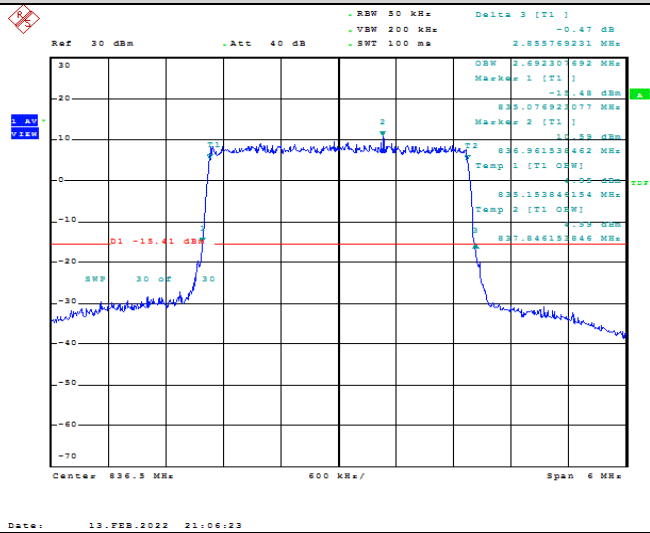

### Band5-3MHz-QPSK-20415-15RB#0-2.692

**Band5-3MHz-QPSK-20525-15RB#0-2.702**

**Band5-3MHz-QPSK-20635-15RB#0-2.702**

**Band5-3MHz-16QAM-20415-15RB#0-2.692**

Band5-3MHz-16QAM-20525-15RB#0-2.692

Band5-3MHz-16QAM-20635-15RB#0-2.692