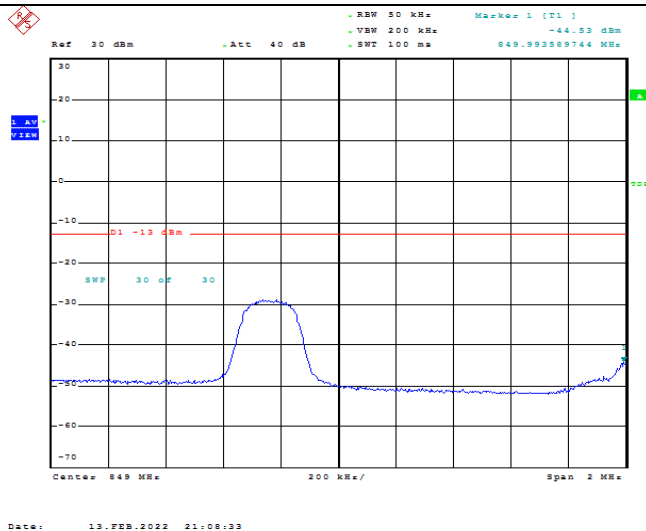

### Band5-3MHz-16QAM-20415-1RB#0

Date: 13.FEB.2022 21:07:16

**Band5-3MHz-16QAM-20415-1RB#14**

Date: 13.FEB.2022 21:07:37

**Band5-3MHz-16QAM-20415-15RB#0**

Date: 13.FEB.2022 21:07:58

**Band5-3MHz-16QAM-20635-1RB#0**