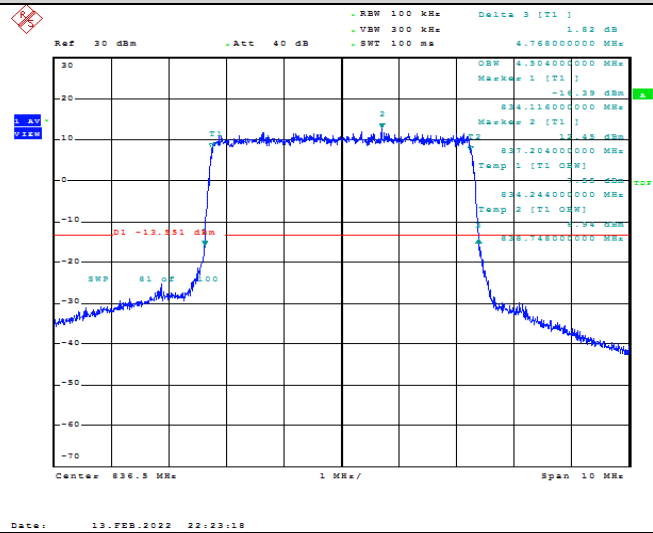

Band5-5MHz-QPSK-20625-25RB#0-4.504