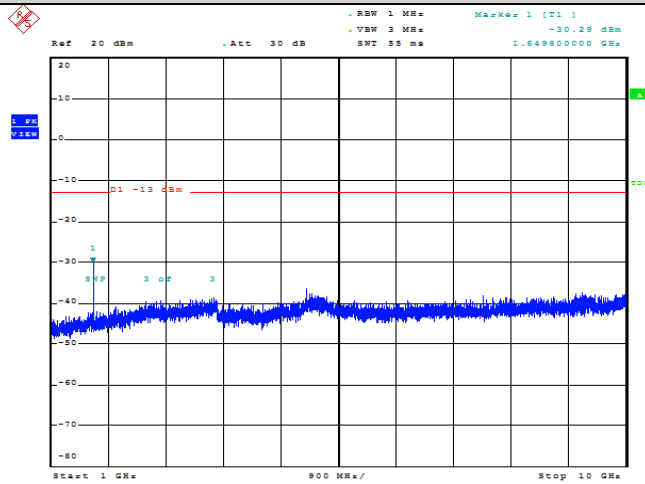

Band5-10MHz-16QAM-20450-1RB#0-Range2:1000~10000MHz