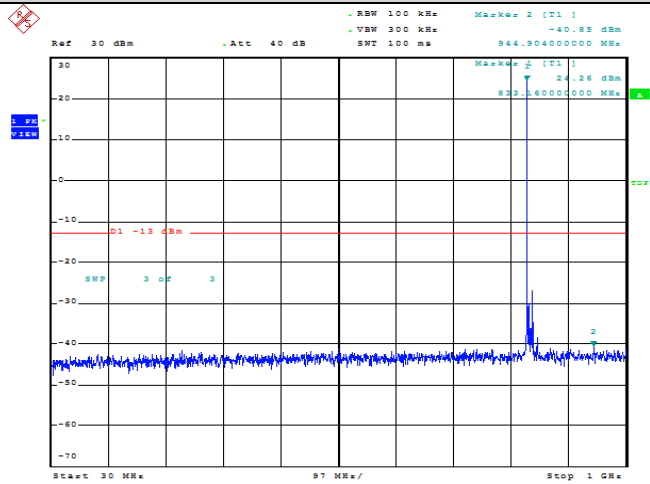

Band5-10MHz-QPSK-20525-1RB#0-Range1:30~1000MHz

Date: 13.FEB.2022 22:44:16

Band5-10MHz-QPSK-20525-1RB#0-Range2:1000~10000MHz