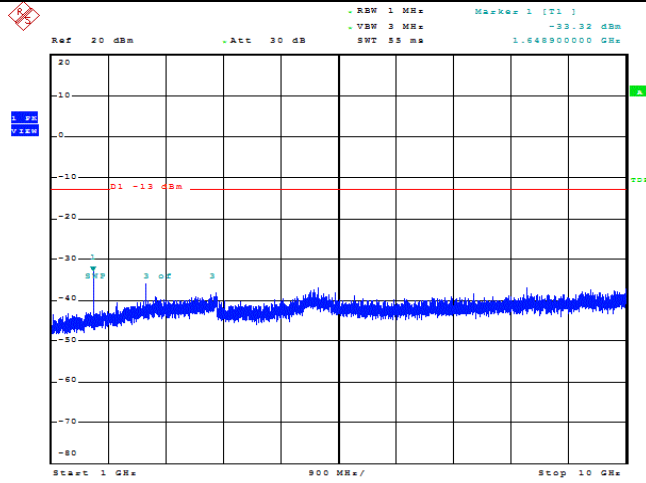

Band5-3MHz-16QAM-20635-1RB#0-Range2:1000~10000MHz

Band5-5MHz-QPSK-20425-1RB#0-Range1:30~1000MHz

Date: 13.FEB.2022 22:26:59

Band5-5MHz-QPSK-20425-1RB#0-Range2:1000~10000MHz

Date: 13.FEB.2022 22:27:09

Band5-5MHz-QPSK-20525-1RB#0-Range1:30~1000MHz