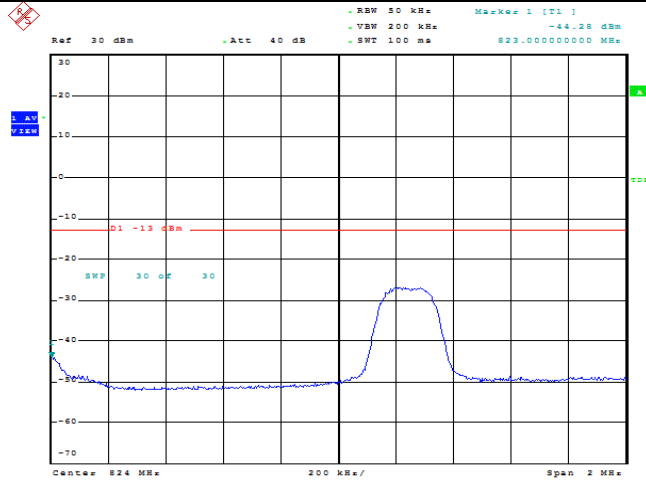

Band5-3MHz-16QAM-20415-1RB#14

Date: 13.FEB.2022 21:07:37