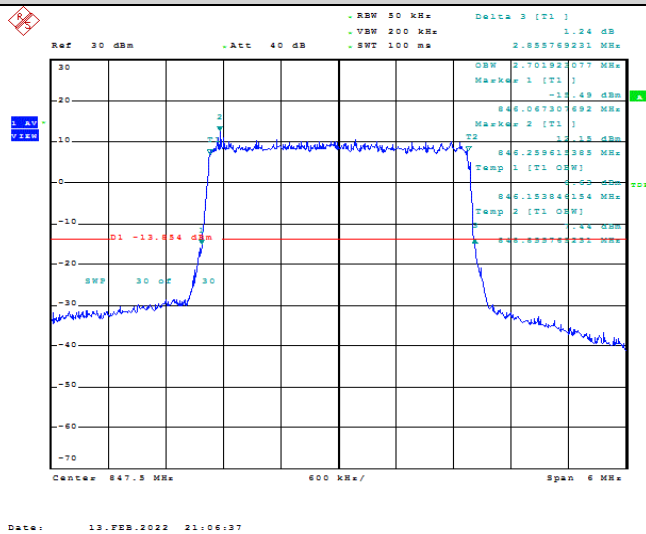

Band5-3MHz-16QAM-20415-15RB#0-2.692