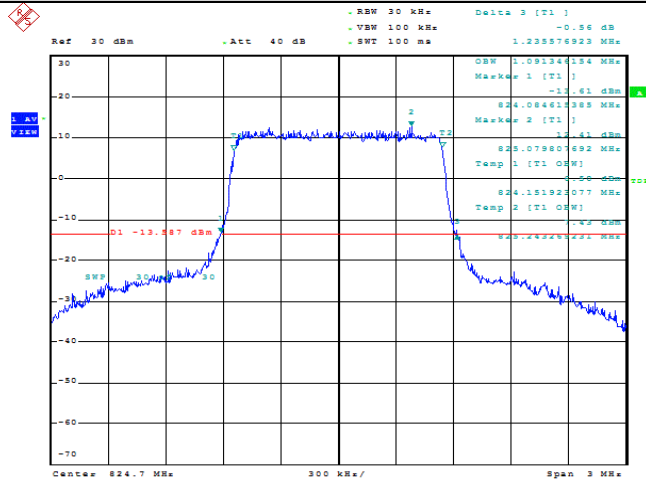

Band5-1.4MHz-16QAM-20407-6RB#0-1.091

Date: 13.FEB.2022 20:46:10