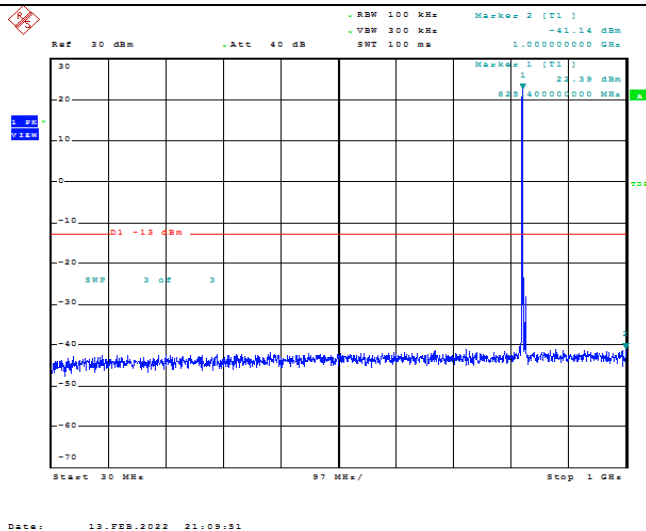

Band5-3MHz-QPSK-20525-1RB#0-Range2:1000~10000MHz

Band5-3MHz-QPSK-20635-1RB#0-Range1:30~1000MHz

Band5-3MHz-QPSK-20635-1RB#0-Range2:1000~10000MHz

Band5-3MHz-16QAM-20415-1RB#0-Range1:30~1000MHz

Date: 13.FEB.2022 21:09:51