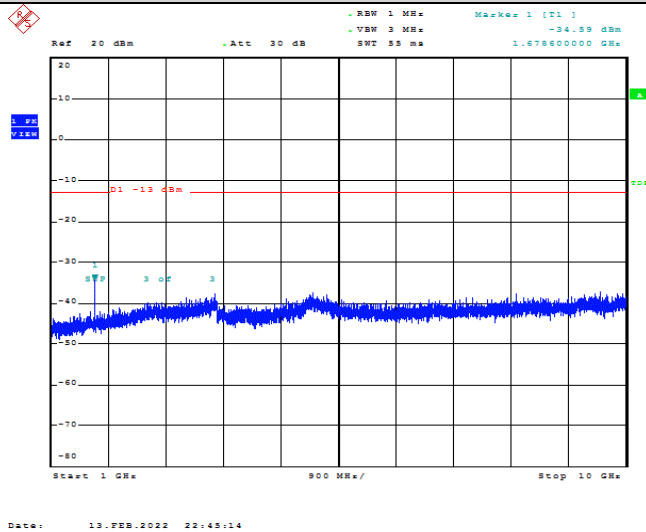

Date: 13.FEB.2022 22:43:38

Band5-10MHz-QPSK-20525-1RB#0-Range1:30~1000MHz

Date: 13.FEB.2022 22:44:16

Band5-10MHz-QPSK-20525-1RB#0-Range2:1000~10000MHz

Band5-10MHz-QPSK-20600-1RB#0-Range1:30~1000MHz

Band5-10MHz-QPSK-20600-1RB#0-Range2:1000~10000MHz