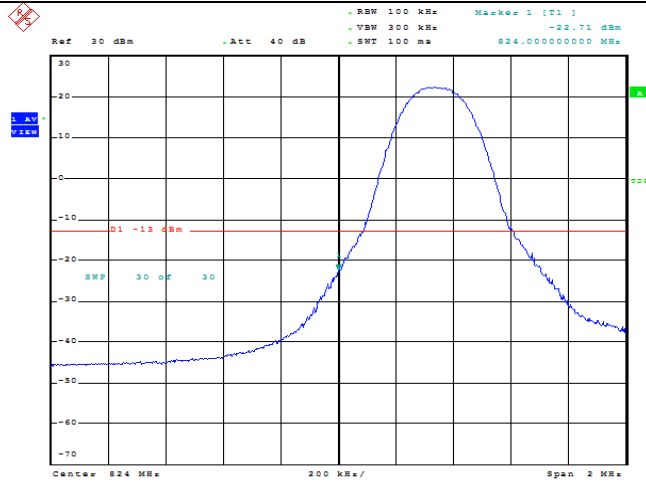

Date: 13.FEB.2022 22:24:34