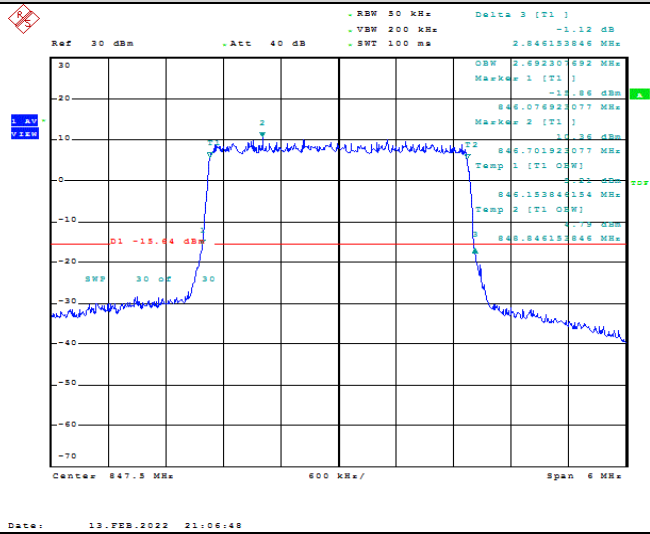

### Band5-3MHz-QPSK-20415-15RB#0-2.692

**Band5-3MHz-QPSK-20525-15RB#0-2.702**

**Band5-3MHz-QPSK-20635-15RB#0-2.702**

**Band5-3MHz-16QAM-20415-15RB#0-2.692**

Band5-3MHz-16QAM-20525-15RB#0-2.692

Band5-3MHz-16QAM-20635-15RB#0-2.692