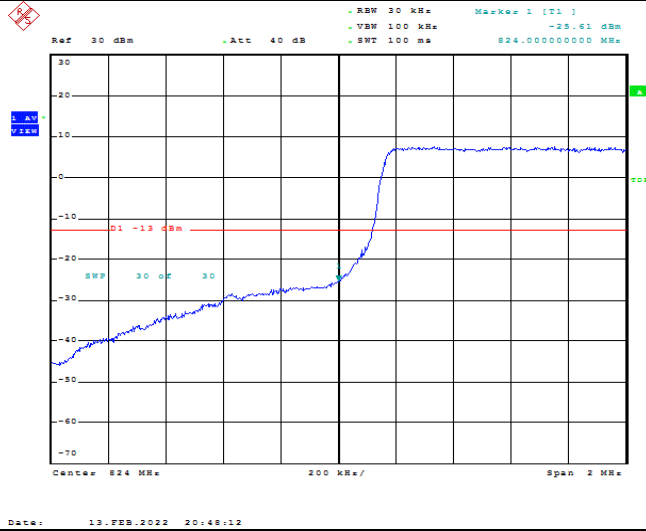

Band5-1.4MHz-16QAM-20643-1RB#0