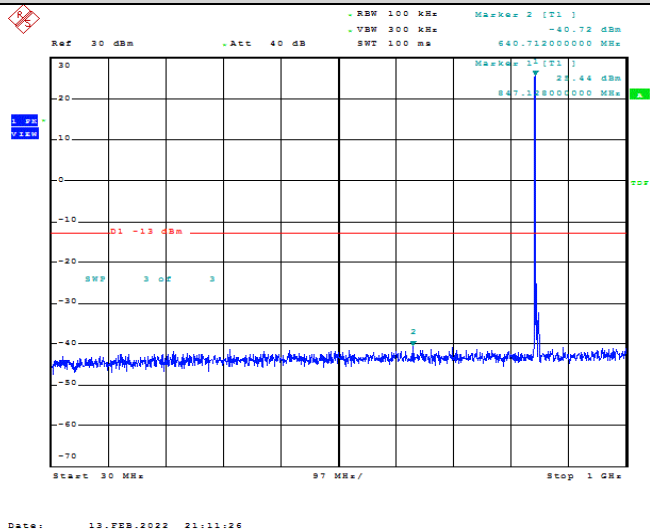

Band5-3MHz-16QAM-20415-1RB#0-Range2:1000~10000MHz

Date: 13.FEB.2022 21:10:01

Band5-3MHz-16QAM-20525-1RB#0-Range1:30~1000MHz

Date: 13.FEB.2022 21:10:39

Band5-3MHz-16QAM-20525-1RB#0-Range2:1000~10000MHz

Band5-3MHz-16QAM-20635-1RB#0-Range1:30~1000MHz