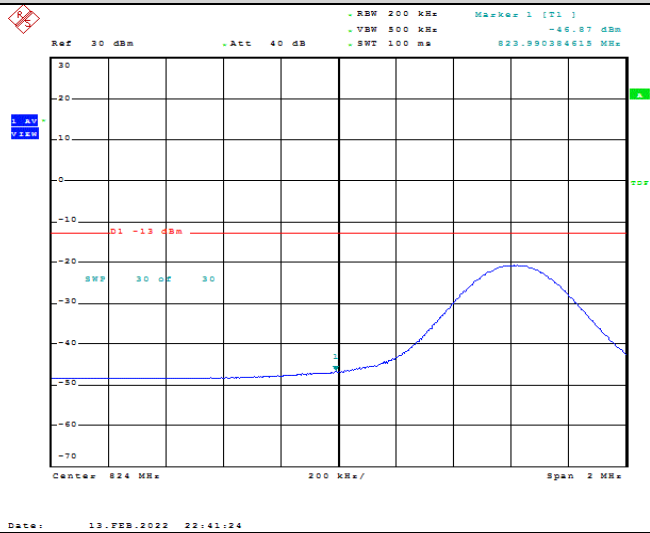

**Band5-5MHz-16QAM-20625-25RB#0**

**Band5-10MHz-QPSK-20450-1RB#0**

**Band5-10MHz-QPSK-20450-1RB#49**

**Band5-10MHz-QPSK-20450-50RB#0**

**Band5-10MHz-QPSK-20600-1RB#0**

Date: 13.FEB.2022 22:42:21

Band5-10MHz-QPSK-20600-1RB#49