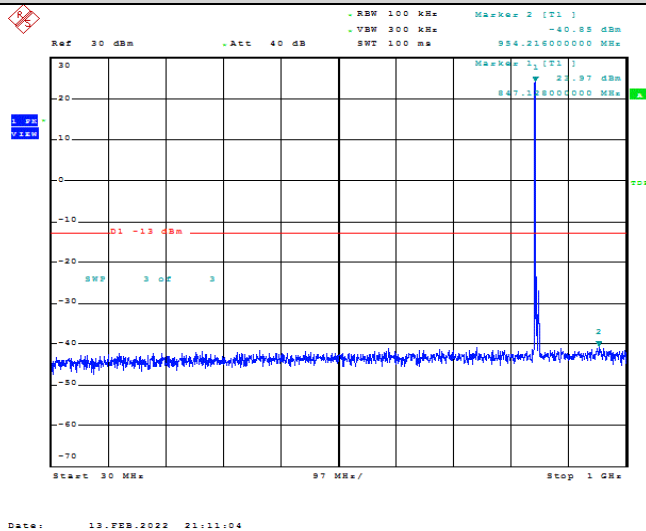

Band5-3MHz-QPSK-20635-1RB#0-Range1:30~1000MHz