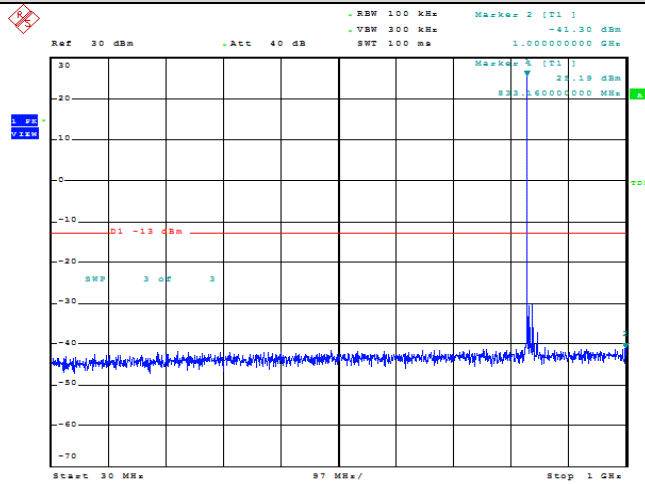

Band5-10MHz-16QAM-20525-1RB#0-Range1:30~1000MHz

Band5-10MHz-16QAM-20525-1RB#0-Range2:1000~10000MHz