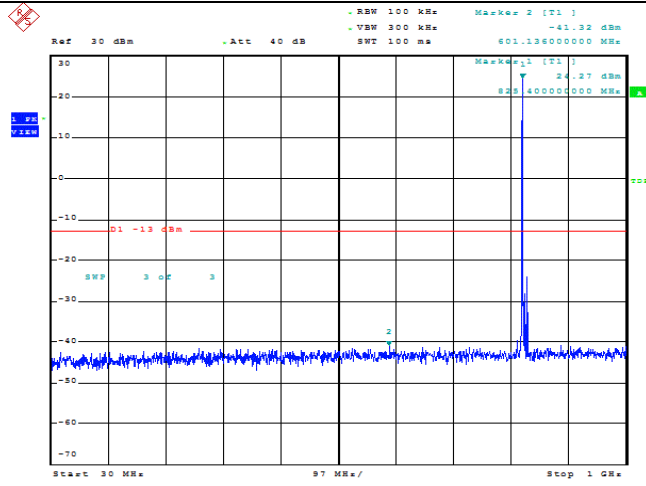

Date: 13.FEB.2022 22:27:47

Band5-5MHz-QPSK-20525-1RB#0-Range2:1000~10000MHz

Band5-5MHz-QPSK-20625-1RB#0-Range1:30~1000MHz

Band5-5MHz-QPSK-20625-1RB#0-Range2:1000~10000MHz

Band5-5MHz-16QAM-20425-1RB#0-Range1:30~1000MHz