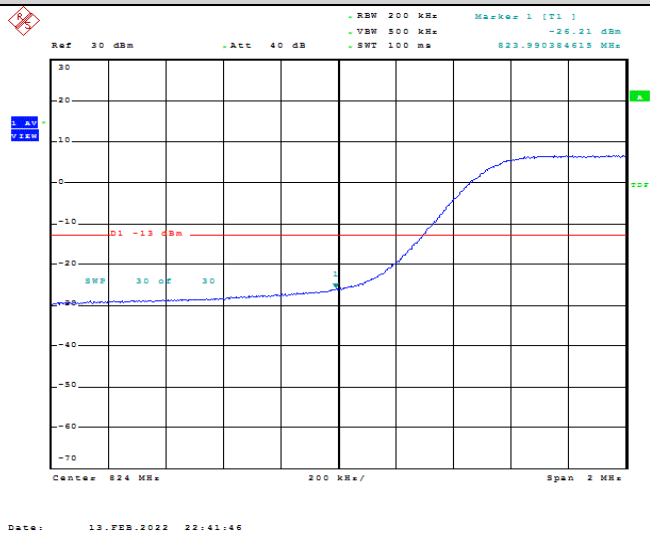

**Band5-5MHz-16QAM-20625-25RB#0**

**Band5-10MHz-QPSK-20450-1RB#0**

**Band5-10MHz-QPSK-20450-1RB#49**

**Band5-10MHz-QPSK-20450-50RB#0**

**Band5-10MHz-QPSK-20600-1RB#0**

Date: 13.FEB.2022 22:42:21

Band5-10MHz-QPSK-20600-1RB#49