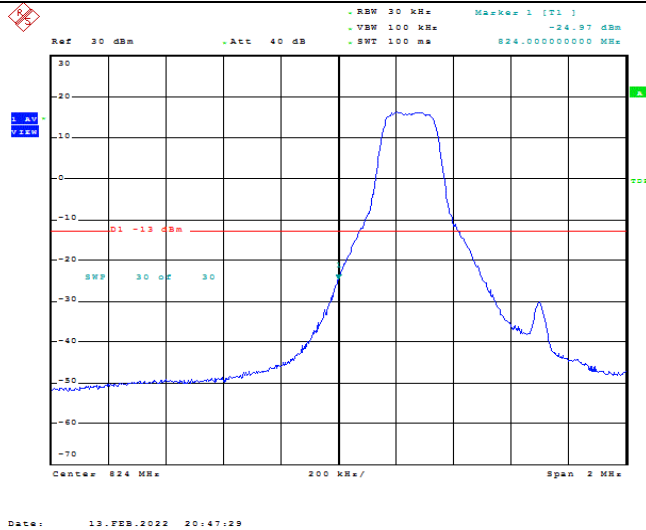

Band5-1.4MHz-16QAM-20407-1RB#5