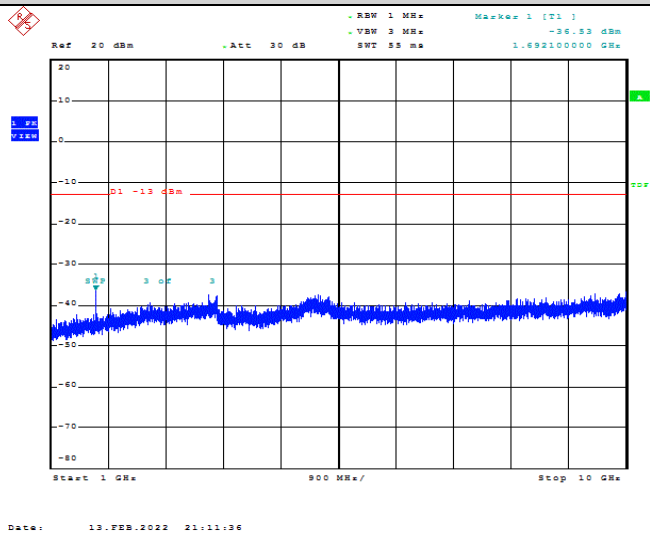

Band5-3MHz-16QAM-20635-1RB#0-Range2:1000~10000MHz

Band5-5MHz-QPSK-20425-1RB#0-Range1:30~1000MHz