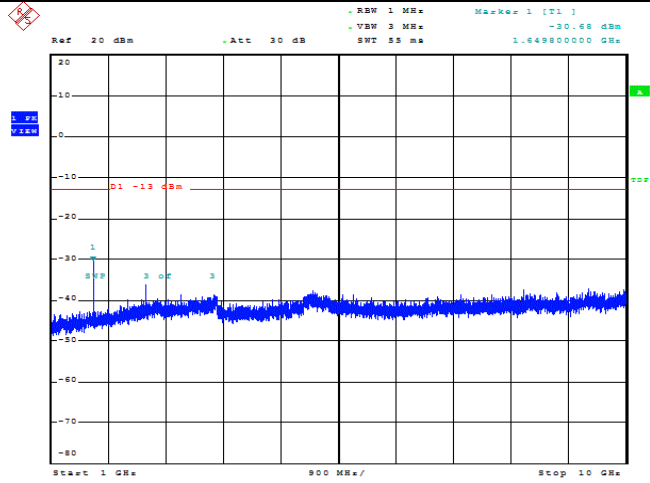

Band5-5MHz-16QAM-20625-1RB#0-Range1:30~1000MHz

Band5-5MHz-16QAM-20625-1RB#0-Range2:1000~10000MHz

Band5-10MHz-QPSK-20450-1RB#0-Range1:30~1000MHz

Date: 13.FEB.2022 22:43:28

Band5-10MHz-QPSK-20450-1RB#0-Range2:1000~10000MHz