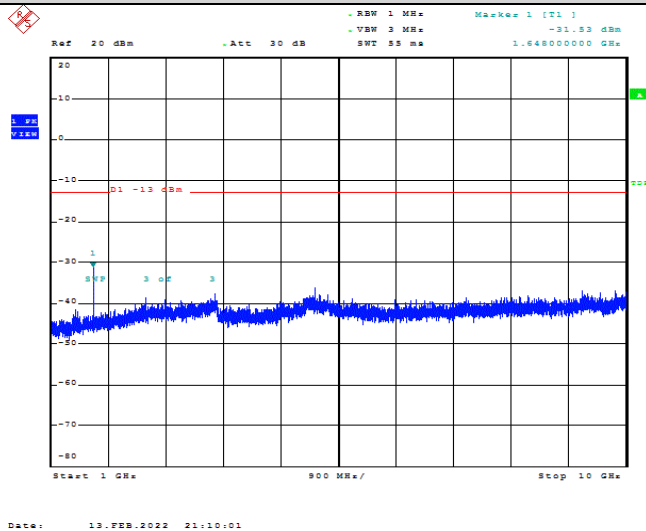

Band5-3MHz-16QAM-20415-1RB#0-Range2:1000~10000MHz

Date: 13.FEB.2022 21:10:01