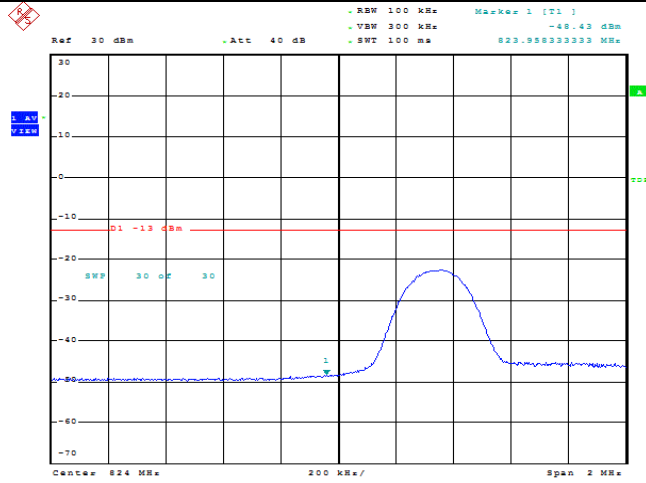

**Band5-3MHz-16QAM-20635-1RB#14**

**Band5-3MHz-16QAM-20635-15RB#0**

**Band5-5MHz-QPSK-20425-1RB#0**

Date: 13.FEB.2022 22:24:34

**Band5-5MHz-QPSK-20425-1RB#24**

Date: 13.FEB.2022 22:24:55

**Band5-5MHz-QPSK-20425-25RB#0**