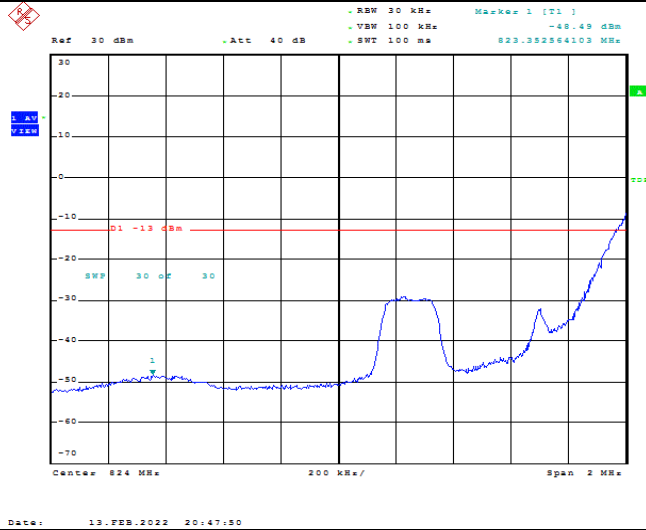

Band5-1.4MHz-16QAM-20407-6RB#0