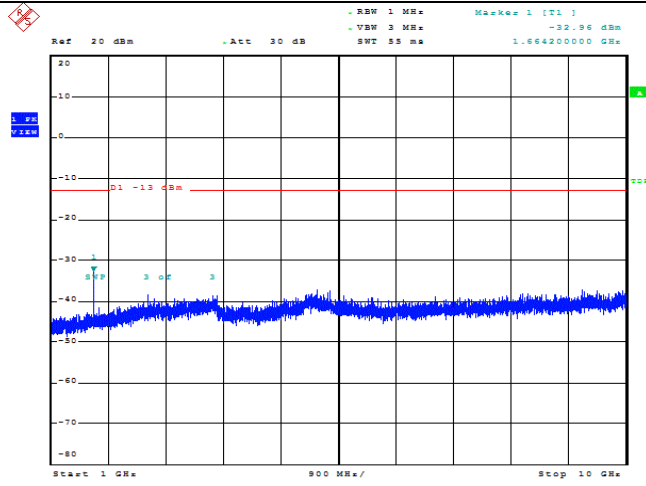

Band5-10MHz-16QAM-20450-1RB#0-Range1:30~1000MHz

Band5-10MHz-16QAM-20450-1RB#0-Range2:1000~10000MHz

Band5-10MHz-16QAM-20525-1RB#0-Range1:30~1000MHz

Band5-10MHz-16QAM-20525-1RB#0-Range2:1000~10000MHz

Date: 13.FEB.2022 22:44:49