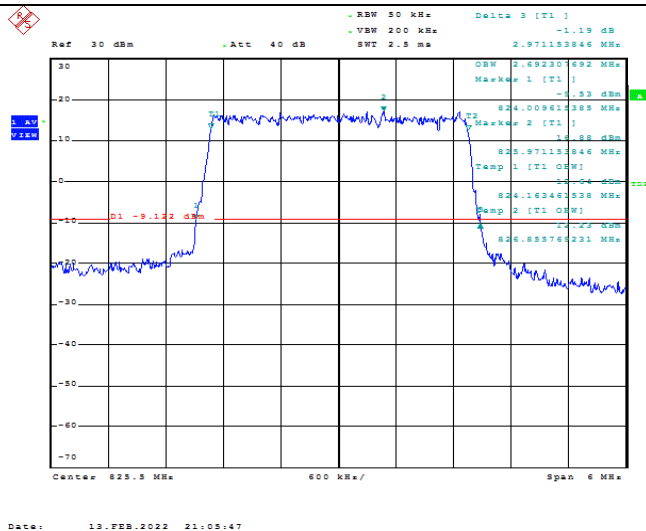

Band5-3MHz-QPSK-20525-15RB#0-2.702