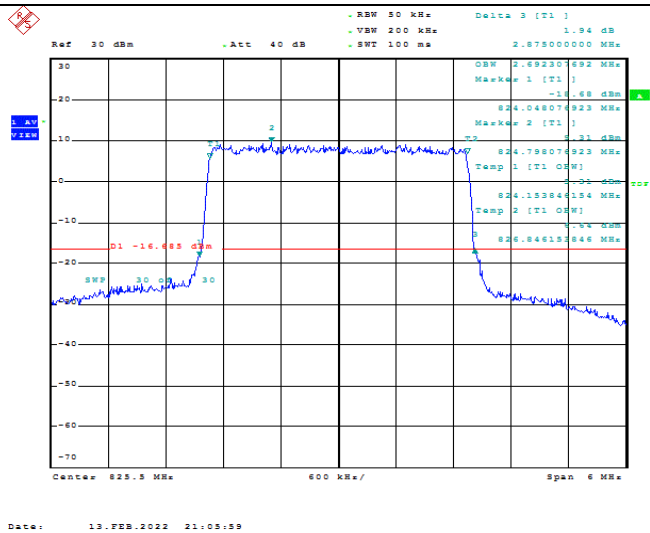

### Band5-3MHz-QPSK-20415-15RB#0-2.692

**Band5-3MHz-QPSK-20525-15RB#0-2.702**

**Band5-3MHz-QPSK-20635-15RB#0-2.702**

**Band5-3MHz-16QAM-20415-15RB#0-2.692**

Band5-3MHz-16QAM-20525-15RB#0-2.692

Band5-3MHz-16QAM-20635-15RB#0-2.692