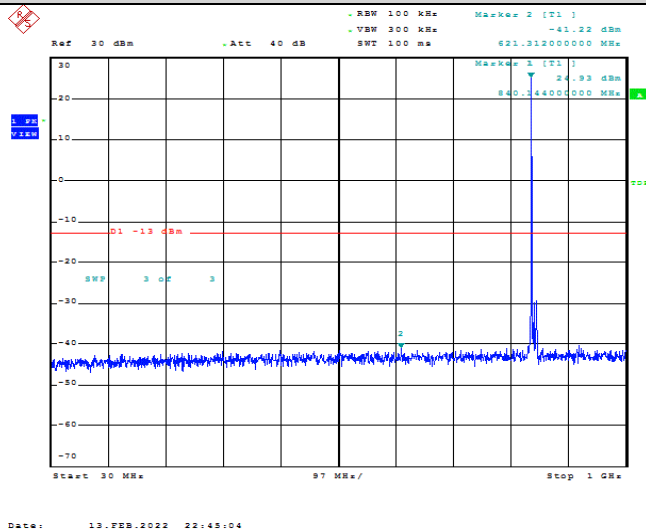

Date: 13.FEB.2022 22:43:38

Band5-10MHz-QPSK-20525-1RB#0-Range1:30~1000MHz

Date: 13.FEB.2022 22:44:16

Band5-10MHz-QPSK-20525-1RB#0-Range2:1000~10000MHz

Band5-10MHz-QPSK-20600-1RB#0-Range1:30~1000MHz

Band5-10MHz-QPSK-20600-1RB#0-Range2:1000~10000MHz