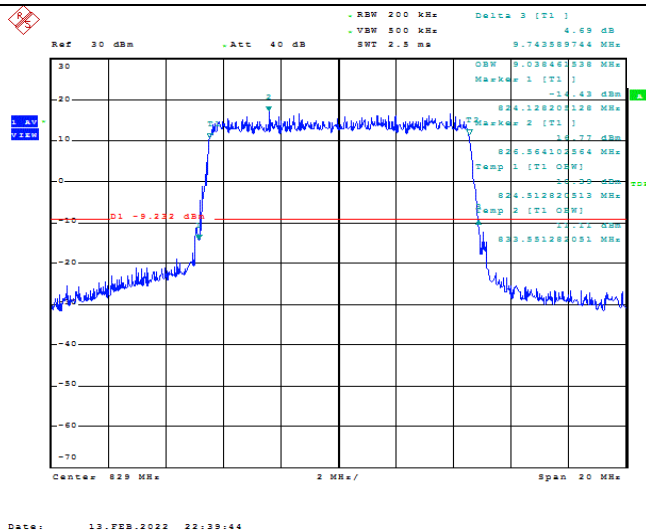

Date: 13.FEB.2022 22:39:44