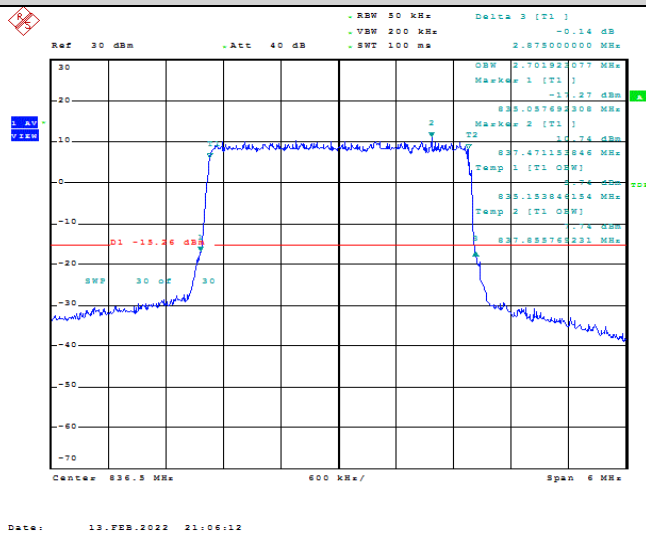

Band5-3MHz-QPSK-20635-15RB#0-2.702