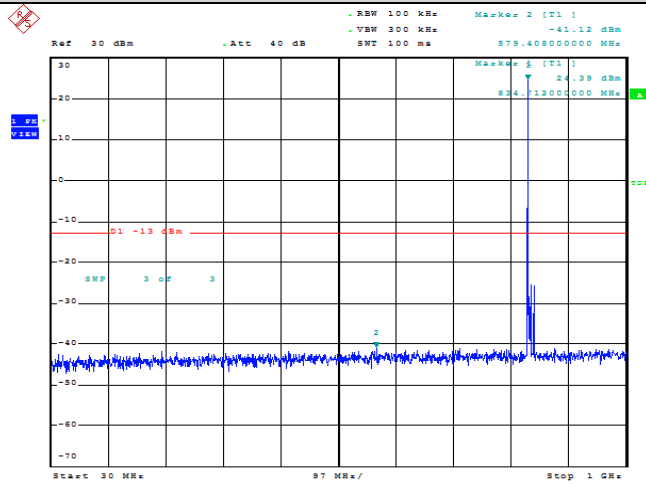

Band5-3MHz-16QAM-20635-1RB#0-Range2:1000~10000MHz

Band5-5MHz-QPSK-20425-1RB#0-Range1:30~1000MHz

Date: 13.FEB.2022 22:26:59

Band5-5MHz-QPSK-20425-1RB#0-Range2:1000~10000MHz

Date: 13.FEB.2022 22:27:09

Band5-5MHz-QPSK-20525-1RB#0-Range1:30~1000MHz