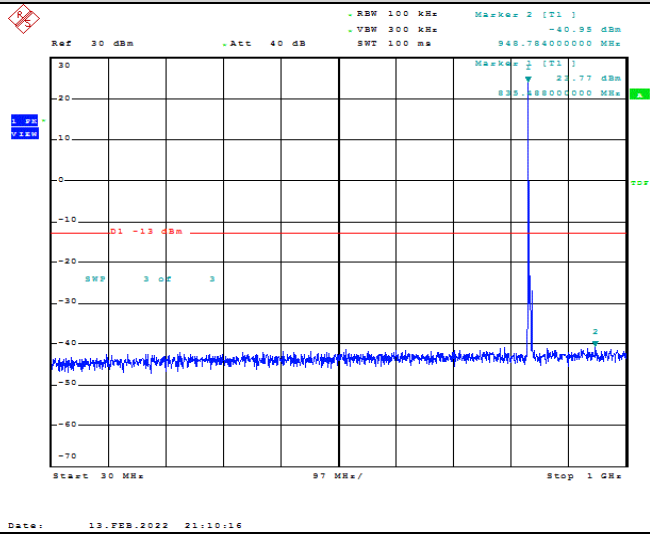

Band5-1.4MHz-16QAM-20643-1RB#0-Range1:30~1000MHz

Band5-1.4MHz-16QAM-20643-1RB#0-Range2:1000~10000MHz

Band5-3MHz-QPSK-20415-1RB#0-Range1:30~1000MHz

Band5-3MHz-QPSK-20415-1RB#0-Range2:1000~10000MHz

Band5-3MHz-QPSK-20525-1RB#0-Range1:30~1000MHz