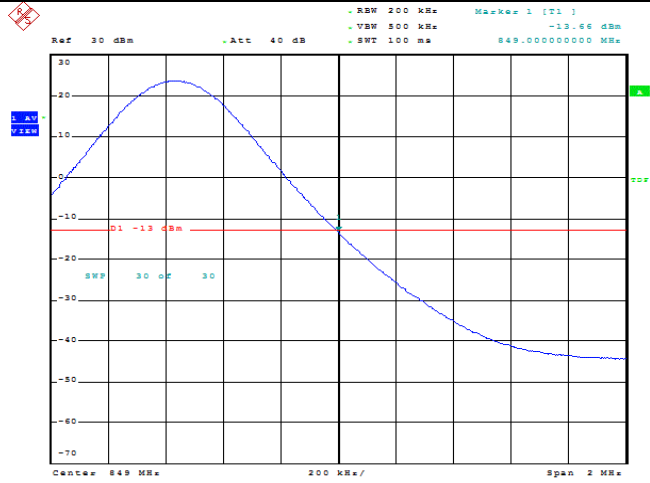

**Band5-5MHz-16QAM-20625-25RB#0**

**Band5-10MHz-QPSK-20450-1RB#0**

**Band5-10MHz-QPSK-20450-1RB#49**

**Band5-10MHz-QPSK-20450-50RB#0**

**Band5-10MHz-QPSK-20600-1RB#0**

Date: 13.FEB.2022 22:42:21

Band5-10MHz-QPSK-20600-1RB#49