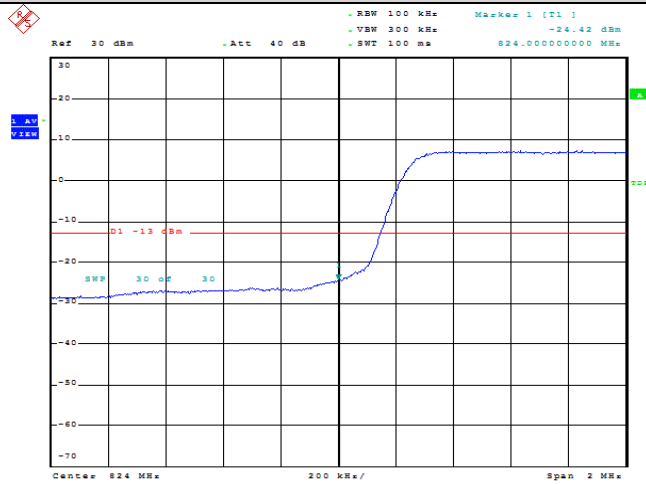

**Band5-3MHz-16QAM-20635-1RB#14**

**Band5-3MHz-16QAM-20635-15RB#0**

**Band5-5MHz-QPSK-20425-1RB#0**

Date: 13.FEB.2022 22:24:34

**Band5-5MHz-QPSK-20425-1RB#24**

Date: 13.FEB.2022 22:24:55

**Band5-5MHz-QPSK-20425-25RB#0**