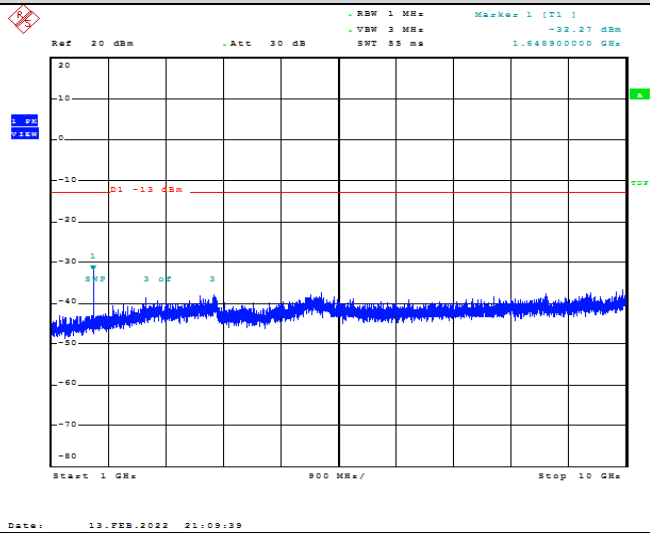

Band5-1.4MHz-16QAM-20643-1RB#0-Range1:30~1000MHz

Band5-1.4MHz-16QAM-20643-1RB#0-Range2:1000~10000MHz

Band5-3MHz-QPSK-20415-1RB#0-Range1:30~1000MHz

Band5-3MHz-QPSK-20415-1RB#0-Range2:1000~10000MHz

Band5-3MHz-QPSK-20525-1RB#0-Range1:30~1000MHz