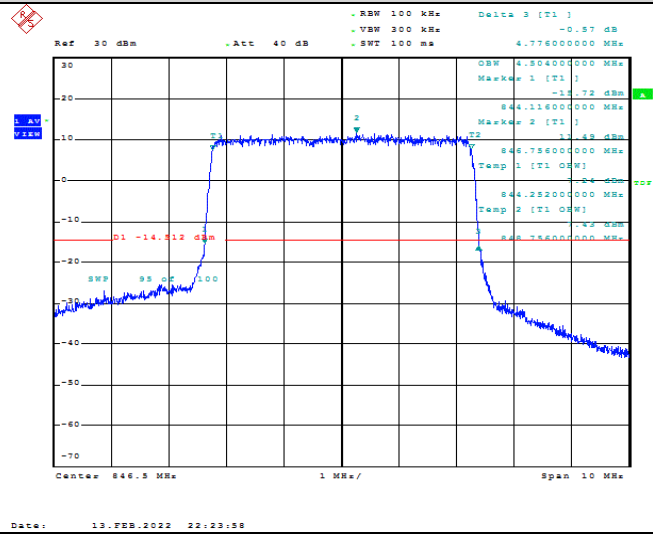

Band5-5MHz-16QAM-20425-25RB#0-4.512