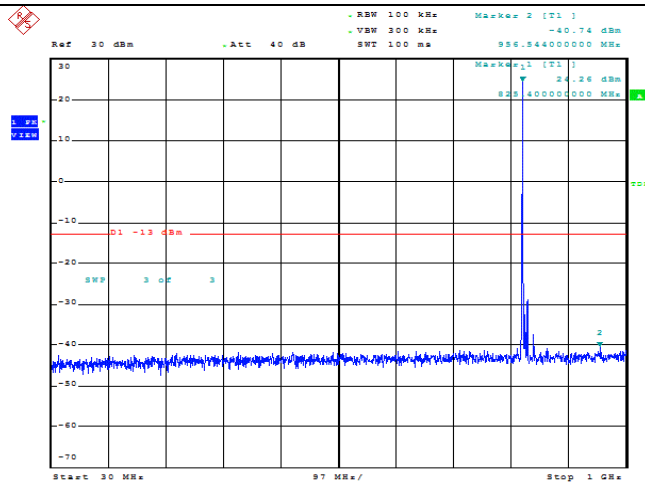

Band5-10MHz-16QAM-20450-1RB#0-Range2:1000~10000MHz

Band5-10MHz-16QAM-20525-1RB#0-Range1:30~1000MHz

Band5-10MHz-16QAM-20525-1RB#0-Range2:1000~10000MHz