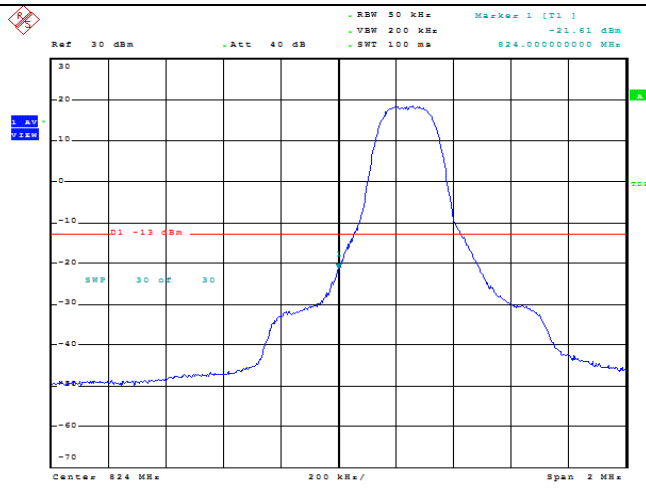

Date: 13.FEB.2022 21:07:16