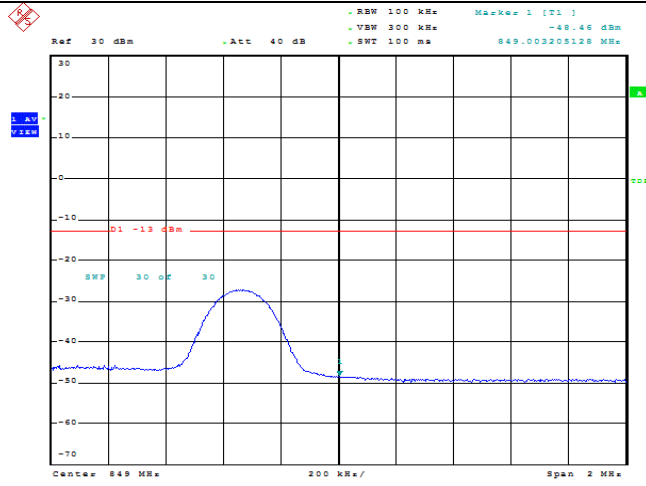

Date: 13.FEB.2022 22:25:52