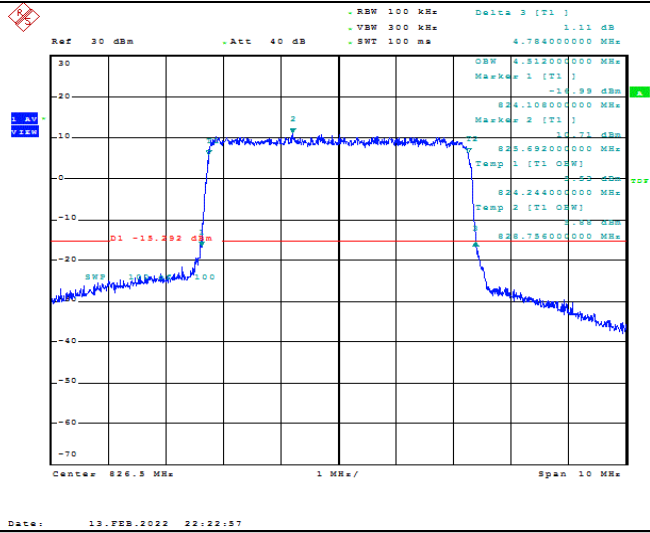

Band5-5MHz-QPSK-20425-25RB#0-4.503

Band5-5MHz-QPSK-20525-25RB#0-4.504

Band5-5MHz-QPSK-20625-25RB#0-4.504

Band5-5MHz-16QAM-20425-25RB#0-4.512

**Band5-5MHz-16QAM-20525-25RB#0-4.512**

**Band5-5MHz-16QAM-20625-25RB#0-4.504**