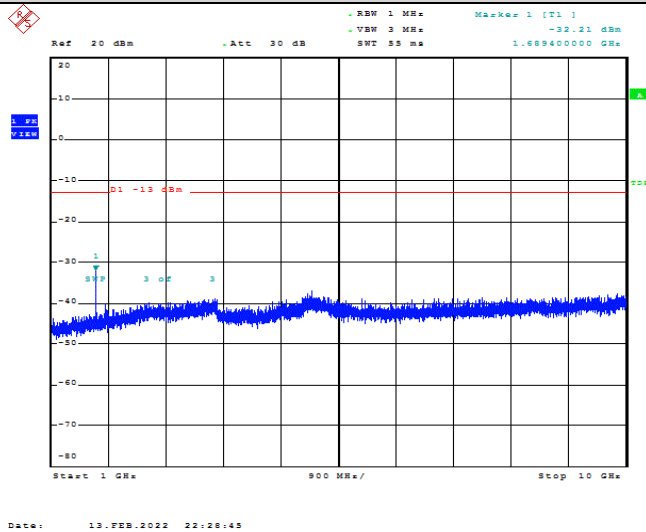

Date: 13.FEB.2022 22:27:47

Band5-5MHz-QPSK-20525-1RB#0-Range2:1000~10000MHz

Band5-5MHz-QPSK-20625-1RB#0-Range1:30~1000MHz

Band5-5MHz-QPSK-20625-1RB#0-Range2:1000~10000MHz

Band5-5MHz-16QAM-20425-1RB#0-Range1:30~1000MHz