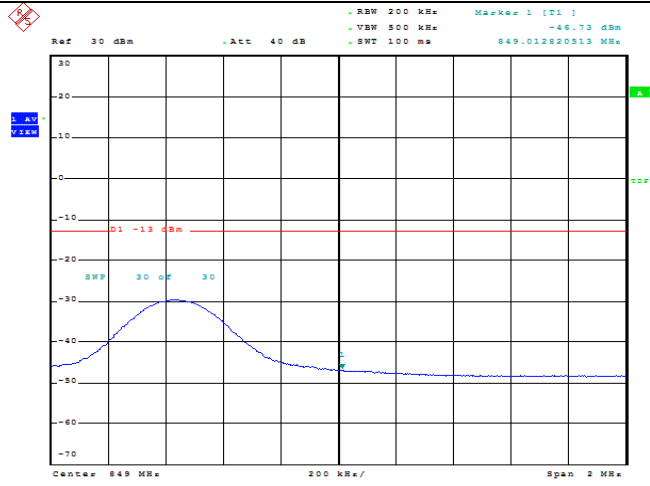

**Band5-5MHz-16QAM-20625-25RB#0**

**Band5-10MHz-QPSK-20450-1RB#0**

**Band5-10MHz-QPSK-20450-1RB#49**

**Band5-10MHz-QPSK-20450-50RB#0**

**Band5-10MHz-QPSK-20600-1RB#0**

Date: 13.FEB.2022 22:42:21

Band5-10MHz-QPSK-20600-1RB#49