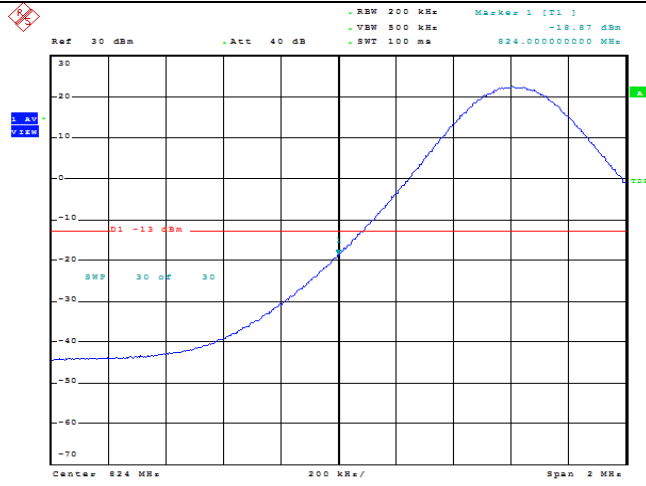

Date: 13.FEB.2022 22:41:13