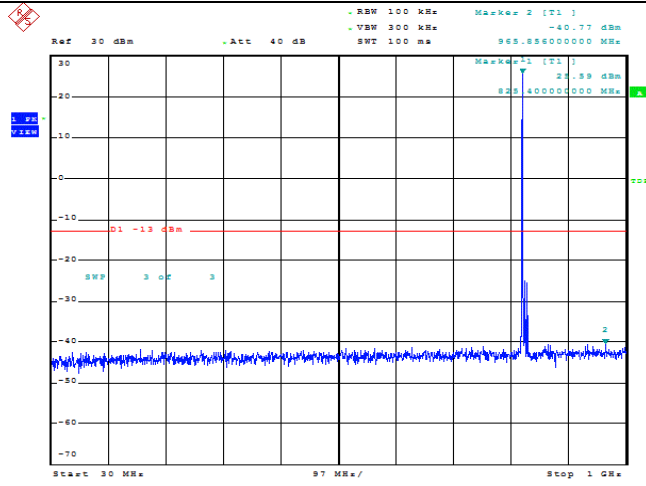

Date: 13.FEB.2022 22:26:59