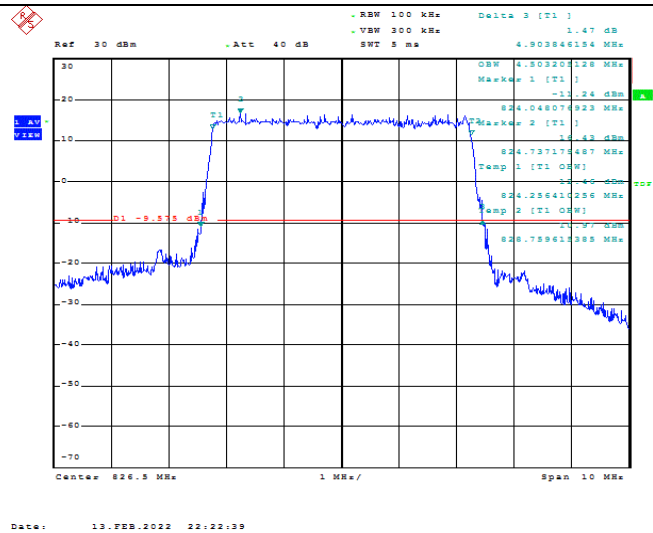

Band5-5MHz-QPSK-20525-25RB#0-4.504