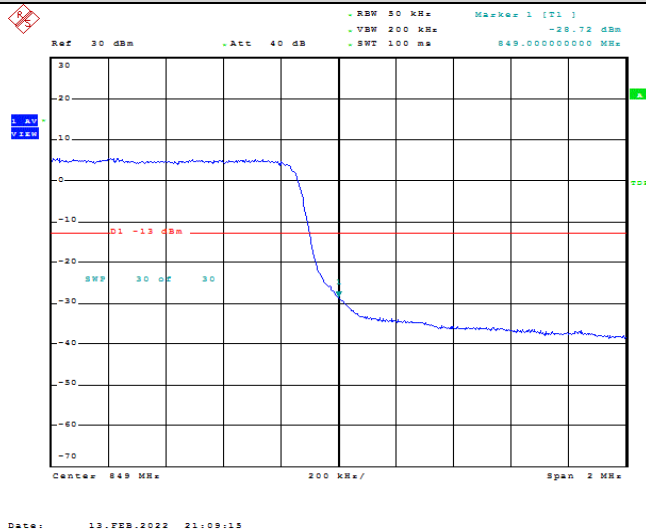

Band5-5MHz-QPSK-20425-1RB#0