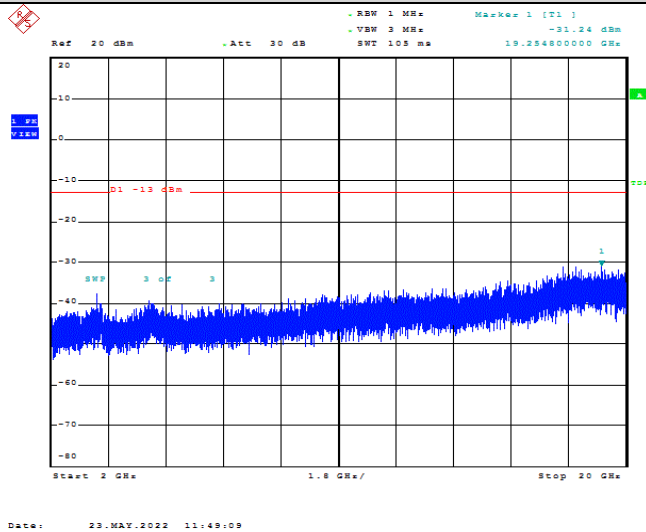

Band66-15MHz-QPSK-132047-1RB#0-Range2:1000~2000MHz

Date: 23.MAY.2022 11:49:09

Band66-15MHz-QPSK-132047-1RB#0-Range3:2000~132022MHz