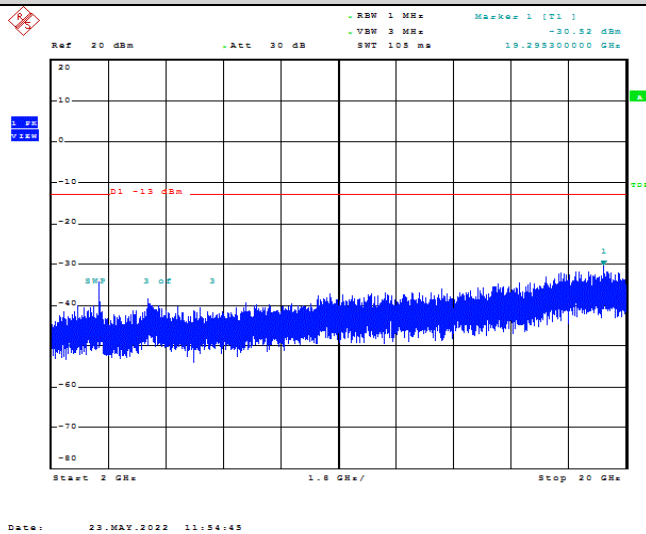

Band66-20MHz-QPSK-132322-1RB#0-Range2:1000~2000MHz

Band66-20MHz-QPSK-132322-1RB#0-Range3:2000~132022MHz