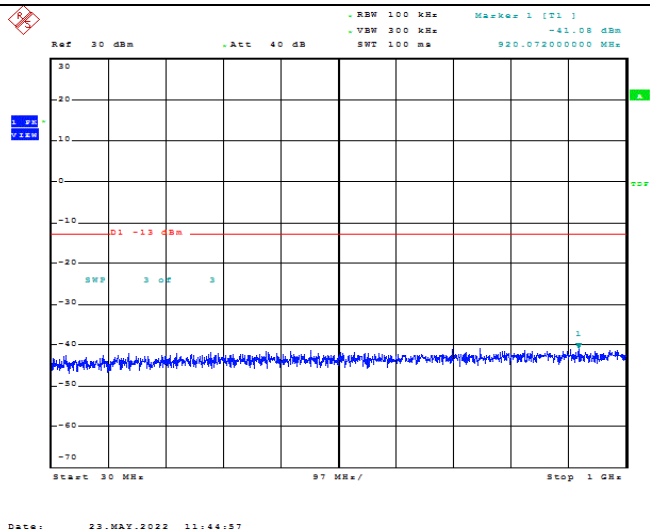

Date: 23.MAY.2022 11:45:34

Band66-10MHz-QPSK-132322-1RB#0-Range1:30~1000MHz

Date: 23.MAY.2022 11:45:44

Band66-10MHz-QPSK-132322-1RB#0-Range2:1000~2000MHz

Date: 23.MAY.2022 11:45:54

Band66-10MHz-QPSK-132322-1RB#0-Range3:2000~132022MHz