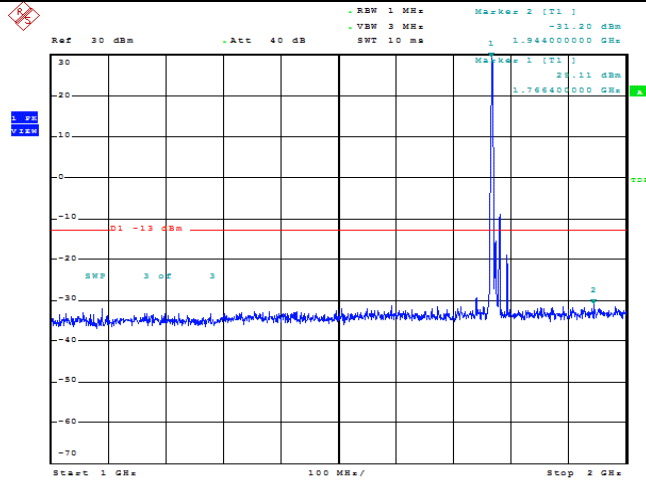

Band66-15MHz-QPSK-132597-1RB#0-Range2:1000~2000MHz

Band66-15MHz-QPSK-132597-1RB#0-Range3:2000~132022MHz

Date: 23.MAY.2022 12:22:34

Band66-15MHz-16QAM-132597-1RB#0-Range1:30~1000MHz

Date: 23.MAY.2022 12:22:44