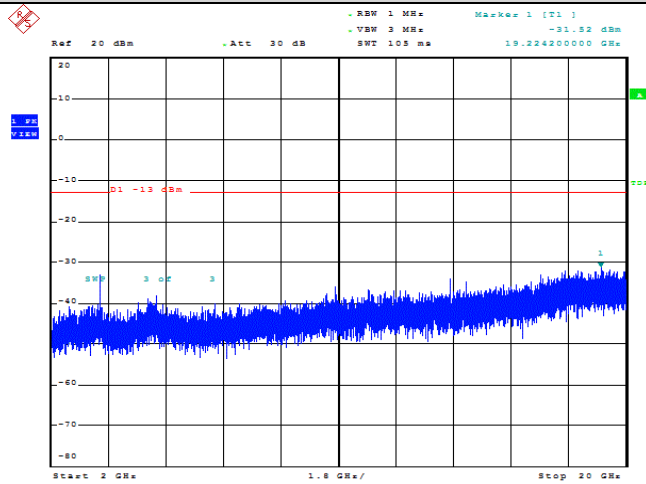

Band66-15MHz-QPSK-132597-1RB#0-Range2:1000~2000MHz

Band66-15MHz-QPSK-132597-1RB#0-Range3:2000~132022MHz