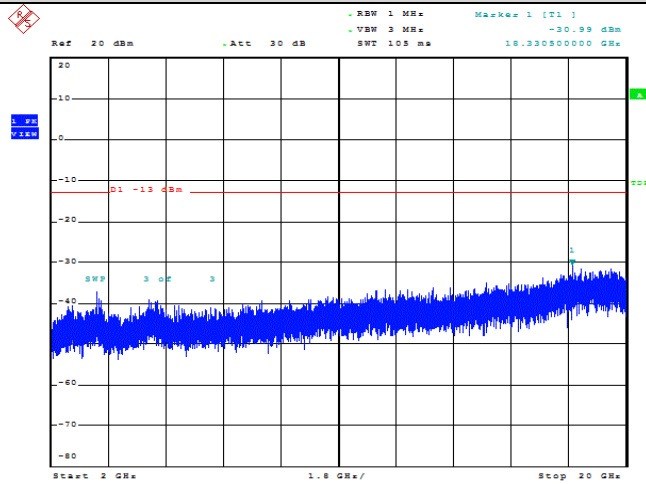

Band66-1.4MHz-16QAM-132322-1RB#0-Range3:2000~132022MHz

Date: 23.MAY.2022 11:33:53

Band66-3MHz-QPSK-131987-1RB#0-Range1:30~1000MHz

Date: 23.MAY.2022 11:34:03

Band66-3MHz-QPSK-131987-1RB#0-Range2:1000~2000MHz