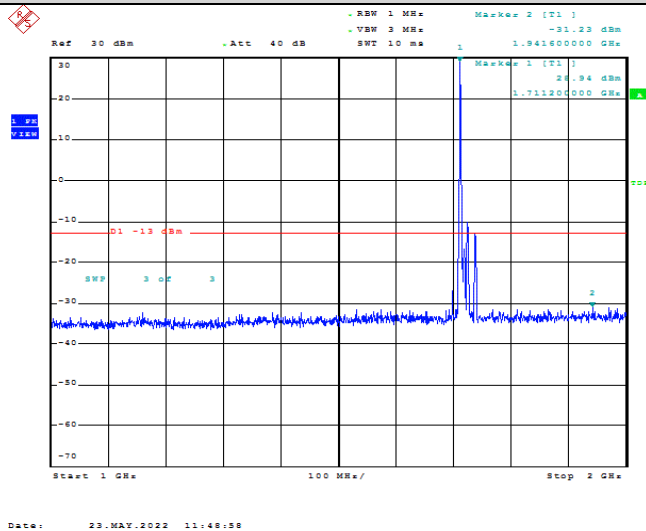

Band66-10MHz-16QAM-132322-1RB#0-Range1:30~1000MHz

Band66-10MHz-16QAM-132322-1RB#0-Range2:1000~2000MHz

Band66-10MHz-16QAM-132322-1RB#0-Range3:2000~132022MHz

Date: 23.MAY.2022 11:48:49

Band66-15MHz-QPSK-132047-1RB#0-Range1:30~1000MHz