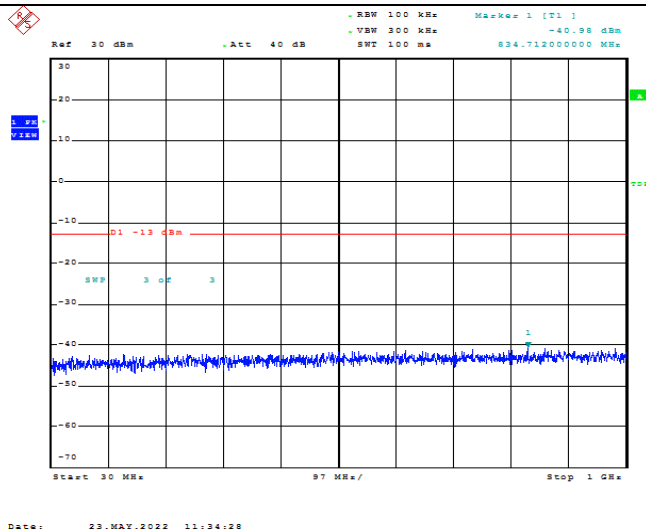

Date: 23.MAY.2022 11:34:28