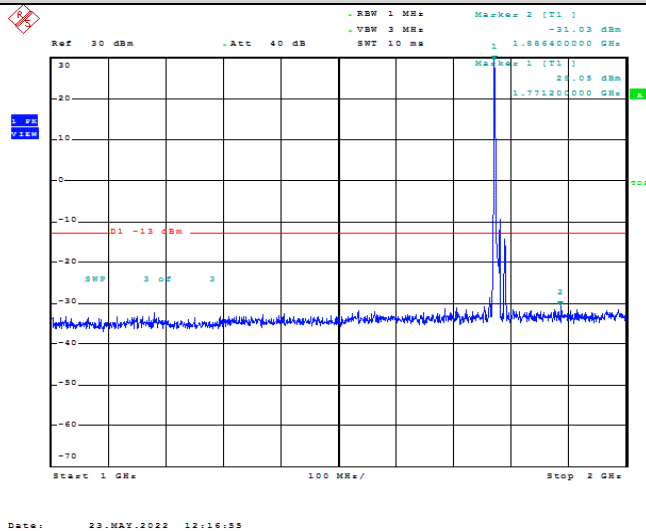

Band66-10MHz-16QAM-132622-1RB#0-Range1:30~1000MHz