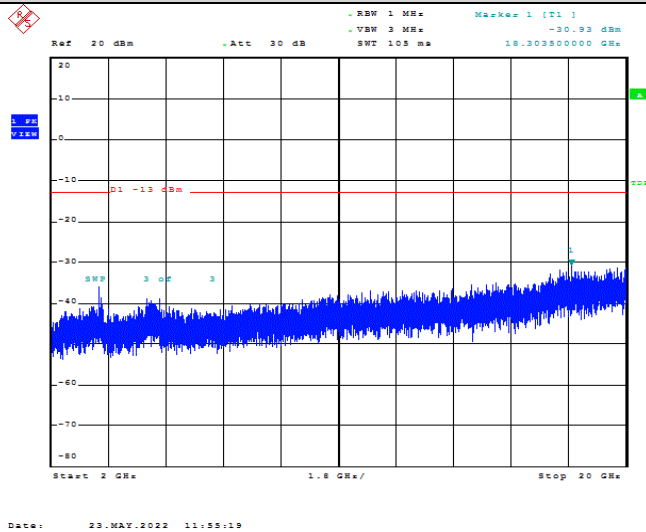

Band66-20MHz-16QAM-132322-1RB#0-Range2:1000~2000MHz

Band66-20MHz-16QAM-132322-1RB#0-Range3:2000~13202MHz