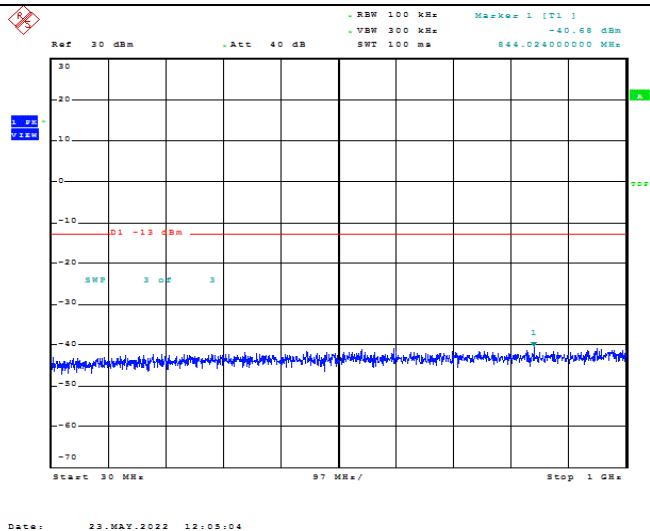

Date: 23.MAY.2022 12:04:30

Band66-3MHz-QPSK-132657-1RB#0-Range1:30~1000MHz

Date: 23.MAY.2022 12:04:40

Band66-3MHz-QPSK-132657-1RB#0-Range2:1000~2000MHz

Date: 23.MAY.2022 12:04:50

Band66-3MHz-QPSK-132657-1RB#0-Range3:2000~132022MHz