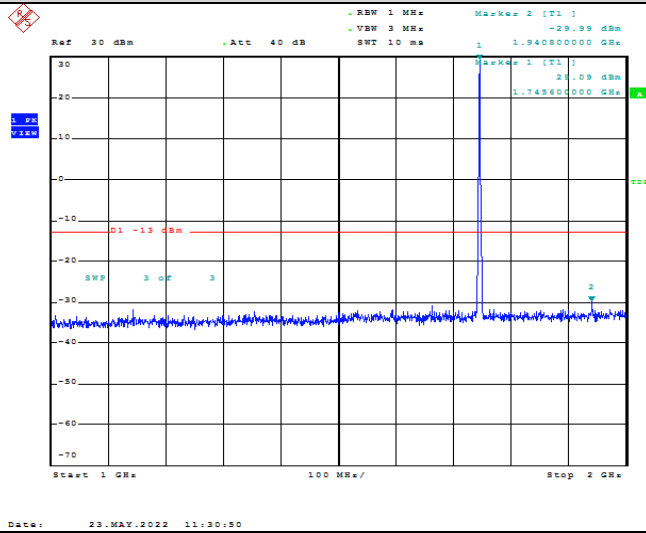

Test Graphs

Band66-1.4MHz-QPSK-131979-1RB#0-Range1:30~100MHz

Band66-1.4MHz-QPSK-131979-1RB#0-Range2:1000~2000MHz

Band66-1.4MHz-QPSK-131979-1RB#0-Range3:2000~132022MHz

Band66-1.4MHz-QPSK-132322-1RB#0-Range1:30~1000MHz