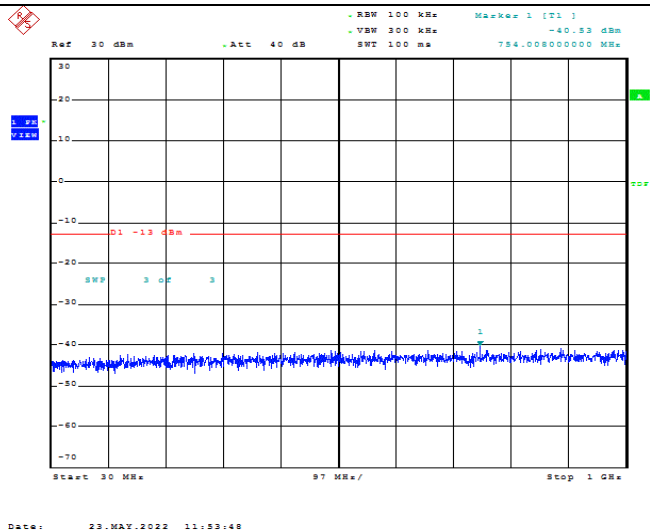

Band66-20MHz-16QAM-132072-1RB#0-Range1:30~1000MHz

Band66-20MHz-16QAM-132072-1RB#0-Range2:1000~2000MHz

Band66-20MHz-16QAM-132072-1RB#0-Range3:2000~132022MHz