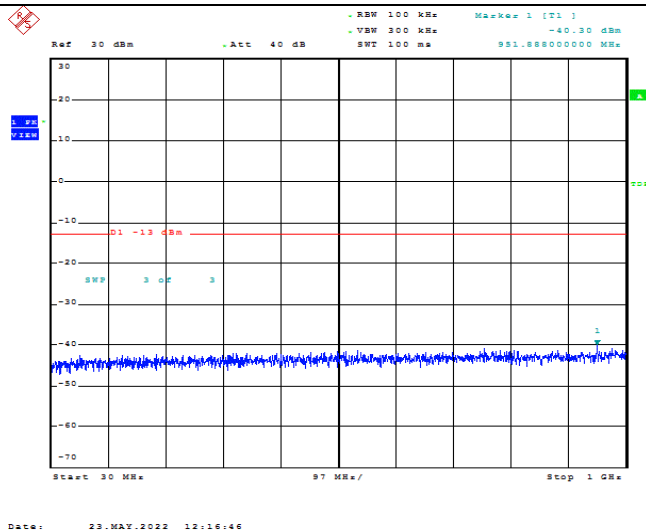

Date: 23.MAY.2022 12:16:11

Band66-10MHz-QPSK-132622-1RB#0-Range1:30~1000MHz

Date: 23.MAY.2022 12:16:21

Band66-10MHz-QPSK-132622-1RB#0-Range2:1000~2000MHz

Date: 23.MAY.2022 12:16:31

Band66-10MHz-QPSK-132622-1RB#0-Range3:2000~132022MHz