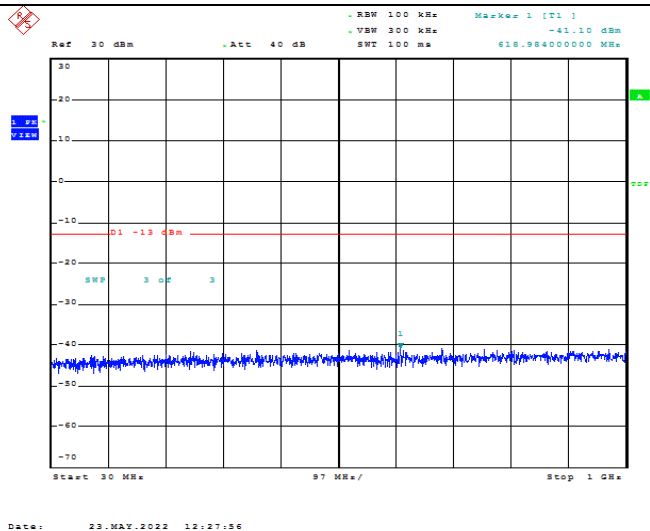

Date: 23.MAY.2022 12:27:56