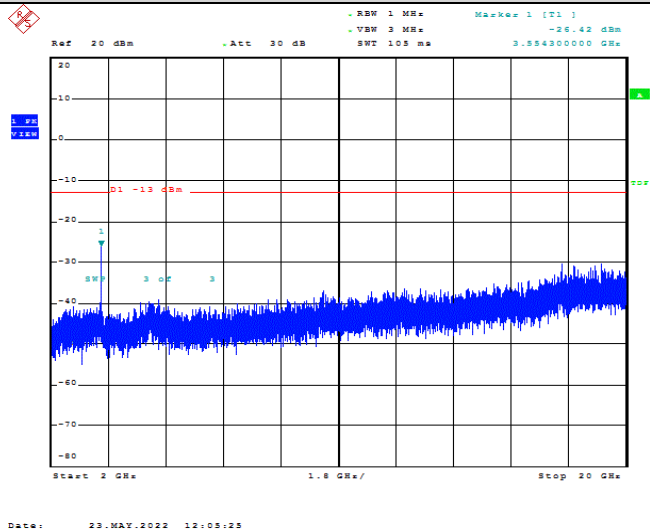

Band66-3MHz-16QAM-132657-1RB#0-Range2:1000~2000MHz

Date: 23.MAY.2022 12:05:25

Band66-3MHz-16QAM-132657-1RB#0-Range3:2000~132022MHz