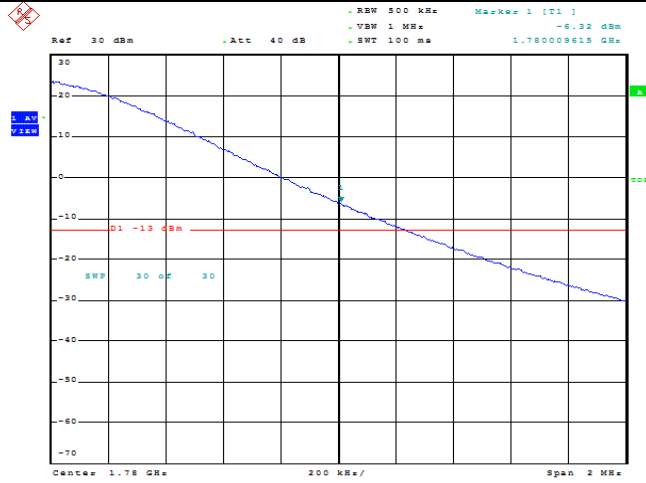

Date: 23.MAY.2022 12:26:51

Band66-20MHz-QPSK-132572-1RB#0

Date: 23.MAY.2022 12:27:13

Band66-20MHz-QPSK-132572-1RB#99

Date: 23.MAY.2022 12:27:34

Band66-20MHz-QPSK-132572-100RB#0

Date: 23.MAY.2022 12:27:02

Band66-20MHz-16QAM-132572-1RB#0