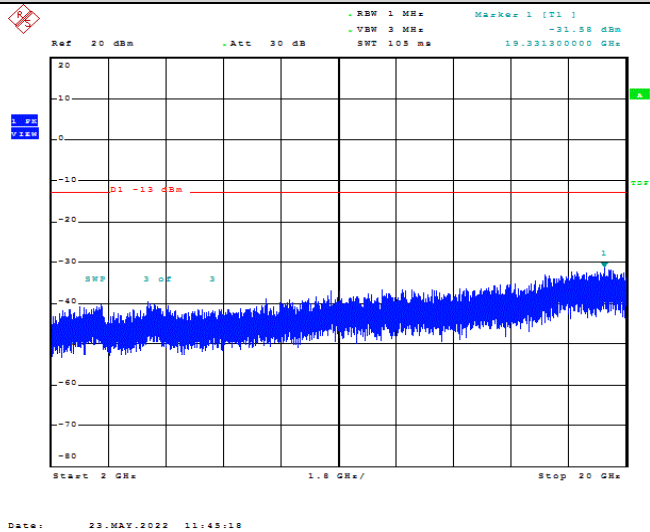

Band66-10MHz-16QAM-132022-1RB#0-Range2:1000~2000MHz

Date: 23.MAY.2022 11:45:18

Band66-10MHz-16QAM-132022-1RB#0-Range3:2000~132022MHz