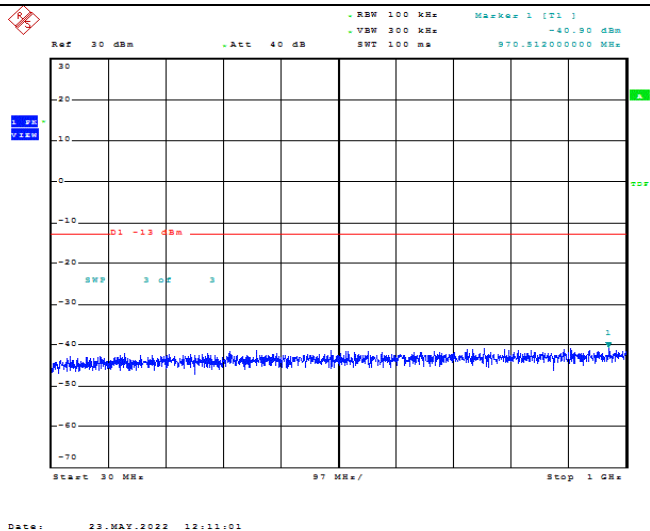

Date: 23.MAY.2022 12:10:27

Band66-5MHz-QPSK-132647-1RB#0-Range1:30~1000MHz

Date: 23.MAY.2022 12:10:36

Band66-5MHz-QPSK-132647-1RB#0-Range2:1000~2000MHz

Date: 23.MAY.2022 12:10:47

Band66-5MHz-QPSK-132647-1RB#0-Range3:2000~132022MHz