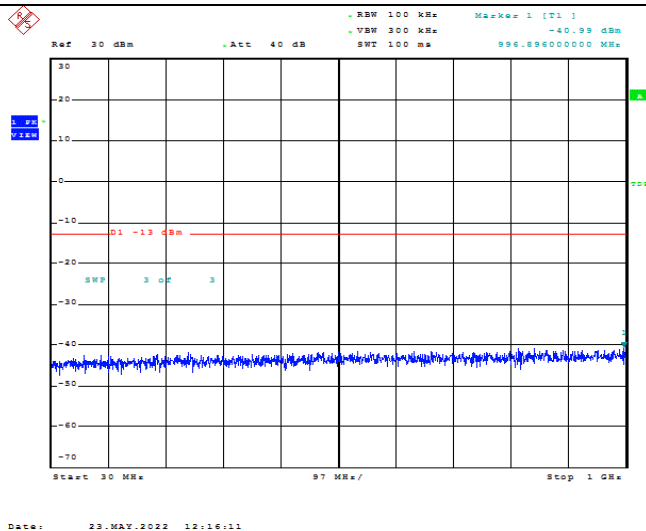

Date: 23.MAY.2022 12:11:01

Band66-5MHz-16QAM-132647-1RB#0-Range1:30~1000MHz

Date: 23.MAY.2022 12:11:11

Band66-5MHz-16QAM-132647-1RB#0-Range2:1000~2000MHz

Date: 23.MAY.2022 12:11:21

Band66-5MHz-16QAM-132647-1RB#0-Range3:2000~132022MHz