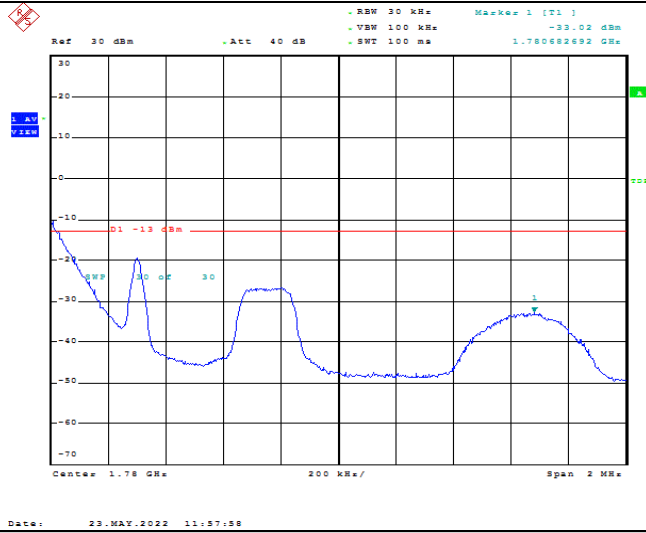

Band66-1.4MHz-16QAM-132665-1RB#0