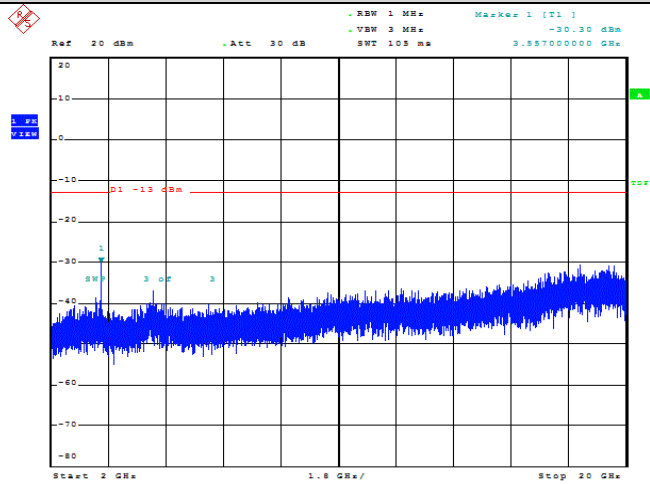

Band66-1.4MHz-QPSK-132665-1RB#0-Range2:1000~2000MHz

Date: 23.MAY.2022 11:59:12

Band66-1.4MHz-QPSK-132665-1RB#0-Range3:2000~132022MHz