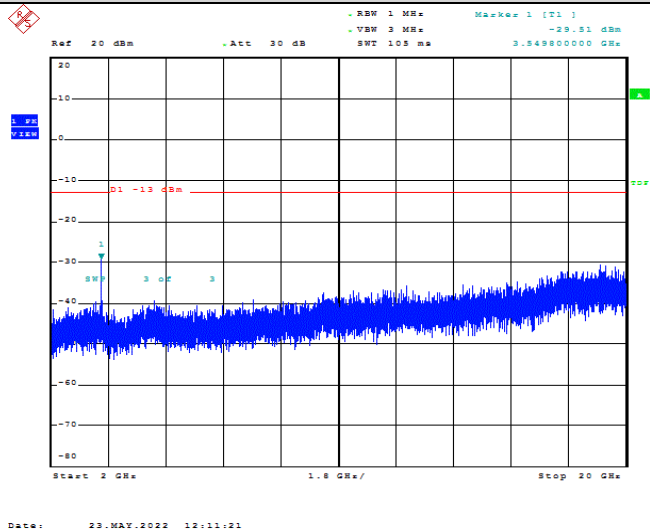

Band66-5MHz-16QAM-132647-1RB#0-Range2:1000~2000MHz

Date: 23.MAY.2022 12:11:21

Band66-5MHz-16QAM-132647-1RB#0-Range3:2000~132022MHz