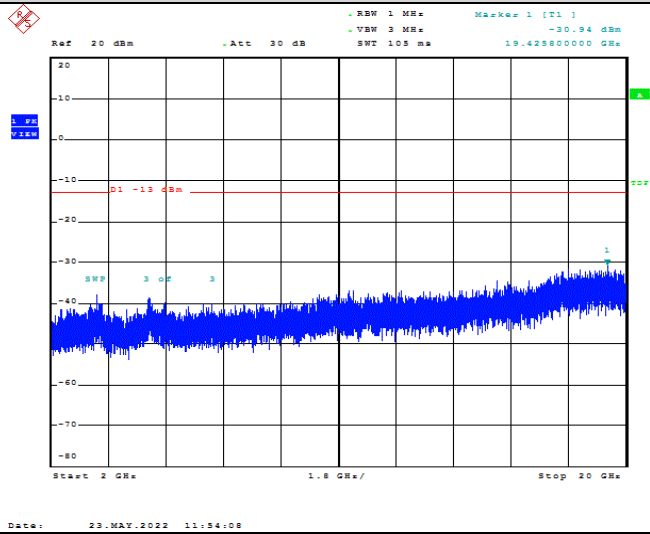

Band66-20MHz-QPSK-132322-1RB#0-Range2:1000~2000MHz

Band66-20MHz-QPSK-132322-1RB#0-Range3:2000~132022MHz

Band66-20MHz-16QAM-132072-1RB#0-Range1:30~1000MHz

Band66-20MHz-16QAM-132072-1RB#0-Range2:1000~2000MHz