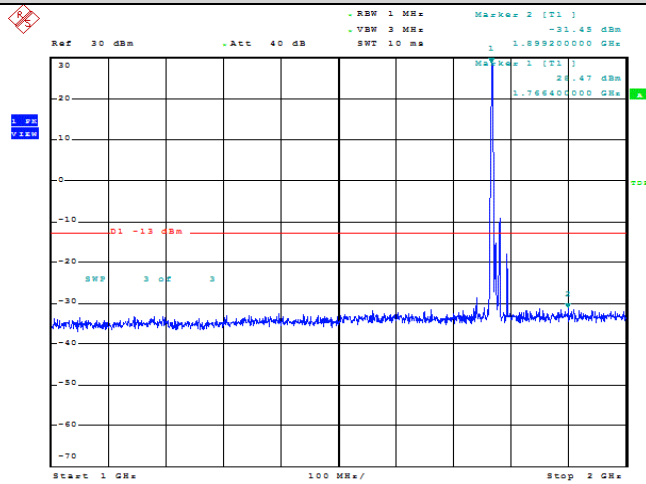

Band66-10MHz-16QAM-132622-1RB#0-Range1:30~1000MHz

Band66-10MHz-16QAM-132622-1RB#0-Range2:1000~2000MHz

Band66-10MHz-16QAM-132622-1RB#0-Range3:2000~13202MHz

Band66-15MHz-QPSK-132597-1RB#0-Range1:30~1000MHz