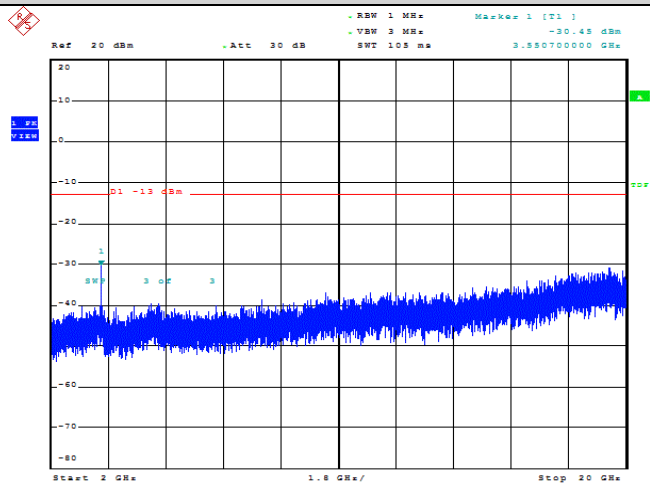

Date: 23.MAY.2022 12:10:27

Band66-5MHz-QPSK-132647-1RB#0-Range1:30~1000MHz

Date: 23.MAY.2022 12:10:36

Band66-5MHz-QPSK-132647-1RB#0-Range2:1000~2000MHz

Date: 23.MAY.2022 12:10:47

Band66-5MHz-QPSK-132647-1RB#0-Range3:2000~132022MHz