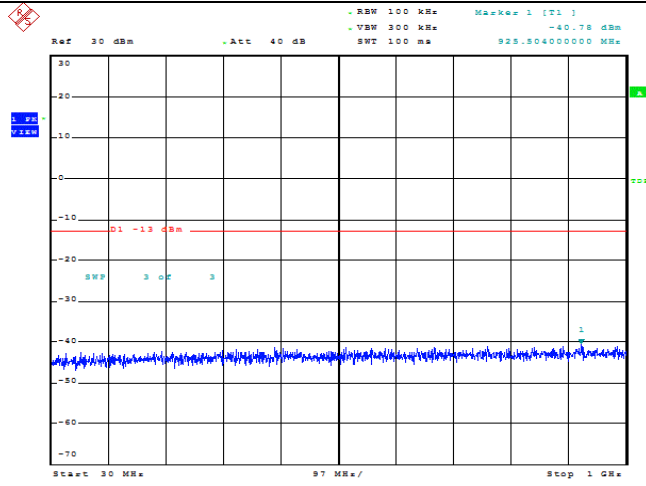

Date: 23.MAY.2022 11:35:04