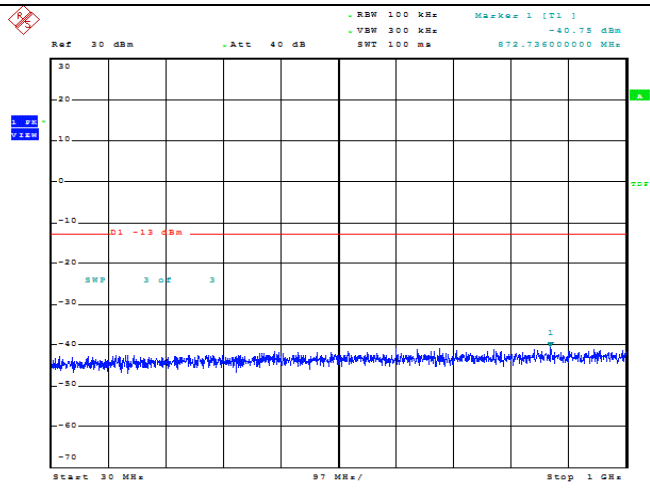

Date: 23.MAY.2022 12:10:27

Band66-5MHz-QPSK-132647-1RB#0-Range1:30~1000MHz

Date: 23.MAY.2022 12:10:36

Band66-5MHz-QPSK-132647-1RB#0-Range2:1000~2000MHz

Date: 23.MAY.2022 12:10:47

Band66-5MHz-QPSK-132647-1RB#0-Range3:2000~132022MHz