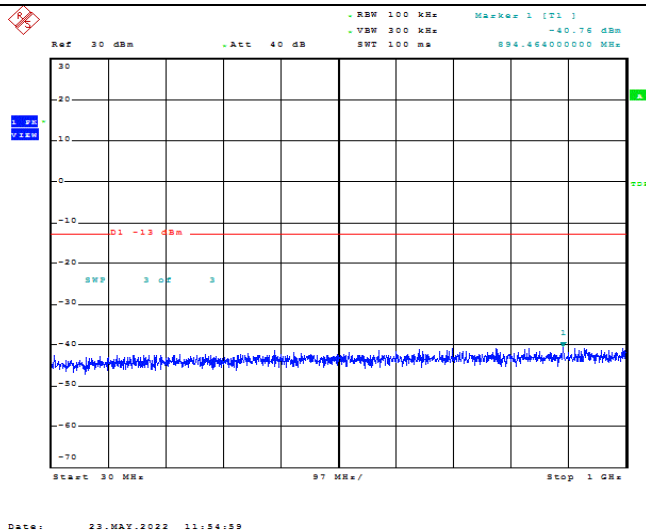

Band66-20MHz-16QAM-132322-1RB#0-Range1:30~1000MHz

Band66-20MHz-16QAM-132322-1RB#0-Range2:1000~2000MHz

Band66-20MHz-16QAM-132322-1RB#0-Range3:2000~13202MHz