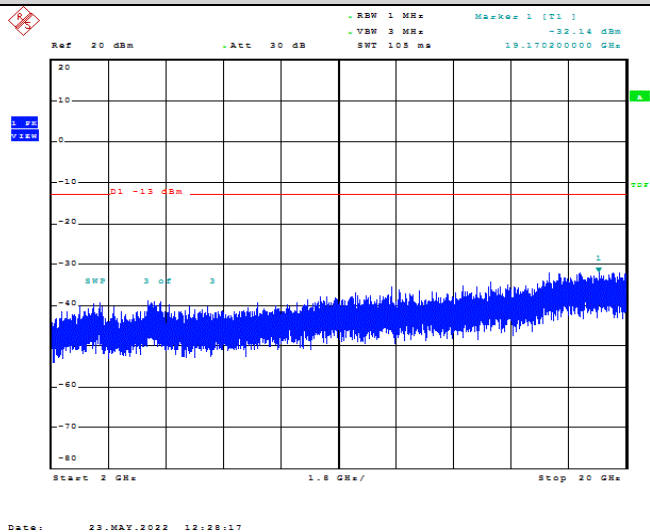

Band66-20MHz-QPSK-132572-1RB#0-Range2:1000~2000MHz

Date: 23.MAY.2022 12:28:17

Band66-20MHz-QPSK-132572-1RB#0-Range3:2000~132022MHz