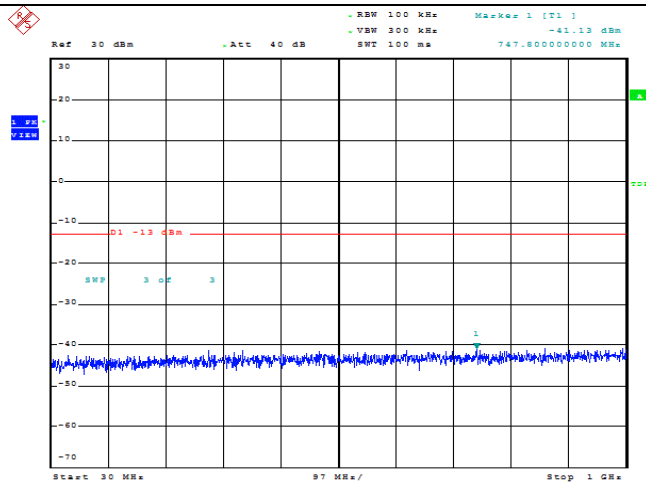

Date: 23.MAY.2022 12:22:34