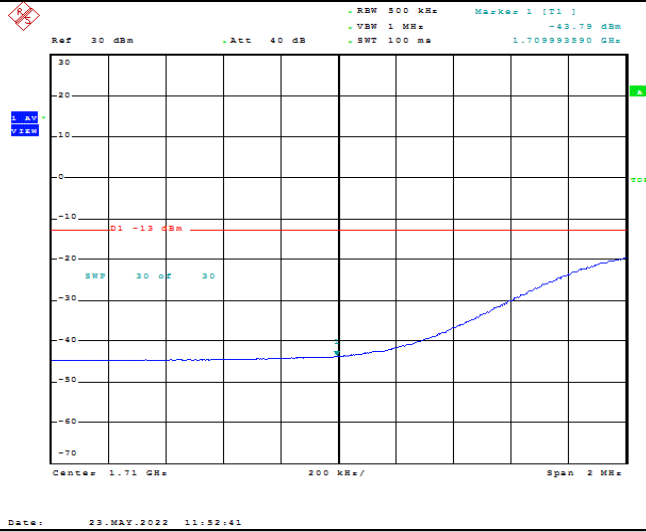

Date: 23.MAY.2022 11:52:30

Band66-20MHz-QPSK-132072-1RB#99

Date: 23.MAY.2022 11:52:52

Band66-20MHz-QPSK-132072-100RB#0

Band66-20MHz-16QAM-132072-1RB#0

Band66-20MHz-16QAM-132072-1RB#99

Band66-20MHz-16QAM-132072-100RB#0