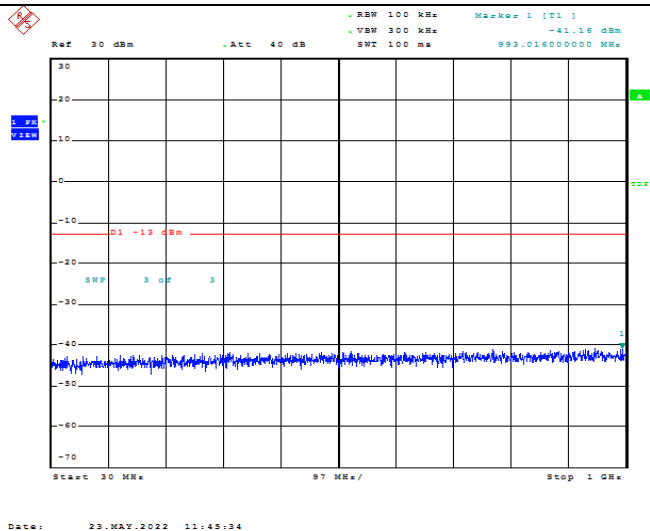

Date: 23.MAY.2022 11:44:23

Band66-10MHz-QPSK-132022-1RB#0-Range1:30~1000MHz

Date: 23.MAY.2022 11:44:32

Band66-10MHz-QPSK-132022-1RB#0-Range2:1000~2000MHz

Date: 23.MAY.2022 11:44:43

Band66-10MHz-QPSK-132022-1RB#0-Range3:2000~132022MHz