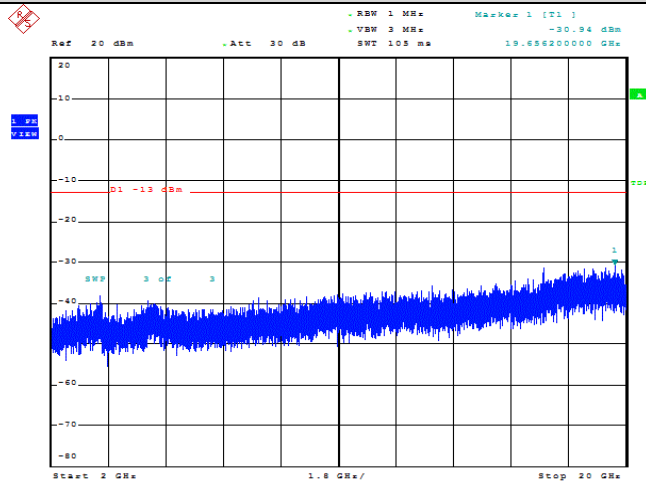

Band66-20MHz-16QAM-132572-1RB#0-Range2:1000~2000MHz

Date: 23.MAY.2022 12:28:51

Band66-20MHz-16QAM-132572-1RB#0-Range3:2000~13202MHz