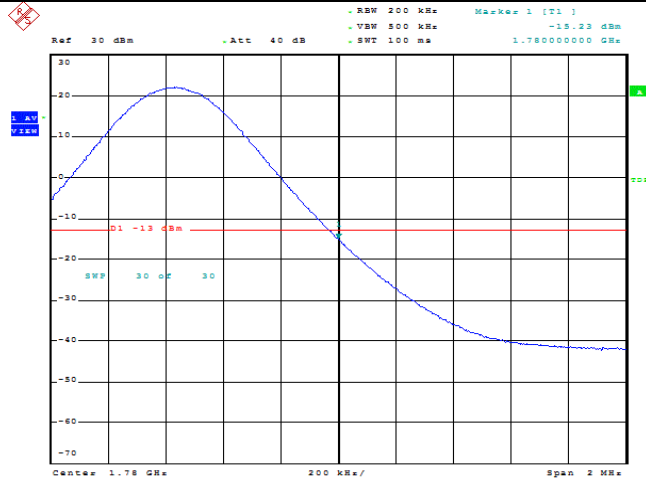

Date: 23.MAY.2022 12:15:06

Band66-10MHz-QPSK-132622-1RB#0

Date: 23.MAY.2022 12:15:28

Band66-10MHz-QPSK-132622-1RB#49

Date: 23.MAY.2022 12:15:49

Band66-10MHz-QPSK-132622-50RB#0

Date: 23.MAY.2022 12:15:17

Band66-10MHz-16QAM-132622-1RB#0