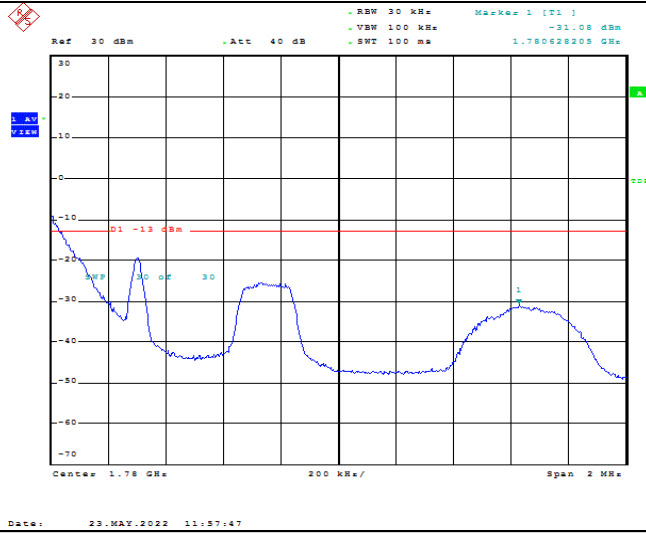

Date: 23.MAY.2022 11:52:30

Band66-20MHz-QPSK-132072-1RB#99

Date: 23.MAY.2022 11:52:52

Band66-20MHz-QPSK-132072-100RB#0

Band66-20MHz-16QAM-132072-1RB#0

Band66-20MHz-16QAM-132072-1RB#99

Band66-20MHz-16QAM-132072-100RB#0