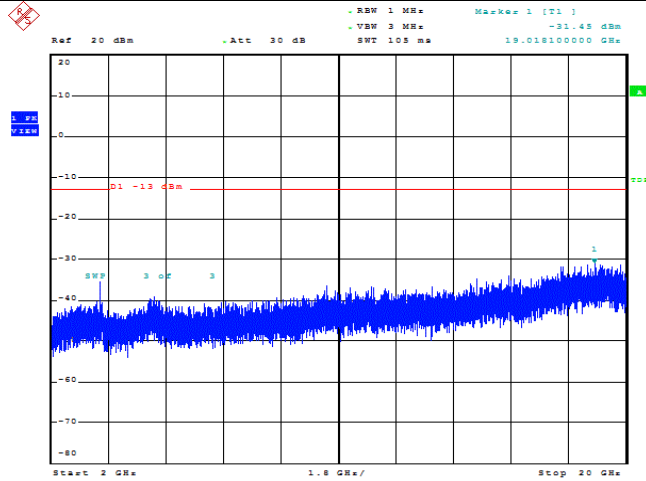

Band66-15MHz-16QAM-132597-1RB#0-Range2:1000~2000MHz

Date: 23.MAY.2022 12:22:54

Band66-15MHz-16QAM-132597-1RB#0-Range3:2000~13202MHz