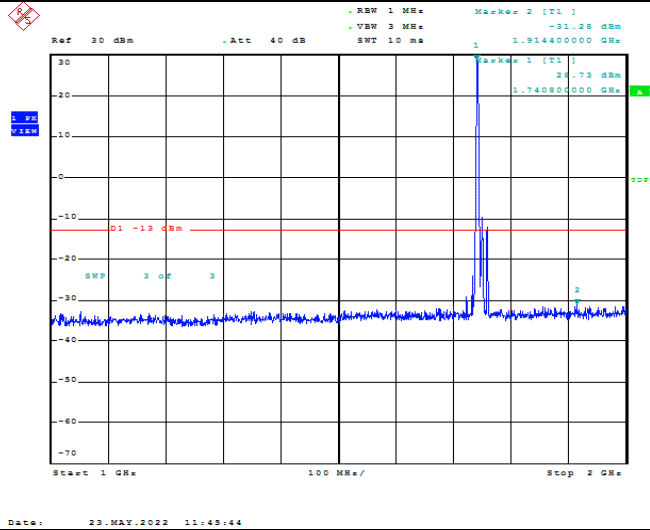

Band66-10MHz-QPSK-132322-1RB#0-Range1:30~1000MHz

Date: 23.MAY.2022 11:45:44

Band66-10MHz-QPSK-132322-1RB#0-Range2:1000~2000MHz