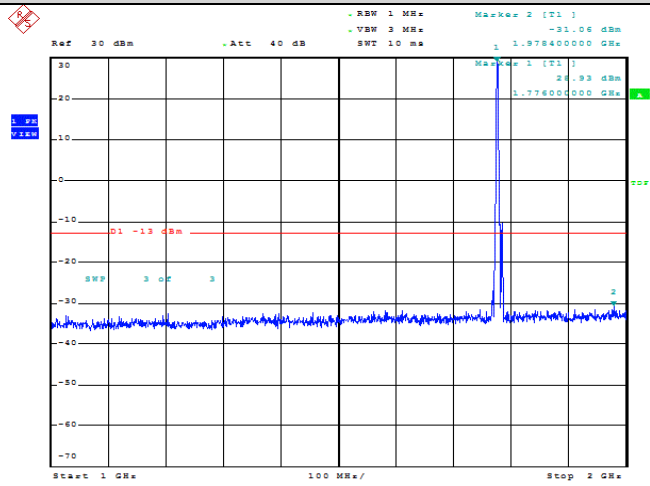

Date: 23.MAY.2022 12:10:27

Band66-5MHz-QPSK-132647-1RB#0-Range1:30~1000MHz

Date: 23.MAY.2022 12:10:36

Band66-5MHz-QPSK-132647-1RB#0-Range2:1000~2000MHz

Date: 23.MAY.2022 12:10:47

Band66-5MHz-QPSK-132647-1RB#0-Range3:2000~132022MHz