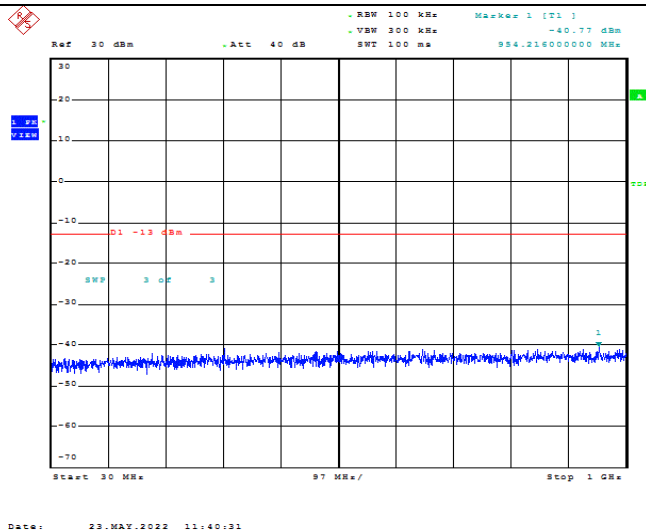

Date: 23.MAY.2022 11:41:07

Band66-5MHz-QPSK-132322-1RB#0-Range1:30~1000MHz

Date: 23.MAY.2022 11:41:17

Band66-5MHz-QPSK-132322-1RB#0-Range2:1000~2000MHz

Date: 23.MAY.2022 11:41:27

Band66-5MHz-QPSK-132322-1RB#0-Range3:2000~132022MHz