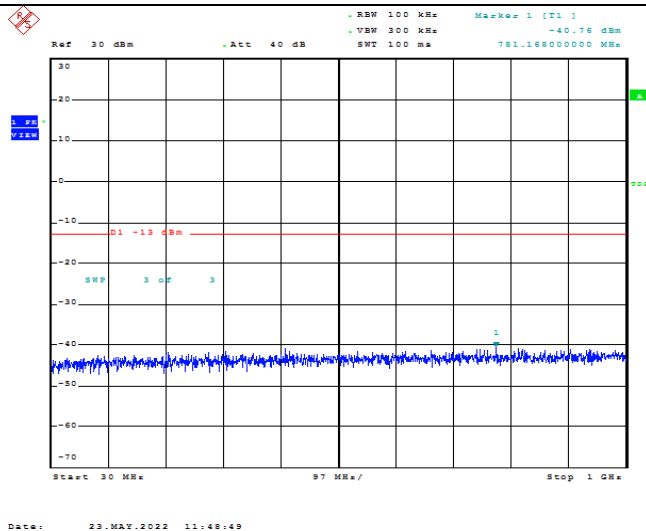

Date: 23.MAY.2022 11:48:49