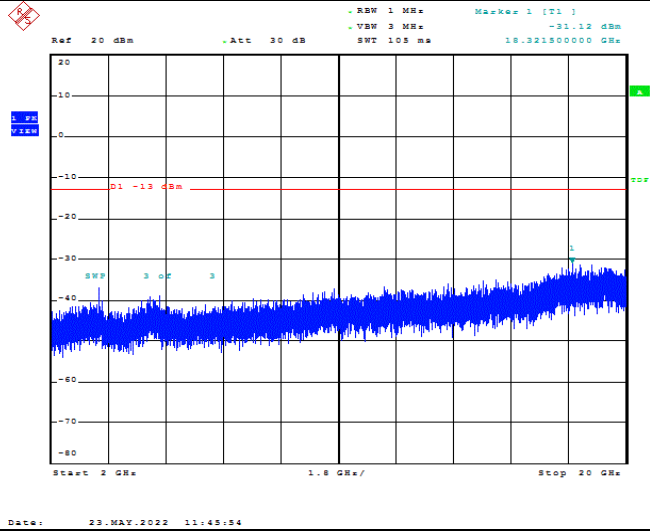

Date: 23.MAY.2022 11:45:54

Band66-10MHz-QPSK-132322-1RB#0-Range3:2000~132022MHz