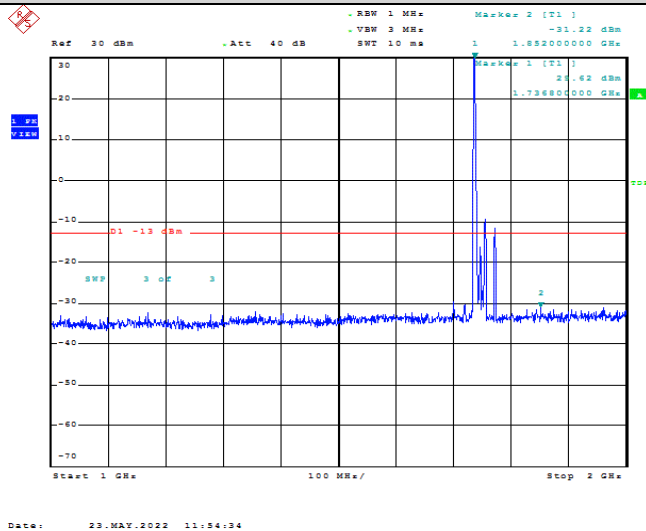

Date: 23.MAY.2022 11:53:24

Band66-20MHz-QPSK-132072-1RB#0-Range2:1000~2000MHz

Date: 23.MAY.2022 11:53:34

Band66-20MHz-QPSK-132072-1RB#0-Range3:2000~132022MHz

Band66-20MHz-QPSK-132322-1RB#0-Range1:30~1000MHz