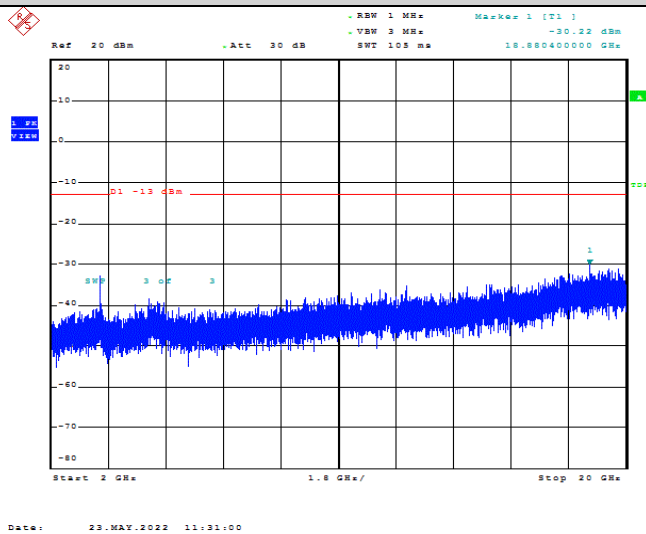

Band66-1.4MHz-QPSK-132322-1RB#0-Range2:1000~2000MHz

Band66-1.4MHz-QPSK-132322-1RB#0-Range3:2000~132022MHz