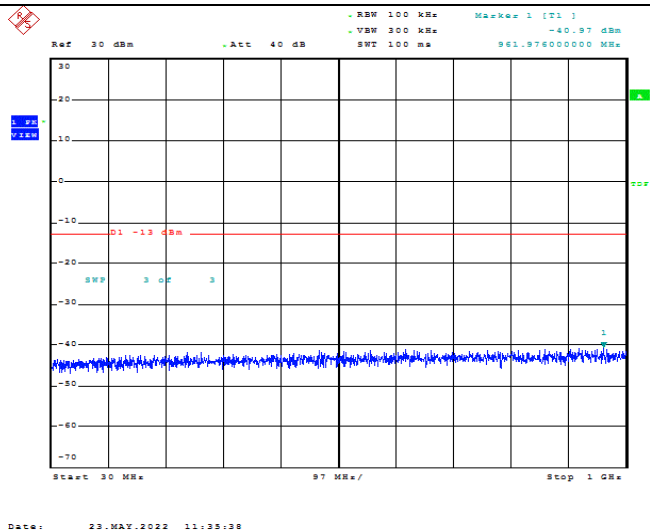

Band66-3MHz-16QAM-132322-1RB#0-Range1:30~1000MHz

Band66-3MHz-16QAM-132322-1RB#0-Range2:1000~2000MHz

Band66-3MHz-16QAM-132322-1RB#0-Range3:2000~132022MHz