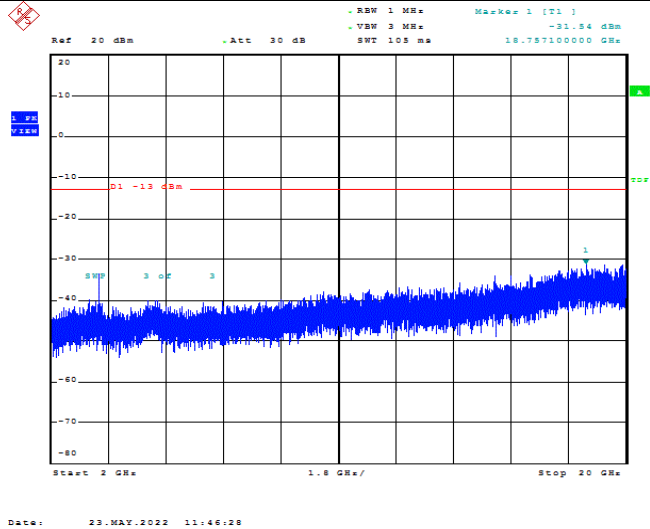

Band66-10MHz-16QAM-132322-1RB#0-Range2:1000~2000MHz

Band66-10MHz-16QAM-132322-1RB#0-Range3:2000~132022MHz