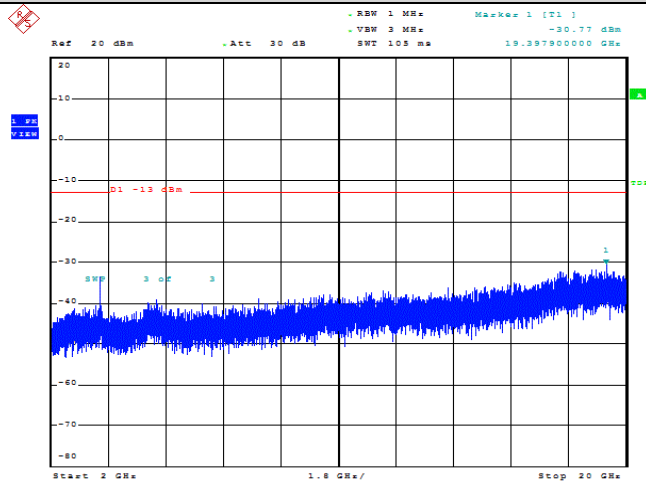

Date: 23.MAY.2022 11:34:14

Band66-3MHz-QPSK-131987-1RB#0-Range3:2000~132022MHz

Date: 23.MAY.2022 11:35:04

Band66-3MHz-QPSK-132322-1RB#0-Range1:30~1000MHz

Date: 23.MAY.2022 11:35:13

Band66-3MHz-QPSK-132322-1RB#0-Range2:1000~2000MHz