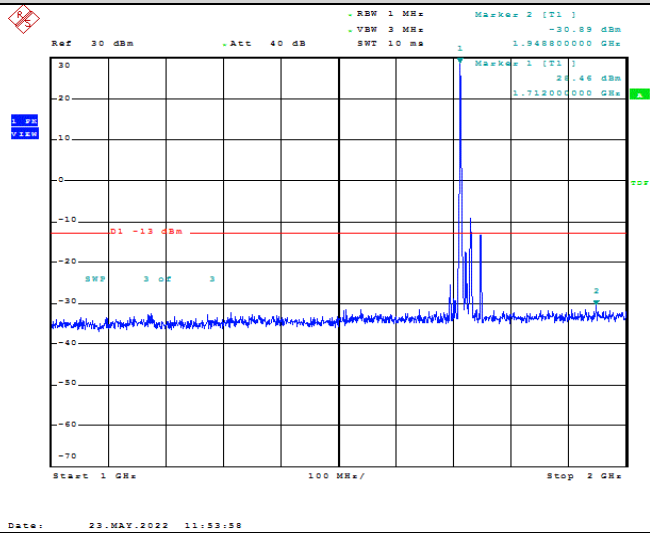

Band66-20MHz-16QAM-132072-1RB#0-Range1:30~1000MHz