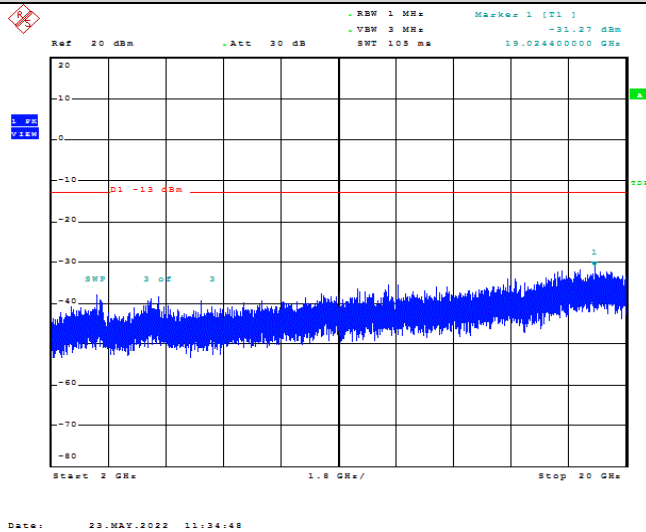

Date: 23.MAY.2022 11:35:24

Band66-3MHz-QPSK-132322-1RB#0-Range3:2000~132022MHz

Date: 23.MAY.2022 11:34:28

Band66-3MHz-16QAM-131987-1RB#0-Range1:30~1000MHz

Date: 23.MAY.2022 11:34:37

Band66-3MHz-16QAM-131987-1RB#0-Range2:1000~2000MHz