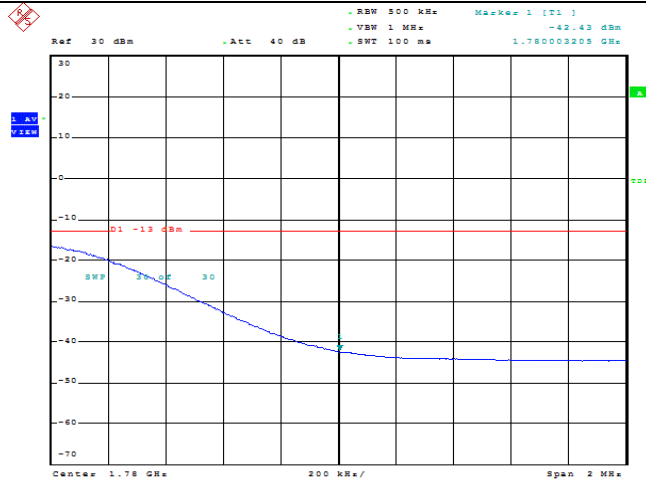

Date: 23.MAY.2022 12:26:51

Band66-20MHz-QPSK-132572-1RB#0

Date: 23.MAY.2022 12:27:13

Band66-20MHz-QPSK-132572-1RB#99

Date: 23.MAY.2022 12:27:34

Band66-20MHz-QPSK-132572-100RB#0

Date: 23.MAY.2022 12:27:02

Band66-20MHz-16QAM-132572-1RB#0