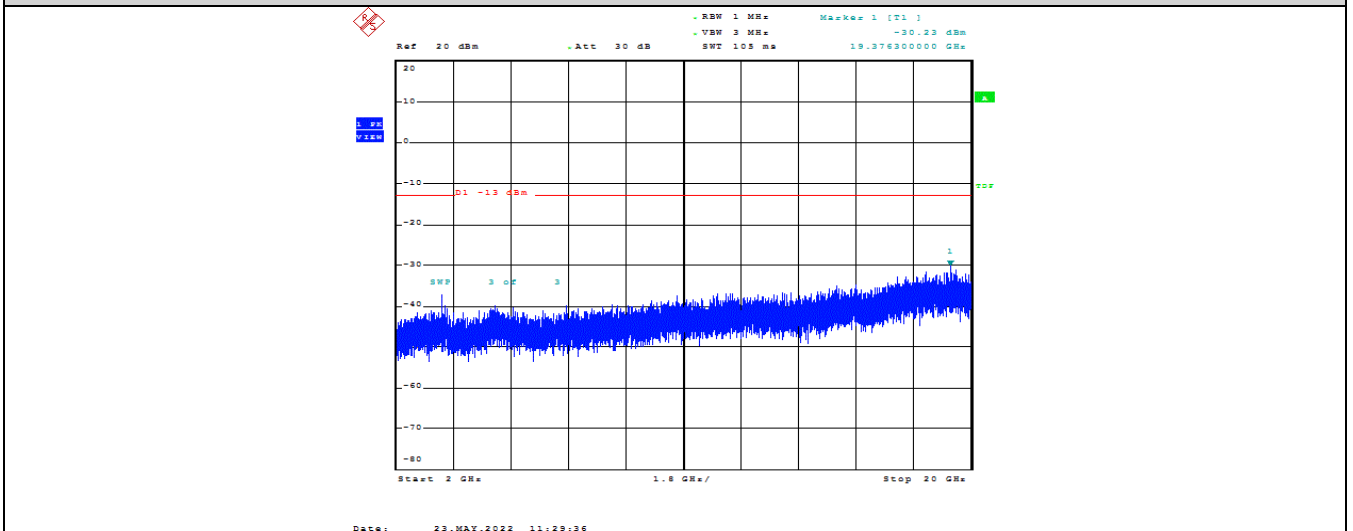

Test Graphs

Band66-1.4MHz-QPSK-131979-1RB#0-Range1:30~100MHz

Band66-1.4MHz-QPSK-131979-1RB#0-Range2:1000~2000MHz

Band66-1.4MHz-QPSK-131979-1RB#0-Range3:2000~132022MHz

Band66-1.4MHz-QPSK-132322-1RB#0-Range1:30~1000MHz