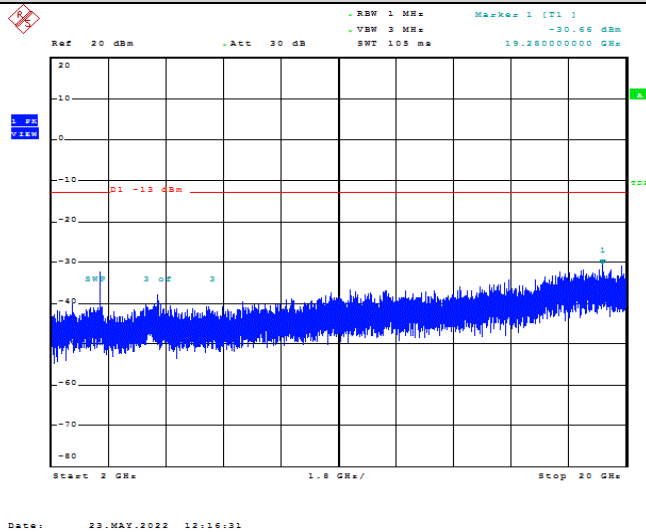

Band66-10MHz-QPSK-132622-1RB#0-Range2:1000~2000MHz

Date: 23.MAY.2022 12:16:31

Band66-10MHz-QPSK-132622-1RB#0-Range3:2000~132022MHz