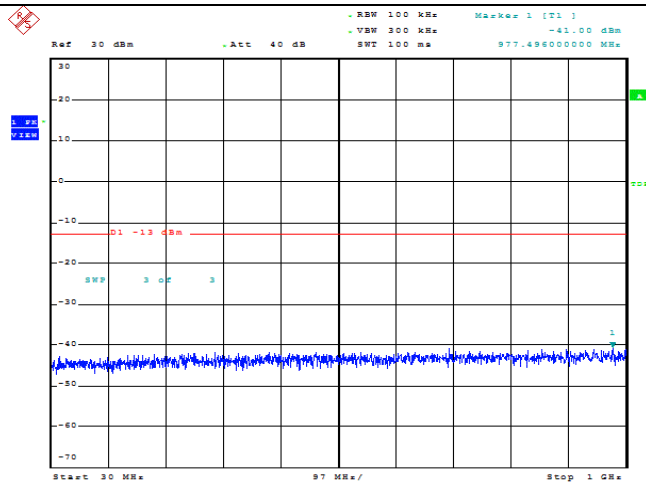

Band66-15MHz-QPSK-132597-1RB#0-Range1:30~1000MHz

Band66-15MHz-QPSK-132597-1RB#0-Range2:1000~2000MHz

Band66-15MHz-QPSK-132597-1RB#0-Range3:2000~132022MHz