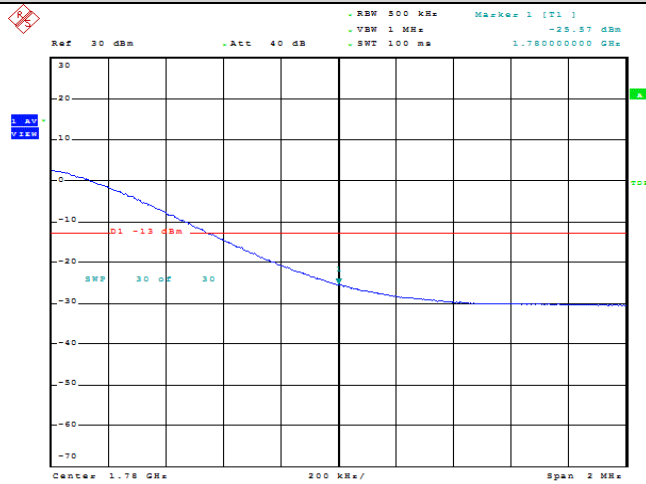

Band66-20MHz-16QAM-132572-1RB#99

Date: 23.MAY.2022 12:27:45

Band66-20MHz-16QAM-132572-100RB#0