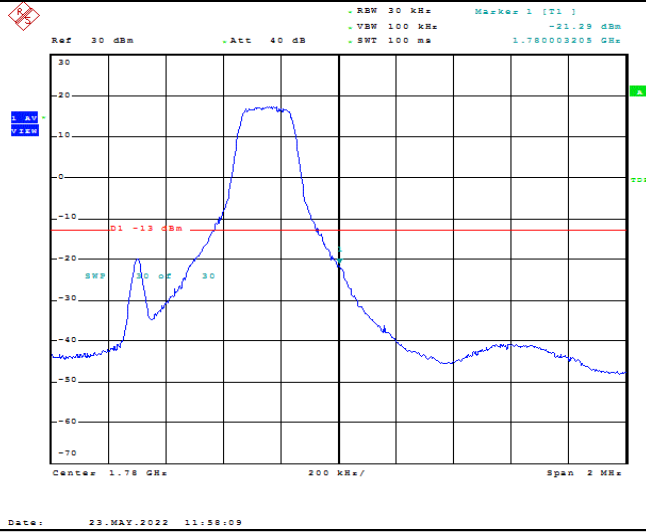

Band66-1.4MHz-QPSK-132665-1RB#5