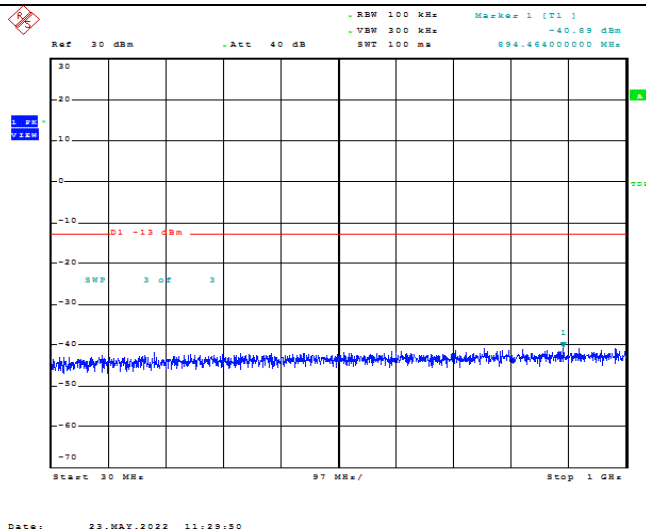

Date: 23.MAY.2022 11:29:50