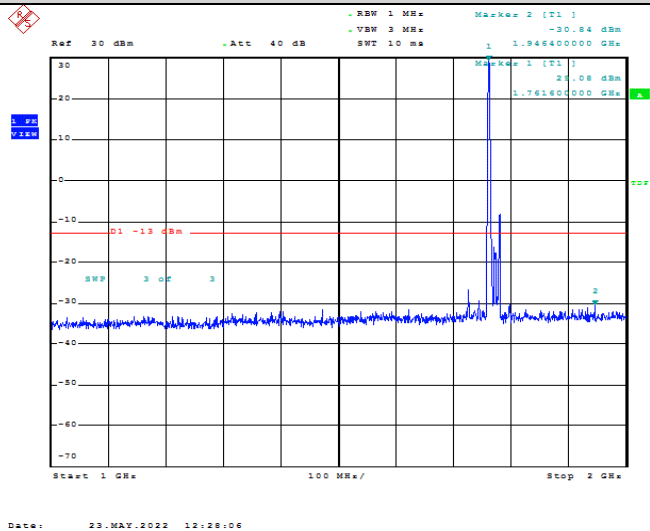

Band66-15MHz-16QAM-132597-1RB#0-Range2:1000~2000MHz

Date: 23.MAY.2022 12:22:54

Band66-15MHz-16QAM-132597-1RB#0-Range3:2000~13202MHz

Date: 23.MAY.2022 12:27:56

Band66-20MHz-QPSK-132572-1RB#0-Range1:30~1000MHz