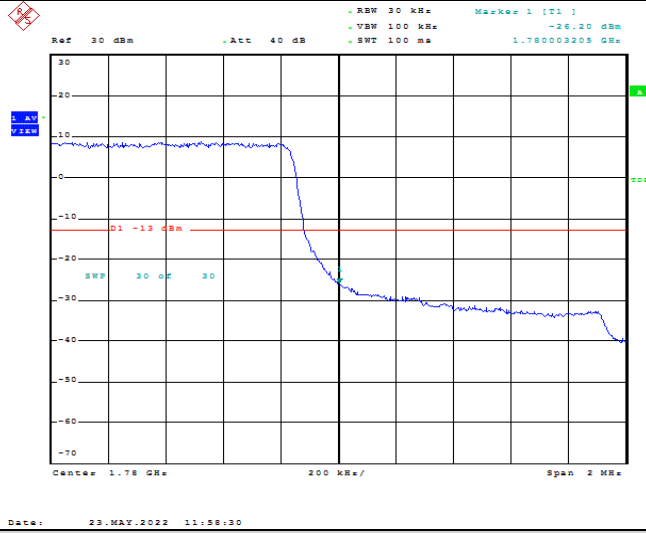

Band66-1.4MHz-QPSK-132665-6RB#0