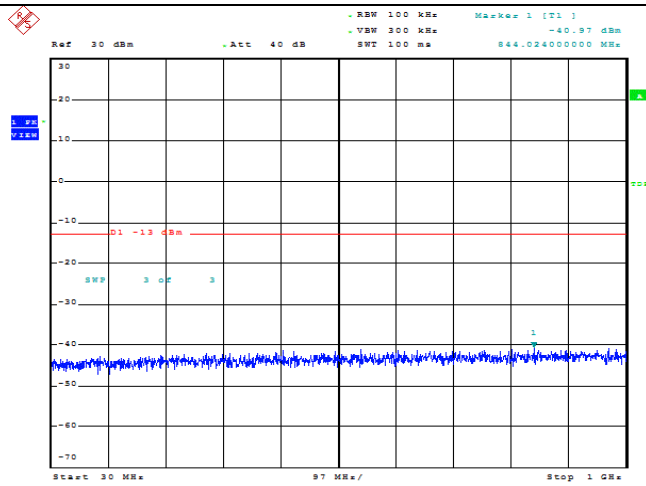

Date: 23.MAY.2022 12:28:31