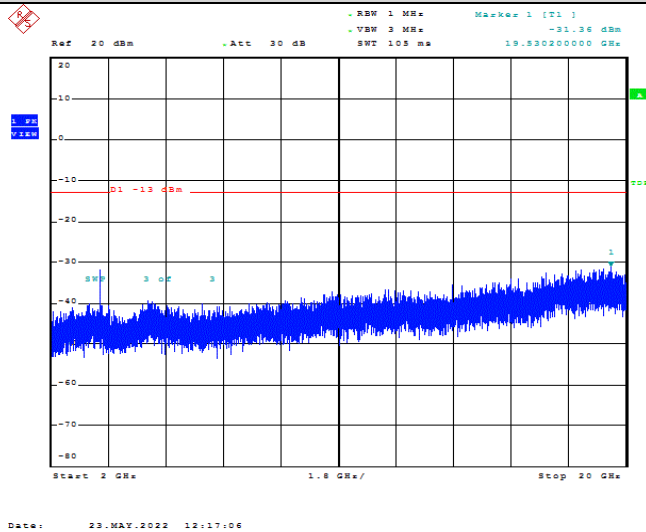

Band66-10MHz-16QAM-132622-1RB#0-Range2:1000~2000MHz

Band66-10MHz-16QAM-132622-1RB#0-Range3:2000~13202MHz