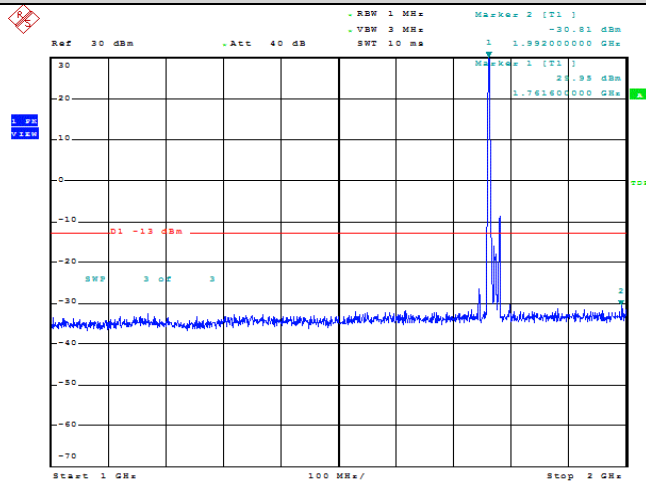

Date: 23.MAY.2022 12:28:06

Band66-20MHz-QPSK-132572-1RB#0-Range2:1000~2000MHz

Date: 23.MAY.2022 12:28:17

Band66-20MHz-QPSK-132572-1RB#0-Range3:2000~132022MHz

Date: 23.MAY.2022 12:28:31

Band66-20MHz-16QAM-132572-1RB#0-Range1:30~1000MHz