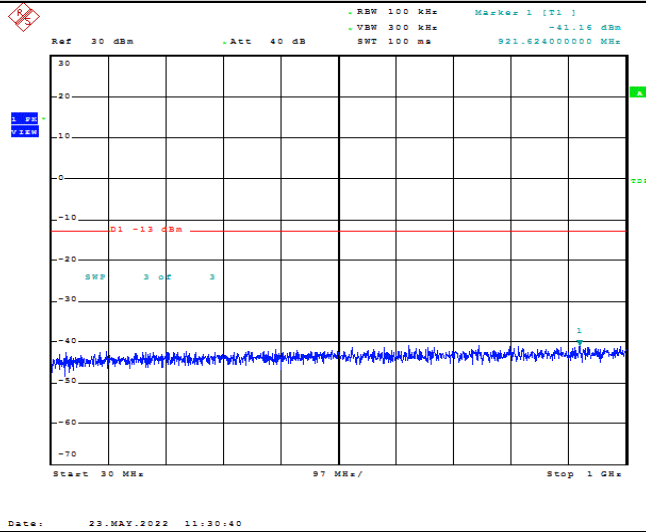

Test Graphs

Band66-1.4MHz-QPSK-131979-1RB#0-Range1:30~100MHz

Band66-1.4MHz-QPSK-131979-1RB#0-Range2:1000~2000MHz

Band66-1.4MHz-QPSK-131979-1RB#0-Range3:2000~132022MHz

Band66-1.4MHz-QPSK-132322-1RB#0-Range1:30~1000MHz