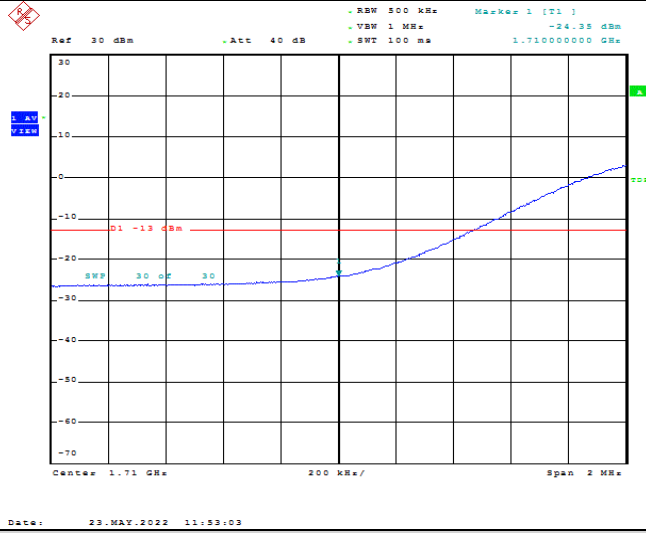

Date: 23.MAY.2022 11:52:30

Band66-20MHz-QPSK-132072-1RB#99

Date: 23.MAY.2022 11:52:52

Band66-20MHz-QPSK-132072-100RB#0

Band66-20MHz-16QAM-132072-1RB#0

Band66-20MHz-16QAM-132072-1RB#99

Band66-20MHz-16QAM-132072-100RB#0