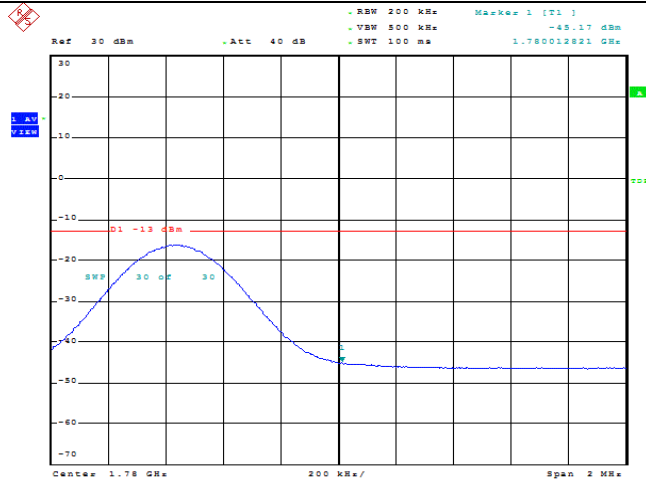

Date: 23.MAY.2022 12:15:06

Band66-10MHz-QPSK-132622-1RB#0

Date: 23.MAY.2022 12:15:28

Band66-10MHz-QPSK-132622-1RB#49

Date: 23.MAY.2022 12:15:49

Band66-10MHz-QPSK-132622-50RB#0

Date: 23.MAY.2022 12:15:17

Band66-10MHz-16QAM-132622-1RB#0