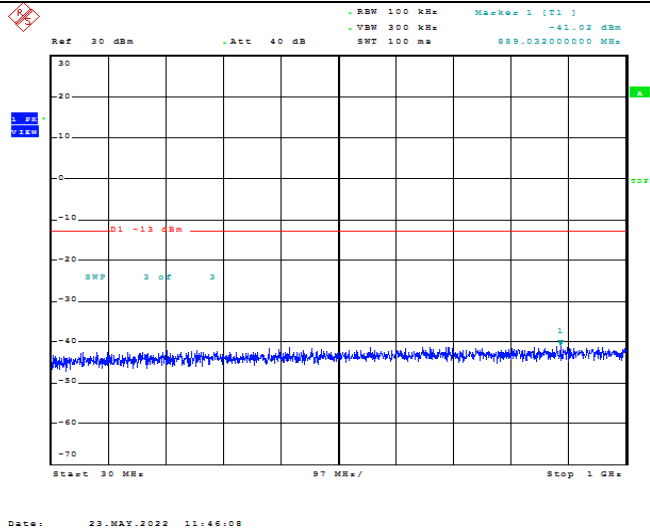

Date: 23.MAY.2022 11:44:57

Band66-10MHz-16QAM-132022-1RB#0-Range1:30~1000MHz

Date: 23.MAY.2022 11:45:07

Band66-10MHz-16QAM-132022-1RB#0-Range2:1000~2000MHz

Date: 23.MAY.2022 11:45:18

Band66-10MHz-16QAM-132022-1RB#0-Range3:2000~132022MHz