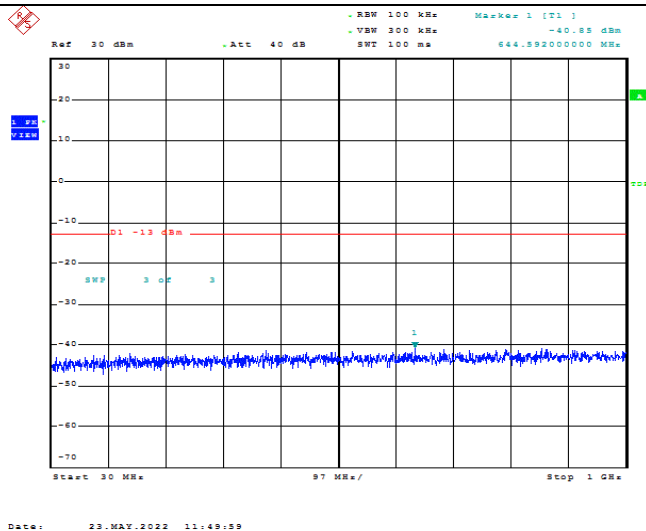

Date: 23.MAY.2022 11:49:59