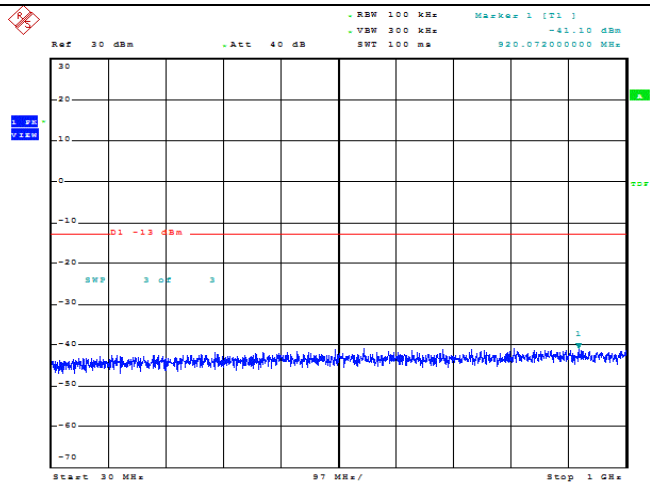

Band66-20MHz-16QAM-132072-1RB#0-Range3:2000~132022MHz

Band66-20MHz-16QAM-132322-1RB#0-Range1:30~1000MHz

Band66-20MHz-16QAM-132322-1RB#0-Range2:1000~2000MHz

Band66-20MHz-16QAM-132322-1RB#0-Range3:2000~13202MHz