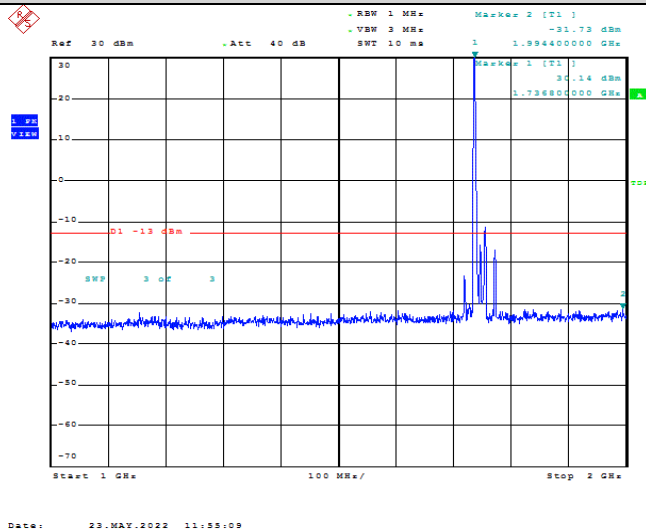

Band66-20MHz-16QAM-132322-1RB#0-Range1:30~1000MHz