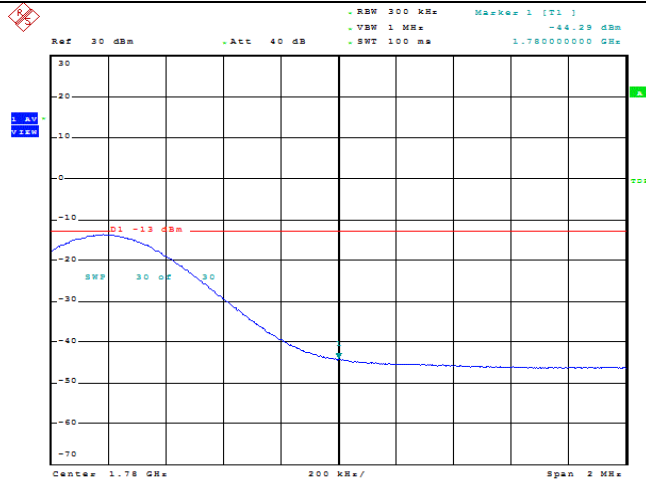

Date: 23.MAY.2022 12:20:55