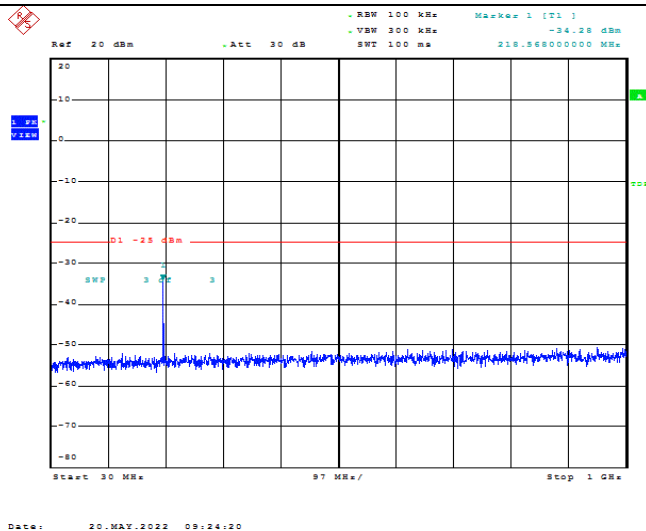

Band7-5MHz-QPSK-20775-1RB#0-Range3:3000~26500MHz

Date: 20.MAY.2022 09:24:20