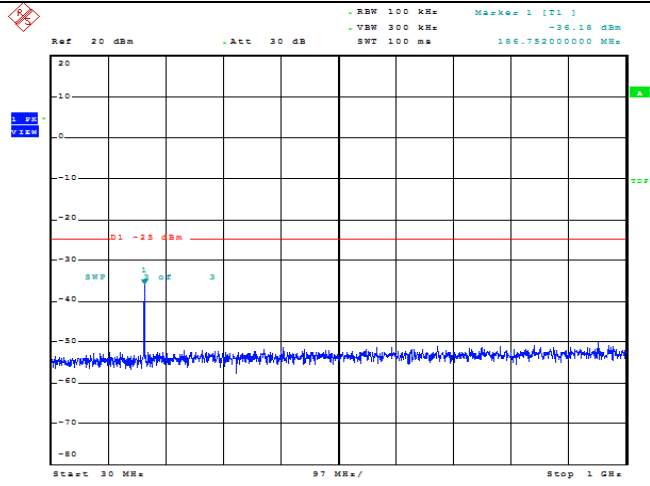

Date: 20.MAY.2022 09:42:37

Band7-10MHz-QPSK-21100-1RB#0-Range3:3000~26500MHz

Band7-10MHz-QPSK-21400-1RB#0-Range1:30~1000MHz

Band7-10MHz-QPSK-21400-1RB#0-Range2:1000~3000MHz

Band7-10MHz-QPSK-21400-1RB#0-Range3:3000~26500MHz