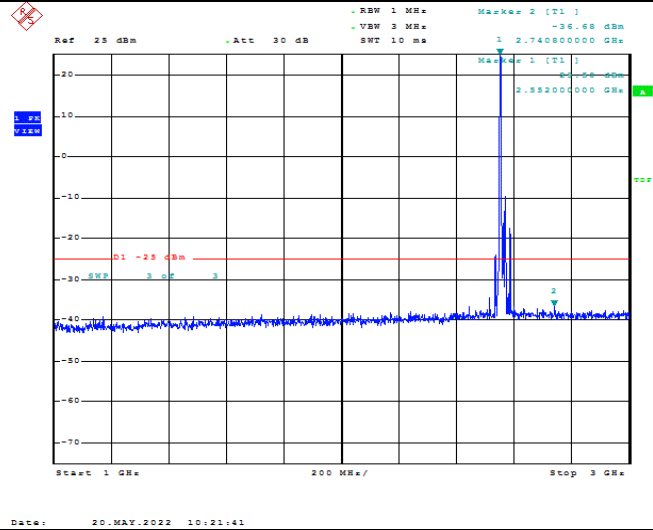

Band7-20MHz-QPSK-21100-1RB#0-Range2:1000~3000MHz

Band7-20MHz-QPSK-21100-1RB#0-Range3:3000~26500MHz

Date: 20.MAY.2022 10:21:31

Band7-20MHz-QPSK-21350-1RB#0-Range1:30~1000MHz

Date: 20.MAY.2022 10:21:41

Band7-20MHz-QPSK-21350-1RB#0-Range2:1000~3000MHz