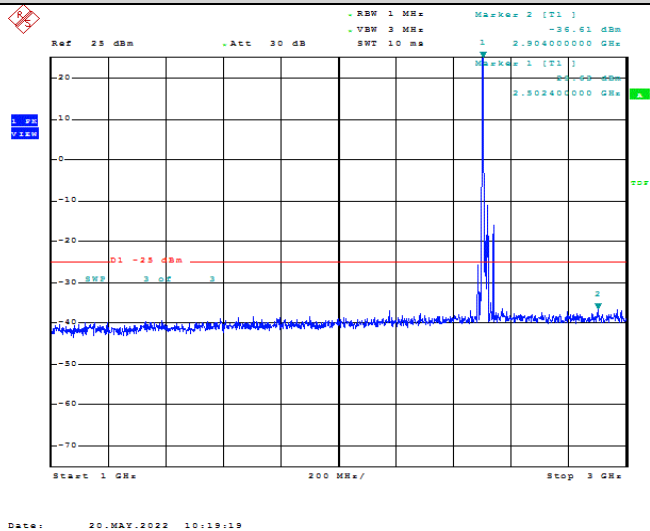

Band7-20MHz-QPSK-20850-1RB#0-Range1:30~1000MHz