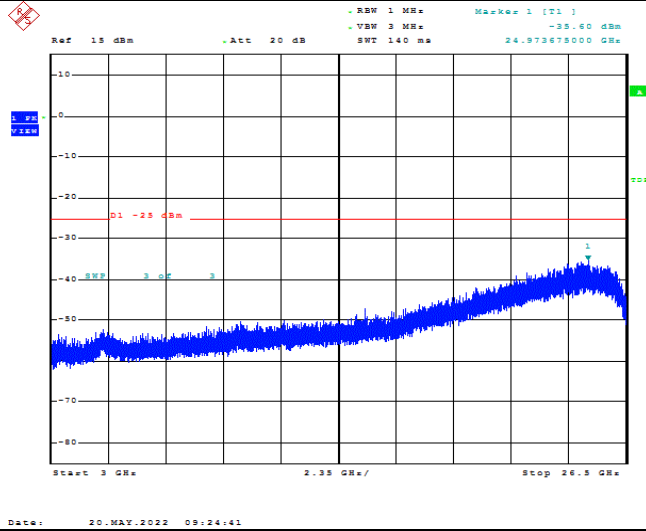

Band7-5MHz-QPSK-20775-1RB#0-Range3:3000~26500MHz

Date: 20.MAY.2022 09:24:20

Band7-5MHz-QPSK-21100-1RB#0-Range1:30~1000MHz

Date: 20.MAY.2022 09:24:30

Band7-5MHz-QPSK-21100-1RB#0-Range2:1000~3000MHz

Date: 20.MAY.2022 09:24:41