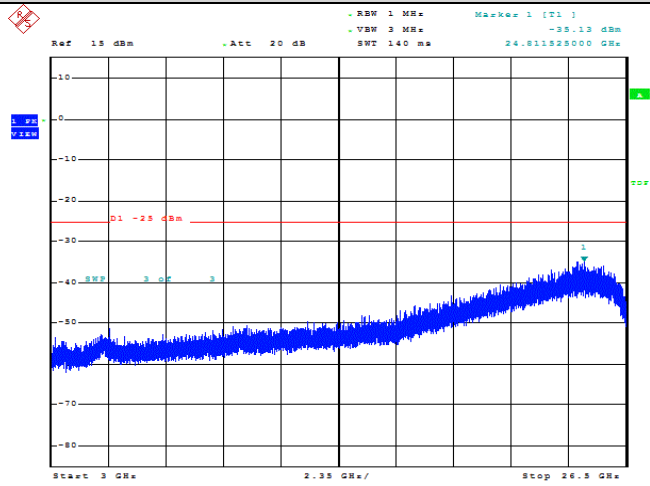

Date: 20.MAY.2022 09:42:37

Band7-10MHz-QPSK-21100-1RB#0-Range3:3000~26500MHz

Band7-10MHz-QPSK-21400-1RB#0-Range1:30~1000MHz

Band7-10MHz-QPSK-21400-1RB#0-Range2:1000~3000MHz

Band7-10MHz-QPSK-21400-1RB#0-Range3:3000~26500MHz