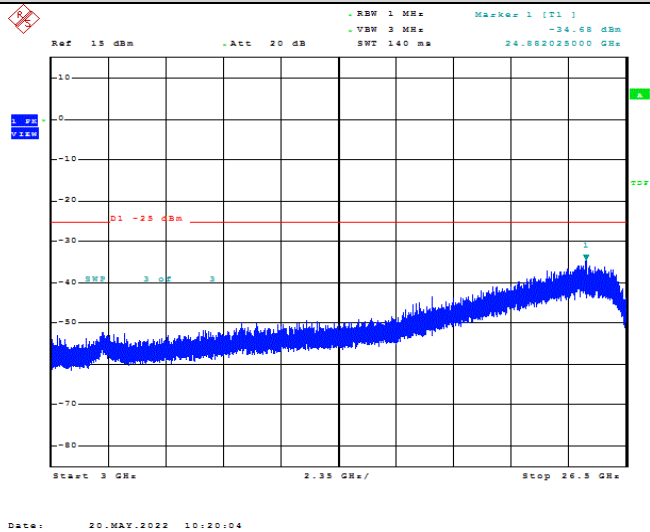

Date: 20.MAY.2022 10:21:52

Band7-20MHz-QPSK-21350-1RB#0-Range3:3000~26500MHz

Band7-20MHz-16QAM-20850-1RB#0-Range1:30~1000MHz

Band7-20MHz-16QAM-20850-1RB#0-Range2:1000~3000MHz

Band7-20MHz-16QAM-20850-1RB#0-Range3:3000~26500MHz