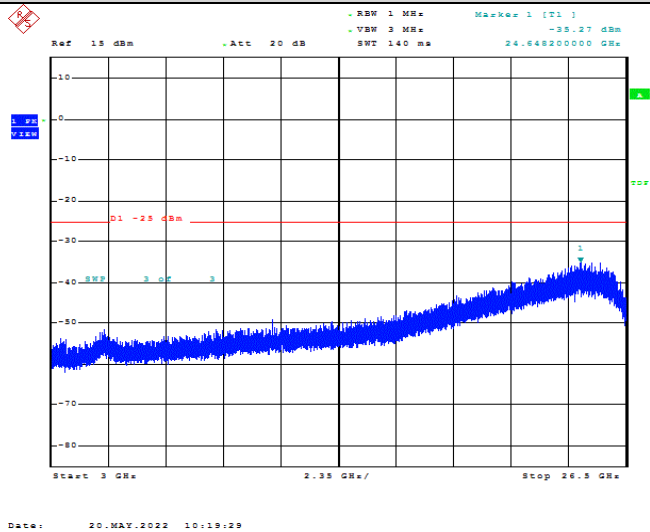

Band7-20MHz-QPSK-20850-1RB#0-Range2:1000~3000MHz

Band7-20MHz-QPSK-20850-1RB#0-Range3:3000~26500MHz