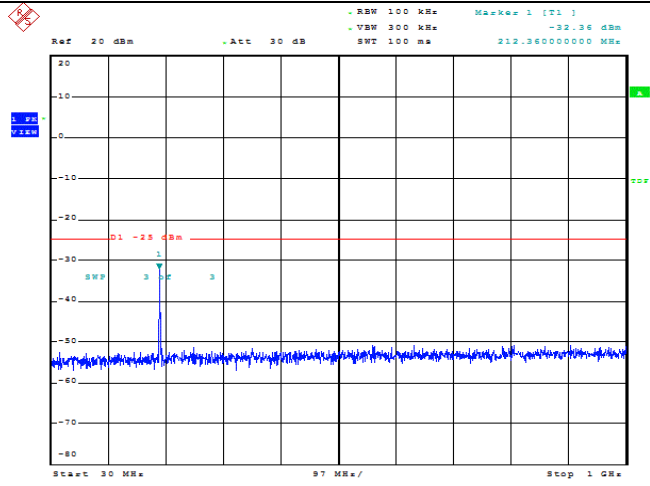

Date: 20.MAY.2022 10:21:52

Band7-20MHz-QPSK-21350-1RB#0-Range3:3000~26500MHz

Band7-20MHz-16QAM-20850-1RB#0-Range1:30~1000MHz

Band7-20MHz-16QAM-20850-1RB#0-Range2:1000~3000MHz

Band7-20MHz-16QAM-20850-1RB#0-Range3:3000~26500MHz