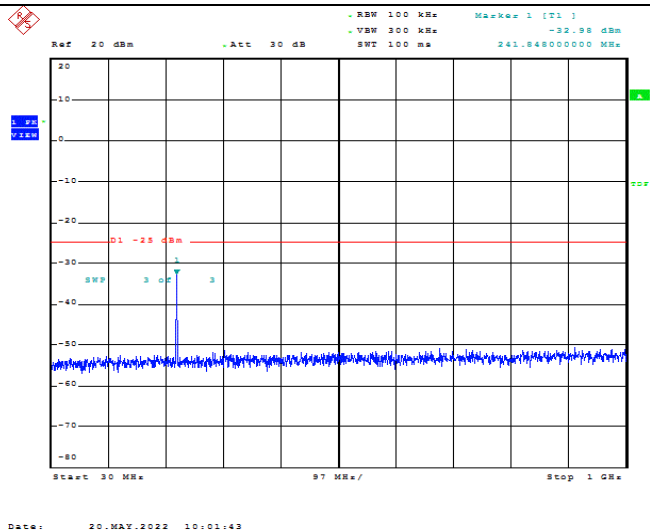

Date: 20.MAY.2022 10:01:43