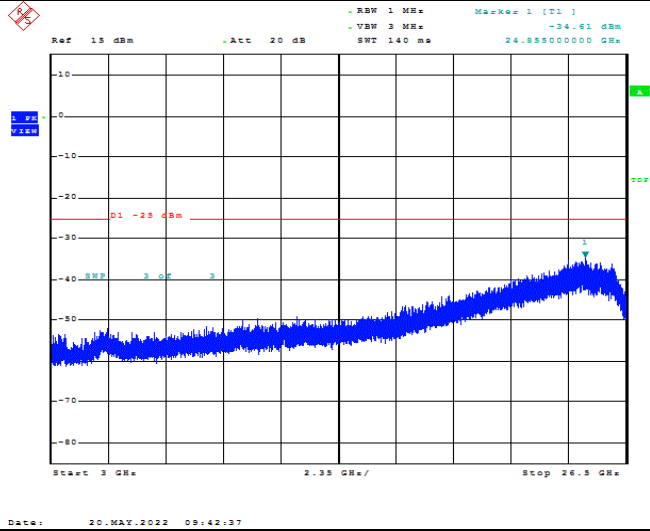

Date: 20.MAY.2022 09:41:26

Band7-10MHz-QPSK-20800-1RB#0-Range3:3000~26500MHz

Date: 20.MAY.2022 09:42:17

Band7-10MHz-QPSK-21100-1RB#0-Range1:30~1000MHz

Date: 20.MAY.2022 09:42:27

Band7-10MHz-QPSK-21100-1RB#0-Range2:1000~3000MHz