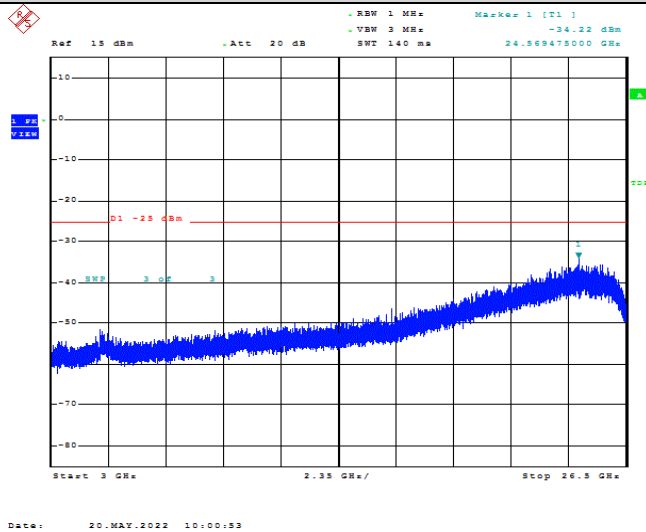

Band7-15MHz-QPSK-21100-1RB#0-Range2:1000~3000MHz

Band7-15MHz-QPSK-21100-1RB#0-Range3:3000~26500MHz