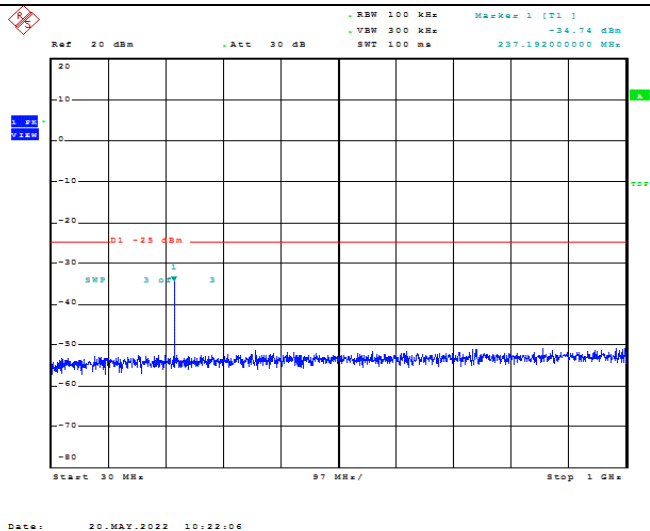

Date: 20.MAY.2022 10:20:55

Band7-20MHz-16QAM-21100-1RB#0-Range1:30~1000MHz

Date: 20.MAY.2022 10:21:04

Band7-20MHz-16QAM-21100-1RB#0-Range2:1000~3000MHz

Date: 20.MAY.2022 10:21:15

Band7-20MHz-16QAM-21100-1RB#0-Range3:3000~26500MHz