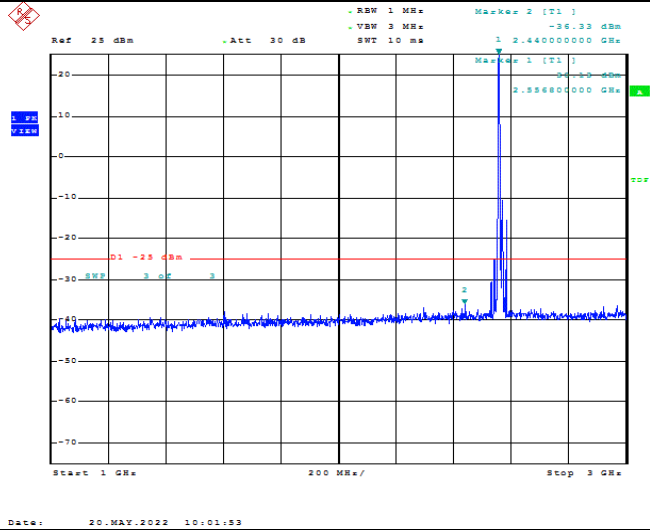

Band7-15MHz-QPSK-21100-1RB#0-Range2:1000~3000MHz

Band7-15MHz-QPSK-21100-1RB#0-Range3:3000~26500MHz

Date: 20.MAY.2022 10:01:43

Band7-15MHz-QPSK-21375-1RB#0-Range1:30~1000MHz

Date: 20.MAY.2022 10:01:53

Band7-15MHz-QPSK-21375-1RB#0-Range2:1000~3000MHz