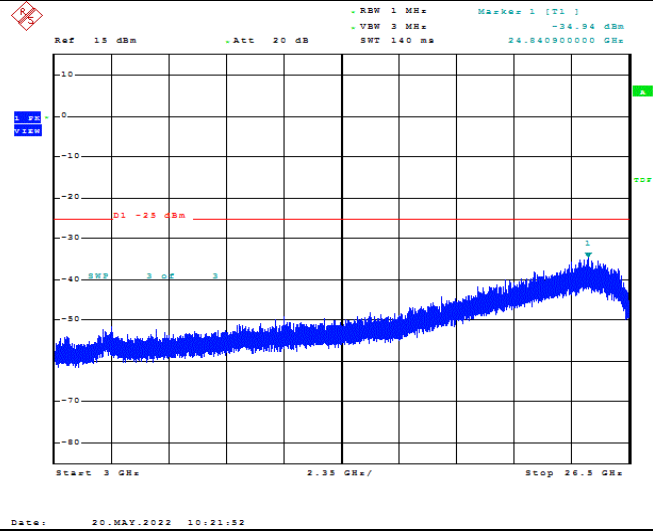

Band7-20MHz-QPSK-21100-1RB#0-Range2:1000~3000MHz

Band7-20MHz-QPSK-21100-1RB#0-Range3:3000~26500MHz

Date: 20.MAY.2022 10:21:31

Band7-20MHz-QPSK-21350-1RB#0-Range1:30~1000MHz

Date: 20.MAY.2022 10:21:41

Band7-20MHz-QPSK-21350-1RB#0-Range2:1000~3000MHz