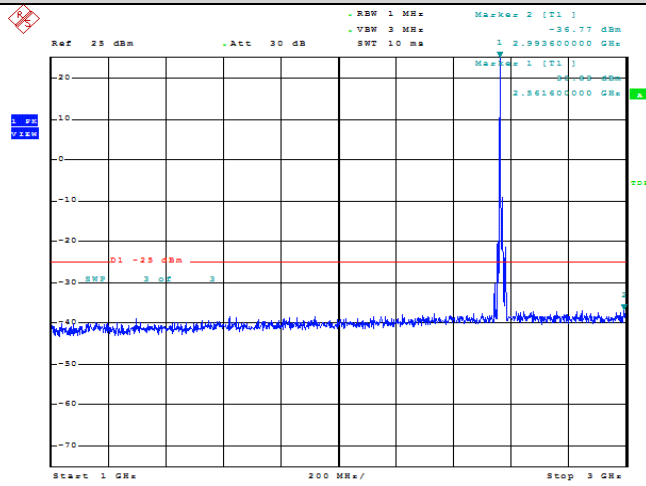

Band7-10MHz-16QAM-21100-1RB#0-Range1:30~1000MHz

Band7-10MHz-16QAM-21100-1RB#0-Range2:1000~3000MHz

Band7-10MHz-16QAM-21100-1RB#0-Range3:3000~26500MHz

Band7-10MHz-16QAM-21400-1RB#0-Range1:30~1000MHz

Band7-10MHz-16QAM-21400-1RB#0-Range2:1000~3000MHz