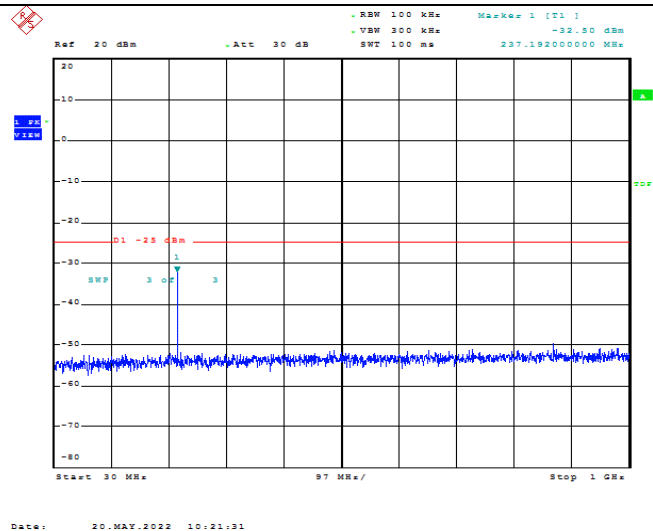

Date: 20.MAY.2022 10:21:31