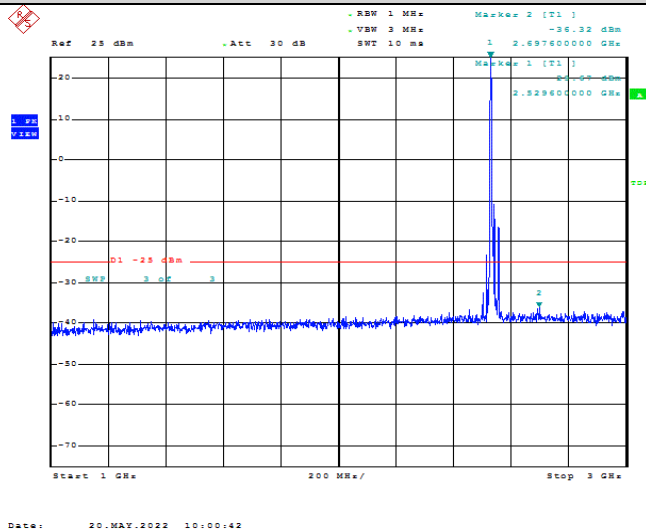

Band7-10MHz-16QAM-21400-1RB#0-Range3:3000~26500MHz

Band7-15MHz-QPSK-20825-1RB#0-Range1:30~1000MHz

Band7-15MHz-QPSK-20825-1RB#0-Range2:1000~3000MHz

Band7-15MHz-QPSK-20825-1RB#0-Range3:3000~26500MHz

Band7-15MHz-QPSK-21100-1RB#0-Range1:30~1000MHz