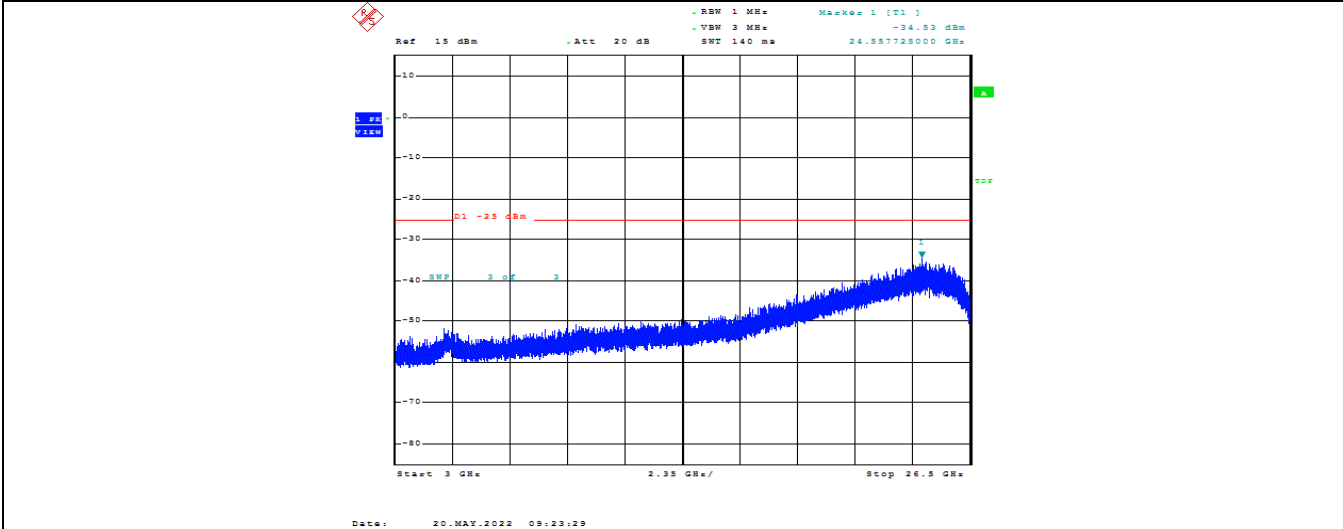

Band7-5MHz-QPSK-20775-1RB#0-Range3:3000~26500MHz

Date: 20.MAY.2022 09:24:20

Band7-5MHz-QPSK-21100-1RB#0-Range1:30~1000MHz

Date: 20.MAY.2022 09:24:30

Band7-5MHz-QPSK-21100-1RB#0-Range2:1000~3000MHz

Date: 20.MAY.2022 09:24:41