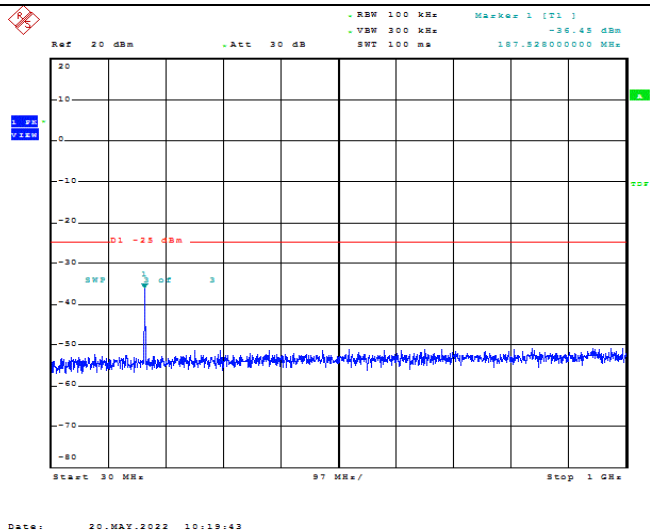

Band7-20MHz-16QAM-20850-1RB#0-Range1:30~1000MHz

Band7-20MHz-16QAM-20850-1RB#0-Range2:1000~3000MHz

Band7-20MHz-16QAM-20850-1RB#0-Range3:3000~26500MHz