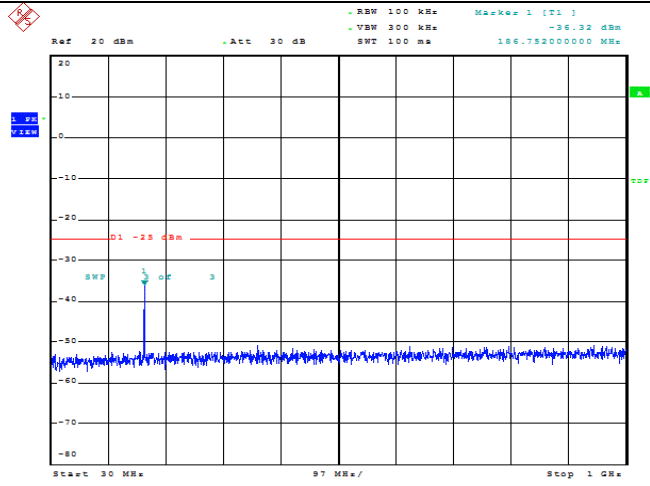

Date: 20.MAY.2022 09:41:05