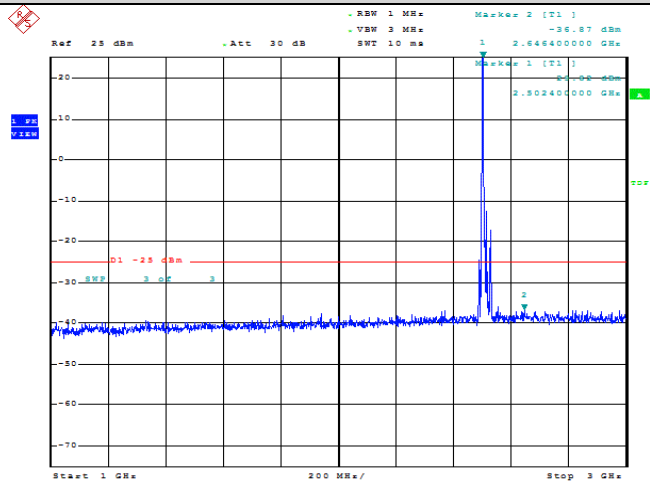

Band7-15MHz-QPSK-20825-1RB#0-Range1:30~1000MHz