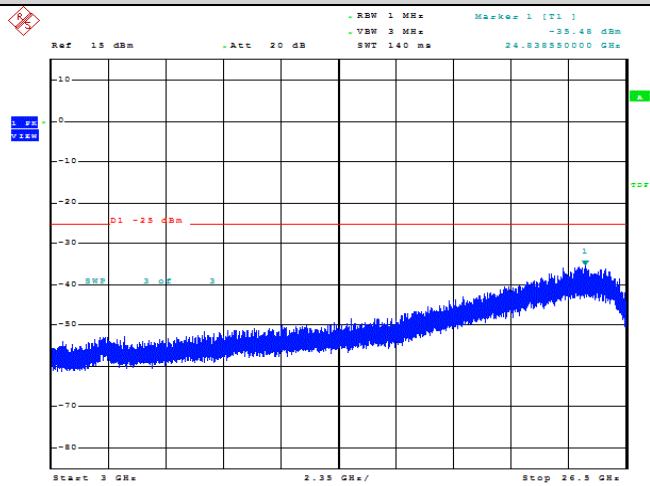

Band7-15MHz-QPSK-20825-1RB#0-Range2:1000~3000MHz

Band7-15MHz-QPSK-20825-1RB#0-Range3:3000~26500MHz