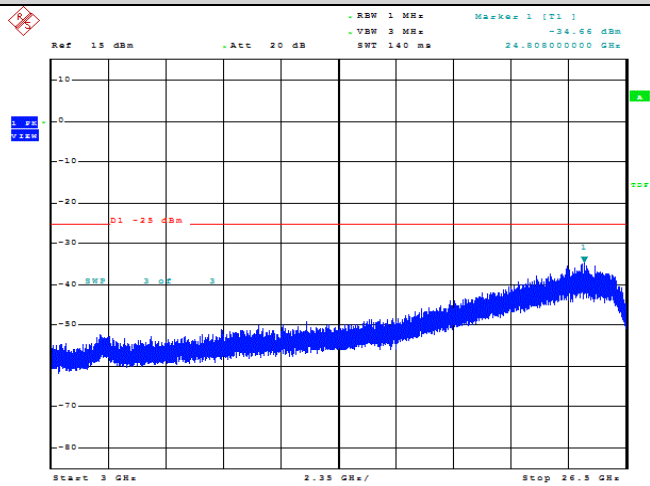

Band7-5MHz-QPSK-21100-1RB#0-Range3:3000~26500MHz

Date: 20.MAY.2022 09:23:32

Band7-5MHz-QPSK-21425-1RB#0-Range1:30~1000MHz

Date: 20.MAY.2022 09:23:42

Band7-5MHz-QPSK-21425-1RB#0-Range2:1000~3000MHz

Date: 20.MAY.2022 09:23:52