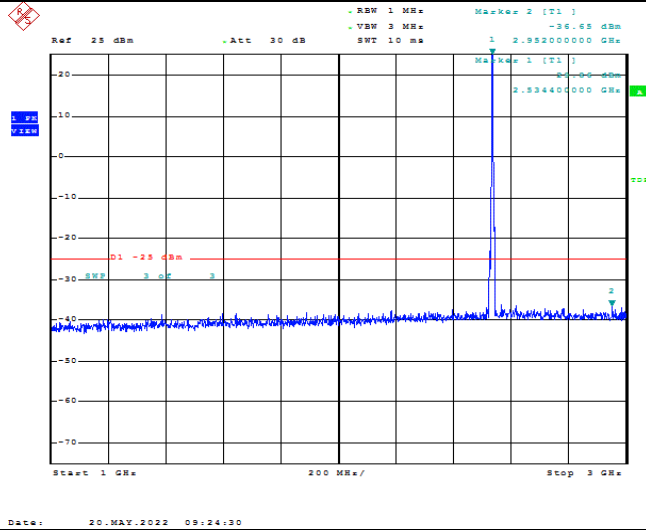

Band7-5MHz-QPSK-21100-1RB#0-Range1:30~1000MHz

Date: 20.MAY.2022 09:24:30

Band7-5MHz-QPSK-21100-1RB#0-Range2:1000~3000MHz