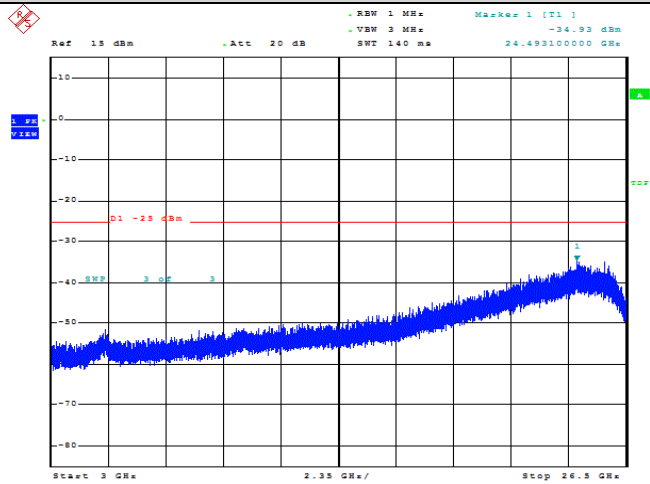

Band7-10MHz-16QAM-20800-1RB#0-Range2:1000~3000MHz

Date: 20.MAY.2022 09:42:00

Band7-10MHz-16QAM-20800-1RB#0-Range3:3000~26500MHz