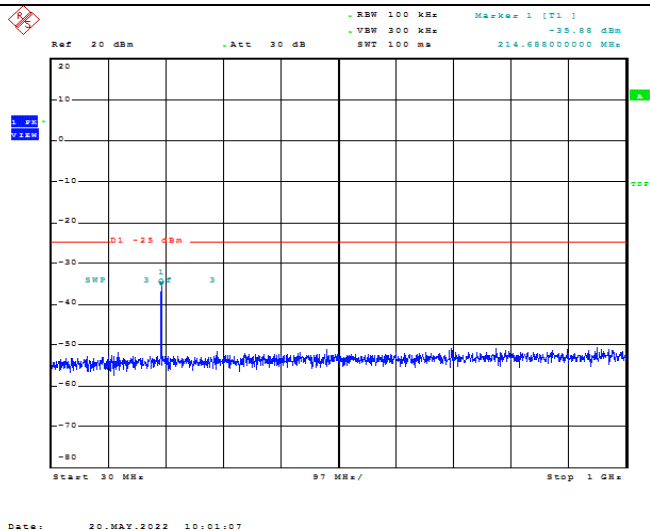

Date: 20.MAY.2022 10:02:04

Band7-15MHz-QPSK-21375-1RB#0-Range3:3000~26500MHz

Band7-15MHz-16QAM-20825-1RB#0-Range1:30~1000MHz

Band7-15MHz-16QAM-20825-1RB#0-Range2:1000~3000MHz

Band7-15MHz-16QAM-20825-1RB#0-Range3:3000~26500MHz