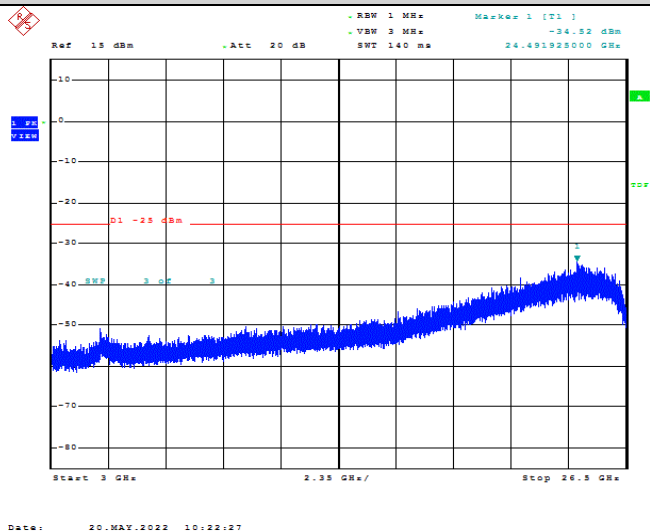

Band7-20MHz-16QAM-21350-1RB#0-Range2:1000~3000MHz

Date: 20.MAY.2022 10:22:27

Band7-20MHz-16QAM-21350-1RB#0-Range3:3000~26500MHz