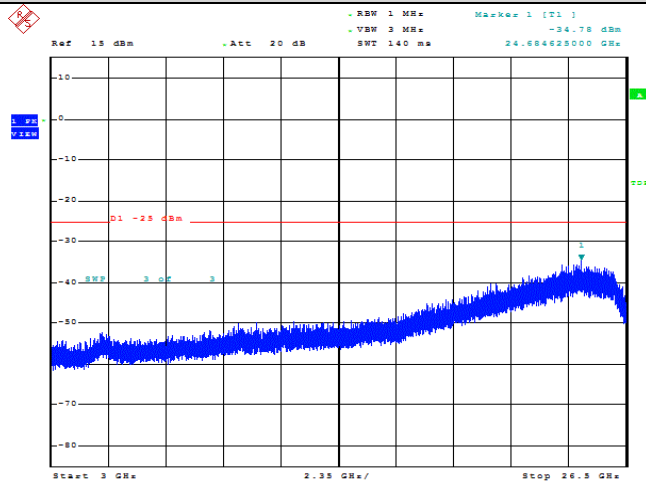

Band7-10MHz-16QAM-21100-1RB#0-Range1:30~1000MHz

Band7-10MHz-16QAM-21100-1RB#0-Range2:1000~3000MHz

Band7-10MHz-16QAM-21100-1RB#0-Range3:3000~26500MHz

Band7-10MHz-16QAM-21400-1RB#0-Range1:30~1000MHz

Band7-10MHz-16QAM-21400-1RB#0-Range2:1000~3000MHz