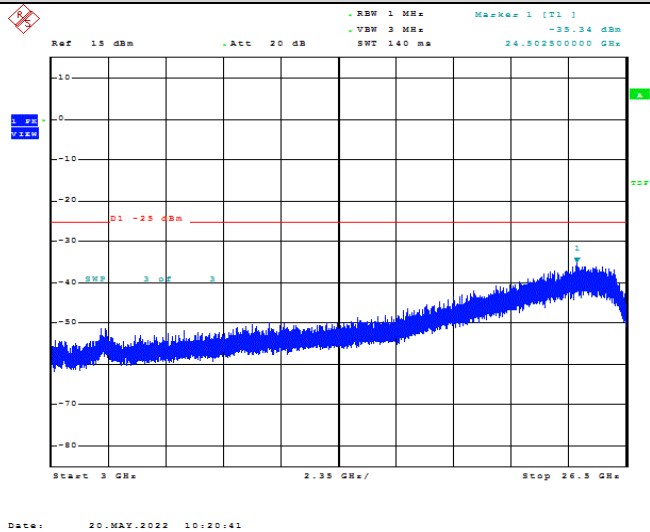

Band7-20MHz-QPSK-21100-1RB#0-Range2:1000~3000MHz

Band7-20MHz-QPSK-21100-1RB#0-Range3:3000~26500MHz