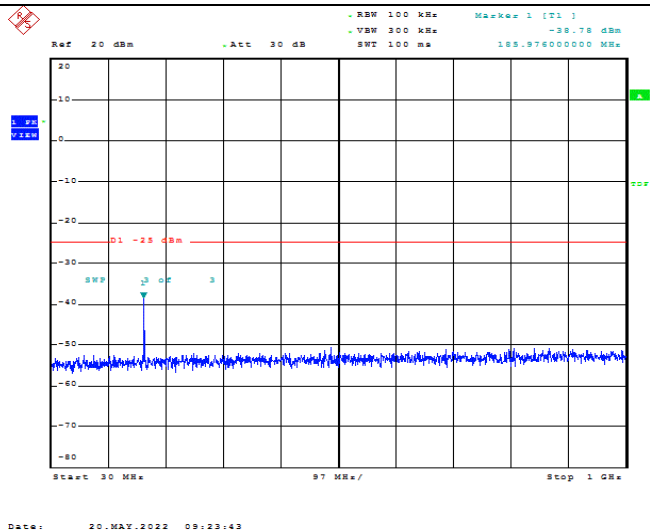

Date: 20.MAY.2022 09:23:43