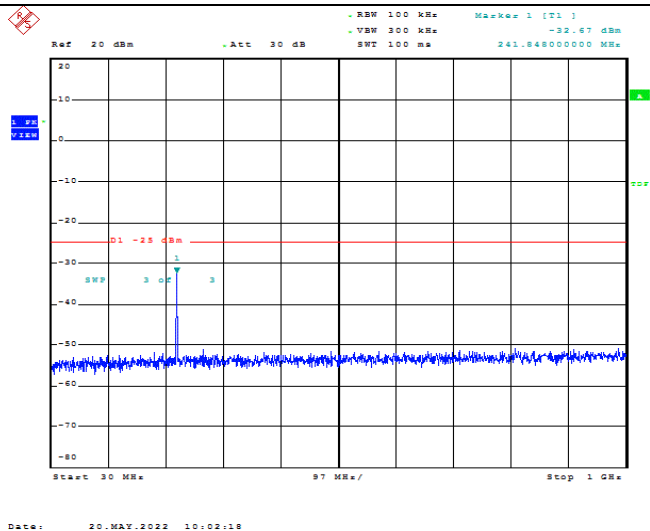

Band7-15MHz-16QAM-21375-1RB#0-Range1:30~1000MHz

Band7-15MHz-16QAM-21375-1RB#0-Range2:1000~3000MHz

Band7-15MHz-16QAM-21375-1RB#0-Range3:3000~26500MHz