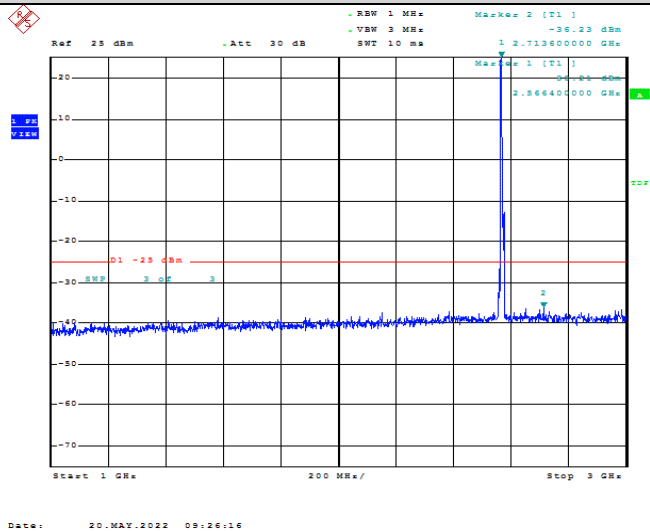

Band7-5MHz-16QAM-20775-1RB#0-Range3:3000~26500MHz

Band7-5MHz-16QAM-21100-1RB#0-Range1:30~1000MHz

Band7-5MHz-16QAM-21100-1RB#0-Range2:1000~3000MHz

Band7-5MHz-16QAM-21100-1RB#0-Range3:3000~26500MHz

Band7-5MHz-16QAM-21425-1RB#0-Range1:30~1000MHz