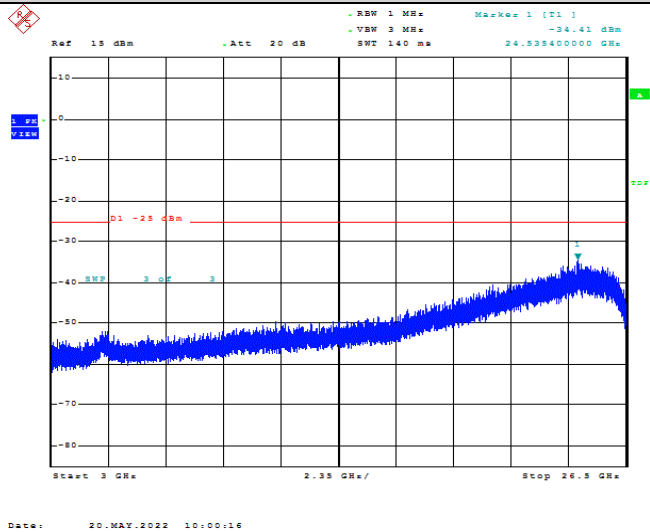

Date: 20.MAY.2022 10:02:04

Band7-15MHz-QPSK-21375-1RB#0-Range3:3000~26500MHz

Band7-15MHz-16QAM-20825-1RB#0-Range1:30~1000MHz

Band7-15MHz-16QAM-20825-1RB#0-Range2:1000~3000MHz

Band7-15MHz-16QAM-20825-1RB#0-Range3:3000~26500MHz