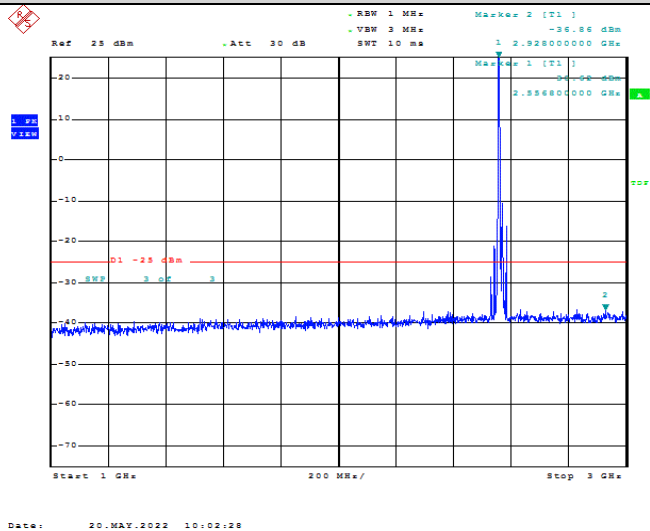

Band7-15MHz-16QAM-21100-1RB#0-Range1:30~1000MHz

Band7-15MHz-16QAM-21100-1RB#0-Range2:1000~3000MHz

Band7-15MHz-16QAM-21100-1RB#0-Range3:3000~26500MHz

Band7-15MHz-16QAM-21375-1RB#0-Range1:30~1000MHz

Band7-15MHz-16QAM-21375-1RB#0-Range2:1000~3000MHz