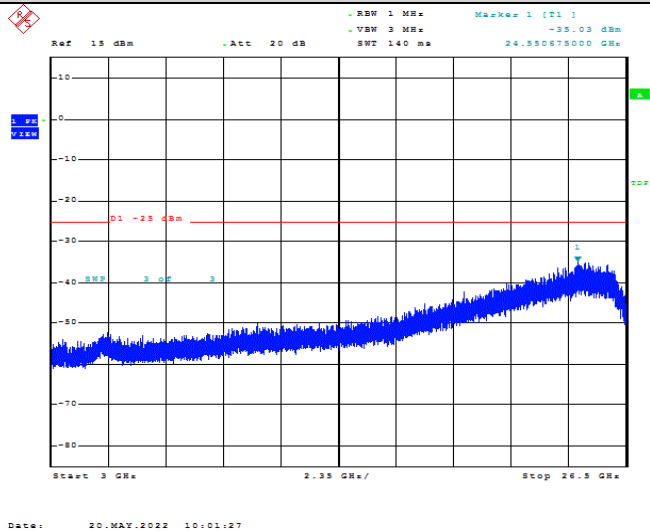

Band7-15MHz-16QAM-21100-1RB#0-Range2:1000~3000MHz

Band7-15MHz-16QAM-21100-1RB#0-Range3:3000~26500MHz