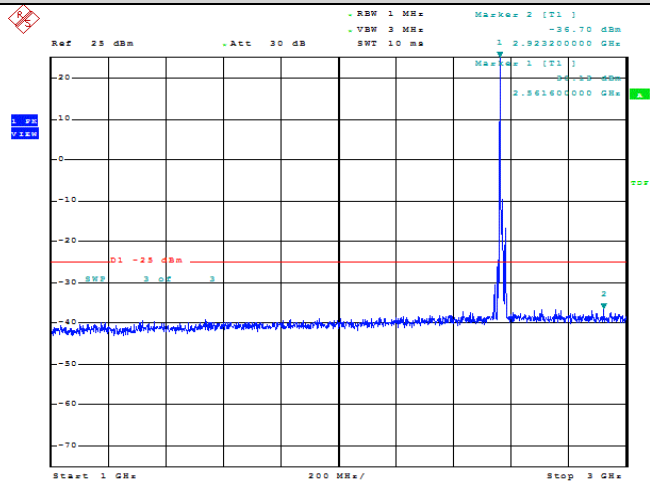

Band7-10MHz-QPSK-21400-1RB#0-Range1:30~1000MHz