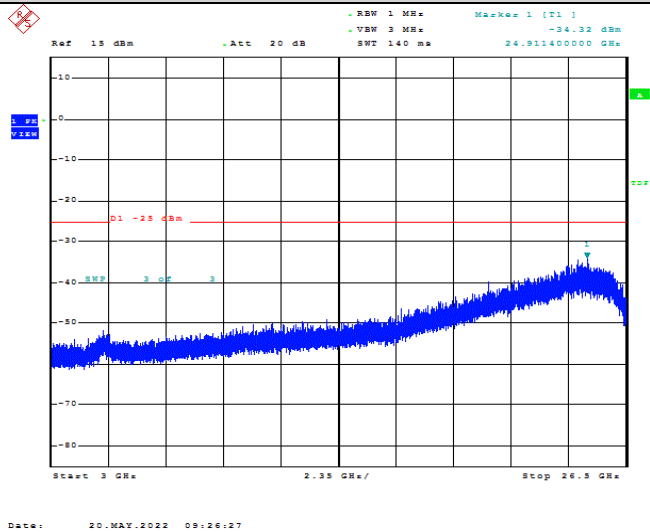

Band7-5MHz-16QAM-21425-1RB#0-Range2:1000~3000MHz

Band7-5MHz-16QAM-21425-1RB#0-Range3:3000~26500MHz