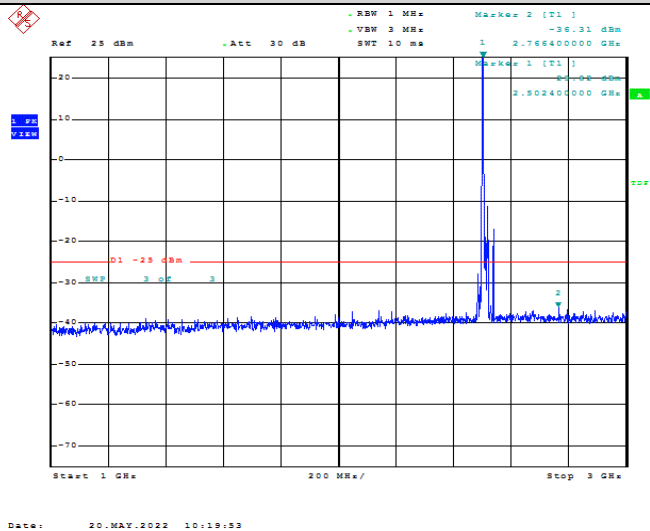

Band7-20MHz-16QAM-20850-1RB#0-Range1:30~1000MHz