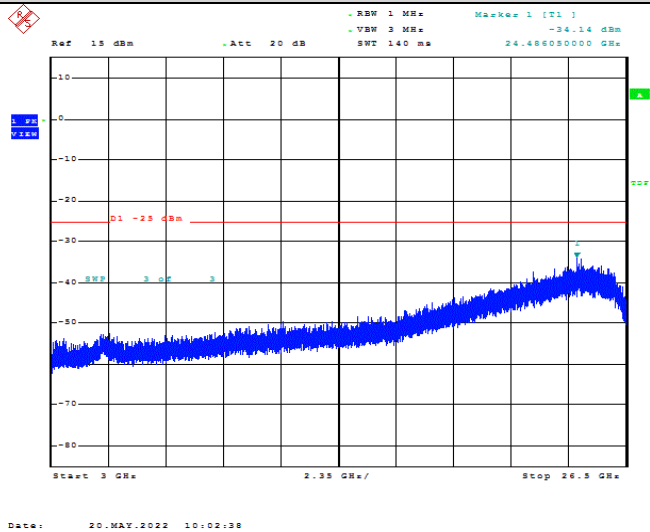

Band7-15MHz-16QAM-21100-1RB#0-Range1:30~1000MHz

Band7-15MHz-16QAM-21100-1RB#0-Range2:1000~3000MHz

Band7-15MHz-16QAM-21100-1RB#0-Range3:3000~26500MHz

Band7-15MHz-16QAM-21375-1RB#0-Range1:30~1000MHz

Band7-15MHz-16QAM-21375-1RB#0-Range2:1000~3000MHz