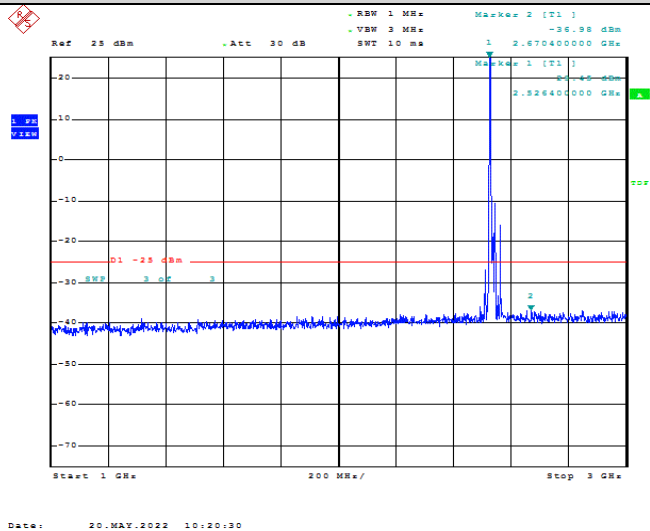

Band7-15MHz-16QAM-21375-1RB#0-Range3:3000~26500MHz

Band7-20MHz-QPSK-20850-1RB#0-Range1:30~1000MHz

Band7-20MHz-QPSK-20850-1RB#0-Range2:1000~3000MHz

Band7-20MHz-QPSK-20850-1RB#0-Range3:3000~26500MHz

Band7-20MHz-QPSK-21100-1RB#0-Range1:30~1000MHz