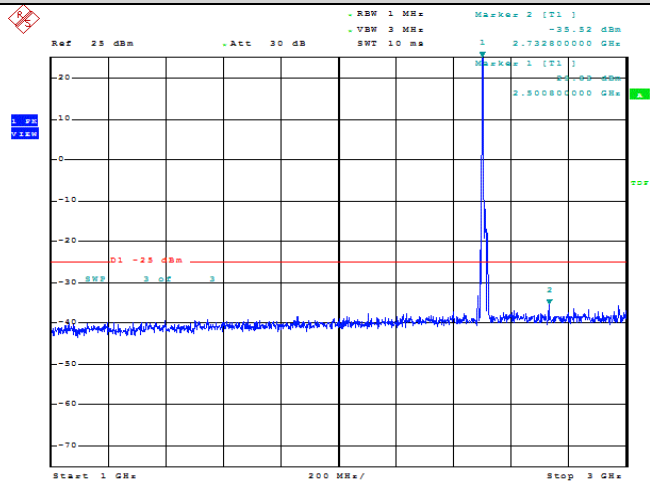

Band7-5MHz-16QAM-21425-1RB#0-Range2:1000~3000MHz

Band7-5MHz-16QAM-21425-1RB#0-Range3:3000~26500MHz

Date: 20.MAY.2022 09:41:05

Band7-10MHz-QPSK-20800-1RB#0-Range1:30~1000MHz

Date: 20.MAY.2022 09:41:15

Band7-10MHz-QPSK-20800-1RB#0-Range2:1000~3000MHz