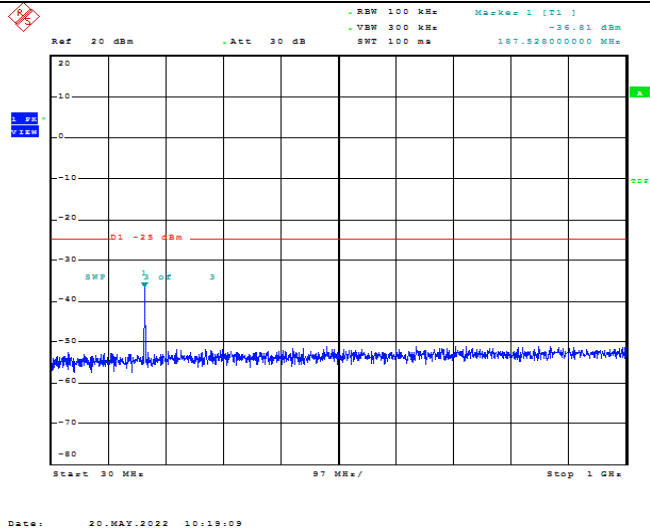

Band7-20MHz-QPSK-20850-1RB#0-Range1:30~1000MHz

Band7-20MHz-QPSK-20850-1RB#0-Range2:1000~3000MHz

Band7-20MHz-QPSK-20850-1RB#0-Range3:3000~26500MHz