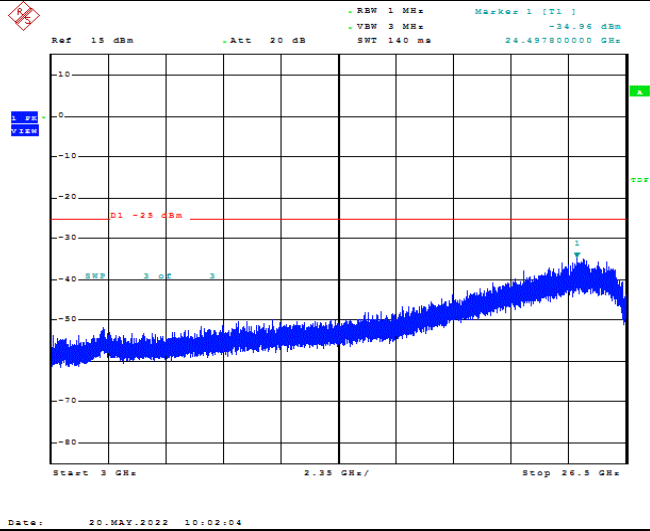

Band7-15MHz-QPSK-21100-1RB#0-Range2:1000~3000MHz

Band7-15MHz-QPSK-21100-1RB#0-Range3:3000~26500MHz

Date: 20.MAY.2022 10:01:43

Band7-15MHz-QPSK-21375-1RB#0-Range1:30~1000MHz

Date: 20.MAY.2022 10:01:53

Band7-15MHz-QPSK-21375-1RB#0-Range2:1000~3000MHz