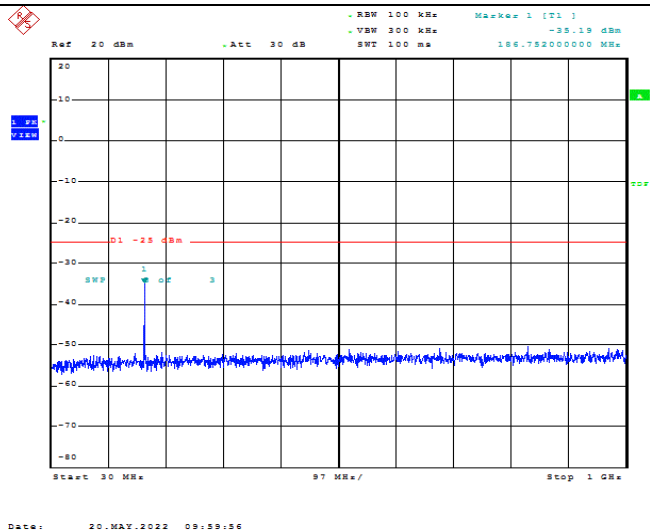

Band7-15MHz-16QAM-20825-1RB#0-Range1:30~1000MHz

Band7-15MHz-16QAM-20825-1RB#0-Range2:1000~3000MHz

Band7-15MHz-16QAM-20825-1RB#0-Range3:3000~26500MHz