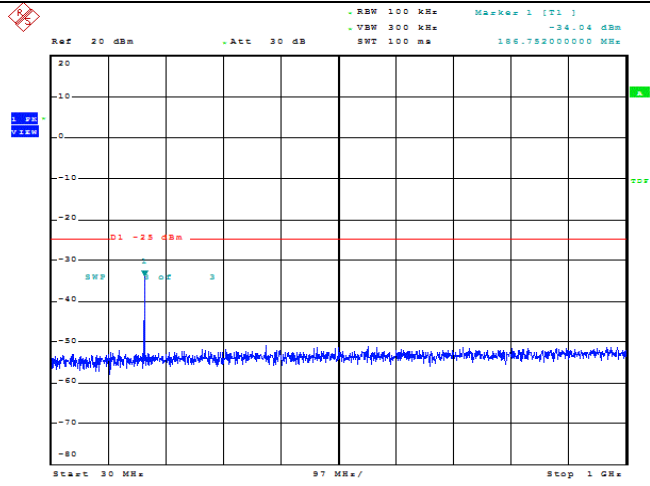

Band7-15MHz-QPSK-20825-1RB#0-Range1:30~1000MHz

Band7-15MHz-QPSK-20825-1RB#0-Range2:1000~3000MHz

Band7-15MHz-QPSK-20825-1RB#0-Range3:3000~26500MHz