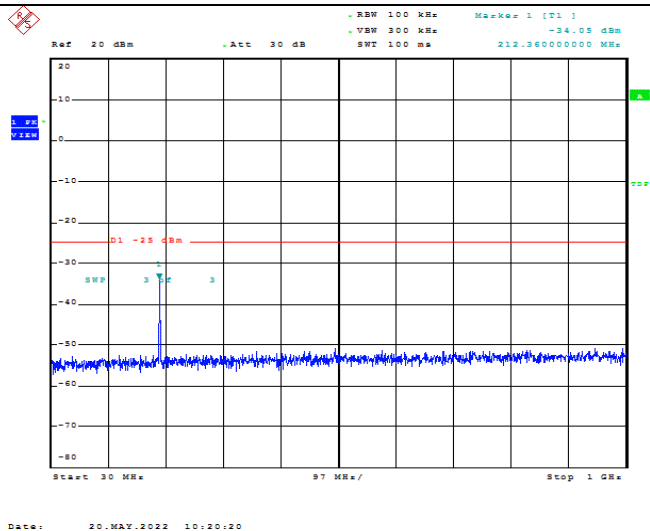

Band7-15MHz-16QAM-21375-1RB#0-Range3:3000~26500MHz

Band7-20MHz-QPSK-20850-1RB#0-Range1:30~1000MHz

Band7-20MHz-QPSK-20850-1RB#0-Range2:1000~3000MHz

Band7-20MHz-QPSK-20850-1RB#0-Range3:3000~26500MHz

Band7-20MHz-QPSK-21100-1RB#0-Range1:30~1000MHz