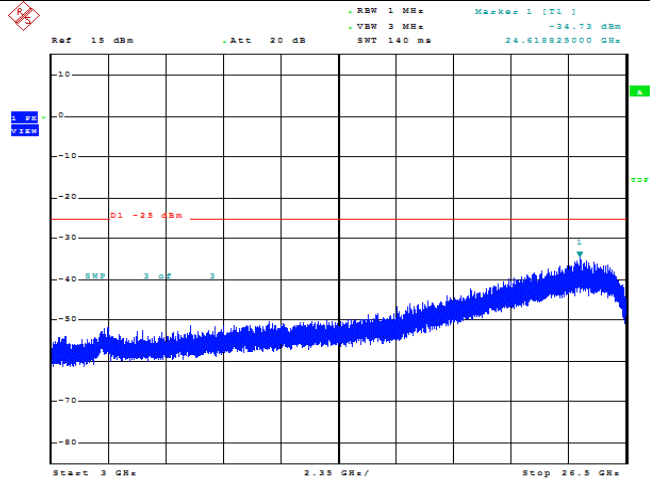

Band7-20MHz-16QAM-21100-1RB#0-Range2:1000~3000MHz

Date: 20.MAY.2022 10:21:15

Band7-20MHz-16QAM-21100-1RB#0-Range3:3000~26500MHz