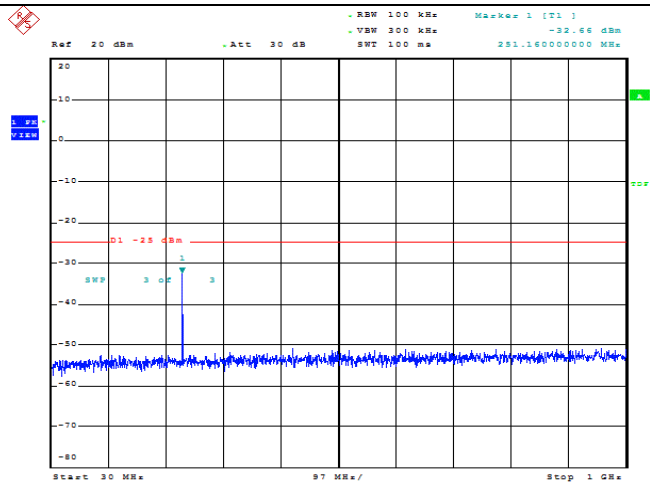

Date: 20.MAY.2022 09:23:32