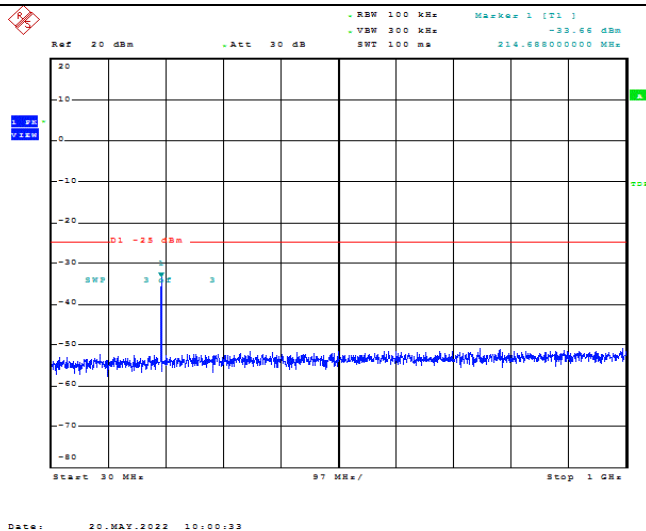

Band7-10MHz-16QAM-21400-1RB#0-Range3:3000~26500MHz

Band7-15MHz-QPSK-20825-1RB#0-Range1:30~1000MHz

Band7-15MHz-QPSK-20825-1RB#0-Range2:1000~3000MHz

Band7-15MHz-QPSK-20825-1RB#0-Range3:3000~26500MHz

Band7-15MHz-QPSK-21100-1RB#0-Range1:30~1000MHz