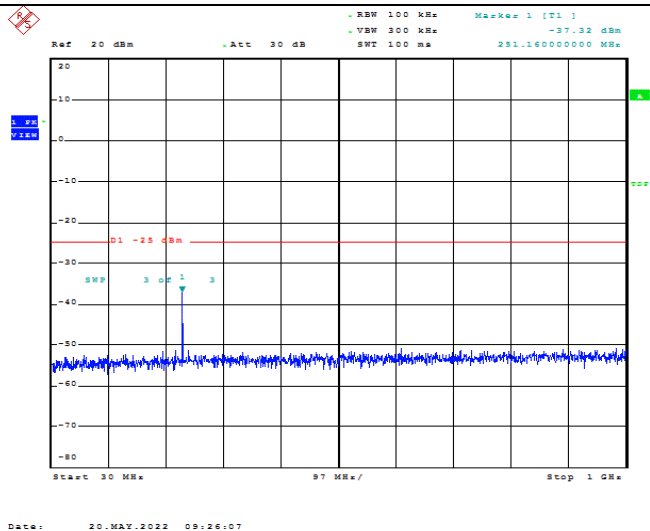

Band7-5MHz-16QAM-20775-1RB#0-Range3:3000~26500MHz

Band7-5MHz-16QAM-21100-1RB#0-Range1:30~1000MHz

Band7-5MHz-16QAM-21100-1RB#0-Range2:1000~3000MHz

Band7-5MHz-16QAM-21100-1RB#0-Range3:3000~26500MHz

Band7-5MHz-16QAM-21425-1RB#0-Range1:30~1000MHz