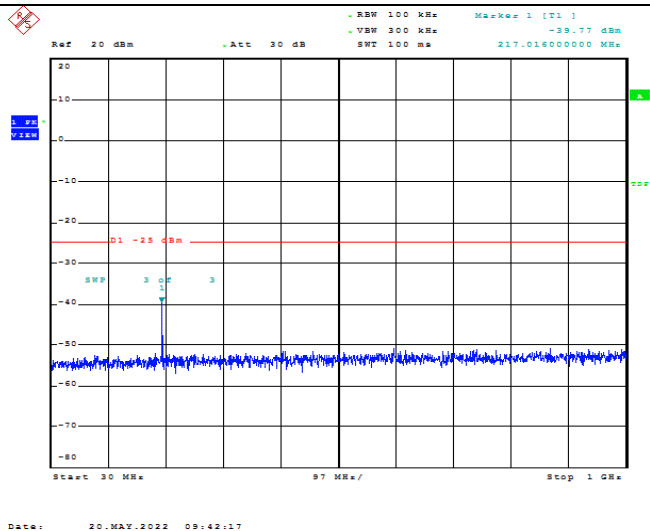

Date: 20.MAY.2022 09:42:17