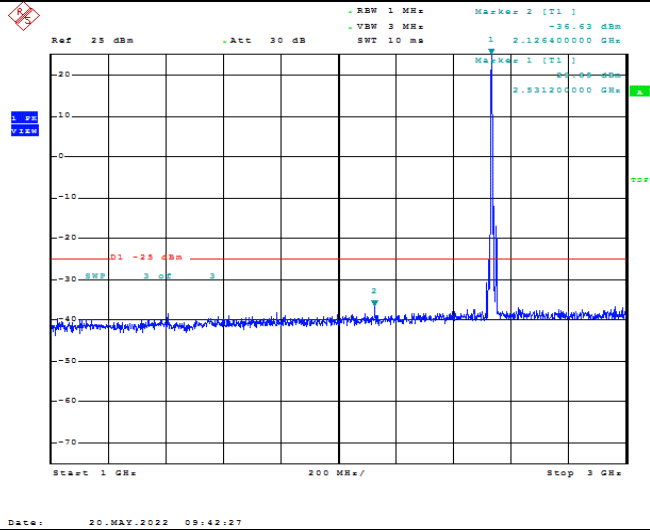

Band7-10MHz-QPSK-21100-1RB#0-Range1:30~1000MHz

Date: 20.MAY.2022 09:42:27

Band7-10MHz-QPSK-21100-1RB#0-Range2:1000~3000MHz