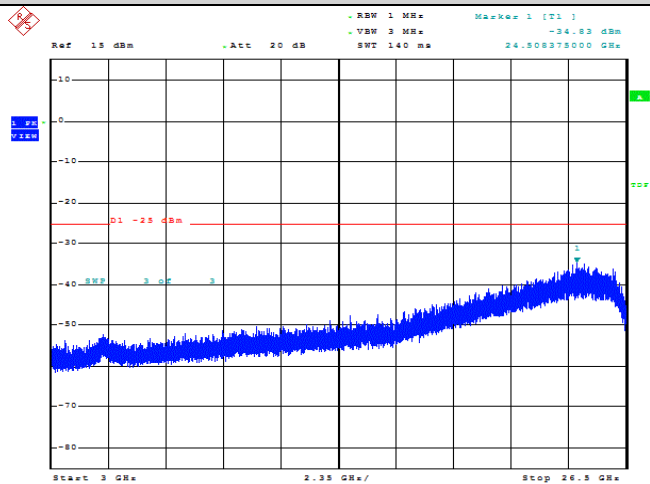

Band7-5MHz-16QAM-21425-1RB#0-Range2:1000~3000MHz

Band7-5MHz-16QAM-21425-1RB#0-Range3:3000~26500MHz

Date: 20.MAY.2022 09:41:05

Band7-10MHz-QPSK-20800-1RB#0-Range1:30~1000MHz

Date: 20.MAY.2022 09:41:15

Band7-10MHz-QPSK-20800-1RB#0-Range2:1000~3000MHz