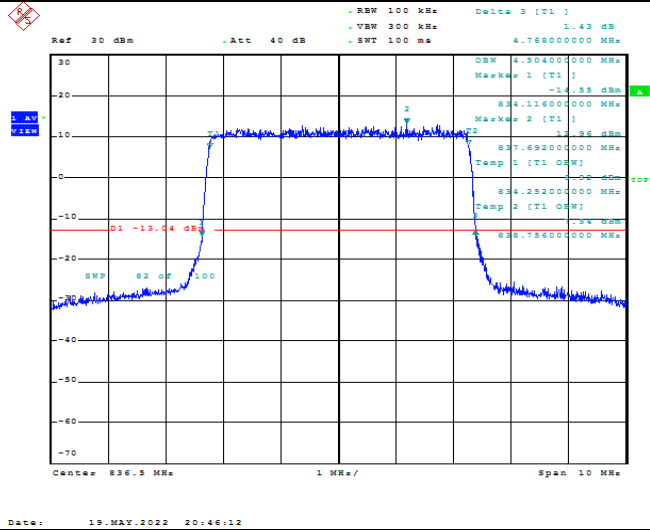

Band5-5MHz-QPSK-20525-25RB#0-4.504