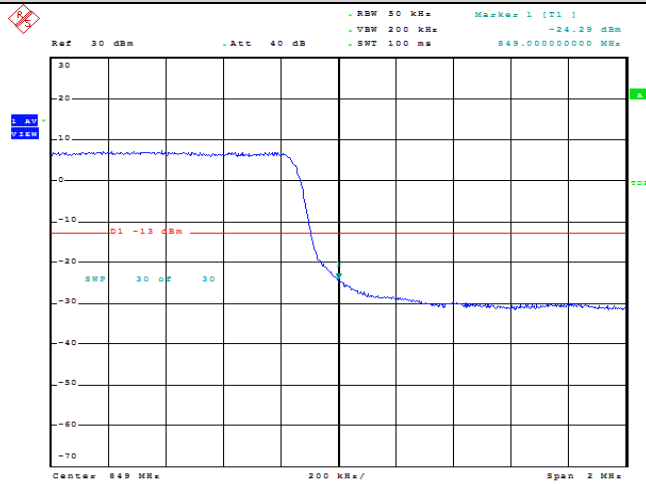

Date: 19.MAY.2022 20:32:48

**Band5-3MHz-QPSK-20415-1RB#14**

Date: 19.MAY.2022 20:33:09

**Band5-3MHz-QPSK-20415-15RB#0**

Date: 19.MAY.2022 20:33:44

**Band5-3MHz-QPSK-20635-1RB#0**

Date: 19.MAY.2022 20:34:05

**Band5-3MHz-QPSK-20635-1RB#14**