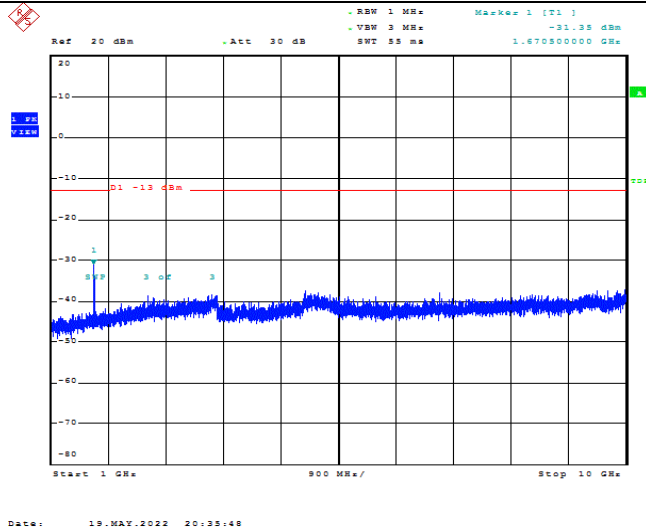

Band5-3MHz-QPSK-20415-1RB#0-Range1:30~1000MHz

Date: 19.MAY.2022 20:35:00

Band5-3MHz-QPSK-20415-1RB#0-Range2:1000~10000MHz

Date: 19.MAY.2022 20:35:38

Band5-3MHz-QPSK-20525-1RB#0-Range1:30~1000MHz

Band5-3MHz-QPSK-20525-1RB#0-Range2:1000~10000MHz