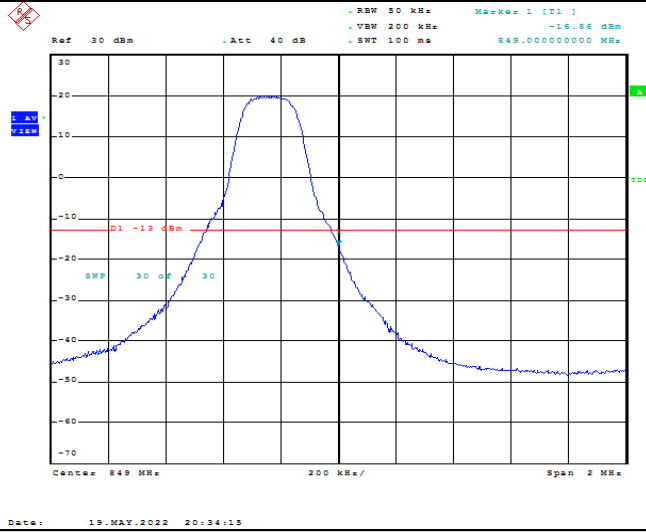

Band5-3MHz-16QAM-20635-1RB#14