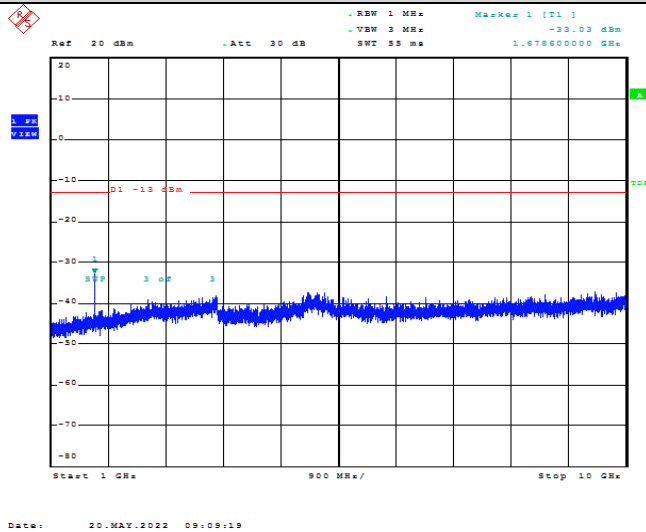

Band5-10MHz-16QAM-20525-1RB#0-Range2:1000~10000MHz

Band5-10MHz-16QAM-20600-1RB#0-Range1:30~1000MHz

Band5-10MHz-16QAM-20600-1RB#0-Range2:1000~10000MHz