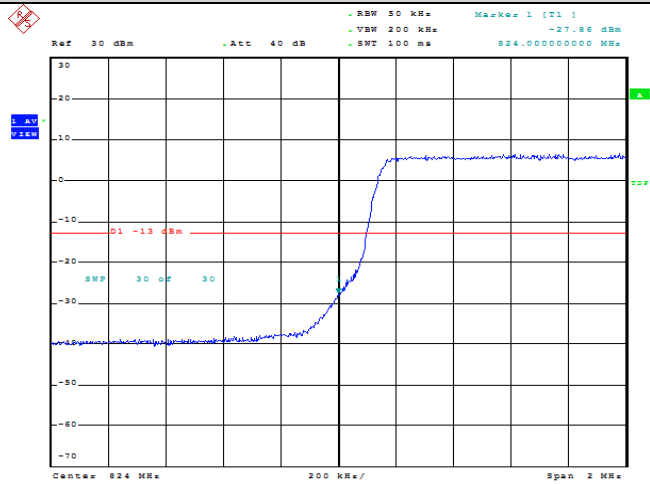

Date: 19.MAY.2022 20:34:26

**Band5-3MHz-QPSK-20635-15RB#0**

Date: 19.MAY.2022 20:32:37

**Band5-3MHz-16QAM-20415-1RB#0**

Date: 19.MAY.2022 20:32:58

**Band5-3MHz-16QAM-20415-1RB#14**

Date: 19.MAY.2022 20:33:20