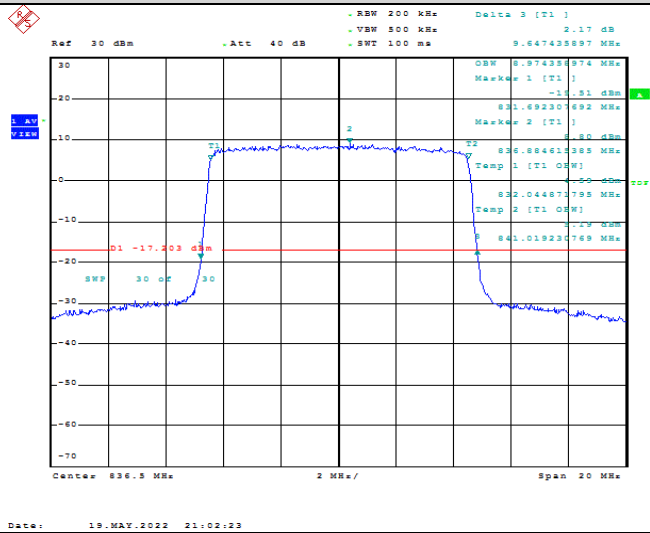

Band5-5MHz-16QAM-20625-25RB#0-4.52

**Band5-10MHz-QPSK-20450-50RB#0-8.974**

**Band5-10MHz-QPSK-20525-50RB#0-8.974**

**Band5-10MHz-QPSK-20600-50RB#0-9.006**

Band5-10MHz-16QAM-20450-50RB#0-8.974

Band5-10MHz-16QAM-20525-50RB#0-8.974