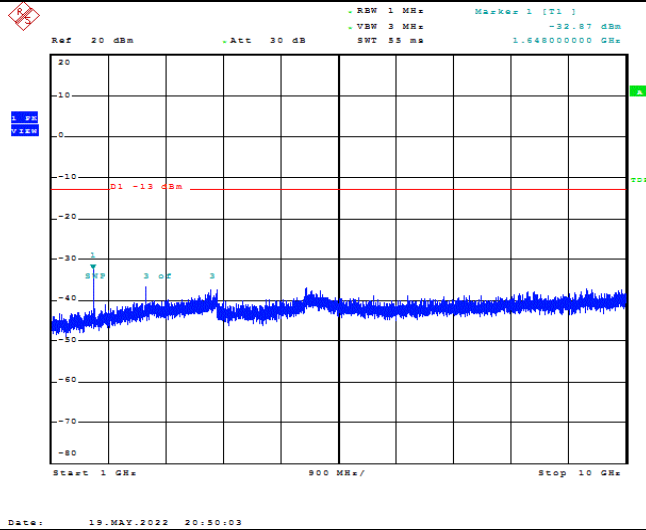

Band5-3MHz-16QAM-20525-1RB#0-Range2:1000~10000MHz

Band5-3MHz-16QAM-20635-1RB#0-Range1:30~1000MHz

Band5-3MHz-16QAM-20635-1RB#0-Range2:1000~10000MHz

Date: 19.MAY.2022 20:49:53

Band5-5MHz-QPSK-20425-1RB#0-Range1:30~1000MHz