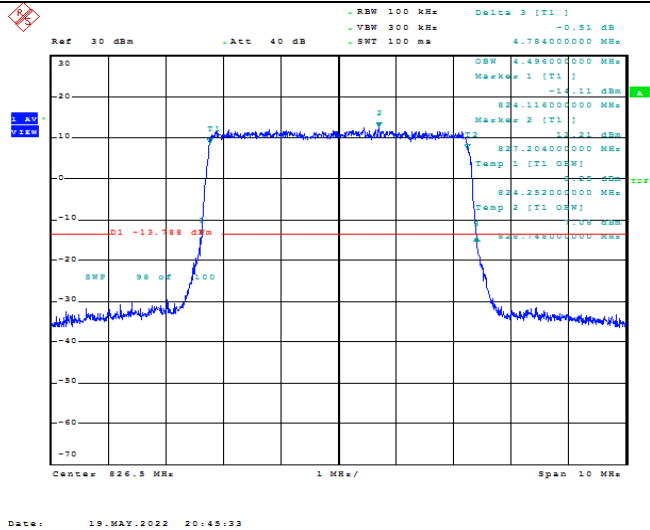

Band5-5MHz-QPSK-20425-25RB#0-4.496