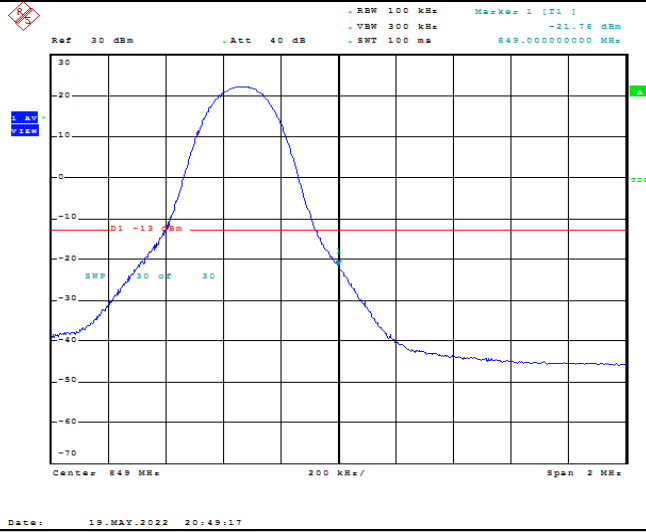

Band5-5MHz-16QAM-20625-1RB#24