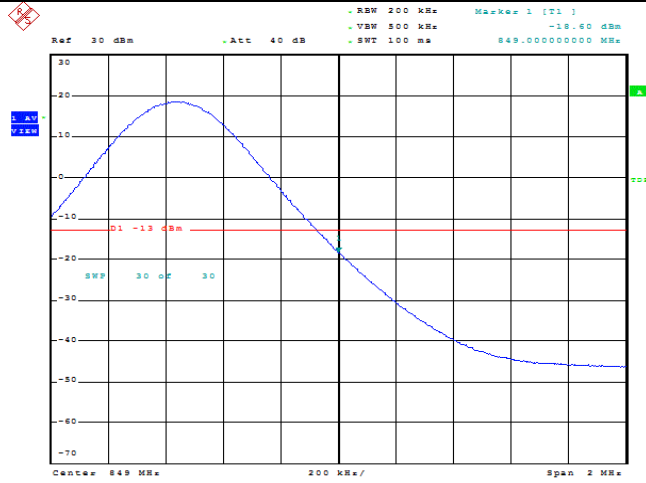

Band5-10MHz-16QAM-20600-1RB#0

Date: 1.JAN.2000 00:28:09