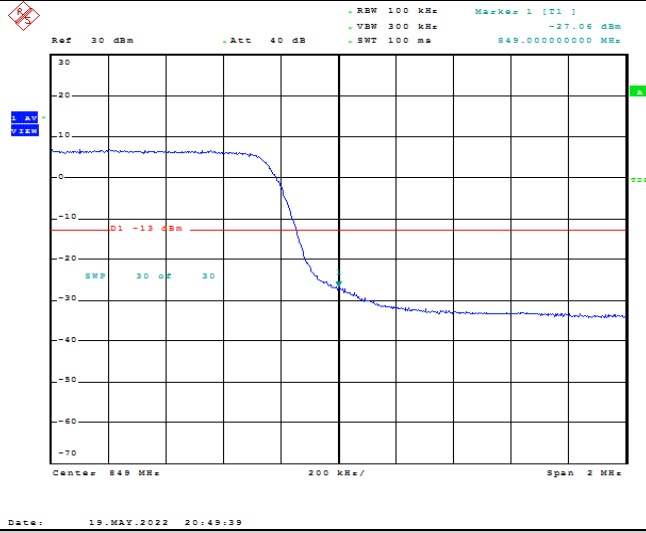

### Band5-5MHz-QPSK-20625-25RB#0

**Band5-5MHz-16QAM-20425-1RB#0**

**Band5-5MHz-16QAM-20425-1RB#24**

**Band5-5MHz-16QAM-20425-25RB#0**

**Band5-5MHz-16QAM-20625-1RB#0**

**Band5-5MHz-16QAM-20625-1RB#24**

**Band5-5MHz-16QAM-20625-25RB#0**