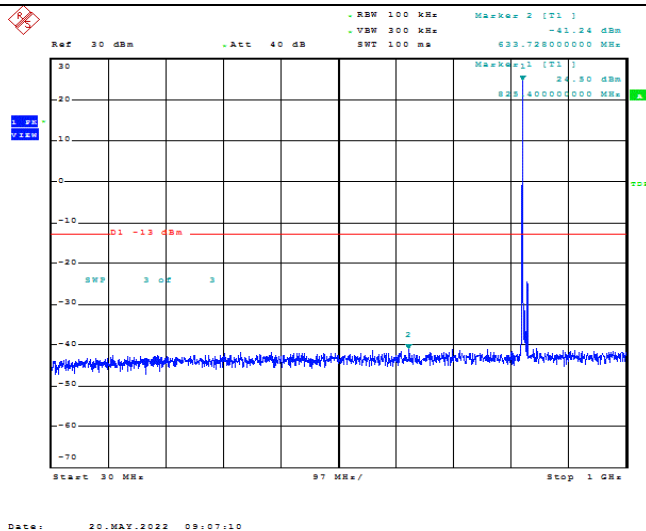

Band5-5MHz-16QAM-20625-1RB#0-Range2:1000~10000MHz