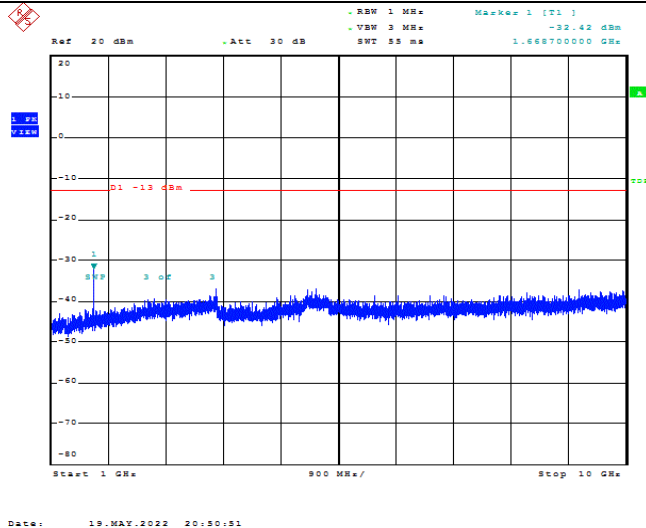

Band5-5MHz-QPSK-20525-1RB#0-Range2:1000~10000MHz

Band5-5MHz-QPSK-20625-1RB#0-Range1:30~1000MHz

Band5-5MHz-QPSK-20625-1RB#0-Range2:1000~10000MHz