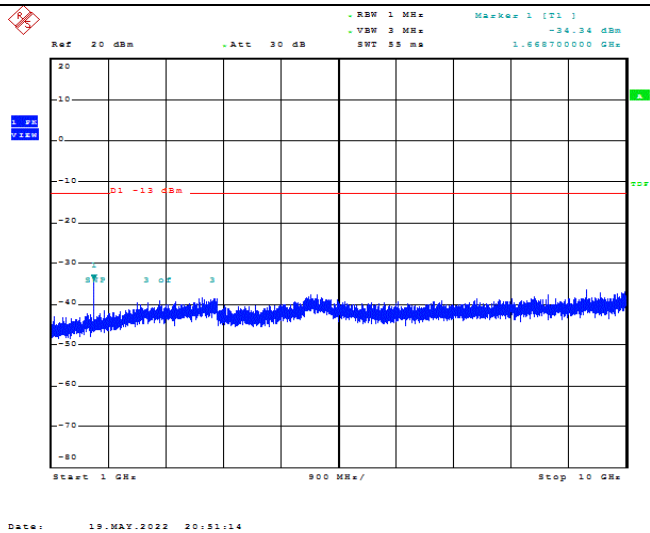

Band5-5MHz-QPSK-20625-1RB#0-Range2:1000~10000MHz

Band5-5MHz-16QAM-20425-1RB#0-Range1:30~1000MHz

Band5-5MHz-16QAM-20425-1RB#0-Range2:1000~10000MHz

Band5-5MHz-16QAM-20525-1RB#0-Range1:30~1000MHz

Band5-5MHz-16QAM-20525-1RB#0-Range2:1000~10000MHz