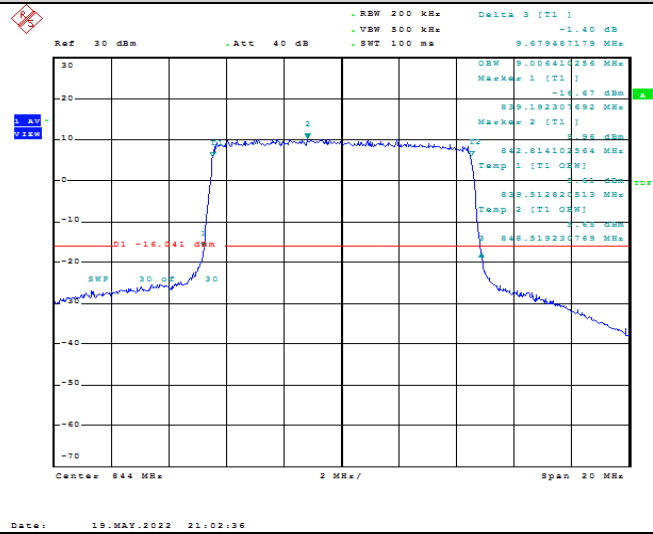

Band5-5MHz-16QAM-20625-25RB#0-4.52

**Band5-10MHz-QPSK-20450-50RB#0-8.974**

**Band5-10MHz-QPSK-20525-50RB#0-8.974**

**Band5-10MHz-QPSK-20600-50RB#0-9.006**

Band5-10MHz-16QAM-20450-50RB#0-8.974

Band5-10MHz-16QAM-20525-50RB#0-8.974