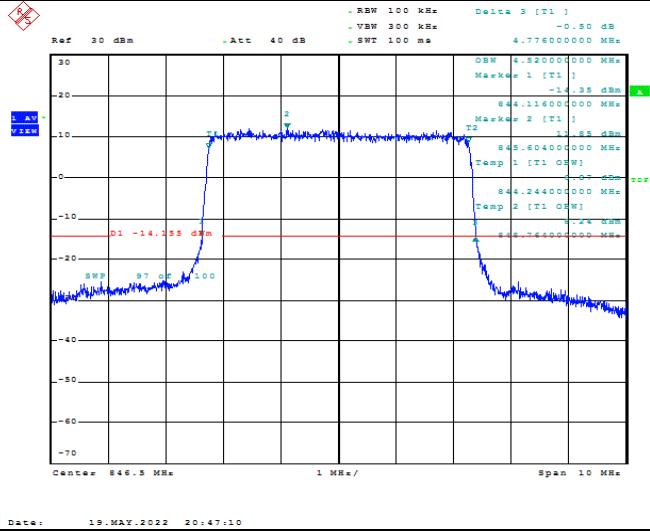

Date: 19.MAY.2022 20:32:09

Band5-3MHz-16QAM-20635-15RB#0-2.692

Band5-5MHz-QPSK-20425-25RB#0-4.496

Band5-5MHz-QPSK-20525-25RB#0-4.504

Band5-5MHz-QPSK-20625-25RB#0-4.504

Band5-5MHz-16QAM-20425-25RB#0-4.504

Band5-5MHz-16QAM-20525-25RB#0-4.496