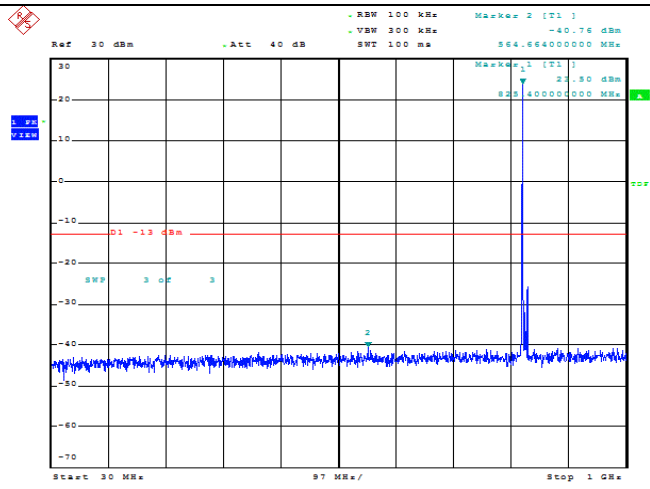

Date: 20.MAY.2022 09:08:08

Band5-10MHz-QPSK-20525-1RB#0-Range2:1000~10000MHz

Date: 20.MAY.2022 09:08:46

Band5-10MHz-QPSK-20600-1RB#0-Range1:30~1000MHz

Date: 20.MAY.2022 09:08:57

Band5-10MHz-QPSK-20600-1RB#0-Range2:1000~10000MHz