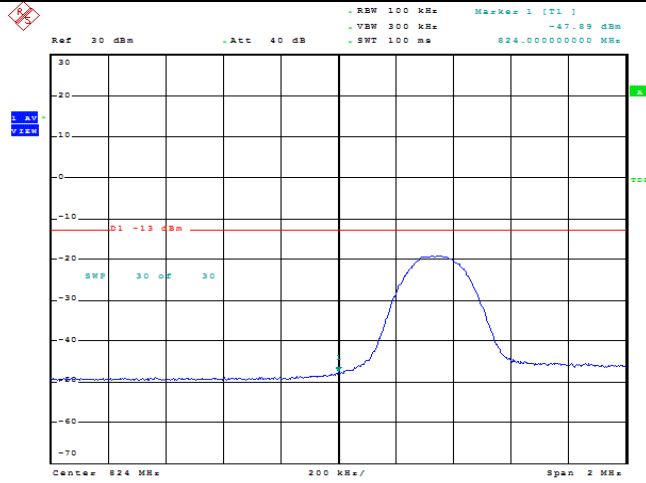

### Band5-5MHz-QPSK-20425-1RB#0

Date: 19.MAY.2022 20:47:49