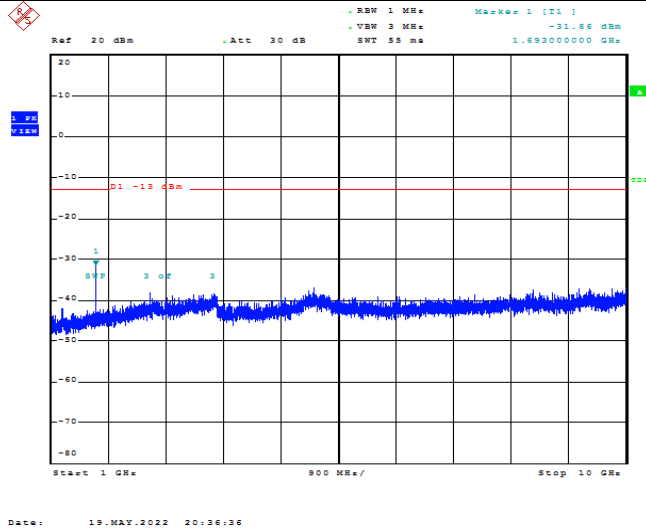

Band5-3MHz-QPSK-20635-1RB#0-Range1:30~1000MHz

Band5-3MHz-QPSK-20635-1RB#0-Range2:1000~10000MHz