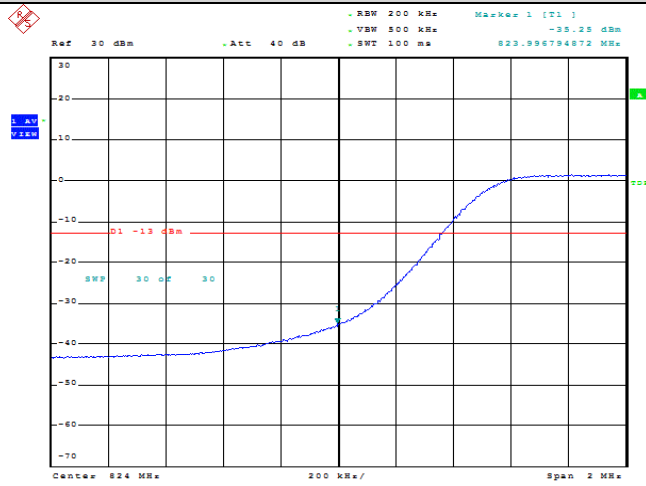

Band5-10MHz-QPSK-20450-1RB#49

Band5-10MHz-QPSK-20450-50RB#0