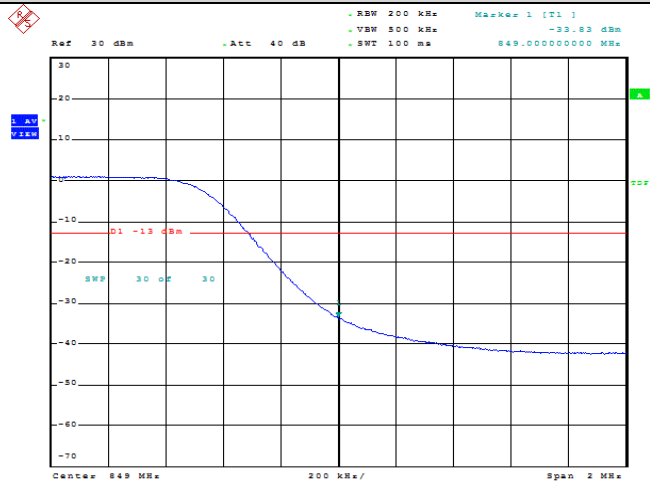

### Band5-10MHz-QPSK-20450-50RB#0

Date: 1.JAN.2000 00:27:36

**Band5-10MHz-QPSK-20600-1RB#0**

Date: 1.JAN.2000 00:27:58

**Band5-10MHz-QPSK-20600-1RB#49**

Date: 1.JAN.2000 00:28:20

**Band5-10MHz-QPSK-20600-50RB#0**