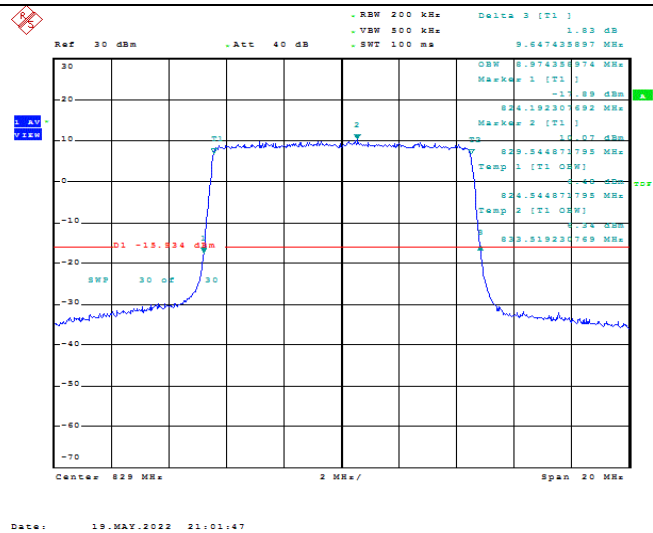

Band5-10MHz-QPSK-20450-50RB#0-8.974