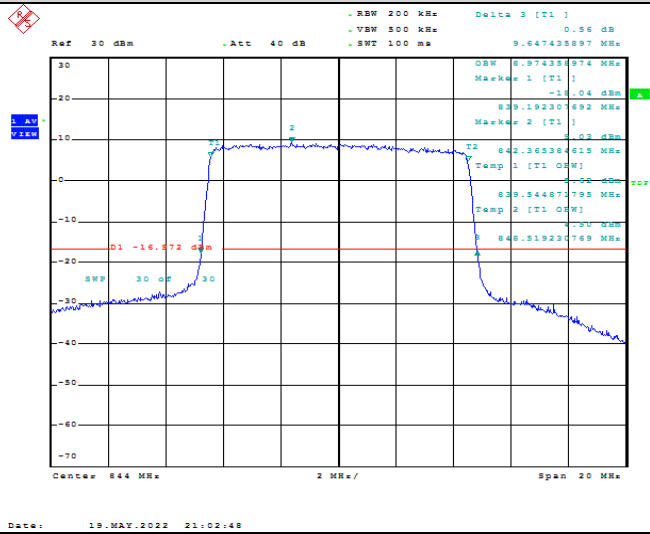

Band5-5MHz-16QAM-20625-25RB#0-4.52

**Band5-10MHz-QPSK-20450-50RB#0-8.974**

**Band5-10MHz-QPSK-20525-50RB#0-8.974**

**Band5-10MHz-QPSK-20600-50RB#0-9.006**

Band5-10MHz-16QAM-20450-50RB#0-8.974

Band5-10MHz-16QAM-20525-50RB#0-8.974