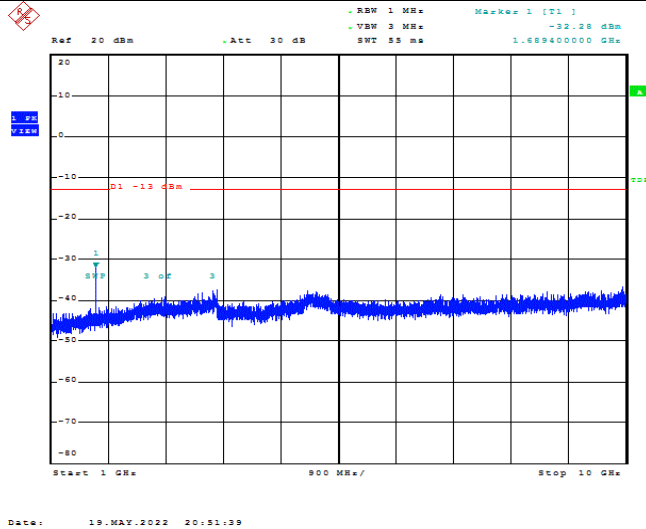

Date: 19.MAY.2022 20:50:03

Band5-5MHz-QPSK-20425-1RB#0-Range2:1000~10000MHz

Date: 19.MAY.2022 20:50:41

Band5-5MHz-QPSK-20525-1RB#0-Range1:30~1000MHz

Band5-5MHz-QPSK-20525-1RB#0-Range2:1000~10000MHz

Band5-5MHz-QPSK-20625-1RB#0-Range1:30~1000MHz