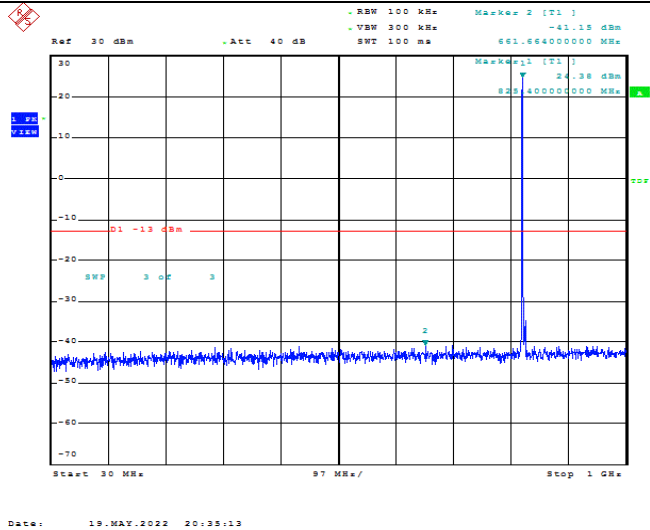

Band5-3MHz-16QAM-20415-1RB#0-Range1:30~1000MHz

Band5-3MHz-16QAM-20415-1RB#0-Range2:1000~10000MHz

Band5-3MHz-16QAM-20525-1RB#0-Range1:30~1000MHz