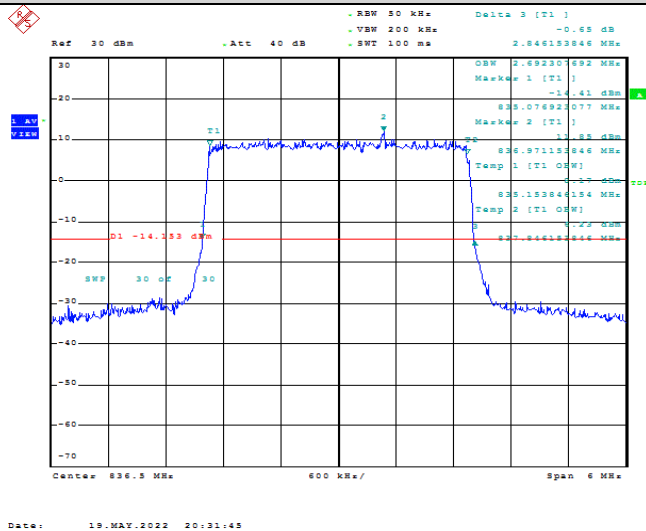

Band5-3MHz-QPSK-20415-15RB#0-2.702

Band5-3MHz-QPSK-20525-15RB#0-2.702

Band5-3MHz-QPSK-20635-15RB#0-2.702

Date: 19.MAY.2022 20:31:20

Band5-3MHz-16QAM-20415-15RB#0-2.692

Date: 19.MAY.2022 20:31:45

Band5-3MHz-16QAM-20525-15RB#0-2.692