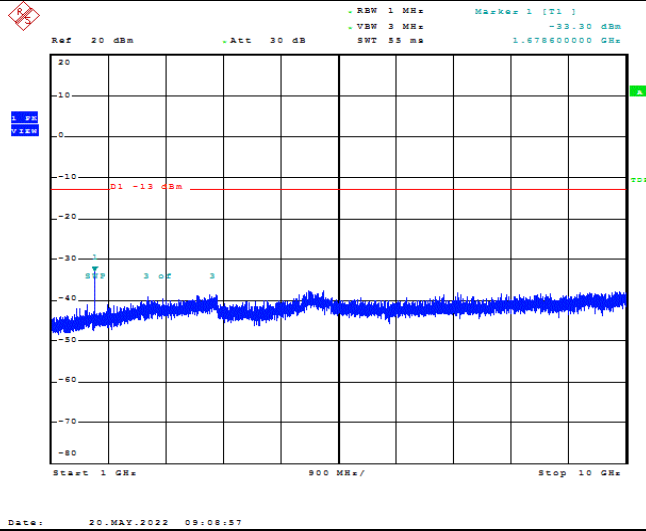

Band5-10MHz-QPSK-20600-1RB#0-Range1:30~1000MHz

Date: 20.MAY.2022 09:08:57

Band5-10MHz-QPSK-20600-1RB#0-Range2:1000~10000MHz