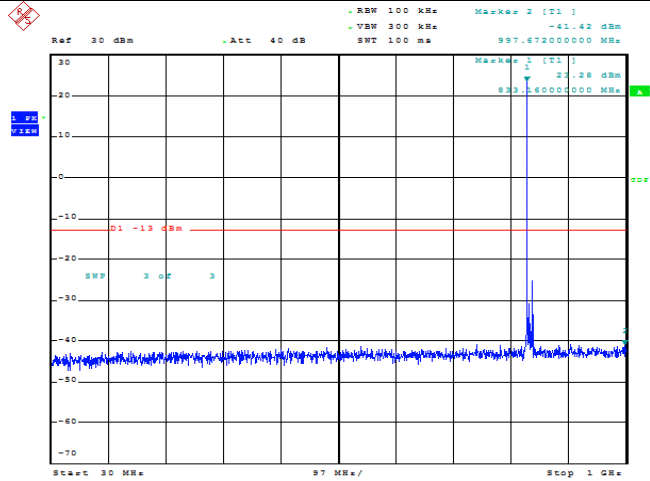

Band5-10MHz-16QAM-20450-1RB#0-Range2:1000~10000MHz

Date: 20.MAY.2022 09:08:21

Band5-10MHz-16QAM-20525-1RB#0-Range1:30~1000MHz