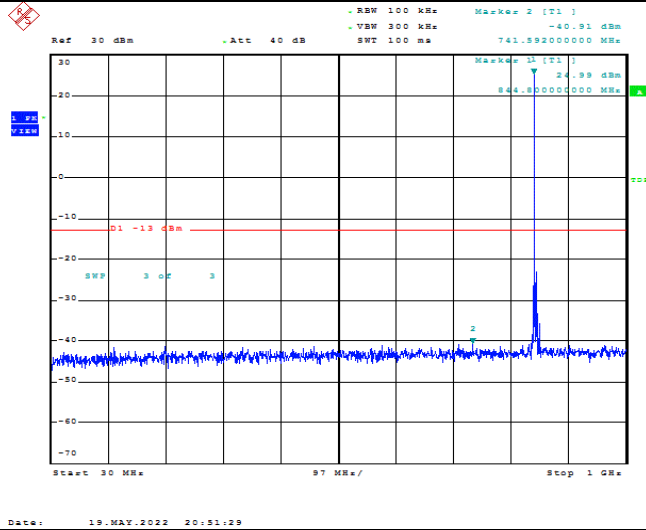

Date: 19.MAY.2022 20:50:03

Band5-5MHz-QPSK-20425-1RB#0-Range2:1000~10000MHz

Date: 19.MAY.2022 20:50:41

Band5-5MHz-QPSK-20525-1RB#0-Range1:30~1000MHz

Band5-5MHz-QPSK-20525-1RB#0-Range2:1000~10000MHz

Band5-5MHz-QPSK-20625-1RB#0-Range1:30~1000MHz