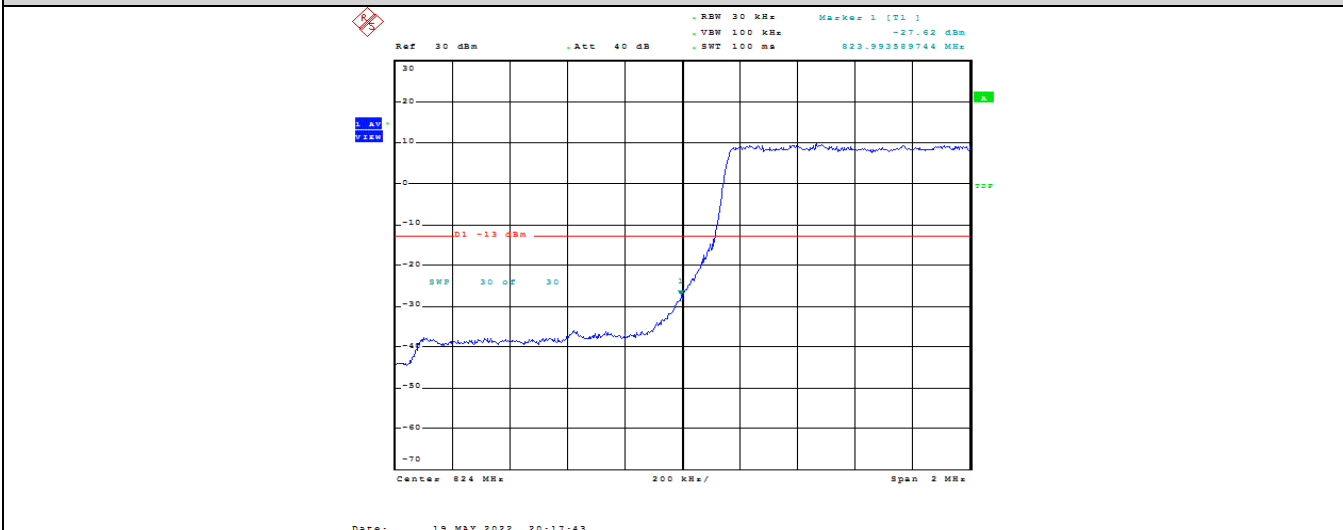

Band5-1.4MHz-QPSK-20407-1RB#5