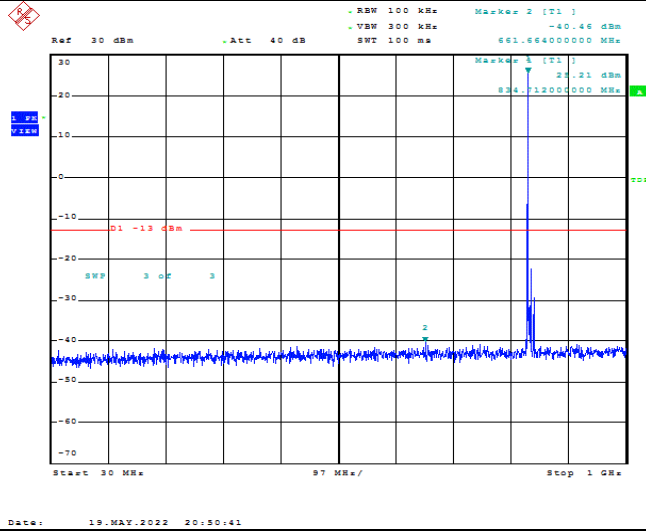

Date: 19.MAY.2022 20:50:41

Band5-5MHz-QPSK-20525-1RB#0-Range1:30~1000MHz