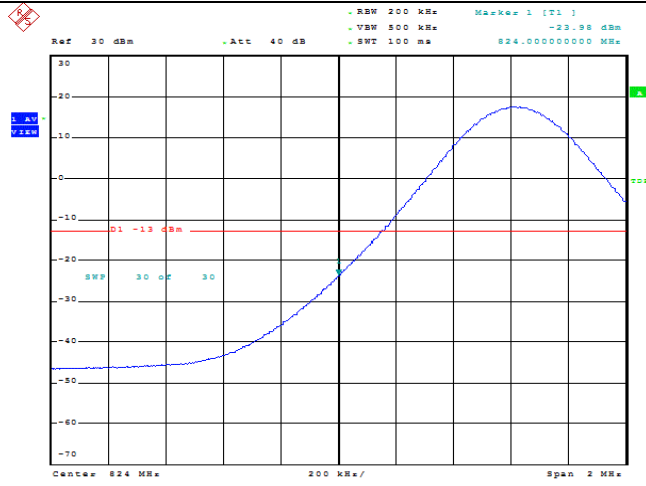

### Band5-10MHz-QPSK-20450-50RB#0

Date: 1.JAN.2000 00:27:36

**Band5-10MHz-QPSK-20600-1RB#0**

Date: 1.JAN.2000 00:27:58

**Band5-10MHz-QPSK-20600-1RB#49**

Date: 1.JAN.2000 00:28:20

**Band5-10MHz-QPSK-20600-50RB#0**