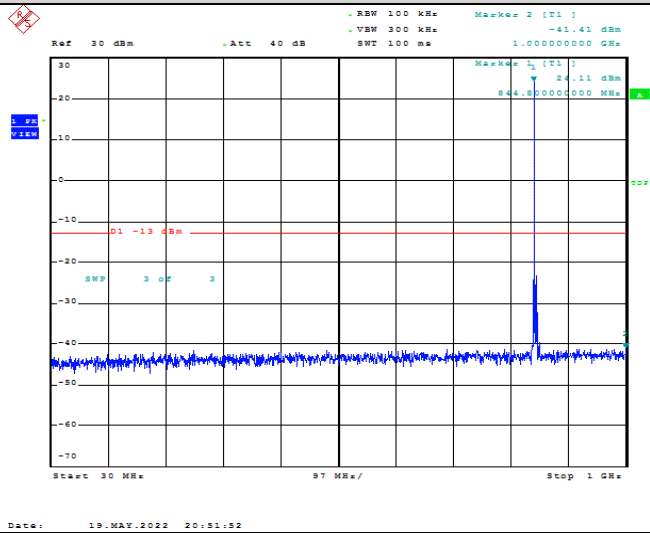

Band5-5MHz-QPSK-20625-1RB#0-Range2:1000~10000MHz

Band5-5MHz-16QAM-20425-1RB#0-Range1:30~1000MHz

Band5-5MHz-16QAM-20425-1RB#0-Range2:1000~10000MHz

Band5-5MHz-16QAM-20525-1RB#0-Range1:30~1000MHz

Band5-5MHz-16QAM-20525-1RB#0-Range2:1000~10000MHz