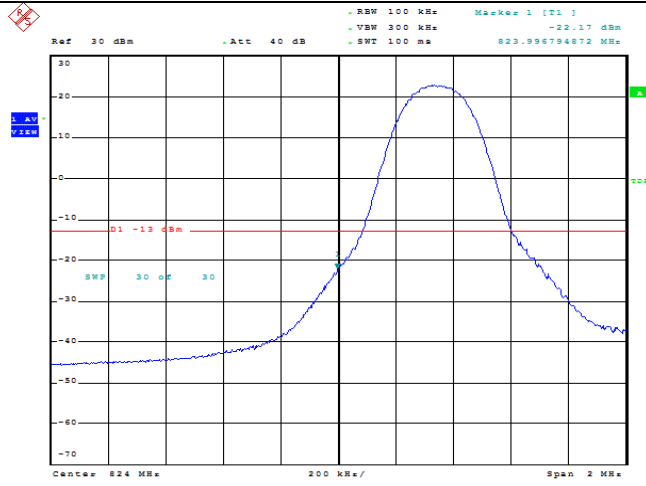

Date: 19.MAY.2022 20:47:28