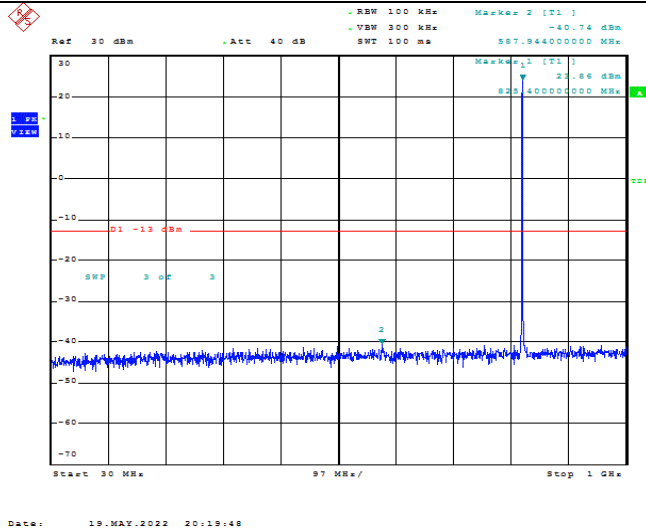

Band5-1.4MHz-QPSK-20525-1RB#0-Range2:1000~10000MHz

Band5-1.4MHz-QPSK-20643-1RB#0-Range1:30~1000MHz

Band5-1.4MHz-QPSK-20643-1RB#0-Range2:1000~10000MHz

Band5-1.4MHz-16QAM-20407-1RB#0-Range1:30~1000MHz

Band5-1.4MHz-16QAM-20407-1RB#0-Range2:1000~10000MHz