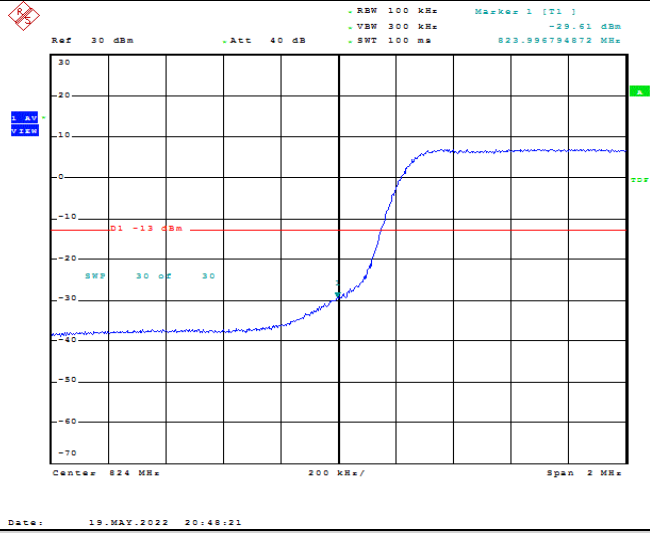

Band5-5MHz-16QAM-20425-25RB#0