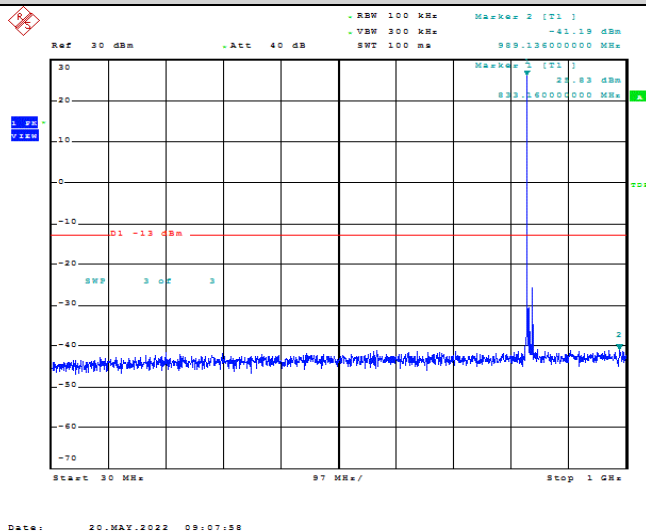

Band5-5MHz-16QAM-20625-1RB#0-Range1:30~1000MHz

Band5-5MHz-16QAM-20625-1RB#0-Range2:1000~10000MHz

Band5-10MHz-QPSK-20450-1RB#0-Range1:30~1000MHz

Band5-10MHz-QPSK-20450-1RB#0-Range2:1000~10000MHz

Band5-10MHz-QPSK-20525-1RB#0-Range1:30~1000MHz