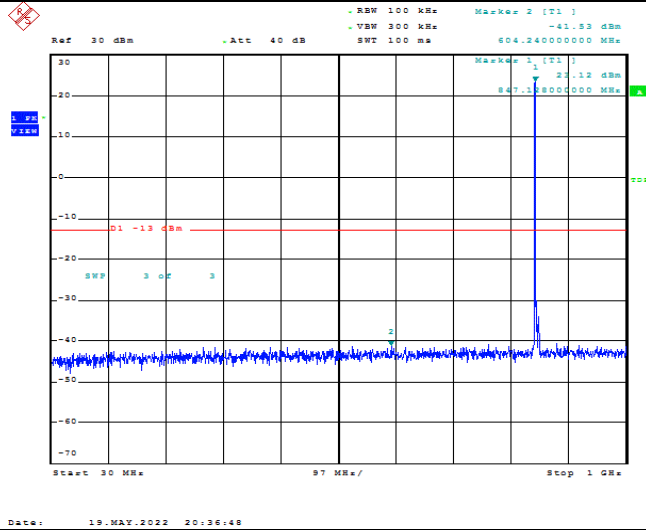

Band5-3MHz-16QAM-20525-1RB#0-Range2:1000~10000MHz