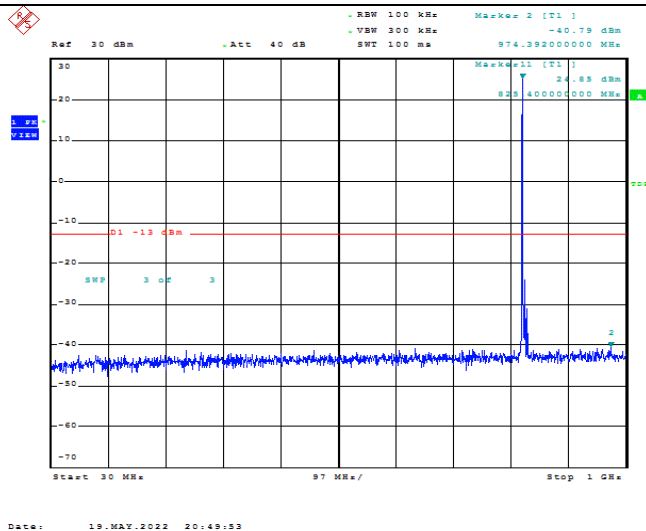

Band5-3MHz-16QAM-20635-1RB#0-Range2:1000~10000MHz

Date: 19.MAY.2022 20:49:53