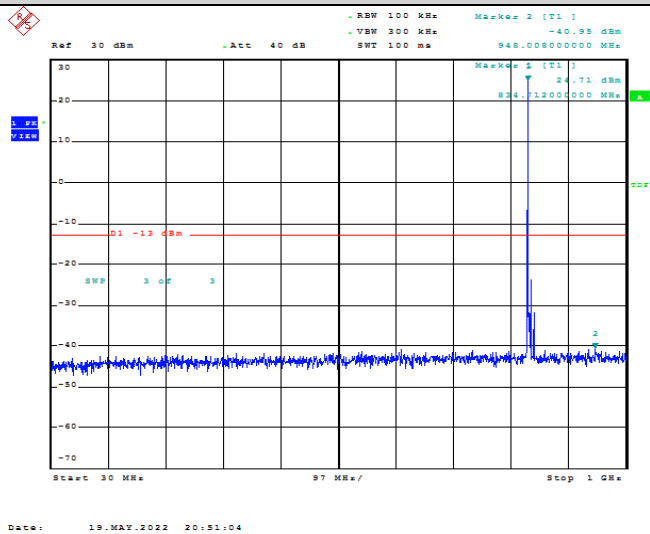

Band5-5MHz-QPSK-20625-1RB#0-Range2:1000~10000MHz

Band5-5MHz-16QAM-20425-1RB#0-Range1:30~1000MHz

Band5-5MHz-16QAM-20425-1RB#0-Range2:1000~10000MHz

Band5-5MHz-16QAM-20525-1RB#0-Range1:30~1000MHz

Band5-5MHz-16QAM-20525-1RB#0-Range2:1000~10000MHz