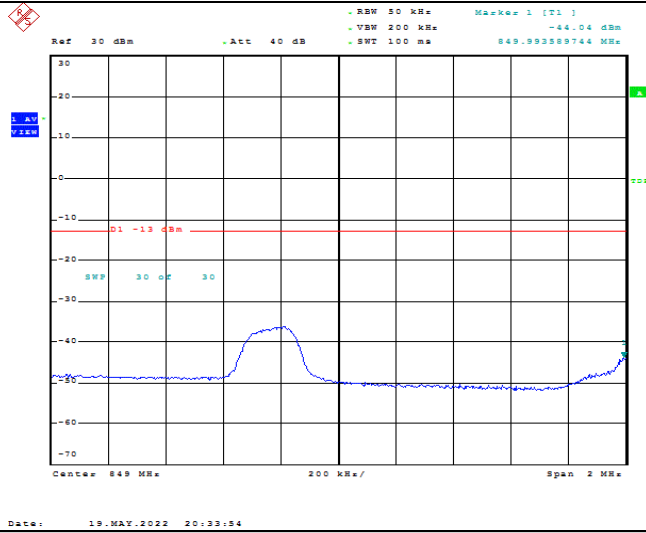

Band5-3MHz-16QAM-20635-1RB#0