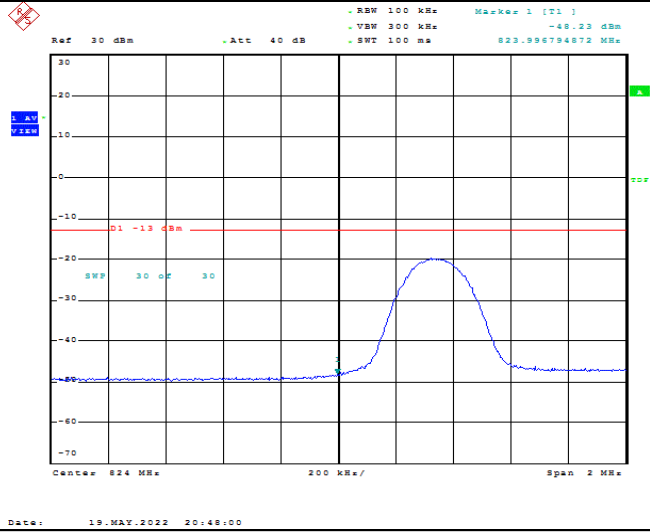

Band5-5MHz-16QAM-20425-1RB#24