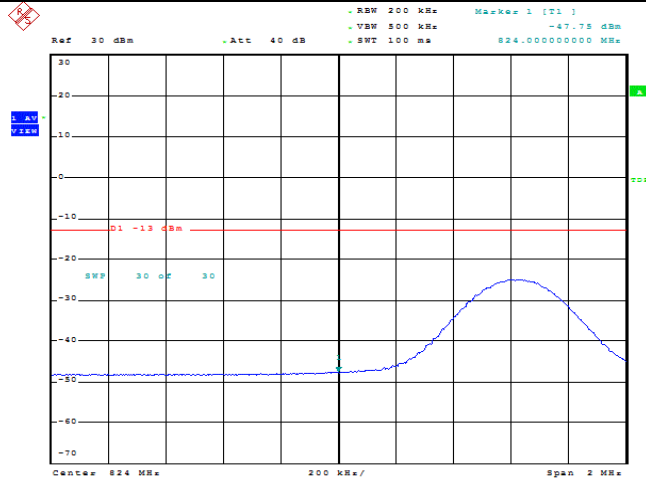

Band5-10MHz-16QAM-20450-1RB#0

Date: 1.JAN.2000 00:26:49