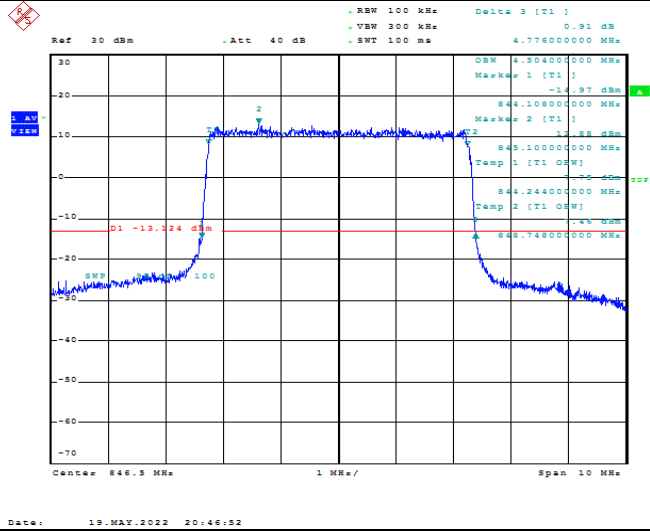

Date: 19.MAY.2022 20:32:09

Band5-3MHz-16QAM-20635-15RB#0-2.692

Band5-5MHz-QPSK-20425-25RB#0-4.496

Band5-5MHz-QPSK-20525-25RB#0-4.504

Band5-5MHz-QPSK-20625-25RB#0-4.504

Band5-5MHz-16QAM-20425-25RB#0-4.504

Band5-5MHz-16QAM-20525-25RB#0-4.496