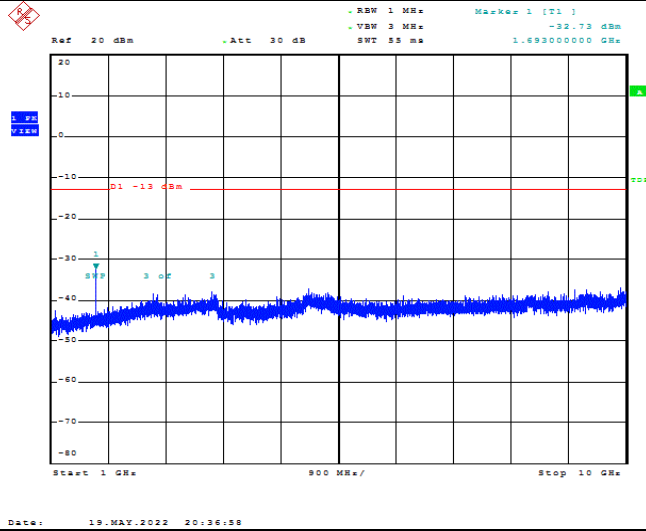

Band5-3MHz-16QAM-20635-1RB#0-Range1:30~1000MHz