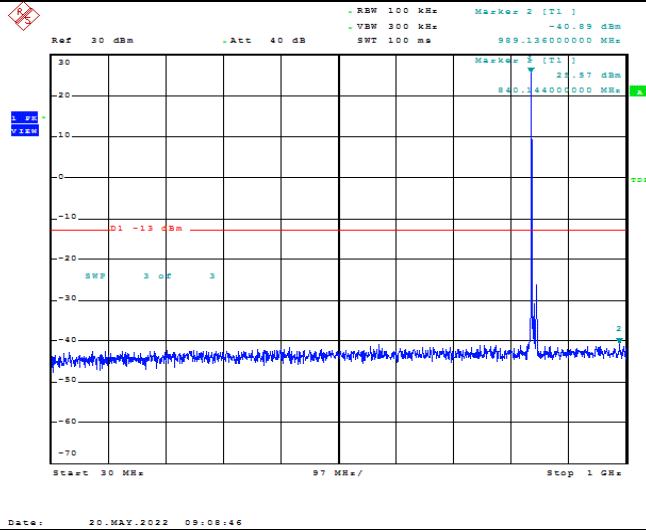

Band5-10MHz-QPSK-20525-1RB#0-Range2:1000~10000MHz

Date: 20.MAY.2022 09:08:46