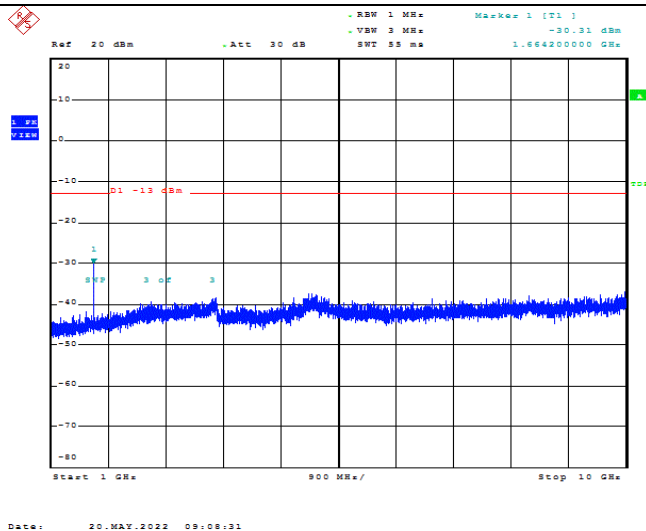

Band5-10MHz-16QAM-20525-1RB#0-Range2:1000~10000MHz

Band5-10MHz-16QAM-20600-1RB#0-Range1:30~1000MHz

Band5-10MHz-16QAM-20600-1RB#0-Range2:1000~10000MHz