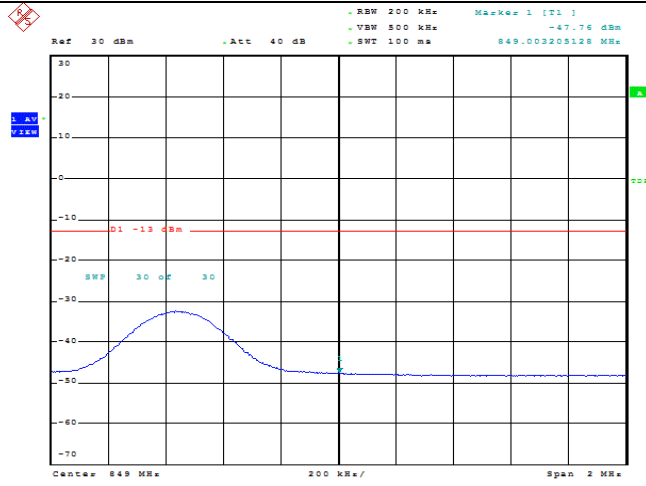

Date: 1.JAN.2000 00:27:47