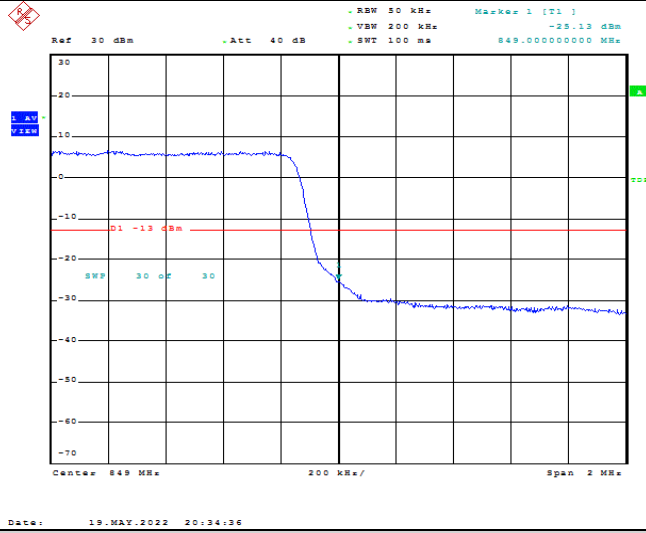

Band5-3MHz-16QAM-20635-15RB#0