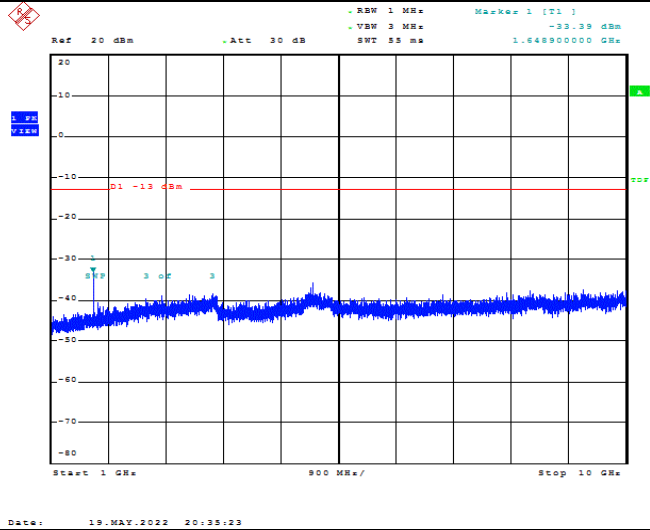

Band5-3MHz-16QAM-20415-1RB#0-Range1:30~1000MHz