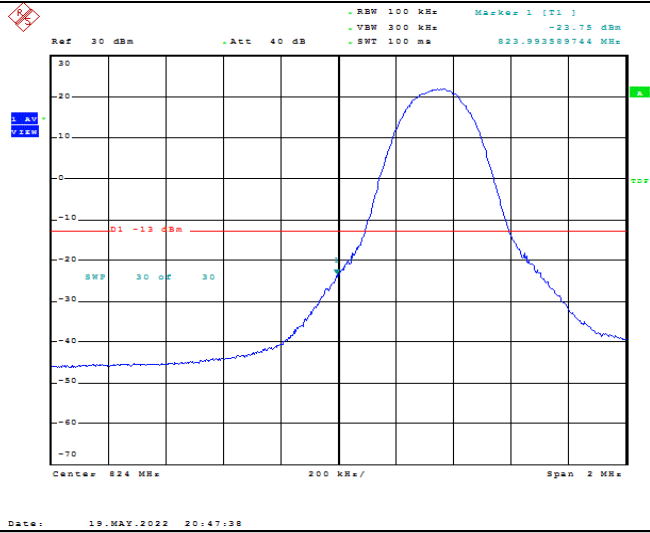

Band5-5MHz-16QAM-20425-1RB#0