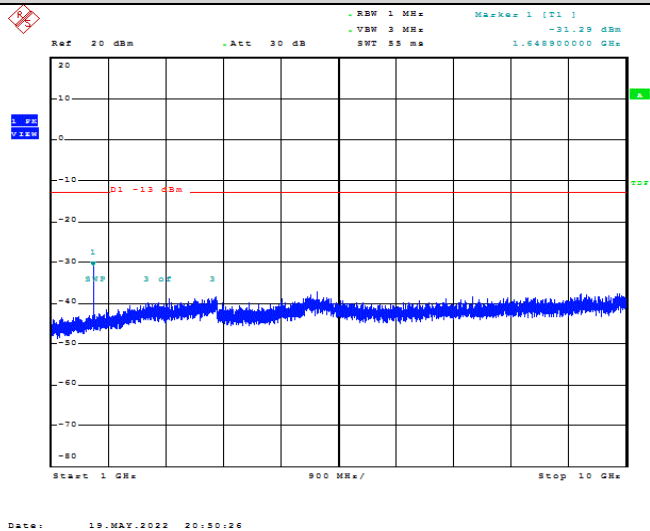

Band5-5MHz-16QAM-20425-1RB#0-Range1:30~1000MHz