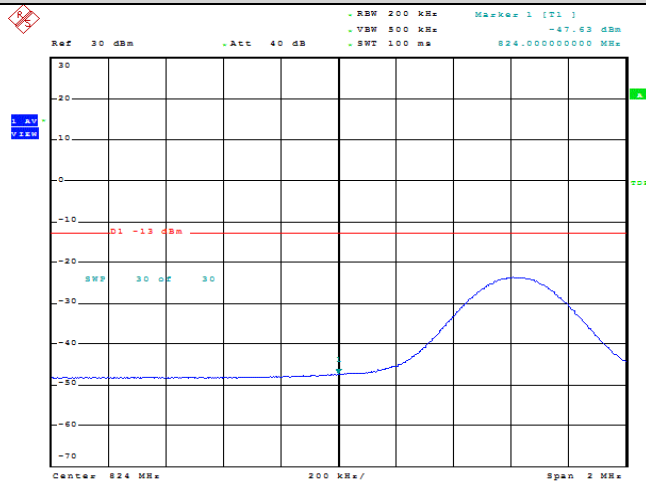

Band5-10MHz-QPSK-20450-1RB#0