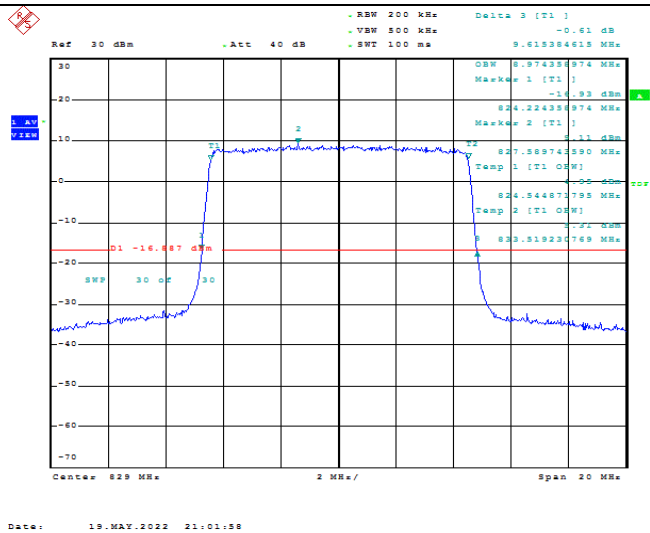

Band5-5MHz-16QAM-20625-25RB#0-4.52

**Band5-10MHz-QPSK-20450-50RB#0-8.974**

**Band5-10MHz-QPSK-20525-50RB#0-8.974**

**Band5-10MHz-QPSK-20600-50RB#0-9.006**

Band5-10MHz-16QAM-20450-50RB#0-8.974

Band5-10MHz-16QAM-20525-50RB#0-8.974