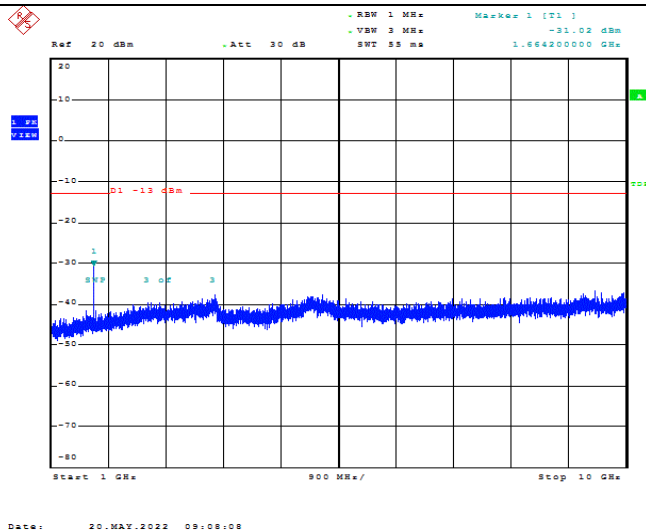

Band5-5MHz-16QAM-20625-1RB#0-Range1:30~1000MHz

Band5-5MHz-16QAM-20625-1RB#0-Range2:1000~10000MHz

Band5-10MHz-QPSK-20450-1RB#0-Range1:30~1000MHz

Band5-10MHz-QPSK-20450-1RB#0-Range2:1000~10000MHz

Band5-10MHz-QPSK-20525-1RB#0-Range1:30~1000MHz