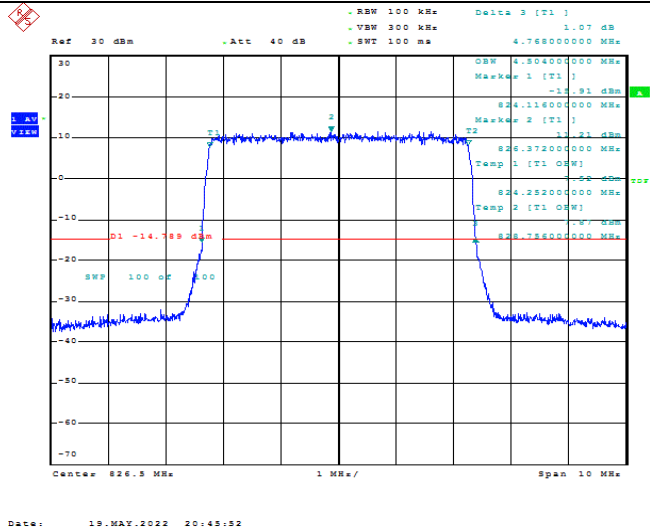

Date: 19.MAY.2022 20:32:09

Band5-3MHz-16QAM-20635-15RB#0-2.692

Band5-5MHz-QPSK-20425-25RB#0-4.496

Band5-5MHz-QPSK-20525-25RB#0-4.504

Band5-5MHz-QPSK-20625-25RB#0-4.504

Band5-5MHz-16QAM-20425-25RB#0-4.504

Band5-5MHz-16QAM-20525-25RB#0-4.496