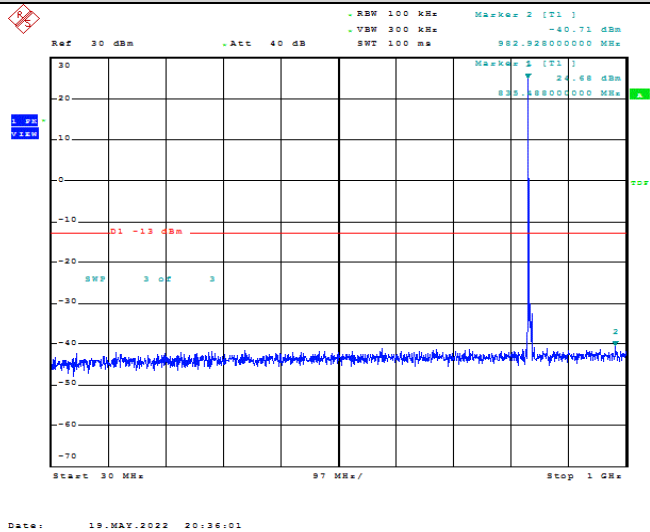

Band5-3MHz-QPSK-20635-1RB#0-Range1:30~1000MHz

Band5-3MHz-QPSK-20635-1RB#0-Range2:1000~10000MHz

Band5-3MHz-16QAM-20415-1RB#0-Range1:30~1000MHz

Band5-3MHz-16QAM-20415-1RB#0-Range2:1000~10000MHz

Band5-3MHz-16QAM-20525-1RB#0-Range1:30~1000MHz