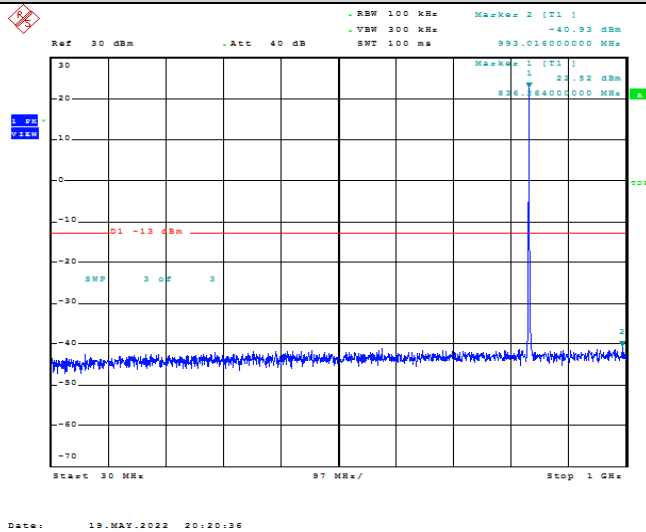

Band5-1.4MHz-QPSK-20525-1RB#0-Range2:1000~10000MHz

Band5-1.4MHz-QPSK-20643-1RB#0-Range1:30~1000MHz

Band5-1.4MHz-QPSK-20643-1RB#0-Range2:1000~10000MHz

Band5-1.4MHz-16QAM-20407-1RB#0-Range1:30~1000MHz

Band5-1.4MHz-16QAM-20407-1RB#0-Range2:1000~10000MHz