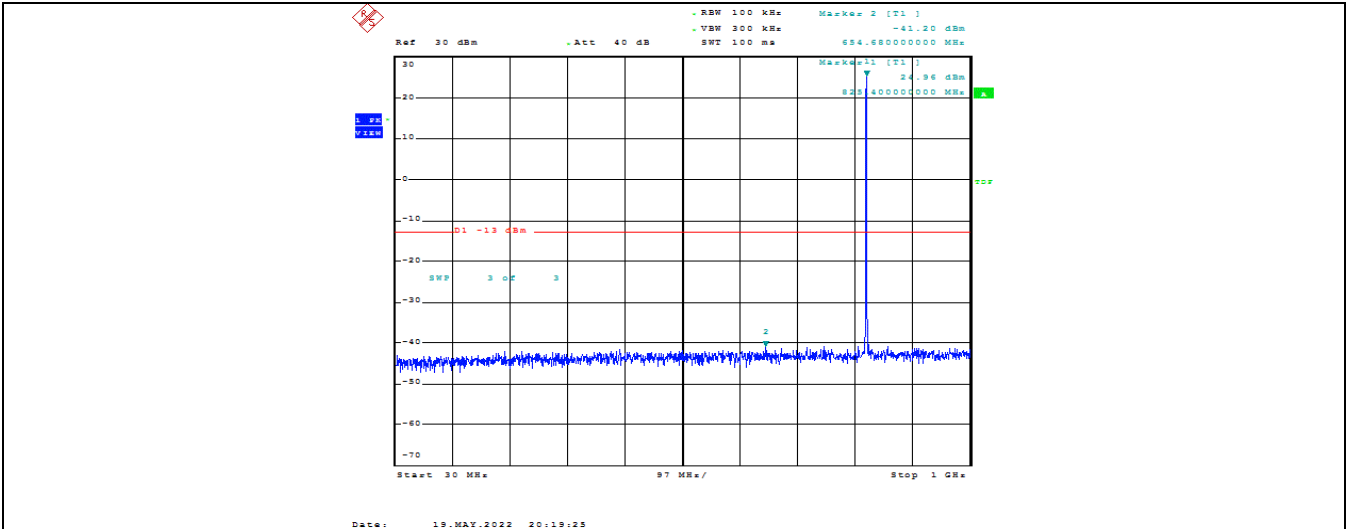

Test Graphs

Date: 19.MAY.2022 20:19:25