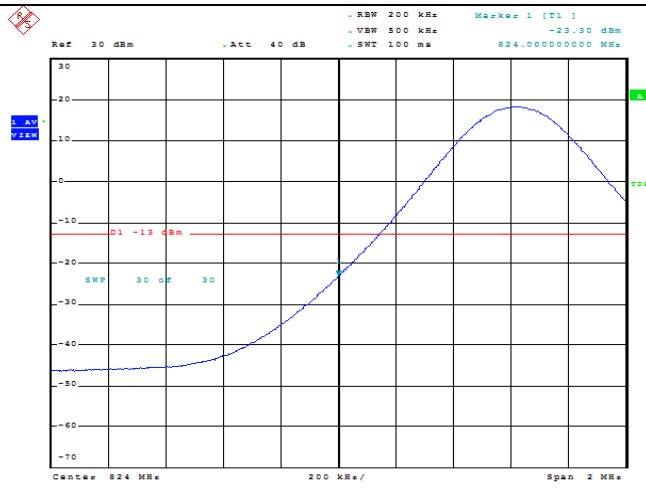

Band5-10MHz-QPSK-20450-1RB#0

Band5-10MHz-QPSK-20450-1RB#49

Band5-10MHz-QPSK-20450-50RB#0