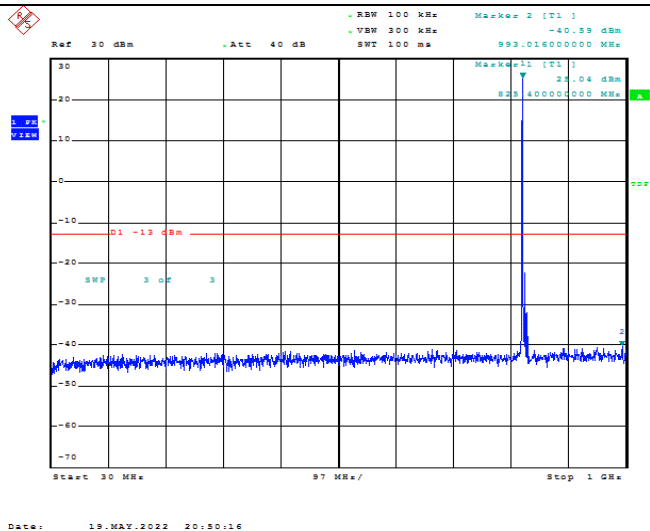

Band5-5MHz-16QAM-20425-1RB#0-Range1:30~1000MHz

Band5-5MHz-16QAM-20425-1RB#0-Range2:1000~10000MHz

Band5-5MHz-16QAM-20525-1RB#0-Range1:30~1000MHz