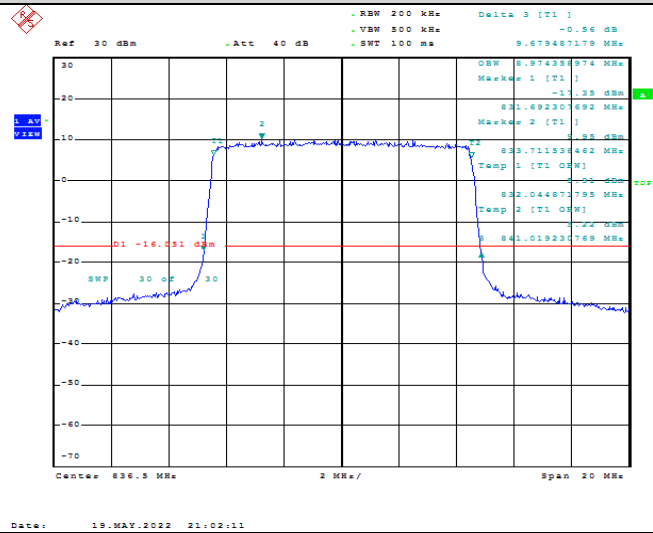

Band5-10MHz-QPSK-20525-50RB#0-8.974