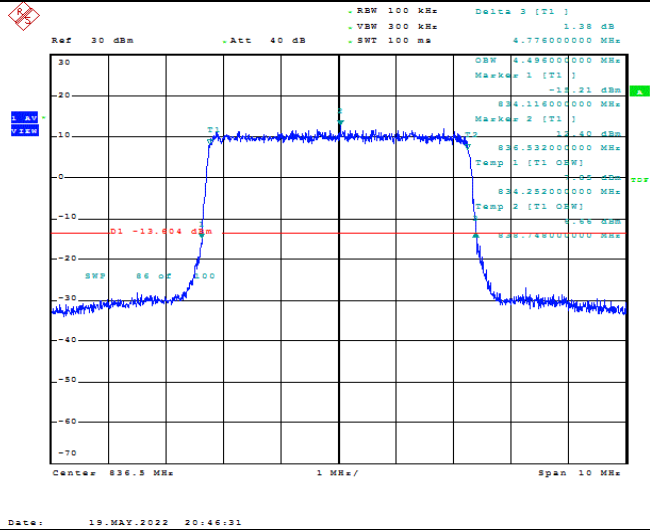

Date: 19.MAY.2022 20:32:09

Band5-3MHz-16QAM-20635-15RB#0-2.692

Band5-5MHz-QPSK-20425-25RB#0-4.496

Band5-5MHz-QPSK-20525-25RB#0-4.504

Band5-5MHz-QPSK-20625-25RB#0-4.504

Band5-5MHz-16QAM-20425-25RB#0-4.504

Band5-5MHz-16QAM-20525-25RB#0-4.496