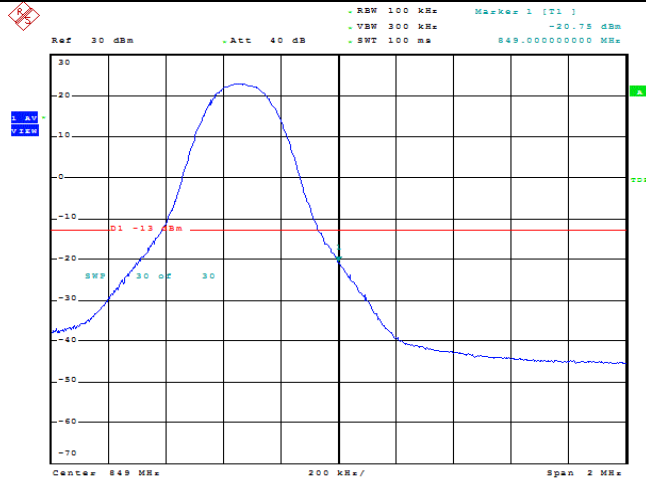

Band5-5MHz-QPSK-20625-1RB#0

Date: 19.MAY.2022 20:49:07