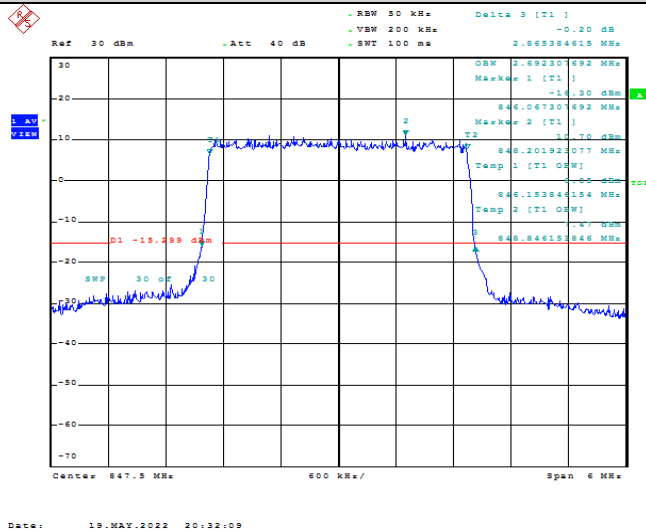

Band5-3MHz-QPSK-20415-15RB#0-2.702

Band5-3MHz-QPSK-20525-15RB#0-2.702

Band5-3MHz-QPSK-20635-15RB#0-2.702

Date: 19.MAY.2022 20:31:20

Band5-3MHz-16QAM-20415-15RB#0-2.692

Date: 19.MAY.2022 20:31:45

Band5-3MHz-16QAM-20525-15RB#0-2.692