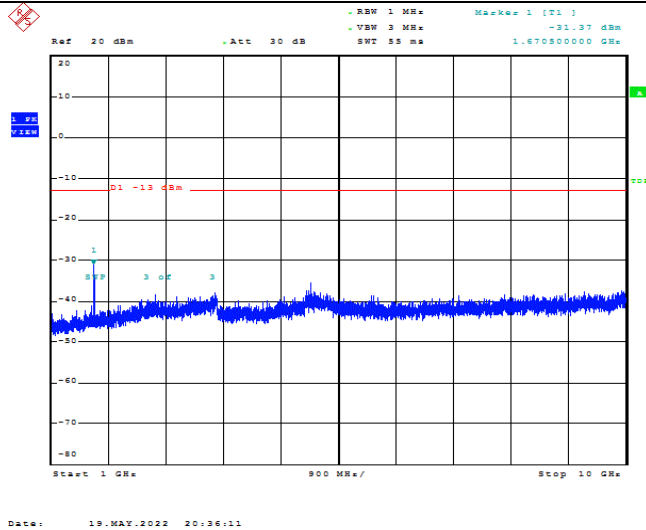

Band5-3MHz-QPSK-20635-1RB#0-Range1:30~1000MHz

Band5-3MHz-QPSK-20635-1RB#0-Range2:1000~10000MHz

Band5-3MHz-16QAM-20415-1RB#0-Range1:30~1000MHz

Band5-3MHz-16QAM-20415-1RB#0-Range2:1000~10000MHz

Band5-3MHz-16QAM-20525-1RB#0-Range1:30~1000MHz