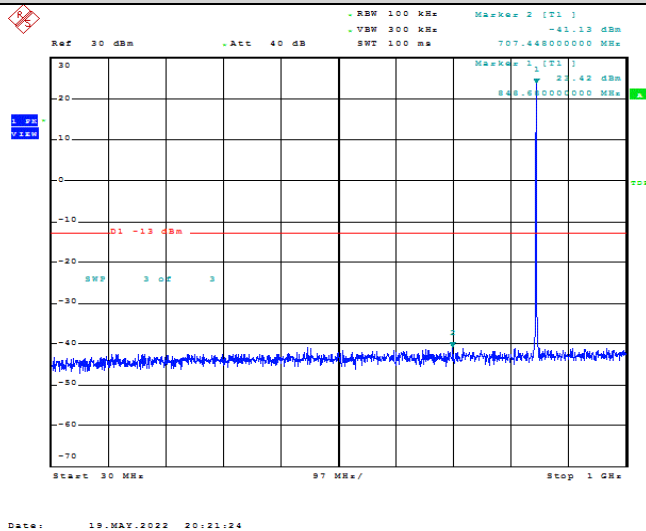

Band5-1.4MHz-16QAM-20525-1RB#0-Range2:1000~10000MHz