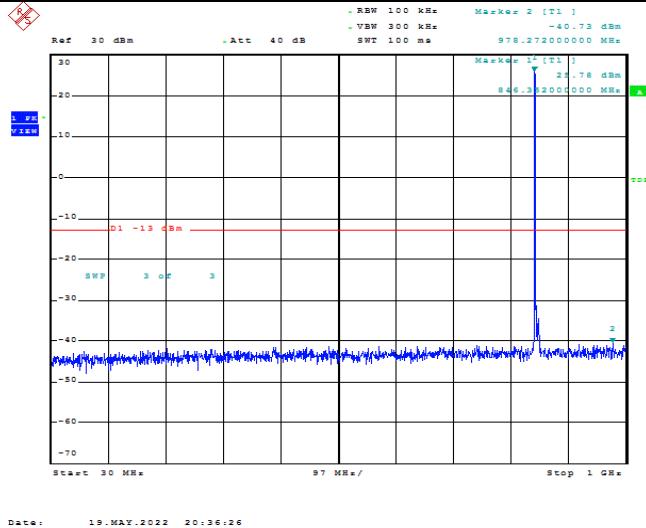

Band5-3MHz-QPSK-20415-1RB#0-Range1:30~1000MHz

Date: 19.MAY.2022 20:35:00

Band5-3MHz-QPSK-20415-1RB#0-Range2:1000~10000MHz

Date: 19.MAY.2022 20:35:38

Band5-3MHz-QPSK-20525-1RB#0-Range1:30~1000MHz

Band5-3MHz-QPSK-20525-1RB#0-Range2:1000~10000MHz