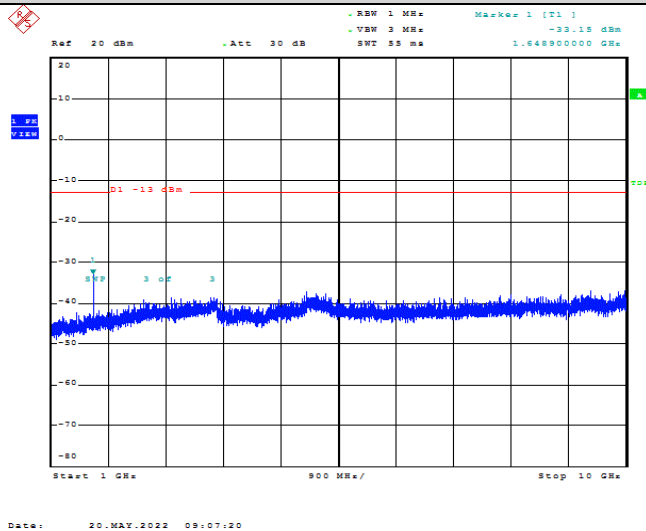

Band5-10MHz-QPSK-20450-1RB#0-Range1:30~1000MHz