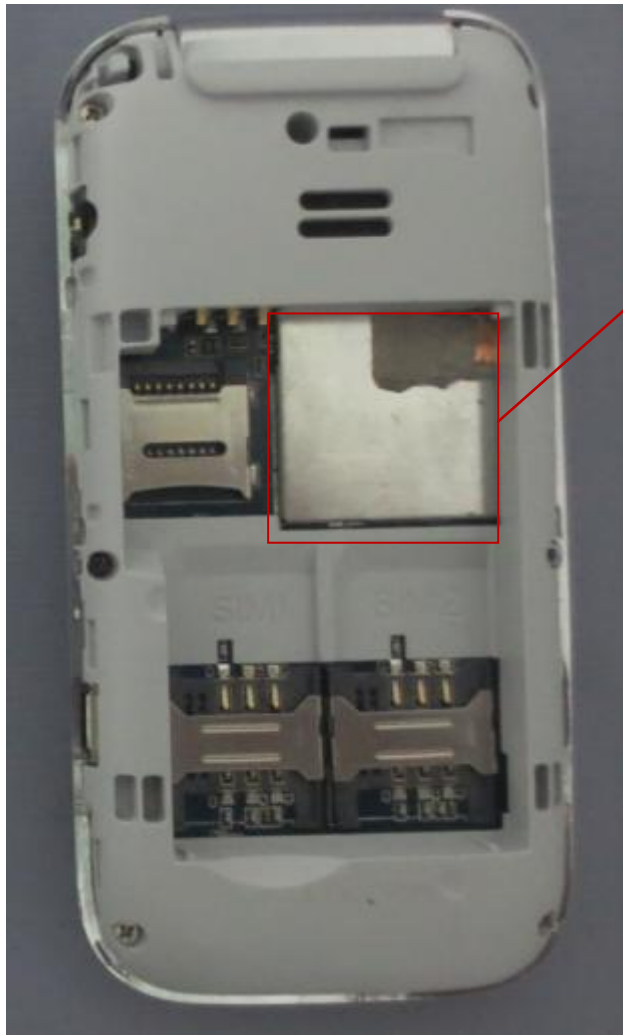

**SOLE**  
FCC ID : 2AC7ISOLE-F450  
Model:F450

S/N:12812625S00001

IMEI:359014050165412

IMEI:359014050165420

Made in China

尺寸: 21\*21MM

label location

label location