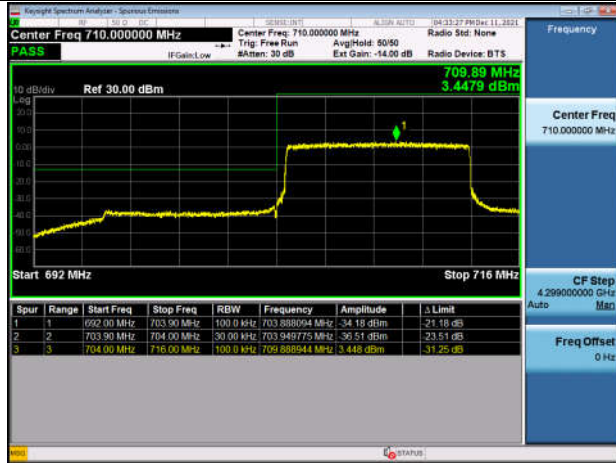

HighRange_FDD17_5MHz_713.5_fullRB_High_Q16

LowRange_FDD17_10MHz_709_OneRB_low_QPSK

LowRange_FDD17_10MHz_709_OneRB_low_Q16

LowRange_FDD17_10MHz_709_fullRB
_Low_QPSK

LowRange_FDD17_10MHz_709_fullRB
_Low_Q16