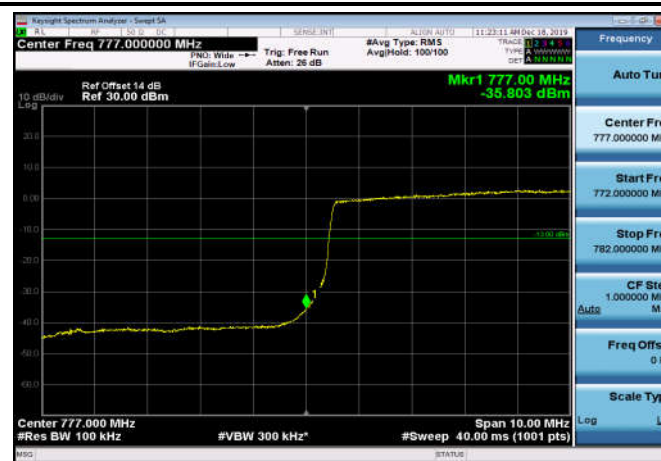

LowRange_FDD13_10MHz_782_fullRB_Low_Q16