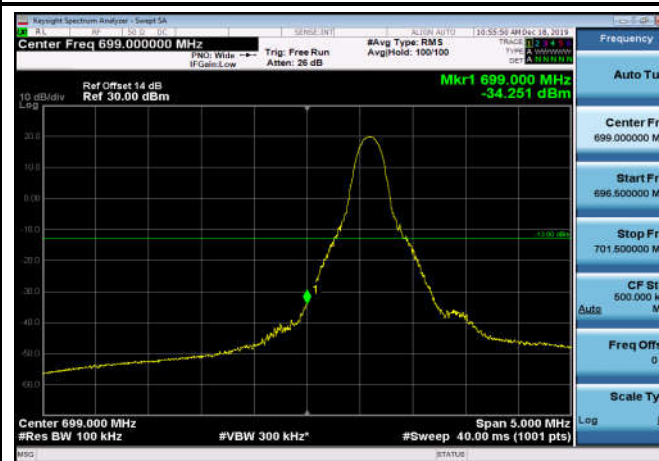

LowRange_FDD12_5MHz_701.5_OneRB
_low_QPSK

LowRange_FDD12_5MHz_701.5_OneRB
_low_Q16

LowRange_FDD12_5MHz_701.5_fullIRB
_Low_QPSK

LowRange_FDD12_5MHz_701.5_fullIRB
_Low_Q16

LowRange_FDD12_10MHz_704_OneRB
_low_QPSK