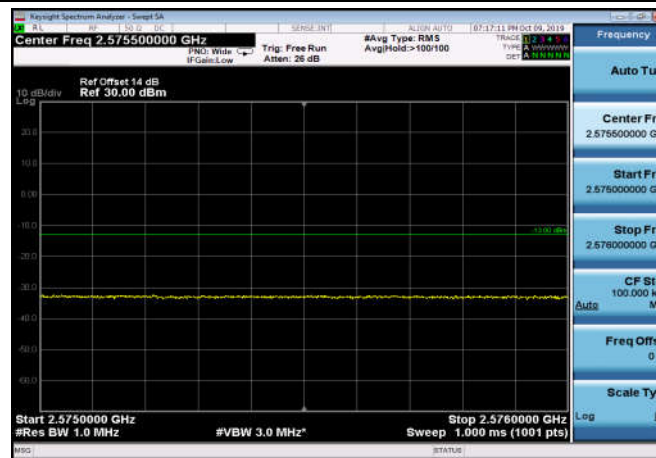

FDD07_20MHz_2560_QPSK_fullIRB_ExtraBan
ds_Range_2575~2576

FDD07_20MHz_2560_QPSK_fullIRB_ExtraBan
ds_Range_2576~2595

LowRange_FDD12_1.4MHz_699.7_OneRB
_low_QPSK

LowRange_FDD12_1.4MHz_699.7_OneRB
_low_Q16

LowRange_FDD12_1.4MHz_699.7_fullIRB
_Low_QPSK

LowRange_FDD12_1.4MHz_699.7_fullIRB
_Low_Q16

LowRange_FDD12_3MHz_700.5_OneRB
_low_QPSK

LowRange_FDD12_3MHz_700.5_OneRB
_low_Q16

LowRange_FDD12_3MHz_700.5_fullIRB
_Low_QPSK

LowRange_FDD12_3MHz_700.5_fullIRB
_Low_Q16