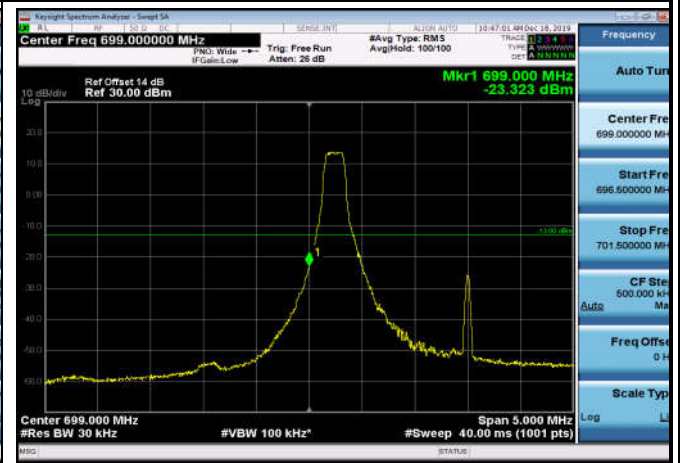

LowRange_FDD12_1.4MHz_699.7_fullIRB
_Low_Q16

LowRange_FDD12_3MHz_700.5_OneRB
_low_QPSK

LowRange_FDD12_3MHz_700.5_OneRB
_low_Q16

LowRange_FDD12_3MHz_700.5_fullIRB
_Low_QPSK

LowRange_FDD12_3MHz_700.5_fullIRB
_Low_Q16