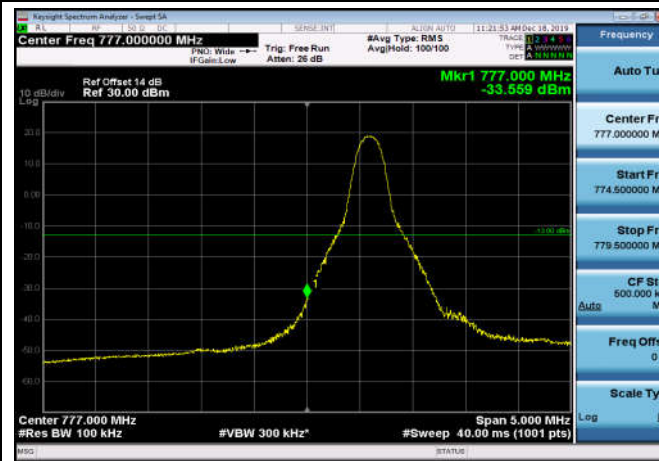

FDD13_10MHz_782_QPSK_OneRB_high_ExtraBands_Range_793~805

LowRange_FDD13_10MHz_782_OneRB_low_QPSK

LowRange_FDD13_10MHz_782_OneRB_low_Q16

FDD13_10MHz_782_Q16_OneRB_low_ExtraBands_Range_763~775

LowRange_FDD13_10MHz_782_fullRB_Low_QPSK