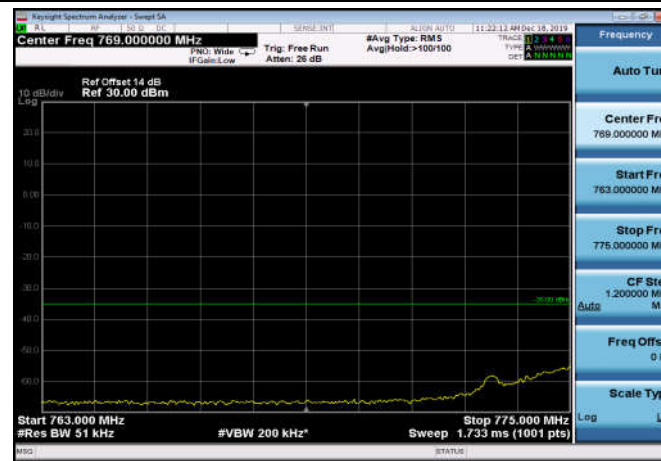

FDD13_10MHz_782_QPSK_OneRB_high_ExtraBands_Range_793~805

LowRange_FDD13_10MHz_782_OneRB_low_QPSK

LowRange_FDD13_10MHz_782_OneRB_low_Q16

FDD13_10MHz_782_Q16_OneRB_low_ExtraBands_Range_763~775

LowRange_FDD13_10MHz_782_fullRB_Low_QPSK