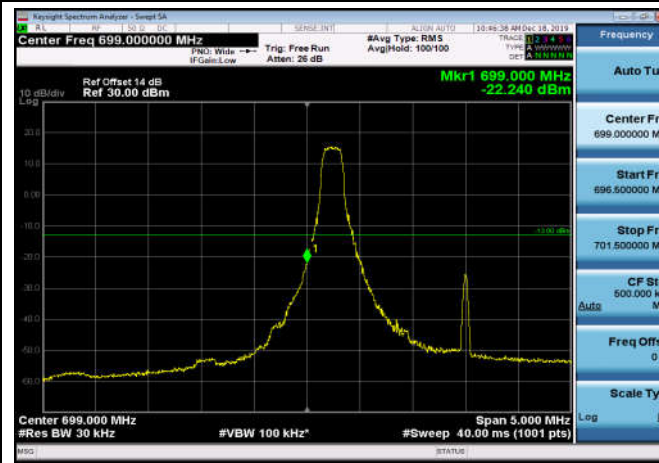

LowRange_FDD12_3MHz_700.5_OneRB
_low_QPSK