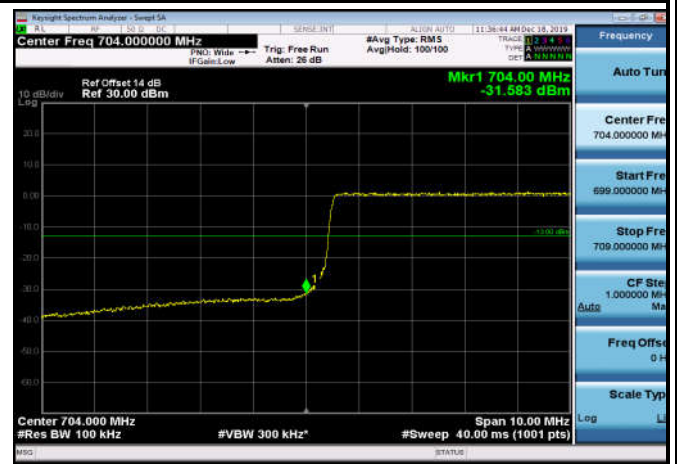

LowRange_FDD17_10MHz_709_fullIRB
_Low_Q16