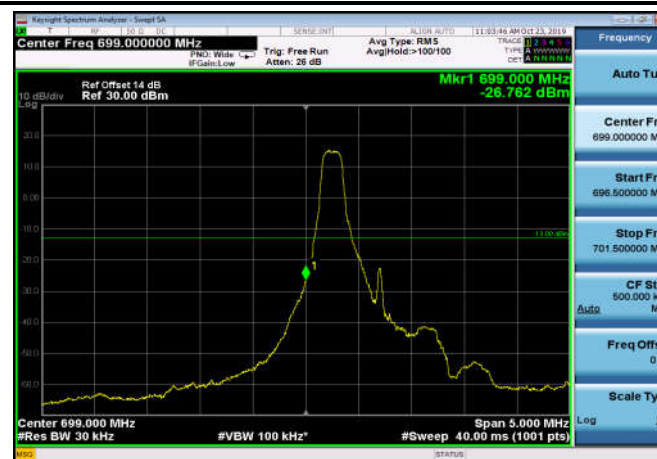

FDD07_20MHz_2560_QPSK_fullIRB_ExtraBan
ds_Range_2575~2576

FDD07_20MHz_2560_QPSK_fullIRB_ExtraBan
ds_Range_2576~2595

LowRange_FDD12_1.4MHz_699.7_OneRB
_low_QPSK

LowRange_FDD12_1.4MHz_699.7_OneRB
_low_Q16

LowRange_FDD12_1.4MHz_699.7_fullIRB
_Low_QPSK