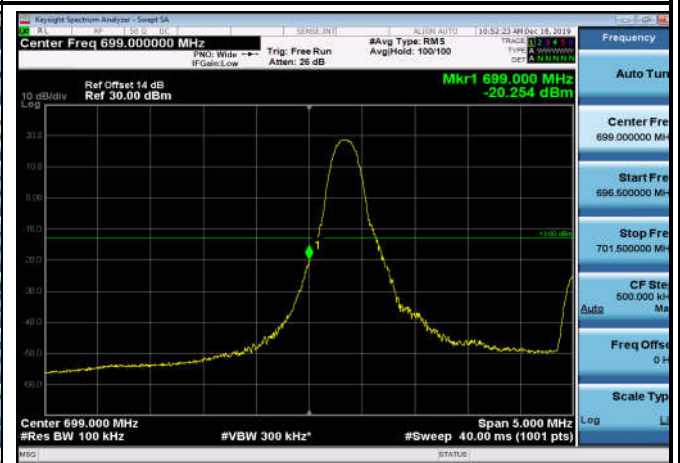

LowRange_FDD12_5MHz_701.5_OneRB
_low_Q16