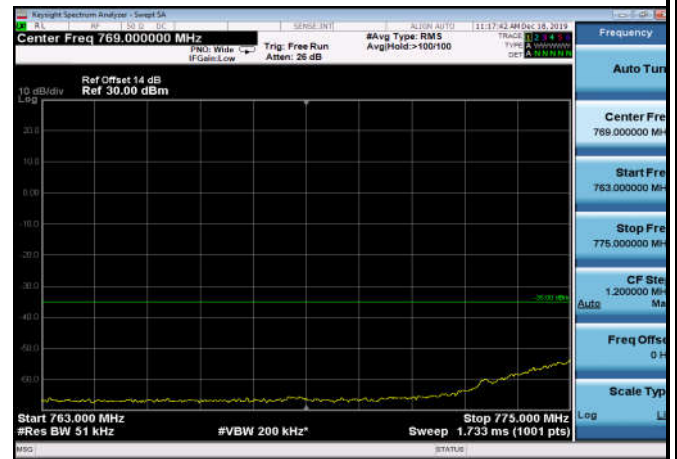

LowRange_FDD13_5MHz_779.5_OneRB_low_QPSK

LowRange_FDD13_5MHz_779.5_OneRB_low_Q16

FDD13_5MHz_779.5_Q16_OneRB_low_ExtraBands_Range_763~775

LowRange_FDD13_5MHz_779.5_fullIRB_Low_QPSK

LowRange_FDD13_5MHz_779.5_fullIRB_Low_Q16