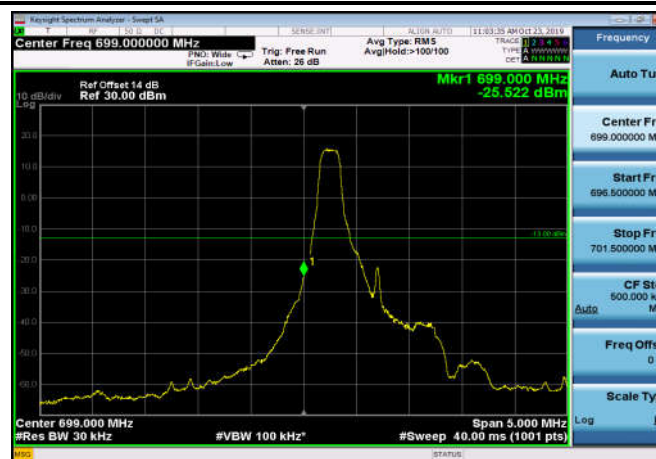

FDD07_20MHz_2560_QPSK_fullIRB_ExtraBan
ds_Range_2575~2576

FDD07_20MHz_2560_QPSK_fullIRB_ExtraBan
ds_Range_2576~2595

LowRange_FDD12_1.4MHz_699.7_OneRB
_low_QPSK

LowRange_FDD12_1.4MHz_699.7_OneRB
_low_Q16

LowRange_FDD12_1.4MHz_699.7_fullIRB
_Low_QPSK