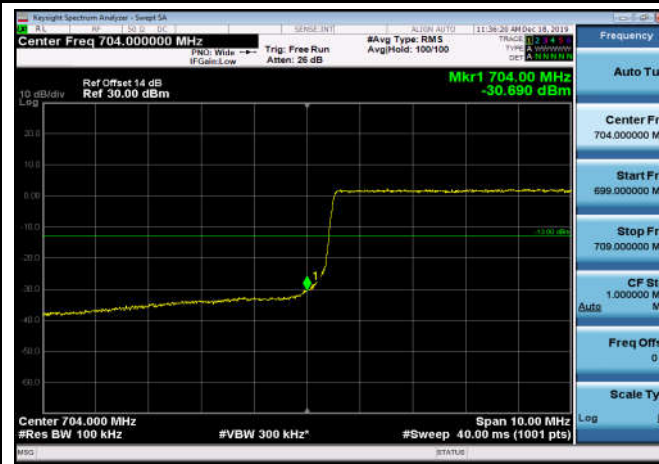

LowRange_FDD17_5MHz_706.5_fullIRB
_Low_QPSK

LowRange_FDD17_5MHz_706.5_fullIRB
_Low_Q16

LowRange_FDD17_10MHz_709_OneRB
_low_QPSK

LowRange_FDD17_10MHz_709_OneRB
_low_Q16

LowRange_FDD17_10MHz_709_fullIRB
_Low_QPSK