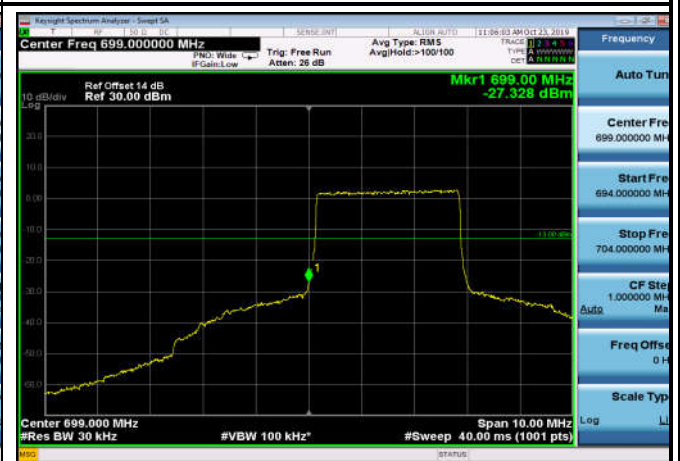

LowRange_FDD12_1.4MHz_699.7_fullIRB
_Low_Q16

LowRange_FDD12_3MHz_700.5_OneRB
_low_QPSK

LowRange_FDD12_3MHz_700.5_OneRB
_low_Q16

LowRange_FDD12_3MHz_700.5_fullIRB
_Low_QPSK

LowRange_FDD12_3MHz_700.5_fullIRB
_Low_Q16