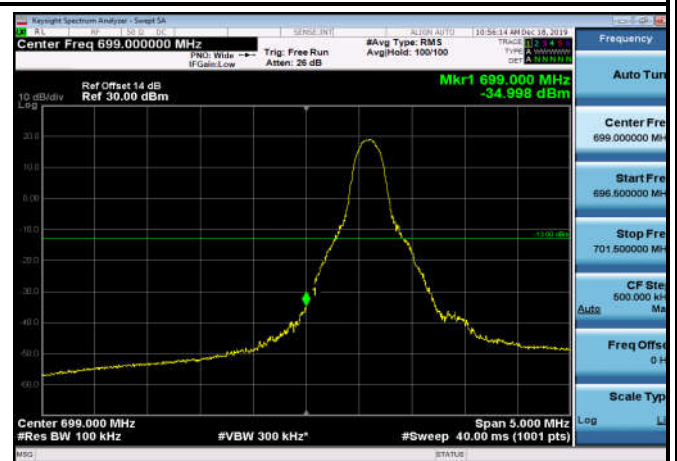

LowRange_FDD12_10MHz_704_OneRB
_low_Q16