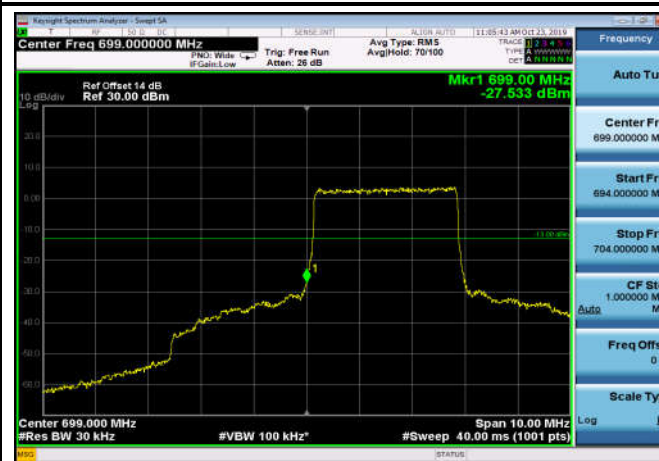

LowRange_FDD12_1.4MHz_699.7_fullIRB
_Low_Q16

LowRange_FDD12_3MHz_700.5_OneRB
_low_QPSK

LowRange_FDD12_3MHz_700.5_OneRB
_low_Q16

LowRange_FDD12_3MHz_700.5_fullIRB
_Low_QPSK

LowRange_FDD12_3MHz_700.5_fullIRB
_Low_Q16

LowRange_FDD12_5MHz_701.5_OneRB
_low_QPSK

LowRange_FDD12_5MHz_701.5_OneRB
_low_Q16

LowRange_FDD12_5MHz_701.5_fullIRB
_Low_QPSK

LowRange_FDD12_5MHz_701.5_fullIRB
_Low_Q16

LowRange_FDD12_10MHz_704_OneRB
_low_QPSK