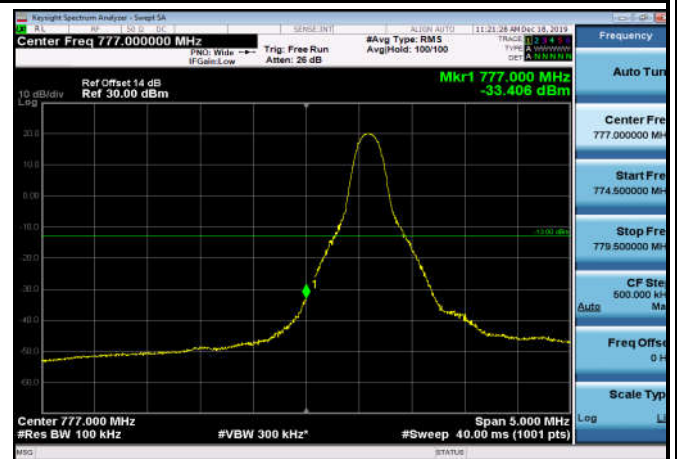

LowRange_FDD13_10MHz_782_OneRB_low_QPSK