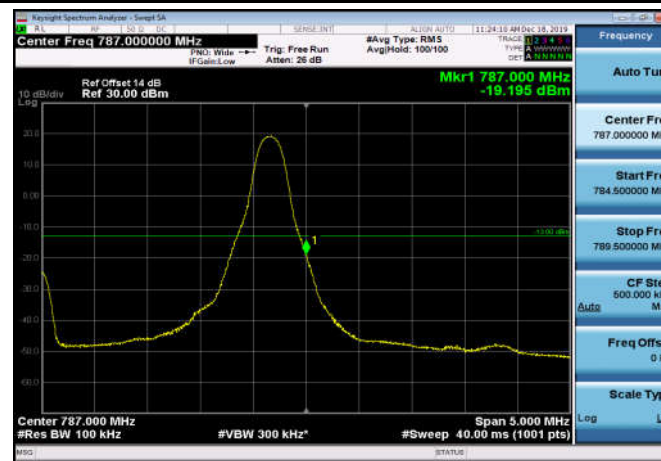

HighRange_FDD13_5MHz_784.5_OneRB_high_Q16