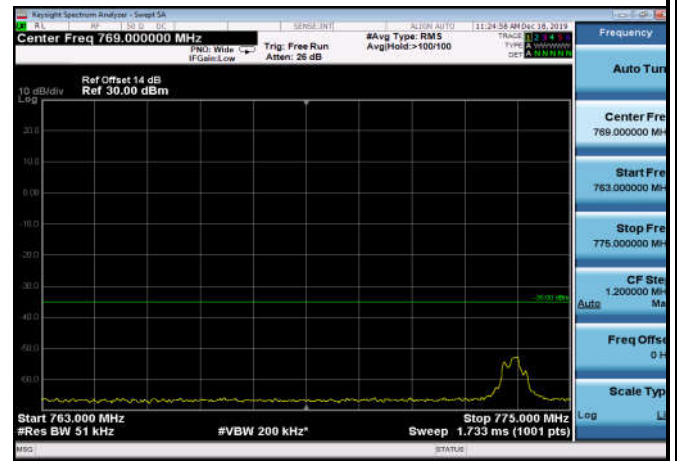

LowRange_FDD13_10MHz_782_fullRB_Low_Q16

HighRange_FDD13_5MHz_784.5_OneRB_high_QPSK

HighRange_FDD13_5MHz_784.5_OneRB_high_Q16

FDD13_5MHz_784.5_Q16_OneRB_high
_ExtraBands_Range_793~805

FDD13_5MHz_784.5_QPSK_OneRB_low
_ExtraBands_Range_763~775