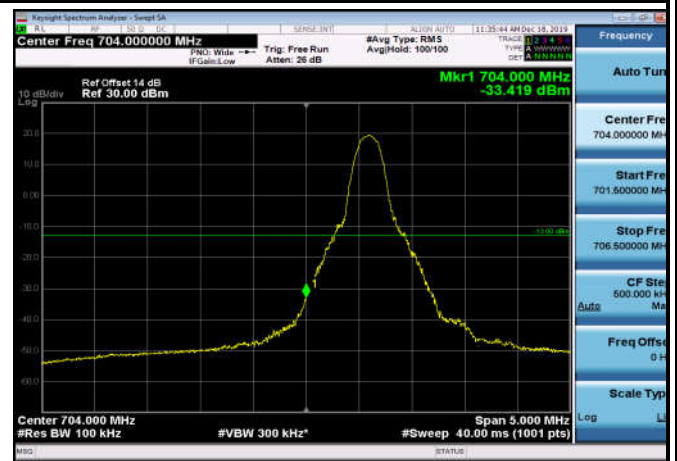

LowRange_FDD17_5MHz_706.5_fullIRB
_Low_QPSK

LowRange_FDD17_5MHz_706.5_fullIRB
_Low_Q16

LowRange_FDD17_10MHz_709_OneRB
_low_QPSK

LowRange_FDD17_10MHz_709_OneRB
_low_Q16

LowRange_FDD17_10MHz_709_fullIRB
_Low_QPSK