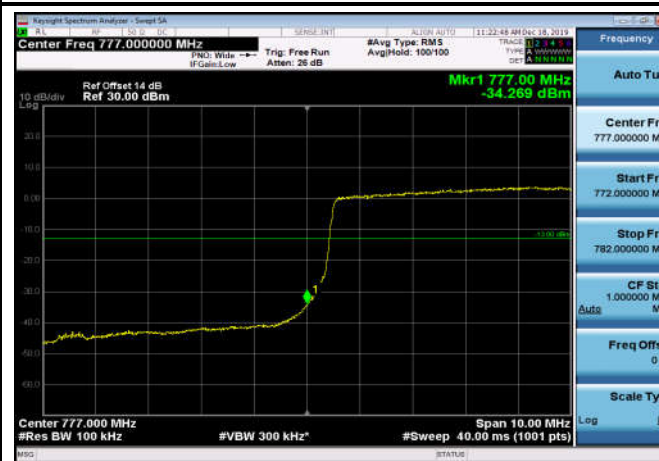

FDD13_10MHz_782_QPSK_OneRB_high_ExtraBands_Range_793~805

LowRange_FDD13_10MHz_782_OneRB_low_QPSK

LowRange_FDD13_10MHz_782_OneRB_low_Q16

FDD13_10MHz_782_Q16_OneRB_low_ExtraBands_Range_763~775

LowRange_FDD13_10MHz_782_fullRB_Low_QPSK