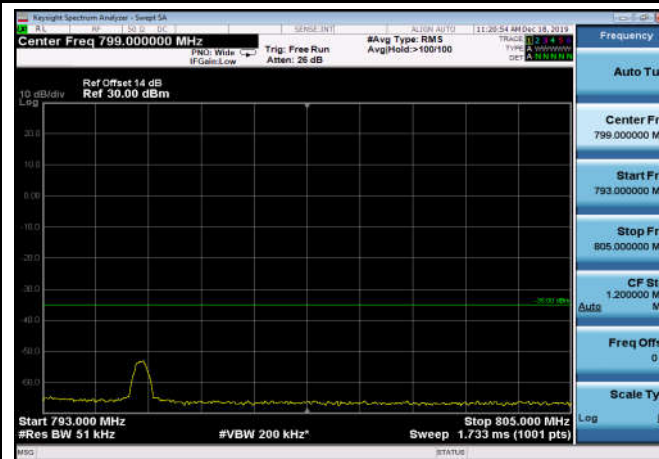

FDD13_10MHz_782_QPSK_OneRB_high_ExtraBands_Range_793~805