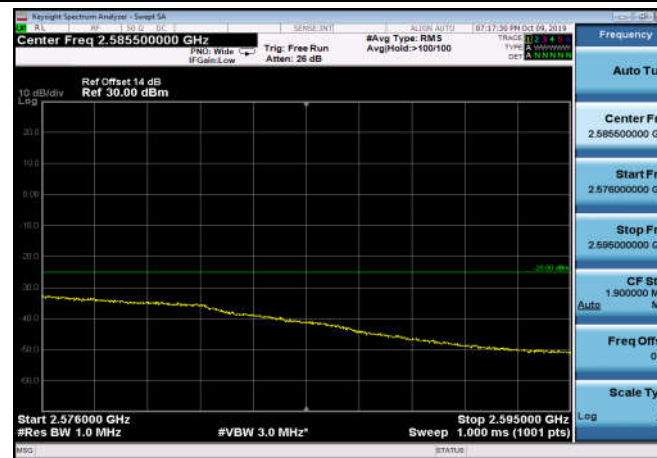

FDD07_20MHz_2560_QPSK_fullIRB_ExtraBan
ds_Range_2575~2576

FDD07_20MHz_2560_QPSK_fullIRB_ExtraBan
ds_Range_2576~2595

LowRange_FDD12_1.4MHz_699.7_OneRB
_low_QPSK

LowRange_FDD12_1.4MHz_699.7_OneRB
_low_Q16

LowRange_FDD12_1.4MHz_699.7_fullIRB
_Low_QPSK

LowRange_FDD12_1.4MHz_699.7_fullIRB
_Low_Q16

LowRange_FDD12_3MHz_700.5_OneRB
_low_QPSK

LowRange_FDD12_3MHz_700.5_OneRB
_low_Q16

LowRange_FDD12_3MHz_700.5_fullIRB
_Low_QPSK

LowRange_FDD12_3MHz_700.5_fullIRB
_Low_Q16