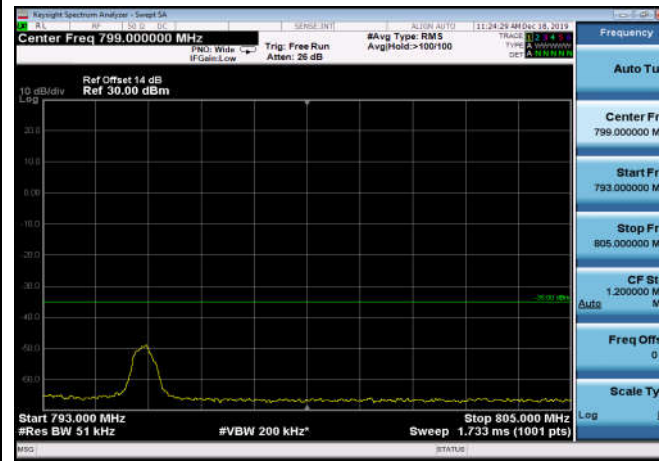

LowRange_FDD13_10MHz_782_fullRB_Low_Q16

HighRange_FDD13_5MHz_784.5_OneRB_high_QPSK

HighRange_FDD13_5MHz_784.5_OneRB_high_Q16

FDD13_5MHz_784.5_Q16_OneRB_high
_ExtraBands_Range_793~805

FDD13_5MHz_784.5_QPSK_OneRB_low
_ExtraBands_Range_763~775