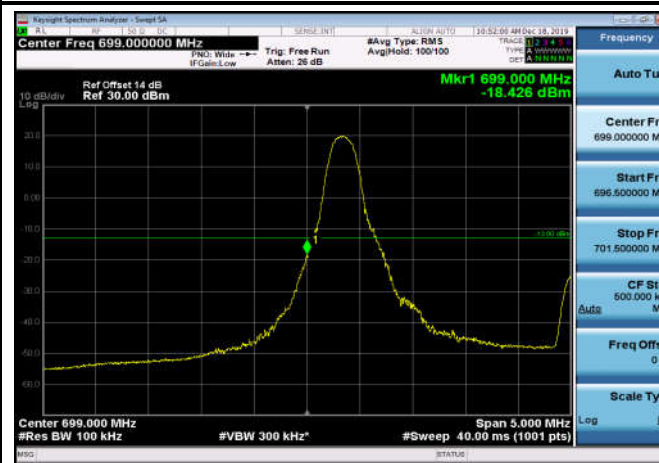

LowRange_FDD12_5MHz_701.5_OneRB
_low_QPSK