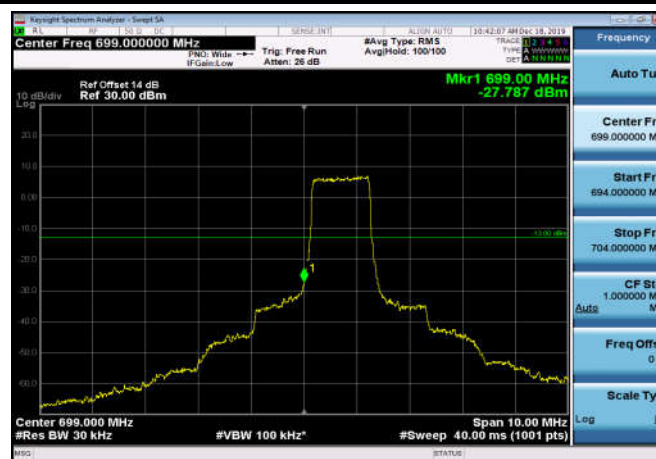

FDD07_20MHz_2560_QPSK_fullIRB_ExtraBan
ds_Range_2575~2576

FDD07_20MHz_2560_QPSK_fullIRB_ExtraBan
ds_Range_2576~2595

LowRange_FDD12_1.4MHz_699.7_OneRB
_low_QPSK

LowRange_FDD12_1.4MHz_699.7_OneRB
_low_Q16

LowRange_FDD12_1.4MHz_699.7_fullIRB
_Low_QPSK

LowRange_FDD12_1.4MHz_699.7_fullIRB
_Low_Q16

LowRange_FDD12_3MHz_700.5_OneRB
_low_QPSK

LowRange_FDD12_3MHz_700.5_OneRB
_low_Q16

LowRange_FDD12_3MHz_700.5_fullIRB
_Low_QPSK

LowRange_FDD12_3MHz_700.5_fullIRB
_Low_Q16