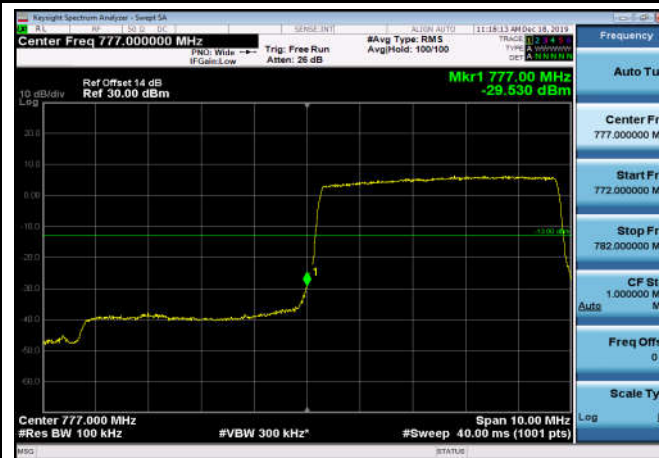

LowRange_FDD13_5MHz_779.5_OneRB_low_QPSK

LowRange_FDD13_5MHz_779.5_OneRB_low_Q16

FDD13_5MHz_779.5_Q16_OneRB_low_ExtraBands_Range_763~775

LowRange_FDD13_5MHz_779.5_fullIRB_Low_QPSK

LowRange_FDD13_5MHz_779.5_fullIRB_Low_Q16