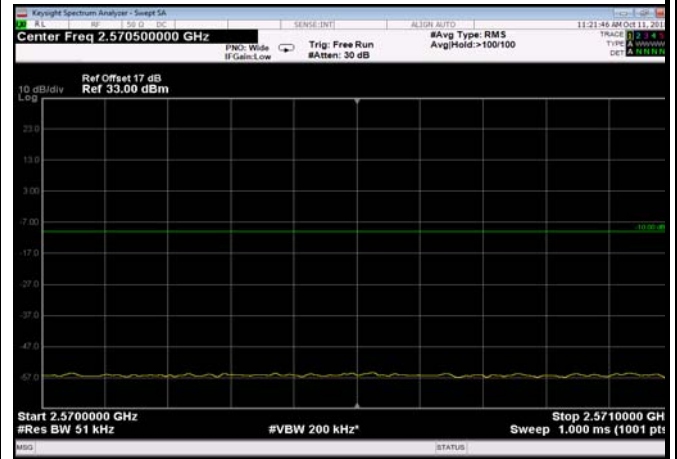

LowRange_FDD07_15MHz_2507.5_fullRB_Low_Q16

FDD07_15MHz_2507.5_Q16_fullRB_ExtraBands_Range_2475~2490

FDD07_15MHz_2507.5_Q16_fullRB_ExtraBands_Range_2490~2496

FDD07_15MHz_2507.5_Q16_fullRB_ExtraBands_Range_2570~2571