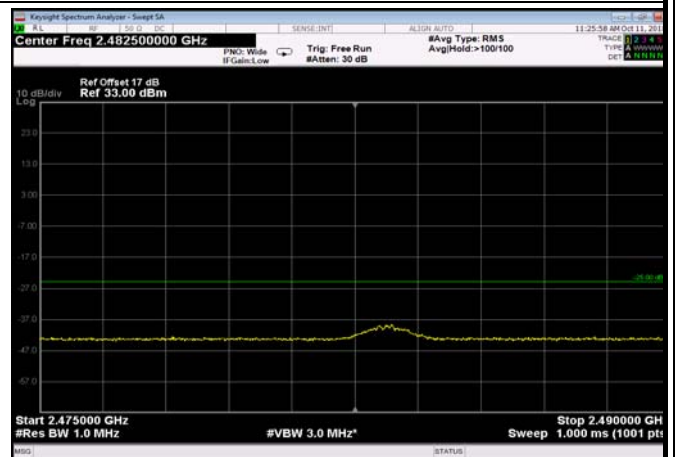

FDD07_20MHz_2510_QPSK_OneRB_high
_ExtraBands_Range_2590~2595

LowRange_FDD07_20MHz_2510_OneRB
_low_QPSK

LowRange_FDD07_20MHz_2510_OneRB
_low_Q16

FDD07_20MHz_2510_Q16_OneRB_low
_ExtraBands_Range_2475~2490

FDD07_20MHz_2510_Q16_OneRB_low
_ExtraBands_Range_2490~2496