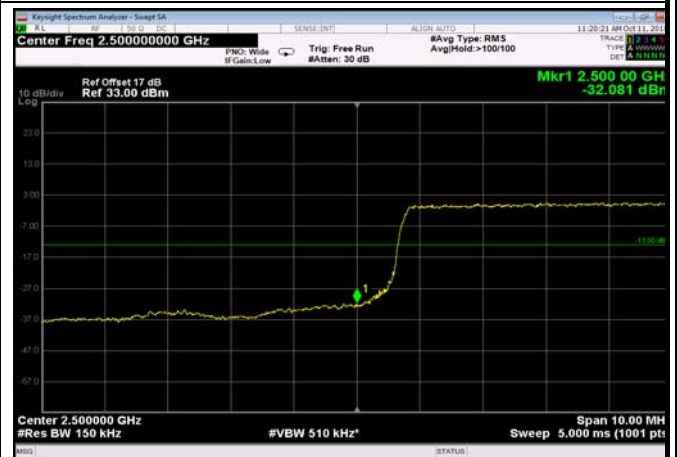

LowRange_FDD07_15MHz_2507.5_OneRB_low_Q16

FDD07_15MHz_2507.5_Q16_OneRB_low_ExtraBands_Range_2475~2490

FDD07_15MHz_2507.5_Q16_OneRB_low_ExtraBands_Range_2490~2496

LowRange_FDD07_15MHz_2507.5_fullRB_Low_QPSK