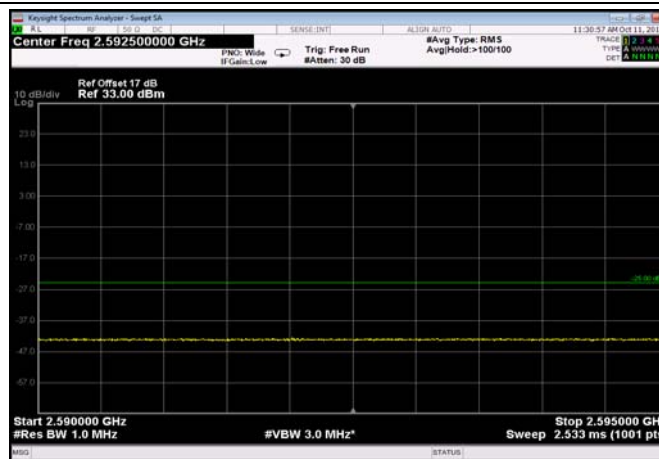

FDD07_5MHz_2567.5_Q16_OneRB_high_ExtraBands_Range_2590~2595