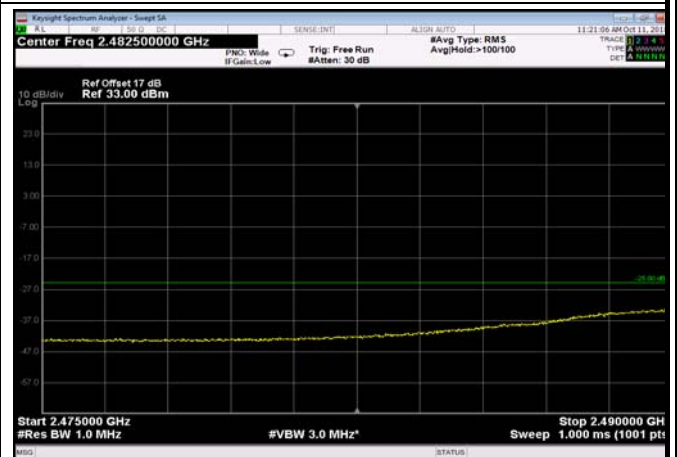

FDD07_15MHz_2507.5_Q16_fullRB_ExtraBands_Range_2475~2490