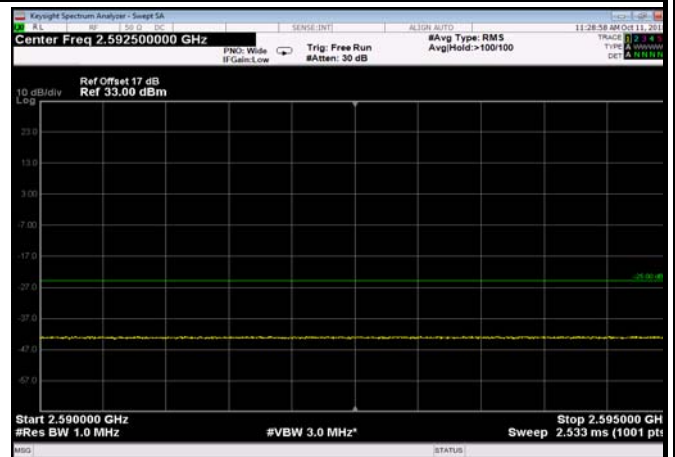

FDD07_20MHz_2510_Q16_fullRB_ExtraBand
s_Range_2590~2595