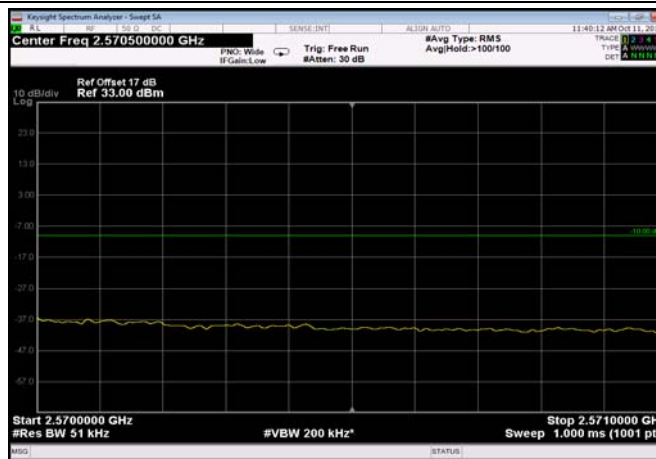

FDD07_10MHz_2565_QPSK_fullIRB_ExtraBan
ds_Range_2475~2490

FDD07_10MHz_2565_QPSK_fullRB_ExtraBan
ds_Range_2490~2496

FDD07_10MHz_2565_QPSK_fullRB_ExtraBan
ds_Range_2570~2571

FDD07_10MHz_2565_QPSK_fullRB_ExtraBan
ds_Range_2571~2590