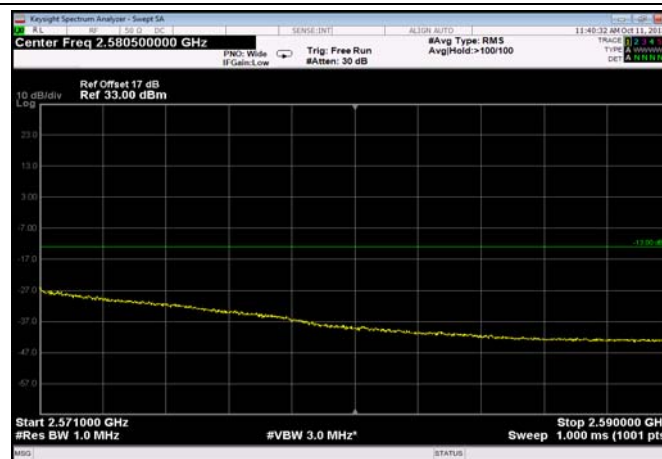

FDD07_10MHz_2565_QPSK_fullIRB_ExtraBan
ds_Range_2475~2490

FDD07_10MHz_2565_QPSK_fullRB_ExtraBan
ds_Range_2490~2496

FDD07_10MHz_2565_QPSK_fullRB_ExtraBan
ds_Range_2570~2571

FDD07_10MHz_2565_QPSK_fullRB_ExtraBan
ds_Range_2571~2590