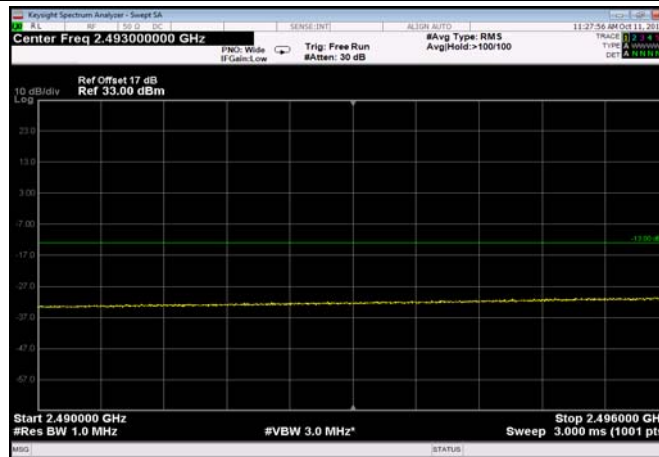

LowRange_FDD07_20MHz_2510_fullRB
_Low_QPSK

LowRange_ FDD07_20MHz_2510_fullRB
_Low_Q16

FDD07_20MHz_2510_Q16_fullRB_ExtraBand
s_Range_2475~2490

FDD07_20MHz_2510_Q16_fullRB_ExtraBand
s_Range_2490~2496

FDD07_20MHz_2510_Q16_fullRB_ExtraBand
s_Range_2570~2571