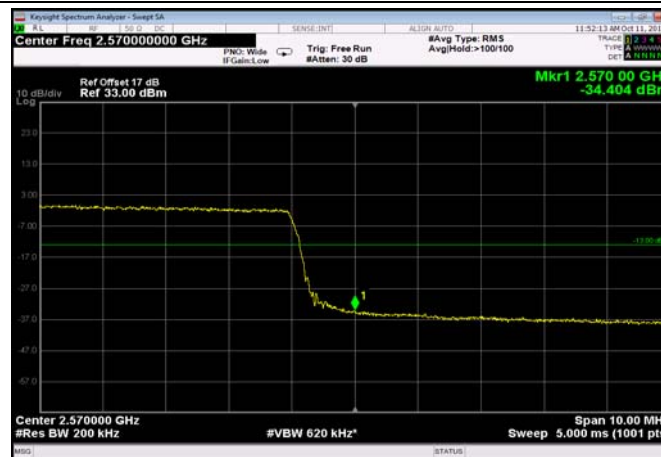

FDD07_20MHz_2560_QPSK_OneRB_low
_ExtraBands_Range_2475~2490

FDD07_20MHz_2560_QPSK_OneRB_low
_ExtraBands_Range_2490~2496

HighRange_FDD07_20MHz_2560_fullIRB
_High_QPSK

HighRange_FDD07_20MHz_2560_fullIRB
_High_Q16