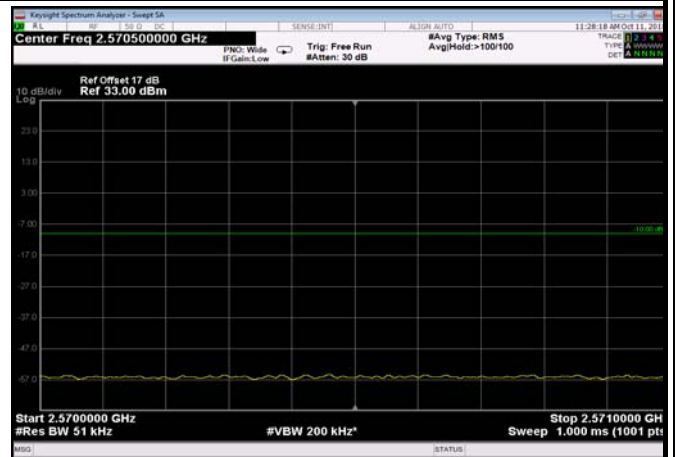

LowRange_FDD07_20MHz_2510_fullRB
_Low_QPSK

LowRange_ FDD07_20MHz_2510_fullRB
_Low_Q16

FDD07_20MHz_2510_Q16_fullRB_ExtraBand
s_Range_2475~2490

FDD07_20MHz_2510_Q16_fullRB_ExtraBand
s_Range_2490~2496

FDD07_20MHz_2510_Q16_fullRB_ExtraBand
s_Range_2570~2571