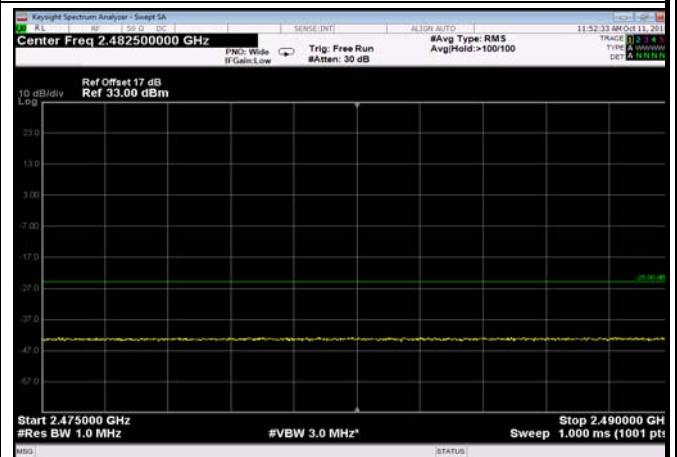

FDD07_20MHz_2560_QPSK_fullIRB_ExtraBan
ds_Range_2475~2490