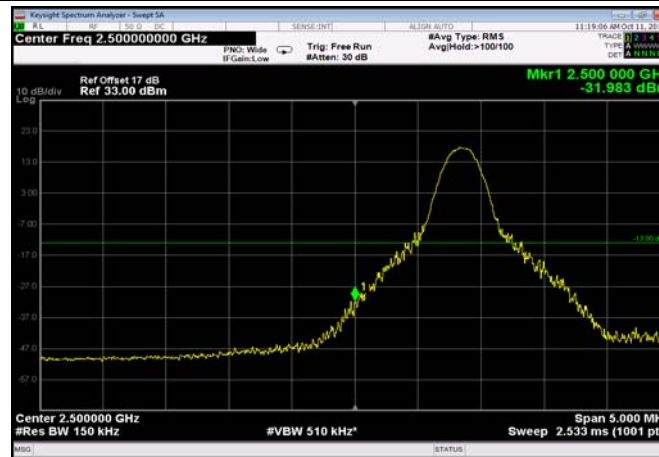

LowRange_FDD07_15MHz_2507.5_OneRB_low_Q16

FDD07_15MHz_2507.5_Q16_OneRB_low_ExtraBands_Range_2475~2490

FDD07_15MHz_2507.5_Q16_OneRB_low_ExtraBands_Range_2490~2496

LowRange_FDD07_15MHz_2507.5_fullRB_Low_QPSK