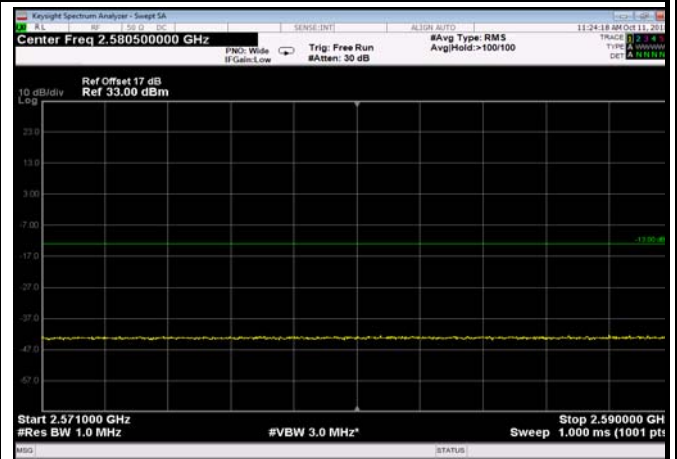

FDD07_15MHz_2507.5_Q16_fullRB_ExtraBands_Range_2571~2590

FDD07_15MHz_2507.5_Q16_fullRB_ExtraBands_Range_2590~2595

FDD07_20MHz_2510_QPSK_OneRB_high_ExtraBands_Range_2570~2571

FDD07_20MHz_2510_QPSK_OneRB_high_ExtraBands_Range_2571~2590