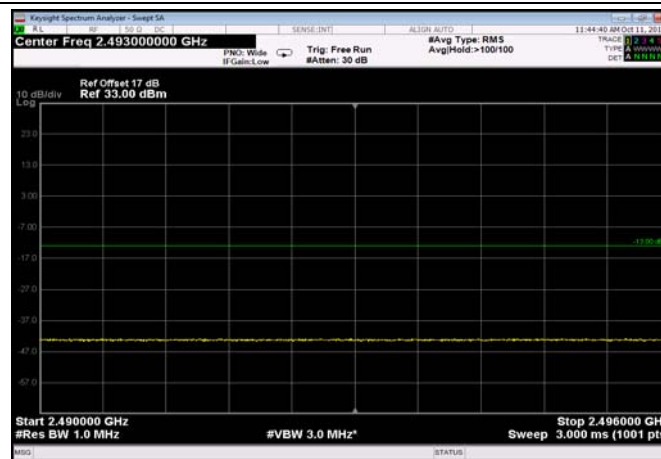

FDD07_15MHz_2562.5_Q16_OneRB_high
_ExtraBands_Range_2571~2590

FDD07_15MHz_2562.5_Q16_OneRB_high
_ExtraBands_Range_2590~2595

FDD07_15MHz_2562.5_QPSK_OneRB_low
_ExtraBands_Range_2475~2490

FDD07_15MHz_2562.5_QPSK_OneRB_low
_ExtraBands_Range_2490~2496