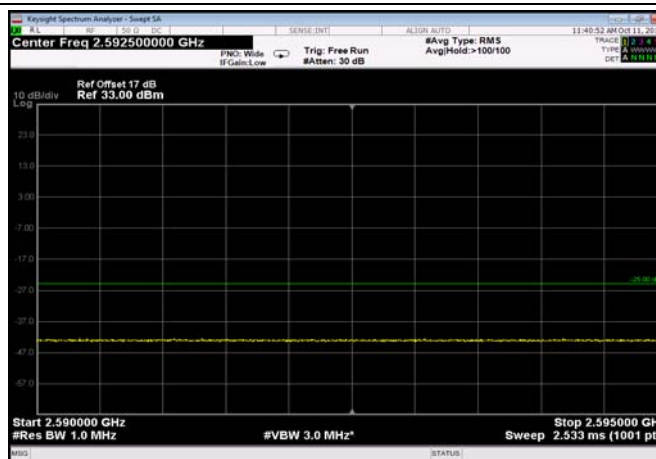

FDD07_10MHz_2565_QPSK_fullRB_ExtraBan
ds_Range_2590~2595