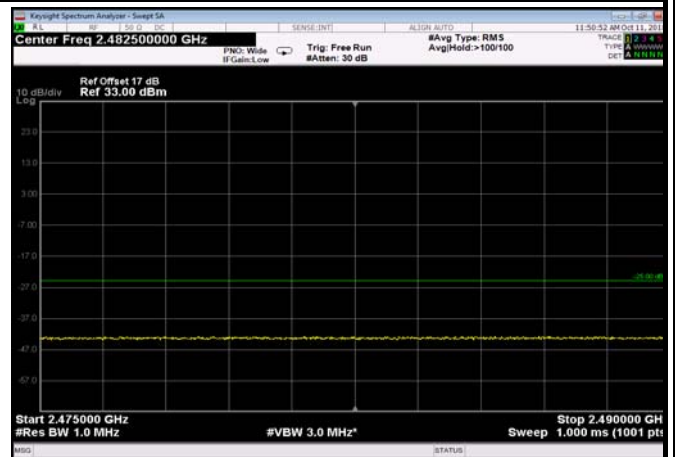

FDD07_20MHz_2560_QPSK_OneRB_low
_ExtraBands_Range_2475~2490