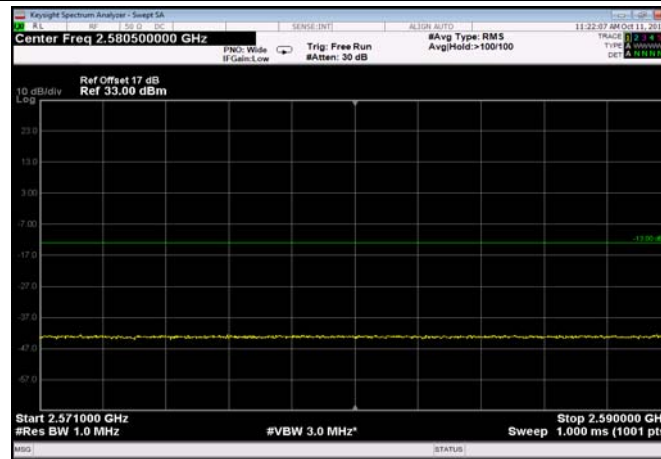

FDD07_15MHz_2507.5_Q16_fullRB_ExtraBands_Range_2571~2590