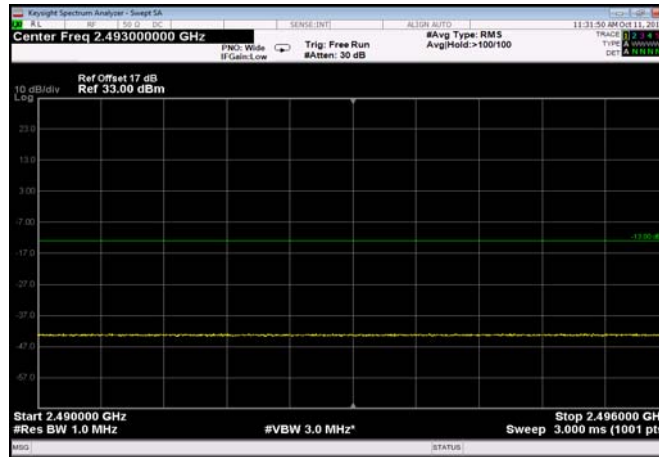

FDD07_5MHz_2567.5_Q16_OneRB_high_ExtraBands_Range_2571~2590

FDD07_5MHz_2567.5_Q16_OneRB_high_ExtraBands_Range_2590~2595

FDD07_5MHz_2567.5_QPSK_OneRB_low_ExtraBands_Range_2475~2490

FDD07_5MHz_2567.5_QPSK_OneRB_low
_ExtraBands_Range_2490~2496