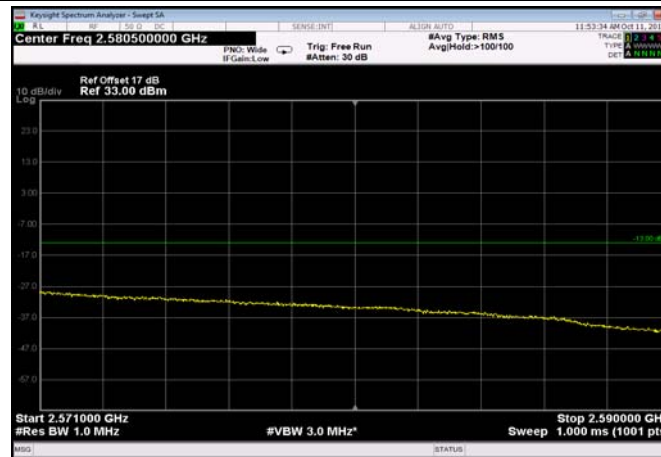

FDD07_20MHz_2560_QPSK_fullIRB_ExtraBan
ds_Range_2475~2490

FDD07_20MHz_2560_QPSK_fullIRB_ExtraBan
ds_Range_2490~2496

FDD07_20MHz_2560_QPSK_fullIRB_ExtraBan
ds_Range_2570~2571

FDD07_20MHz_2560_QPSK_fullRB_ExtraBan
ds_Range_2571~2590