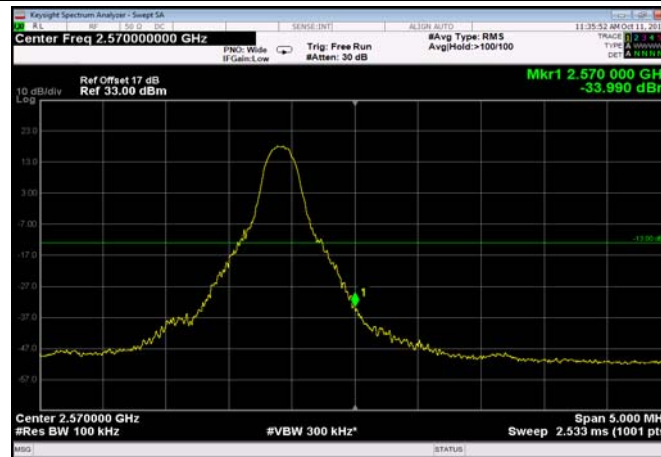

FDD07_5MHz_2567.5_QPSK_fullIRB_ExtraBa
nds_Range_2570~2571

FDD07_5MHz_2567.5_QPSK_fullRB_ExtraBands_Range_2571~2590

FDD07_5MHz_2567.5_QPSK_fullRB_ExtraBands_Range_2590~2595

HighRange_FDD07_10MHz_2565_OneRB_high_QPSK