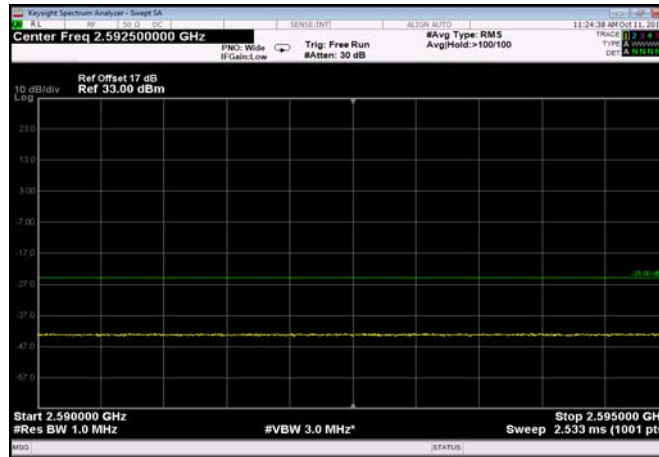

FDD07_20MHz_2510_QPSK_OneRB_high
_ExtraBands_Range_2590~2595