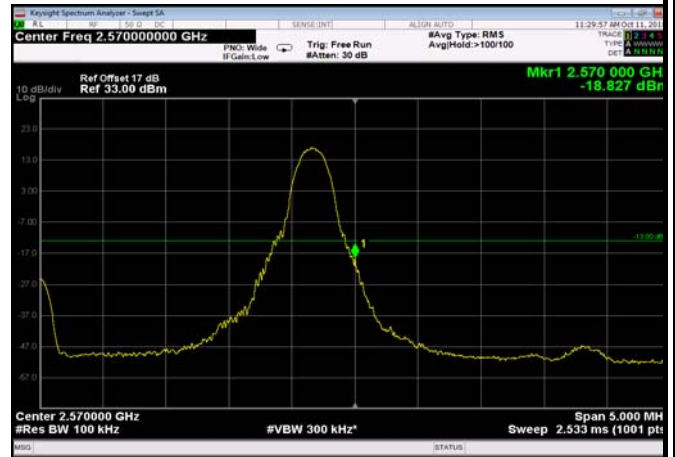

FDD07_20MHz_2510_Q16_fullRB_ExtraBand
s_Range_2571~2590

FDD07_20MHz_2510_Q16_fullRB_ExtraBand
s_Range_2590~2595

HighRange_FDD07_5MHz_2567.5_OneRB_high_QPSK

HighRange_FDD07_5MHz_2567.5_OneRB_high_Q16

FDD07_5MHz_2567.5_Q16_OneRB_high_ExtraBands_Range_2570~2571