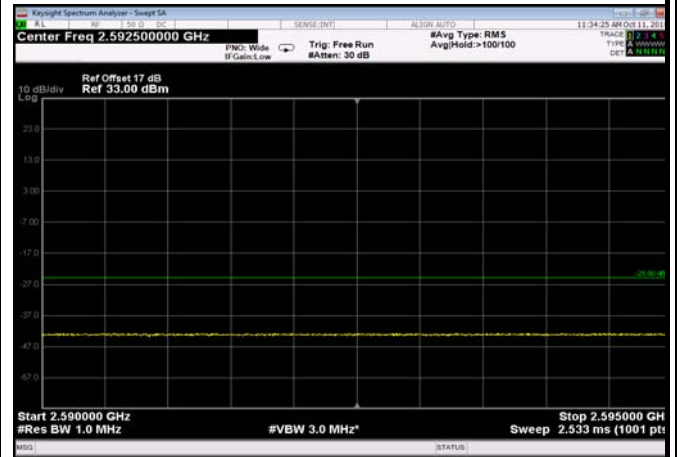

FDD07_5MHz_2567.5_QPSK_fullIRB_ExtraBa
nds_Range_2570~2571

FDD07_5MHz_2567.5_QPSK_fullRB_ExtraBands_Range_2571~2590

FDD07_5MHz_2567.5_QPSK_fullRB_ExtraBands_Range_2590~2595

HighRange_FDD07_10MHz_2565_OneRB_high_QPSK