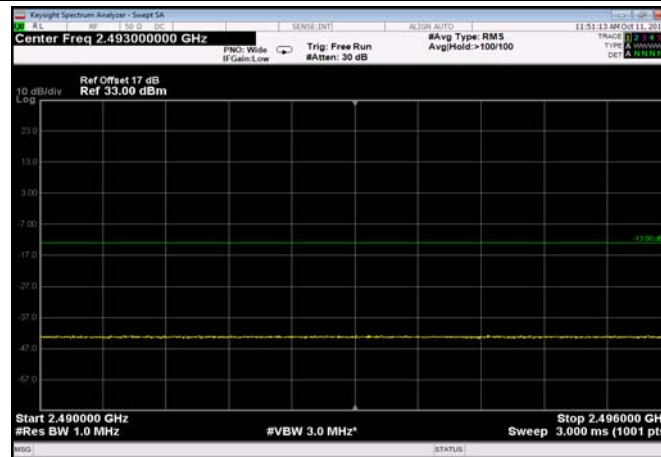

FDD07_20MHz_2560_QPSK_OneRB_low
_ExtraBands_Range_2490~2496