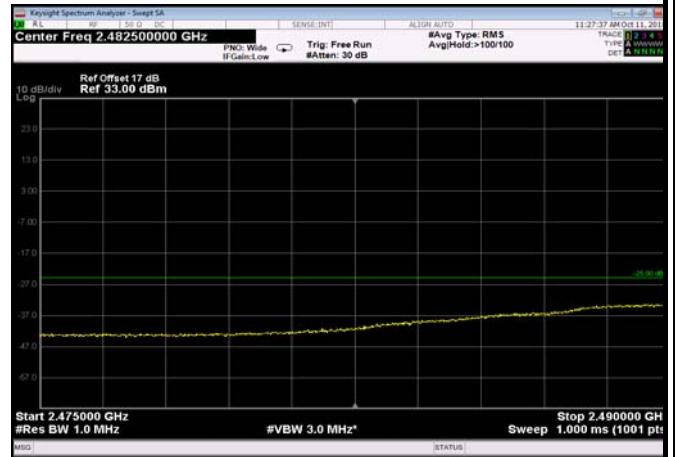

LowRange_FDD07_20MHz_2510_fullRB
_Low_QPSK

LowRange_ FDD07_20MHz_2510_fullRB
_Low_Q16

FDD07_20MHz_2510_Q16_fullRB_ExtraBand
s_Range_2475~2490

FDD07_20MHz_2510_Q16_fullRB_ExtraBand
s_Range_2490~2496

FDD07_20MHz_2510_Q16_fullRB_ExtraBand
s_Range_2570~2571