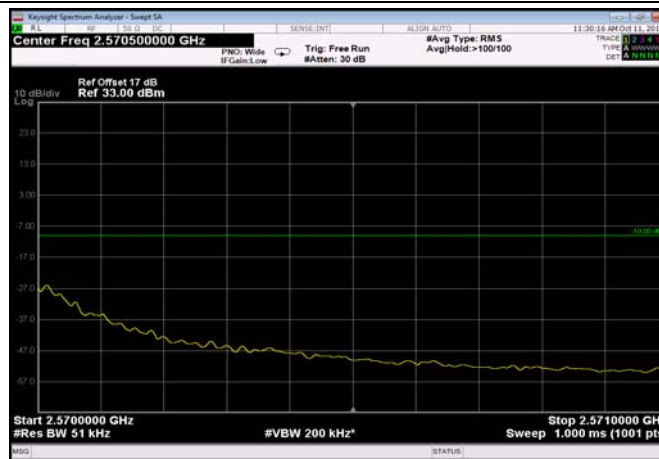

FDD07_20MHz_2510_Q16_fullRB_ExtraBand
s_Range_2571~2590

FDD07_20MHz_2510_Q16_fullRB_ExtraBand
s_Range_2590~2595

HighRange_FDD07_5MHz_2567.5_OneRB_high_QPSK

HighRange_FDD07_5MHz_2567.5_OneRB_high_Q16

FDD07_5MHz_2567.5_Q16_OneRB_high_ExtraBands_Range_2570~2571