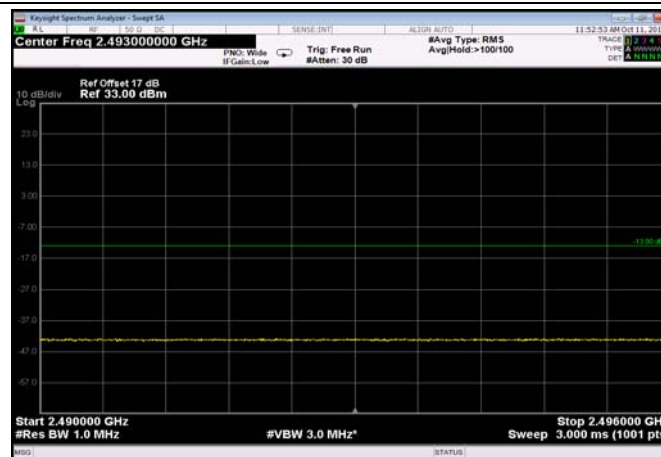

FDD07_20MHz_2560_QPSK_fullIRB_ExtraBan
ds_Range_2490~2496