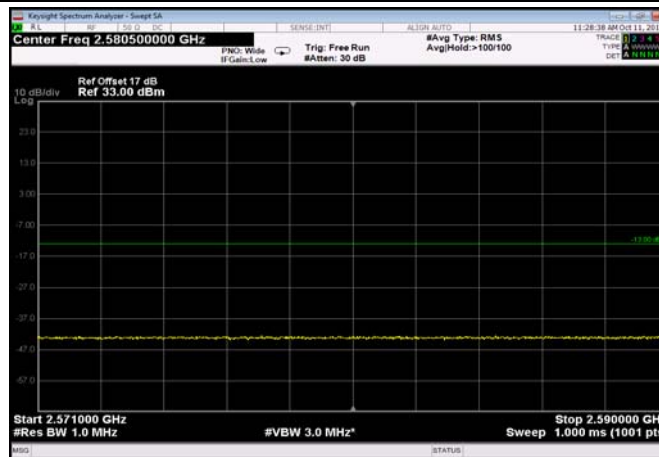

FDD07_20MHz_2510_Q16_fullRB_ExtraBand
s_Range_2571~2590