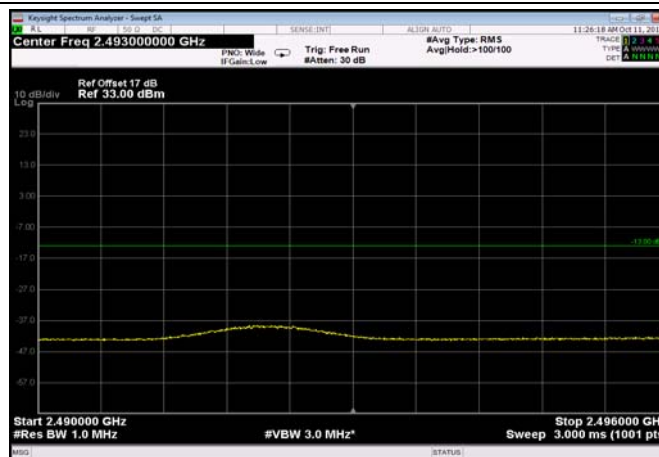

FDD07_20MHz_2510_QPSK_OneRB_high
_ExtraBands_Range_2590~2595

LowRange_FDD07_20MHz_2510_OneRB
_low_QPSK

LowRange_FDD07_20MHz_2510_OneRB
_low_Q16

FDD07_20MHz_2510_Q16_OneRB_low
_ExtraBands_Range_2475~2490

FDD07_20MHz_2510_Q16_OneRB_low
_ExtraBands_Range_2490~2496