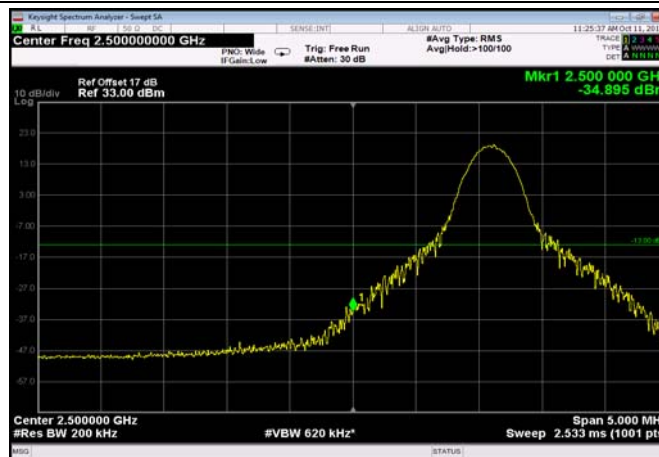

LowRange_FDD07_20MHz_2510_OneRB
_low_Q16