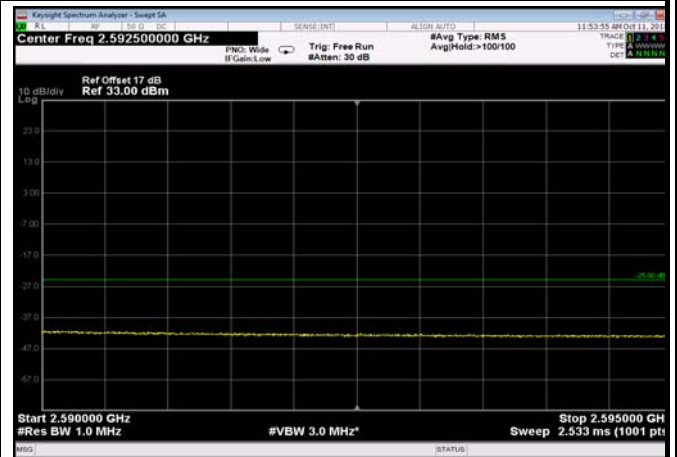

FDD07_20MHz_2560_QPSK_fullRB_ExtraBan
ds_Range_2590~2595