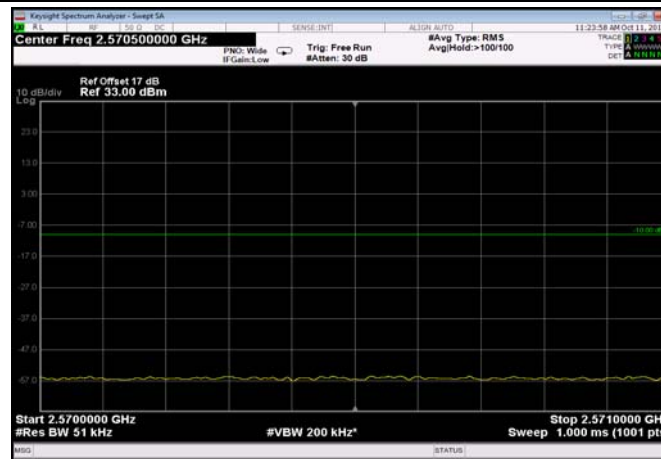

FDD07_20MHz_2510_QPSK_OneRB_high_ExtraBands_Range_2570~2571