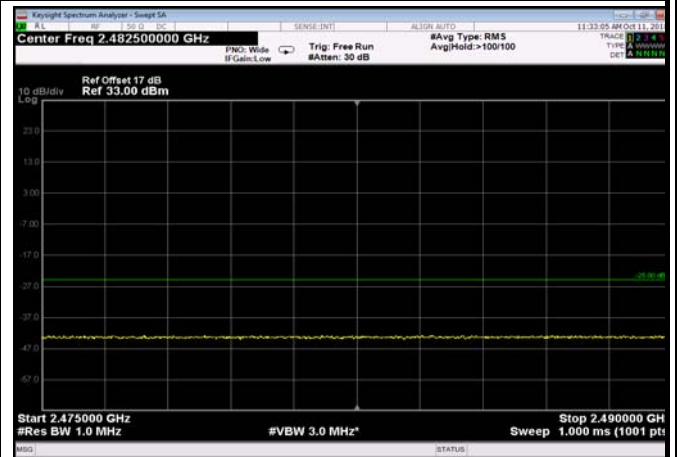

FDD07_5MHz_2567.5_QPSK_fullIRB_ExtraBa
nds_Range_2475~2490