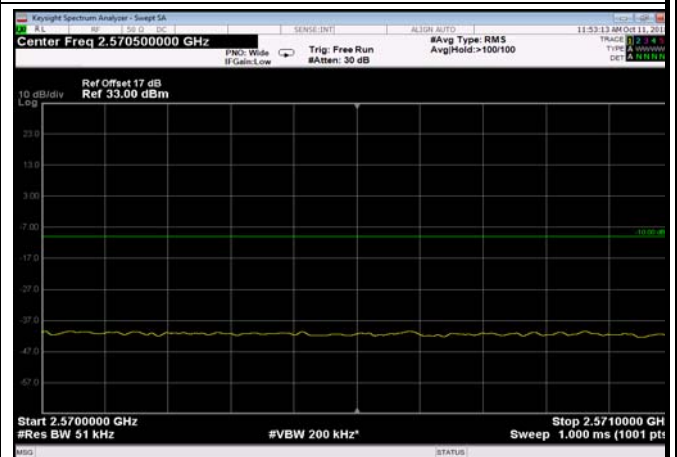

FDD07_20MHz_2560_QPSK_fullIRB_ExtraBan
ds_Range_2570~2571