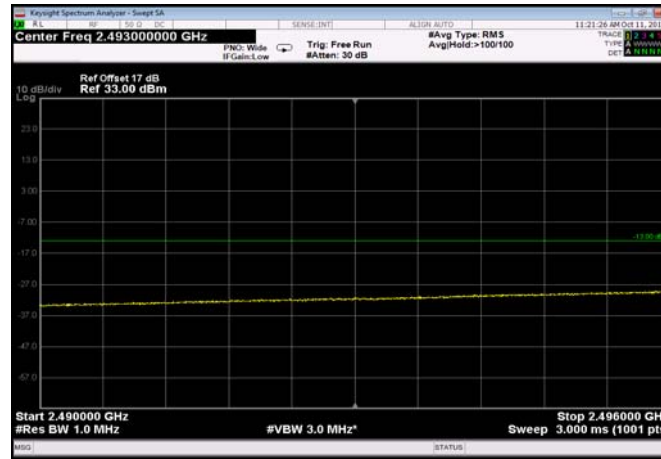

LowRange_FDD07_15MHz_2507.5_fullRB_Low_Q16

FDD07_15MHz_2507.5_Q16_fullRB_ExtraBands_Range_2475~2490

FDD07_15MHz_2507.5_Q16_fullRB_ExtraBands_Range_2490~2496

FDD07_15MHz_2507.5_Q16_fullRB_ExtraBands_Range_2570~2571