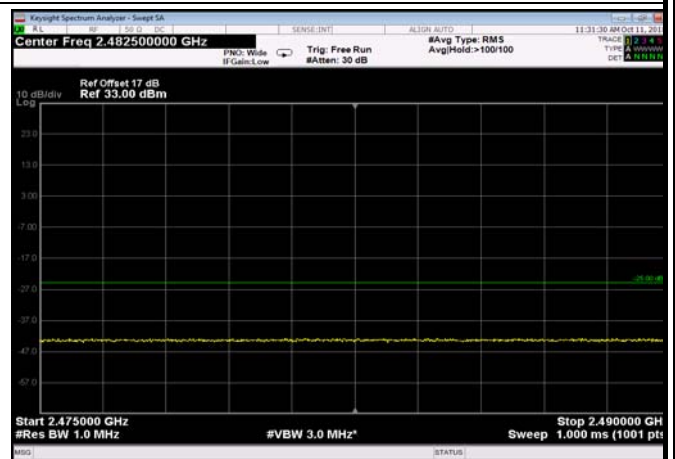

FDD07_5MHz_2567.5_QPSK_OneRB_low_ExtraBands_Range_2475~2490