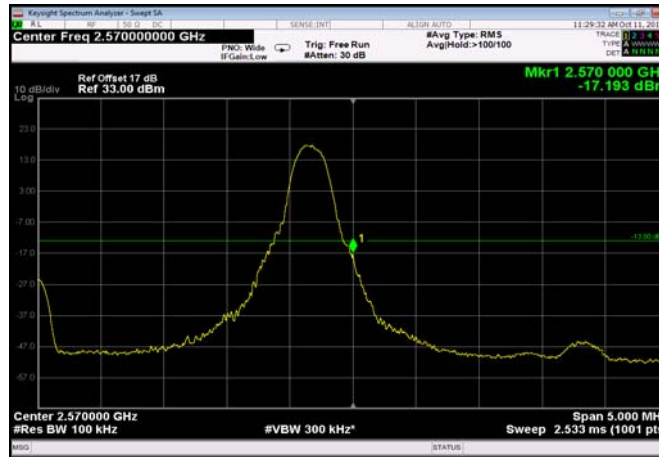

FDD07_20MHz_2510_Q16_fullRB_ExtraBand
s_Range_2571~2590

FDD07_20MHz_2510_Q16_fullRB_ExtraBand
s_Range_2590~2595

HighRange_FDD07_5MHz_2567.5_OneRB_high_QPSK

HighRange_FDD07_5MHz_2567.5_OneRB_high_Q16

FDD07_5MHz_2567.5_Q16_OneRB_high_ExtraBands_Range_2570~2571