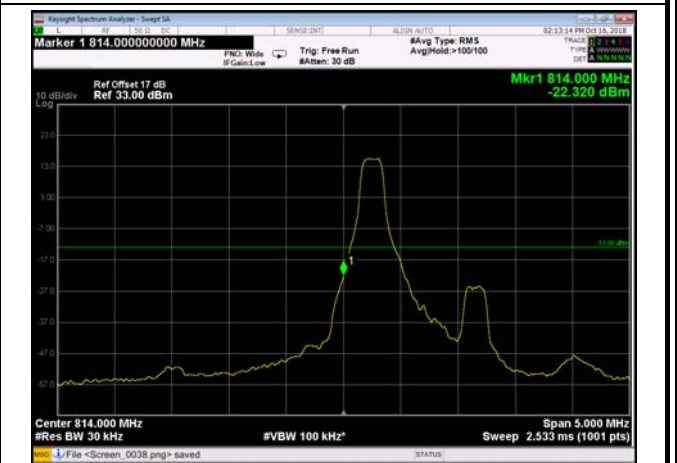

LowRange_FDD26_1.4MHz_814.7_OneRB
_low_Q16