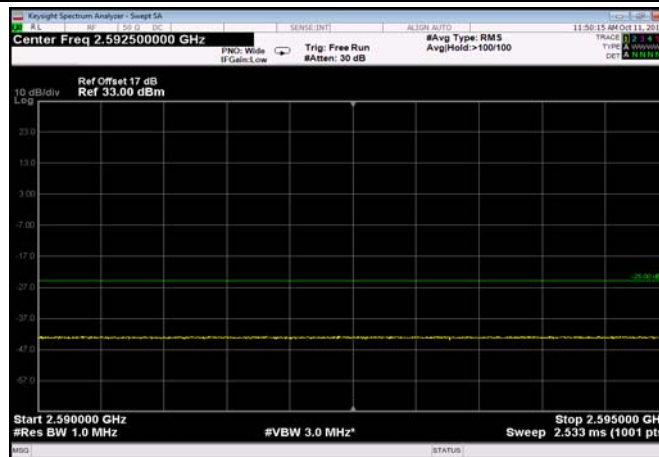

HighRange_FDD07_20MHz_2560_OneRB
_high_Q16

FDD07_20MHz_2560_Q16_OneRB_high
_ExtraBands_Range_2570~2571

FDD07_20MHz_2560_Q16_OneRB_high
_ExtraBands_Range_2571~2590

FDD07_20MHz_2560_Q16_OneRB_high
_ExtraBands_Range_2590~2595