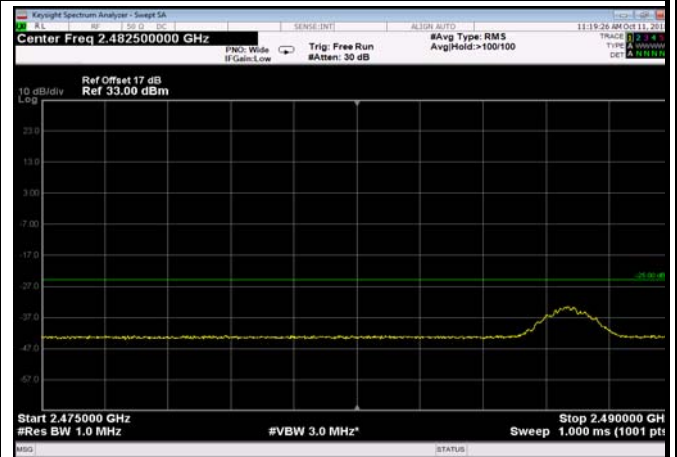

LowRange_FDD07_15MHz_2507.5_OneRB_low_Q16

FDD07_15MHz_2507.5_Q16_OneRB_low_ExtraBands_Range_2475~2490

FDD07_15MHz_2507.5_Q16_OneRB_low_ExtraBands_Range_2490~2496

LowRange_FDD07_15MHz_2507.5_fullRB_Low_QPSK