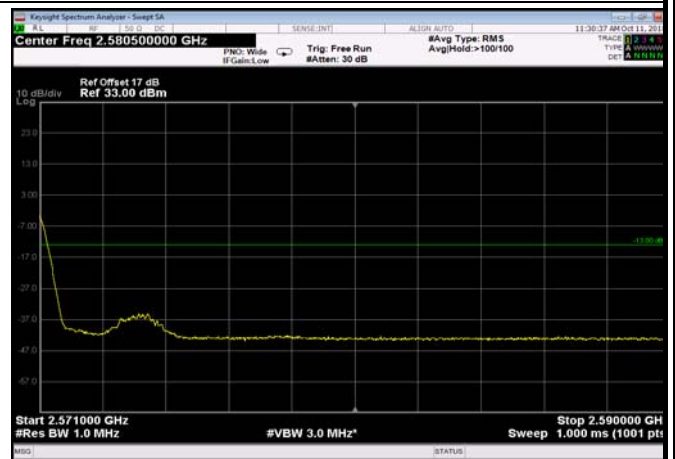

FDD07_5MHz_2567.5_Q16_OneRB_high_ExtraBands_Range_2571~2590