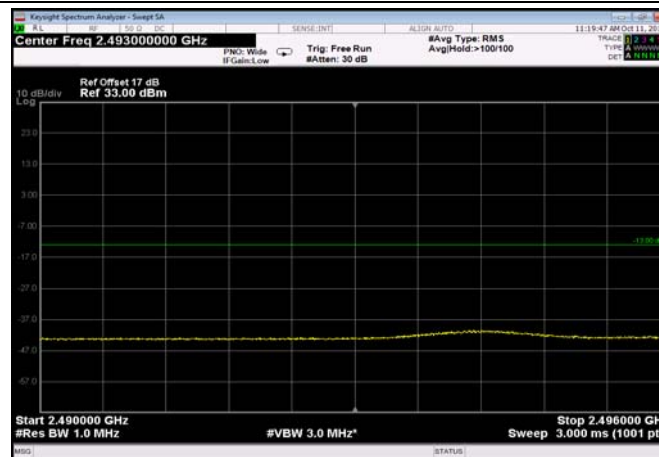

LowRange_FDD07_15MHz_2507.5_OneRB_low_Q16

FDD07_15MHz_2507.5_Q16_OneRB_low_ExtraBands_Range_2475~2490

FDD07_15MHz_2507.5_Q16_OneRB_low_ExtraBands_Range_2490~2496

LowRange_FDD07_15MHz_2507.5_fullRB_Low_QPSK