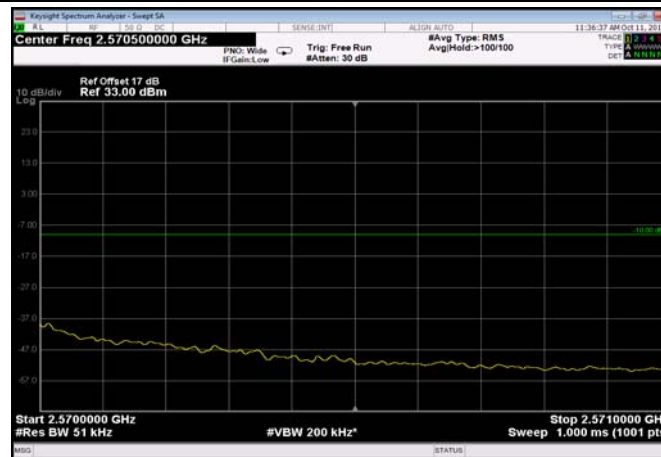

FDD07_10MHz_2565_Q16_OneRB_high_ExtraBands_Range_2570~2571