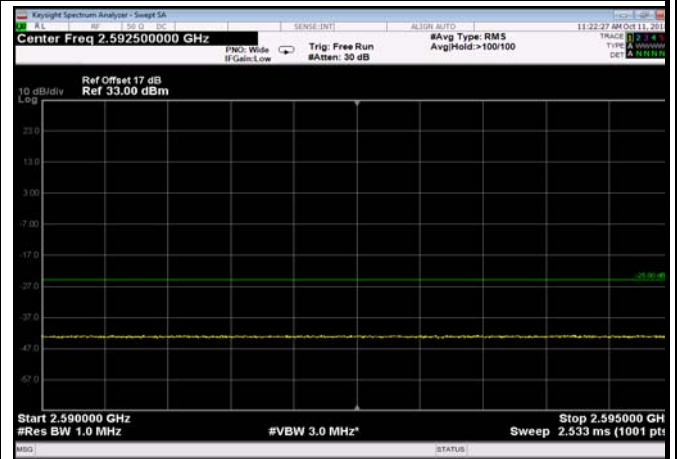

FDD07_15MHz_2507.5_Q16_fullRB_ExtraBands_Range_2590~2595