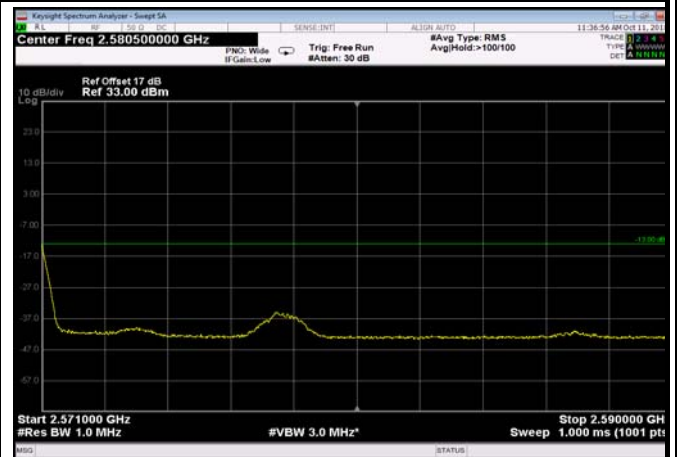

FDD07_10MHz_2565_Q16_OneRB_high_ExtraBands_Range_2571~2590