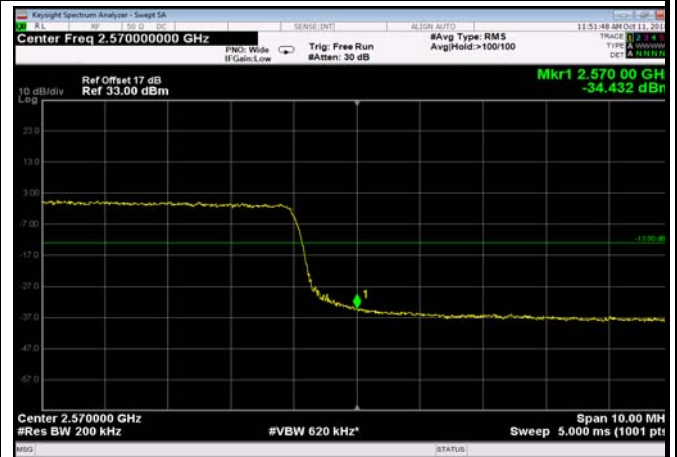

FDD07_20MHz_2560_QPSK_OneRB_low
_ExtraBands_Range_2475~2490

FDD07_20MHz_2560_QPSK_OneRB_low
_ExtraBands_Range_2490~2496

HighRange_FDD07_20MHz_2560_fullIRB
_High_QPSK

HighRange_FDD07_20MHz_2560_fullIRB
_High_Q16