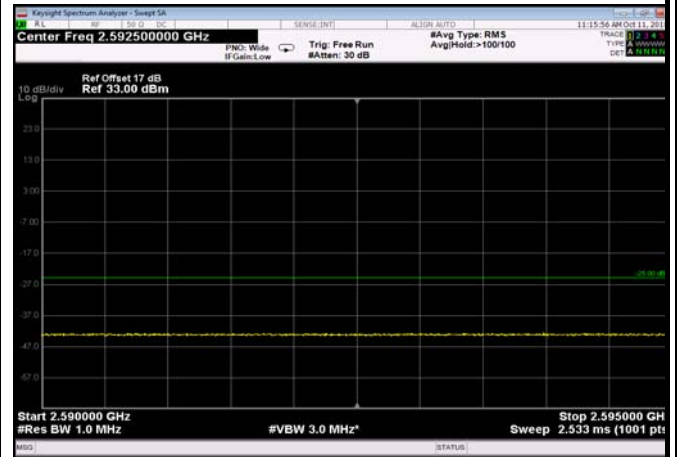

FDD07_10MHz_2505_Q16_fullRB_ExtraBand
s_Range_2590~2595