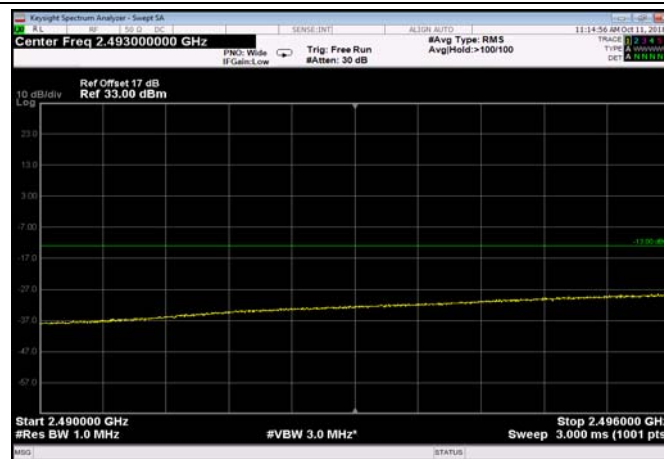

FDD07_10MHz_2505_Q16_fullRB_ExtraBand
s_Range_2490~2496