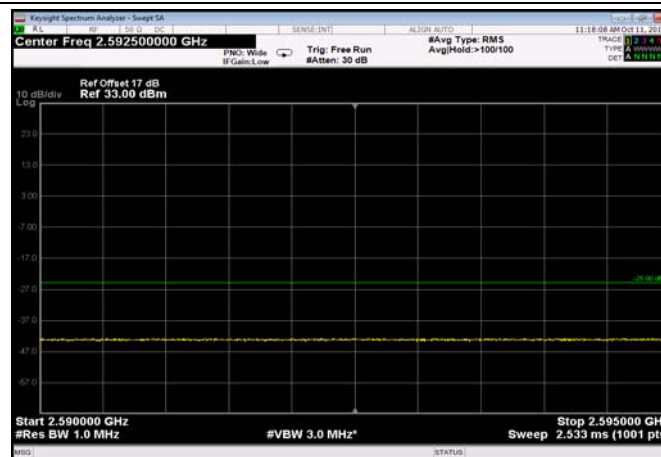

FDD07_15MHz_2507.5_QPSK_OneRB_high
_ExtraBands_Range_2590~2595