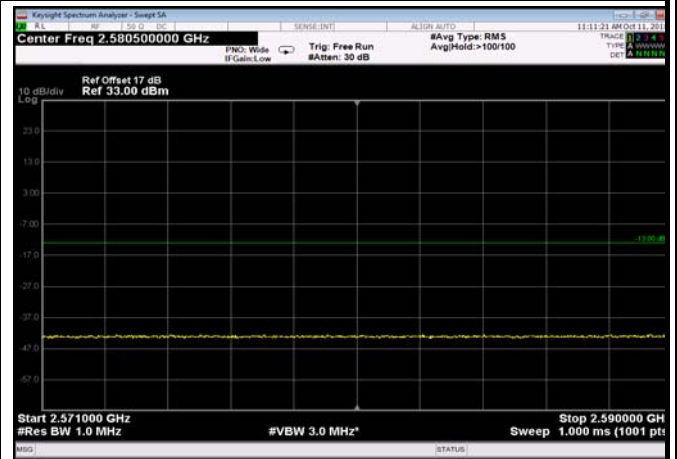

FDD07_10MHz_2505_QPSK_OneRB_high
_ExtraBands_Range_2571~2590