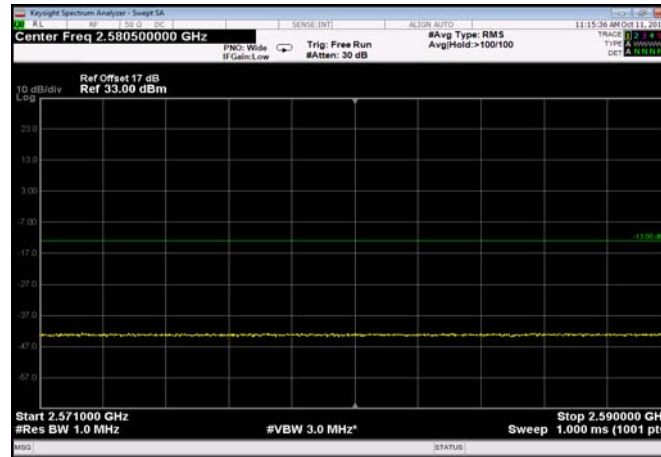

FDD07\_10MHz\_2505\_Q16\_fullRB\_ExtraBand  
s\_Range\_2475~2490

FDD07\_10MHz\_2505\_Q16\_fullRB\_ExtraBand  
s\_Range\_2490~2496

FDD07\_10MHz\_2505\_Q16\_fullRB\_ExtraBand  
s\_Range\_2570~2571

FDD07\_10MHz\_2505\_Q16\_fullRB\_ExtraBand  
s\_Range\_2571~2590