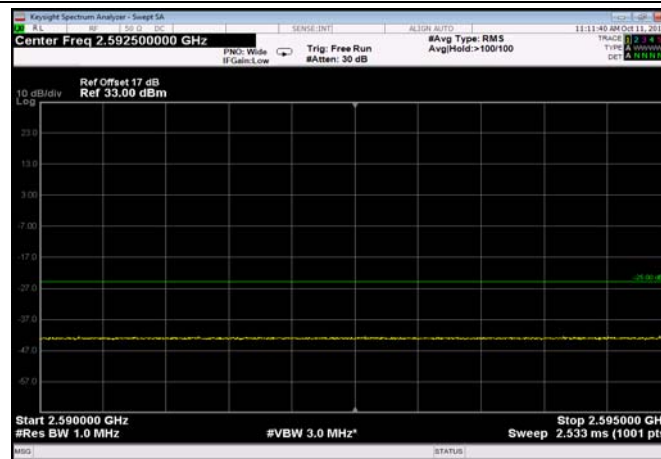

FDD07_10MHz_2505_QPSK_OneRB_high
_ExtraBands_Range_2590~2595