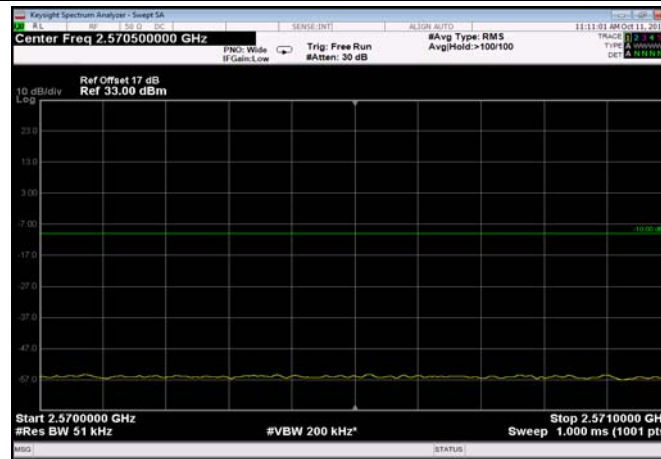

FDD07\_5MHz\_2502.5\_Q16\_fullIRB\_ExtraBan  
ds\_Range\_2570~2571

FDD07\_5MHz\_2502.5\_Q16\_fullIRB\_ExtraBan  
ds\_Range\_2571~2590

FDD07\_5MHz\_2502.5\_Q16\_fullIRB\_ExtraBan  
ds\_Range\_2590~2595

FDD07\_10MHz\_2505\_QPSK\_OneRB\_high  
\_ExtraBands\_Range\_2570~2571