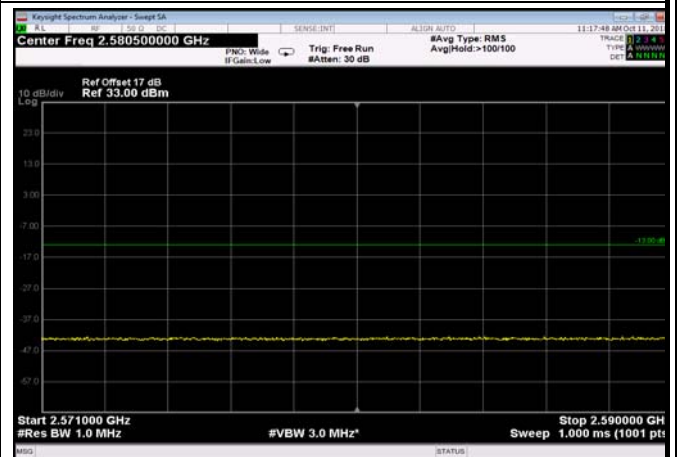

FDD07_15MHz_2507.5_QPSK_OneRB_high
_ExtraBands_Range_2571~2590