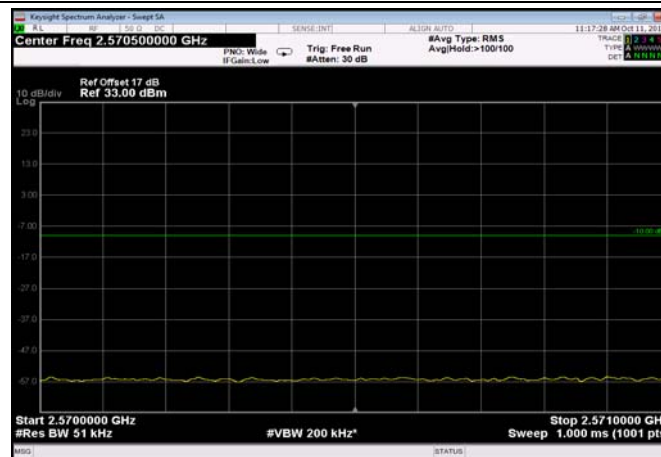

FDD07_15MHz_2507.5_QPSK_OneRB_high
_ExtraBands_Range_2570~2571