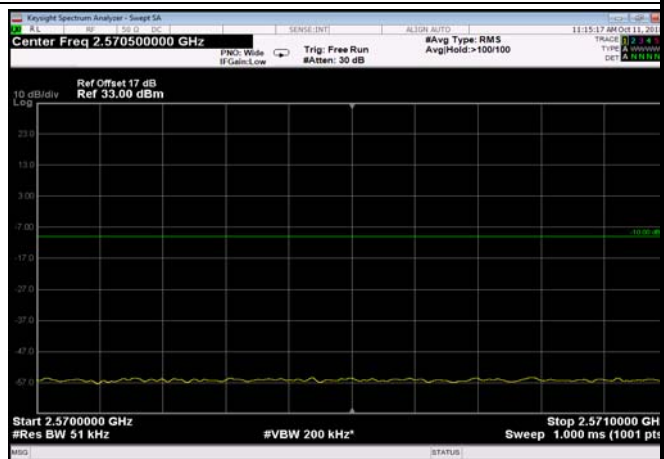

FDD07_10MHz_2505_Q16_fullRB_ExtraBand
s_Range_2570~2571