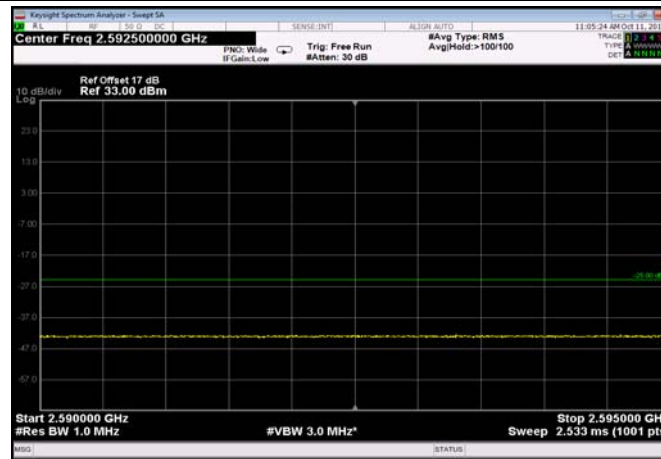

FDD07\_5MHz\_2502.5\_QPSK\_OneRB\_high  
\_ExtraBands\_Range\_2570~2571

FDD07\_5MHz\_2502.5\_QPSK\_OneRB\_high  
\_ExtraBands\_Range\_2571~2590

FDD07\_5MHz\_2502.5\_QPSK\_OneRB\_high  
\_ExtraBands\_Range\_2590~2595