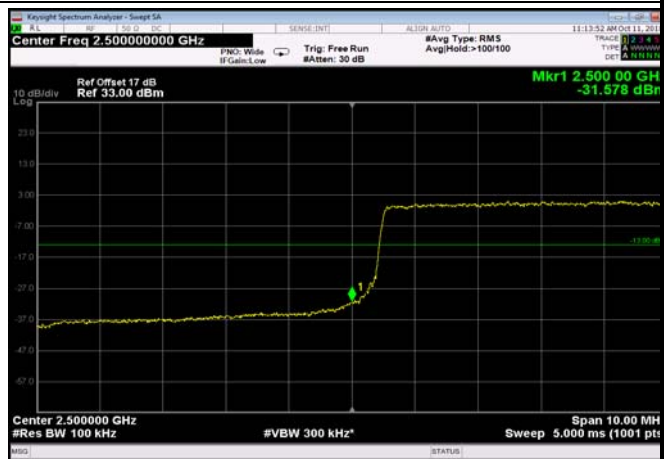

FDD07\_10MHz\_2505\_Q16\_OneRB\_low  
\_ExtraBands\_Range\_2475~2490

FDD07\_10MHz\_2505\_Q16\_OneRB\_low  
\_ExtraBands\_Range\_2490~2496

LowRange\_FDD07\_10MHz\_2505\_fullRB  
\_Low\_QPSK

LowRange\_FDD07\_10MHz\_2505\_fullRB  
\_Low\_Q16