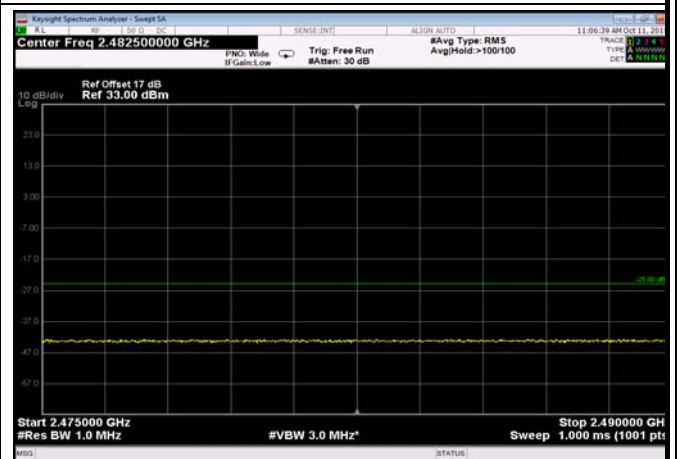

FDD07_5MHz_2502.5_Q16_OneRB_low
_ExtraBands_Range_2475~2490