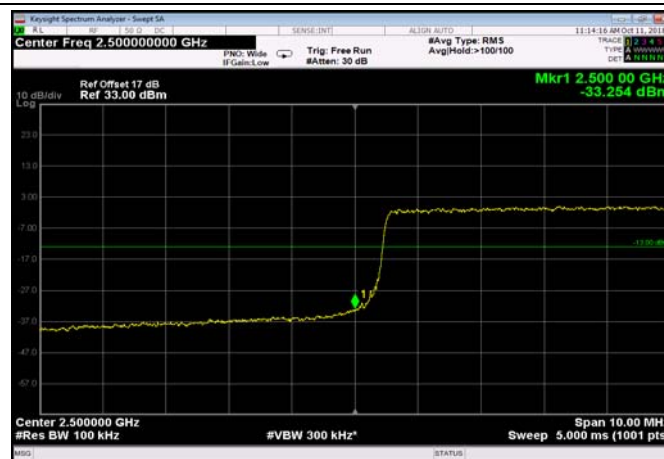

FDD07\_10MHz\_2505\_Q16\_OneRB\_low  
\_ExtraBands\_Range\_2475~2490

FDD07\_10MHz\_2505\_Q16\_OneRB\_low  
\_ExtraBands\_Range\_2490~2496

LowRange\_FDD07\_10MHz\_2505\_fullRB  
\_Low\_QPSK

LowRange\_FDD07\_10MHz\_2505\_fullRB  
\_Low\_Q16