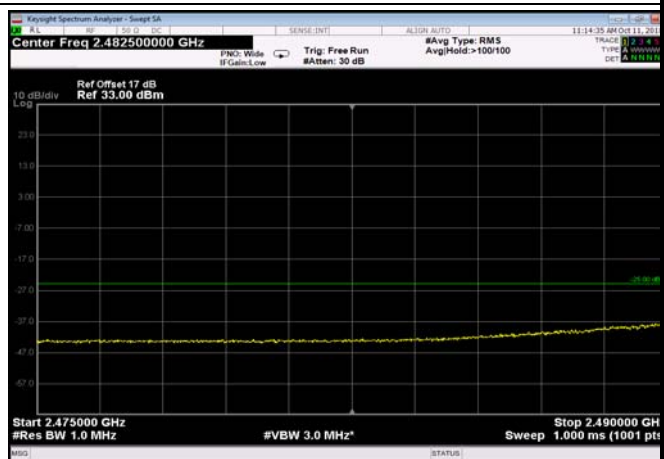

FDD07_10MHz_2505_Q16_fullRB_ExtraBand
s_Range_2475~2490