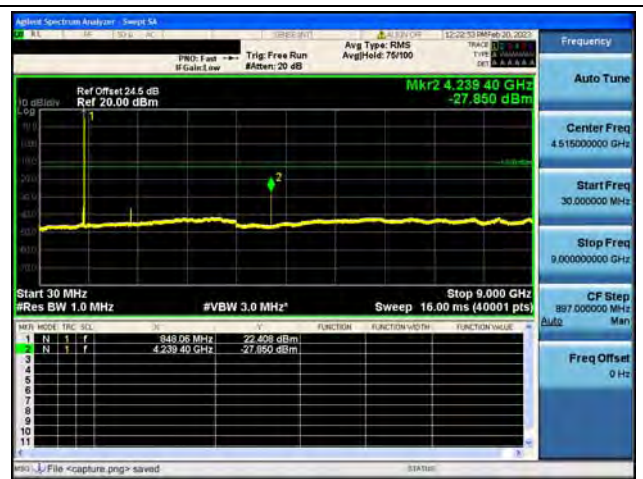

Band5 / 1.4MHz / Low CH / 64QAM

Band5 / 1.4MHz / Mid CH / QPSK

Band5 / 1.4MHz / Mid CH / 16QAM

Band5 / 1.4MHz / Mid CH / 64QAM

Band5 / 1.4MHz / High CH / QPSK

Band5 / 1.4MHz / High CH / 16QAM

Band5 / 1.4MHz / High CH / 64QAM

Band5 / 3MHz / Low CH / QPSK

Band5 / 3MHz / Low CH / 16QAM

Band5 / 3MHz / Low CH / 64QAM

Band5 / 3MHz / Mid CH / QPSK

Band5 / 3MHz / Mid CH / 16QAM

Band5 / 3MHz / Mid CH / 64QAM

Band5 / 3MHz / High CH / QPSK