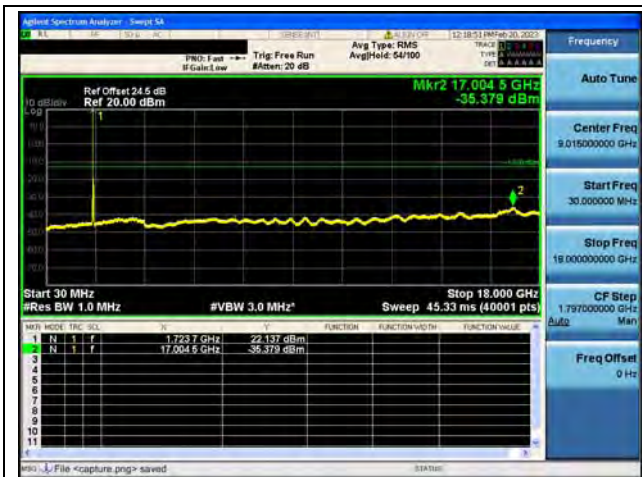

Band4 / 15MHz / High CH / QPSK

Band4 / 15MHz / High CH / 16QAM

Band4 / 15MHz / High CH / 64QAM

Band4 / 20MHz / Low CH / QPSK

Band4 / 20MHz / Low CH / 16QAM

Band4 / 20MHz / Low CH / 64QAM

Band4 / 20MHz / Mid CH / QPSK