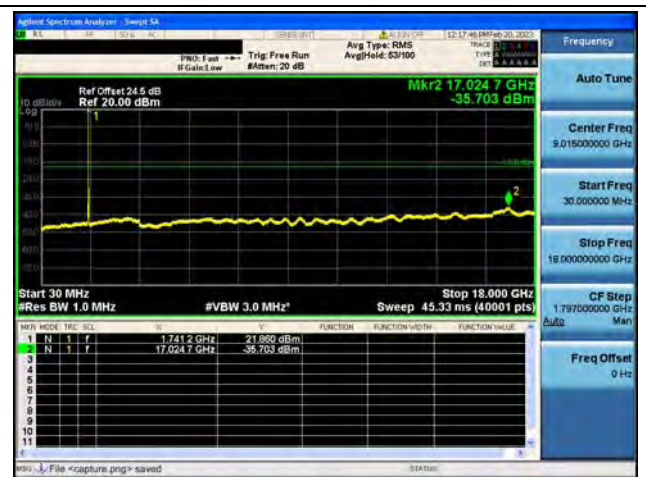

Band4 / 15MHz / High CH / QPSK

Band4 / 15MHz / High CH / 16QAM

Band4 / 15MHz / High CH / 64QAM

Band4 / 20MHz / Low CH / QPSK

Band4 / 20MHz / Low CH / 16QAM

Band4 / 20MHz / Low CH / 64QAM

Band4 / 20MHz / Mid CH / QPSK