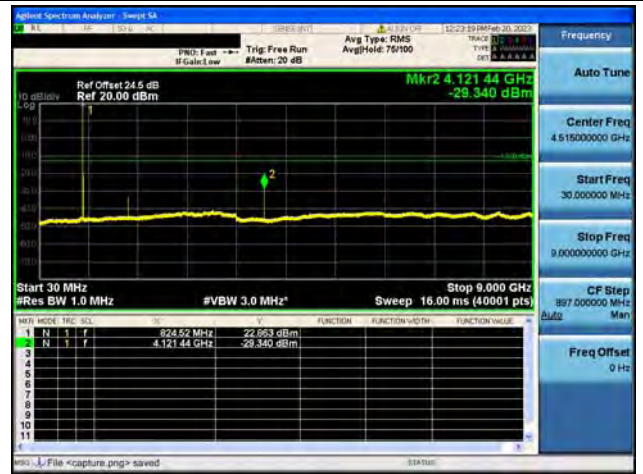

Band5 / 1.4MHz / Low CH / 64QAM

Band5 / 1.4MHz / Mid CH / QPSK

Band5 / 1.4MHz / Mid CH / 16QAM

Band5 / 1.4MHz / Mid CH / 64QAM

Band5 / 1.4MHz / High CH / QPSK

Band5 / 1.4MHz / High CH / 16QAM

Band5 / 1.4MHz / High CH / 64QAM

Band5 / 3MHz / Low CH / QPSK

Band5 / 3MHz / Low CH / 16QAM

Band5 / 3MHz / Low CH / 64QAM

Band5 / 3MHz / Mid CH / QPSK

Band5 / 3MHz / Mid CH / 16QAM

Band5 / 3MHz / Mid CH / 64QAM

Band5 / 3MHz / High CH / QPSK