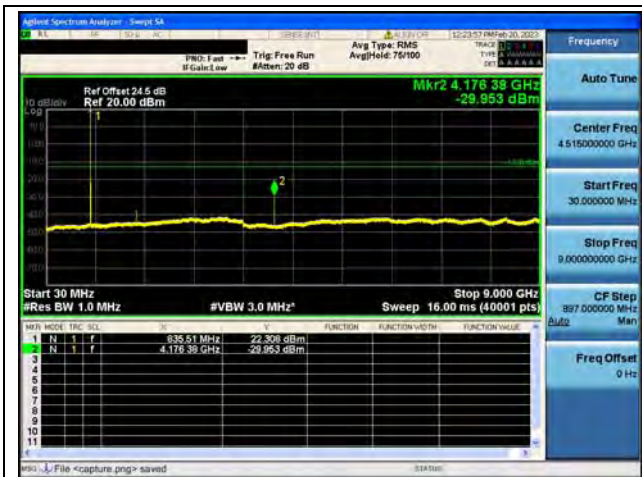

Band5 / 1.4MHz / Low CH / 64QAM

Band5 / 1.4MHz / Mid CH / QPSK

Band5 / 1.4MHz / Mid CH / 16QAM

Band5 / 1.4MHz / Mid CH / 64QAM

Band5 / 1.4MHz / High CH / QPSK

Band5 / 1.4MHz / High CH / 16QAM

Band5 / 1.4MHz / High CH / 64QAM

Band5 / 3MHz / Low CH / QPSK

Band5 / 3MHz / Low CH / 16QAM

Band5 / 3MHz / Low CH / 64QAM

Band5 / 3MHz / Mid CH / QPSK

Band5 / 3MHz / Mid CH / 16QAM

Band5 / 3MHz / Mid CH / 64QAM

Band5 / 3MHz / High CH / QPSK