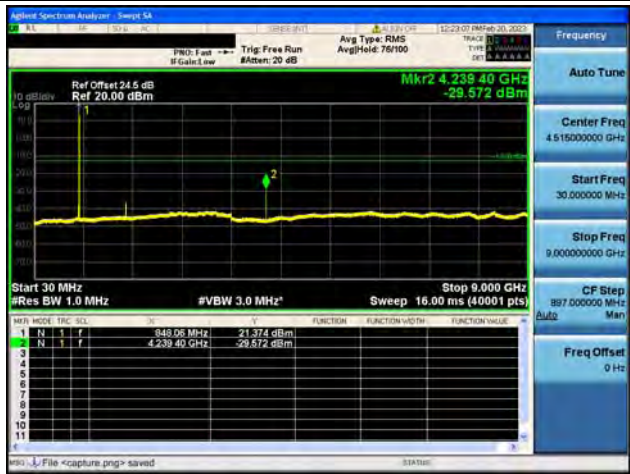

Band5 / 1.4MHz / Low CH / 64QAM

Band5 / 1.4MHz / Mid CH / QPSK

Band5 / 1.4MHz / Mid CH / 16QAM

Band5 / 1.4MHz / Mid CH / 64QAM

Band5 / 1.4MHz / High CH / QPSK

Band5 / 1.4MHz / High CH / 16QAM

Band5 / 1.4MHz / High CH / 64QAM

Band5 / 3MHz / Low CH / QPSK

Band5 / 3MHz / Low CH / 16QAM

Band5 / 3MHz / Low CH / 64QAM

Band5 / 3MHz / Mid CH / QPSK

Band5 / 3MHz / Mid CH / 16QAM

Band5 / 3MHz / Mid CH / 64QAM

Band5 / 3MHz / High CH / QPSK