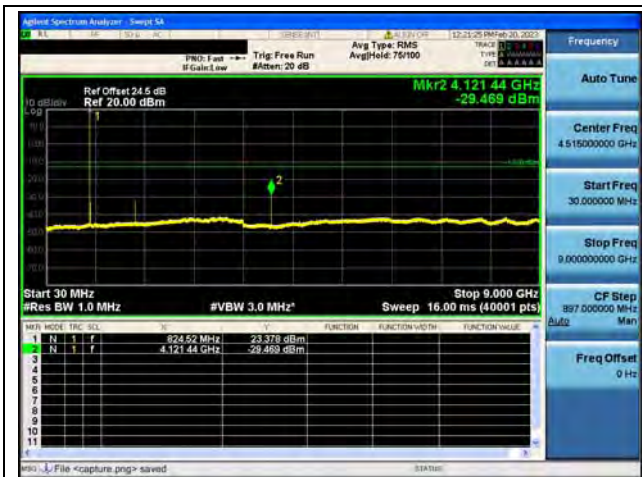

Band4 / 20MHz / Mid CH / 16QAM

Band4 / 20MHz / Mid CH / 64QAM

Band4 / 20MHz / High CH / QPSK

Band4 / 20MHz / High CH / 16QAM

Band4 / 20MHz / High CH / 64QAM

Band5 / 1.4MHz / Low CH / QPSK

Band5 / 1.4MHz / Low CH / 16QAM

Band5 / 1.4MHz / Low CH / 64QAM

Band5 / 1.4MHz / Mid CH / QPSK

Band5 / 1.4MHz / Mid CH / 16QAM

Band5 / 1.4MHz / Mid CH / 64QAM

Band5 / 1.4MHz / High CH / QPSK

Band5 / 1.4MHz / High CH / 16QAM

Band5 / 1.4MHz / High CH / 64QAM