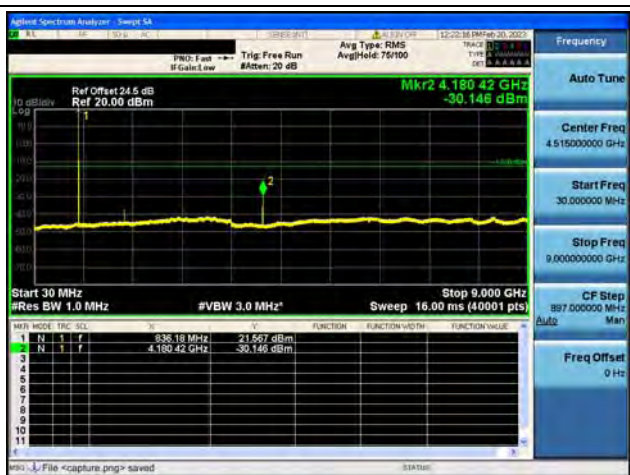

Band4 / 20MHz / Mid CH / 16QAM

Band4 / 20MHz / Mid CH / 64QAM

Band4 / 20MHz / High CH / QPSK

Band4 / 20MHz / High CH / 16QAM

Band4 / 20MHz / High CH / 64QAM

Band5 / 1.4MHz / Low CH / QPSK

Band5 / 1.4MHz / Low CH / 16QAM

Band5 / 1.4MHz / Low CH / 64QAM

Band5 / 1.4MHz / Mid CH / QPSK

Band5 / 1.4MHz / Mid CH / 16QAM

Band5 / 1.4MHz / Mid CH / 64QAM

Band5 / 1.4MHz / High CH / QPSK

Band5 / 1.4MHz / High CH / 16QAM

Band5 / 1.4MHz / High CH / 64QAM