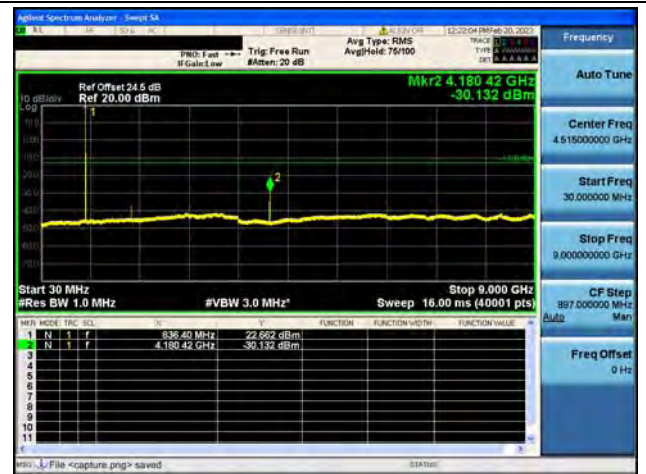

Band4 / 20MHz / Mid CH / 16QAM

Band4 / 20MHz / Mid CH / 64QAM

Band4 / 20MHz / High CH / QPSK

Band4 / 20MHz / High CH / 16QAM

Band4 / 20MHz / High CH / 64QAM

Band5 / 1.4MHz / Low CH / QPSK

Band5 / 1.4MHz / Low CH / 16QAM

Band5 / 1.4MHz / Low CH / 64QAM

Band5 / 1.4MHz / Mid CH / QPSK

Band5 / 1.4MHz / Mid CH / 16QAM

Band5 / 1.4MHz / Mid CH / 64QAM

Band5 / 1.4MHz / High CH / QPSK

Band5 / 1.4MHz / High CH / 16QAM

Band5 / 1.4MHz / High CH / 64QAM