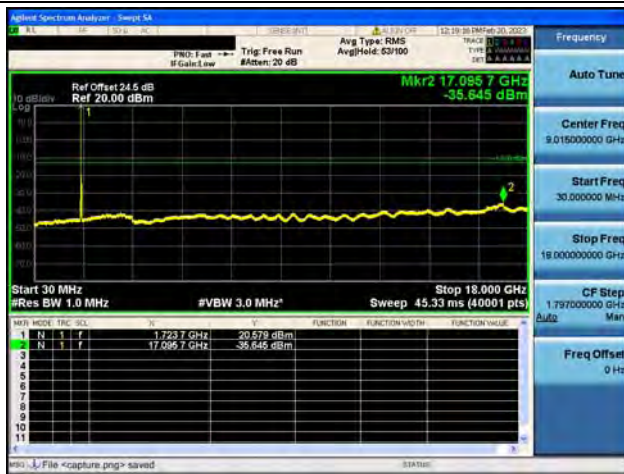

Band4 / 20MHz / Mid CH / QPSK

Band4 / 20MHz / Mid CH / 64QAM