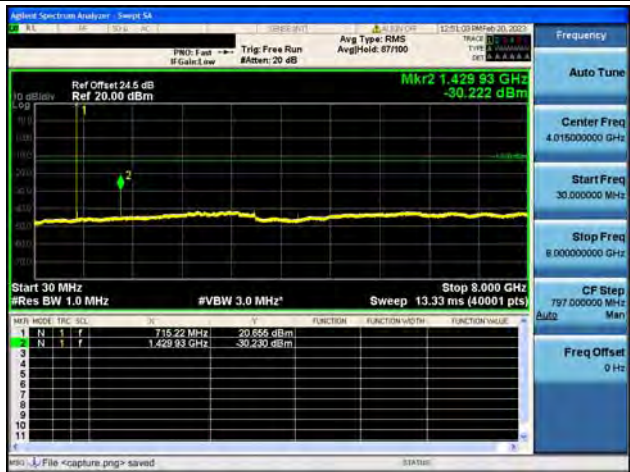

Band12 / 1.4MHz / Low CH / 16QAM

Band12 / 1.4MHz / Low CH / 64QAM

Band12 / 1.4MHz / Mid CH / QPSK

Band12 / 1.4MHz / Mid CH / 16QAM

Band12 / 1.4MHz / Mid CH / 64QAM

Band12 / 1.4MHz / High CH / QPSK

Band12 / 1.4MHz / High CH / 16QAM