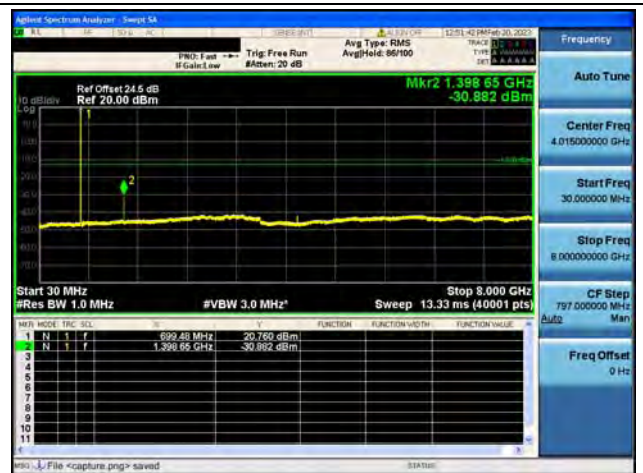

Band12 / 3MHz / Low CH / QPSK

Band12 / 3MHz / Low CH / 64QAM