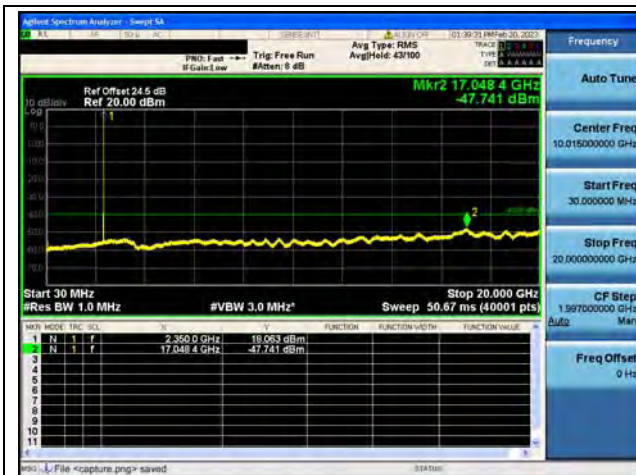

Band40-2-30M-20G / 5MHz / Low CH / QPSK