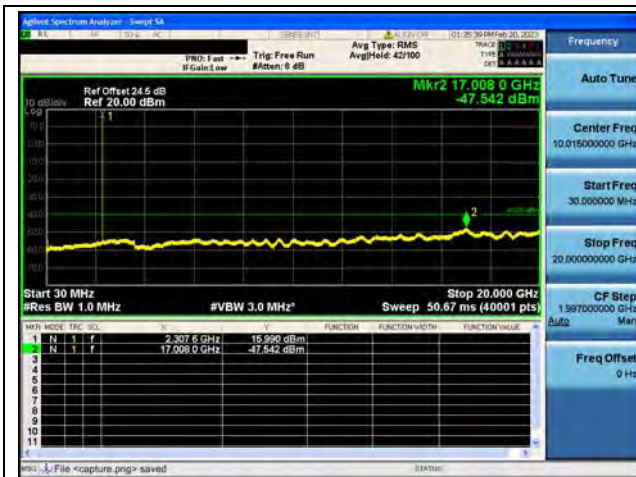

Band40-1-30M-20G / 5MHz / Low CH / 16QAM

Band40-1-20G-24G / 5MHz / Low CH / 16QAM

Band40-1-30M-20G / 5MHz / Low CH / 64QAM

Band40-1-20G-24G / 5MHz / Low CH / 64QAM

Band40-1-30M-20G / 5MHz / Mid CH / QPSK

Band40-1-20G-24G / 5MHz / Mid CH / QPSK