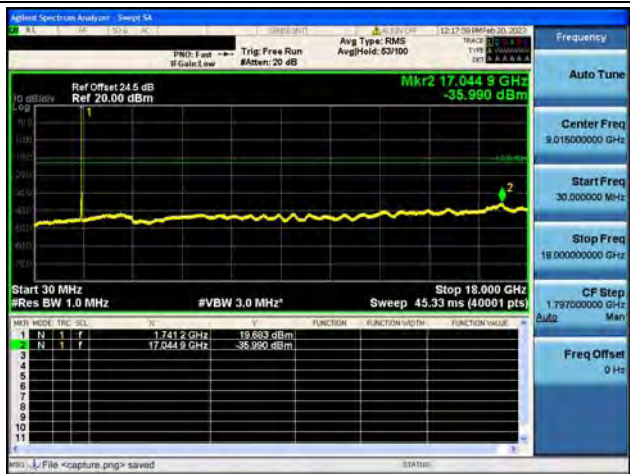

Band4 / 15MHz / High CH / QPSK

Band4 / 15MHz / High CH / 16QAM

Band4 / 15MHz / High CH / 64QAM

Band4 / 20MHz / Low CH / QPSK

Band4 / 20MHz / Low CH / 16QAM

Band4 / 20MHz / Low CH / 64QAM

Band4 / 20MHz / Mid CH / QPSK