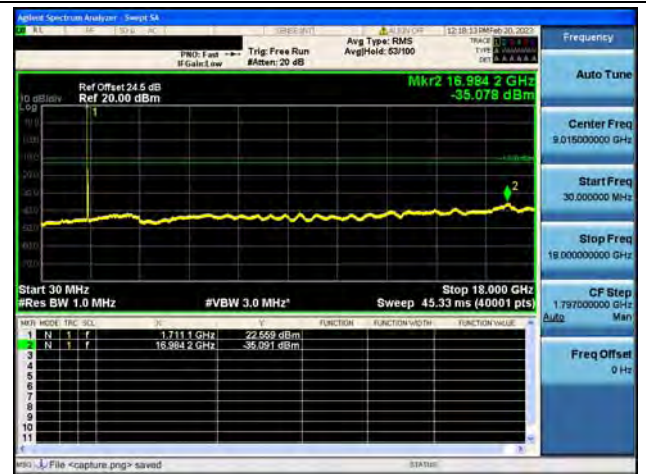

Band4 / 15MHz / High CH / QPSK

Band4 / 15MHz / High CH / 16QAM

Band4 / 15MHz / High CH / 64QAM

Band4 / 20MHz / Low CH / QPSK

Band4 / 20MHz / Low CH / 16QAM

Band4 / 20MHz / Low CH / 64QAM

Band4 / 20MHz / Mid CH / QPSK