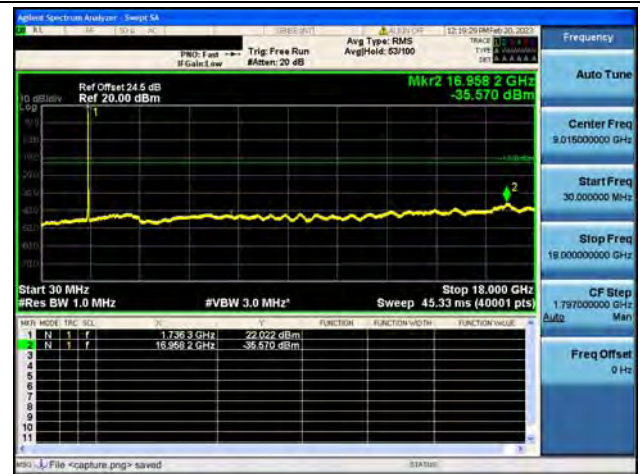

Band4 / 20MHz / Mid CH / 16QAM

Band4 / 20MHz / High CH / QPSK