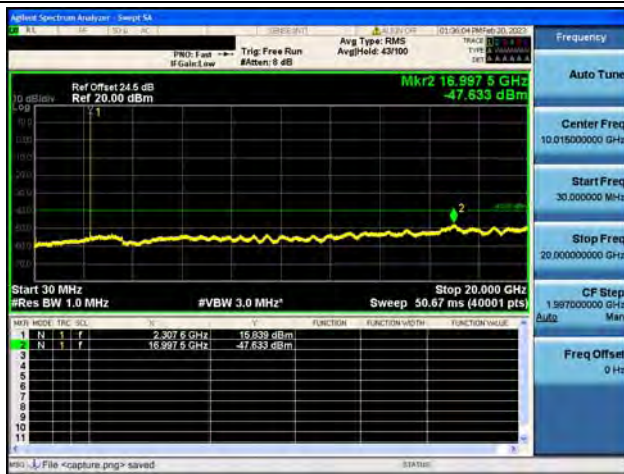

Band40-1-30M-20G / 5MHz / Low CH / 16QAM

Band40-1-20G-24G / 5MHz / Low CH / 16QAM

Band40-1-30M-20G / 5MHz / Low CH / 64QAM

Band40-1-20G-24G / 5MHz / Low CH / 64QAM

Band40-1-30M-20G / 5MHz / Mid CH / QPSK

Band40-1-20G-24G / 5MHz / Mid CH / QPSK