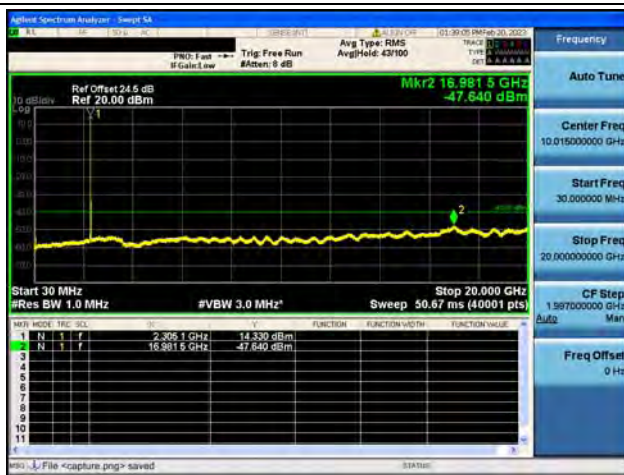

Band40-1-30M-20G / 10MHz / Mid CH / QPSK

Band40-1-20G-24G / 10MHz / Mid CH / QPSK

Band40-1-30M-20G / 10MHz / Mid CH / 16QAM

Band40-1-20G-24G / 10MHz / Mid CH / 16QAM

Band40-1-30M-20G / 10MHz / Mid CH / 64QAM