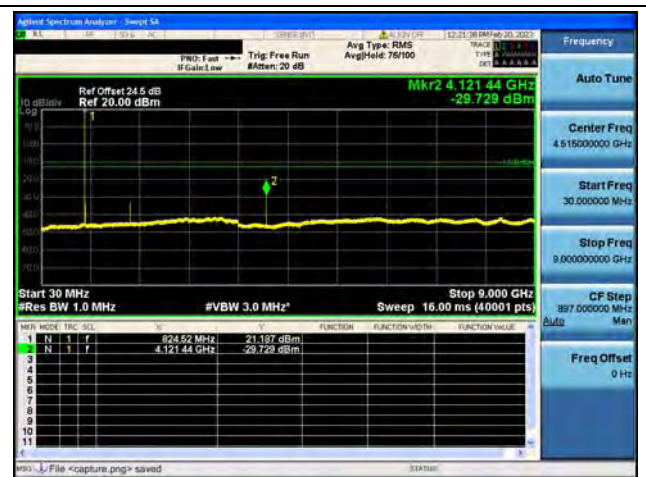

Band4 / 20MHz / Mid CH / 16QAM

Band4 / 20MHz / Mid CH / 64QAM

Band4 / 20MHz / High CH / QPSK

Band4 / 20MHz / High CH / 16QAM

Band4 / 20MHz / High CH / 64QAM

Band5 / 1.4MHz / Low CH / QPSK

Band5 / 1.4MHz / Low CH / 16QAM

Band5 / 1.4MHz / Low CH / 64QAM

Band5 / 1.4MHz / Mid CH / QPSK

Band5 / 1.4MHz / Mid CH / 16QAM

Band5 / 1.4MHz / Mid CH / 64QAM

Band5 / 1.4MHz / High CH / QPSK

Band5 / 1.4MHz / High CH / 16QAM

Band5 / 1.4MHz / High CH / 64QAM