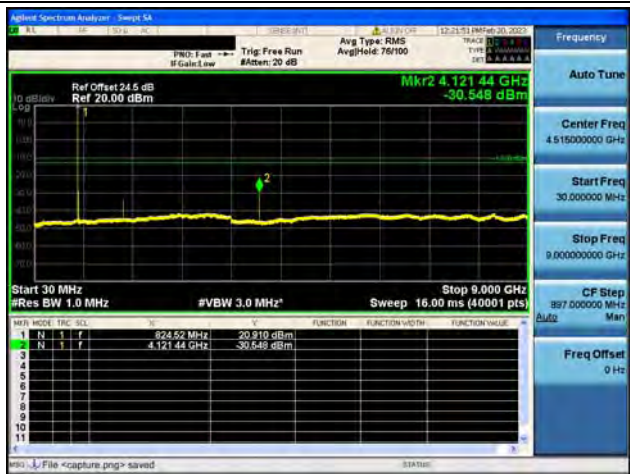

Band4 / 20MHz / Mid CH / 16QAM

Band4 / 20MHz / Mid CH / 64QAM

Band4 / 20MHz / High CH / QPSK

Band4 / 20MHz / High CH / 16QAM

Band4 / 20MHz / High CH / 64QAM

Band5 / 1.4MHz / Low CH / QPSK

Band5 / 1.4MHz / Low CH / 16QAM