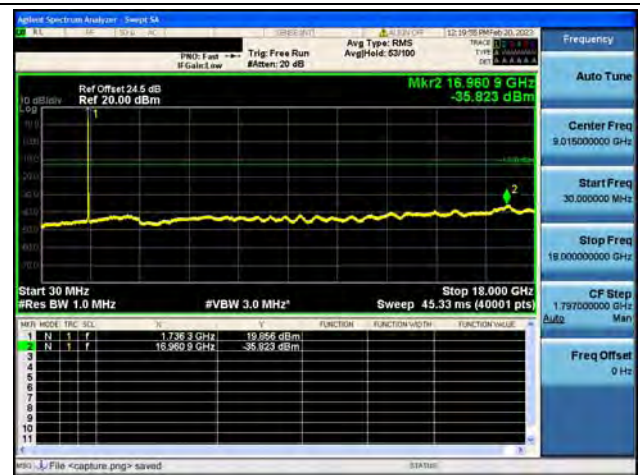

Band4 / 20MHz / Mid CH / 16QAM

Band4 / 20MHz / Mid CH / 64QAM

Band4 / 20MHz / High CH / QPSK

Band4 / 20MHz / High CH / 16QAM

Band4 / 20MHz / High CH / 64QAM

Band5 / 1.4MHz / Low CH / QPSK

Band5 / 1.4MHz / Low CH / 16QAM

Band5 / 1.4MHz / Low CH / 64QAM

Band5 / 1.4MHz / Mid CH / QPSK

Band5 / 1.4MHz / Mid CH / 16QAM

Band5 / 1.4MHz / Mid CH / 64QAM

Band5 / 1.4MHz / High CH / QPSK

Band5 / 1.4MHz / High CH / 16QAM

Band5 / 1.4MHz / High CH / 64QAM