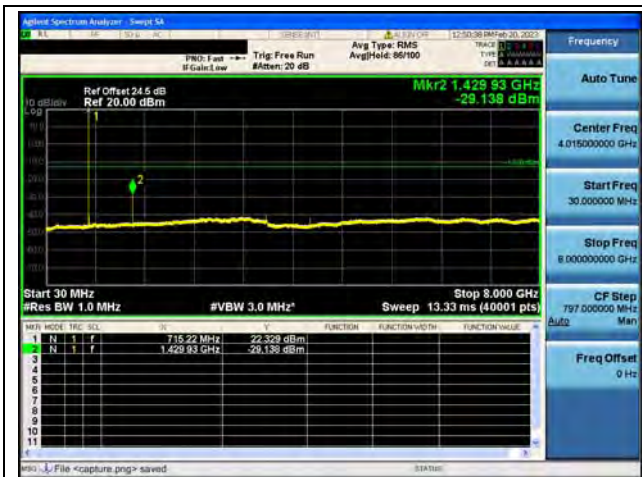

Band12 / 1.4MHz / Low CH / 16QAM

Band12 / 1.4MHz / Low CH / 64QAM

Band12 / 1.4MHz / Mid CH / QPSK

Band12 / 1.4MHz / Mid CH / 16QAM

Band12 / 1.4MHz / Mid CH / 64QAM

Band12 / 1.4MHz / High CH / QPSK

Band12 / 1.4MHz / High CH / 16QAM