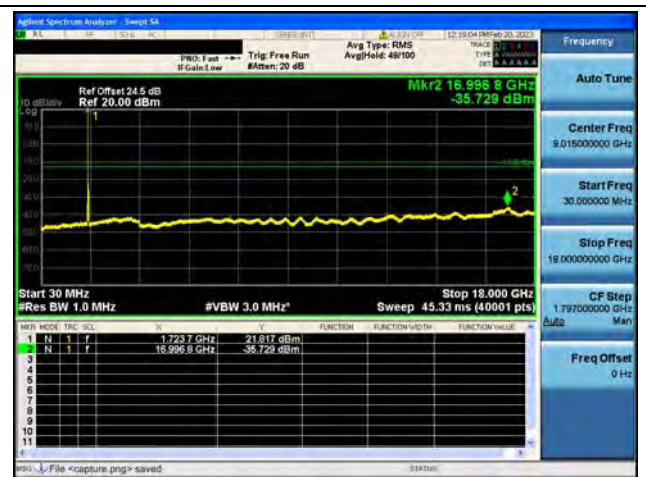

Band4 / 15MHz / High CH / QPSK

Band4 / 15MHz / High CH / 16QAM

Band4 / 15MHz / High CH / 64QAM

Band4 / 20MHz / Low CH / QPSK

Band4 / 20MHz / Low CH / 16QAM

Band4 / 20MHz / Low CH / 64QAM

Band4 / 20MHz / Mid CH / QPSK