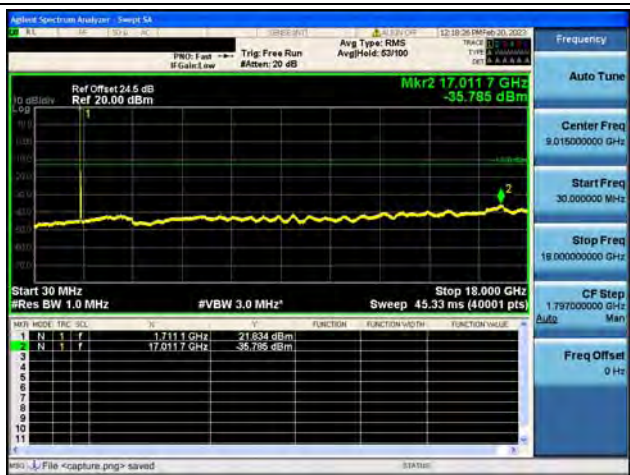

Band4 / 15MHz / High CH / QPSK

Band4 / 15MHz / High CH / 16QAM

Band4 / 15MHz / High CH / 64QAM

Band4 / 20MHz / Low CH / QPSK

Band4 / 20MHz / Low CH / 16QAM

Band4 / 20MHz / Low CH / 64QAM

Band4 / 20MHz / Mid CH / QPSK