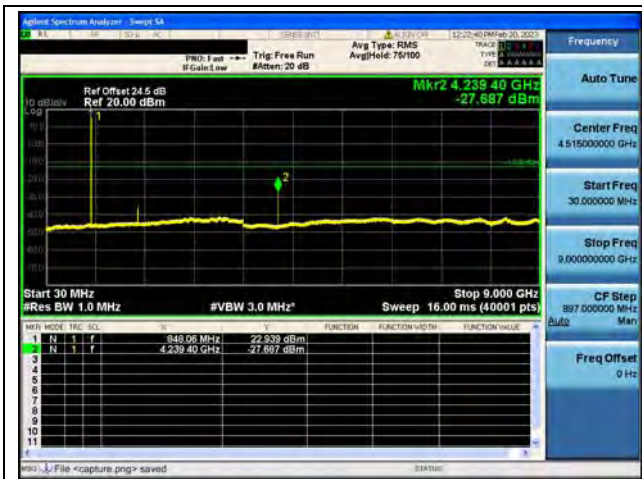

Band5 / 1.4MHz / Low CH / 64QAM

Band5 / 1.4MHz / Mid CH / QPSK

Band5 / 1.4MHz / Mid CH / 16QAM

Band5 / 1.4MHz / Mid CH / 64QAM

Band5 / 1.4MHz / High CH / QPSK

Band5 / 1.4MHz / High CH / 16QAM

Band5 / 1.4MHz / High CH / 64QAM

Band5 / 3MHz / Low CH / QPSK

Band5 / 3MHz / Low CH / 16QAM

Band5 / 3MHz / Low CH / 64QAM

Band5 / 3MHz / Mid CH / QPSK

Band5 / 3MHz / Mid CH / 16QAM

Band5 / 3MHz / Mid CH / 64QAM

Band5 / 3MHz / High CH / QPSK