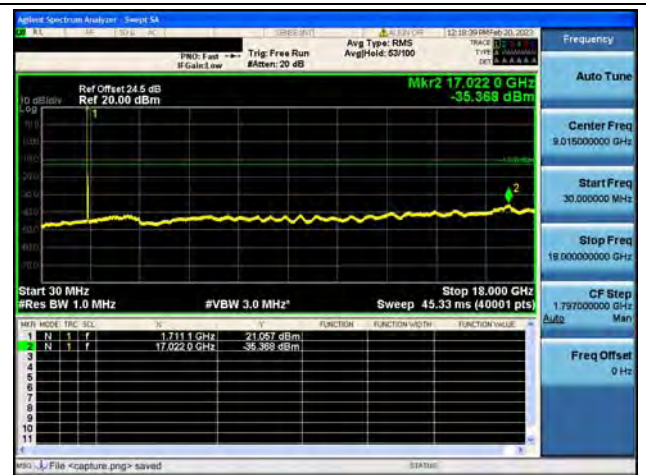

Band4 / 15MHz / High CH / QPSK

Band4 / 15MHz / High CH / 16QAM

Band4 / 15MHz / High CH / 64QAM

Band4 / 20MHz / Low CH / QPSK

Band4 / 20MHz / Low CH / 16QAM

Band4 / 20MHz / Low CH / 64QAM

Band4 / 20MHz / Mid CH / QPSK