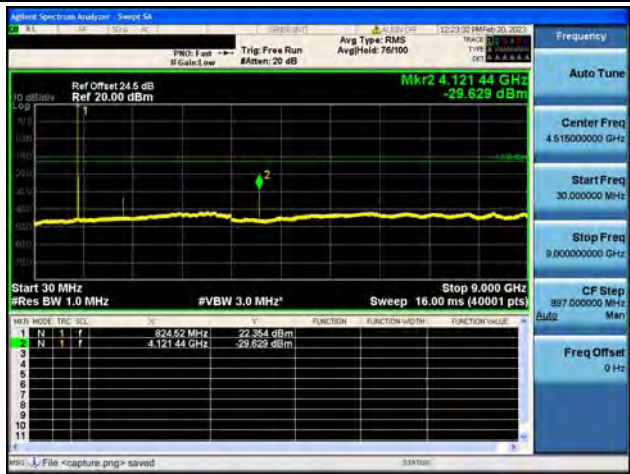

Band5 / 1.4MHz / Low CH / 64QAM

Band5 / 1.4MHz / Mid CH / QPSK

Band5 / 1.4MHz / Mid CH / 16QAM

Band5 / 1.4MHz / Mid CH / 64QAM

Band5 / 1.4MHz / High CH / QPSK

Band5 / 1.4MHz / High CH / 16QAM

Band5 / 1.4MHz / High CH / 64QAM

Band5 / 3MHz / Low CH / QPSK

Band5 / 3MHz / Low CH / 16QAM

Band5 / 3MHz / Low CH / 64QAM

Band5 / 3MHz / Mid CH / QPSK

Band5 / 3MHz / Mid CH / 16QAM

Band5 / 3MHz / Mid CH / 64QAM

Band5 / 3MHz / High CH / QPSK