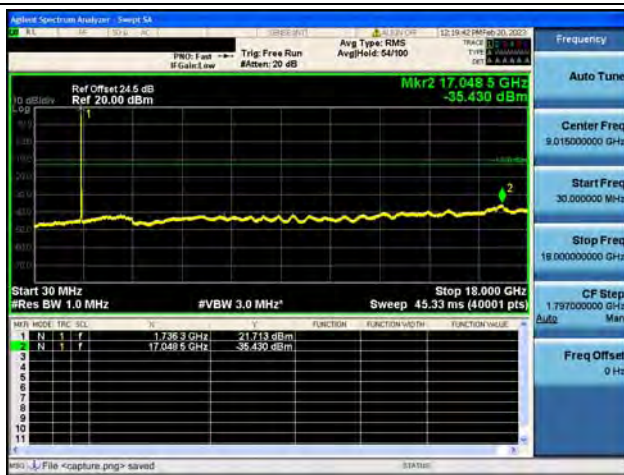

Band4 / 20MHz / Mid CH / 64QAM

Band4 / 20MHz / High CH / 16QAM