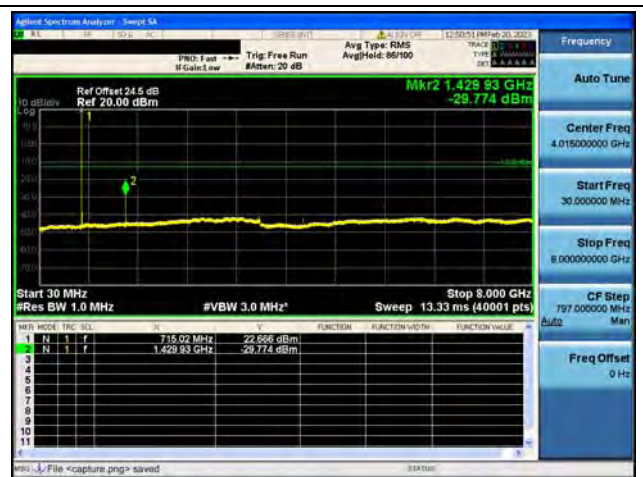

Band12 / 1.4MHz / Low CH / 16QAM

Band12 / 1.4MHz / Low CH / 64QAM

Band12 / 1.4MHz / Mid CH / QPSK

Band12 / 1.4MHz / Mid CH / 16QAM

Band12 / 1.4MHz / Mid CH / 64QAM

Band12 / 1.4MHz / High CH / QPSK

Band12 / 1.4MHz / High CH / 16QAM