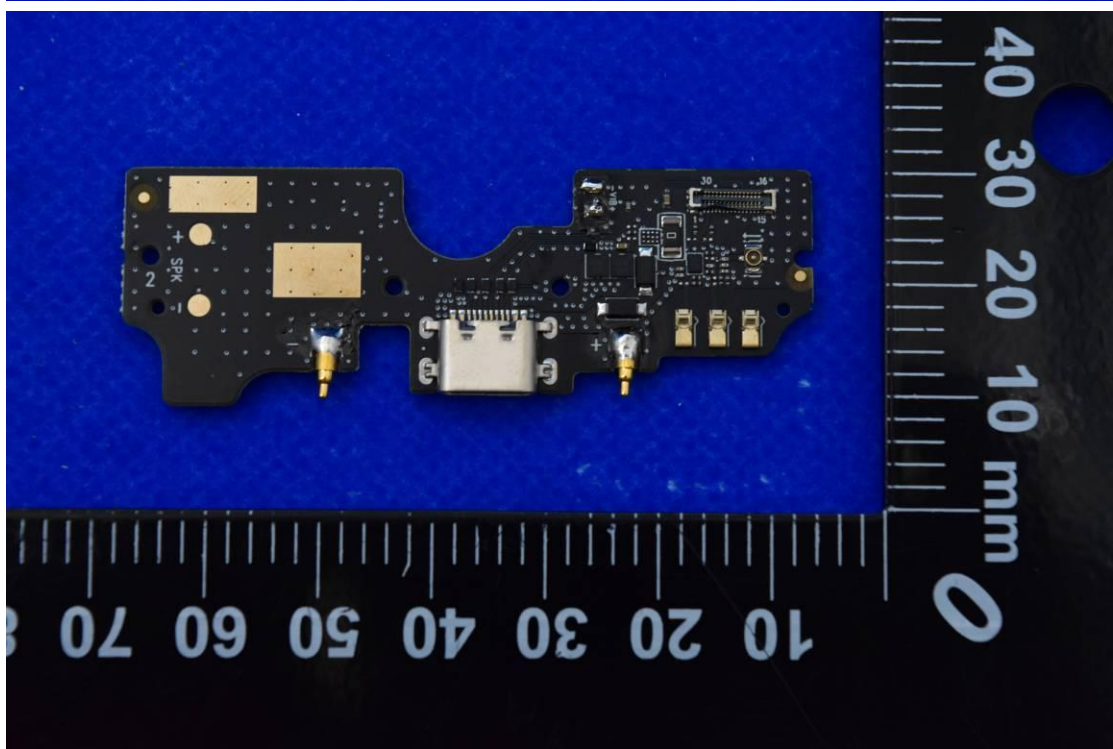

S/N: MC95202244003879

制造商: 东莞市鸿德电池有限公司
 DongGuan Hongde Battery Co., Ltd

中国制造
 Made in China

2. Antenna view