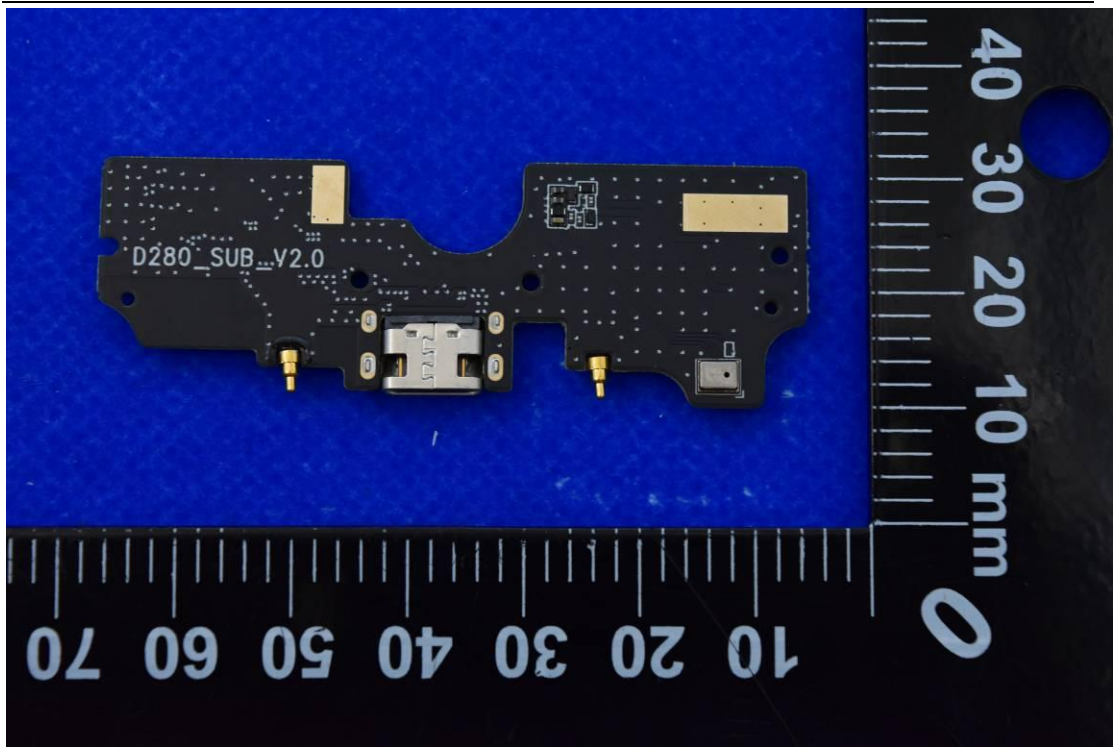

S/N: MC95202244003879

制造商: 东莞市鸿德电池有限公司
 DongGuan Hongde Battery Co., Ltd

中国制造
 Made in China

2. Antenna view