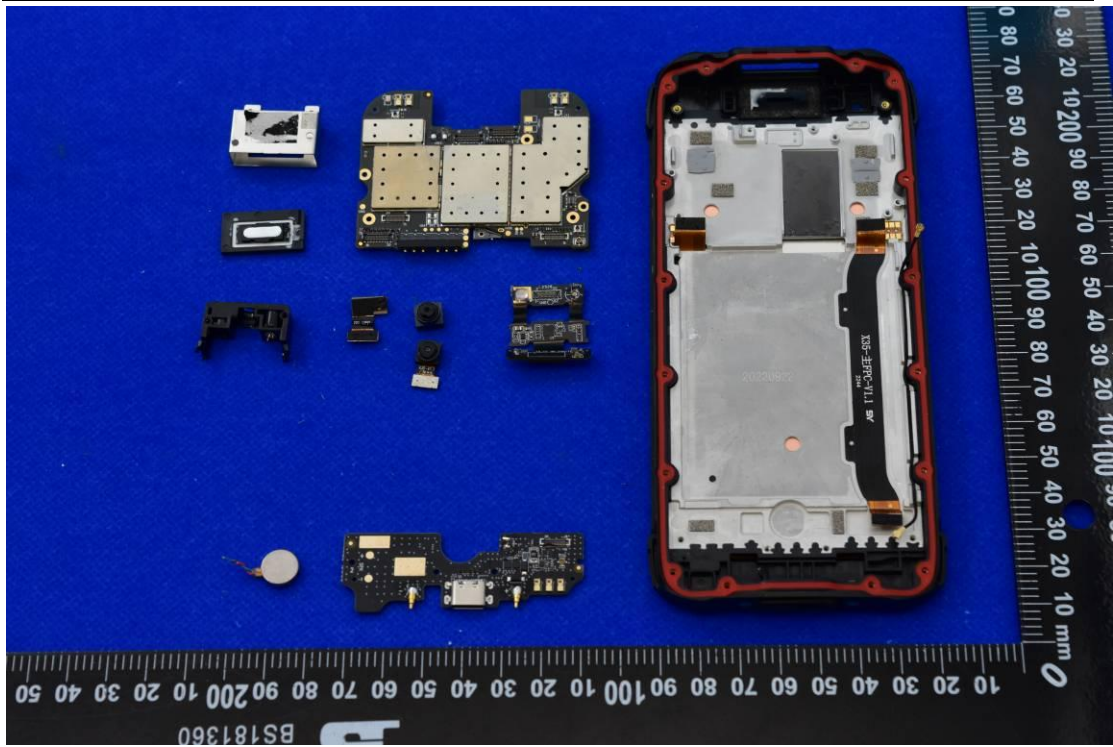

S/N: MC95202244003879

制造商: 东莞市鸿德电池有限公司
 DongGuan Hongde Battery Co., Ltd

中国制造
 Made in China

2. Antenna view