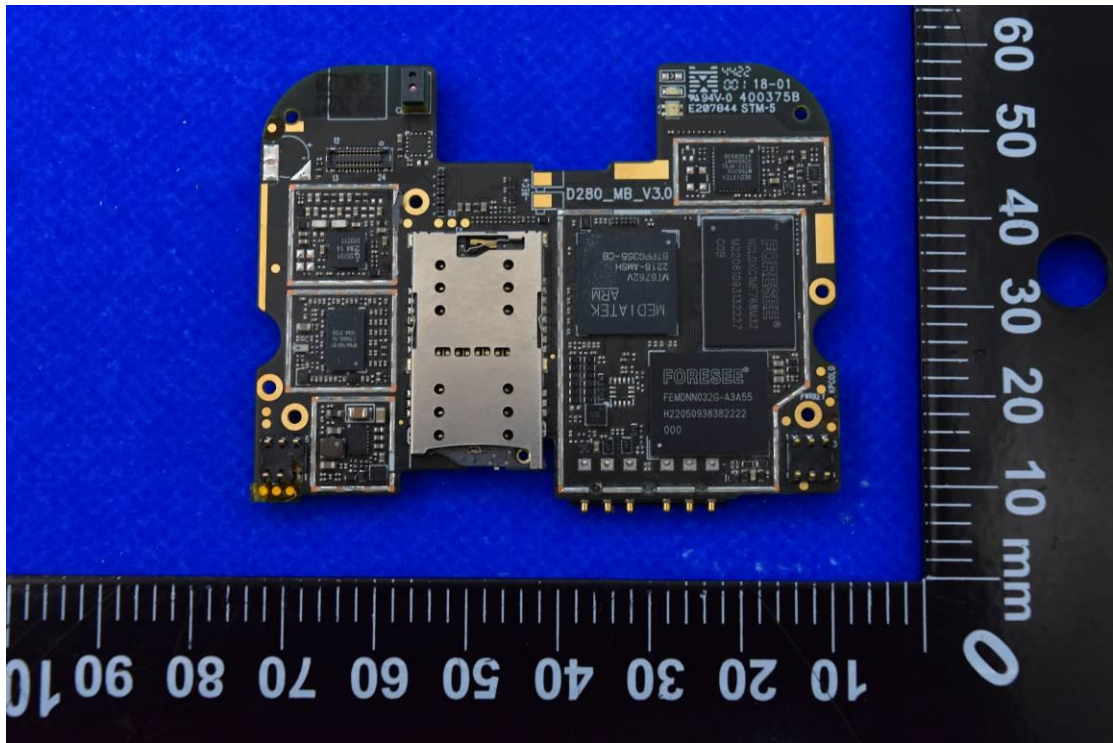

S/N: MC95202244003879

制造商: 东莞市鸿德电池有限公司
 DongGuan Hongde Battery Co., Ltd

中国制造
 Made in China

2. Antenna view