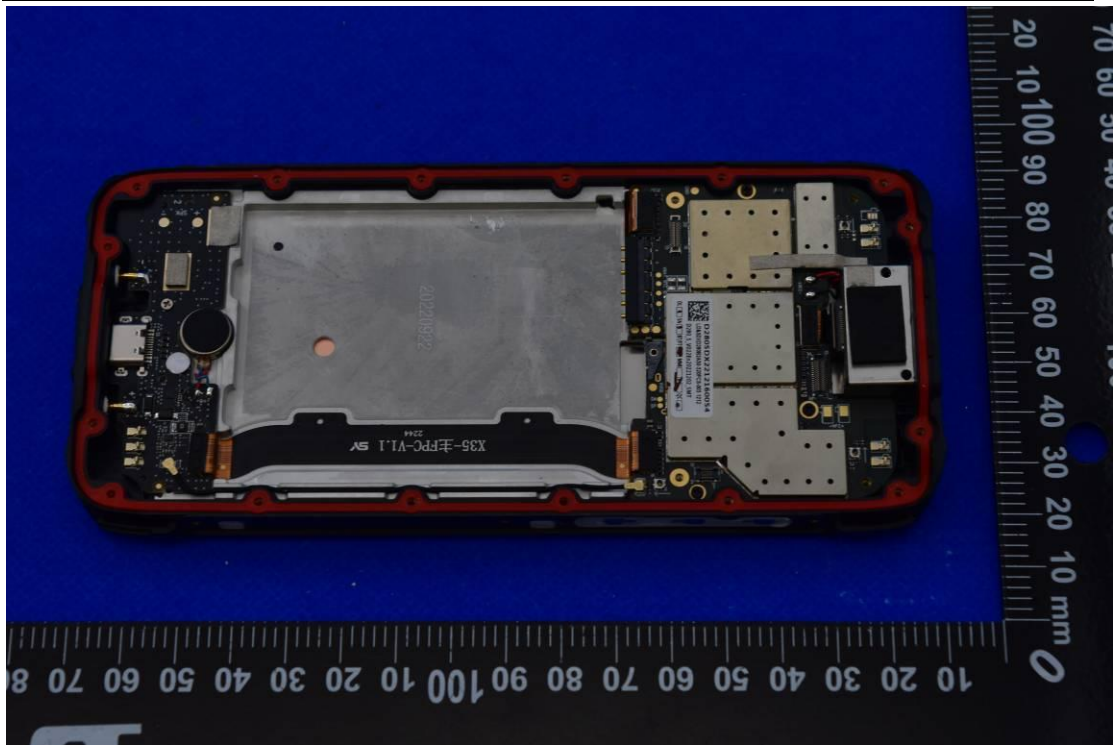

S/N: MC95202244003879

制造商: 东莞市鸿德电池有限公司
 DongGuan Hongde Battery Co., Ltd

中国制造
 Made in China

2. Antenna view