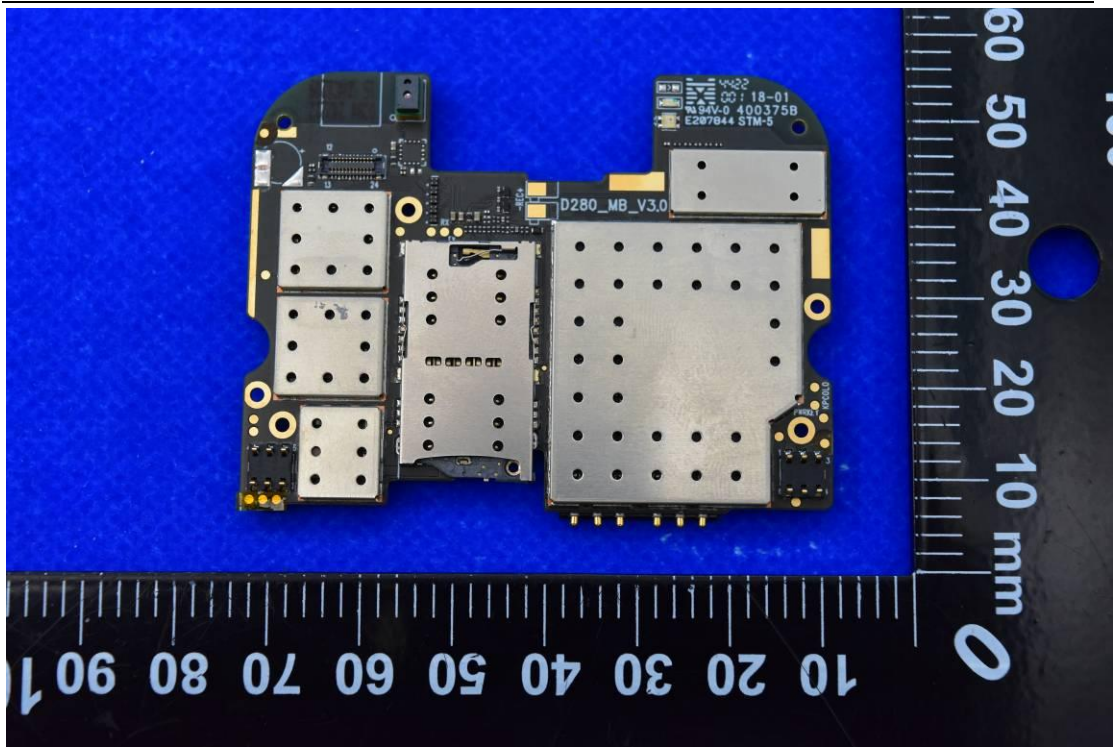

S/N: MC95202244003879

制造商: 东莞市鸿德电池有限公司
 DongGuan Hongde Battery Co., Ltd

中国制造
 Made in China

2. Antenna view