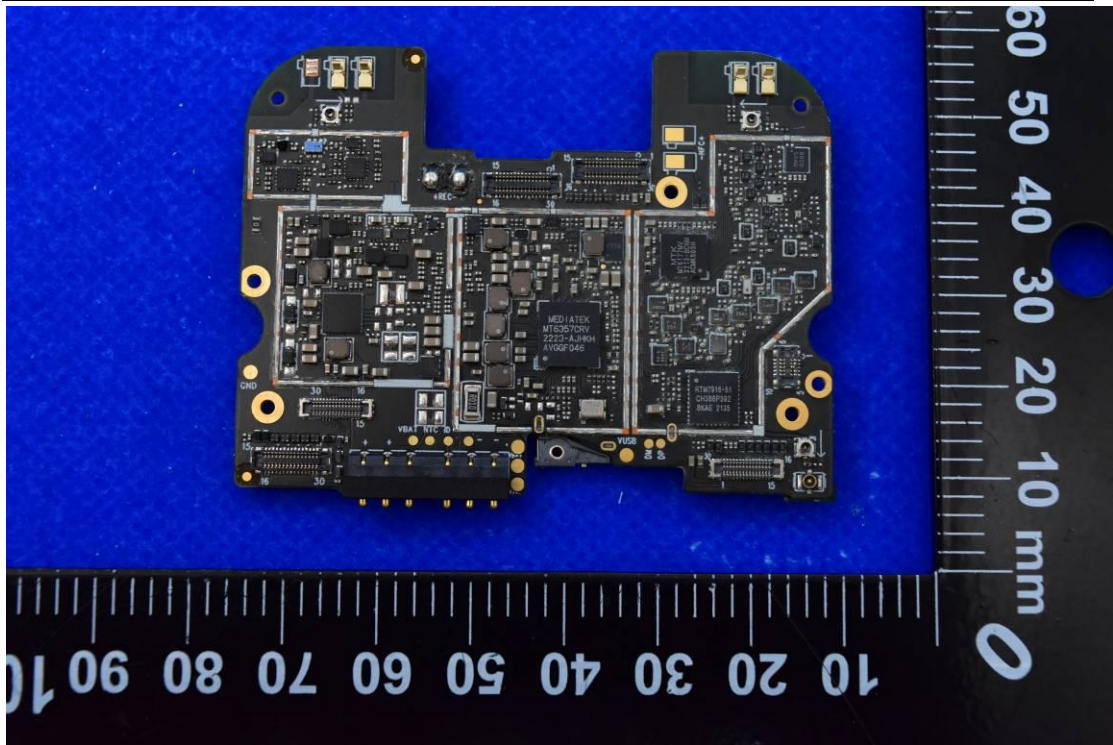

S/N: MC95202244003879

制造商: 东莞市鸿德电池有限公司
 DongGuan Hongde Battery Co., Ltd

中国制造
 Made in China

2. Antenna view