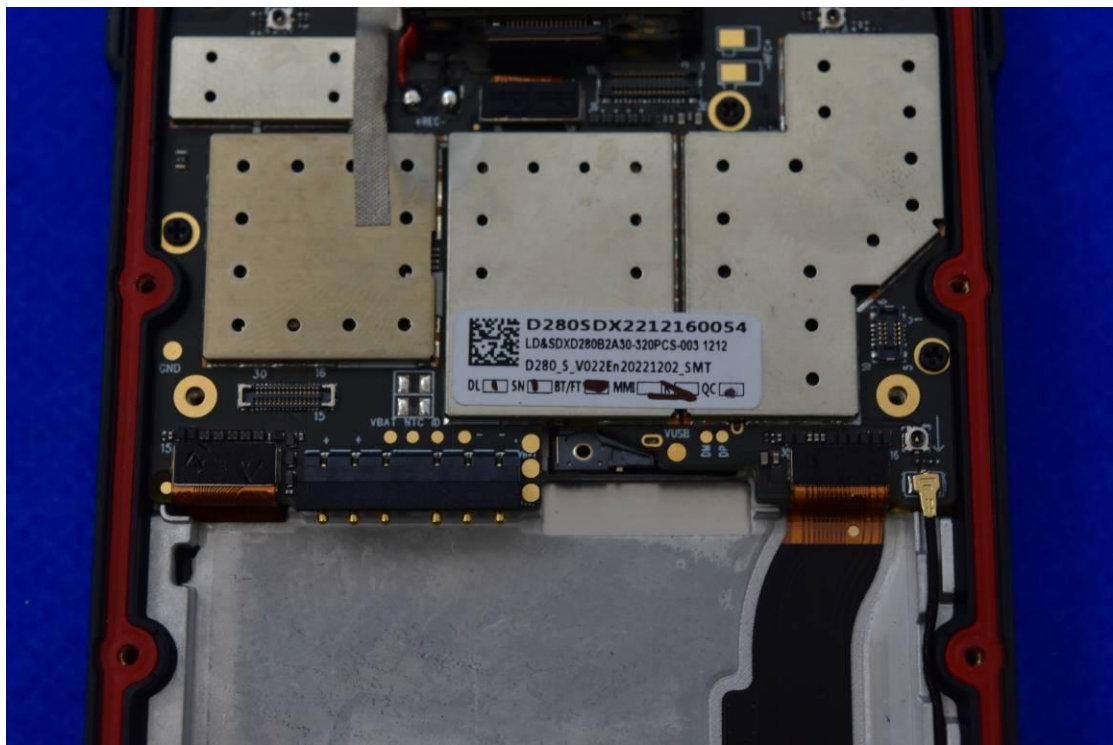

S/N: MC95202244003879

制造商: 东莞市鸿德电池有限公司
 DongGuan Hongde Battery Co., Ltd

中国制造
 Made in China

2. Antenna view