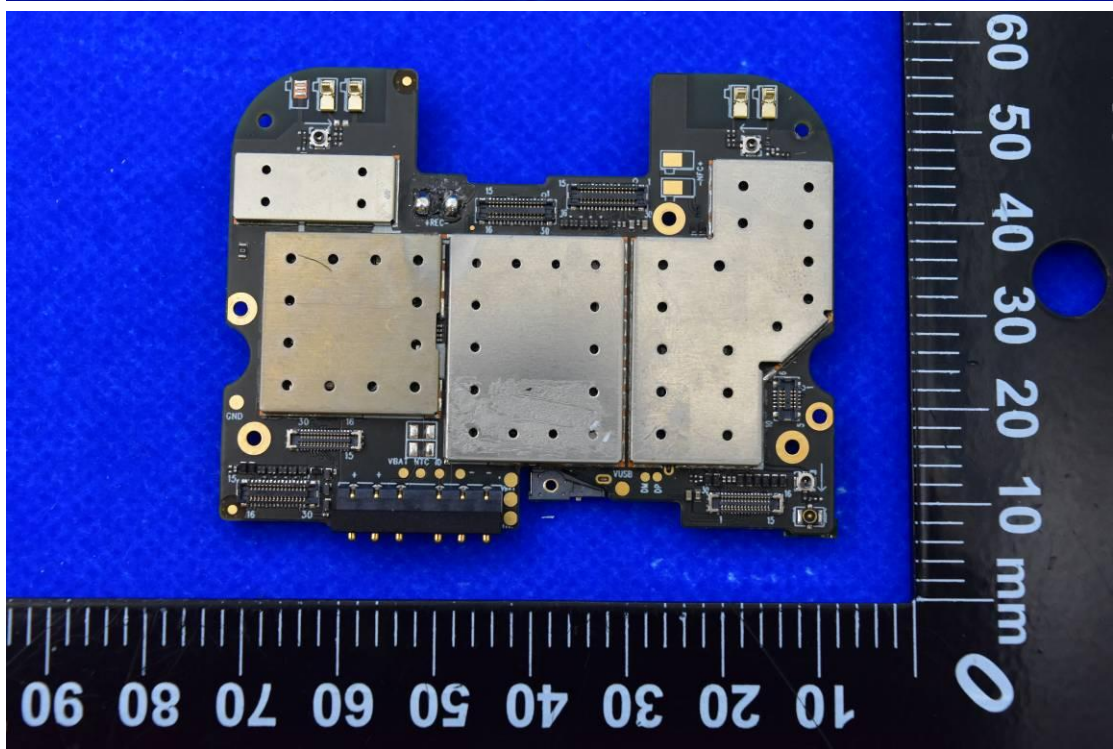

S/N: MC95202244003879

制造商: 东莞市鸿德电池有限公司
 DongGuan Hongde Battery Co., Ltd

中国制造
 Made in China

2. Antenna view