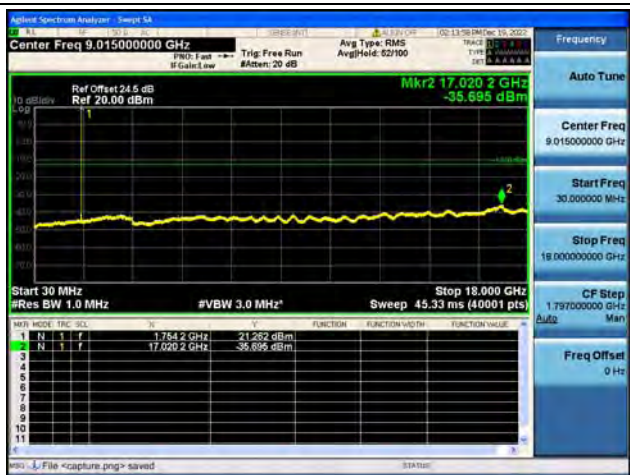

Band2 / 20MHz / High CH / QPSK

Band2 / 20MHz / High CH / 16QAM

Band4 / 1.4MHz / Low CH / QPSK

Band4 / 1.4MHz / Low CH / 16QAM

Band4 / 1.4MHz / Mid CH / QPSK

Band4 / 1.4MHz / Mid CH / 16QAM

Band4 / 1.4MHz / High CH / QPSK