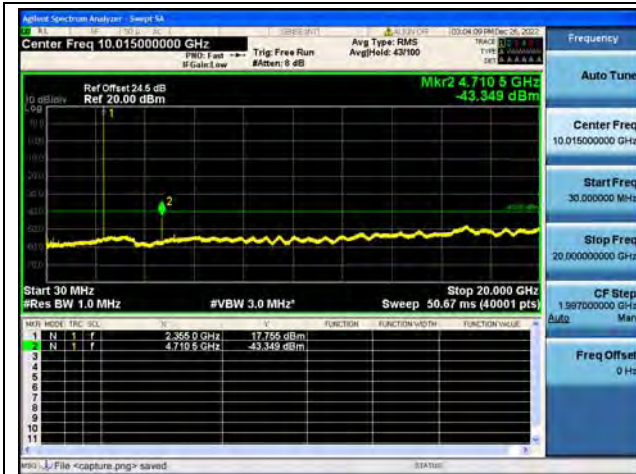

Band40-2-30M-20G / 5MHz / High CH / QPSK