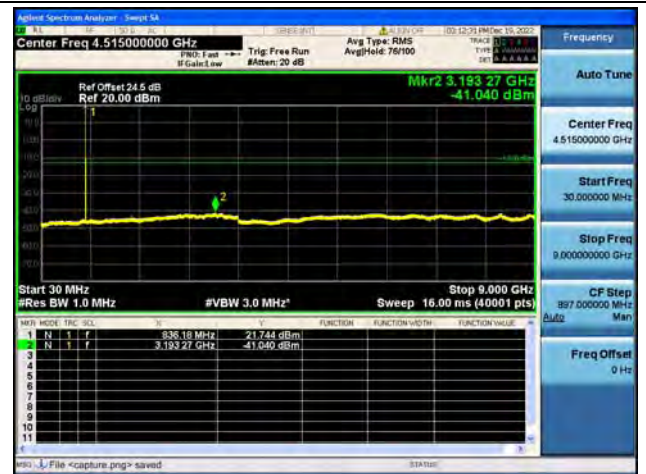

Band4 / 20MHz / Mid CH / 16QAM

Band4 / 20MHz / High CH / QPSK

Band4 / 20MHz / High CH / 16QAM

Band5 / 1.4MHz / Low CH / QPSK

Band5 / 1.4MHz / Low CH / 16QAM

Band5 / 1.4MHz / Mid CH / QPSK

Band5 / 1.4MHz / Mid CH / 16QAM

Band5 / 1.4MHz / High CH / QPSK

Band5 / 1.4MHz / High CH / 16QAM

Band5 / 3MHz / Low CH / QPSK

Band5 / 3MHz / Low CH / 16QAM

Band5 / 3MHz / Mid CH / QPSK

Band5 / 3MHz / Mid CH / 16QAM

Band5 / 3MHz / High CH / QPSK