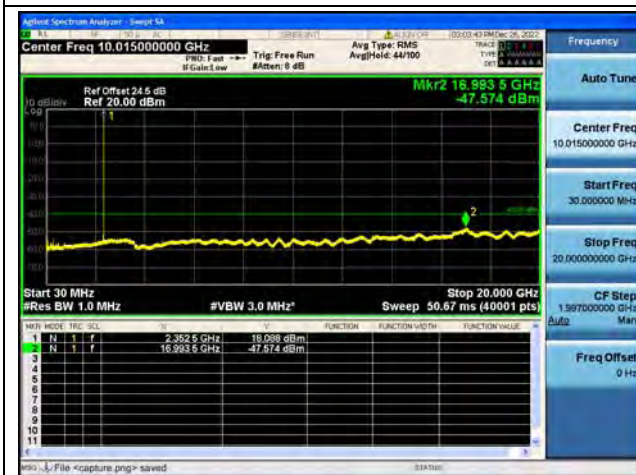

Band40-2-30M-20G / 5MHz / Low CH / QPSK

Band40-2-20G-24G / 5MHz / Low CH / QPSK

Band40-2-30M-20G / 5MHz / Low CH / 16QAM

Band40-2-20G-24G / 5MHz / Low CH / 16QAM

Band40-2-30M-20G / 5MHz / Mid CH / QPSK

Band40-2-20G-24G / 5MHz / Mid CH / QPSK