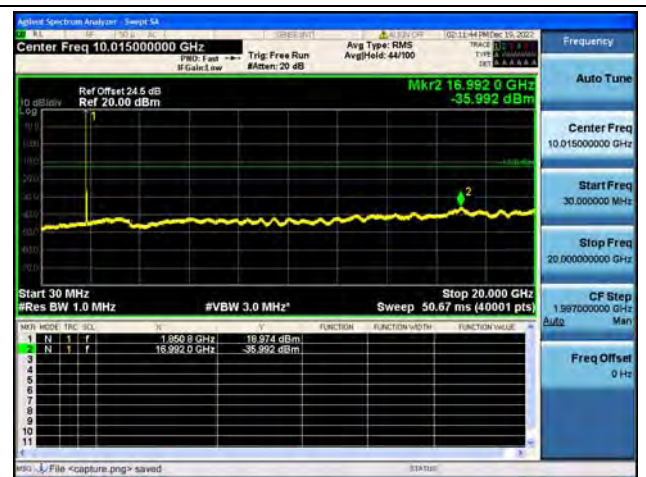

Band2 / 15MHz / Mid CH / 16QAM

Band2 / 15MHz / High CH / QPSK

Band2 / 15MHz / High CH / 16QAM

Band2 / 20MHz / Low CH / QPSK

Band2 / 20MHz / Low CH / 16QAM

Band2 / 20MHz / Mid CH / QPSK

Band2 / 20MHz / Mid CH / 16QAM

Band2 / 20MHz / High CH / QPSK

Band2 / 20MHz / High CH / 16QAM

Band4 / 1.4MHz / Low CH / QPSK

Band4 / 1.4MHz / Low CH / 16QAM

Band4 / 1.4MHz / Mid CH / QPSK

Band4 / 1.4MHz / Mid CH / 16QAM

Band4 / 1.4MHz / High CH / QPSK