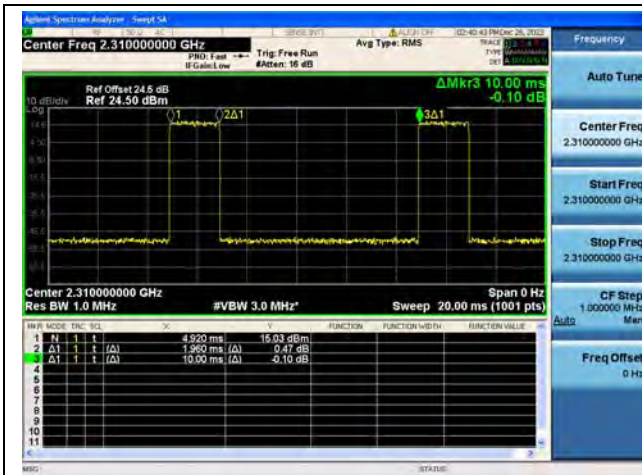

Band40-2-20G-24G / 5MHz / High CH / 16QAM

Band40-2-30M-20G / 10MHz / Mid CH / QPSK

Band40-2-20G-24G / 10MHz / Mid CH / QPSK

Band40-2-30M-20G / 10MHz / Mid CH / 16QAM

Band40-2-20G-24G / 10MHz / Mid CH / 16QAM