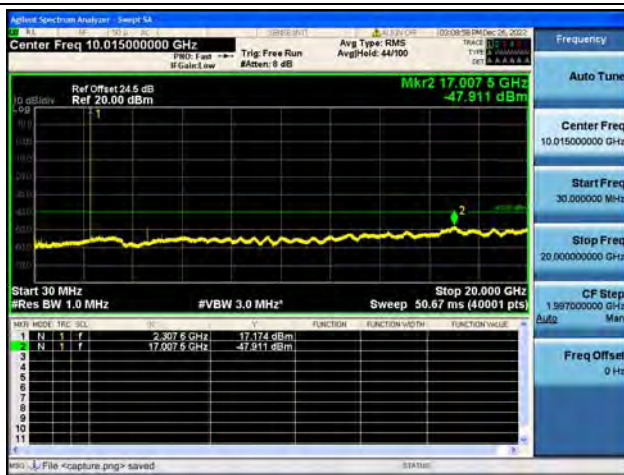

Band40-1-30M-20G / 5MHz / Low CH / QPSK

Band40-1-20G-24G / 5MHz / Low CH / QPSK

Band40-1-30M-20G / 5MHz / Low CH / 16QAM

Band40-1-20G-24G / 5MHz / Low CH / 16QAM

Band40-1-30M-20G / 5MHz / Mid CH / QPSK

Band40-1-20G-24G / 5MHz / Mid CH / QPSK