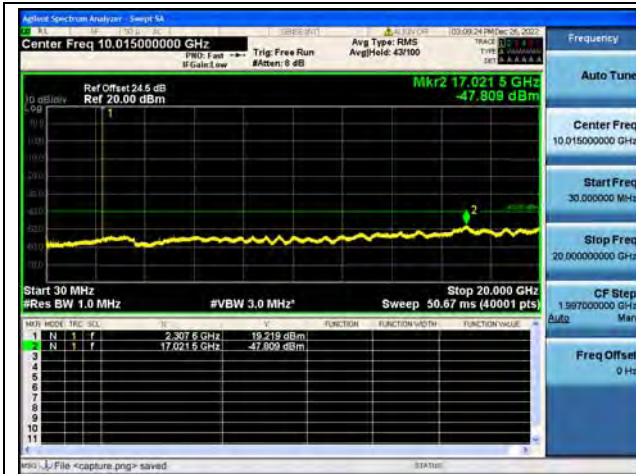

Band40-1-30M-20G / 5MHz / Low CH / QPSK

Band40-1-20G-24G / 5MHz / Low CH / QPSK

Band40-1-30M-20G / 5MHz / Low CH / 16QAM

Band40-1-20G-24G / 5MHz / Low CH / 16QAM

Band40-1-30M-20G / 5MHz / Mid CH / QPSK

Band40-1-20G-24G / 5MHz / Mid CH / QPSK