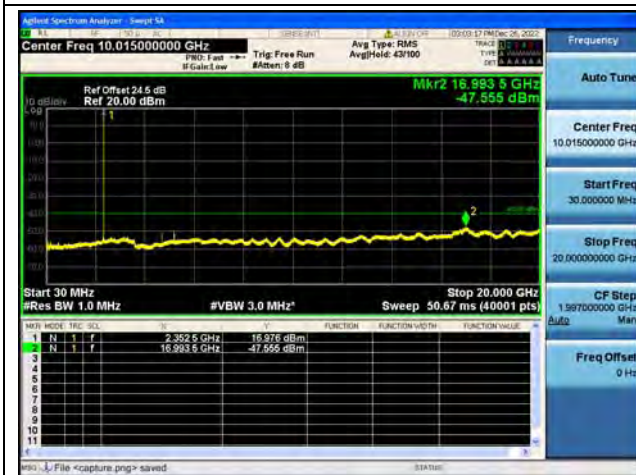

Band40-2-30M-20G / 5MHz / Low CH / QPSK

Band40-2-20G-24G / 5MHz / Low CH / QPSK

Band40-2-30M-20G / 5MHz / Low CH / 16QAM

Band40-2-20G-24G / 5MHz / Low CH / 16QAM

Band40-2-30M-20G / 5MHz / Mid CH / QPSK

Band40-2-20G-24G / 5MHz / Mid CH / QPSK