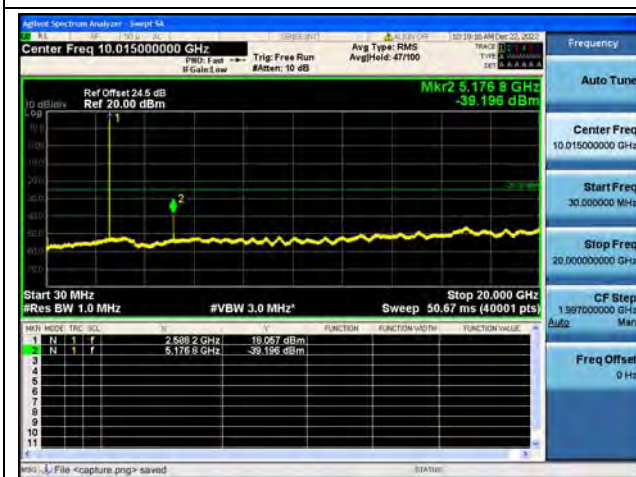

Band41-20G-27G / 5MHz / High CH / 16QAM

Band41-30M-20G / 10MHz / Low CH / QPSK

Band41-20G-27G / 10MHz / Low CH / QPSK

Band41-30M-20G / 10MHz / Low CH / 16QAM

Band41-20G-27G / 10MHz / Low CH / 16QAM

Band41-30M-20G / 10MHz / Mid CH / QPSK