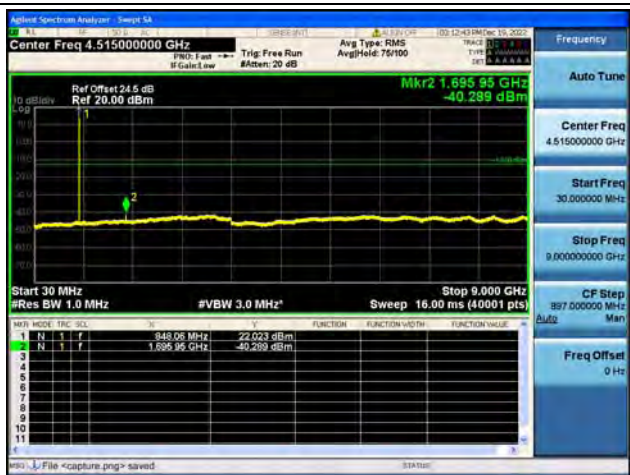

Band4 / 20MHz / Mid CH / 16QAM

Band4 / 20MHz / High CH / QPSK

Band4 / 20MHz / High CH / 16QAM

Band5 / 1.4MHz / Low CH / QPSK

Band5 / 1.4MHz / Low CH / 16QAM

Band5 / 1.4MHz / Mid CH / QPSK

Band5 / 1.4MHz / Mid CH / 16QAM