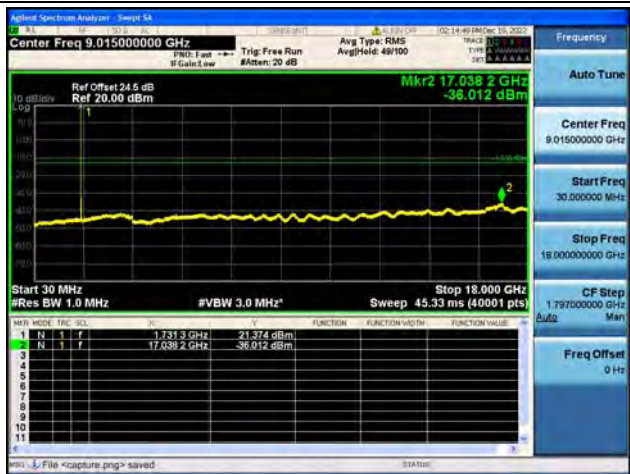

Band4 / 3MHz / Low CH / QPSK

Band4 / 3MHz / Mid CH / QPSK