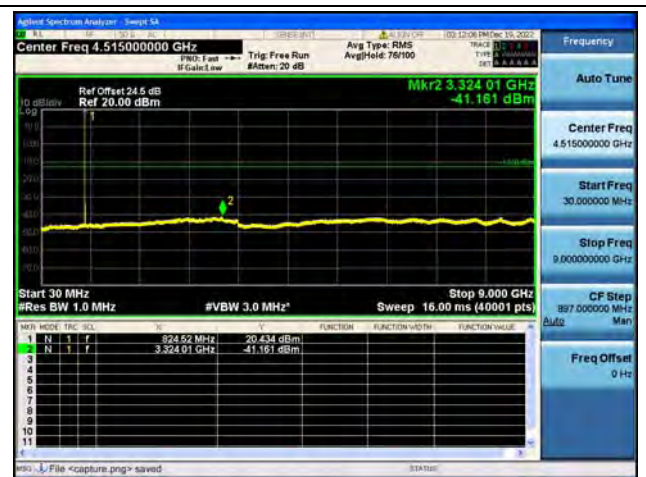

Band4 / 20MHz / Mid CH / 16QAM

Band4 / 20MHz / High CH / QPSK

Band4 / 20MHz / High CH / 16QAM

Band5 / 1.4MHz / Low CH / QPSK

Band5 / 1.4MHz / Low CH / 16QAM

Band5 / 1.4MHz / Mid CH / QPSK

Band5 / 1.4MHz / Mid CH / 16QAM

Band5 / 1.4MHz / High CH / QPSK

Band5 / 1.4MHz / High CH / 16QAM

Band5 / 3MHz / Low CH / QPSK

Band5 / 3MHz / Low CH / 16QAM

Band5 / 3MHz / Mid CH / QPSK

Band5 / 3MHz / Mid CH / 16QAM

Band5 / 3MHz / High CH / QPSK