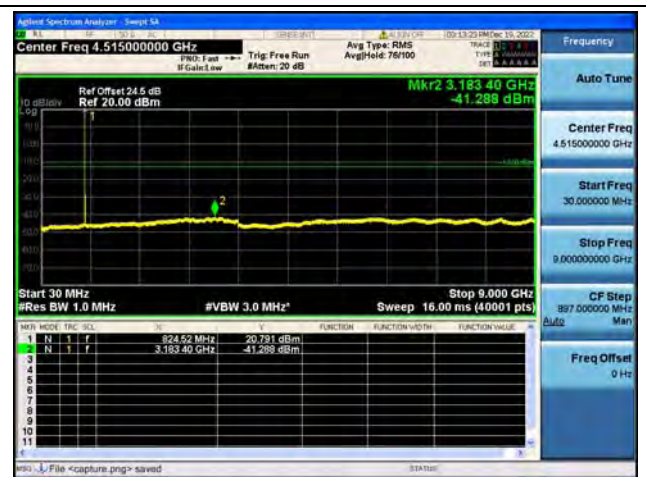

Band4 / 20MHz / Mid CH / 16QAM

Band4 / 20MHz / High CH / QPSK

Band4 / 20MHz / High CH / 16QAM

Band5 / 1.4MHz / Low CH / QPSK

Band5 / 1.4MHz / Low CH / 16QAM

Band5 / 1.4MHz / Mid CH / QPSK

Band5 / 1.4MHz / Mid CH / 16QAM

Band5 / 1.4MHz / High CH / QPSK

Band5 / 1.4MHz / High CH / 16QAM

Band5 / 3MHz / Low CH / QPSK

Band5 / 3MHz / Low CH / 16QAM

Band5 / 3MHz / Mid CH / QPSK

Band5 / 3MHz / Mid CH / 16QAM

Band5 / 3MHz / High CH / QPSK