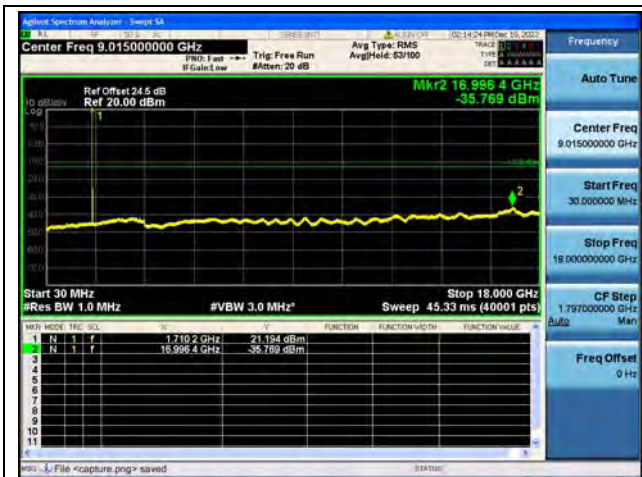

Band4 / 3MHz / Low CH / QPSK