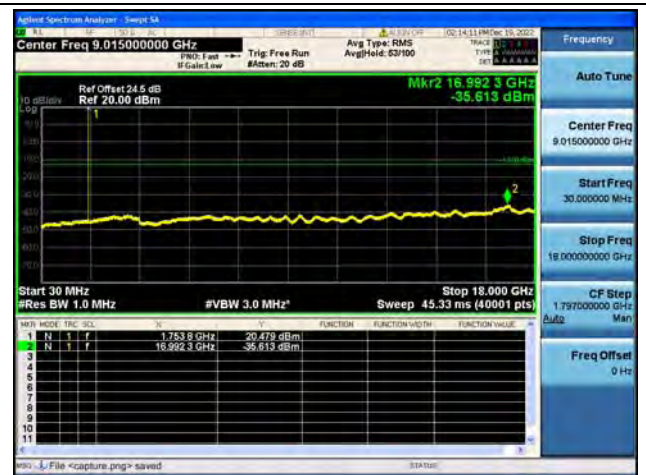

Band2 / 20MHz / High CH / QPSK

Band2 / 20MHz / High CH / 16QAM

Band4 / 1.4MHz / Low CH / QPSK

Band4 / 1.4MHz / Low CH / 16QAM

Band4 / 1.4MHz / Mid CH / QPSK

Band4 / 1.4MHz / Mid CH / 16QAM

Band4 / 1.4MHz / High CH / QPSK