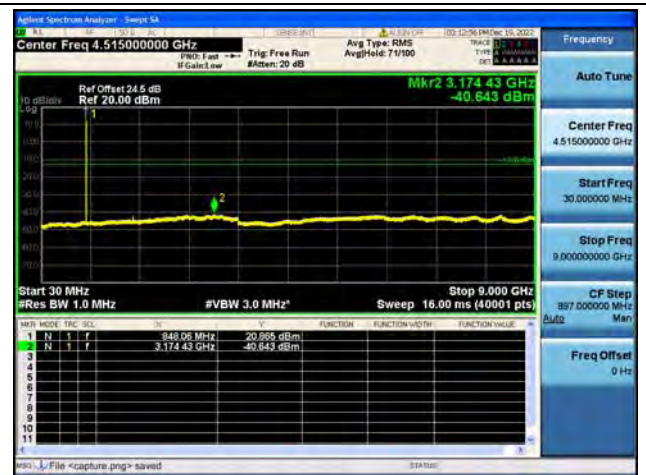

Band4 / 20MHz / Mid CH / 16QAM

Band4 / 20MHz / High CH / QPSK

Band4 / 20MHz / High CH / 16QAM

Band5 / 1.4MHz / Low CH / QPSK

Band5 / 1.4MHz / Low CH / 16QAM

Band5 / 1.4MHz / Mid CH / QPSK

Band5 / 1.4MHz / Mid CH / 16QAM

Band5 / 1.4MHz / High CH / QPSK

Band5 / 1.4MHz / High CH / 16QAM

Band5 / 3MHz / Low CH / QPSK

Band5 / 3MHz / Low CH / 16QAM

Band5 / 3MHz / Mid CH / QPSK

Band5 / 3MHz / Mid CH / 16QAM

Band5 / 3MHz / High CH / QPSK