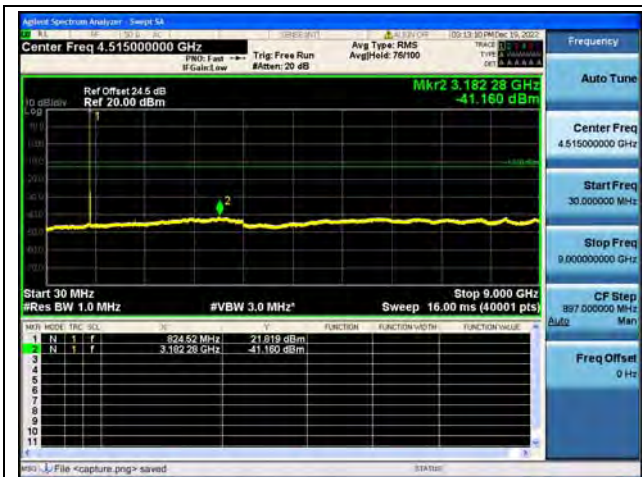

Band4 / 20MHz / Mid CH / 16QAM

Band4 / 20MHz / High CH / QPSK

Band4 / 20MHz / High CH / 16QAM

Band5 / 1.4MHz / Low CH / QPSK

Band5 / 1.4MHz / Low CH / 16QAM

Band5 / 1.4MHz / Mid CH / QPSK

Band5 / 1.4MHz / Mid CH / 16QAM

Band5 / 1.4MHz / High CH / QPSK

Band5 / 1.4MHz / High CH / 16QAM

Band5 / 3MHz / Low CH / QPSK

Band5 / 3MHz / Low CH / 16QAM

Band5 / 3MHz / Mid CH / QPSK

Band5 / 3MHz / Mid CH / 16QAM

Band5 / 3MHz / High CH / QPSK