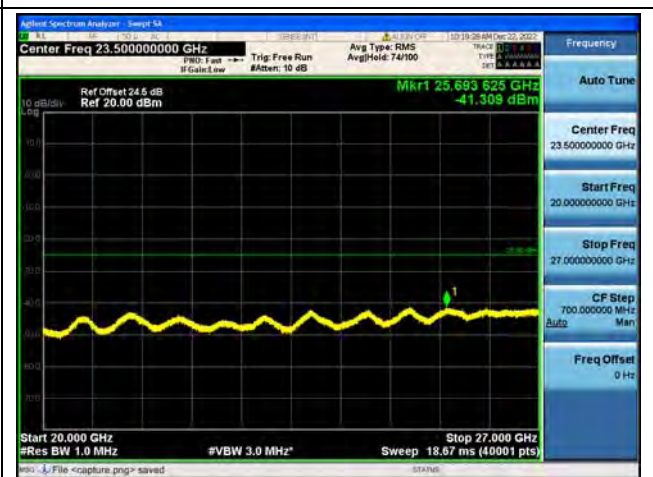

Band41-20G-27G / 5MHz / High CH / 16QAM

Band41-30M-20G / 10MHz / Low CH / QPSK

Band41-20G-27G / 10MHz / Low CH / QPSK

Band41-30M-20G / 10MHz / Low CH / 16QAM

Band41-20G-27G / 10MHz / Low CH / 16QAM

Band41-30M-20G / 10MHz / Mid CH / QPSK