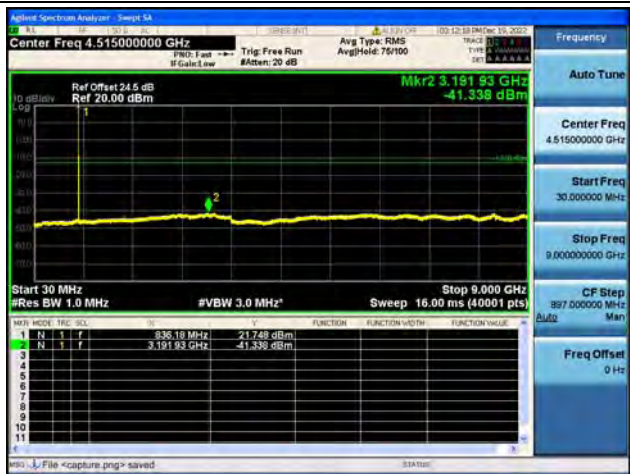

Band4 / 20MHz / Mid CH / 16QAM

Band4 / 20MHz / High CH / QPSK

Band4 / 20MHz / High CH / 16QAM

Band5 / 1.4MHz / Low CH / QPSK

Band5 / 1.4MHz / Low CH / 16QAM

Band5 / 1.4MHz / Mid CH / QPSK

Band5 / 1.4MHz / Mid CH / 16QAM