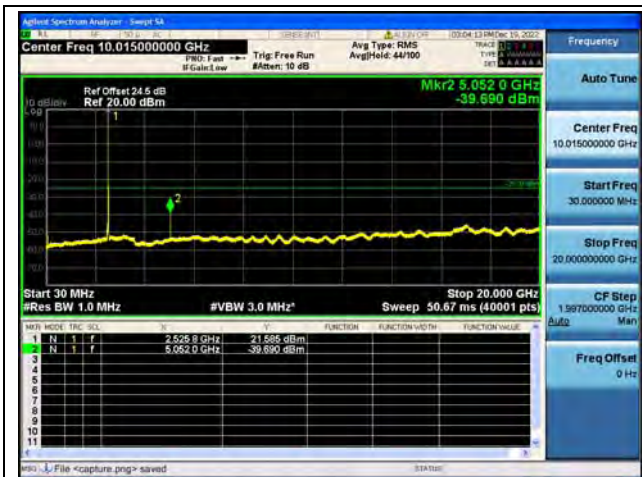

Band7-20G-26G / 20MHz / Low CH / QPSK

Band7-30M-20G / 20MHz / Low CH / 16QAM

Band7-20G-26G / 20MHz / Low CH / 16QAM

Band7-30M-20G / 20MHz / Mid CH / QPSK

Band7-20G-26G / 20MHz / Mid CH / QPSK

Band7-30M-20G / 20MHz / Mid CH / 16QAM