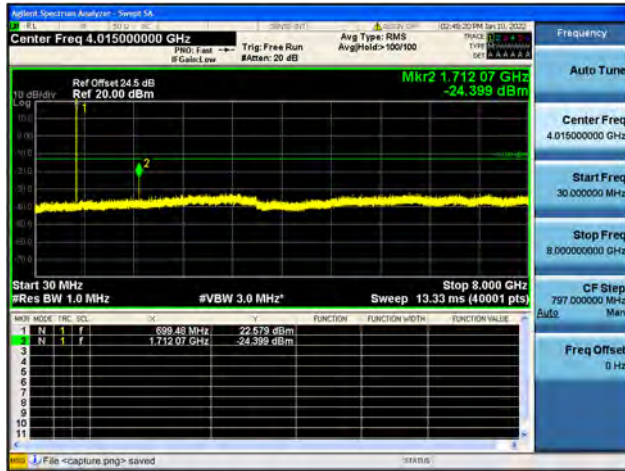

Band12 / 3MHz / Mid CH / QPSK

Band12 / 3MHz / Low CH / QPSK