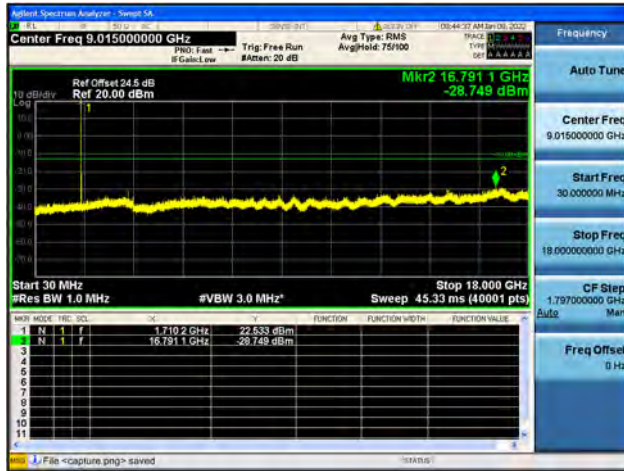

Band4 / 3MHz / Mid CH / QPSK

Band4 / 3MHz / Low CH / QPSK