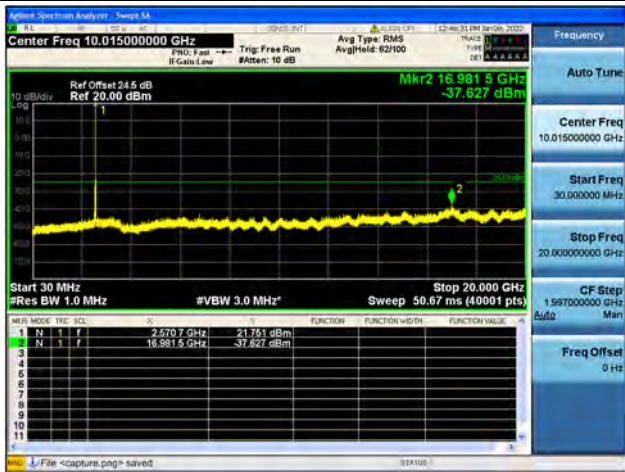

Band 38 / 20MHz / Low CH / 16QAM