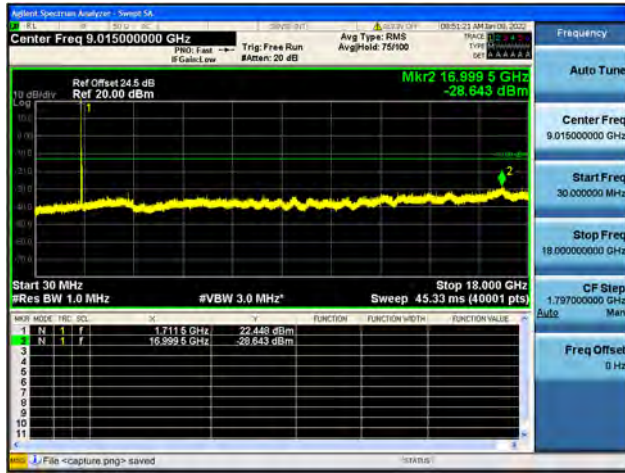

Band4 / 15MHz / Mid CH / QPSK

Band4 / 15MHz / Mid CH / 16QAM

Band4 / 15MHz / High CH / QPSK

Band4 / 15MHz / High CH / 16QAM

Band4 / 20MHz / Low CH / QPSK

Band4 / 20MHz / Low CH / 16QAM

Band4 / 20MHz / Mid CH / QPSK