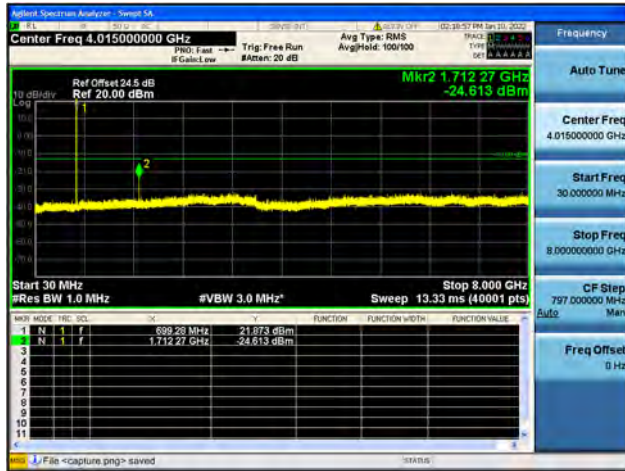

Band 7 / 20MHz / High CH / QPSK

Band 7 / 20MHz / High CH / 16QAM

Band12 / 1.4MHz / Low CH / QPSK

Band12 / 1.4MHz / Low CH / 16QAM

Band12 / 1.4MHz / Mid CH / QPSK

Band12 / 1.4MHz / Mid CH / 16QAM

Band12 / 1.4MHz / High CH / QPSK