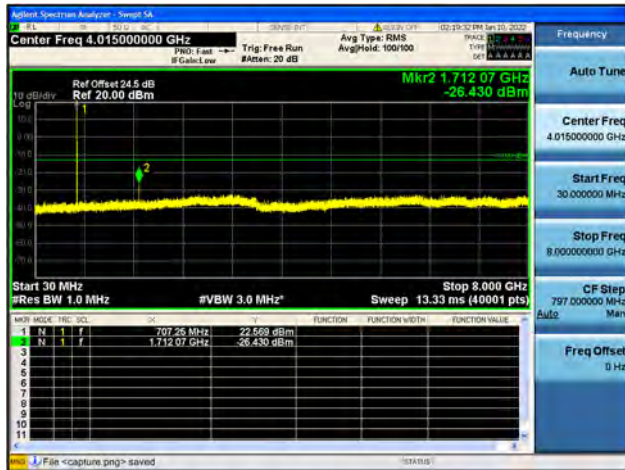

Band 7 / 20MHz / High CH / QPSK

Band 7 / 20MHz / High CH / 16QAM

Band12 / 1.4MHz / Low CH / QPSK

Band12 / 1.4MHz / Low CH / 16QAM

Band12 / 1.4MHz / Mid CH / QPSK

Band12 / 1.4MHz / Mid CH / 16QAM

Band12 / 1.4MHz / High CH / QPSK