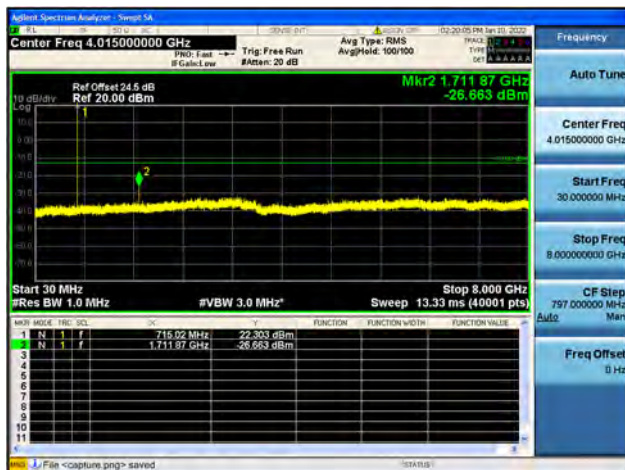

Band 7 / 20MHz / High CH / QPSK

Band 7 / 20MHz / High CH / 16QAM

Band12 / 1.4MHz / Low CH / QPSK

Band12 / 1.4MHz / Low CH / 16QAM

Band12 / 1.4MHz / Mid CH / QPSK

Band12 / 1.4MHz / Mid CH / 16QAM

Band12 / 1.4MHz / High CH / QPSK