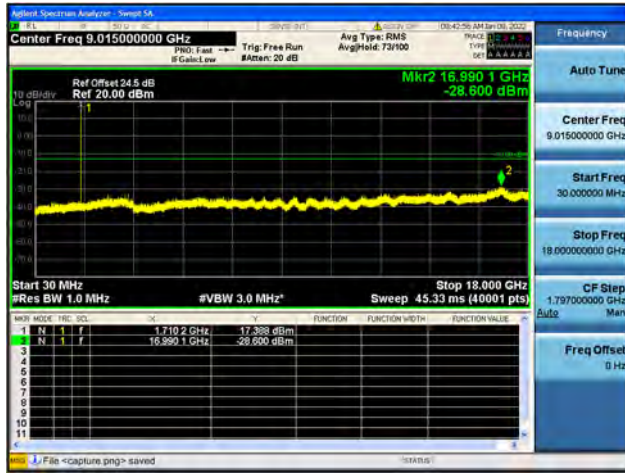

Band2 / 20MHz / High CH / QPSK

Band2 / 20MHz / High CH / 16QAM

Band4 / 1.4MHz / Low CH / QPSK

Band4 / 1.4MHz / Low CH / 16QAM

Band4 / 1.4MHz / Mid CH / QPSK

Band4 / 1.4MHz / Mid CH / 16QAM

Band4 / 1.4MHz / High CH / QPSK

Band4 / 1.4MHz / High CH / 16QAM

Band4 / 3MHz / Low CH / QPSK

Band4 / 3MHz / Low CH / 16QAM

Band4 / 3MHz / Mid CH / QPSK

Band4 / 3MHz / Mid CH / 16QAM

Band4 / 3MHz / High CH / QPSK

Band4 / 3MHz / High CH / 16QAM