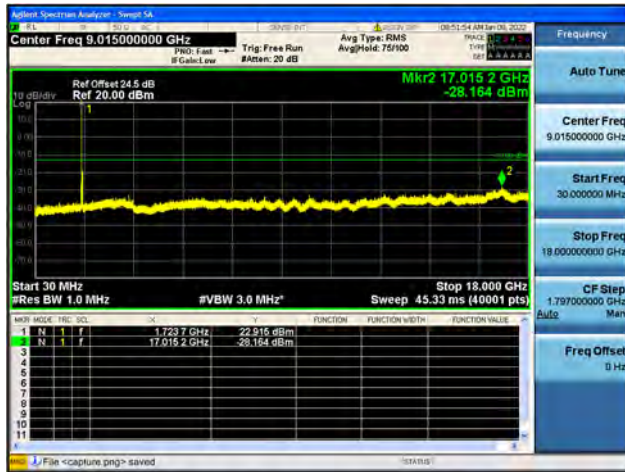

Band4 / 15MHz / Mid CH / QPSK

Band4 / 15MHz / Mid CH / 16QAM

Band4 / 15MHz / High CH / QPSK

Band4 / 15MHz / High CH / 16QAM

Band4 / 20MHz / Low CH / QPSK

Band4 / 20MHz / Low CH / 16QAM

Band4 / 20MHz / Mid CH / QPSK