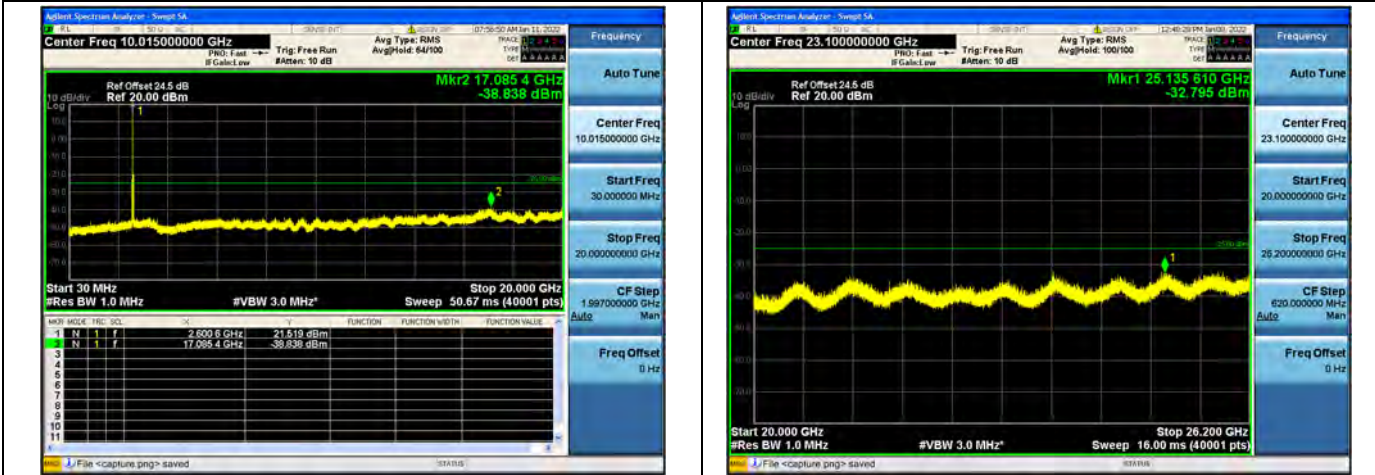

Band 38 / 20MHz / Low CH / QPSK

Band 38 / 20MHz / Low CH / 16QAM

Band 38 / 20MHz / Mid CH / QPSK

Band 38 / 20MHz / Mid CH / 16QAM

Band 38 / 20MHz / High CH / QPSK

Band 38 / 20MHz / High CH / 16QAM

Band 40 / Block A / 5MHz / Low CH / QPSK