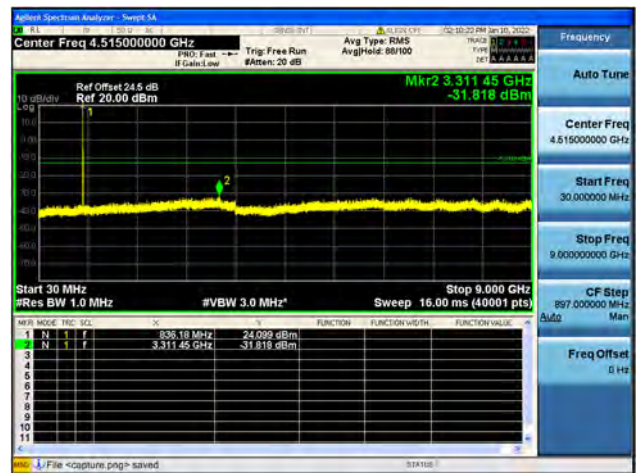

Band4 / 20MHz / Mid CH / 16QAM

Band4 / 20MHz / High CH / QPSK

Band4 / 20MHz / High CH / 16QAM

Band5 / 1.4MHz / Low CH / QPSK

Band5 / 1.4MHz / Low CH / 16QAM

Band5 / 1.4MHz / Mid CH / QPSK

Band5 / 1.4MHz / Mid CH / 16QAM