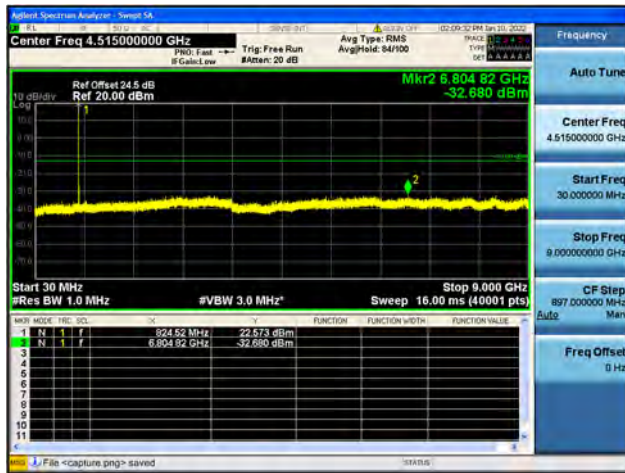

Band4 / 20MHz / Mid CH / 16QAM

Band4 / 20MHz / High CH / QPSK

Band4 / 20MHz / High CH / 16QAM

Band5 / 1.4MHz / Low CH / QPSK

Band5 / 1.4MHz / Low CH / 16QAM

Band5 / 1.4MHz / Mid CH / QPSK

Band5 / 1.4MHz / Mid CH / 16QAM