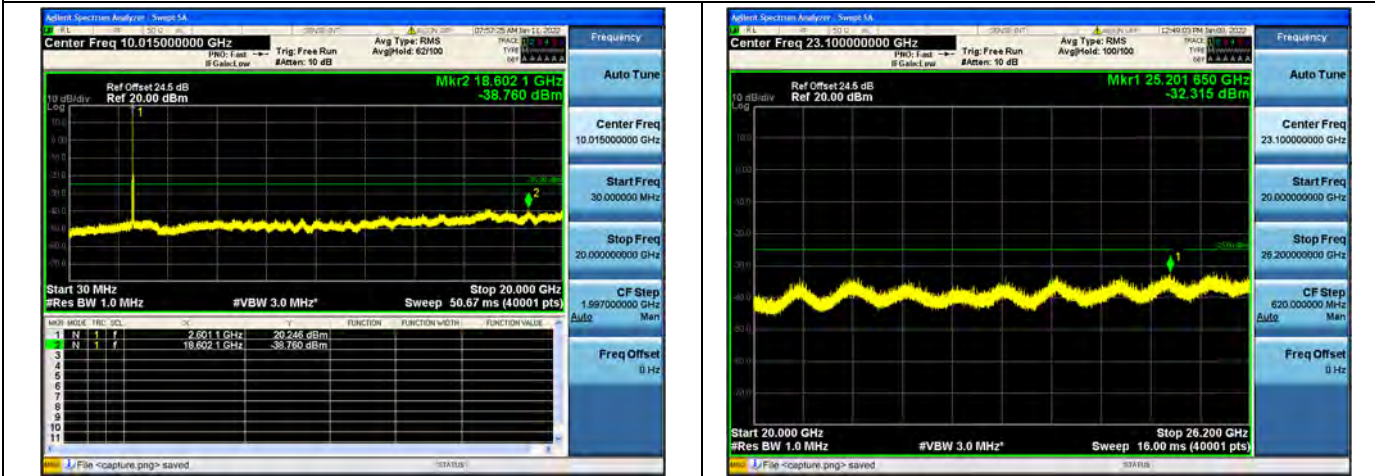

Band 38 / 20MHz / Low CH / QPSK

Band 38 / 20MHz / Low CH / 16QAM

Band 38 / 20MHz / Mid CH / QPSK

Band 38 / 20MHz / Mid CH / 16QAM

Band 38 / 20MHz / High CH / QPSK

Band 38 / 20MHz / High CH / 16QAM

Band 40 / Block A / 5MHz / Low CH / QPSK