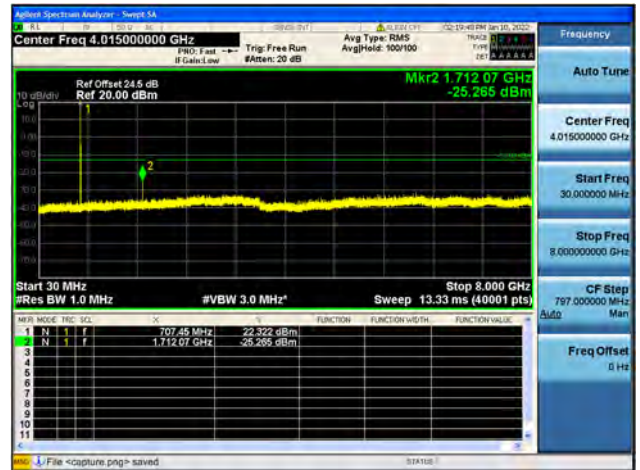

Band 7 / 20MHz / High CH / QPSK

Band 7 / 20MHz / High CH / 16QAM

Band12 / 1.4MHz / Low CH / QPSK

Band12 / 1.4MHz / Low CH / 16QAM

Band12 / 1.4MHz / Mid CH / QPSK

Band12 / 1.4MHz / Mid CH / 16QAM

Band12 / 1.4MHz / High CH / QPSK