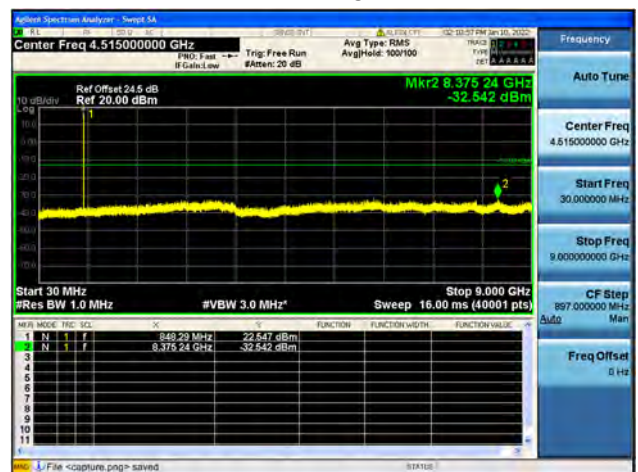

Band5 / 3MHz / Low CH / 16QAM

Band5 / 1.4MHz / High CH / 16QAM