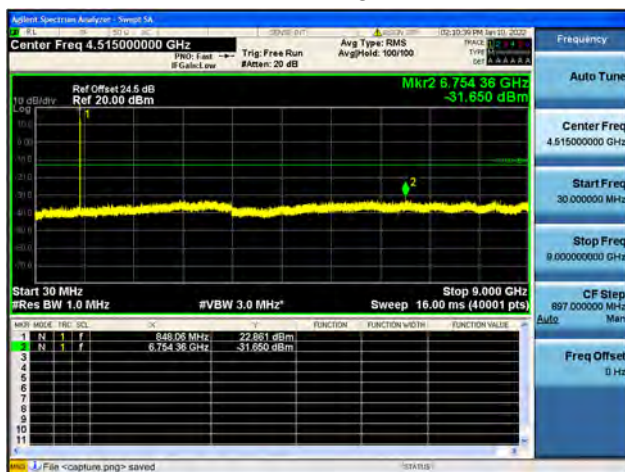

Band5 / 1.4MHz / High CH / QPSK