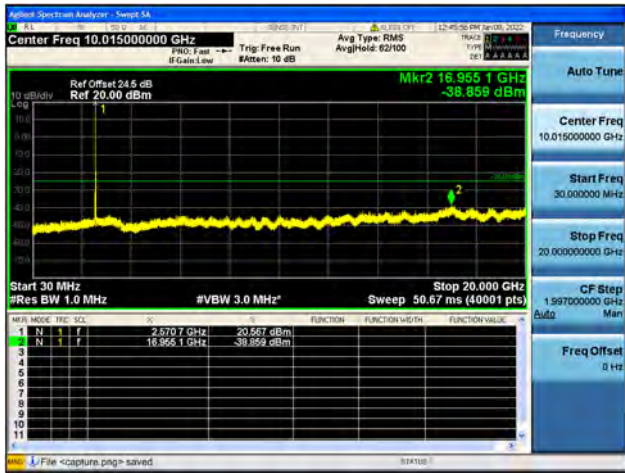

Band 38 / 20MHz / Low CH / QPSK