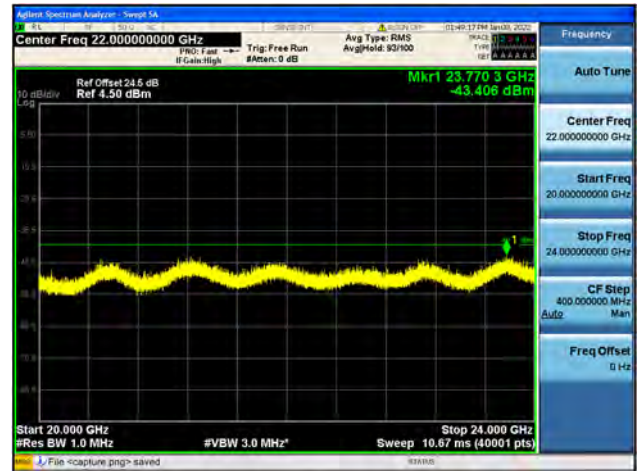

Band 38 / 20MHz / Low CH / QPSK

Band 38 / 20MHz / Low CH / 16QAM

Band 38 / 20MHz / Mid CH / QPSK

Band 38 / 20MHz / Mid CH / 16QAM

Band 38 / 20MHz / High CH / QPSK

Band 38 / 20MHz / High CH / 16QAM

Band 40 / Block A / 5MHz / Low CH / QPSK