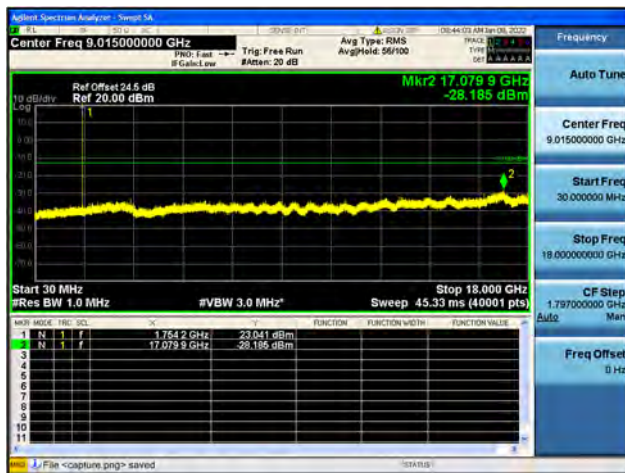

Band2 / 20MHz / High CH / QPSK

Band2 / 20MHz / High CH / 16QAM

Band4 / 1.4MHz / Low CH / QPSK

Band4 / 1.4MHz / Low CH / 16QAM

Band4 / 1.4MHz / Mid CH / QPSK

Band4 / 1.4MHz / Mid CH / 16QAM

Band4 / 1.4MHz / High CH / QPSK