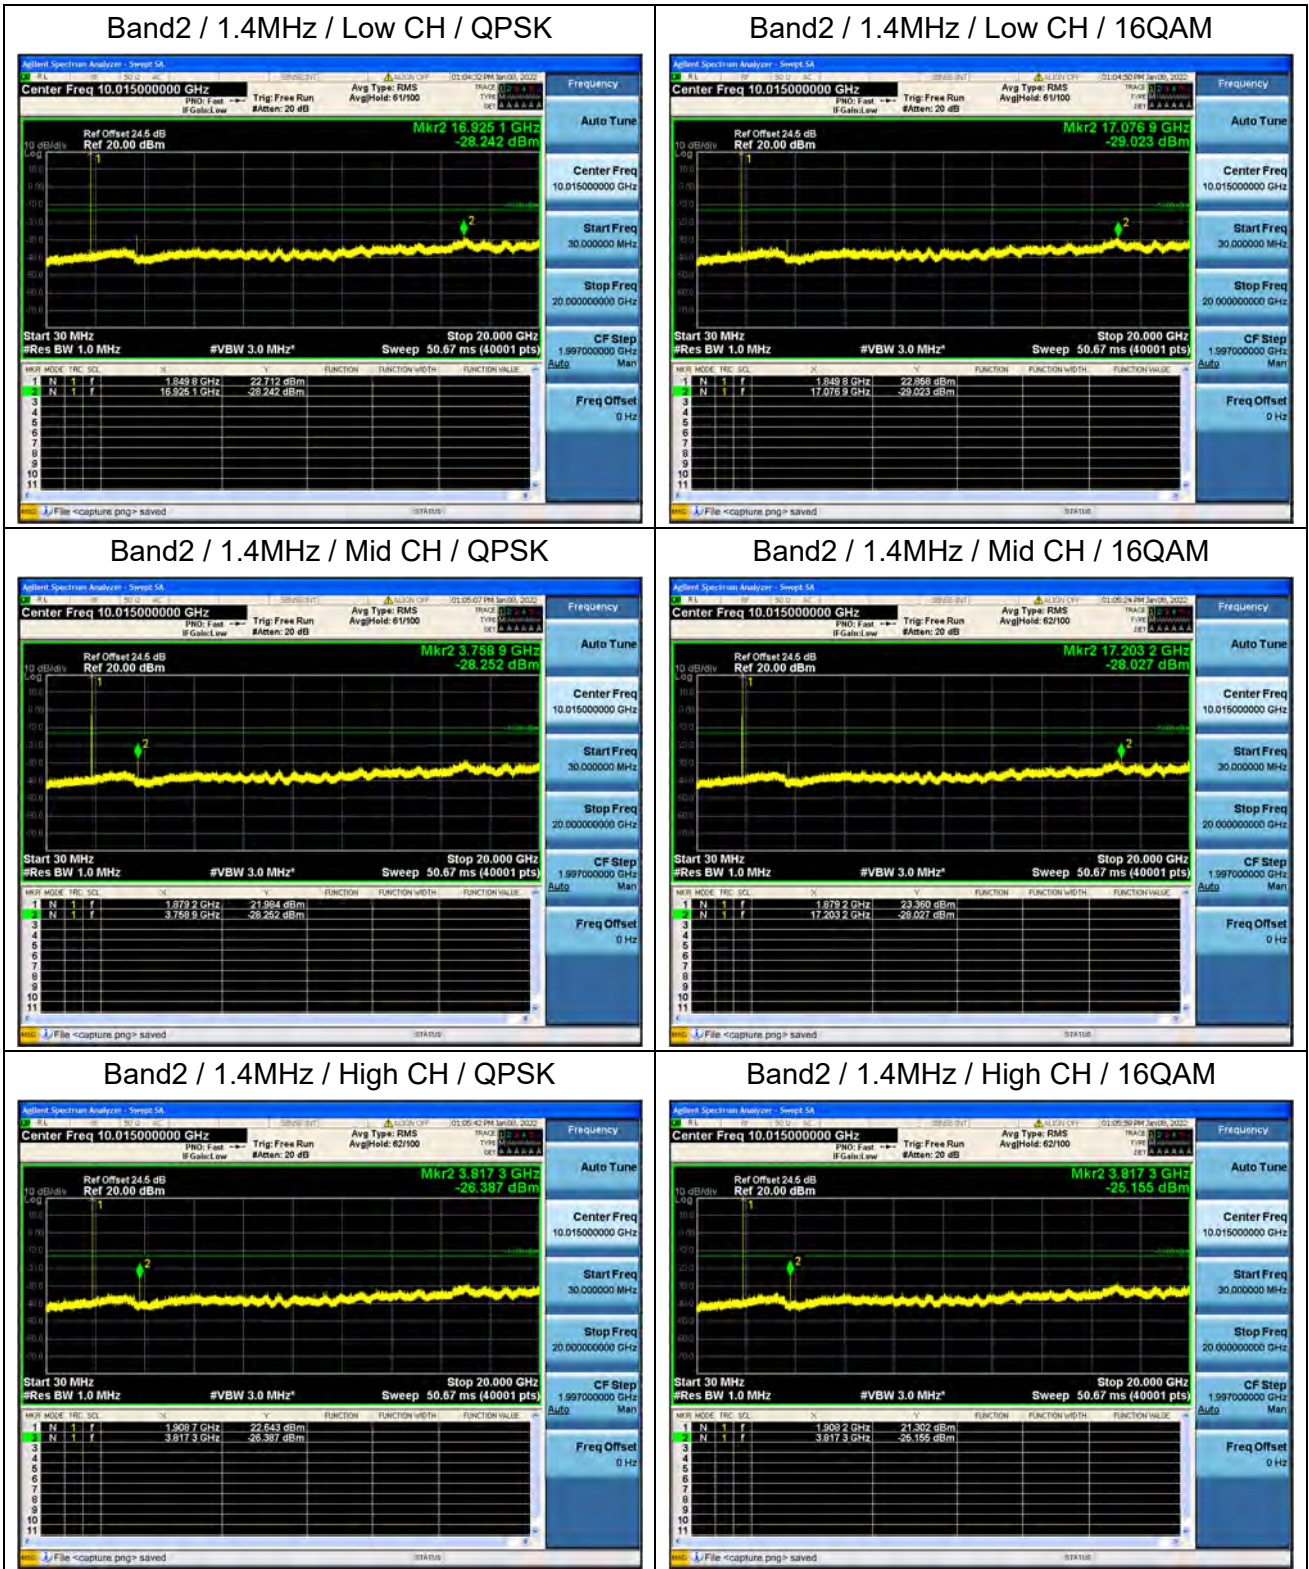

2.5.4. Test Result

Band2 / 3MHz / Low CH / QPSK

Band2 / 3MHz / Low CH / 16QAM

Band2 / 3MHz / Mid CH / QPSK

Band2 / 3MHz / Mid CH / 16QAM

Band2 / 3MHz / High CH / QPSK

Band2 / 3MHz / High CH / 16QAM

Band2 / 5MHz / Low CH / QPSK

Band2 / 5MHz / Low CH / 16QAM

Band2 / 5MHz / Mid CH / QPSK

Band2 / 5MHz / Mid CH / 16QAM

Band2 / 5MHz / High CH / QPSK

Band2 / 5MHz / High CH / 16QAM

Band2 / 10MHz / Low CH / QPSK

Band2 / 10MHz / Low CH / 16QAM