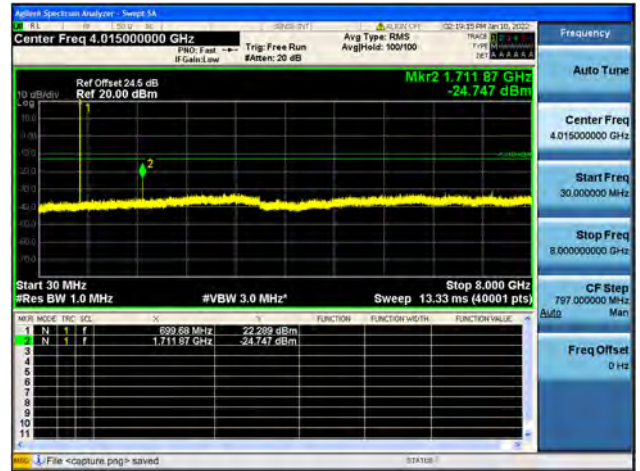

Band 7 / 20MHz / High CH / QPSK

Band 7 / 20MHz / High CH / 16QAM

Band12 / 1.4MHz / Low CH / QPSK

Band12 / 1.4MHz / Low CH / 16QAM

Band12 / 1.4MHz / Mid CH / QPSK

Band12 / 1.4MHz / Mid CH / 16QAM

Band12 / 1.4MHz / High CH / QPSK