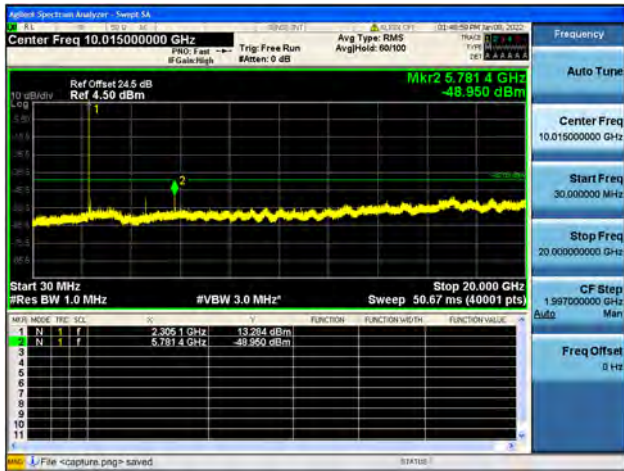

Band 38 / 20MHz / Low CH / QPSK

Band 38 / 20MHz / Low CH / 16QAM

Band 38 / 20MHz / Mid CH / QPSK

Band 38 / 20MHz / Mid CH / 16QAM

Band 38 / 20MHz / High CH / QPSK

Band 38 / 20MHz / High CH / 16QAM

Band 40 / Block A / 5MHz / Low CH / QPSK