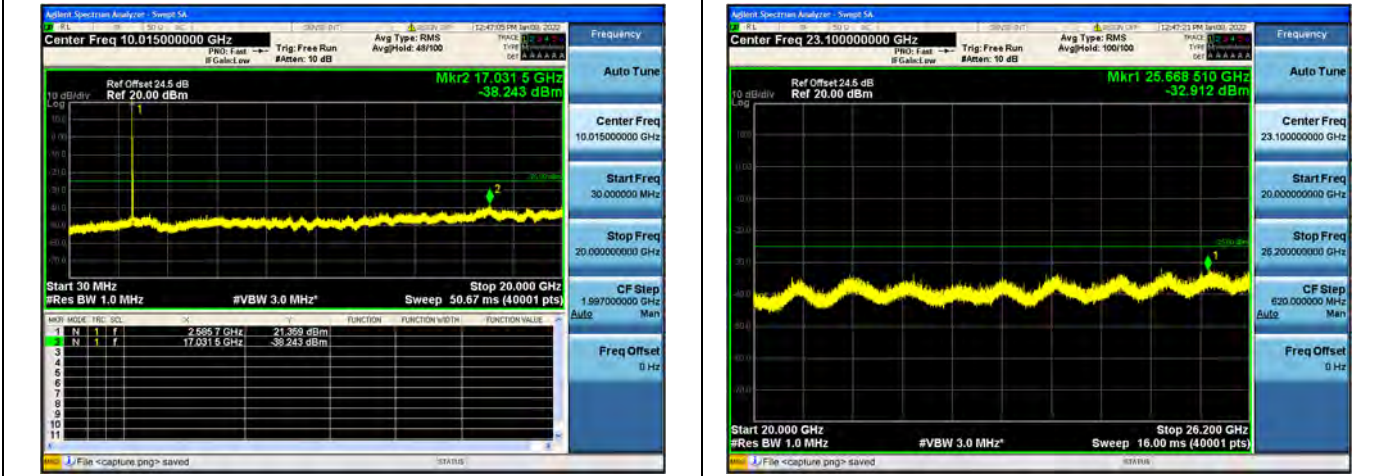

Band 38 / 20MHz / Low CH / QPSK

Band 38 / 20MHz / Low CH / 16QAM

Band 38 / 20MHz / Mid CH / QPSK

Band 38 / 20MHz / Mid CH / 16QAM

Band 38 / 20MHz / High CH / QPSK

Band 38 / 20MHz / High CH / 16QAM

Band 40 / Block A / 5MHz / Low CH / QPSK