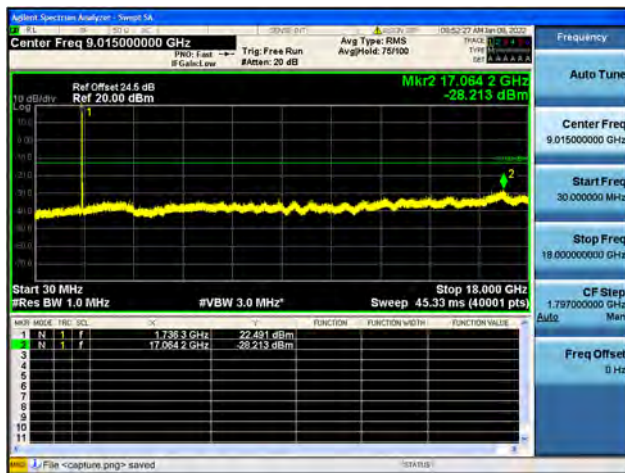

Band4 / 20MHz / High CH / QPSK