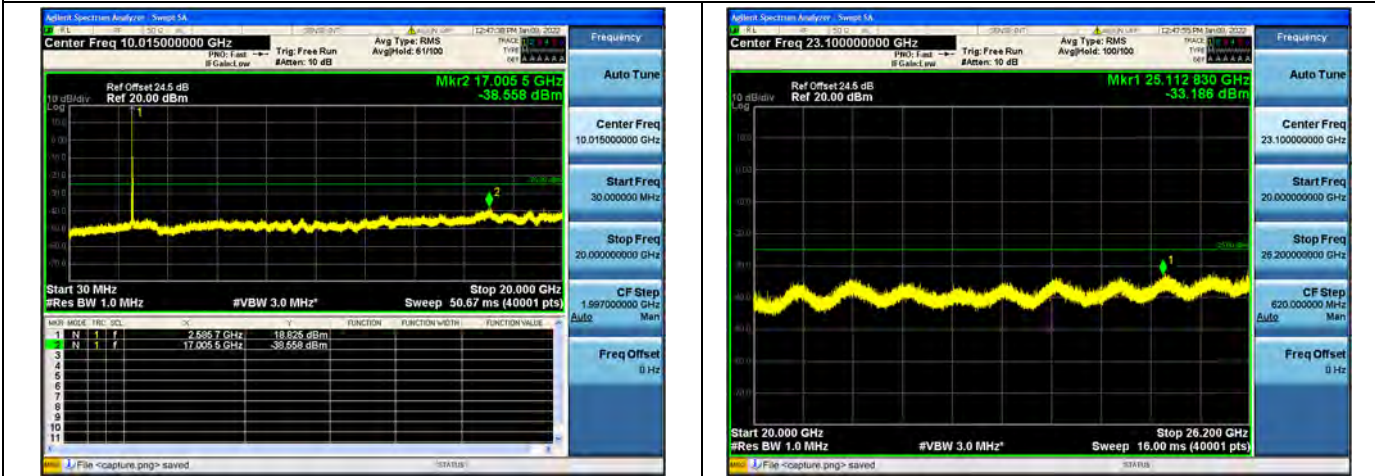

Band 38 / 20MHz / Low CH / QPSK

Band 38 / 20MHz / Low CH / 16QAM

Band 38 / 20MHz / Mid CH / QPSK

Band 38 / 20MHz / Mid CH / 16QAM

Band 38 / 20MHz / High CH / QPSK

Band 38 / 20MHz / High CH / 16QAM

Band 40 / Block A / 5MHz / Low CH / QPSK