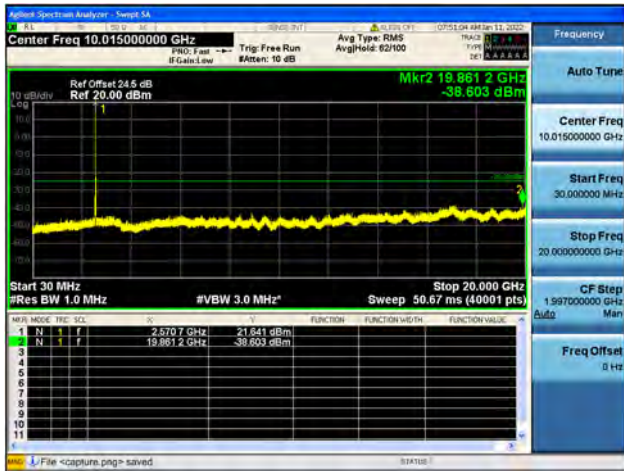

Band 38 / 15MHz / Low CH / QPSK