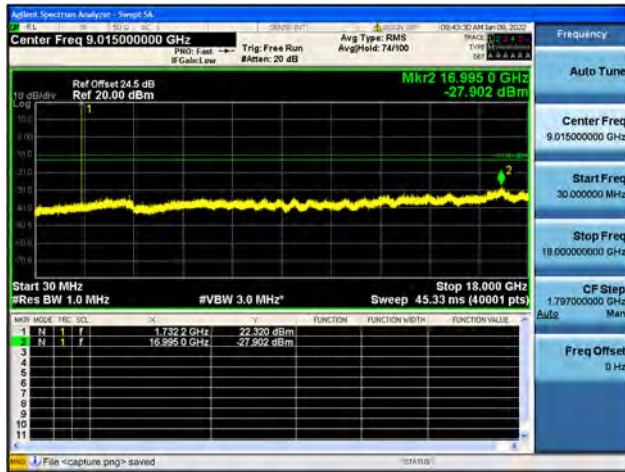

Band2 / 20MHz / High CH / QPSK

Band2 / 20MHz / High CH / 16QAM

Band4 / 1.4MHz / Low CH / QPSK

Band4 / 1.4MHz / Low CH / 16QAM

Band4 / 1.4MHz / Mid CH / QPSK

Band4 / 1.4MHz / Mid CH / 16QAM

Band4 / 1.4MHz / High CH / QPSK