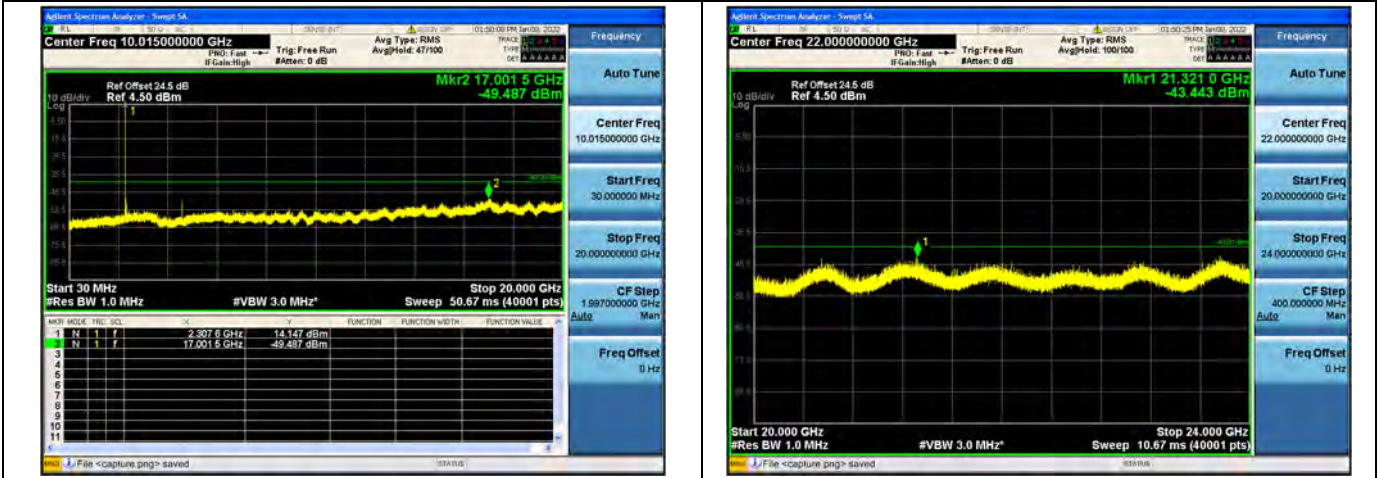

Band 40 / Block A / 5MHz / Mid CH / QPSK