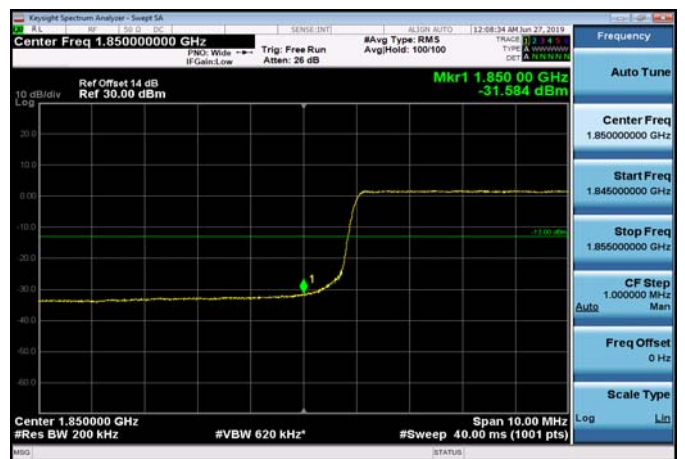

LowRange_FDD25_15MHz_1857.5_OneRB
_low_Q16

LowRange_FDD25_15MHz_1857.5_fullIRB
_Low_QPSK

LowRange_FDD25_15MHz_1857.5_fullIRB
_Low_Q16

LowRange_FDD25_20MHz_1860_OneRB_low_QPSK

LowRange_FDD25_20MHz_1860_OneRB_low_Q16

LowRange_FDD25_20MHz_1860_fullIRB_Low_QPSK

LowRange_FDD25_20MHz_1860_fullIRB_Low_Q16

HighRange_FDD25_1.4MHz_1914.3_OneRB_high_QPSK

HighRange_FDD25_1.4MHz_1914.3_OneRB_high_Q16

HighRange_FDD25_1.4MHz_1914.3
_fullRB_High_QPSK