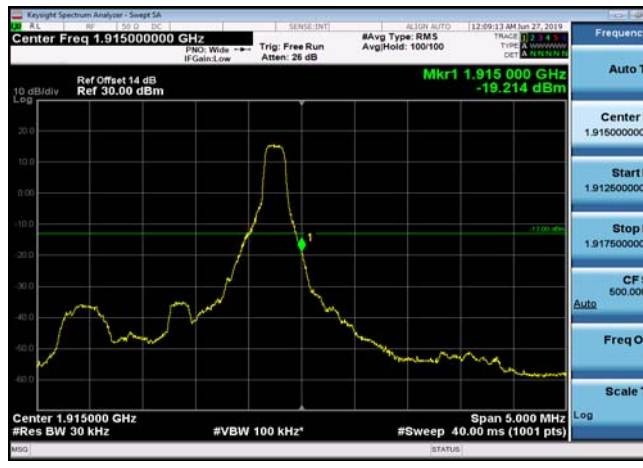

LowRange_FDD25_15MHz_1857.5_OneRB
_low_Q16

LowRange_FDD25_15MHz_1857.5_fullIRB
_Low_QPSK

LowRange_FDD25_15MHz_1857.5_fullIRB
_Low_Q16

LowRange_FDD25_20MHz_1860_OneRB_low_QPSK

LowRange_FDD25_20MHz_1860_OneRB_low_Q16

LowRange_FDD25_20MHz_1860_fullIRB_Low_QPSK

LowRange_FDD25_20MHz_1860_fullIRB_Low_Q16

HighRange_FDD25_1.4MHz_1914.3_OneRB_high_QPSK

HighRange_FDD25_1.4MHz_1914.3_OneRB_high_Q16

HighRange_FDD25_1.4MHz_1914.3
_fullRB_High_QPSK