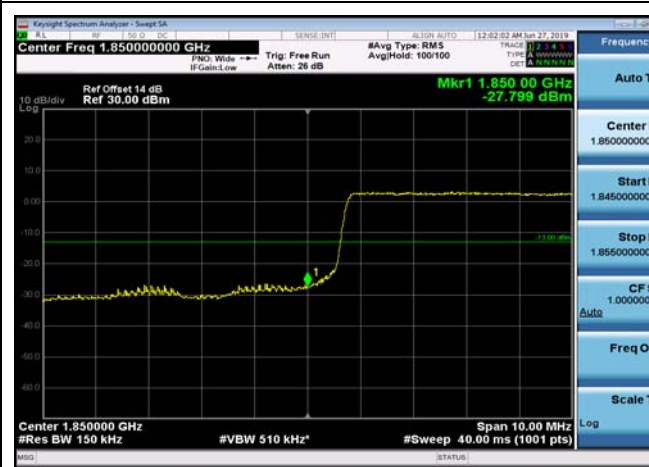

LowRange_FDD25_10MHz_1855_OneRB
_low_QPSK

LowRange_FDD25_10MHz_1855_OneRB
_low_Q16

LowRange_FDD25_10MHz_1855_fullIRB
_Low_QPSK

LowRange_FDD25_10MHz_1855_fullIRB
_Low_Q16

LowRange_FDD25_15MHz_1857.5_OneRB
_low_QPSK

LowRange_FDD25_15MHz_1857.5_OneRB
_low_Q16

LowRange_FDD25_15MHz_1857.5_fullIRB
_Low_QPSK

LowRange_FDD25_15MHz_1857.5_fullIRB
_Low_Q16

LowRange_FDD25_20MHz_1860_OneRB_low_QPSK

LowRange_FDD25_20MHz_1860_OneRB_low_Q16