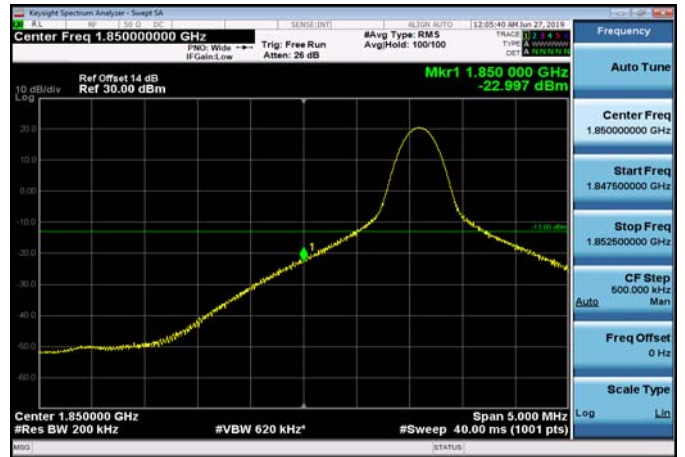

LowRange_FDD25_15MHz_1857.5_OneRB
_low_Q16

LowRange_FDD25_15MHz_1857.5_fullIRB
_Low_QPSK

LowRange_FDD25_15MHz_1857.5_fullIRB
_Low_Q16

LowRange_FDD25_20MHz_1860_OneRB_low_QPSK

LowRange_FDD25_20MHz_1860_OneRB_low_Q16