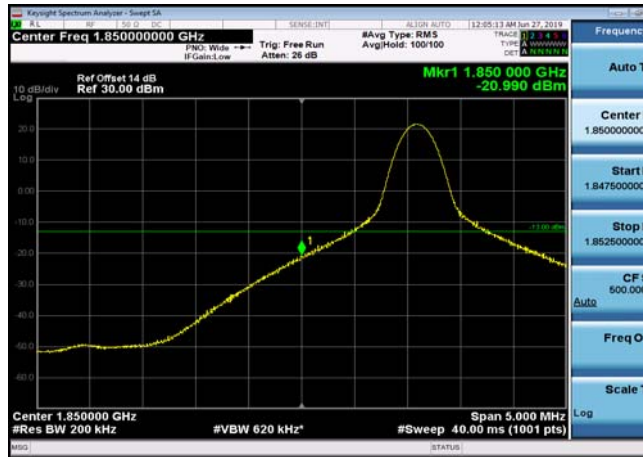

LowRange_FDD25_15MHz_1857.5_OneRB
_low_Q16

LowRange_FDD25_15MHz_1857.5_fullIRB
_Low_QPSK

LowRange_FDD25_15MHz_1857.5_fullIRB
_Low_Q16

LowRange_FDD25_20MHz_1860_OneRB_low_QPSK

LowRange_FDD25_20MHz_1860_OneRB_low_Q16

LowRange_FDD25_20MHz_1860_fullIRB_Low_QPSK

LowRange_FDD25_20MHz_1860_fullIRB_Low_Q16

HighRange_FDD25_1.4MHz_1914.3_OneRB_high_QPSK

HighRange_FDD25_1.4MHz_1914.3_OneRB_high_Q16

HighRange_FDD25_1.4MHz_1914.3
_fullRB_High_QPSK