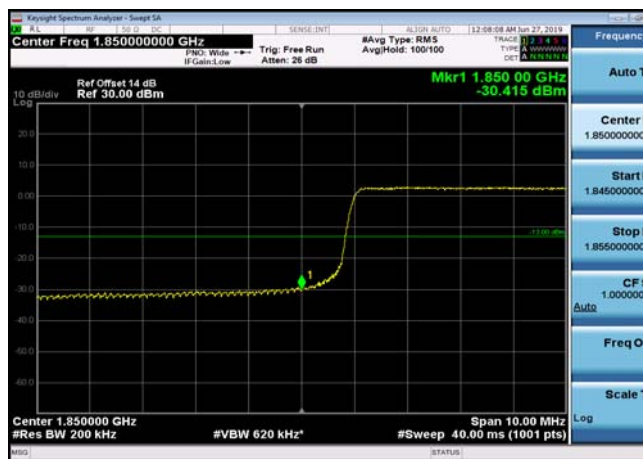

LowRange_FDD25_15MHz_1857.5_OneRB
_low_Q16

LowRange_FDD25_15MHz_1857.5_fullIRB
_Low_QPSK

LowRange_FDD25_15MHz_1857.5_fullIRB
_Low_Q16

LowRange_FDD25_20MHz_1860_OneRB_low_QPSK

LowRange_FDD25_20MHz_1860_OneRB_low_Q16

LowRange_FDD25_20MHz_1860_fullIRB_Low_QPSK

LowRange_FDD25_20MHz_1860_fullIRB_Low_Q16

HighRange_FDD25_1.4MHz_1914.3_OneRB_high_QPSK

HighRange_FDD25_1.4MHz_1914.3_OneRB_high_Q16

HighRange_FDD25_1.4MHz_1914.3
_fullRB_High_QPSK