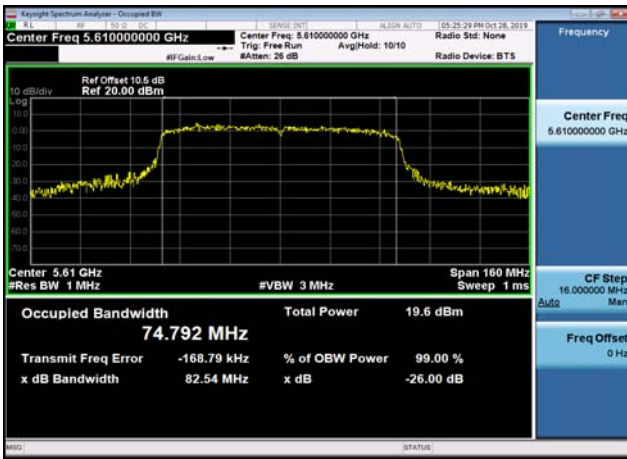

U-NII-2c 26dB Bandwidth-802.11ac(80MH z),5610MHz,Ant1