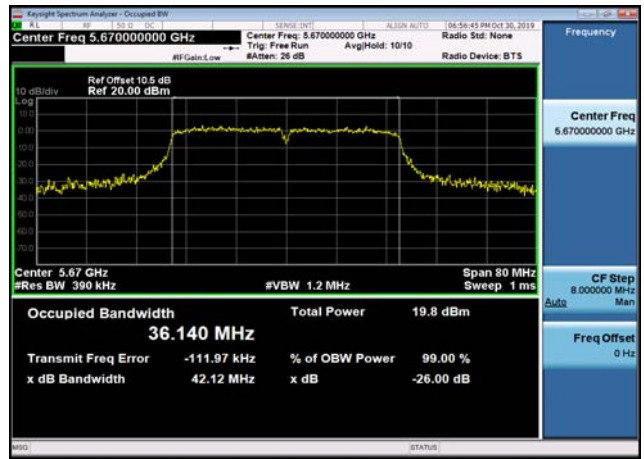

U-NII-2c 26dB Bandwidth-802.11n(40MHz),5670MHz,Ant1