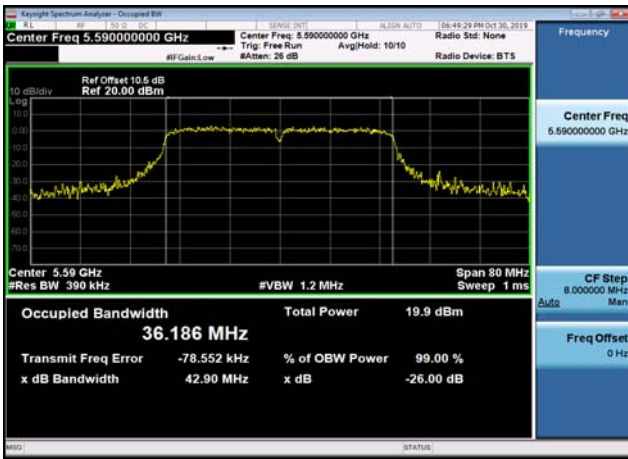

U-NII-2c 26dB Bandwidth-802.11n(40MHz),5590MHz,Ant1