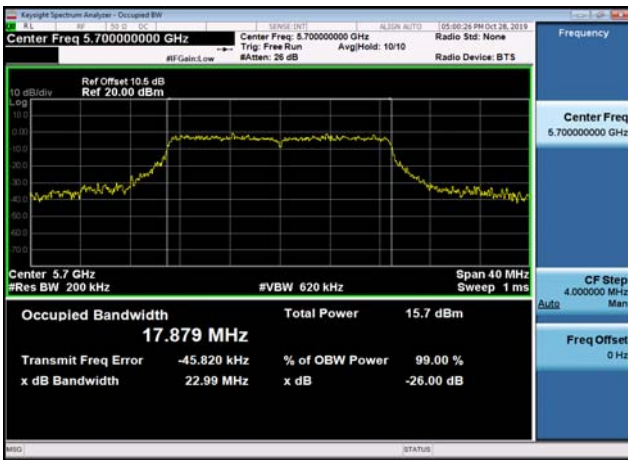

U-NII-2c 26dB Bandwidth-802.11n(20MHz),5500MHz,Ant1

U-NII-2c 26dB Bandwidth-802.11n(20MHz),5600MHz,Ant1

U-NII-2c 26dB Bandwidth-802.11n(20MHz),5700MHz,Ant1

U-NII-2c 26dB Bandwidth-802.11n(40MHz),5510MHz,Ant1