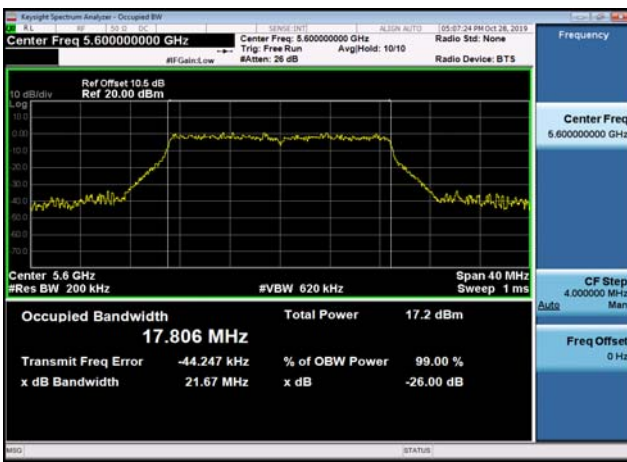

U-NII-2c 26dB Bandwidth-802.11ac(20MHz),5600MHz,Ant1