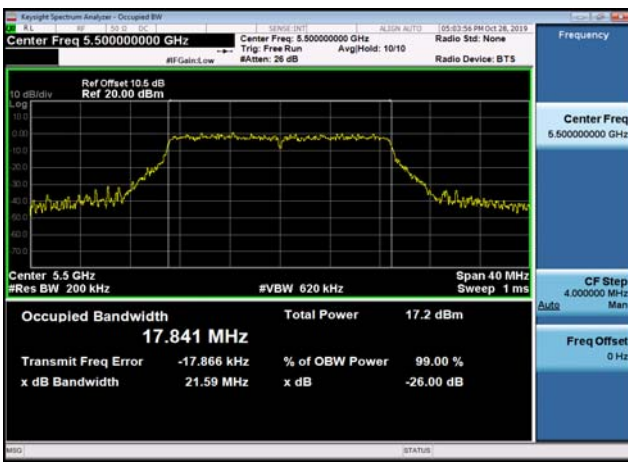

U-NII-2c 26dB Bandwidth-802.11n(20MHz),5500MHz,Ant1