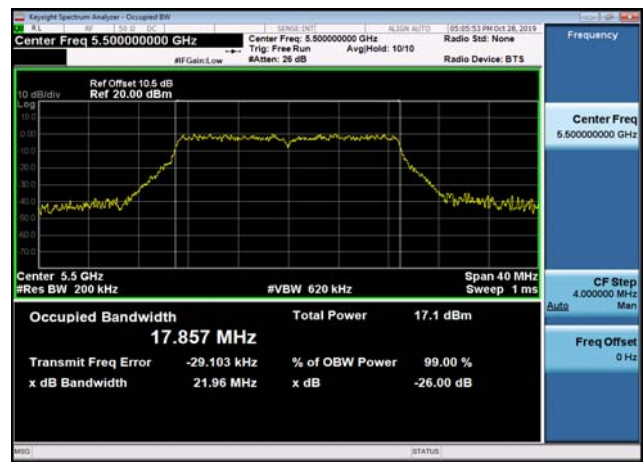

U-NII-2c 26dB Bandwidth-802.11ac(20MHz),5500MHz,Ant1