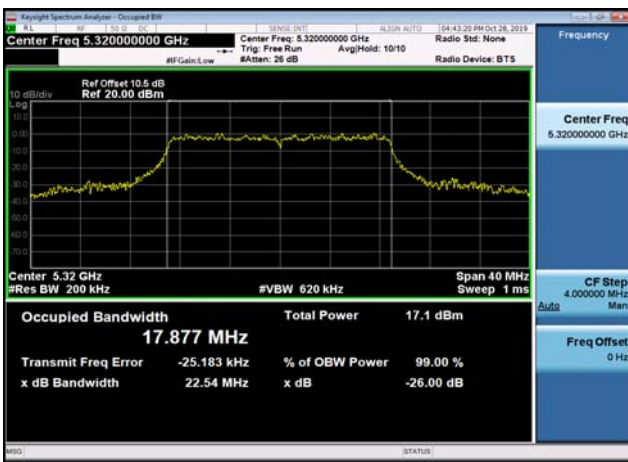

U-NII-2a 26dB Bandwidth-802.11ac(20MHz z),5320MHz,Ant1

U-NII-2a 26dB Bandwidth-802.11ac(40MHz z),5270MHz,Ant1

U-NII-2a 26dB Bandwidth-802.11ac(40MHz z),5310MHz,Ant1

U-NII-2a 26dB Bandwidth-802.11ac(80MHz z),5290MHz,Ant1

U-NII-2c 26dB Bandwidth-802.11n(20MHz),5500MHz,Ant1

U-NII-2c 26dB Bandwidth-802.11n(20MHz),5600MHz,Ant1

U-NII-2c 26dB Bandwidth-802.11n(20MHz),5700MHz,Ant1

U-NII-2c 26dB Bandwidth-802.11n(40MHz),5510MHz,Ant1