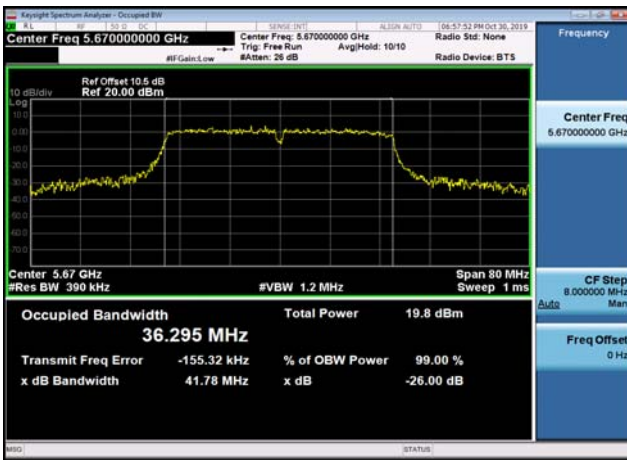

U-NII-2c 26dB Bandwidth-802.11ac(40MHz),5510MHz,Ant1

U-NII-2c 26dB Bandwidth-802.11ac(40MHz),5590MHz,Ant1

U-NII-2c 26dB Bandwidth-802.11ac(40MH z),5670MHz,Ant1

U-NII-2c 26dB Bandwidth-802.11ac(80MH z),5530MHz,Ant1