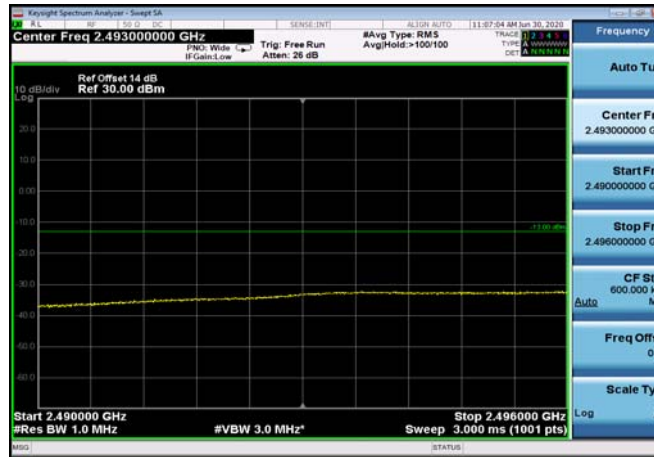

LowRange\_FDD07\_15MHz\_2507.5\_fullIRB\_Low\_QPSK

LowRange\_FDD07\_15MHz\_2507.5\_fullIRB\_Low\_Q16

FDD07\_15MHz\_2507.5\_Q16\_fullIRB\_ExtraBands\_Range\_2475~2490

FDD07\_15MHz\_2507.5\_Q16\_fullIRB\_ExtraBands\_Range\_2490~2496