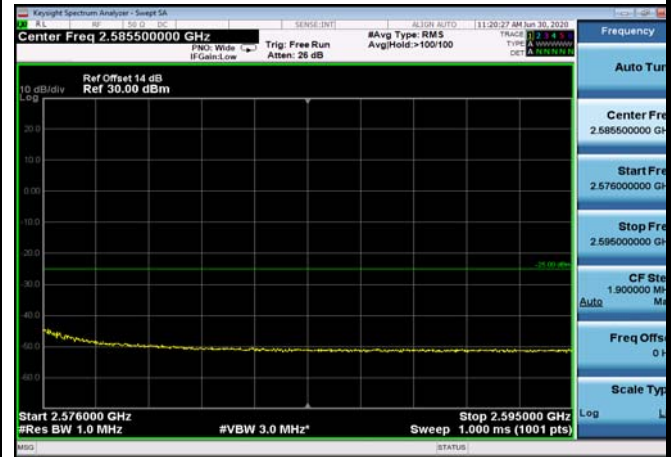

FDD07\_5MHz\_2567.5\_QPSK\_fullIRB\_ExtraBa  
nds\_Range\_2490~2496

FDD07\_5MHz\_2567.5\_QPSK\_fullIRB\_ExtraBa  
nds\_Range\_2570~2575

FDD07\_5MHz\_2567.5\_QPSK\_fullRB\_ExtraBands\_Range\_2575~2576

FDD07\_5MHz\_2567.5\_QPSK\_fullRB\_ExtraBands\_Range\_2576~2595