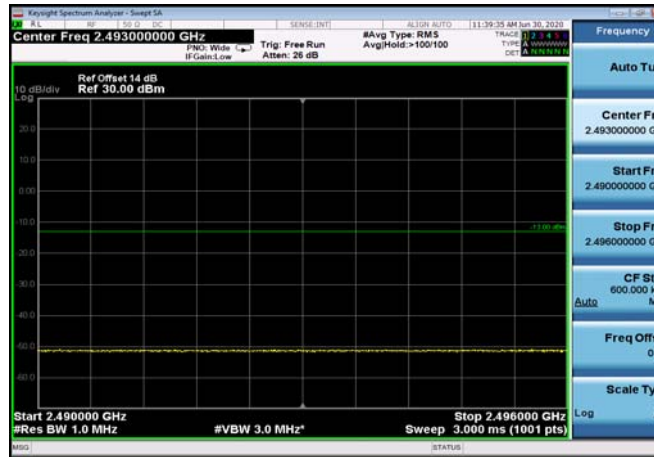

FDD07_20MHz_2560_QPSK_OneRB_low
_ExtraBands_Range_2490~2496