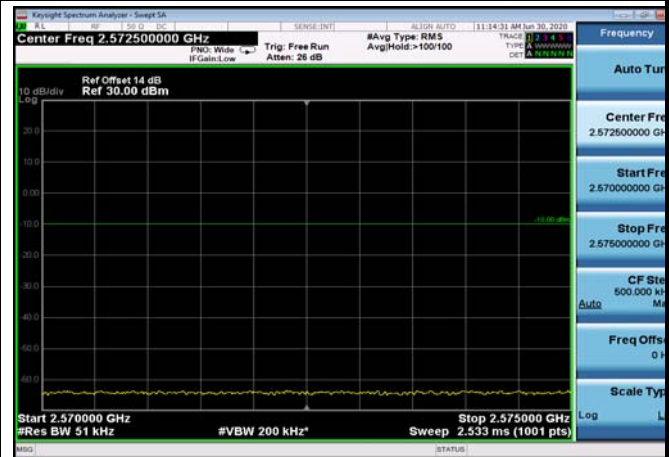

FDD07_20MHz_2510_Q16_fullRB_ExtraBand_s_Range_2570~2575