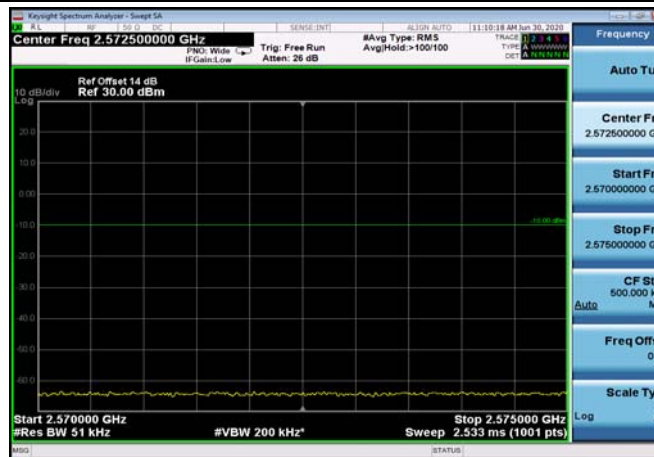

FDD07\_15MHz\_2507.5\_Q16\_fullIRB\_ExtraBands\_Range\_2570~2575

FDD07\_15MHz\_2507.5\_Q16\_fullIRB\_ExtraBands\_Range\_2575~2576

FDD07\_15MHz\_2507.5\_Q16\_fullIRB\_ExtraBands\_Range\_2576~2595

FDD07\_20MHz\_2510\_QPSK\_OneRB\_high\_ExtraBands\_Range\_2570~2575