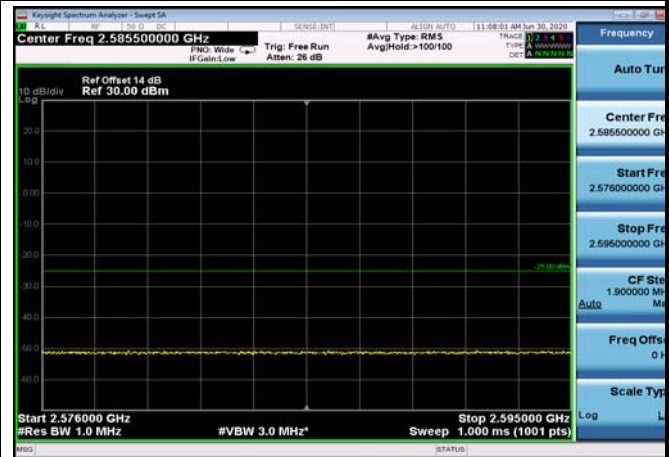

FDD07_15MHz_2507.5_Q16_fullIRB_ExtraBands_Range_2576~2595