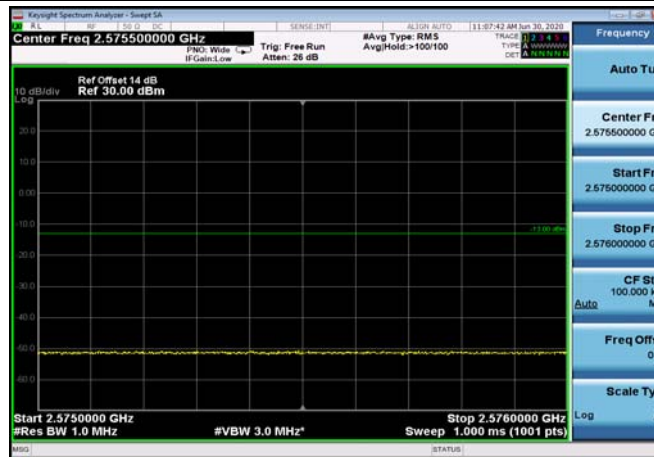

FDD07_15MHz_2507.5_Q16_fullIRB_ExtraBands_Range_2575~2576