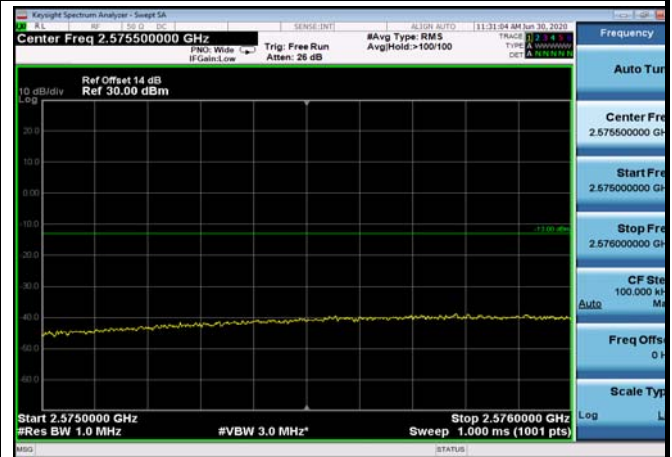

HighRange\_FDD07\_15MHz\_2562.5\_OneRB  
\_high\_Q16

FDD07\_15MHz\_2562.5\_Q16\_OneRB\_high  
\_ExtraBands\_Range\_2570~2575

FDD07\_15MHz\_2562.5\_Q16\_OneRB\_high  
\_ExtraBands\_Range\_2575~2576

FDD07\_15MHz\_2562.5\_Q16\_OneRB\_high  
\_ExtraBands\_Range\_2576~2595