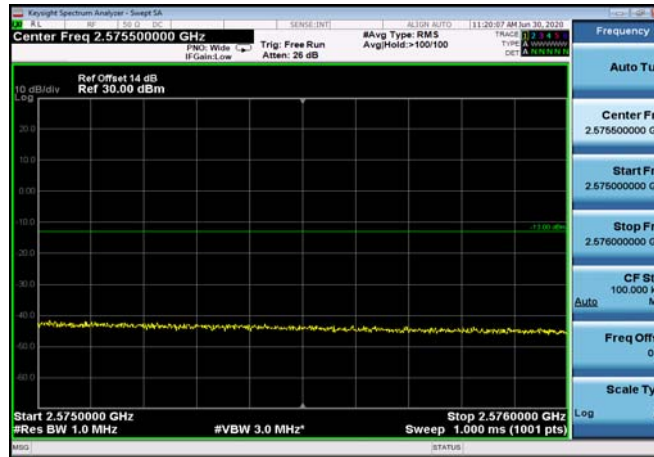

FDD07\_5MHz\_2567.5\_QPSK\_fullIRB\_ExtraBa  
nds\_Range\_2490~2496

FDD07\_5MHz\_2567.5\_QPSK\_fullIRB\_ExtraBa  
nds\_Range\_2570~2575

FDD07\_5MHz\_2567.5\_QPSK\_fullRB\_ExtraBands\_Range\_2575~2576

FDD07\_5MHz\_2567.5\_QPSK\_fullRB\_ExtraBands\_Range\_2576~2595