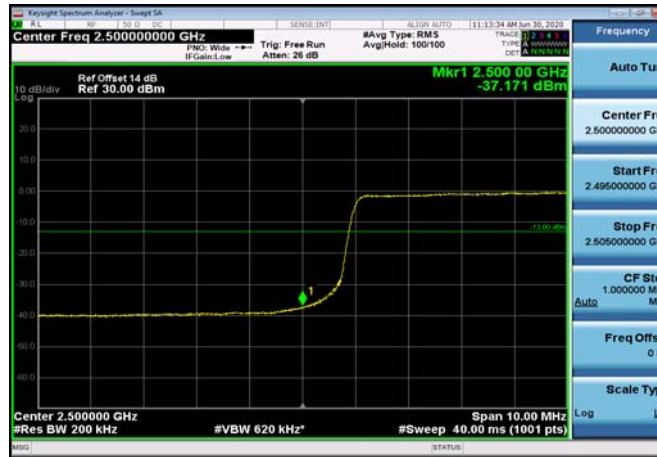

FDD07\_20MHz\_2510\_Q16\_OneRB\_low  
\_ExtraBands\_Range\_2475~2490

FDD07\_20MHz\_2510\_Q16\_OneRB\_low  
\_ExtraBands\_Range\_2490~2496

LowRange\_FDD07\_20MHz\_2510\_fullIRB  
\_Low\_QPSK

LowRange\_FDD07\_20MHz\_2510\_fullRB\_Low\_Q16