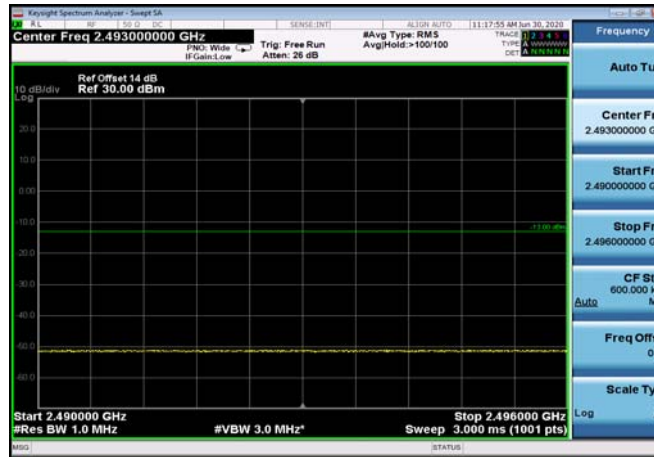

FDD07_5MHz_2567.5_QPSK_OneRB_low
_ExtraBands_Range_2490~2496