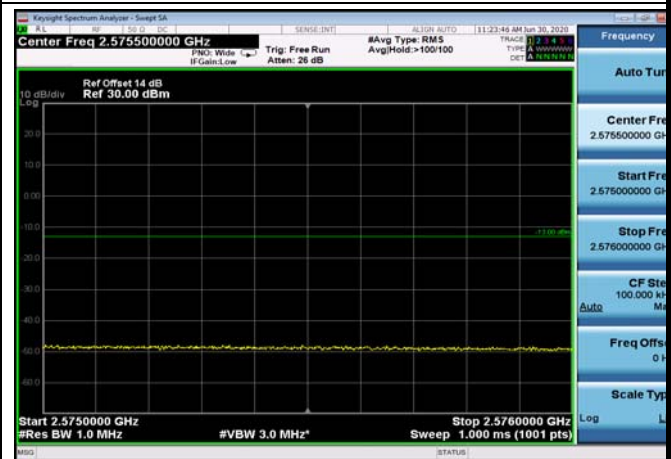

HighRange\_FDD07\_10MHz\_2565\_OneRB\_high\_QPSK

HighRange\_FDD07\_10MHz\_2565\_OneRB\_high\_Q16

FDD07\_10MHz\_2565\_Q16\_OneRB\_high\_ExtraBands\_Range\_2570~2575

FDD07\_10MHz\_2565\_Q16\_OneRB\_high\_ExtraBands\_Range\_2575~2576