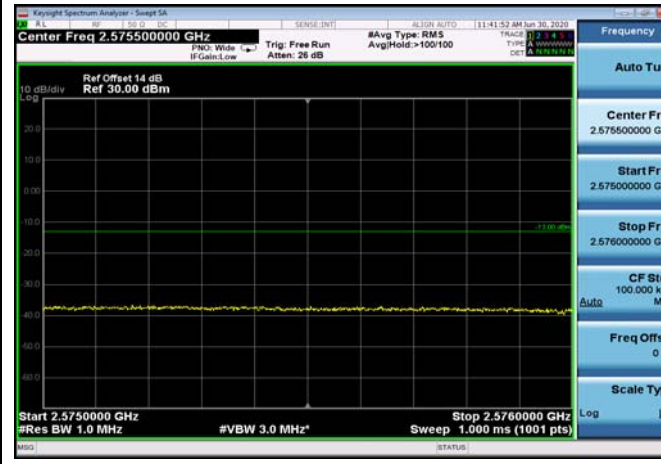

FDD07_20MHz_2560_QPSK_fullIRB_ExtraBan
ds_Range_2575~2576

FDD07_20MHz_2560_QPSK_fullIRB_ExtraBan
ds_Range_2576~2595

**END OF REPORT **