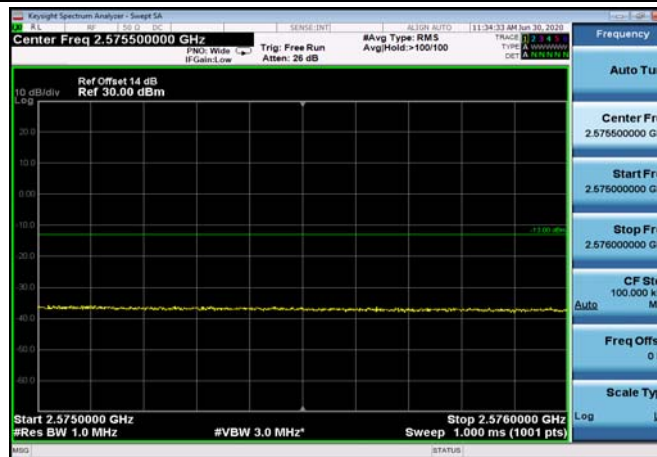

FDD07_15MHz_2562.5_QPSK_fullIRB
_ExtraBands_Range_2575~2576