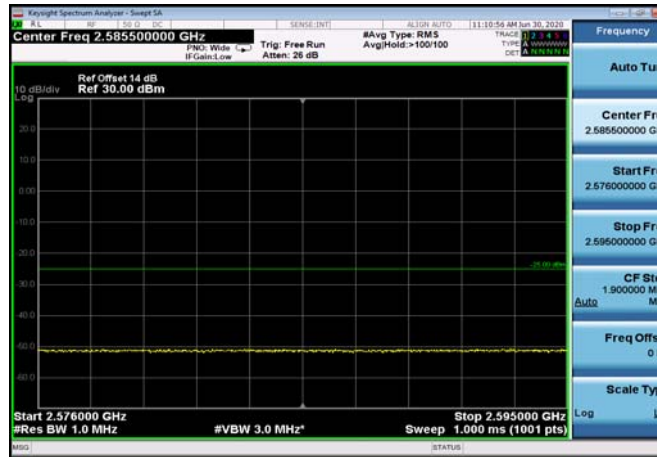

FDD07_20MHz_2510_QPSK_OneRB_high
_ExtraBands_Range_2576~2595