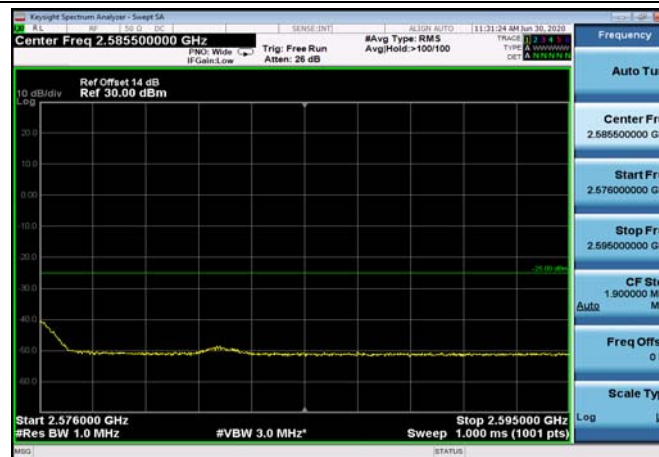

HighRange\_FDD07\_15MHz\_2562.5\_OneRB  
\_high\_Q16

FDD07\_15MHz\_2562.5\_Q16\_OneRB\_high  
\_ExtraBands\_Range\_2570~2575

FDD07\_15MHz\_2562.5\_Q16\_OneRB\_high  
\_ExtraBands\_Range\_2575~2576

FDD07\_15MHz\_2562.5\_Q16\_OneRB\_high  
\_ExtraBands\_Range\_2576~2595