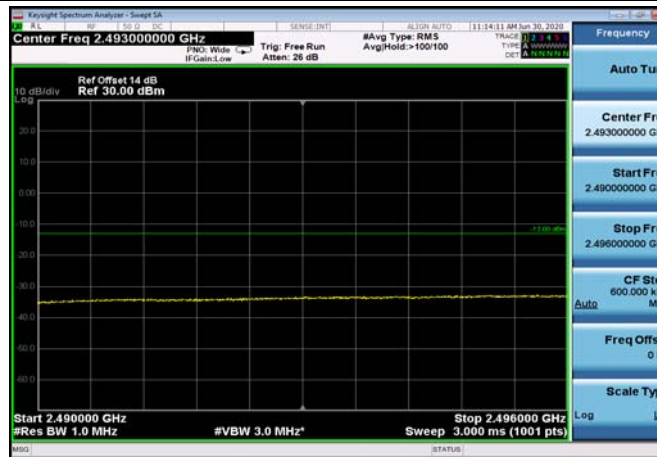

FDD07_20MHz_2510_Q16_fullRB_ExtraBand_s_Range_2490~2496