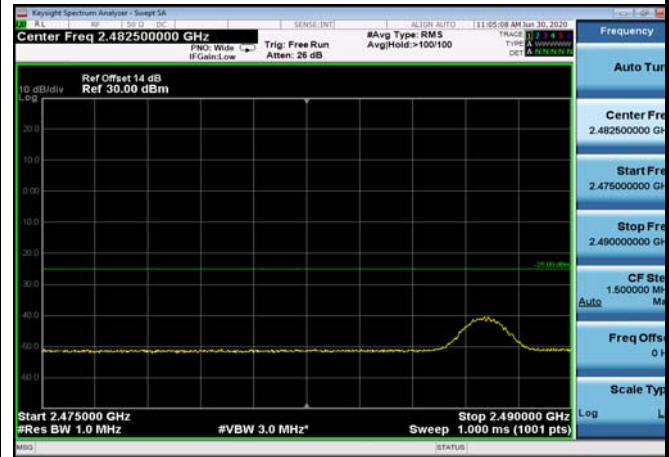

LowRange\_FDD07\_15MHz\_2507.5\_OneRB  
\_low\_QPSK

LowRange\_FDD07\_15MHz\_2507.5\_OneRB\_low\_Q16

FDD07\_15MHz\_2507.5\_Q16\_OneRB\_low\_ExtraBands\_Range\_2475~2490

FDD07\_15MHz\_2507.5\_Q16\_OneRB\_low\_ExtraBands\_Range\_2490~2496