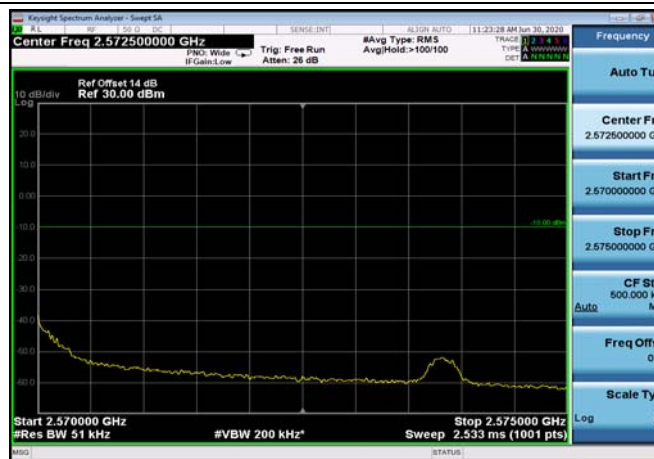

FDD07_10MHz_2565_Q16_OneRB_high_ExtraBands_Range_2570~2575