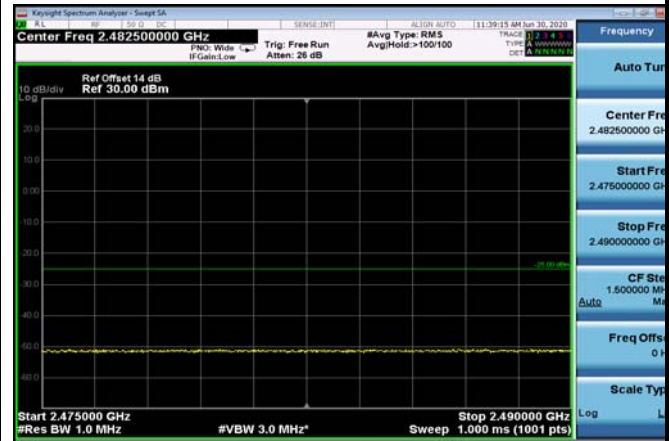

FDD07_20MHz_2560_QPSK_OneRB_low
_ExtraBands_Range_2475~2490