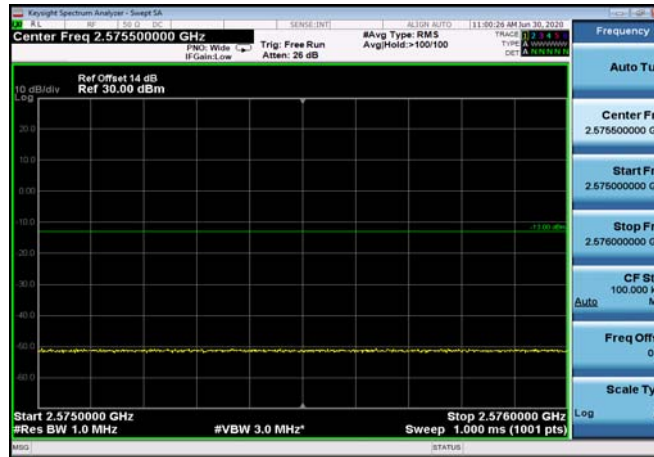

FDD07\_10MHz\_2505\_Q16\_fullRB\_ExtraBand  
s\_Range\_2490~2496

FDD07\_10MHz\_2505\_Q16\_fullRB\_ExtraBand  
s\_Range\_2570~2575

FDD07\_10MHz\_2505\_Q16\_fullRB\_ExtraBand  
s\_Range\_2575~2576

FDD07\_10MHz\_2505\_Q16\_fullRB\_ExtraBand  
s\_Range\_2576~2595