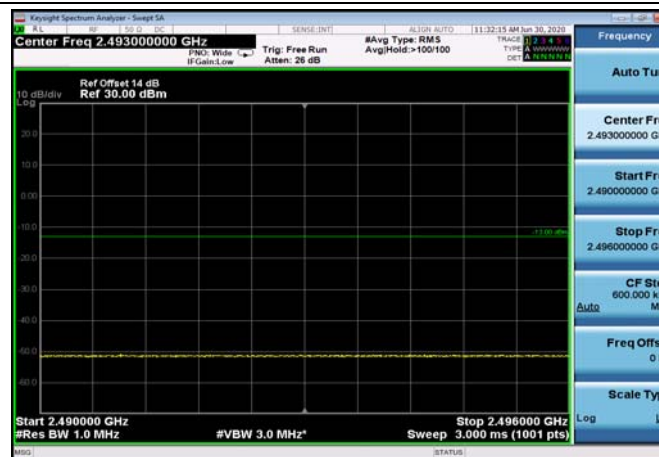

FDD07_15MHz_2562.5_QPSK_OneRB_low
_ExtraBands_Range_2490~2496