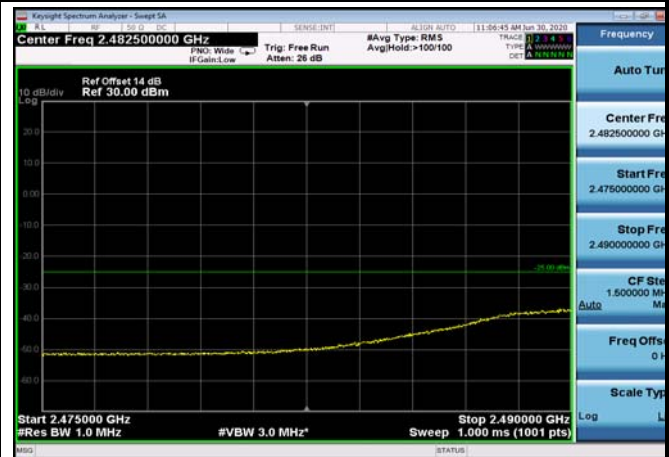

FDD07_15MHz_2507.5_Q16_fullIRB_ExtraBands_Range_2475~2490