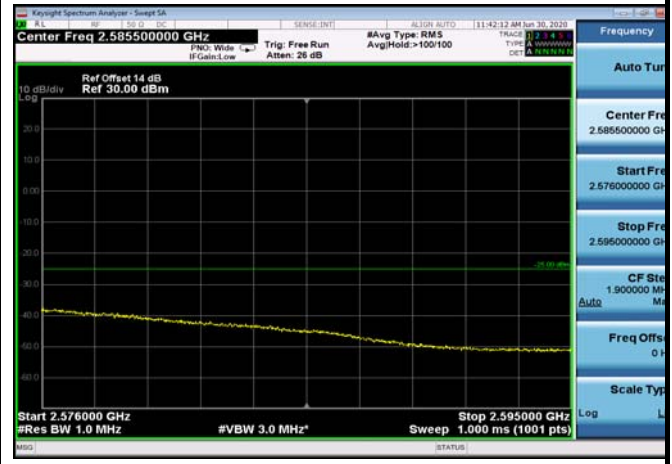

FDD07_20MHz_2560_QPSK_fullIRB_ExtraBan
ds_Range_2575~2576

FDD07_20MHz_2560_QPSK_fullIRB_ExtraBan
ds_Range_2576~2595

**END OF REPORT **