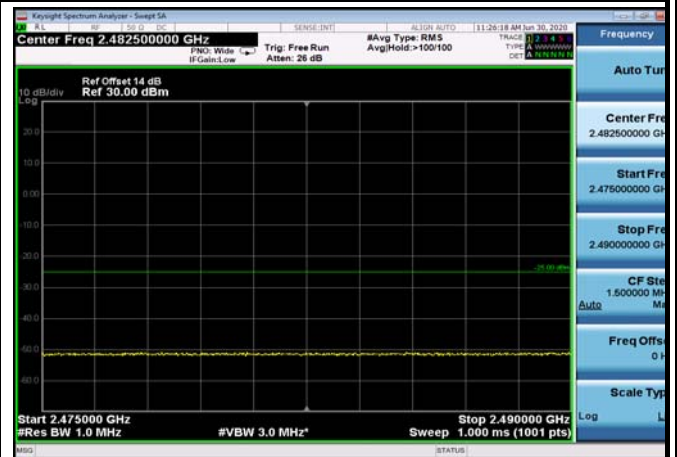

FDD07_10MHz_2565_QPSK_fullIRB_ExtraBan
ds_Range_2475~2490