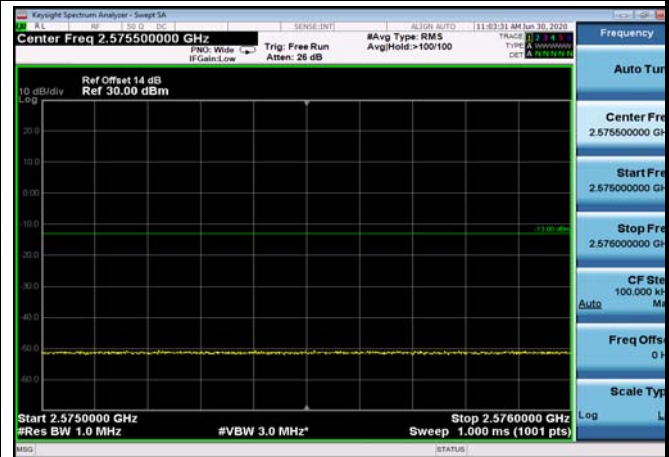

FDD07_15MHz_2507.5_QPSK_OneRB_high
_ExtraBands_Range_2575~2576