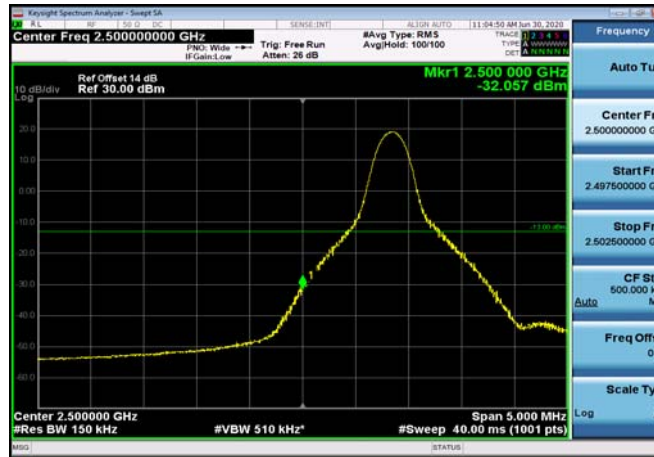

LowRange_FDD07_15MHz_2507.5_OneRB_low_Q16