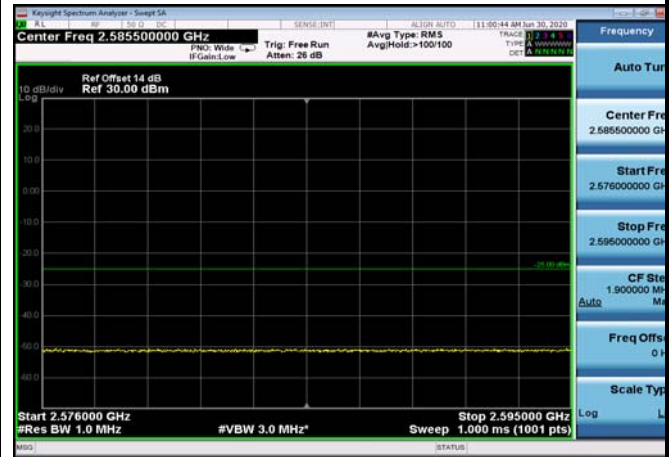

FDD07\_10MHz\_2505\_Q16\_fullRB\_ExtraBand  
s\_Range\_2490~2496

FDD07\_10MHz\_2505\_Q16\_fullRB\_ExtraBand  
s\_Range\_2570~2575

FDD07\_10MHz\_2505\_Q16\_fullRB\_ExtraBand  
s\_Range\_2575~2576

FDD07\_10MHz\_2505\_Q16\_fullRB\_ExtraBand  
s\_Range\_2576~2595