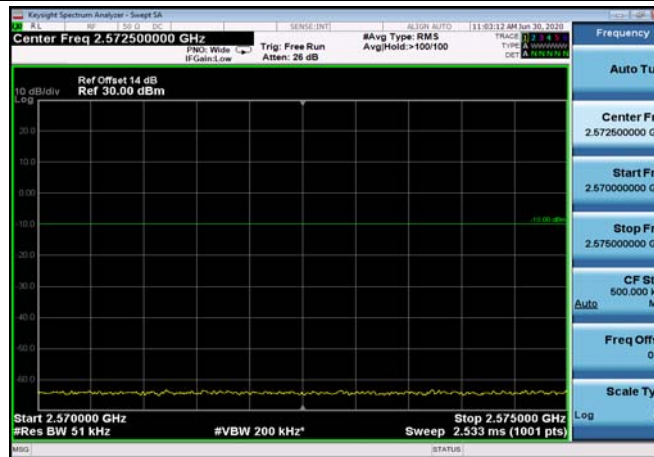

FDD07_15MHz_2507.5_QPSK_OneRB_high
_ExtraBands_Range_2570~2575