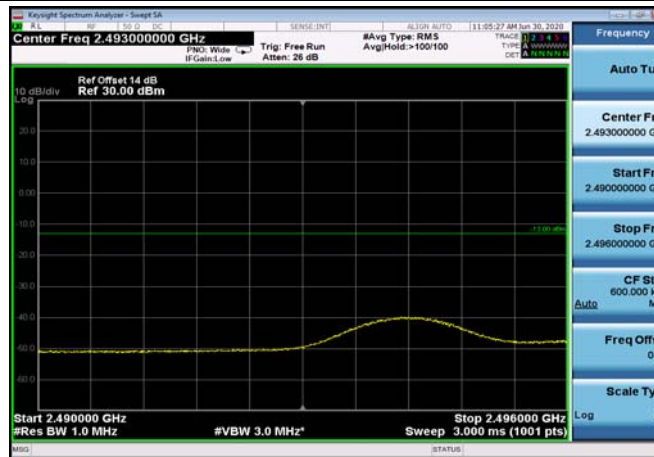

LowRange\_FDD07\_15MHz\_2507.5\_OneRB  
\_low\_QPSK

LowRange\_FDD07\_15MHz\_2507.5\_OneRB\_low\_Q16

FDD07\_15MHz\_2507.5\_Q16\_OneRB\_low\_ExtraBands\_Range\_2475~2490

FDD07\_15MHz\_2507.5\_Q16\_OneRB\_low\_ExtraBands\_Range\_2490~2496