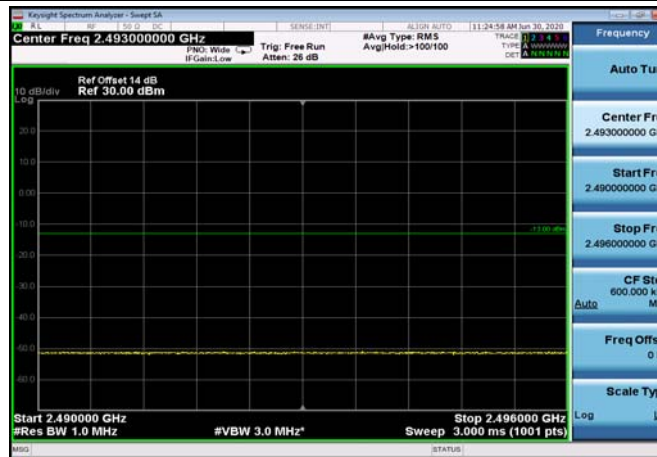

FDD07_10MHz_2565_QPSK_OneRB_low
_ExtraBands_Range_2490~2496