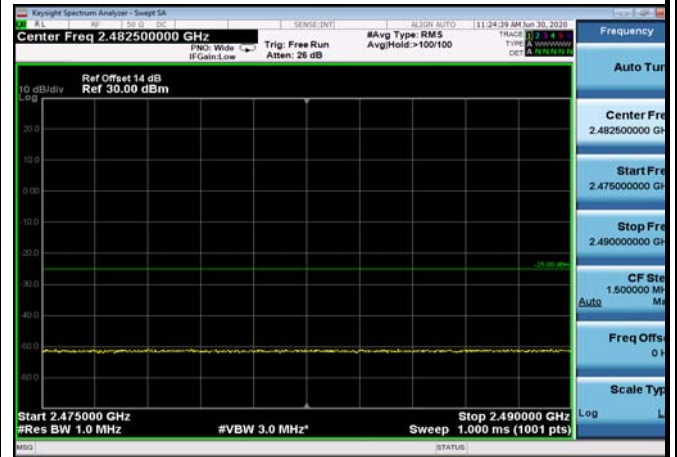

FDD07_10MHz_2565_QPSK_OneRB_low
_ExtraBands_Range_2475~2490