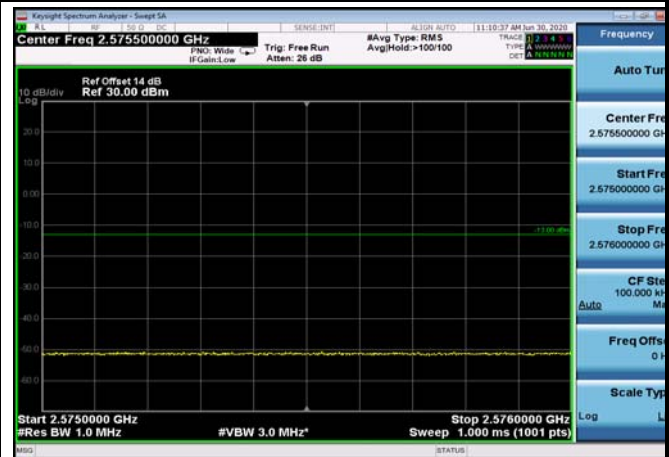

FDD07_20MHz_2510_QPSK_OneRB_high_ExtraBands_Range_2575~2576