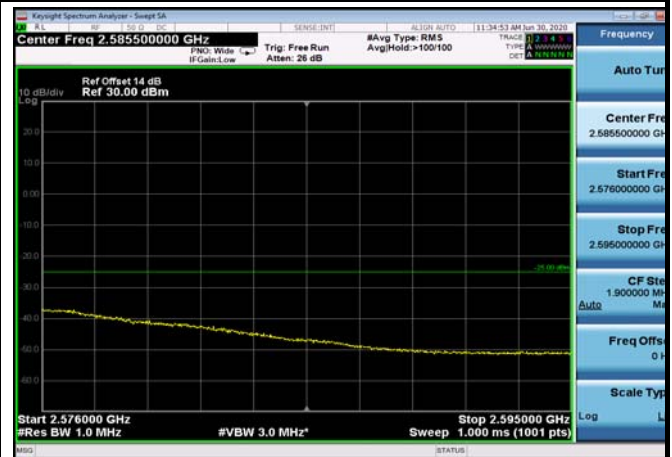

FDD07_15MHz_2562.5_QPSK_fullIRB
_ExtraBands_Range_2576~2595