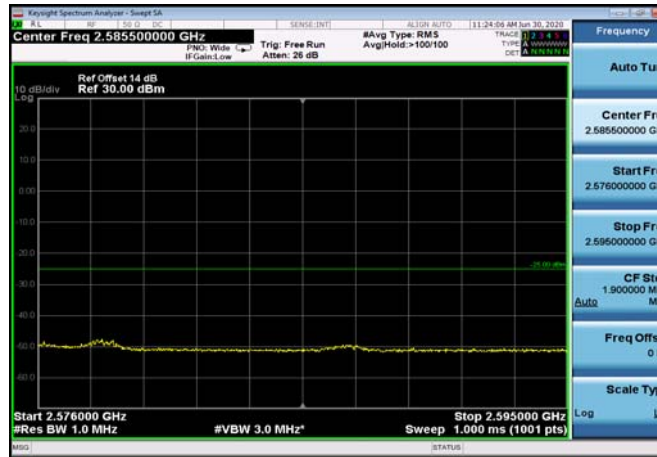

FDD07_10MHz_2565_Q16_OneRB_high
_ExtraBands_Range_2576~2595