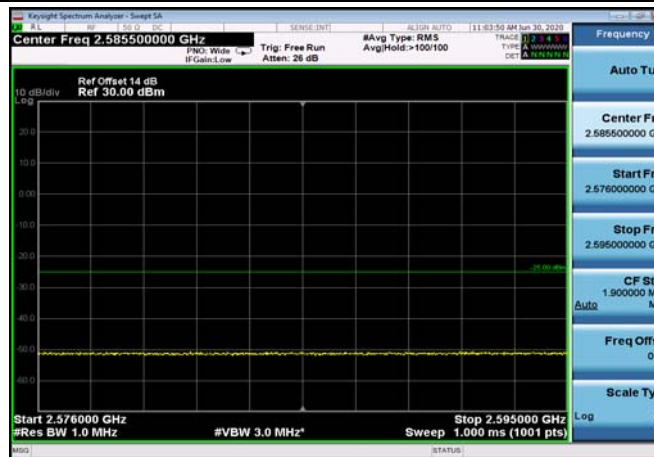

FDD07_15MHz_2507.5_QPSK_OneRB_high
_ExtraBands_Range_2576~2595