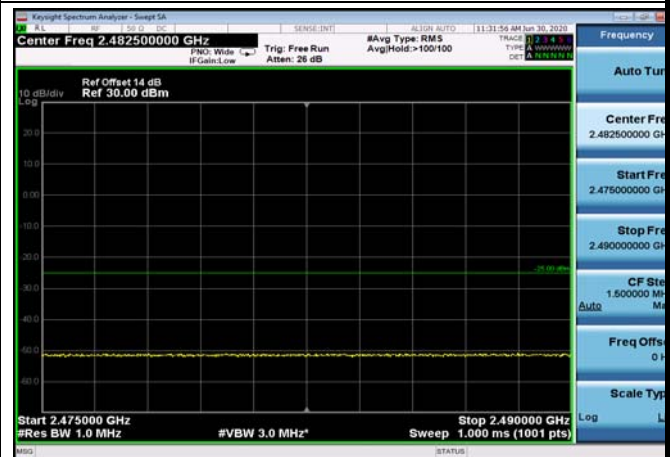

FDD07_15MHz_2562.5_QPSK_OneRB_low
_ExtraBands_Range_2475~2490