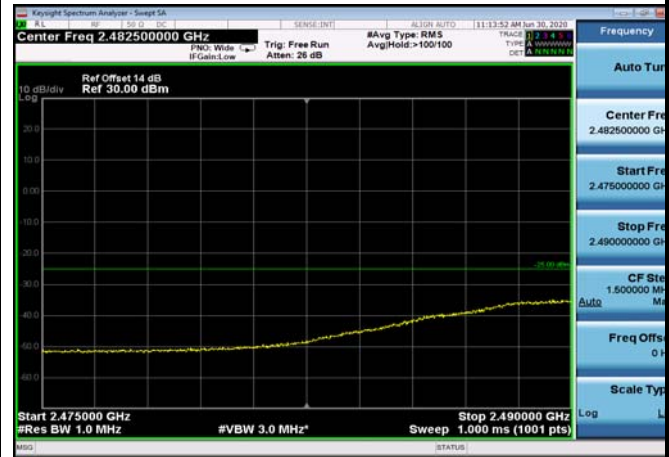

FDD07_20MHz_2510_Q16_fullRB_ExtraBand_s_Range_2475~2490