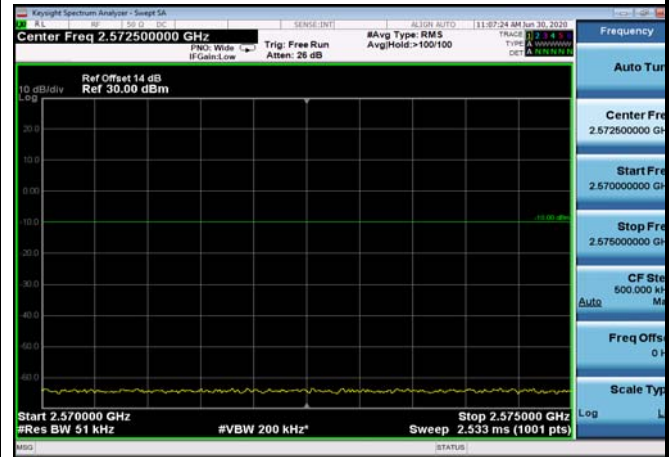

FDD07_15MHz_2507.5_Q16_fullIRB_ExtraBands_Range_2570~2575