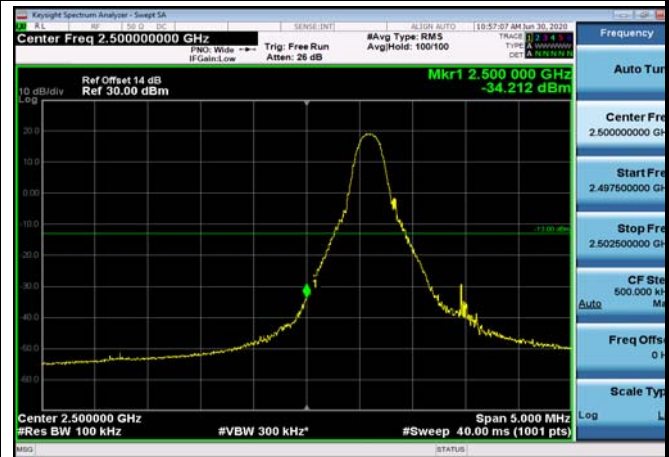

FDD07_10MHz_2505_QPSK_OneRB_high
_ExtraBands_Range_2570~2575

FDD07_10MHz_2505_QPSK_OneRB_high
_ExtraBands_Range_2575~2576

FDD07_10MHz_2505_QPSK_OneRB_high
_ExtraBands_Range_2576~2595

LowRange_FDD07_10MHz_2505_OneRB
_low_QPSK