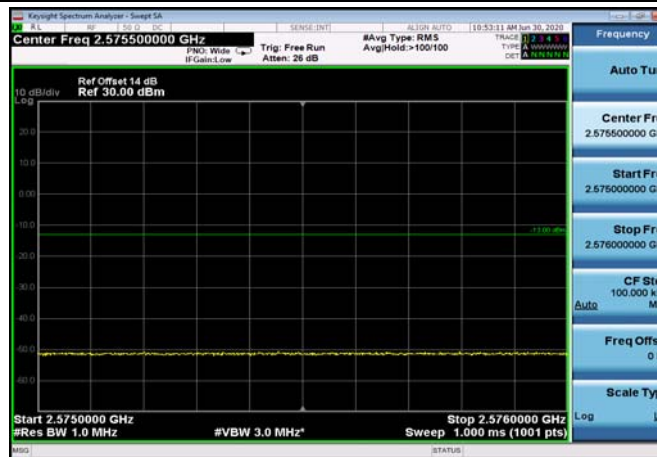

FDD07_5MHz_2502.5_Q16_fullIRB_ExtraBan
ds_Range_2575~2576