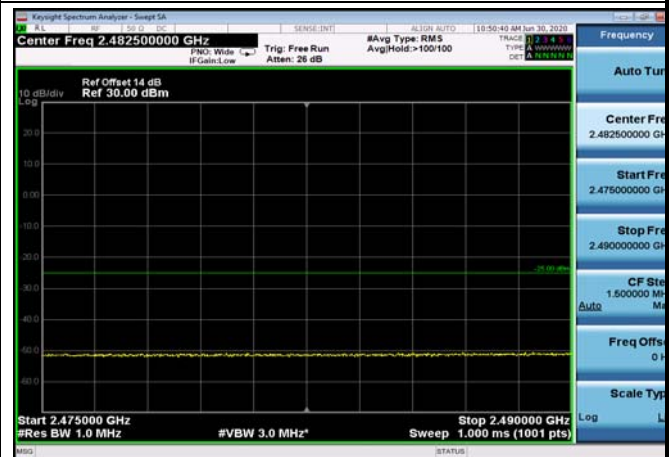

FDD07_5MHz_2502.5_QPSK_OneRB_high
_ExtraBands_Range_2576~2595

LowRange_FDD07_5MHz_2502.5_OneRB
_low_QPSK

LowRange_FDD07_5MHz_2502.5_OneRB
_low_Q16

FDD07_5MHz_2502.5_Q16_OneRB_low
_ExtraBands_Range_2475~2490