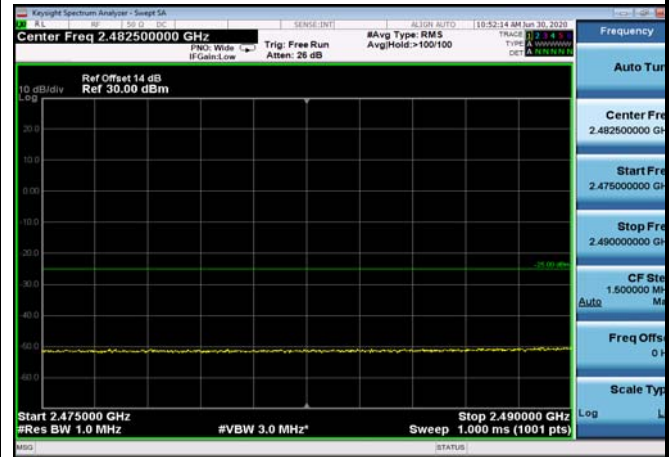

FDD07_5MHz_2502.5_Q16_OneRB_low
_ExtraBands_Range_2490~2496

LowRange_FDD07_5MHz_2502.5_fullRB
_Low_QPSK

LowRange_FDD07_5MHz_2502.5_fullIRB
_Low_Q16

FDD07_5MHz_2502.5_Q16_fullIRB_ExtraBan
ds_Range_2475~2490