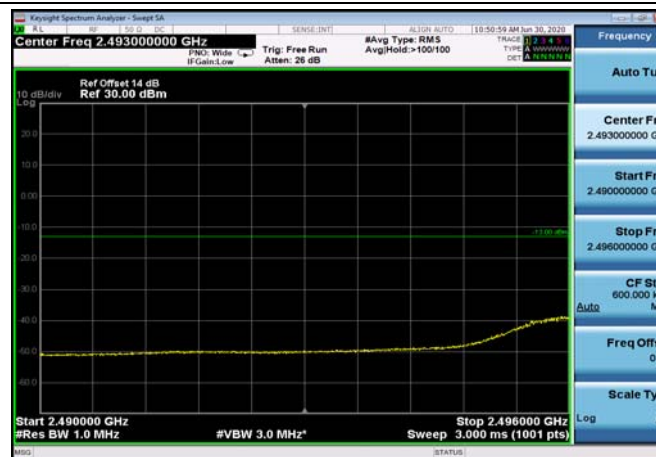

FDD07_5MHz_2502.5_Q16_OneRB_low
_ExtraBands_Range_2490~2496