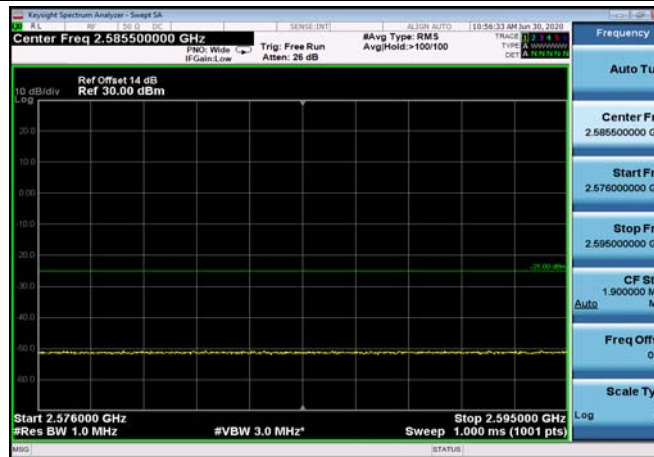

FDD07_10MHz_2505_QPSK_OneRB_high
_ExtraBands_Range_2576~2595