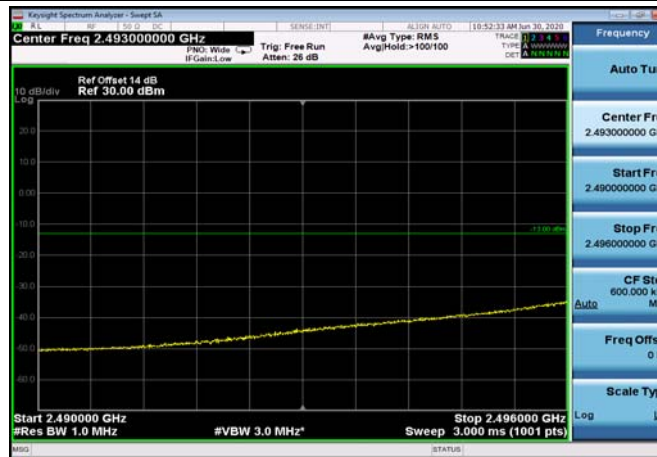

FDD07_5MHz_2502.5_Q16_fullIRB_ExtraBan
ds_Range_2490~2496