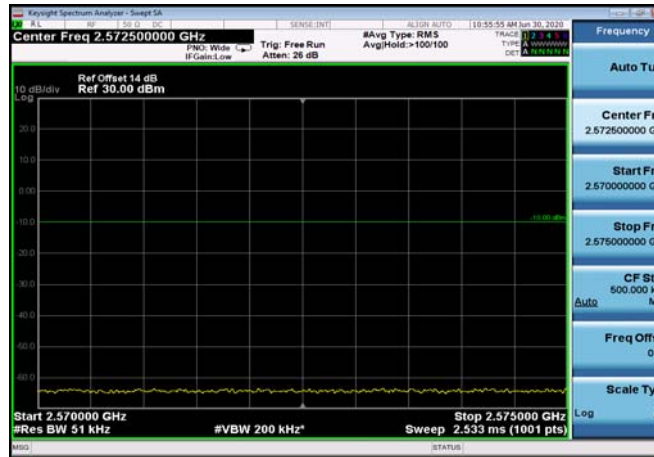

FDD07_10MHz_2505_QPSK_OneRB_high
_ExtraBands_Range_2570~2575