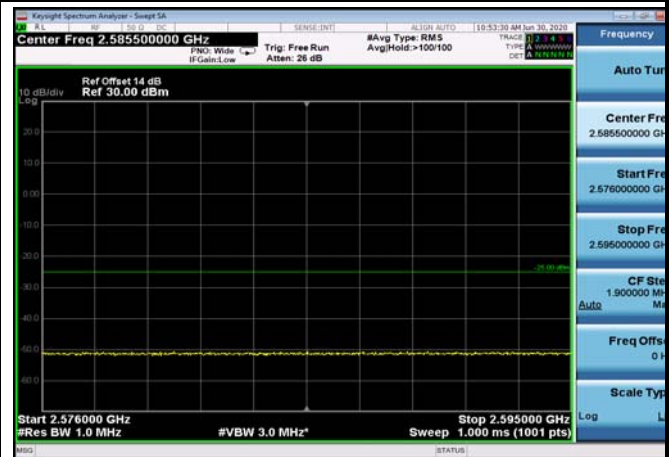

FDD07_5MHz_2502.5_Q16_fullIRB_ExtraBan
ds_Range_2490~2496

FDD07_5MHz_2502.5_Q16_fullIRB_ExtraBan
ds_Range_2570~2575

FDD07_5MHz_2502.5_Q16_fullIRB_ExtraBan
ds_Range_2575~2576

FDD07_5MHz_2502.5_Q16_fullIRB_ExtraBan
ds_Range_2576~2595