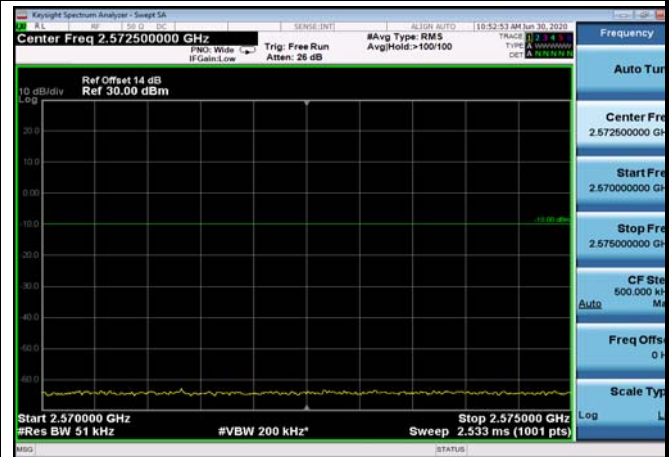

FDD07_5MHz_2502.5_Q16_fullIRB_ExtraBan
ds_Range_2570~2575