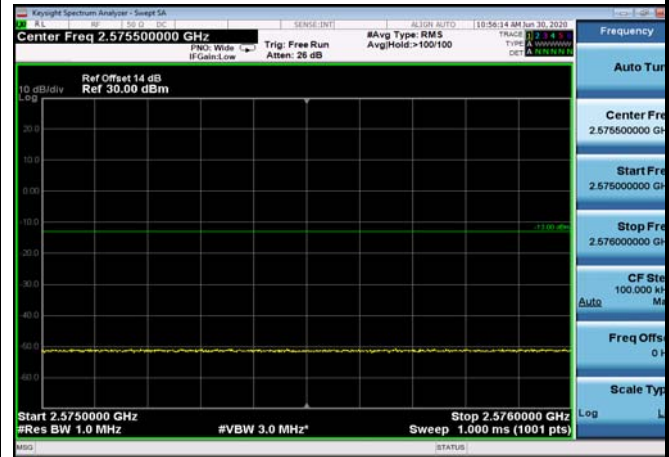

FDD07_10MHz_2505_QPSK_OneRB_high
_ExtraBands_Range_2575~2576