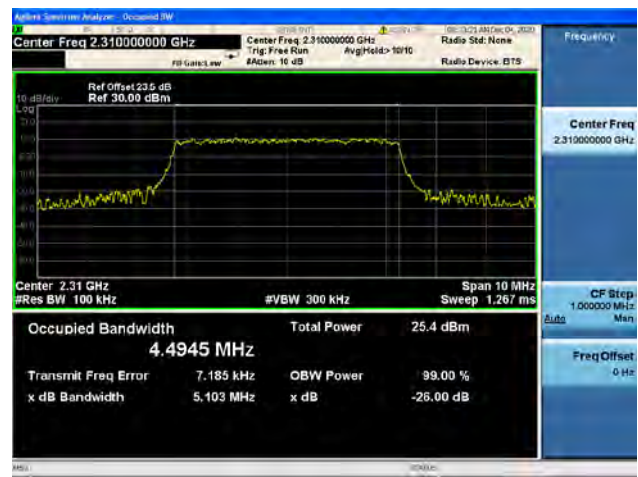

Band40/ Block A / 5MHz / High CH / 16QAM

Band40/ Block A / 5MHz / Mid CH / 64QAM