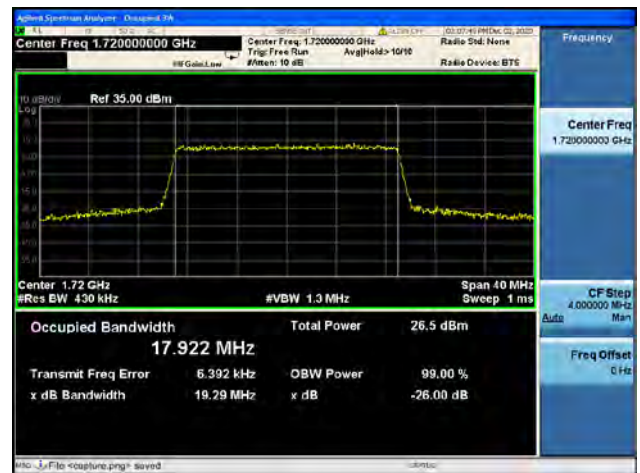

Band4 / 15MHz / High CH / 16QAM

Band4 / 15MHz / High CH / 64QAM

Band4 / 20MHz / Low CH / QPSK

Band4 / 20MHz / Low CH / 16QAM

Band4 / 20MHz / Low CH / 64QAM

Band4 / 20MHz / Mid CH / QPSK

Band4 / 20MHz / Mid CH / 16QAM