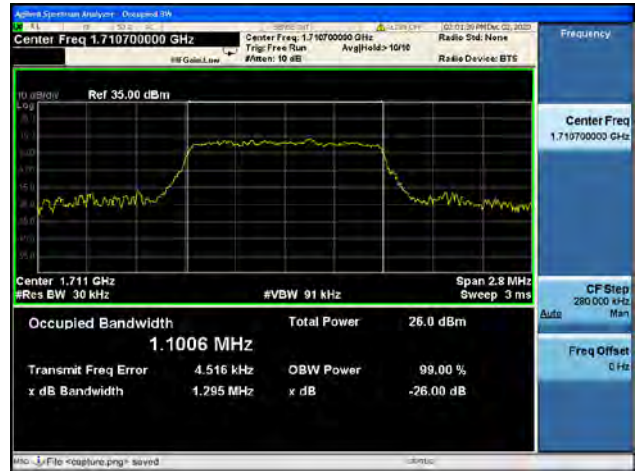

Band4 / 1.4MHz / Mid CH / QPSK

Band4 / 1.4MHz / Low CH / 16QAM