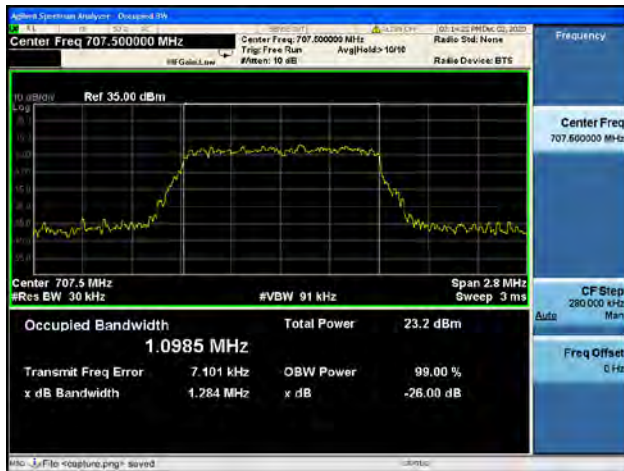

Band12 / 1.4MHz / Low CH / QPSK

Band12 / 1.4MHz / Low CH / 16QAM

Band12 / 1.4MHz / Low CH / 64QAM

Band12 / 1.4MHz / Mid CH / QPSK

Band12 / 1.4MHz / Mid CH / 16QAM

Band12 / 1.4MHz / Mid CH / 64QAM

Band12 / 1.4MHz / High CH / QPSK