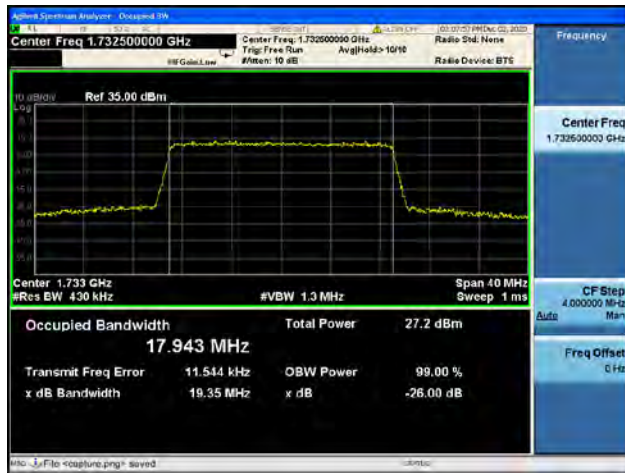

Band4 / 15MHz / High CH / 16QAM

Band4 / 15MHz / High CH / 64QAM

Band4 / 20MHz / Low CH / QPSK

Band4 / 20MHz / Low CH / 16QAM

Band4 / 20MHz / Low CH / 64QAM

Band4 / 20MHz / Mid CH / QPSK

Band4 / 20MHz / Mid CH / 16QAM