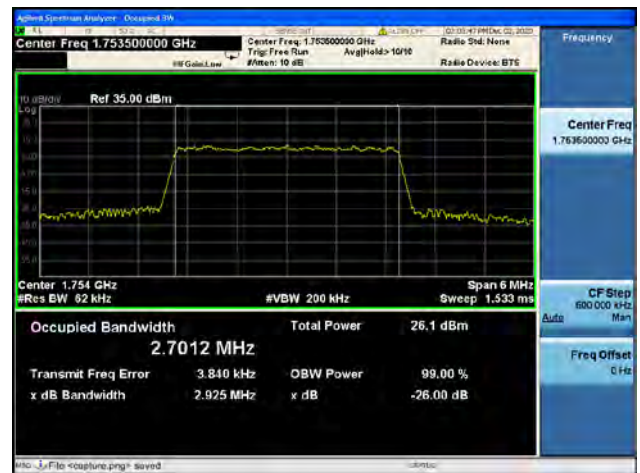

Band4 / 5MHz / Low CH / 16QAM

Band4 / 3MHz / High CH / 64QAM