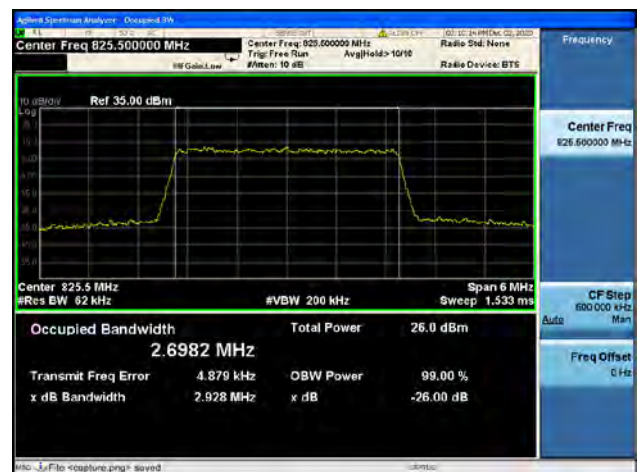

Band5 / 3MHz / Mid CH / 16QAM

Band5 / 3MHz / Low CH / 64QAM