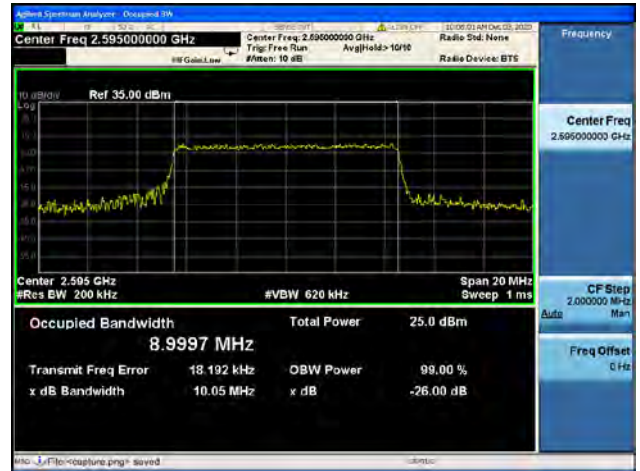

Band38 / 5MHz / High CH / 16QAM

Band38 / 5MHz / High CH / 64QAM

Band38 / 10MHz / Low CH / QPSK

Band38 / 10MHz / Low CH / 16QAM

Band38 / 10MHz / Low CH / 64QAM

Band38 / 10MHz / Mid CH / QPSK

Band38 / 10MHz / Mid CH / 16QAM