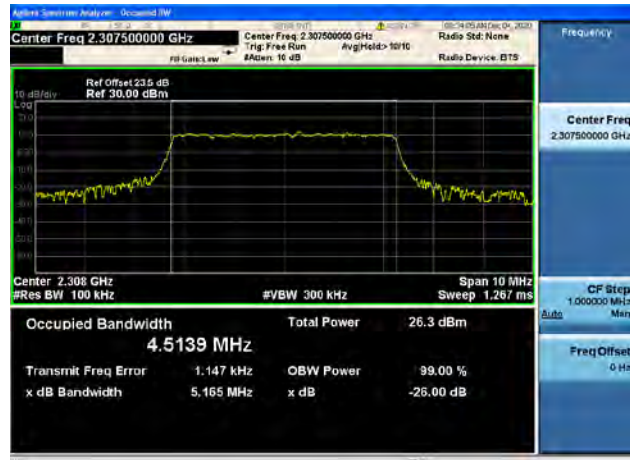

Band38 / 20MHz / High CH / 16QAM

Band38 / 20MHz / High CH / 64QAM

Band40/ Block A / 5MHz / Low CH / QPSK

Band40/ Block A / 5MHz / Low CH / 16QAM

Band40/ Block A / 5MHz / Low CH / 64QAM

Band40/ Block A / 5MHz / Mid CH / QPSK