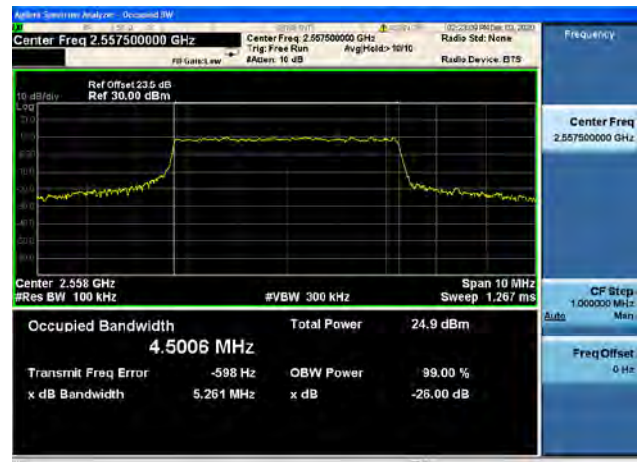

Band40/ Block B / 10MHz / Mid CH / 16QAM

Band40/ Block B / 10MHz / Mid CH / 64QAM

Band41 / 5MHz / Low CH / QPSK

Band41 / 5MHz / Low CH / 16QAM

Band41 / 5MHz / Low CH / 64QAM

Band41 / 5MHz / Mid CH / QPSK

Band41 / 5MHz / Mid CH / 16QAM