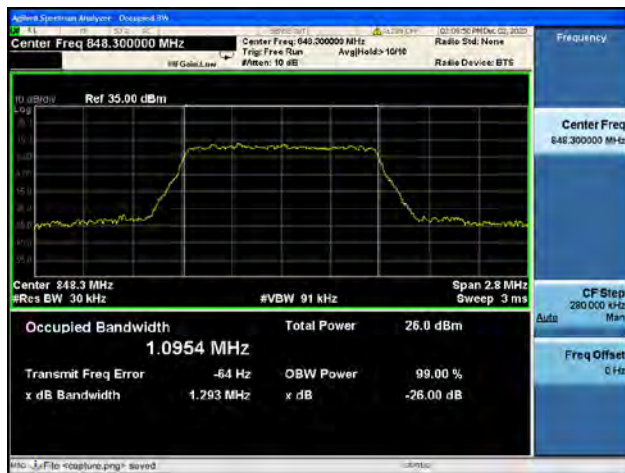

Band5 / 1.4MHz / Mid CH / QPSK

Band5 / 1.4MHz / Mid CH / 16QAM

Band5 / 1.4MHz / Mid CH / 64QAM

Band5 / 1.4MHz / High CH / QPSK

Band5 / 1.4MHz / High CH / 16QAM

Band5 / 1.4MHz / High CH / 64QAM

Band5 / 3MHz / Low CH / QPSK