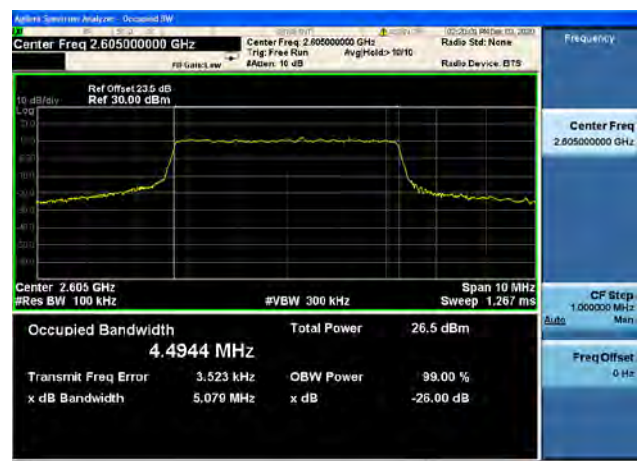

Band40/ Block B / 10MHz / Mid CH / 16QAM

Band40/ Block B / 10MHz / Mid CH / 64QAM

Band41 / 5MHz / Low CH / QPSK

Band41 / 5MHz / Low CH / 16QAM

Band41 / 5MHz / Low CH / 64QAM

Band41 / 5MHz / Mid CH / QPSK

Band41 / 5MHz / Mid CH / 16QAM