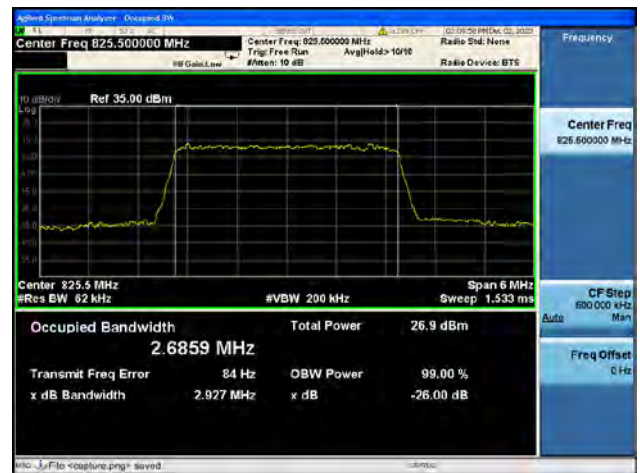

Band5 / 1.4MHz / Mid CH / QPSK

Band5 / 1.4MHz / Mid CH / 16QAM

Band5 / 1.4MHz / Mid CH / 64QAM

Band5 / 1.4MHz / High CH / QPSK

Band5 / 1.4MHz / High CH / 16QAM

Band5 / 1.4MHz / High CH / 64QAM

Band5 / 3MHz / Low CH / QPSK