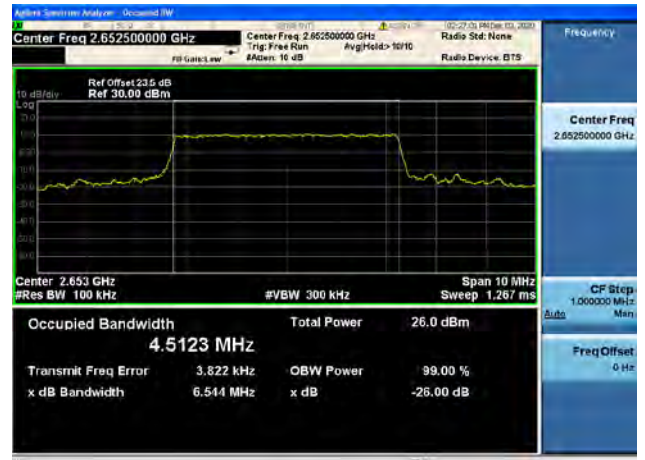

Band41 / 5MHz / Mid CH / 64QAM

Band41 / 5MHz / High CH / QPSK

Band41 / 5MHz / High CH / 16QAM

Band41 / 5MHz / High CH / 64QAM

Band41 / 10MHz / Low CH / QPSK

Band41 / 10MHz / Low CH / 16QAM

Band41 / 10MHz / Low CH / 64QAM