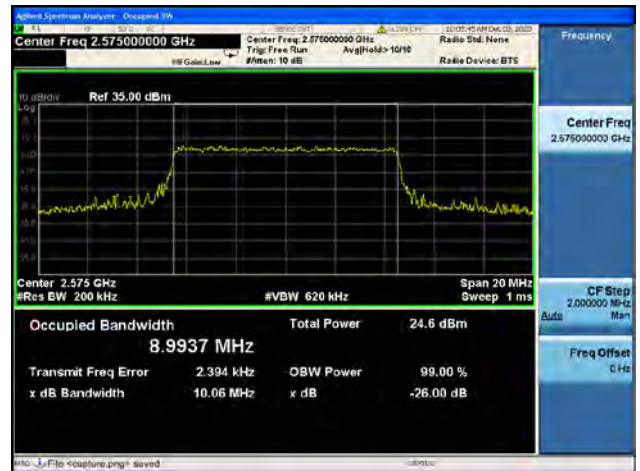

Band38 / 5MHz / High CH / 16QAM

Band38 / 5MHz / High CH / 64QAM

Band38 / 10MHz / Low CH / QPSK

Band38 / 10MHz / Low CH / 16QAM

Band38 / 10MHz / Low CH / 64QAM

Band38 / 10MHz / Mid CH / QPSK

Band38 / 10MHz / Mid CH / 16QAM