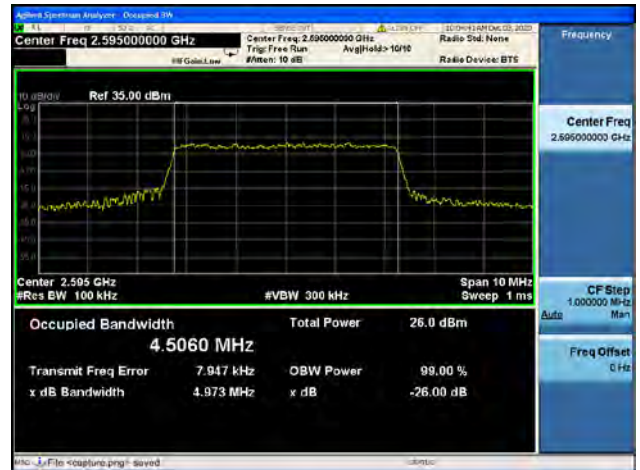

Band38 / 5MHz / Low CH / QPSK

Band38 / 5MHz / Low CH / 16QAM

Band38 / 5MHz / Low CH / 64QAM

Band38 / 5MHz / Mid CH / QPSK

Band38 / 5MHz / Mid CH / 16QAM

Band38 / 5MHz / Mid CH / 64QAM

Band38 / 5MHz / High CH / QPSK