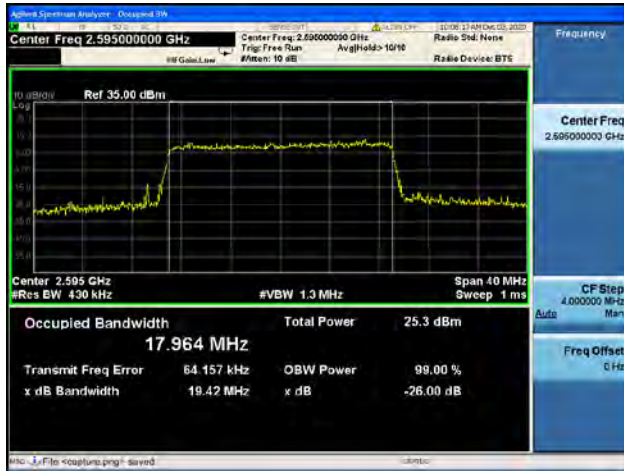

Band38 / 20MHz / Low CH / QPSK

Band38 / 20MHz / Low CH / 16QAM

Band38 / 20MHz / Low CH / 64QAM

Band38 / 20MHz / Mid CH / QPSK

Band38 / 20MHz / Mid CH / 16QAM

Band38 / 20MHz / Mid CH / 64QAM

Band38 / 20MHz / High CH / QPSK