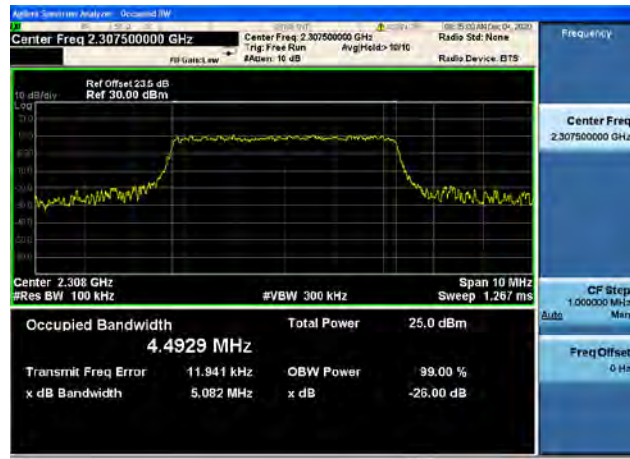

Band38 / 20MHz / High CH / 16QAM

Band38 / 20MHz / High CH / 64QAM

Band40/ Block A / 5MHz / Low CH / QPSK

Band40/ Block A / 5MHz / Low CH / 16QAM

Band40/ Block A / 5MHz / Low CH / 64QAM

Band40/ Block A / 5MHz / Mid CH / QPSK