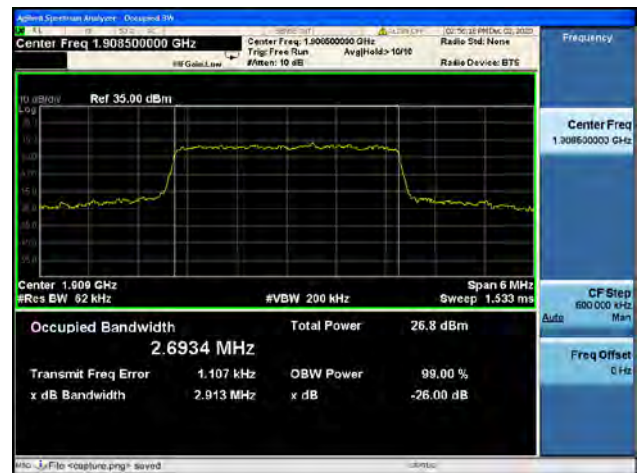

Band2 / 3MHz / High CH / 64QAM

Band2 / 3MHz / High CH / QPSK