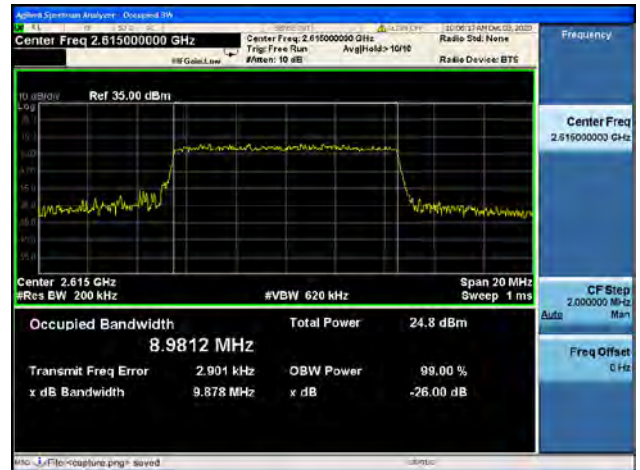

Band38 / 10MHz / High CH / 64QAM

Band38 / 10MHz / High CH / QPSK