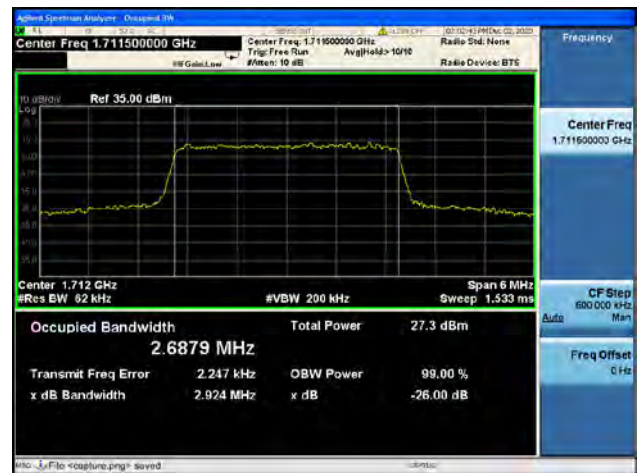

Band4 / 3MHz / Low CH / 64QAM

Band4 / 3MHz / Low CH / QPSK