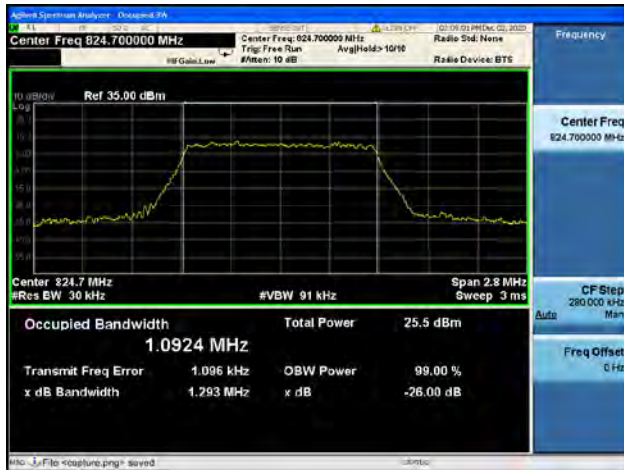

Band4 / 20MHz / Mid CH / 64QAM

Band4 / 20MHz / High CH / QPSK

Band4 / 20MHz / High CH / 16QAM

Band4 / 20MHz / High CH / 64QAM

Band5 / 1.4MHz / Low CH / QPSK

Band5 / 1.4MHz / Low CH / 16QAM

Band5 / 1.4MHz / Low CH / 64QAM