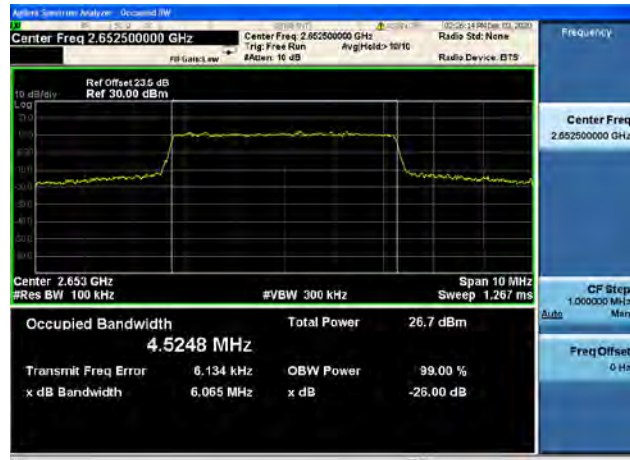

Band41 / 5MHz / High CH / 64QAM

Band41 / 5MHz / High CH / QPSK