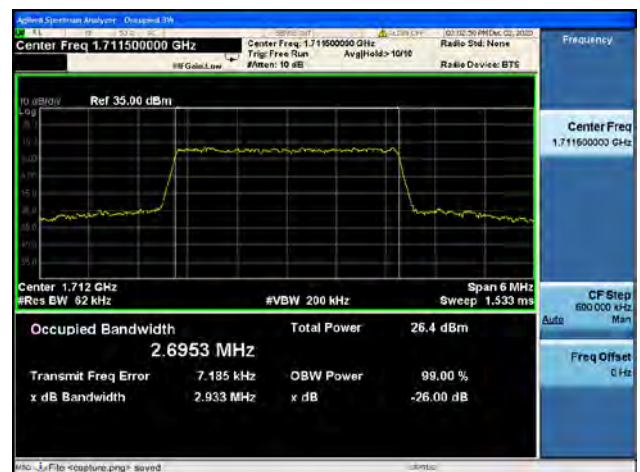

Band4 / 1.4MHz / High CH / 64QAM

Band4 / 3MHz / Low CH / QPSK

Band4 / 3MHz / Low CH / 16QAM

Band4 / 3MHz / Low CH / 64QAM

Band4 / 3MHz / Mid CH / QPSK

Band4 / 3MHz / Mid CH / 16QAM

Band4 / 3MHz / Mid CH / 64QAM