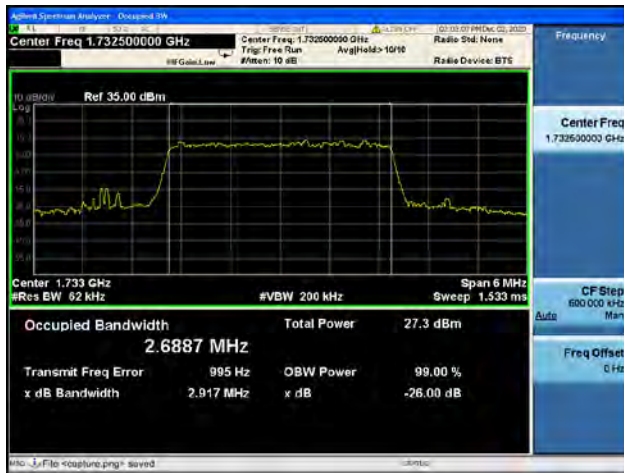

Band4 / 1.4MHz / High CH / 64QAM

Band4 / 3MHz / Low CH / QPSK

Band4 / 3MHz / Low CH / 16QAM

Band4 / 3MHz / Low CH / 64QAM

Band4 / 3MHz / Mid CH / QPSK

Band4 / 3MHz / Mid CH / 16QAM

Band4 / 3MHz / Mid CH / 64QAM