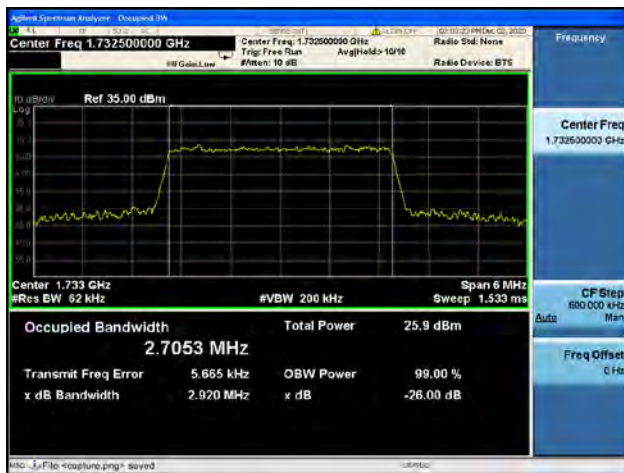

Band4 / 1.4MHz / High CH / 64QAM

Band4 / 3MHz / Low CH / QPSK

Band4 / 3MHz / Low CH / 16QAM

Band4 / 3MHz / Low CH / 64QAM

Band4 / 3MHz / Mid CH / QPSK

Band4 / 3MHz / Mid CH / 16QAM

Band4 / 3MHz / Mid CH / 64QAM