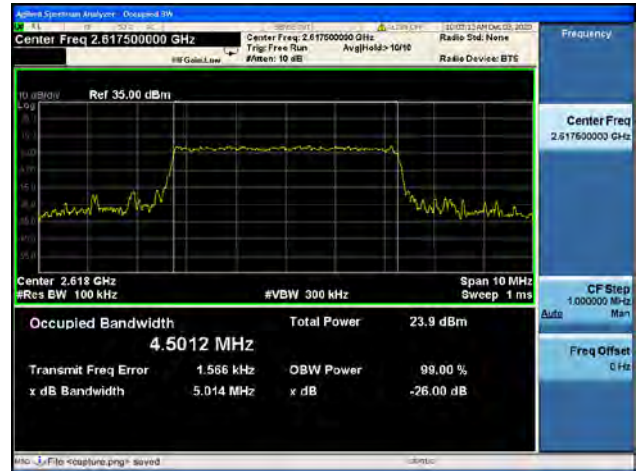

Band38 / 10MHz / Low CH / QPSK

Band38 / 5MHz / High CH / 16QAM