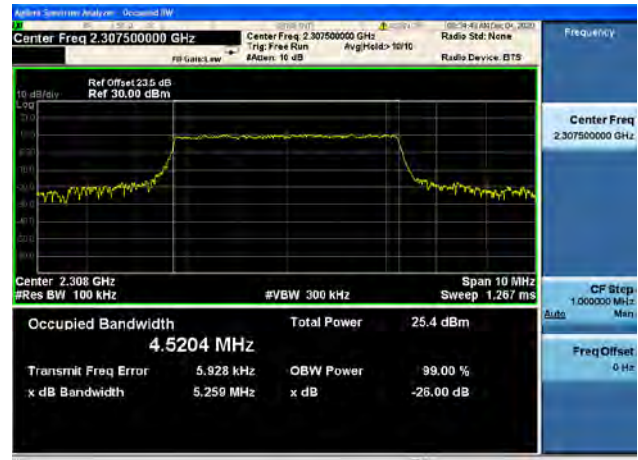

Band38 / 20MHz / High CH / 16QAM

Band38 / 20MHz / High CH / 64QAM

Band40/ Block A / 5MHz / Low CH / QPSK

Band40/ Block A / 5MHz / Low CH / 16QAM

Band40/ Block A / 5MHz / Low CH / 64QAM

Band40/ Block A / 5MHz / Mid CH / QPSK