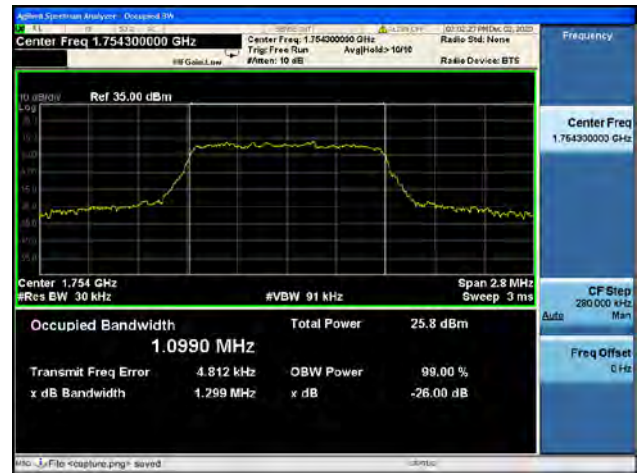

Band4 / 1.4MHz / Low CH / 16QAM

Band4 / 1.4MHz / Low CH / 64QAM

Band4 / 1.4MHz / Mid CH / QPSK

Band4 / 1.4MHz / Mid CH / 16QAM

Band4 / 1.4MHz / Mid CH / 64QAM

Band4 / 1.4MHz / High CH / QPSK

Band4 / 1.4MHz / High CH / 16QAM