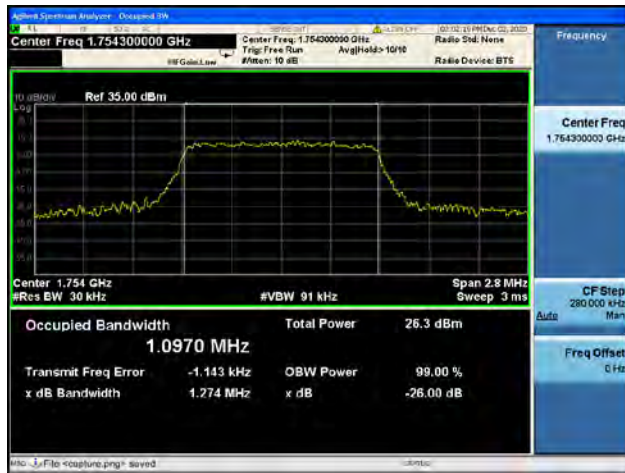

Band4 / 1.4MHz / Low CH / 16QAM

Band4 / 1.4MHz / Low CH / 64QAM

Band4 / 1.4MHz / Mid CH / QPSK

Band4 / 1.4MHz / Mid CH / 16QAM

Band4 / 1.4MHz / Mid CH / 64QAM

Band4 / 1.4MHz / High CH / QPSK

Band4 / 1.4MHz / High CH / 16QAM