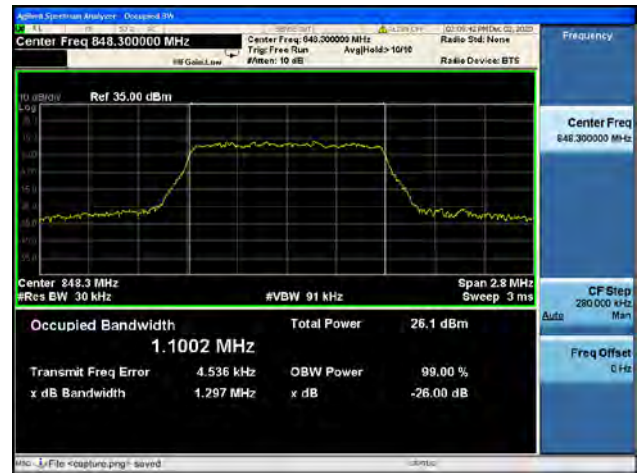

Band5 / 1.4MHz / Mid CH / QPSK

Band5 / 1.4MHz / Mid CH / 16QAM

Band5 / 1.4MHz / Mid CH / 64QAM

Band5 / 1.4MHz / High CH / QPSK

Band5 / 1.4MHz / High CH / 16QAM

Band5 / 1.4MHz / High CH / 64QAM

Band5 / 3MHz / Low CH / QPSK