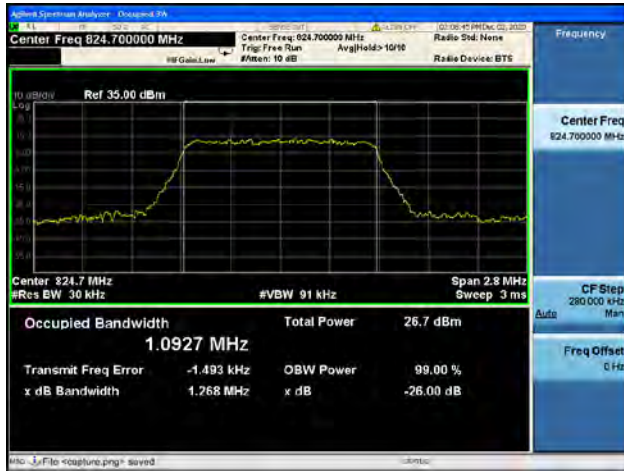

Band4 / 20MHz / Mid CH / 64QAM

Band4 / 20MHz / High CH / QPSK

Band4 / 20MHz / High CH / 16QAM

Band4 / 20MHz / High CH / 64QAM

Band5 / 1.4MHz / Low CH / QPSK

Band5 / 1.4MHz / Low CH / 16QAM

Band5 / 1.4MHz / Low CH / 64QAM