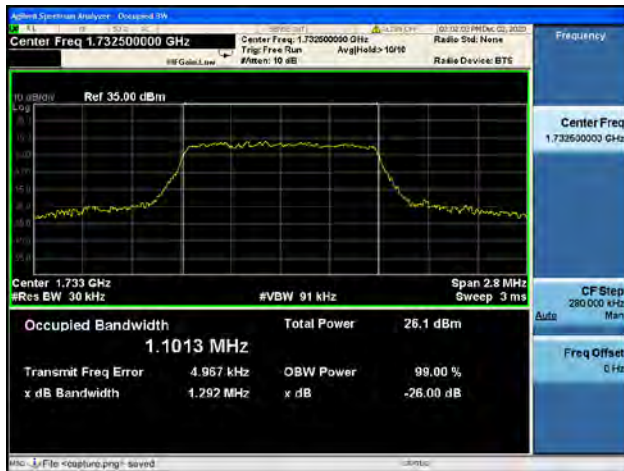

Band4 / 1.4MHz / Low CH / 16QAM

Band4 / 1.4MHz / Low CH / 64QAM

Band4 / 1.4MHz / Mid CH / QPSK

Band4 / 1.4MHz / Mid CH / 16QAM

Band4 / 1.4MHz / Mid CH / 64QAM

Band4 / 1.4MHz / High CH / QPSK

Band4 / 1.4MHz / High CH / 16QAM