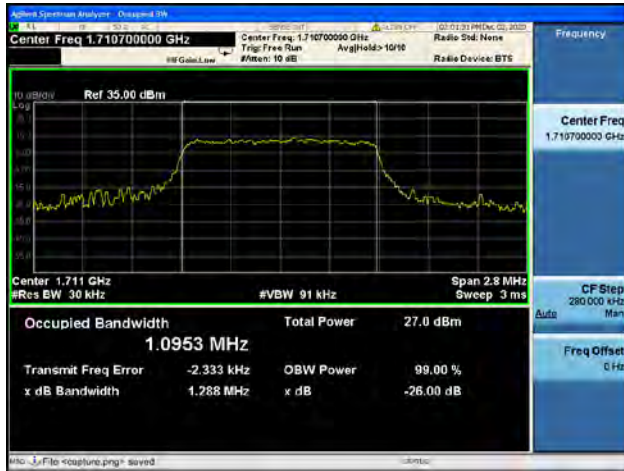

Band2 / 20MHz / Mid CH / QPSK

Band2 / 20MHz / Mid CH / 16QAM

Band2 / 20MHz / Mid CH / 64QAM

Band2 / 20MHz / High CH / QPSK

Band2 / 20MHz / High CH / 16QAM

Band2 / 20MHz / High CH / 64QAM

Band4 / 1.4MHz / Low CH / QPSK