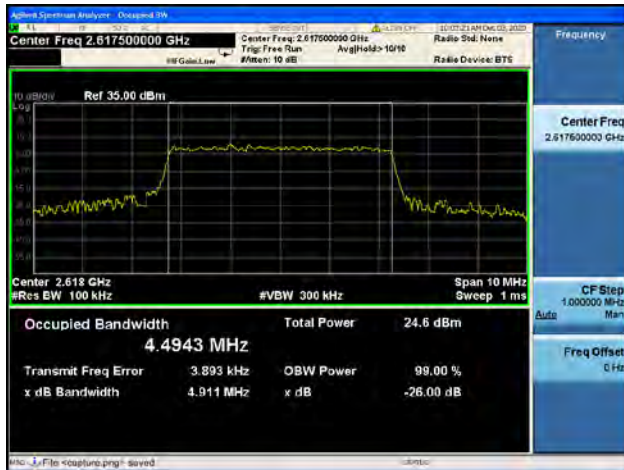

Band38 / 10MHz / Low CH / 16QAM

Band38 / 5MHz / High CH / 64QAM