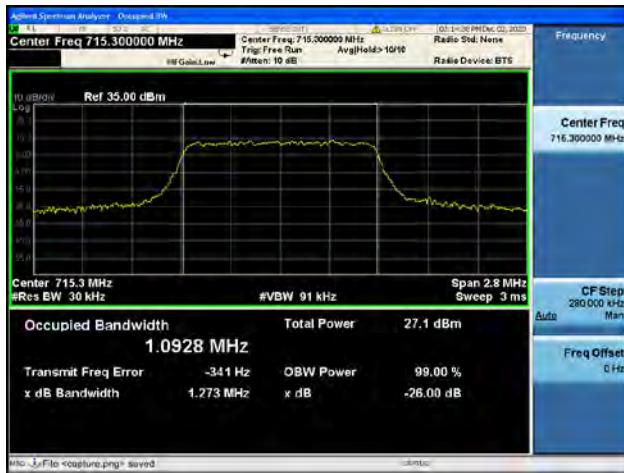

Band12 / 1.4MHz / Low CH / QPSK

Band12 / 1.4MHz / Low CH / 16QAM

Band12 / 1.4MHz / Low CH / 64QAM

Band12 / 1.4MHz / Mid CH / QPSK

Band12 / 1.4MHz / Mid CH / 16QAM

Band12 / 1.4MHz / Mid CH / 64QAM

Band12 / 1.4MHz / High CH / QPSK