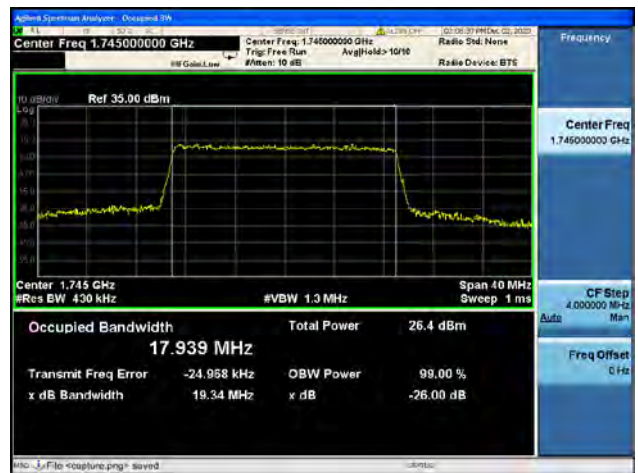

Band4 / 20MHz / Mid CH / 64QAM

Band4 / 20MHz / High CH / QPSK

Band4 / 20MHz / High CH / 16QAM

Band4 / 20MHz / High CH / 64QAM

Band5 / 1.4MHz / Low CH / QPSK

Band5 / 1.4MHz / Low CH / 16QAM

Band5 / 1.4MHz / Low CH / 64QAM