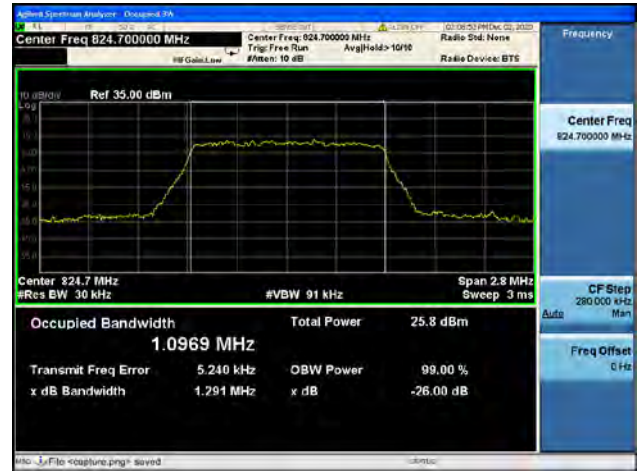

Band4 / 20MHz / Mid CH / 64QAM

Band4 / 20MHz / High CH / QPSK

Band4 / 20MHz / High CH / 16QAM

Band4 / 20MHz / High CH / 64QAM

Band5 / 1.4MHz / Low CH / QPSK

Band5 / 1.4MHz / Low CH / 16QAM

Band5 / 1.4MHz / Low CH / 64QAM