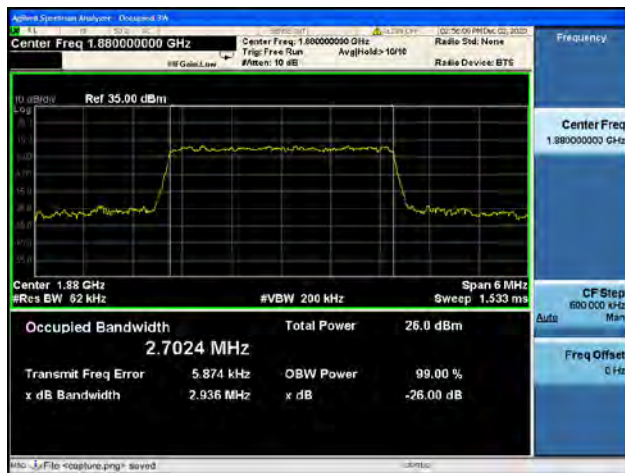

Band2 / 3MHz / High CH / 16QAM

Band2 / 3MHz / Mid CH / 64QAM