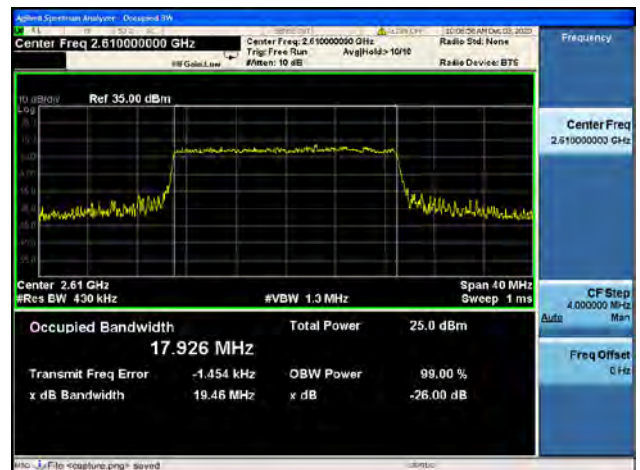

Band40/ Block A / 5MHz / Low CH / 16QAM

Band38 / 20MHz / High CH / 64QAM