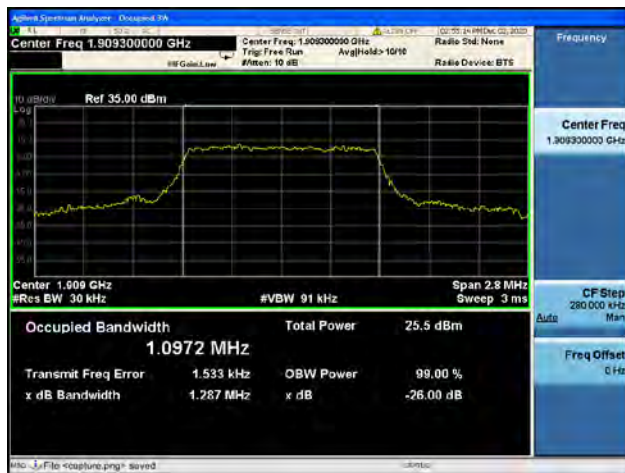

Band2 / 1.4MHz / High CH / QPSK

Band2 / 1.4MHz / High CH / 16QAM

Band2 / 1.4MHz / High CH / 64QAM

Band2 / 3MHz / Low CH / QPSK

Band2 / 3MHz / Low CH / 16QAM

Band2 / 3MHz / Low CH / 64QAM

Band2 / 3MHz / Mid CH / QPSK