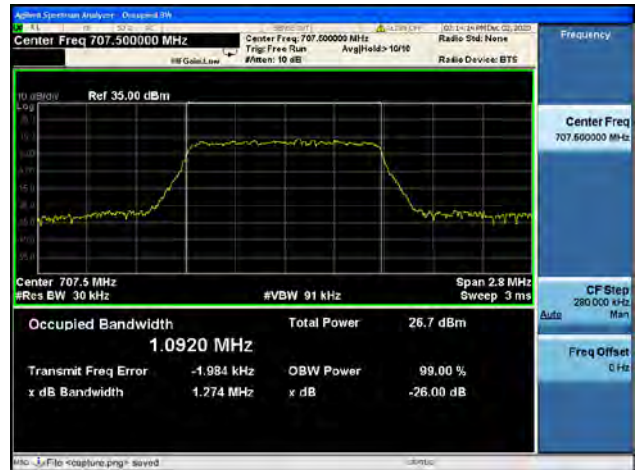

Band12 / 1.4MHz / Low CH / QPSK

Band12 / 1.4MHz / Low CH / 16QAM

Band12 / 1.4MHz / Low CH / 64QAM

Band12 / 1.4MHz / Mid CH / QPSK

Band12 / 1.4MHz / Mid CH / 16QAM

Band12 / 1.4MHz / Mid CH / 64QAM

Band12 / 1.4MHz / High CH / QPSK