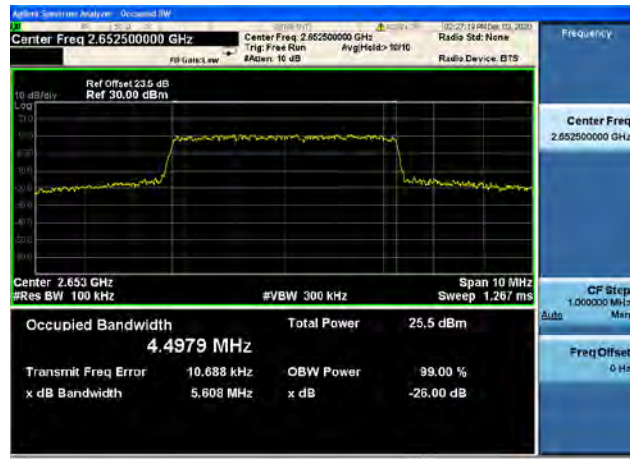

Band41 / 5MHz / Mid CH / 64QAM

Band41 / 5MHz / High CH / QPSK

Band41 / 5MHz / High CH / 16QAM

Band41 / 5MHz / High CH / 64QAM

Band41 / 10MHz / Low CH / QPSK

Band41 / 10MHz / Low CH / 16QAM

Band41 / 10MHz / Low CH / 64QAM