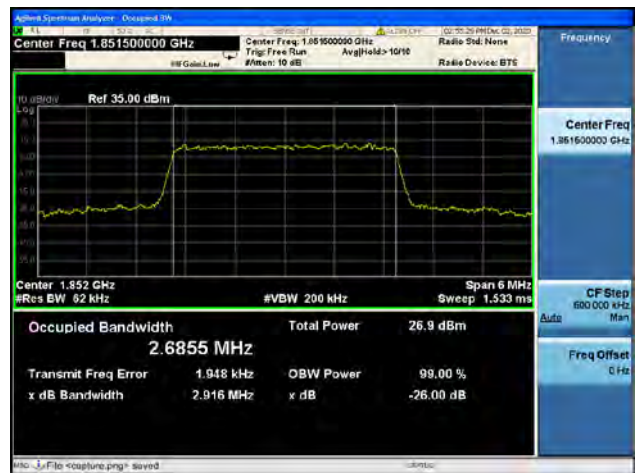

Band2 / 1.4MHz / High CH / QPSK

Band2 / 1.4MHz / High CH / 16QAM

Band2 / 1.4MHz / High CH / 64QAM

Band2 / 3MHz / Low CH / QPSK

Band2 / 3MHz / Low CH / 16QAM

Band2 / 3MHz / Low CH / 64QAM

Band2 / 3MHz / Mid CH / QPSK