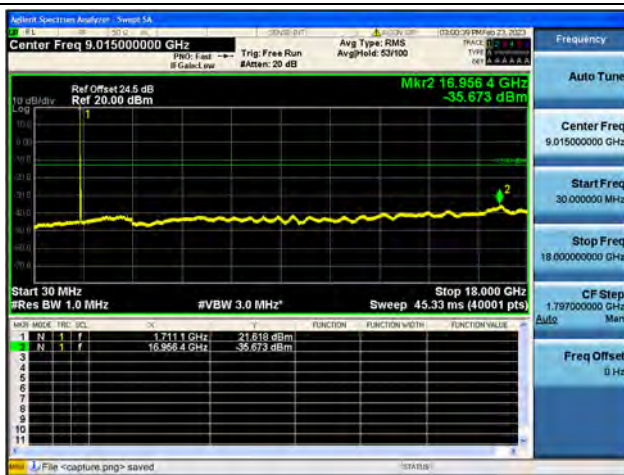

Band4 / 15MHz / High CH / QPSK

Band4 / 15MHz / High CH / 16QAM

Band4 / 15MHz / High CH / 64QAM

Band4 / 20MHz / Low CH / QPSK

Band4 / 20MHz / Low CH / 16QAM

Band4 / 20MHz / Low CH / 64QAM

Band4 / 20MHz / Mid CH / QPSK