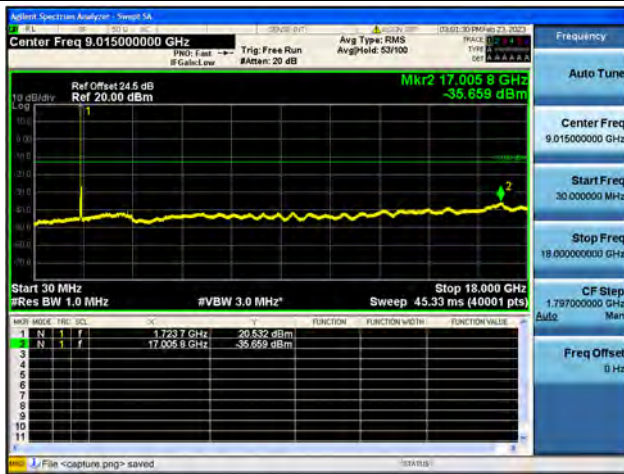

Band4 / 20MHz / Mid CH / QPSK

Band4 / 20MHz / Mid CH / 64QAM