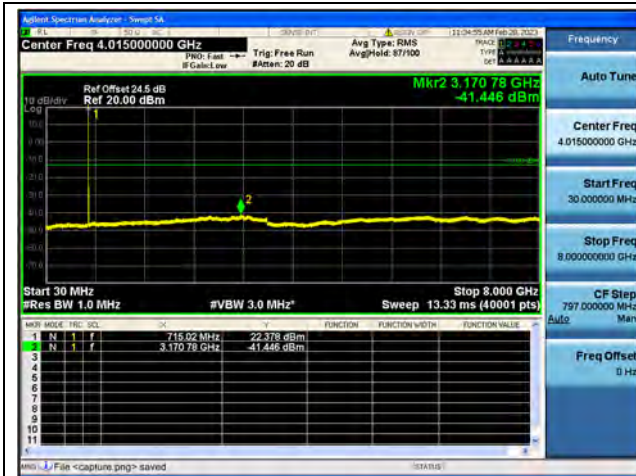

Band12 / 1.4MHz / Low CH / 16QAM

Band12 / 1.4MHz / Low CH / 64QAM

Band12 / 1.4MHz / Mid CH / QPSK

Band12 / 1.4MHz / Mid CH / 16QAM

Band12 / 1.4MHz / Mid CH / 64QAM

Band12 / 1.4MHz / High CH / QPSK

Band12 / 1.4MHz / High CH / 16QAM