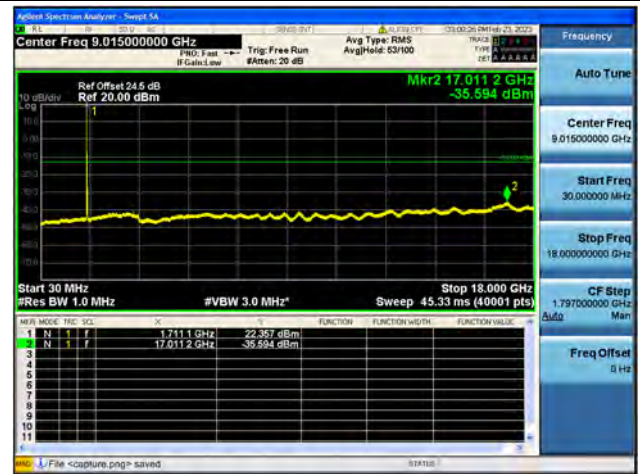

Band4 / 15MHz / High CH / QPSK

Band4 / 15MHz / High CH / 16QAM

Band4 / 15MHz / High CH / 64QAM

Band4 / 20MHz / Low CH / QPSK

Band4 / 20MHz / Low CH / 16QAM

Band4 / 20MHz / Low CH / 64QAM

Band4 / 20MHz / Mid CH / QPSK