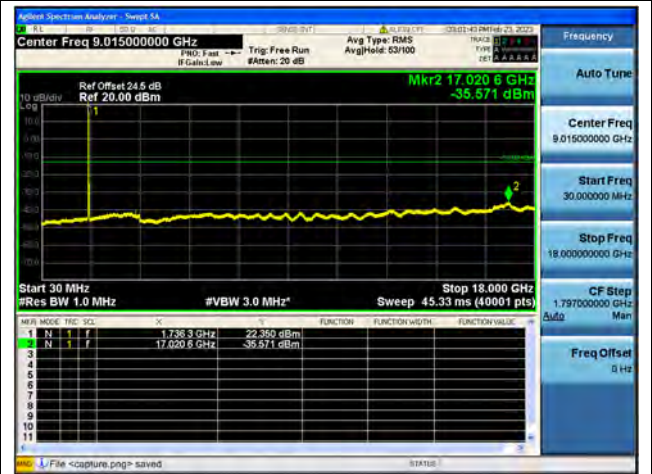

Band4 / 20MHz / Mid CH / 16QAM

Band4 / 20MHz / High CH / QPSK