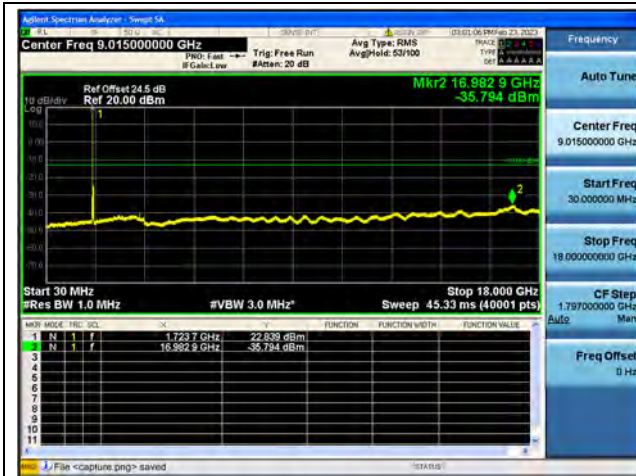

Band4 / 15MHz / High CH / QPSK

Band4 / 15MHz / High CH / 16QAM

Band4 / 15MHz / High CH / 64QAM

Band4 / 20MHz / Low CH / QPSK

Band4 / 20MHz / Low CH / 16QAM

Band4 / 20MHz / Low CH / 64QAM

Band4 / 20MHz / Mid CH / QPSK