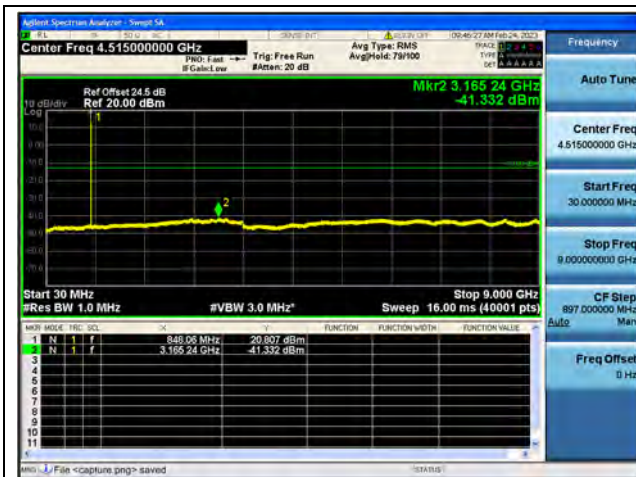

Band5 / 1.4MHz / Low CH / 64QAM

Band5 / 1.4MHz / Mid CH / QPSK

Band5 / 1.4MHz / Mid CH / 16QAM

Band5 / 1.4MHz / Mid CH / 64QAM

Band5 / 1.4MHz / High CH / QPSK

Band5 / 1.4MHz / High CH / 16QAM

Band5 / 1.4MHz / High CH / 64QAM

Band5 / 3MHz / Low CH / QPSK

Band5 / 3MHz / Low CH / 16QAM

Band5 / 3MHz / Low CH / 64QAM

Band5 / 3MHz / Mid CH / QPSK

Band5 / 3MHz / Mid CH / 16QAM

Band5 / 3MHz / Mid CH / 64QAM

Band5 / 3MHz / High CH / QPSK