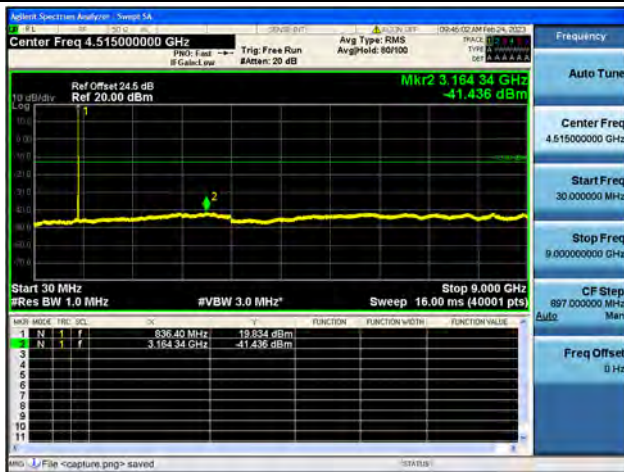

Band5 / 1.4MHz / Low CH / 64QAM

Band5 / 1.4MHz / Mid CH / 16QAM