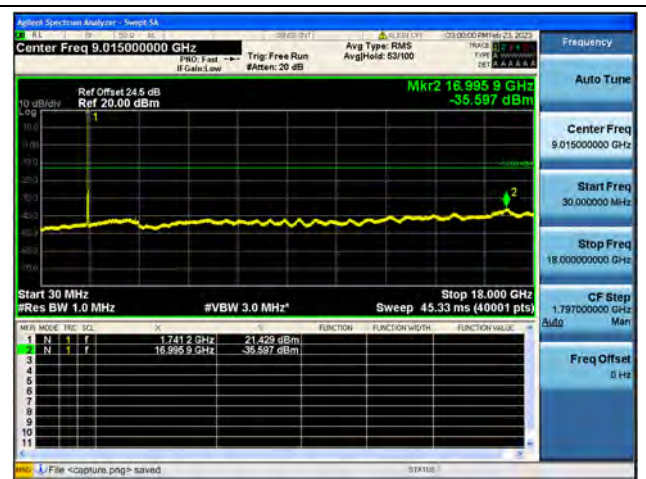

Band4 / 15MHz / High CH / QPSK

Band4 / 15MHz / High CH / 16QAM

Band4 / 15MHz / High CH / 64QAM

Band4 / 20MHz / Low CH / QPSK

Band4 / 20MHz / Low CH / 16QAM

Band4 / 20MHz / Low CH / 64QAM

Band4 / 20MHz / Mid CH / QPSK