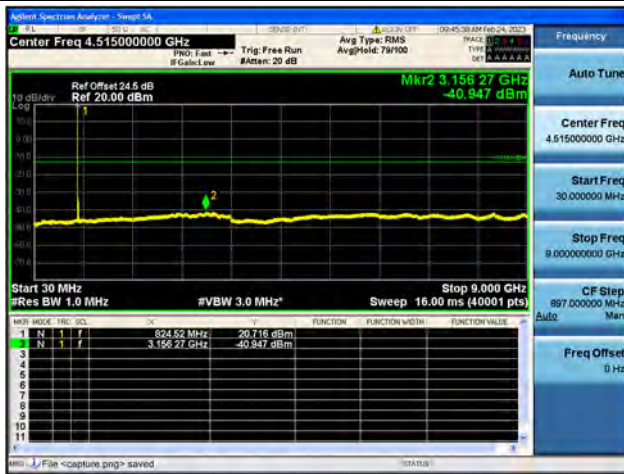

Band4 / 20MHz / Mid CH / 16QAM

Band4 / 20MHz / Mid CH / 64QAM

Band4 / 20MHz / High CH / QPSK

Band4 / 20MHz / High CH / 16QAM

Band4 / 20MHz / High CH / 64QAM

Band5 / 1.4MHz / Low CH / QPSK

Band5 / 1.4MHz / Low CH / 16QAM