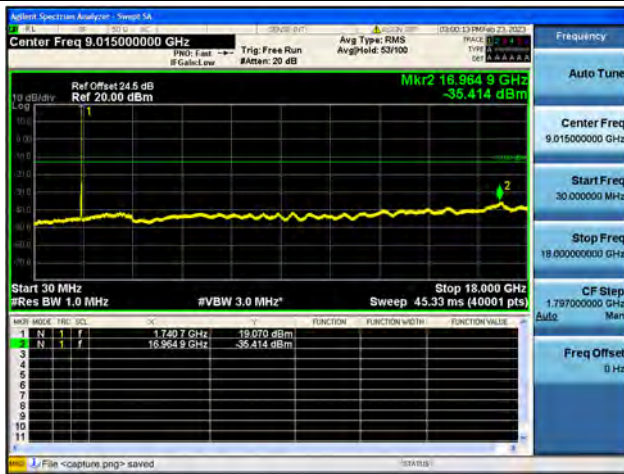

Band4 / 15MHz / High CH / QPSK

Band4 / 15MHz / High CH / 16QAM

Band4 / 15MHz / High CH / 64QAM

Band4 / 20MHz / Low CH / QPSK

Band4 / 20MHz / Low CH / 16QAM

Band4 / 20MHz / Low CH / 64QAM

Band4 / 20MHz / Mid CH / QPSK