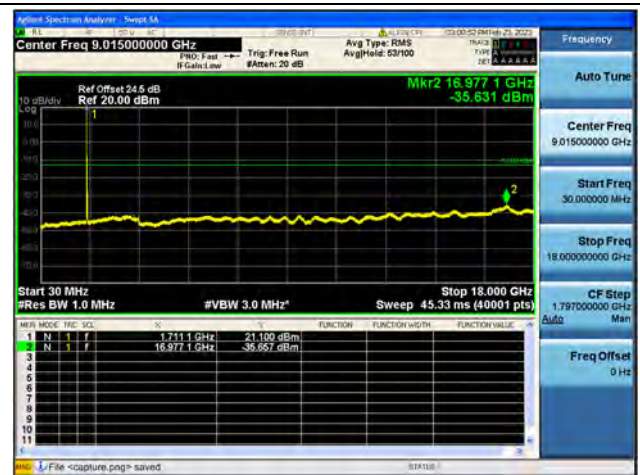

Band4 / 15MHz / High CH / QPSK

Band4 / 15MHz / High CH / 16QAM

Band4 / 15MHz / High CH / 64QAM

Band4 / 20MHz / Low CH / QPSK

Band4 / 20MHz / Low CH / 16QAM

Band4 / 20MHz / Low CH / 64QAM

Band4 / 20MHz / Mid CH / QPSK