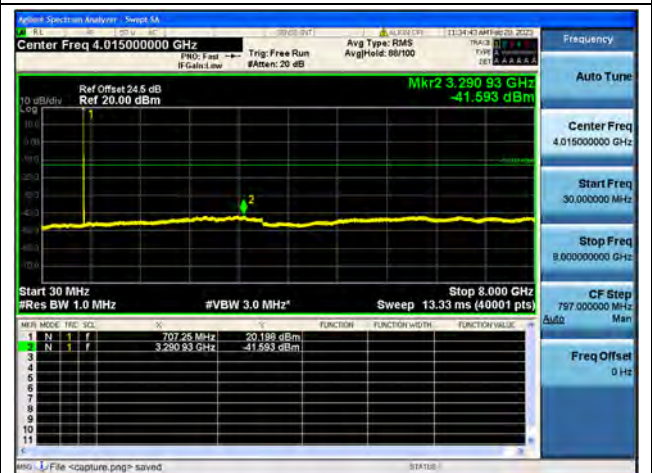

Band12 / 1.4MHz / Low CH / 16QAM

Band12 / 1.4MHz / Low CH / 64QAM

Band12 / 1.4MHz / Mid CH / QPSK

Band12 / 1.4MHz / Mid CH / 16QAM

Band12 / 1.4MHz / Mid CH / 64QAM

Band12 / 1.4MHz / High CH / QPSK

Band12 / 1.4MHz / High CH / 16QAM