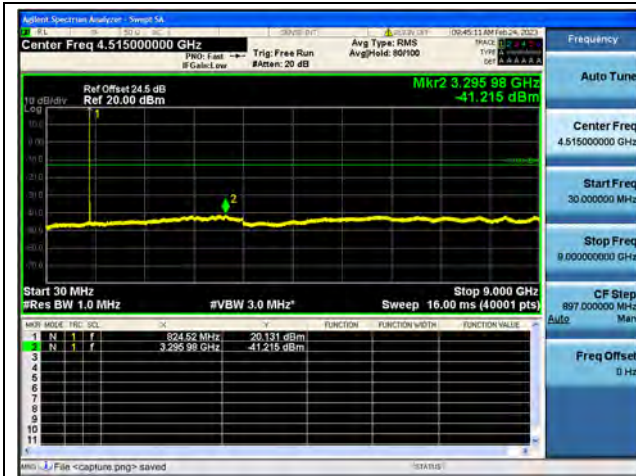

Band4 / 20MHz / Mid CH / 16QAM

Band4 / 20MHz / Mid CH / 64QAM

Band4 / 20MHz / High CH / QPSK

Band4 / 20MHz / High CH / 16QAM

Band4 / 20MHz / High CH / 64QAM

Band5 / 1.4MHz / Low CH / QPSK

Band5 / 1.4MHz / Low CH / 16QAM