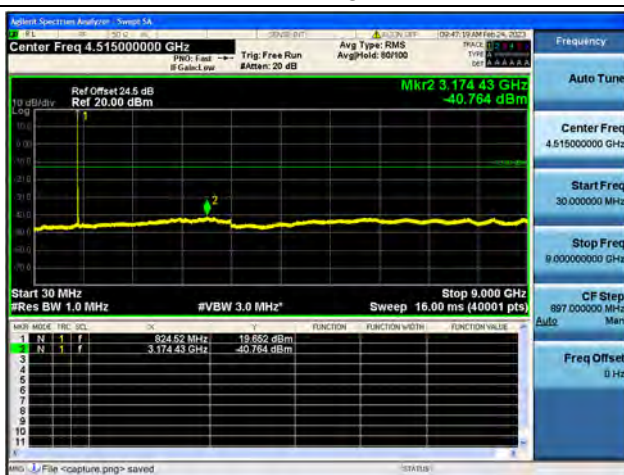

Band5 / 1.4MHz / Low CH / 64QAM

Band5 / 1.4MHz / Mid CH / QPSK

Band5 / 1.4MHz / Mid CH / 16QAM

Band5 / 1.4MHz / Mid CH / 64QAM

Band5 / 1.4MHz / High CH / QPSK

Band5 / 1.4MHz / High CH / 16QAM

Band5 / 1.4MHz / High CH / 64QAM

Band5 / 3MHz / Low CH / QPSK

Band5 / 3MHz / Low CH / 16QAM

Band5 / 3MHz / Low CH / 64QAM

Band5 / 3MHz / Mid CH / QPSK

Band5 / 3MHz / Mid CH / 16QAM

Band5 / 3MHz / Mid CH / 64QAM

Band5 / 3MHz / High CH / QPSK