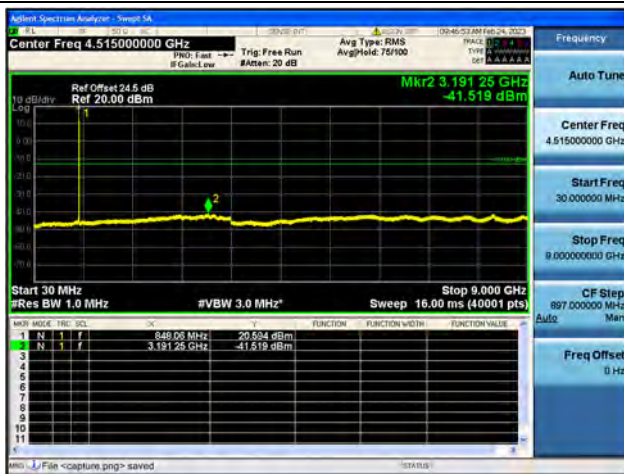

Band5 / 1.4MHz / Low CH / 64QAM

Band5 / 1.4MHz / Mid CH / QPSK

Band5 / 1.4MHz / Mid CH / 16QAM

Band5 / 1.4MHz / Mid CH / 64QAM

Band5 / 1.4MHz / High CH / QPSK

Band5 / 1.4MHz / High CH / 16QAM

Band5 / 1.4MHz / High CH / 64QAM