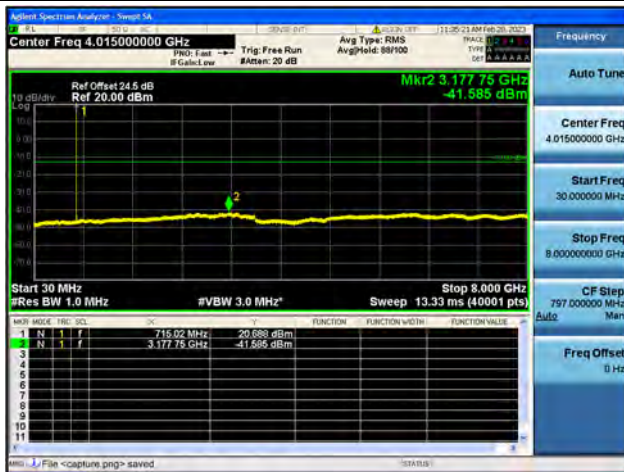

Band12 / 1.4MHz / Low CH / 16QAM

Band12 / 1.4MHz / Low CH / 64QAM

Band12 / 1.4MHz / Mid CH / QPSK

Band12 / 1.4MHz / Mid CH / 16QAM

Band12 / 1.4MHz / Mid CH / 64QAM

Band12 / 1.4MHz / High CH / QPSK

Band12 / 1.4MHz / High CH / 16QAM