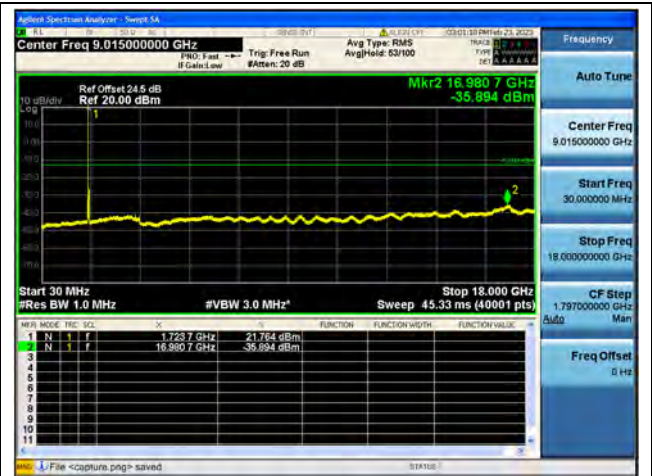

Band4 / 15MHz / High CH / QPSK

Band4 / 15MHz / High CH / 16QAM

Band4 / 15MHz / High CH / 64QAM

Band4 / 20MHz / Low CH / QPSK

Band4 / 20MHz / Low CH / 16QAM

Band4 / 20MHz / Low CH / 64QAM

Band4 / 20MHz / Mid CH / QPSK