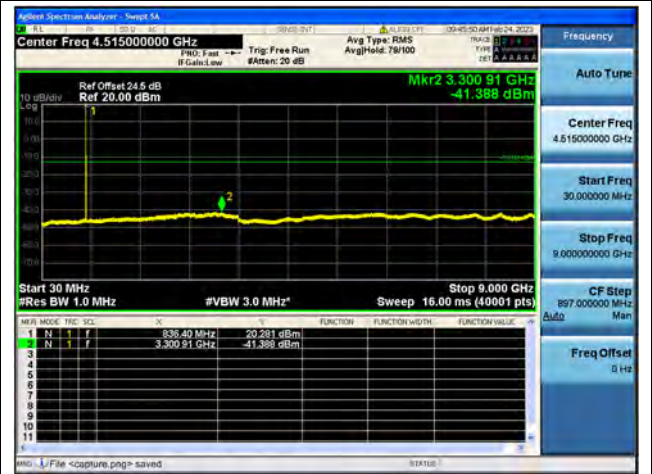

Band4 / 20MHz / Mid CH / 16QAM

Band4 / 20MHz / Mid CH / 64QAM

Band4 / 20MHz / High CH / QPSK

Band4 / 20MHz / High CH / 16QAM

Band4 / 20MHz / High CH / 64QAM

Band5 / 1.4MHz / Low CH / QPSK

Band5 / 1.4MHz / Low CH / 16QAM

Band5 / 1.4MHz / Low CH / 64QAM

Band5 / 1.4MHz / Mid CH / QPSK

Band5 / 1.4MHz / Mid CH / 16QAM

Band5 / 1.4MHz / Mid CH / 64QAM

Band5 / 1.4MHz / High CH / QPSK

Band5 / 1.4MHz / High CH / 16QAM

Band5 / 1.4MHz / High CH / 64QAM