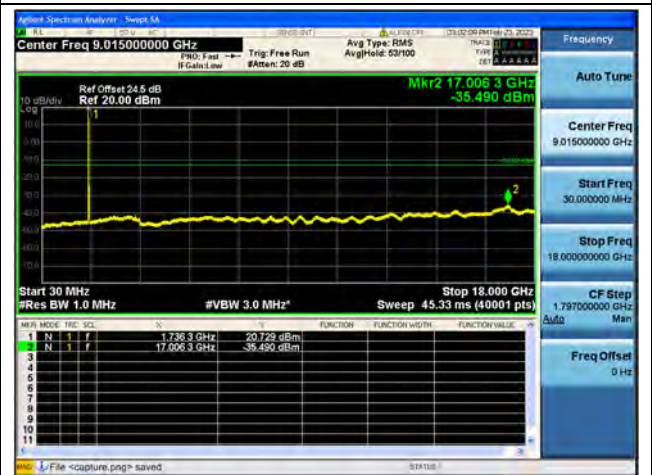

Band4 / 20MHz / Mid CH / 16QAM

Band4 / 20MHz / Mid CH / 64QAM

Band4 / 20MHz / High CH / QPSK

Band4 / 20MHz / High CH / 16QAM

Band4 / 20MHz / High CH / 64QAM

Band5 / 1.4MHz / Low CH / QPSK

Band5 / 1.4MHz / Low CH / 16QAM