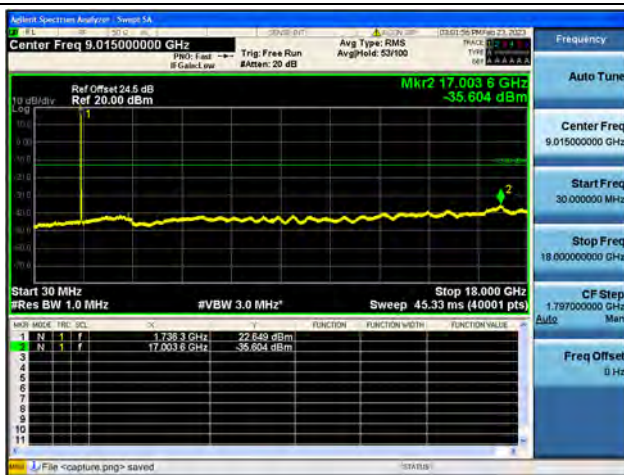

Band4 / 20MHz / Mid CH / 64QAM

Band4 / 20MHz / High CH / 16QAM