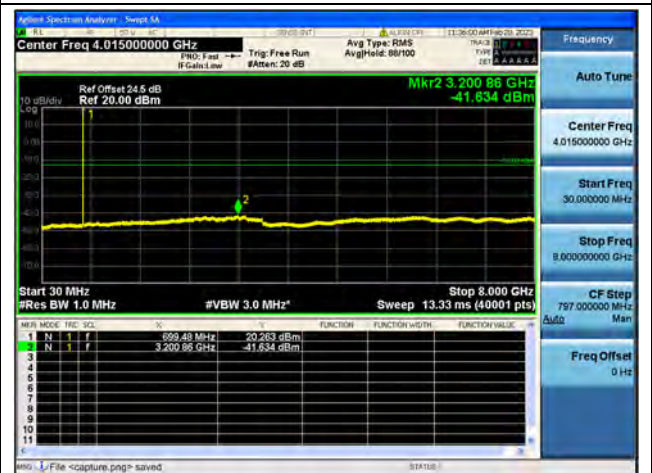

Band12 / 3MHz / Low CH / QPSK

Band12 / 3MHz / Low CH / 64QAM