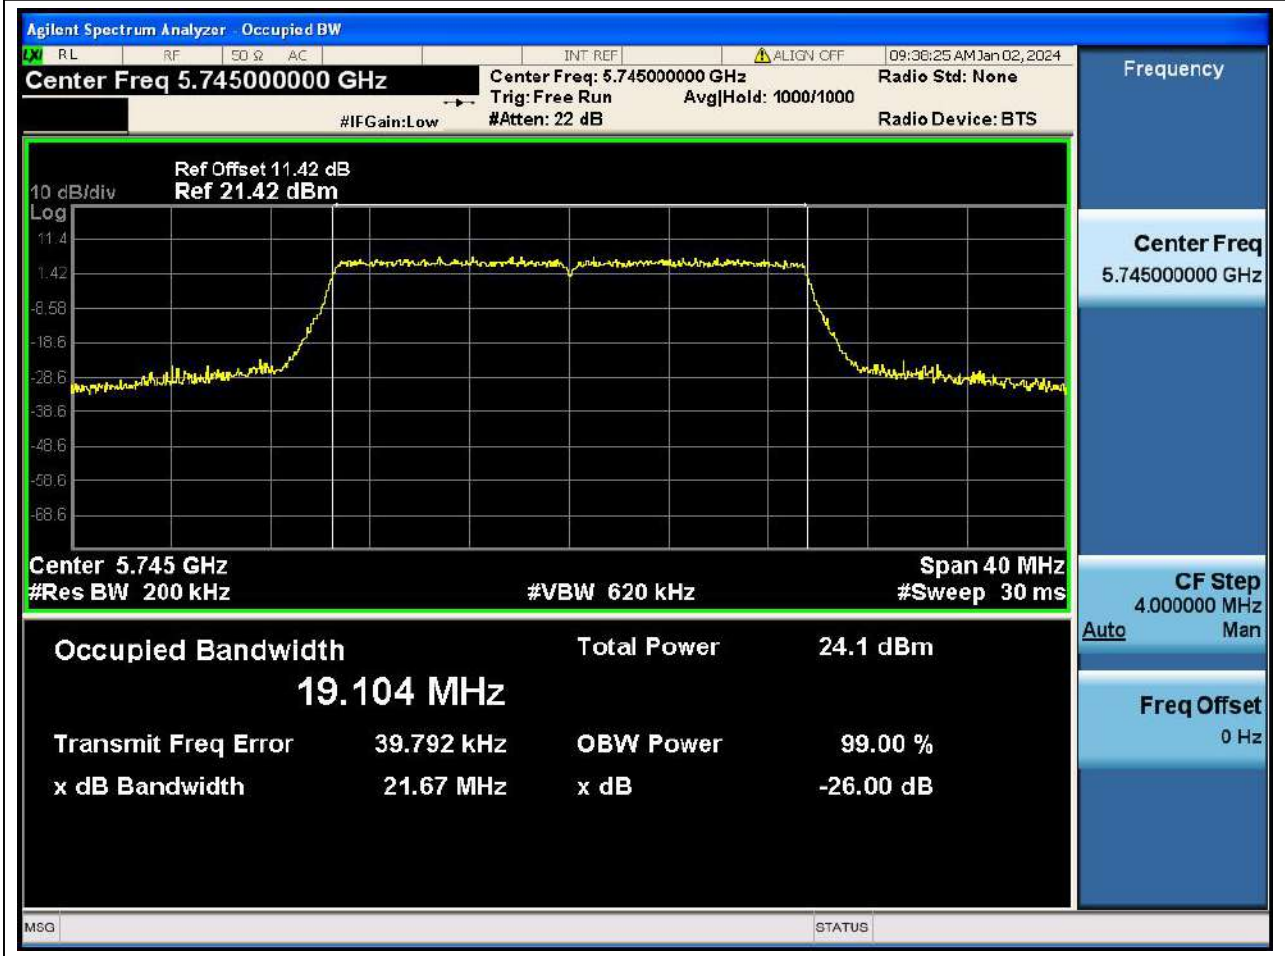

80. 802.11ax_20M_U-NII-3_L

80.2. A.2-26dB Bandwidth(NTNV)

Center Frequency (MHz)	XdB Down	RBW (MHz)	Detector	Limit (MHz)	XdB BandWidth (MHz)	Verdict
5745	26	0.2	Peak	0	21.67348	N/A