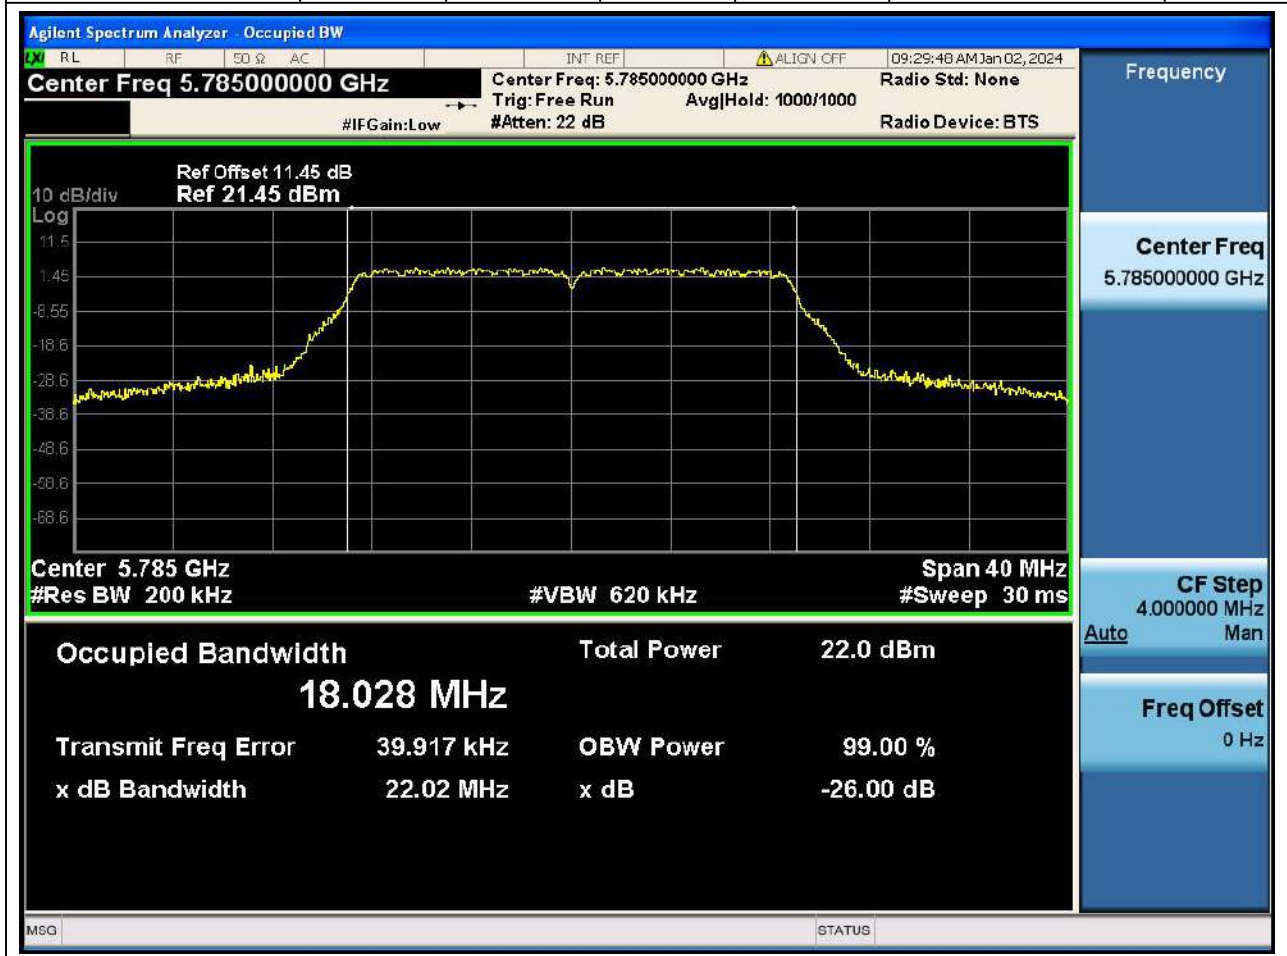

75. 802.11ac_20M_U-NII-3_M

75.2. A.2-26dB Bandwidth(NTNV)

Center Frequency (MHz)	XdB Down	RBW (MHz)	Detector	Limit (MHz)	XdB BandWidth (MHz)	Verdict
5785	26	0.2	Peak	0	22.02427	N/A