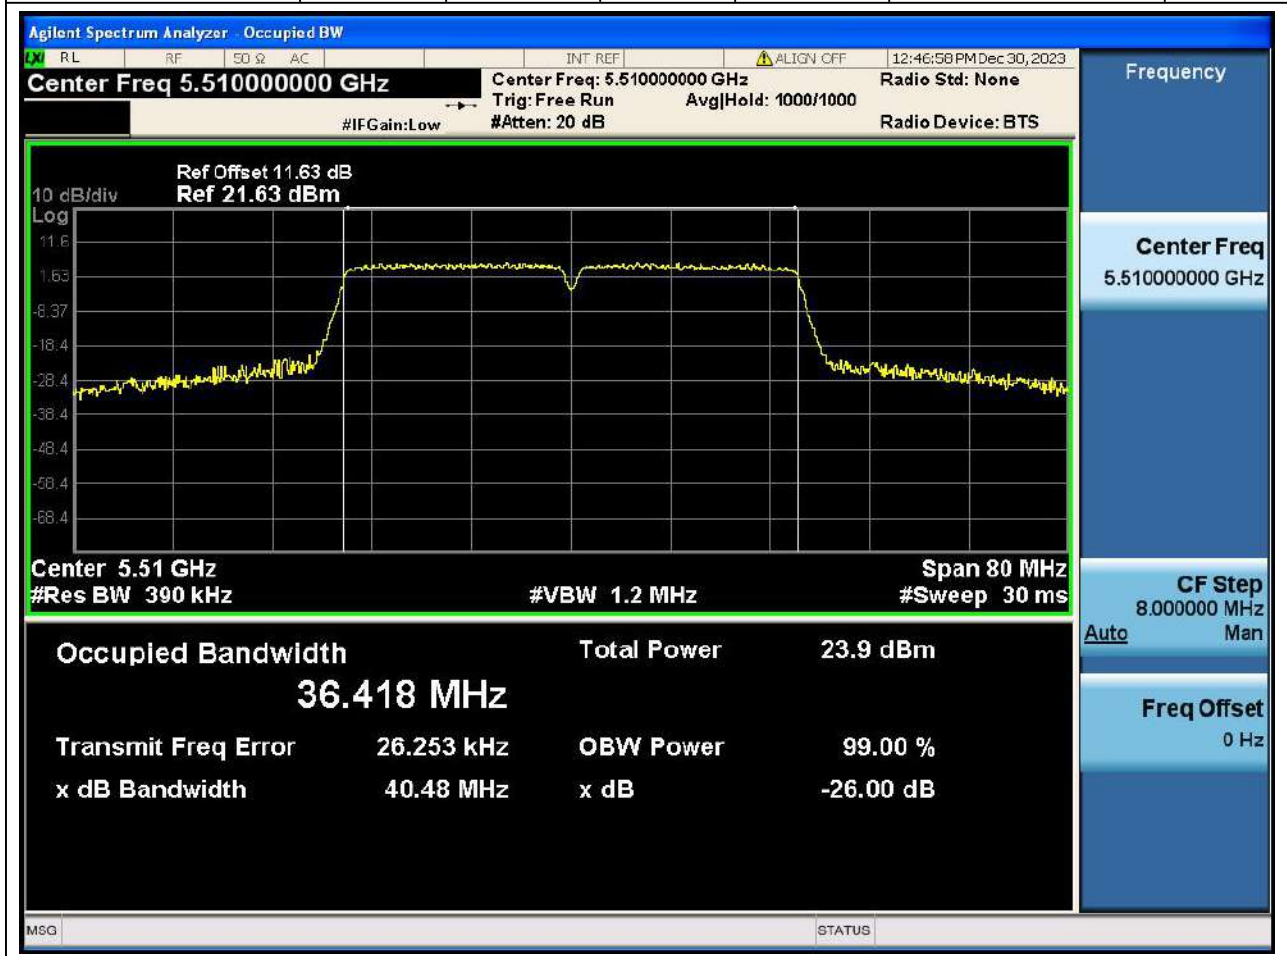

53. 802.11ac_40M_U-NII-2C_L

53.2. A.2-26dB Bandwidth(NTNV)

Center Frequency (MHz)	XdB Down	RBW (MHz)	Detector	Limit (MHz)	XdB BandWidth (MHz)	Verdict
5510	26	0.39	Peak	0	40.480164	N/A