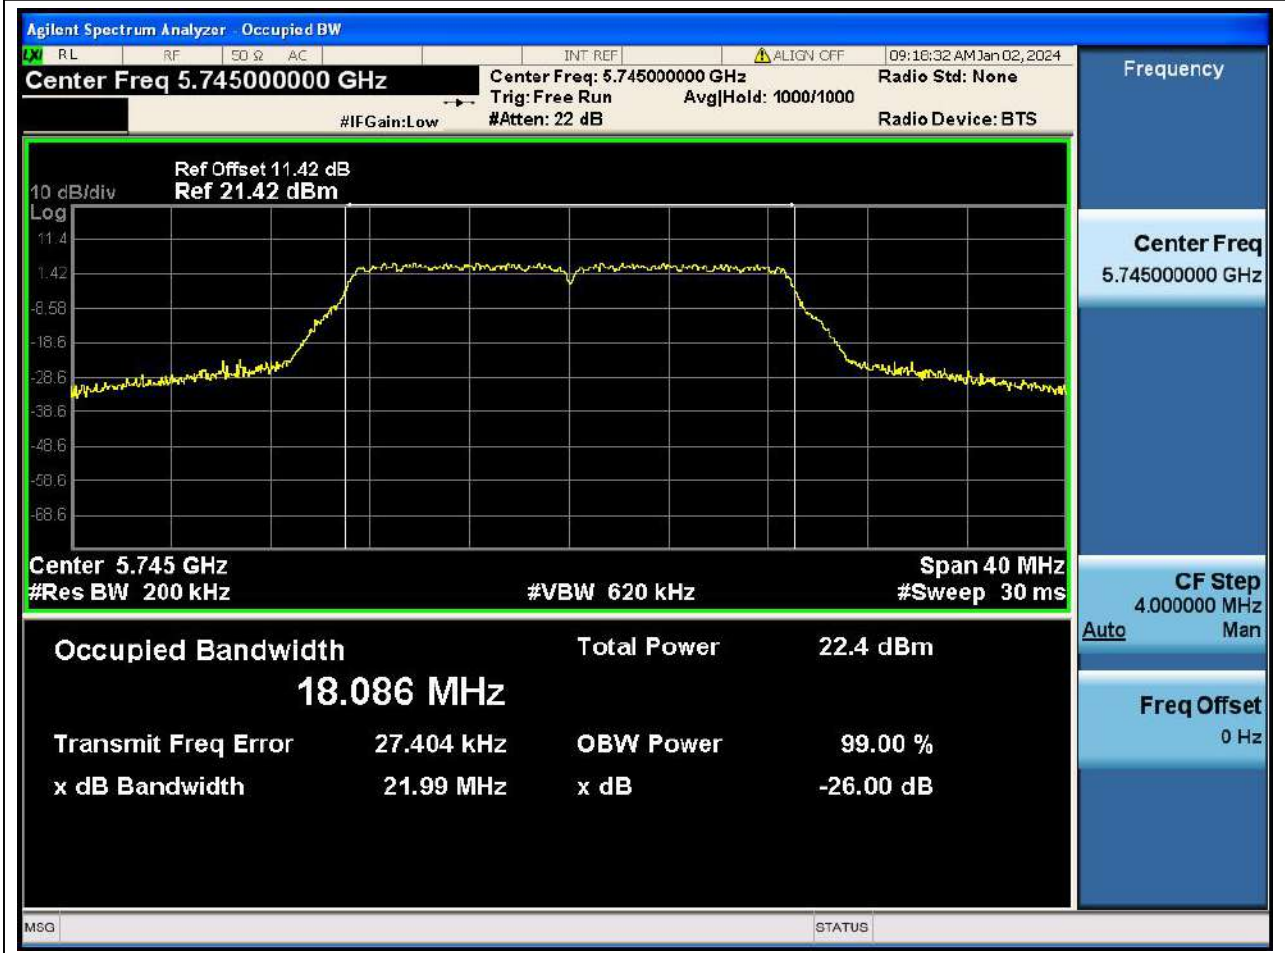

69. 802.11n_20M_U-NII-3_L

69.2. A.2-26dB Bandwidth(NTNV)

Center Frequency (MHz)	XdB Down	RBW (MHz)	Detector	Limit (MHz)	XdB BandWidth (MHz)	Verdict
5745	26	0.2	Peak	0	21.987764	N/A