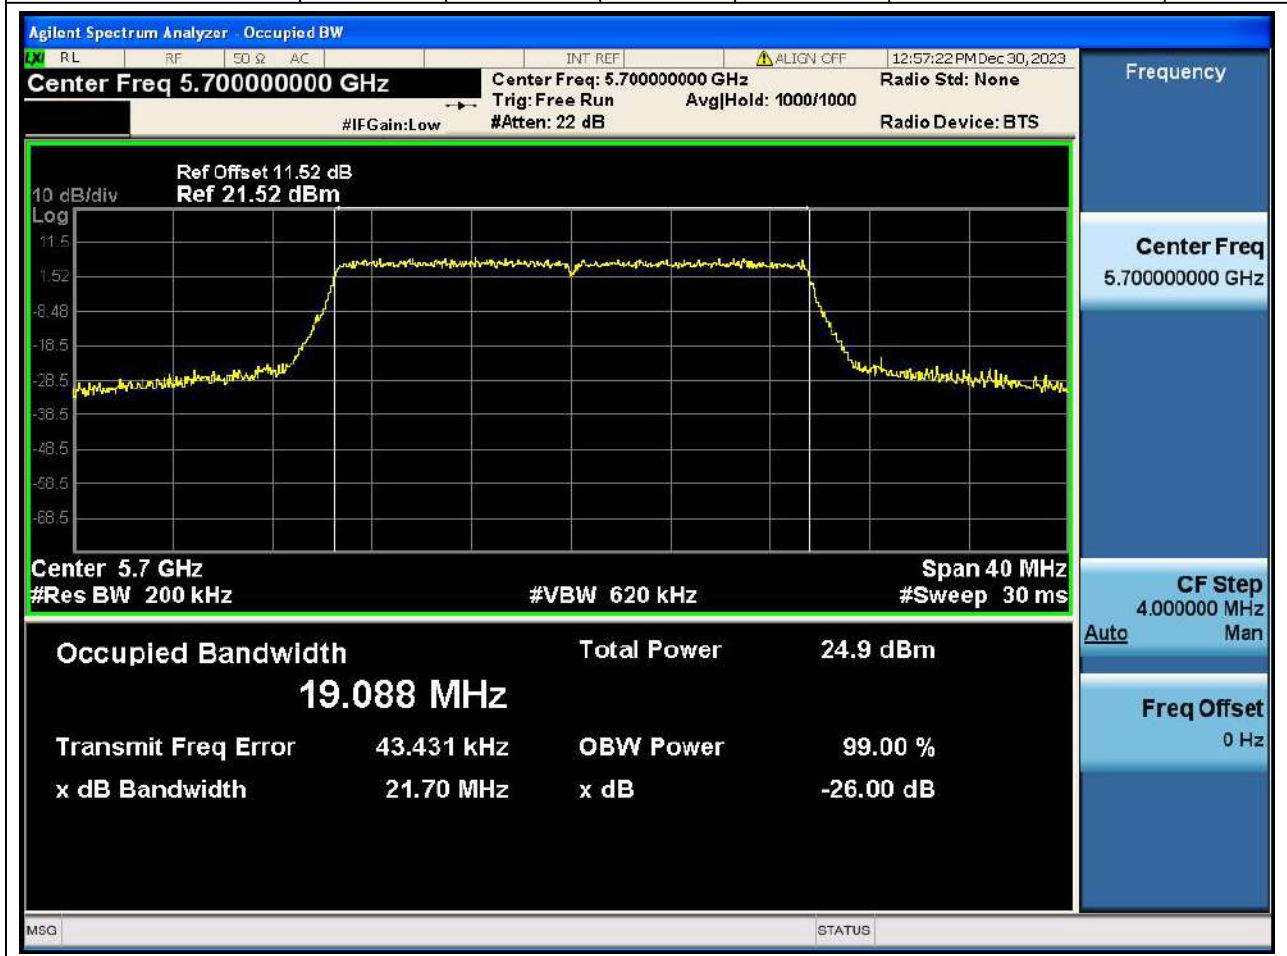

60. 802.11ax_20M_U-NII-2C_H

60.2. A.2-26dB Bandwidth(NTNV)

Center Frequency (MHz)	XdB Down	RBW (MHz)	Detector	Limit (MHz)	XdB BandWidth (MHz)	Verdict
5700	26	0.2	Peak	0	21.696678	N/A