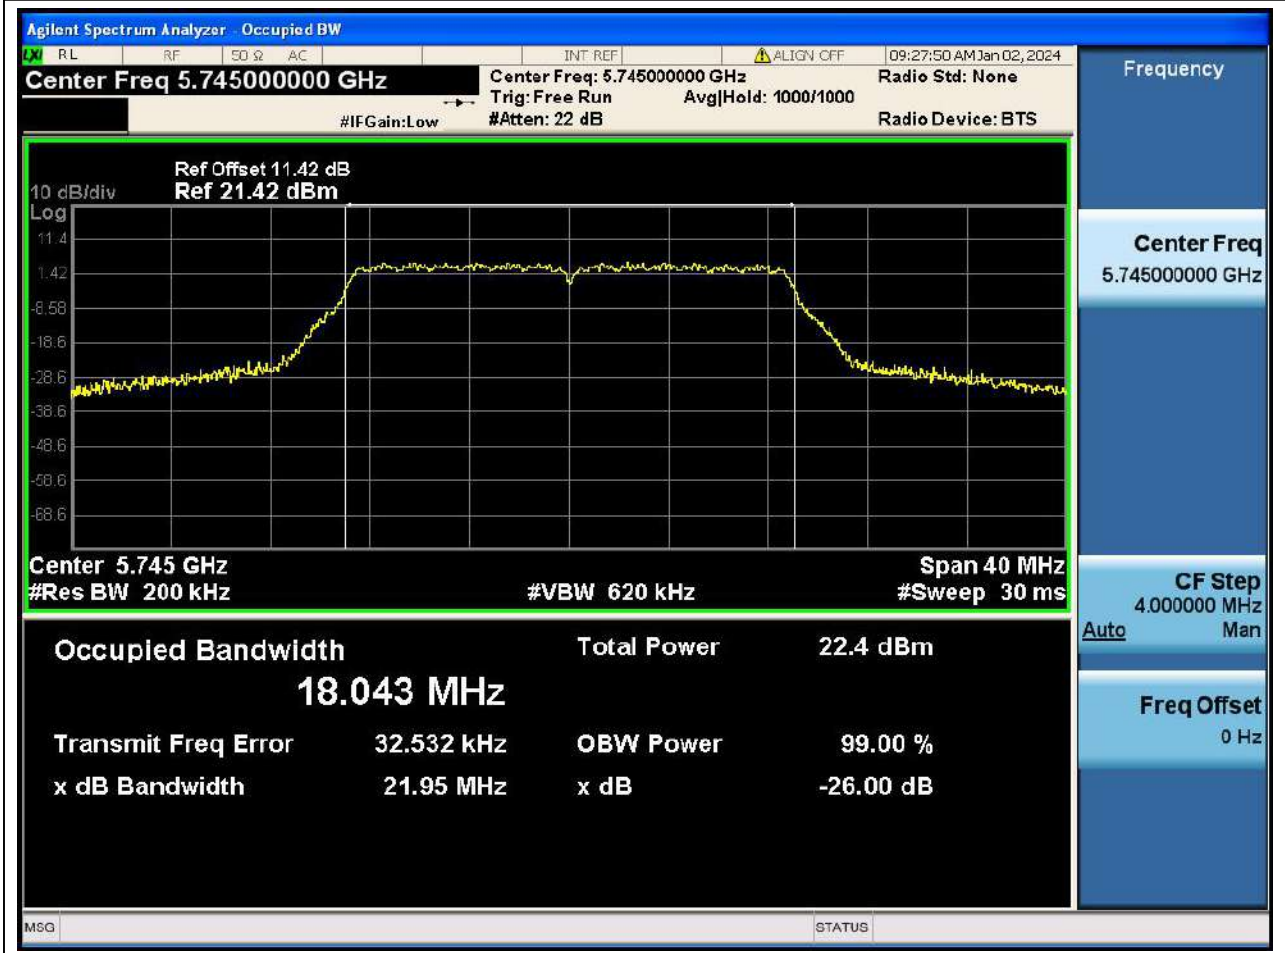

74. 802.11ac_20M_U-NII-3_L

74.2. A.2-26dB Bandwidth(NTNV)

Center Frequency (MHz)	XdB Down	RBW (MHz)	Detector	Limit (MHz)	XdB BandWidth (MHz)	Verdict
5745	26	0.2	Peak	0	21.952123	N/A