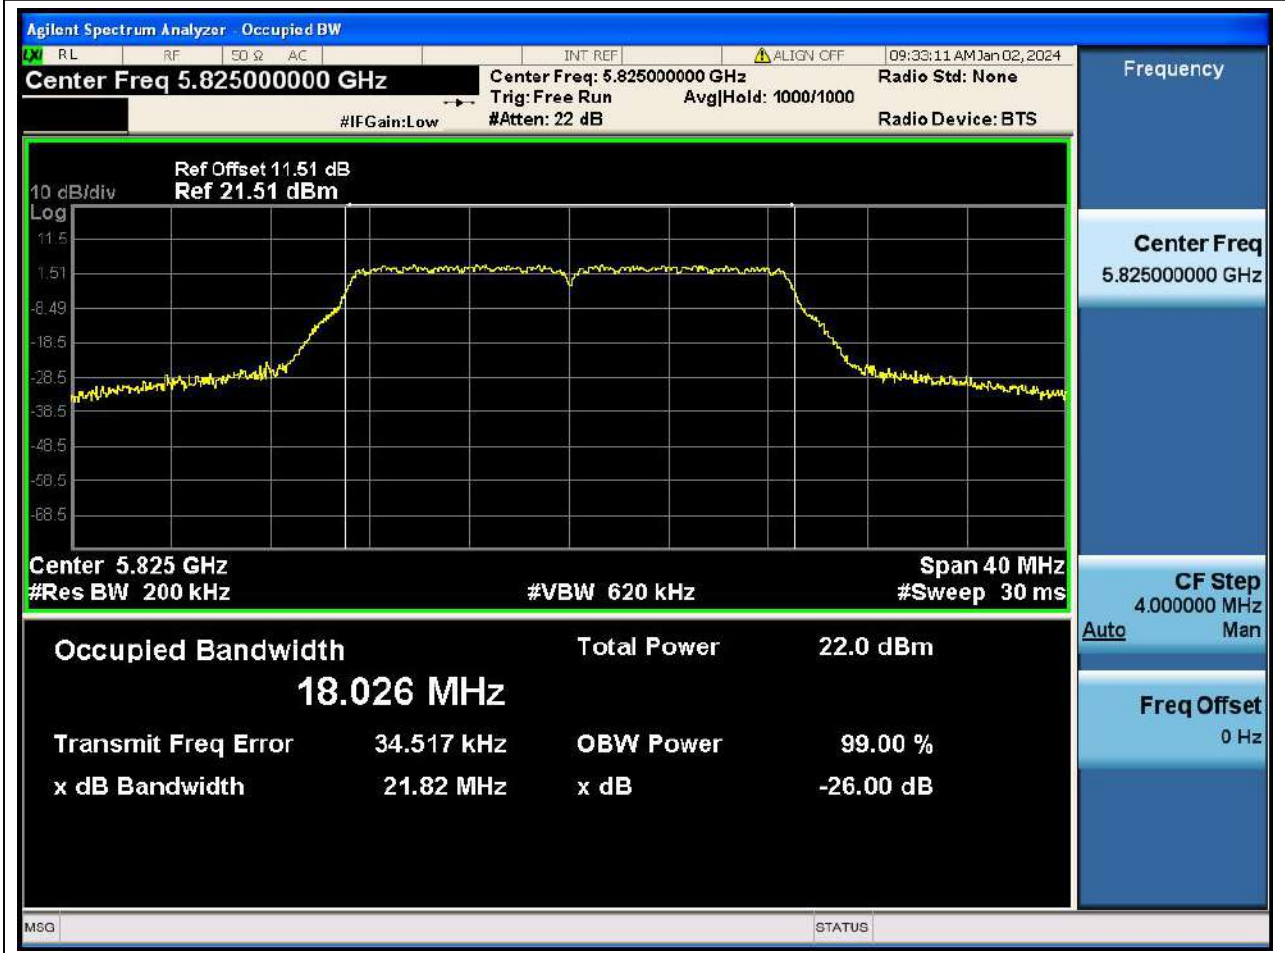

76. 802.11ac_20M_U-NII-3_H

76.2. A.2-26dB Bandwidth(NTNV)

Center Frequency (MHz)	XdB Down	RBW (MHz)	Detector	Limit (MHz)	XdB BandWidth (MHz)	Verdict
5825	26	0.2	Peak	0	21.820323	N/A