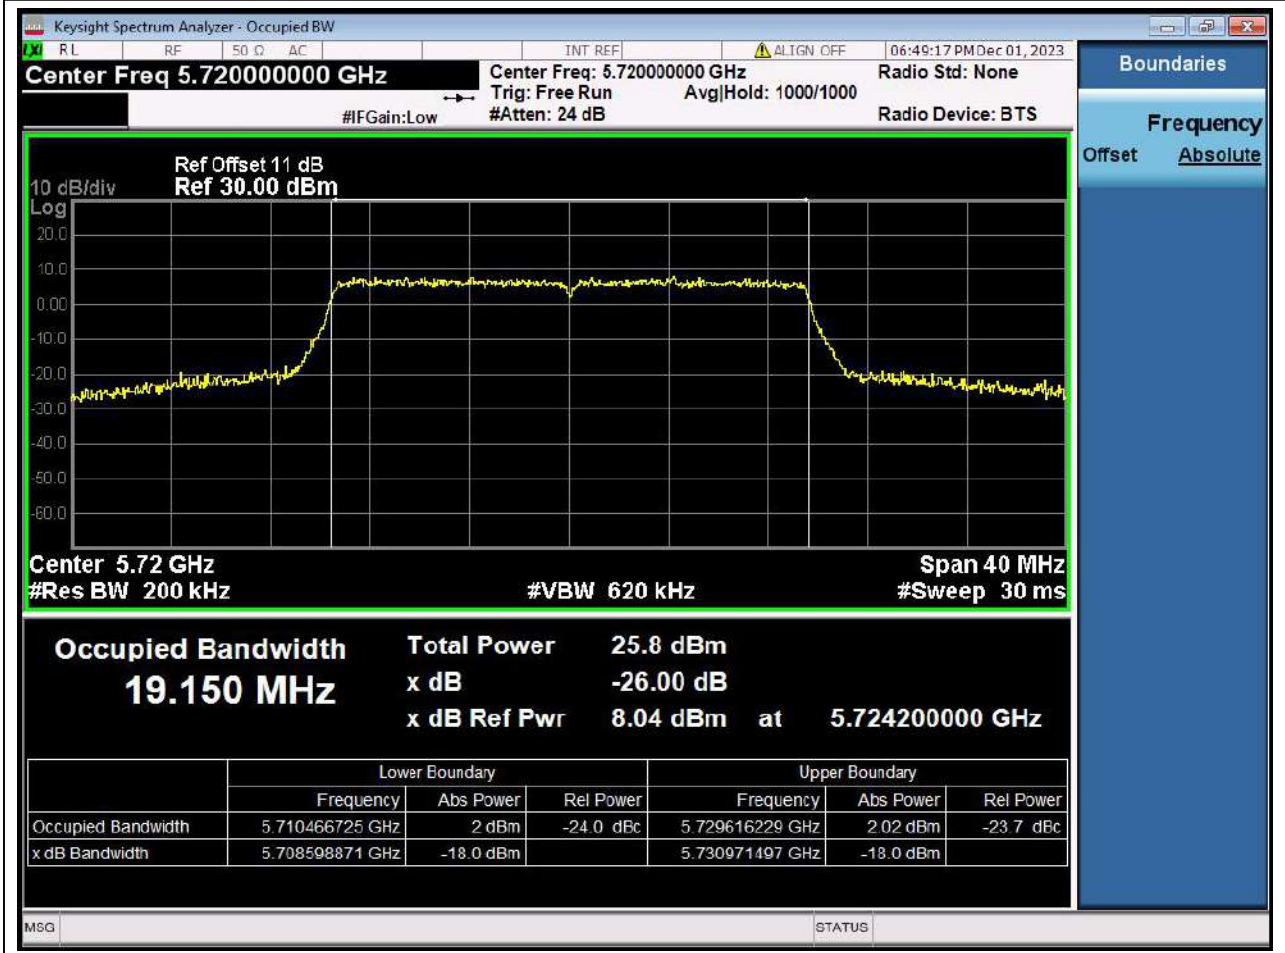

7. 802.11ax_20M_U-NII-2C_CH144

7.1. A.2-26dB Bandwidth(NTNV)

Center Frequency (MHz)	XdB Down	RBW (MHz)	Detector	Limit (MHz)	XdB BandWidth (MHz)	Verdict
5720	26	0.2	Peak	0	22.372626	N/A