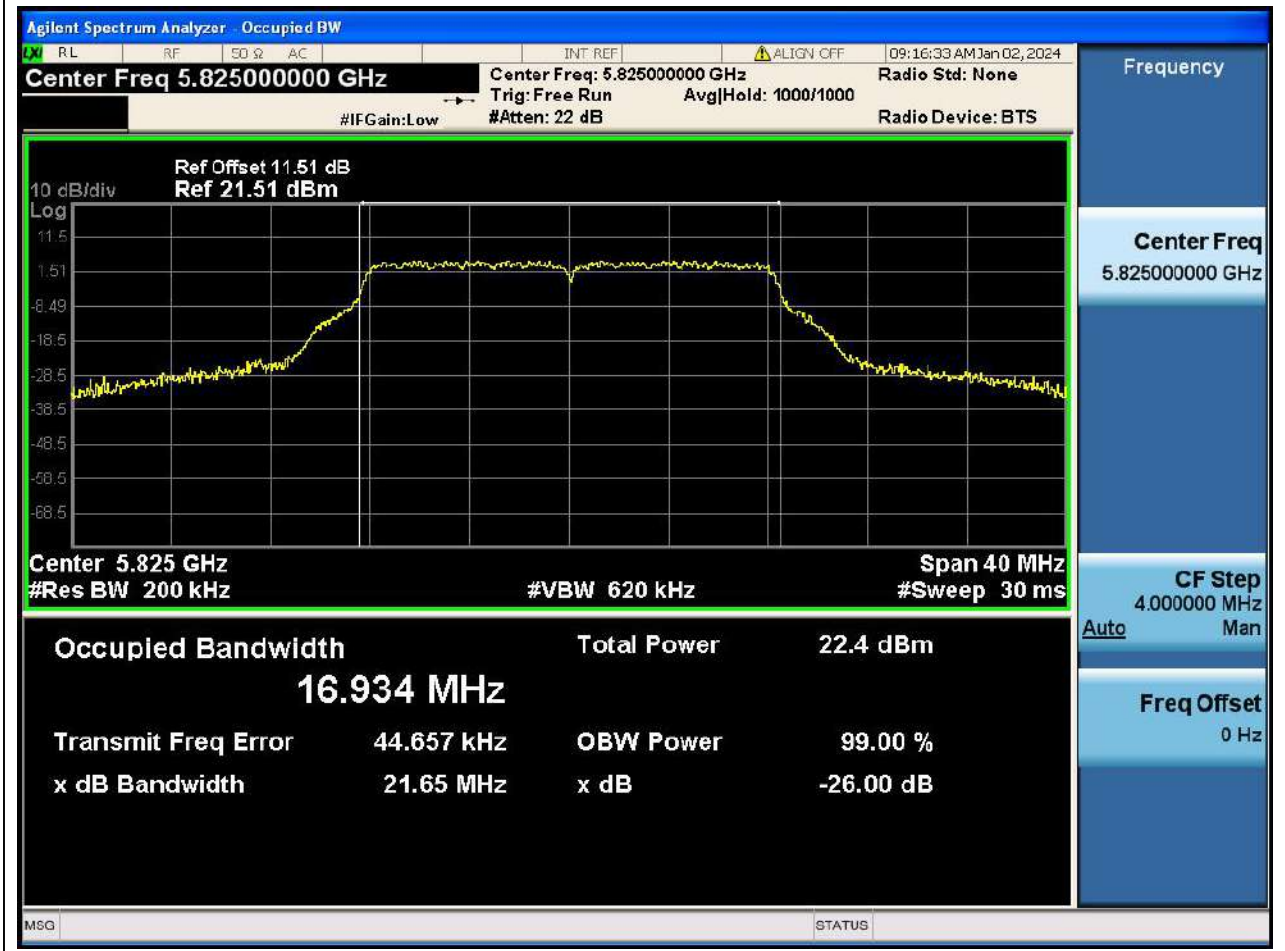

68. 802.11a_20M_U-NII-3_H

68.2. A.2-26dB Bandwidth(NTNV)

Center Frequency (MHz)	XdB Down	RBW (MHz)	Detector	Limit (MHz)	XdB BandWidth (MHz)	Verdict
5825	26	0.2	Peak	0	21.649998	N/A