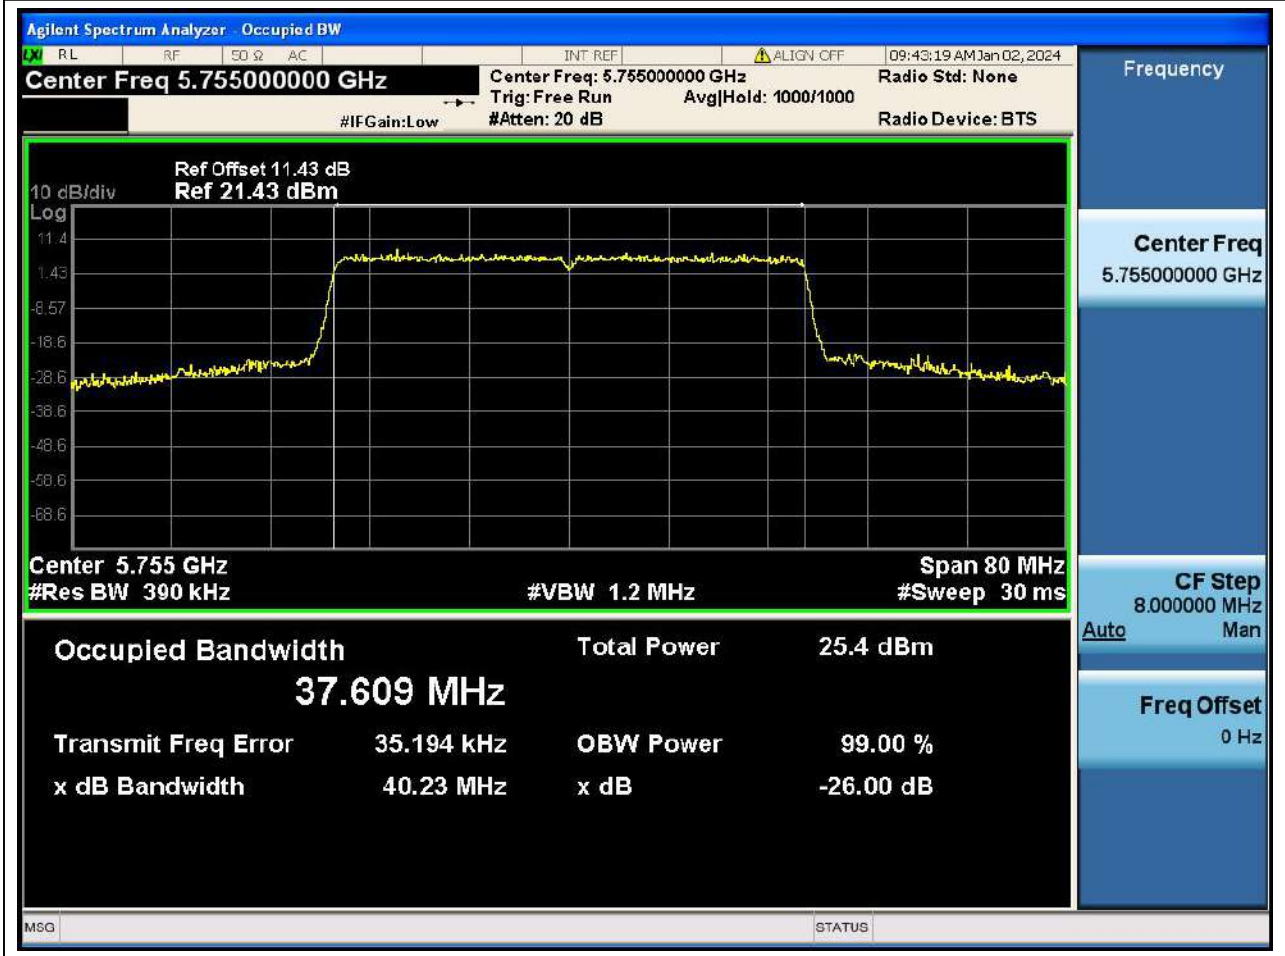

83. 802.11ax_40M_U-NII-3_L

83.2. A.2-26dB Bandwidth(NTNV)

Center Frequency (MHz)	XdB Down	RBW (MHz)	Detector	Limit (MHz)	XdB BandWidth (MHz)	Verdict
5755	26	0.39	Peak	0	40.23255	N/A