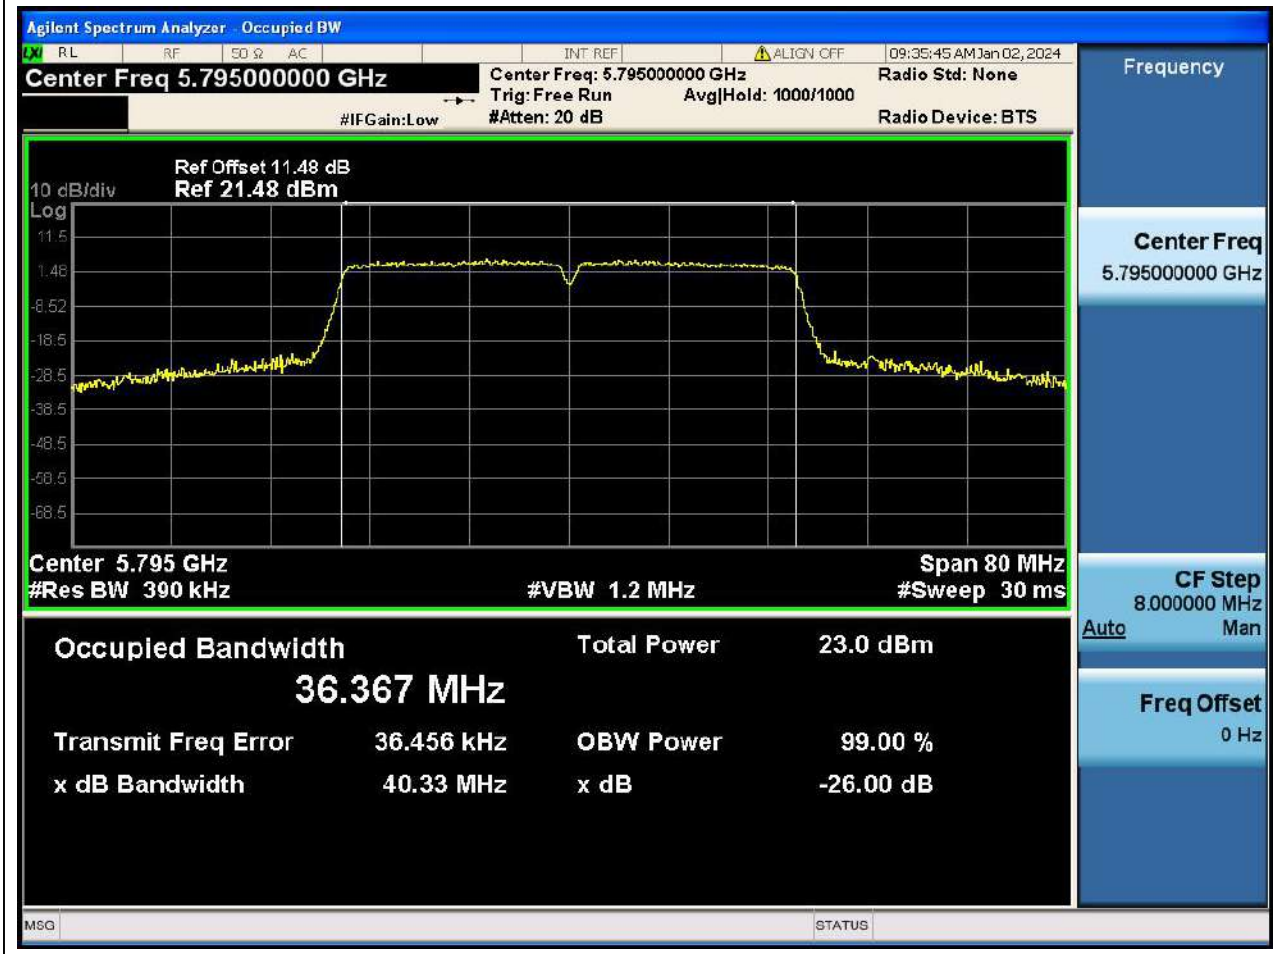

78. 802.11ac_40M_U-NII-3_H

78.2. A.2-26dB Bandwidth(NTNV)

Center Frequency (MHz)	XdB Down	RBW (MHz)	Detector	Limit (MHz)	XdB BandWidth (MHz)	Verdict
5795	26	0.39	Peak	0	40.326002	N/A