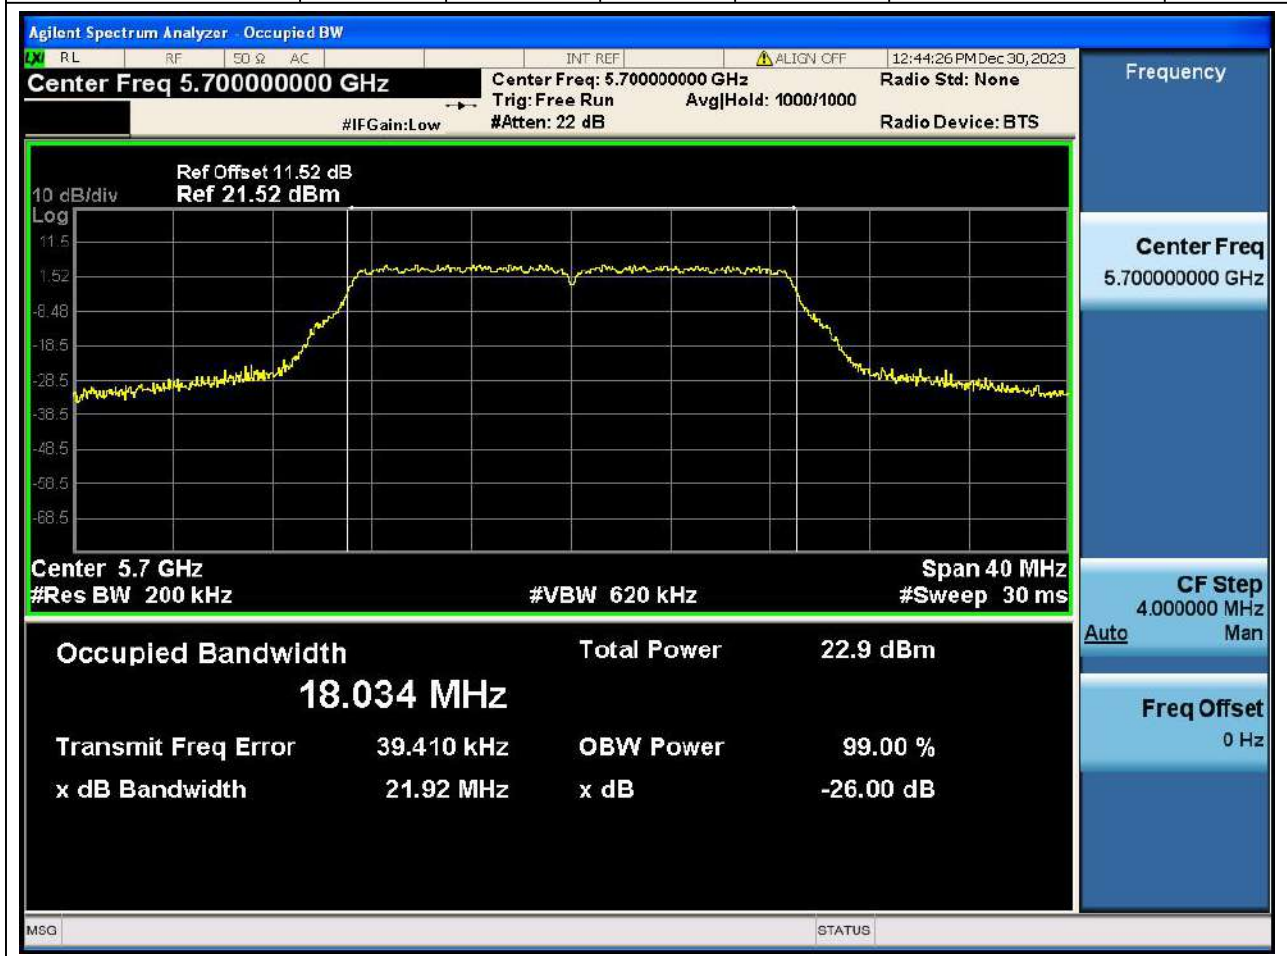

52. 802.11ac_20M_U-NII-2C_H

52.3. A.2-26dB Bandwidth(NTNV)

Center Frequency (MHz)	XdB Down	RBW (MHz)	Detector	Limit (MHz)	XdB BandWidth (MHz)	Verdict
5700	26	0.2	Peak	0	21.921571	N/A