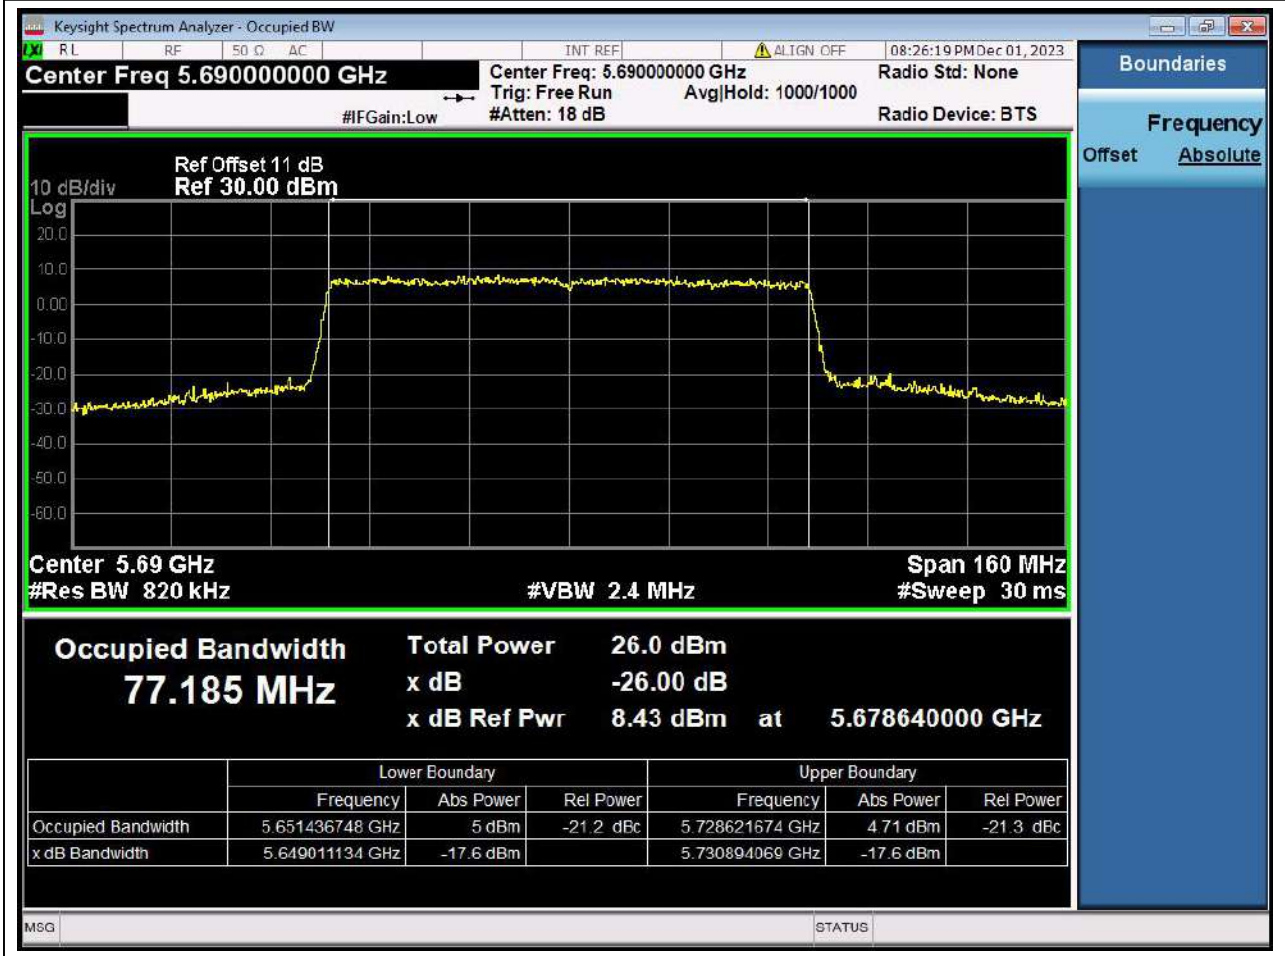

9. 802.11ax_80M_U-NII-2C_CH138

9.1. A.2-26dB Bandwidth(NTNV)

Center Frequency (MHz)	XdB Down	RBW (MHz)	Detector	Limit (MHz)	XdB BandWidth (MHz)	Verdict
5690	26	0.82	Peak	0	81.882935	N/A

--BLANK BELOW--