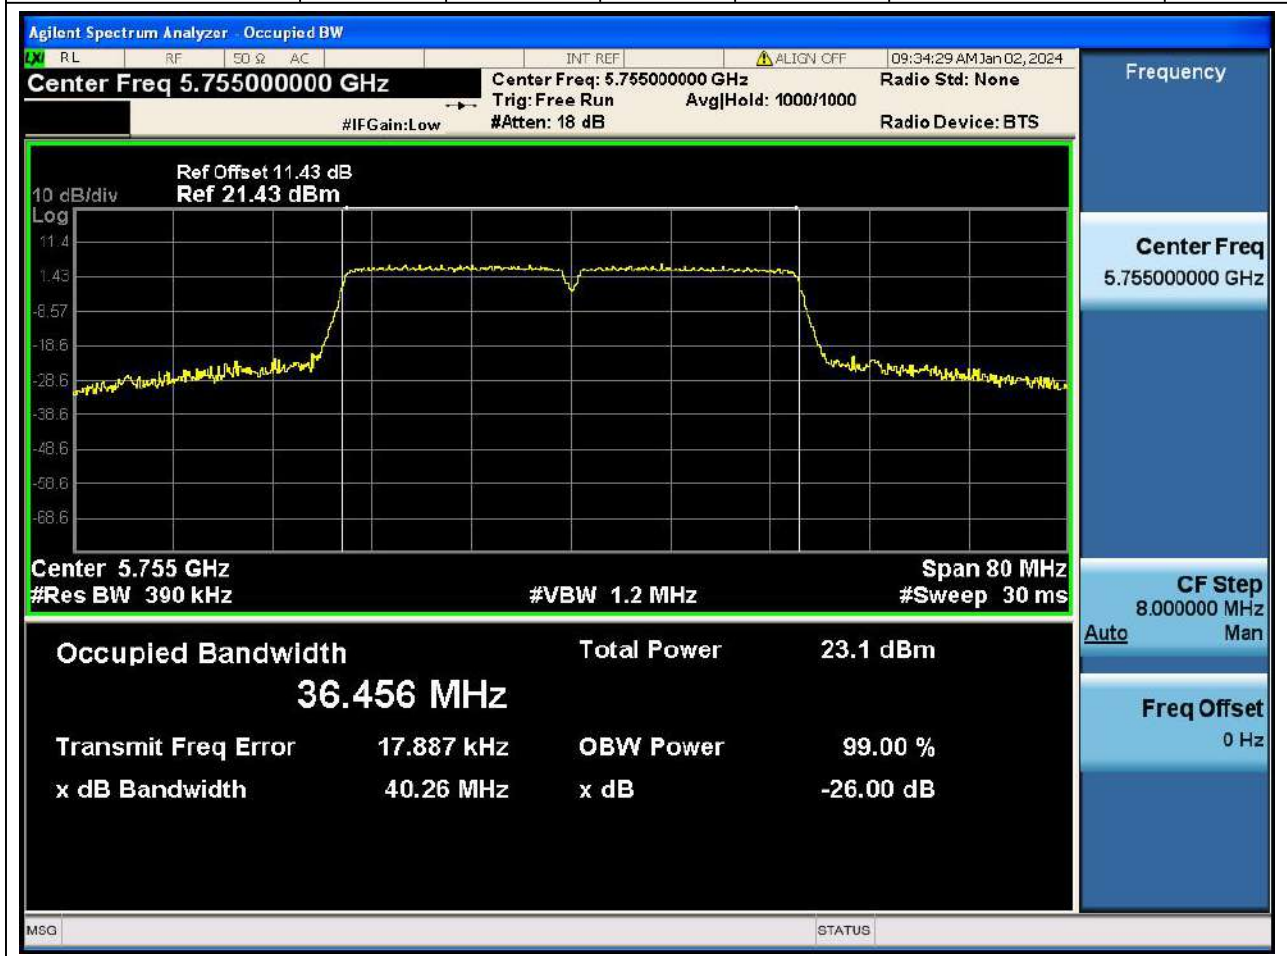

77. 802.11ac_40M_U-NII-3_L

77.2. A.2-26dB Bandwidth(NTNV)

Center Frequency (MHz)	XdB Down	RBW (MHz)	Detector	Limit (MHz)	XdB BandWidth (MHz)	Verdict
5755	26	0.39	Peak	0	40.256014	N/A