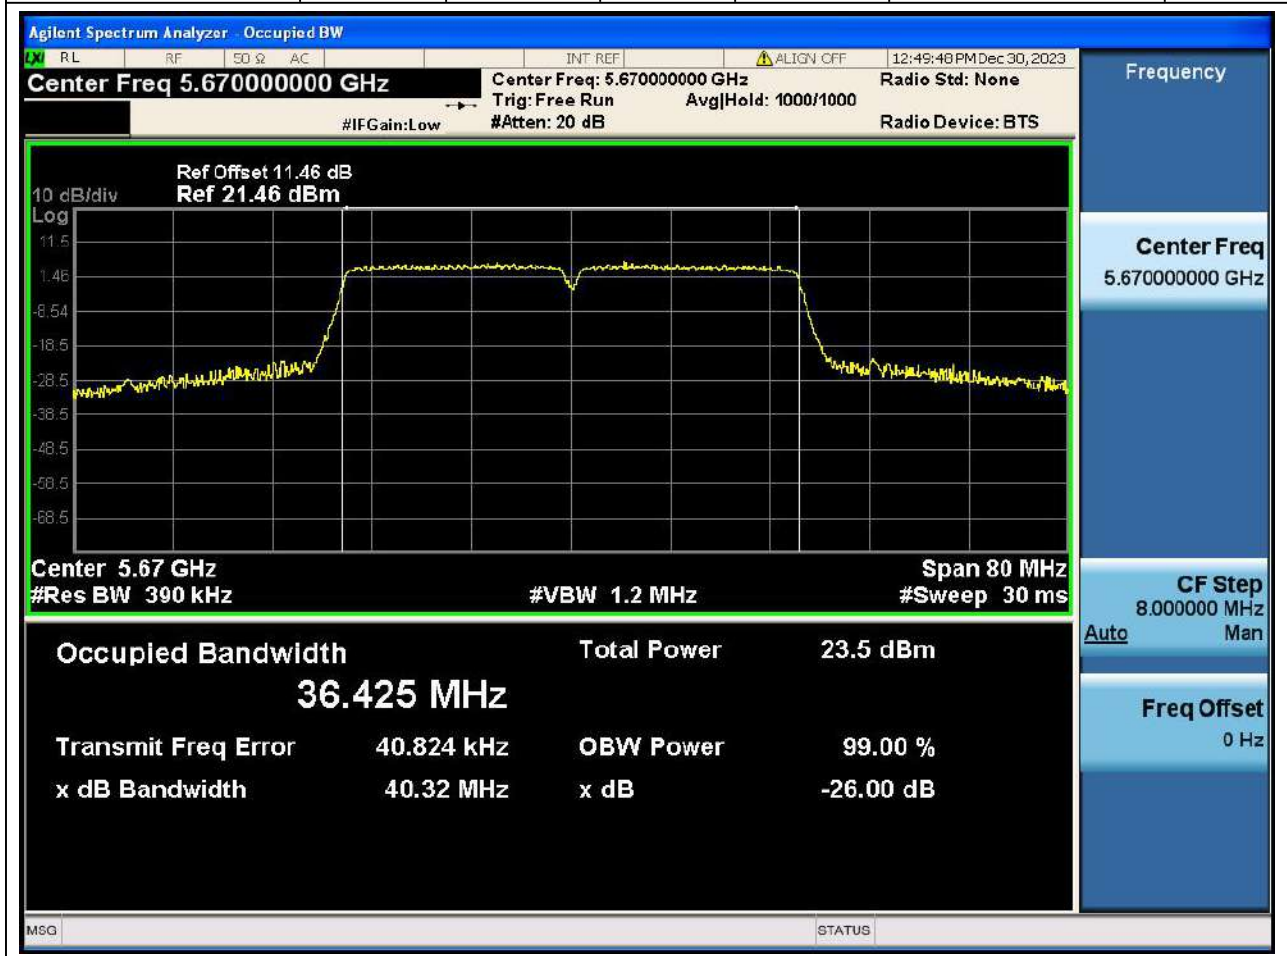

55. 802.11ac_40M_U-NII-2C_H

55.2. A.2-26dB Bandwidth(NTNV)

Center Frequency (MHz)	XdB Down	RBW (MHz)	Detector	Limit (MHz)	XdB BandWidth (MHz)	Verdict
5670	26	0.39	Peak	0	40.323496	N/A