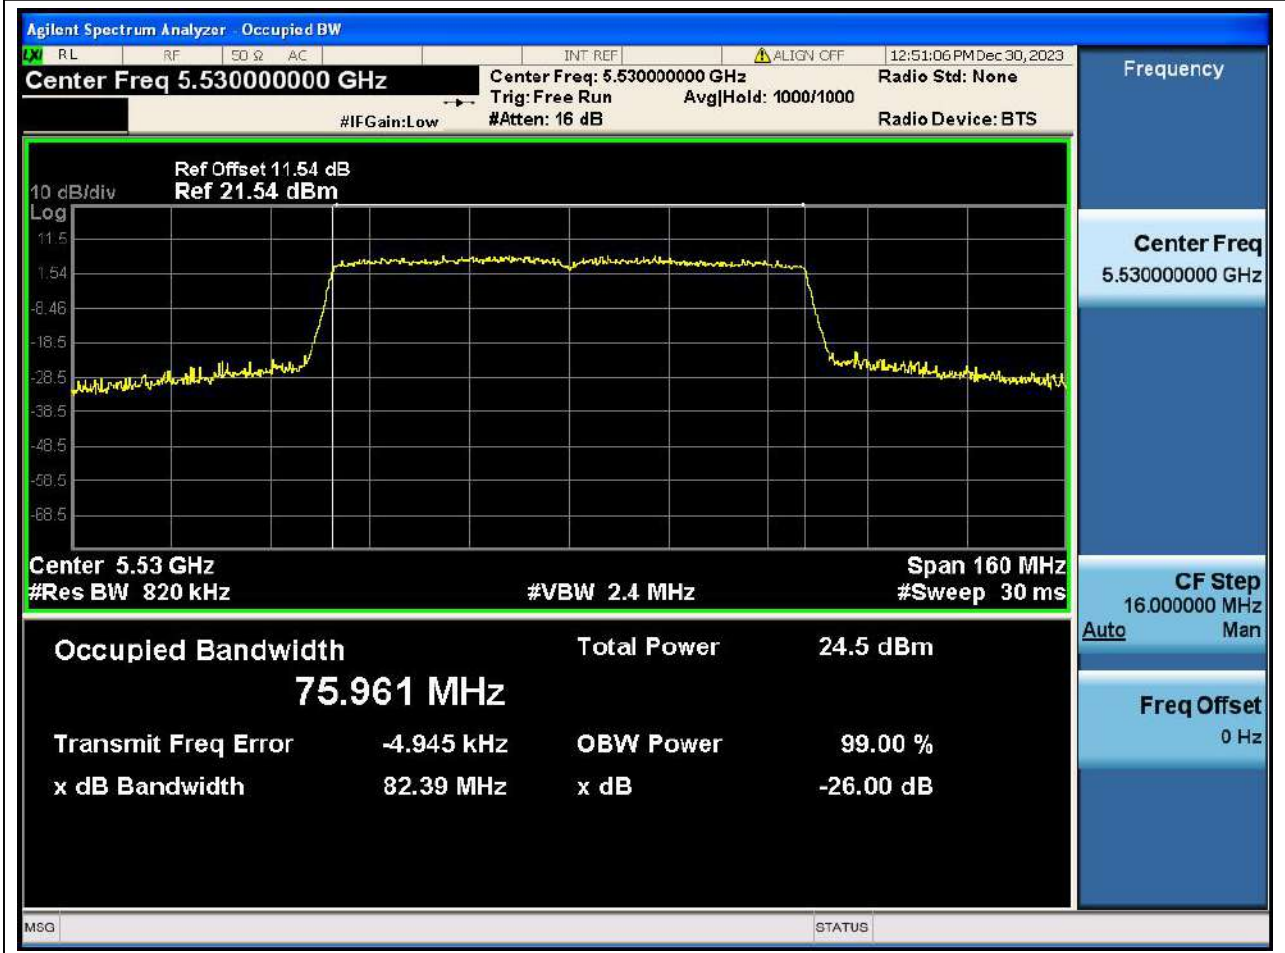

56. 802.11ac_80M_U-NII-2C_L

56.2. A.2-26dB Bandwidth(NTNV)

Center Frequency (MHz)	XdB Down	RBW (MHz)	Detector	Limit (MHz)	XdB BandWidth (MHz)	Verdict
5530	26	0.82	Peak	0	82.38677	N/A