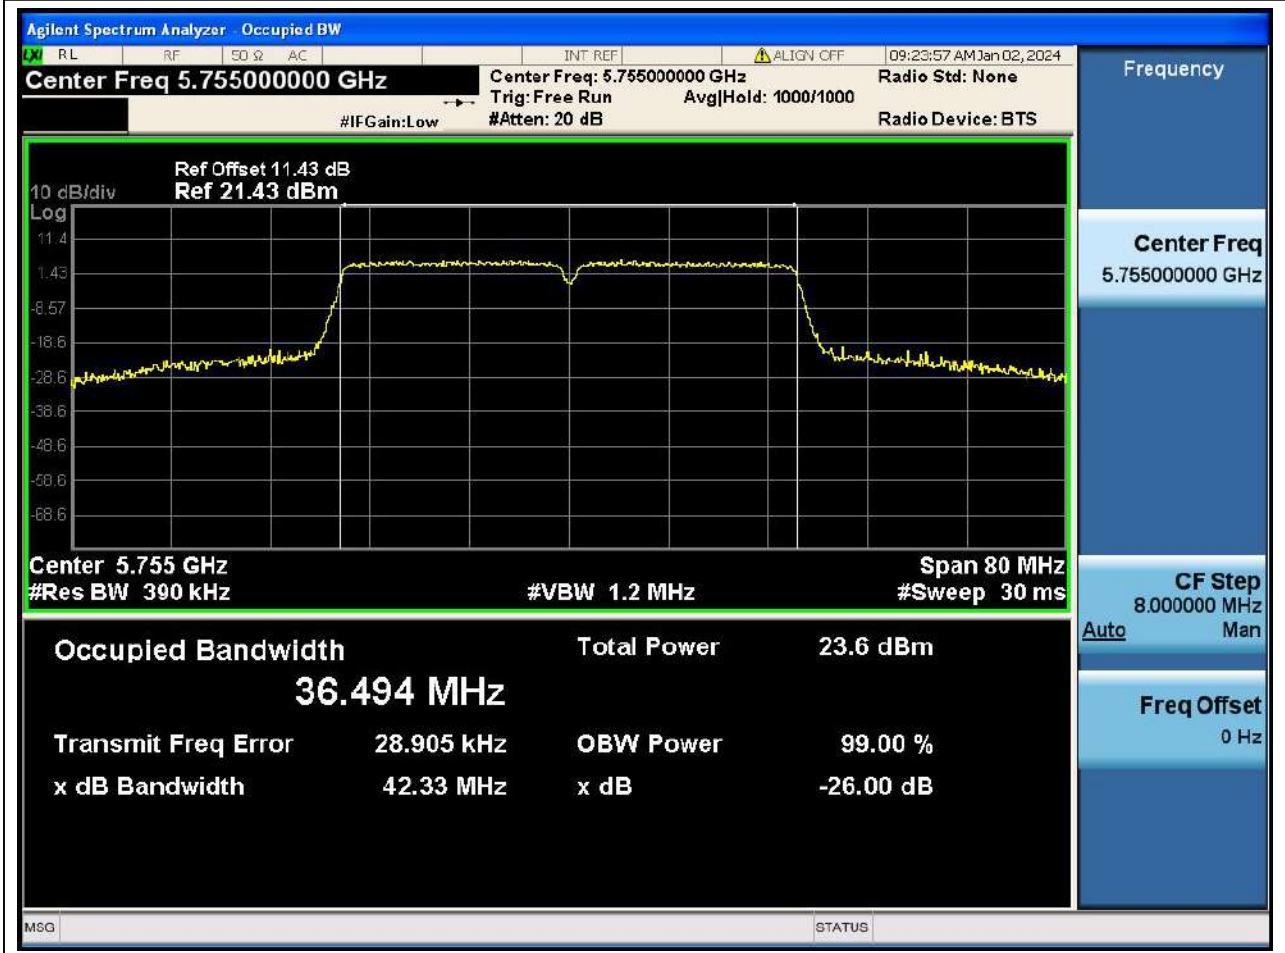

72. 802.11n_40M_U-NII-3_L

72.2. A.2-26dB Bandwidth(NTNV)

Center Frequency (MHz)	XdB Down	RBW (MHz)	Detector	Limit (MHz)	XdB BandWidth (MHz)	Verdict
5755	26	0.39	Peak	0	42.33161	N/A