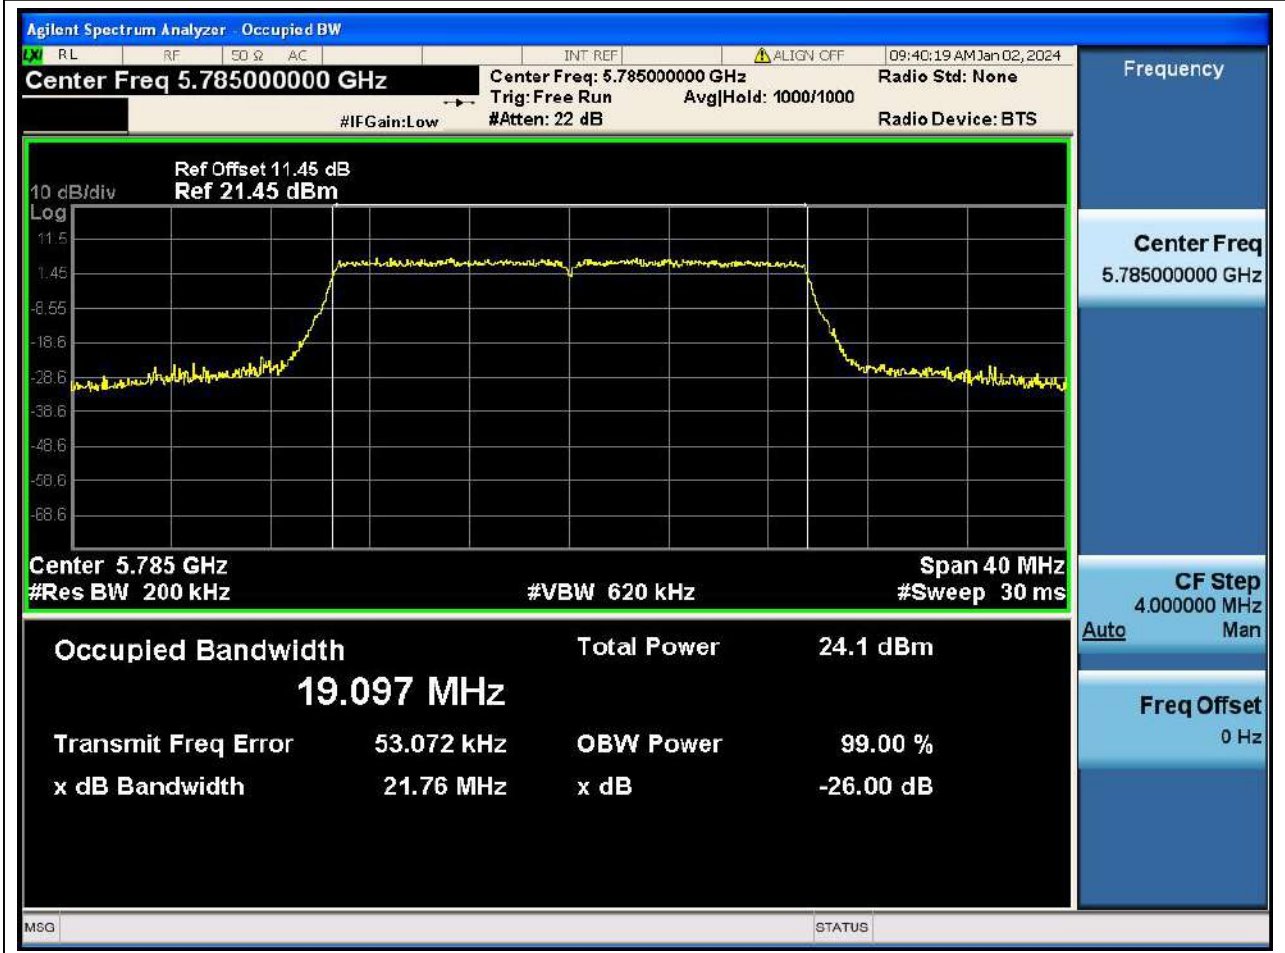

81. 802.11ax_20M_U-NII-3_M

81.3. A.2-26dB Bandwidth(NTNV)

Center Frequency (MHz)	XdB Down	RBW (MHz)	Detector	Limit (MHz)	XdB BandWidth (MHz)	Verdict
5785	26	0.2	Peak	0	21.763556	N/A