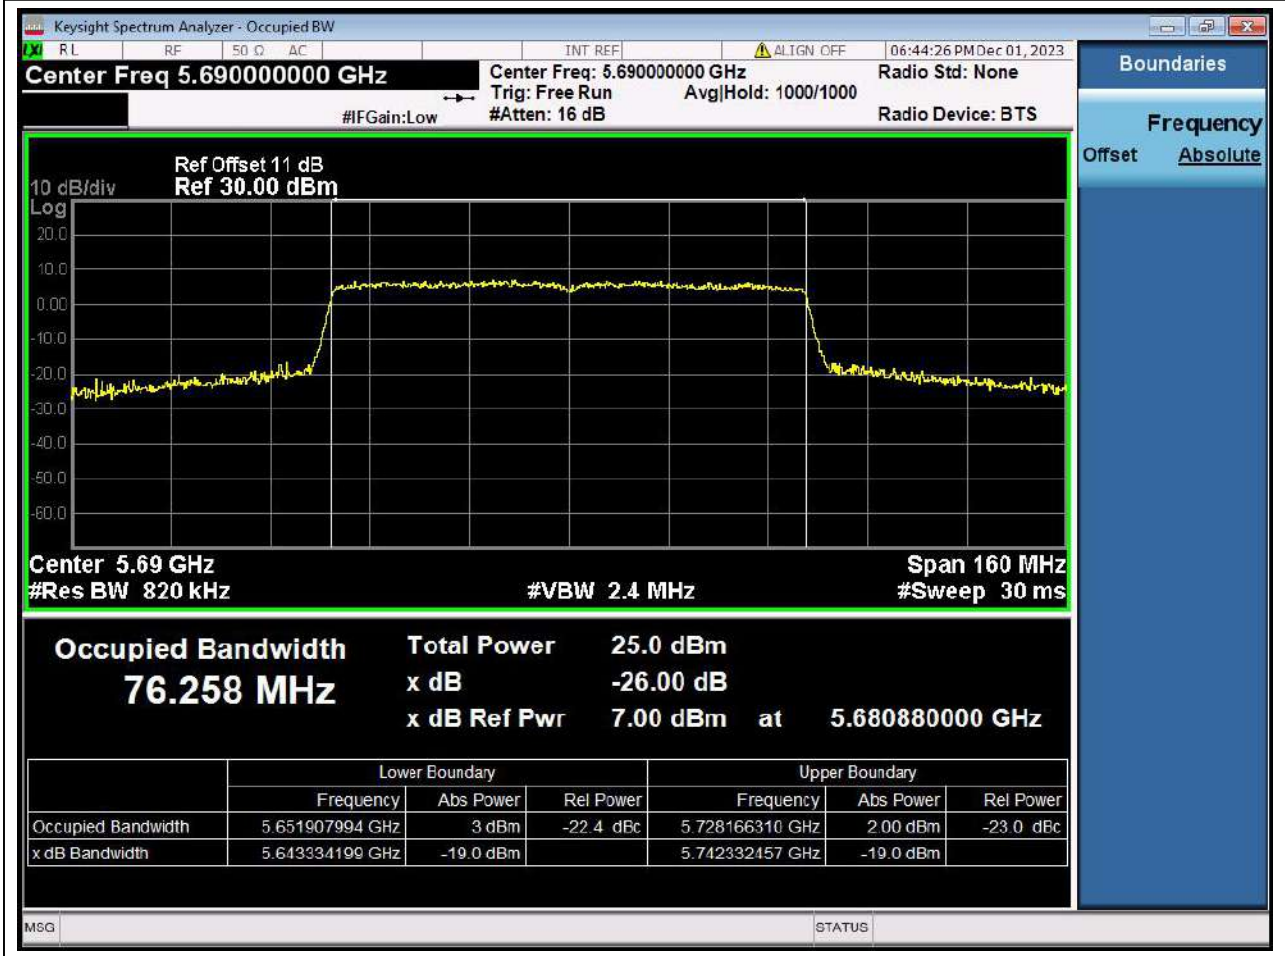

6. 802.11ac_80M_U-NII-2C_CH138

6.1. A.2-26dB Bandwidth(NTNV)

Center Frequency (MHz)	XdB Down	RBW (MHz)	Detector	Limit (MHz)	XdB BandWidth (MHz)	Verdict
5690	26	0.82	Peak	0	98.998258	N/A