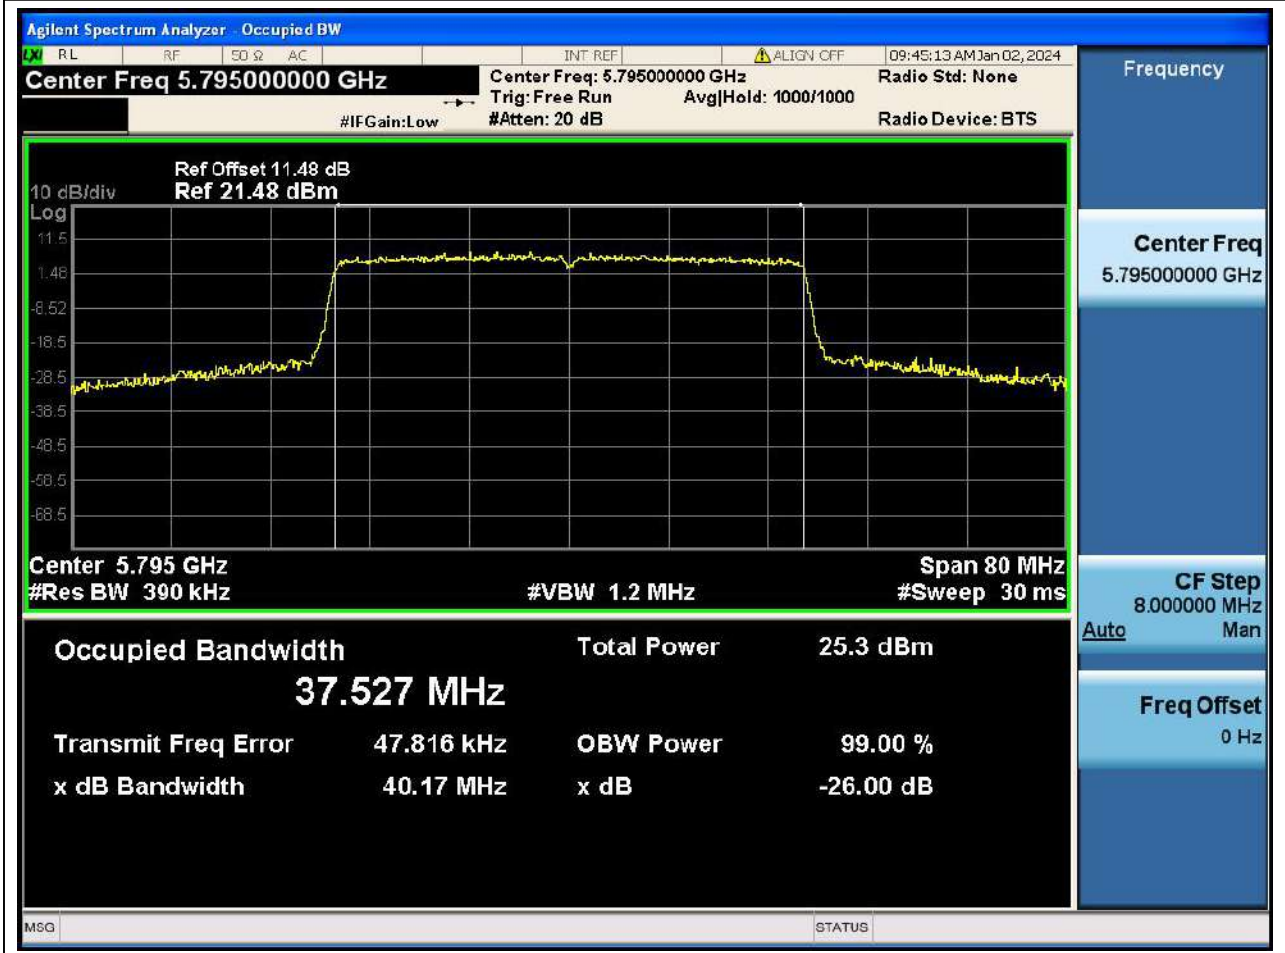

84. 802.11ax_40M_U-NII-3_H

84.2. A.2-26dB Bandwidth(NTNV)

Center Frequency (MHz)	XdB Down	RBW (MHz)	Detector	Limit (MHz)	XdB BandWidth (MHz)	Verdict
5795	26	0.39	Peak	0	40.170917	N/A