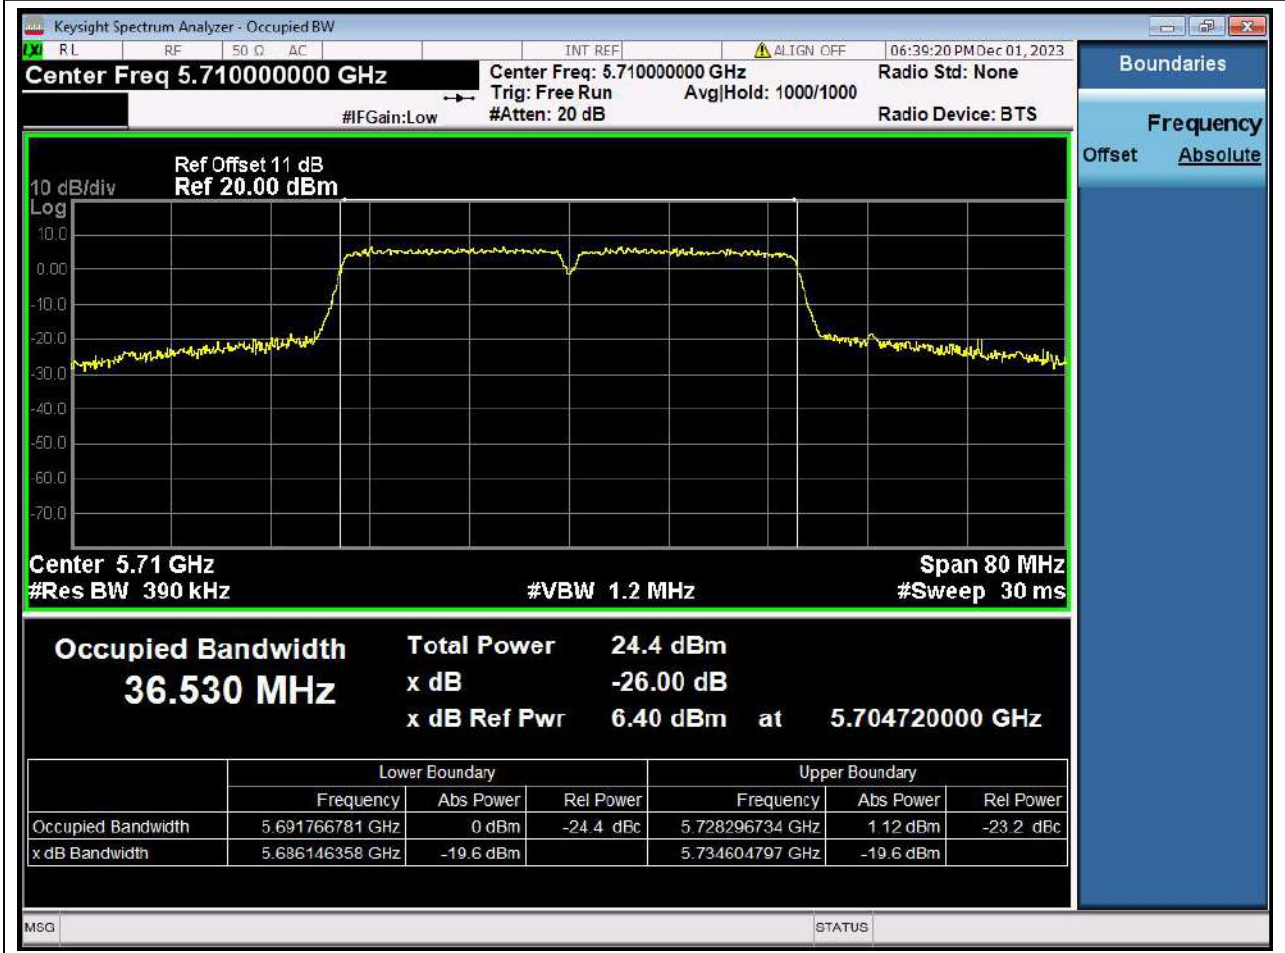

5. 802.11ac_40M_U-NII-2C_CH142

5.1. A.2-26dB Bandwidth(NTNV)

Center Frequency (MHz)	XdB Down	RBW (MHz)	Detector	Limit (MHz)	XdB BandWidth (MHz)	Verdict
5710	26	0.39	Peak	0	48.458439	N/A