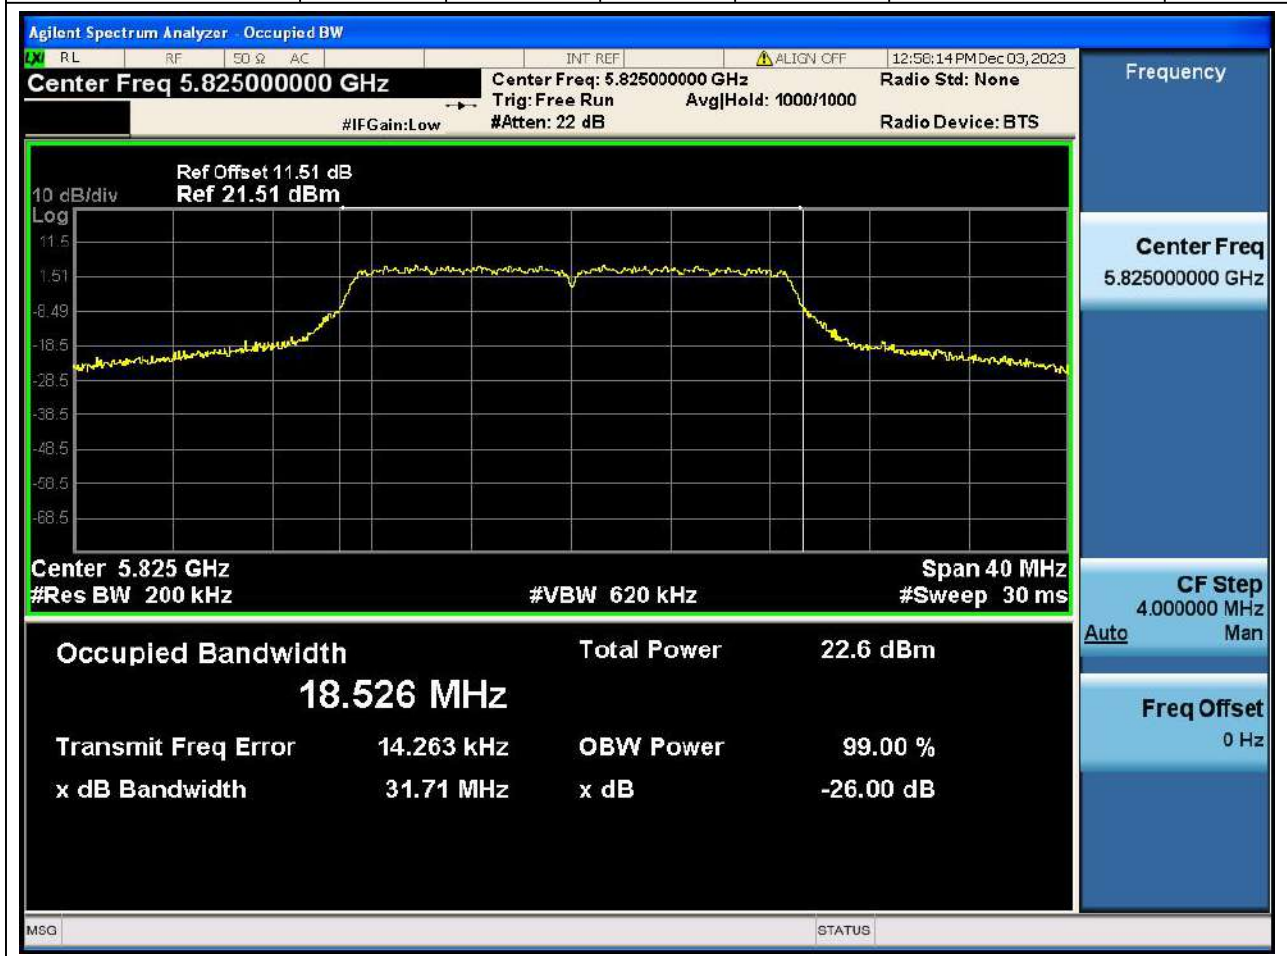

71. 802.11n_20M_U-NII-3_H

71.1. A.2-26dB Bandwidth(NTNV)

Center Frequency (MHz)	XdB Down	RBW (MHz)	Detector	Limit (MHz)	XdB BandWidth (MHz)	Verdict
5825	26	0.2	Peak	0	31.706293	N/A