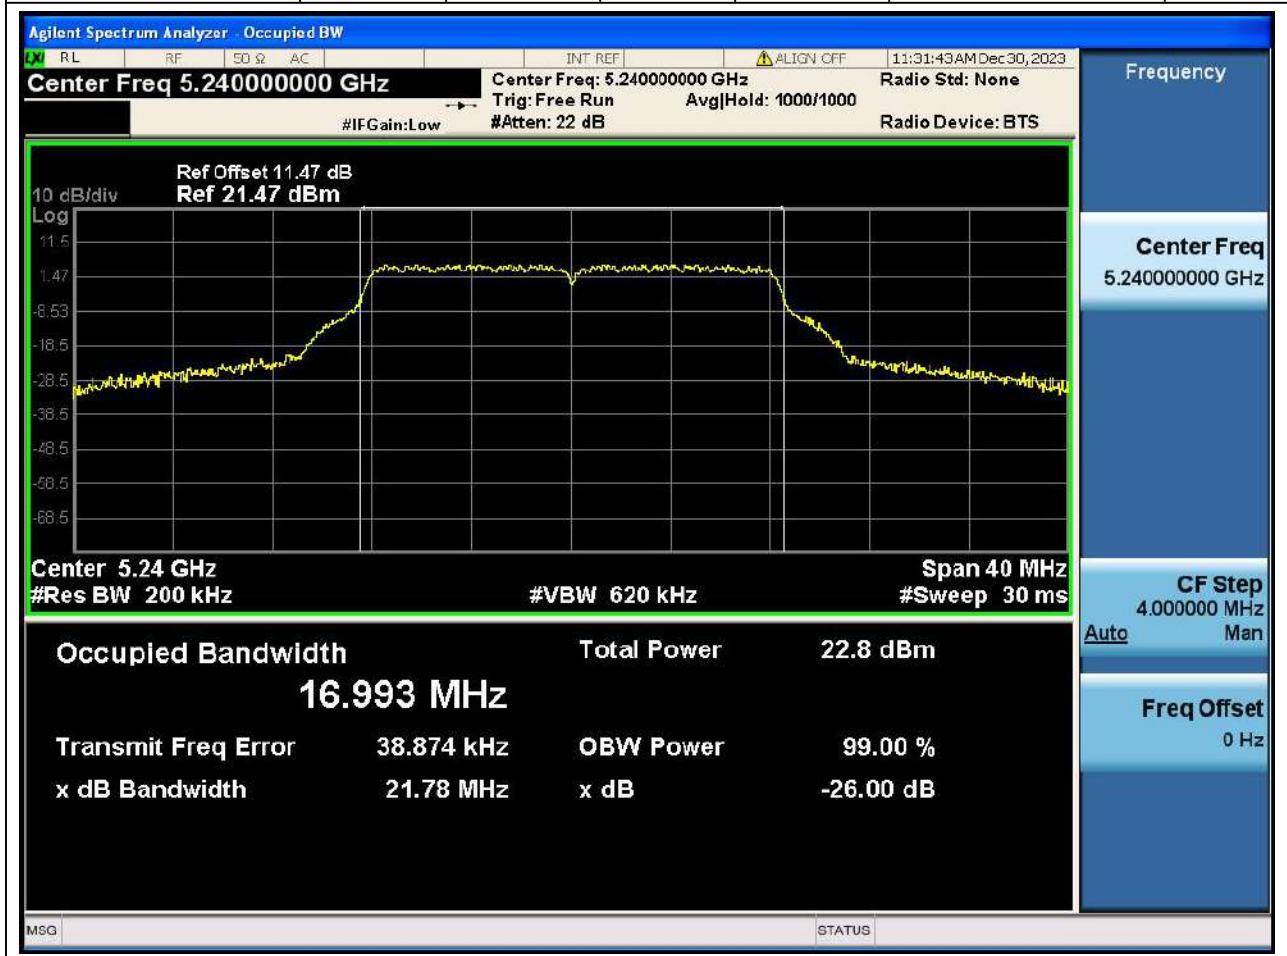

3. 802.11a_20M_U-NII-1_H

3.3. A.2-26dB Bandwidth(NTNV)

Center Frequency (MHz)	XdB Down	RBW (MHz)	Detector	Limit (MHz)	XdB BandWidth (MHz)	Verdict
5240	26	0.2	Peak	0	21.78409	N/A