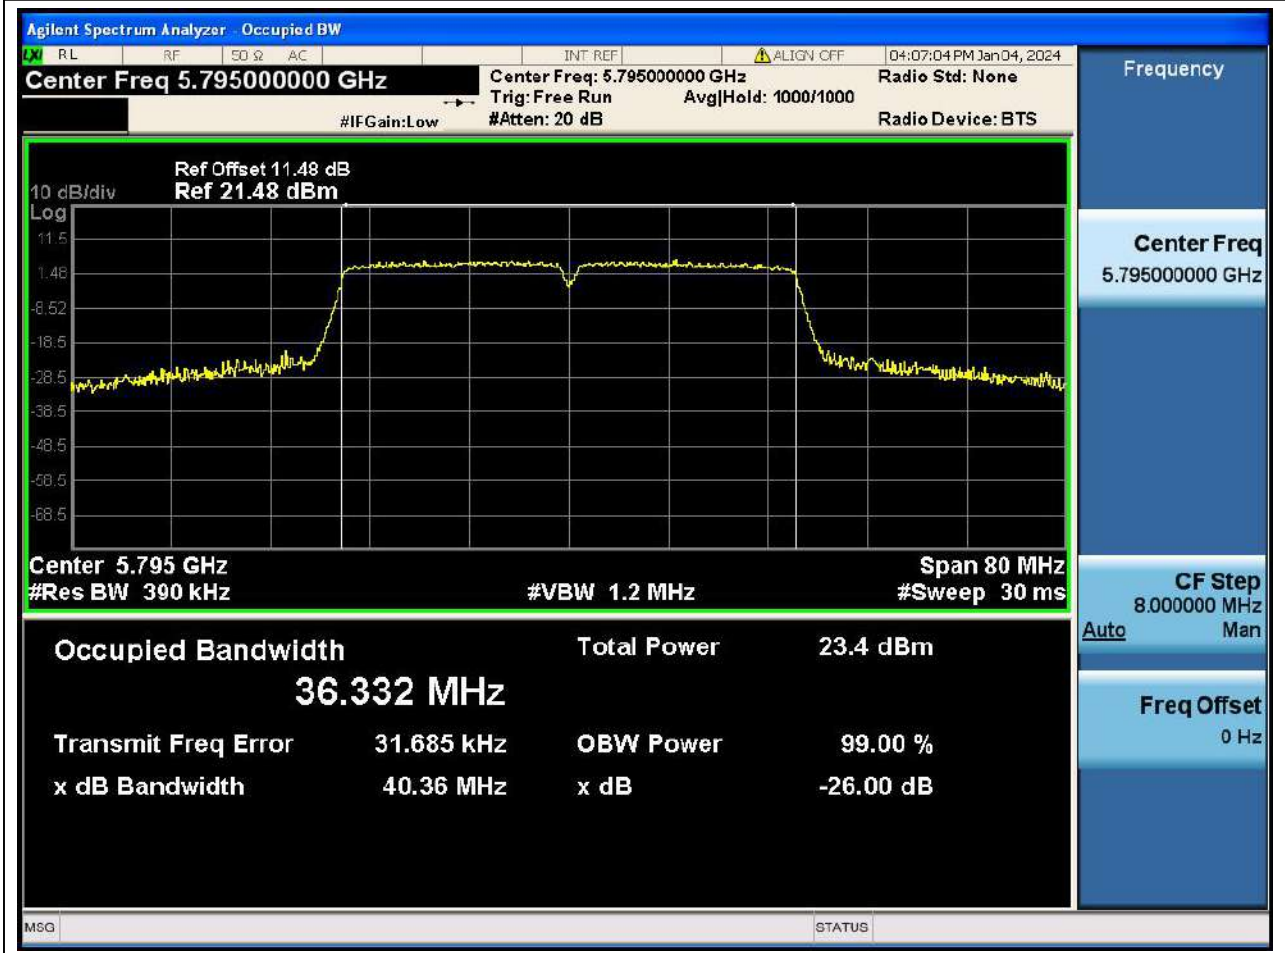

78. 802.11ac_40M_U-NII-3_H

78.2. A.2-26dB Bandwidth(NTNV)

Center Frequency (MHz)	XdB Down	RBW (MHz)	Detector	Limit (MHz)	XdB BandWidth (MHz)	Verdict
5795	26	0.39	Peak	0	40.359659	N/A