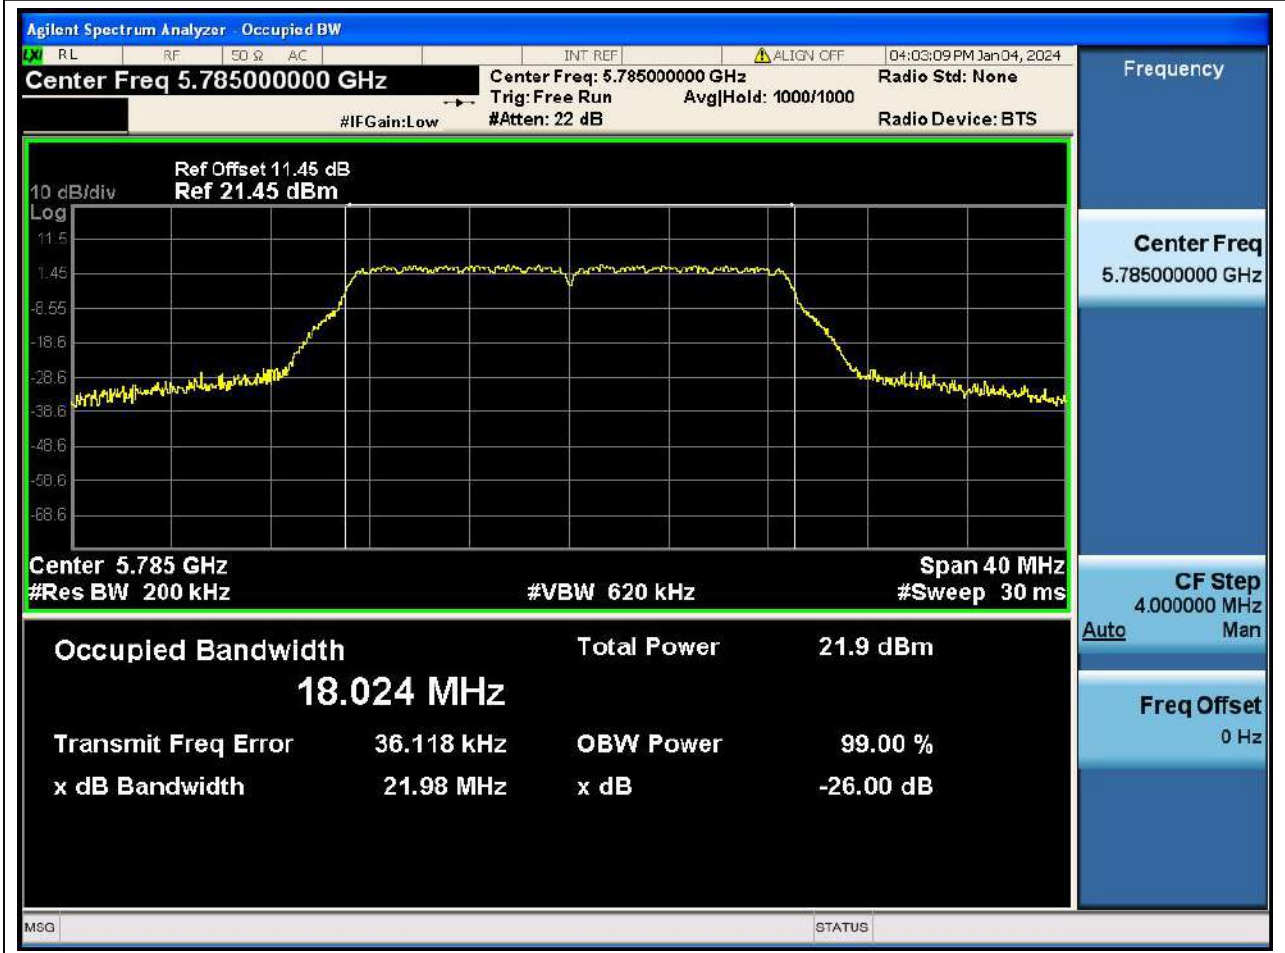

75. 802.11ac_20M_U-NII-3_M

75.2. A.2-26dB Bandwidth(NTNV)

Center Frequency (MHz)	XdB Down	RBW (MHz)	Detector	Limit (MHz)	XdB BandWidth (MHz)	Verdict
5785	26	0.2	Peak	0	21.982451	N/A