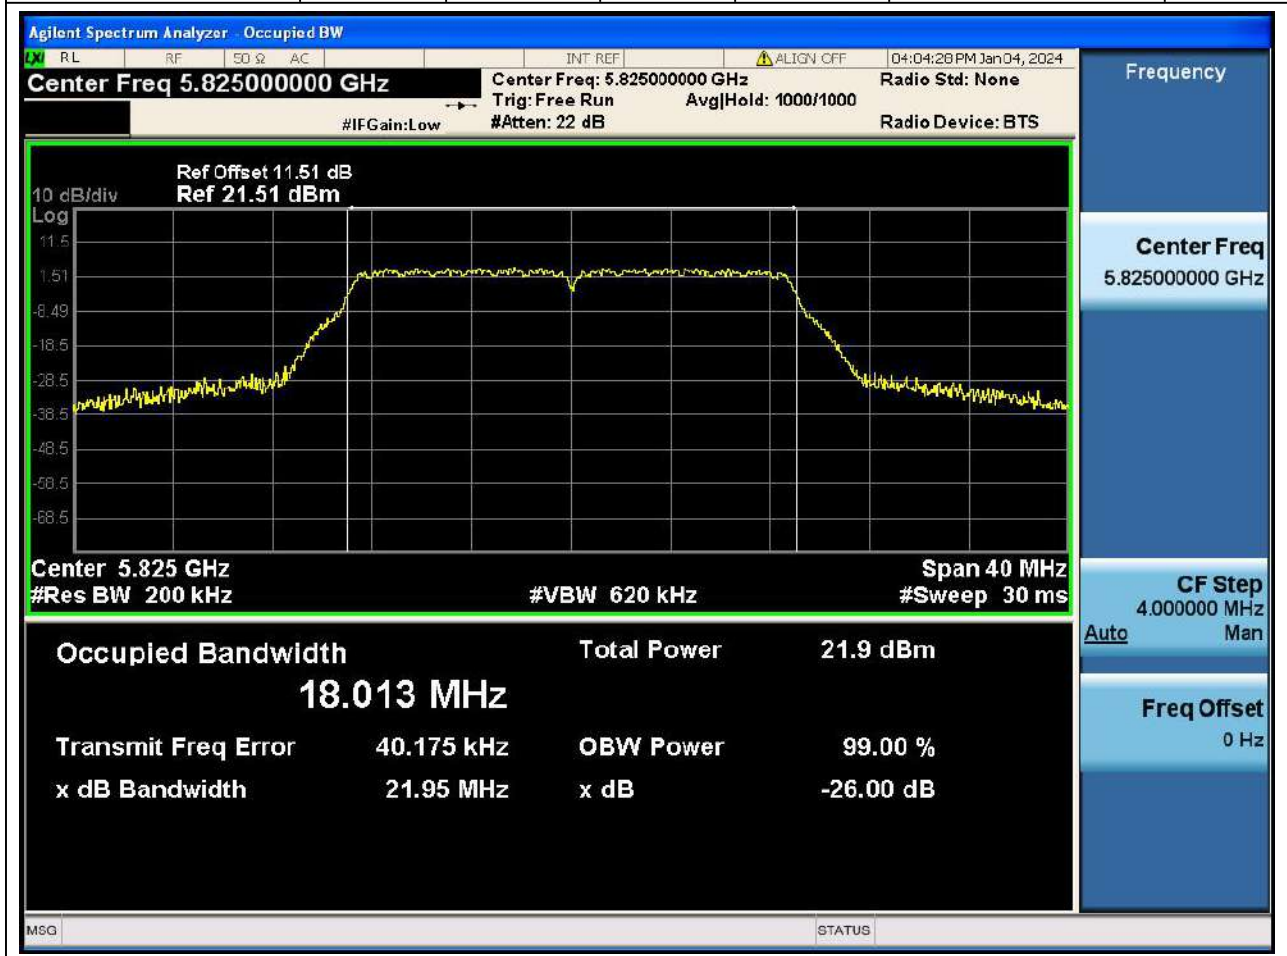

76. 802.11ac_20M_U-NII-3_H

76.2. A.2-26dB Bandwidth(NTNV)

Center Frequency (MHz)	XdB Down	RBW (MHz)	Detector	Limit (MHz)	XdB BandWidth (MHz)	Verdict
5825	26	0.2	Peak	0	21.949827	N/A