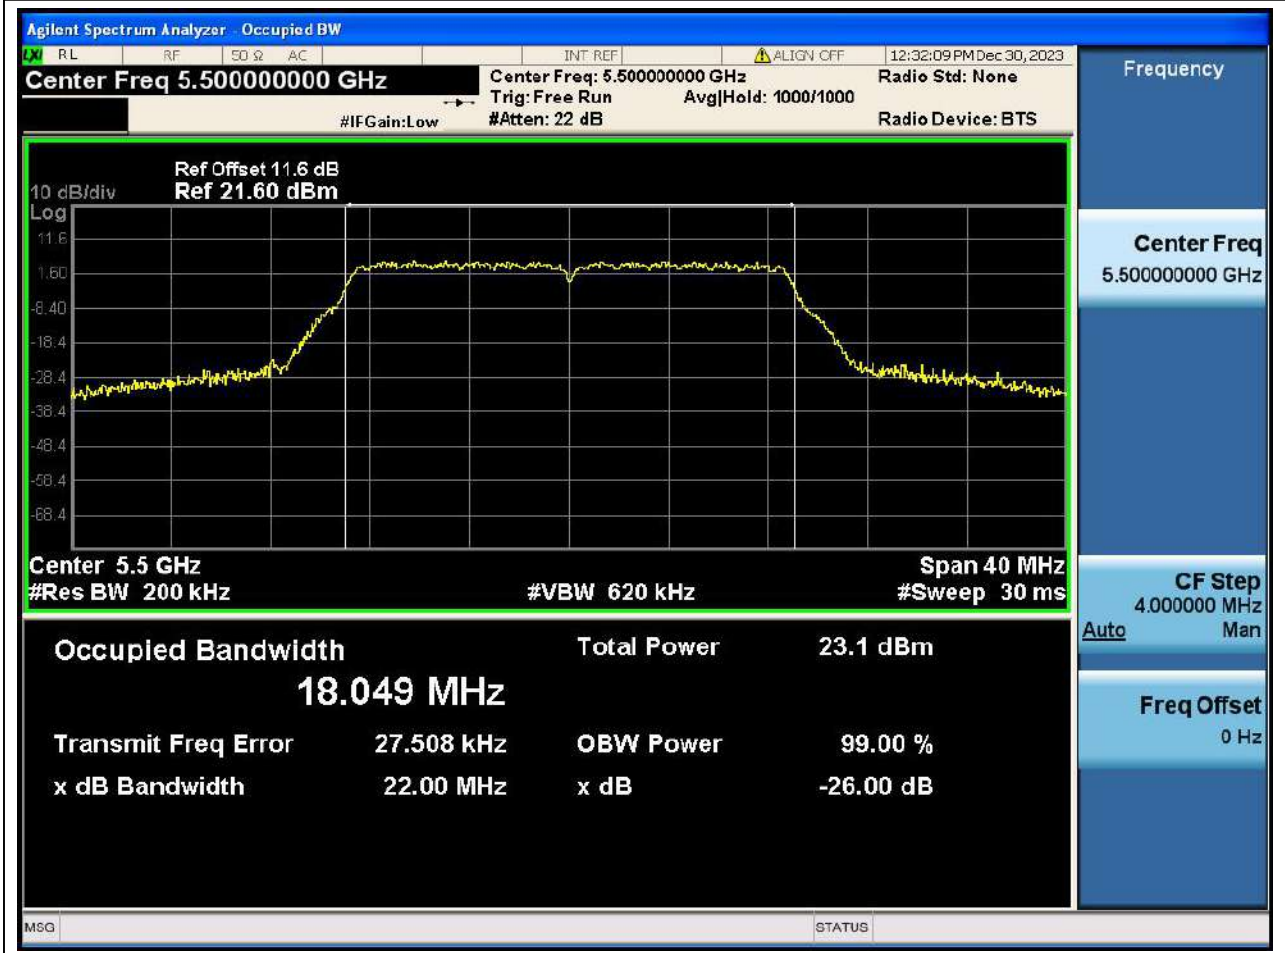

44. 802.11n_20M_U-NII-2C_L

44.2. A.2-26dB Bandwidth(NTNV)

Center Frequency (MHz)	XdB Down	RBW (MHz)	Detector	Limit (MHz)	XdB BandWidth (MHz)	Verdict
5500	26	0.2	Peak	0	21.996647	N/A