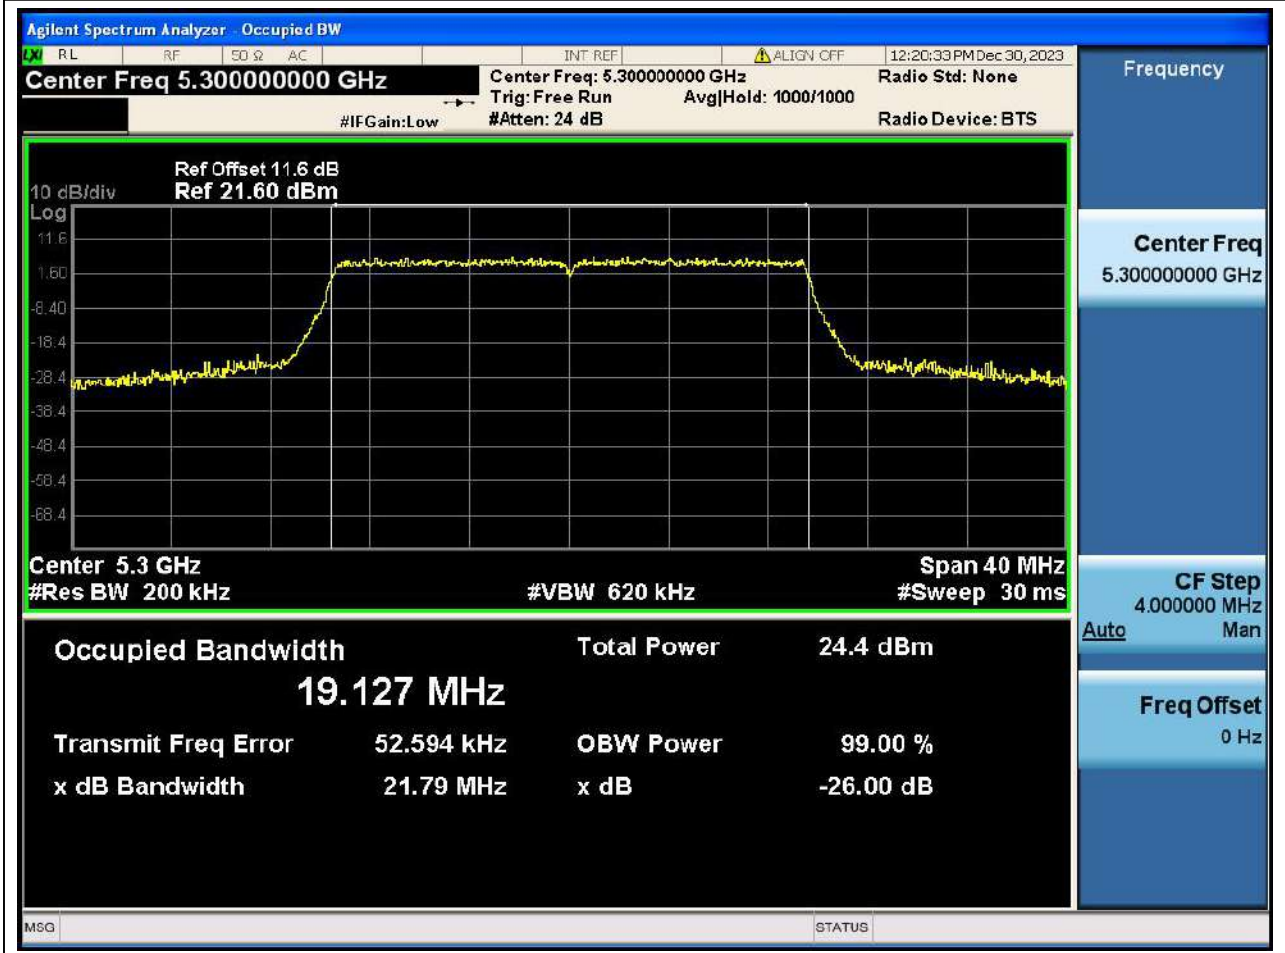

36. 802.11ax_20M_U-NII-2A_M

36.2. A.2-26dB Bandwidth(NTNV)

Center Frequency (MHz)	XdB Down	RBW (MHz)	Detector	Limit (MHz)	XdB BandWidth (MHz)	Verdict
5300	26	0.2	Peak	0	21.790935	N/A