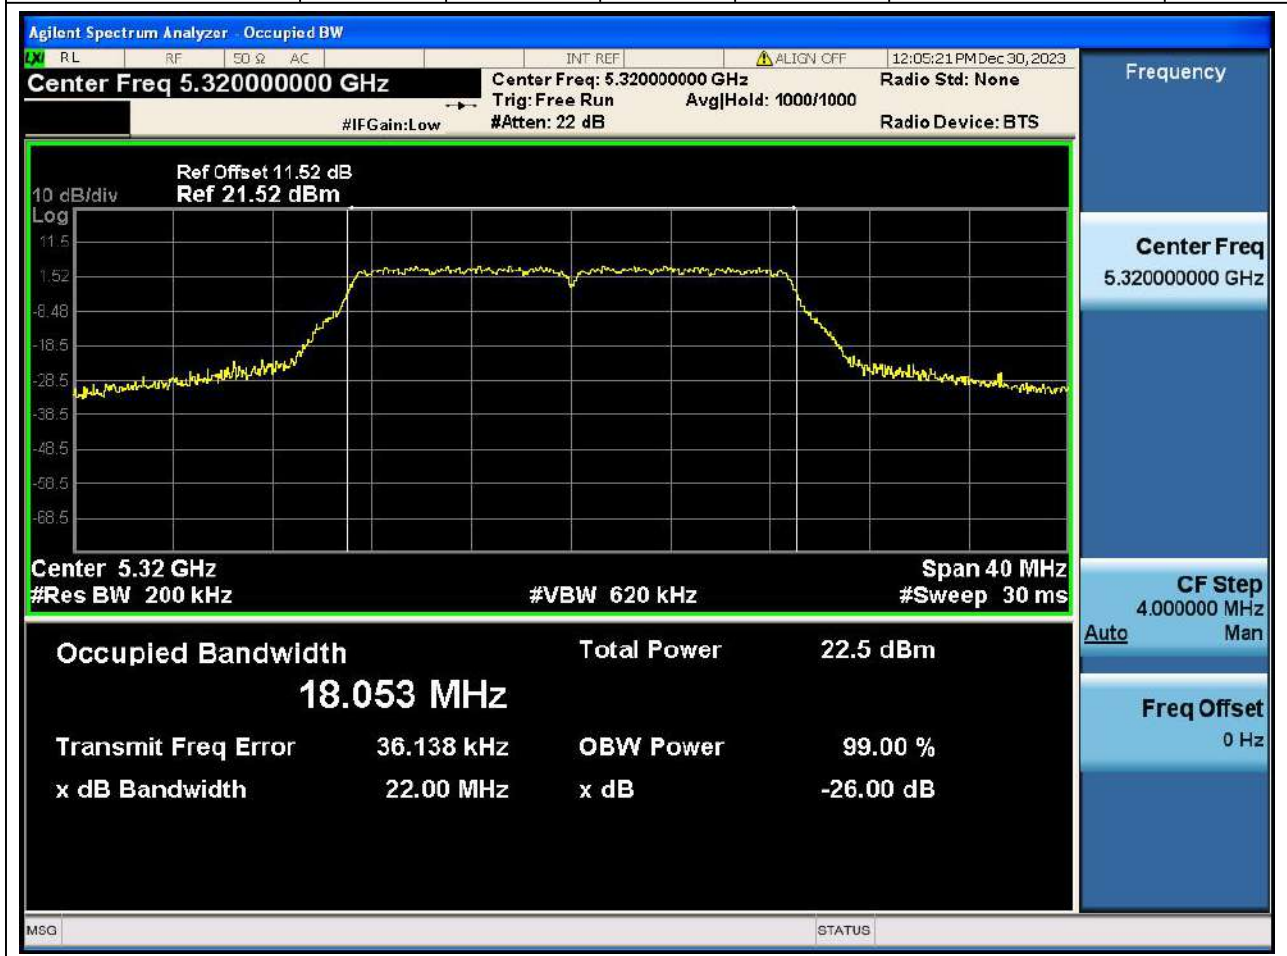

26. 802.11n_20M_U-NII-2A_H

26.2. A.2-26dB Bandwidth(NTNV)

Center Frequency (MHz)	XdB Down	RBW (MHz)	Detector	Limit (MHz)	XdB BandWidth (MHz)	Verdict
5320	26	0.2	Peak	0	21.999176	N/A