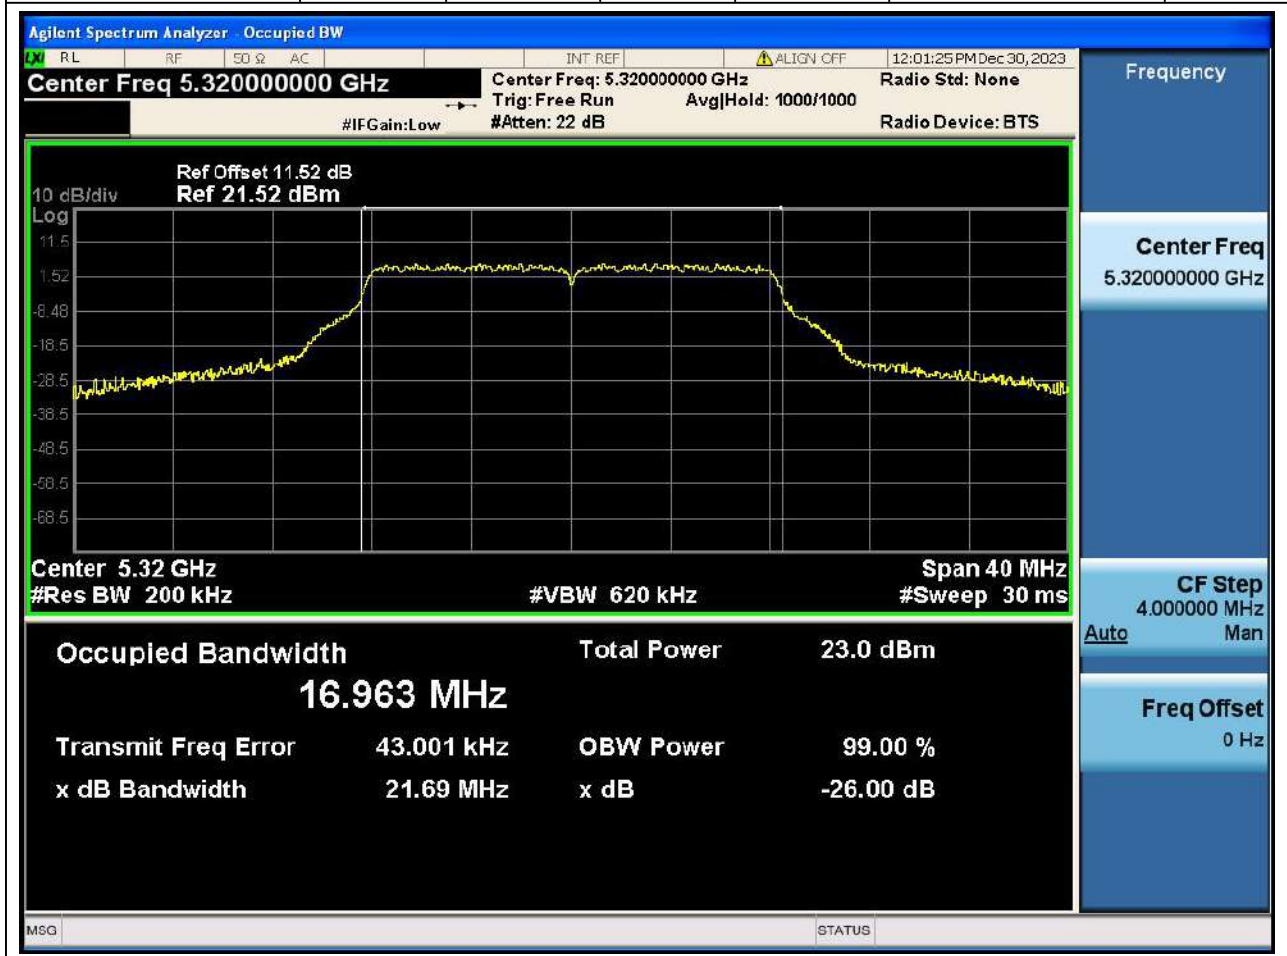

23. 802.11a_20M_U-NII-2A_H

23.2. A.2-26dB Bandwidth(NTNV)

Center Frequency (MHz)	XdB Down	RBW (MHz)	Detector	Limit (MHz)	XdB BandWidth (MHz)	Verdict
5320	26	0.2	Peak	0	21.68787	N/A