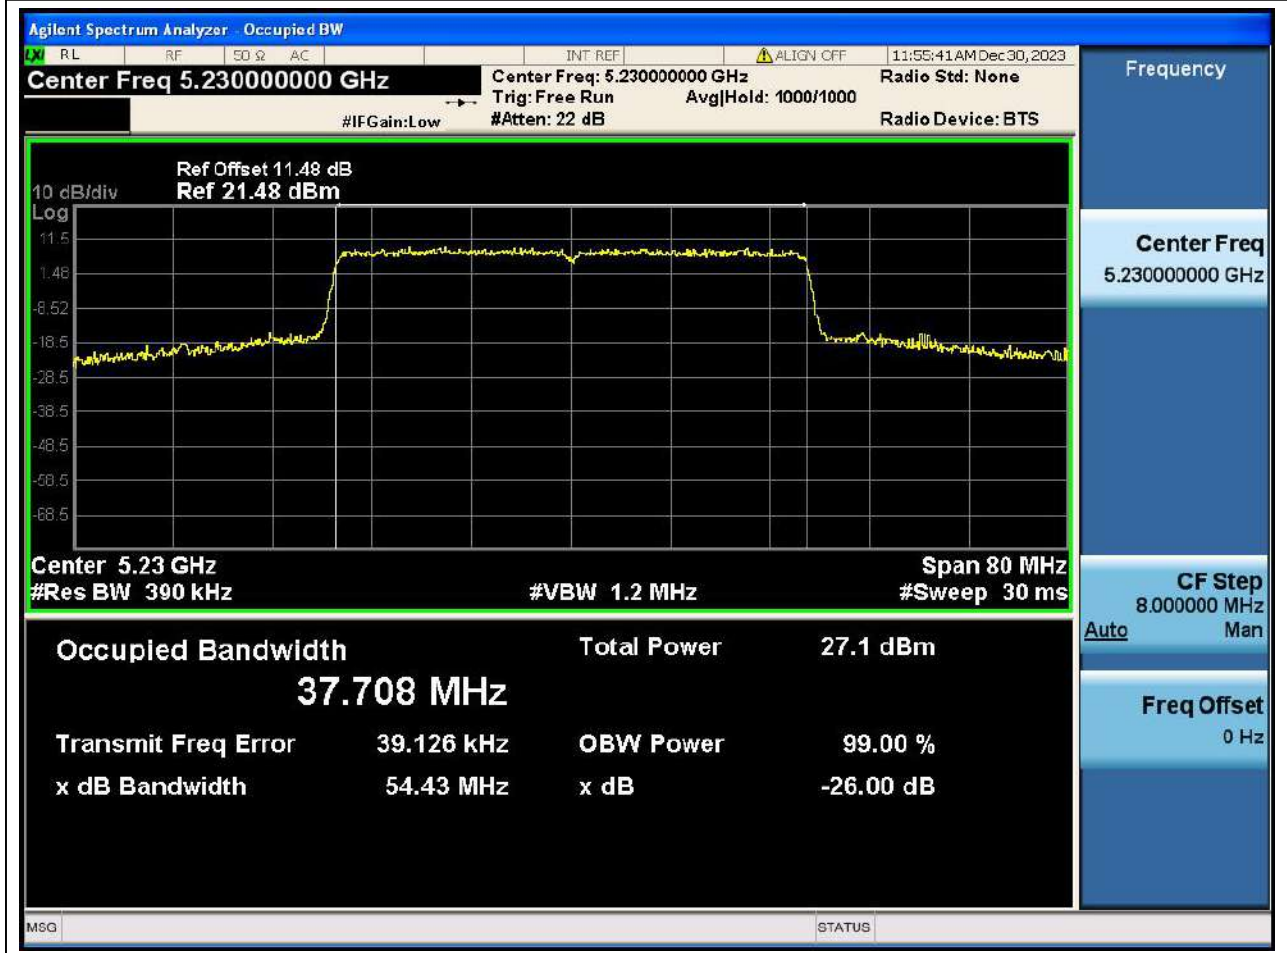

19. 802.11ax_40M_U-NII-1_H

19.2. A.2-26dB Bandwidth(NTNV)

Center Frequency (MHz)	XdB Down	RBW (MHz)	Detector	Limit (MHz)	XdB BandWidth (MHz)	Verdict
5230	26	0.39	Peak	0	54.432256	N/A