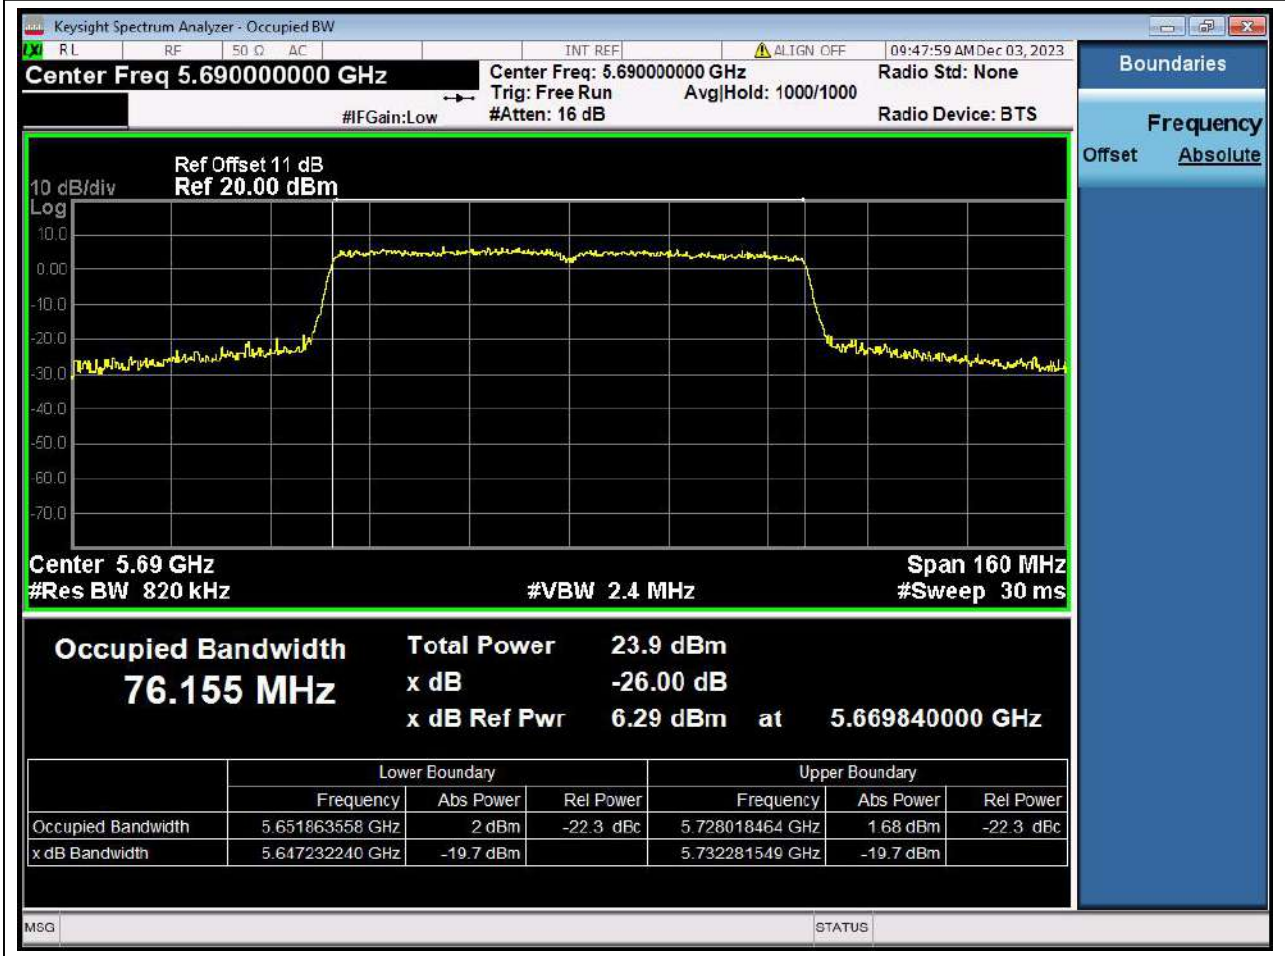

6. 802.11ac_80M_U-NII-2C_CH138

6.1. A.2-26dB Bandwidth(NTNV)

Center Frequency (MHz)	XdB Down	RBW (MHz)	Detector	Limit (MHz)	XdB BandWidth (MHz)	Verdict
5690	26	0.82	Peak	0	85.049309	N/A