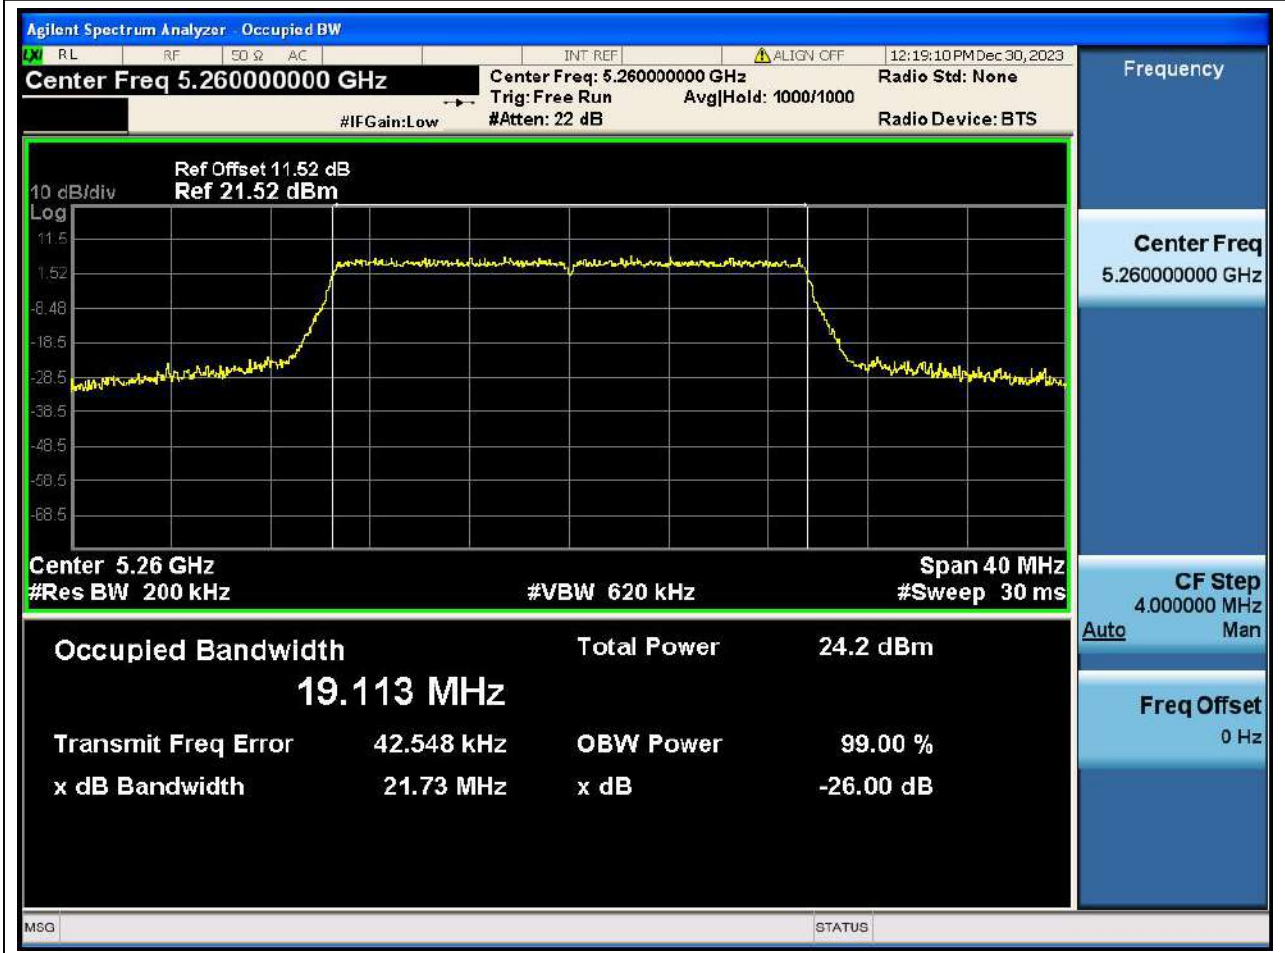

35. 802.11ax_20M_U-NII-2A_L

35.2. A.2-26dB Bandwidth(NTNV)

Center Frequency (MHz)	XdB Down	RBW (MHz)	Detector	Limit (MHz)	XdB BandWidth (MHz)	Verdict
5260	26	0.2	Peak	0	21.72896	N/A