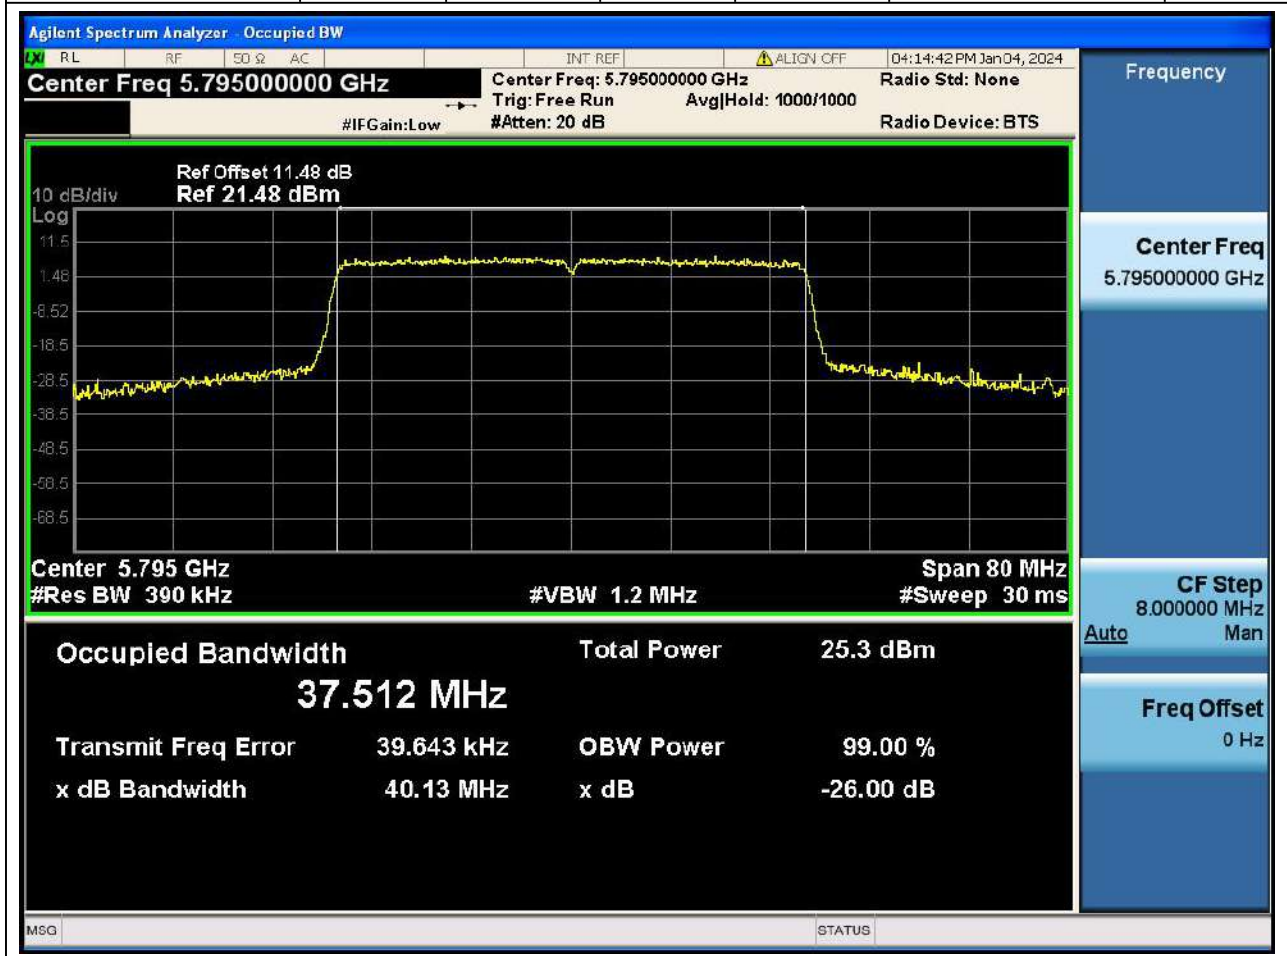

84. 802.11ax_40M_U-NII-3_H

84.2. A.2-26dB Bandwidth(NTNV)

Center Frequency (MHz)	XdB Down	RBW (MHz)	Detector	Limit (MHz)	XdB BandWidth (MHz)	Verdict
5795	26	0.39	Peak	0	40.126477	N/A