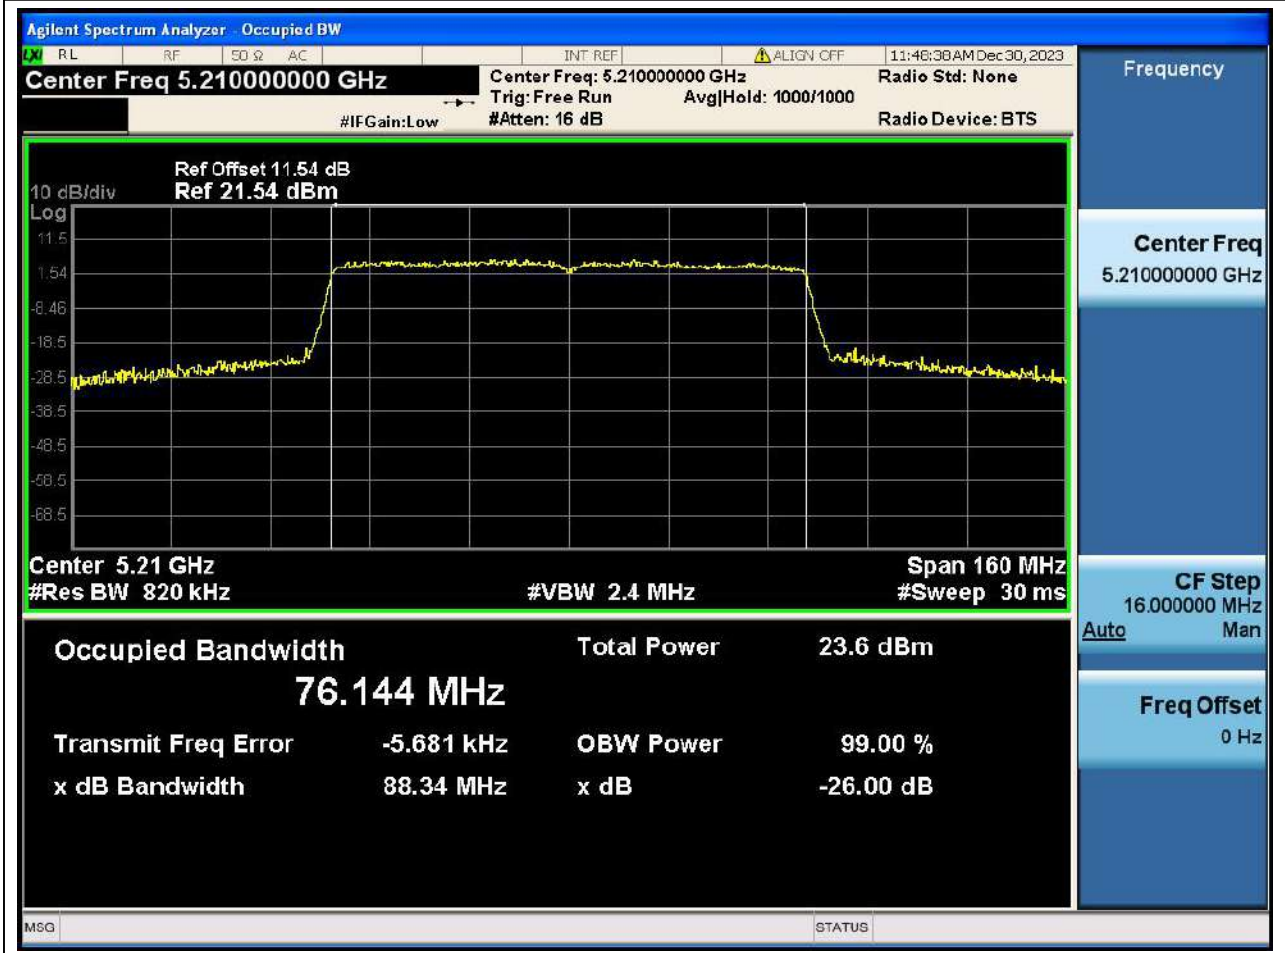

14. 802.11ac_80M_U-NII-1_M

14.4. A.2-26dB Bandwidth(NTNV)

Center Frequency (MHz)	XdB Down	RBW (MHz)	Detector	Limit (MHz)	XdB BandWidth (MHz)	Verdict
5210	26	0.82	Peak	0	88.336314	N/A