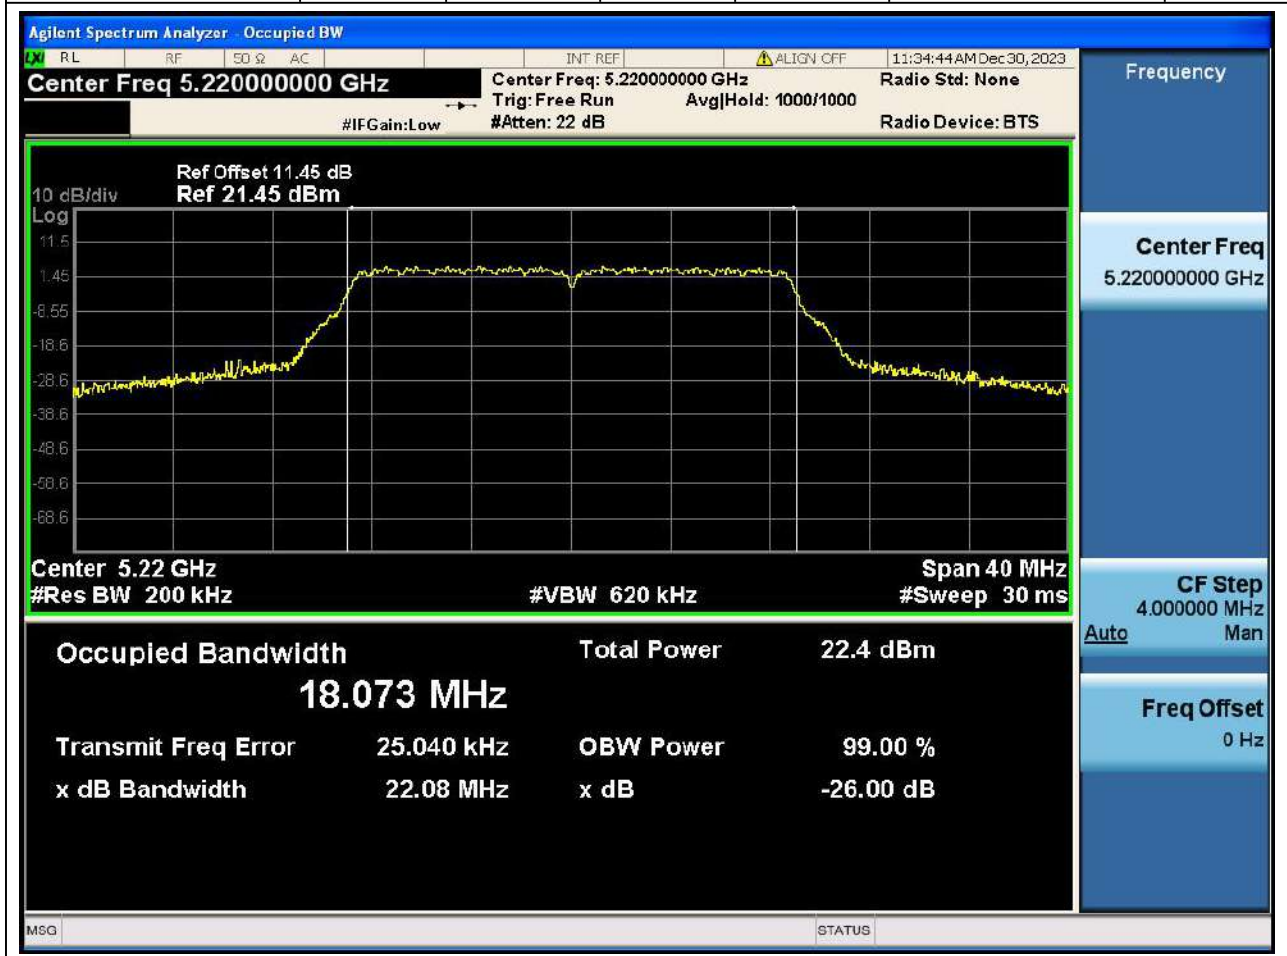

5. 802.11n_20M_U-NII-1_M

5.3. A.2-26dB Bandwidth(NTNV)

Center Frequency (MHz)	XdB Down	RBW (MHz)	Detector	Limit (MHz)	XdB BandWidth (MHz)	Verdict
5220	26	0.2	Peak	0	22.076476	N/A