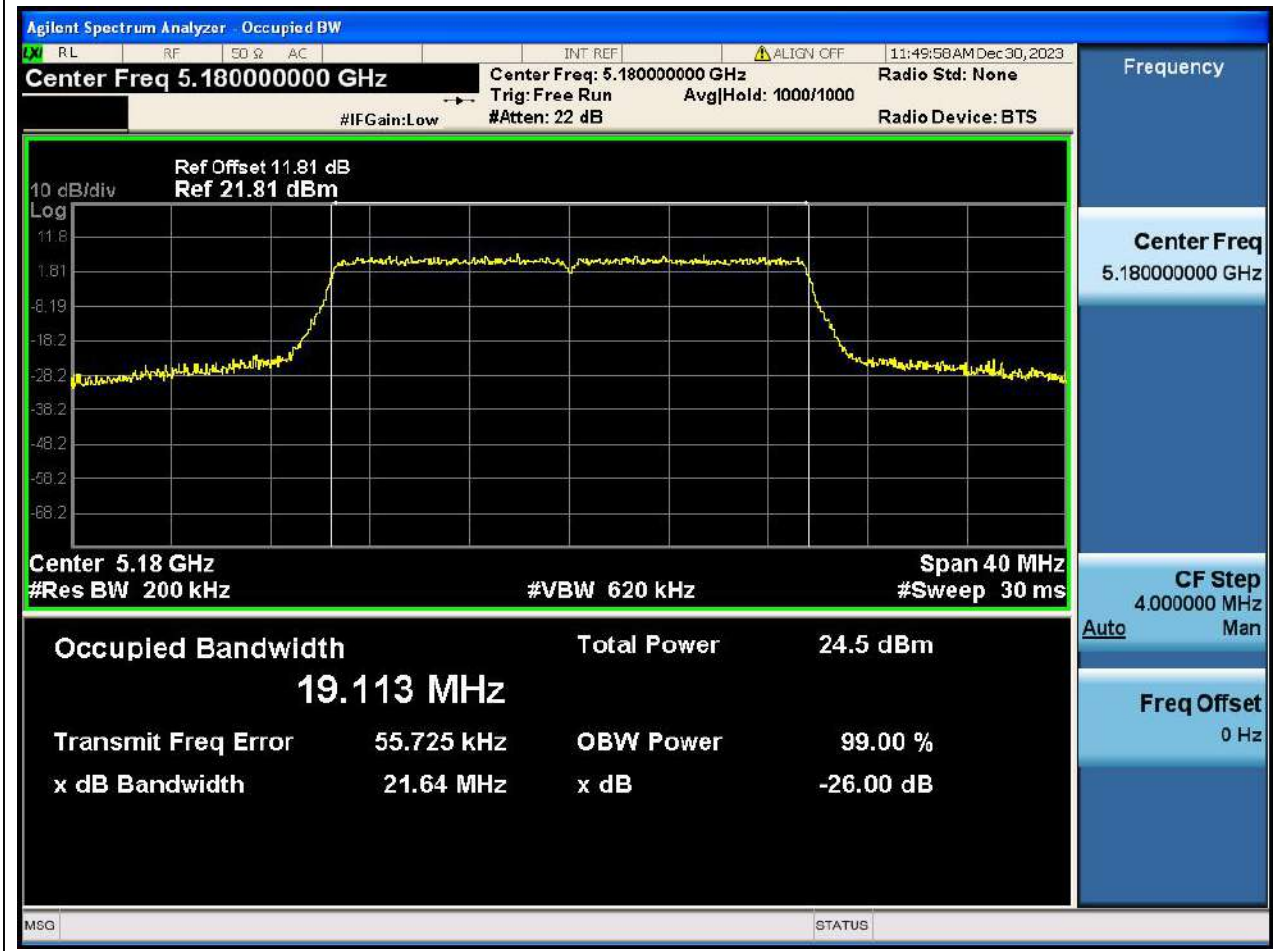

15. 802.11ax_20M_U-NII-1_L

15.3. A.2-26dB Bandwidth(NTNV)

Center Frequency (MHz)	XdB Down	RBW (MHz)	Detector	Limit (MHz)	XdB BandWidth (MHz)	Verdict
5180	26	0.2	Peak	0	21.63587	N/A