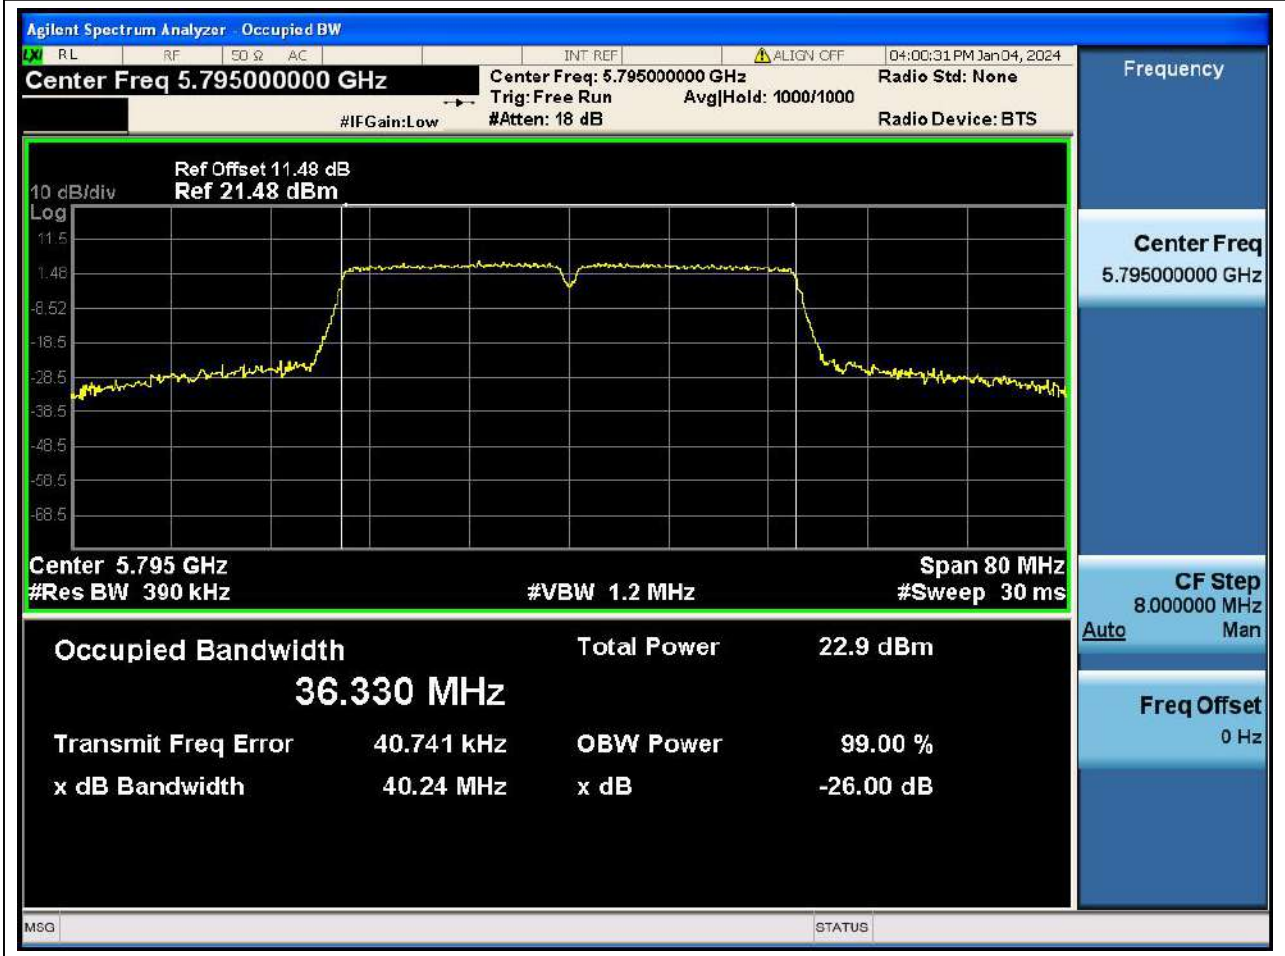

73. 802.11n_40M_U-NII-3_H

73.2. A.2-26dB Bandwidth(NTNV)

Center Frequency (MHz)	XdB Down	RBW (MHz)	Detector	Limit (MHz)	XdB BandWidth (MHz)	Verdict
5795	26	0.39	Peak	0	40.242381	N/A

74. 802.11ac_20M_U-NII-3_L