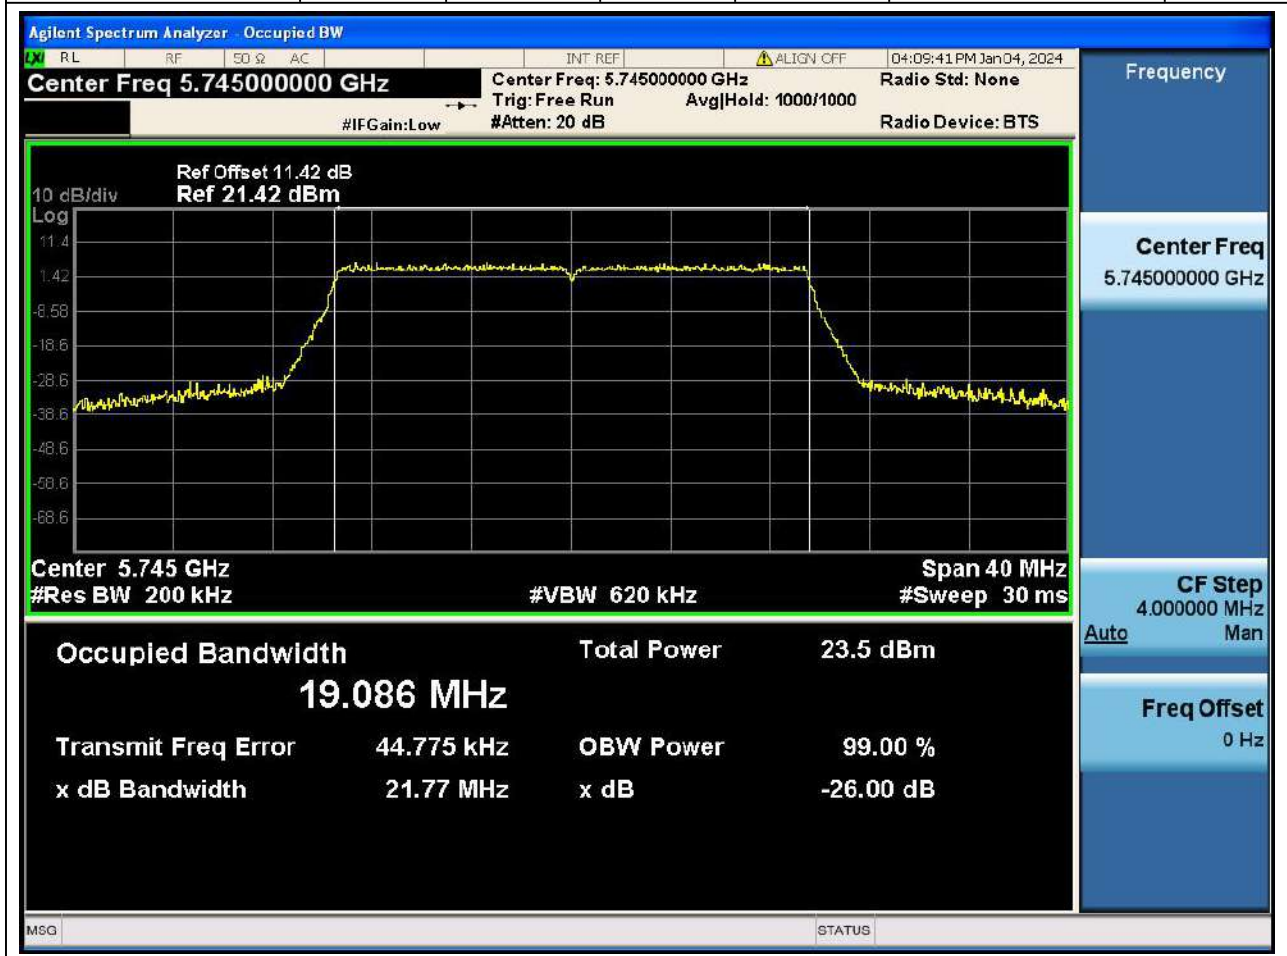

80. 802.11ax_20M_U-NII-3_L

80.2. A.2-26dB Bandwidth(NTNV)

Center Frequency (MHz)	XdB Down	RBW (MHz)	Detector	Limit (MHz)	XdB BandWidth (MHz)	Verdict
5745	26	0.2	Peak	0	21.766158	N/A