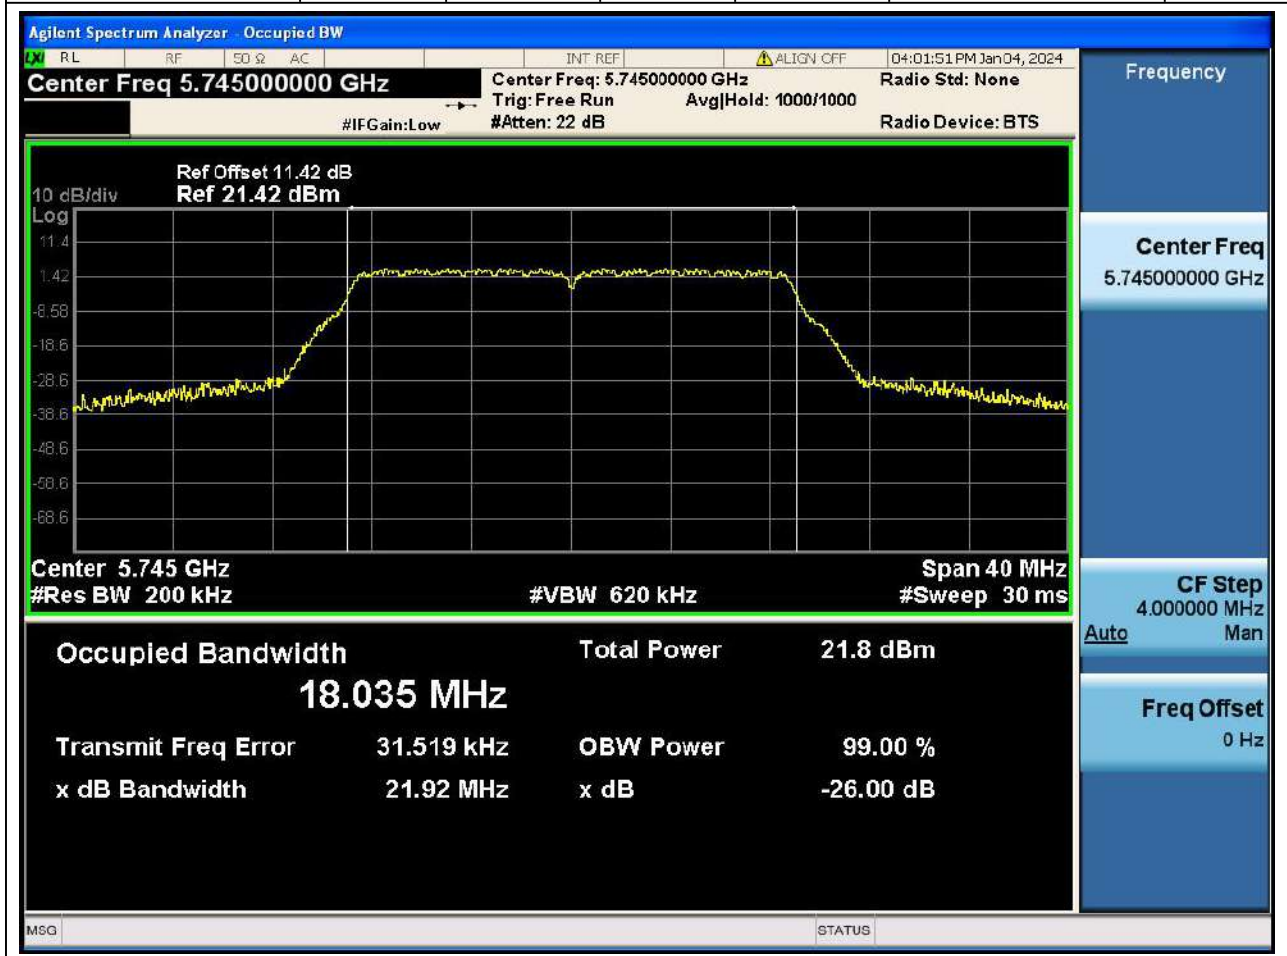

74. 802.11ac_20M_U-NII-3_L

74.2. A.2-26dB Bandwidth(NTNV)

Center Frequency (MHz)	XdB Down	RBW (MHz)	Detector	Limit (MHz)	XdB BandWidth (MHz)	Verdict
5745	26	0.2	Peak	0	21.924467	N/A