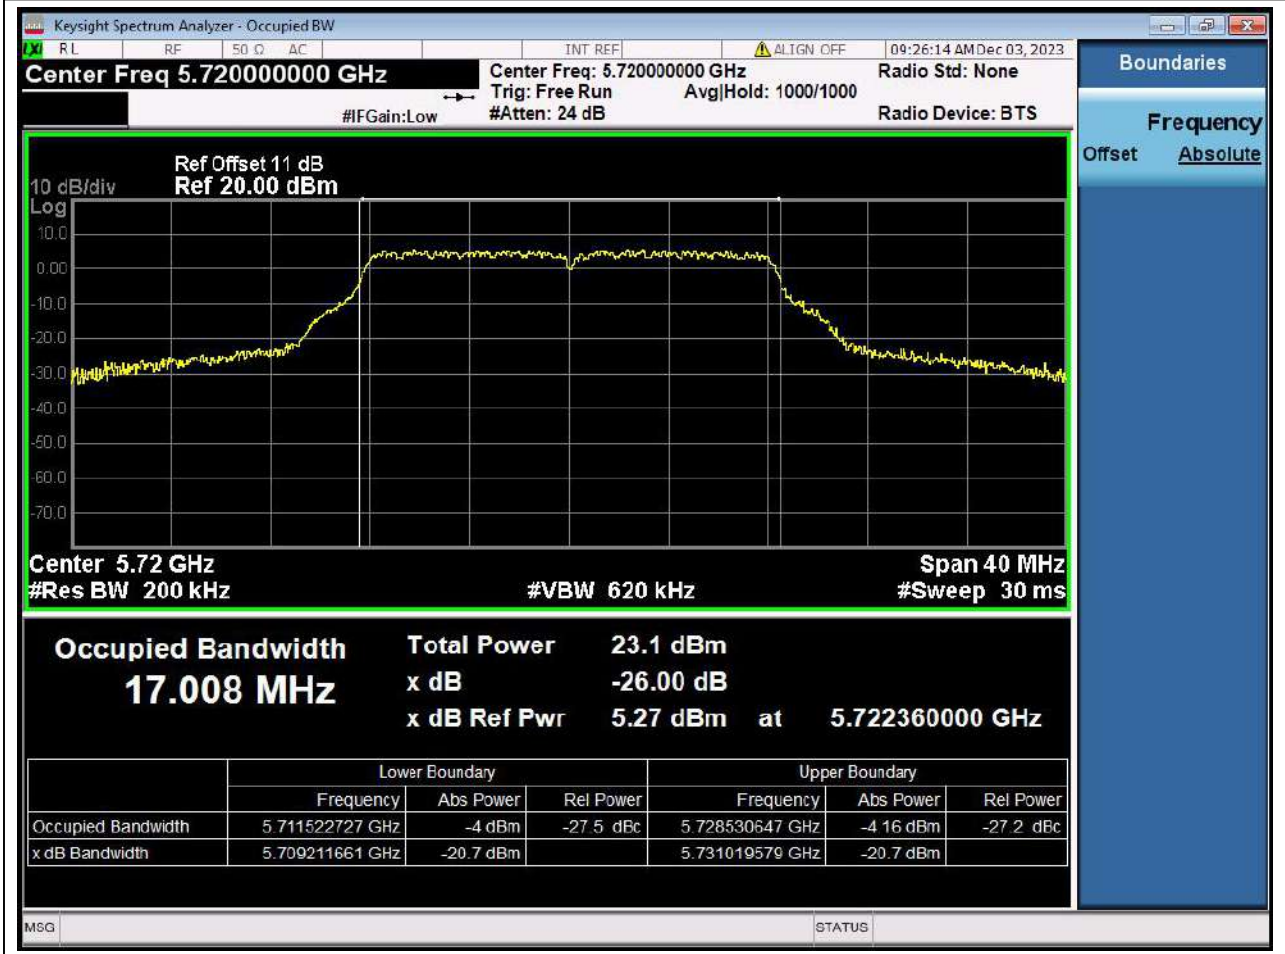

1. 802.11a_20M_U-NII-2C_CH144

1.1. A.2-26dB Bandwidth(NTNV)

Center Frequency (MHz)	XdB Down	RBW (MHz)	Detector	Limit (MHz)	XdB BandWidth (MHz)	Verdict
5720	26	0.2	Peak	0	21.807918	N/A