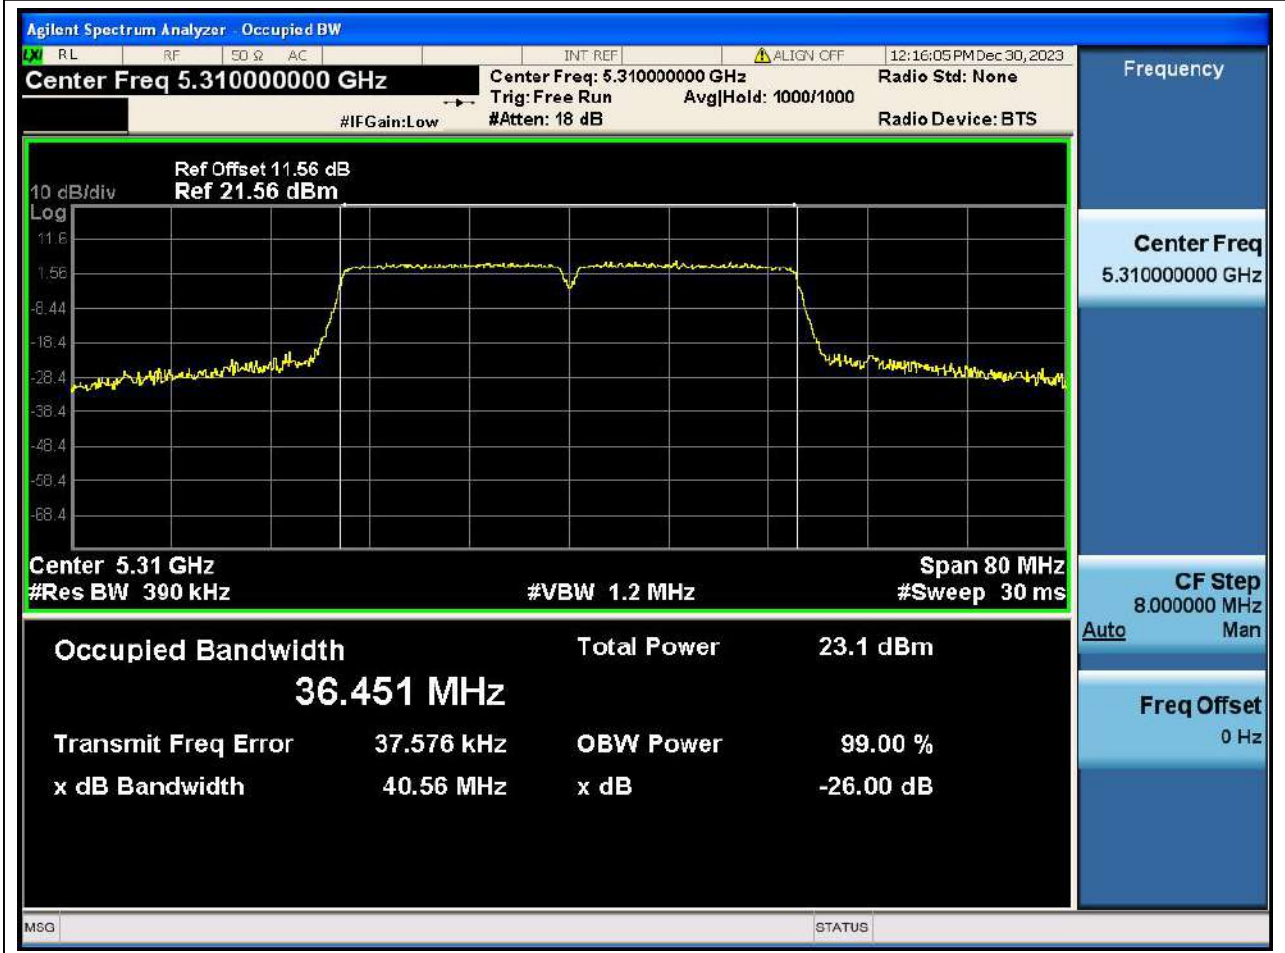

33. 802.11ac_40M_U-NII-2A_H

33.2. A.2-26dB Bandwidth(NTNV)

Center Frequency (MHz)	XdB Down	RBW (MHz)	Detector	Limit (MHz)	XdB BandWidth (MHz)	Verdict
5310	26	0.39	Peak	0	40.559898	N/A