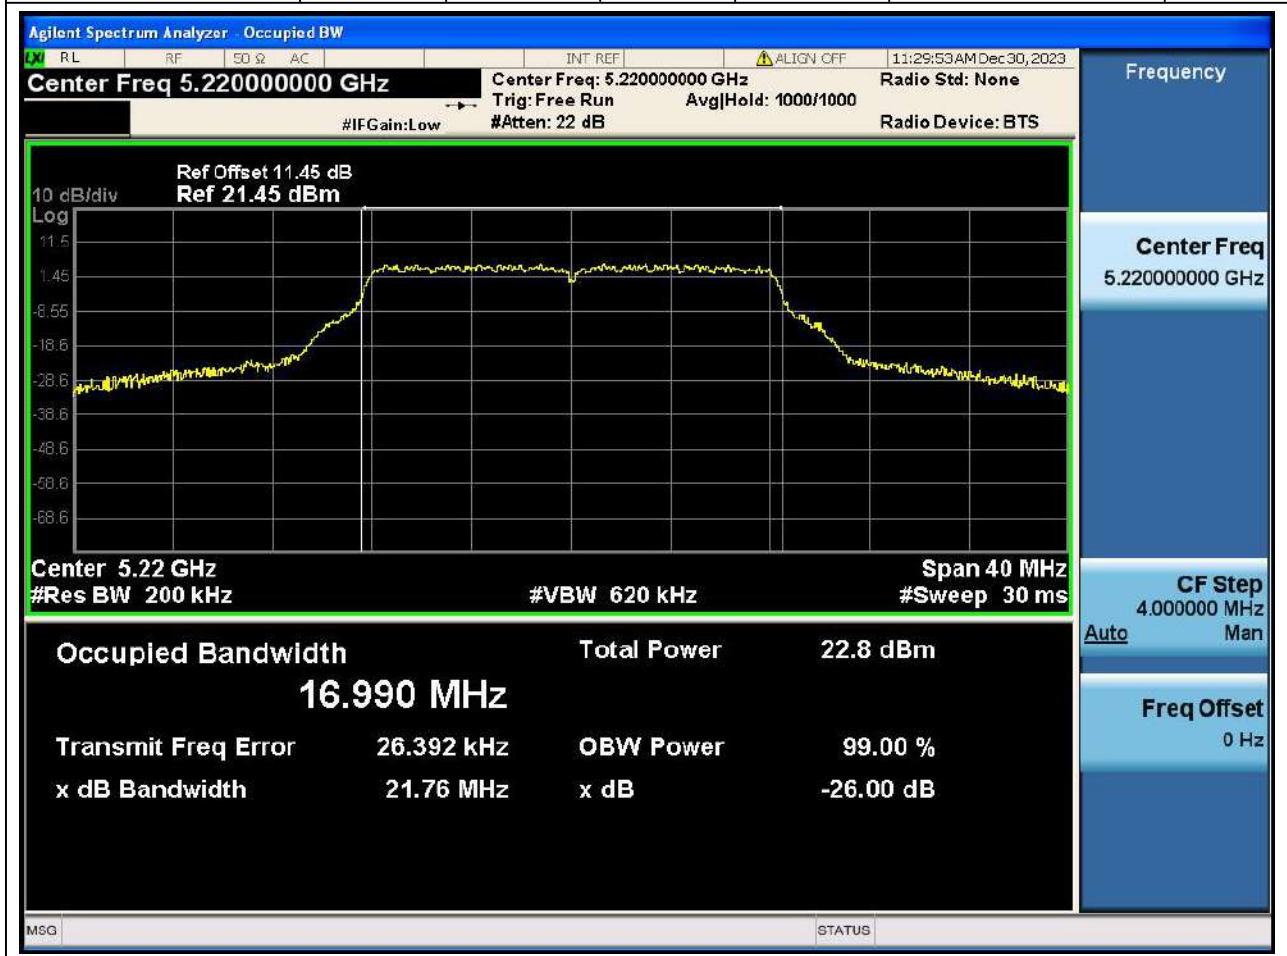

2. 802.11a_20M_U-NII-1_M

2.3. A.2-26dB Bandwidth(NTNV)

Center Frequency (MHz)	XdB Down	RBW (MHz)	Detector	Limit (MHz)	XdB BandWidth (MHz)	Verdict
5220	26	0.2	Peak	0	21.7588	N/A