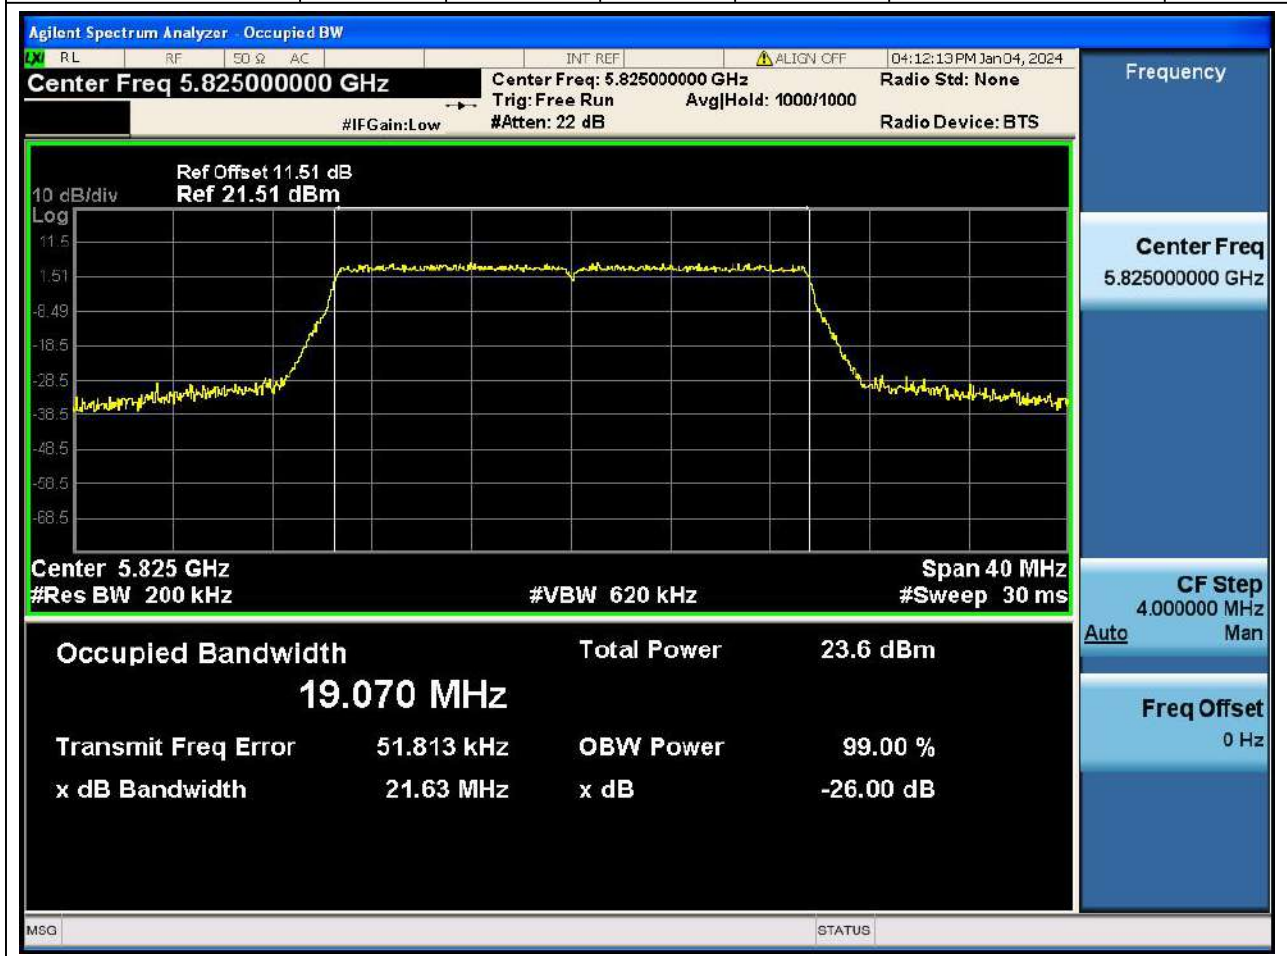

82. 802.11ax_20M_U-NII-3_H

82.2. A.2-26dB Bandwidth(NTNV)

Center Frequency (MHz)	XdB Down	RBW (MHz)	Detector	Limit (MHz)	XdB BandWidth (MHz)	Verdict
5825	26	0.2	Peak	0	21.634677	N/A