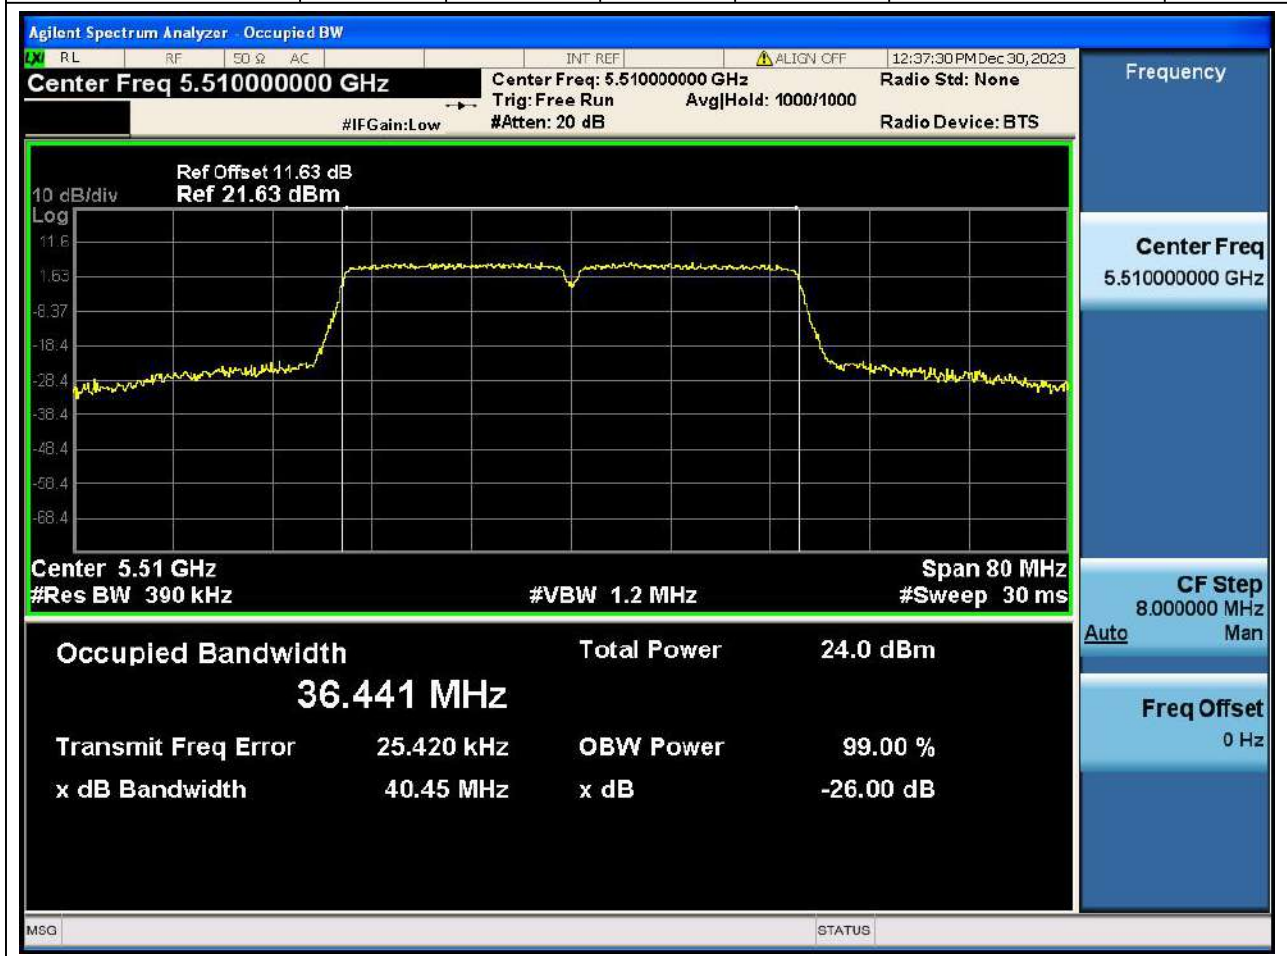

47. 802.11n_40M_U-NII-2C_L

47.2. A.2-26dB Bandwidth(NTNV)

Center Frequency (MHz)	XdB Down	RBW (MHz)	Detector	Limit (MHz)	XdB BandWidth (MHz)	Verdict
5510	26	0.39	Peak	0	40.454837	N/A