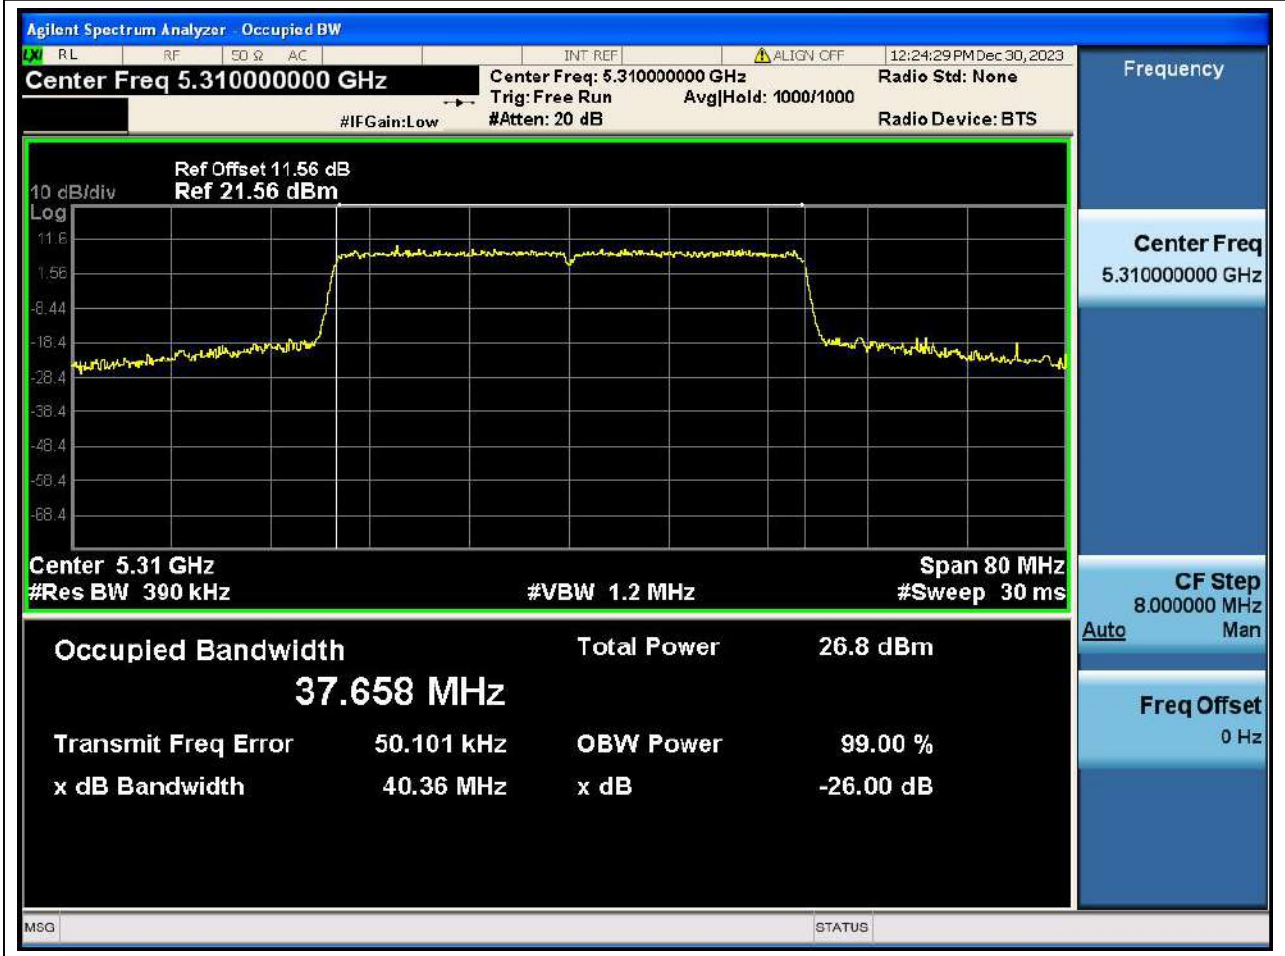

39. 802.11ax_40M_U-NII-2A_H

39.2. A.2-26dB Bandwidth(NTNV)

Center Frequency (MHz)	XdB Down	RBW (MHz)	Detector	Limit (MHz)	XdB BandWidth (MHz)	Verdict
5310	26	0.39	Peak	0	40.3618	N/A