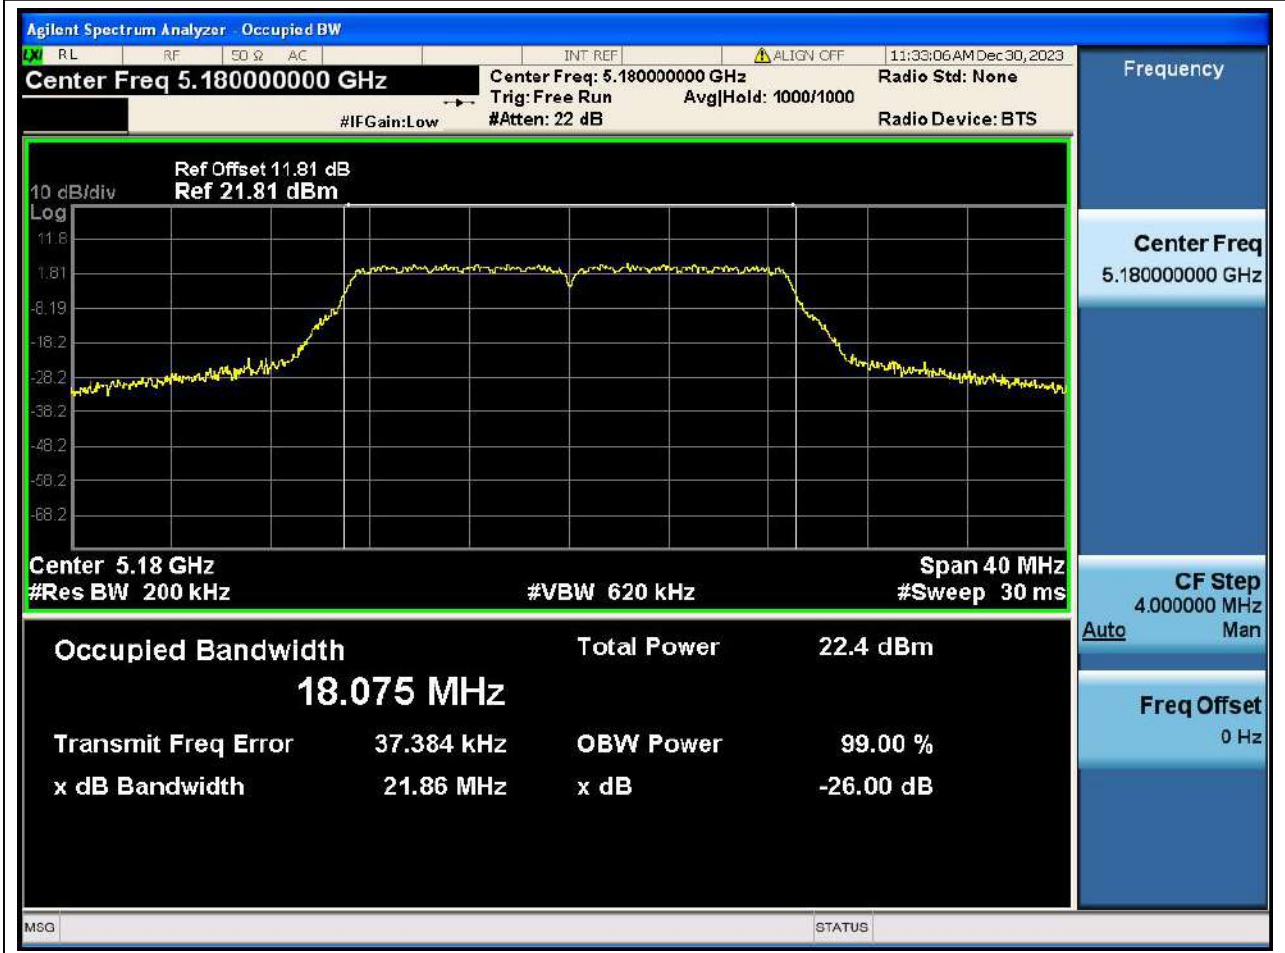

4. 802.11n_20M_U-NII-1_L

4.3. A.2-26dB Bandwidth(NTNV)

Center Frequency (MHz)	XdB Down	RBW (MHz)	Detector	Limit (MHz)	XdB BandWidth (MHz)	Verdict
5180	26	0.2	Peak	0	21.857863	N/A