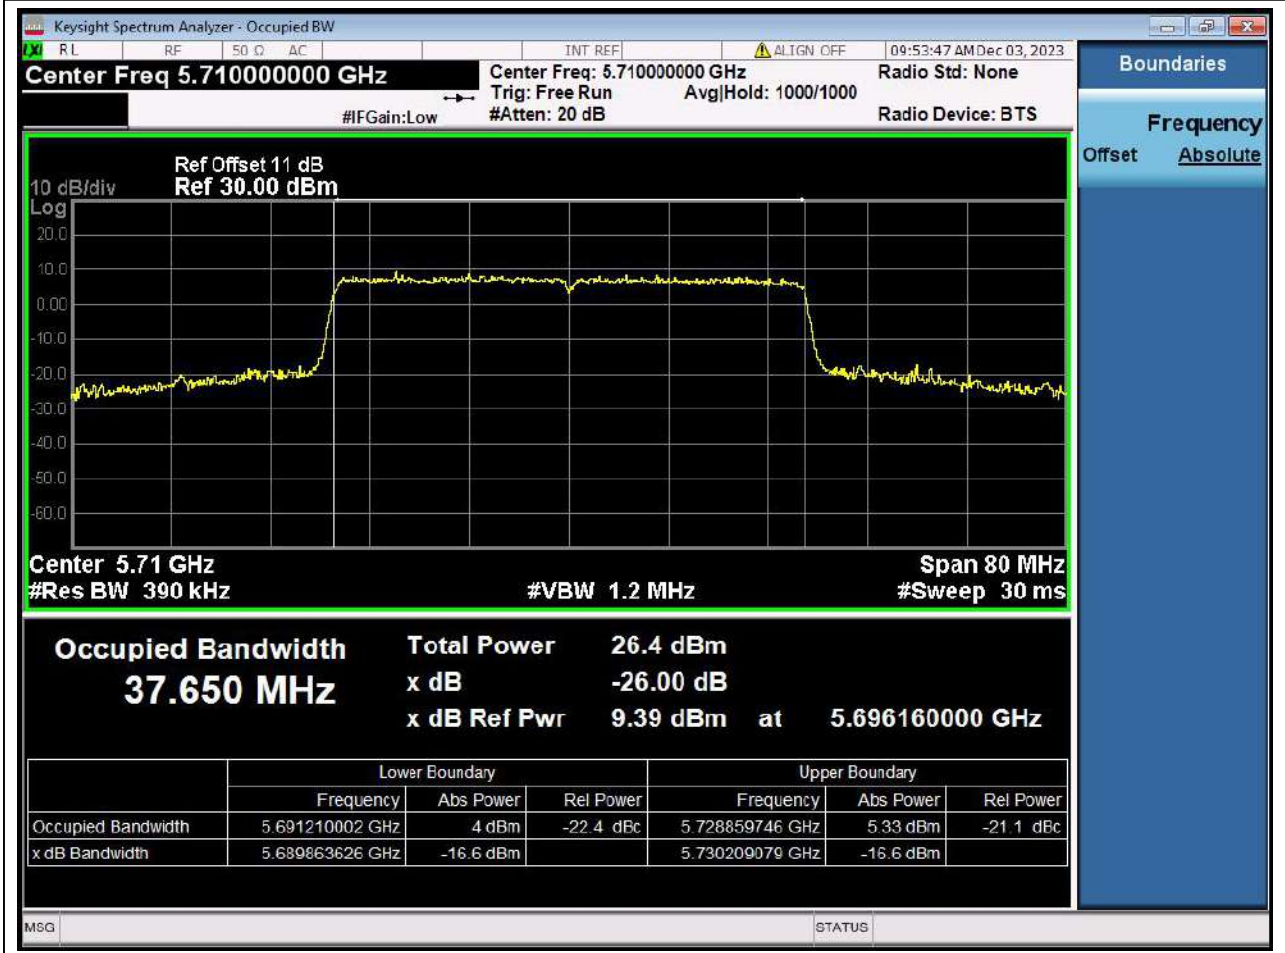

8. 802.11ax_40M_U-NII-2C_CH142

8.1. A.2-26dB Bandwidth(NTNV)

Center Frequency (MHz)	XdB Down	RBW (MHz)	Detector	Limit (MHz)	XdB BandWidth (MHz)	Verdict
5710	26	0.39	Peak	0	40.345453	N/A