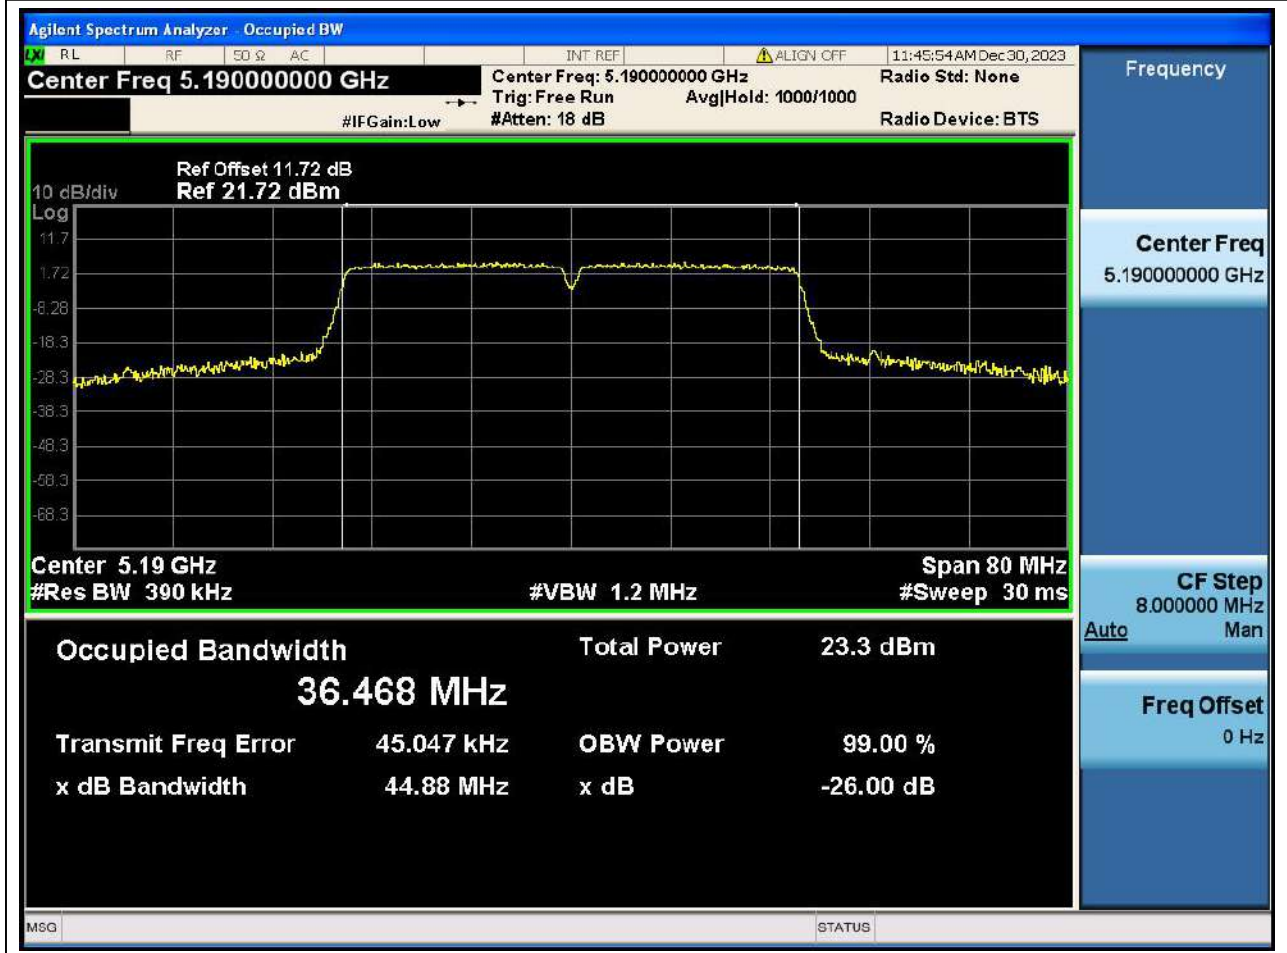

12. 802.11ac_40M_U-NII-1_L

12.4. A.2-26dB Bandwidth(NTNV)

Center Frequency (MHz)	XdB Down	RBW (MHz)	Detector	Limit (MHz)	XdB BandWidth (MHz)	Verdict
5190	26	0.39	Peak	0	44.884365	N/A