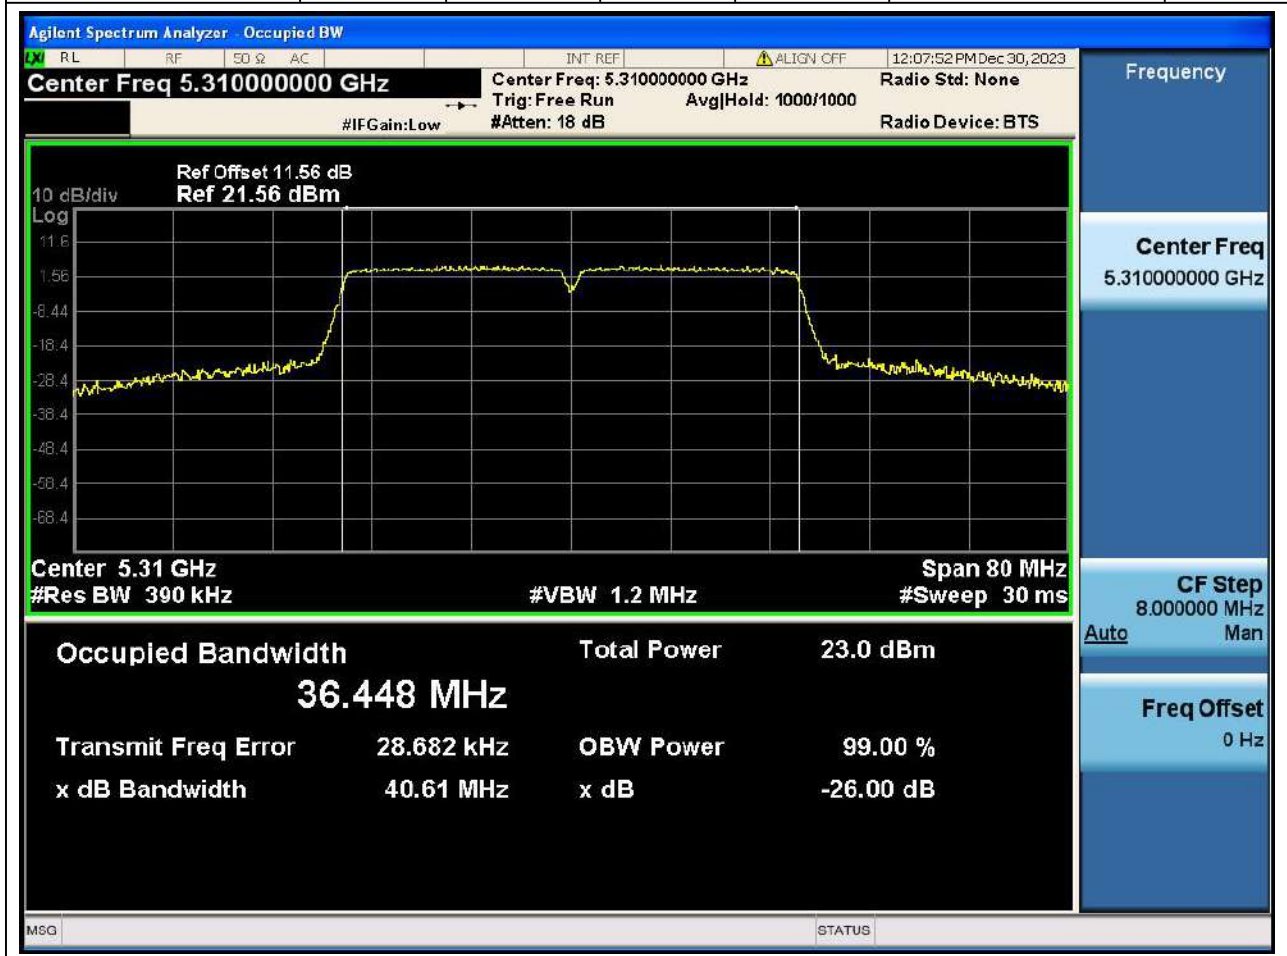

28. 802.11n_40M_U-NII-2A_H

28.3. A.2-26dB Bandwidth(NTNV)

Center Frequency (MHz)	XdB Down	RBW (MHz)	Detector	Limit (MHz)	XdB BandWidth (MHz)	Verdict
5310	26	0.39	Peak	0	40.605887	N/A