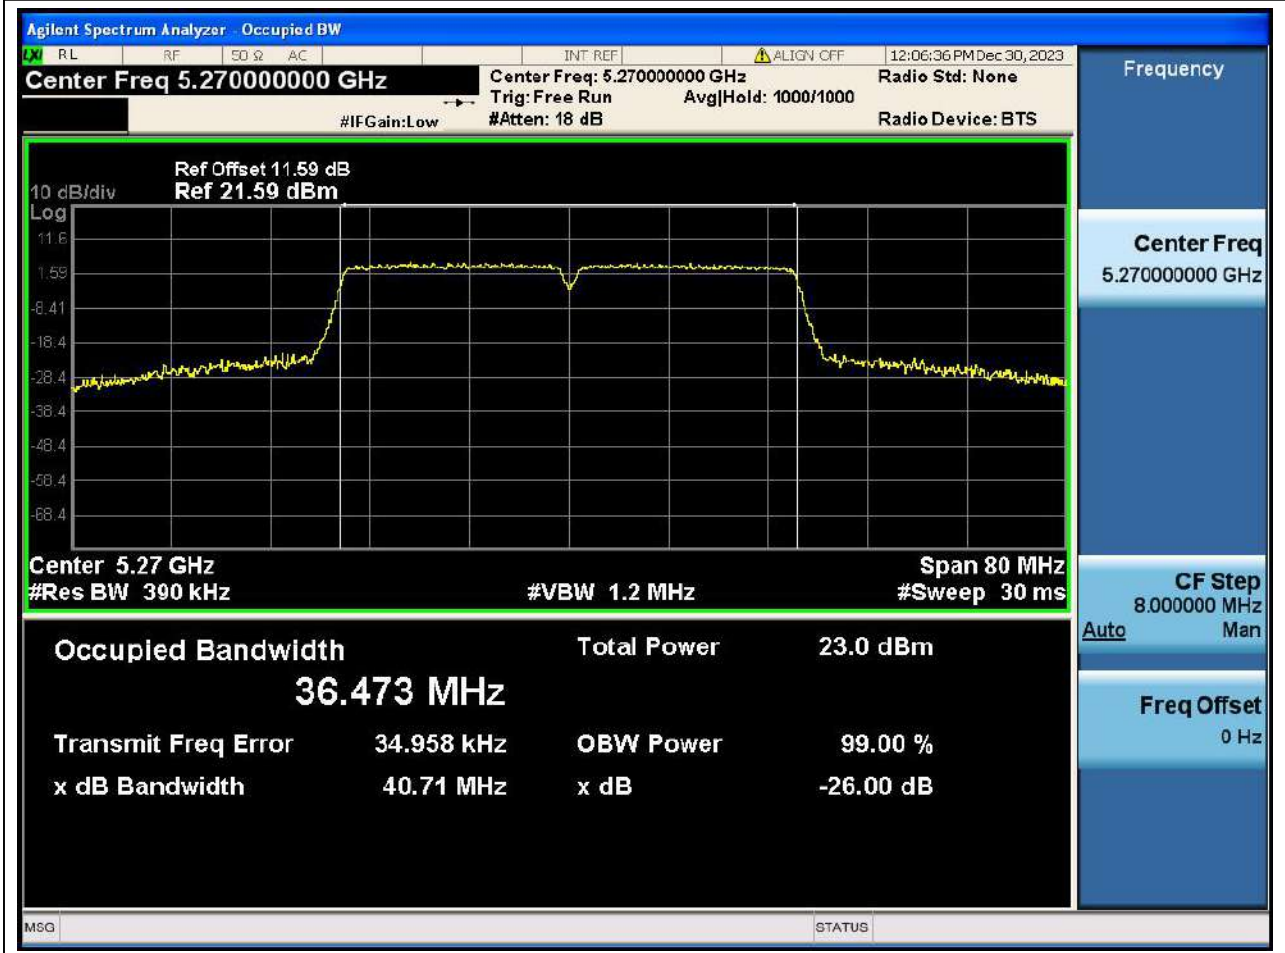

27. 802.11n_40M_U-NII-2A_L

27.2. A.2-26dB Bandwidth(NTNV)

Center Frequency (MHz)	XdB Down	RBW (MHz)	Detector	Limit (MHz)	XdB BandWidth (MHz)	Verdict
5270	26	0.39	Peak	0	40.711411	N/A