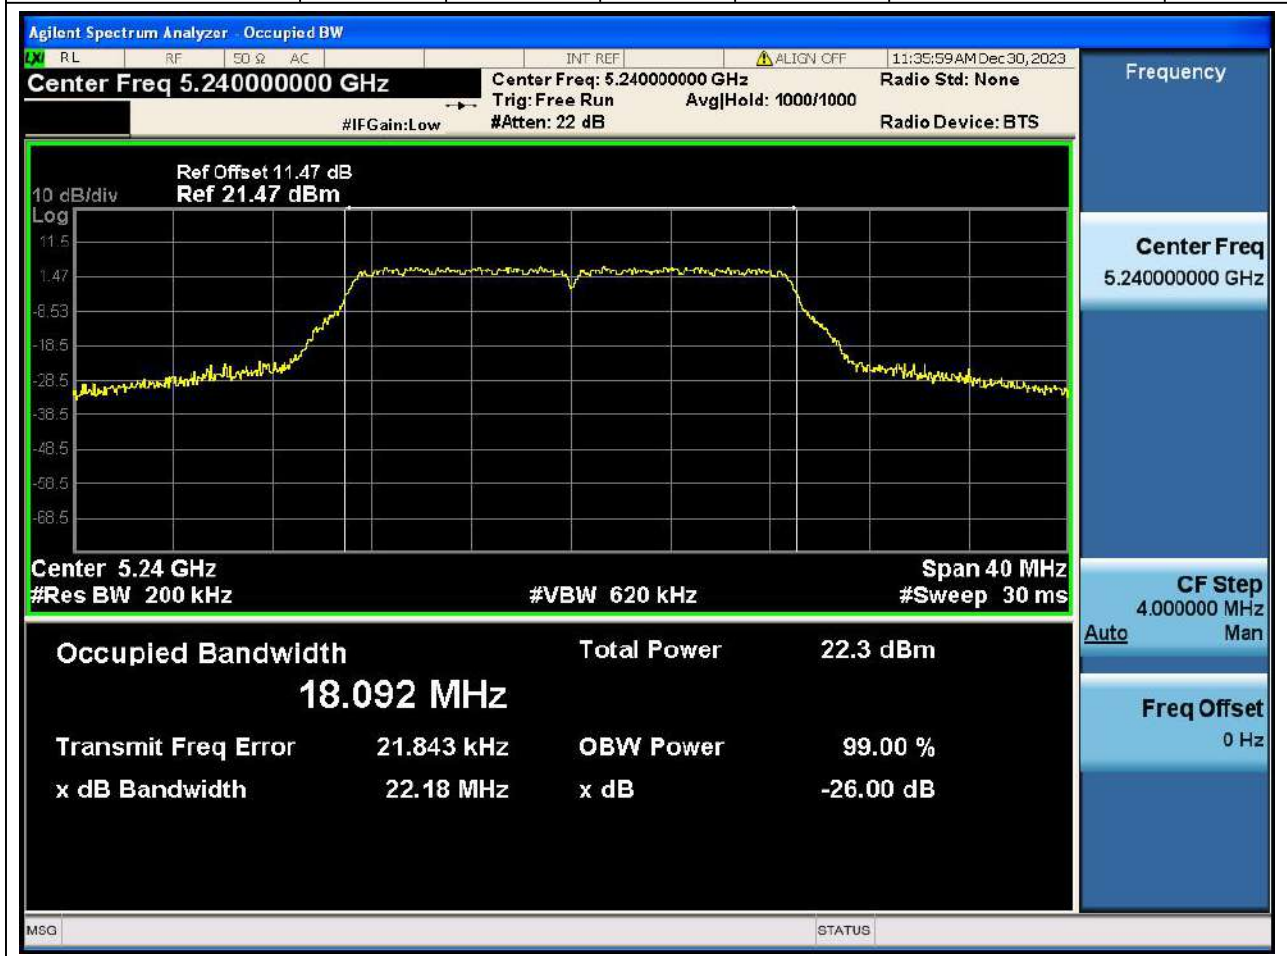

6. 802.11n_20M_U-NII-1_H

6.3. A.2-26dB Bandwidth(NTNV)

Center Frequency (MHz)	XdB Down	RBW (MHz)	Detector	Limit (MHz)	XdB BandWidth (MHz)	Verdict
5240	26	0.2	Peak	0	22.176448	N/A