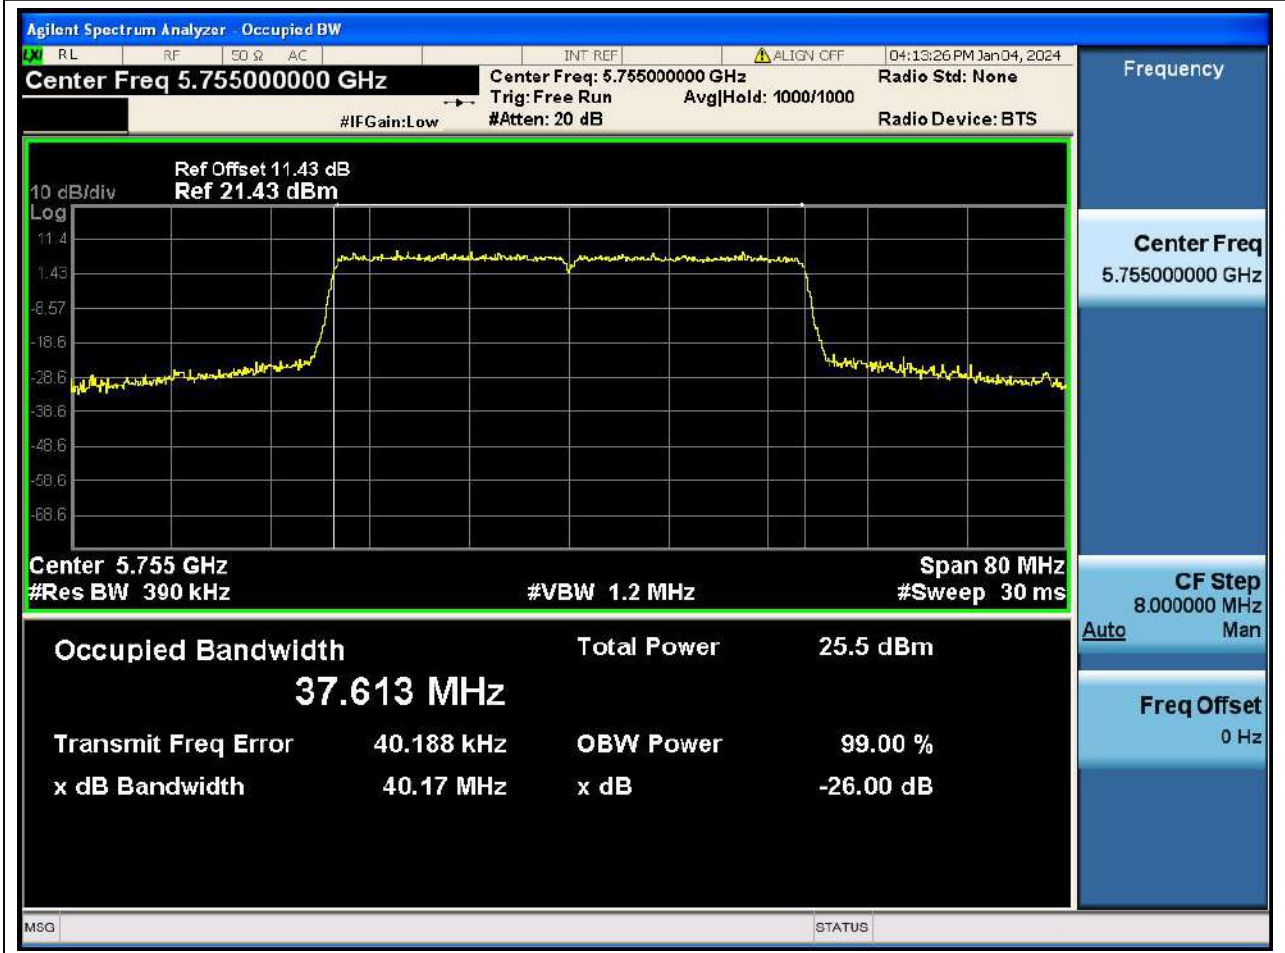

83. 802.11ax_40M_U-NII-3_L

83.2. A.2-26dB Bandwidth(NTNV)

Center Frequency (MHz)	XdB Down	RBW (MHz)	Detector	Limit (MHz)	XdB BandWidth (MHz)	Verdict
5755	26	0.39	Peak	0	40.170963	N/A