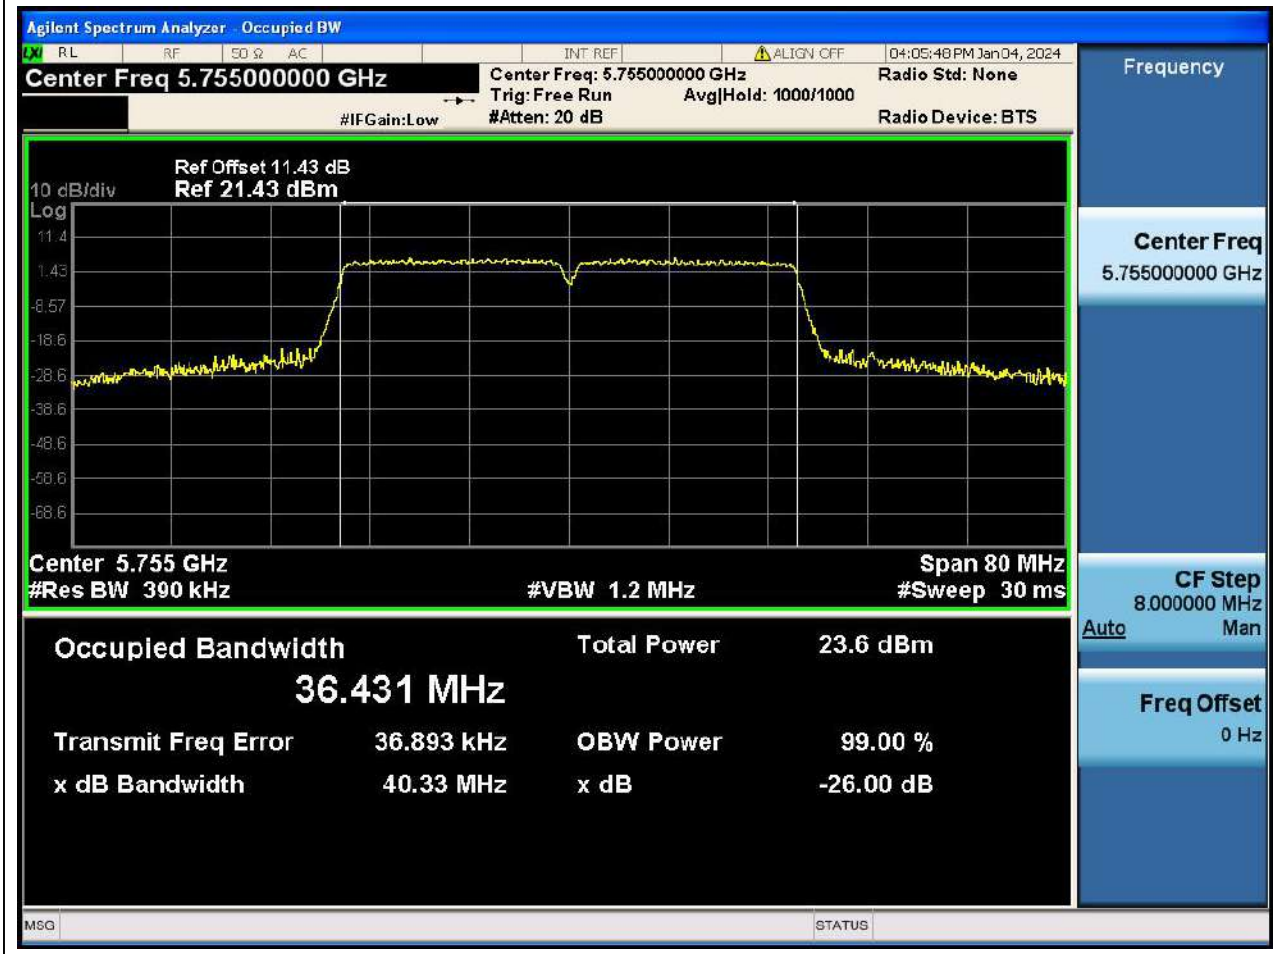

77. 802.11ac_40M_U-NII-3_L

77.2. A.2-26dB Bandwidth(NTNV)

Center Frequency (MHz)	XdB Down	RBW (MHz)	Detector	Limit (MHz)	XdB BandWidth (MHz)	Verdict
5755	26	0.39	Peak	0	40.33044	N/A