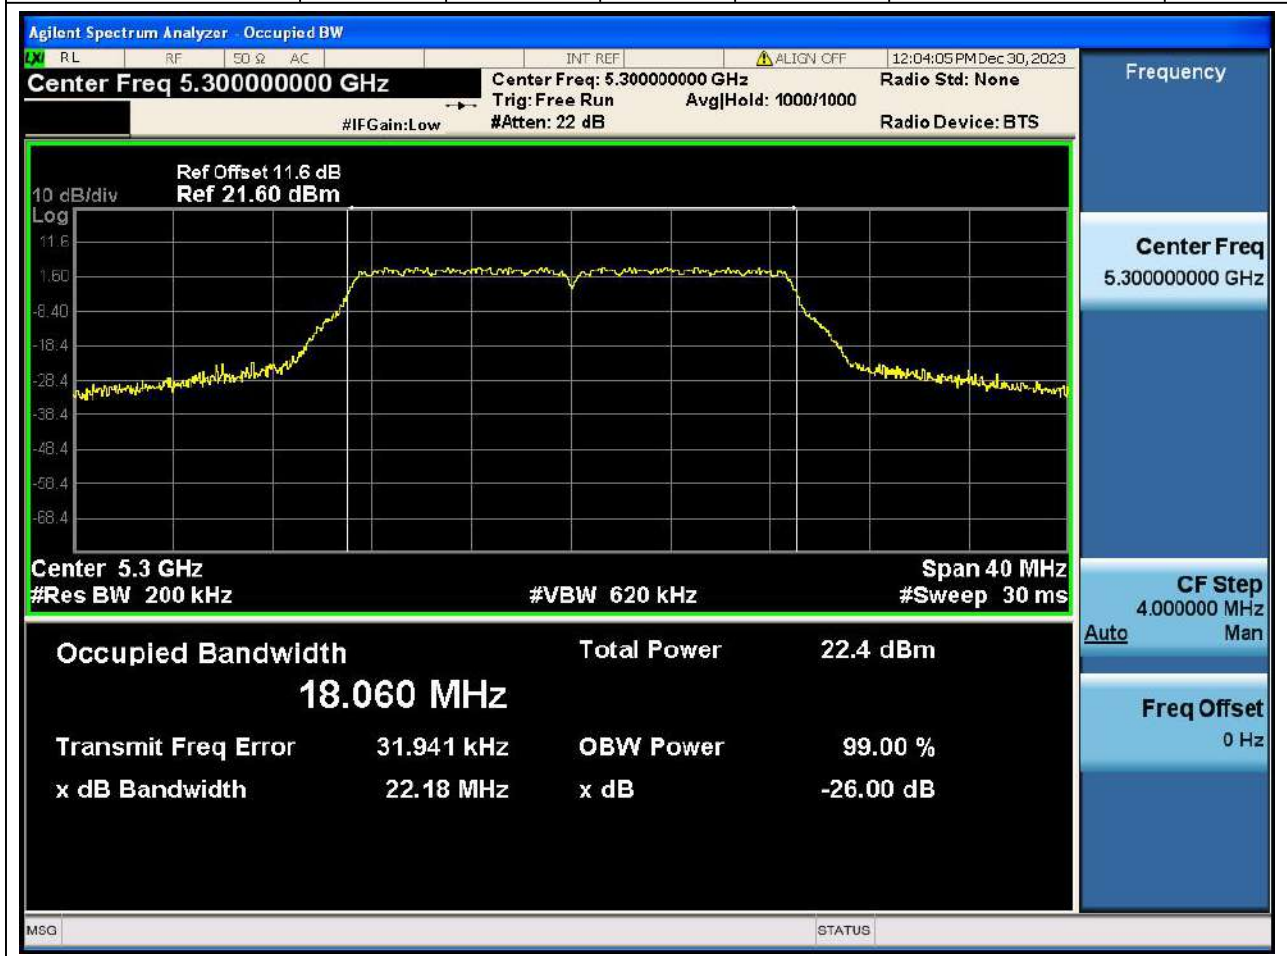

25. 802.11n_20M_U-NII-2A_M

25.2. A.2-26dB Bandwidth(NTNV)

Center Frequency (MHz)	XdB Down	RBW (MHz)	Detector	Limit (MHz)	XdB BandWidth (MHz)	Verdict
5300	26	0.2	Peak	0	22.178754	N/A