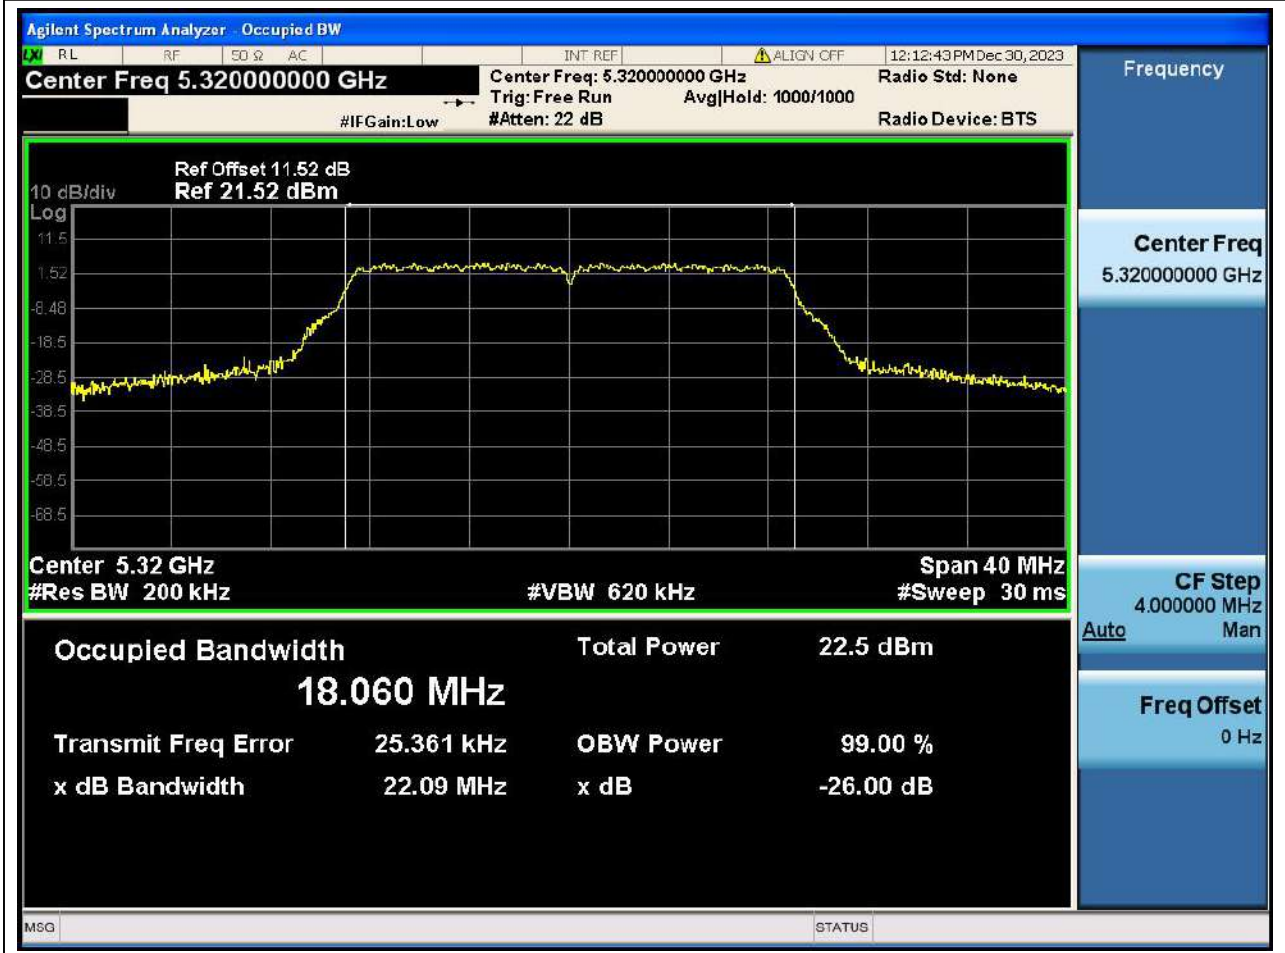

31. 802.11ac_20M_U-NII-2A_H

31.2. A.2-26dB Bandwidth(NTNV)

Center Frequency (MHz)	XdB Down	RBW (MHz)	Detector	Limit (MHz)	XdB BandWidth (MHz)	Verdict
5320	26	0.2	Peak	0	22.087784	N/A