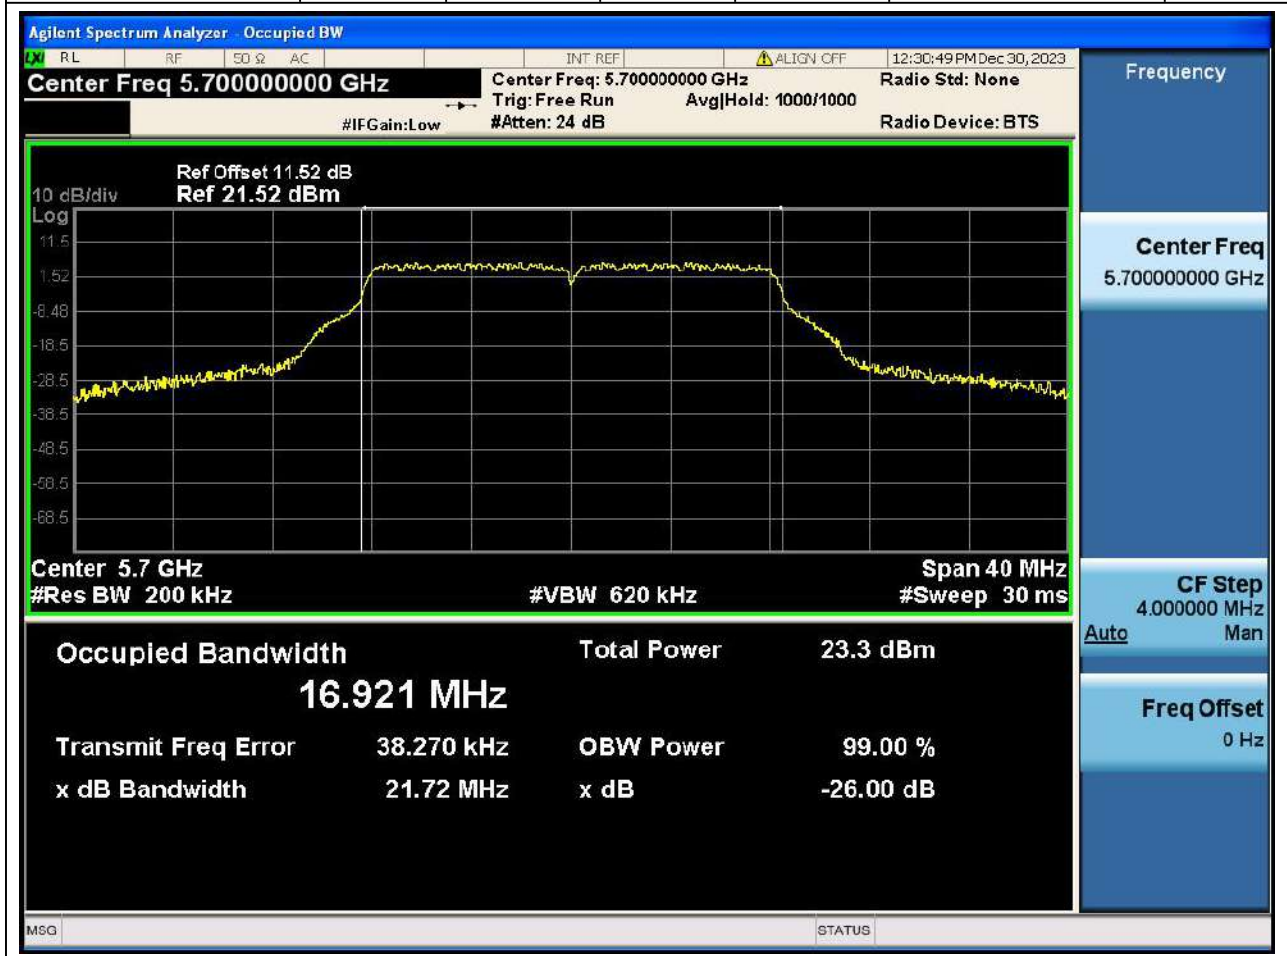

43. 802.11a_20M_U-NII-2C_H

43.2. A.2-26dB Bandwidth(NTNV)

Center Frequency (MHz)	XdB Down	RBW (MHz)	Detector	Limit (MHz)	XdB BandWidth (MHz)	Verdict
5700	26	0.2	Peak	0	21.716586	N/A