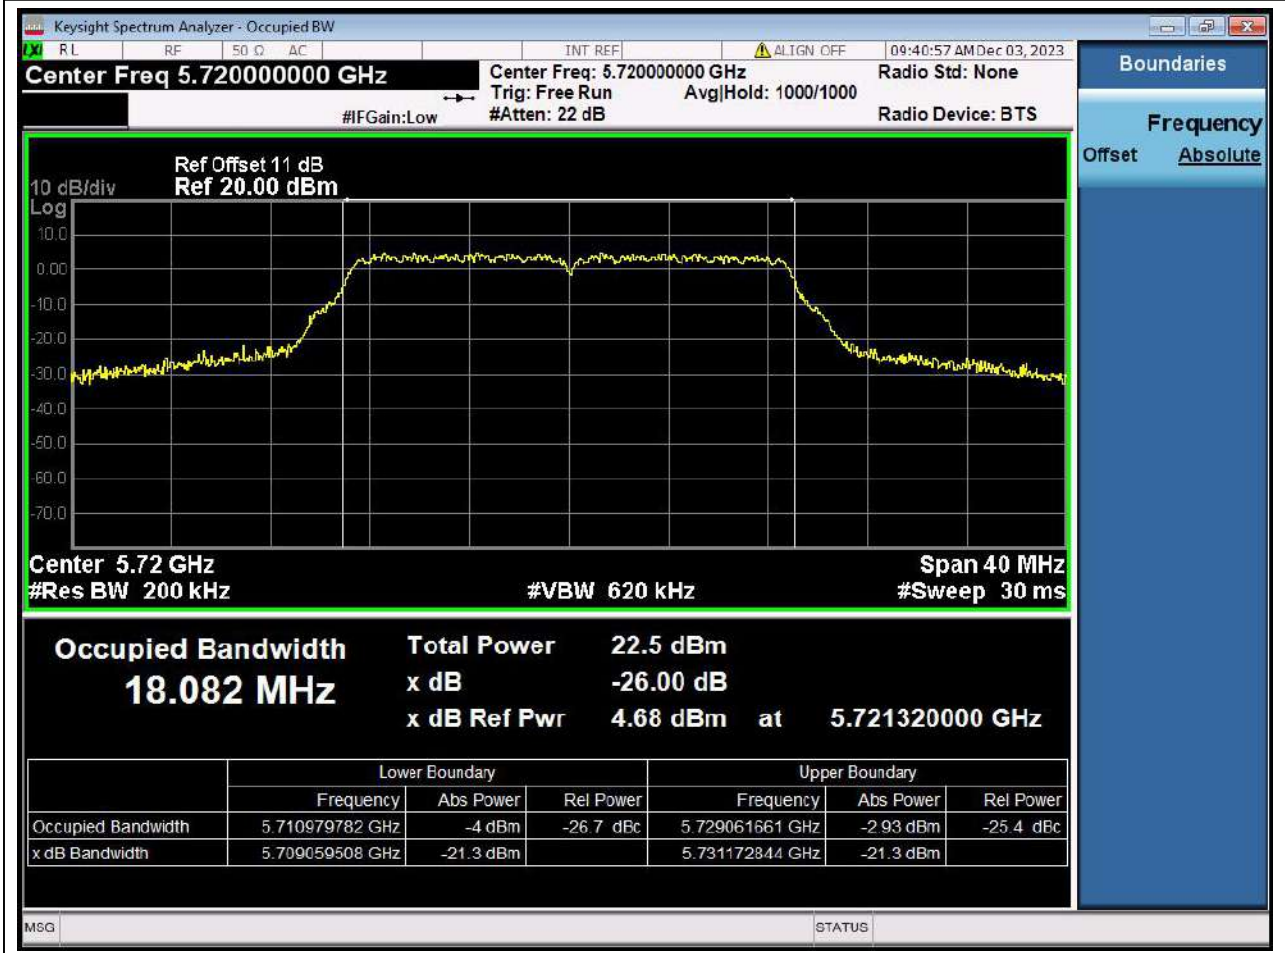

4. 802.11ac_20M_U-NII-2C_CH144

4.1. A.2-26dB Bandwidth(NTNV)

Center Frequency (MHz)	XdB Down	RBW (MHz)	Detector	Limit (MHz)	XdB BandWidth (MHz)	Verdict
5720	26	0.2	Peak	0	22.113337	N/A