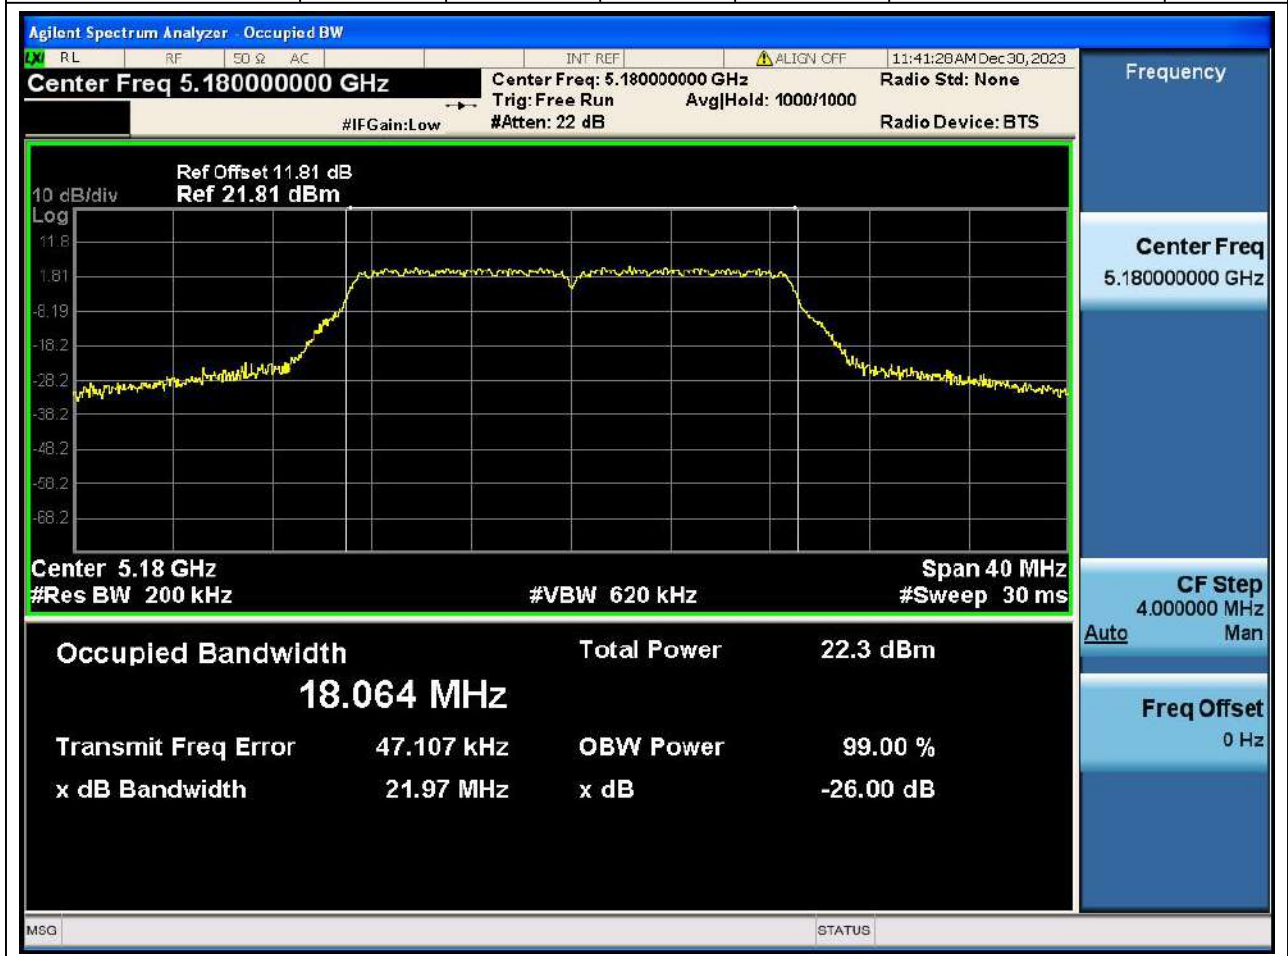

9. 802.11ac_20M_U-NII-1_L

9.3. A.2-26dB Bandwidth(NTNV)

Center Frequency (MHz)	XdB Down	RBW (MHz)	Detector	Limit (MHz)	XdB BandWidth (MHz)	Verdict
5180	26	0.2	Peak	0	21.965644	N/A