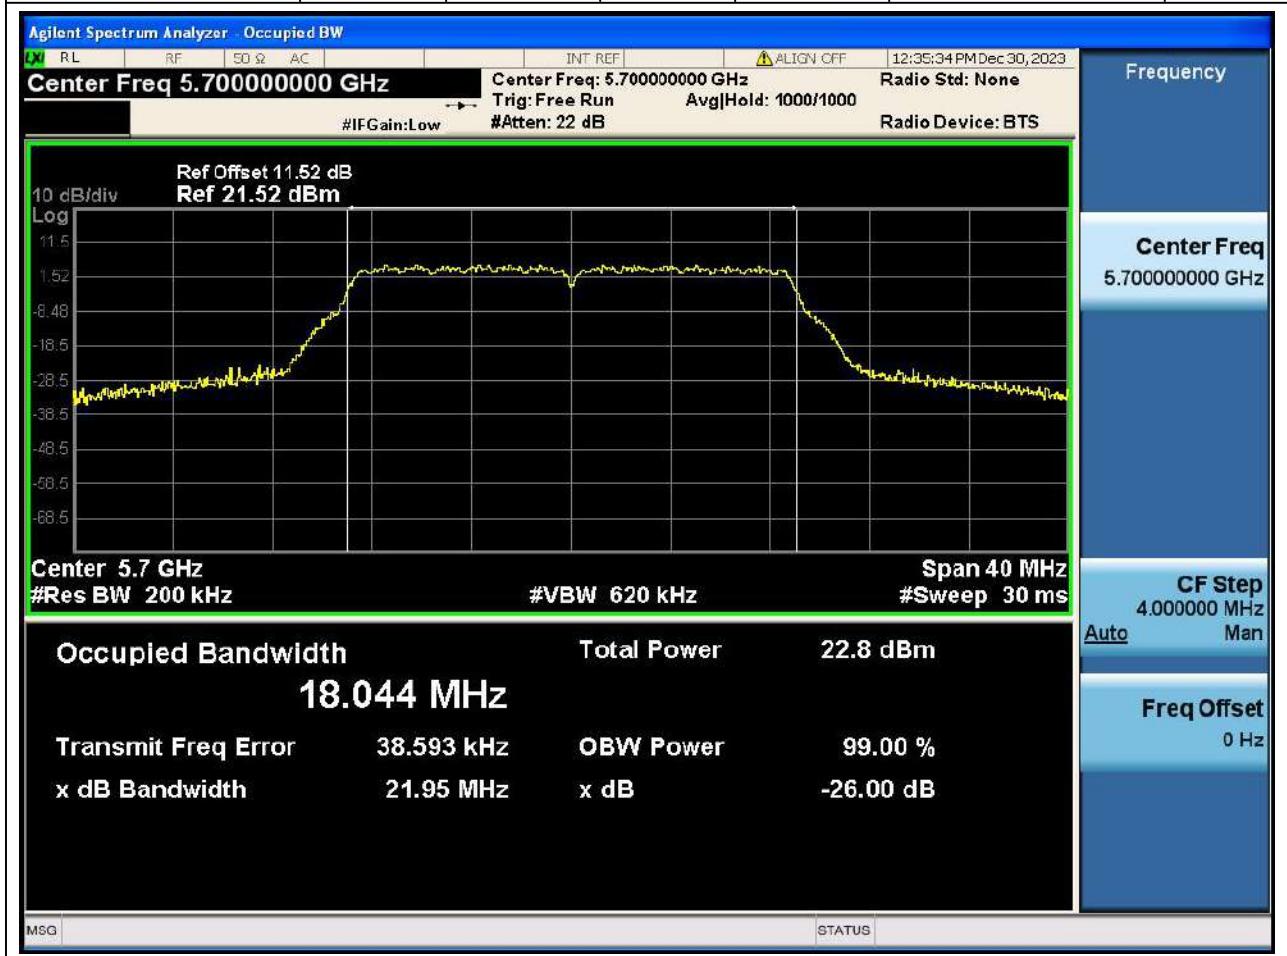

46. 802.11n_20M_U-NII-2C_H

46.2. A.2-26dB Bandwidth(NTNV)

Center Frequency (MHz)	XdB Down	RBW (MHz)	Detector	Limit (MHz)	XdB BandWidth (MHz)	Verdict
5700	26	0.2	Peak	0	21.948989	N/A