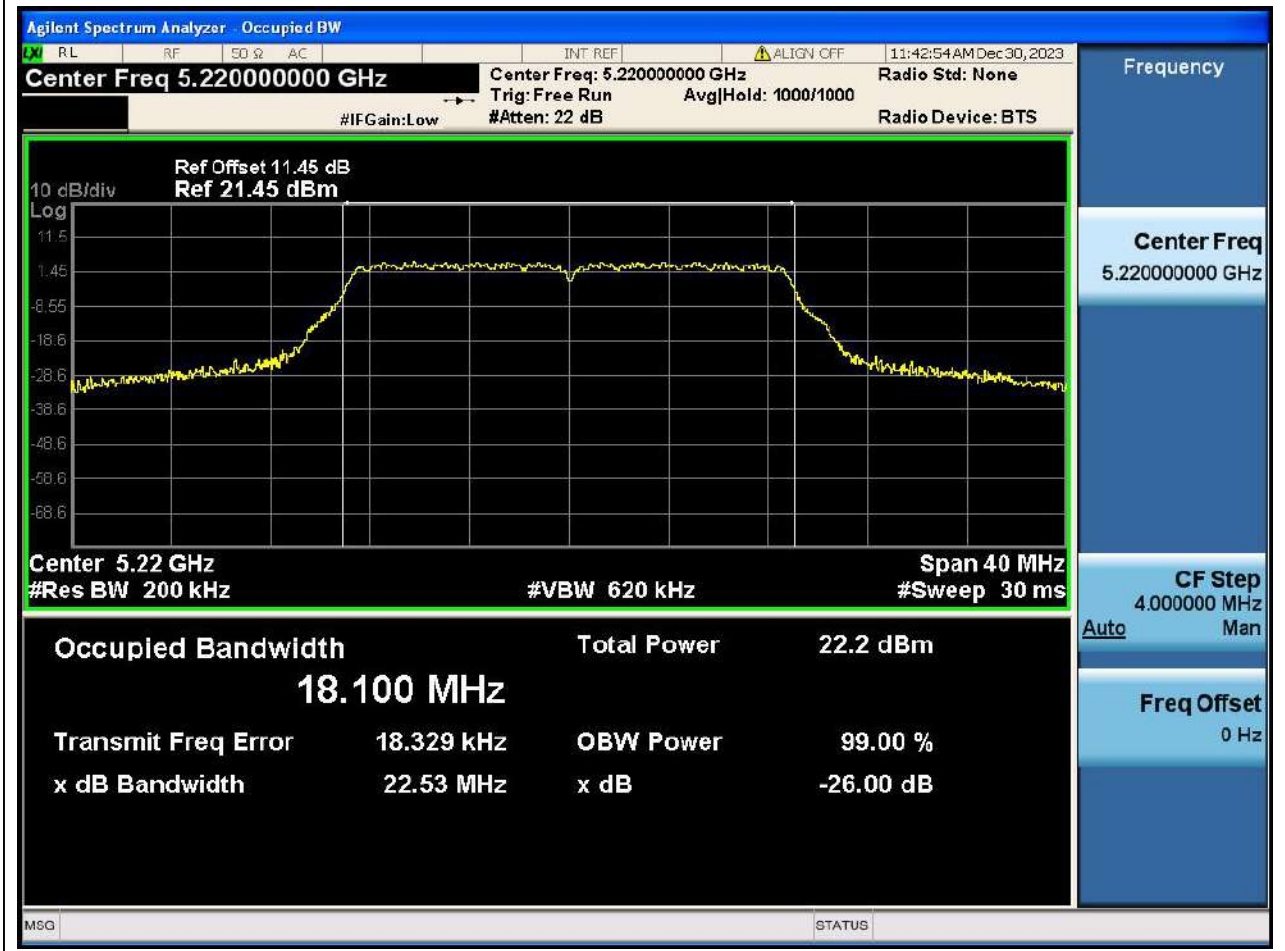

10. 802.11ac_20M_U-NII-1_M

10.3. A.2-26dB Bandwidth(NTNV)

Center Frequency (MHz)	XdB Down	RBW (MHz)	Detector	Limit (MHz)	XdB BandWidth (MHz)	Verdict
5220	26	0.2	Peak	0	22.527672	N/A