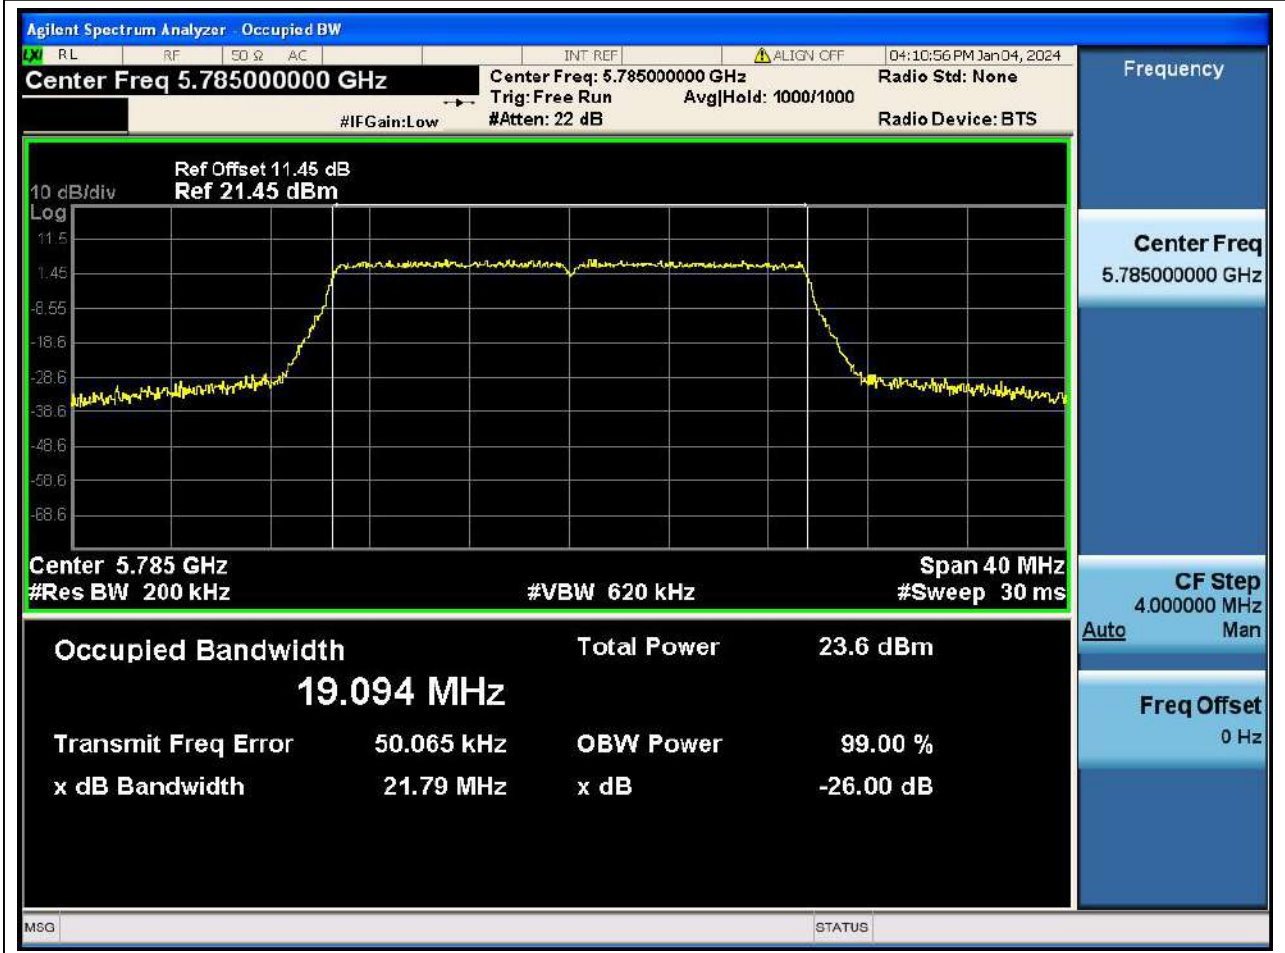

81. 802.11ax_20M_U-NII-3_M

81.2. A.2-26dB Bandwidth(NTNV)

Center Frequency (MHz)	XdB Down	RBW (MHz)	Detector	Limit (MHz)	XdB BandWidth (MHz)	Verdict
5785	26	0.2	Peak	0	21.791895	N/A