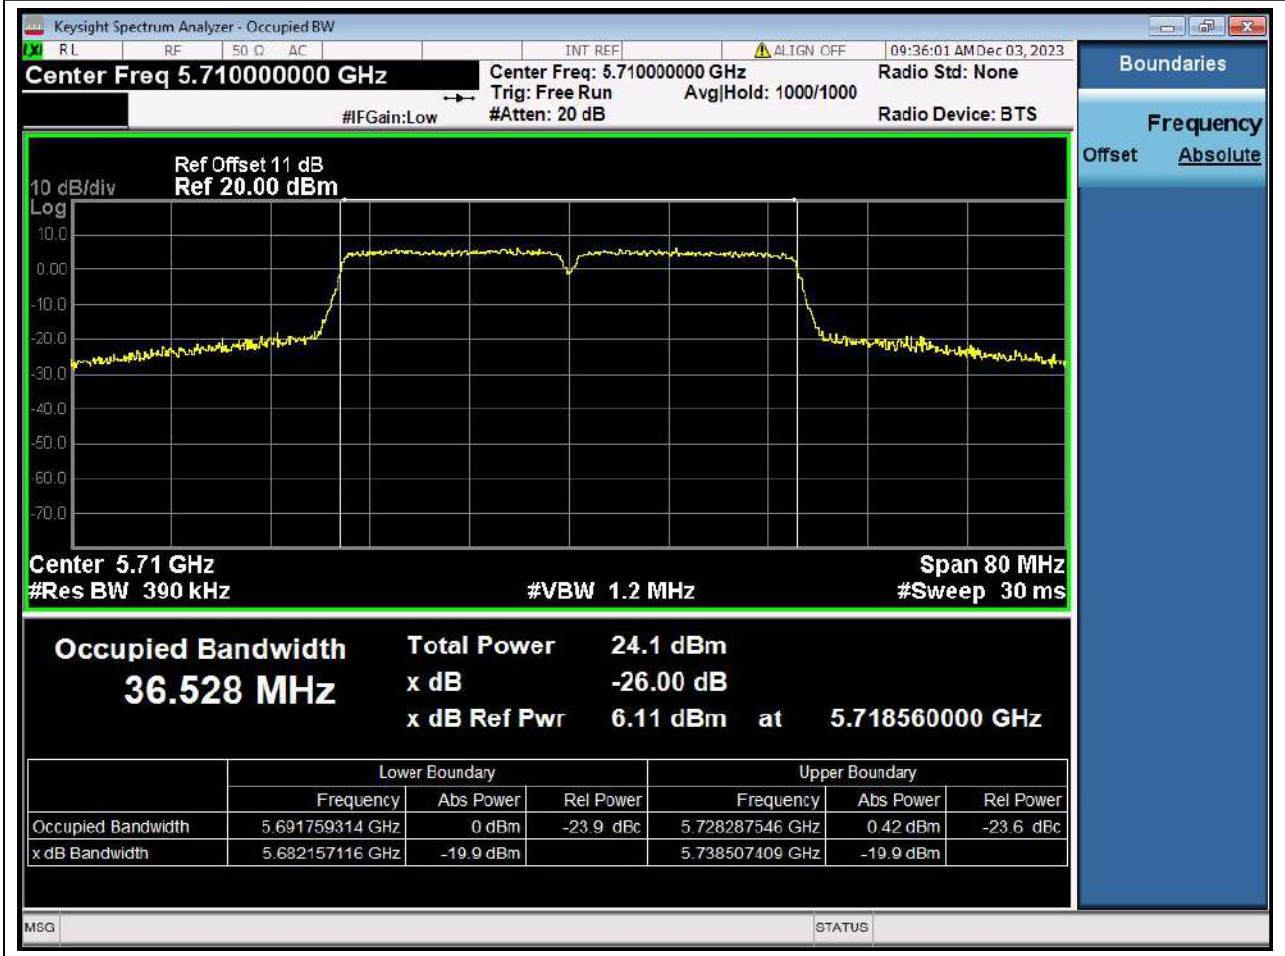

3. 802.11n_40M_U-NII-2C_CH142

3.1. A.2-26dB Bandwidth(NTNV)

Center Frequency (MHz)	XdB Down	RBW (MHz)	Detector	Limit (MHz)	XdB BandWidth (MHz)	Verdict
5710	26	0.39	Peak	0	56.350293	N/A