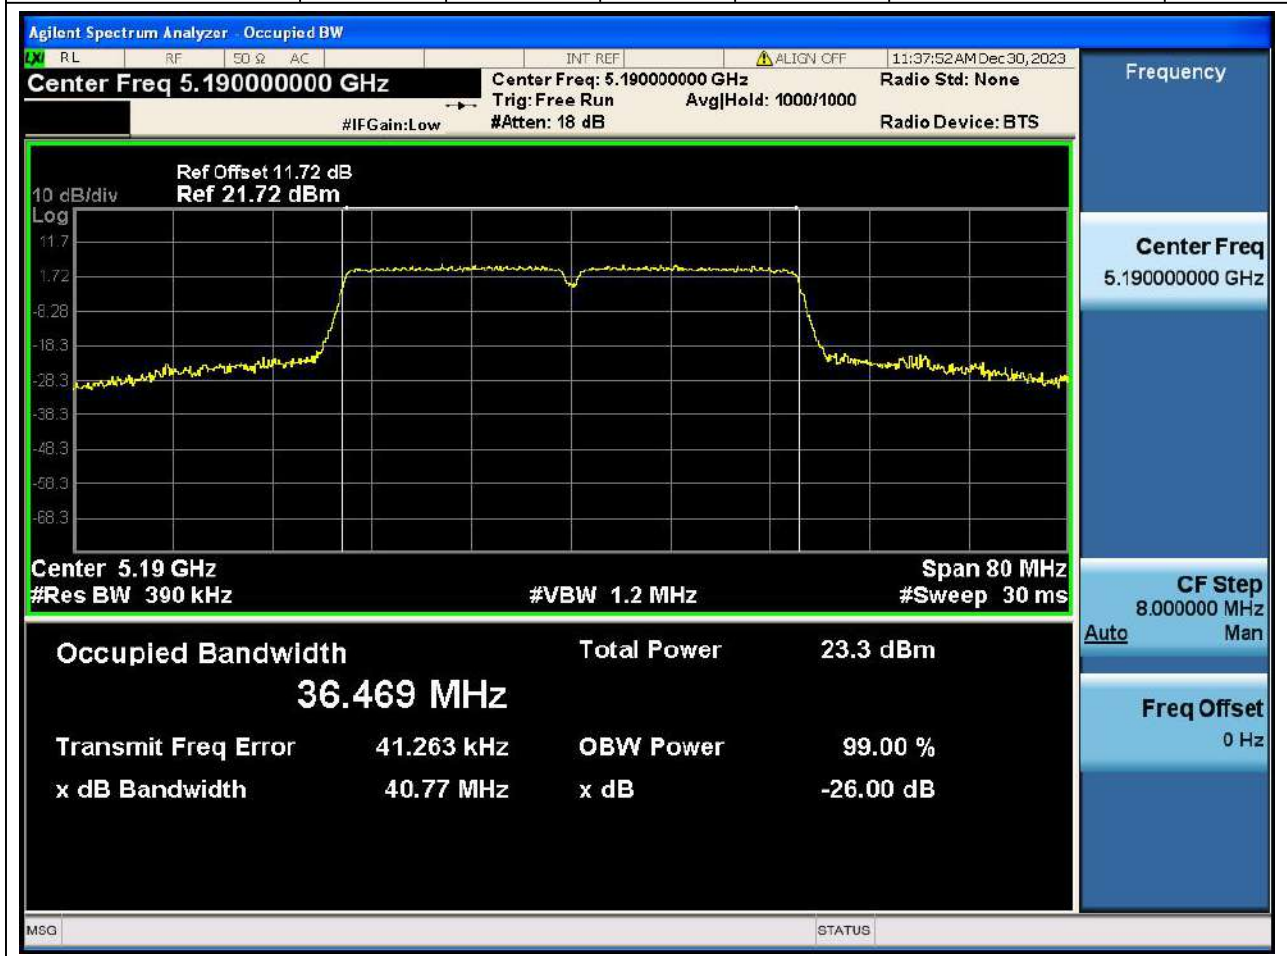

7. 802.11n_40M_U-NII-1_L

7.4. A.2-26dB Bandwidth(NTNV)

Center Frequency (MHz)	XdB Down	RBW (MHz)	Detector	Limit (MHz)	XdB BandWidth (MHz)	Verdict
5190	26	0.39	Peak	0	40.766636	N/A