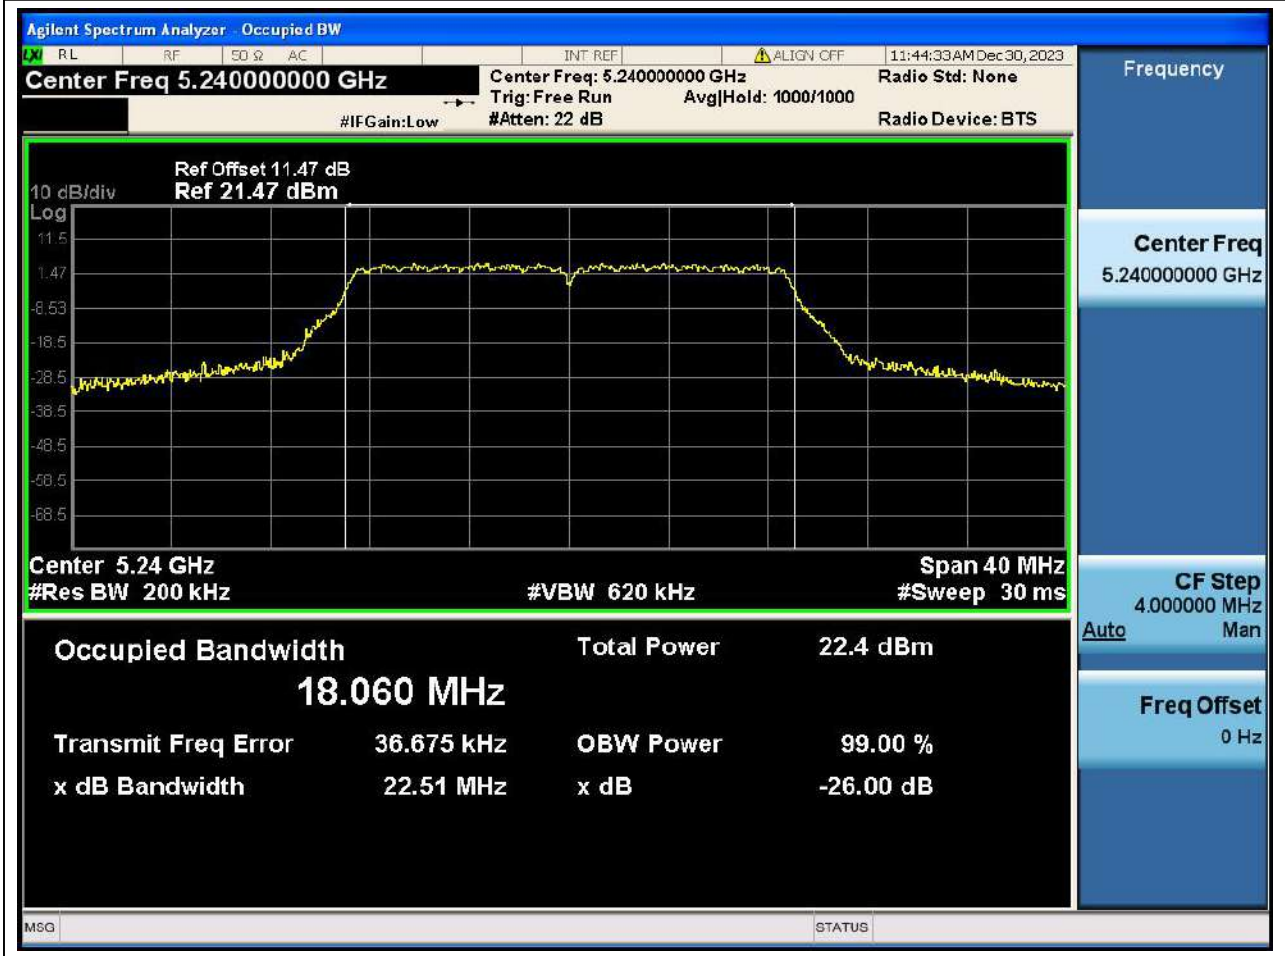

11. 802.11ac_20M_U-NII-1_H

11.3. A.2-26dB Bandwidth(NTNV)

Center Frequency (MHz)	XdB Down	RBW (MHz)	Detector	Limit (MHz)	XdB BandWidth (MHz)	Verdict
5240	26	0.2	Peak	0	22.507812	N/A