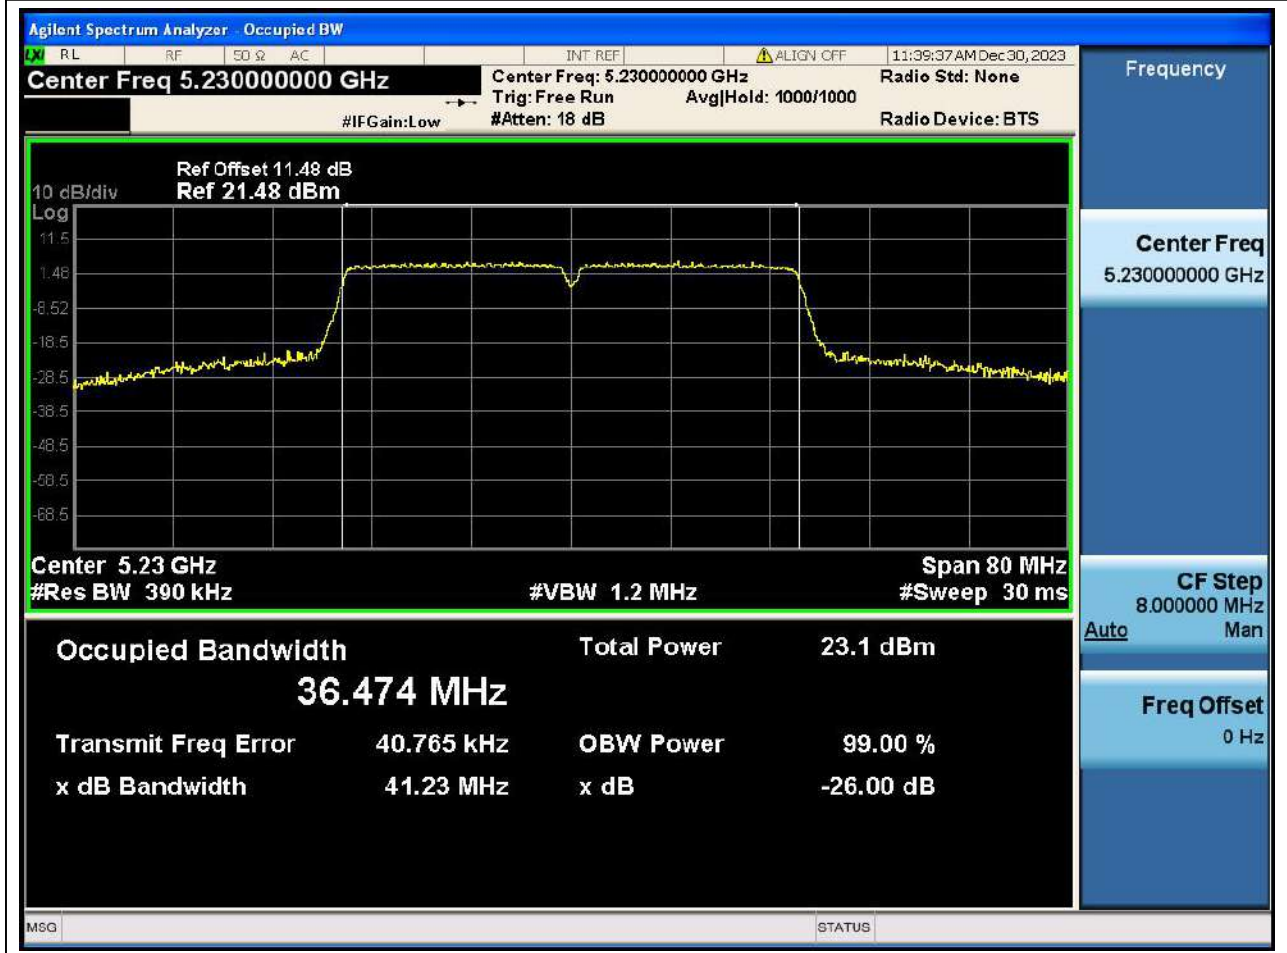

8. 802.11n_40M_U-NII-1_H

8.3. A.2-26dB Bandwidth(NTNV)

Center Frequency (MHz)	XdB Down	RBW (MHz)	Detector	Limit (MHz)	XdB BandWidth (MHz)	Verdict
5230	26	0.39	Peak	0	41.22776	N/A