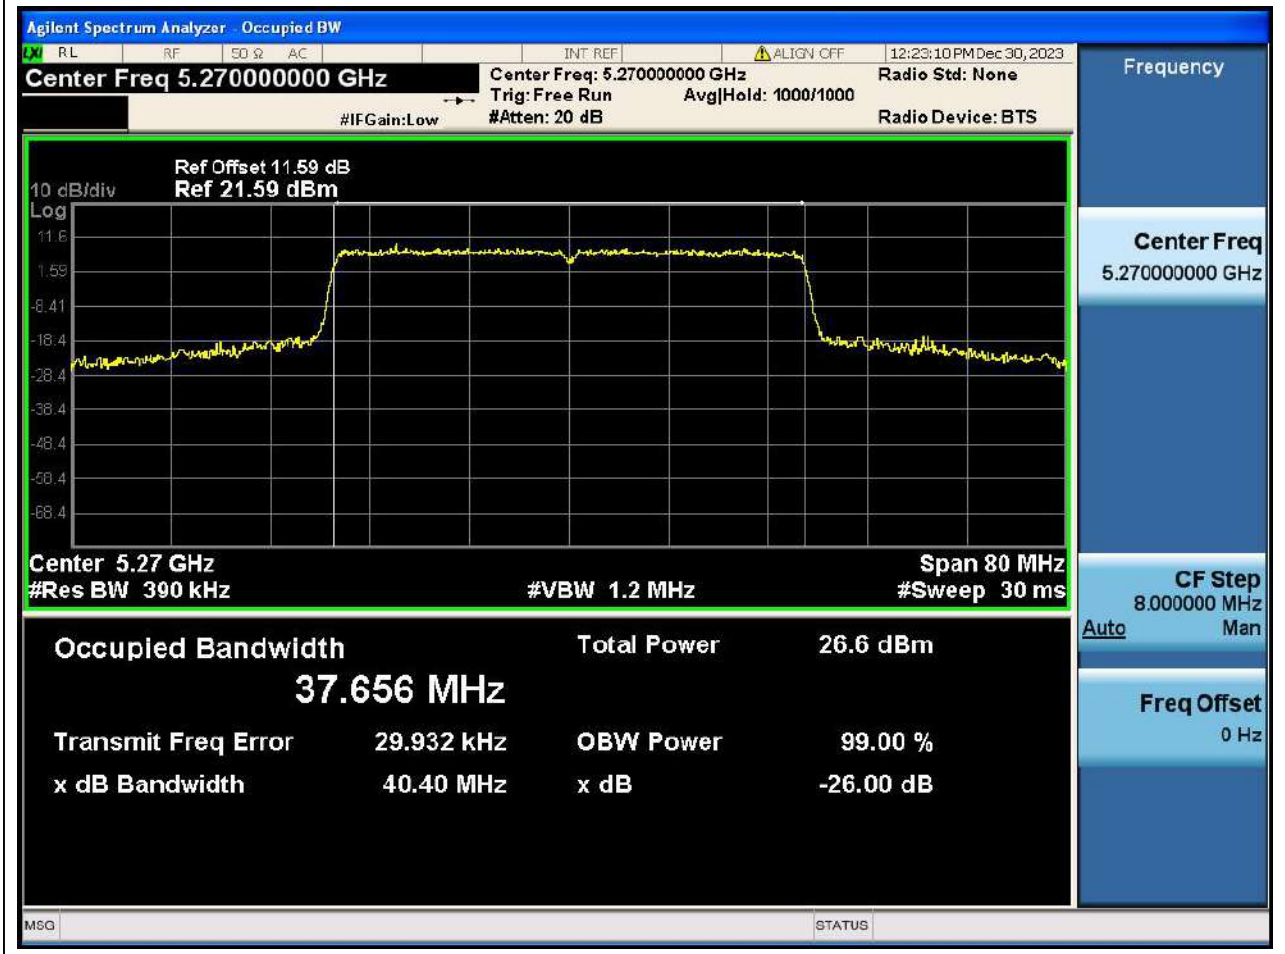

38. 802.11ax_40M_U-NII-2A_L

38.2. A.2-26dB Bandwidth(NTNV)

Center Frequency (MHz)	XdB Down	RBW (MHz)	Detector	Limit (MHz)	XdB BandWidth (MHz)	Verdict
5270	26	0.39	Peak	0	40.402542	N/A