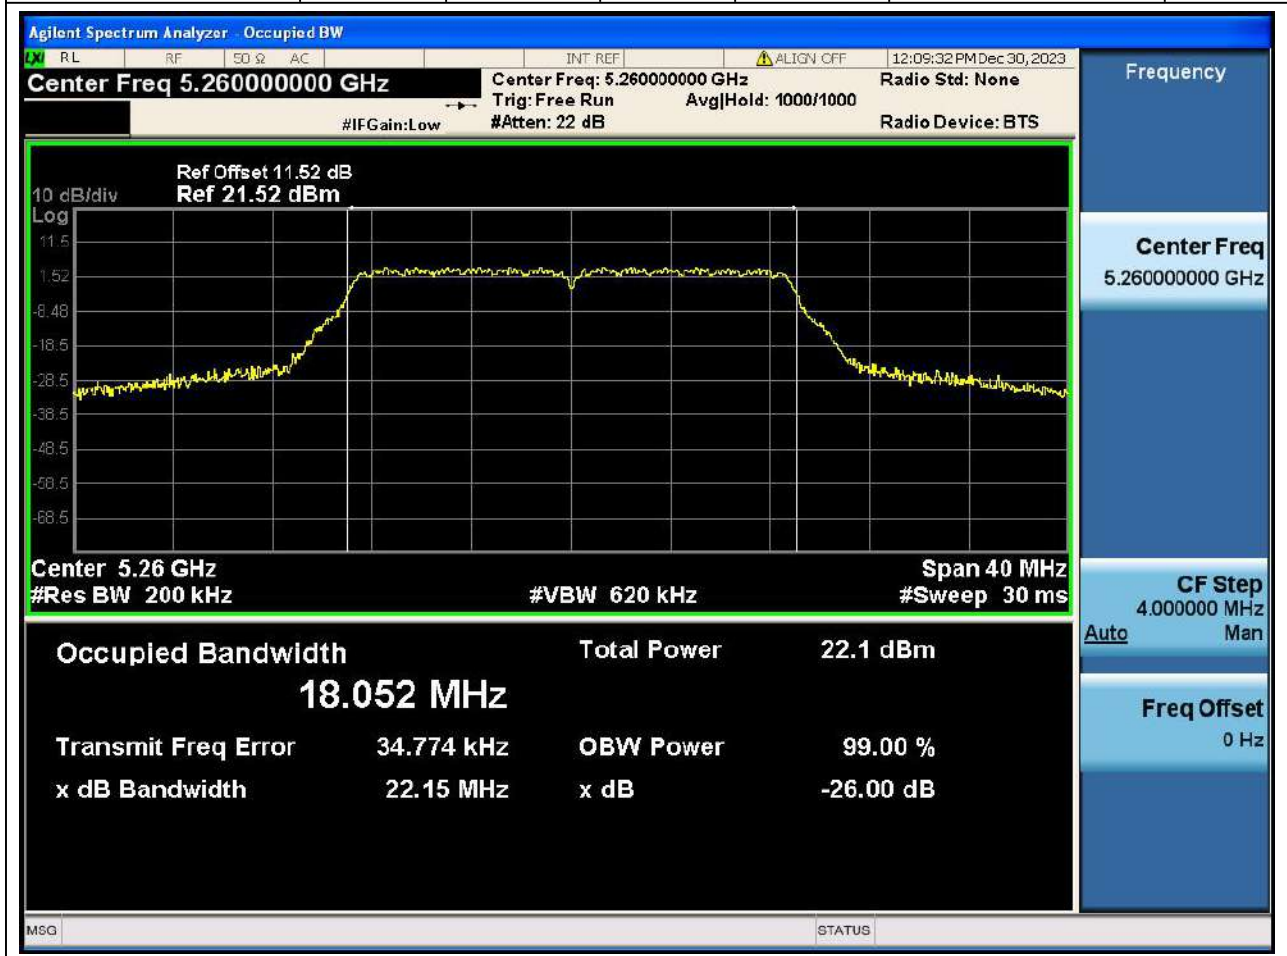

29. 802.11ac_20M_U-NII-2A_L

29.2. A.2-26dB Bandwidth(NTNV)

Center Frequency (MHz)	XdB Down	RBW (MHz)	Detector	Limit (MHz)	XdB BandWidth (MHz)	Verdict
5260	26	0.2	Peak	0	22.154288	N/A