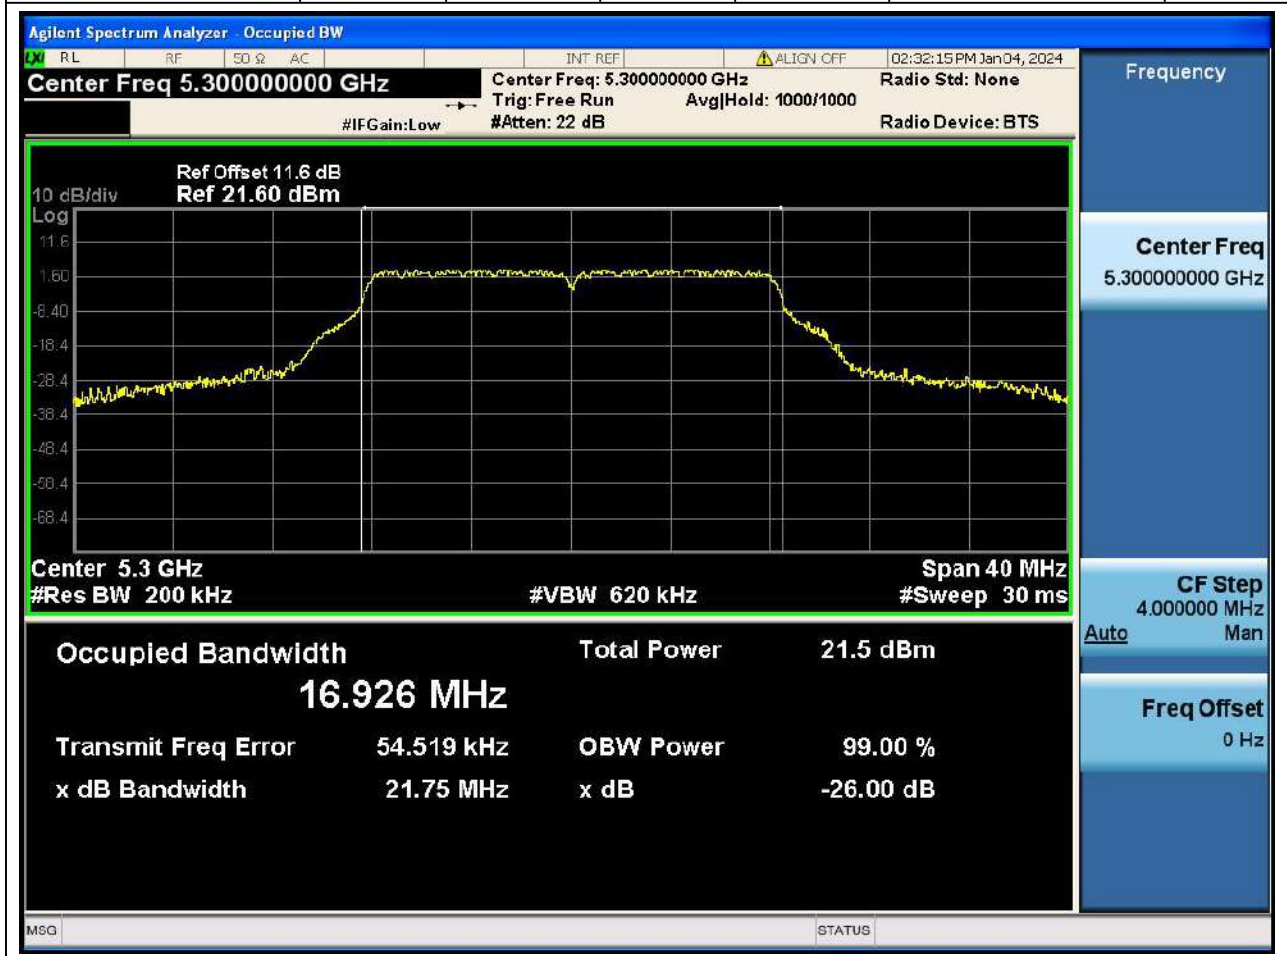

22. 802.11a_20M_U-NII-2A_M

22.2. A.2-26dB Bandwidth(NTNV)

Center Frequency (MHz)	XdB Down	RBW (MHz)	Detector	Limit (MHz)	XdB BandWidth (MHz)	Verdict
5300	26	0.2	Peak	0	21.745013	N/A