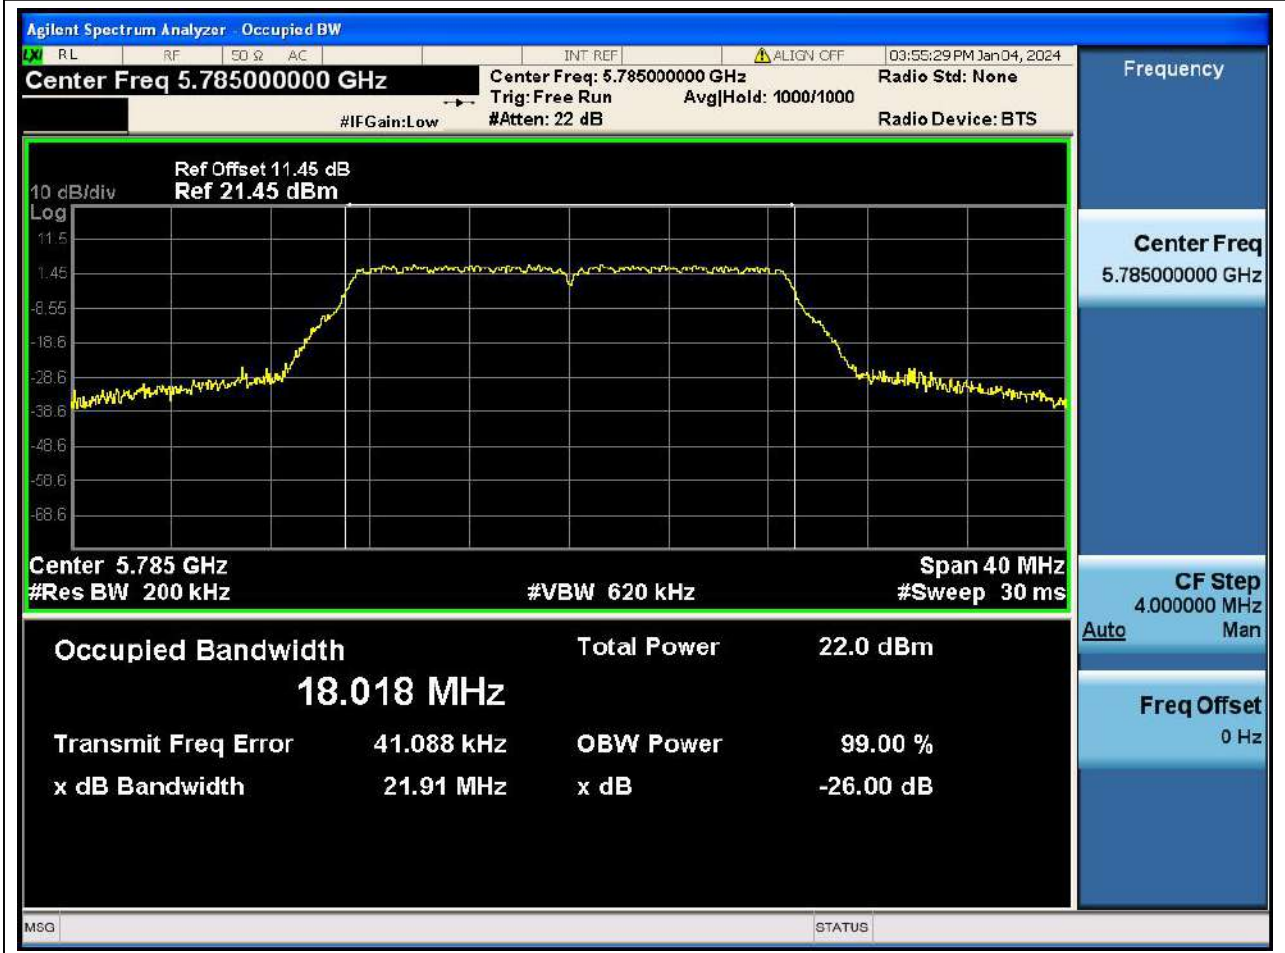

70. 802.11n_20M_U-NII-3_M

70.2. A.2-26dB Bandwidth(NTNV)

Center Frequency (MHz)	XdB Down	RBW (MHz)	Detector	Limit (MHz)	XdB BandWidth (MHz)	Verdict
5785	26	0.2	Peak	0	21.913962	N/A