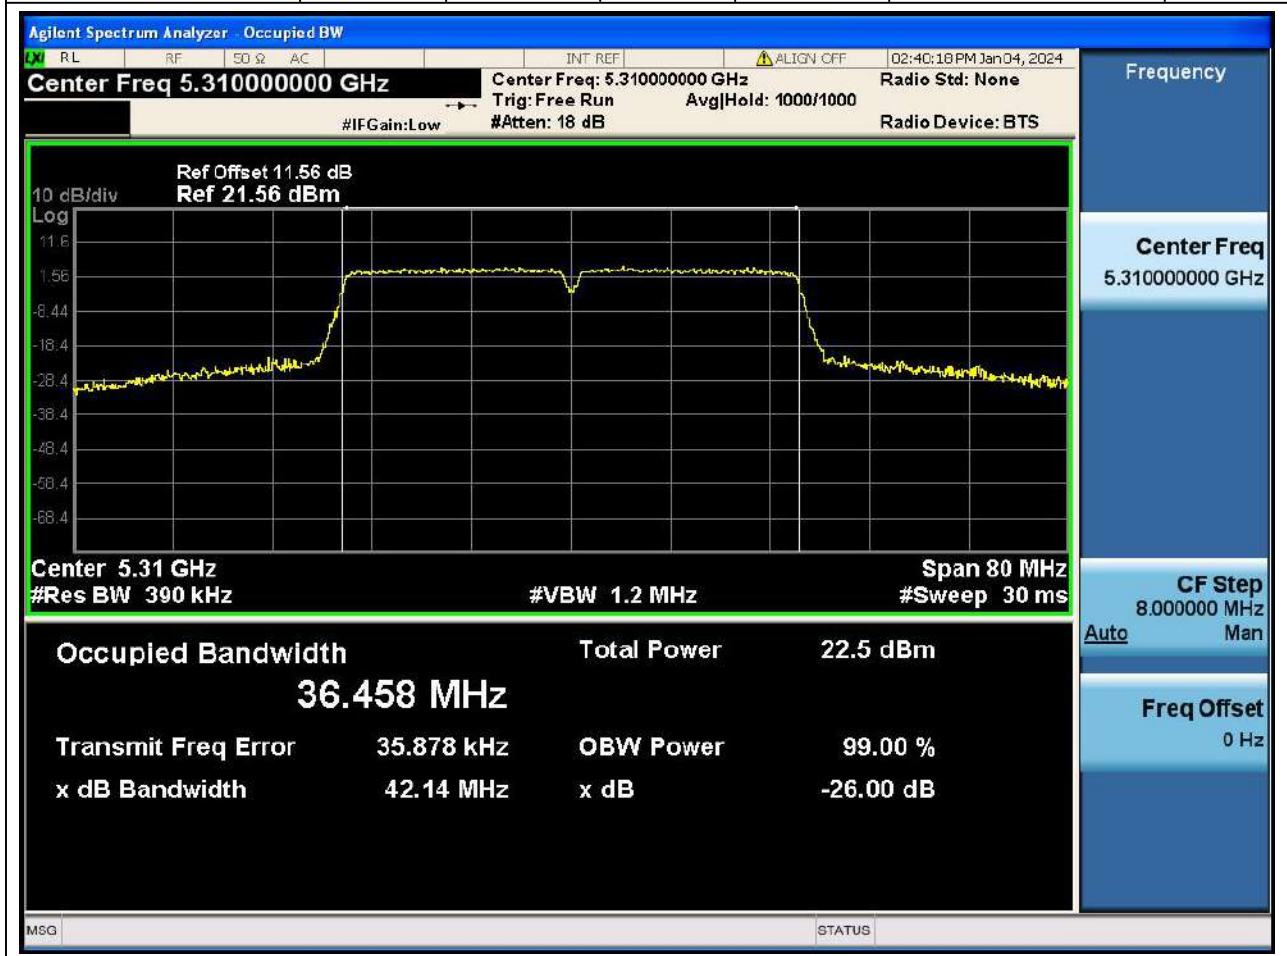

28. 802.11n_40M_U-NII-2A_H

28.2. A.2-26dB Bandwidth(NTNV)

Center Frequency (MHz)	XdB Down	RBW (MHz)	Detector	Limit (MHz)	XdB BandWidth (MHz)	Verdict
5310	26	0.39	Peak	0	42.143766	N/A