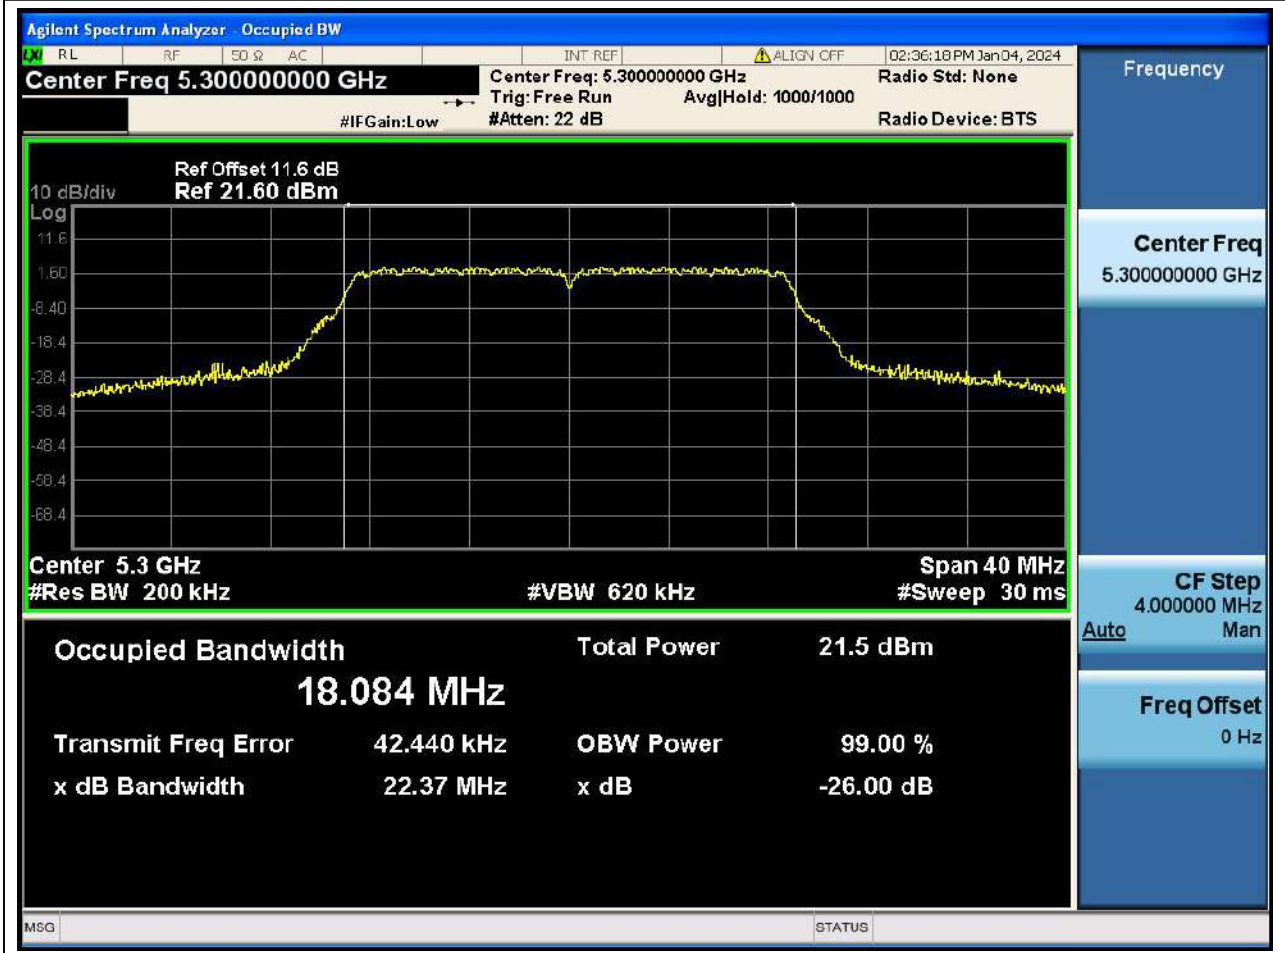

25. 802.11n_20M_U-NII-2A_M

25.2. A.2-26dB Bandwidth(NTNV)

Center Frequency (MHz)	XdB Down	RBW (MHz)	Detector	Limit (MHz)	XdB BandWidth (MHz)	Verdict
5300	26	0.2	Peak	0	22.368901	N/A