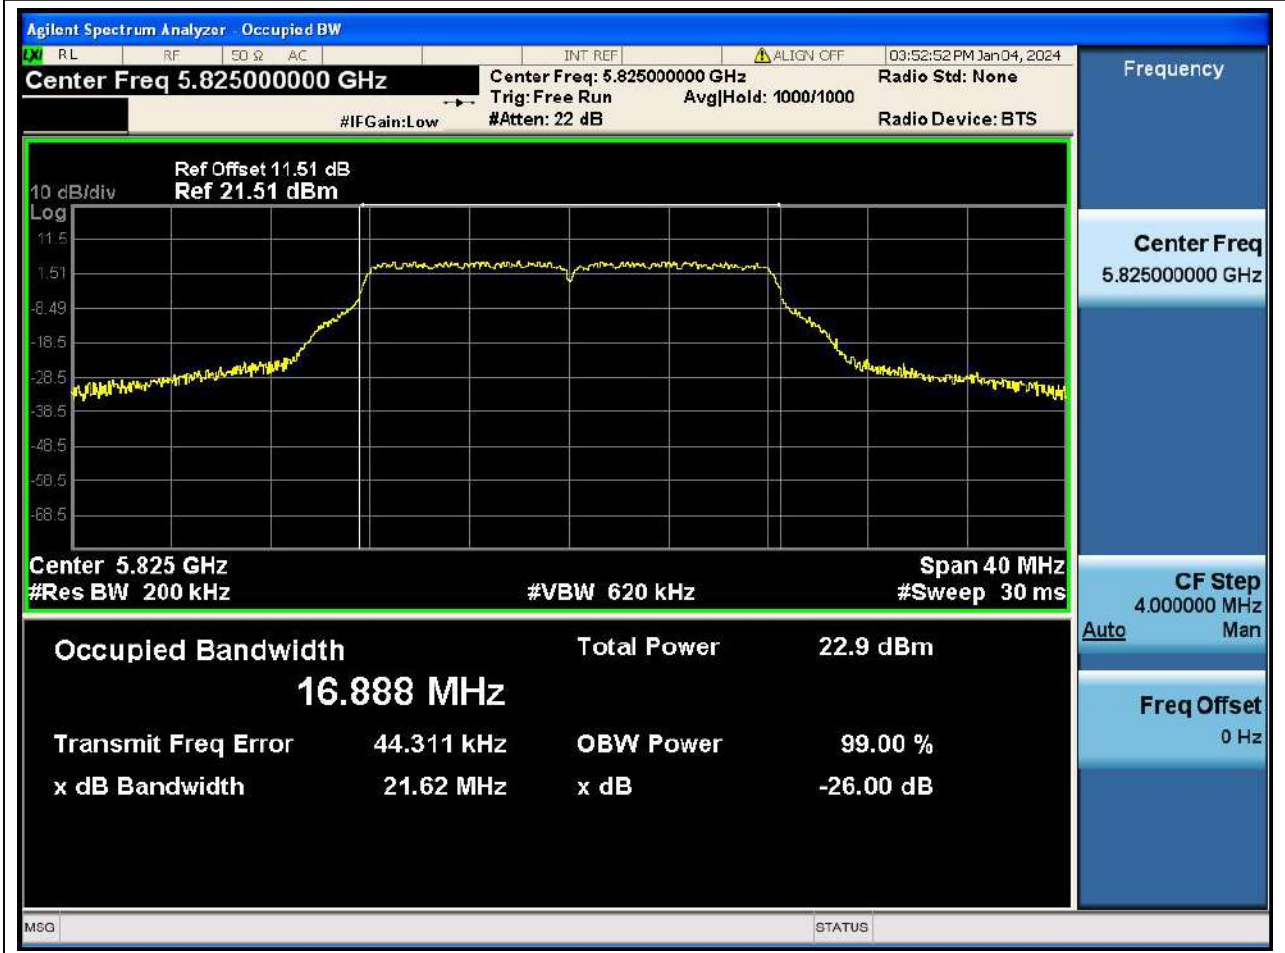

68. 802.11a_20M_U-NII-3_H

68.2. A.2-26dB Bandwidth(NTNV)

Center Frequency (MHz)	XdB Down	RBW (MHz)	Detector	Limit (MHz)	XdB BandWidth (MHz)	Verdict
5825	26	0.2	Peak	0	21.621409	N/A