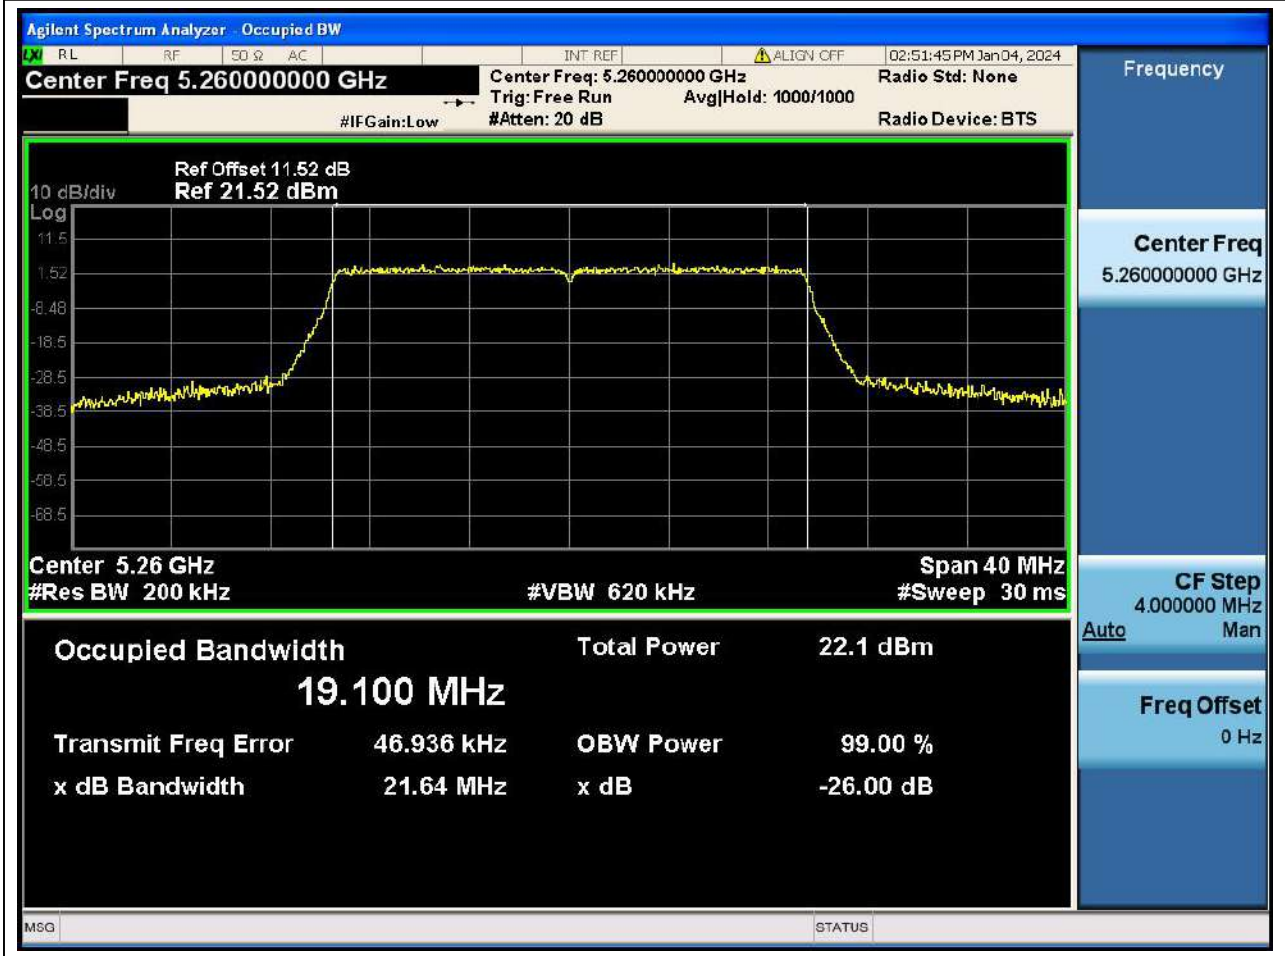

35. 802.11ax_20M_U-NII-2A_L

35.2. A.2-26dB Bandwidth(NTNV)

Center Frequency (MHz)	XdB Down	RBW (MHz)	Detector	Limit (MHz)	XdB BandWidth (MHz)	Verdict
5260	26	0.2	Peak	0	21.640324	N/A