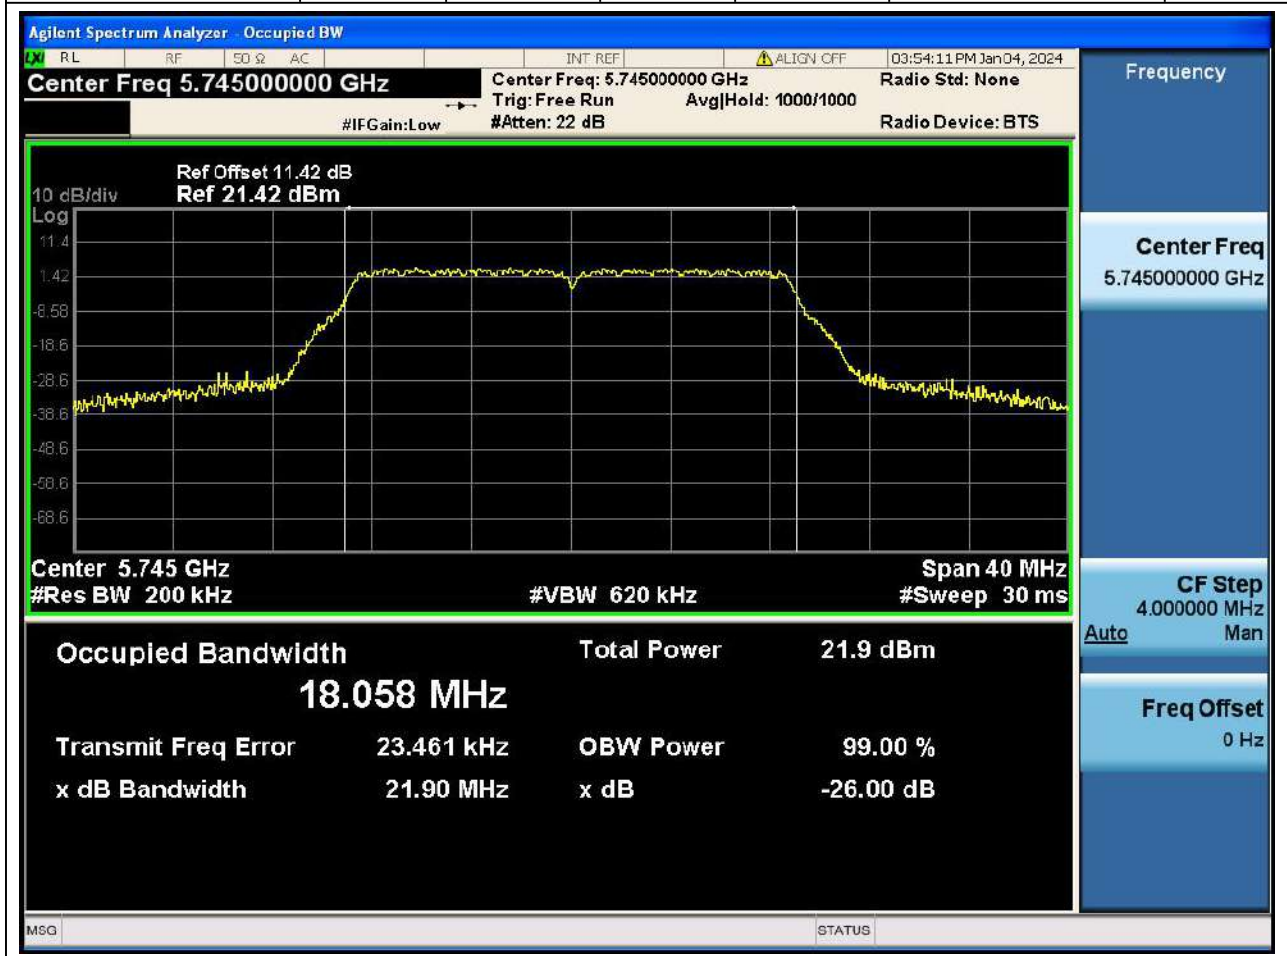

69. 802.11n_20M_U-NII-3_L

69.2. A.2-26dB Bandwidth(NTNV)

Center Frequency (MHz)	XdB Down	RBW (MHz)	Detector	Limit (MHz)	XdB BandWidth (MHz)	Verdict
5745	26	0.2	Peak	0	21.898278	N/A