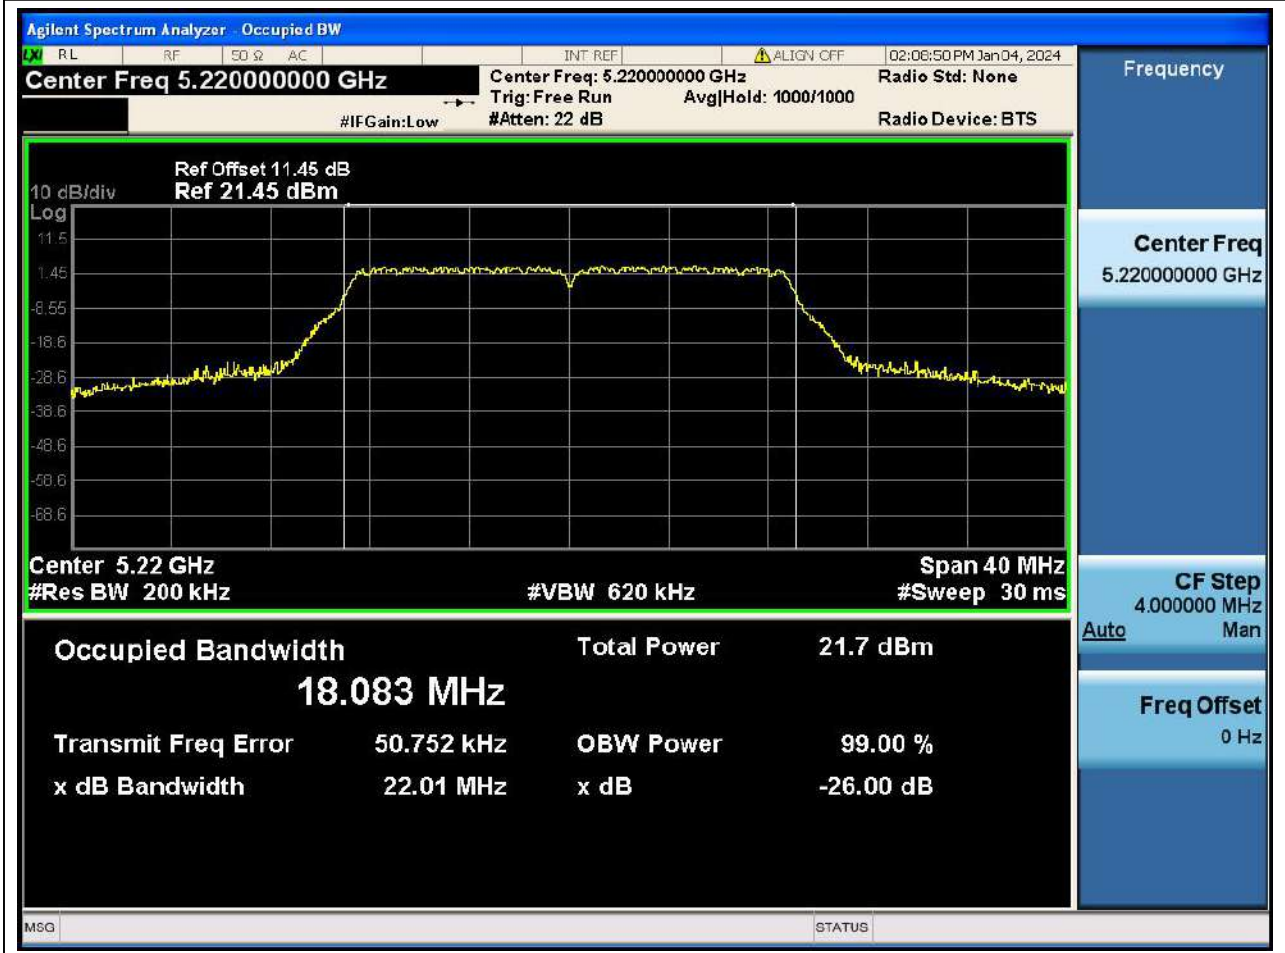

5. 802.11n_20M_U-NII-1_M

5.2. A.2-26dB Bandwidth(NTNV)

Center Frequency (MHz)	XdB Down	RBW (MHz)	Detector	Limit (MHz)	XdB BandWidth (MHz)	Verdict
5220	26	0.2	Peak	0	22.011409	N/A