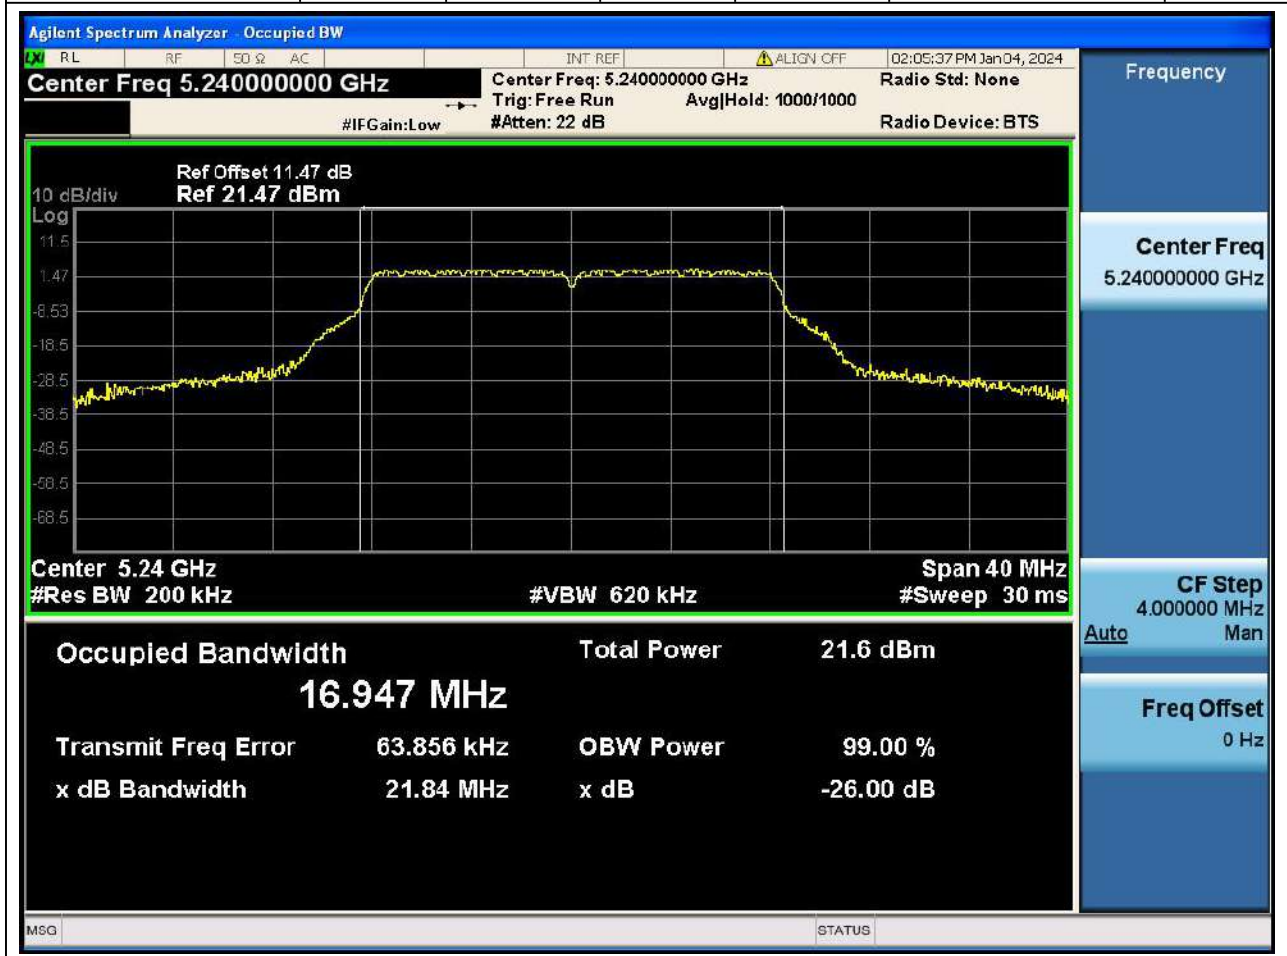

3. 802.11a_20M_U-NII-1_H

3.2. A.2-26dB Bandwidth(NTNV)

Center Frequency (MHz)	XdB Down	RBW (MHz)	Detector	Limit (MHz)	XdB BandWidth (MHz)	Verdict
5240	26	0.2	Peak	0	21.837888	N/A