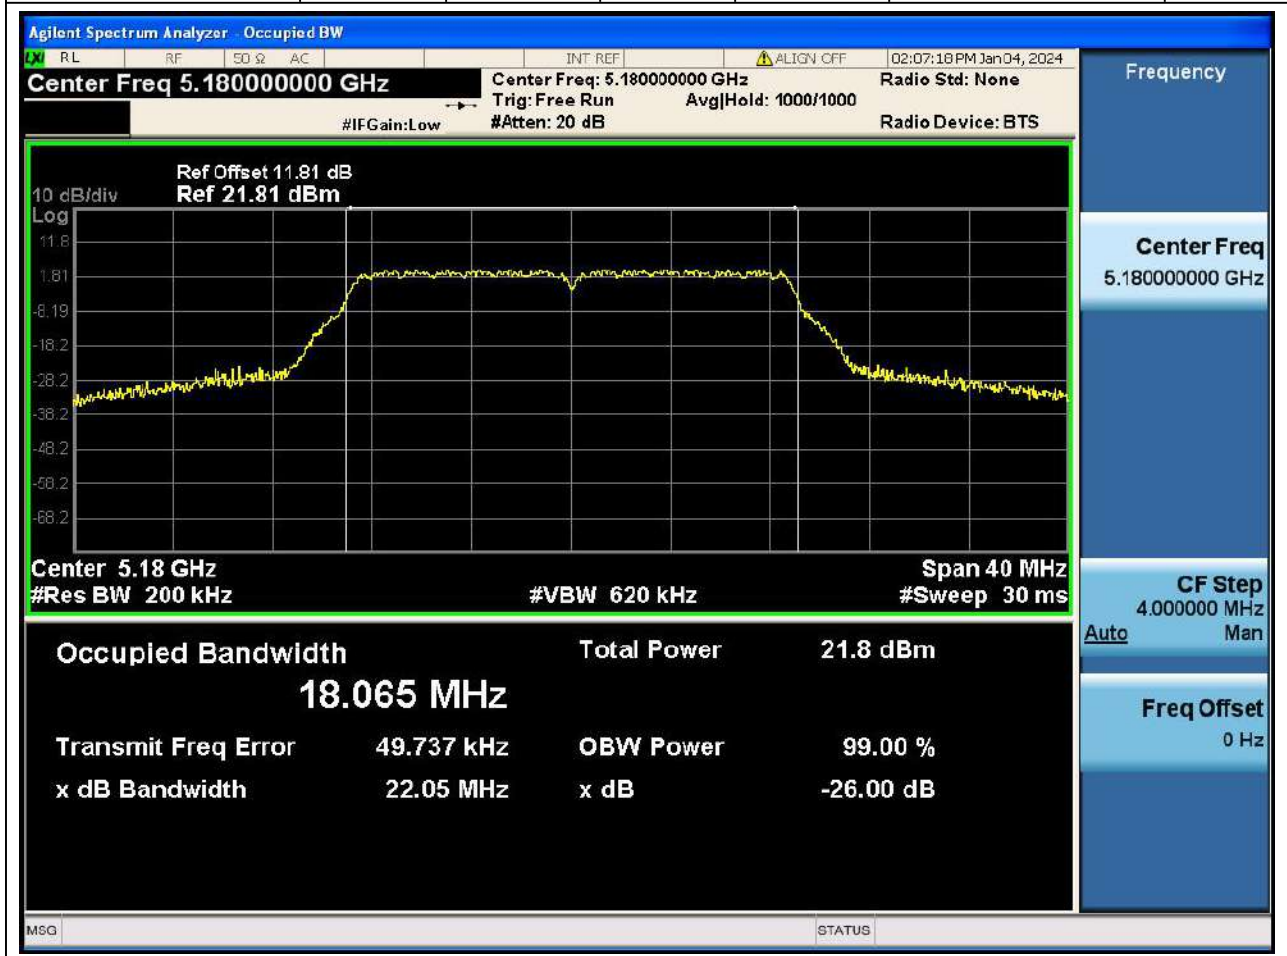

4. 802.11n_20M_U-NII-1_L

4.2. A.2-26dB Bandwidth(NTNV)

Center Frequency (MHz)	XdB Down	RBW (MHz)	Detector	Limit (MHz)	XdB BandWidth (MHz)	Verdict
5180	26	0.2	Peak	0	22.046729	N/A