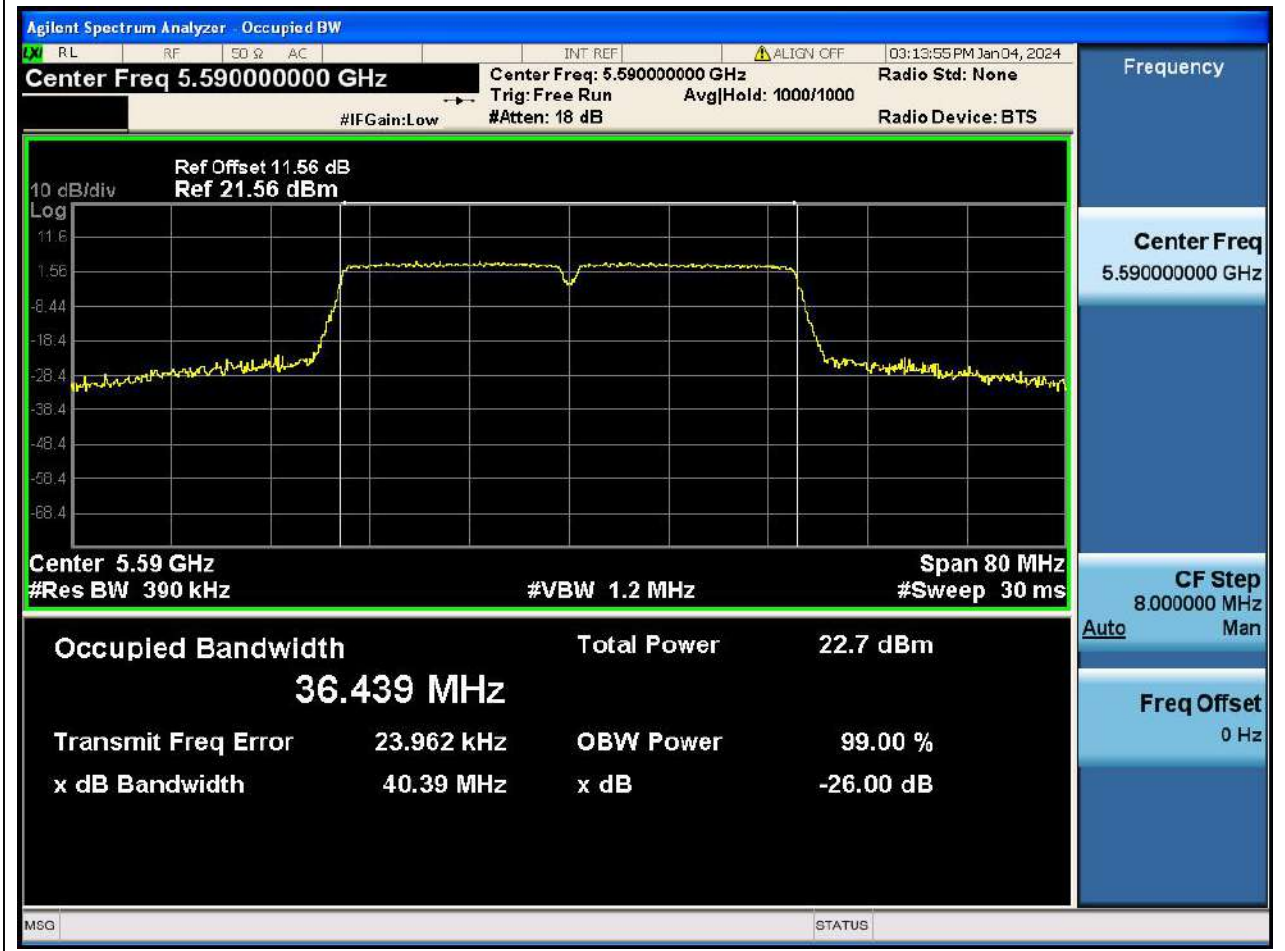

48. 802.11n_40M_U-NII-2C_M

48.2. A.2-26dB Bandwidth(NTNV)

Center Frequency (MHz)	XdB Down	RBW (MHz)	Detector	Limit (MHz)	XdB BandWidth (MHz)	Verdict
5590	26	0.39	Peak	0	40.386741	N/A