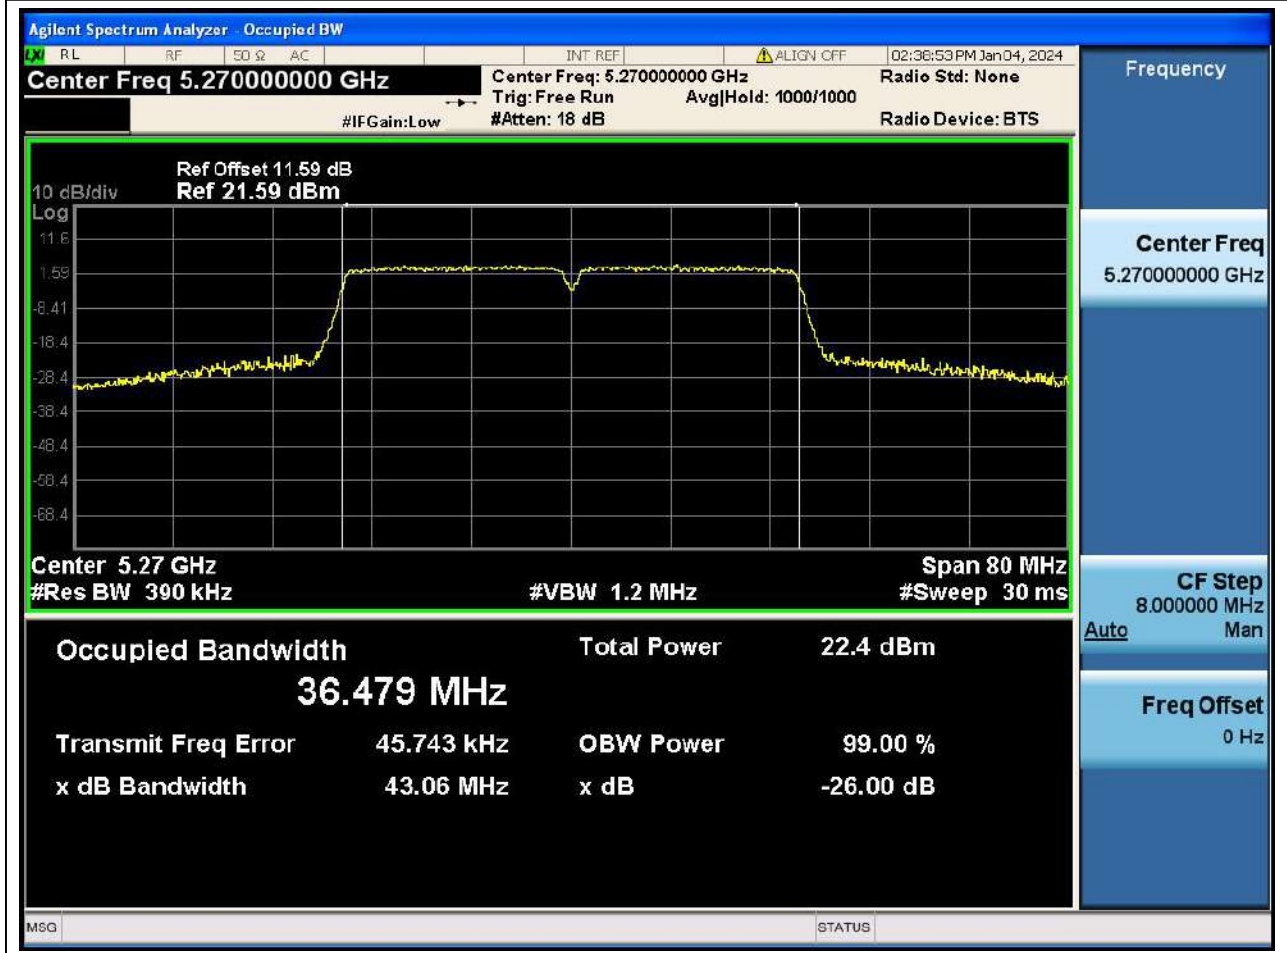

27. 802.11n_40M_U-NII-2A_L

27.2. A.2-26dB Bandwidth(NTNV)

Center Frequency (MHz)	XdB Down	RBW (MHz)	Detector	Limit (MHz)	XdB BandWidth (MHz)	Verdict
5270	26	0.39	Peak	0	43.063289	N/A