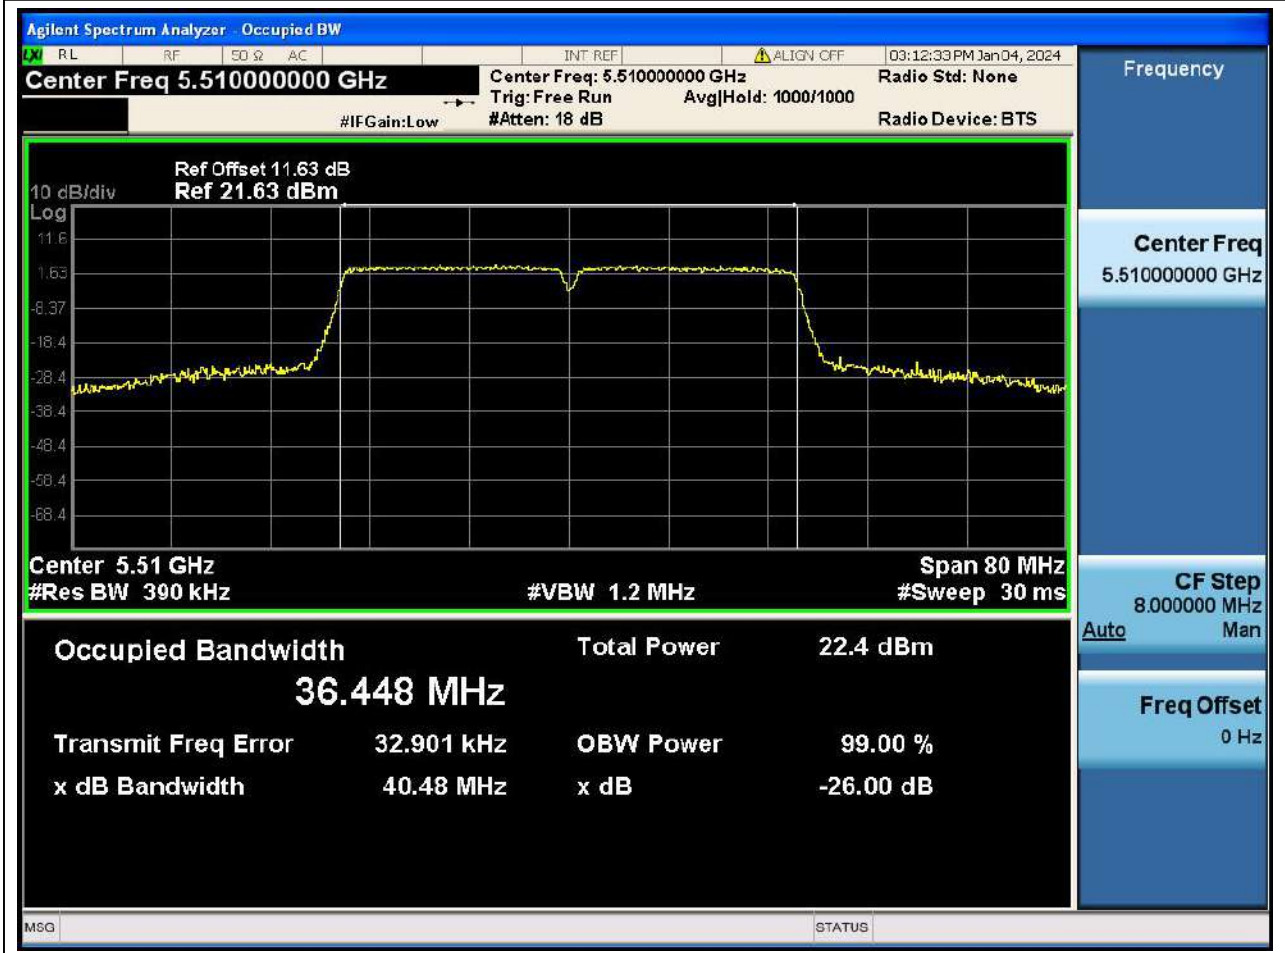

47. 802.11n_40M_U-NII-2C_L

47.2. A.2-26dB Bandwidth(NTNV)

Center Frequency (MHz)	XdB Down	RBW (MHz)	Detector	Limit (MHz)	XdB BandWidth (MHz)	Verdict
5510	26	0.39	Peak	0	40.477584	N/A