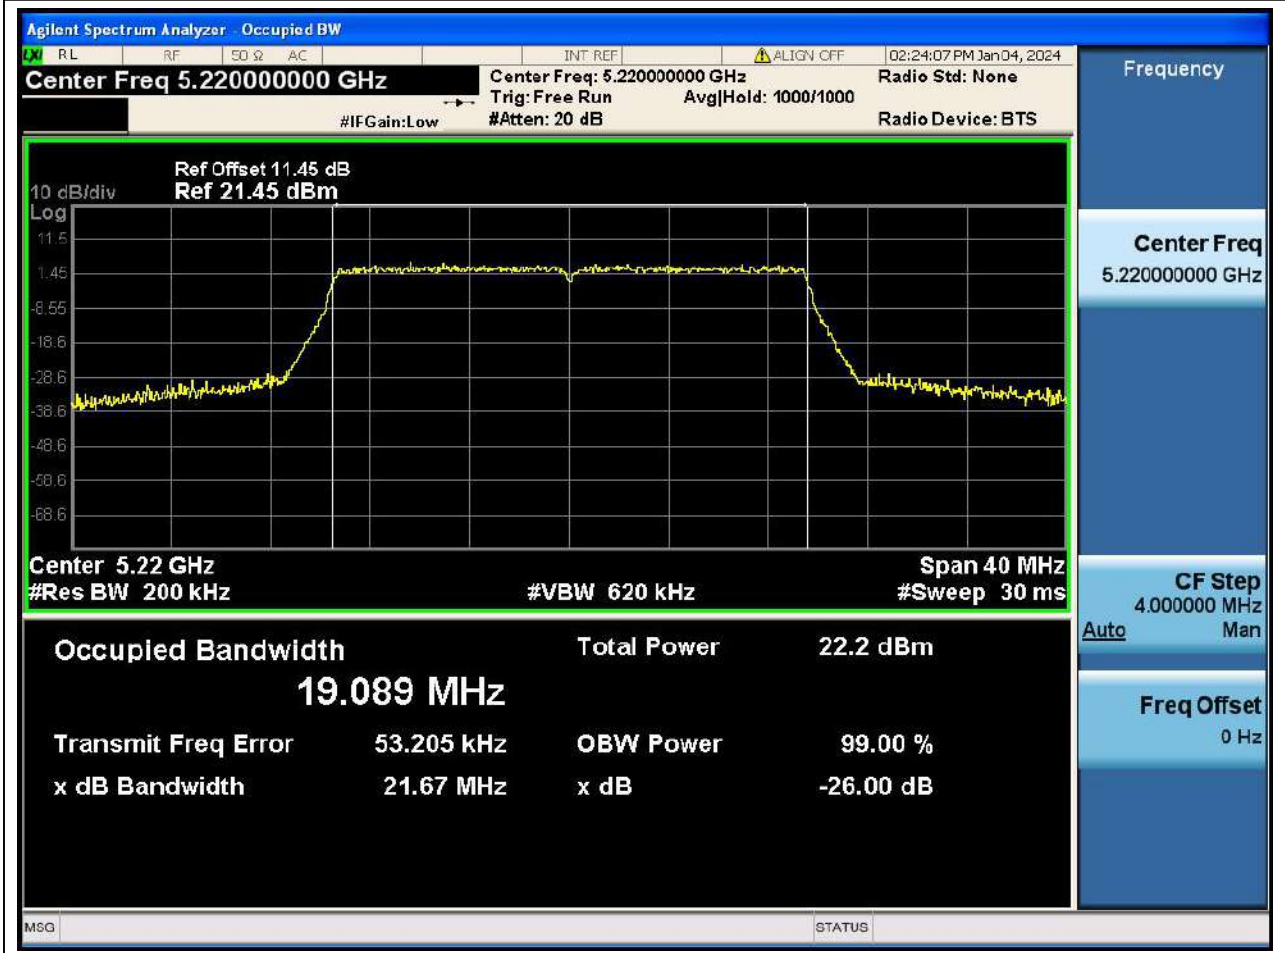

16. 802.11ax_20M_U-NII-1_M

16.2. A.2-26dB Bandwidth(NTNV)

Center Frequency (MHz)	XdB Down	RBW (MHz)	Detector	Limit (MHz)	XdB BandWidth (MHz)	Verdict
5220	26	0.2	Peak	0	21.670934	N/A