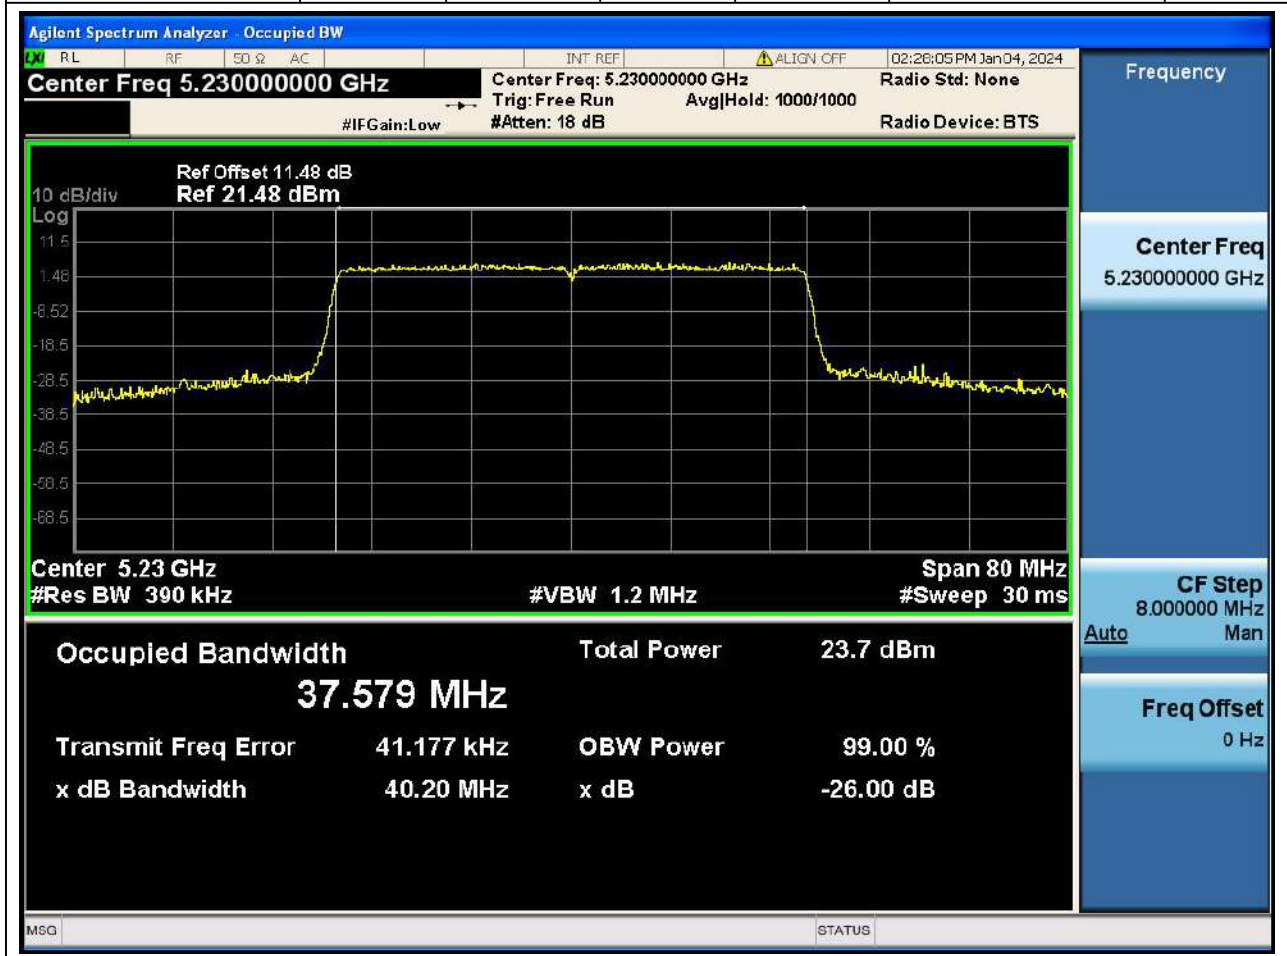

19. 802.11ax_40M_U-NII-1_H

19.2. A.2-26dB Bandwidth(NTNV)

Center Frequency (MHz)	XdB Down	RBW (MHz)	Detector	Limit (MHz)	XdB BandWidth (MHz)	Verdict
5230	26	0.39	Peak	0	40.202396	N/A