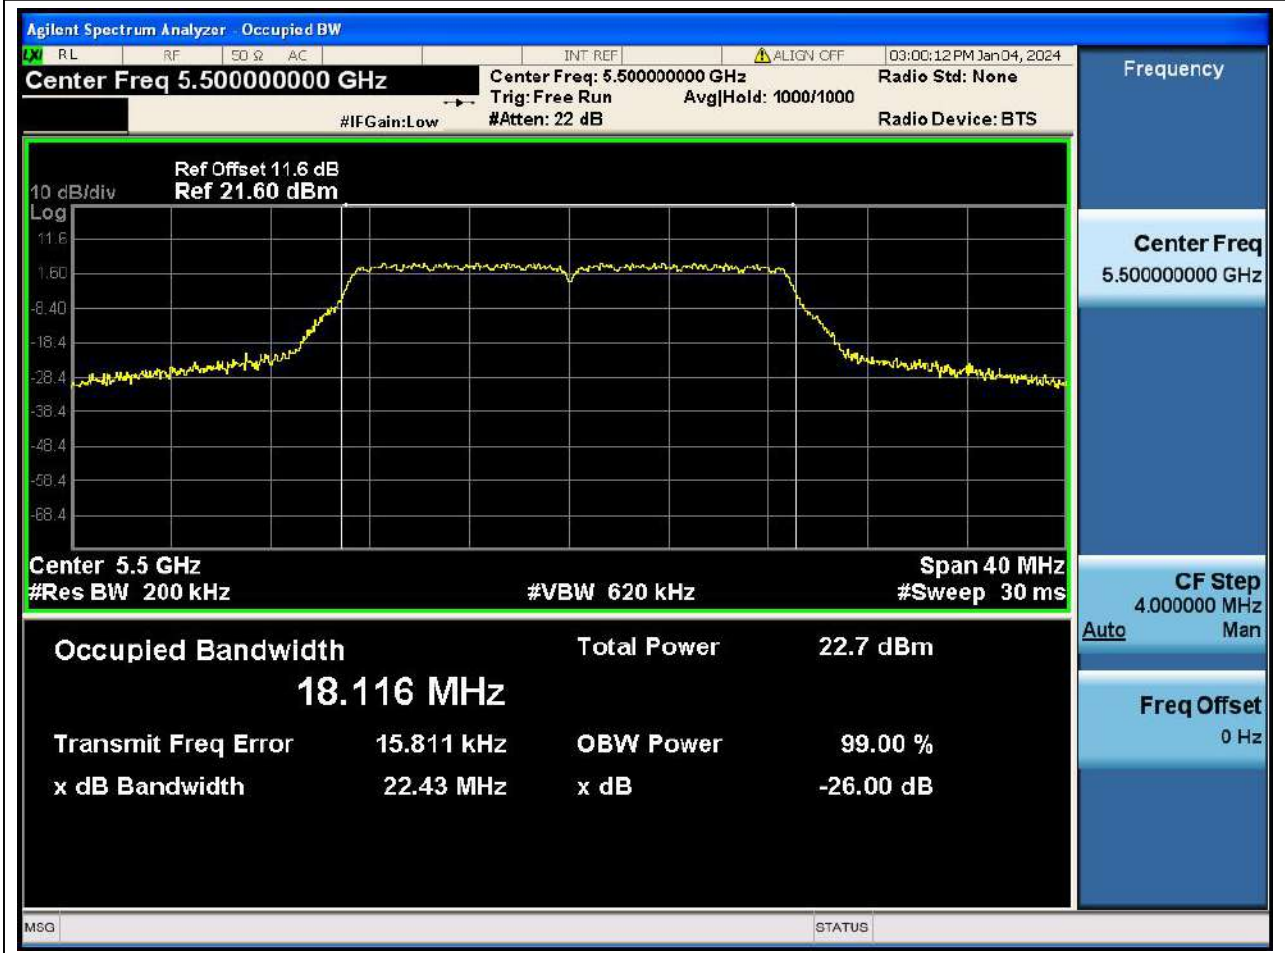

41. 802.11a_20M_U-NII-2C_L

41.2. A.2-26dB Bandwidth(NTNV)

Center Frequency (MHz)	XdB Down	RBW (MHz)	Detector	Limit (MHz)	XdB BandWidth (MHz)	Verdict
5500	26	0.2	Peak	0	22.43398	N/A