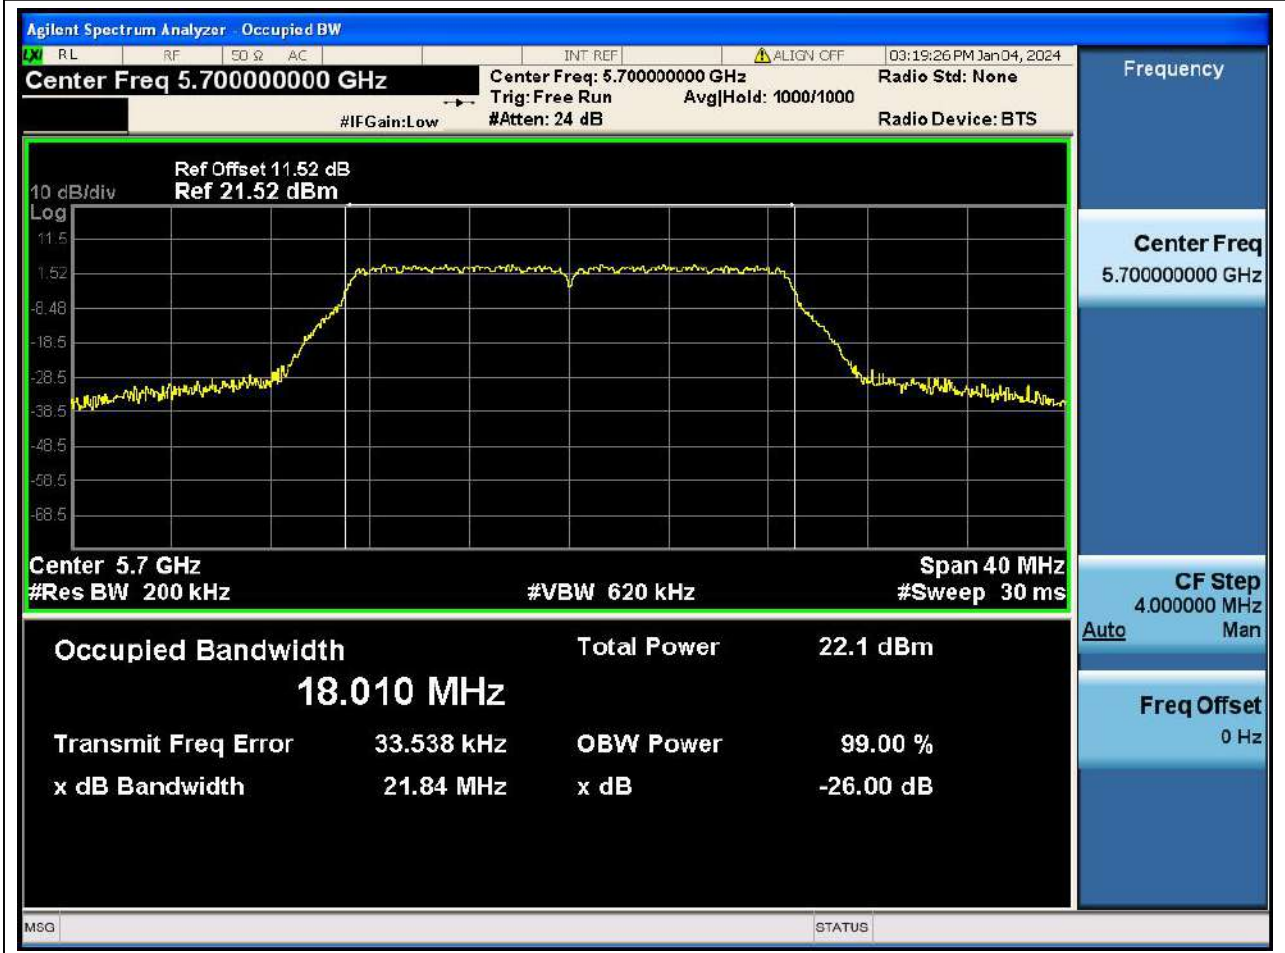

52. 802.11ac_20M_U-NII-2C_H

52.2. A.2-26dB Bandwidth(NTNV)

Center Frequency (MHz)	XdB Down	RBW (MHz)	Detector	Limit (MHz)	XdB BandWidth (MHz)	Verdict
5700	26	0.2	Peak	0	21.840594	N/A