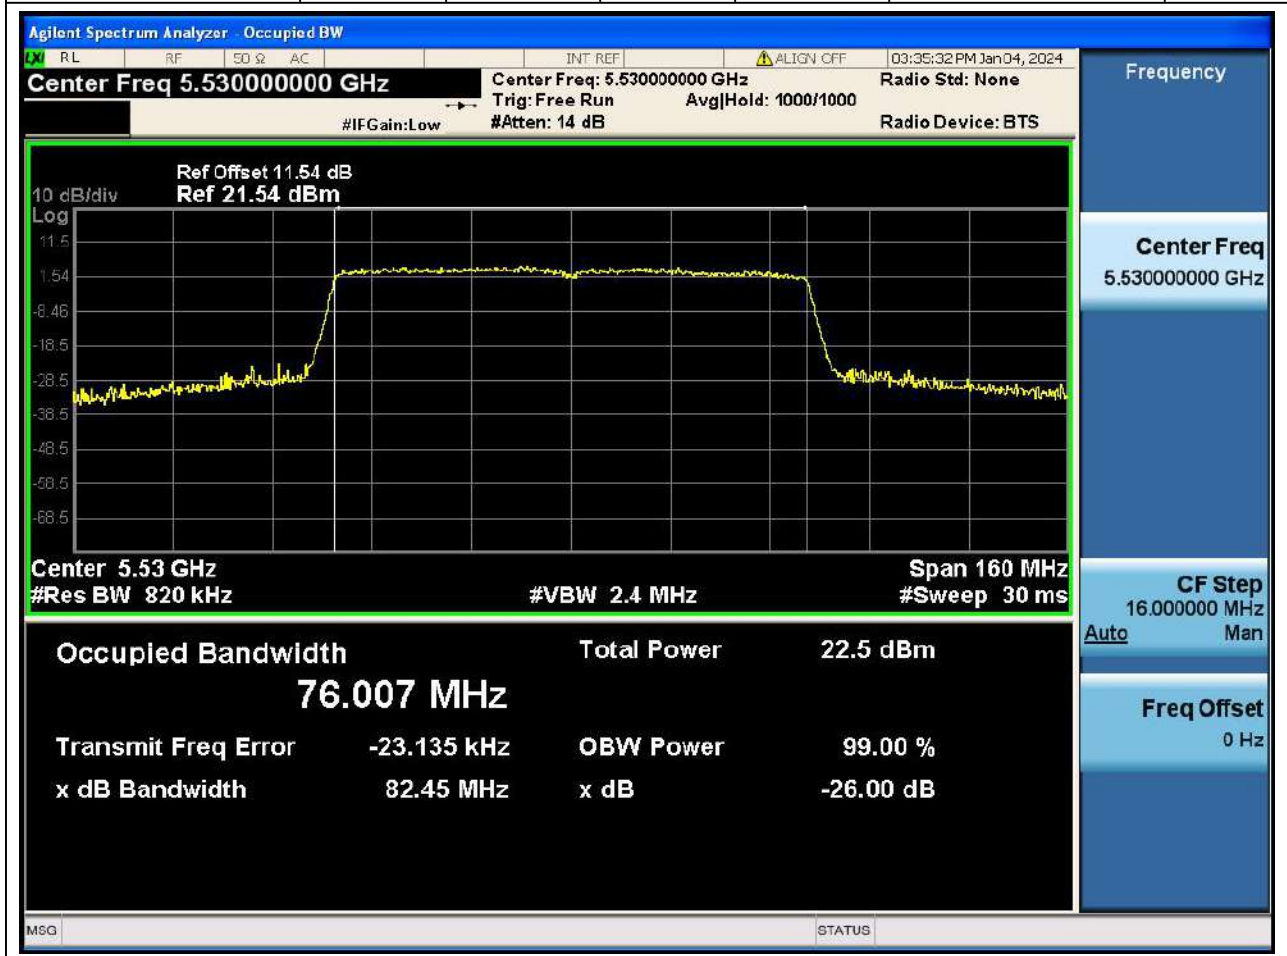

56. 802.11ac_80M_U-NII-2C_L

56.2. A.2-26dB Bandwidth(NTNV)

Center Frequency (MHz)	XdB Down	RBW (MHz)	Detector	Limit (MHz)	XdB BandWidth (MHz)	Verdict
5530	26	0.82	Peak	0	82.453937	N/A