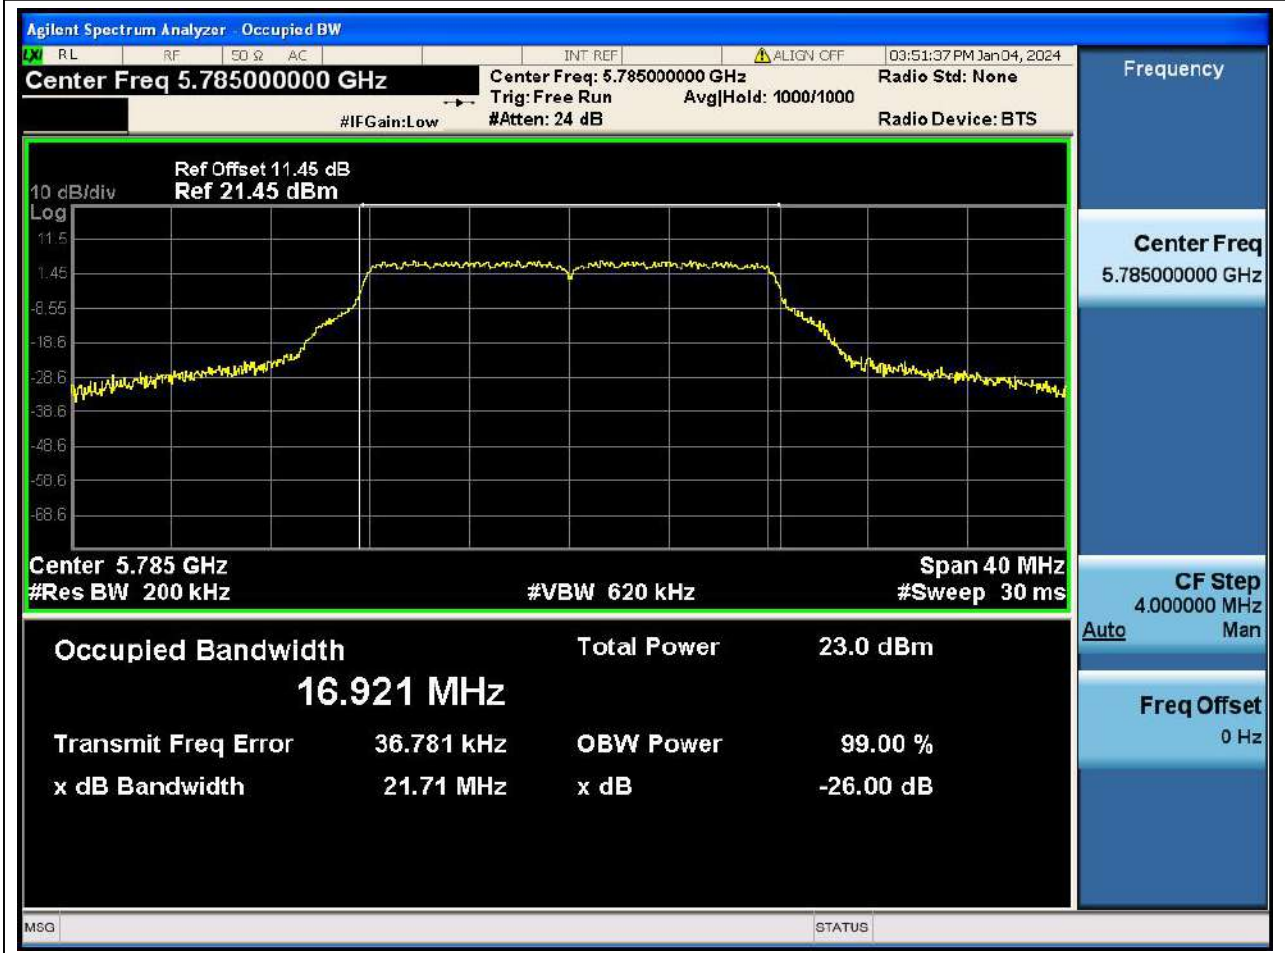

67. 802.11a_20M_U-NII-3_M

67.2. A.2-26dB Bandwidth(NTNV)

Center Frequency (MHz)	XdB Down	RBW (MHz)	Detector	Limit (MHz)	XdB BandWidth (MHz)	Verdict
5785	26	0.2	Peak	0	21.713997	N/A