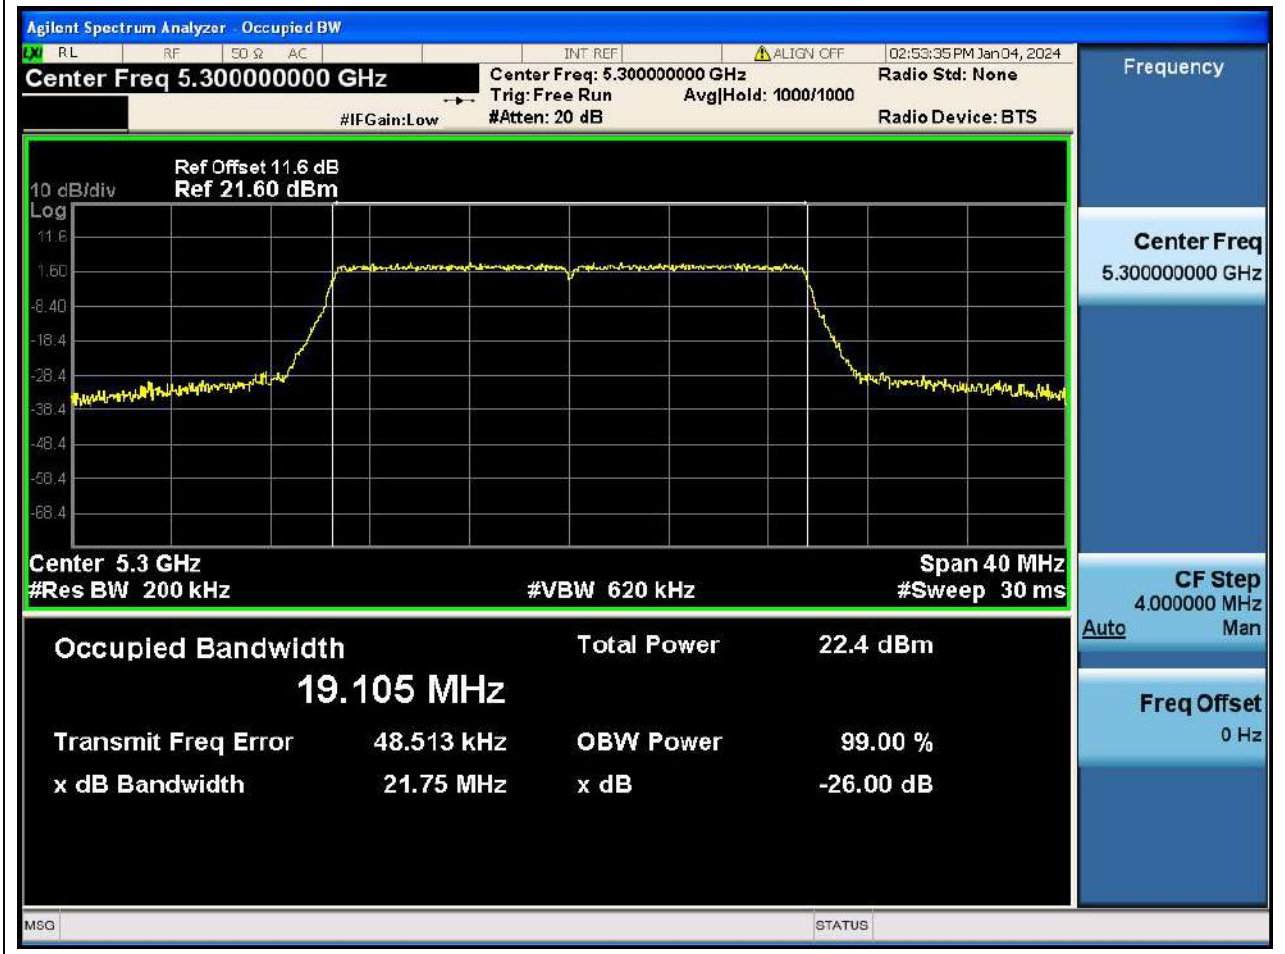

36. 802.11ax_20M_U-NII-2A_M

36.2. A.2-26dB Bandwidth(NTNV)

Center Frequency (MHz)	XdB Down	RBW (MHz)	Detector	Limit (MHz)	XdB BandWidth (MHz)	Verdict
5300	26	0.2	Peak	0	21.745323	N/A