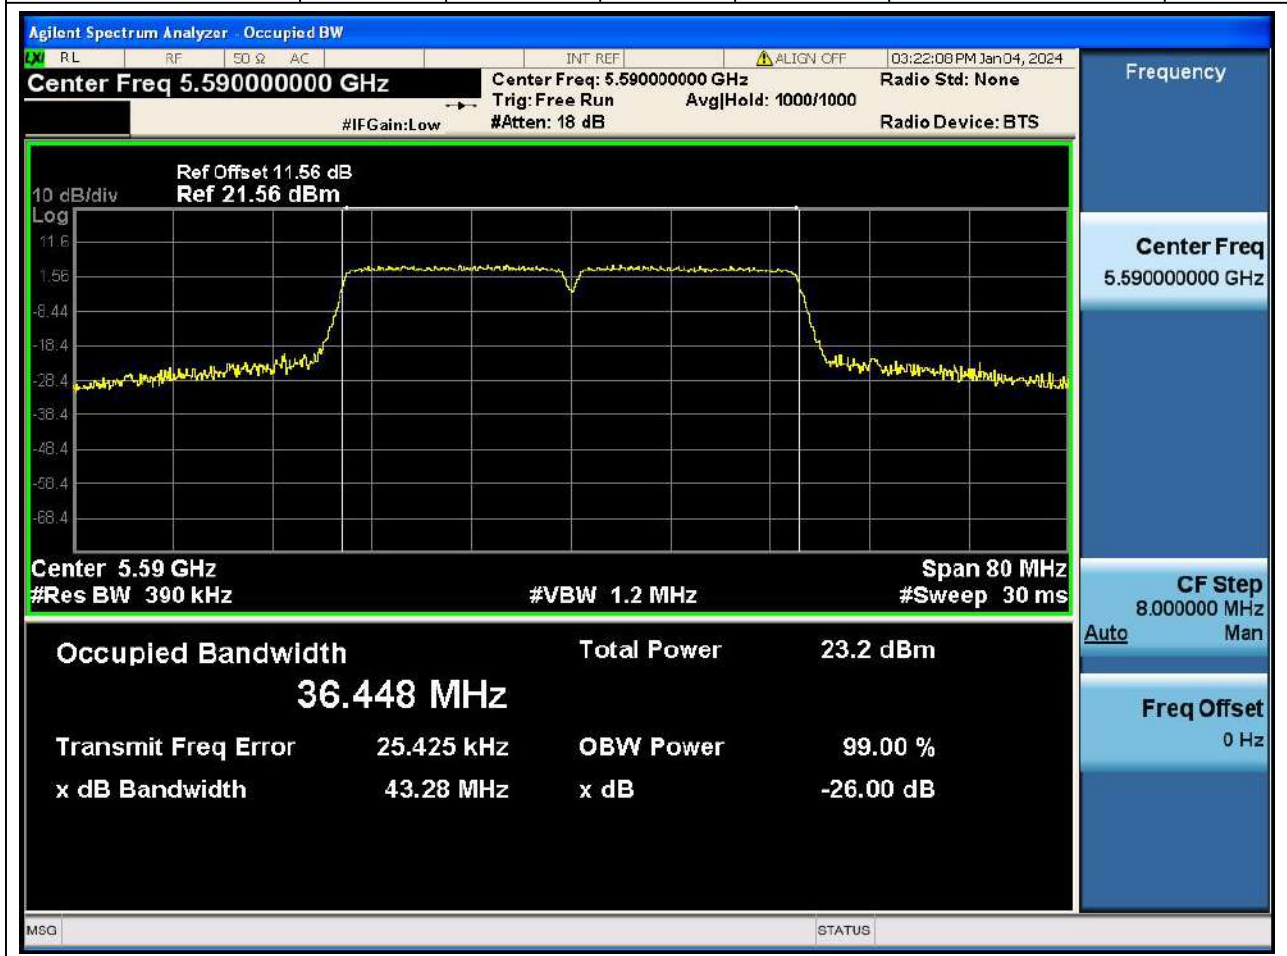

54. 802.11ac_40M_U-NII-2C_M

54.2. A.2-26dB Bandwidth(NTNV)

Center Frequency (MHz)	XdB Down	RBW (MHz)	Detector	Limit (MHz)	XdB BandWidth (MHz)	Verdict
5590	26	0.39	Peak	0	43.28399	N/A