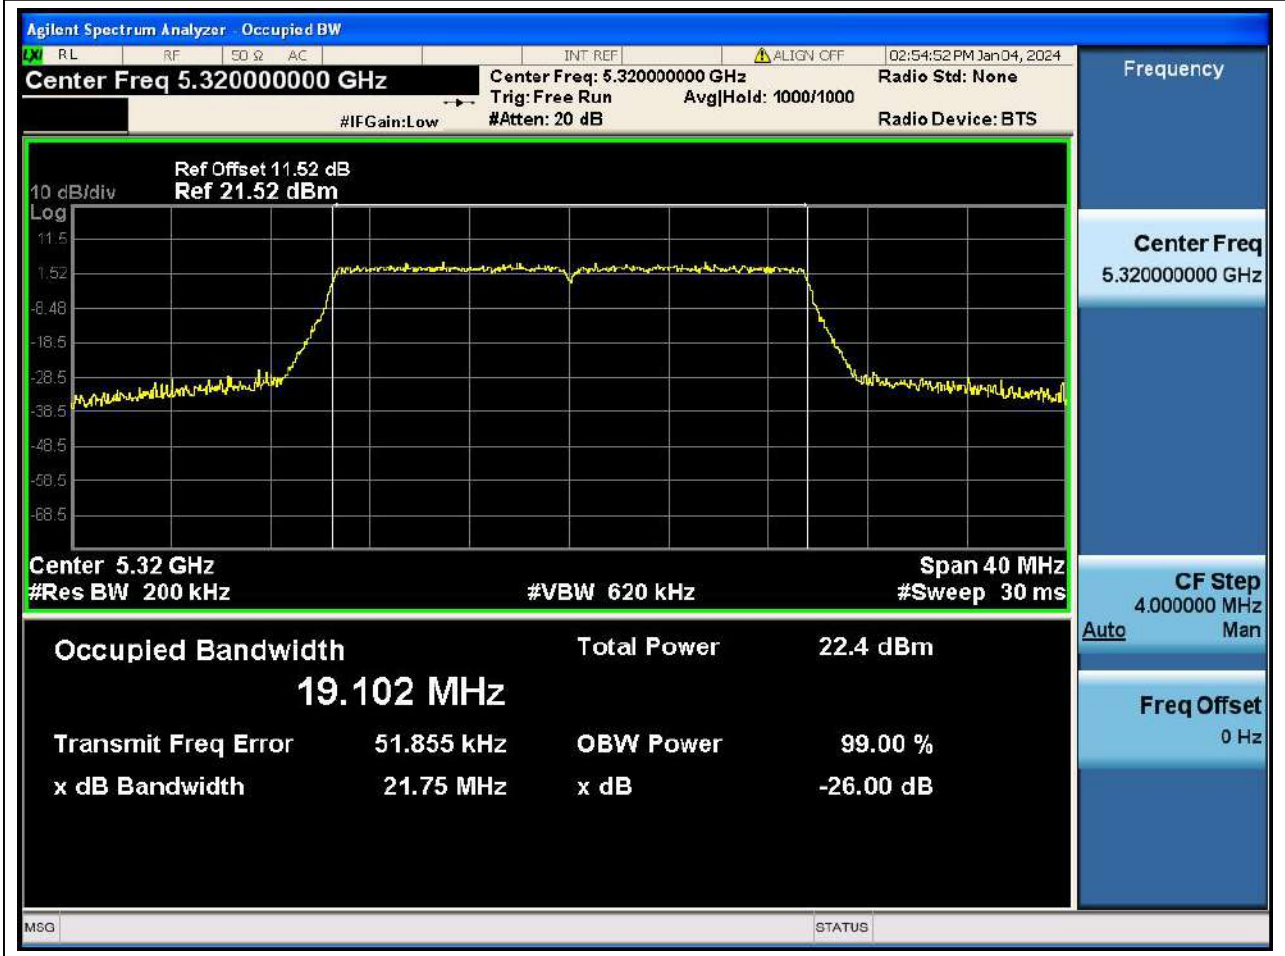

37. 802.11ax_20M_U-NII-2A_H

37.2. A.2-26dB Bandwidth(NTNV)

Center Frequency (MHz)	XdB Down	RBW (MHz)	Detector	Limit (MHz)	XdB BandWidth (MHz)	Verdict
5320	26	0.2	Peak	0	21.752858	N/A