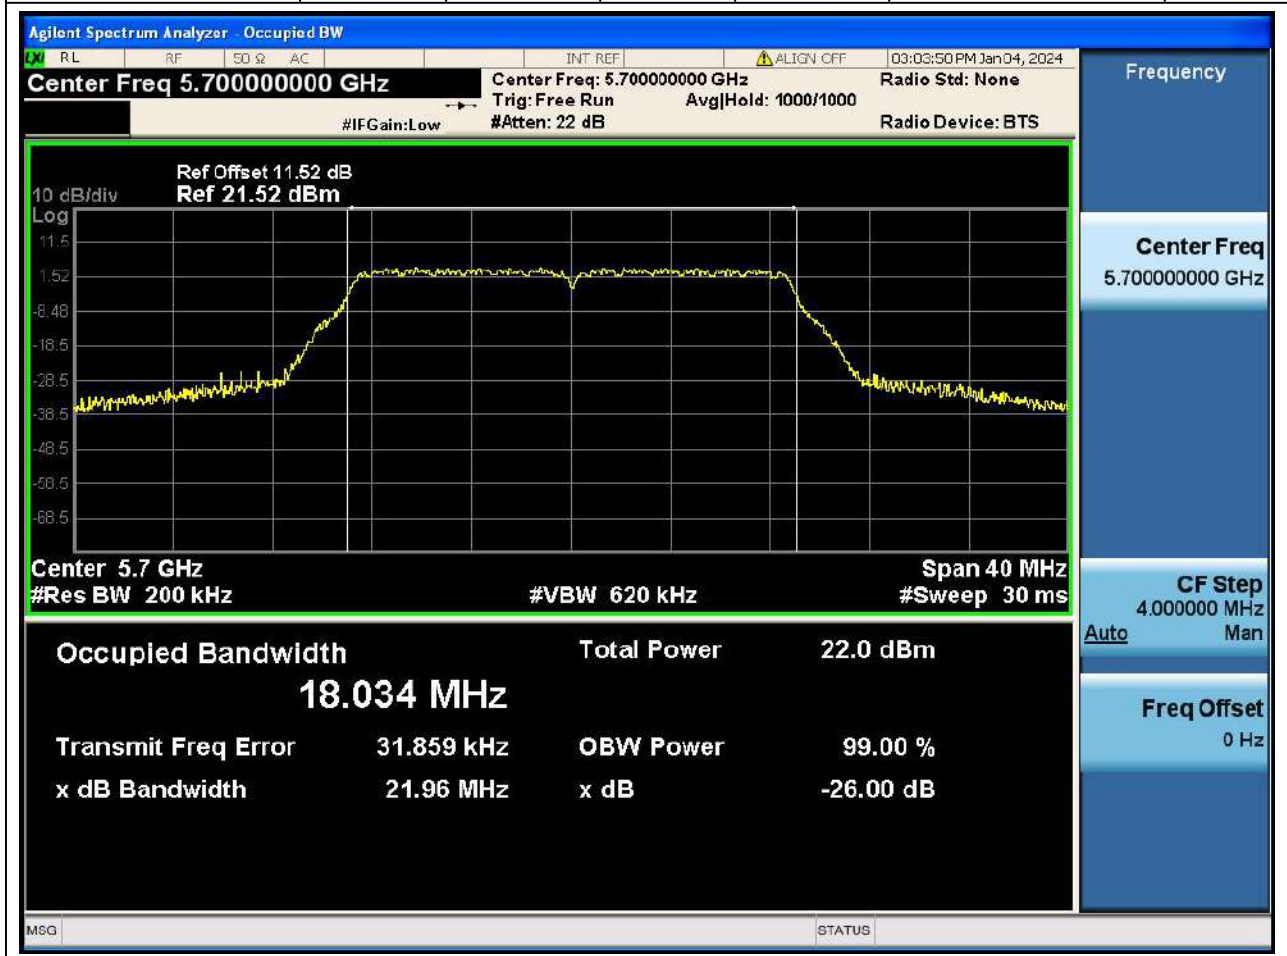

43. 802.11a_20M_U-NII-2C_H

43.2. A.2-26dB Bandwidth(NTNV)

Center Frequency (MHz)	XdB Down	RBW (MHz)	Detector	Limit (MHz)	XdB BandWidth (MHz)	Verdict
5700	26	0.2	Peak	0	21.95696	N/A