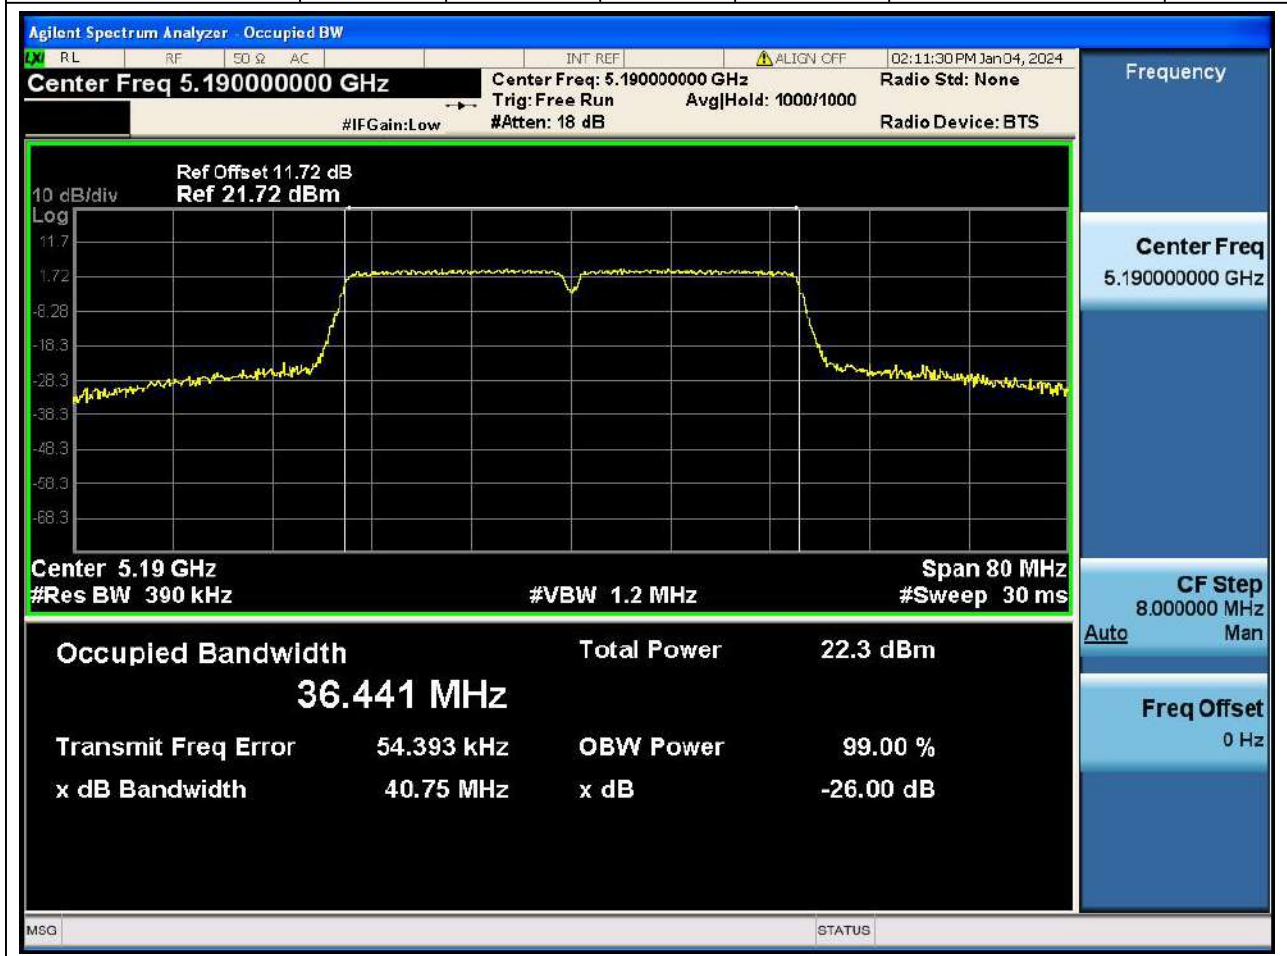

7. 802.11n_40M_U-NII-1_L

7.2. A.2-26dB Bandwidth(NTNV)

Center Frequency (MHz)	XdB Down	RBW (MHz)	Detector	Limit (MHz)	XdB BandWidth (MHz)	Verdict
5190	26	0.39	Peak	0	40.747402	N/A