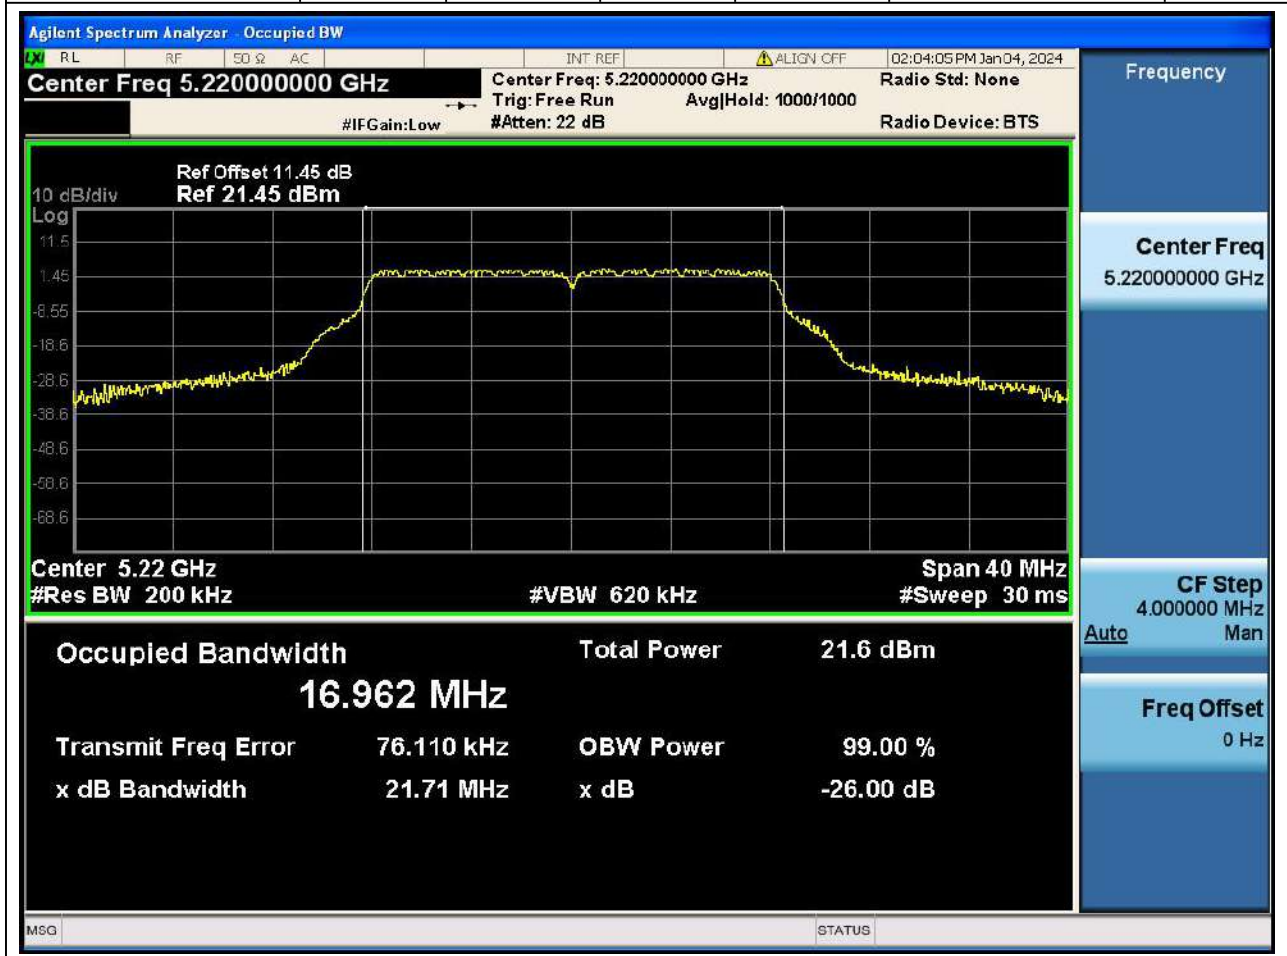

2. 802.11a_20M_U-NII-1_M

2.2. A.2-26dB Bandwidth(NTNV)

Center Frequency (MHz)	XdB Down	RBW (MHz)	Detector	Limit (MHz)	XdB BandWidth (MHz)	Verdict
5220	26	0.2	Peak	0	21.707267	N/A