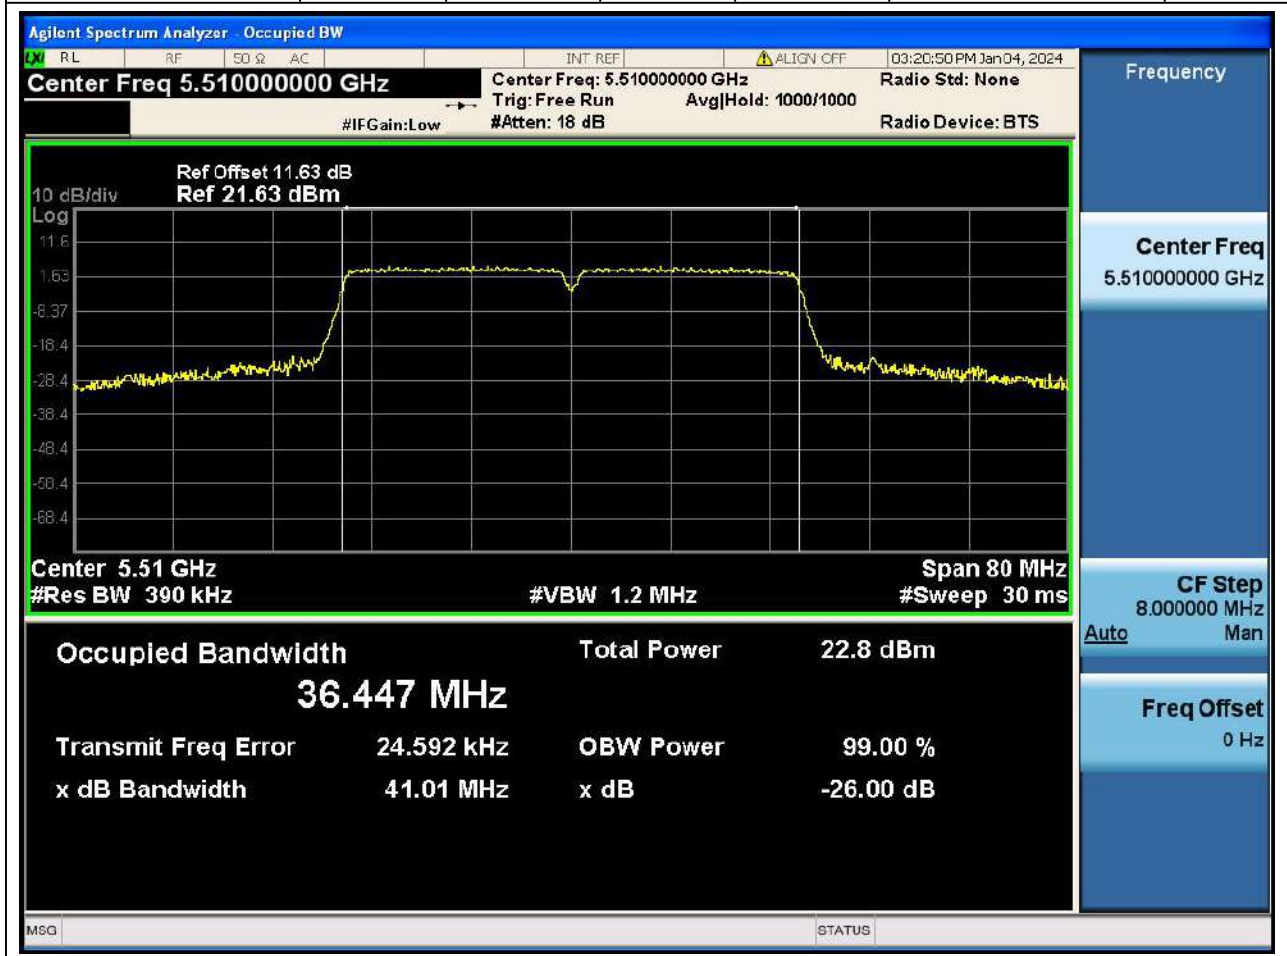

53. 802.11ac_40M_U-NII-2C_L

53.2. A.2-26dB Bandwidth(NTNV)

Center Frequency (MHz)	XdB Down	RBW (MHz)	Detector	Limit (MHz)	XdB BandWidth (MHz)	Verdict
5510	26	0.39	Peak	0	41.006086	N/A