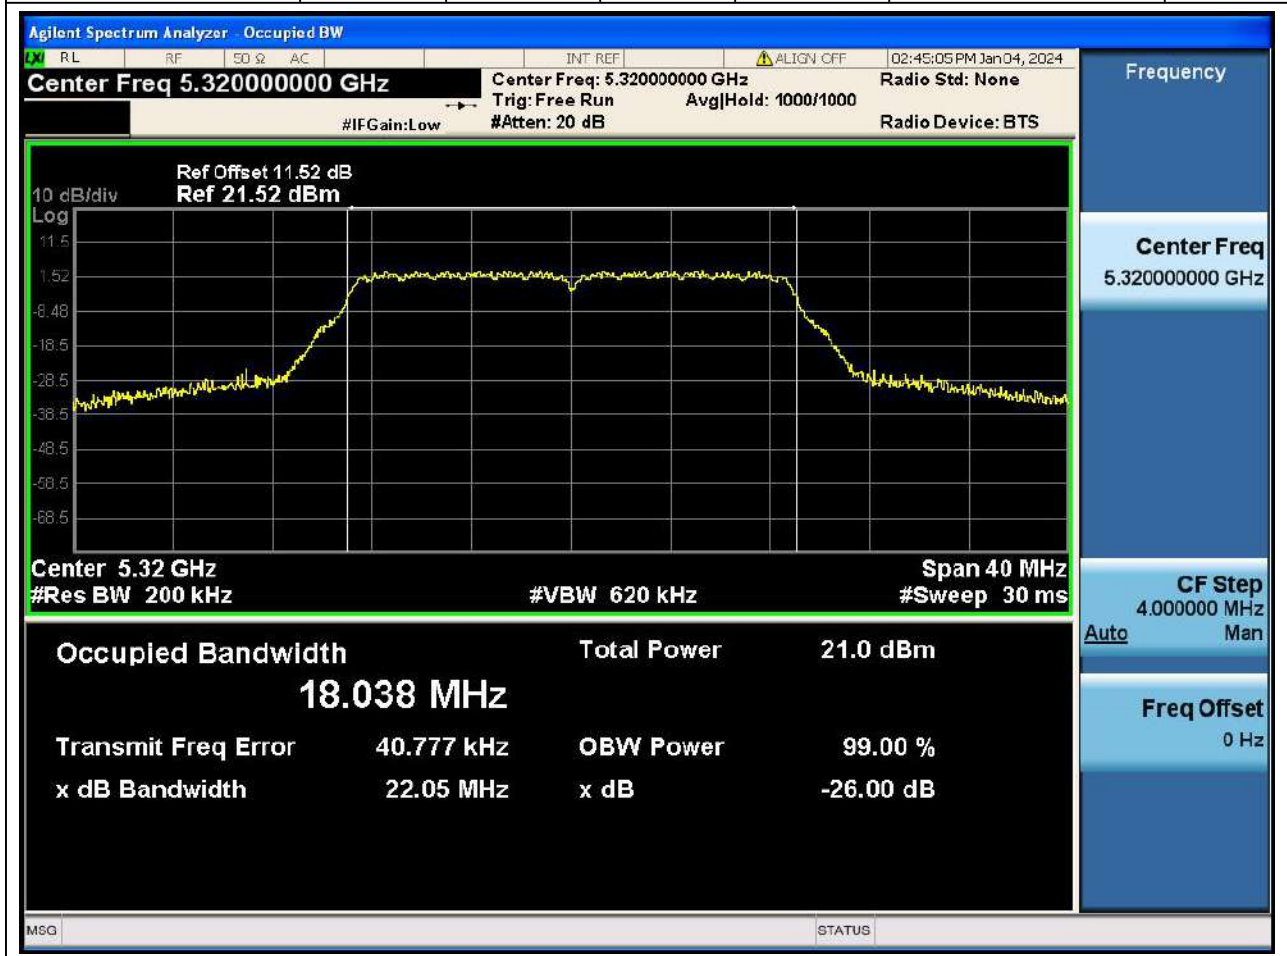

31. 802.11ac_20M_U-NII-2A_H

31.2. A.2-26dB Bandwidth(NTNV)

Center Frequency (MHz)	XdB Down	RBW (MHz)	Detector	Limit (MHz)	XdB BandWidth (MHz)	Verdict
5320	26	0.2	Peak	0	22.052775	N/A