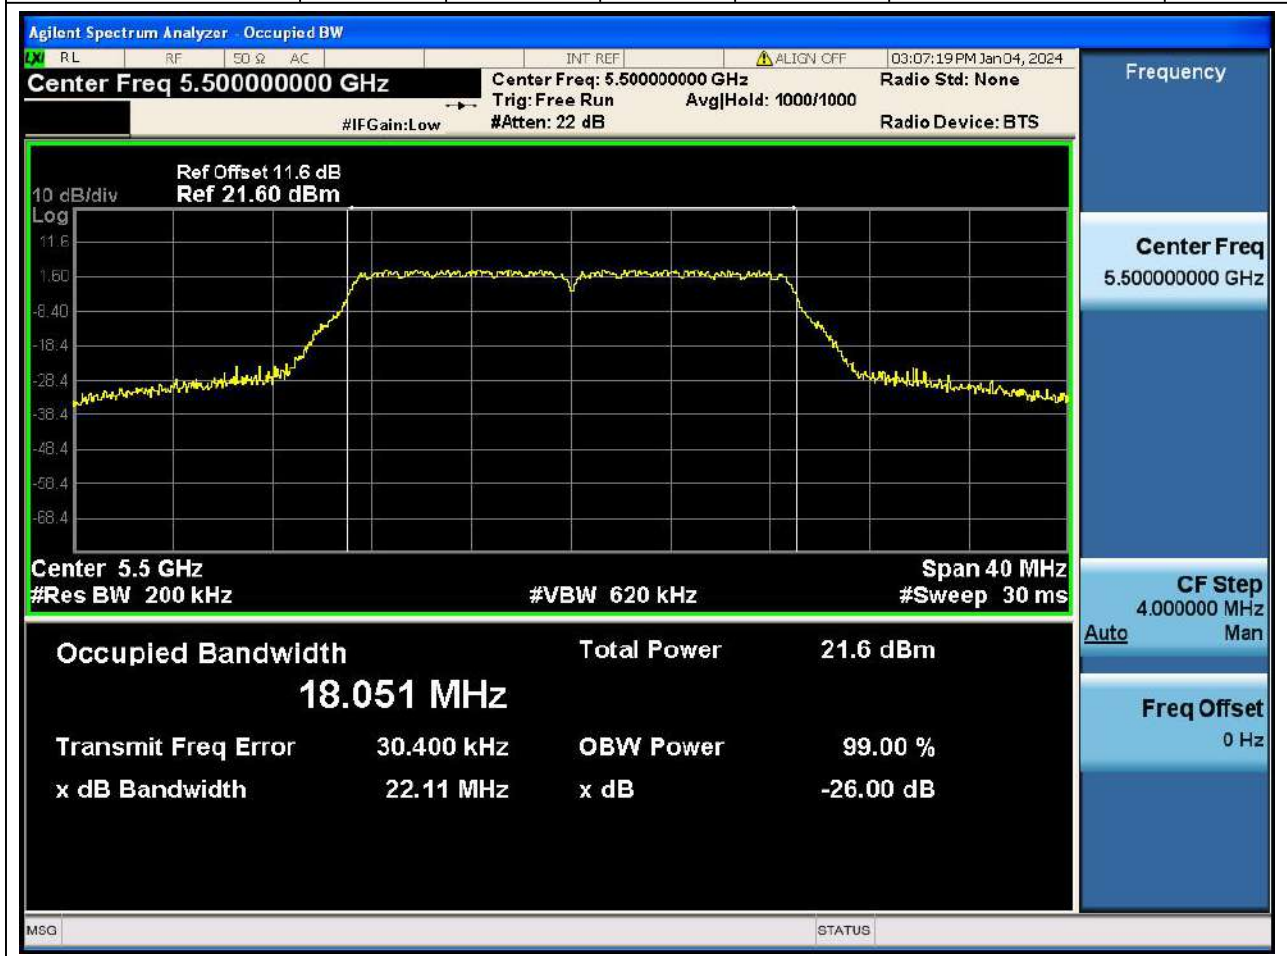

44. 802.11n_20M_U-NII-2C_L

44.2. A.2-26dB Bandwidth(NTNV)

Center Frequency (MHz)	XdB Down	RBW (MHz)	Detector	Limit (MHz)	XdB BandWidth (MHz)	Verdict
5500	26	0.2	Peak	0	22.106514	N/A