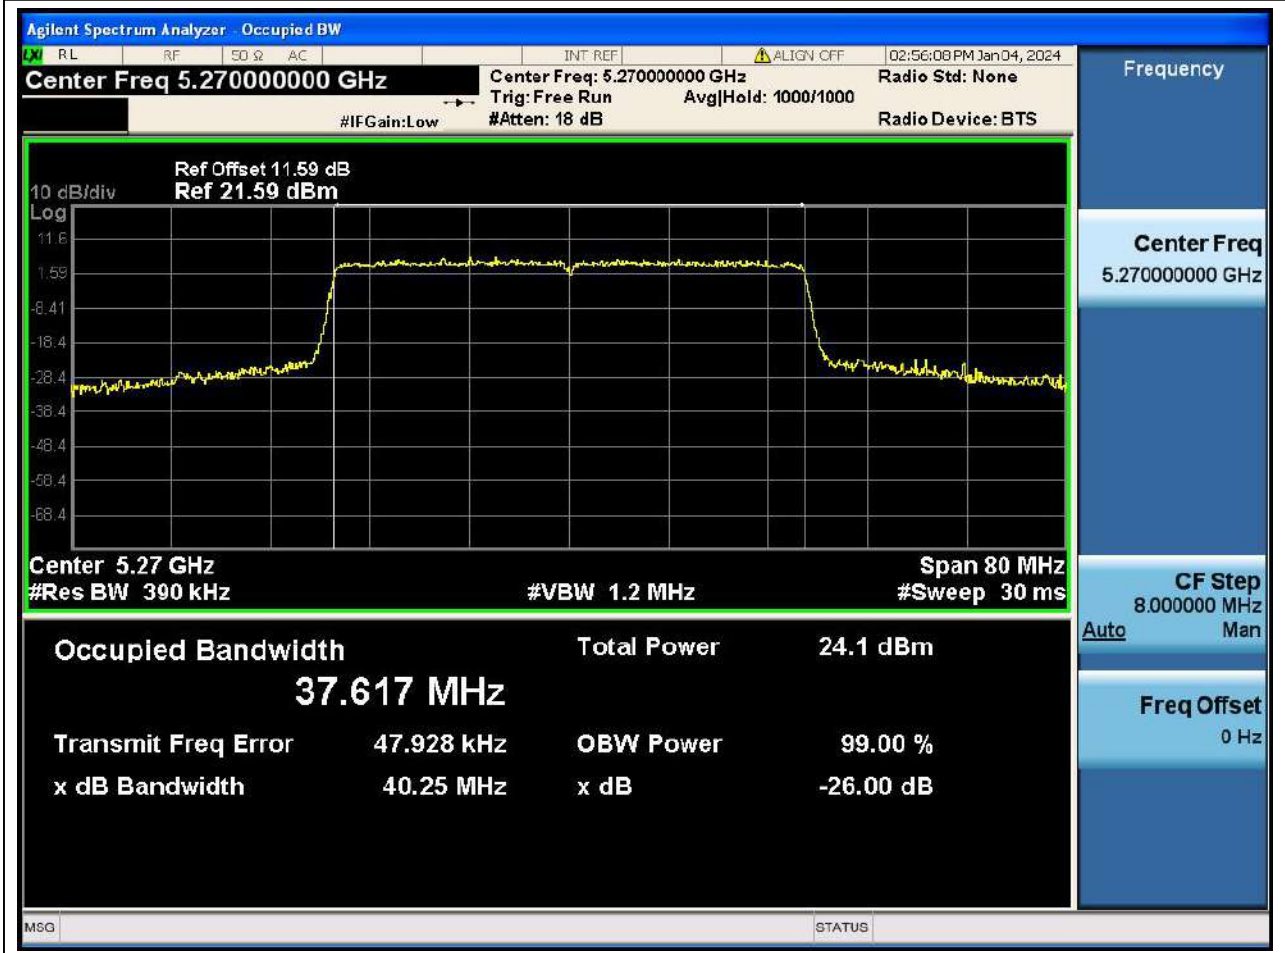

38. 802.11ax_40M_U-NII-2A_L

38.2. A.2-26dB Bandwidth(NTNV)

Center Frequency (MHz)	XdB Down	RBW (MHz)	Detector	Limit (MHz)	XdB BandWidth (MHz)	Verdict
5270	26	0.39	Peak	0	40.247643	N/A