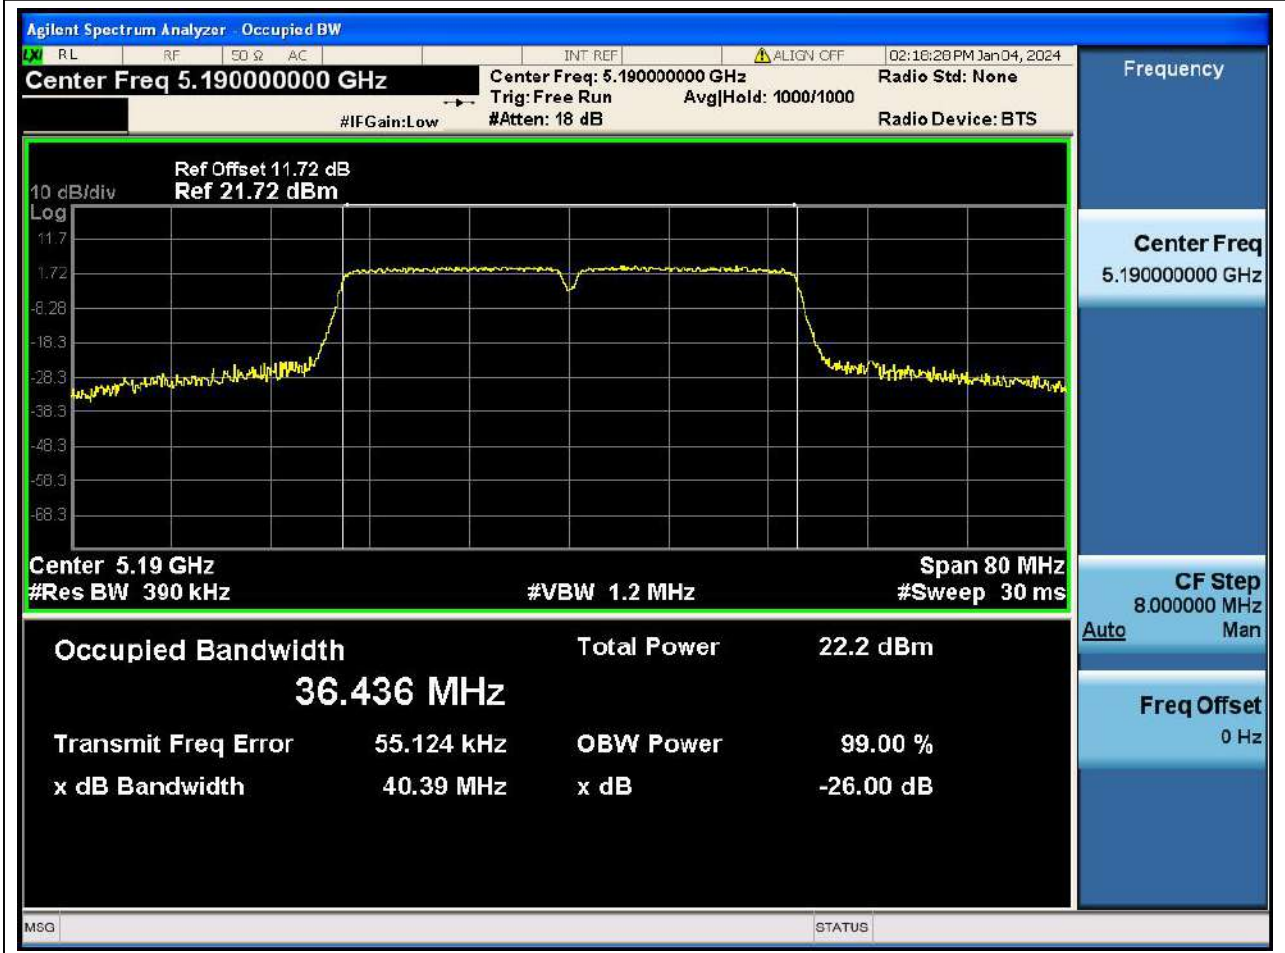

12. 802.11ac_40M_U-NII-1_L

12.2. A.2-26dB Bandwidth(NTNV)

Center Frequency (MHz)	XdB Down	RBW (MHz)	Detector	Limit (MHz)	XdB BandWidth (MHz)	Verdict
5190	26	0.39	Peak	0	40.386708	N/A