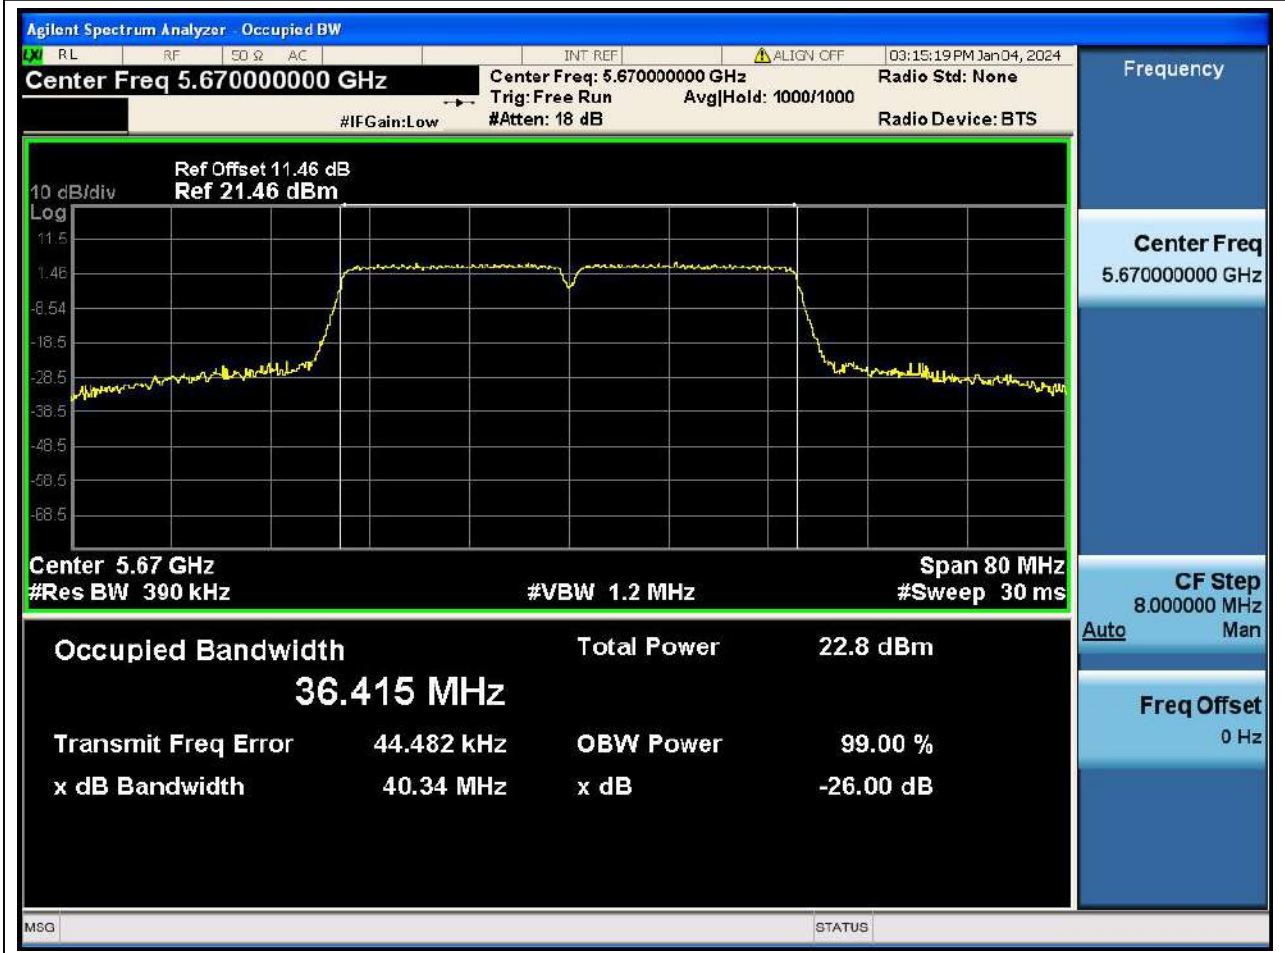

49. 802.11n_40M_U-NII-2C_H

49.2. A.2-26dB Bandwidth(NTNV)

Center Frequency (MHz)	XdB Down	RBW (MHz)	Detector	Limit (MHz)	XdB BandWidth (MHz)	Verdict
5670	26	0.39	Peak	0	40.342684	N/A