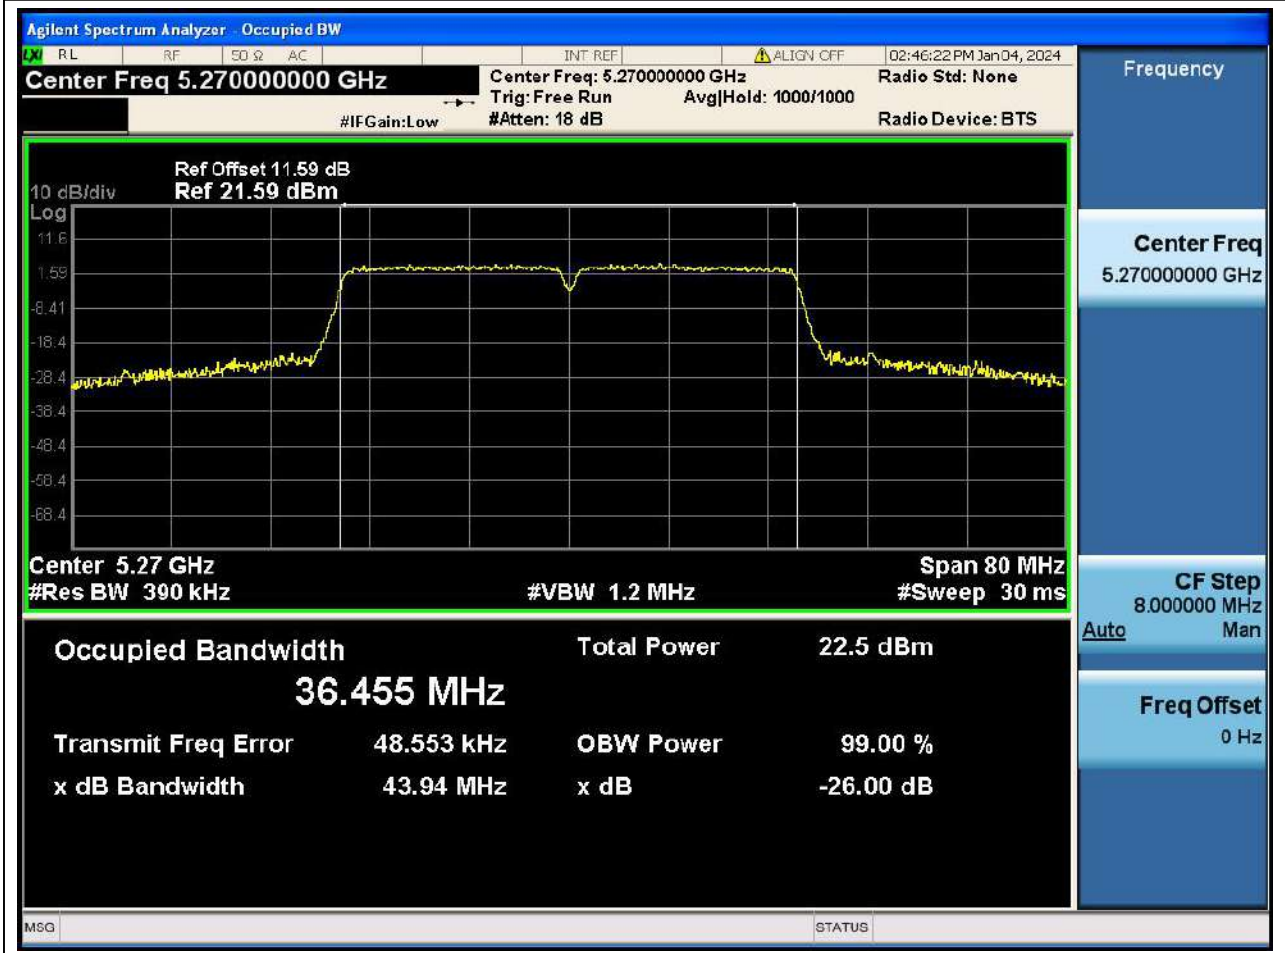

32. 802.11ac_40M_U-NII-2A_L

32.2. A.2-26dB Bandwidth(NTNV)

Center Frequency (MHz)	XdB Down	RBW (MHz)	Detector	Limit (MHz)	XdB BandWidth (MHz)	Verdict
5270	26	0.39	Peak	0	43.940677	N/A