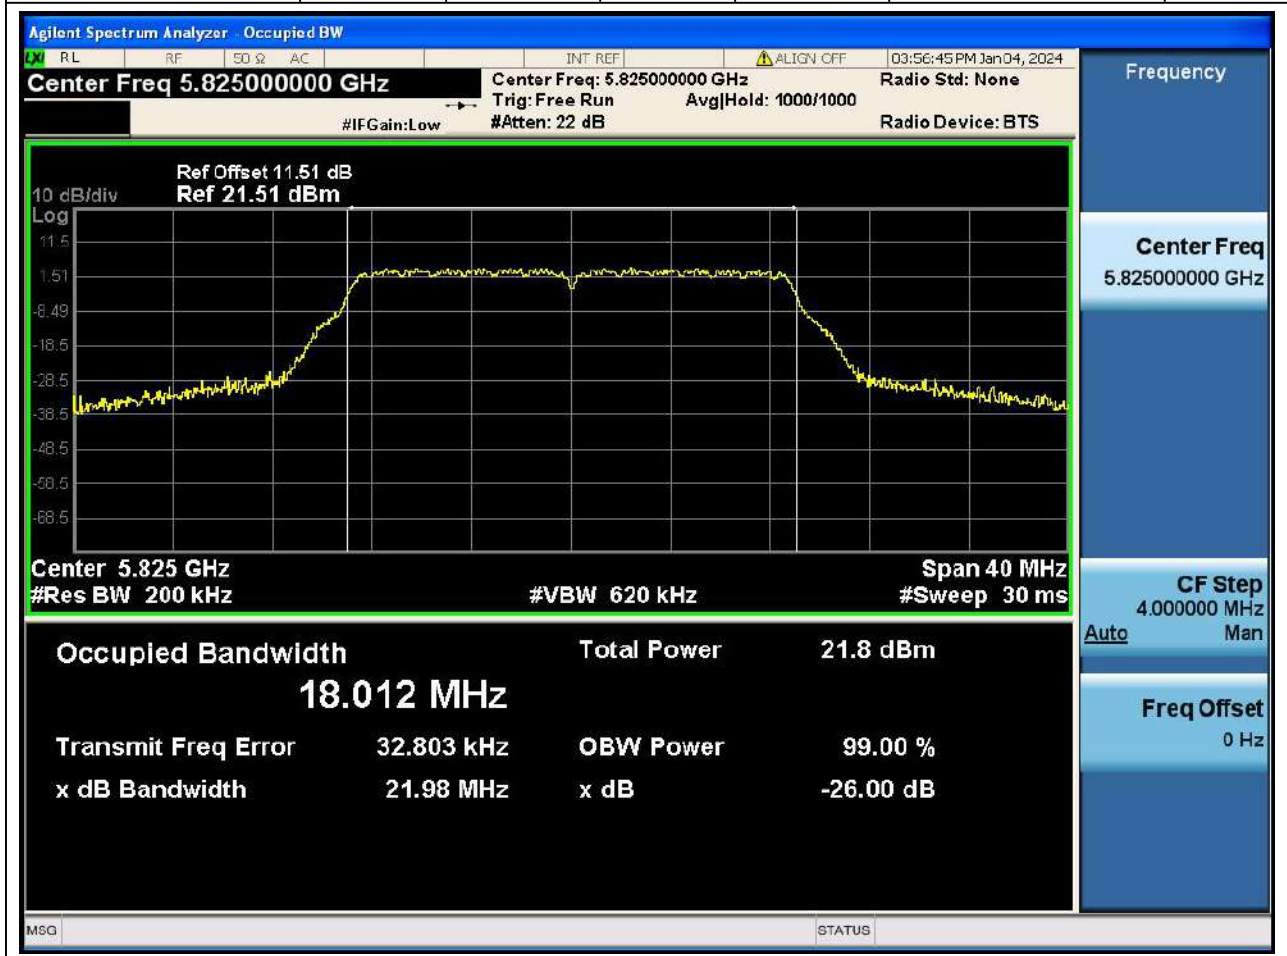

71. 802.11n_20M_U-NII-3_H

71.2. A.2-26dB Bandwidth(NTNV)

Center Frequency (MHz)	XdB Down	RBW (MHz)	Detector	Limit (MHz)	XdB BandWidth (MHz)	Verdict
5825	26	0.2	Peak	0	21.979395	N/A