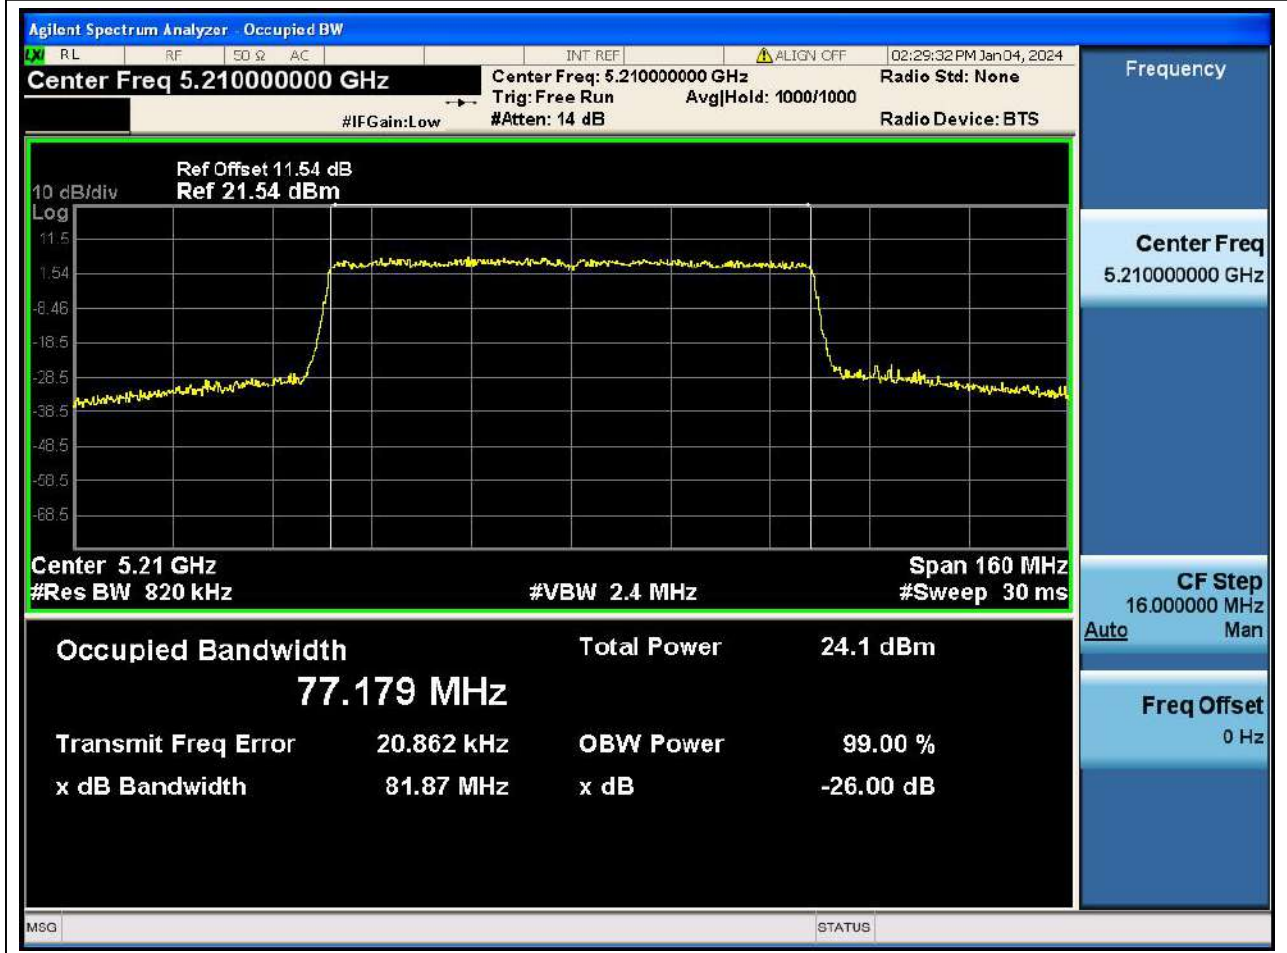

20. 802.11ax_80M_U-NII-1_M

20.2. A.2-26dB Bandwidth(NTNV)

Center Frequency (MHz)	XdB Down	RBW (MHz)	Detector	Limit (MHz)	XdB BandWidth (MHz)	Verdict
5210	26	0.82	Peak	0	81.867755	N/A