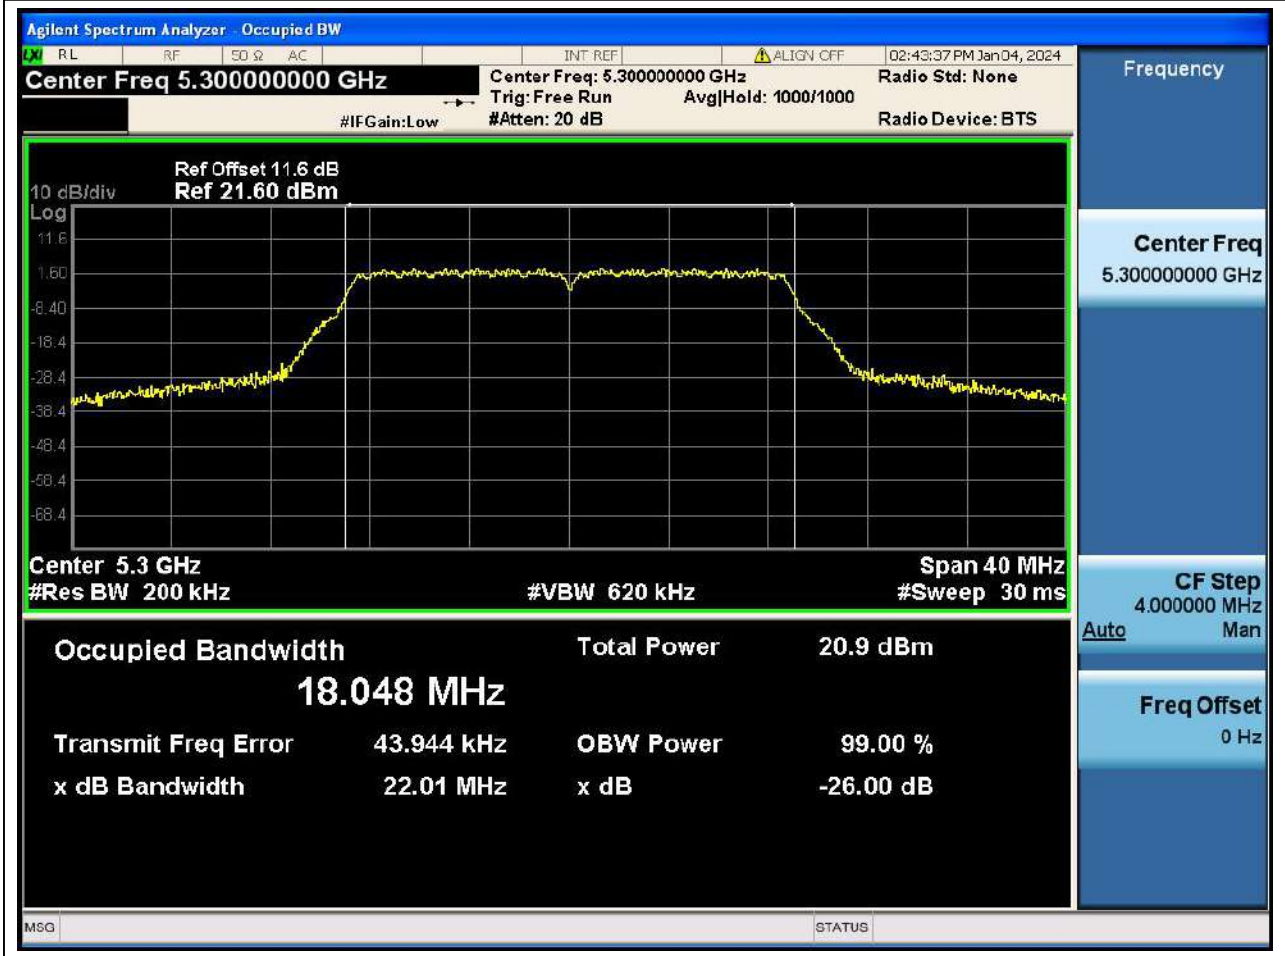

30. 802.11ac_20M_U-NII-2A_M

30.2. A.2-26dB Bandwidth(NTNV)

Center Frequency (MHz)	XdB Down	RBW (MHz)	Detector	Limit (MHz)	XdB BandWidth (MHz)	Verdict
5300	26	0.2	Peak	0	22.01221	N/A