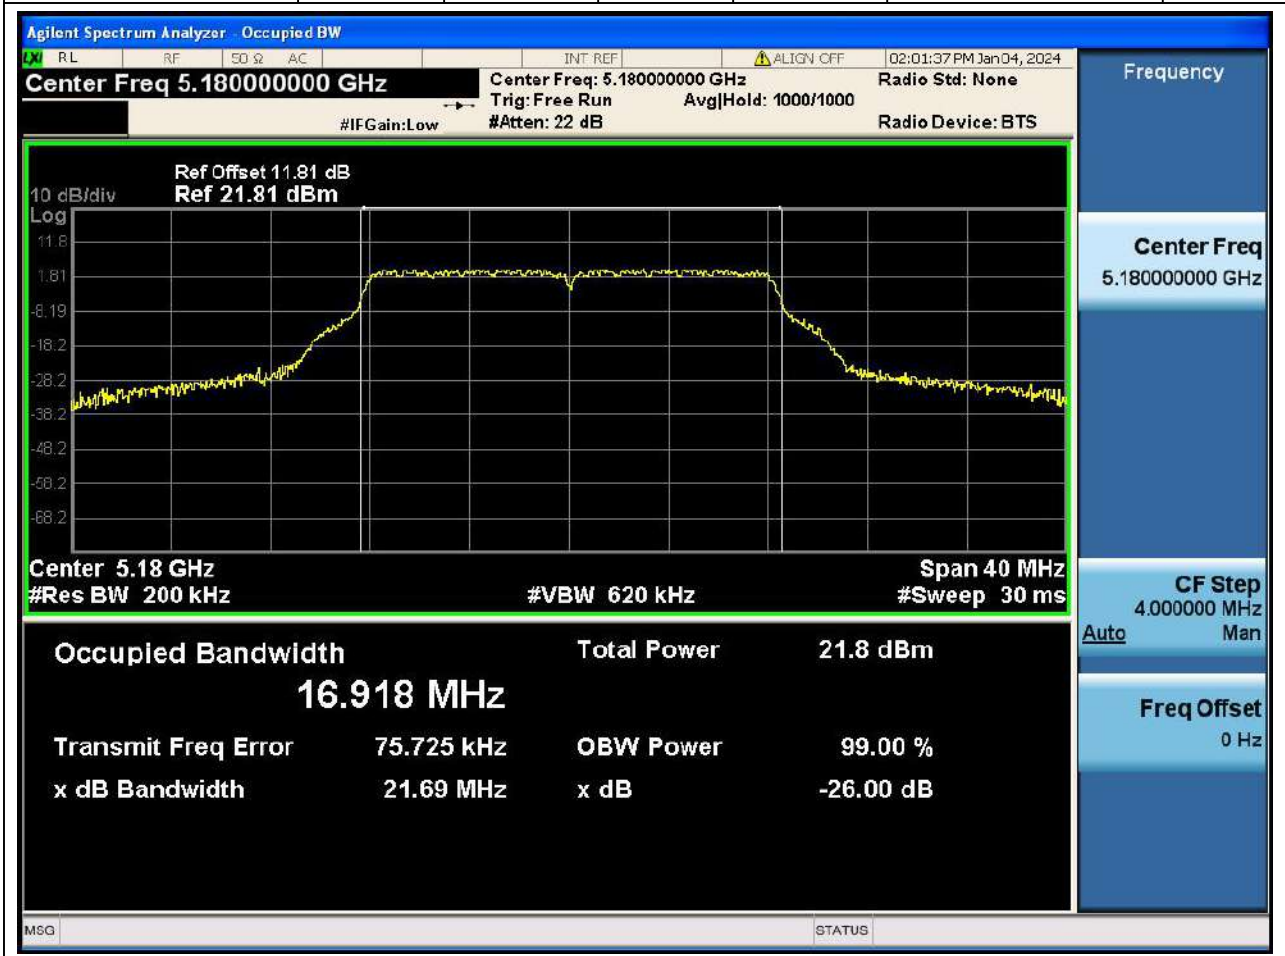

Annex A.2 26dB Bandwidth

SISO-Main Antenna

1. 802.11a_20M_U-NII-1_L

1.2. A.2-26dB Bandwidth(NTNV)

Center Frequency (MHz)	XdB Down	RBW (MHz)	Detector	Limit (MHz)	XdB BandWidth (MHz)	Verdict
5180	26	0.2	Peak	0	21.694384	N/A