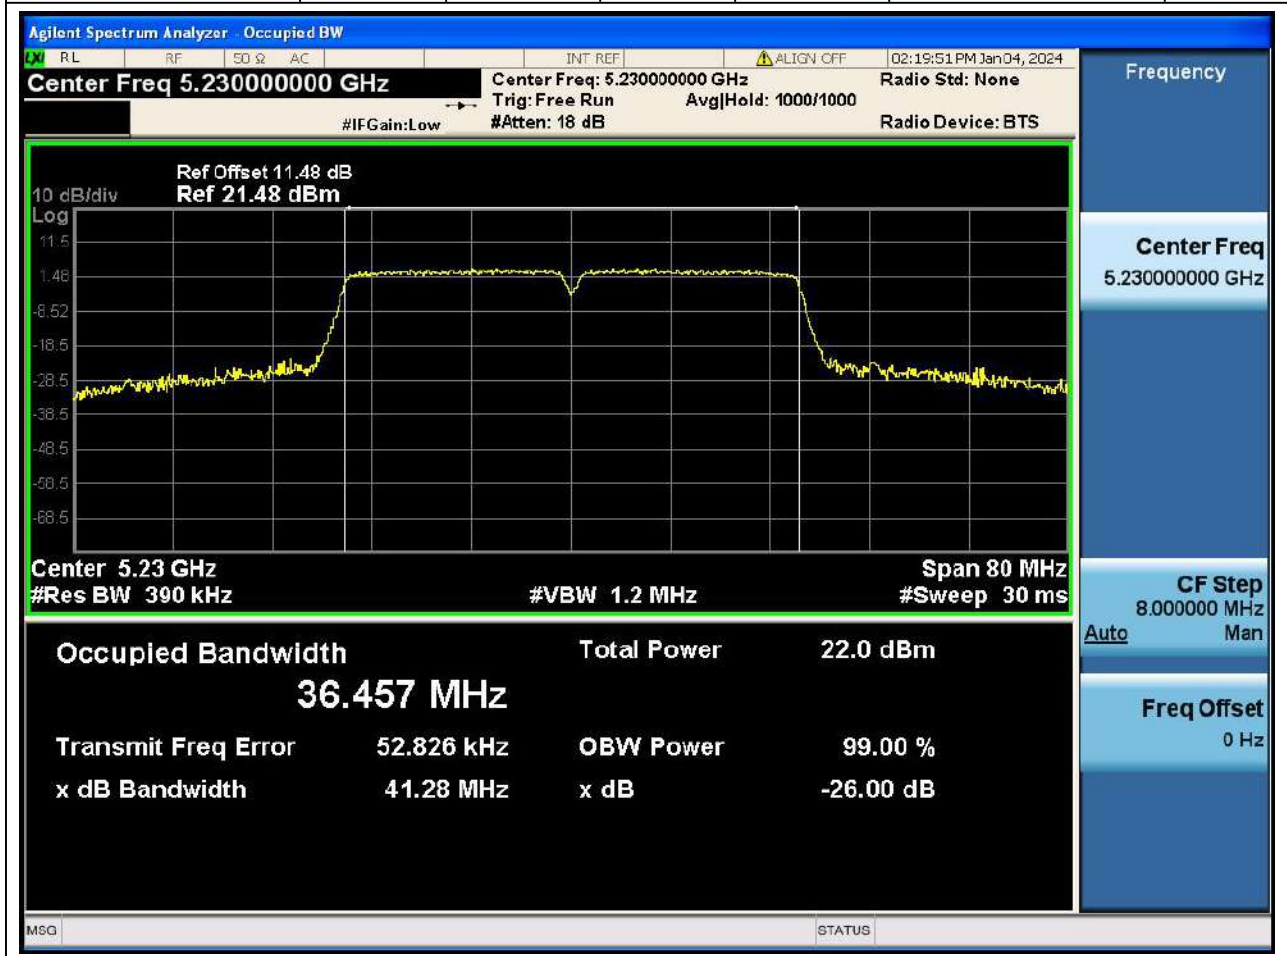

13. 802.11ac_40M_U-NII-1_H

13.2. A.2-26dB Bandwidth(NTNV)

Center Frequency (MHz)	XdB Down	RBW (MHz)	Detector	Limit (MHz)	XdB BandWidth (MHz)	Verdict
5230	26	0.39	Peak	0	41.276466	N/A