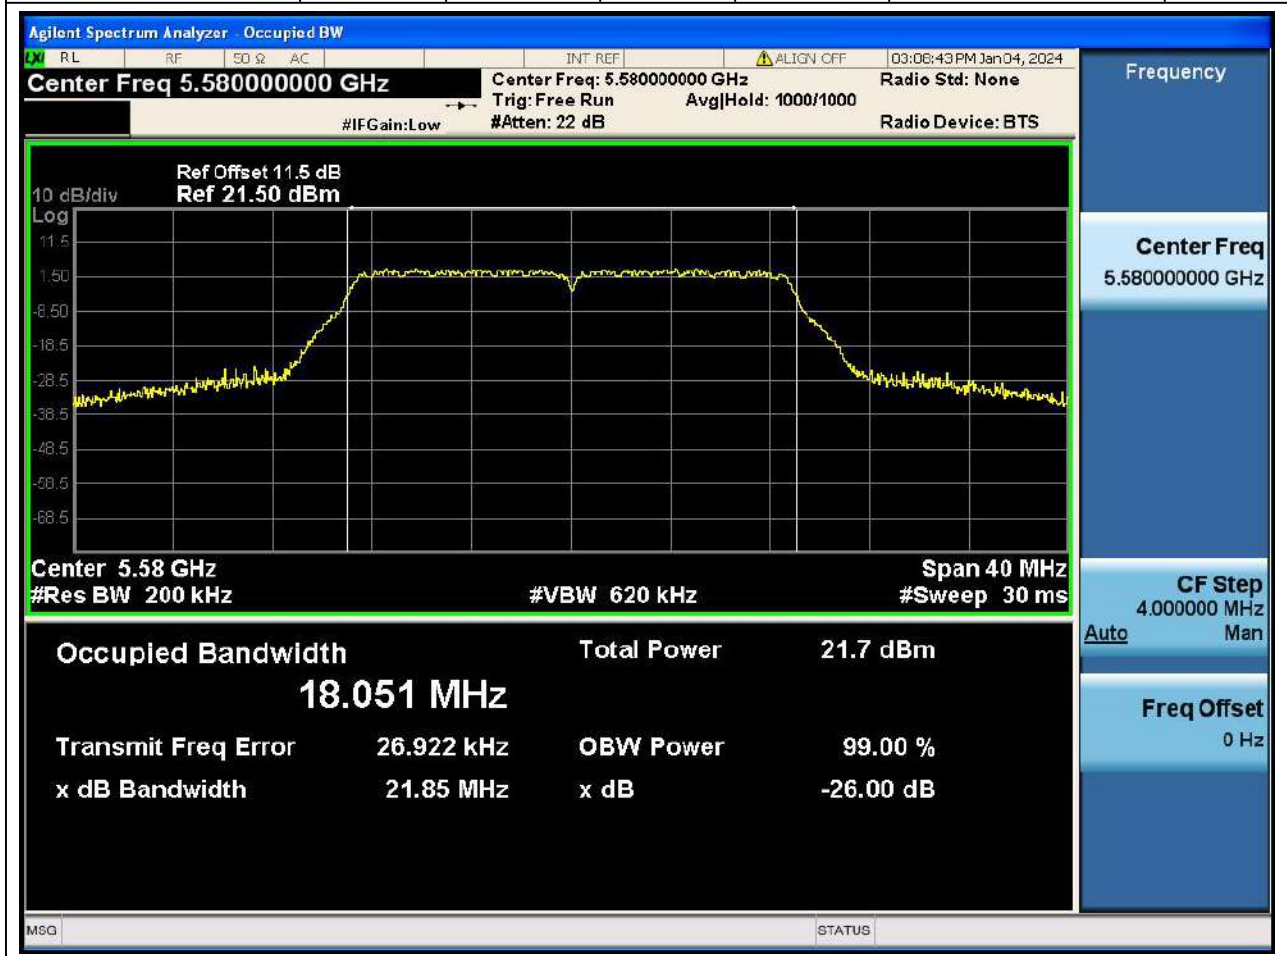

45. 802.11n_20M_U-NII-2C_M

45.2. A.2-26dB Bandwidth(NTNV)

Center Frequency (MHz)	XdB Down	RBW (MHz)	Detector	Limit (MHz)	XdB BandWidth (MHz)	Verdict
5580	26	0.2	Peak	0	21.850399	N/A