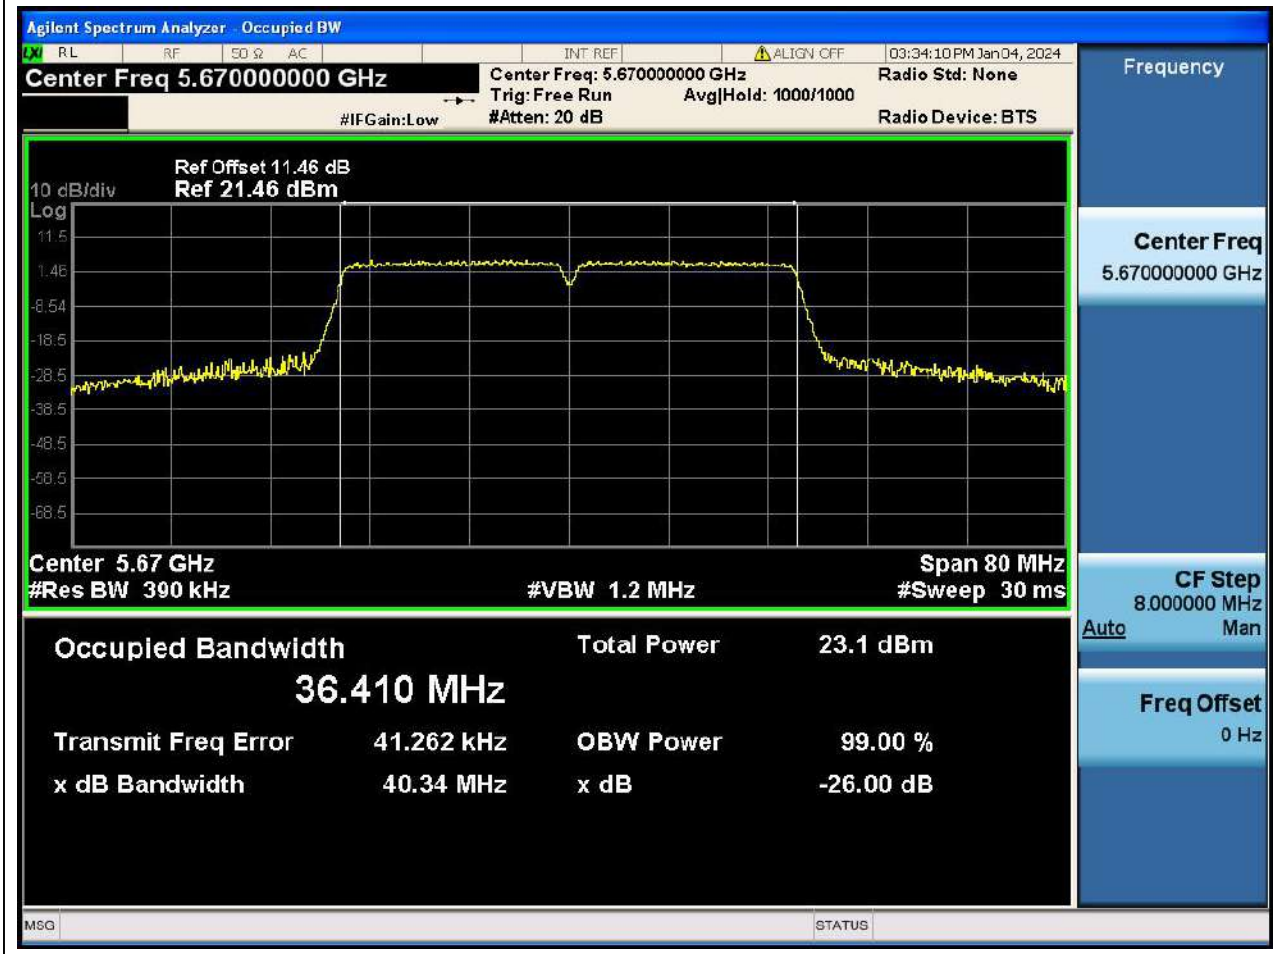

55. 802.11ac_40M_U-NII-2C_H

55.3. A.2-26dB Bandwidth(NTNV)

Center Frequency (MHz)	XdB Down	RBW (MHz)	Detector	Limit (MHz)	XdB BandWidth (MHz)	Verdict
5670	26	0.39	Peak	0	40.339152	N/A