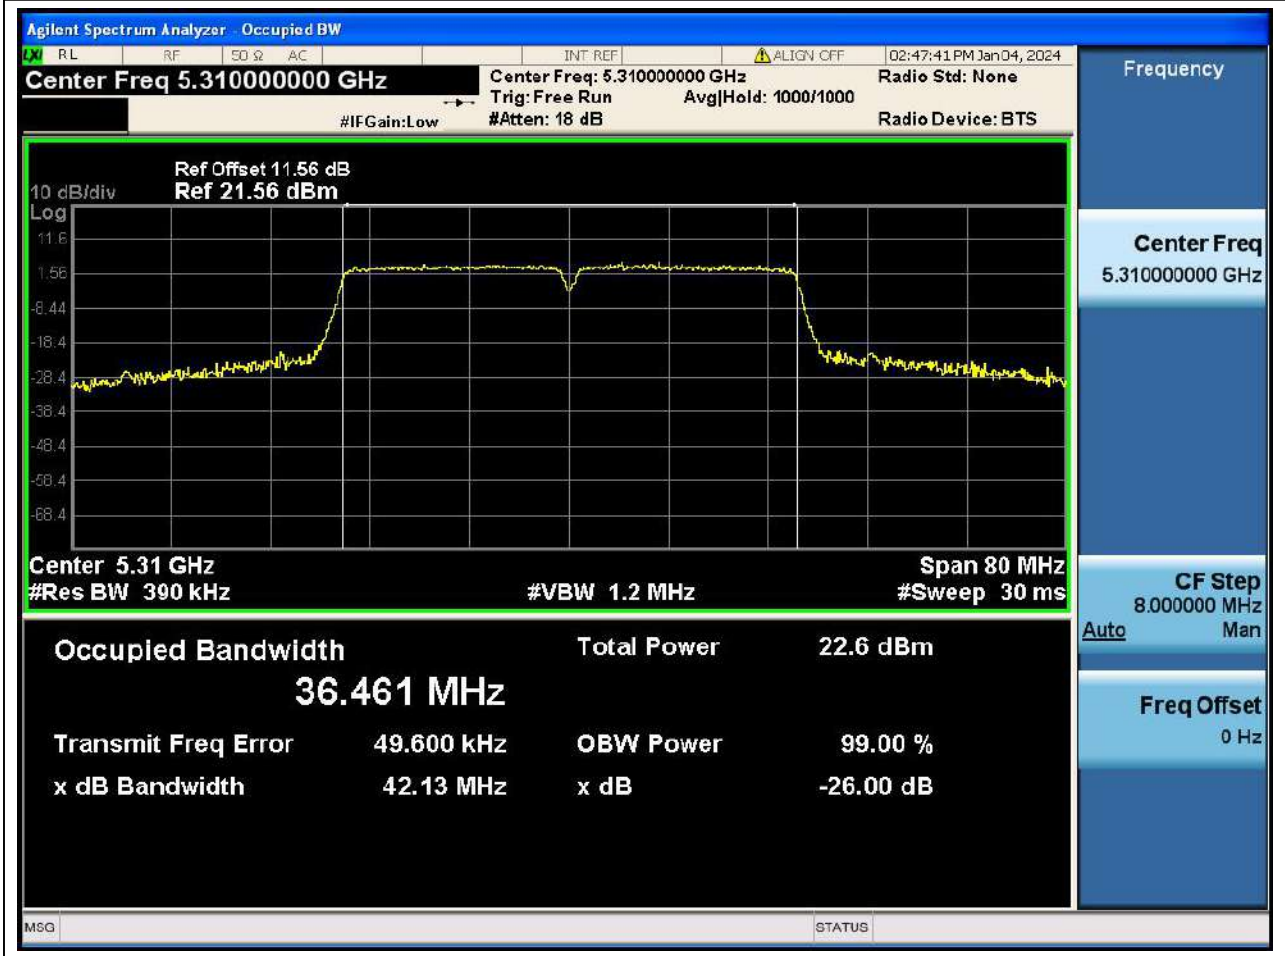

33. 802.11ac_40M_U-NII-2A_H

33.2. A.2-26dB Bandwidth(NTNV)

Center Frequency (MHz)	XdB Down	RBW (MHz)	Detector	Limit (MHz)	XdB BandWidth (MHz)	Verdict
5310	26	0.39	Peak	0	42.130417	N/A