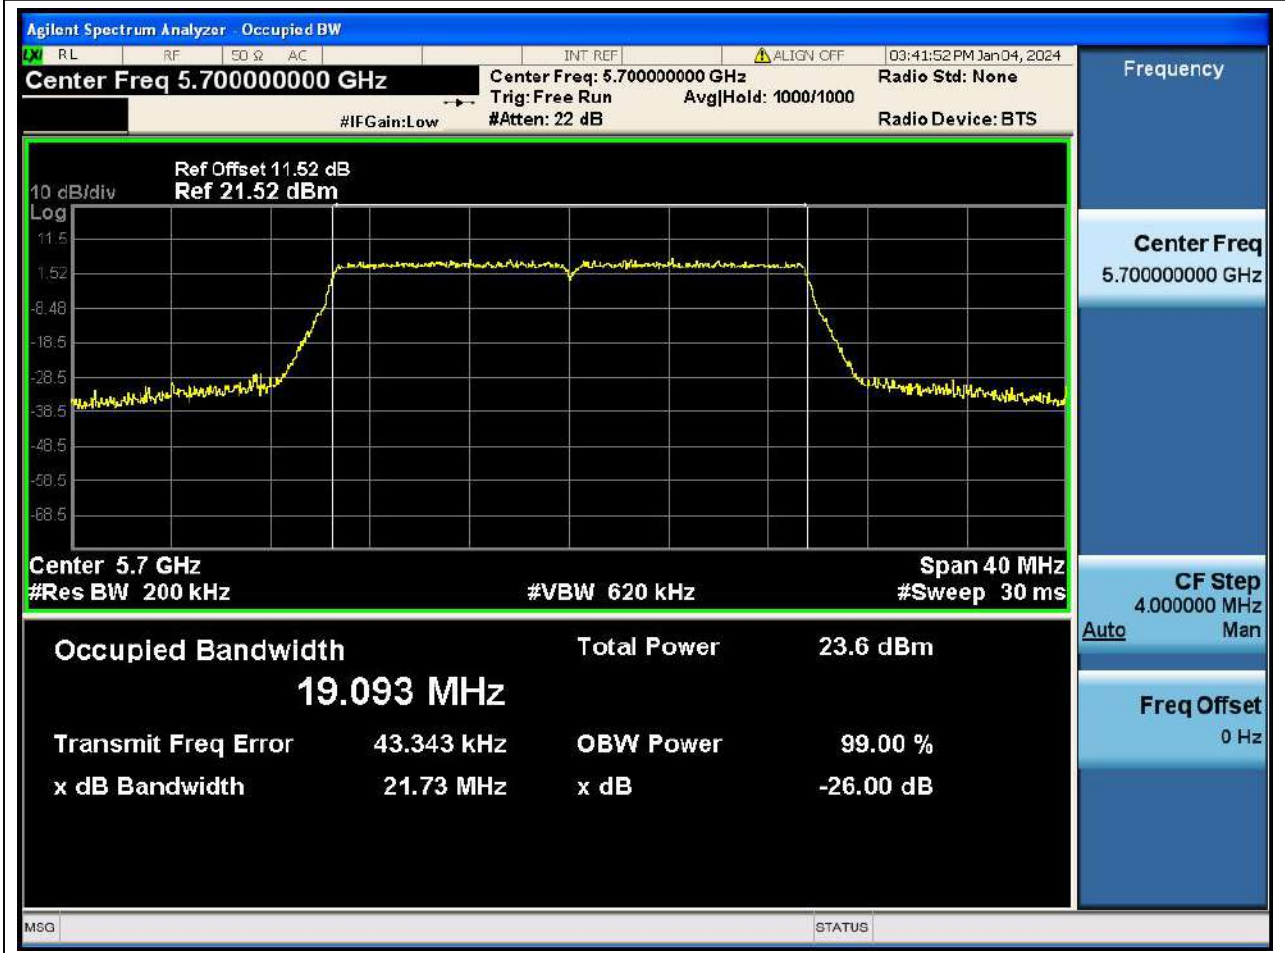

60. 802.11ax_20M_U-NII-2C_H

60.2. A.2-26dB Bandwidth(NTNV)

Center Frequency (MHz)	XdB Down	RBW (MHz)	Detector	Limit (MHz)	XdB BandWidth (MHz)	Verdict
5700	26	0.2	Peak	0	21.72604	N/A