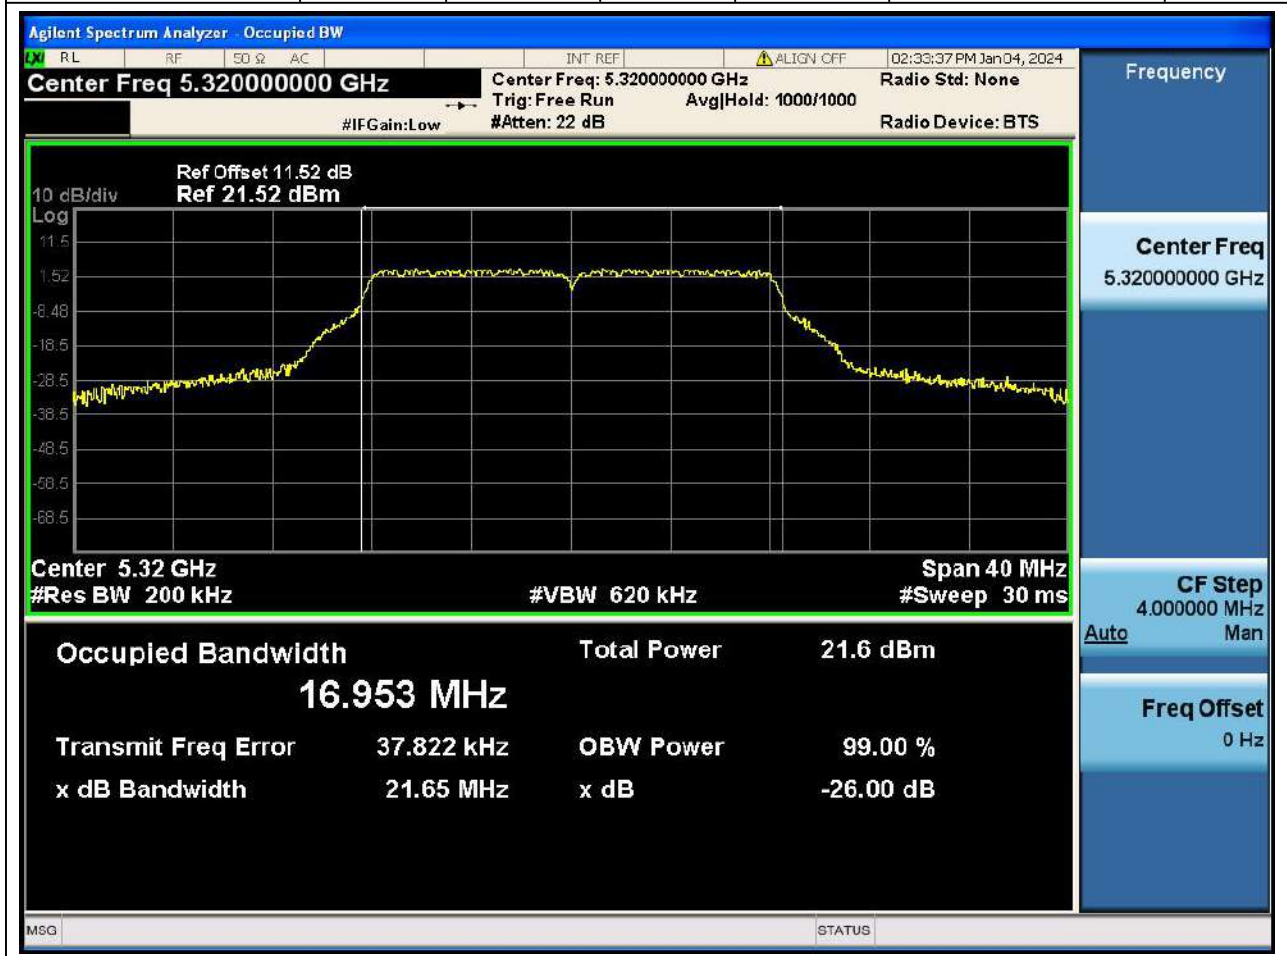

23. 802.11a_20M_U-NII-2A_H

23.2. A.2-26dB Bandwidth(NTNV)

Center Frequency (MHz)	XdB Down	RBW (MHz)	Detector	Limit (MHz)	XdB BandWidth (MHz)	Verdict
5320	26	0.2	Peak	0	21.653119	N/A