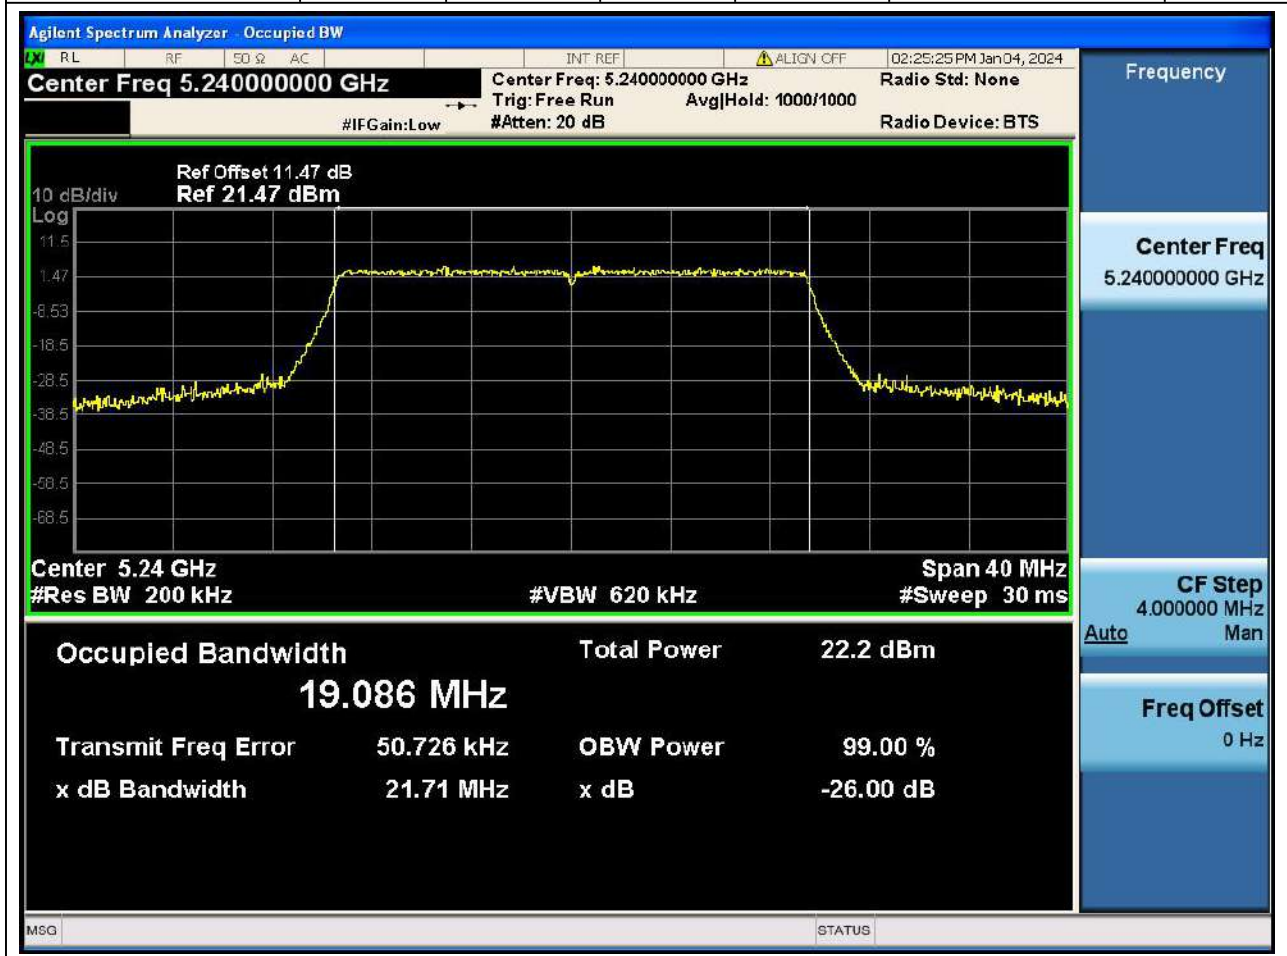

17. 802.11ax_20M_U-NII-1_H

17.2. A.2-26dB Bandwidth(NTNV)

Center Frequency (MHz)	XdB Down	RBW (MHz)	Detector	Limit (MHz)	XdB BandWidth (MHz)	Verdict
5240	26	0.2	Peak	0	21.705916	N/A