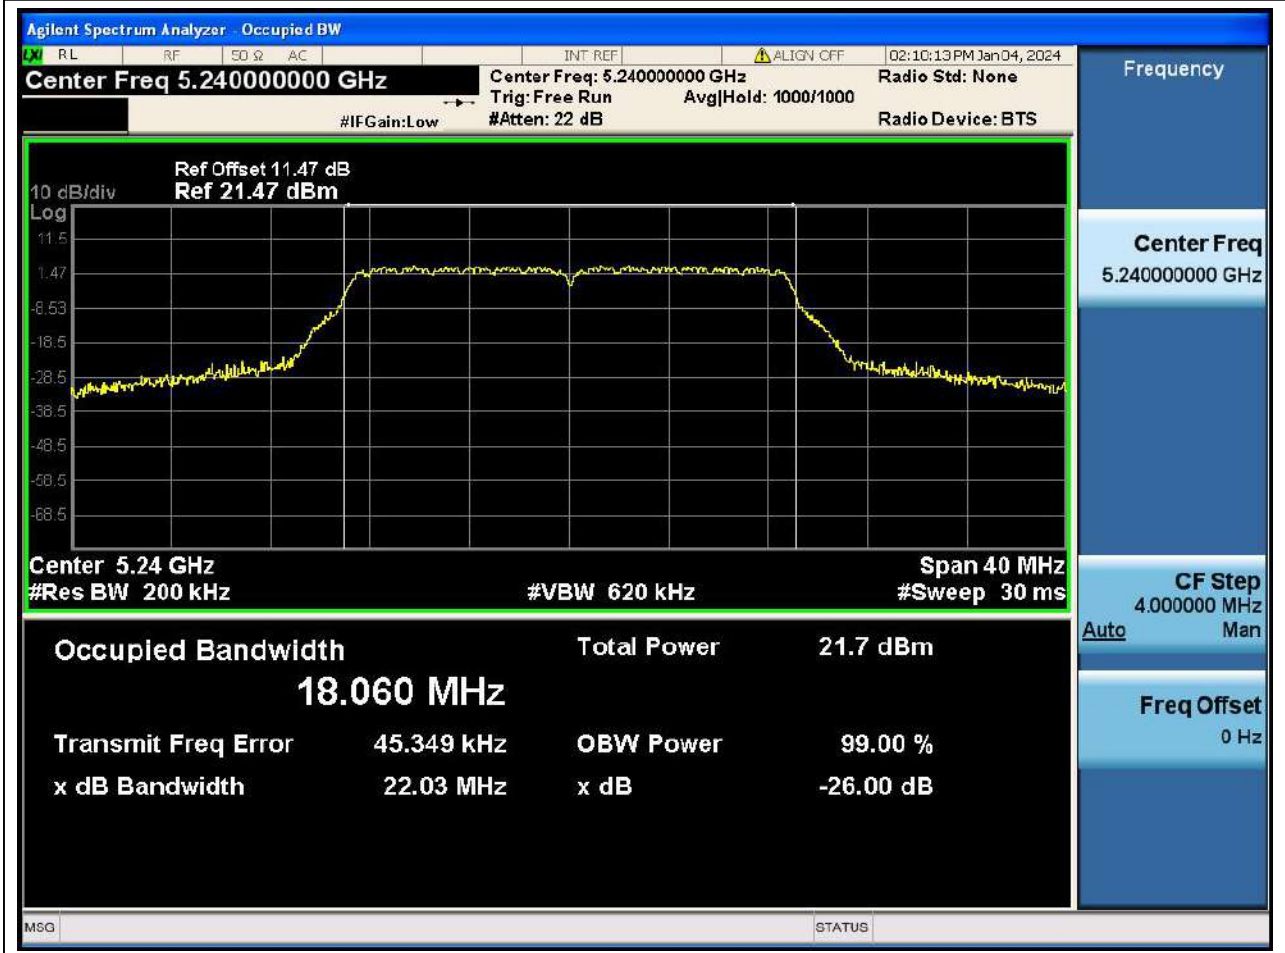

6. 802.11n_20M_U-NII-1_H

6.2. A.2-26dB Bandwidth(NTNV)

Center Frequency (MHz)	XdB Down	RBW (MHz)	Detector	Limit (MHz)	XdB BandWidth (MHz)	Verdict
5240	26	0.2	Peak	0	22.028856	N/A