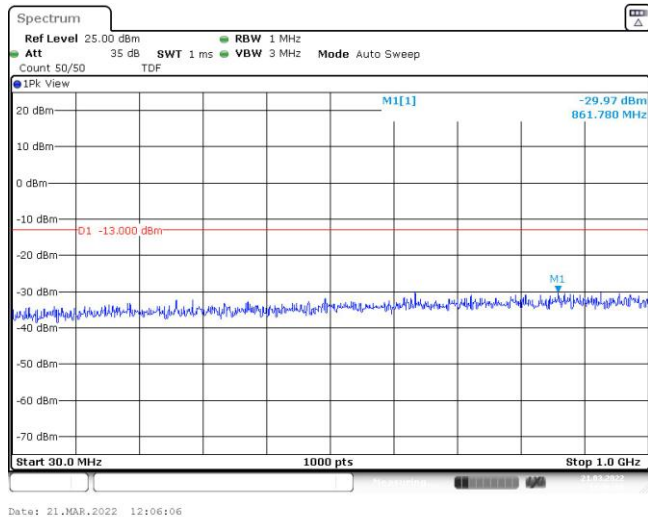

Band66-3MHz-16QAM-131987-1RB#0-Range1:30~1000MHz