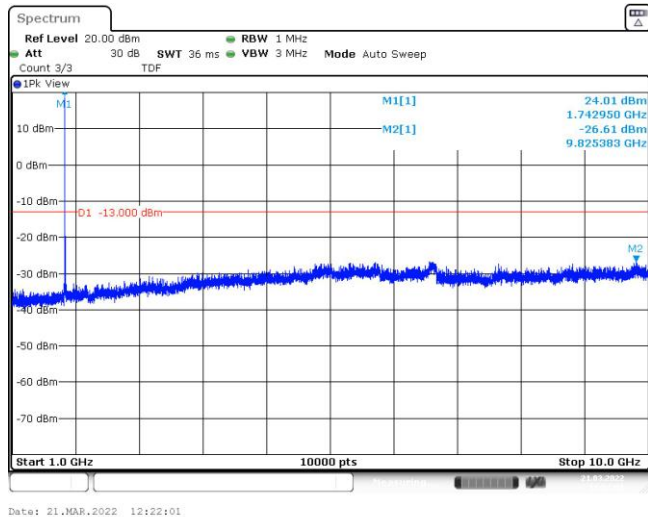

Band66-5MHz-QPSK-132322-1RB#0-Range2:1000~10000MHz