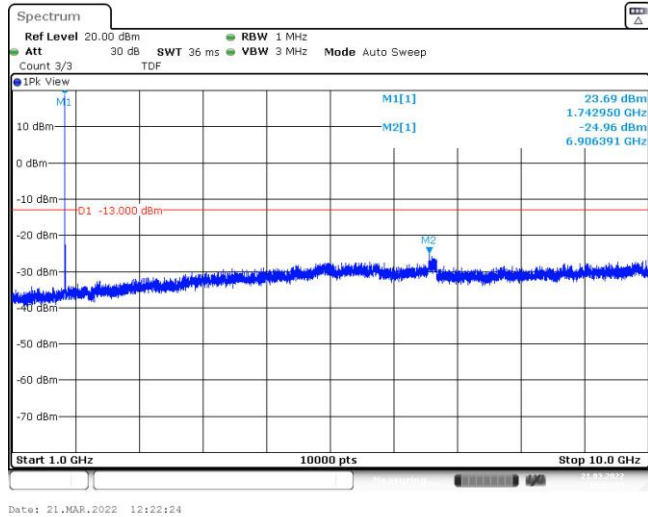

Band66-5MHz-16QAM-132322-1RB#0-Range2:1000~10000MHz