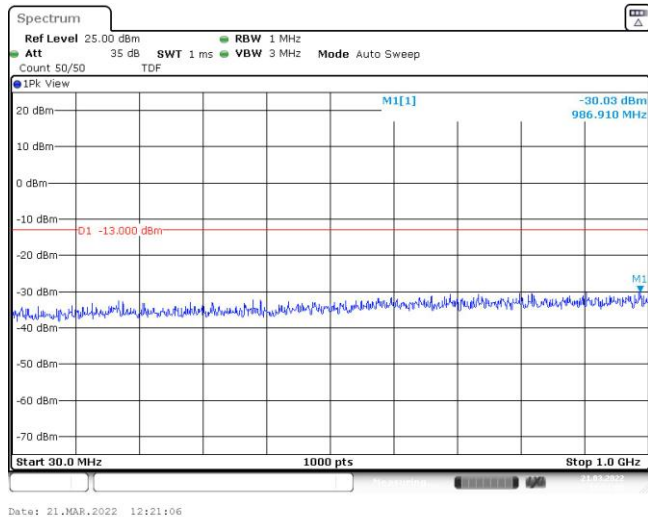

Band66-3MHz-16QAM-132322-1RB#0-Range2:1000~10000MHz

Band66-3MHz-16QAM-132657-1RB#0-Range1:30~1000MHz

Band66-3MHz-16QAM-132657-1RB#0-Range2:1000~10000MHz

Band66-5MHz-QPSK-131997-1RB#0-Range1:30~1000MHz

Band66-5MHz-QPSK-131997-1RB#0-Range2:1000~10000MHz