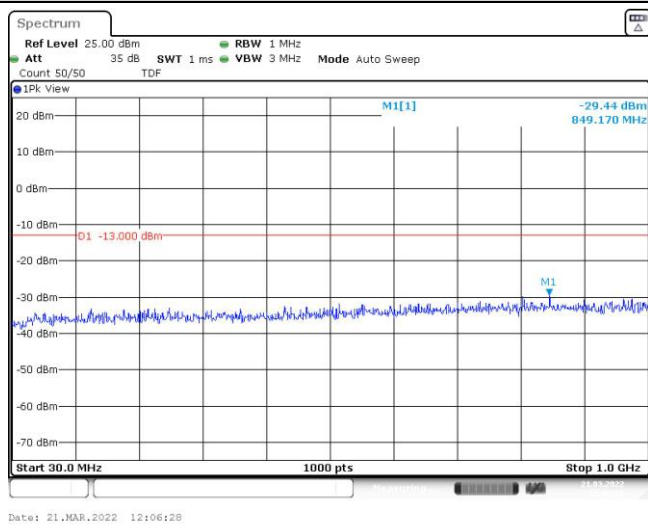

Band66-1.4MHz-16QAM-132665-1RB#0-Range2:1000~10000MHz

Band66-3MHz-QPSK-131987-1RB#0-Range1:30~1000MHz

Band66-3MHz-QPSK-131987-1RB#0-Range2:1000~10000MHz

Band66-3MHz-QPSK-132322-1RB#0-Range1:30~1000MHz

Band66-3MHz-QPSK-132322-1RB#0-Range2:1000~10000MHz