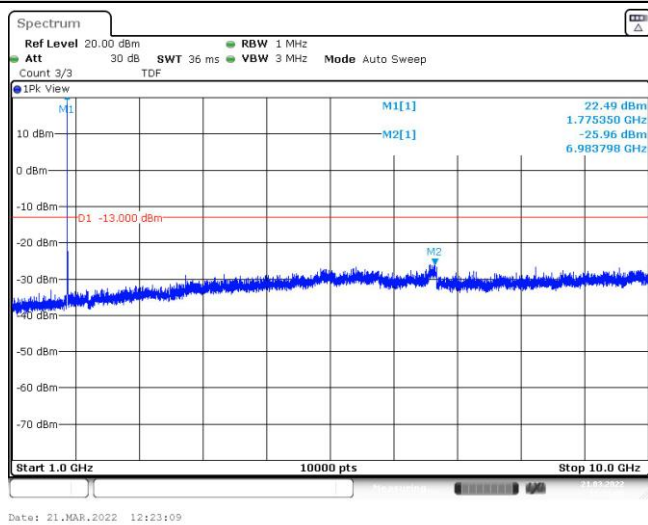

Band66-5MHz-16QAM-131997-1RB#0-Range2:1000~10000MHz

Band66-5MHz-16QAM-132322-1RB#0-Range1:30~1000MHz

Band66-5MHz-16QAM-132322-1RB#0-Range2:1000~10000MHz

Band66-5MHz-16QAM-132647-1RB#0-Range1:30~1000MHz

Band66-5MHz-16QAM-132647-1RB#0-Range2:1000~10000MHz