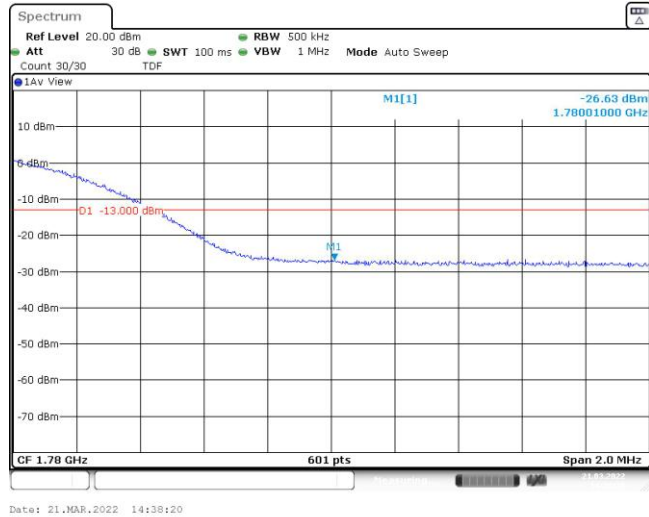

Band66-15MHz-QPSK-132597-75RB#0

Band66-15MHz-16QAM-132047-75RB#0

Band66-15MHz-16QAM-132597-75RB#0

Band66-20MHz-QPSK-132072-100RB#0

Band66-20MHz-QPSK-132572-100RB#0

Band66-20MHz-16QAM-132072-100RB#0

Band66-20MHz-16QAM-132572-100RB#0