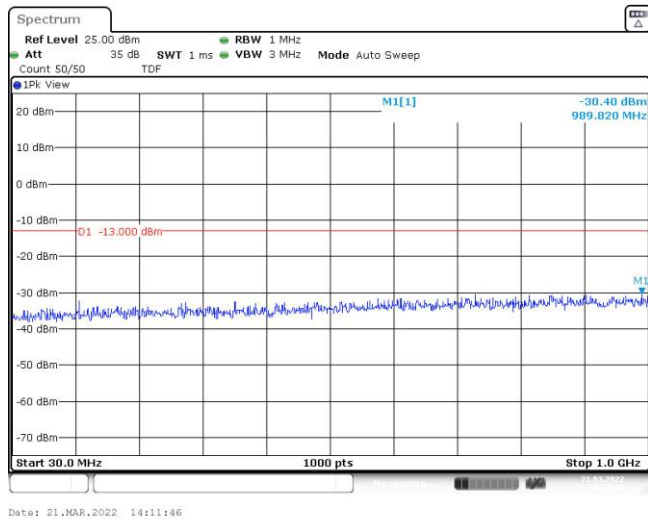

Band66-10MHz-16QAM-132622-1RB#0-Range1:30~1000MHz