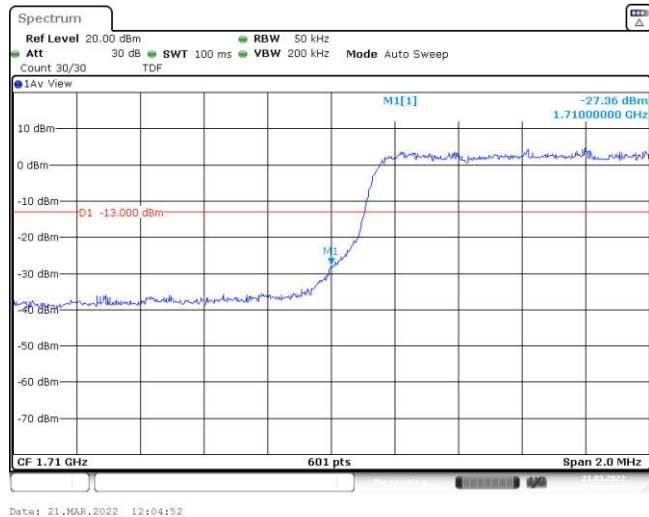

Band66-1.4MHz-16QAM-132665-6RB#0

Band66-3MHz-QPSK-131987-15RB#0

Band66-3MHz-QPSK-132657-15RB#0

Band66-3MHz-16QAM-131987-15RB#0

Band66-3MHz-16QAM-132657-15RB#0

Band66-5MHz-QPSK-131997-25RB#0

Band66-5MHz-QPSK-132647-25RB#0