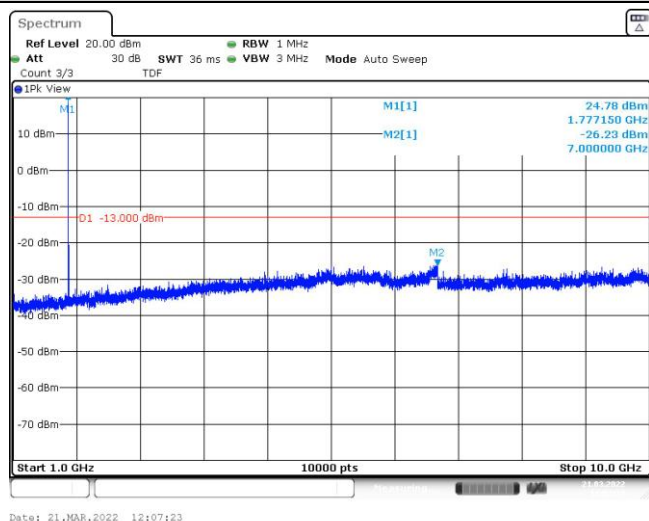

Band66-3MHz-QPSK-132657-1RB#0-Range2:1000~10000MHz