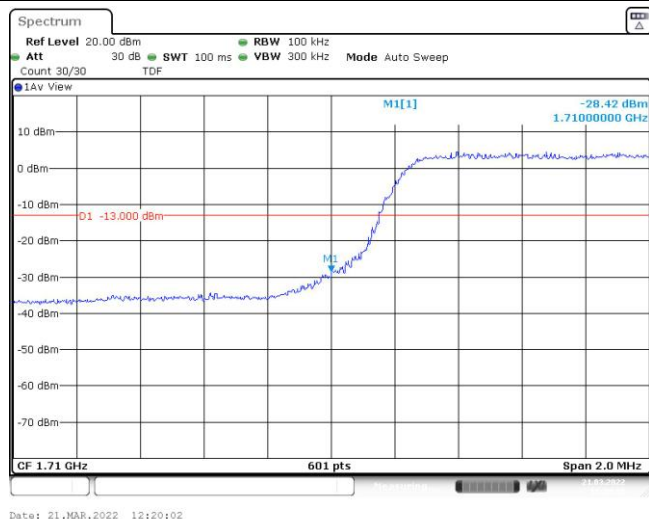

Band66-1.4MHz-16QAM-132665-6RB#0

Band66-3MHz-QPSK-131987-15RB#0

Band66-3MHz-QPSK-132657-15RB#0

Band66-3MHz-16QAM-131987-15RB#0

Band66-3MHz-16QAM-132657-15RB#0

Band66-5MHz-QPSK-131997-25RB#0

Band66-5MHz-QPSK-132647-25RB#0