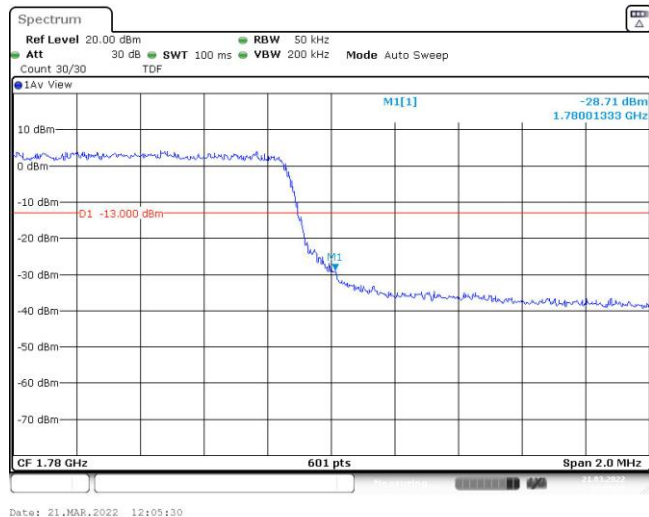

Band66-1.4MHz-16QAM-132665-6RB#0

Band66-3MHz-QPSK-131987-15RB#0

Band66-3MHz-QPSK-132657-15RB#0

Band66-3MHz-16QAM-131987-15RB#0

Band66-3MHz-16QAM-132657-15RB#0

Band66-5MHz-QPSK-131997-25RB#0

Band66-5MHz-QPSK-132647-25RB#0