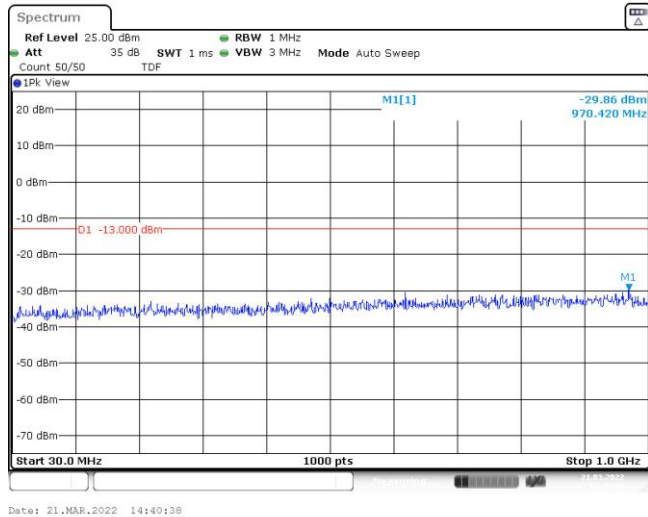

Band66-20MHz-16QAM-132572-1RB#0-Range1:30~1000MHz