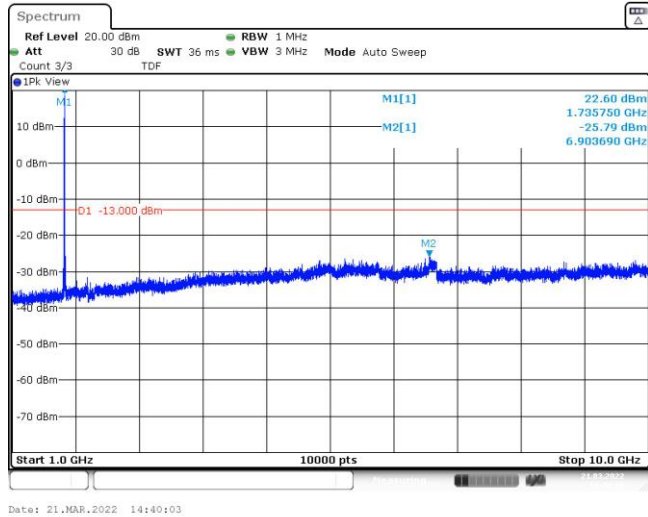

Band66-20MHz-16QAM-132322-1RB#0-Range2:1000~10000MHz