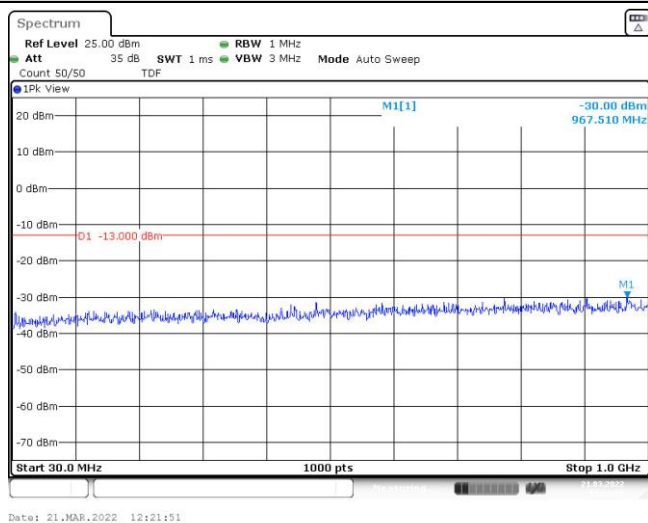

Band66-5MHz-QPSK-132322-1RB#0-Range1:30~1000MHz