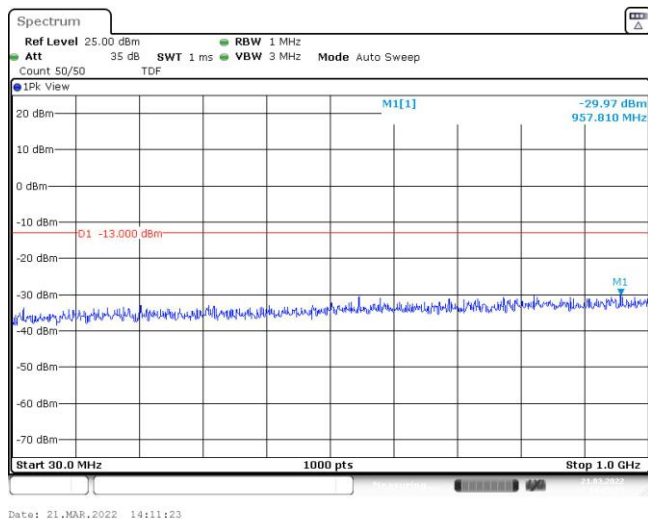

Band66-10MHz-QPSK-132622-1RB#0-Range1:30~1000MHz