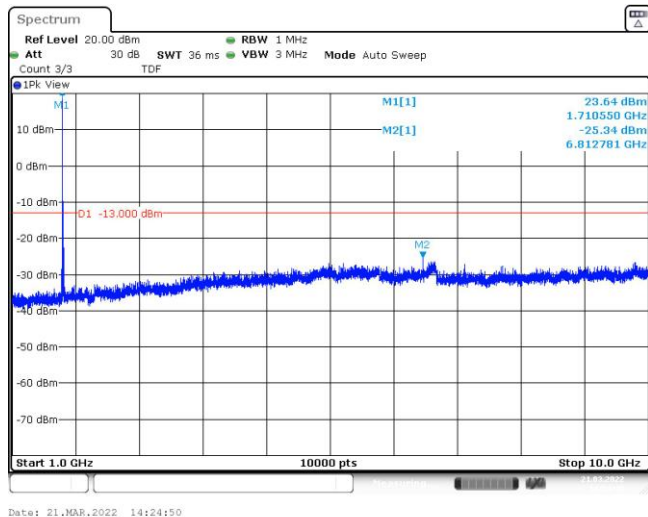

Band66-15MHz-QPSK-132047-1RB#0-Range2: 1000~10000MHz