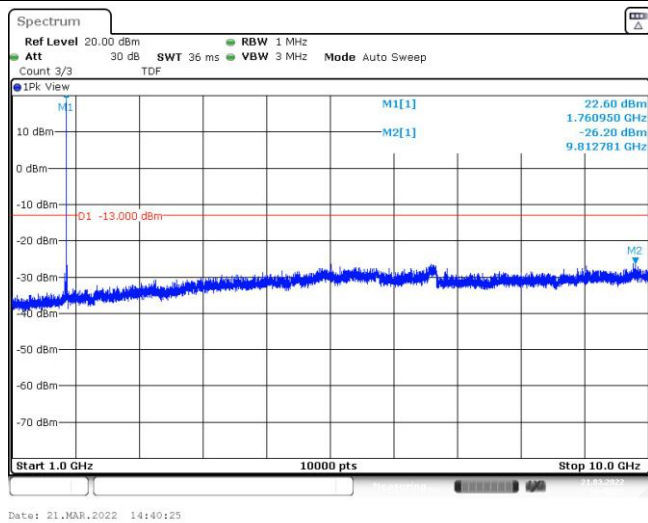

Band66-20MHz-QPSK-132572-1RB#0-Range2:1000~10000MHz