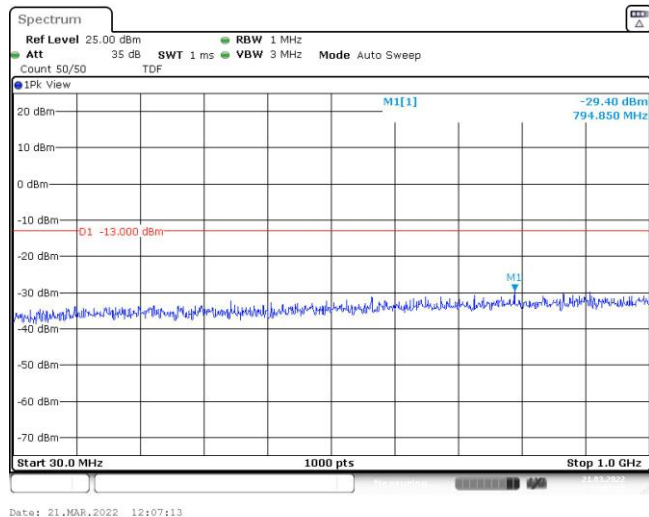

Band66-3MHz-QPSK-132657-1RB#0-Range1:30~1000MHz