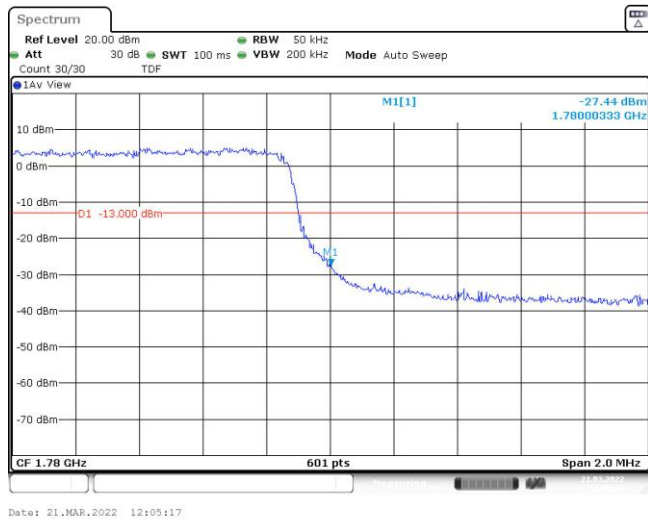

Band66-1.4MHz-16QAM-132665-6RB#0

Band66-3MHz-QPSK-131987-15RB#0

Band66-3MHz-QPSK-132657-15RB#0

Band66-3MHz-16QAM-131987-15RB#0

Band66-3MHz-16QAM-132657-15RB#0

Band66-5MHz-QPSK-131997-25RB#0

Band66-5MHz-QPSK-132647-25RB#0