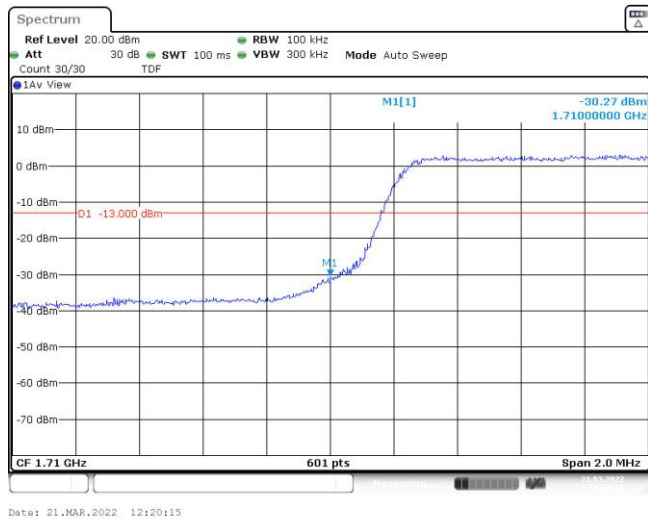

Band66-5MHz-16QAM-131997-25RB#0