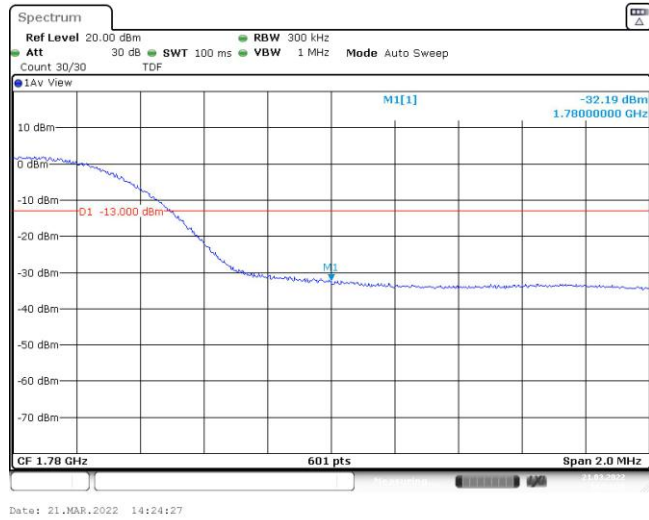

Band66-15MHz-16QAM-132597-75RB#0