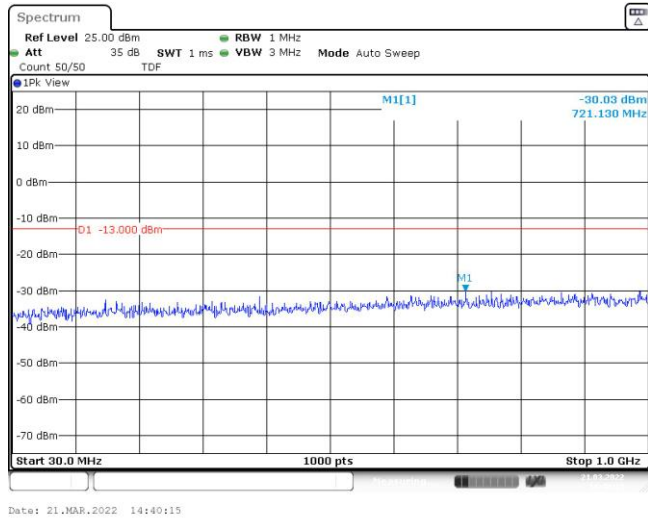

Band66-20MHz-QPSK-132572-1RB#0-Range1:30~1000MHz