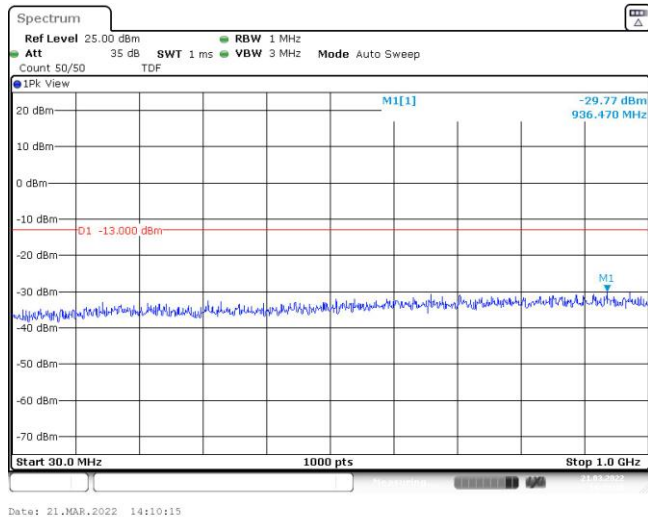

Band66-10MHz-16QAM-132022-1RB#0-Range1:30~1000MHz