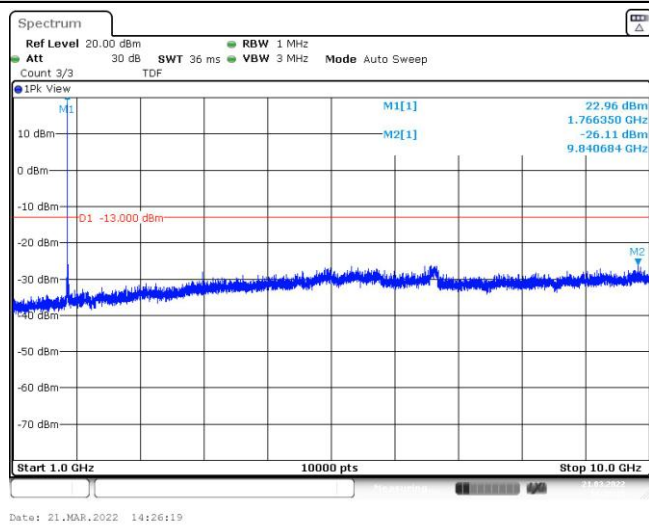

Band66-15MHz-QPSK-132597-1RB#0-Range2:1000~10000MHz