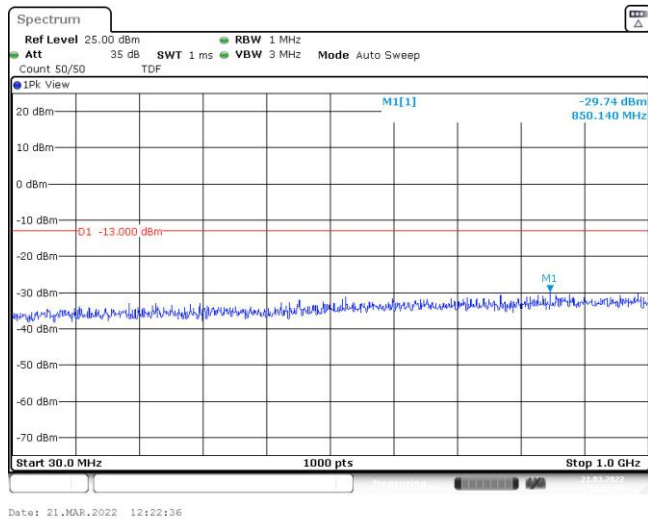

Band66-5MHz-QPSK-132647-1RB#0-Range1:30~1000MHz