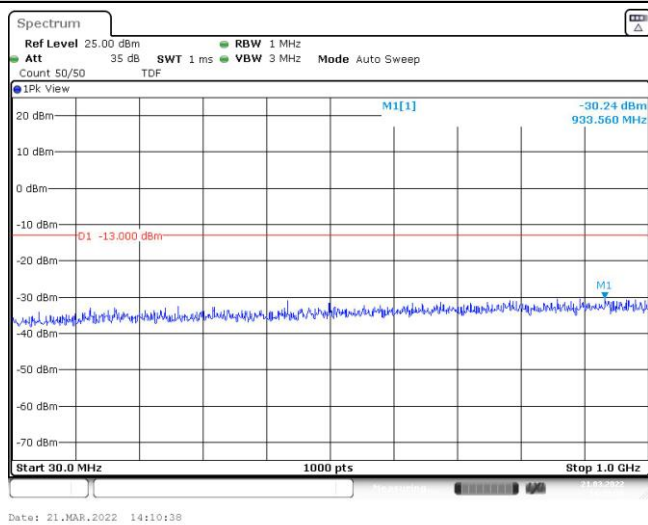

Band66-10MHz-QPSK-132322-1RB#0-Range1: 30~1000MHz