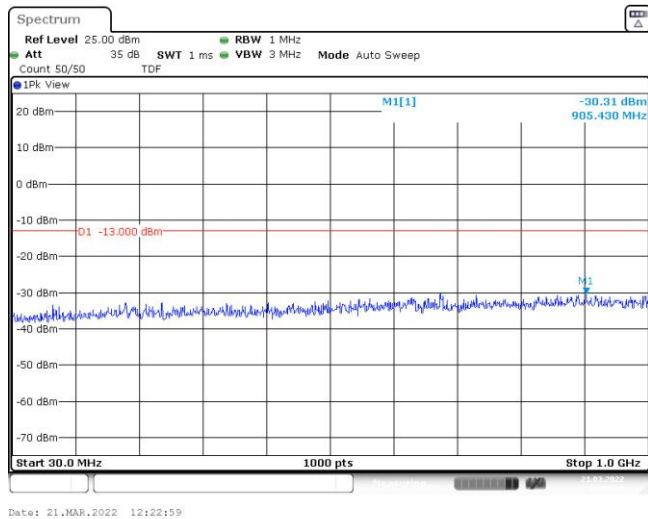

Band66-5MHz-16QAM-131997-1RB#0-Range2:1000~10000MHz

Band66-5MHz-16QAM-132322-1RB#0-Range1:30~1000MHz

Band66-5MHz-16QAM-132322-1RB#0-Range2:1000~10000MHz

Band66-5MHz-16QAM-132647-1RB#0-Range1:30~1000MHz

Band66-5MHz-16QAM-132647-1RB#0-Range2:1000~10000MHz