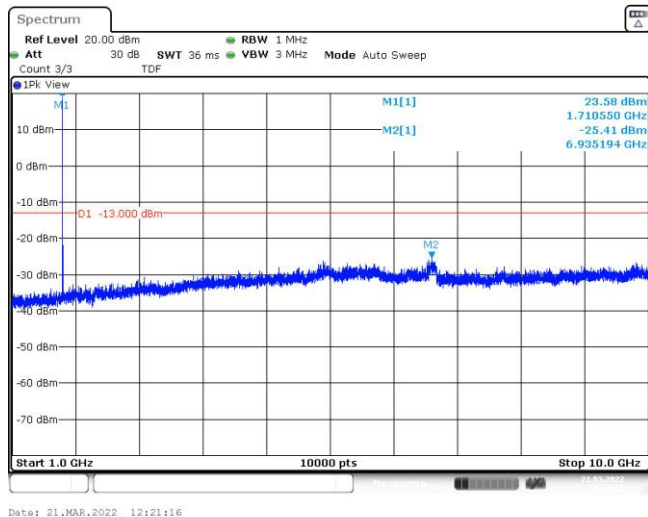

Band66-3MHz-16QAM-132322-1RB#0-Range2:1000~10000MHz

Band66-3MHz-16QAM-132657-1RB#0-Range1:30~1000MHz

Band66-3MHz-16QAM-132657-1RB#0-Range2:1000~10000MHz

Band66-5MHz-QPSK-131997-1RB#0-Range1:30~1000MHz

Band66-5MHz-QPSK-131997-1RB#0-Range2:1000~10000MHz