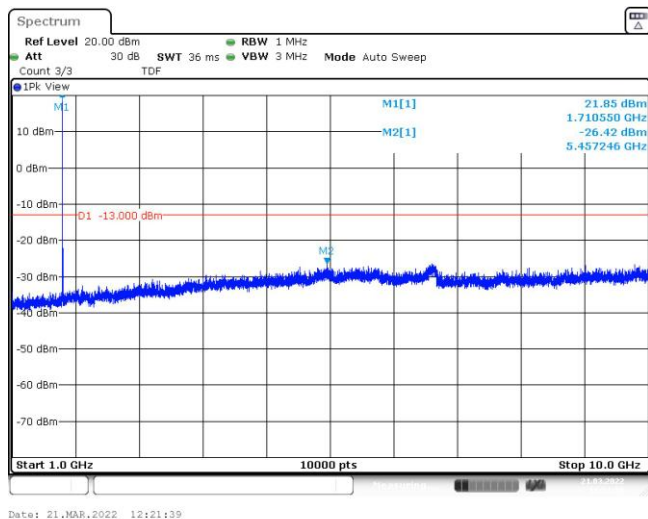

Band66-5MHz-16QAM-131997-1RB#0-Range2:1000~10000MHz