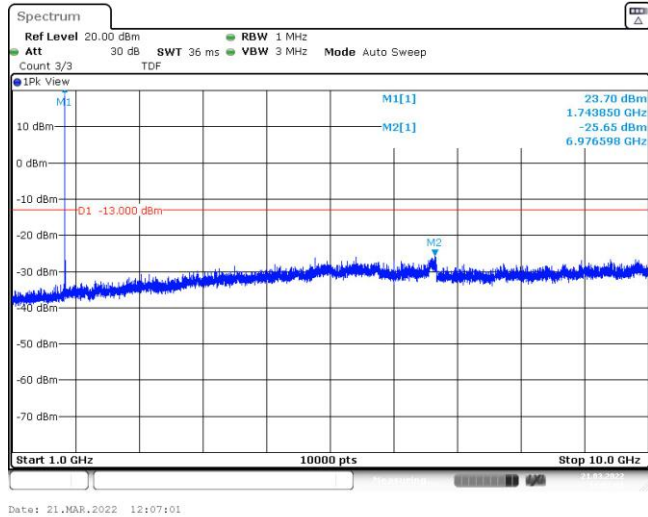

Band66-3MHz-16QAM-132322-1RB#0-Range2:1000~10000MHz