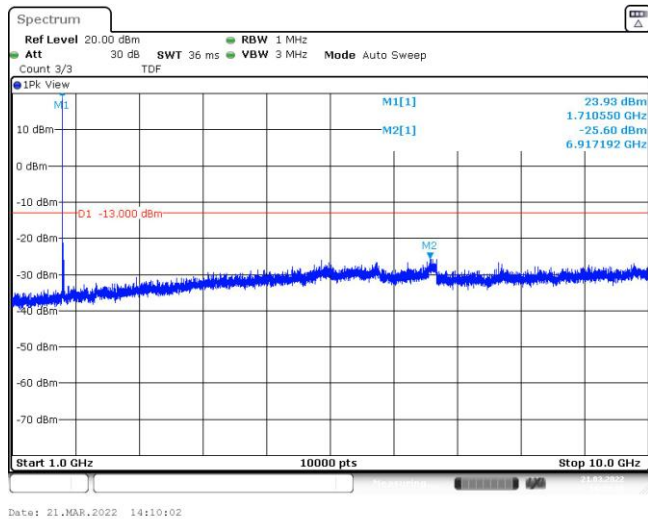

Band66-10MHz-QPSK-132022-1RB#0-Range2: 1000~10000MHz