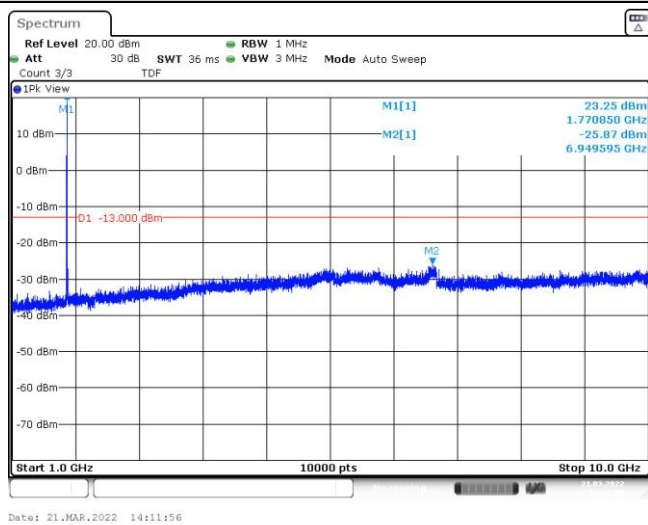

Band66-10MHz-16QAM-132322-1RB#0-Range1:30~1000MHz

Band66-10MHz-16QAM-132322-1RB#0-Range2:1000~10000MHz

Band66-10MHz-16QAM-132622-1RB#0-Range1:30~1000MHz

Band66-10MHz-16QAM-132622-1RB#0-Range2:1000~10000MHz