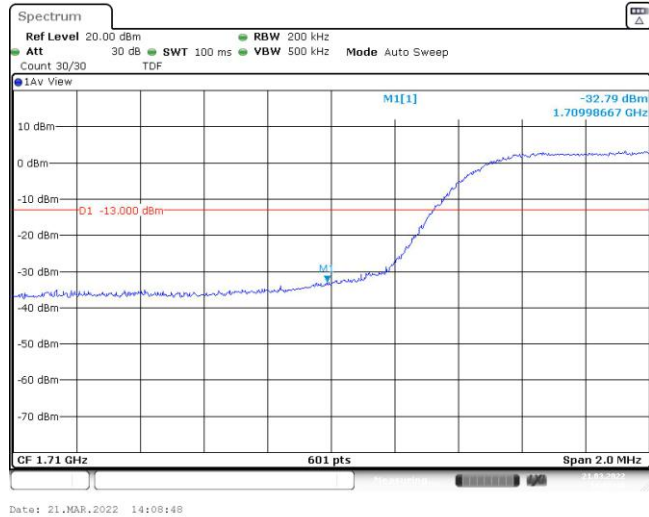

Band66-10MHz-QPSK-132022-50RB#0