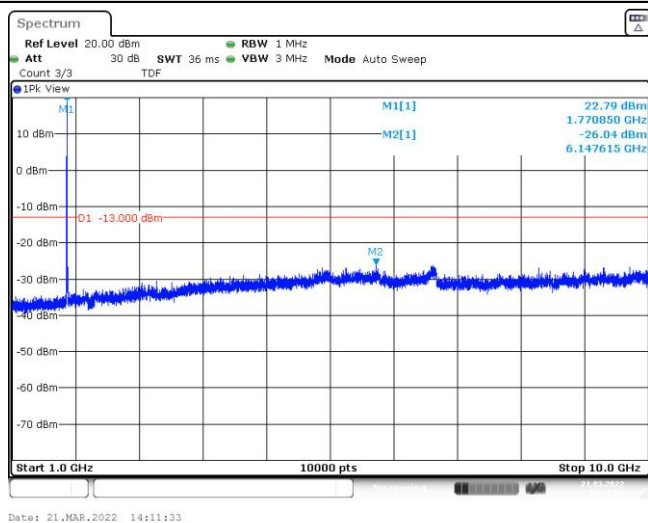

Band66-10MHz-QPSK-132622-1RB#0-Range2:1000~10000MHz