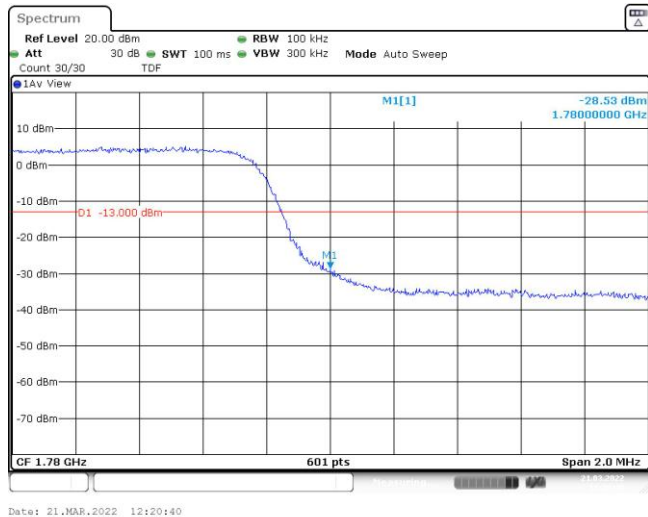

Band66-1.4MHz-16QAM-132665-6RB#0

Band66-3MHz-QPSK-131987-15RB#0

Band66-3MHz-QPSK-132657-15RB#0

Band66-3MHz-16QAM-131987-15RB#0

Band66-3MHz-16QAM-132657-15RB#0

Band66-5MHz-QPSK-131997-25RB#0

Band66-5MHz-QPSK-132647-25RB#0