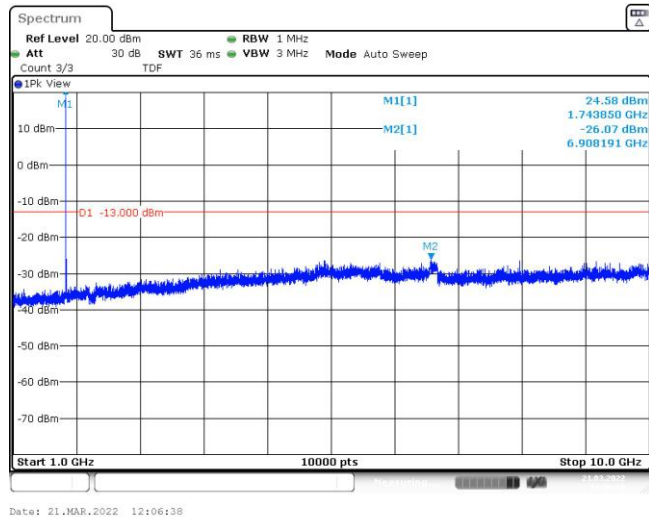

Band66-1.4MHz-16QAM-132665-1RB#0-Range2:1000~10000MHz

Band66-3MHz-QPSK-131987-1RB#0-Range1:30~1000MHz

Band66-3MHz-QPSK-131987-1RB#0-Range2:1000~10000MHz

Band66-3MHz-QPSK-132322-1RB#0-Range1:30~1000MHz

Band66-3MHz-QPSK-132322-1RB#0-Range2:1000~10000MHz