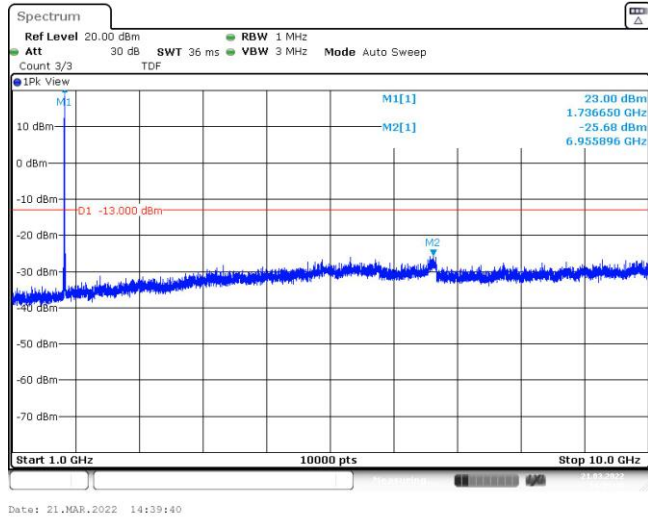

Band66-20MHz-QPSK-132072-1RB#0-Range1:30~1000MHz

Band66-20MHz-QPSK-132072-1RB#0-Range2: 1000~10000MHz

Band66-20MHz-QPSK-132322-1RB#0-Range1: 30~1000MHz

Band66-20MHz-QPSK-132322-1RB#0-Range2: 1000~10000MHz