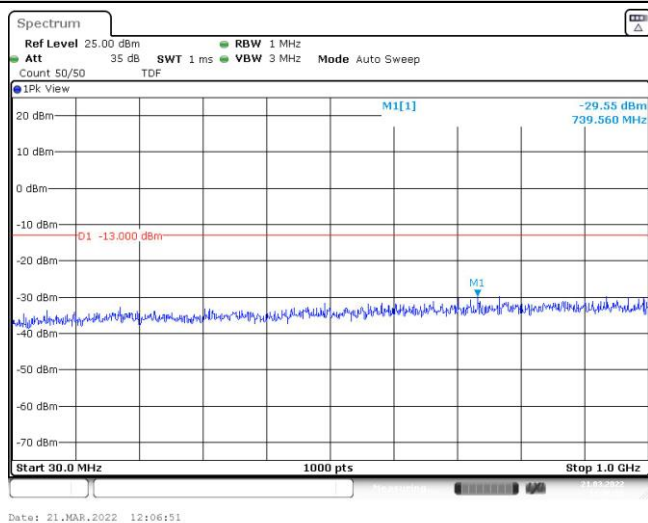

Band66-3MHz-QPSK-132657-1RB#0-Range1:30~1000MHz

Band66-3MHz-QPSK-132657-1RB#0-Range2:1000~10000MHz

Band66-3MHz-16QAM-131987-1RB#0-Range1:30~1000MHz

Band66-3MHz-16QAM-131987-1RB#0-Range2:1000~10000MHz

Band66-3MHz-16QAM-132322-1RB#0-Range1:30~1000MHz