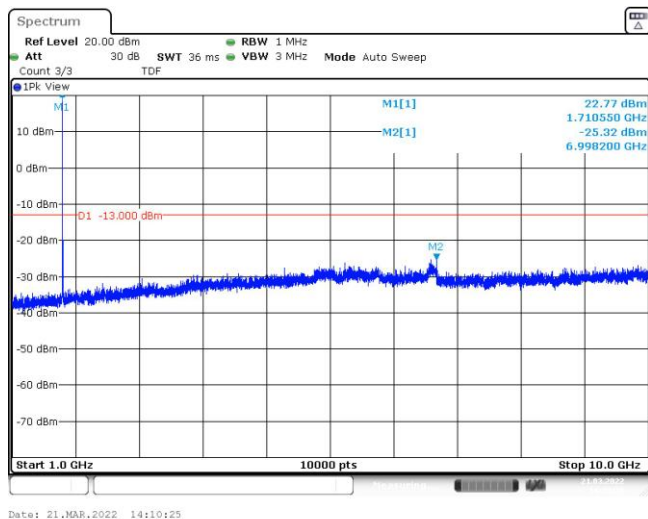

Band66-10MHz-QPSK-132622-1RB#0-Range1:30~1000MHz

Band66-10MHz-QPSK-132622-1RB#0-Range2:1000~10000MHz

Band66-10MHz-16QAM-132022-1RB#0-Range1:30~1000MHz

Band66-10MHz-16QAM-132022-1RB#0-Range2:1000~10000MHz