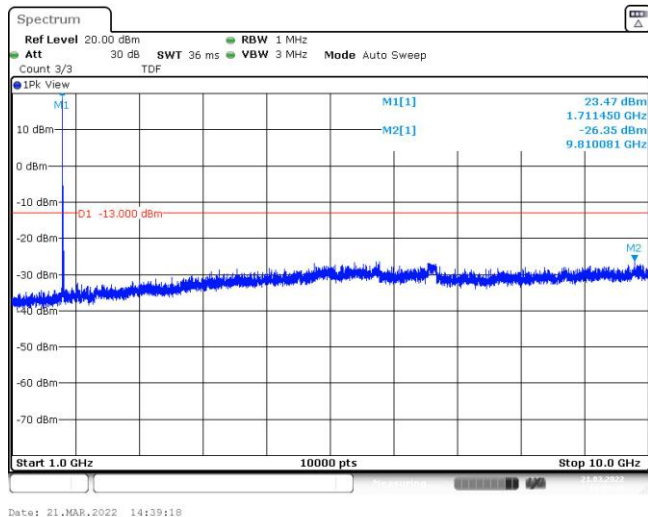

Band66-20MHz-QPSK-132572-1RB#0-Range1:30~1000MHz

Band66-20MHz-QPSK-132572-1RB#0-Range2:1000~10000MHz

Band66-20MHz-16QAM-132072-1RB#0-Range1:30~1000MHz

Band66-20MHz-16QAM-132072-1RB#0-Range2:1000~10000MHz