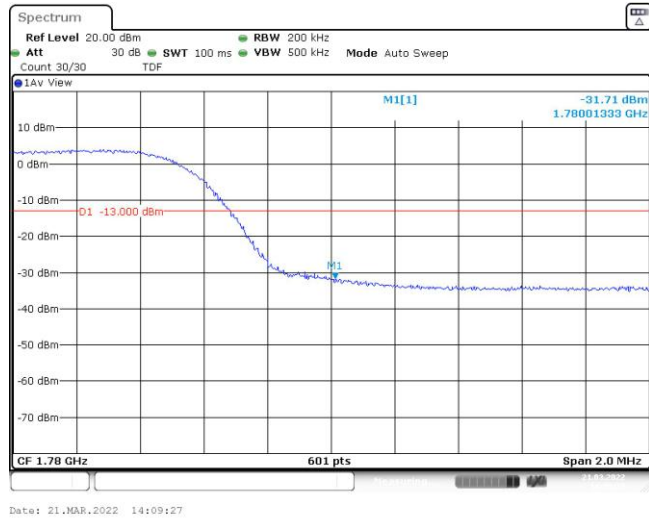

Band66-5MHz-16QAM-131997-25RB#0

Band66-5MHz-16QAM-132647-25RB#0

Band66-10MHz-QPSK-132022-50RB#0

Band66-10MHz-QPSK-132622-50RB#0

Band66-10MHz-16QAM-132022-50RB#0

Band66-10MHz-16QAM-132622-50RB#0

Band66-15MHz-QPSK-132047-75RB#0