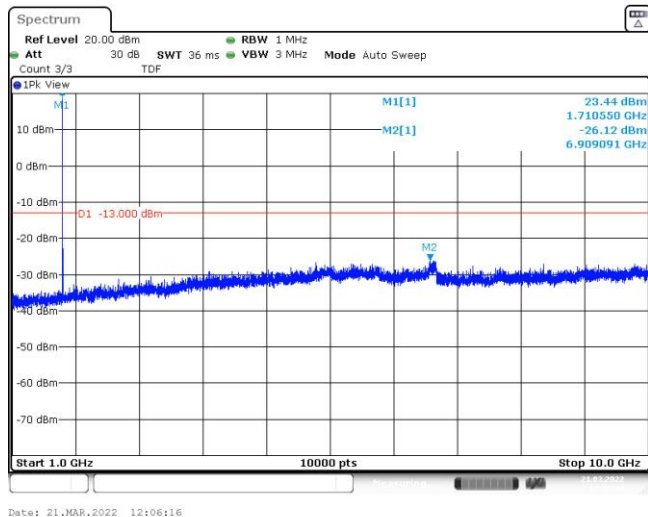

Band66-3MHz-QPSK-132657-1RB#0-Range1:30~1000MHz

Band66-3MHz-QPSK-132657-1RB#0-Range2:1000~10000MHz

Band66-3MHz-16QAM-131987-1RB#0-Range1:30~1000MHz

Band66-3MHz-16QAM-131987-1RB#0-Range2:1000~10000MHz

Band66-3MHz-16QAM-132322-1RB#0-Range1:30~1000MHz