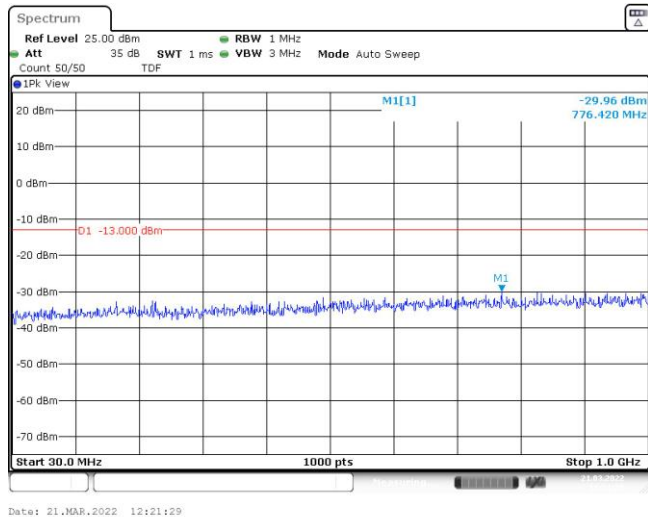

Band66-5MHz-QPSK-132322-1RB#0-Range1:30~1000MHz

Band66-5MHz-QPSK-132322-1RB#0-Range2:1000~10000MHz

Band66-5MHz-QPSK-132647-1RB#0-Range1:30~1000MHz

Band66-5MHz-QPSK-132647-1RB#0-Range2:1000~10000MHz

Band66-5MHz-16QAM-131997-1RB#0-Range1:30~1000MHz