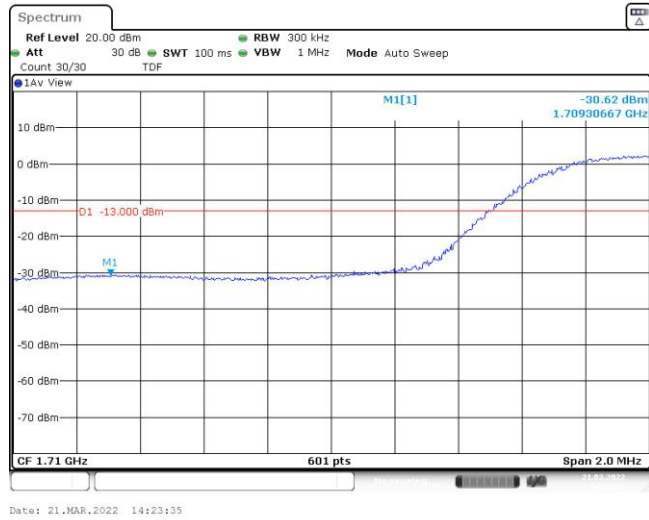

Band66-5MHz-16QAM-131997-25RB#0

Band66-5MHz-16QAM-132647-25RB#0

Band66-10MHz-QPSK-132022-50RB#0

Band66-10MHz-QPSK-132622-50RB#0

Band66-10MHz-16QAM-132022-50RB#0

Band66-10MHz-16QAM-132622-50RB#0

Band66-15MHz-QPSK-132047-75RB#0