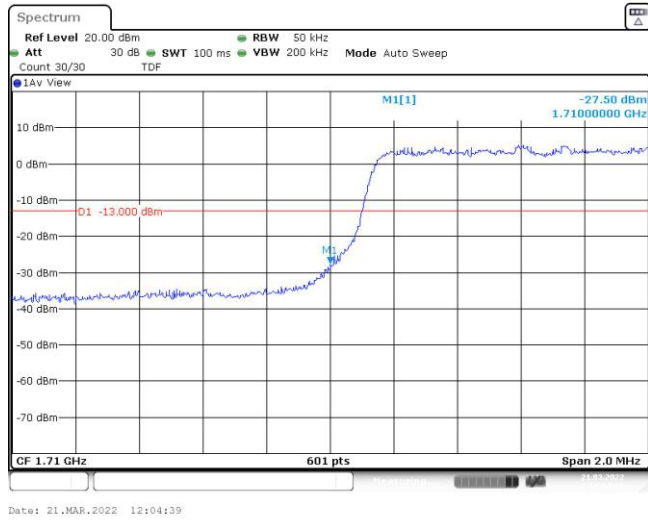

Band66-1.4MHz-16QAM-132665-6RB#0

Band66-3MHz-QPSK-131987-15RB#0

Band66-3MHz-QPSK-132657-15RB#0

Band66-3MHz-16QAM-131987-15RB#0

Band66-3MHz-16QAM-132657-15RB#0

Band66-5MHz-QPSK-131997-25RB#0

Band66-5MHz-QPSK-132647-25RB#0