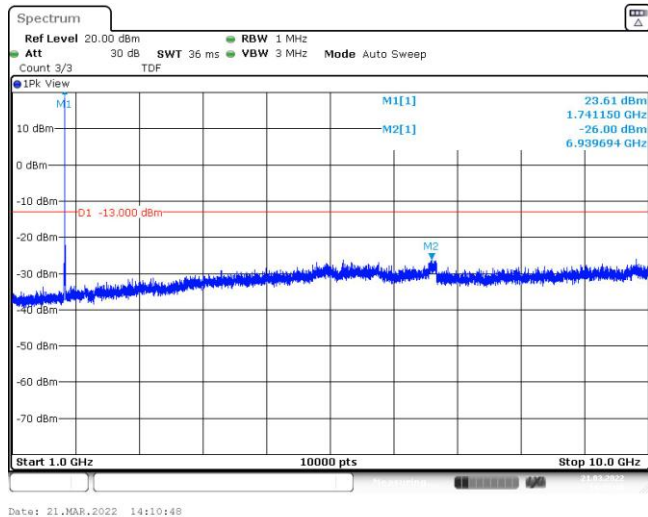

Band66-10MHz-QPSK-132022-1RB#0-Range1:30~1000MHz

Band66-10MHz-QPSK-132022-1RB#0-Range2: 1000~10000MHz

Band66-10MHz-QPSK-132322-1RB#0-Range1: 30~1000MHz

Band66-10MHz-QPSK-132322-1RB#0-Range2: 1000~10000MHz