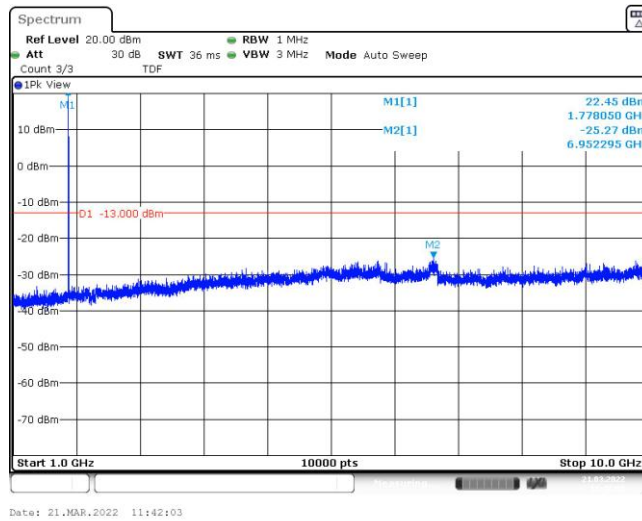

Date: 21.MAR.2022 11:41:07

Band66-1.4MHz-QPSK-132322-1RB#0-Range2:1000~10000MHz

Band66-1.4MHz-QPSK-132665-1RB#0-Range1:30~1000MHz

Band66-1.4MHz-QPSK-132665-1RB#0-Range2:1000~10000MHz

Band66-1.4MHz-16QAM-131979-1RB#0-Range1:30~1000MHz