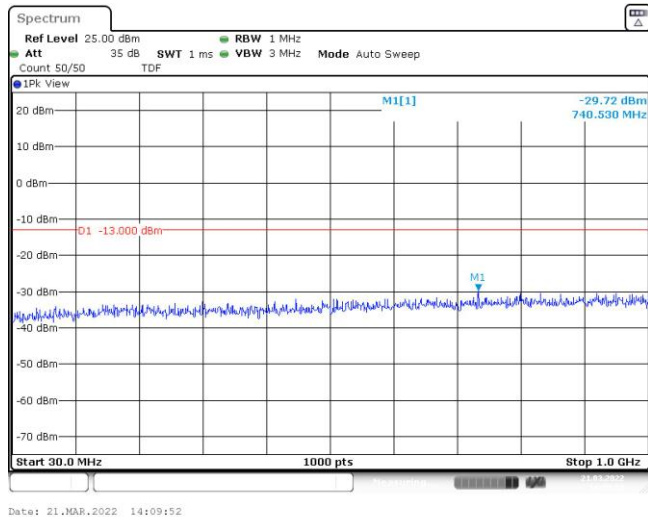

Band66-10MHz-QPSK-132022-1RB#0-Range1:30~1000MHz