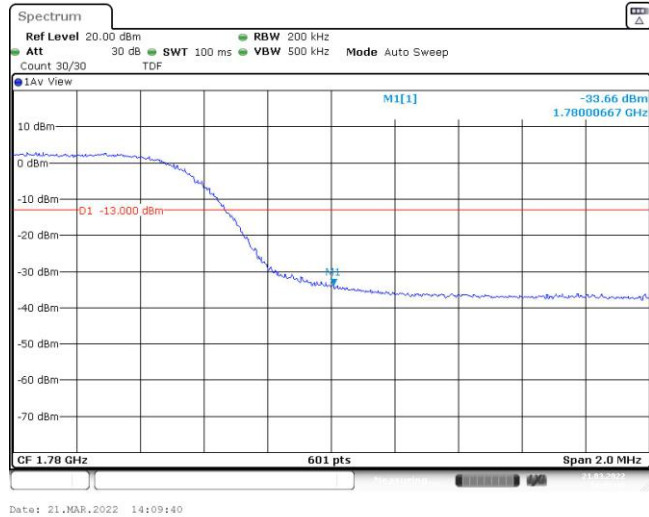

Band66-5MHz-16QAM-131997-25RB#0

Band66-5MHz-16QAM-132647-25RB#0

Band66-10MHz-QPSK-132022-50RB#0

Band66-10MHz-QPSK-132622-50RB#0

Band66-10MHz-16QAM-132022-50RB#0

Band66-10MHz-16QAM-132622-50RB#0

Band66-15MHz-QPSK-132047-75RB#0