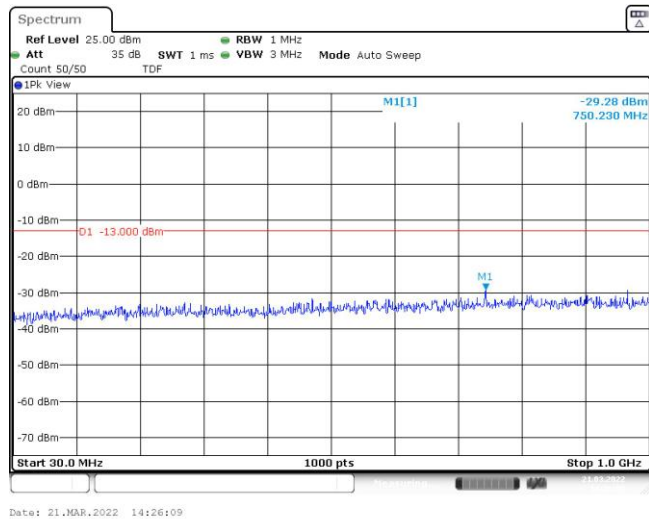

Band66-15MHz-QPSK-132597-1RB#0-Range1:30~1000MHz