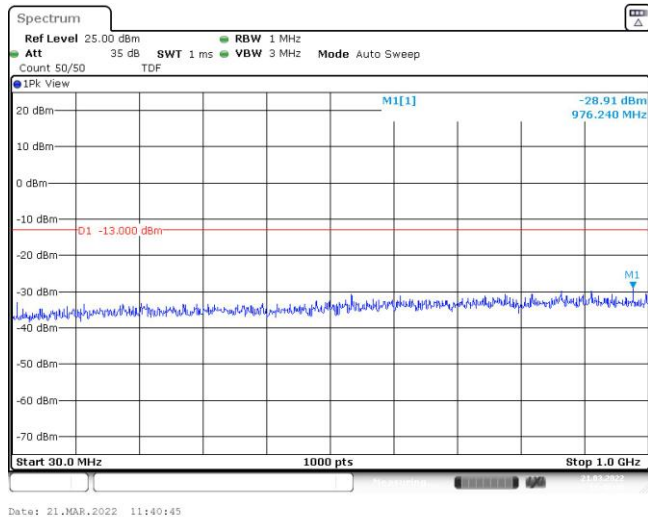

Date: 21.MAR.2022 11:41:07

Band66-1.4MHz-QPSK-132322-1RB#0-Range2:1000~10000MHz

Band66-1.4MHz-QPSK-132665-1RB#0-Range1:30~1000MHz

Band66-1.4MHz-QPSK-132665-1RB#0-Range2:1000~10000MHz

Band66-1.4MHz-16QAM-131979-1RB#0-Range1:30~1000MHz