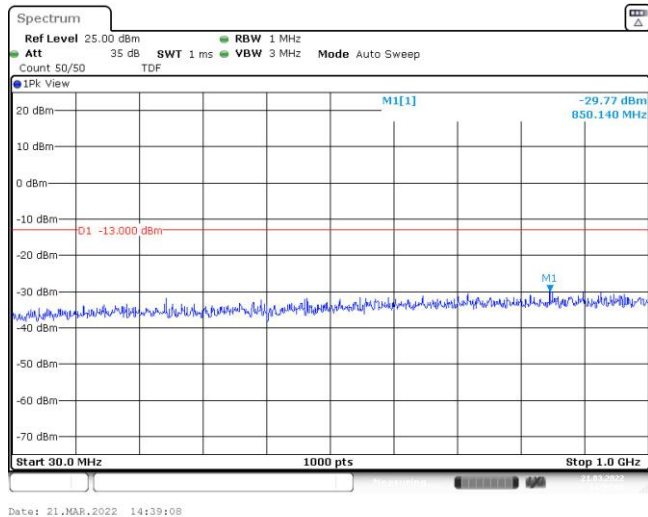

Band66-20MHz-16QAM-132072-1RB#0-Range1:30~1000MHz