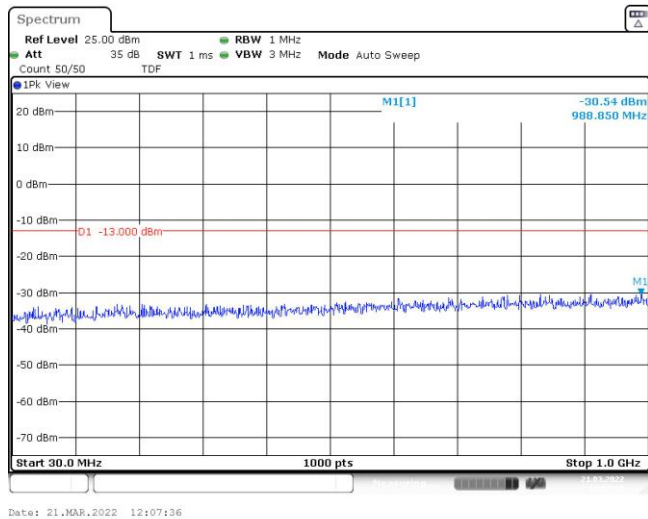

Band66-3MHz-16QAM-132657-1RB#0-Range1:30~1000MHz