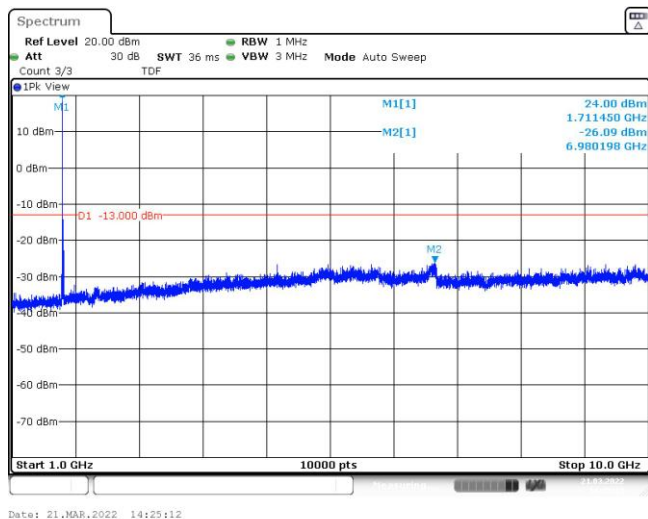

Band66-15MHz-QPSK-132597-1RB#0-Range1:30~1000MHz

Band66-15MHz-QPSK-132597-1RB#0-Range2:1000~10000MHz

Band66-15MHz-16QAM-132047-1RB#0-Range1:30~1000MHz

Band66-15MHz-16QAM-132047-1RB#0-Range2:1000~10000MHz