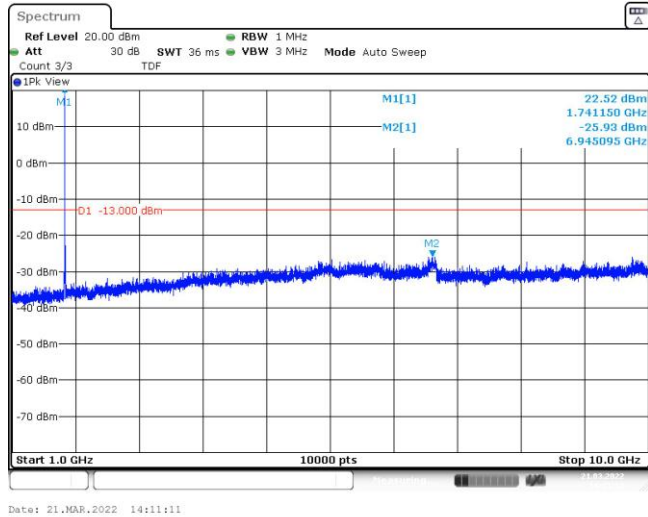

Band66-10MHz-16QAM-132322-1RB#0-Range2:1000~10000MHz