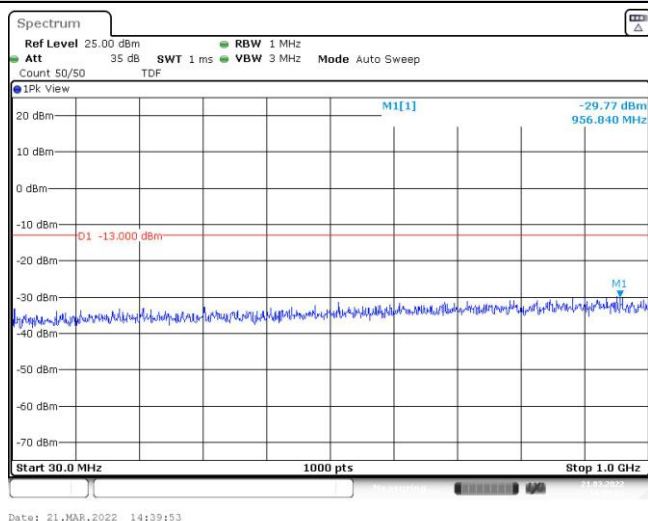

Band66-20MHz-16QAM-132322-1RB#0-Range1:30~1000MHz