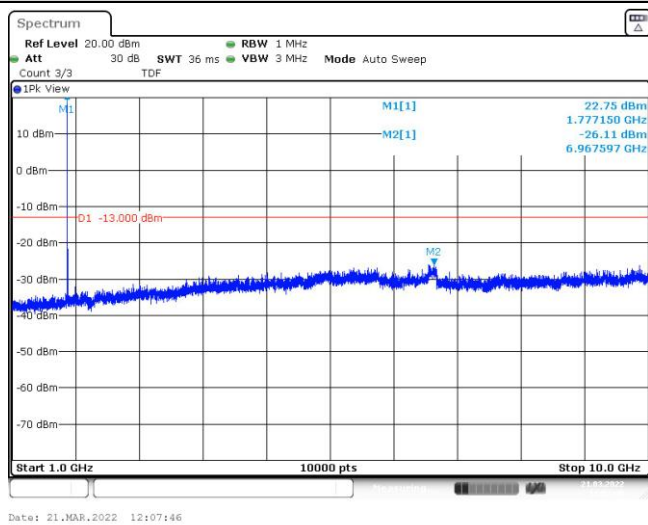

Band66-3MHz-16QAM-132657-1RB#0-Range2:1000~10000MHz