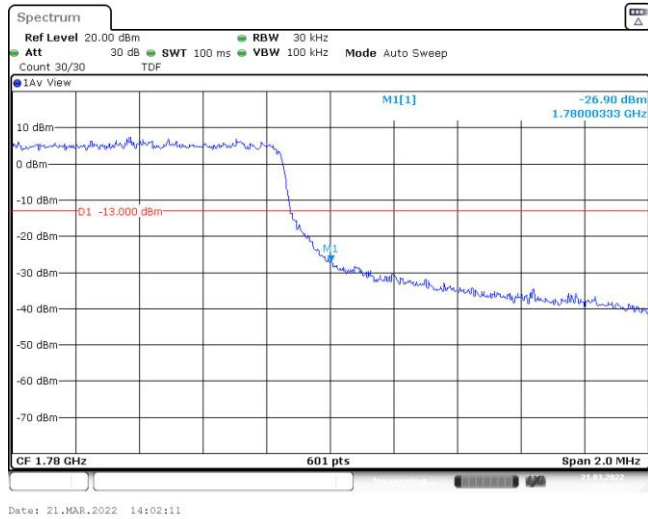

Band66-1.4MHz-16QAM-132665-6RB#0

Band66-3MHz-QPSK-131987-15RB#0

Band66-3MHz-QPSK-132657-15RB#0

Band66-3MHz-16QAM-131987-15RB#0

Band66-3MHz-16QAM-132657-15RB#0

Band66-5MHz-QPSK-131997-25RB#0

Band66-5MHz-QPSK-132647-25RB#0