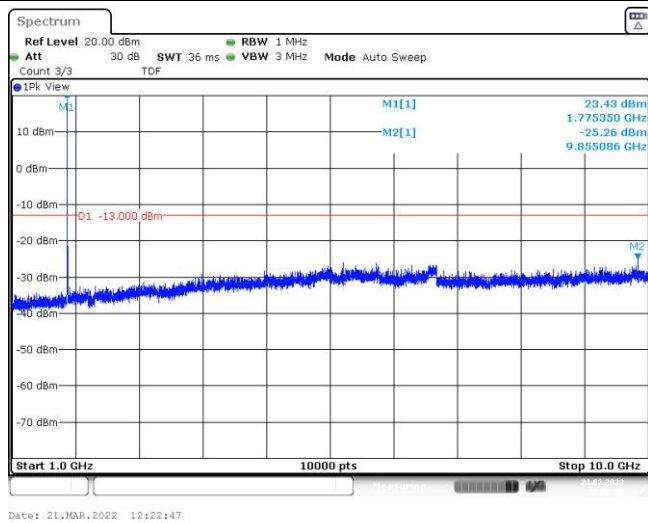

Band66-5MHz-QPSK-132322-1RB#0-Range1:30~1000MHz

Band66-5MHz-QPSK-132322-1RB#0-Range2:1000~10000MHz

Band66-5MHz-QPSK-132647-1RB#0-Range1:30~1000MHz

Band66-5MHz-QPSK-132647-1RB#0-Range2:1000~10000MHz

Band66-5MHz-16QAM-131997-1RB#0-Range1:30~1000MHz