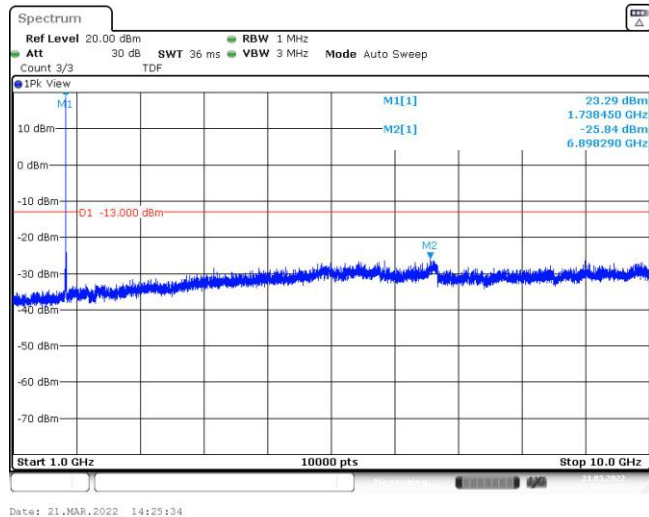

Band66-15MHz-QPSK-132047-1RB#0-Range1:30~1000MHz

Band66-15MHz-QPSK-132047-1RB#0-Range2: 1000~10000MHz

Band66-15MHz-QPSK-132322-1RB#0-Range1: 30~1000MHz

Band66-15MHz-QPSK-132322-1RB#0-Range2: 1000~10000MHz