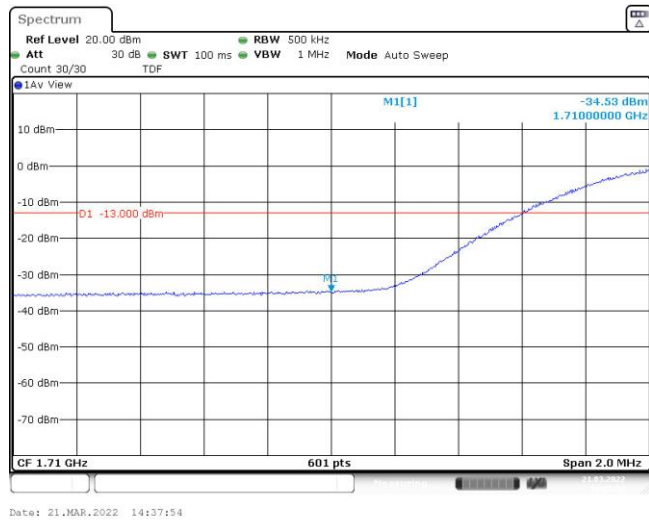

Band66-15MHz-QPSK-132597-75RB#0

Band66-15MHz-16QAM-132047-75RB#0

Band66-15MHz-16QAM-132597-75RB#0

Band66-20MHz-QPSK-132072-100RB#0

Band66-20MHz-QPSK-132572-100RB#0

Band66-20MHz-16QAM-132072-100RB#0

Band66-20MHz-16QAM-132572-100RB#0